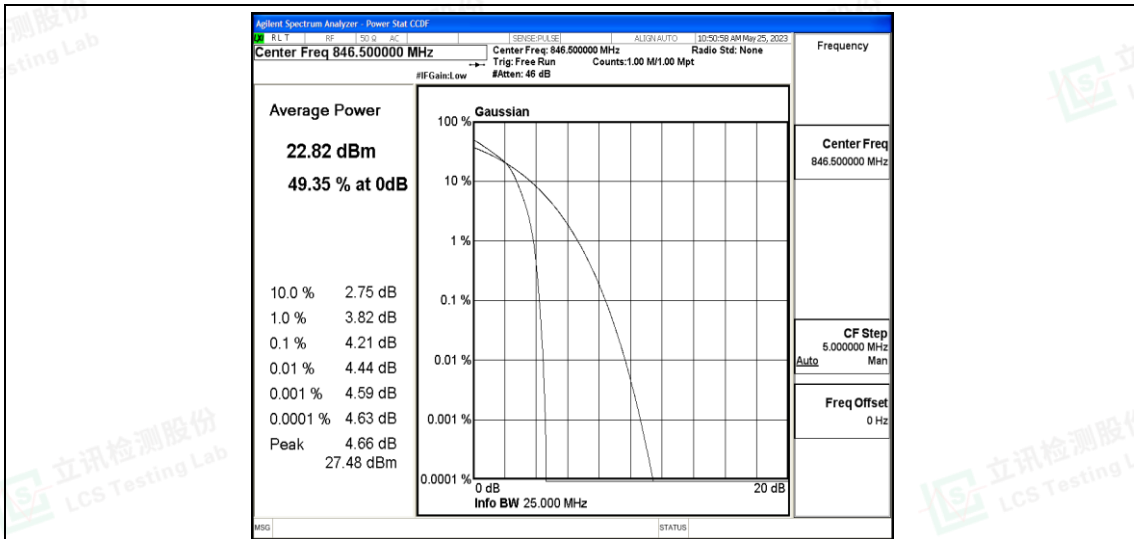

Band5-5MHz-16QAM-20625-25RB#0