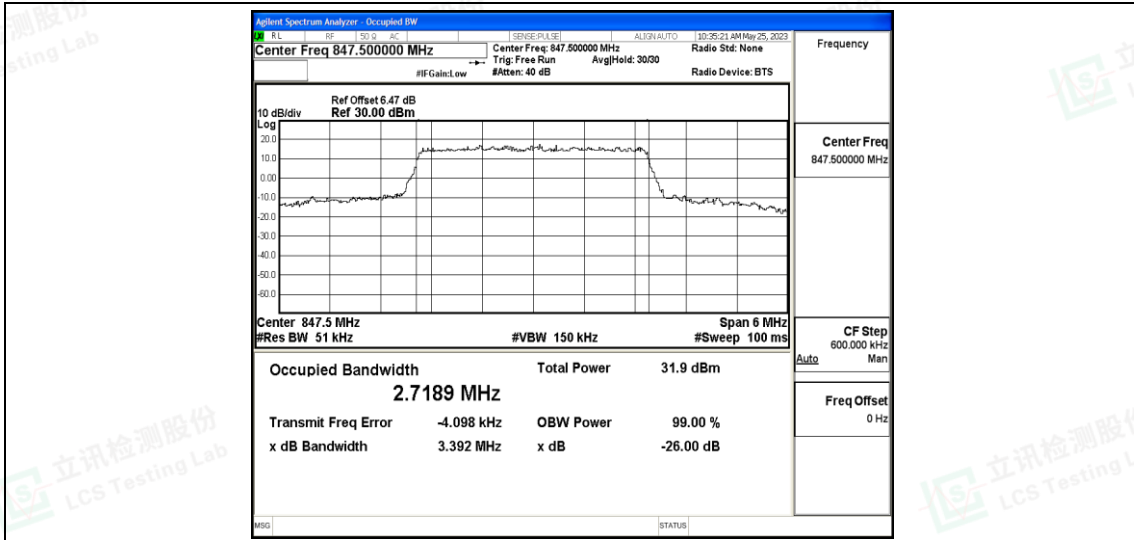

Test Graphs

Band5-1.4MHz-16QAM-20407-6RB#0

Band5-1.4MHz-16QAM-20525-6RB#0

Band5-1.4MHz-16QAM-20643-6RB#0

Band5-3MHz-QPSK-20415-15RB#0

Band5-3MHz-QPSK-20525-15RB#0

Band5-3MHz-QPSK-20635-15RB#0

Band5-3MHz-16QAM-20415-15RB#0