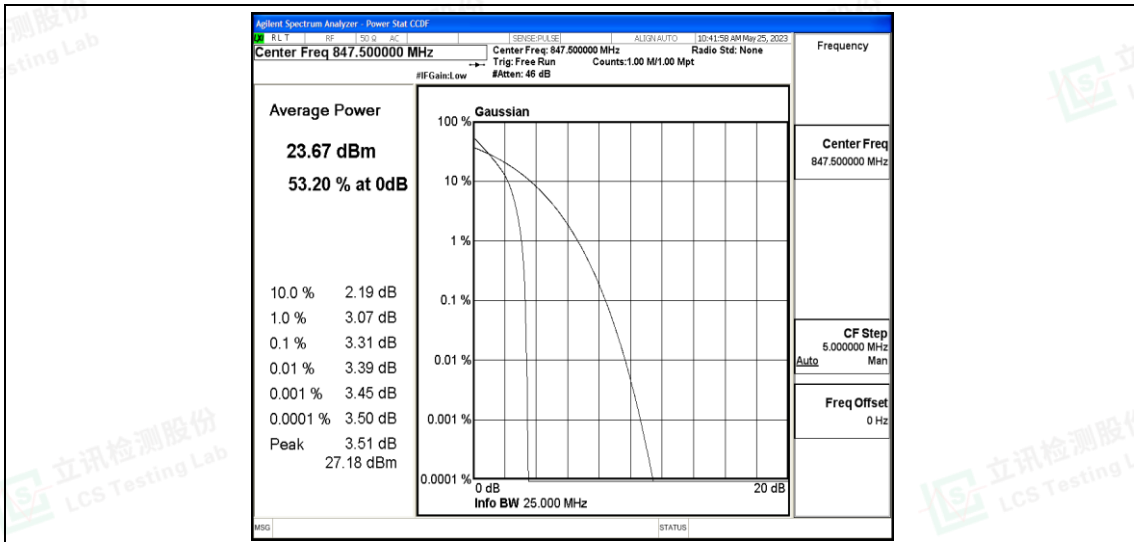

Test Graphs

Band5-1.4MHz-16QAM-20407-6RB#0

Band5-1.4MHz-16QAM-20525-6RB#0

Band5-1.4MHz-16QAM-20643-6RB#0

Band5-3MHz-QPSK-20415-15RB#0

Band5-3MHz-QPSK-20525-15RB#0

Band5-3MHz-QPSK-20635-15RB#0

Band5-3MHz-16QAM-20415-15RB#0