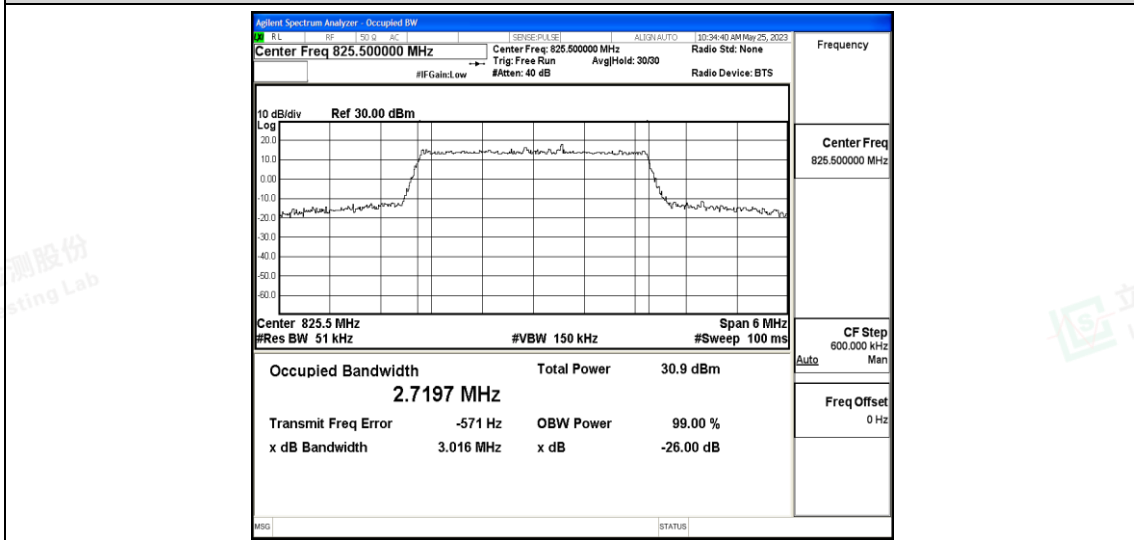

Test Graphs

Band5-1.4MHz-16QAM-20407-6RB#0

Band5-1.4MHz-16QAM-20525-6RB#0

Band5-1.4MHz-16QAM-20643-6RB#0

Band5-3MHz-QPSK-20415-15RB#0

Band5-3MHz-QPSK-20525-15RB#0

Band5-3MHz-QPSK-20635-15RB#0

Band5-3MHz-16QAM-20415-15RB#0