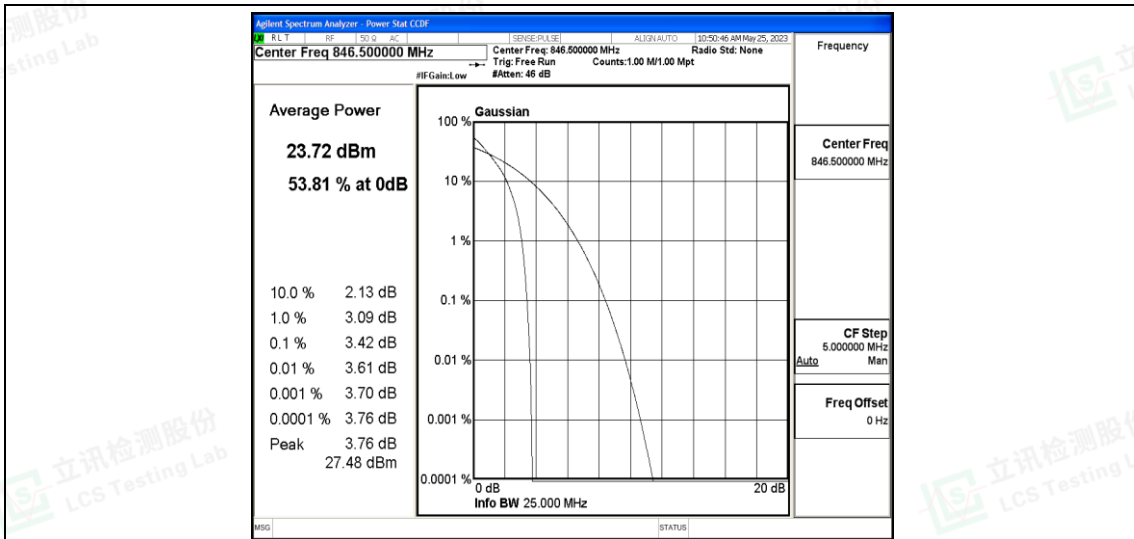

Band5-5MHz-QPSK-20625-25RB#0