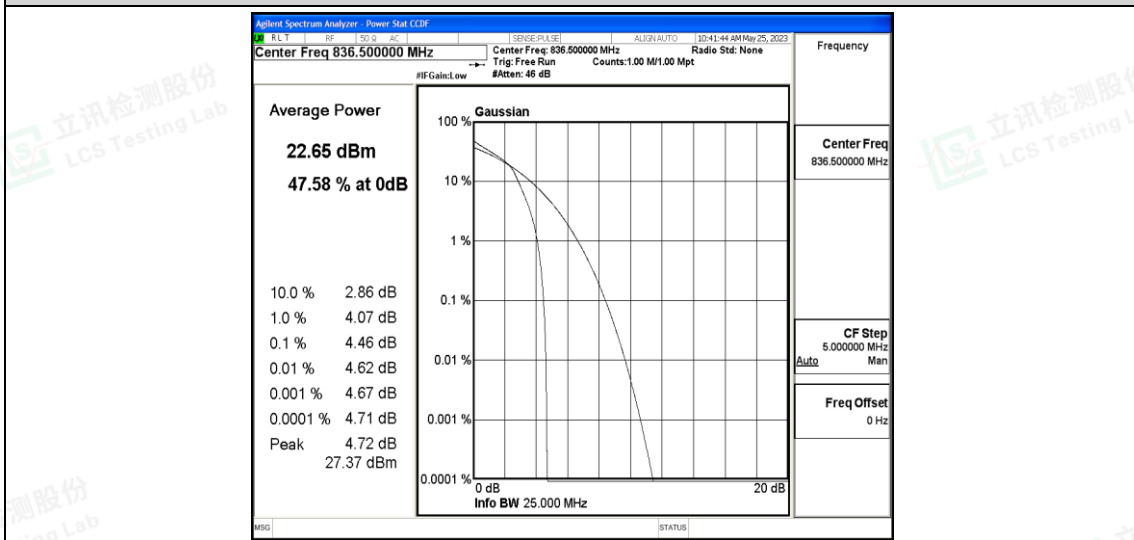

Band5-3MHz-16QAM-20525-15RB#0