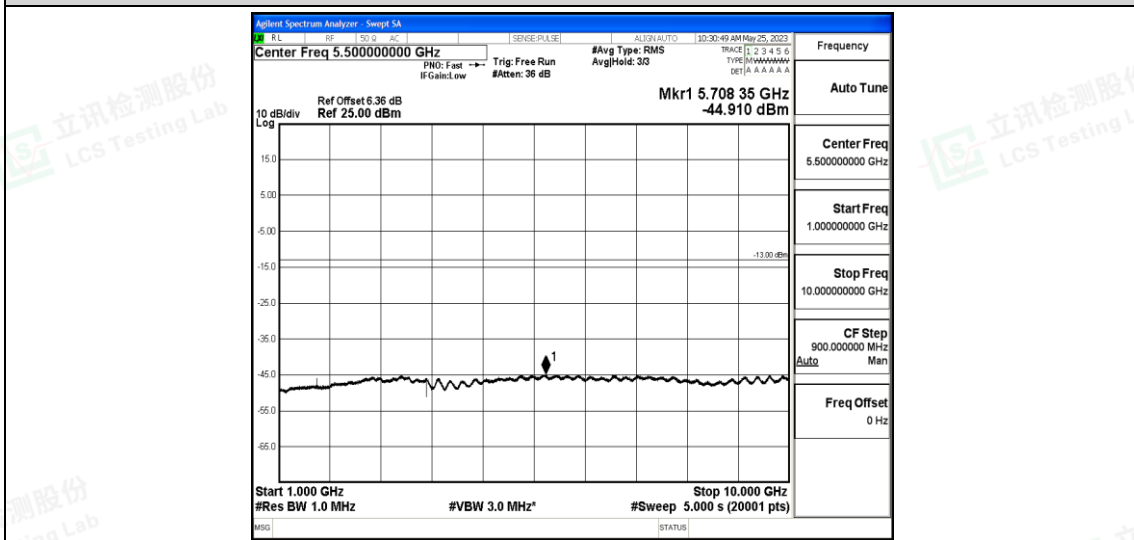

Band5-1.4MHz-QPSK-20525-1RB#0-Range1:0.009~0.15MHz

Band5-1.4MHz-QPSK-20525-1RB#0-Range2:0.15~30MHz

Band5-1.4MHz-QPSK-20525-1RB#0-Range3:30~1000MHz

Band5-1.4MHz-QPSK-20525-1RB#0-Range4:1000~10000MHz

Band5-1.4MHz-QPSK-20643-1RB#0-Range1:0.009~0.15MHz