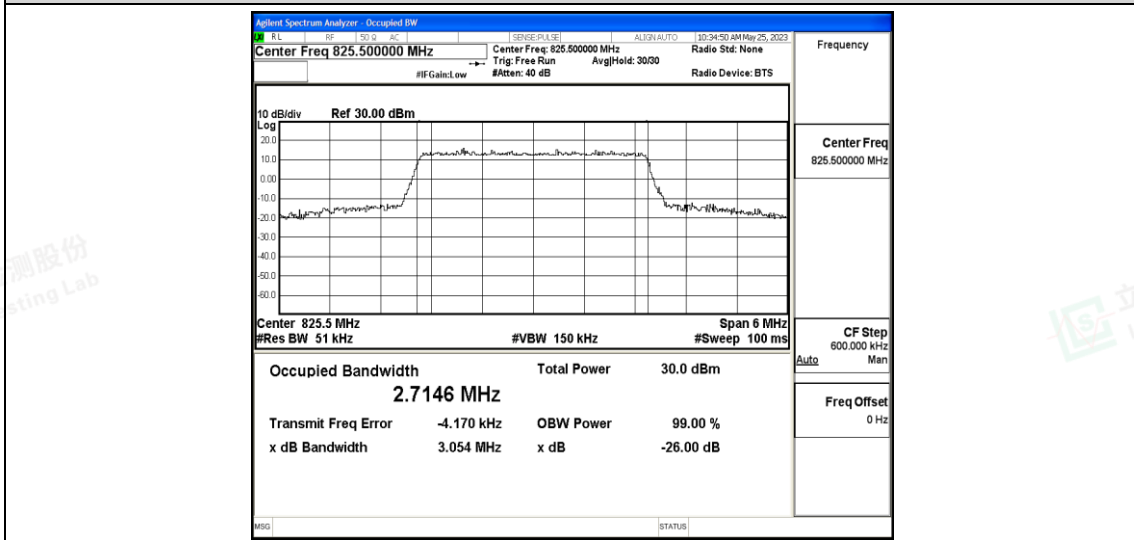

Test Graphs

Band5-1.4MHz-16QAM-20407-6RB#0

Band5-1.4MHz-16QAM-20525-6RB#0

Band5-1.4MHz-16QAM-20643-6RB#0

Band5-3MHz-QPSK-20415-15RB#0

Band5-3MHz-QPSK-20525-15RB#0

Band5-3MHz-QPSK-20635-15RB#0

Band5-3MHz-16QAM-20415-15RB#0