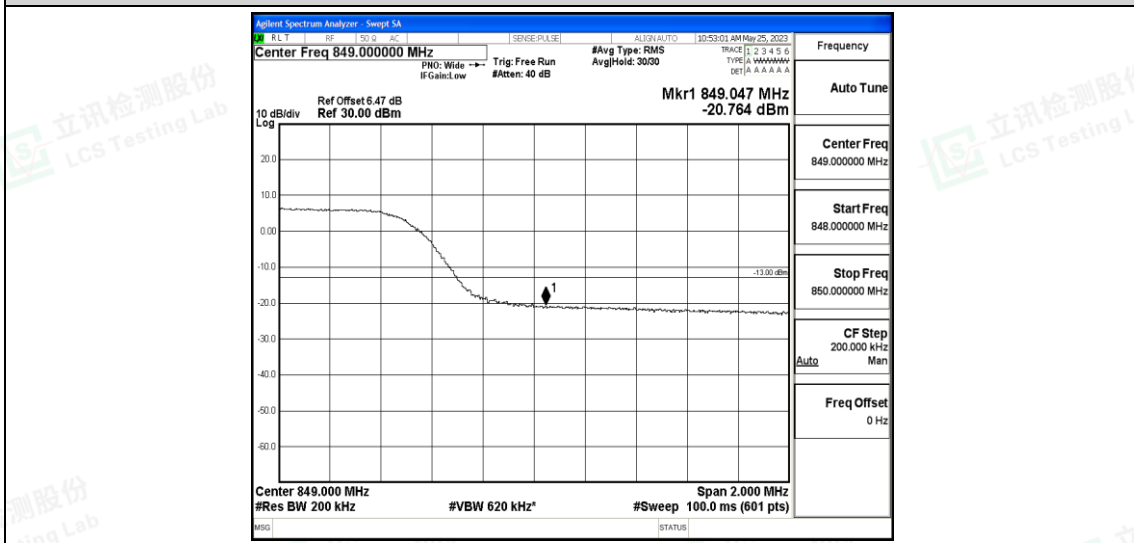

Band5-10MHz-16QAM-20600-50RB#0