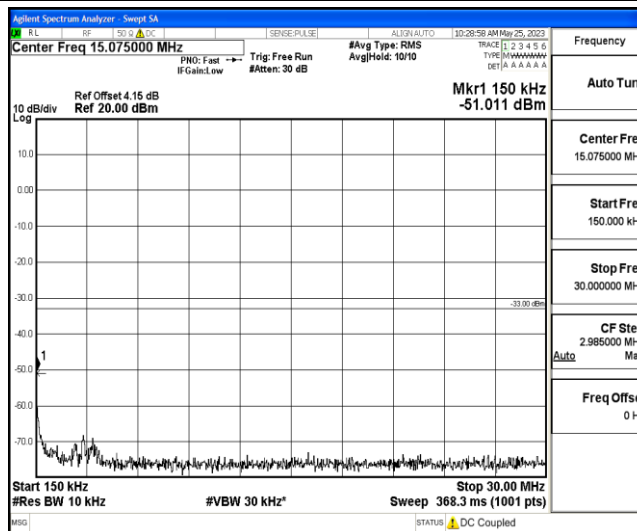

Test Graphs

Band5-1.4MHz-QPSK-20407-1RB#0-Range1:0.009~0.15MHz

Band5-1.4MHz-QPSK-20407-1RB#0-Range2:0.15~30MHz

Band5-1.4MHz-QPSK-20407-1RB#0-Range3:30~1000MHz

Band5-1.4MHz-QPSK-20407-1RB#0-Range4:1000~10000MHz