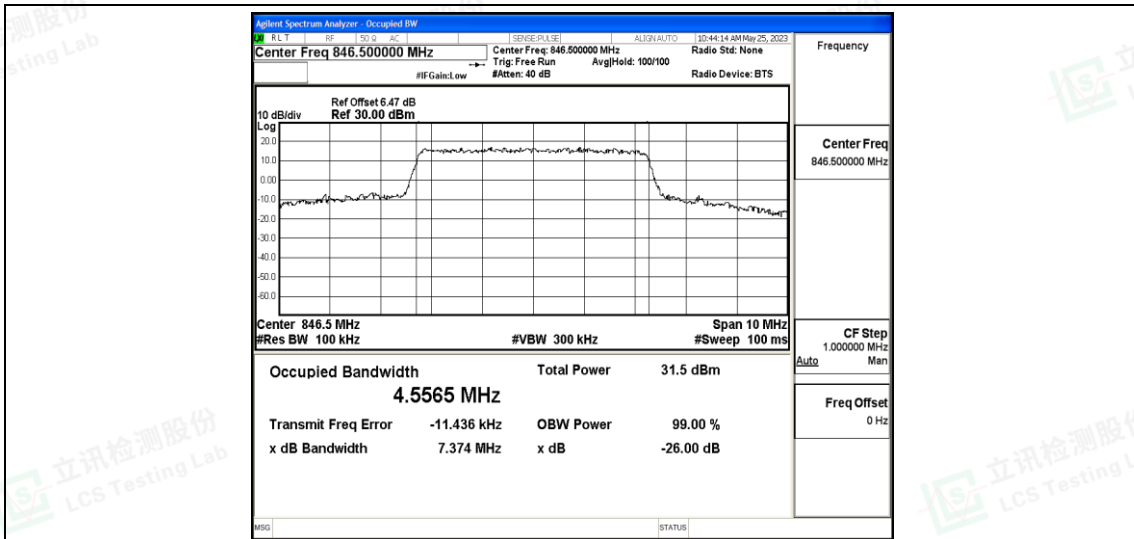

Band5-10MHz-QPSK-20450-50RB#0

Band5-10MHz-QPSK-20525-50RB#0

Band5-10MHz-QPSK-20600-50RB#0