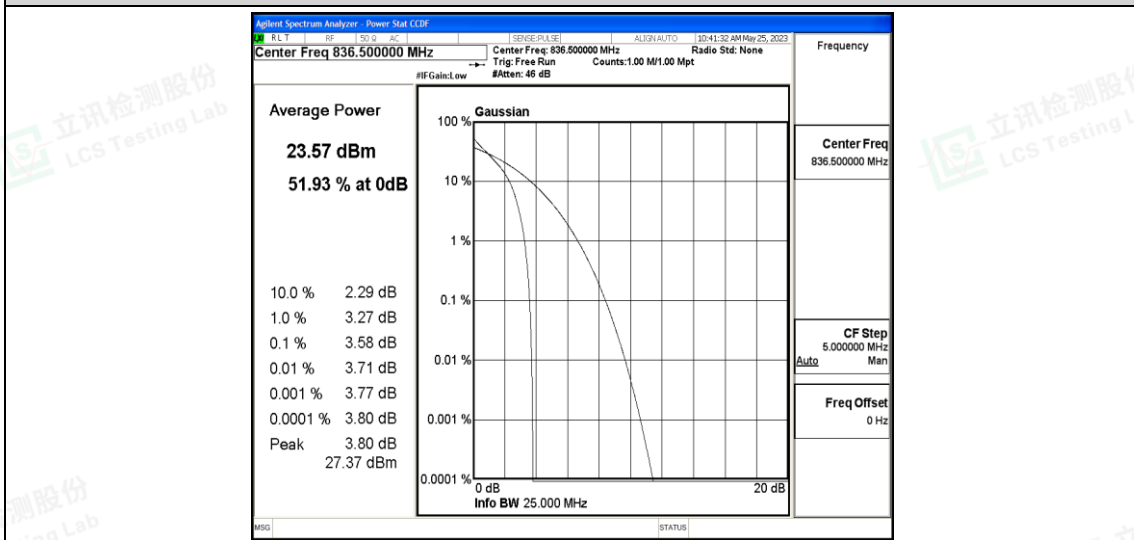

Test Graphs

Band5-1.4MHz-16QAM-20407-6RB#0

Band5-1.4MHz-16QAM-20525-6RB#0

Band5-1.4MHz-16QAM-20643-6RB#0

Band5-3MHz-QPSK-20415-15RB#0

Band5-3MHz-QPSK-20525-15RB#0

Band5-3MHz-QPSK-20635-15RB#0

Band5-3MHz-16QAM-20415-15RB#0