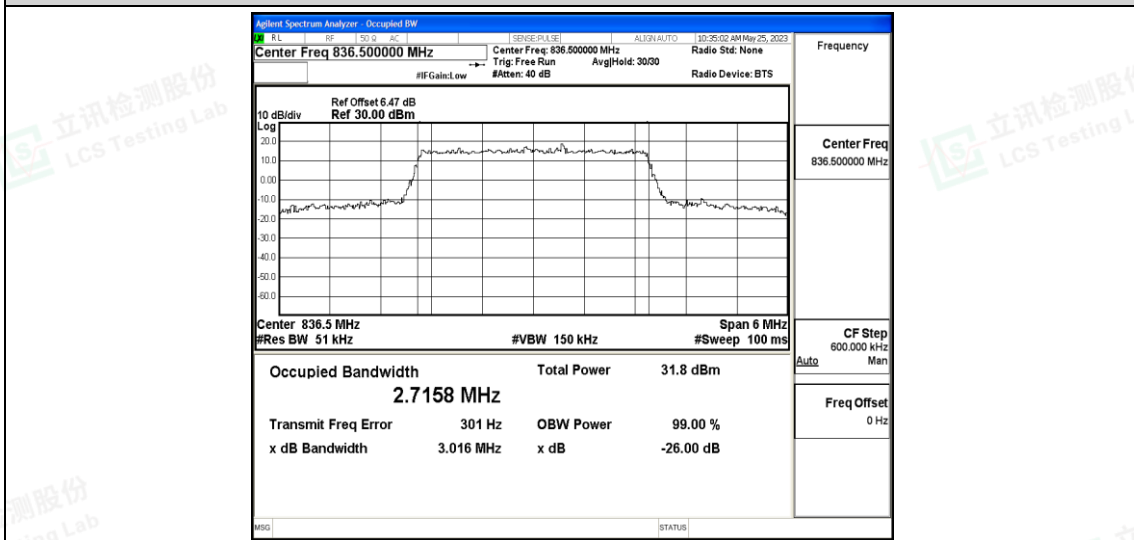

Test Graphs

Band5-1.4MHz-16QAM-20407-6RB#0

Band5-1.4MHz-16QAM-20525-6RB#0

Band5-1.4MHz-16QAM-20643-6RB#0

Band5-3MHz-QPSK-20415-15RB#0

Band5-3MHz-QPSK-20525-15RB#0

Band5-3MHz-QPSK-20635-15RB#0

Band5-3MHz-16QAM-20415-15RB#0