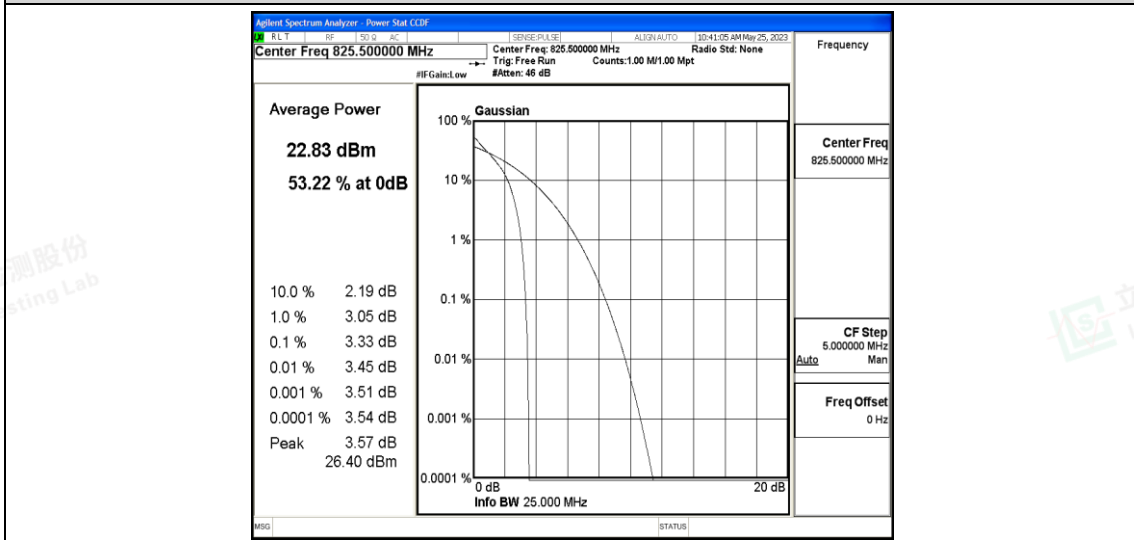

Test Graphs

Band5-1.4MHz-16QAM-20407-6RB#0

Band5-1.4MHz-16QAM-20525-6RB#0

Band5-1.4MHz-16QAM-20643-6RB#0

Band5-3MHz-QPSK-20415-15RB#0

Band5-3MHz-QPSK-20525-15RB#0

Band5-3MHz-QPSK-20635-15RB#0

Band5-3MHz-16QAM-20415-15RB#0