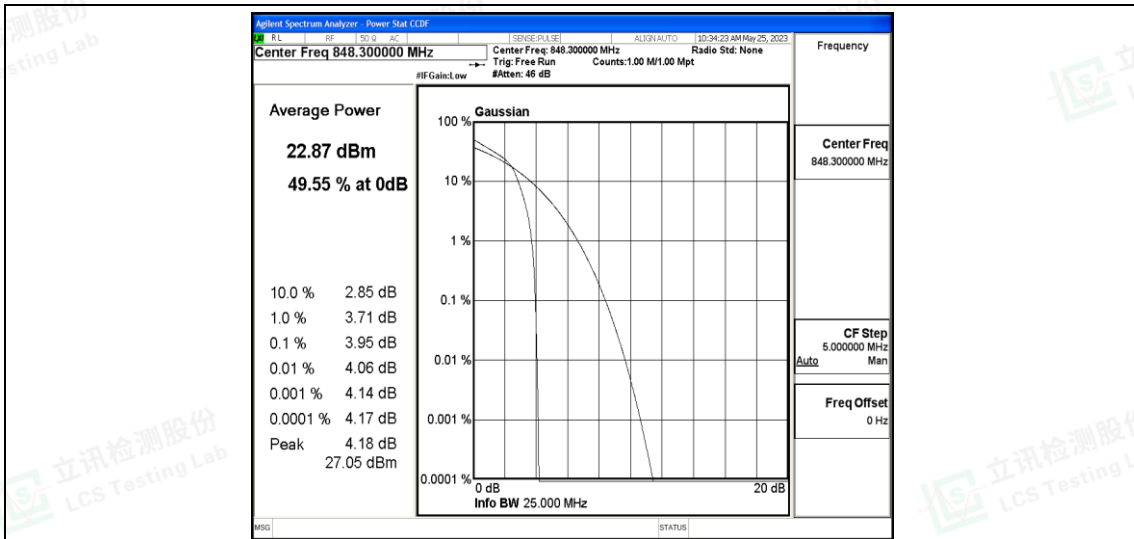

Test Graphs

Band5-1.4MHz-16QAM-20407-6RB#0

Band5-1.4MHz-16QAM-20525-6RB#0

Band5-1.4MHz-16QAM-20643-6RB#0

Band5-3MHz-QPSK-20415-15RB#0

Band5-3MHz-QPSK-20525-15RB#0

Band5-3MHz-QPSK-20635-15RB#0

Band5-3MHz-16QAM-20415-15RB#0