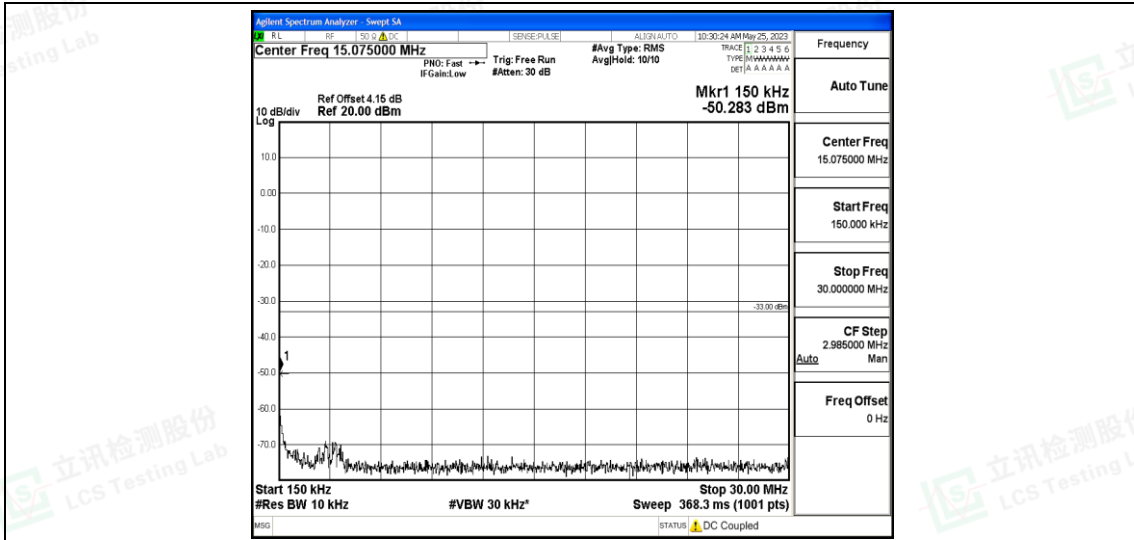

Band5-1.4MHz-QPSK-20525-1RB#0-Range2:0.15~30MHz