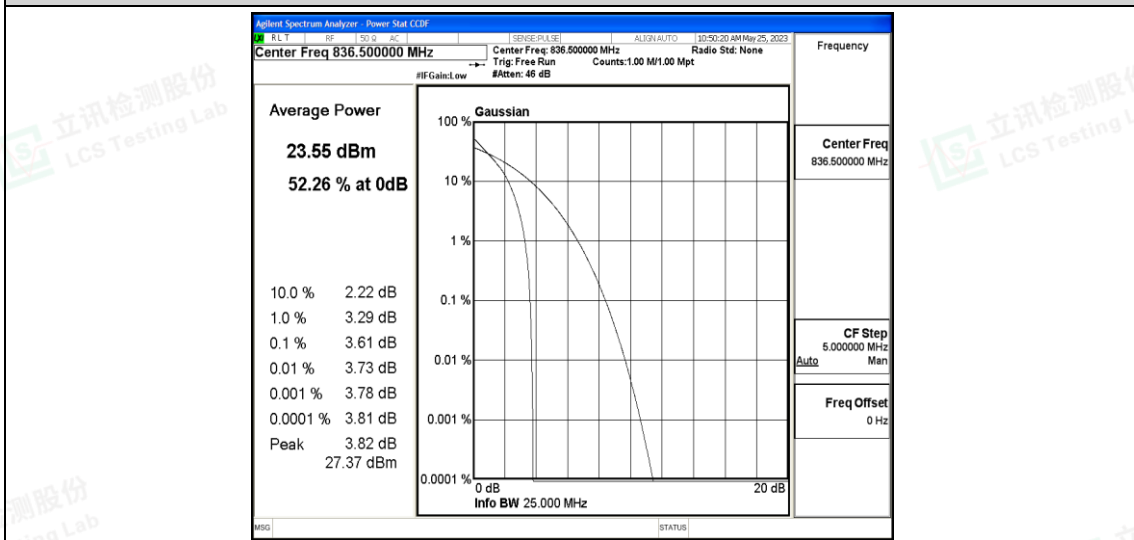

Band5-5MHz-QPSK-20525-25RB#0