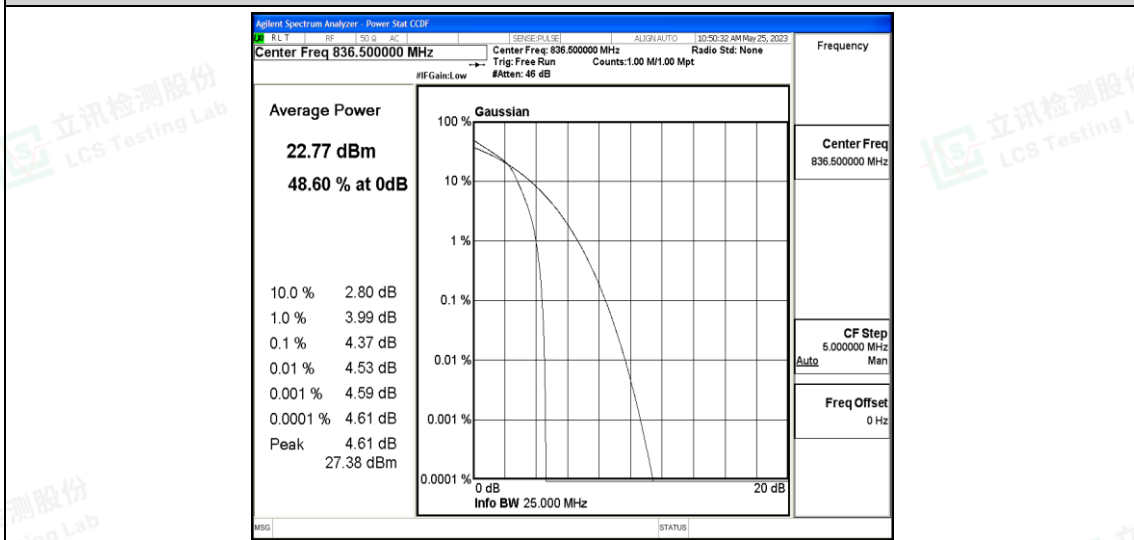

Band5-5MHz-16QAM-20525-25RB#0