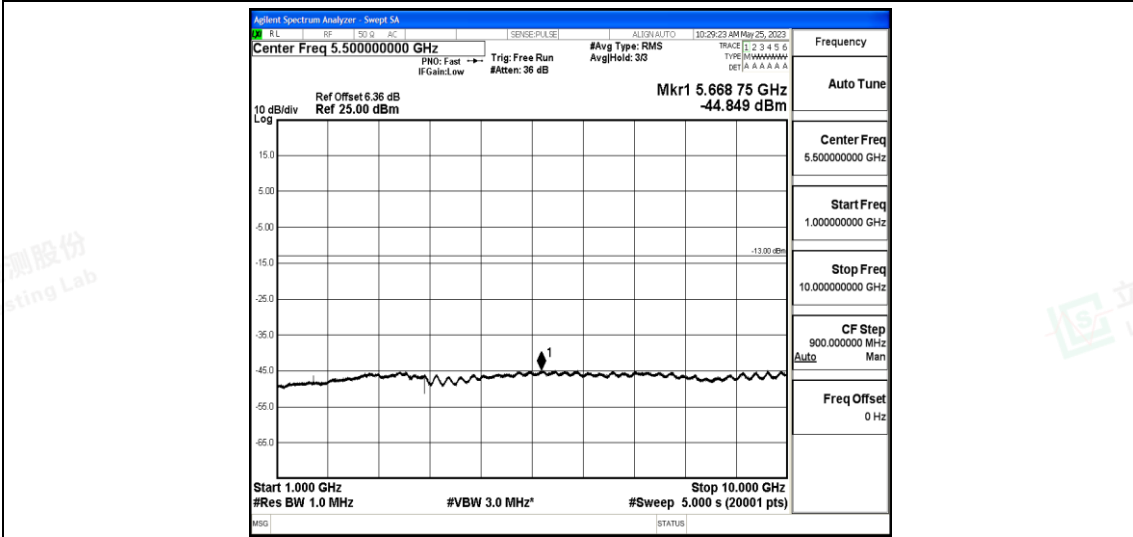

Test Graphs

Band5-1.4MHz-QPSK-20407-1RB#0-Range1:0.009~0.15MHz

Band5-1.4MHz-QPSK-20407-1RB#0-Range2:0.15~30MHz

Band5-1.4MHz-QPSK-20407-1RB#0-Range3:30~1000MHz

Band5-1.4MHz-QPSK-20407-1RB#0-Range4:1000~10000MHz