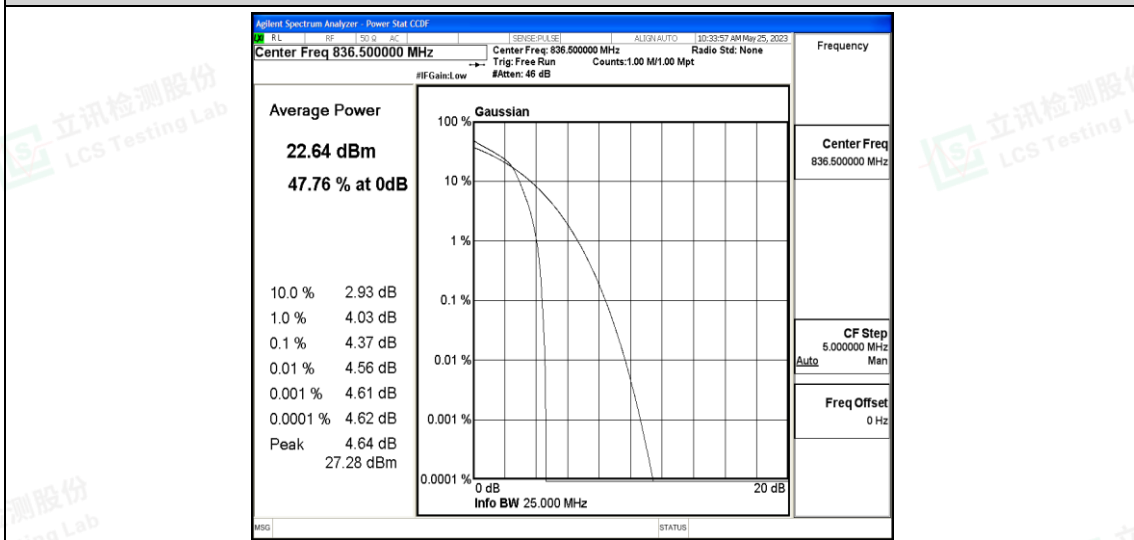

Test Graphs

Band5-1.4MHz-16QAM-20407-6RB#0

Band5-1.4MHz-16QAM-20525-6RB#0

Band5-1.4MHz-16QAM-20643-6RB#0

Band5-3MHz-QPSK-20415-15RB#0

Band5-3MHz-QPSK-20525-15RB#0

Band5-3MHz-QPSK-20635-15RB#0

Band5-3MHz-16QAM-20415-15RB#0