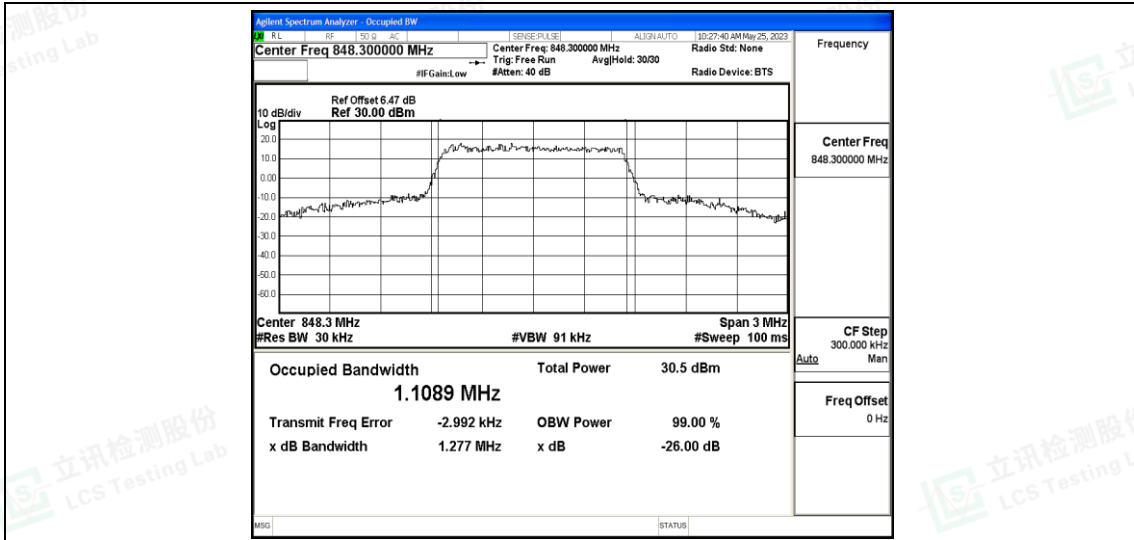

Test Graphs

Band5-1.4MHz-16QAM-20407-6RB#0

Band5-1.4MHz-16QAM-20525-6RB#0

Band5-1.4MHz-16QAM-20643-6RB#0

Band5-3MHz-QPSK-20415-15RB#0

Band5-3MHz-QPSK-20525-15RB#0

Band5-3MHz-QPSK-20635-15RB#0

Band5-3MHz-16QAM-20415-15RB#0