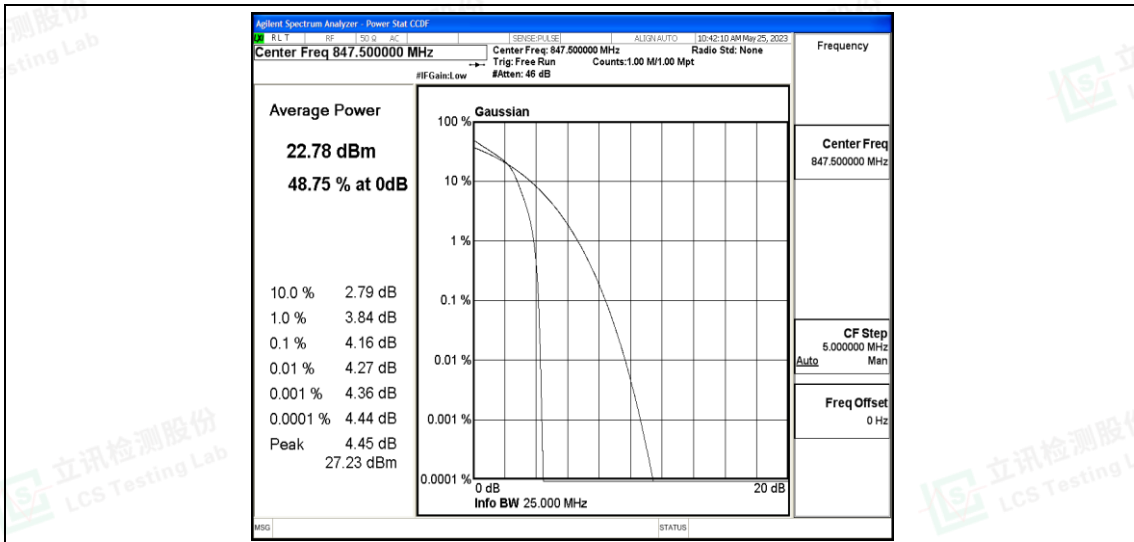

Band5-3MHz-16QAM-20635-15RB#0