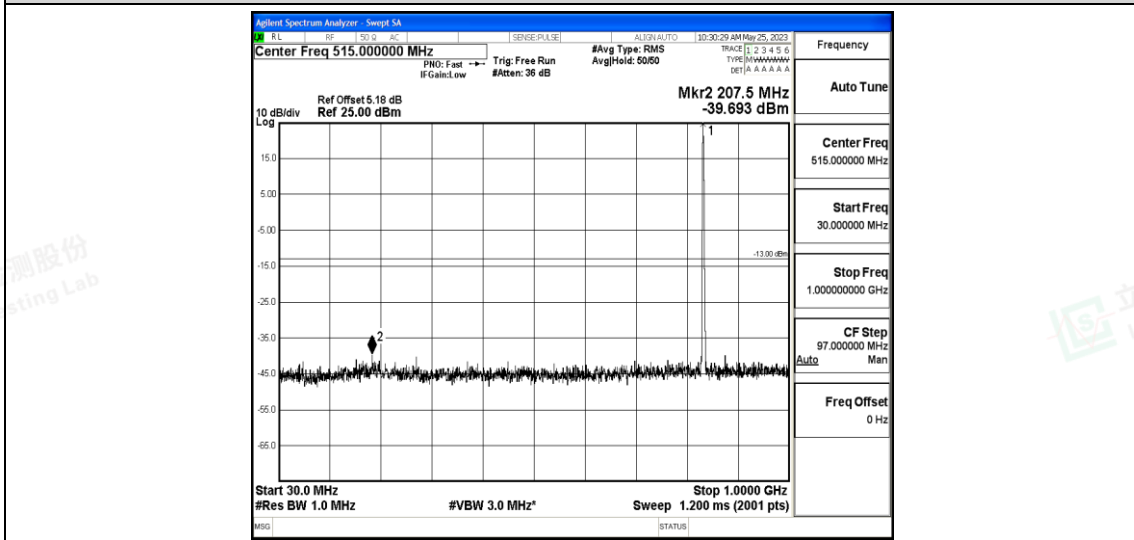

Band5-1.4MHz-QPSK-20525-1RB#0-Range1:0.009~0.15MHz

Band5-1.4MHz-QPSK-20525-1RB#0-Range2:0.15~30MHz

Band5-1.4MHz-QPSK-20525-1RB#0-Range3:30~1000MHz

Band5-1.4MHz-QPSK-20525-1RB#0-Range4:1000~10000MHz

Band5-1.4MHz-QPSK-20643-1RB#0-Range1:0.009~0.15MHz