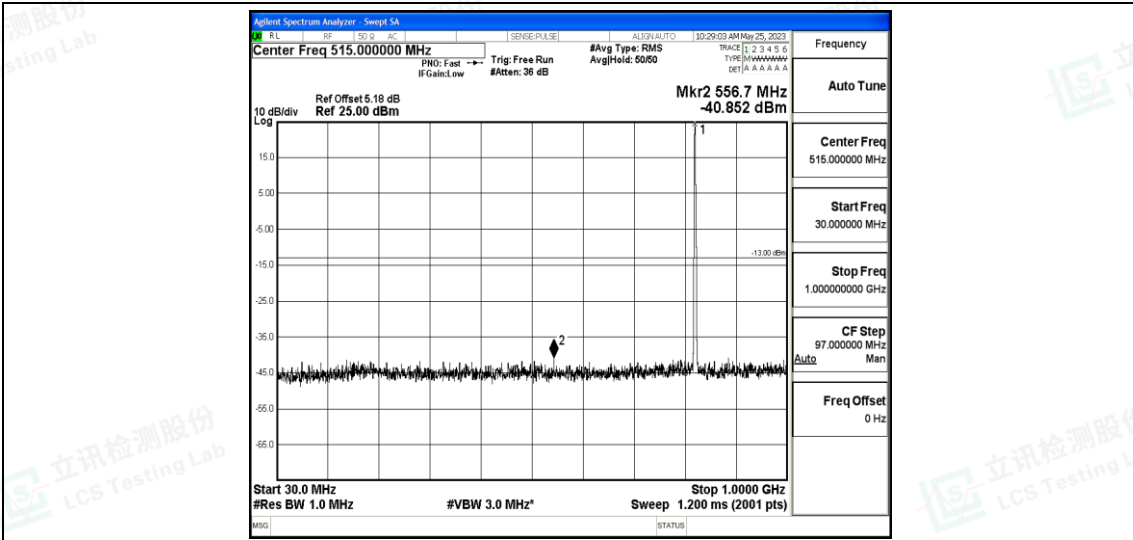

Test Graphs

Band5-1.4MHz-QPSK-20407-1RB#0-Range1:0.009~0.15MHz

Band5-1.4MHz-QPSK-20407-1RB#0-Range2:0.15~30MHz

Band5-1.4MHz-QPSK-20407-1RB#0-Range3:30~1000MHz

Band5-1.4MHz-QPSK-20407-1RB#0-Range4:1000~10000MHz