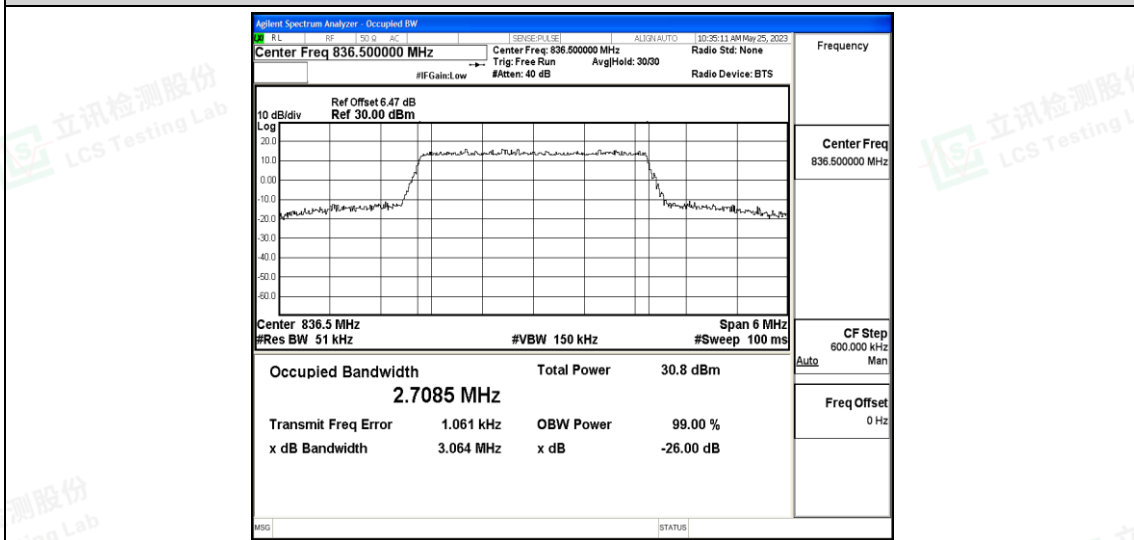

Band5-3MHz-16QAM-20525-15RB#0

Band5-3MHz-16QAM-20635-15RB#0