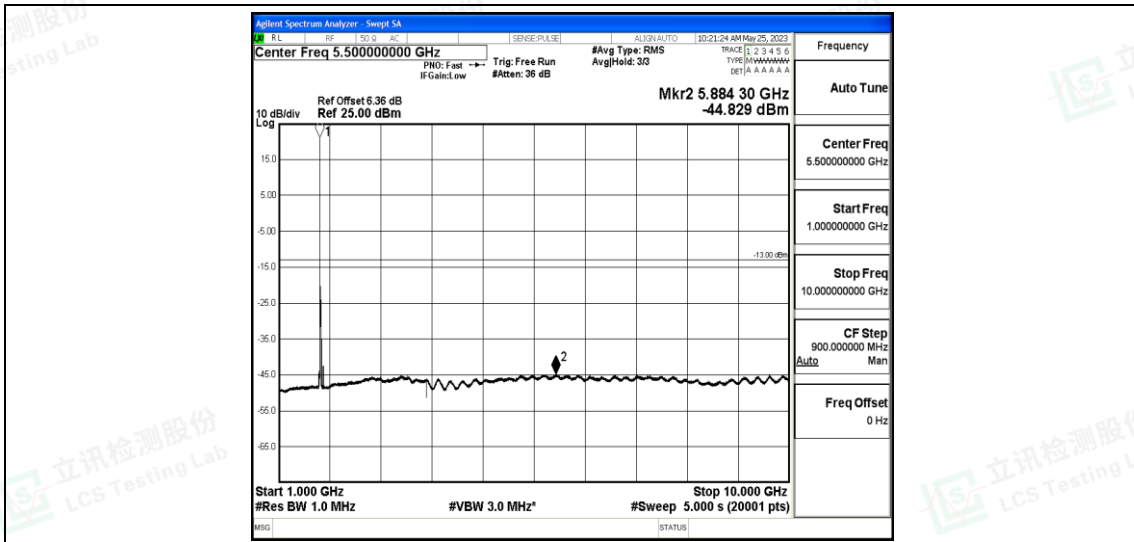

Band4-20MHz-QPSK-20050-1RB#0-Range5:10000~20000MHz

Band4-20MHz-QPSK-20175-1RB#0-Range1:0.009~0.15MHz

Band4-20MHz-QPSK-20175-1RB#0-Range2:0.15~30MHz

Band4-20MHz-QPSK-20175-1RB#0-Range3:30~100MHz

Band4-20MHz-QPSK-20175-1RB#0-Range4:1000~10000MHz