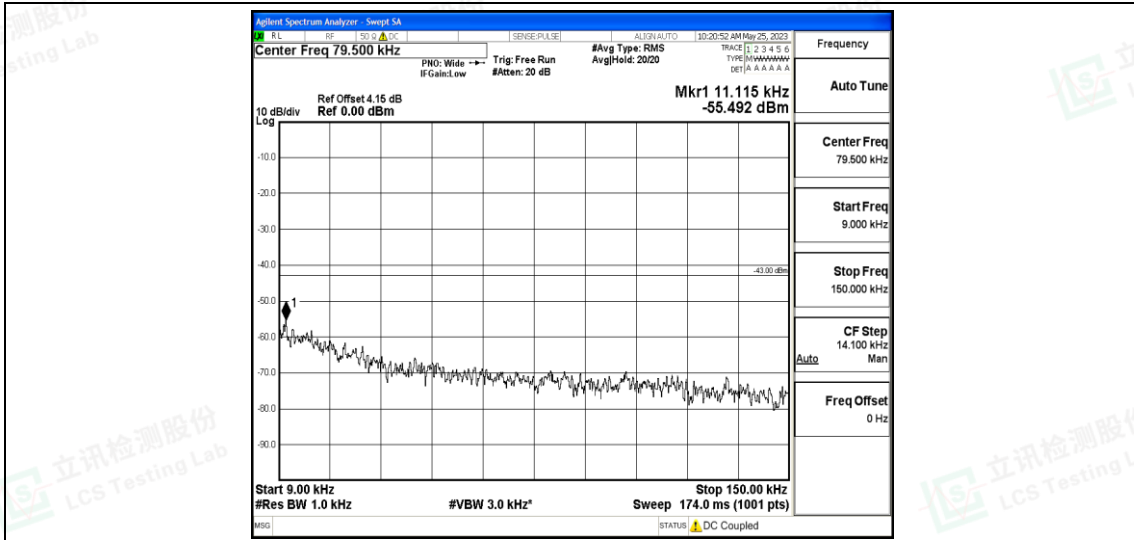

Band4-20MHz-QPSK-20175-1RB#0-Range2:0.15~30MHz