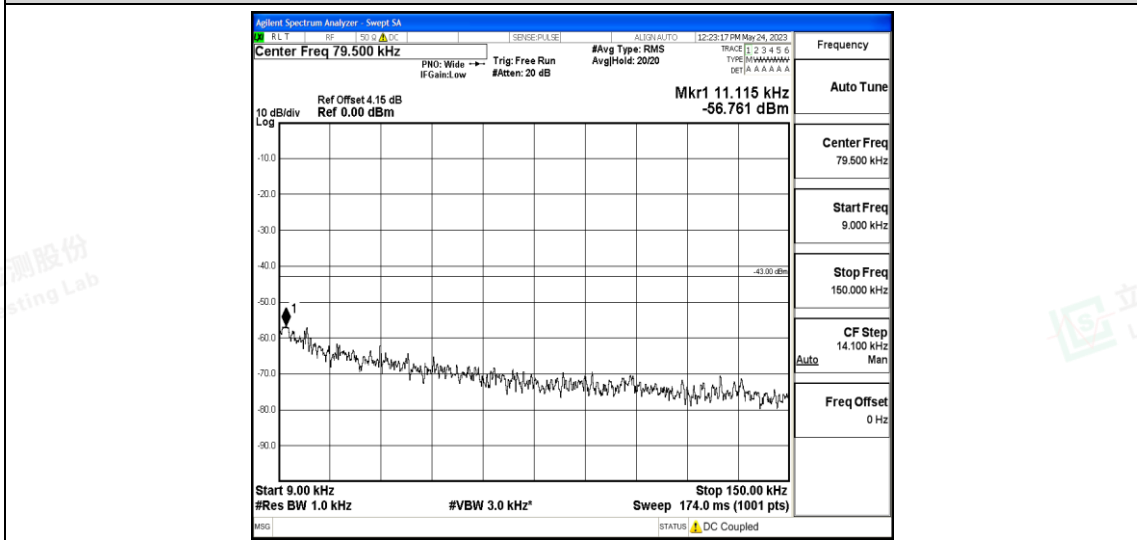

Band4-15MHz-QPSK-20175-1RB#0-Range5:10000~20000MHz

Band4-15MHz-QPSK-20325-1RB#0-Range1:0.009~0.15MHz

Band4-15MHz-QPSK-20325-1RB#0-Range2:0.15~30MHz

Band4-15MHz-QPSK-20325-1RB#0-Range3:30~1000MHz

Band4-15MHz-QPSK-20325-1RB#0-Range4:1000~10000MHz

Band4-15MHz-QPSK-20325-1RB#0-Range5:10000~20000MHz

Band4-15MHz-16QAM-20025-1RB#0-Range1:0.009~0.15MHz

Band4-15MHz-16QAM-20025-1RB#0-Range2:0.15~30MHz

Band4-15MHz-16QAM-20025-1RB#0-Range3:30~1000MHz

Band4-15MHz-16QAM-20025-1RB#0-Range4:1000~10000MHz