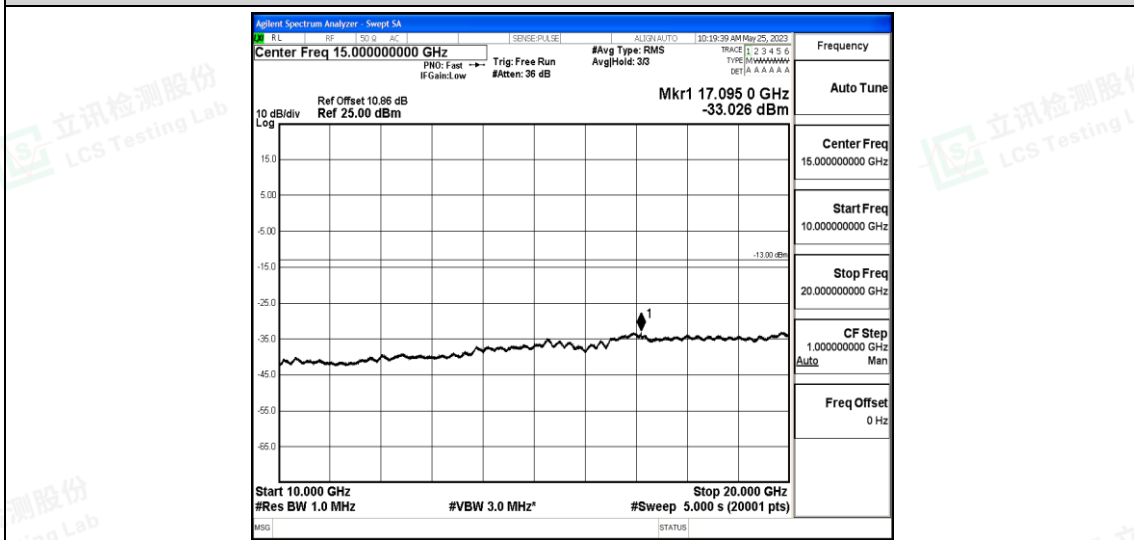

Band4-20MHz-QPSK-20175-1RB#0-Range1:0.009~0.15MHz