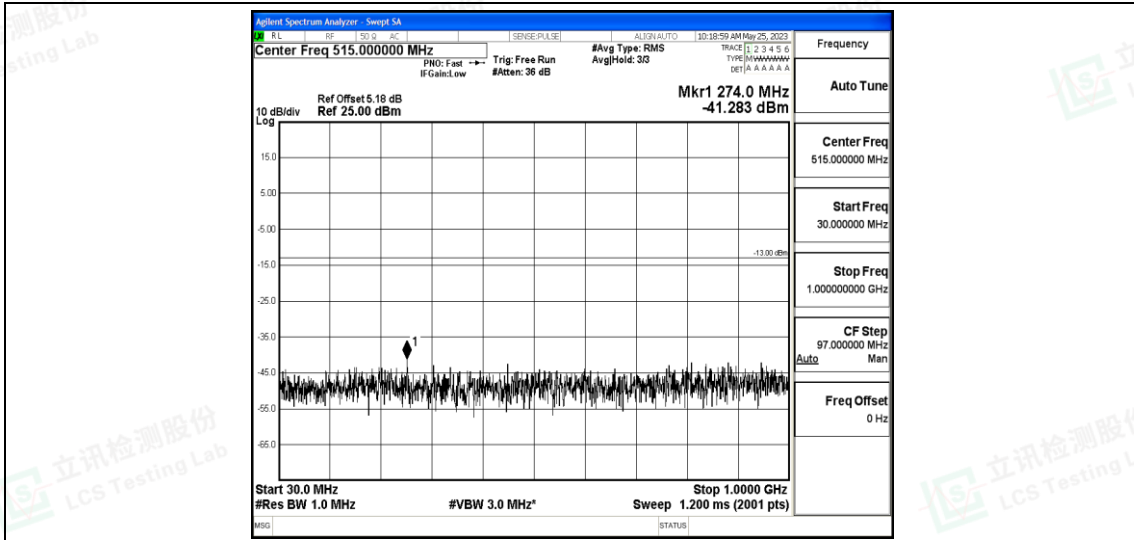

Band4-15MHz-16QAM-20325-1RB#0-Range5:10000~20000MHz

Band4-20MHz-QPSK-20050-1RB#0-Range1:0.009~0.15MHz

Band4-20MHz-QPSK-20050-1RB#0-Range2:0.15~30MHz

Band4-20MHz-QPSK-20050-1RB#0-Range3:30~1000MHz

Band4-20MHz-QPSK-20050-1RB#0-Range4:1000~10000MHz