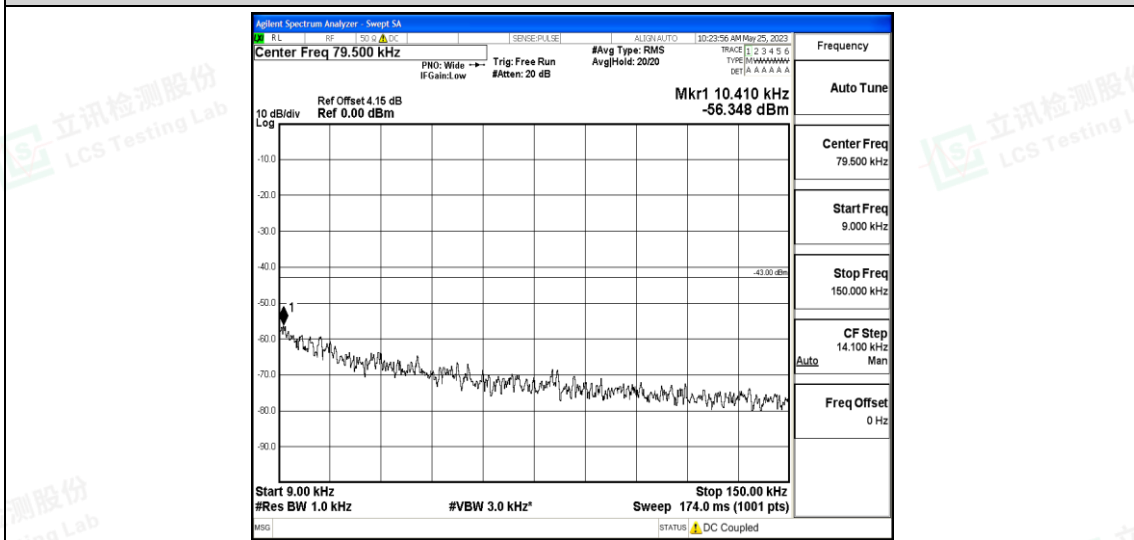

Band4-20MHz-16QAM-20300-1RB#0-Range2:0.15~30MHz