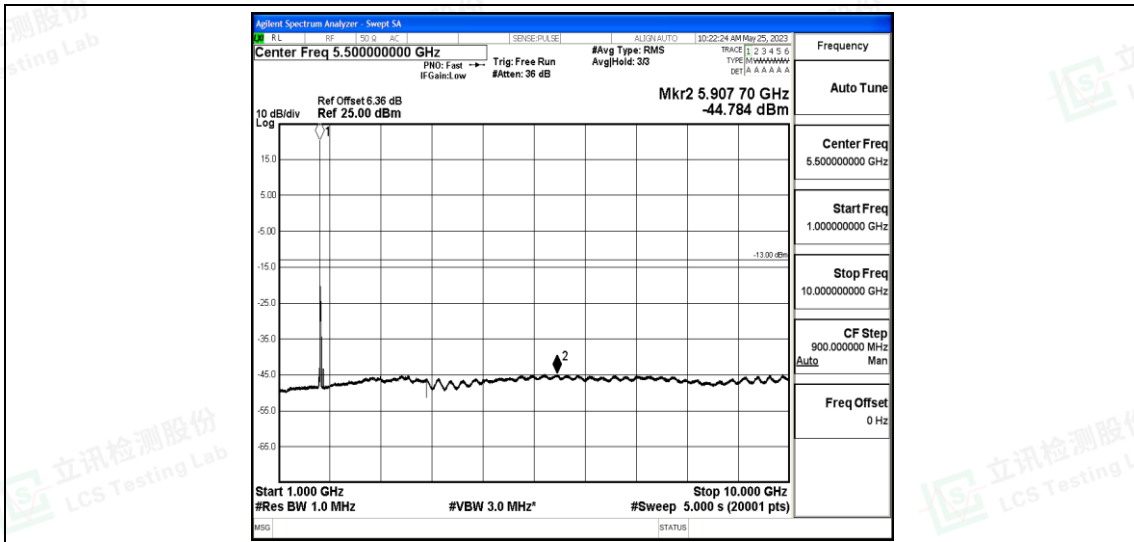

Band4-20MHz-16QAM-20050-1RB#0-Range5:10000~20000MHz

Band4-20MHz-16QAM-20175-1RB#0-Range1:0.009~0.15MHz

Band4-20MHz-16QAM-20175-1RB#0-Range2:0.15~30MHz

Band4-20MHz-16QAM-20175-1RB#0-Range3:30~1000MHz

Band4-20MHz-16QAM-20175-1RB#0-Range4:1000~10000MHz