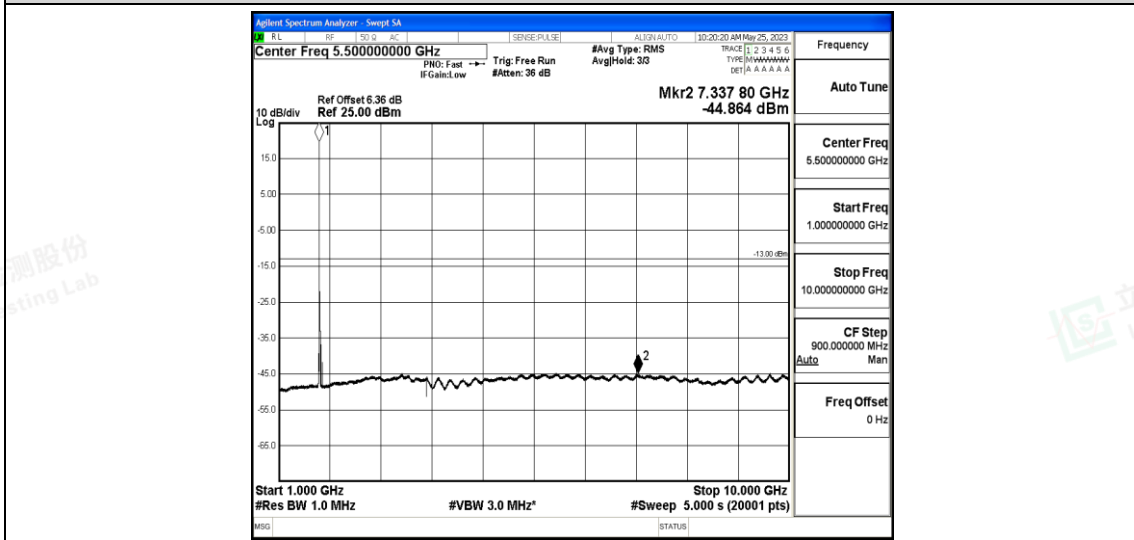

Band4-20MHz-QPSK-20300-1RB#0-Range5:10000~20000MHz

Band4-20MHz-16QAM-20050-1RB#0-Range1:0.009~0.15MHz

Band4-20MHz-16QAM-20050-1RB#0-Range2:0.15~30MHz

Band4-20MHz-16QAM-20050-1RB#0-Range3:30~1000MHz

Band4-20MHz-16QAM-20050-1RB#0-Range4:1000~10000MHz