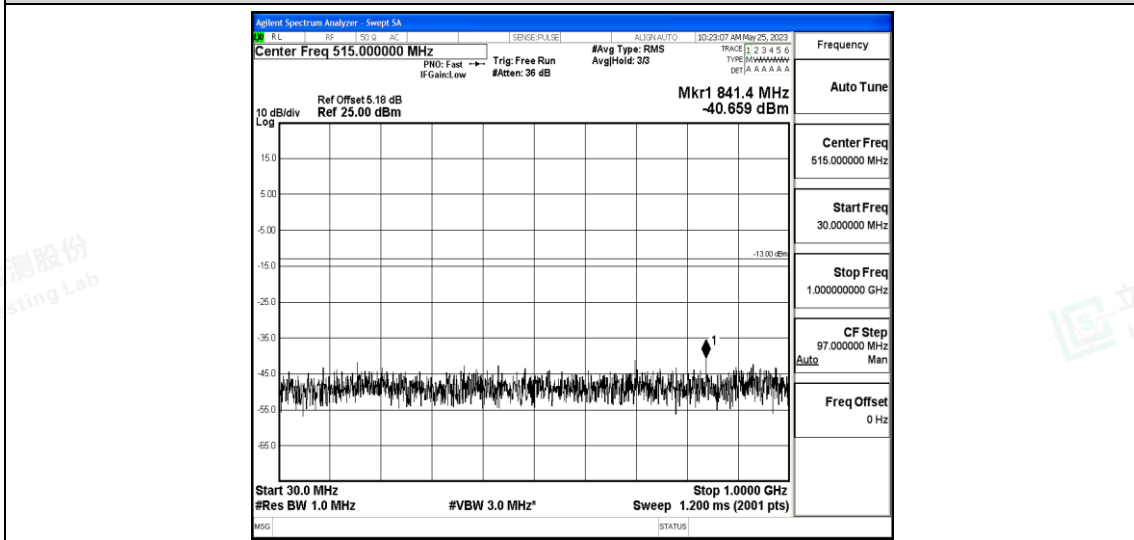

Band4-20MHz-QPSK-20175-1RB#0-Range5:10000~20000MHz

Band4-20MHz-QPSK-20300-1RB#0-Range1:0.009~0.15MHz

Band4-20MHz-QPSK-20300-1RB#0-Range2:0.15~30MHz

Band4-20MHz-QPSK-20300-1RB#0-Range3:30~1000MHz

Band4-20MHz-QPSK-20300-1RB#0-Range4:1000~10000MHz