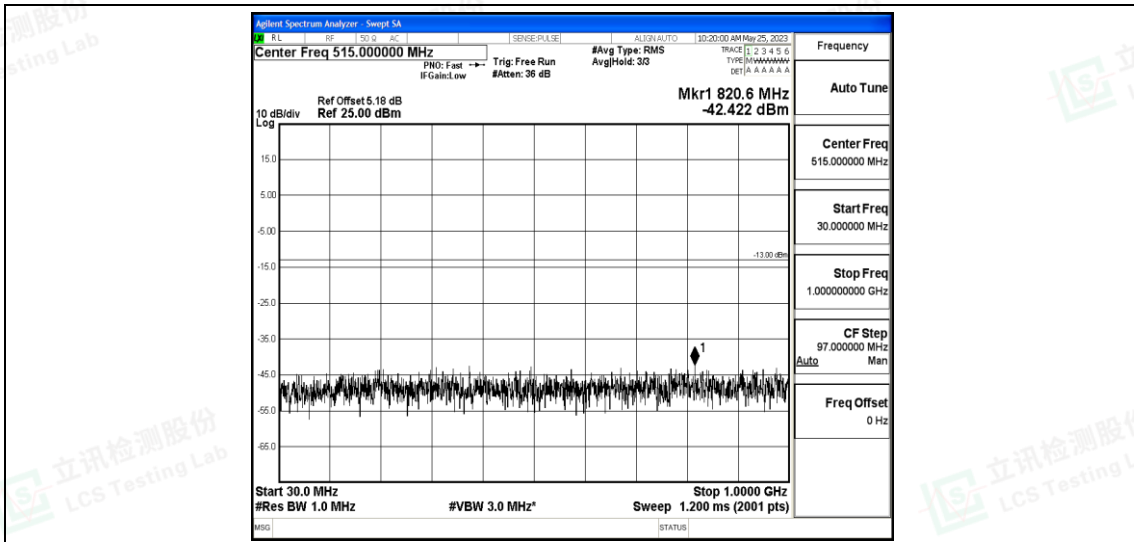

Band4-20MHz-QPSK-20300-1RB#0-Range5:10000~20000MHz

Band4-20MHz-16QAM-20050-1RB#0-Range1:0.009~0.15MHz

Band4-20MHz-16QAM-20050-1RB#0-Range2:0.15~30MHz

Band4-20MHz-16QAM-20050-1RB#0-Range3:30~1000MHz

Band4-20MHz-16QAM-20050-1RB#0-Range4:1000~10000MHz