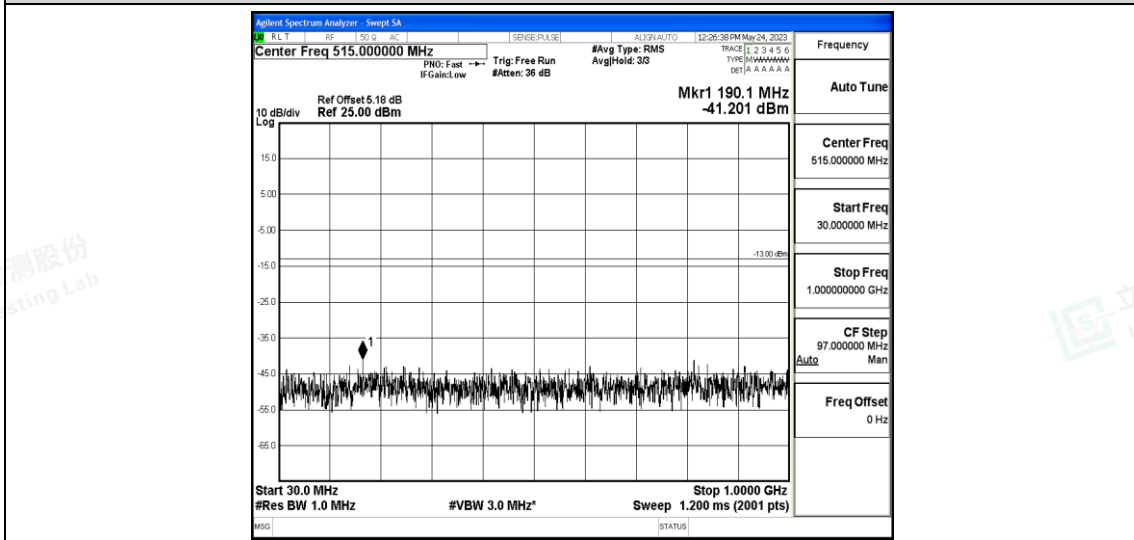

Band4-15MHz-QPSK-20175-1RB#0-Range5:10000~20000MHz

Band4-15MHz-QPSK-20325-1RB#0-Range1:0.009~0.15MHz

Band4-15MHz-QPSK-20325-1RB#0-Range2:0.15~30MHz

Band4-15MHz-QPSK-20325-1RB#0-Range3:30~1000MHz

Band4-15MHz-QPSK-20325-1RB#0-Range4:1000~10000MHz

Band4-15MHz-QPSK-20325-1RB#0-Range5:10000~20000MHz

Band4-15MHz-16QAM-20025-1RB#0-Range1:0.009~0.15MHz

Band4-15MHz-16QAM-20025-1RB#0-Range2:0.15~30MHz

Band4-15MHz-16QAM-20025-1RB#0-Range3:30~1000MHz

Band4-15MHz-16QAM-20025-1RB#0-Range4:1000~10000MHz