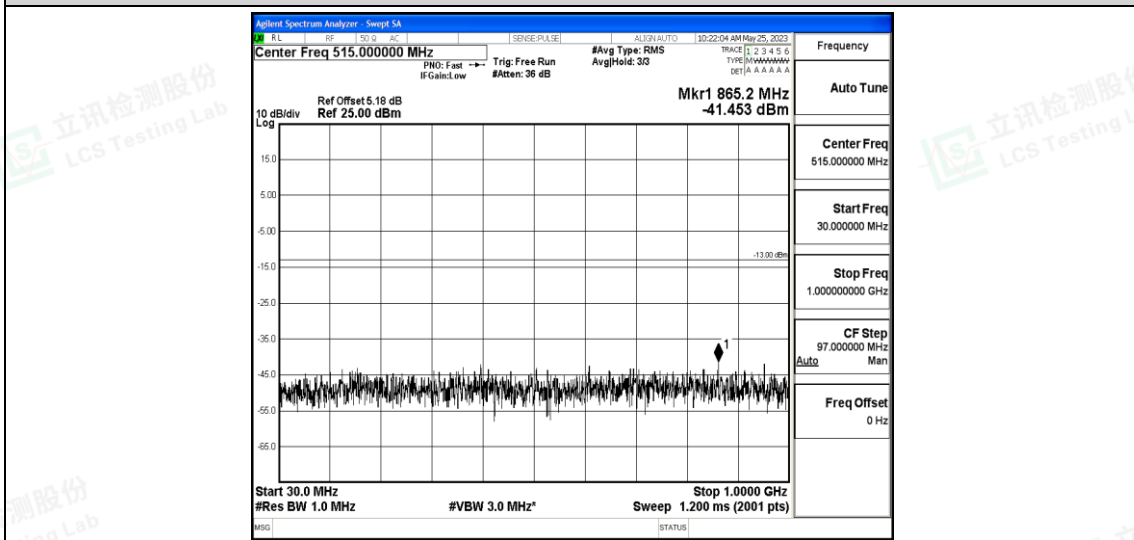

Band4-20MHz-16QAM-20050-1RB#0-Range5:10000~20000MHz

Band4-20MHz-16QAM-20175-1RB#0-Range1:0.009~0.15MHz

Band4-20MHz-16QAM-20175-1RB#0-Range2:0.15~30MHz

Band4-20MHz-16QAM-20175-1RB#0-Range3:30~1000MHz

Band4-20MHz-16QAM-20175-1RB#0-Range4:1000~10000MHz