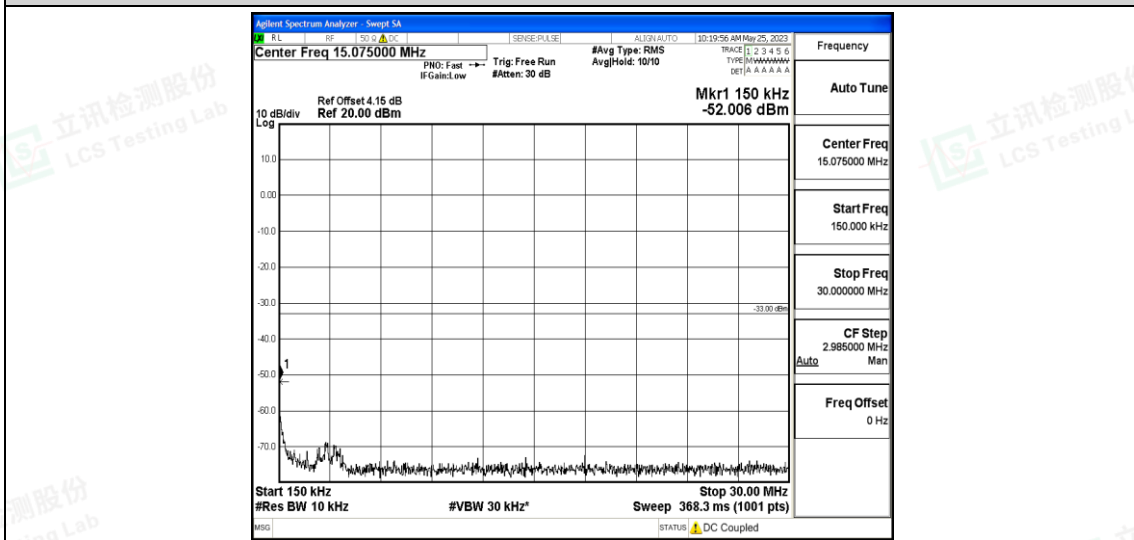

Band4-20MHz-QPSK-20300-1RB#0-Range5:10000~20000MHz

Band4-20MHz-16QAM-20050-1RB#0-Range1:0.009~0.15MHz

Band4-20MHz-16QAM-20050-1RB#0-Range2:0.15~30MHz

Band4-20MHz-16QAM-20050-1RB#0-Range3:30~1000MHz

Band4-20MHz-16QAM-20050-1RB#0-Range4:1000~10000MHz