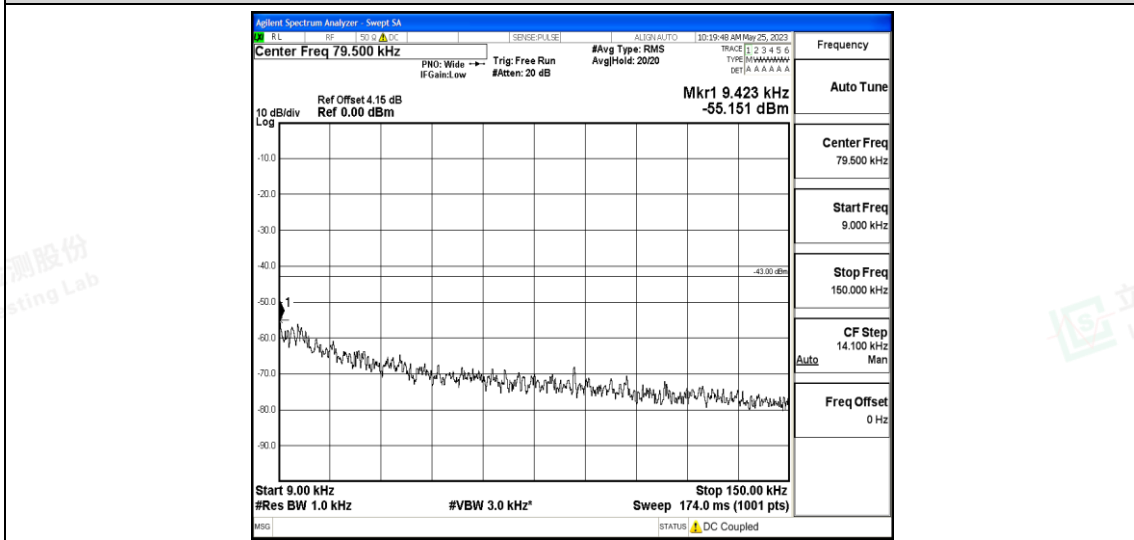

Band4-20MHz-16QAM-20050-1RB#0-Range2:0.15~30MHz