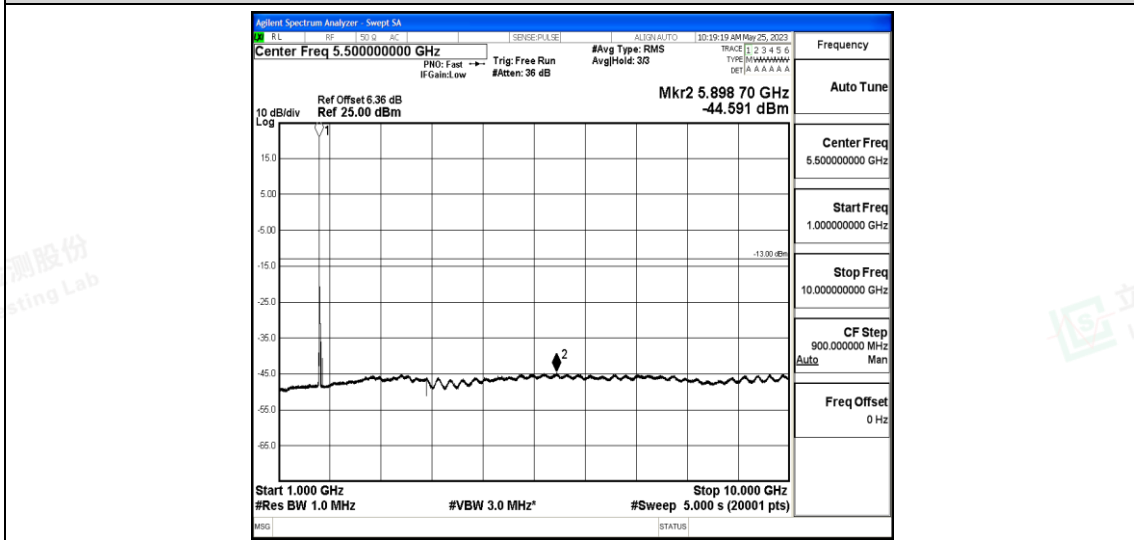

Band4-15MHz-16QAM-20325-1RB#0-Range5:10000~20000MHz

Band4-20MHz-QPSK-20050-1RB#0-Range1:0.009~0.15MHz

Band4-20MHz-QPSK-20050-1RB#0-Range2:0.15~30MHz

Band4-20MHz-QPSK-20050-1RB#0-Range3:30~1000MHz

Band4-20MHz-QPSK-20050-1RB#0-Range4:1000~10000MHz