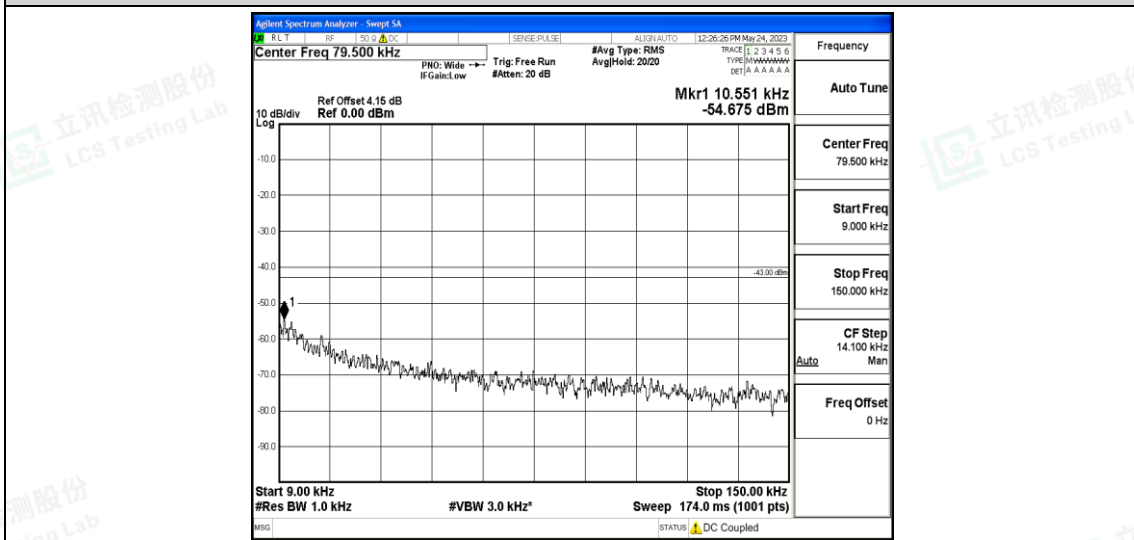

Band4-15MHz-QPSK-20175-1RB#0-Range5:10000~20000MHz

Band4-15MHz-QPSK-20325-1RB#0-Range1:0.009~0.15MHz

Band4-15MHz-QPSK-20325-1RB#0-Range2:0.15~30MHz

Band4-15MHz-QPSK-20325-1RB#0-Range3:30~1000MHz

Band4-15MHz-QPSK-20325-1RB#0-Range4:1000~10000MHz

Band4-15MHz-QPSK-20325-1RB#0-Range5:10000~20000MHz

Band4-15MHz-16QAM-20025-1RB#0-Range1:0.009~0.15MHz

Band4-15MHz-16QAM-20025-1RB#0-Range2:0.15~30MHz

Band4-15MHz-16QAM-20025-1RB#0-Range3:30~1000MHz

Band4-15MHz-16QAM-20025-1RB#0-Range4:1000~10000MHz