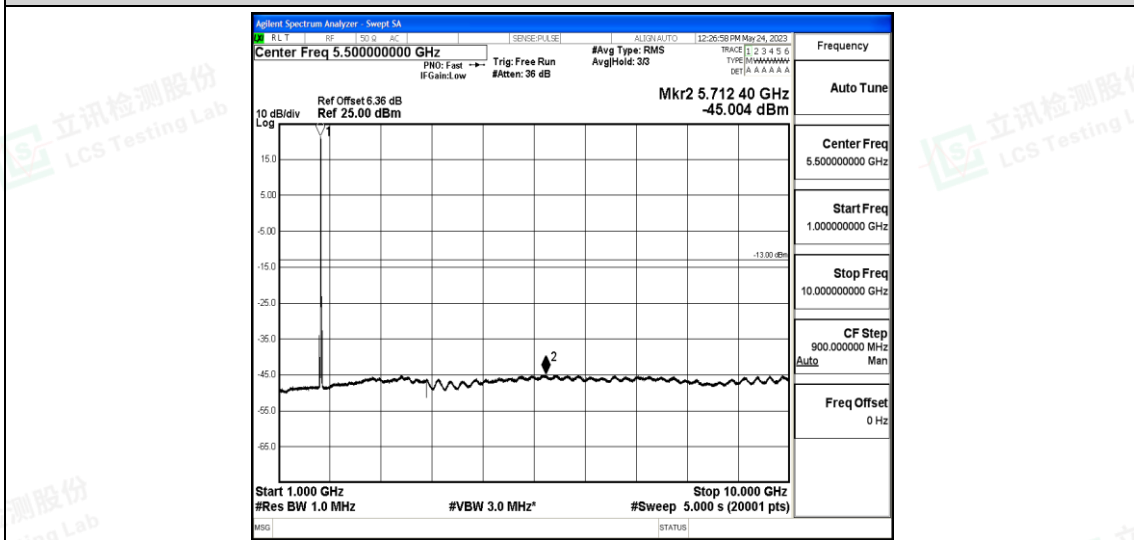

Band4-15MHz-QPSK-20175-1RB#0-Range5:10000~20000MHz

Band4-15MHz-QPSK-20325-1RB#0-Range1:0.009~0.15MHz

Band4-15MHz-QPSK-20325-1RB#0-Range2:0.15~30MHz

Band4-15MHz-QPSK-20325-1RB#0-Range3:30~1000MHz

Band4-15MHz-QPSK-20325-1RB#0-Range4:1000~10000MHz