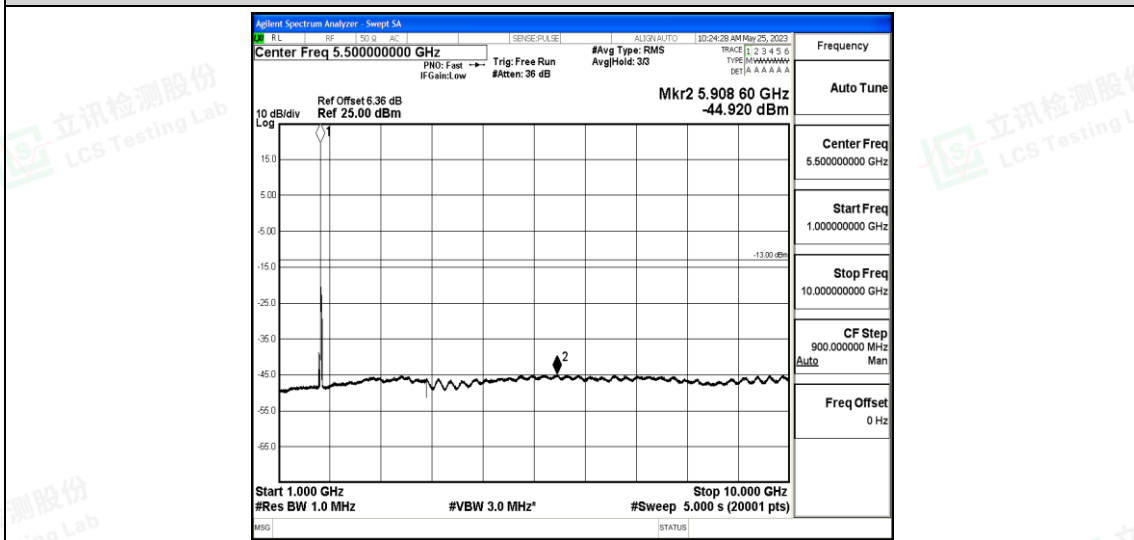

Band4-20MHz-16QAM-20175-1RB#0-Range5:10000~20000MHz

Band4-20MHz-16QAM-20300-1RB#0-Range1:0.009~0.15MHz

Band4-20MHz-16QAM-20300-1RB#0-Range2:0.15~30MHz

Band4-20MHz-16QAM-20300-1RB#0-Range3:30~1000MHz

Band4-20MHz-16QAM-20300-1RB#0-Range4:1000~10000MHz