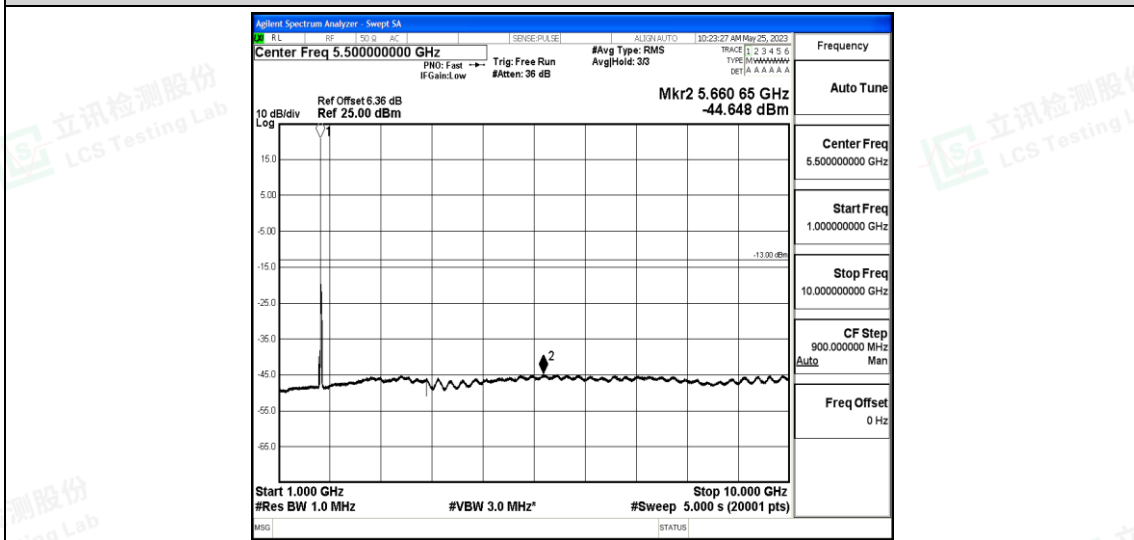

Band4-20MHz-QPSK-20175-1RB#0-Range5:10000~20000MHz

Band4-20MHz-QPSK-20300-1RB#0-Range1:0.009~0.15MHz

Band4-20MHz-QPSK-20300-1RB#0-Range2:0.15~30MHz

Band4-20MHz-QPSK-20300-1RB#0-Range3:30~1000MHz

Band4-20MHz-QPSK-20300-1RB#0-Range4:1000~10000MHz