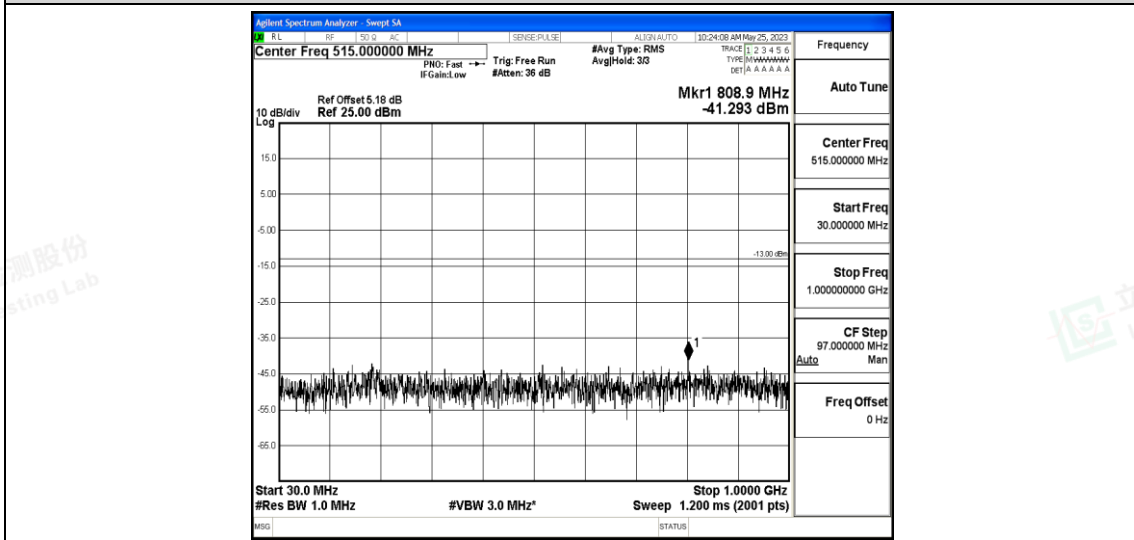

Band4-20MHz-16QAM-20175-1RB#0-Range5:10000~20000MHz

Band4-20MHz-16QAM-20300-1RB#0-Range1:0.009~0.15MHz

Band4-20MHz-16QAM-20300-1RB#0-Range2:0.15~30MHz

Band4-20MHz-16QAM-20300-1RB#0-Range3:30~1000MHz

Band4-20MHz-16QAM-20300-1RB#0-Range4:1000~10000MHz