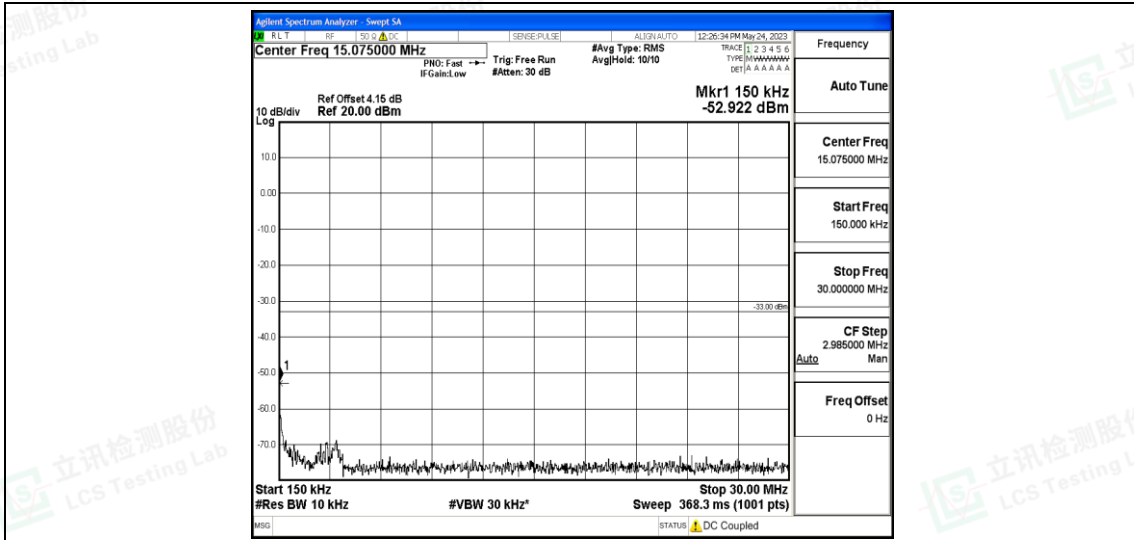

Band4-15MHz-QPSK-20175-1RB#0-Range5:10000~20000MHz

Band4-15MHz-QPSK-20325-1RB#0-Range1:0.009~0.15MHz

Band4-15MHz-QPSK-20325-1RB#0-Range2:0.15~30MHz

Band4-15MHz-QPSK-20325-1RB#0-Range3:30~1000MHz

Band4-15MHz-QPSK-20325-1RB#0-Range4:1000~10000MHz