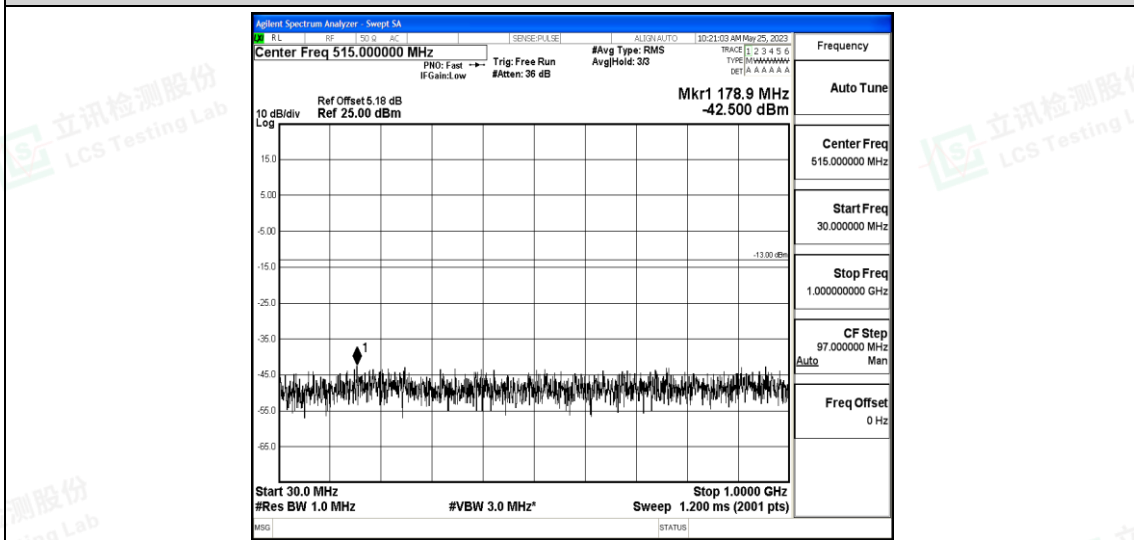

Band4-20MHz-QPSK-20050-1RB#0-Range5:10000~20000MHz

Band4-20MHz-QPSK-20175-1RB#0-Range1:0.009~0.15MHz

Band4-20MHz-QPSK-20175-1RB#0-Range2:0.15~30MHz

Band4-20MHz-QPSK-20175-1RB#0-Range3:30~100MHz

Band4-20MHz-QPSK-20175-1RB#0-Range4:1000~10000MHz