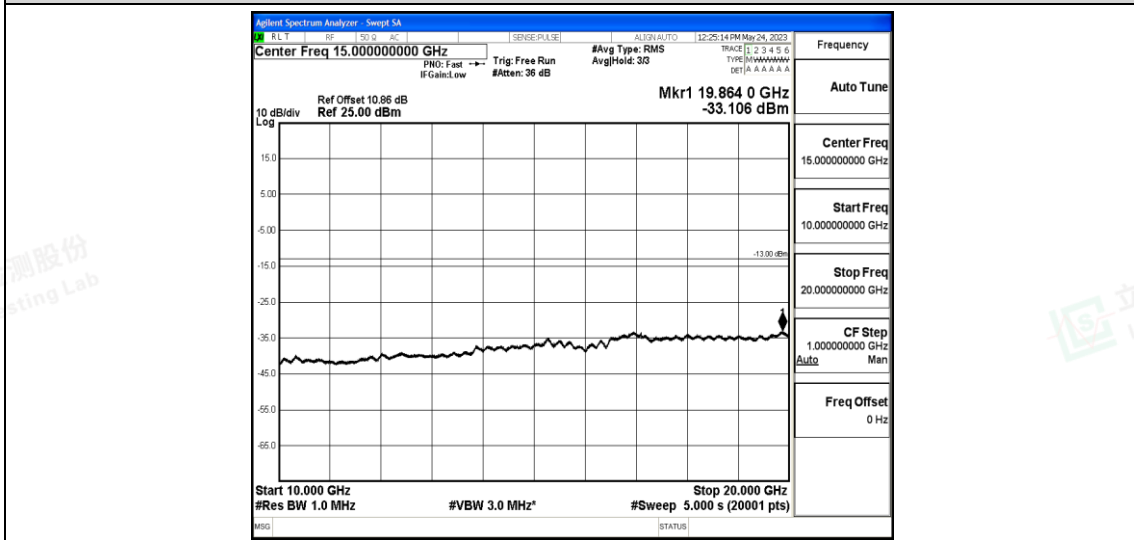

Band4-15MHz-QPSK-20175-1RB#0-Range5:10000~20000MHz

Band4-15MHz-QPSK-20325-1RB#0-Range1:0.009~0.15MHz

Band4-15MHz-QPSK-20325-1RB#0-Range2:0.15~30MHz

Band4-15MHz-QPSK-20325-1RB#0-Range3:30~1000MHz

Band4-15MHz-QPSK-20325-1RB#0-Range4:1000~10000MHz

Band4-15MHz-QPSK-20325-1RB#0-Range5:10000~20000MHz

Band4-15MHz-16QAM-20025-1RB#0-Range1:0.009~0.15MHz

Band4-15MHz-16QAM-20025-1RB#0-Range2:0.15~30MHz

Band4-15MHz-16QAM-20025-1RB#0-Range3:30~1000MHz

Band4-15MHz-16QAM-20025-1RB#0-Range4:1000~10000MHz