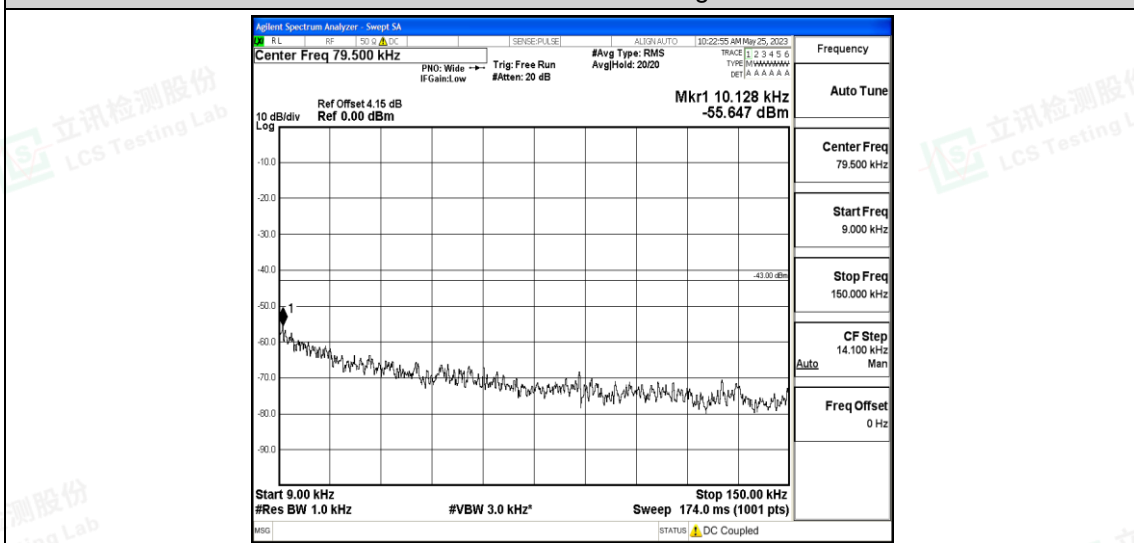

Band4-20MHz-QPSK-20300-1RB#0-Range2:0.15~30MHz