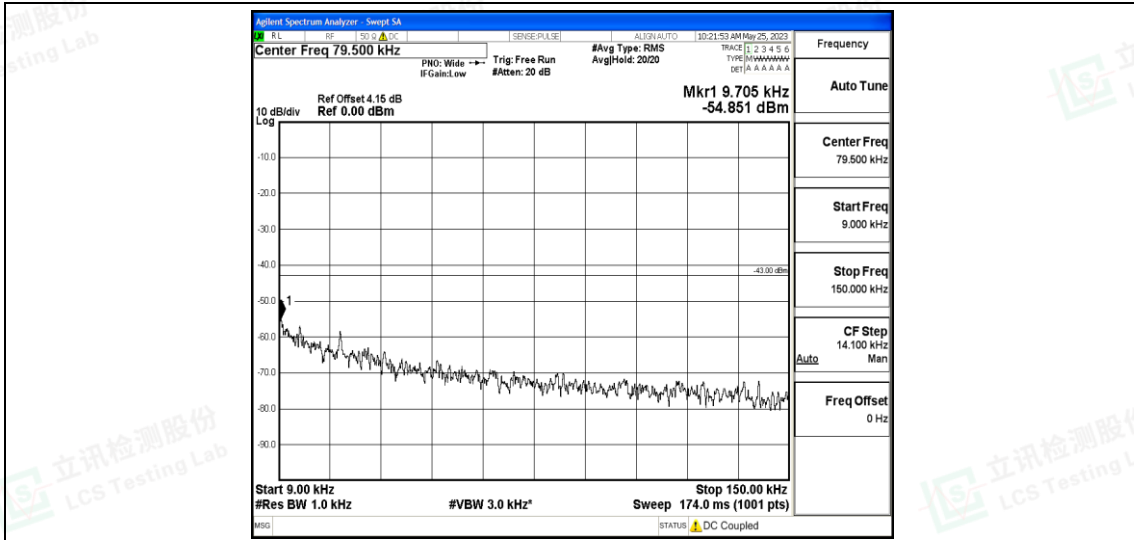

Band4-20MHz-16QAM-20175-1RB#0-Range2:0.15~30MHz