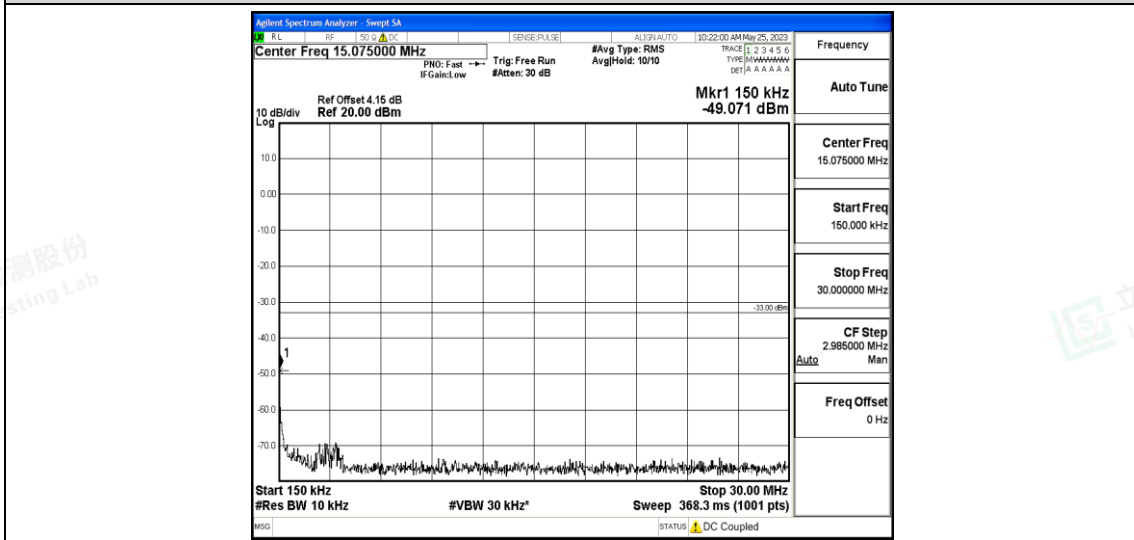

Band4-20MHz-16QAM-20050-1RB#0-Range5:10000~20000MHz

Band4-20MHz-16QAM-20175-1RB#0-Range1:0.009~0.15MHz

Band4-20MHz-16QAM-20175-1RB#0-Range2:0.15~30MHz

Band4-20MHz-16QAM-20175-1RB#0-Range3:30~1000MHz

Band4-20MHz-16QAM-20175-1RB#0-Range4:1000~10000MHz