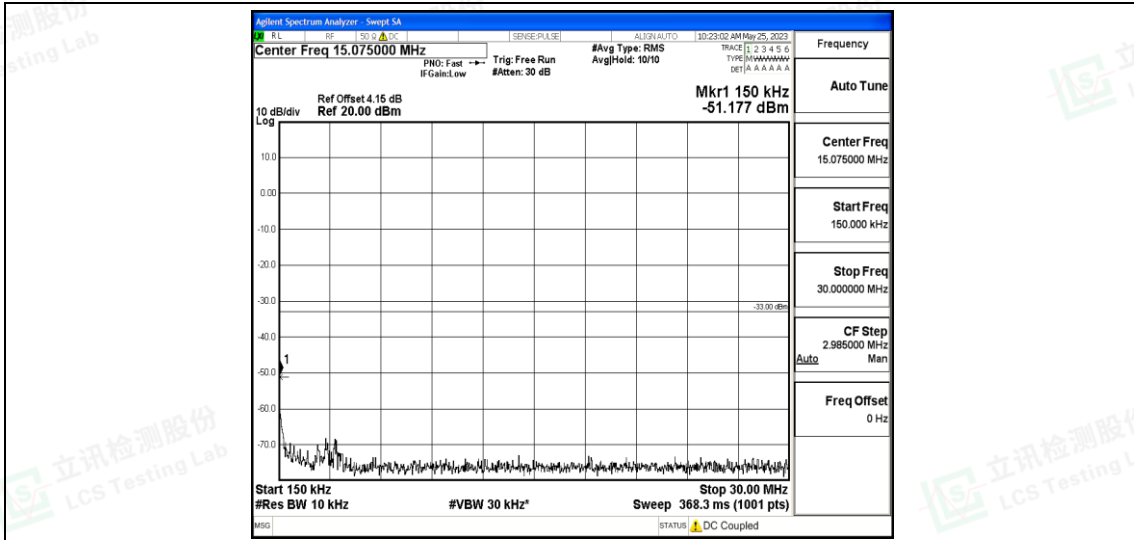

Band4-20MHz-QPSK-20175-1RB#0-Range5:10000~20000MHz

Band4-20MHz-QPSK-20300-1RB#0-Range1:0.009~0.15MHz

Band4-20MHz-QPSK-20300-1RB#0-Range2:0.15~30MHz

Band4-20MHz-QPSK-20300-1RB#0-Range3:30~1000MHz

Band4-20MHz-QPSK-20300-1RB#0-Range4:1000~10000MHz