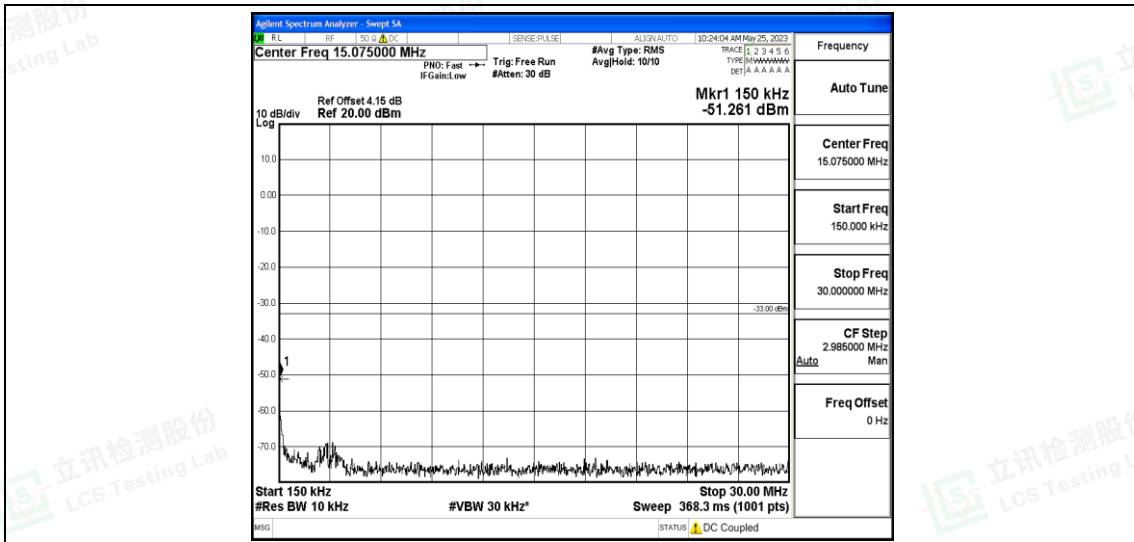

Band4-20MHz-16QAM-20175-1RB#0-Range5:10000~20000MHz

Band4-20MHz-16QAM-20300-1RB#0-Range1:0.009~0.15MHz

Band4-20MHz-16QAM-20300-1RB#0-Range2:0.15~30MHz

Band4-20MHz-16QAM-20300-1RB#0-Range3:30~1000MHz

Band4-20MHz-16QAM-20300-1RB#0-Range4:1000~10000MHz