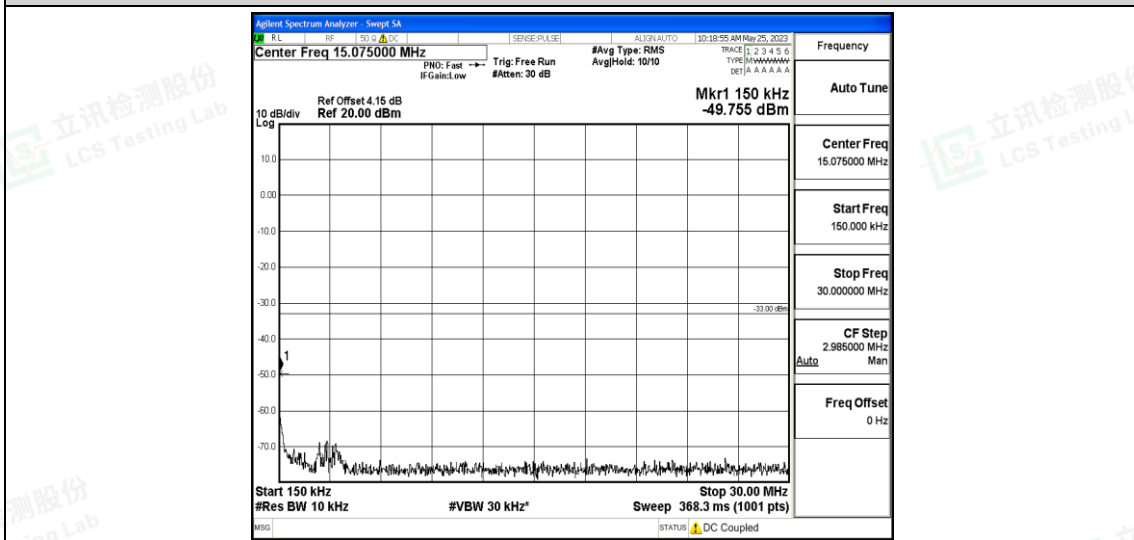

Band4-15MHz-16QAM-20325-1RB#0-Range5:10000~20000MHz

Band4-20MHz-QPSK-20050-1RB#0-Range1:0.009~0.15MHz

Band4-20MHz-QPSK-20050-1RB#0-Range2:0.15~30MHz

Band4-20MHz-QPSK-20050-1RB#0-Range3:30~1000MHz

Band4-20MHz-QPSK-20050-1RB#0-Range4:1000~10000MHz