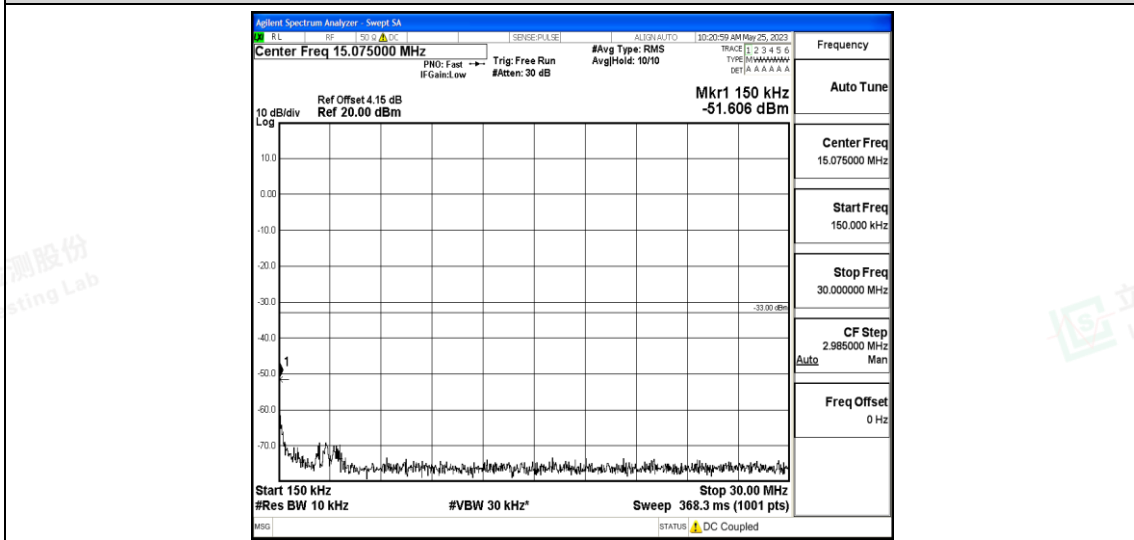

Band4-20MHz-QPSK-20050-1RB#0-Range5:10000~20000MHz

Band4-20MHz-QPSK-20175-1RB#0-Range1:0.009~0.15MHz

Band4-20MHz-QPSK-20175-1RB#0-Range2:0.15~30MHz

Band4-20MHz-QPSK-20175-1RB#0-Range3:30~100MHz

Band4-20MHz-QPSK-20175-1RB#0-Range4:1000~10000MHz