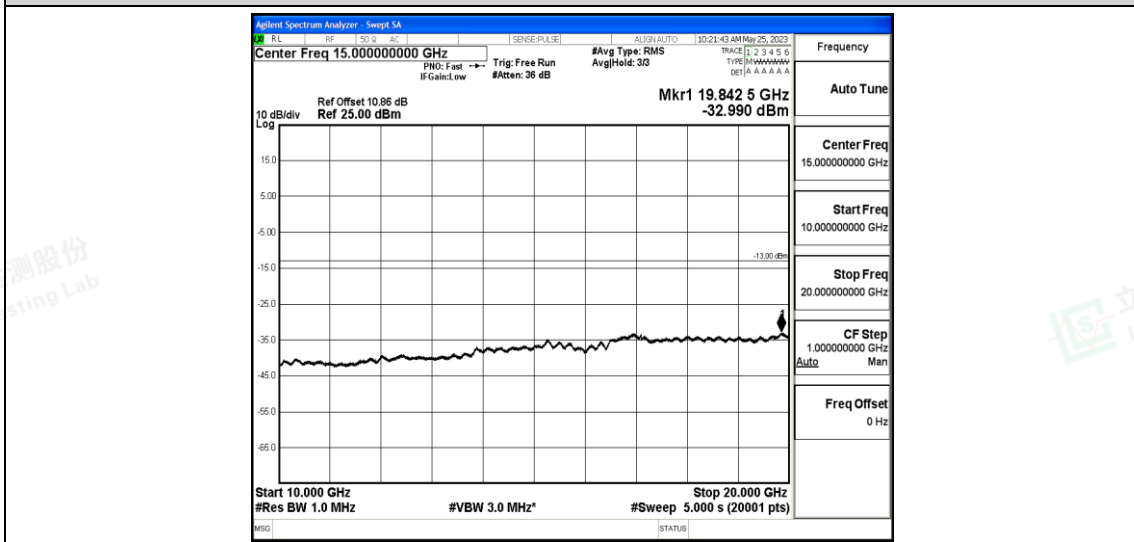

Band4-20MHz-QPSK-20050-1RB#0-Range5:10000~20000MHz

Band4-20MHz-QPSK-20175-1RB#0-Range1:0.009~0.15MHz

Band4-20MHz-QPSK-20175-1RB#0-Range2:0.15~30MHz

Band4-20MHz-QPSK-20175-1RB#0-Range3:30~100MHz

Band4-20MHz-QPSK-20175-1RB#0-Range4:1000~10000MHz

Band4-20MHz-QPSK-20175-1RB#0-Range5:10000~20000MHz

Band4-20MHz-QPSK-20300-1RB#0-Range1:0.009~0.15MHz

Band4-20MHz-QPSK-20300-1RB#0-Range2:0.15~30MHz

Band4-20MHz-QPSK-20300-1RB#0-Range3:30~1000MHz

Band4-20MHz-QPSK-20300-1RB#0-Range4:1000~10000MHz