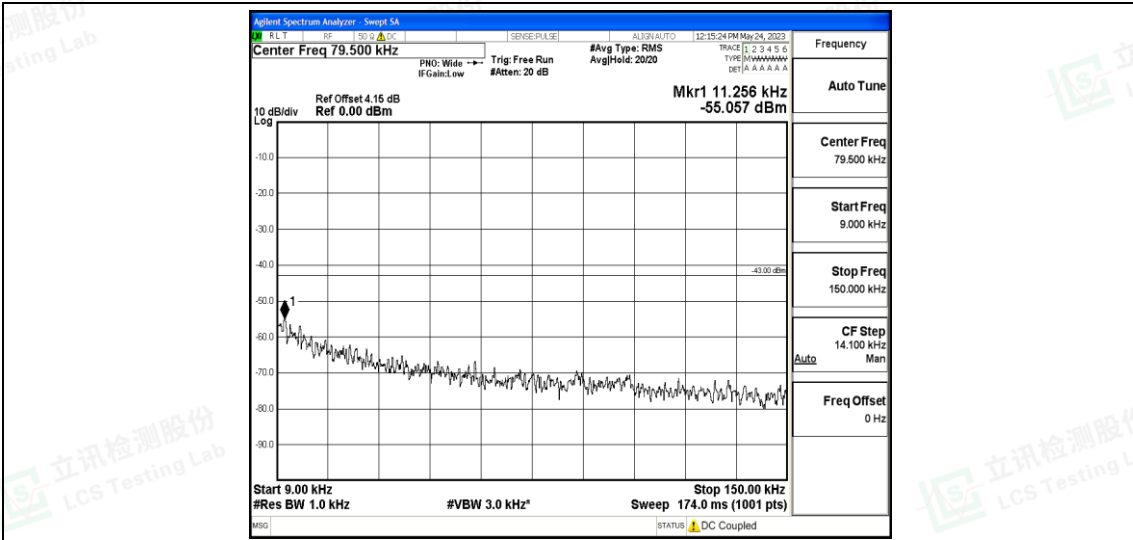

Band4-10MHz-16QAM-20000-1RB#0-Range4:1000~10000MHz

Band4-10MHz-16QAM-20000-1RB#0-Range5:10000~20000MHz

Band4-10MHz-16QAM-20175-1RB#0-Range1:0.009~0.15MHz

Band4-10MHz-16QAM-20175-1RB#0-Range2:0.15~30MHz

Band4-10MHz-16QAM-20175-1RB#0-Range3:30~1000MHz