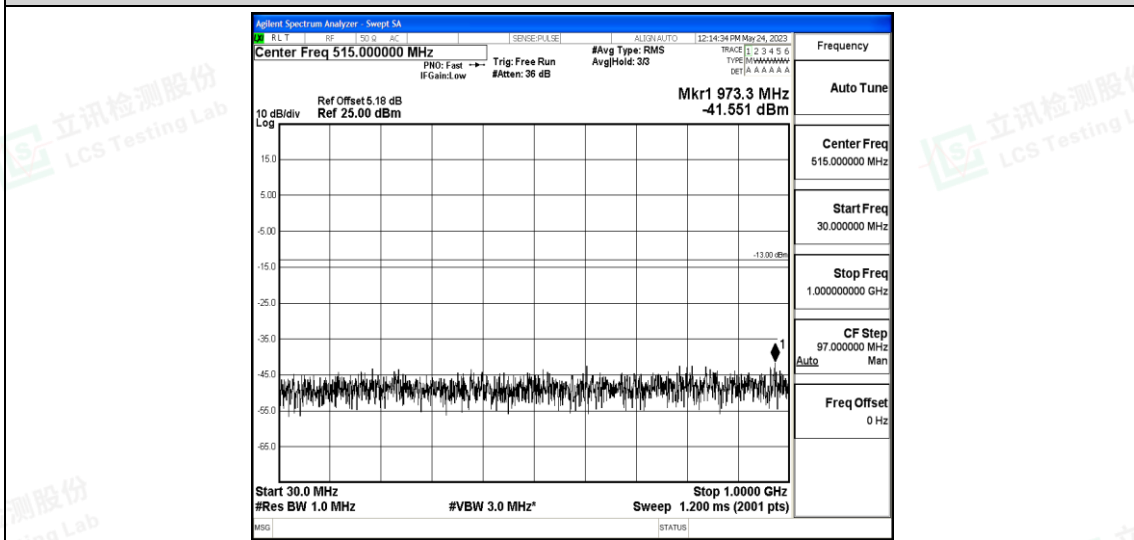

Band4-10MHz-QPSK-20000-1RB#0-Range4:1000~10000MHz

Band4-10MHz-QPSK-20000-1RB#0-Range5:10000~20000MHz

Band4-10MHz-QPSK-20175-1RB#0-Range1:0.009~0.15MHz

Band4-10MHz-QPSK-20175-1RB#0-Range2:0.15~30MHz

Band4-10MHz-QPSK-20175-1RB#0-Range3:30~1000MHz