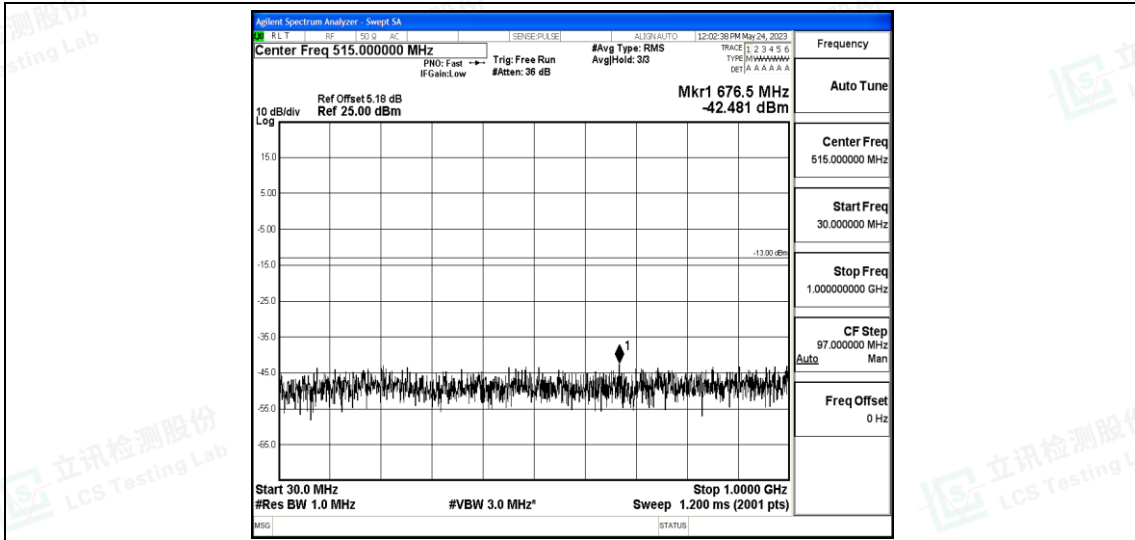

Band4-3MHz-16QAM-20385-1RB#0-Range4:1000~10000MHz

Band4-3MHz-16QAM-20385-1RB#0-Range5:10000~20000MHz

Band4-5MHz-QPSK-19975-1RB#0-Range1:0.009~0.15MHz

Band4-5MHz-QPSK-19975-1RB#0-Range2:0.15~30MHz

Band4-5MHz-QPSK-19975-1RB#0-Range3:30~1000MHz