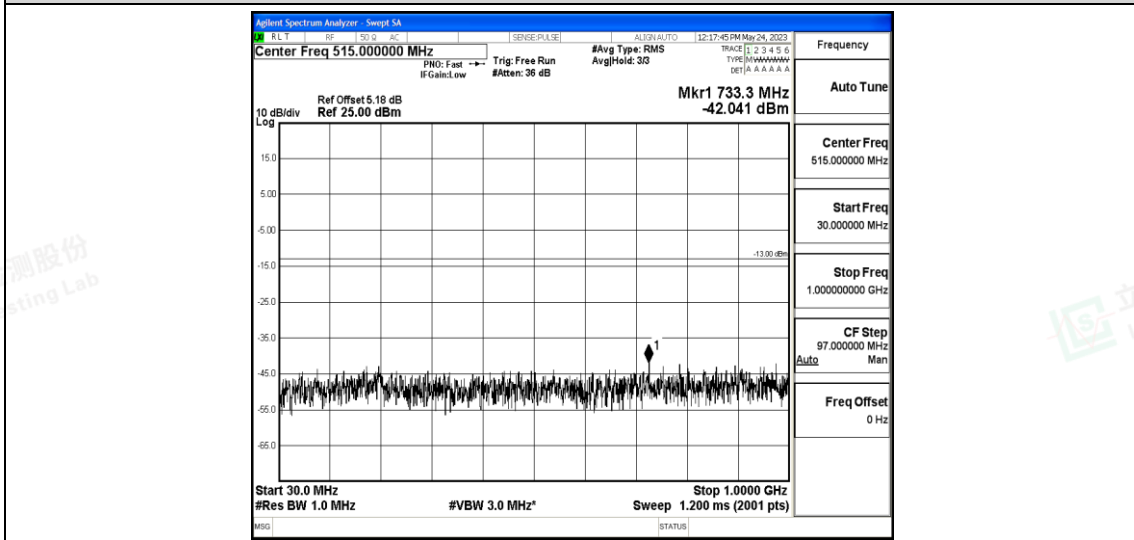

Band4-10MHz-16QAM-20175-1RB#0-Range4:1000~10000MHz

Band4-10MHz-16QAM-20175-1RB#0-Range5:10000~20000MHz

Band4-10MHz-16QAM-20350-1RB#0-Range1:0.009~0.15MHz

Band4-10MHz-16QAM-20350-1RB#0-Range2:0.15~30MHz

Band4-10MHz-16QAM-20350-1RB#0-Range3:30~1000MHz