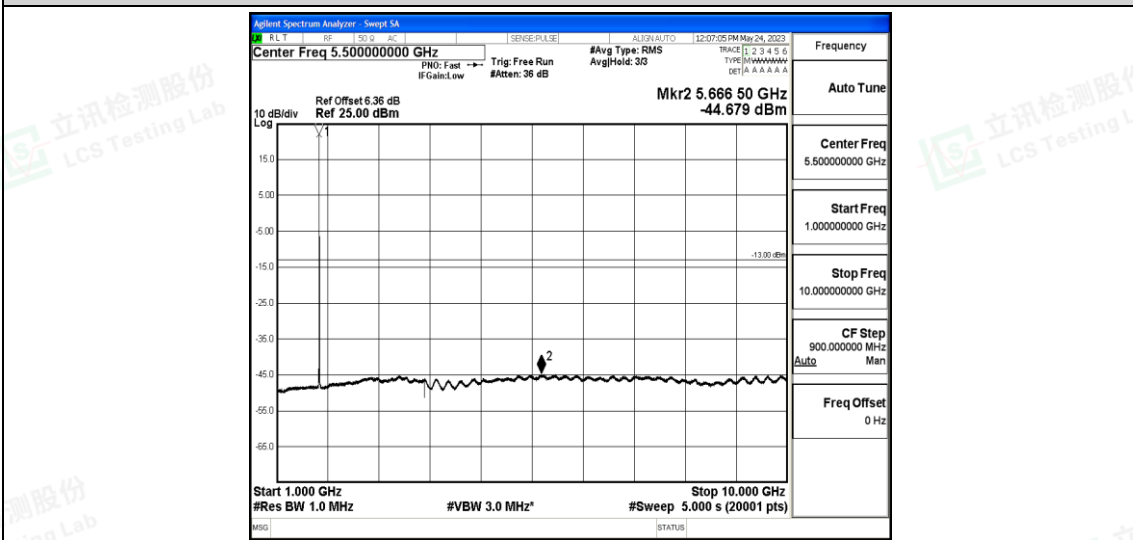

Band4-5MHz-QPSK-20375-1RB#0-Range4:1000~10000MHz

Band4-5MHz-QPSK-20375-1RB#0-Range5:10000~20000MHz