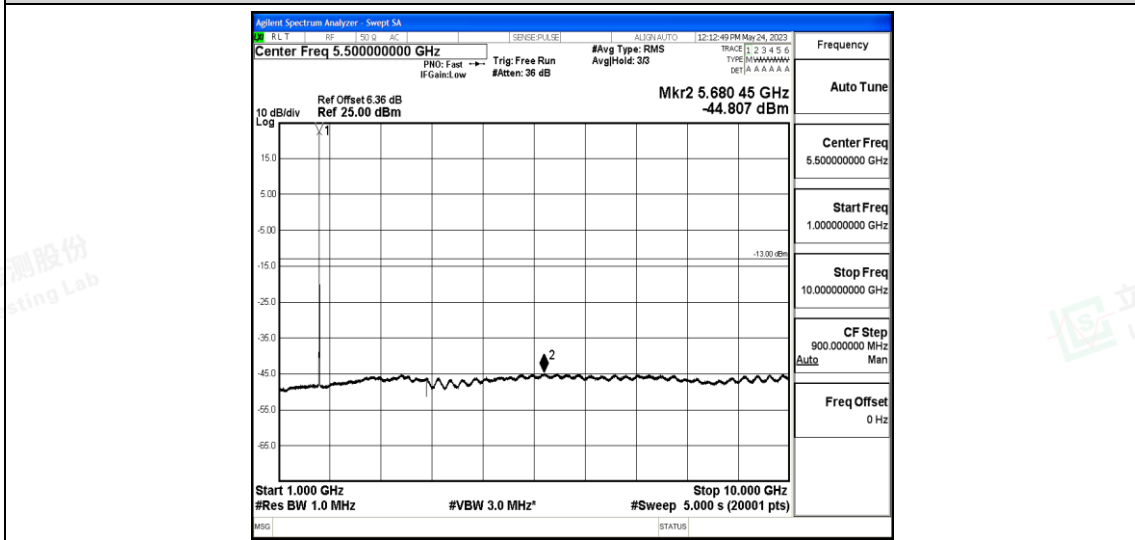

Band4-10MHz-QPSK-20000-1RB#0-Range4:1000~10000MHz

Band4-10MHz-QPSK-20000-1RB#0-Range5:10000~20000MHz