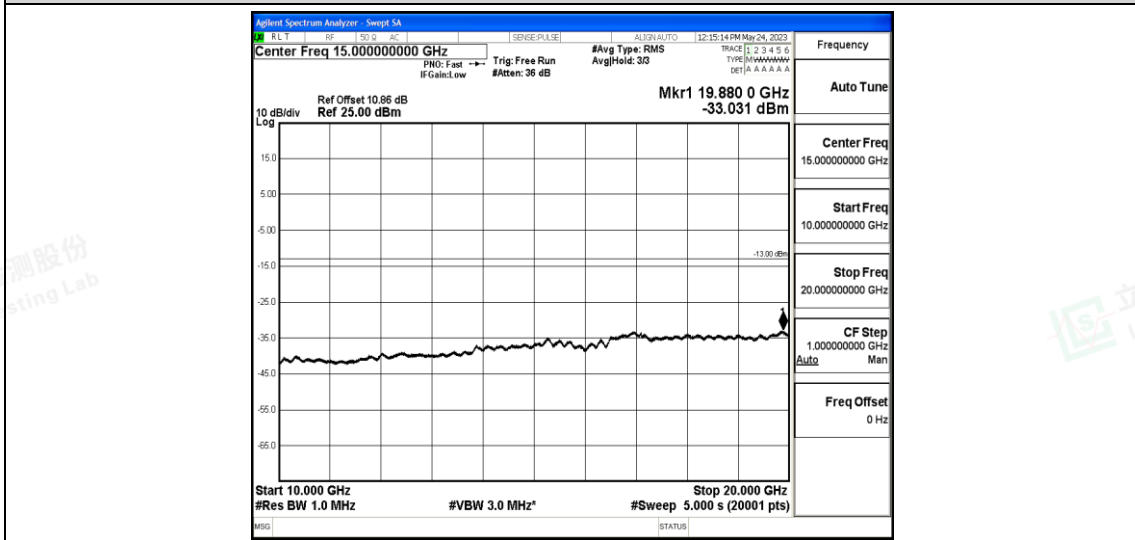

Band4-10MHz-QPSK-20175-1RB#0-Range5:10000~20000MHz

Band4-10MHz-QPSK-20350-1RB#0-Range1:0.009~0.15MHz