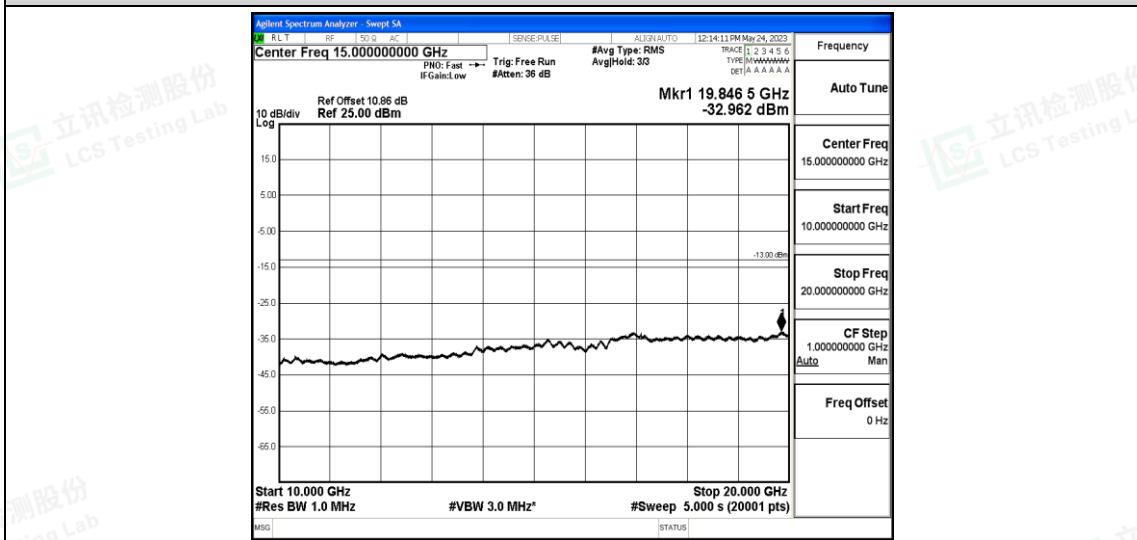

Band4-10MHz-16QAM-20000-1RB#0-Range5:10000~20000MHz

Band4-10MHz-16QAM-20175-1RB#0-Range1:0.009~0.15MHz