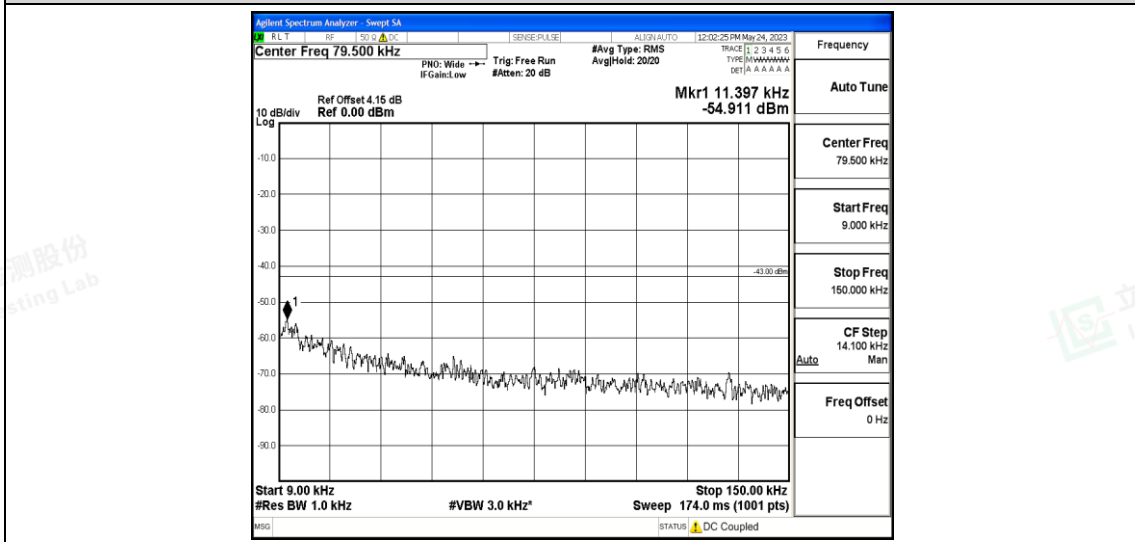

Band4-3MHz-16QAM-20385-1RB#0-Range4:1000~10000MHz

Band4-3MHz-16QAM-20385-1RB#0-Range5:10000~20000MHz

Band4-5MHz-QPSK-19975-1RB#0-Range1:0.009~0.15MHz

Band4-5MHz-QPSK-19975-1RB#0-Range2:0.15~30MHz

Band4-5MHz-QPSK-19975-1RB#0-Range3:30~1000MHz