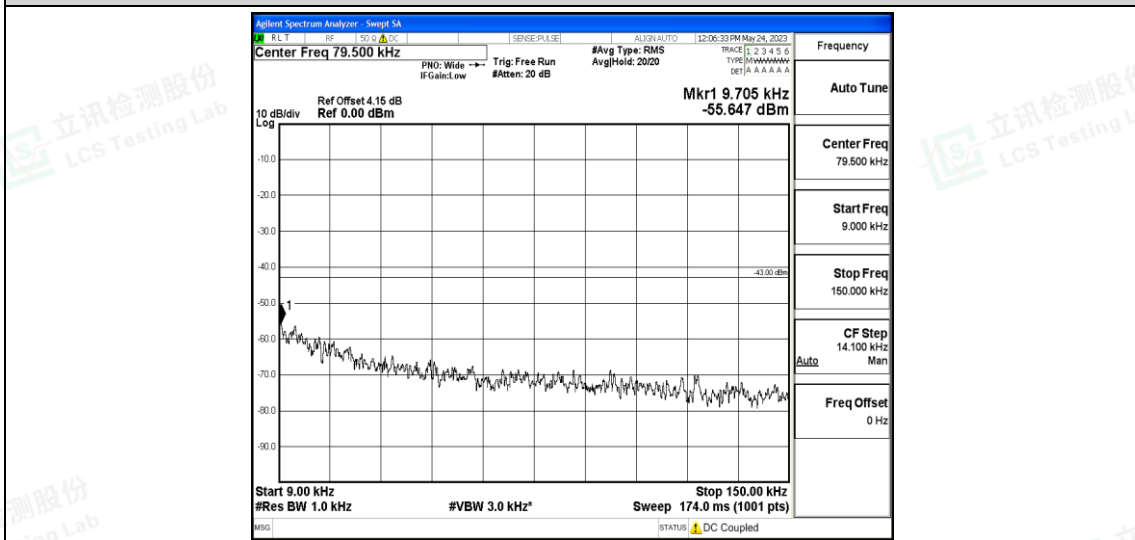

Band4-5MHz-QPSK-20175-1RB#0-Range4:1000~10000MHz

Band4-5MHz-QPSK-20175-1RB#0-Range5:10000~20000MHz

Band4-5MHz-QPSK-20375-1RB#0-Range1:0.009~0.15MHz

Band4-5MHz-QPSK-20375-1RB#0-Range2:0.15~30MHz

Band4-5MHz-QPSK-20375-1RB#0-Range3:30~1000MHz