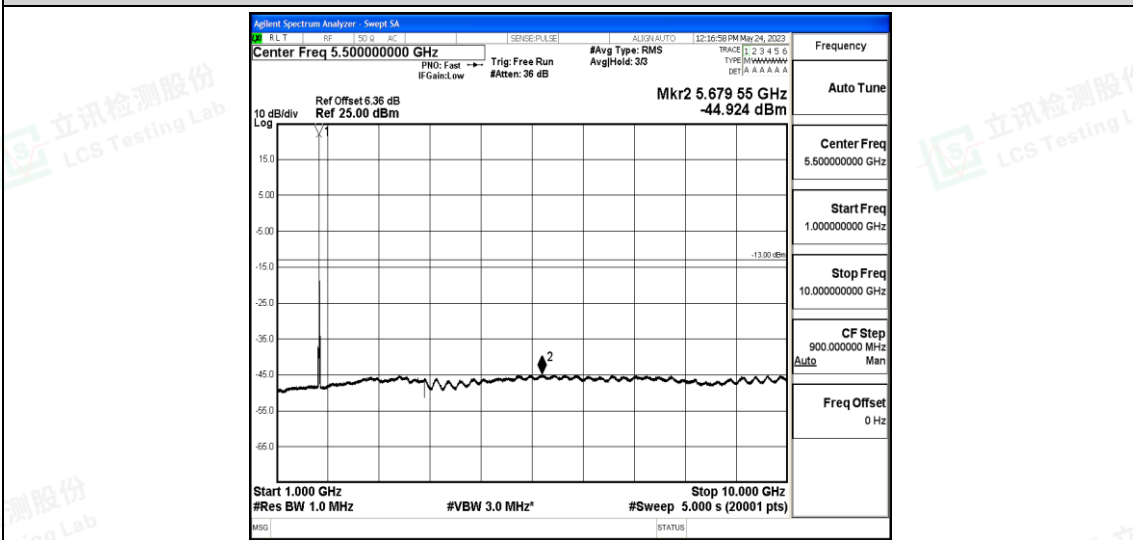

Band4-10MHz-QPSK-20350-1RB#0-Range4:1000~10000MHz

Band4-10MHz-QPSK-20350-1RB#0-Range5:10000~20000MHz