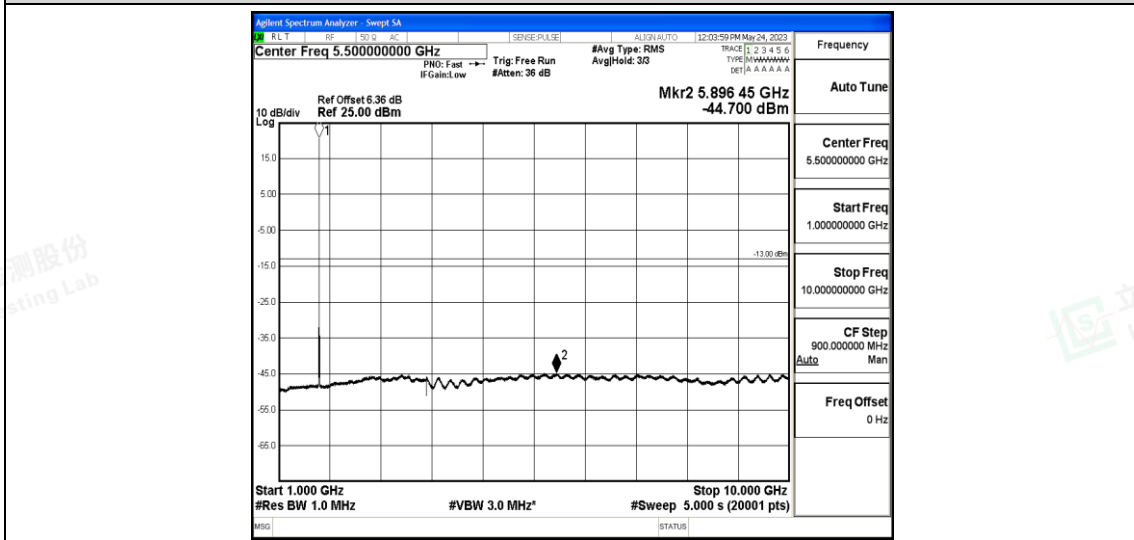

Band4-5MHz-16QAM-19975-1RB#0-Range4:1000~10000MHz

Band4-5MHz-16QAM-19975-1RB#0-Range5:10000~20000MHz