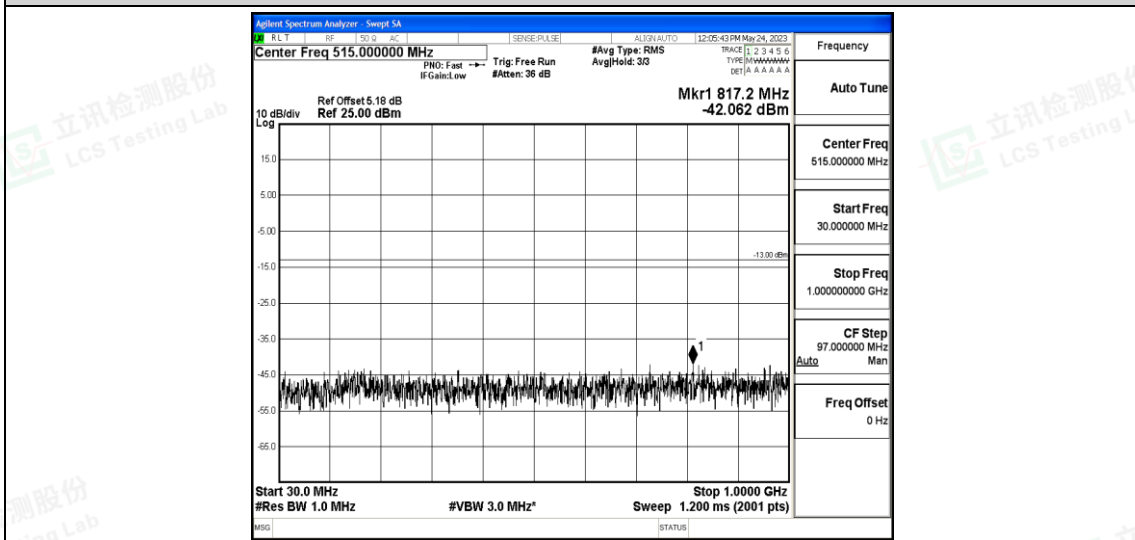

Band4-5MHz-16QAM-19975-1RB#0-Range4:1000~10000MHz

Band4-5MHz-16QAM-19975-1RB#0-Range5:10000~20000MHz

Band4-5MHz-16QAM-20175-1RB#0-Range1:0.009~0.15MHz

Band4-5MHz-16QAM-20175-1RB#0-Range2:0.15~30MHz

Band4-5MHz-16QAM-20175-1RB#0-Range3:30~1000MHz