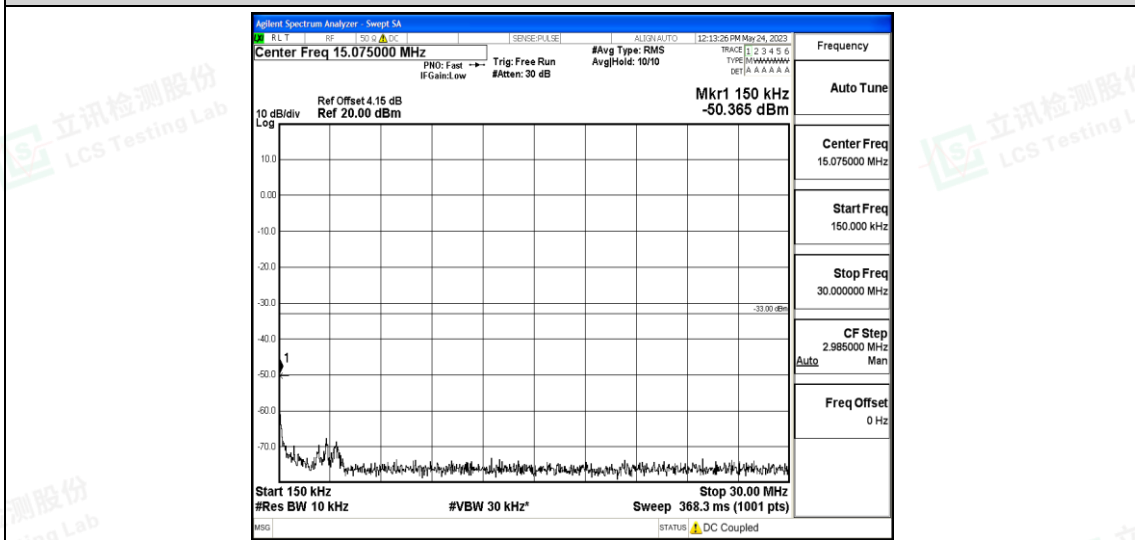

Band4-10MHz-QPSK-20350-1RB#0-Range4:1000~10000MHz

Band4-10MHz-QPSK-20350-1RB#0-Range5:10000~20000MHz

Band4-10MHz-16QAM-20000-1RB#0-Range1:0.009~0.15MHz

Band4-10MHz-16QAM-20000-1RB#0-Range2:0.15~30MHz

Band4-10MHz-16QAM-20000-1RB#0-Range3:30~1000MHz