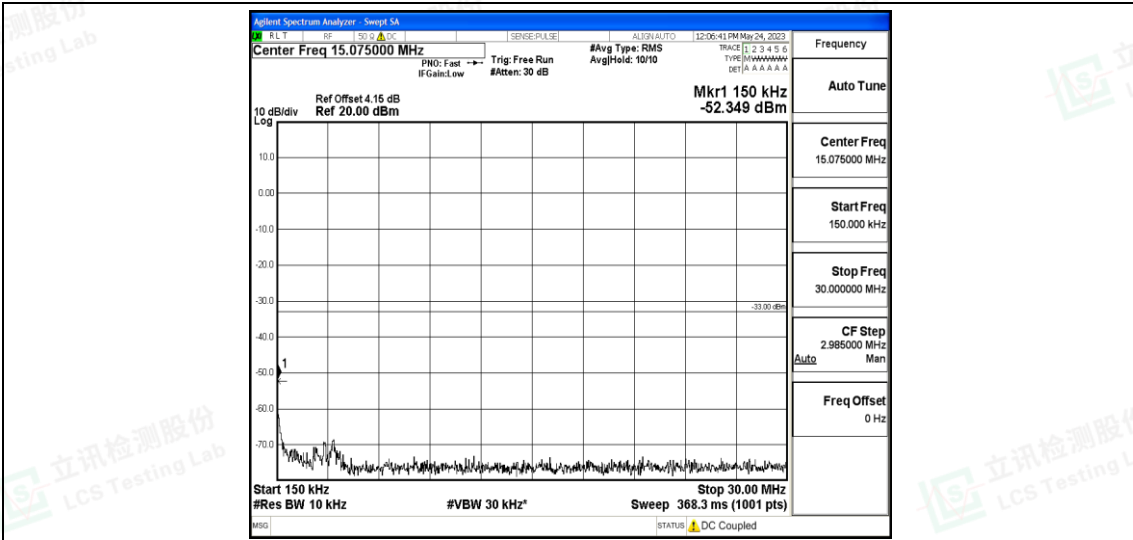

Band4-5MHz-QPSK-20175-1RB#0-Range4:1000~10000MHz

Band4-5MHz-QPSK-20175-1RB#0-Range5:10000~20000MHz

Band4-5MHz-QPSK-20375-1RB#0-Range1:0.009~0.15MHz

Band4-5MHz-QPSK-20375-1RB#0-Range2:0.15~30MHz

Band4-5MHz-QPSK-20375-1RB#0-Range3:30~1000MHz