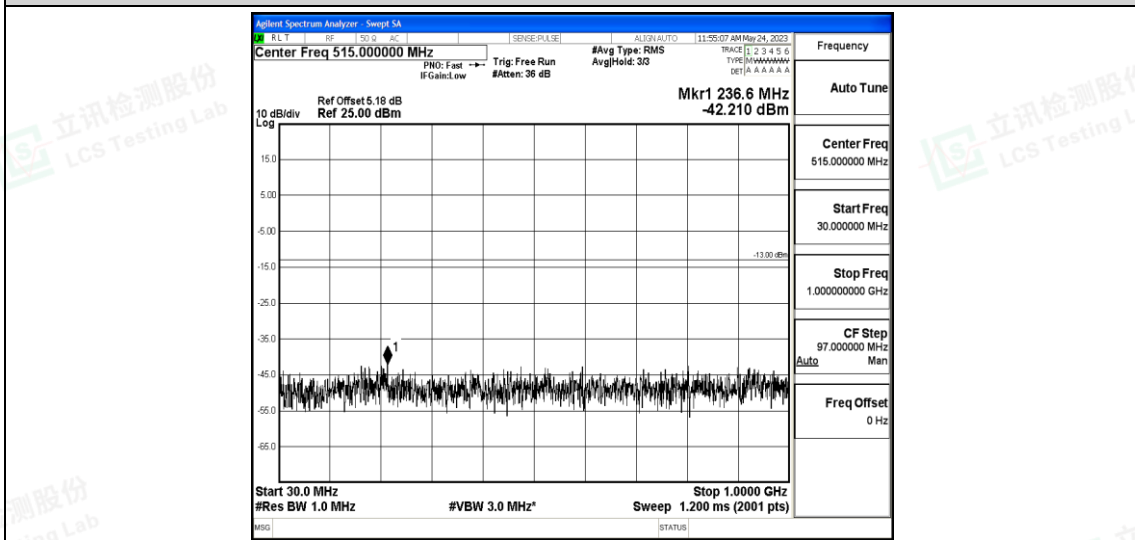

Band4-3MHz-16QAM-19965-1RB#0-Range4:1000~10000MHz

Band4-3MHz-16QAM-19965-1RB#0-Range5:10000~20000MHz

Band4-3MHz-16QAM-20175-1RB#0-Range1:0.009~0.15MHz

Band4-3MHz-16QAM-20175-1RB#0-Range2:0.15~30MHz

Band4-3MHz-16QAM-20175-1RB#0-Range3:30~1000MHz