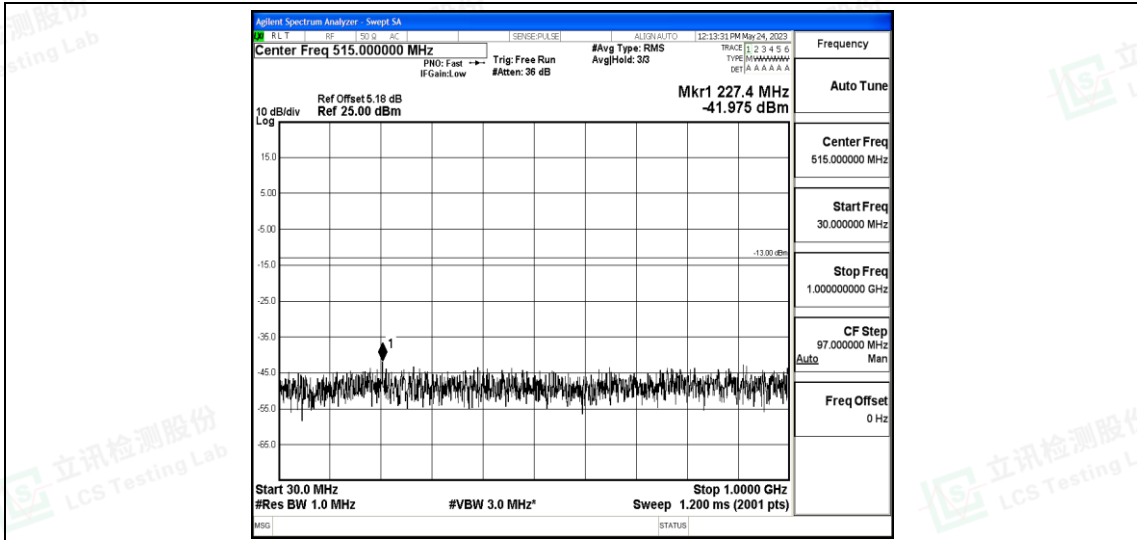

Band4-10MHz-QPSK-20350-1RB#0-Range4:1000~10000MHz

Band4-10MHz-QPSK-20350-1RB#0-Range5:10000~20000MHz

Band4-10MHz-16QAM-20000-1RB#0-Range1:0.009~0.15MHz

Band4-10MHz-16QAM-20000-1RB#0-Range2:0.15~30MHz

Band4-10MHz-16QAM-20000-1RB#0-Range3:30~1000MHz