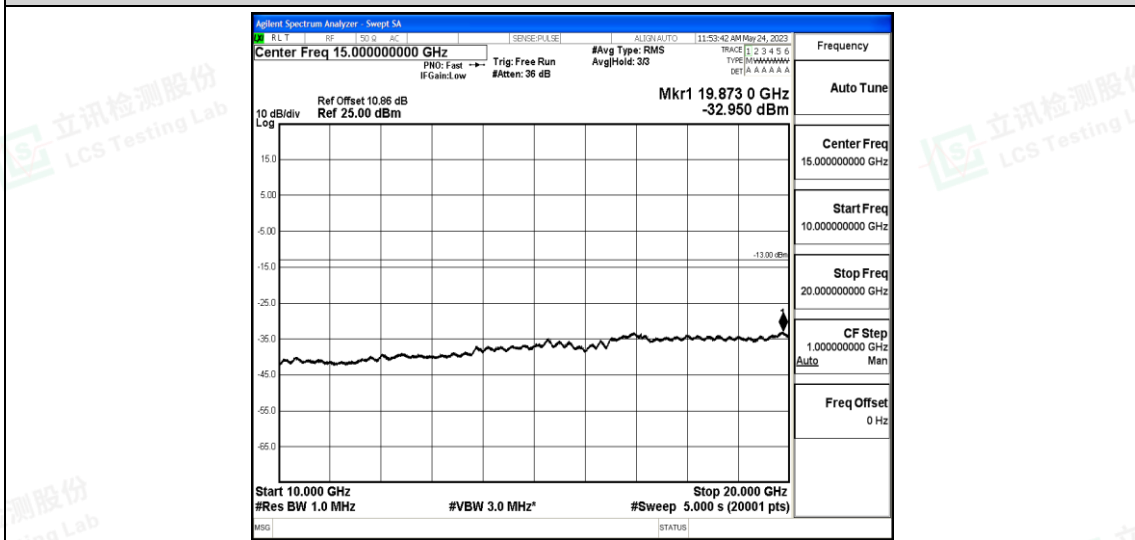

Band4-3MHz-16QAM-19965-1RB#0-Range4:1000~10000MHz

Band4-3MHz-16QAM-19965-1RB#0-Range5:10000~20000MHz

Band4-3MHz-16QAM-20175-1RB#0-Range1:0.009~0.15MHz

Band4-3MHz-16QAM-20175-1RB#0-Range2:0.15~30MHz

Band4-3MHz-16QAM-20175-1RB#0-Range3:30~1000MHz