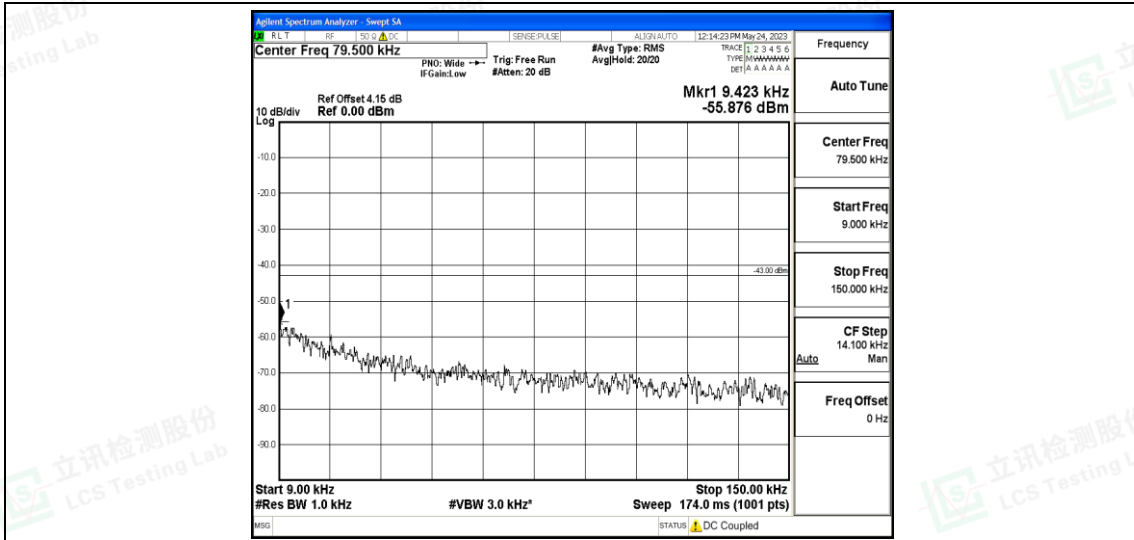

Band4-10MHz-QPSK-20000-1RB#0-Range4:1000~10000MHz

Band4-10MHz-QPSK-20000-1RB#0-Range5:10000~20000MHz

Band4-10MHz-QPSK-20175-1RB#0-Range1:0.009~0.15MHz

Band4-10MHz-QPSK-20175-1RB#0-Range2:0.15~30MHz

Band4-10MHz-QPSK-20175-1RB#0-Range3:30~1000MHz