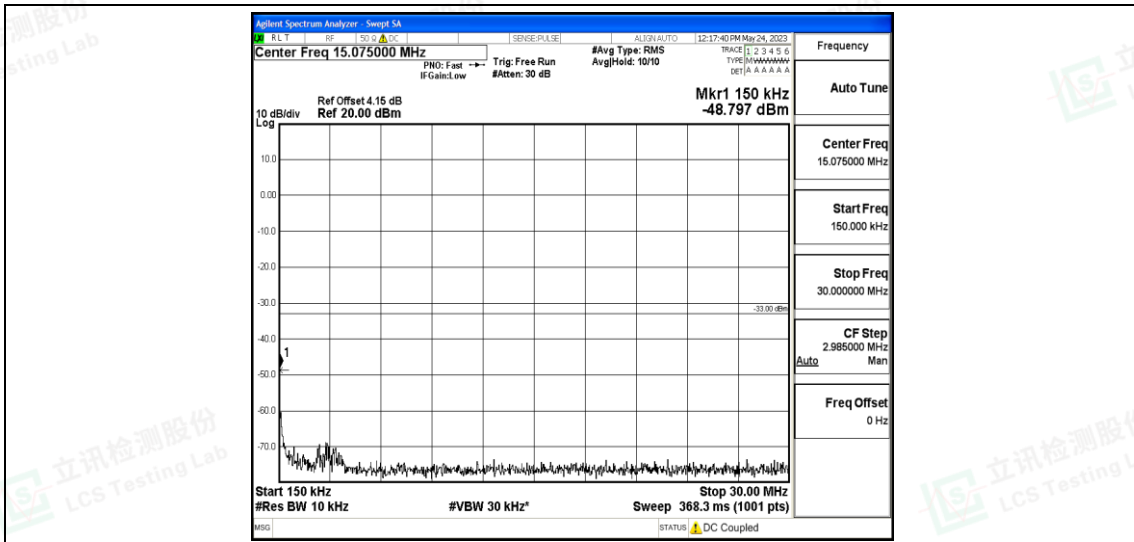

Band4-10MHz-16QAM-20175-1RB#0-Range4:1000~10000MHz

Band4-10MHz-16QAM-20175-1RB#0-Range5:10000~20000MHz

Band4-10MHz-16QAM-20350-1RB#0-Range1:0.009~0.15MHz

Band4-10MHz-16QAM-20350-1RB#0-Range2:0.15~30MHz

Band4-10MHz-16QAM-20350-1RB#0-Range3:30~1000MHz