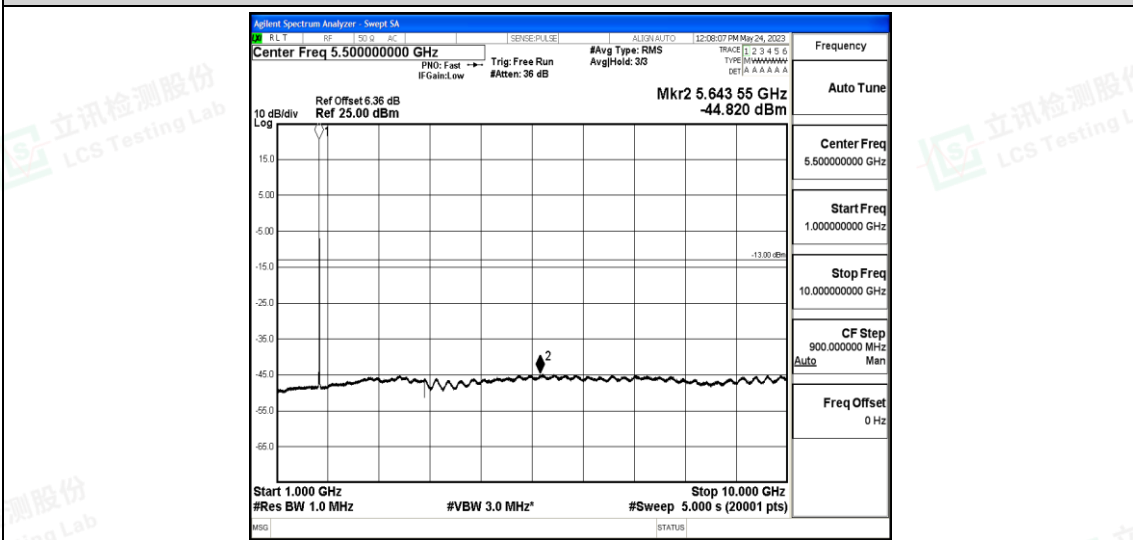

Band4-5MHz-16QAM-20375-1RB#0-Range4:1000~10000MHz

Band4-5MHz-16QAM-20375-1RB#0-Range5:10000~20000MHz