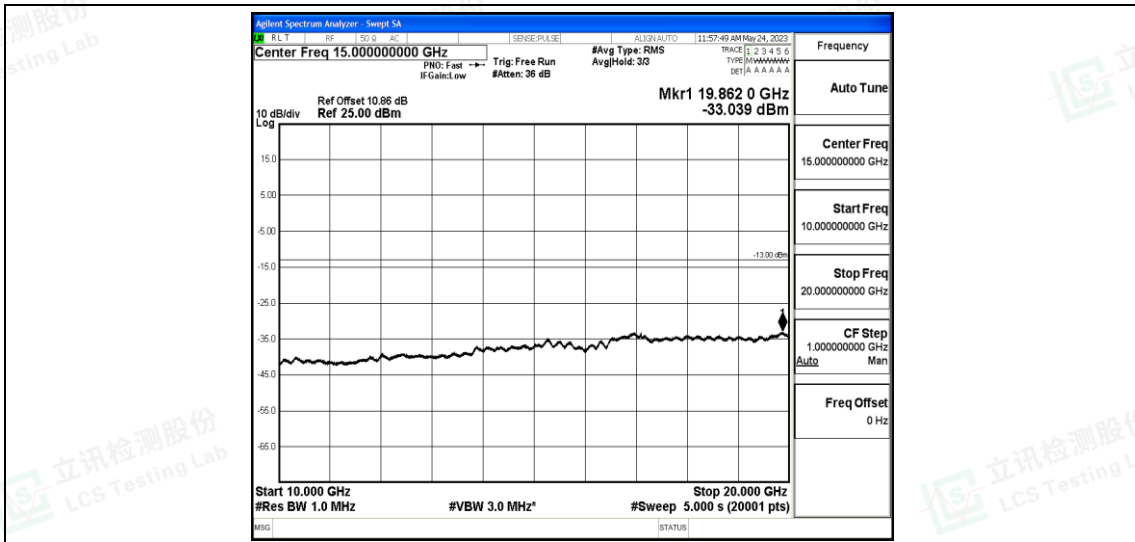

Band4-3MHz-16QAM-20385-1RB#0-Range5:10000~20000MHz

Band4-5MHz-QPSK-19975-1RB#0-Range1:0.009~0.15MHz