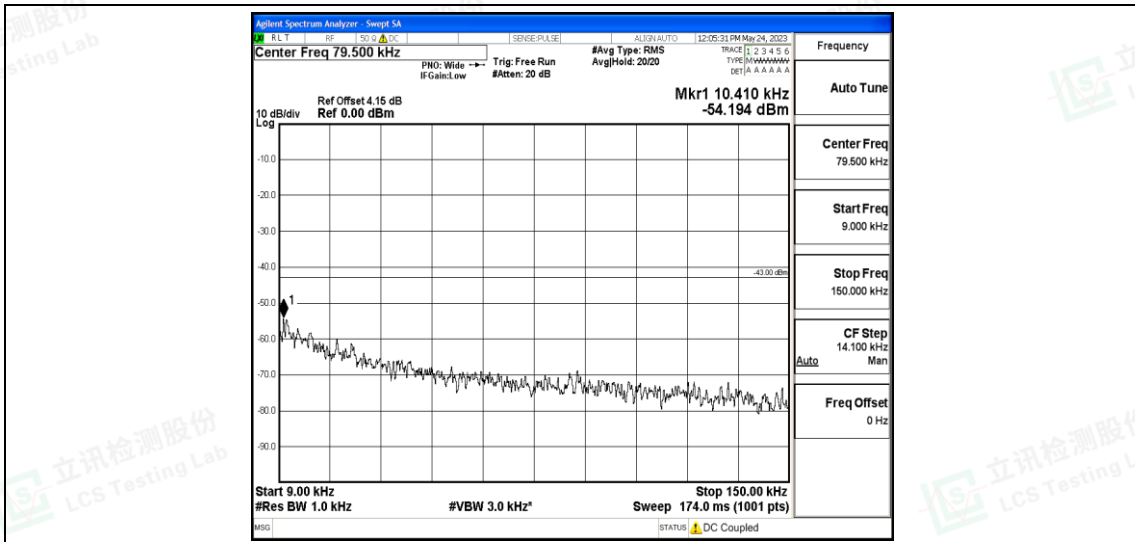

Band4-5MHz-16QAM-19975-1RB#0-Range4:1000~10000MHz

Band4-5MHz-16QAM-19975-1RB#0-Range5:10000~20000MHz

Band4-5MHz-16QAM-20175-1RB#0-Range1:0.009~0.15MHz

Band4-5MHz-16QAM-20175-1RB#0-Range2:0.15~30MHz

Band4-5MHz-16QAM-20175-1RB#0-Range3:30~1000MHz