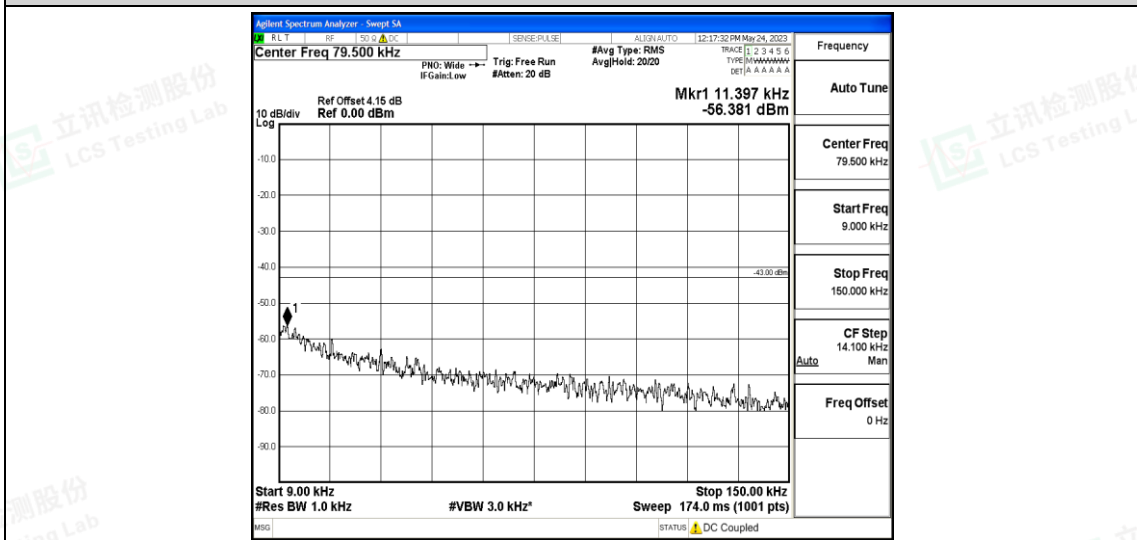

Band4-10MHz-16QAM-20175-1RB#0-Range4:1000~10000MHz

Band4-10MHz-16QAM-20175-1RB#0-Range5:10000~20000MHz

Band4-10MHz-16QAM-20350-1RB#0-Range1:0.009~0.15MHz

Band4-10MHz-16QAM-20350-1RB#0-Range2:0.15~30MHz

Band4-10MHz-16QAM-20350-1RB#0-Range3:30~1000MHz