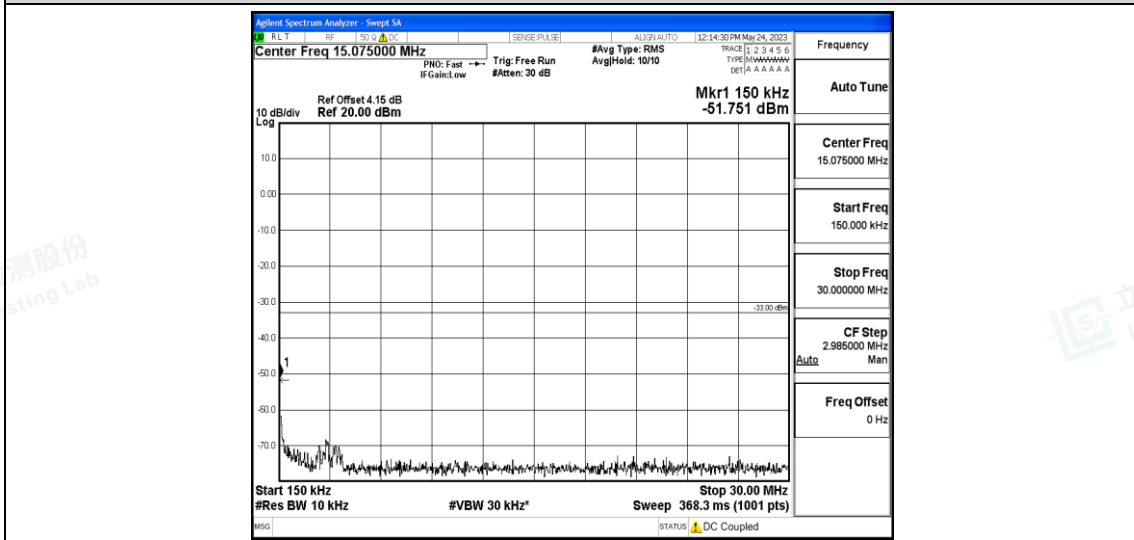

Band4-10MHz-QPSK-20000-1RB#0-Range4:1000~10000MHz

Band4-10MHz-QPSK-20000-1RB#0-Range5:10000~20000MHz

Band4-10MHz-QPSK-20175-1RB#0-Range1:0.009~0.15MHz

Band4-10MHz-QPSK-20175-1RB#0-Range2:0.15~30MHz

Band4-10MHz-QPSK-20175-1RB#0-Range3:30~1000MHz