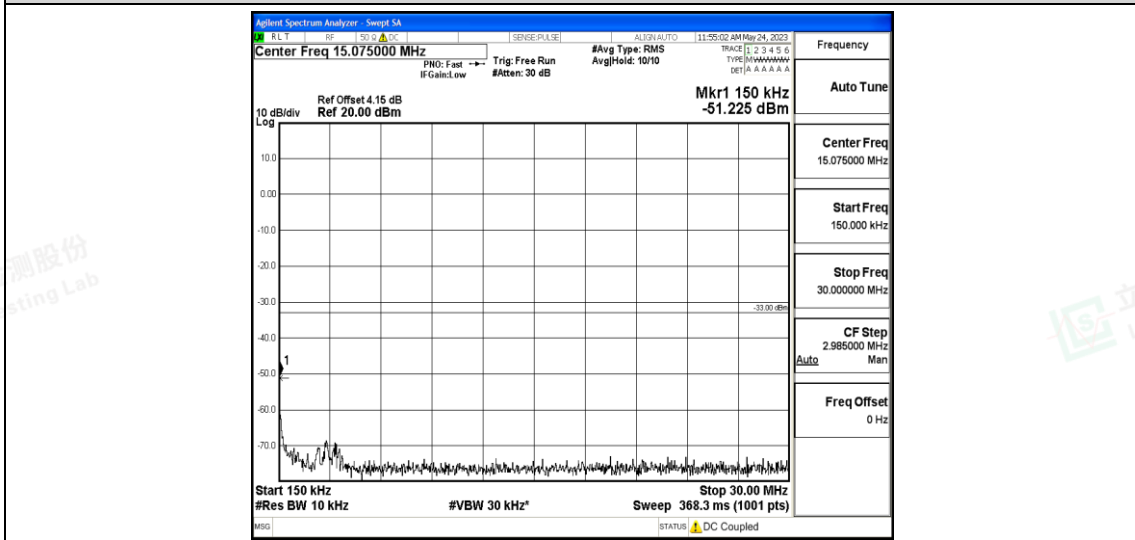

Band4-3MHz-16QAM-19965-1RB#0-Range4:1000~10000MHz

Band4-3MHz-16QAM-19965-1RB#0-Range5:10000~20000MHz

Band4-3MHz-16QAM-20175-1RB#0-Range1:0.009~0.15MHz

Band4-3MHz-16QAM-20175-1RB#0-Range2:0.15~30MHz

Band4-3MHz-16QAM-20175-1RB#0-Range3:30~1000MHz