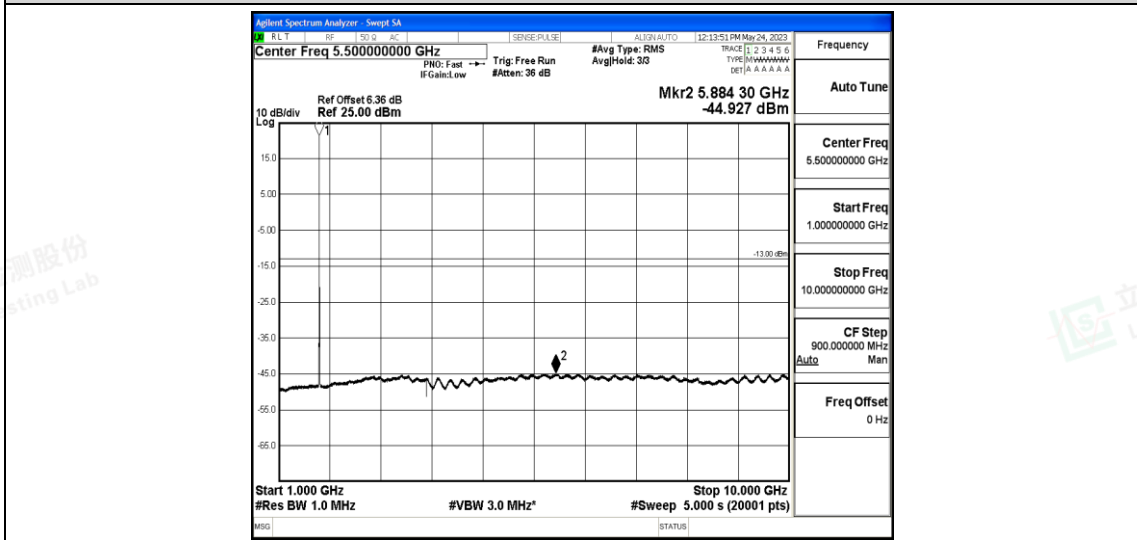

Band4-10MHz-16QAM-20000-1RB#0-Range4:1000~10000MHz

Band4-10MHz-16QAM-20000-1RB#0-Range5:10000~20000MHz