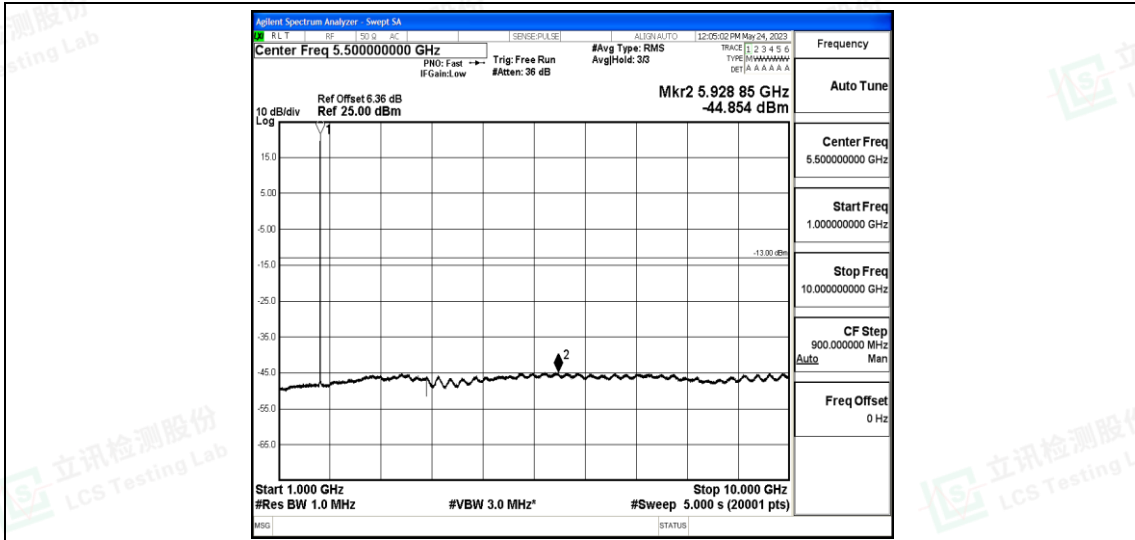

Band4-5MHz-QPSK-20175-1RB#0-Range4:1000~10000MHz

Band4-5MHz-QPSK-20175-1RB#0-Range5:10000~20000MHz