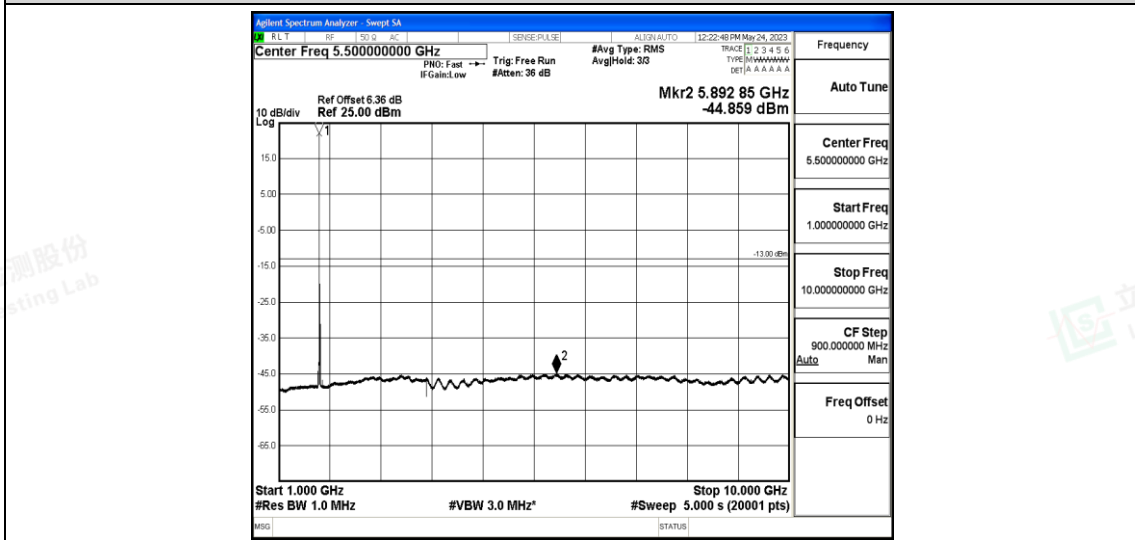

Band4-15MHz-QPSK-20025-1RB#0-Range4:1000~10000MHz

Band4-15MHz-QPSK-20025-1RB#0-Range5:10000~20000MHz