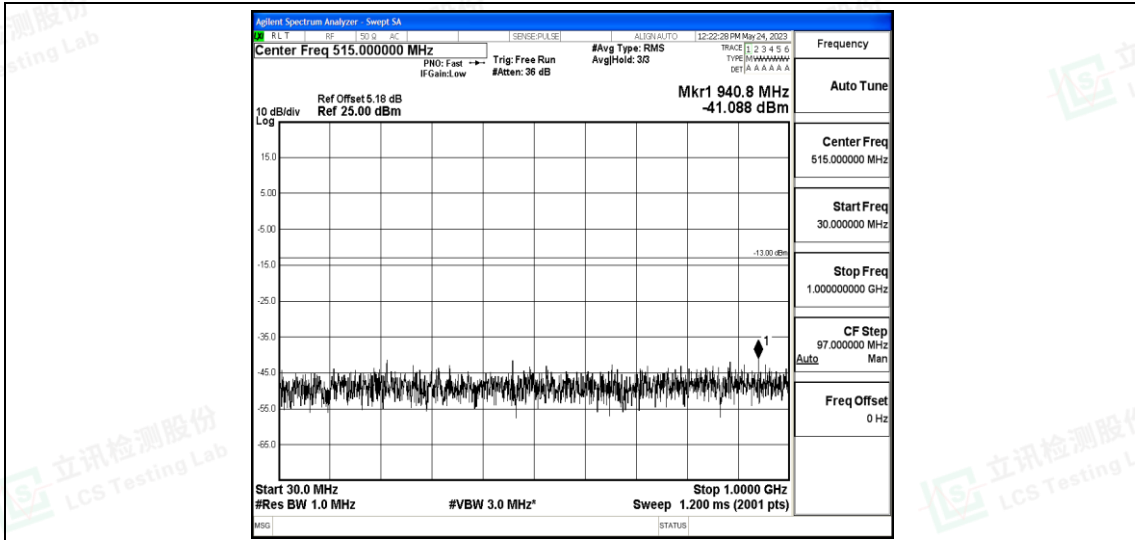

Band4-10MHz-16QAM-20350-1RB#0-Range4:1000~10000MHz

Band4-10MHz-16QAM-20350-1RB#0-Range5:10000~20000MHz

Band4-15MHz-QPSK-20025-1RB#0-Range1:0.009~0.15MHz

Band4-15MHz-QPSK-20025-1RB#0-Range2:0.15~30MHz

Band4-15MHz-QPSK-20025-1RB#0-Range3:30~1000MHz