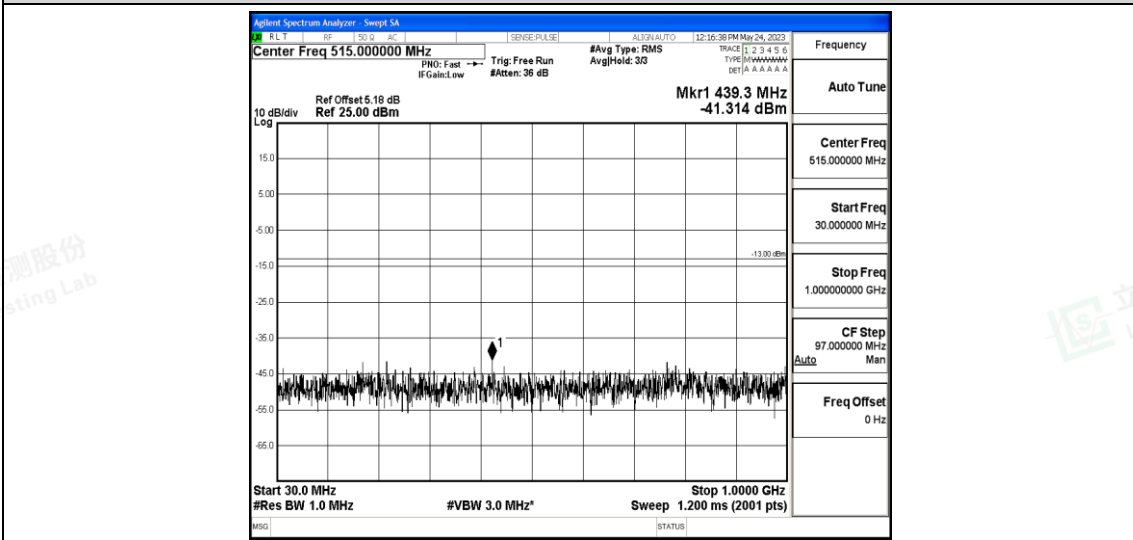

Band4-10MHz-QPSK-20175-1RB#0-Range4:1000~10000MHz

Band4-10MHz-QPSK-20175-1RB#0-Range5:10000~20000MHz

Band4-10MHz-QPSK-20350-1RB#0-Range1:0.009~0.15MHz

Band4-10MHz-QPSK-20350-1RB#0-Range2:0.15~30MHz

Band4-10MHz-QPSK-20350-1RB#0-Range3:30~1000MHz