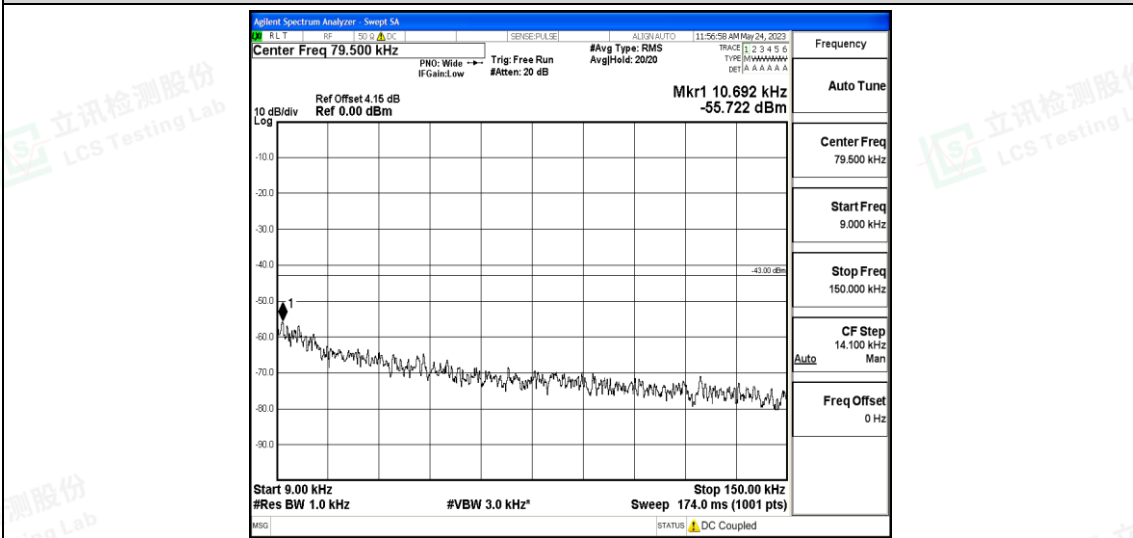

Band4-3MHz-16QAM-20175-1RB#0-Range4:1000~10000MHz

Band4-3MHz-16QAM-20175-1RB#0-Range5:10000~20000MHz

Band4-3MHz-16QAM-20385-1RB#0-Range1:0.009~0.15MHz

Band4-3MHz-16QAM-20385-1RB#0-Range2:0.15~30MHz

Band4-3MHz-16QAM-20385-1RB#0-Range3:30~1000MHz