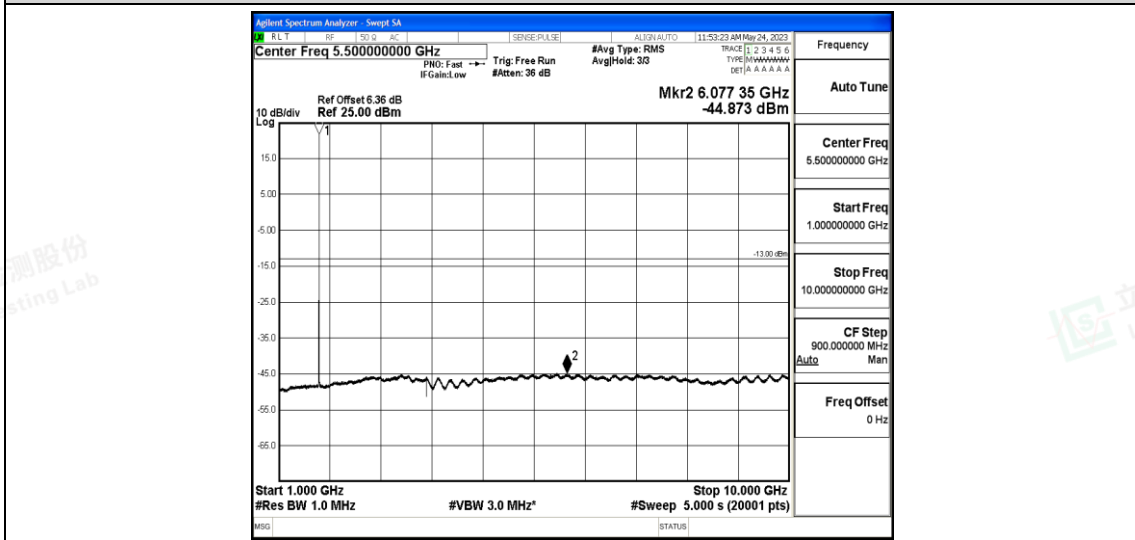

Band4-3MHz-16QAM-19965-1RB#0-Range4:1000~10000MHz

Band4-3MHz-16QAM-19965-1RB#0-Range5:10000~20000MHz

Band4-3MHz-16QAM-20175-1RB#0-Range1:0.009~0.15MHz

Band4-3MHz-16QAM-20175-1RB#0-Range2:0.15~30MHz

Band4-3MHz-16QAM-20175-1RB#0-Range3:30~1000MHz