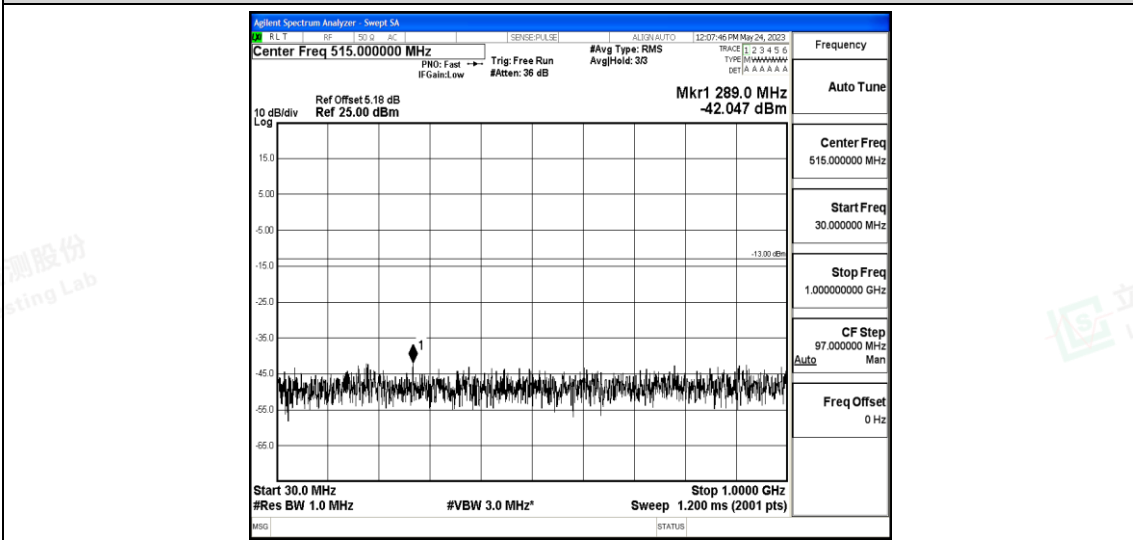

Band4-5MHz-16QAM-20175-1RB#0-Range4:1000~10000MHz

Band4-5MHz-16QAM-20175-1RB#0-Range5:10000~20000MHz

Band4-5MHz-16QAM-20375-1RB#0-Range1:0.009~0.15MHz

Band4-5MHz-16QAM-20375-1RB#0-Range2:0.15~30MHz

Band4-5MHz-16QAM-20375-1RB#0-Range3:30~1000MHz