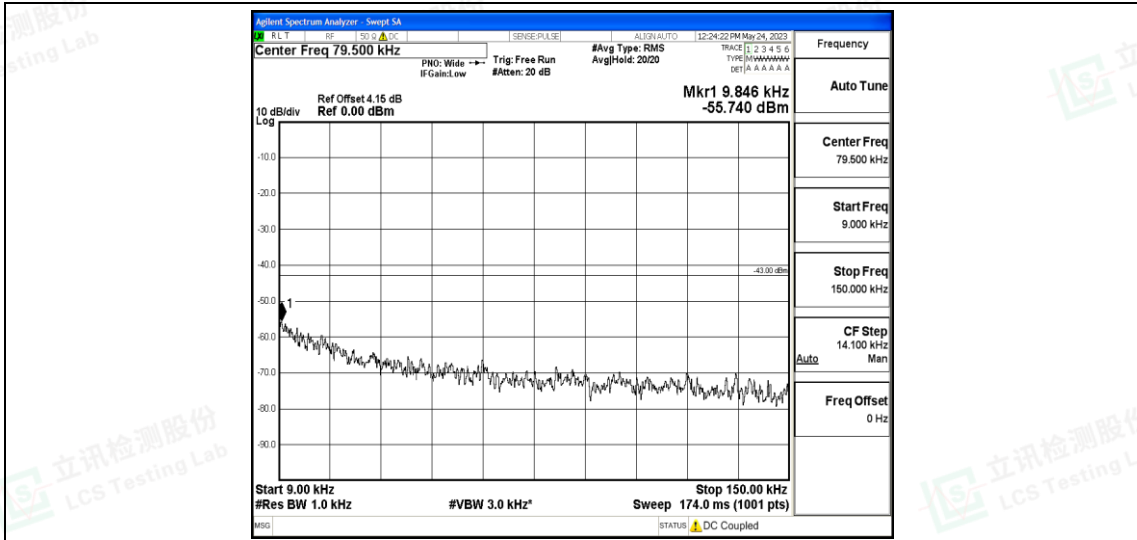

Band4-15MHz-QPSK-20025-1RB#0-Range4:1000~10000MHz

Band4-15MHz-QPSK-20025-1RB#0-Range5:10000~20000MHz

Band4-15MHz-QPSK-20175-1RB#0-Range1:0.009~0.15MHz

Band4-15MHz-QPSK-20175-1RB#0-Range2:0.15~30MHz

Band4-15MHz-QPSK-20175-1RB#0-Range3:30~1000MHz