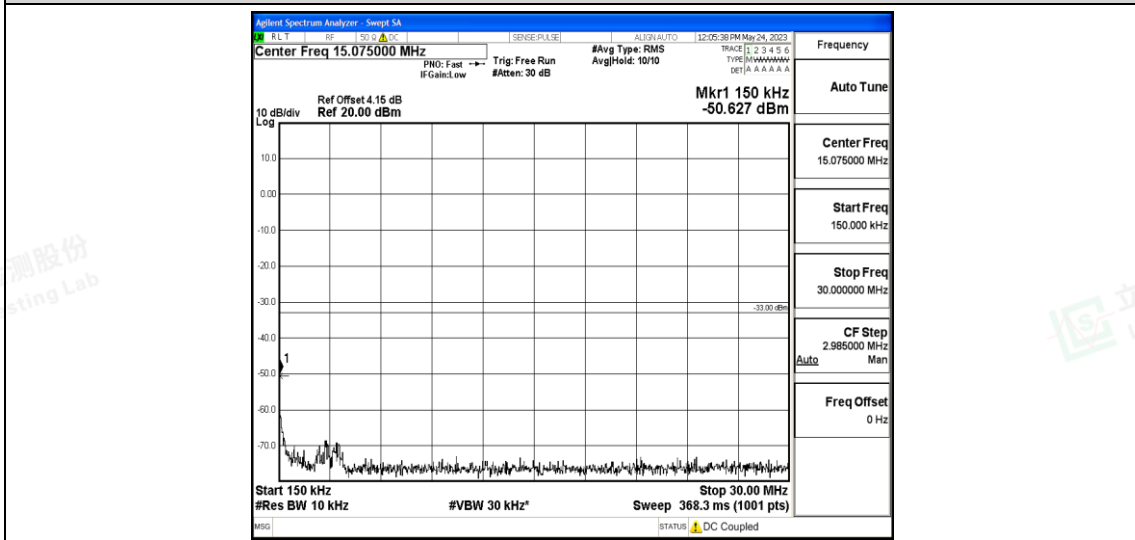

Band4-5MHz-16QAM-19975-1RB#0-Range4:1000~10000MHz

Band4-5MHz-16QAM-19975-1RB#0-Range5:10000~20000MHz

Band4-5MHz-16QAM-20175-1RB#0-Range1:0.009~0.15MHz

Band4-5MHz-16QAM-20175-1RB#0-Range2:0.15~30MHz

Band4-5MHz-16QAM-20175-1RB#0-Range3:30~1000MHz