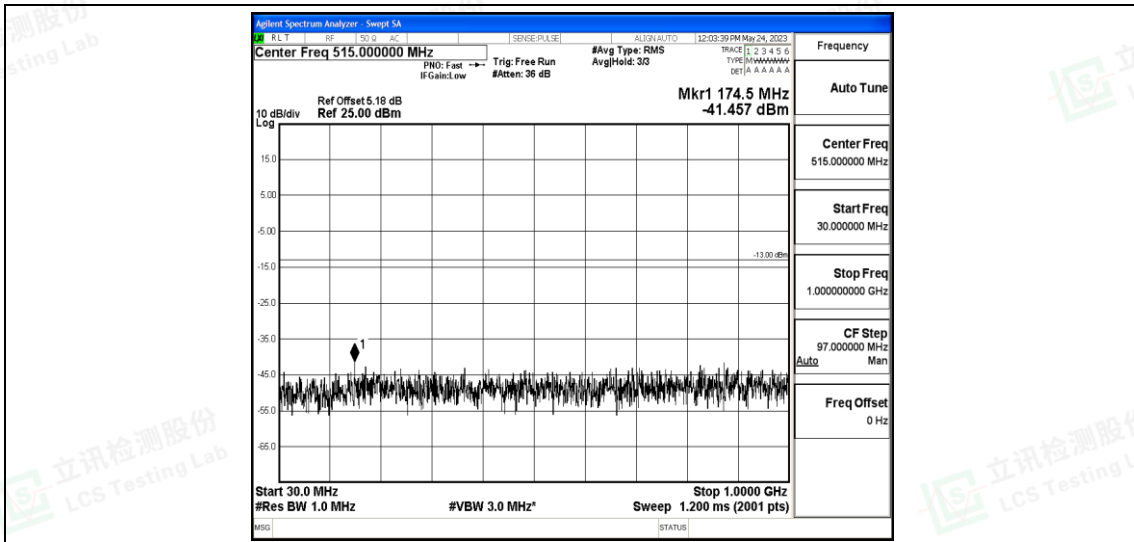

Band4-5MHz-QPSK-20375-1RB#0-Range4:1000~10000MHz

Band4-5MHz-QPSK-20375-1RB#0-Range5:10000~20000MHz

Band4-5MHz-16QAM-19975-1RB#0-Range1:0.009~0.15MHz

Band4-5MHz-16QAM-19975-1RB#0-Range2:0.15~30MHz

Band4-5MHz-16QAM-19975-1RB#0-Range3:30~1000MHz