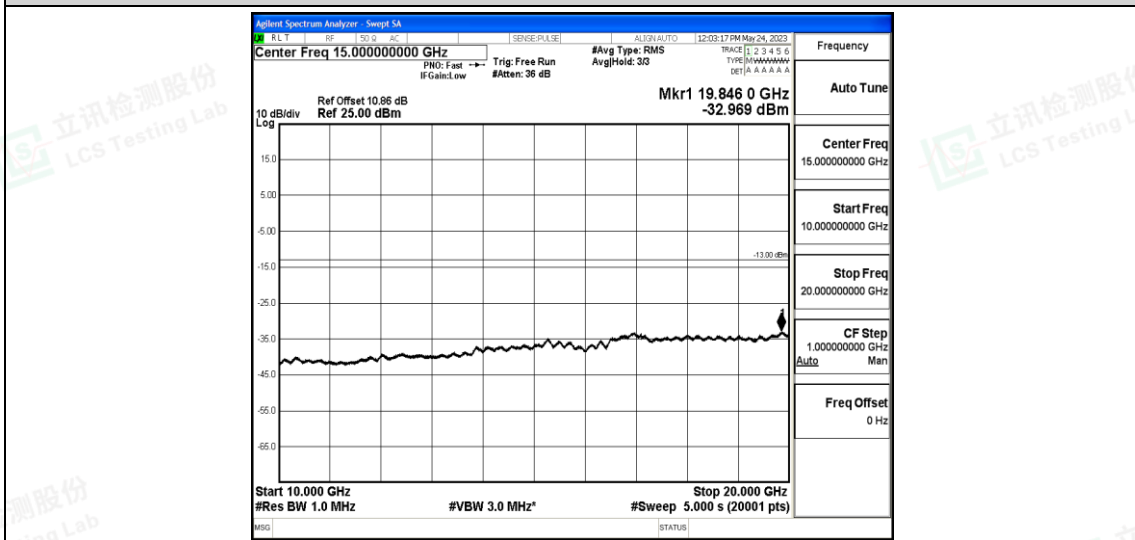

Band4-5MHz-QPSK-19975-1RB#0-Range5:10000~20000MHz

Band4-5MHz-QPSK-20175-1RB#0-Range1:0.009~0.15MHz