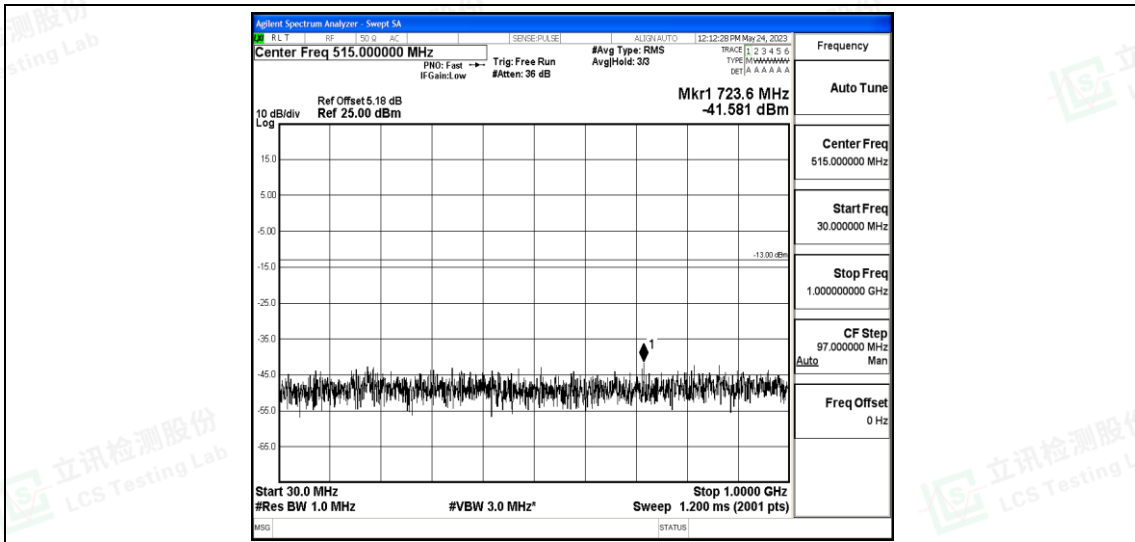

Band4-5MHz-16QAM-20375-1RB#0-Range4:1000~10000MHz

Band4-5MHz-16QAM-20375-1RB#0-Range5:10000~20000MHz

Band4-10MHz-QPSK-20000-1RB#0-Range1:0.009~0.15MHz

Band4-10MHz-QPSK-20000-1RB#0-Range2:0.15~30MHz

Band4-10MHz-QPSK-20000-1RB#0-Range3:30~1000MHz