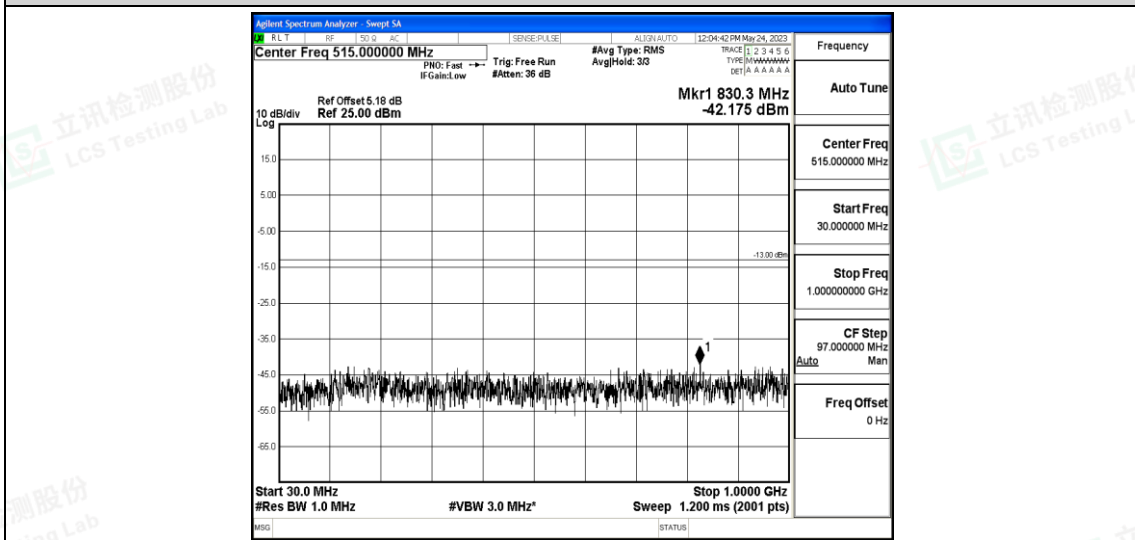

Band4-5MHz-QPSK-19975-1RB#0-Range4:1000~10000MHz

Band4-5MHz-QPSK-19975-1RB#0-Range5:10000~20000MHz

Band4-5MHz-QPSK-20175-1RB#0-Range1:0.009~0.15MHz

Band4-5MHz-QPSK-20175-1RB#0-Range2:0.15~30MHz

Band4-5MHz-QPSK-20175-1RB#0-Range3:30~1000MHz