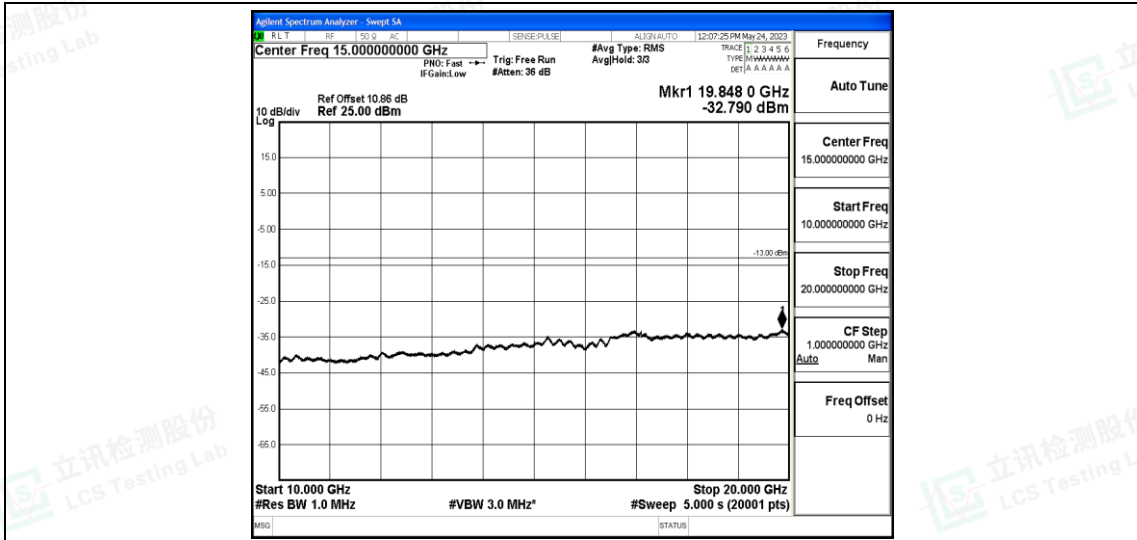

Band4-5MHz-QPSK-20375-1RB#0-Range5:10000~20000MHz

Band4-5MHz-16QAM-19975-1RB#0-Range1:0.009~0.15MHz