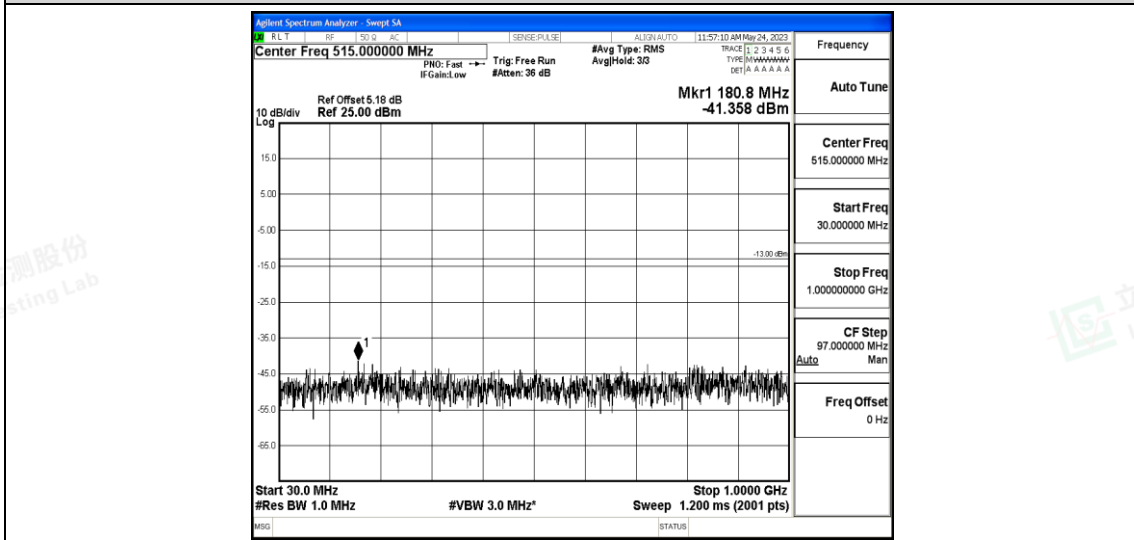

Band4-3MHz-16QAM-20175-1RB#0-Range4:1000~10000MHz

Band4-3MHz-16QAM-20175-1RB#0-Range5:10000~20000MHz

Band4-3MHz-16QAM-20385-1RB#0-Range1:0.009~0.15MHz

Band4-3MHz-16QAM-20385-1RB#0-Range2:0.15~30MHz

Band4-3MHz-16QAM-20385-1RB#0-Range3:30~1000MHz