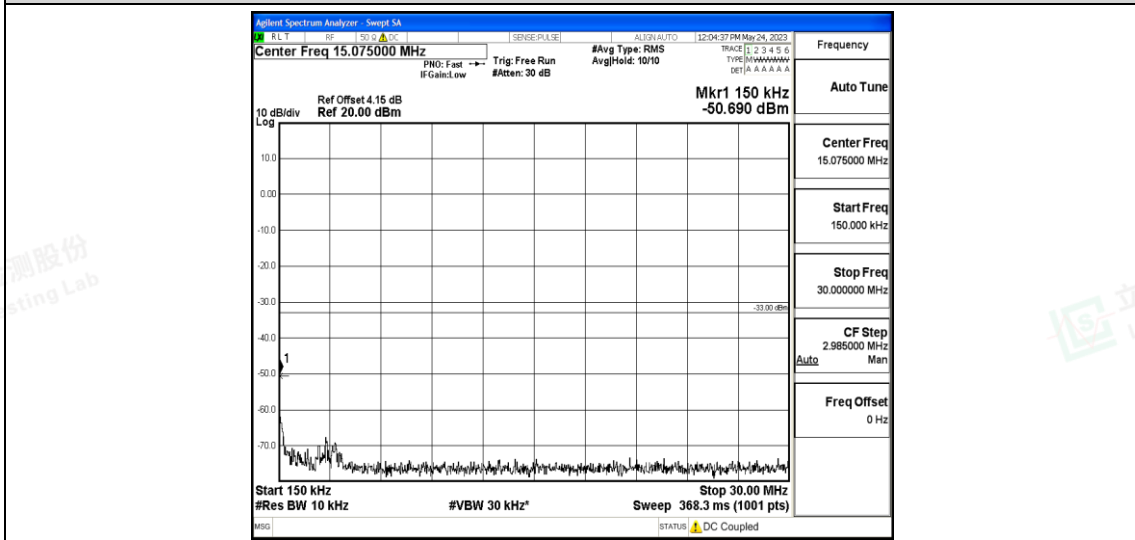

Band4-5MHz-QPSK-19975-1RB#0-Range4:1000~10000MHz

Band4-5MHz-QPSK-19975-1RB#0-Range5:10000~20000MHz

Band4-5MHz-QPSK-20175-1RB#0-Range1:0.009~0.15MHz

Band4-5MHz-QPSK-20175-1RB#0-Range2:0.15~30MHz

Band4-5MHz-QPSK-20175-1RB#0-Range3:30~1000MHz