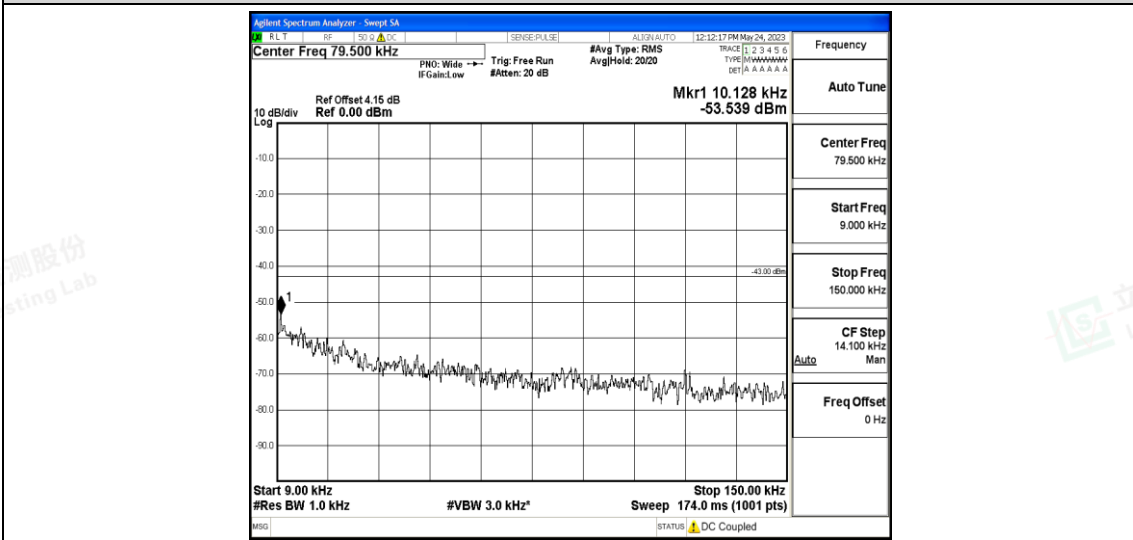

Band4-5MHz-16QAM-20375-1RB#0-Range4:1000~10000MHz

Band4-5MHz-16QAM-20375-1RB#0-Range5:10000~20000MHz

Band4-10MHz-QPSK-20000-1RB#0-Range1:0.009~0.15MHz

Band4-10MHz-QPSK-20000-1RB#0-Range2:0.15~30MHz

Band4-10MHz-QPSK-20000-1RB#0-Range3:30~1000MHz