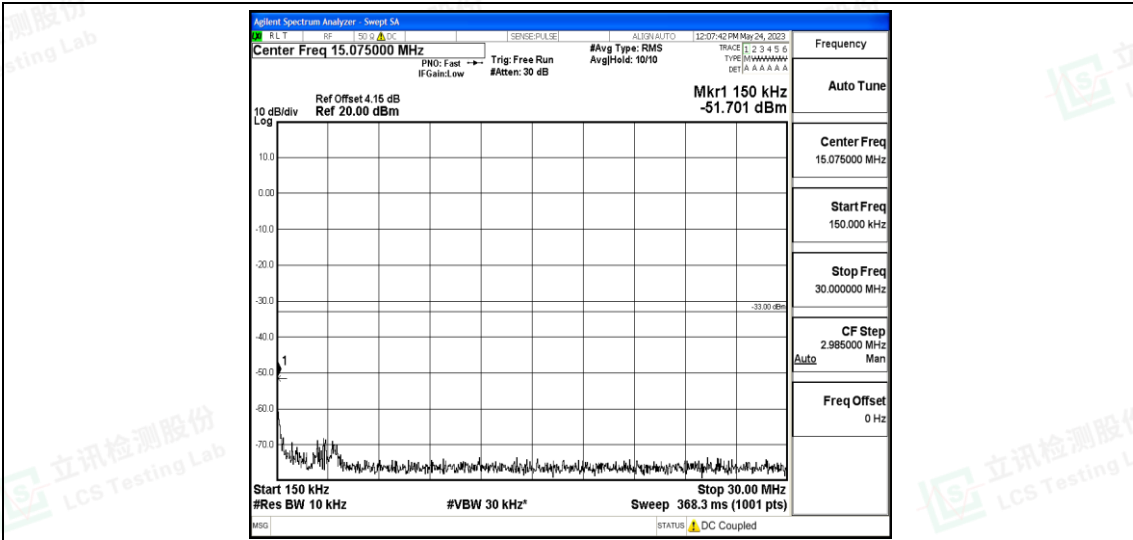

Band4-5MHz-16QAM-20175-1RB#0-Range4:1000~10000MHz

Band4-5MHz-16QAM-20175-1RB#0-Range5:10000~20000MHz

Band4-5MHz-16QAM-20375-1RB#0-Range1:0.009~0.15MHz

Band4-5MHz-16QAM-20375-1RB#0-Range2:0.15~30MHz

Band4-5MHz-16QAM-20375-1RB#0-Range3:30~1000MHz