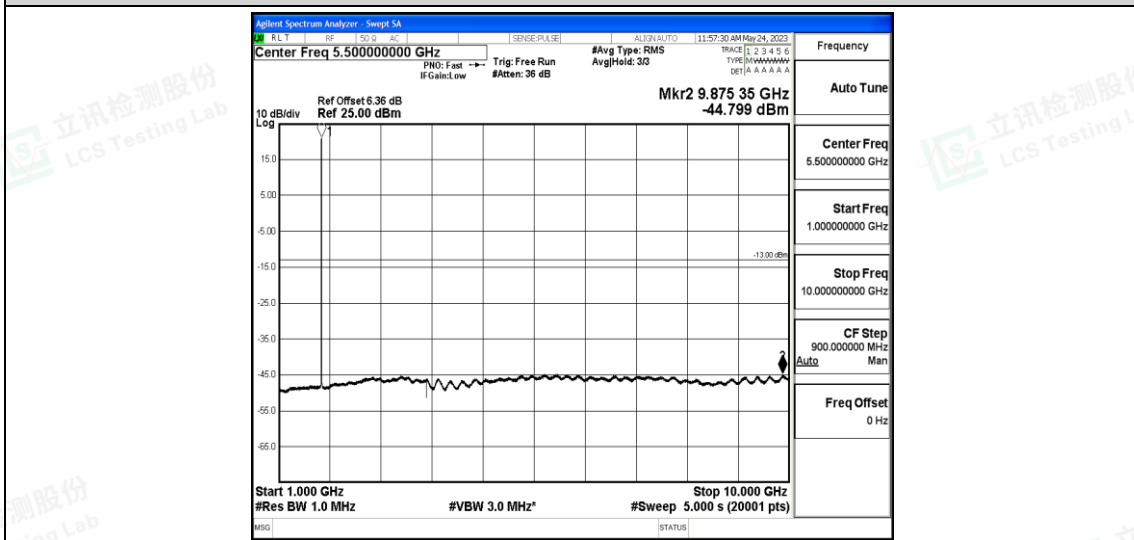

Band4-3MHz-16QAM-20385-1RB#0-Range4:1000~10000MHz

Band4-3MHz-16QAM-20385-1RB#0-Range5:10000~20000MHz