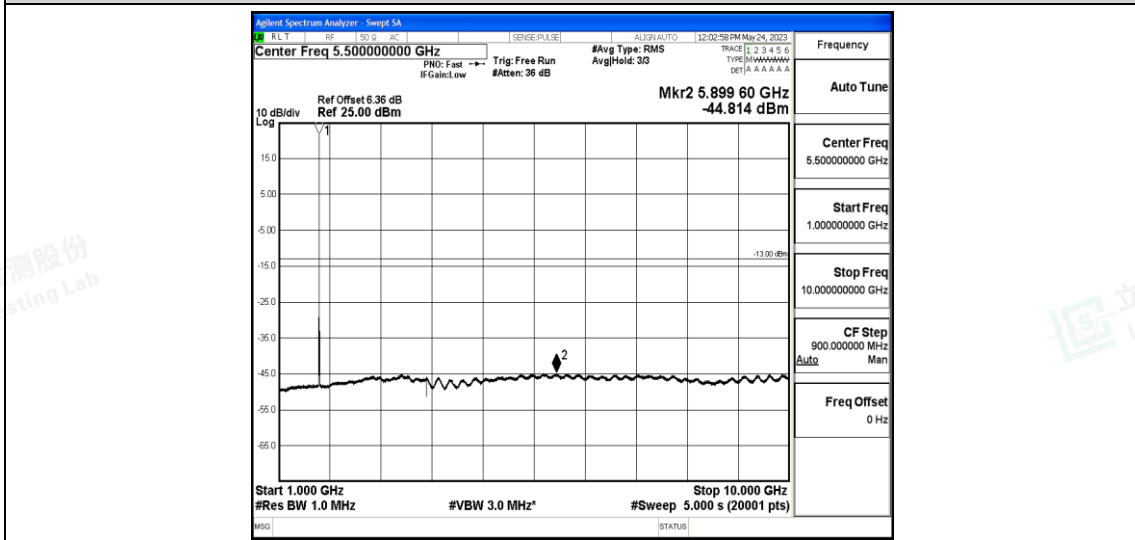

Band4-5MHz-QPSK-19975-1RB#0-Range4:1000~10000MHz

Band4-5MHz-QPSK-19975-1RB#0-Range5:10000~20000MHz