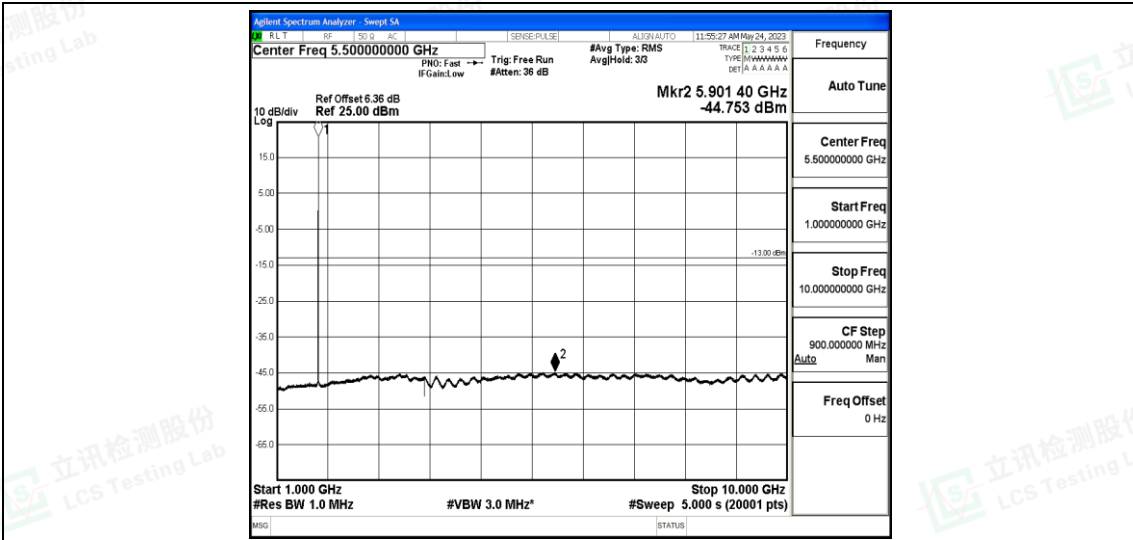

Band4-3MHz-16QAM-20175-1RB#0-Range4:1000~10000MHz

Band4-3MHz-16QAM-20175-1RB#0-Range5:10000~20000MHz