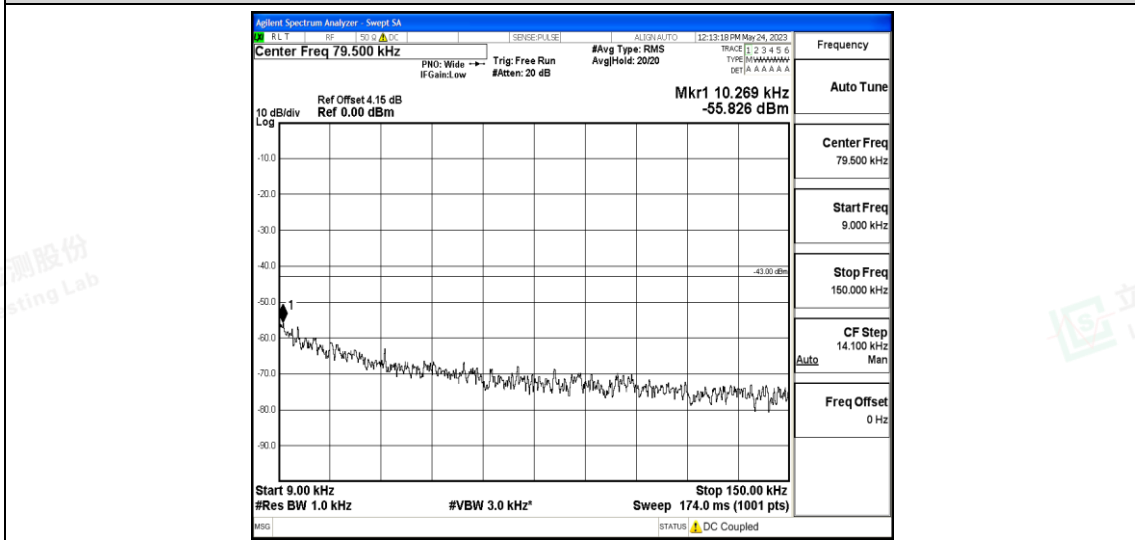

Band4-10MHz-QPSK-20350-1RB#0-Range4:1000~10000MHz

Band4-10MHz-QPSK-20350-1RB#0-Range5:10000~20000MHz

Band4-10MHz-16QAM-20000-1RB#0-Range1:0.009~0.15MHz

Band4-10MHz-16QAM-20000-1RB#0-Range2:0.15~30MHz

Band4-10MHz-16QAM-20000-1RB#0-Range3:30~1000MHz