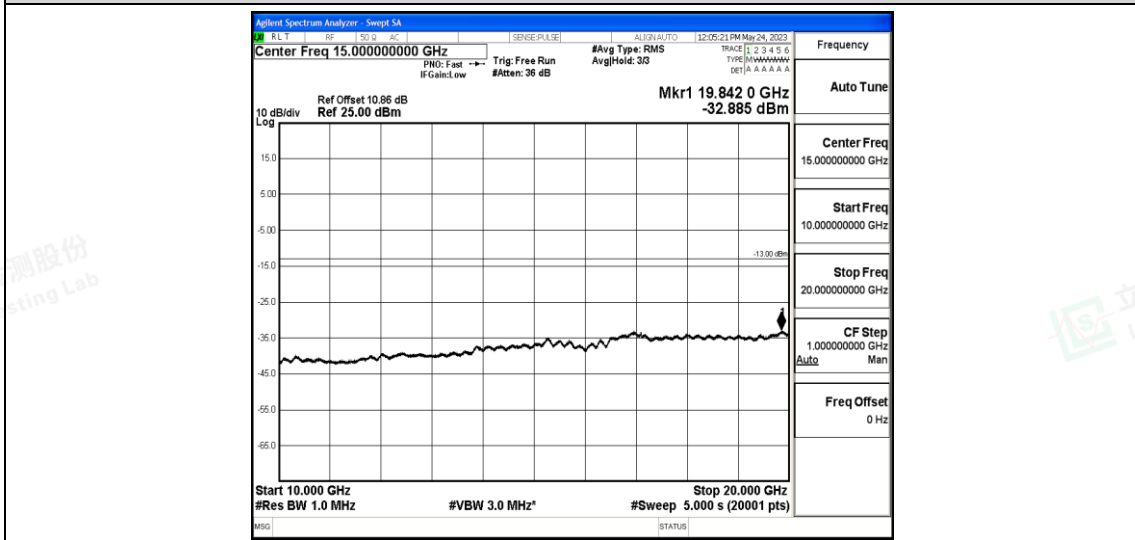

Band4-5MHz-QPSK-20175-1RB#0-Range5:10000~20000MHz

Band4-5MHz-QPSK-20375-1RB#0-Range1:0.009~0.15MHz