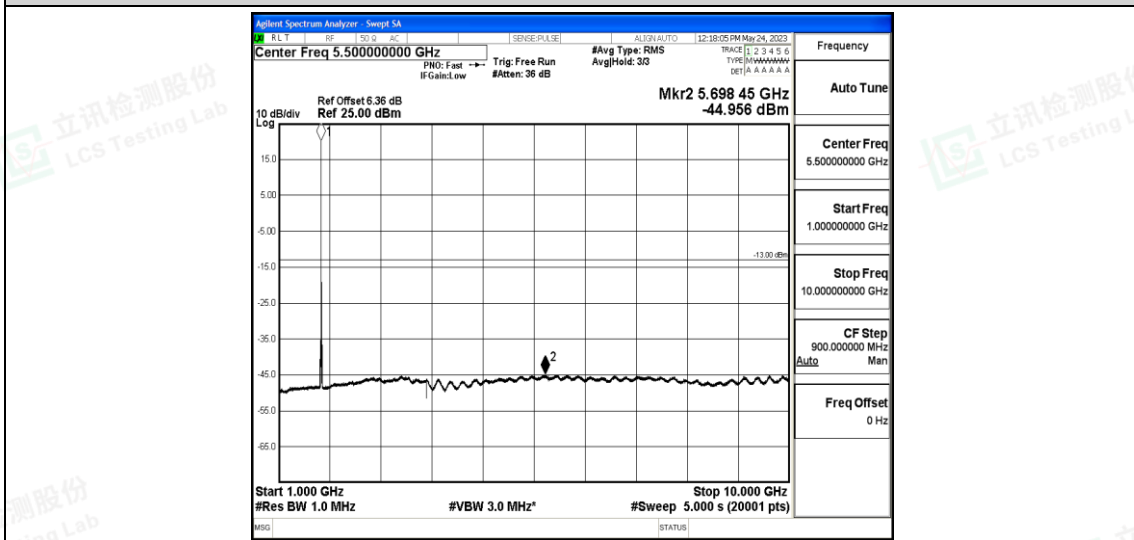

Band4-10MHz-16QAM-20350-1RB#0-Range4:1000~10000MHz

Band4-10MHz-16QAM-20350-1RB#0-Range5:10000~20000MHz