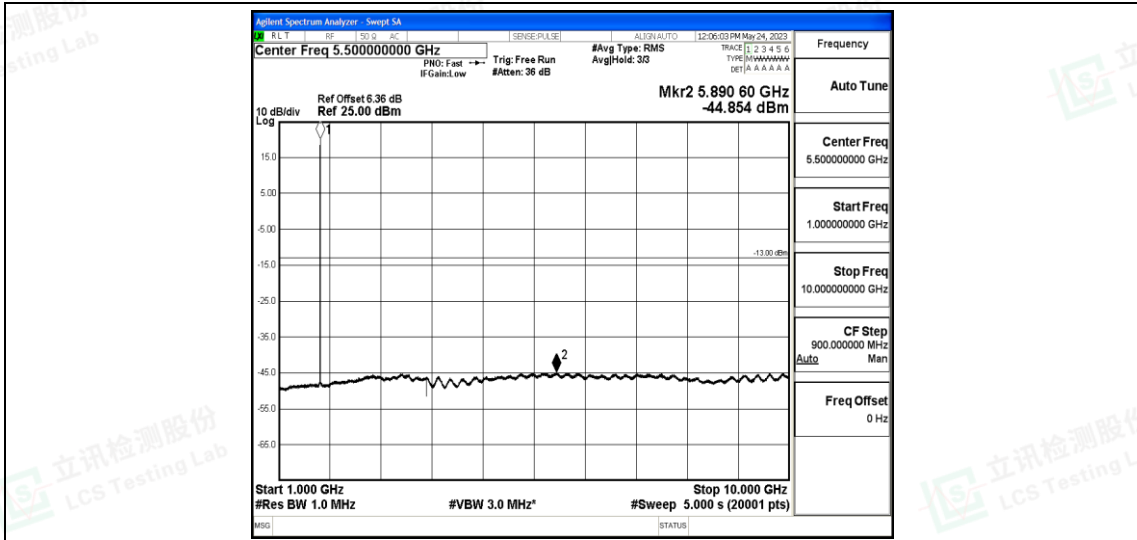

Band4-5MHz-16QAM-20175-1RB#0-Range4:1000~10000MHz

Band4-5MHz-16QAM-20175-1RB#0-Range5:10000~20000MHz