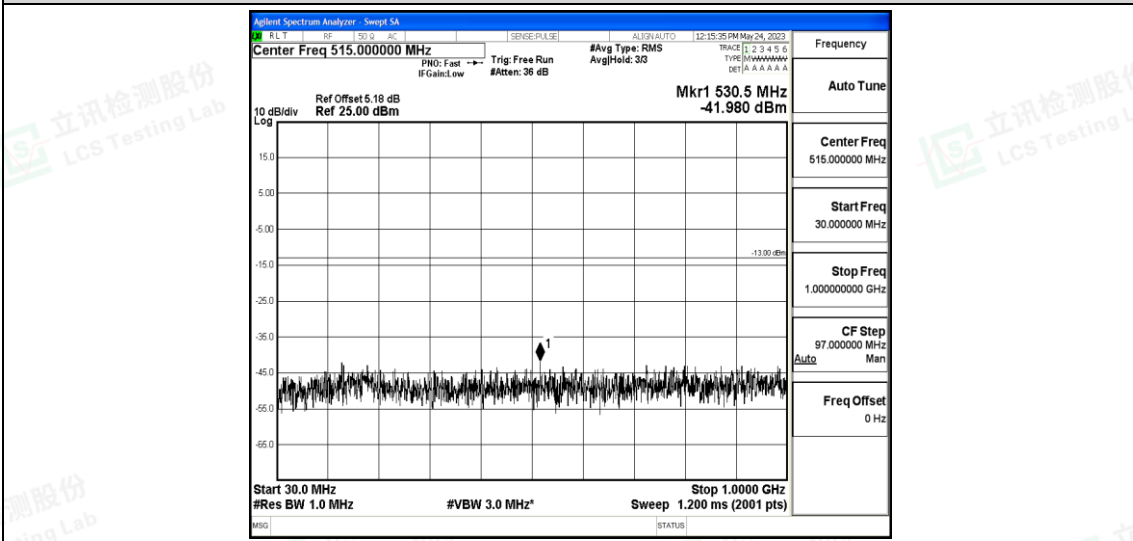

Band4-10MHz-16QAM-20000-1RB#0-Range4:1000~10000MHz

Band4-10MHz-16QAM-20000-1RB#0-Range5:10000~20000MHz

Band4-10MHz-16QAM-20175-1RB#0-Range1:0.009~0.15MHz

Band4-10MHz-16QAM-20175-1RB#0-Range2:0.15~30MHz

Band4-10MHz-16QAM-20175-1RB#0-Range3:30~1000MHz