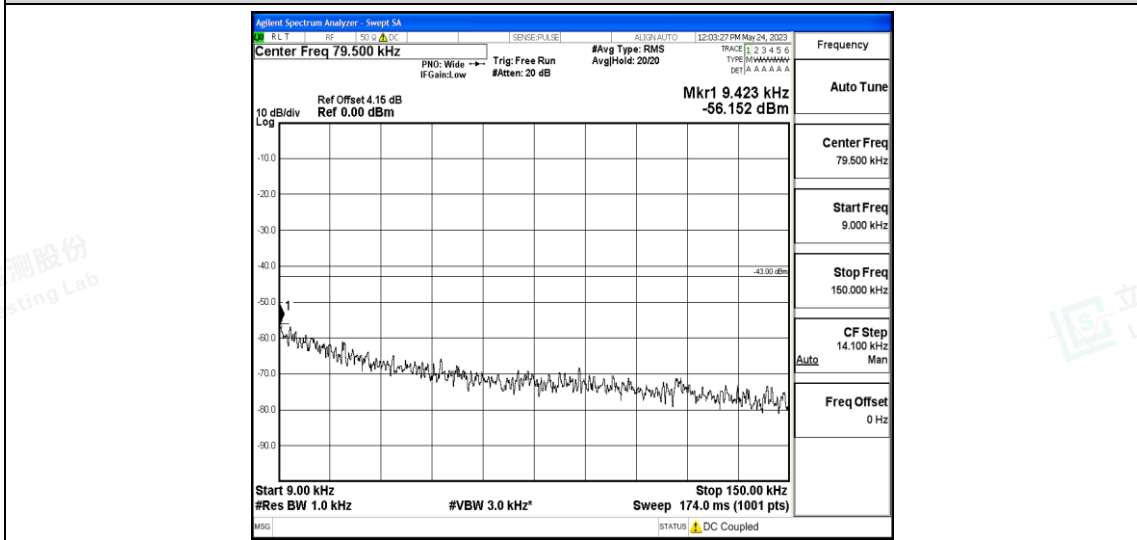

Band4-5MHz-QPSK-20375-1RB#0-Range4:1000~10000MHz

Band4-5MHz-QPSK-20375-1RB#0-Range5:10000~20000MHz

Band4-5MHz-16QAM-19975-1RB#0-Range1:0.009~0.15MHz

Band4-5MHz-16QAM-19975-1RB#0-Range2:0.15~30MHz

Band4-5MHz-16QAM-19975-1RB#0-Range3:30~1000MHz