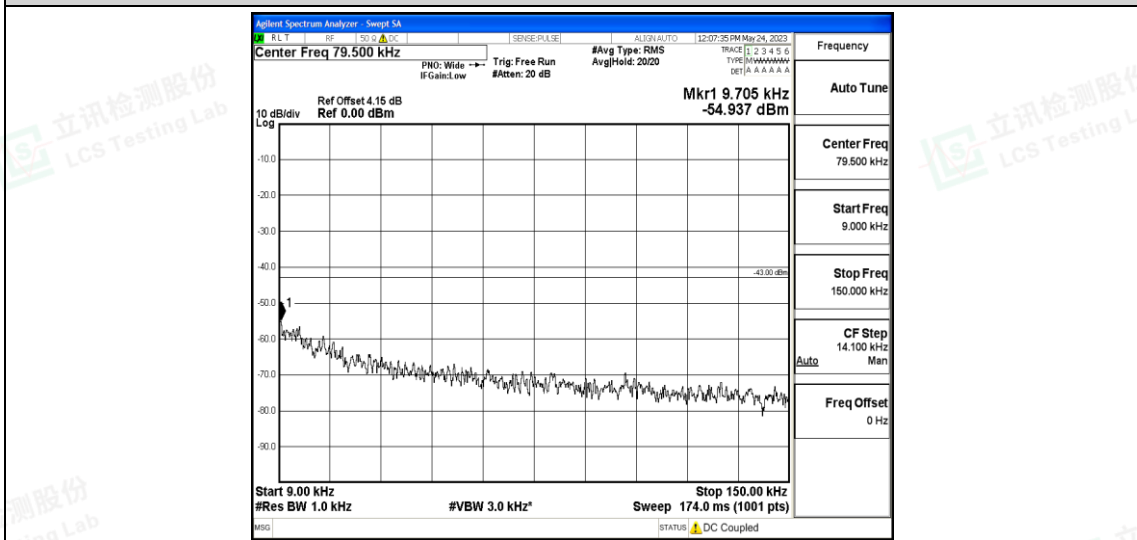

Band4-5MHz-16QAM-20175-1RB#0-Range4:1000~10000MHz

Band4-5MHz-16QAM-20175-1RB#0-Range5:10000~20000MHz

Band4-5MHz-16QAM-20375-1RB#0-Range1:0.009~0.15MHz

Band4-5MHz-16QAM-20375-1RB#0-Range2:0.15~30MHz

Band4-5MHz-16QAM-20375-1RB#0-Range3:30~1000MHz