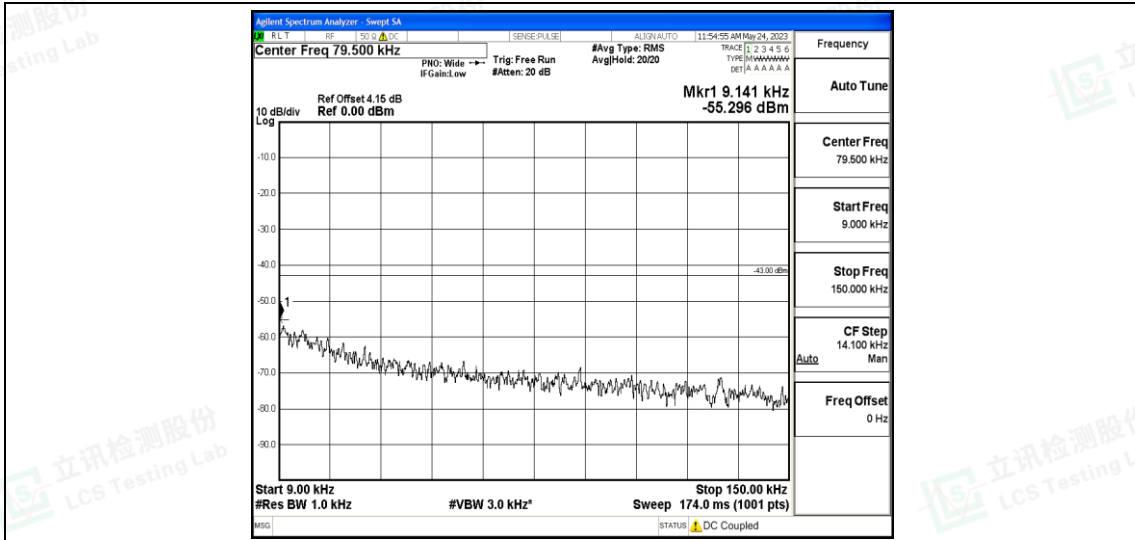

Band4-3MHz-16QAM-19965-1RB#0-Range4:1000~10000MHz

Band4-3MHz-16QAM-19965-1RB#0-Range5:10000~20000MHz

Band4-3MHz-16QAM-20175-1RB#0-Range1:0.009~0.15MHz

Band4-3MHz-16QAM-20175-1RB#0-Range2:0.15~30MHz

Band4-3MHz-16QAM-20175-1RB#0-Range3:30~1000MHz