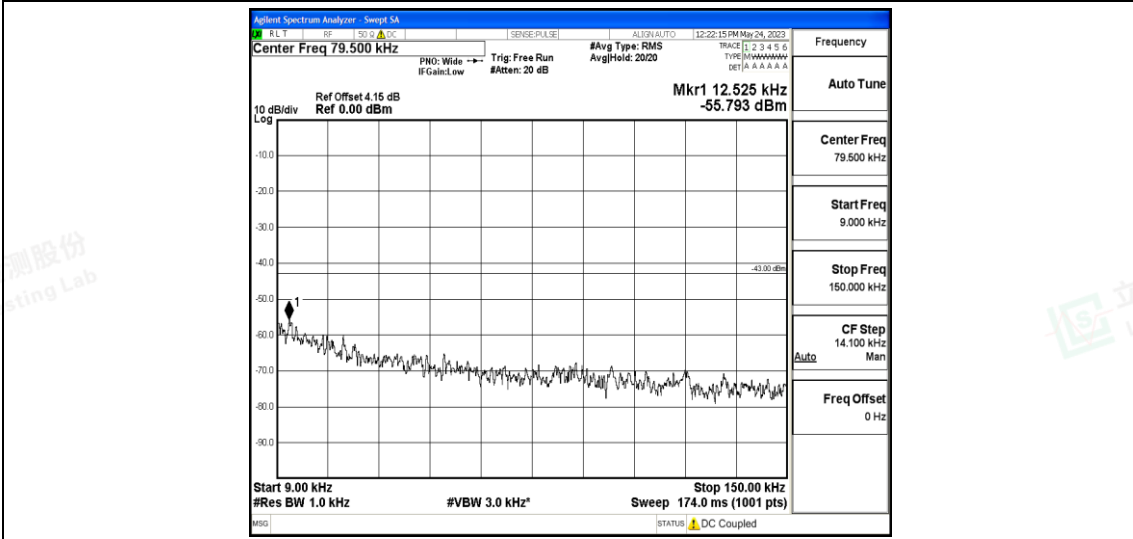

Band4-10MHz-16QAM-20350-1RB#0-Range4:1000~10000MHz

Band4-10MHz-16QAM-20350-1RB#0-Range5:10000~20000MHz

Band4-15MHz-QPSK-20025-1RB#0-Range1:0.009~0.15MHz

Band4-15MHz-QPSK-20025-1RB#0-Range2:0.15~30MHz

Band4-15MHz-QPSK-20025-1RB#0-Range3:30~1000MHz