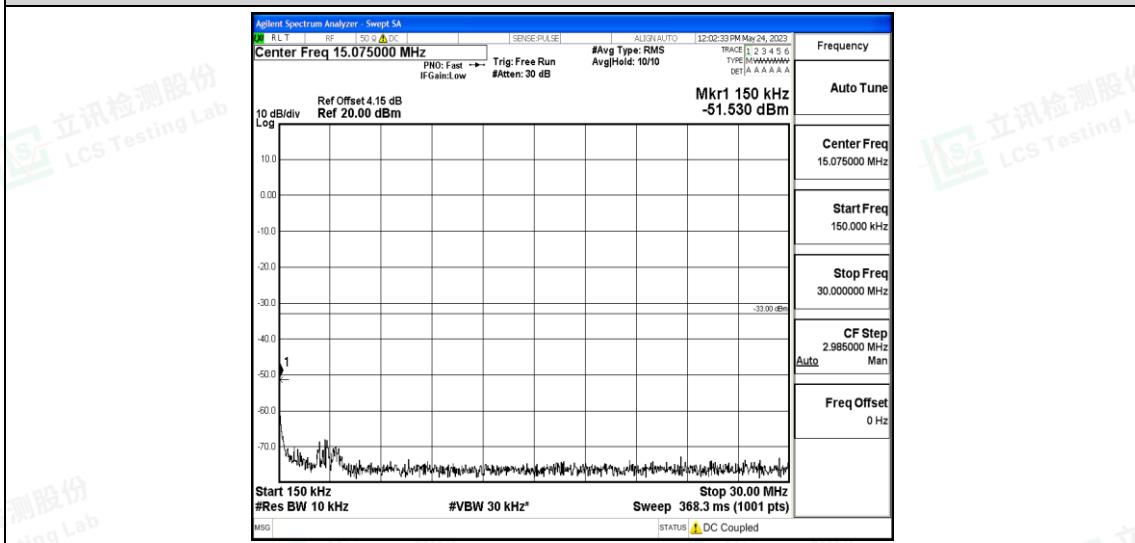

Band4-3MHz-16QAM-20385-1RB#0-Range4:1000~10000MHz

Band4-3MHz-16QAM-20385-1RB#0-Range5:10000~20000MHz

Band4-5MHz-QPSK-19975-1RB#0-Range1:0.009~0.15MHz

Band4-5MHz-QPSK-19975-1RB#0-Range2:0.15~30MHz

Band4-5MHz-QPSK-19975-1RB#0-Range3:30~1000MHz