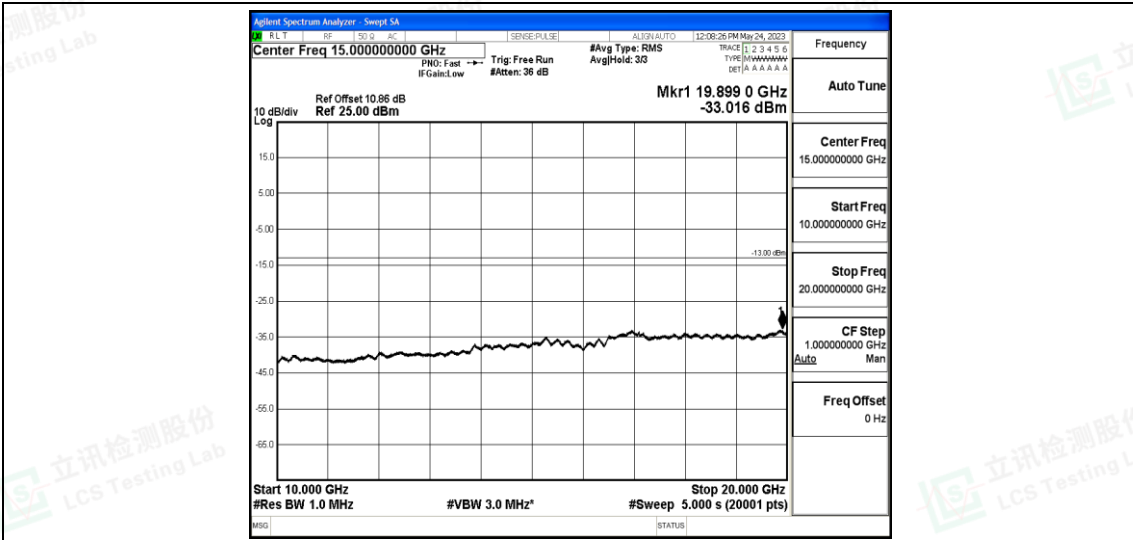

Band4-5MHz-16QAM-20375-1RB#0-Range5:10000~20000MHz

Band4-10MHz-QPSK-20000-1RB#0-Range1:0.009~0.15MHz