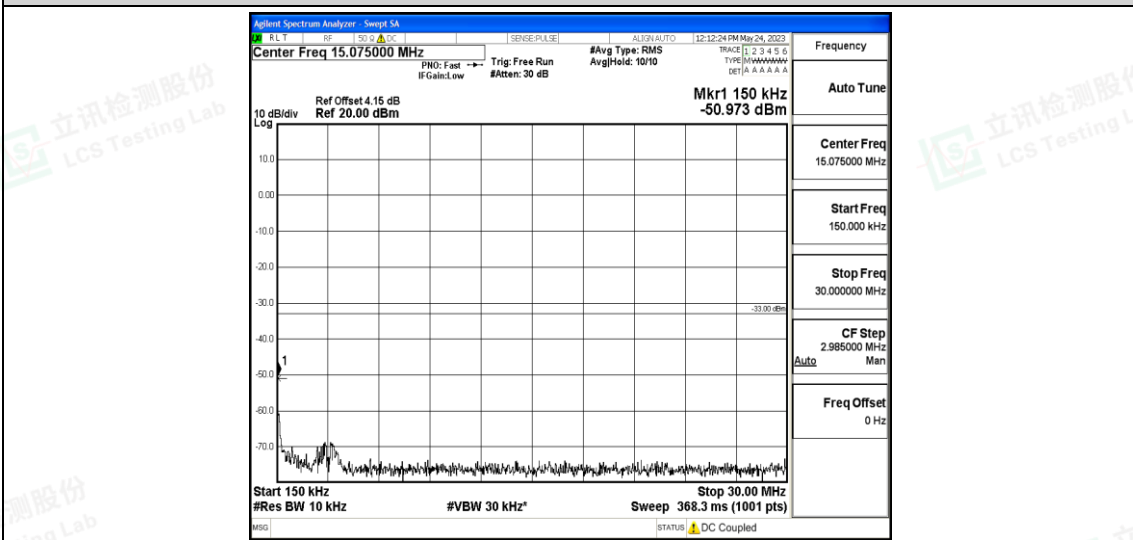

Band4-5MHz-16QAM-20375-1RB#0-Range4:1000~10000MHz

Band4-5MHz-16QAM-20375-1RB#0-Range5:10000~20000MHz

Band4-10MHz-QPSK-20000-1RB#0-Range1:0.009~0.15MHz

Band4-10MHz-QPSK-20000-1RB#0-Range2:0.15~30MHz

Band4-10MHz-QPSK-20000-1RB#0-Range3:30~1000MHz