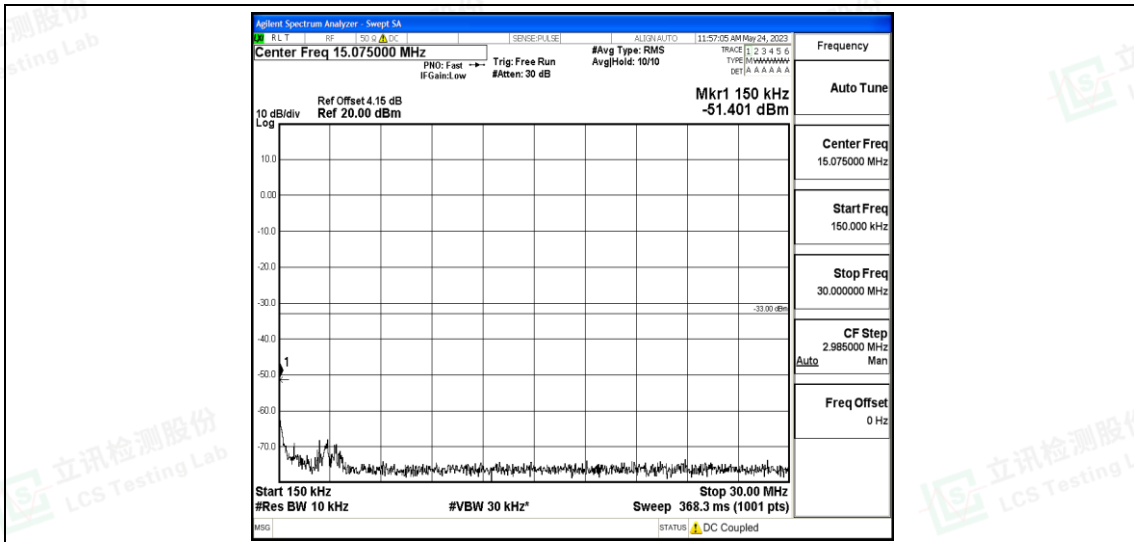

Band4-3MHz-16QAM-20175-1RB#0-Range4:1000~10000MHz

Band4-3MHz-16QAM-20175-1RB#0-Range5:10000~20000MHz

Band4-3MHz-16QAM-20385-1RB#0-Range1:0.009~0.15MHz

Band4-3MHz-16QAM-20385-1RB#0-Range2:0.15~30MHz

Band4-3MHz-16QAM-20385-1RB#0-Range3:30~1000MHz