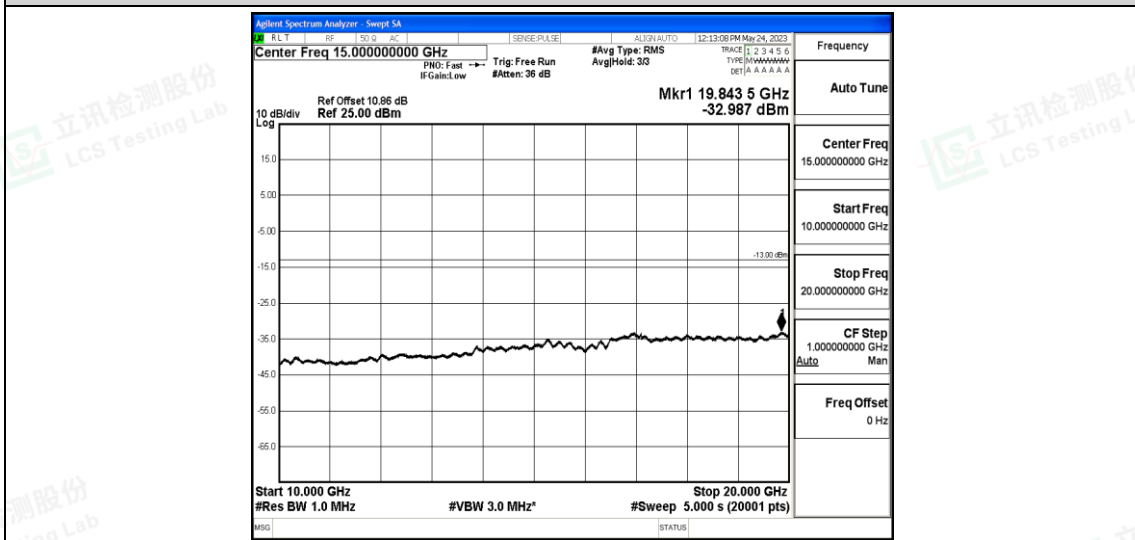

Band4-10MHz-QPSK-20000-1RB#0-Range5:10000~20000MHz

Band4-10MHz-QPSK-20175-1RB#0-Range1:0.009~0.15MHz