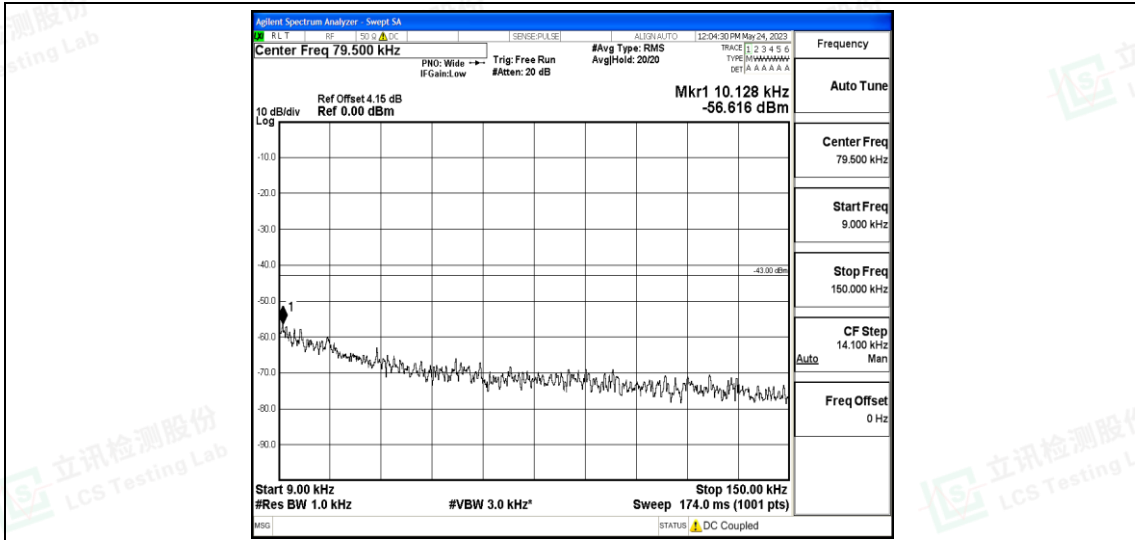

Band4-5MHz-QPSK-19975-1RB#0-Range4:1000~10000MHz

Band4-5MHz-QPSK-19975-1RB#0-Range5:10000~20000MHz

Band4-5MHz-QPSK-20175-1RB#0-Range1:0.009~0.15MHz

Band4-5MHz-QPSK-20175-1RB#0-Range2:0.15~30MHz

Band4-5MHz-QPSK-20175-1RB#0-Range3:30~1000MHz