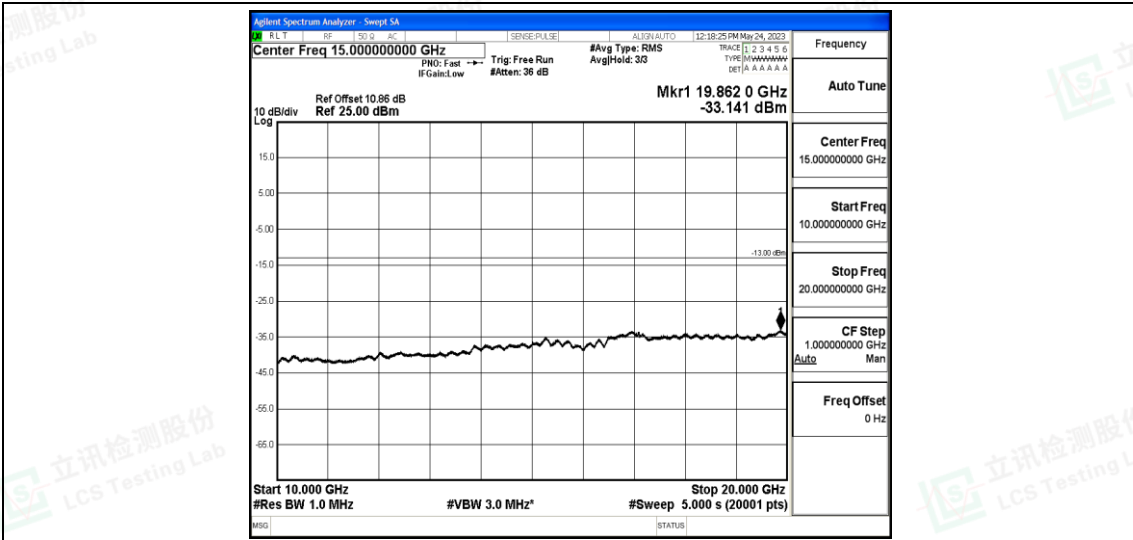

Band4-10MHz-16QAM-20350-1RB#0-Range5:10000~20000MHz

Band4-15MHz-QPSK-20025-1RB#0-Range1:0.009~0.15MHz