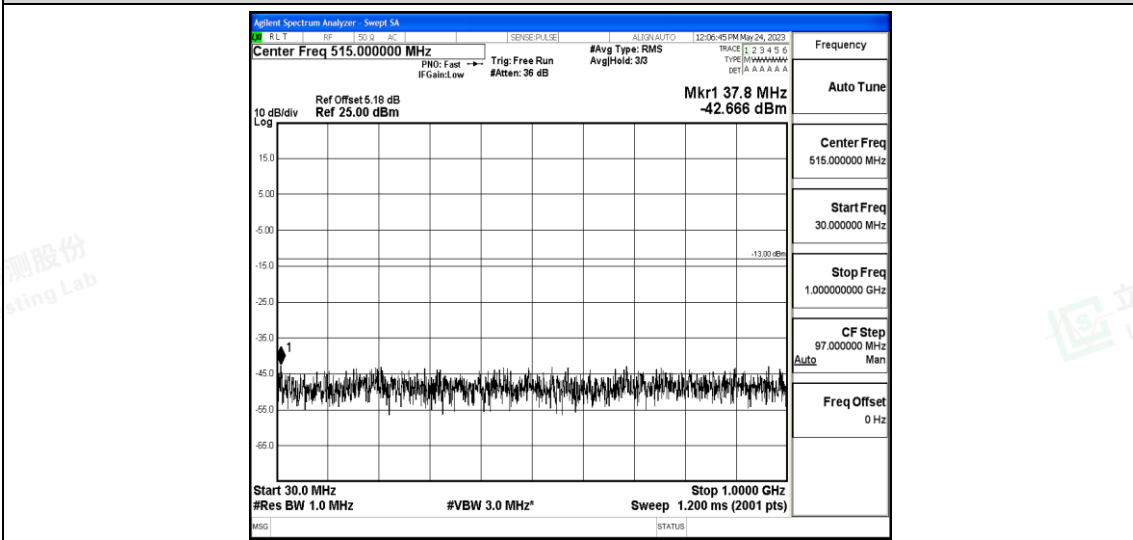

Band4-5MHz-QPSK-20175-1RB#0-Range4:1000~10000MHz

Band4-5MHz-QPSK-20175-1RB#0-Range5:10000~20000MHz

Band4-5MHz-QPSK-20375-1RB#0-Range1:0.009~0.15MHz

Band4-5MHz-QPSK-20375-1RB#0-Range2:0.15~30MHz

Band4-5MHz-QPSK-20375-1RB#0-Range3:30~1000MHz