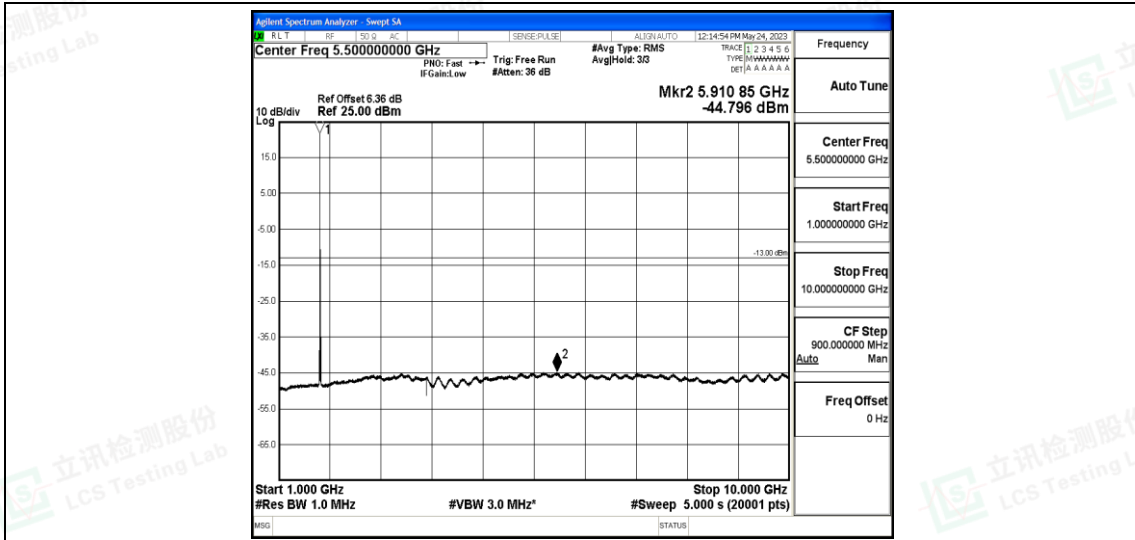

Band4-10MHz-QPSK-20175-1RB#0-Range4:1000~10000MHz

Band4-10MHz-QPSK-20175-1RB#0-Range5:10000~20000MHz