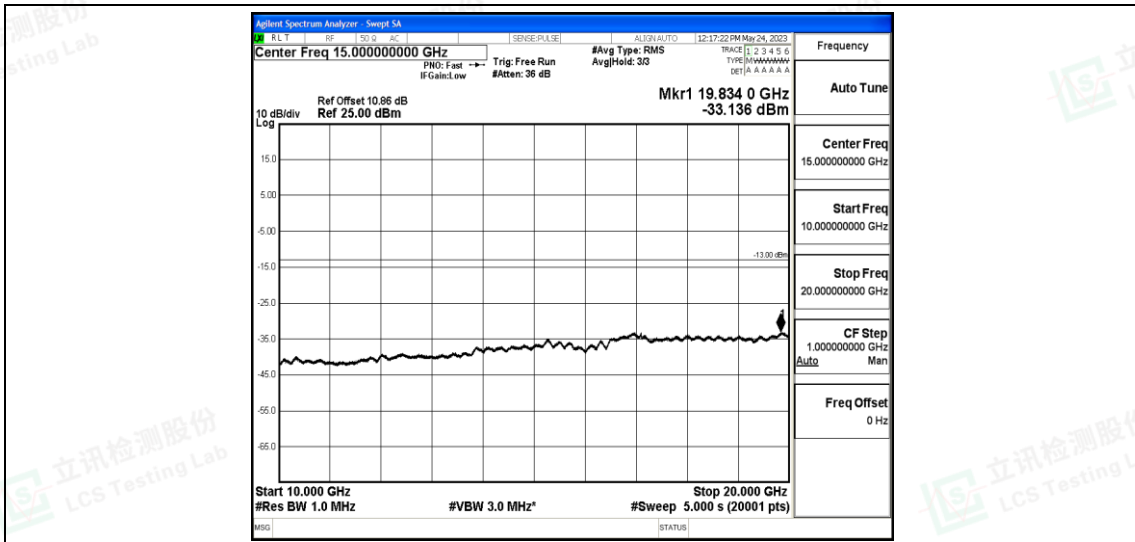

Band4-10MHz-QPSK-20350-1RB#0-Range5:10000~20000MHz

Band4-10MHz-16QAM-20000-1RB#0-Range1:0.009~0.15MHz