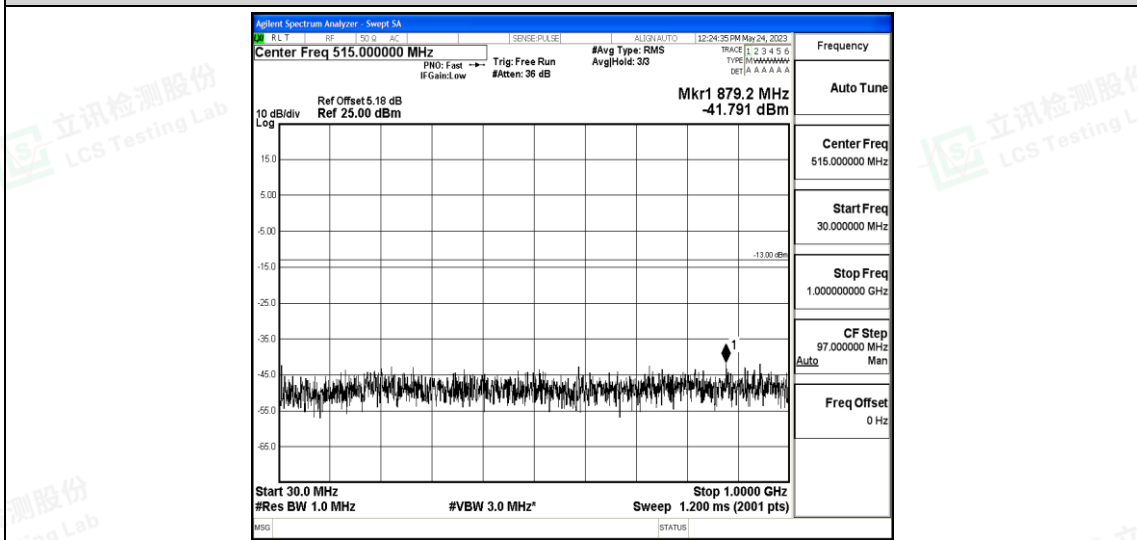

Band4-15MHz-QPSK-20025-1RB#0-Range4:1000~10000MHz

Band4-15MHz-QPSK-20025-1RB#0-Range5:10000~20000MHz

Band4-15MHz-QPSK-20175-1RB#0-Range1:0.009~0.15MHz

Band4-15MHz-QPSK-20175-1RB#0-Range2:0.15~30MHz

Band4-15MHz-QPSK-20175-1RB#0-Range3:30~1000MHz