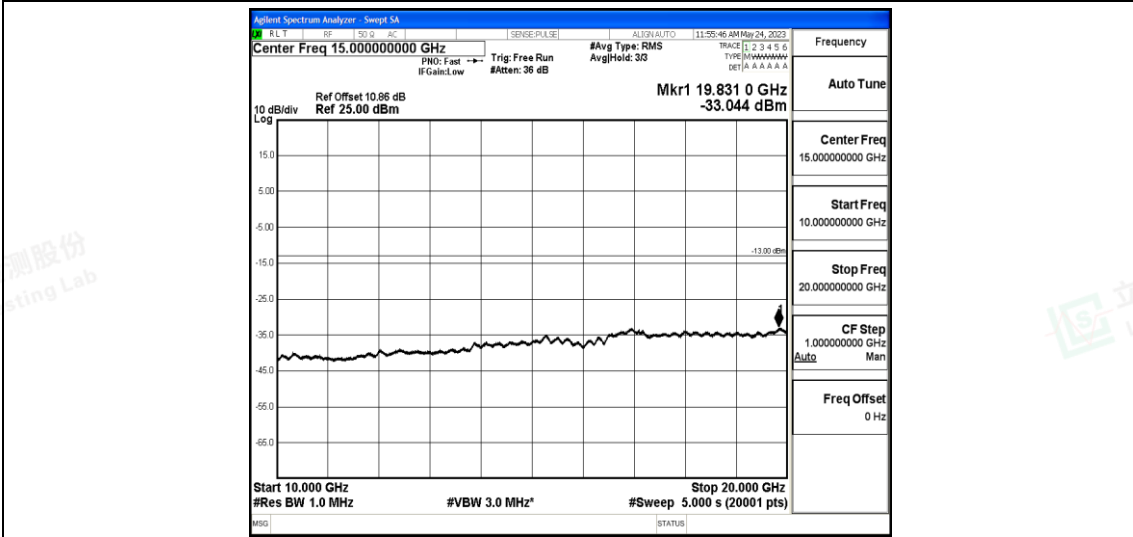

Band4-3MHz-16QAM-20175-1RB#0-Range5:10000~20000MHz

Band4-3MHz-16QAM-20385-1RB#0-Range1:0.009~0.15MHz