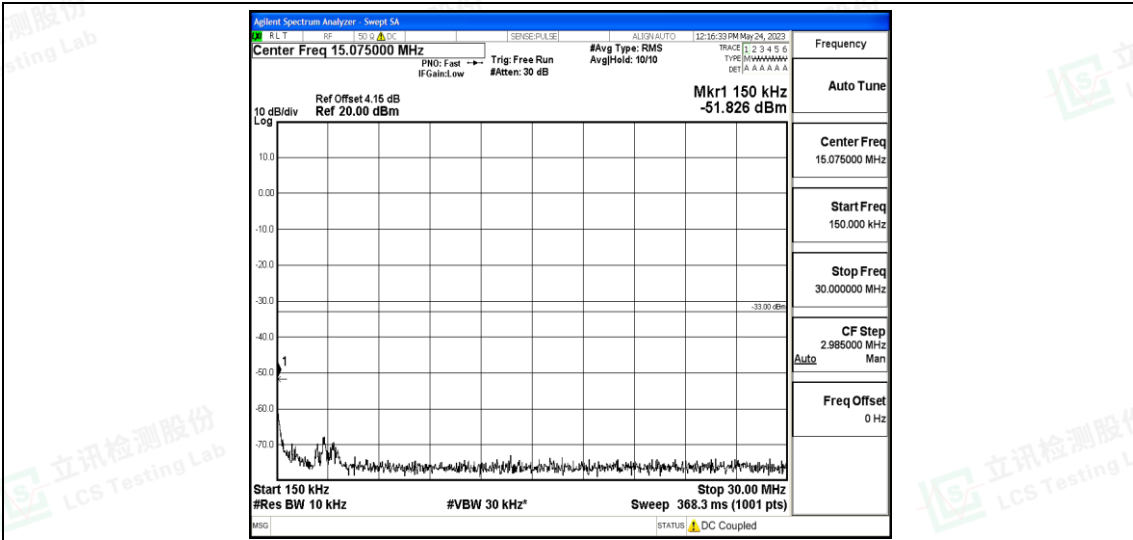

Band4-10MHz-QPSK-20175-1RB#0-Range4:1000~10000MHz

Band4-10MHz-QPSK-20175-1RB#0-Range5:10000~20000MHz

Band4-10MHz-QPSK-20350-1RB#0-Range1:0.009~0.15MHz

Band4-10MHz-QPSK-20350-1RB#0-Range2:0.15~30MHz

Band4-10MHz-QPSK-20350-1RB#0-Range3:30~1000MHz