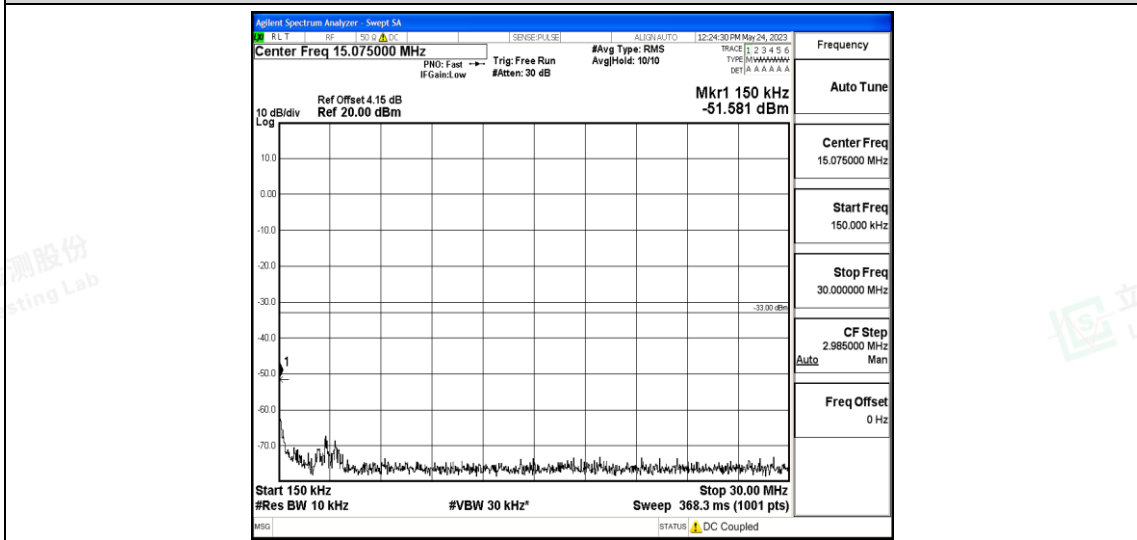

Band4-15MHz-QPSK-20025-1RB#0-Range4:1000~10000MHz

Band4-15MHz-QPSK-20025-1RB#0-Range5:10000~20000MHz

Band4-15MHz-QPSK-20175-1RB#0-Range1:0.009~0.15MHz

Band4-15MHz-QPSK-20175-1RB#0-Range2:0.15~30MHz

Band4-15MHz-QPSK-20175-1RB#0-Range3:30~1000MHz