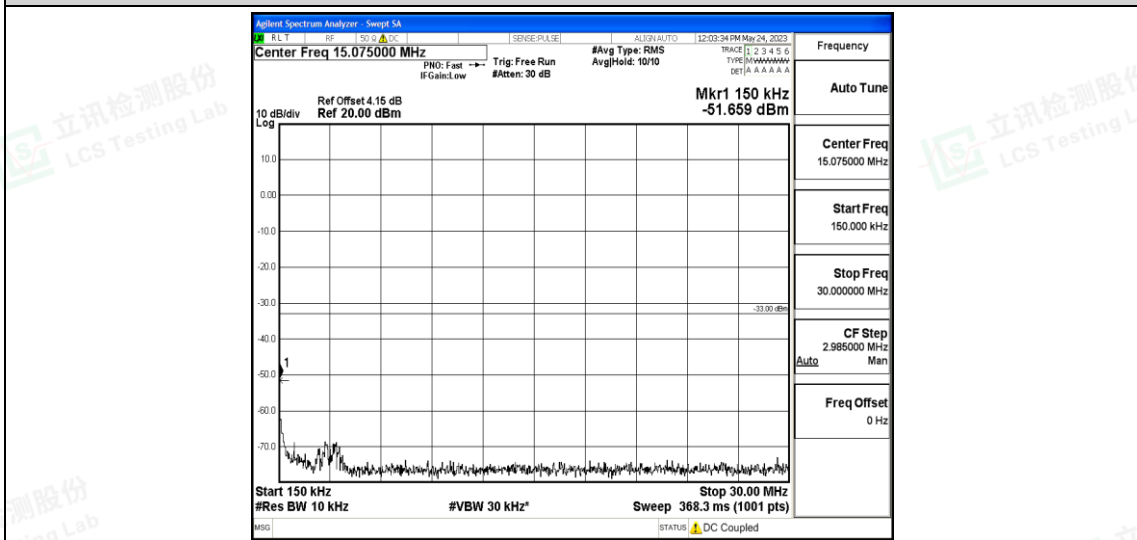

Band4-5MHz-QPSK-20375-1RB#0-Range4:1000~10000MHz

Band4-5MHz-QPSK-20375-1RB#0-Range5:10000~20000MHz

Band4-5MHz-16QAM-19975-1RB#0-Range1:0.009~0.15MHz

Band4-5MHz-16QAM-19975-1RB#0-Range2:0.15~30MHz

Band4-5MHz-16QAM-19975-1RB#0-Range3:30~1000MHz