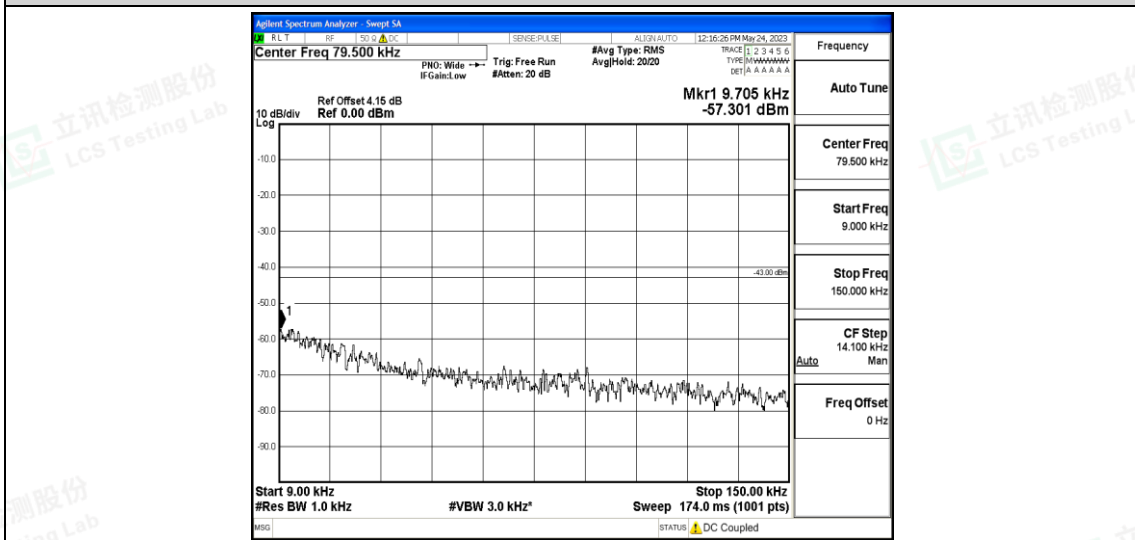

Band4-10MHz-QPSK-20175-1RB#0-Range4:1000~10000MHz

Band4-10MHz-QPSK-20175-1RB#0-Range5:10000~20000MHz

Band4-10MHz-QPSK-20350-1RB#0-Range1:0.009~0.15MHz

Band4-10MHz-QPSK-20350-1RB#0-Range2:0.15~30MHz

Band4-10MHz-QPSK-20350-1RB#0-Range3:30~1000MHz