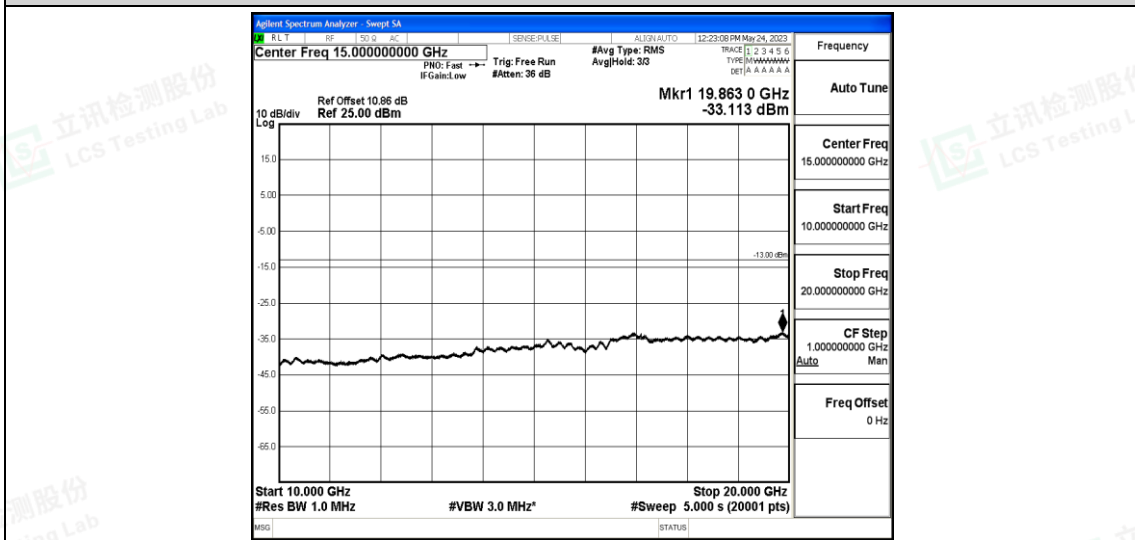

Band4-15MHz-QPSK-20025-1RB#0-Range5:10000~20000MHz

Band4-15MHz-QPSK-20175-1RB#0-Range1:0.009~0.15MHz