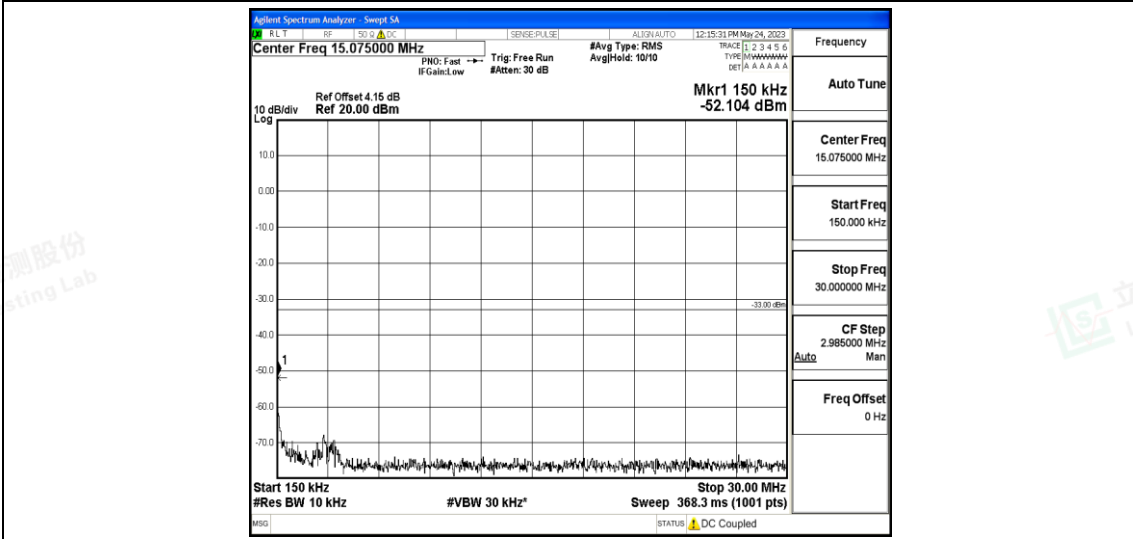

Band4-10MHz-16QAM-20000-1RB#0-Range4:1000~10000MHz

Band4-10MHz-16QAM-20000-1RB#0-Range5:10000~20000MHz

Band4-10MHz-16QAM-20175-1RB#0-Range1:0.009~0.15MHz

Band4-10MHz-16QAM-20175-1RB#0-Range2:0.15~30MHz

Band4-10MHz-16QAM-20175-1RB#0-Range3:30~1000MHz