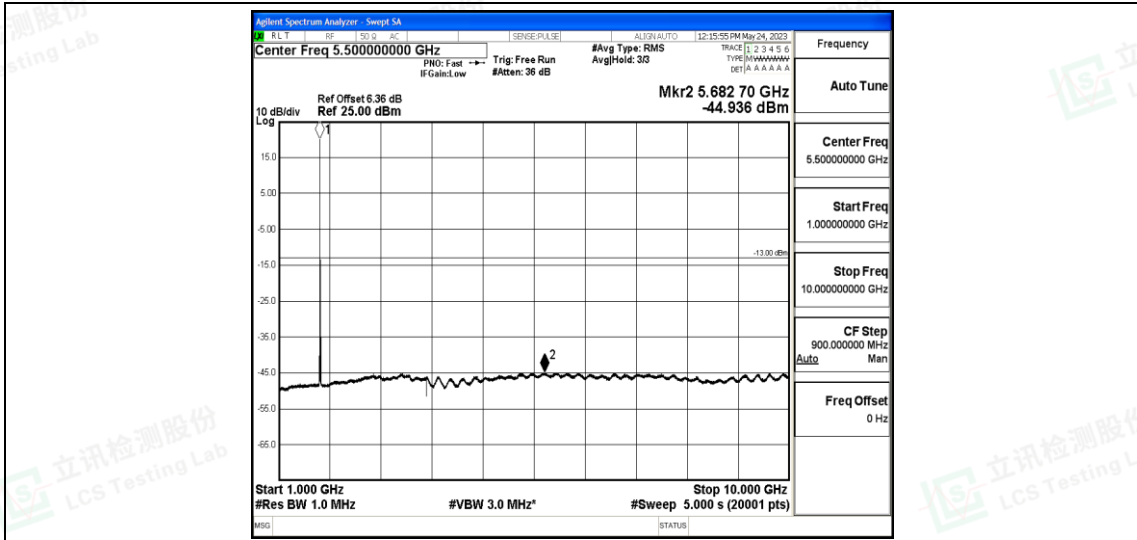

Band4-10MHz-16QAM-20175-1RB#0-Range4:1000~10000MHz

Band4-10MHz-16QAM-20175-1RB#0-Range5:10000~20000MHz