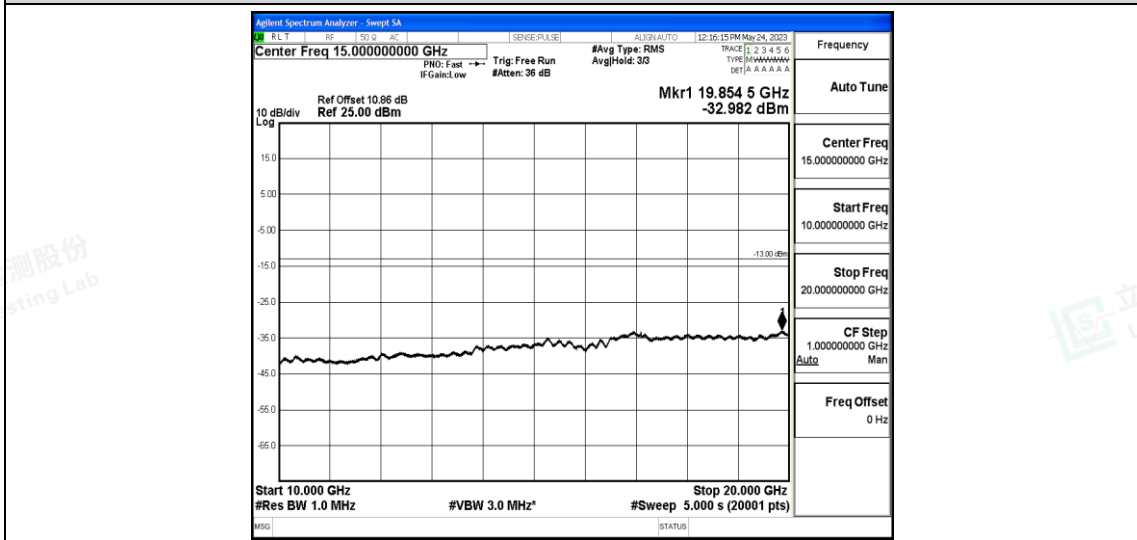

Band4-10MHz-16QAM-20175-1RB#0-Range5:10000~20000MHz

Band4-10MHz-16QAM-20350-1RB#0-Range1:0.009~0.15MHz