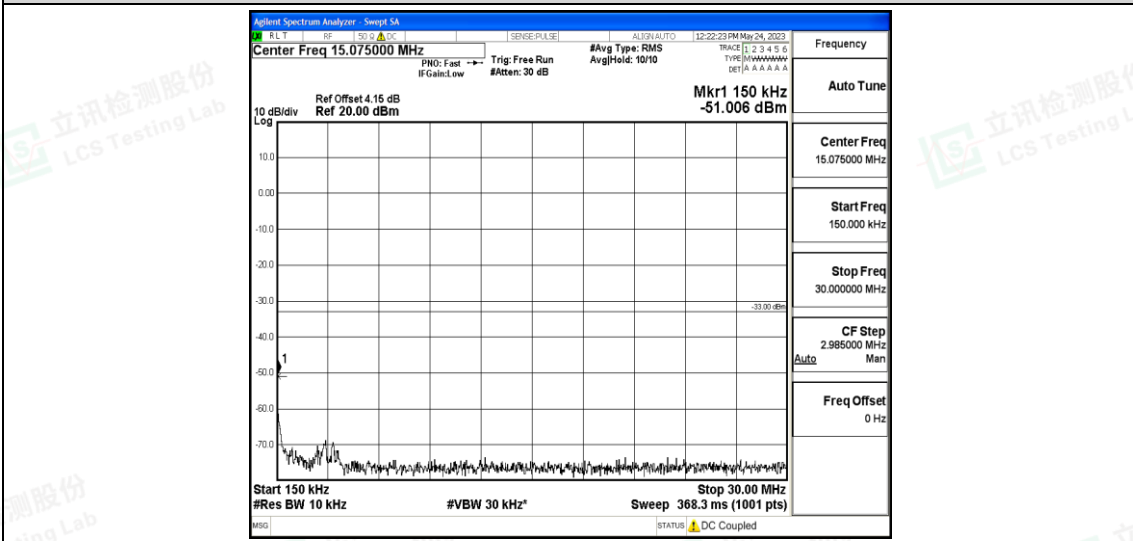

Band4-10MHz-16QAM-20350-1RB#0-Range4:1000~10000MHz

Band4-10MHz-16QAM-20350-1RB#0-Range5:10000~20000MHz

Band4-15MHz-QPSK-20025-1RB#0-Range1:0.009~0.15MHz

Band4-15MHz-QPSK-20025-1RB#0-Range2:0.15~30MHz

Band4-15MHz-QPSK-20025-1RB#0-Range3:30~1000MHz