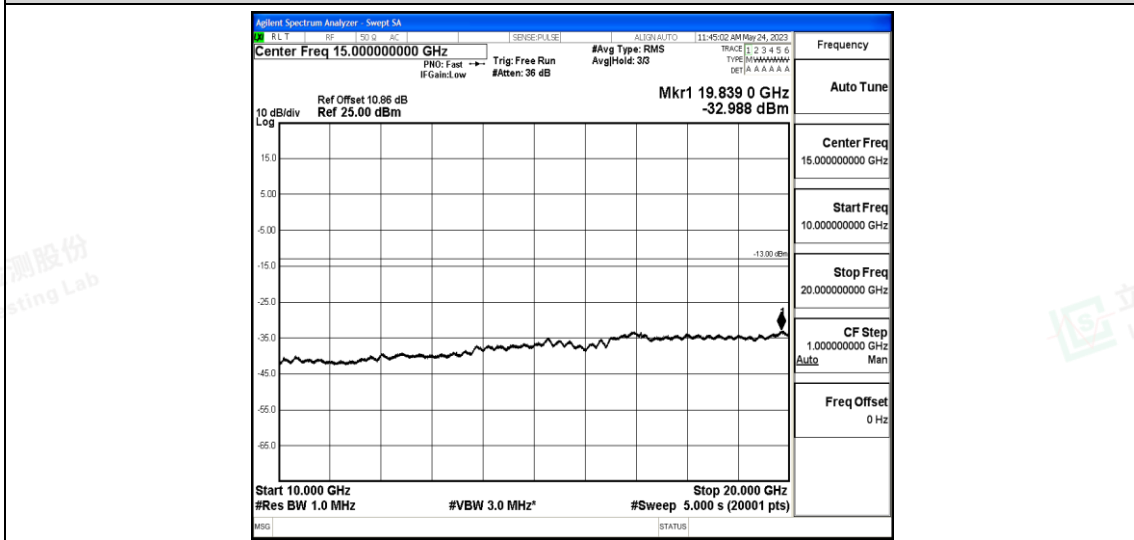

Band4-1.4MHz-QPSK-20175-1RB#0-Range5:10000~20000MHz