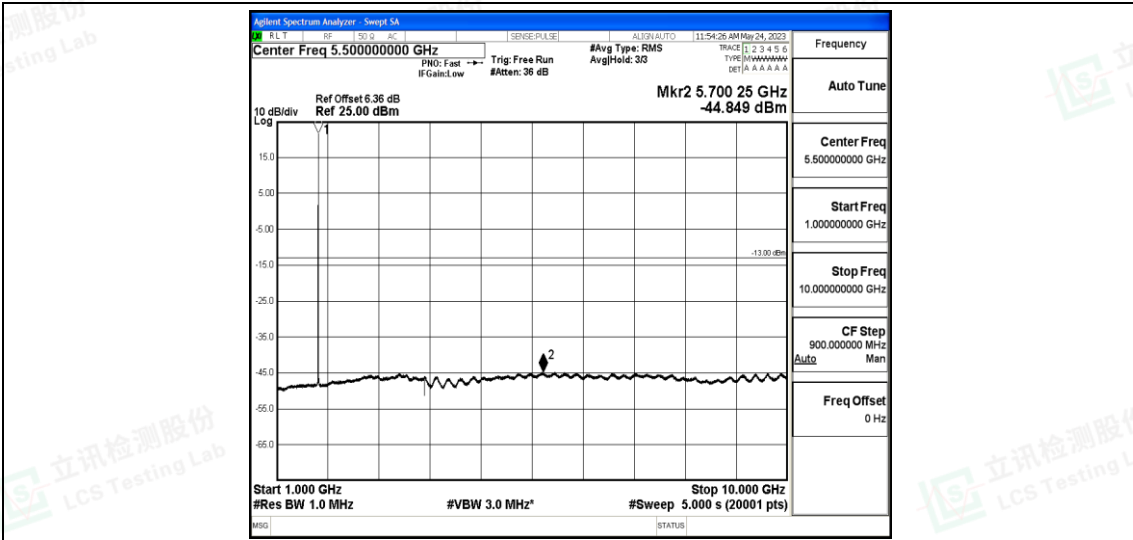

Band4-3MHz-QPSK-19965-1RB#0-Range5:10000~20000MHz

Band4-3MHz-QPSK-20175-1RB#0-Range1:0.009~0.15MHz

Band4-3MHz-QPSK-20175-1RB#0-Range2:0.15~30MHz

Band4-3MHz-QPSK-20175-1RB#0-Range3:30~1000MHz

Band4-3MHz-QPSK-20175-1RB#0-Range4:1000~10000MHz