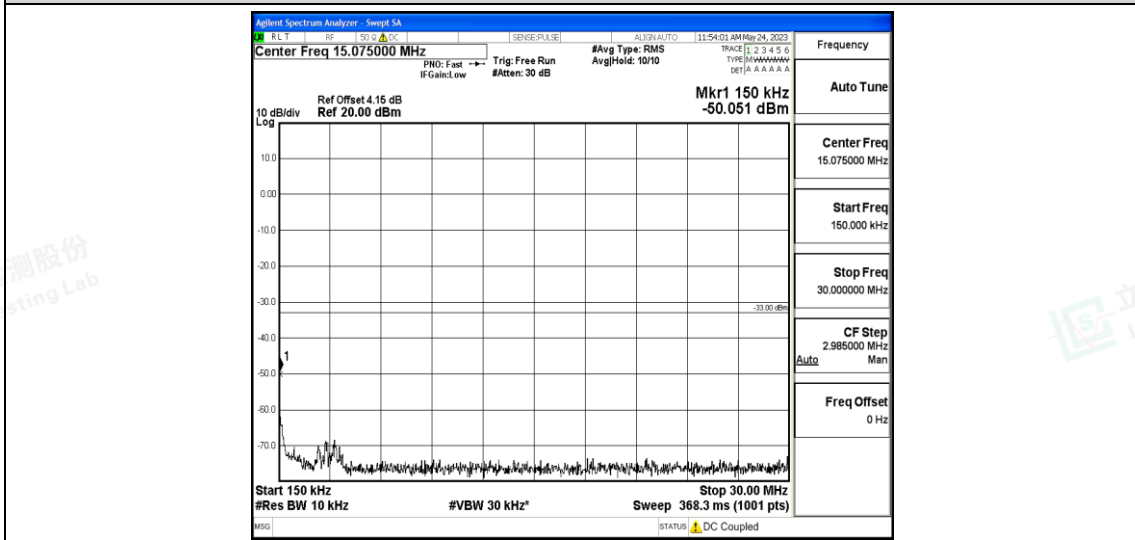

Band4-3MHz-QPSK-19965-1RB#0-Range5:10000~20000MHz

Band4-3MHz-QPSK-20175-1RB#0-Range1:0.009~0.15MHz

Band4-3MHz-QPSK-20175-1RB#0-Range2:0.15~30MHz

Band4-3MHz-QPSK-20175-1RB#0-Range3:30~1000MHz

Band4-3MHz-QPSK-20175-1RB#0-Range4:1000~10000MHz