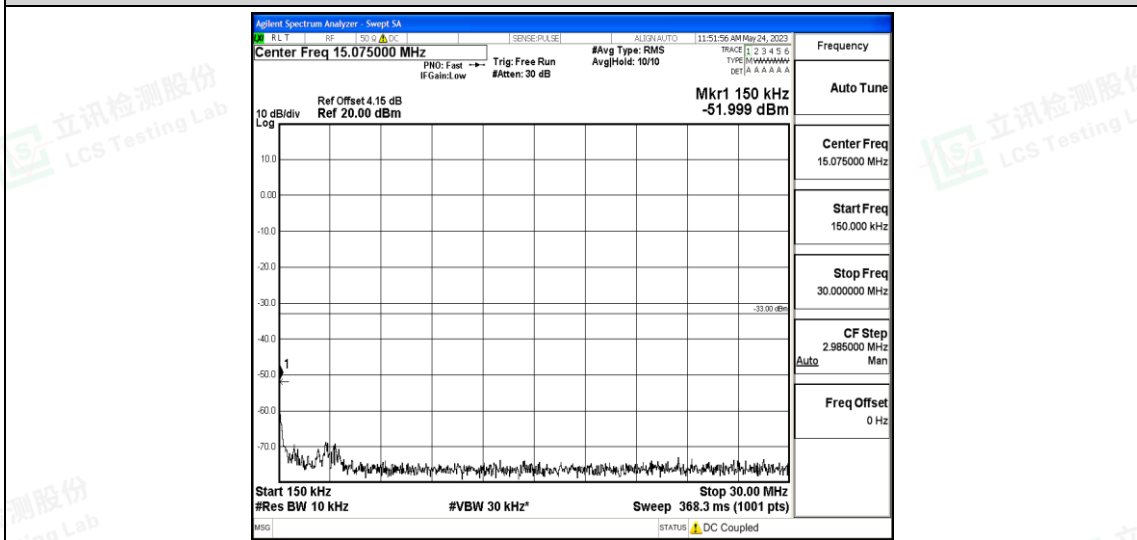

Band4-1.4MHz-16QAM-20393-1RB#0-Range5:10000~20000MHz

Band4-3MHz-QPSK-19965-1RB#0-Range1:0.009~0.15MHz

Band4-3MHz-QPSK-19965-1RB#0-Range2:0.15~30MHz

Band4-3MHz-QPSK-19965-1RB#0-Range3:30~1000MHz

Band4-3MHz-QPSK-19965-1RB#0-Range4:1000~10000MHz