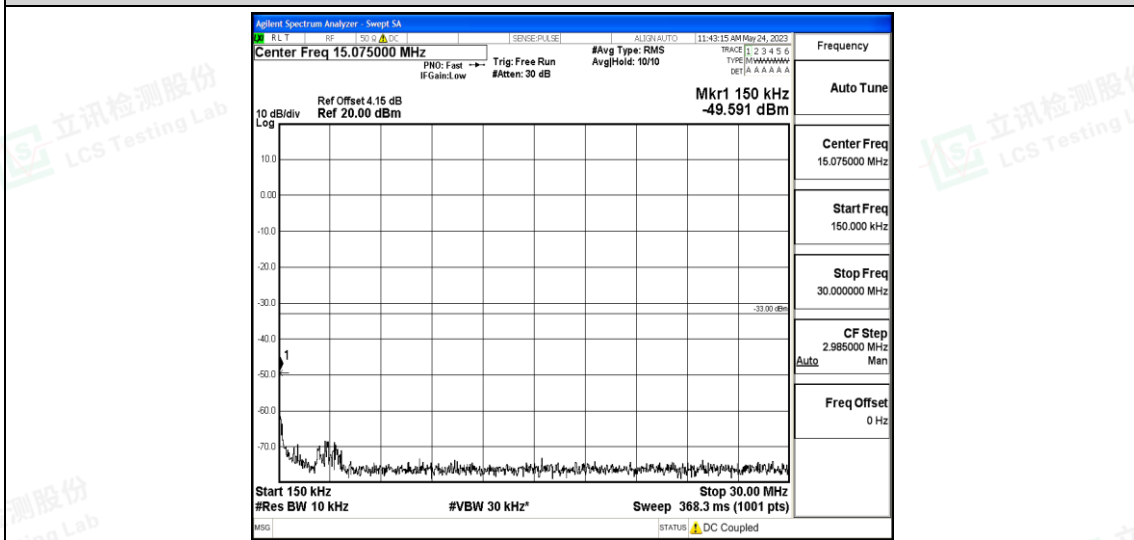

Band4-1.4MHz-QPSK-20393-1RB#0-Range5:10000~20000MHz

Band4-1.4MHz-16QAM-19957-1RB#0-Range1:0.009~0.15MHz

Band4-1.4MHz-16QAM-19957-1RB#0-Range2:0.15~30MHz

Band4-1.4MHz-16QAM-19957-1RB#0-Range3:30~1000MHz

Band4-1.4MHz-16QAM-19957-1RB#0-Range4:1000~10000MHz