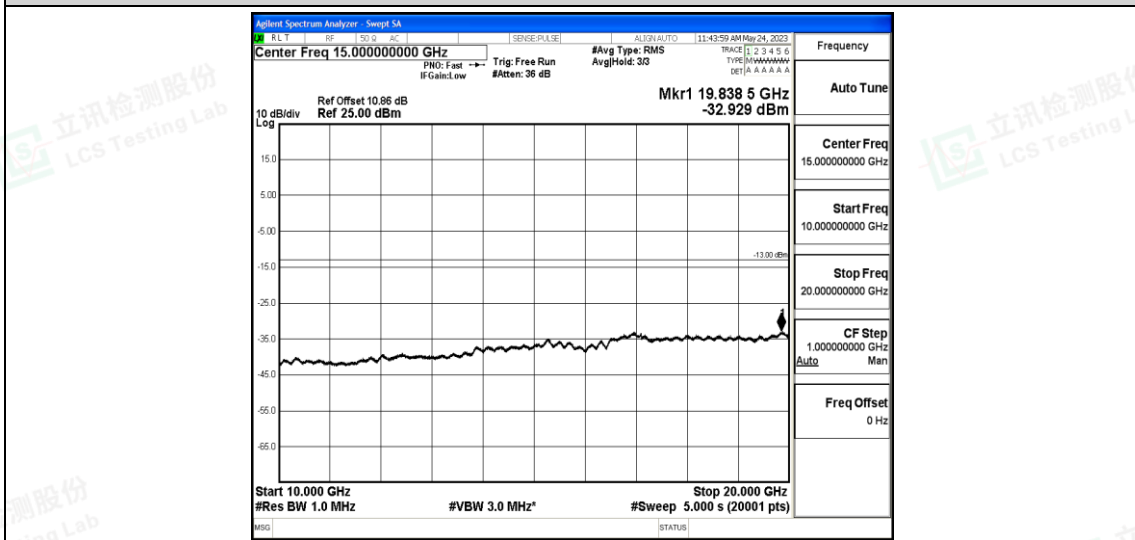

Band4-1.4MHz-16QAM-19957-1RB#0-Range5:10000~20000MHz