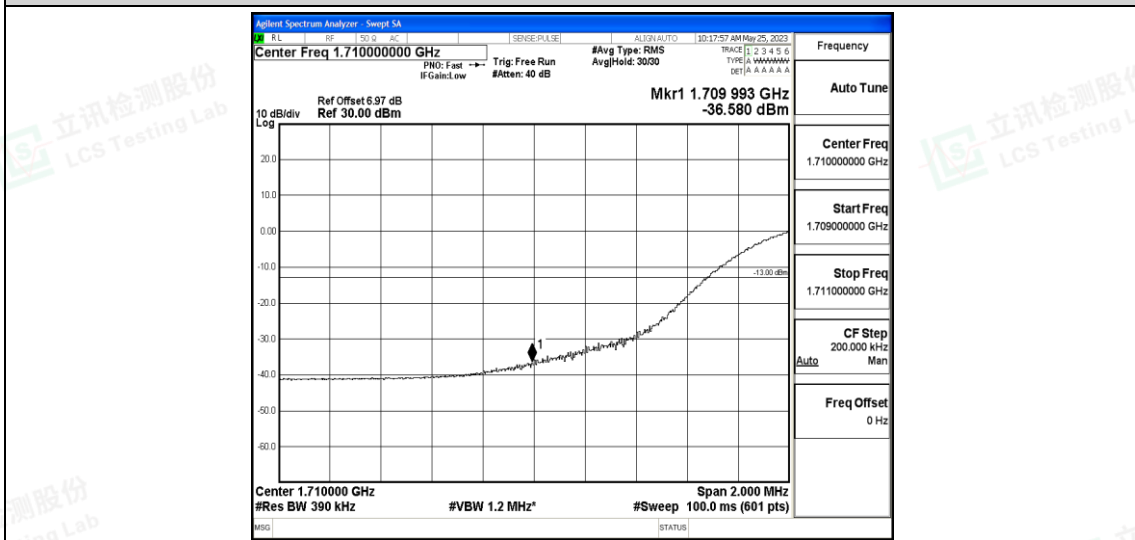

Band4-20MHz-16QAM-20300-100RB#0