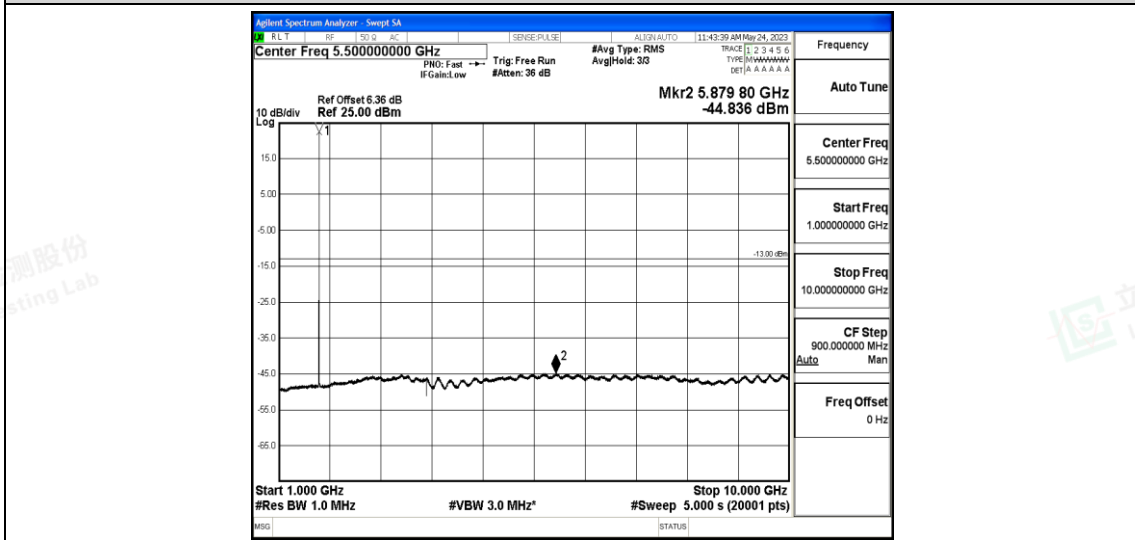

Band4-1.4MHz-QPSK-20393-1RB#0-Range5:10000~20000MHz

Band4-1.4MHz-16QAM-19957-1RB#0-Range1:0.009~0.15MHz

Band4-1.4MHz-16QAM-19957-1RB#0-Range2:0.15~30MHz

Band4-1.4MHz-16QAM-19957-1RB#0-Range3:30~1000MHz

Band4-1.4MHz-16QAM-19957-1RB#0-Range4:1000~10000MHz