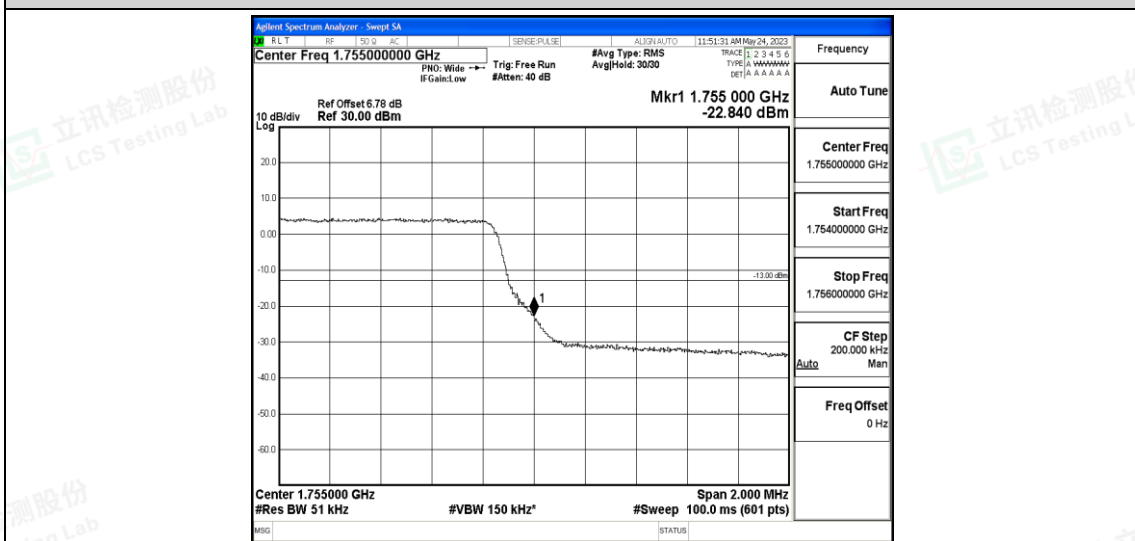

### Test Graphs

**Band4-1.4MHz-16QAM-19957-6RB#0**

Band4-1.4MHz-16QAM-20393-6RB#0

Band4-3MHz-QPSK-19965-15RB#0

Band4-3MHz-QPSK-20385-15RB#0

Band4-3MHz-16QAM-19965-15RB#0

Band4-3MHz-16QAM-20385-15RB#0

Band4-5MHz-QPSK-19975-25RB#0