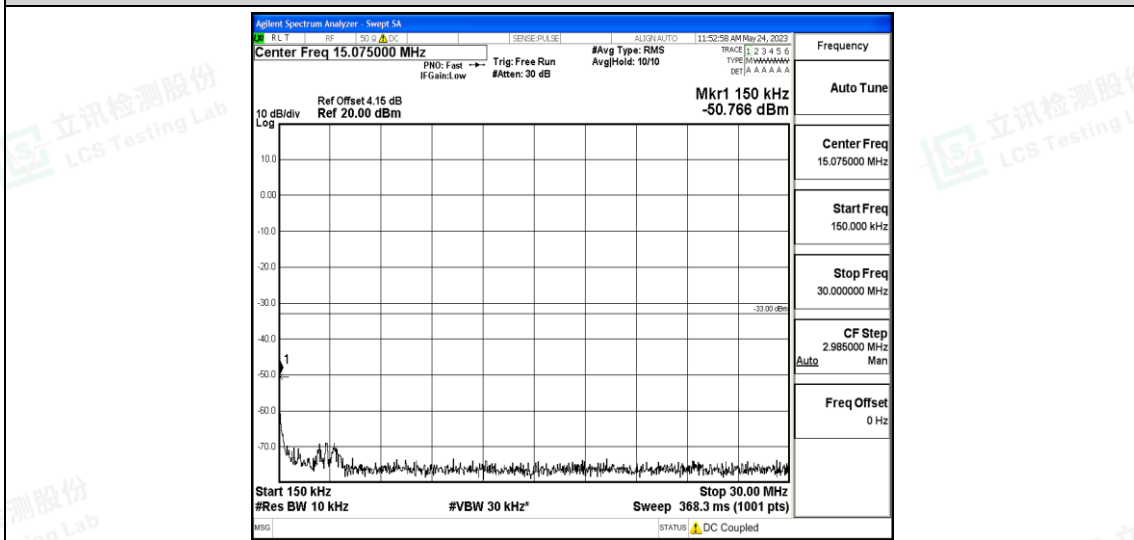

Band4-3MHz-QPSK-20385-1RB#0-Range5:10000~20000MHz

Band4-3MHz-16QAM-19965-1RB#0-Range1:0.009~0.15MHz

Band4-3MHz-16QAM-19965-1RB#0-Range2:0.15~30MHz

Band4-3MHz-16QAM-19965-1RB#0-Range3:30~1000MHz