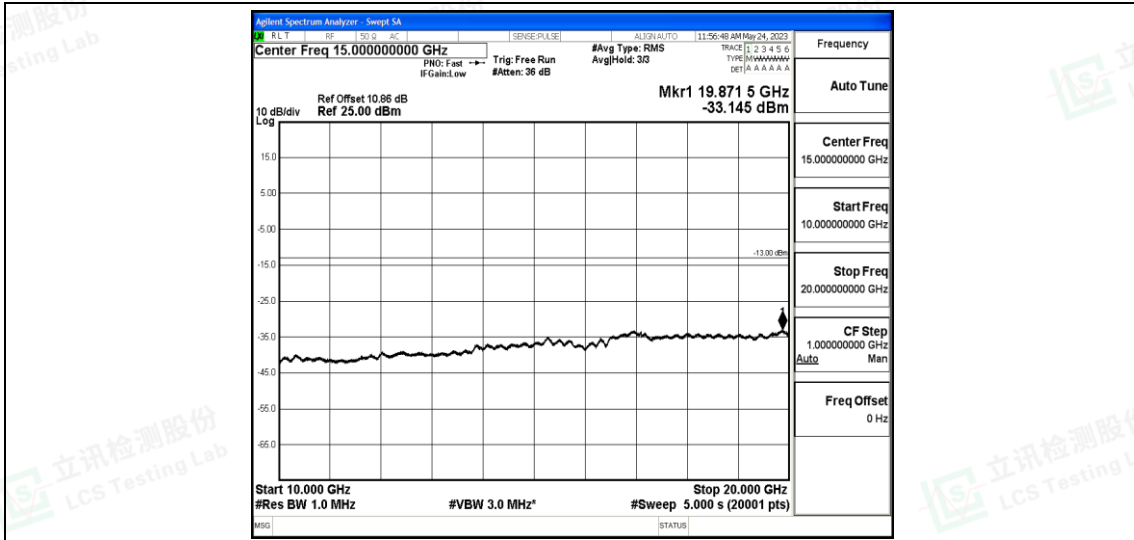

Band4-3MHz-QPSK-20385-1RB#0-Range5:10000~20000MHz