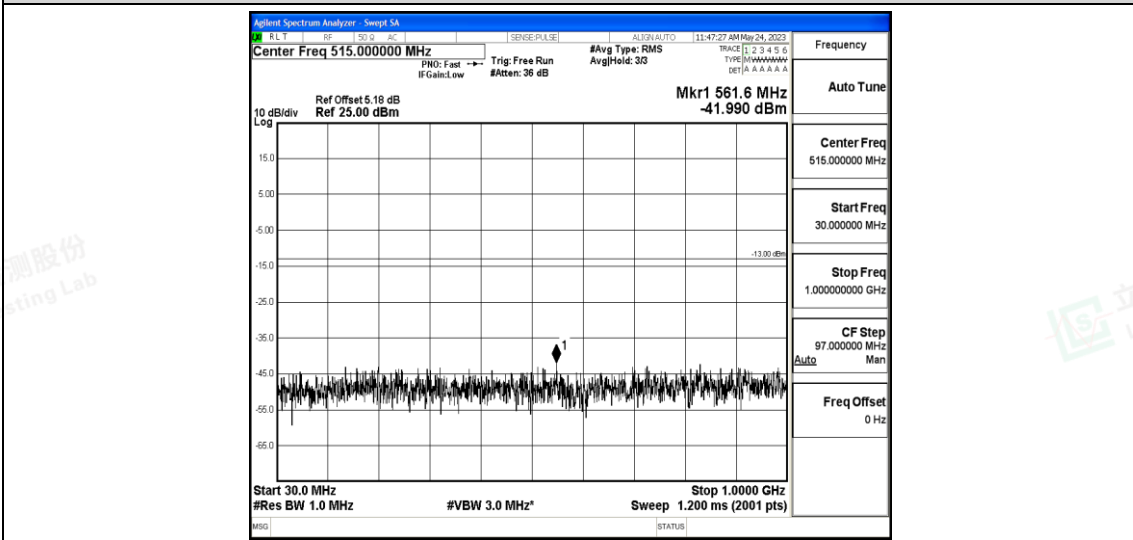

Band4-1.4MHz-16QAM-20175-1RB#0-Range5:10000~20000MHz

Band4-1.4MHz-16QAM-20393-1RB#0-Range1:0.009~0.15MHz

Band4-1.4MHz-16QAM-20393-1RB#0-Range2:0.15~30MHz

Band4-1.4MHz-16QAM-20393-1RB#0-Range3:30~1000MHz

Band4-1.4MHz-16QAM-20393-1RB#0-Range4:1000~10000MHz