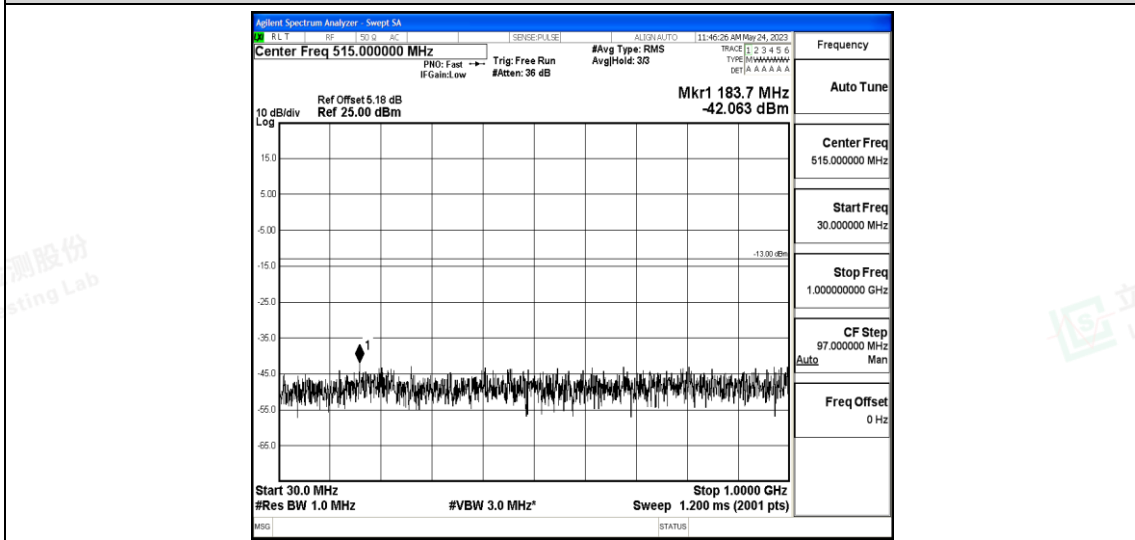

Band4-1.4MHz-QPSK-20175-1RB#0-Range5:10000~20000MHz

Band4-1.4MHz-QPSK-20393-1RB#0-Range1:0.009~0.15MHz

Band4-1.4MHz-QPSK-20393-1RB#0-Range2:0.15~30MHz

Band4-1.4MHz-QPSK-20393-1RB#0-Range3:30~1000MHz

Band4-1.4MHz-QPSK-20393-1RB#0-Range4:1000~10000MHz