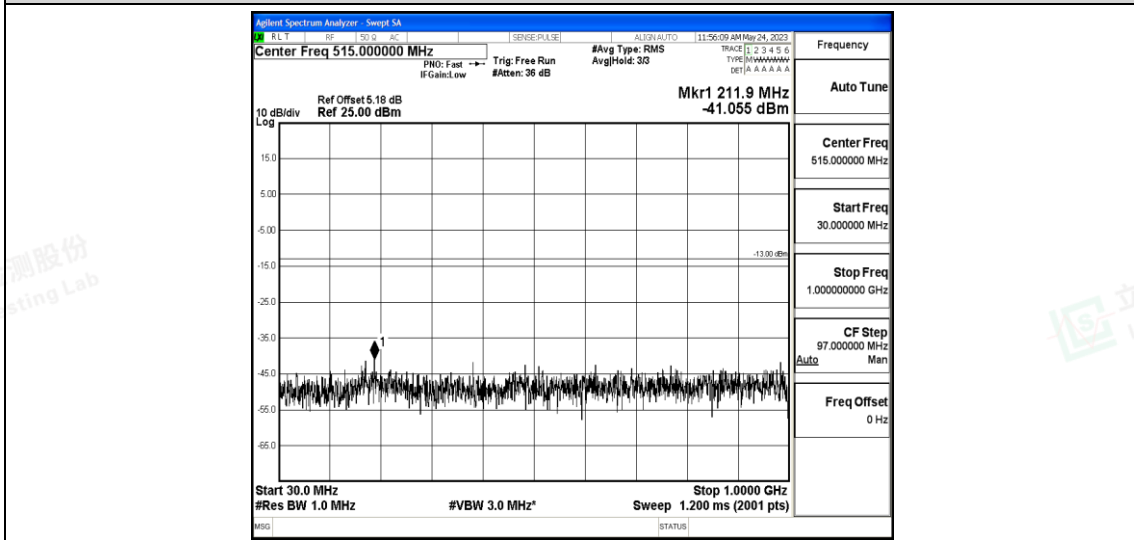

Band4-3MHz-QPSK-20175-1RB#0-Range5:10000~20000MHz

Band4-3MHz-QPSK-20385-1RB#0-Range1:0.009~0.15MHz

Band4-3MHz-QPSK-20385-1RB#0-Range2:0.15~30MHz

Band4-3MHz-QPSK-20385-1RB#0-Range3:30~1000MHz

Band4-3MHz-QPSK-20385-1RB#0-Range4:1000~10000MHz