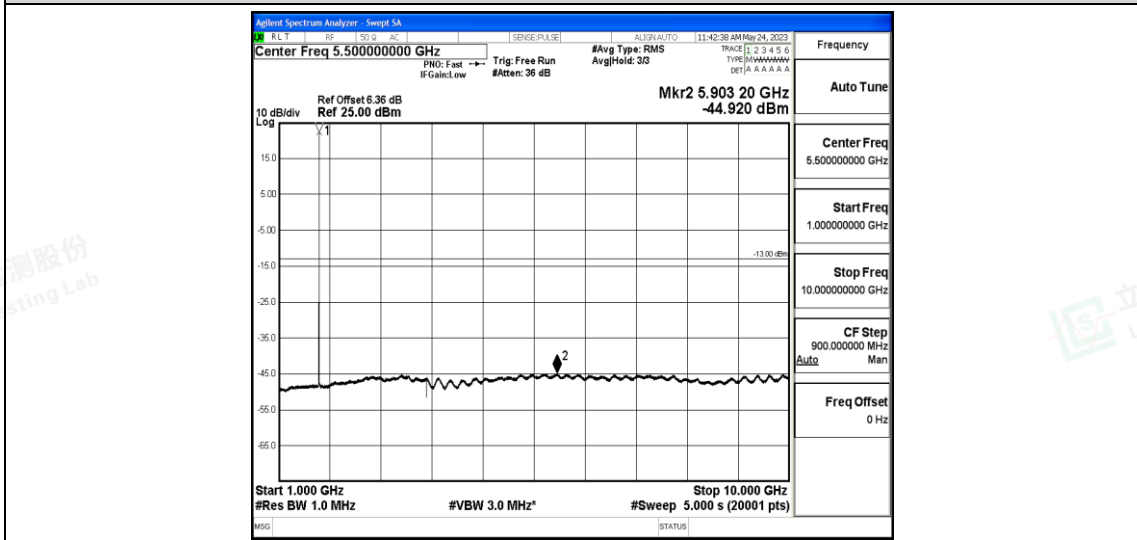

### Test Graphs

Band4-1.4MHz-QPSK-19957-1RB#0-Range1:0.009~0.15MHz

Band4-1.4MHz-QPSK-19957-1RB#0-Range2:0.15~30MHz

Band4-1.4MHz-QPSK-19957-1RB#0-Range3:30~1000MHz

Band4-1.4MHz-QPSK-19957-1RB#0-Range4:1000~10000MHz