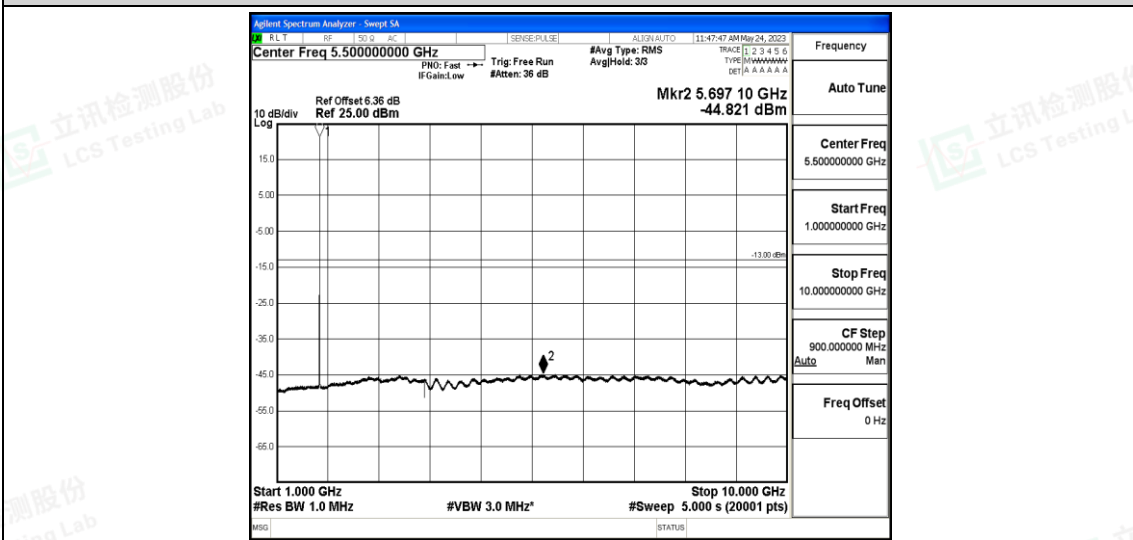

Band4-1.4MHz-16QAM-20175-1RB#0-Range5:10000~20000MHz

Band4-1.4MHz-16QAM-20393-1RB#0-Range1:0.009~0.15MHz

Band4-1.4MHz-16QAM-20393-1RB#0-Range2:0.15~30MHz

Band4-1.4MHz-16QAM-20393-1RB#0-Range3:30~1000MHz

Band4-1.4MHz-16QAM-20393-1RB#0-Range4:1000~10000MHz