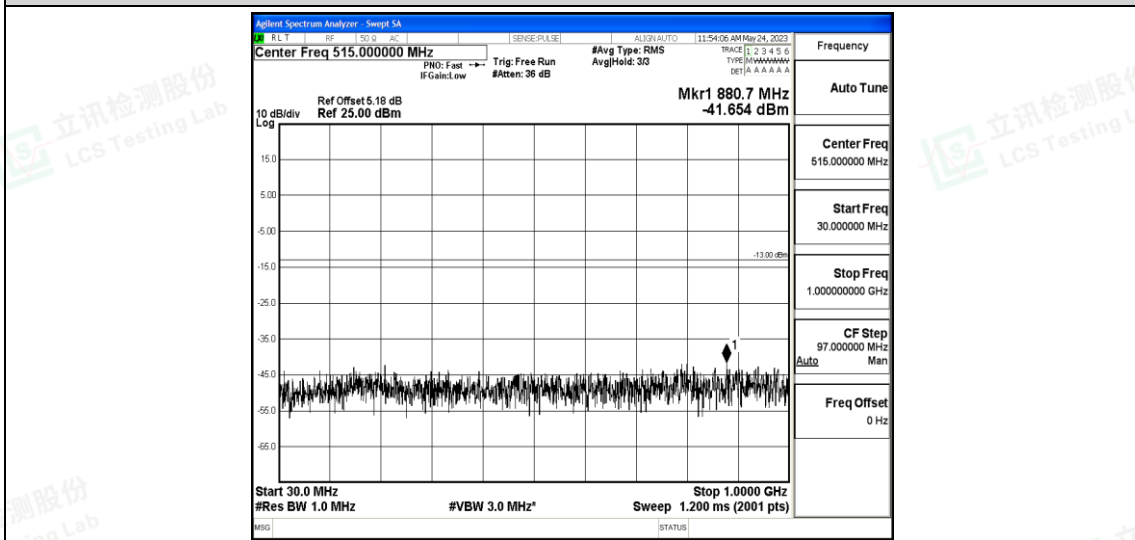

Band4-3MHz-QPSK-19965-1RB#0-Range5:10000~20000MHz

Band4-3MHz-QPSK-20175-1RB#0-Range1:0.009~0.15MHz

Band4-3MHz-QPSK-20175-1RB#0-Range2:0.15~30MHz

Band4-3MHz-QPSK-20175-1RB#0-Range3:30~1000MHz

Band4-3MHz-QPSK-20175-1RB#0-Range4:1000~10000MHz