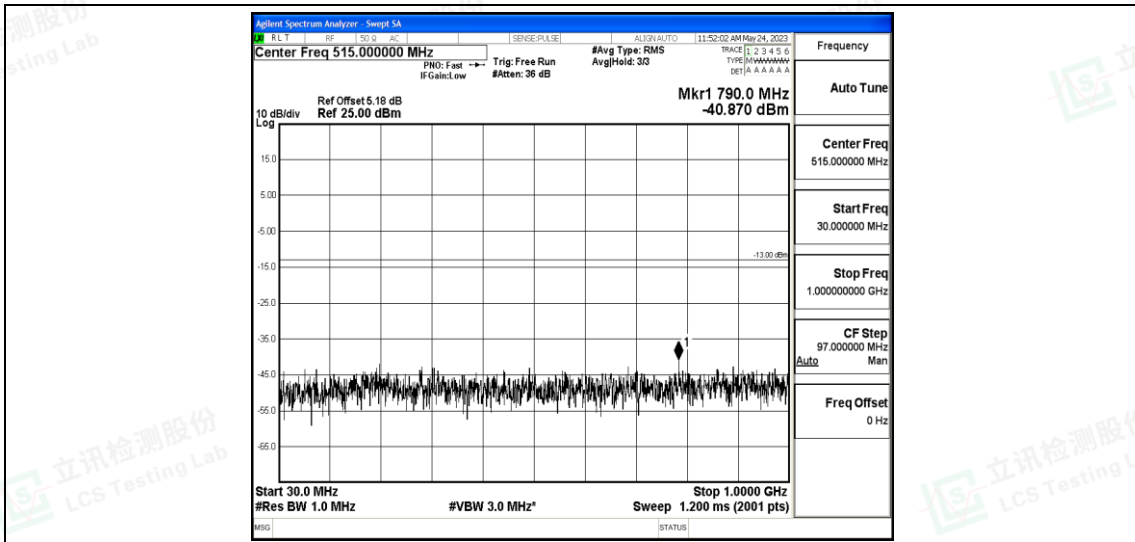

Band4-1.4MHz-16QAM-20393-1RB#0-Range5:10000~20000MHz

Band4-3MHz-QPSK-19965-1RB#0-Range1:0.009~0.15MHz

Band4-3MHz-QPSK-19965-1RB#0-Range2:0.15~30MHz

Band4-3MHz-QPSK-19965-1RB#0-Range3:30~1000MHz

Band4-3MHz-QPSK-19965-1RB#0-Range4:1000~10000MHz