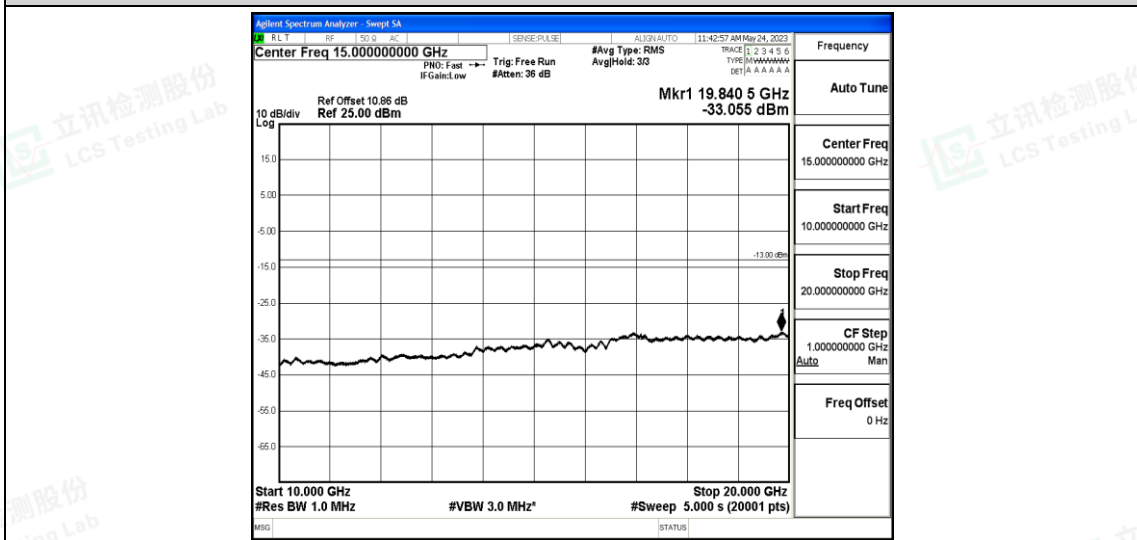

Band4-1.4MHz-QPSK-19957-1RB#0-Range5:10000~20000MHz