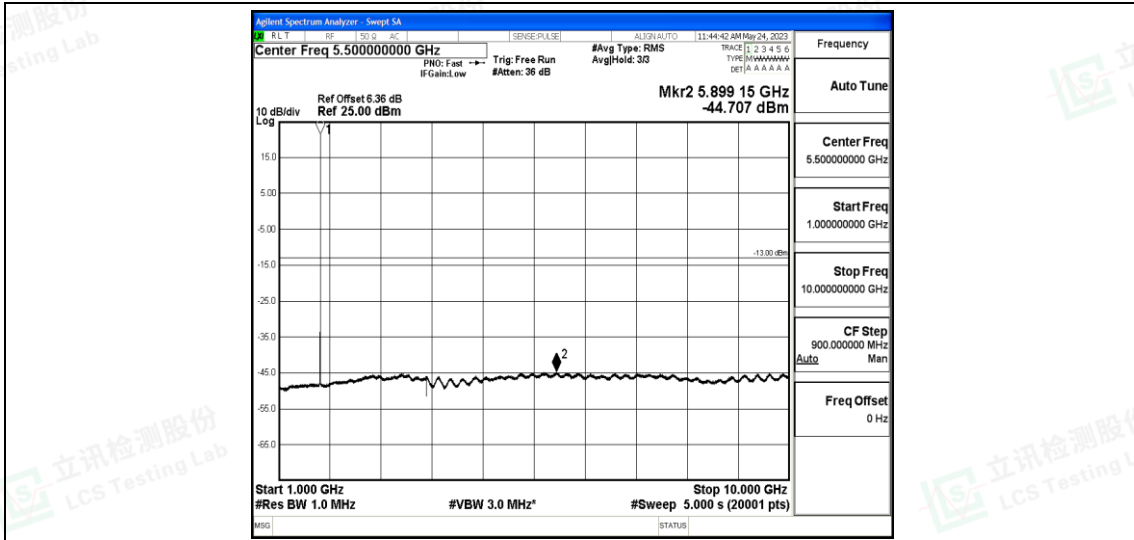

Band4-1.4MHz-QPSK-19957-1RB#0-Range5:10000~20000MHz

Band4-1.4MHz-QPSK-20175-1RB#0-Range1:0.009~0.15MHz

Band4-1.4MHz-QPSK-20175-1RB#0-Range2:0.15~30MHz

Band4-1.4MHz-QPSK-20175-1RB#0-Range3:30~1000MHz

Band4-1.4MHz-QPSK-20175-1RB#0-Range4:1000~10000MHz