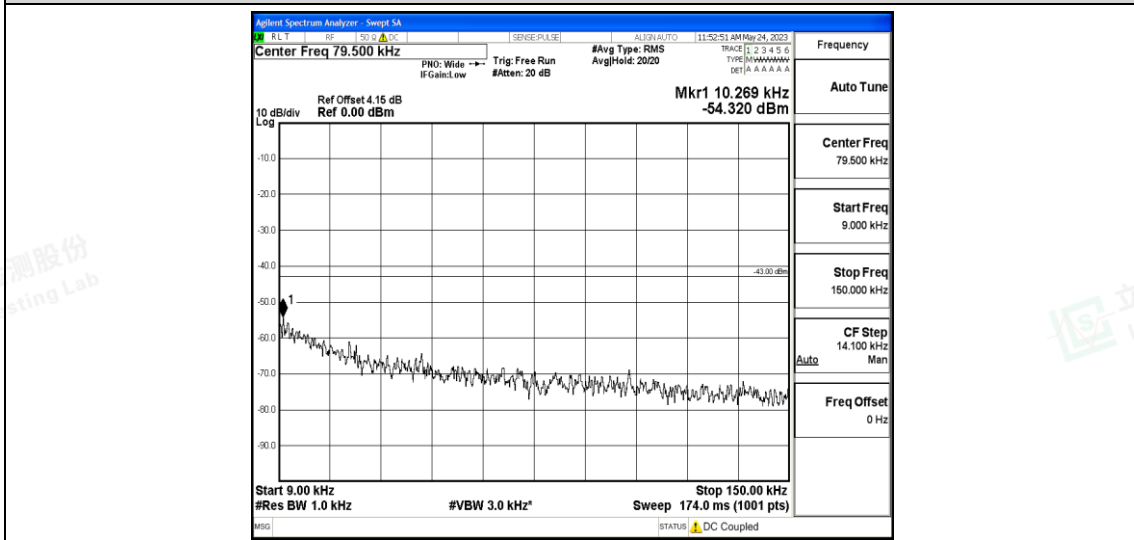

Band4-3MHz-16QAM-19965-1RB#0-Range1:0.009~0.15MHz