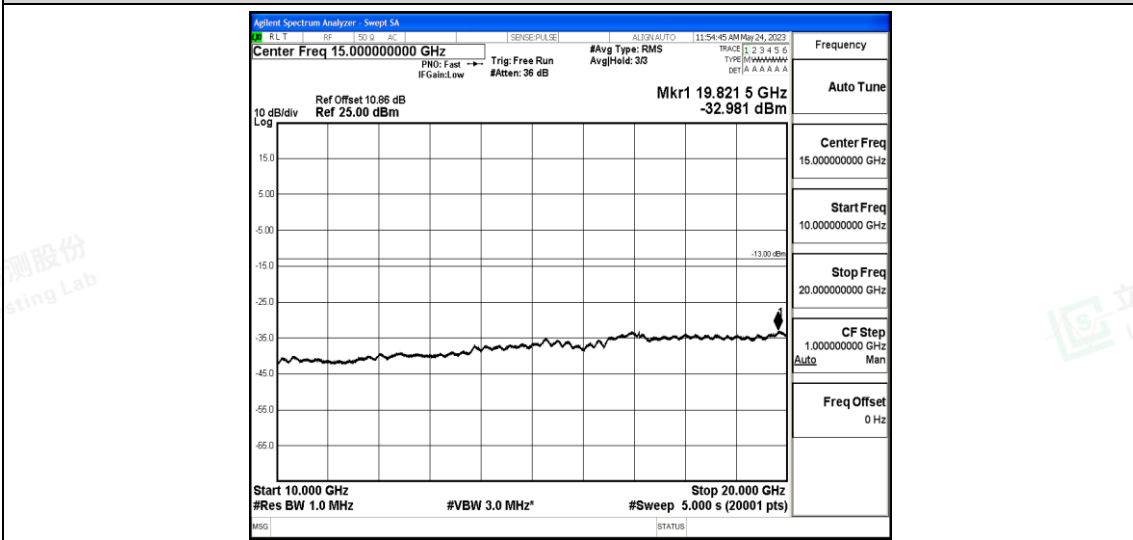

Band4-3MHz-QPSK-20175-1RB#0-Range5:10000~20000MHz