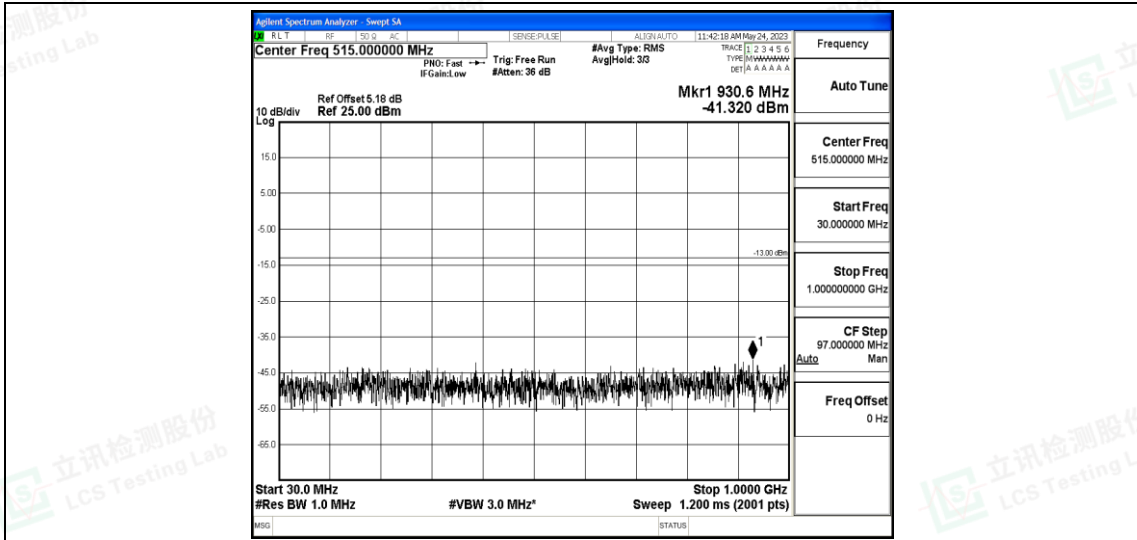

### Test Graphs

Band4-1.4MHz-QPSK-19957-1RB#0-Range1:0.009~0.15MHz

Band4-1.4MHz-QPSK-19957-1RB#0-Range2:0.15~30MHz

Band4-1.4MHz-QPSK-19957-1RB#0-Range3:30~1000MHz

Band4-1.4MHz-QPSK-19957-1RB#0-Range4:1000~10000MHz