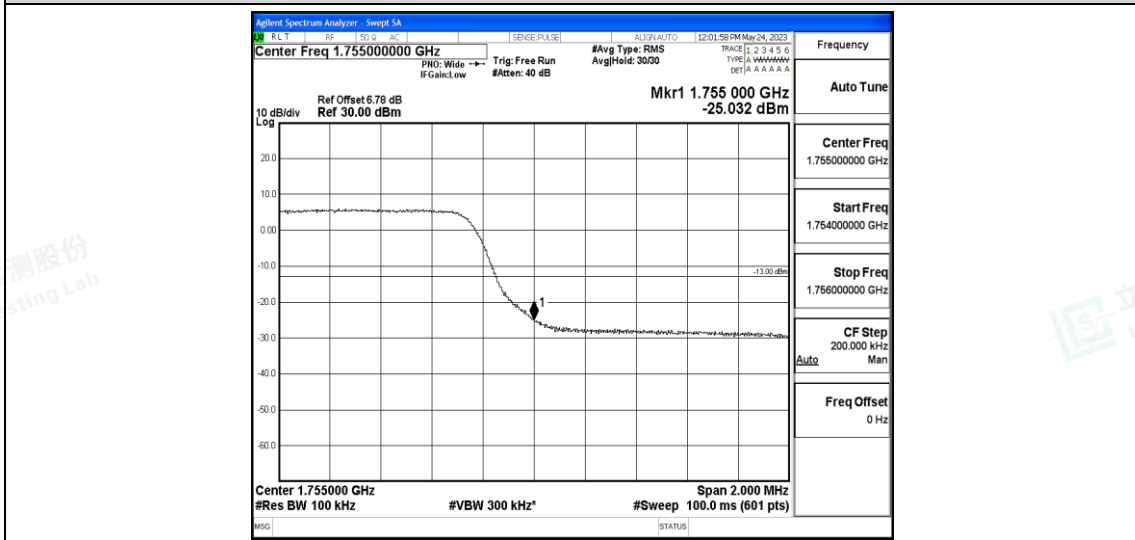

Band4-5MHz-QPSK-20375-25RB#0