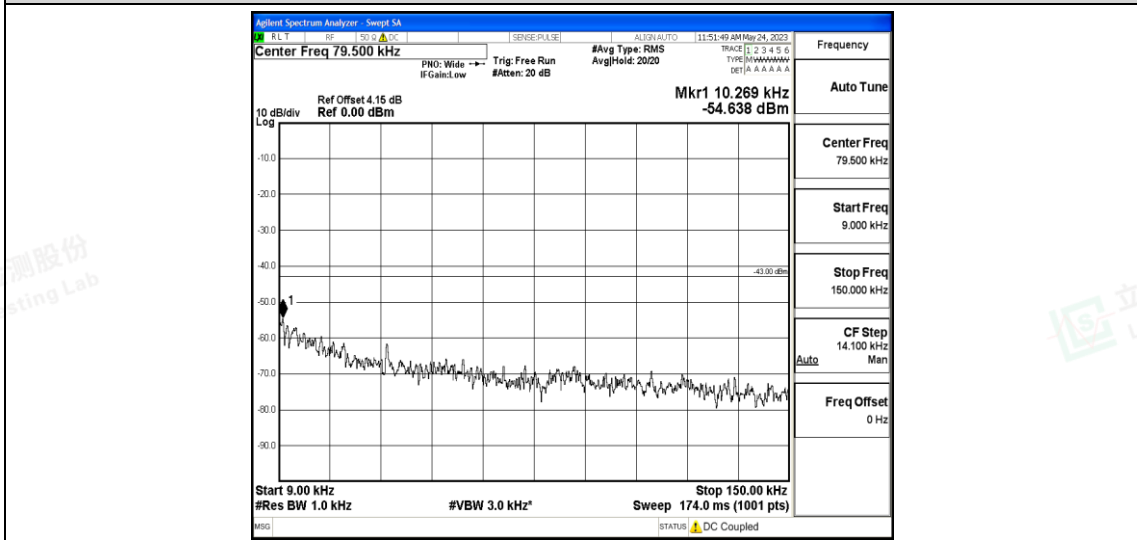

Band4-3MHz-QPSK-19965-1RB#0-Range1:0.009~0.15MHz