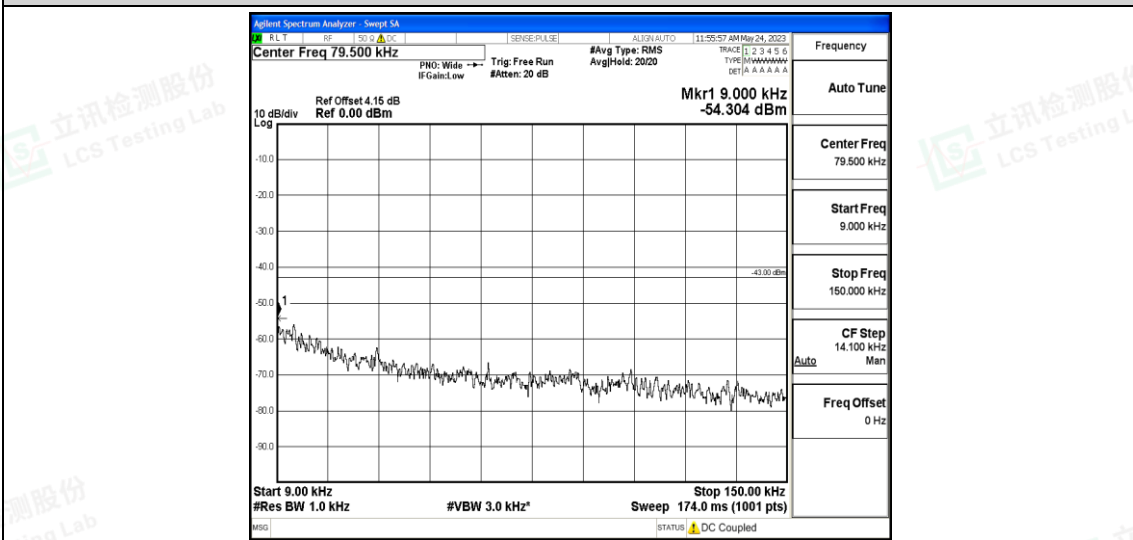

Band4-3MHz-QPSK-20385-1RB#0-Range1:0.009~0.15MHz