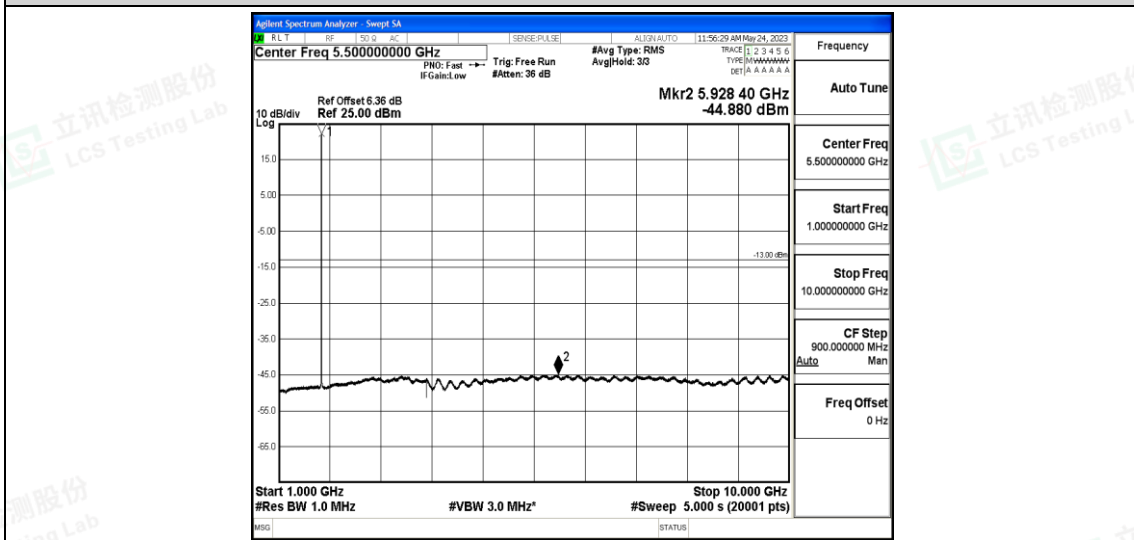

Band4-3MHz-QPSK-20175-1RB#0-Range5:10000~20000MHz

Band4-3MHz-QPSK-20385-1RB#0-Range1:0.009~0.15MHz

Band4-3MHz-QPSK-20385-1RB#0-Range2:0.15~30MHz

Band4-3MHz-QPSK-20385-1RB#0-Range3:30~1000MHz

Band4-3MHz-QPSK-20385-1RB#0-Range4:1000~10000MHz