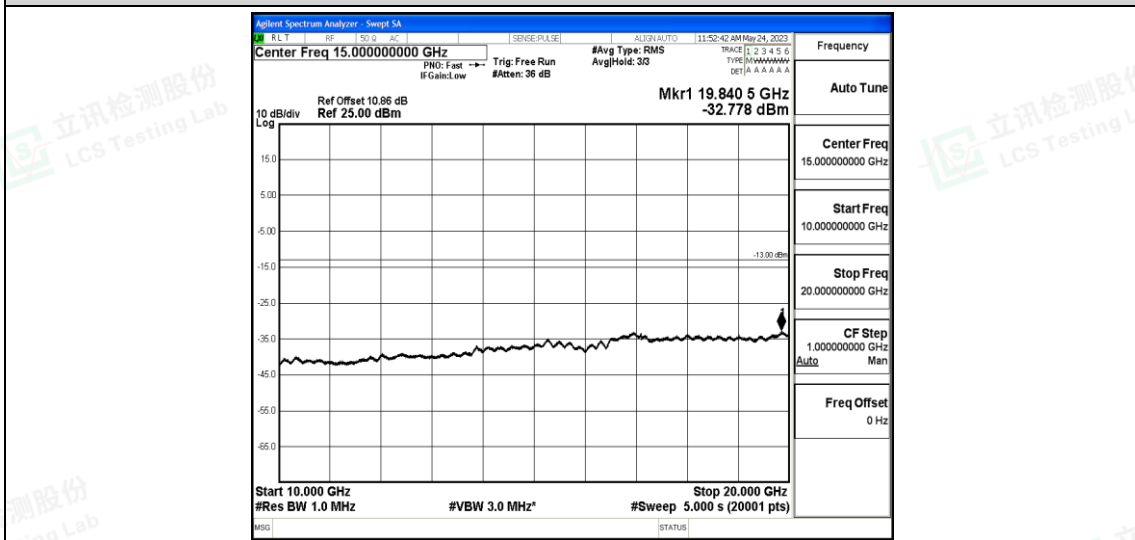

Band4-3MHz-QPSK-19965-1RB#0-Range5:10000~20000MHz