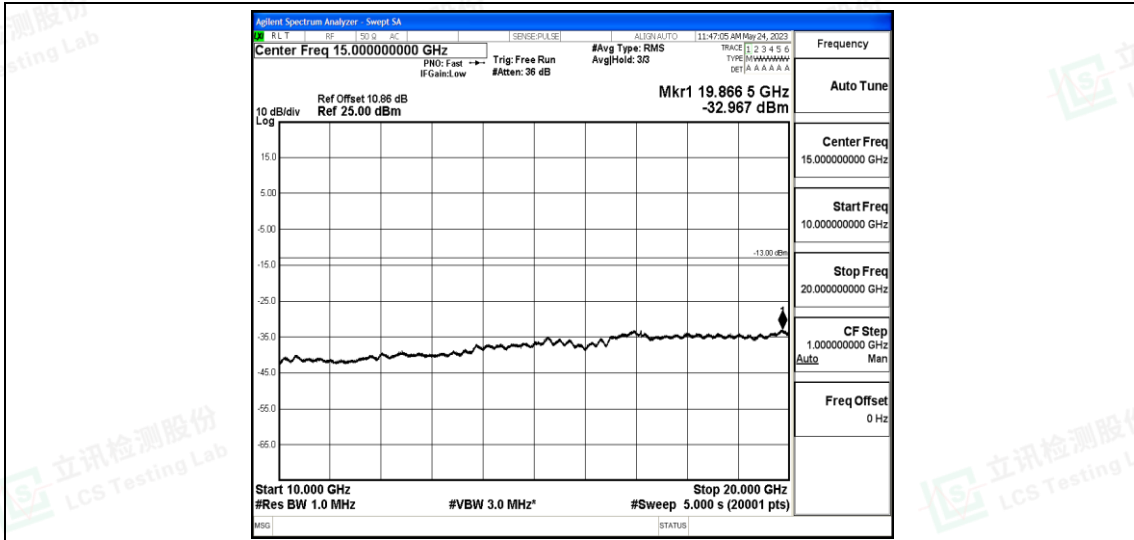

Band4-1.4MHz-QPSK-20393-1RB#0-Range5:10000~20000MHz