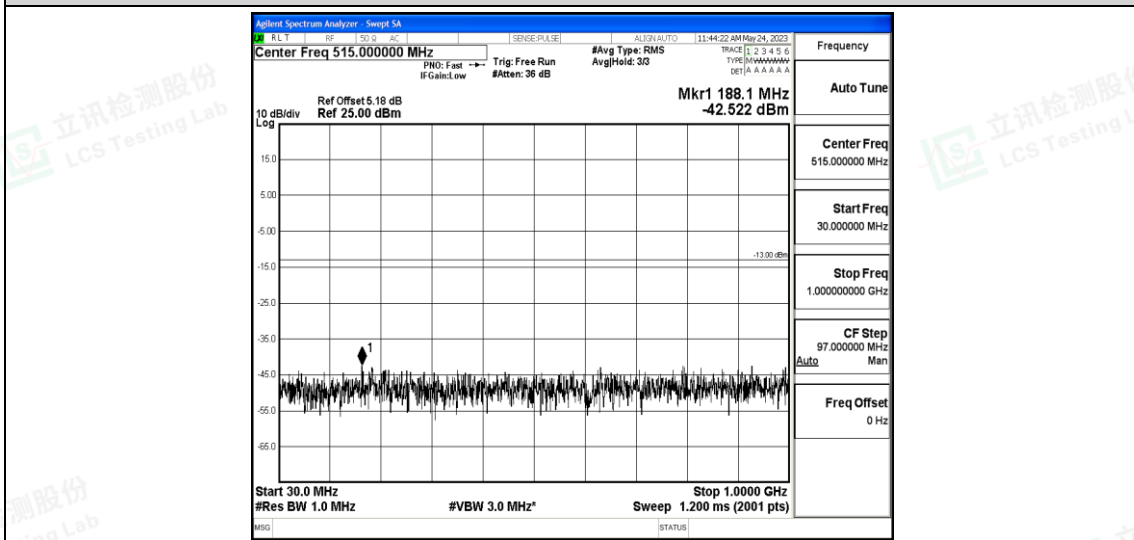

Band4-1.4MHz-QPSK-19957-1RB#0-Range5:10000~20000MHz

Band4-1.4MHz-QPSK-20175-1RB#0-Range1:0.009~0.15MHz

Band4-1.4MHz-QPSK-20175-1RB#0-Range2:0.15~30MHz

Band4-1.4MHz-QPSK-20175-1RB#0-Range3:30~1000MHz

Band4-1.4MHz-QPSK-20175-1RB#0-Range4:1000~10000MHz