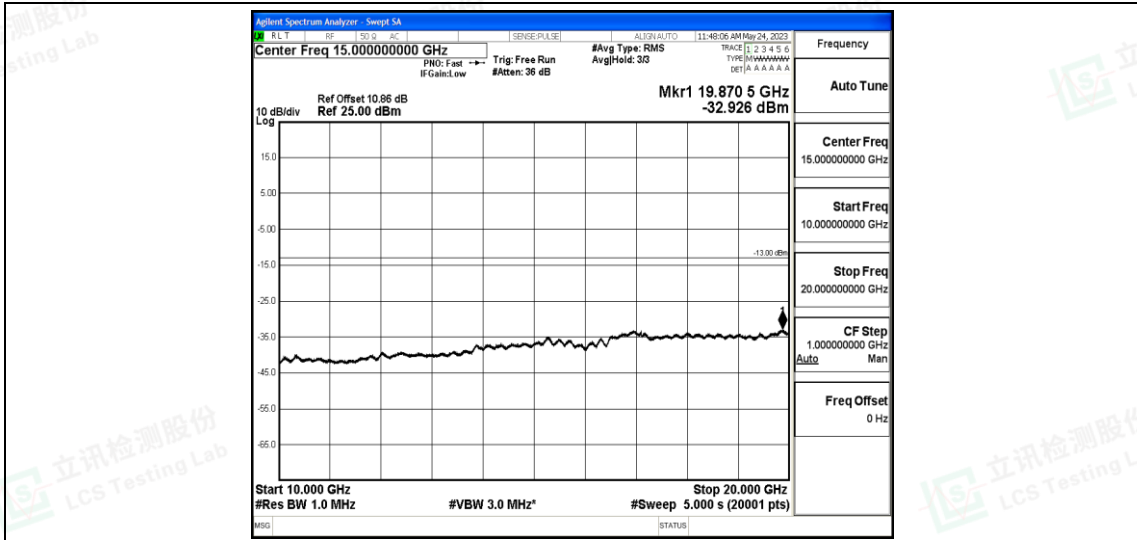

Band4-1.4MHz-16QAM-20393-1RB#0-Range5:10000~20000MHz