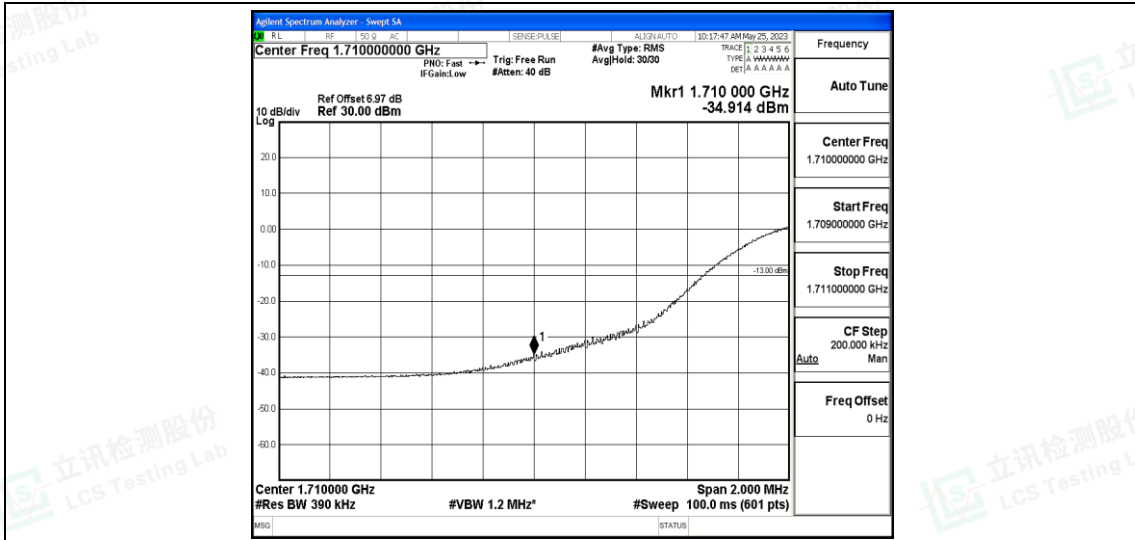

Band4-20MHz-QPSK-20050-100RB#0