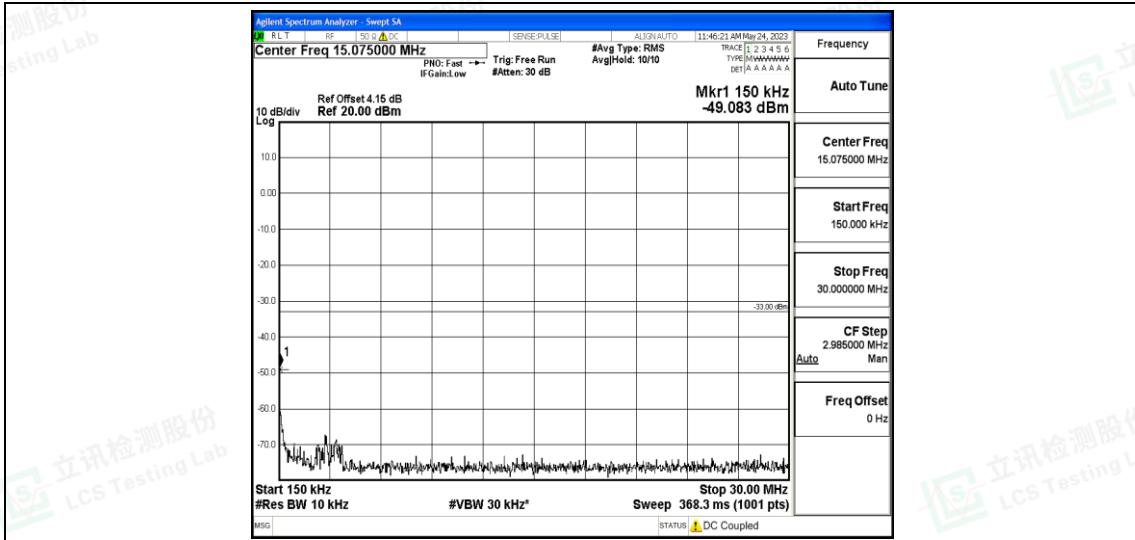

Band4-1.4MHz-QPSK-20175-1RB#0-Range5:10000~20000MHz

Band4-1.4MHz-QPSK-20393-1RB#0-Range1:0.009~0.15MHz

Band4-1.4MHz-QPSK-20393-1RB#0-Range2:0.15~30MHz

Band4-1.4MHz-QPSK-20393-1RB#0-Range3:30~1000MHz

Band4-1.4MHz-QPSK-20393-1RB#0-Range4:1000~10000MHz