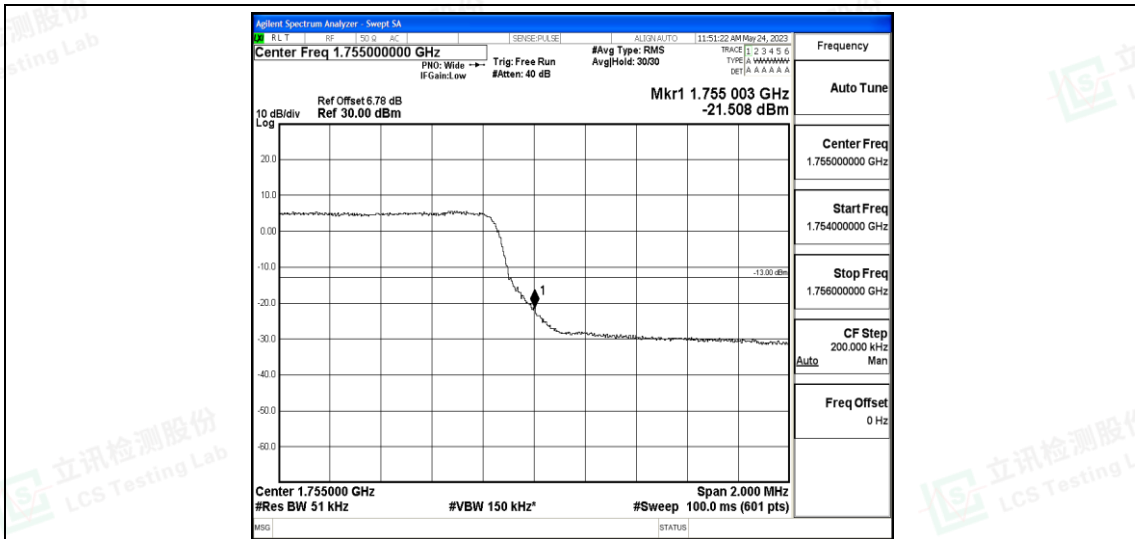

### Test Graphs

**Band4-1.4MHz-16QAM-19957-6RB#0**

Band4-1.4MHz-16QAM-20393-6RB#0

Band4-3MHz-QPSK-19965-15RB#0

Band4-3MHz-QPSK-20385-15RB#0

Band4-3MHz-16QAM-19965-15RB#0

Band4-3MHz-16QAM-20385-15RB#0

Band4-5MHz-QPSK-19975-25RB#0