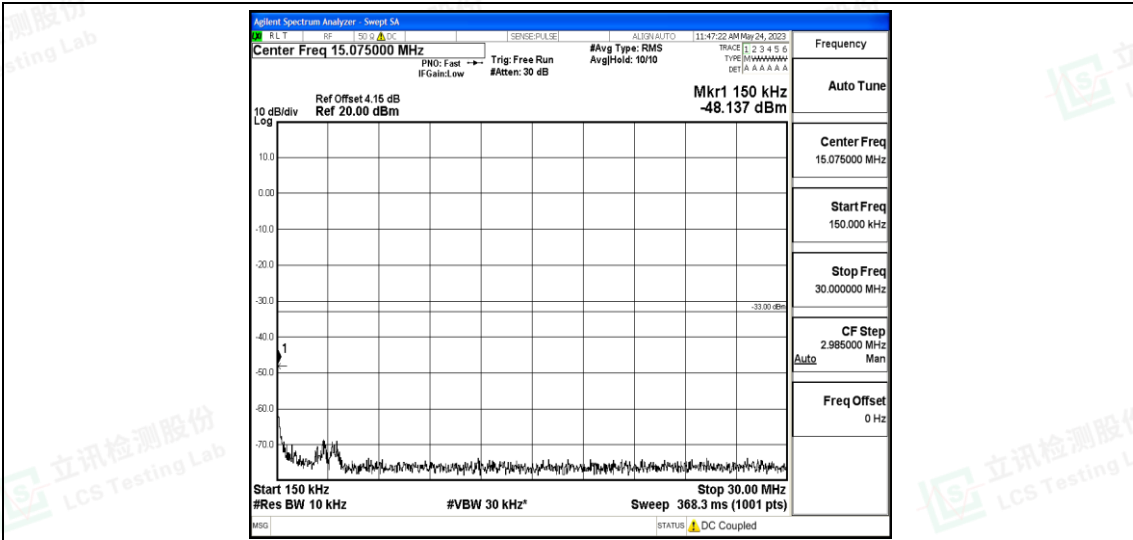

Band4-1.4MHz-16QAM-20175-1RB#0-Range5:10000~20000MHz

Band4-1.4MHz-16QAM-20393-1RB#0-Range1:0.009~0.15MHz

Band4-1.4MHz-16QAM-20393-1RB#0-Range2:0.15~30MHz

Band4-1.4MHz-16QAM-20393-1RB#0-Range3:30~1000MHz

Band4-1.4MHz-16QAM-20393-1RB#0-Range4:1000~10000MHz