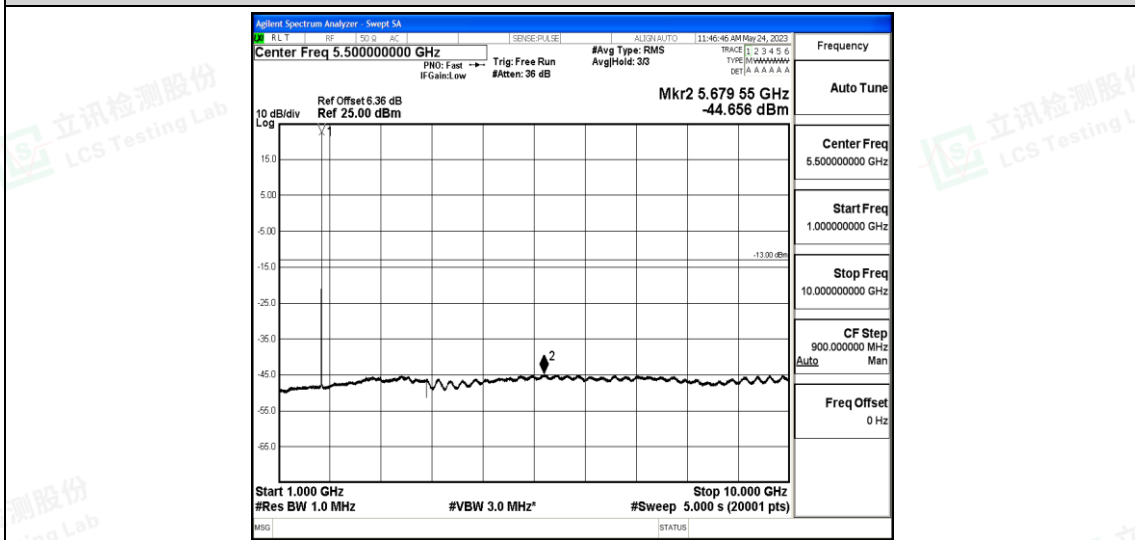

Band4-1.4MHz-QPSK-20175-1RB#0-Range5:10000~20000MHz

Band4-1.4MHz-QPSK-20393-1RB#0-Range1:0.009~0.15MHz

Band4-1.4MHz-QPSK-20393-1RB#0-Range2:0.15~30MHz

Band4-1.4MHz-QPSK-20393-1RB#0-Range3:30~1000MHz

Band4-1.4MHz-QPSK-20393-1RB#0-Range4:1000~10000MHz