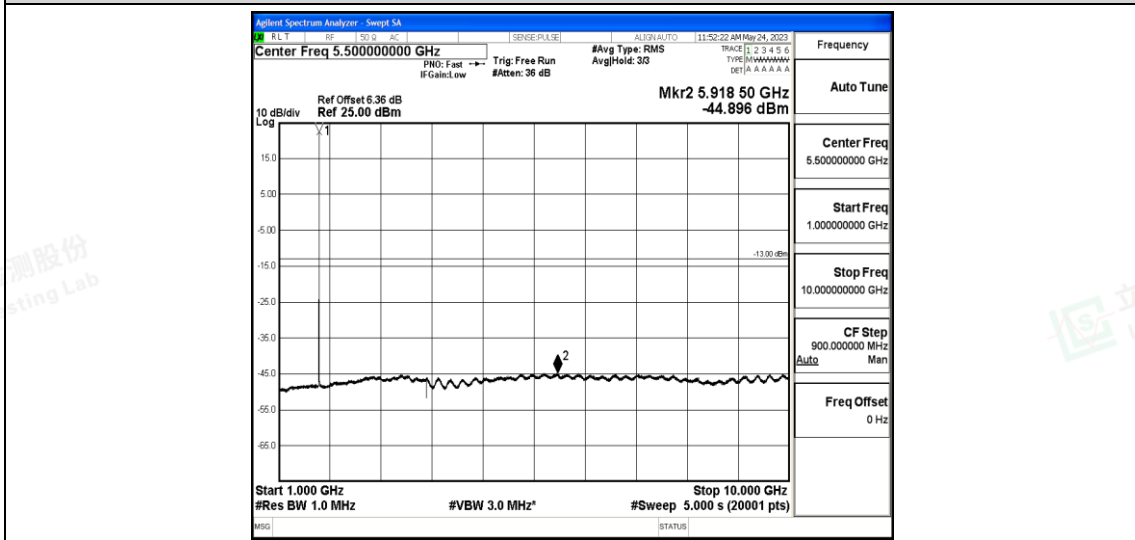

Band4-1.4MHz-16QAM-20393-1RB#0-Range5:10000~20000MHz

Band4-3MHz-QPSK-19965-1RB#0-Range1:0.009~0.15MHz

Band4-3MHz-QPSK-19965-1RB#0-Range2:0.15~30MHz

Band4-3MHz-QPSK-19965-1RB#0-Range3:30~1000MHz

Band4-3MHz-QPSK-19965-1RB#0-Range4:1000~10000MHz