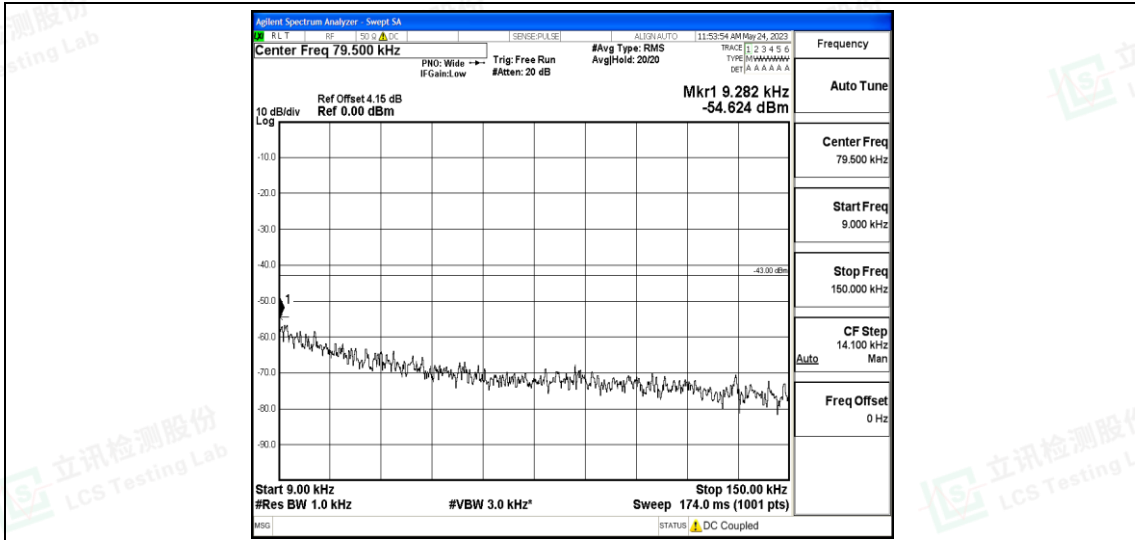

Band4-3MHz-QPSK-20175-1RB#0-Range1:0.009~0.15MHz