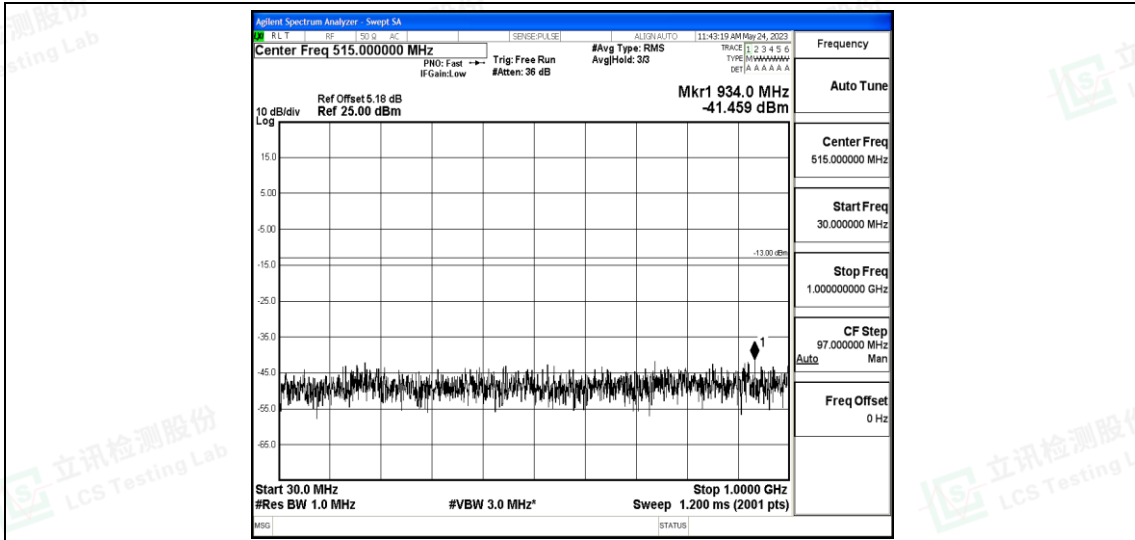

Band4-1.4MHz-QPSK-20393-1RB#0-Range5:10000~20000MHz

Band4-1.4MHz-16QAM-19957-1RB#0-Range1:0.009~0.15MHz

Band4-1.4MHz-16QAM-19957-1RB#0-Range2:0.15~30MHz

Band4-1.4MHz-16QAM-19957-1RB#0-Range3:30~1000MHz

Band4-1.4MHz-16QAM-19957-1RB#0-Range4:1000~10000MHz