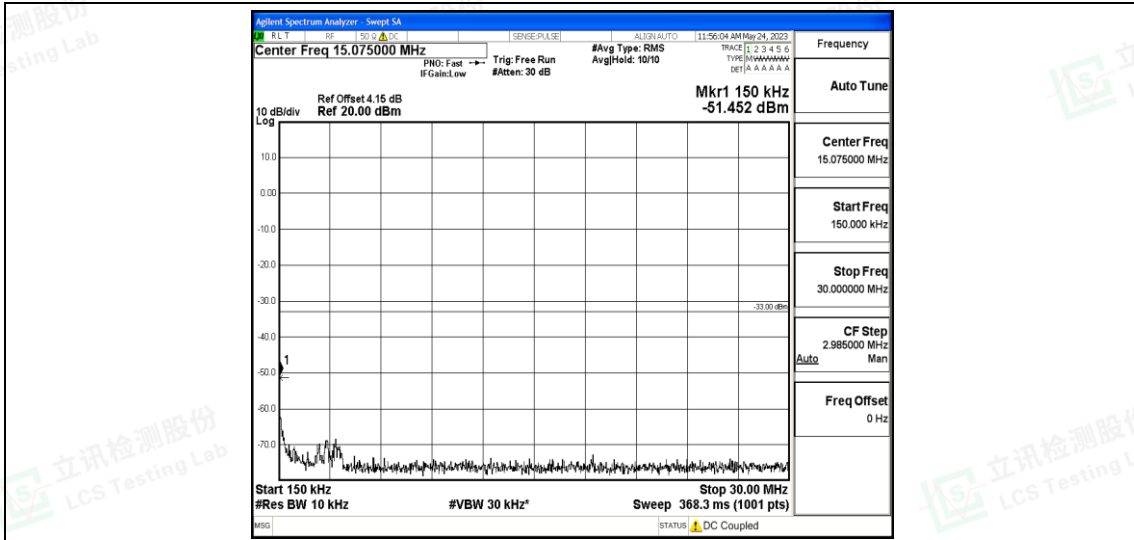

Band4-3MHz-QPSK-20175-1RB#0-Range5:10000~20000MHz

Band4-3MHz-QPSK-20385-1RB#0-Range1:0.009~0.15MHz

Band4-3MHz-QPSK-20385-1RB#0-Range2:0.15~30MHz

Band4-3MHz-QPSK-20385-1RB#0-Range3:30~1000MHz

Band4-3MHz-QPSK-20385-1RB#0-Range4:1000~10000MHz