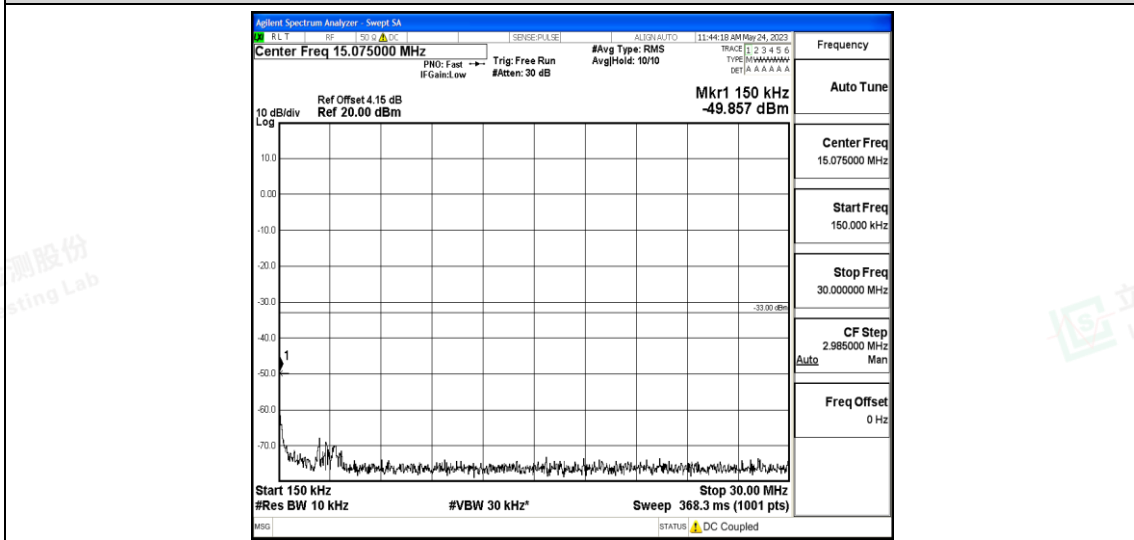

Band4-1.4MHz-QPSK-19957-1RB#0-Range5:10000~20000MHz

Band4-1.4MHz-QPSK-20175-1RB#0-Range1:0.009~0.15MHz

Band4-1.4MHz-QPSK-20175-1RB#0-Range2:0.15~30MHz

Band4-1.4MHz-QPSK-20175-1RB#0-Range3:30~1000MHz

Band4-1.4MHz-QPSK-20175-1RB#0-Range4:1000~10000MHz