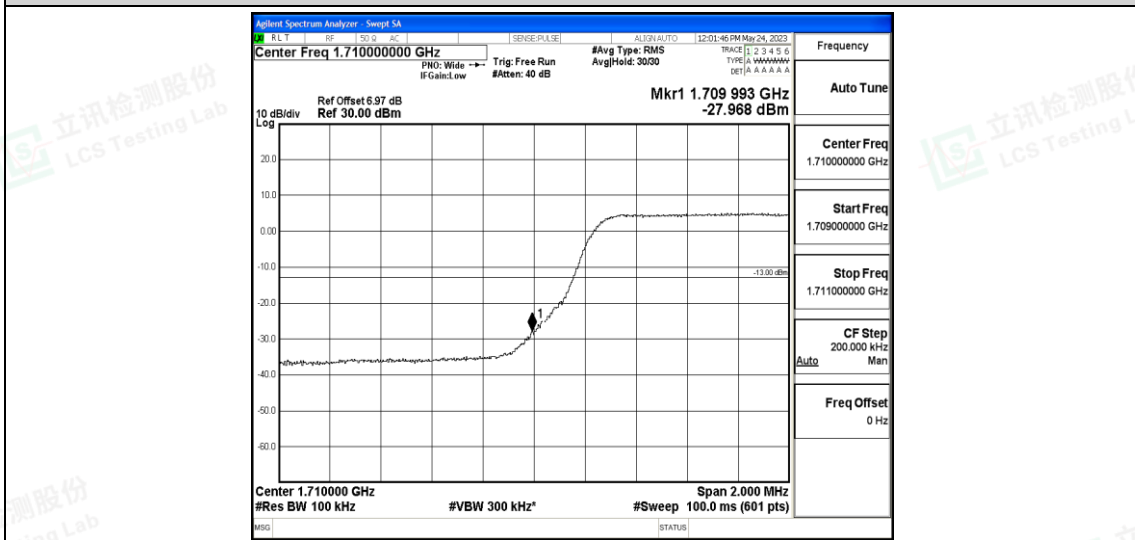

Band4-5MHz-16QAM-19975-25RB#0