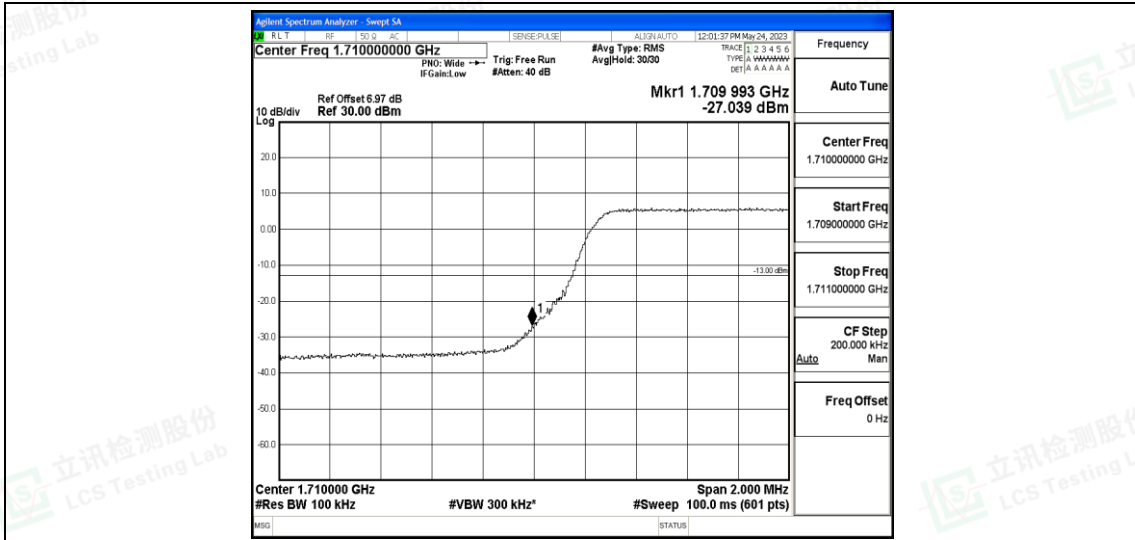

### Test Graphs

**Band4-1.4MHz-16QAM-19957-6RB#0**

Band4-1.4MHz-16QAM-20393-6RB#0

Band4-3MHz-QPSK-19965-15RB#0

Band4-3MHz-QPSK-20385-15RB#0

Band4-3MHz-16QAM-19965-15RB#0

Band4-3MHz-16QAM-20385-15RB#0

Band4-5MHz-QPSK-19975-25RB#0