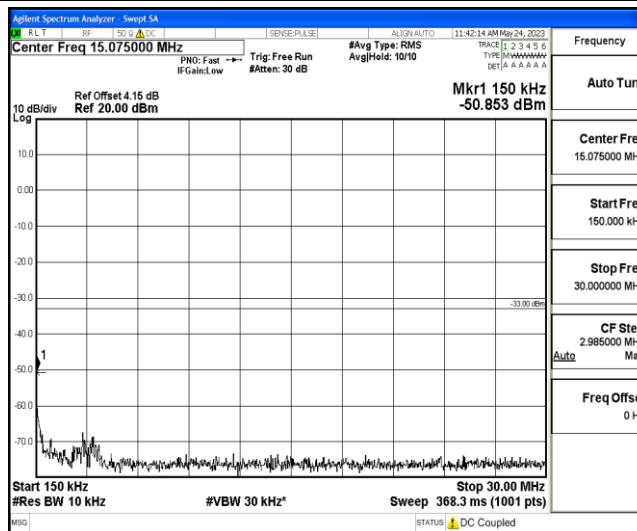

Band4-1.4MHz-QPSK-19957-1RB#0-Range2:0.15~30MHz