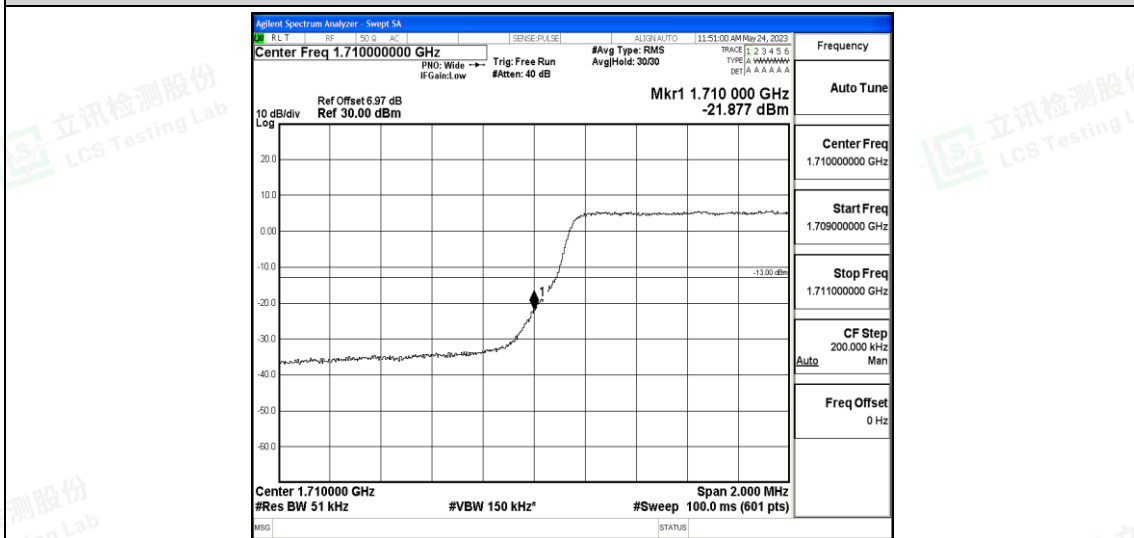

### Test Graphs

**Band4-1.4MHz-16QAM-19957-6RB#0**

Band4-1.4MHz-16QAM-20393-6RB#0

Band4-3MHz-QPSK-19965-15RB#0

Band4-3MHz-QPSK-20385-15RB#0

Band4-3MHz-16QAM-19965-15RB#0

Band4-3MHz-16QAM-20385-15RB#0

Band4-5MHz-QPSK-19975-25RB#0