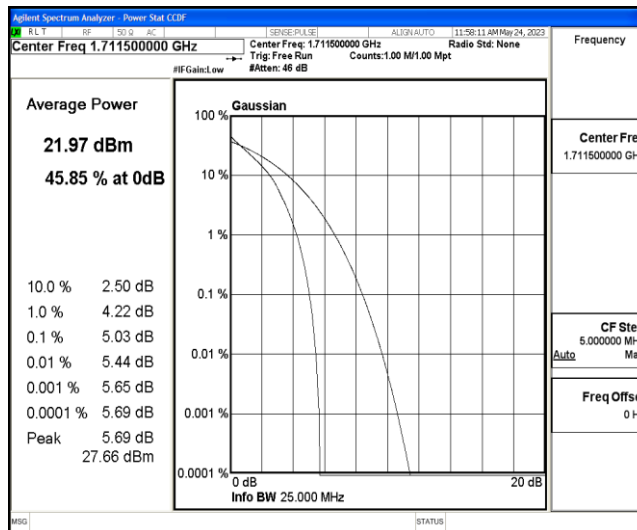

Test Graphs

Band4-1.4MHz-16QAM-19957-6RB#0

Band4-1.4MHz-16QAM-20175-6RB#0

Band4-1.4MHz-16QAM-20393-6RB#0

Band4-3MHz-QPSK-19965-15RB#0

Band4-3MHz-QPSK-20175-15RB#0

Band4-3MHz-QPSK-20385-15RB#0

Band4-3MHz-16QAM-19965-15RB#0