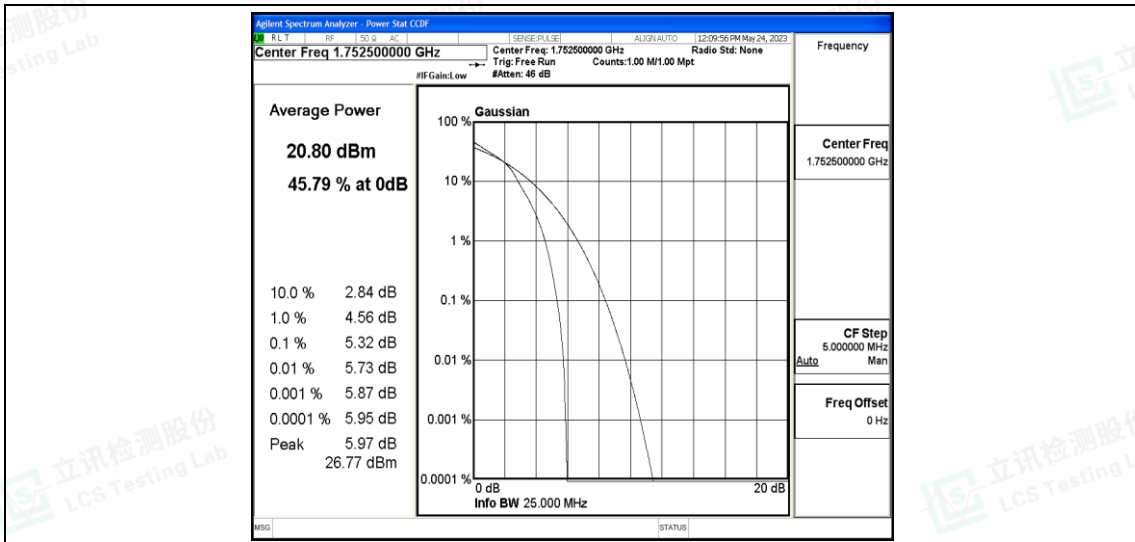

Band4-5MHz-16QAM-20375-25RB#0

Band4-10MHz-QPSK-20000-50RB#0