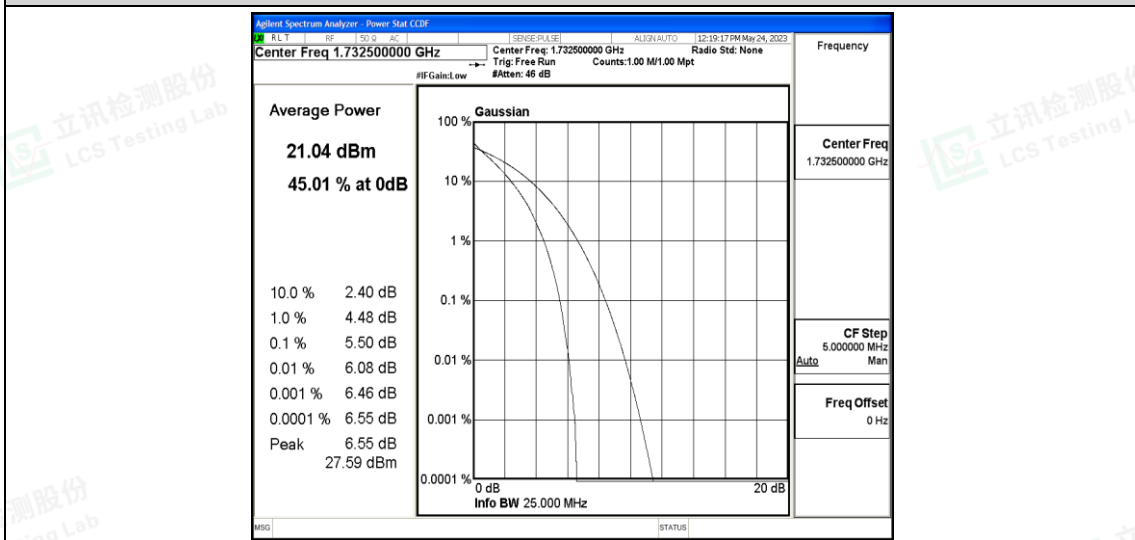

Band4-5MHz-16QAM-20375-25RB#0

Band4-10MHz-QPSK-20000-50RB#0

Band4-10MHz-QPSK-20175-50RB#0

Band4-10MHz-QPSK-20350-50RB#0

Band4-10MHz-16QAM-20000-50RB#0

Band4-10MHz-16QAM-20175-50RB#0

Band4-10MHz-16QAM-20350-50RB#0