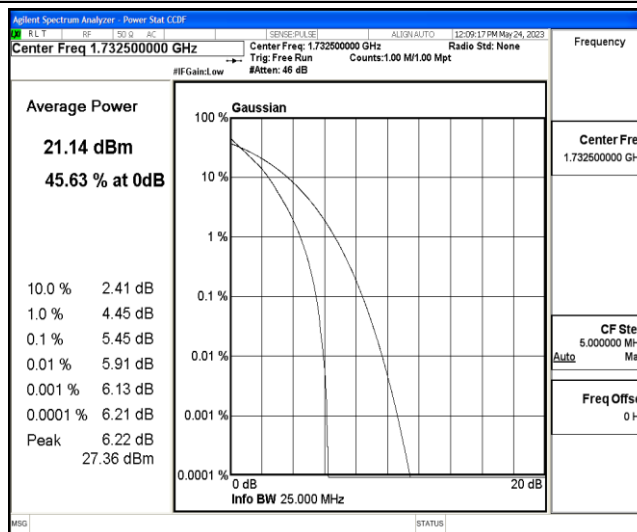

Band4-5MHz-QPSK-20175-25RB#0

Band4-5MHz-QPSK-20375-25RB#0