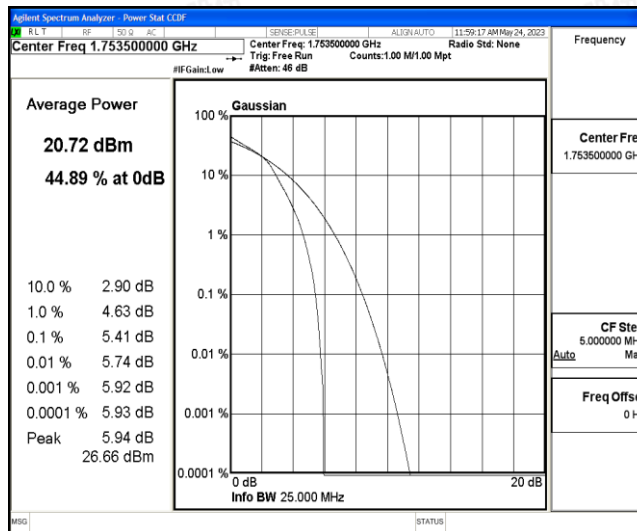

Band4-3MHz-16QAM-20385-15RB#0

Band4-5MHz-QPSK-19975-25RB#0