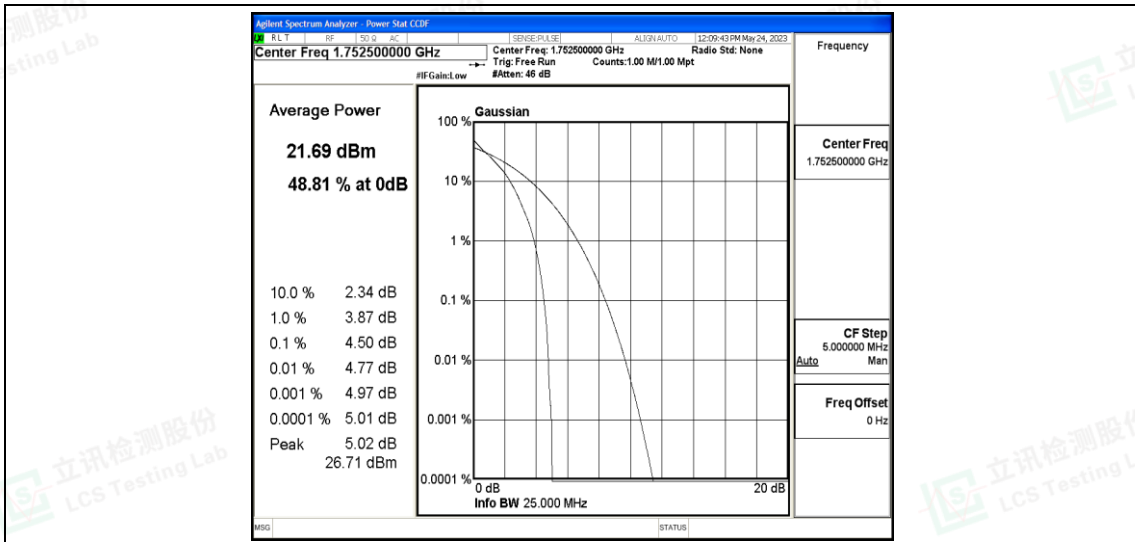

Band4-5MHz-QPSK-20375-25RB#0

Band4-5MHz-16QAM-19975-25RB#0