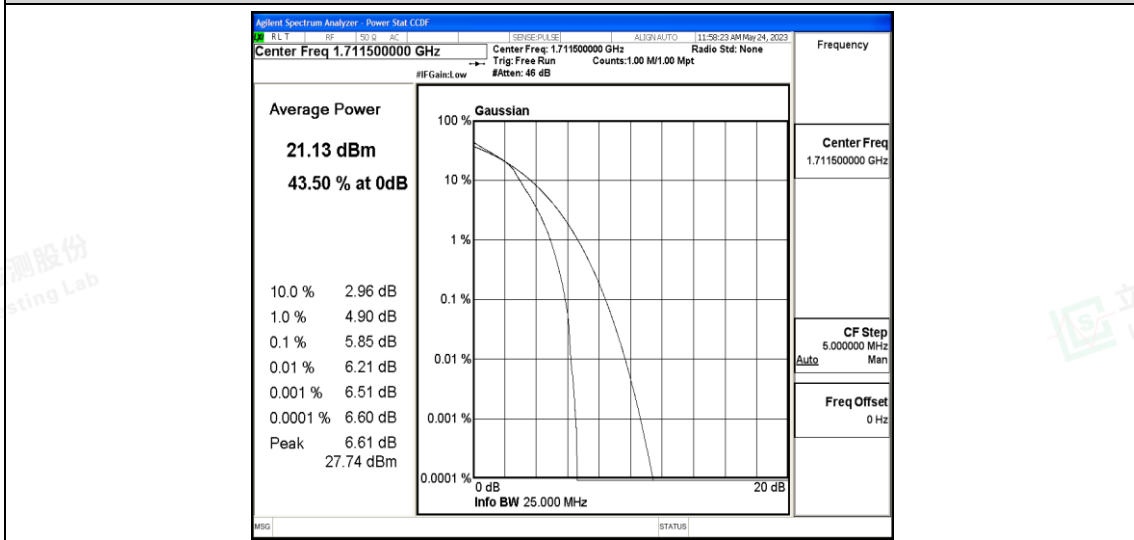

Test Graphs

Band4-1.4MHz-16QAM-19957-6RB#0

Band4-1.4MHz-16QAM-20175-6RB#0

Band4-1.4MHz-16QAM-20393-6RB#0

Band4-3MHz-QPSK-19965-15RB#0

Band4-3MHz-QPSK-20175-15RB#0

Band4-3MHz-QPSK-20385-15RB#0

Band4-3MHz-16QAM-19965-15RB#0