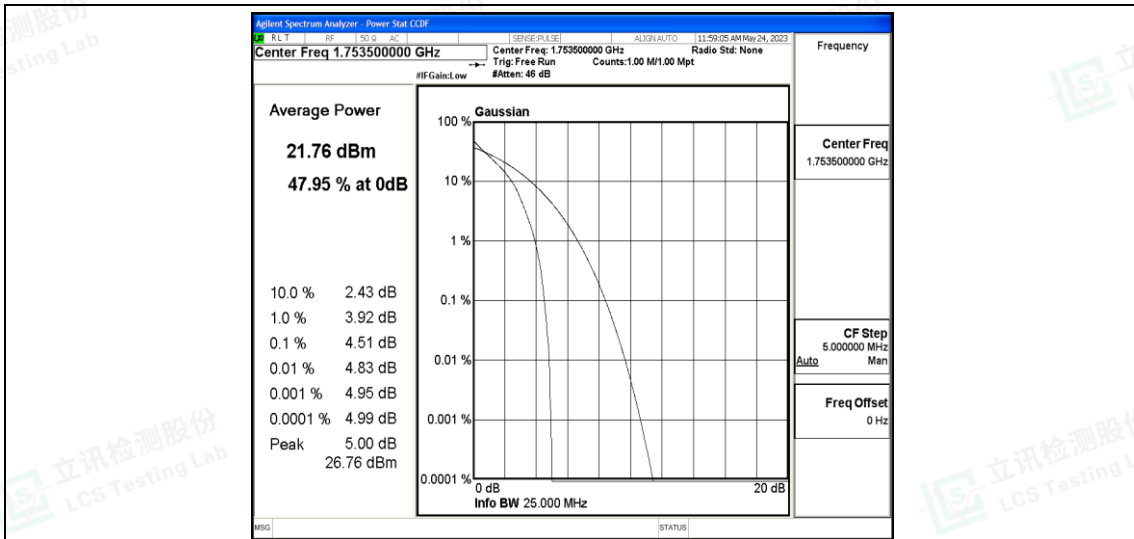

Test Graphs

Band4-1.4MHz-16QAM-19957-6RB#0

Band4-1.4MHz-16QAM-20175-6RB#0

Band4-1.4MHz-16QAM-20393-6RB#0

Band4-3MHz-QPSK-19965-15RB#0

Band4-3MHz-QPSK-20175-15RB#0

Band4-3MHz-QPSK-20385-15RB#0

Band4-3MHz-16QAM-19965-15RB#0