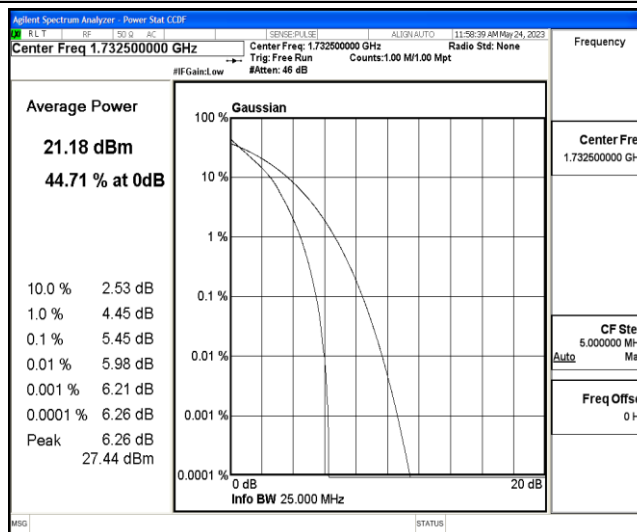

Test Graphs

Band4-1.4MHz-16QAM-19957-6RB#0

Band4-1.4MHz-16QAM-20175-6RB#0

Band4-1.4MHz-16QAM-20393-6RB#0

Band4-3MHz-QPSK-19965-15RB#0

Band4-3MHz-QPSK-20175-15RB#0

Band4-3MHz-QPSK-20385-15RB#0

Band4-3MHz-16QAM-19965-15RB#0