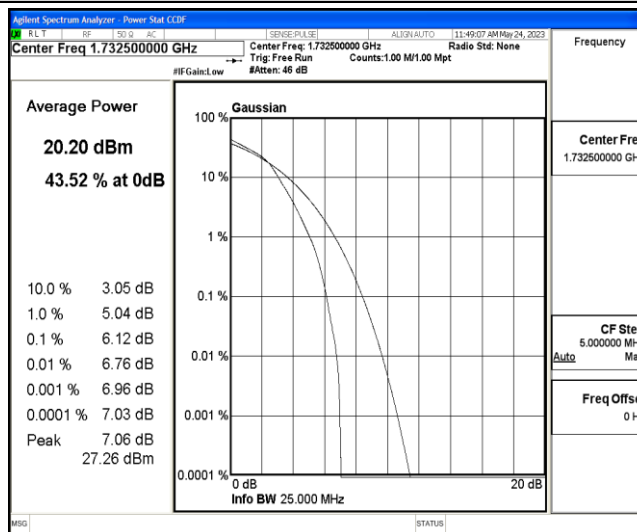

Test Graphs

Band4-1.4MHz-16QAM-19957-6RB#0

Band4-1.4MHz-16QAM-20175-6RB#0

Band4-1.4MHz-16QAM-20393-6RB#0

Band4-3MHz-QPSK-19965-15RB#0

Band4-3MHz-QPSK-20175-15RB#0

Band4-3MHz-QPSK-20385-15RB#0

Band4-3MHz-16QAM-19965-15RB#0