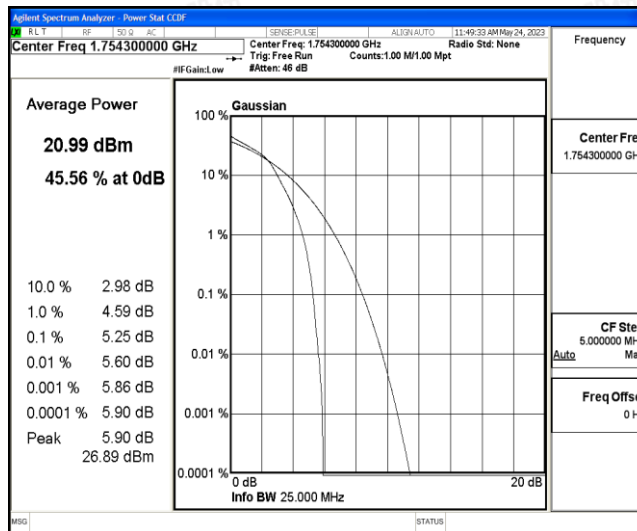

Test Graphs

Band4-1.4MHz-16QAM-19957-6RB#0

Band4-1.4MHz-16QAM-20175-6RB#0

Band4-1.4MHz-16QAM-20393-6RB#0

Band4-3MHz-QPSK-19965-15RB#0

Band4-3MHz-QPSK-20175-15RB#0

Band4-3MHz-QPSK-20385-15RB#0

Band4-3MHz-16QAM-19965-15RB#0