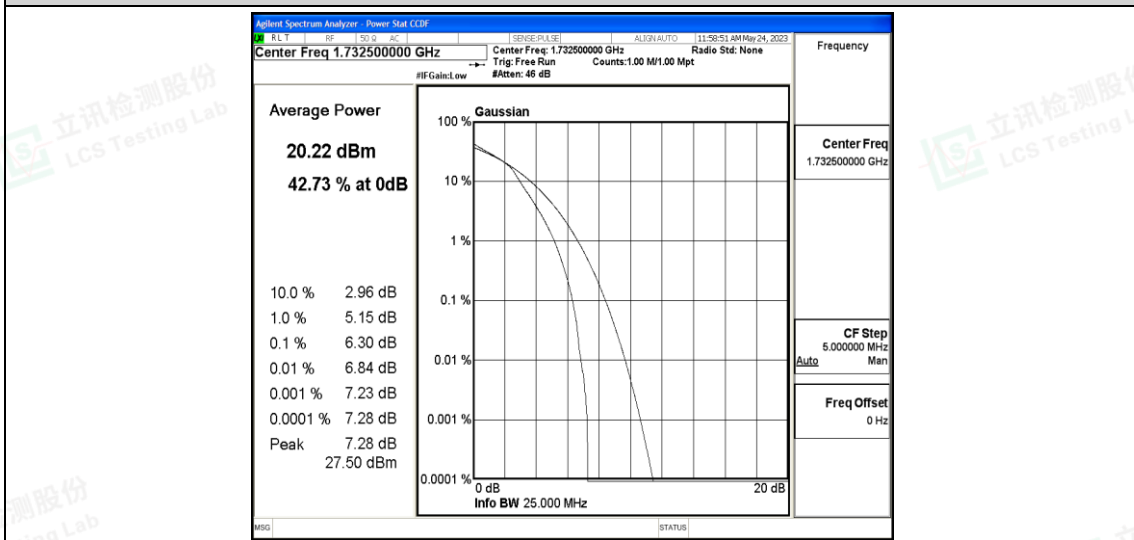

Band4-3MHz-16QAM-20175-15RB#0

Band4-3MHz-16QAM-20385-15RB#0