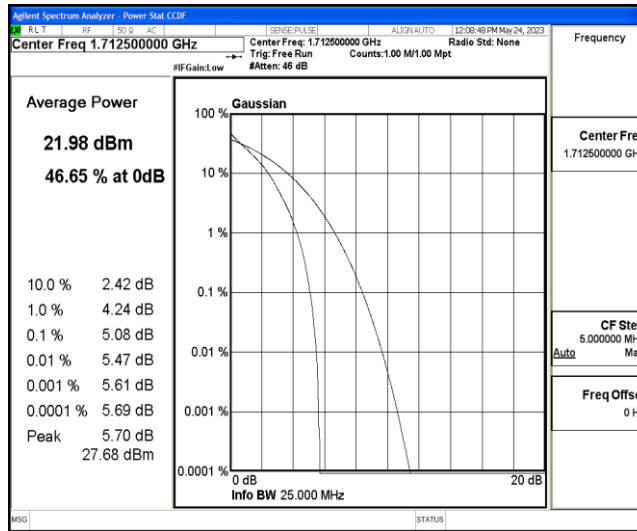

Band4-5MHz-QPSK-19975-25RB#0

Band4-5MHz-QPSK-20175-25RB#0