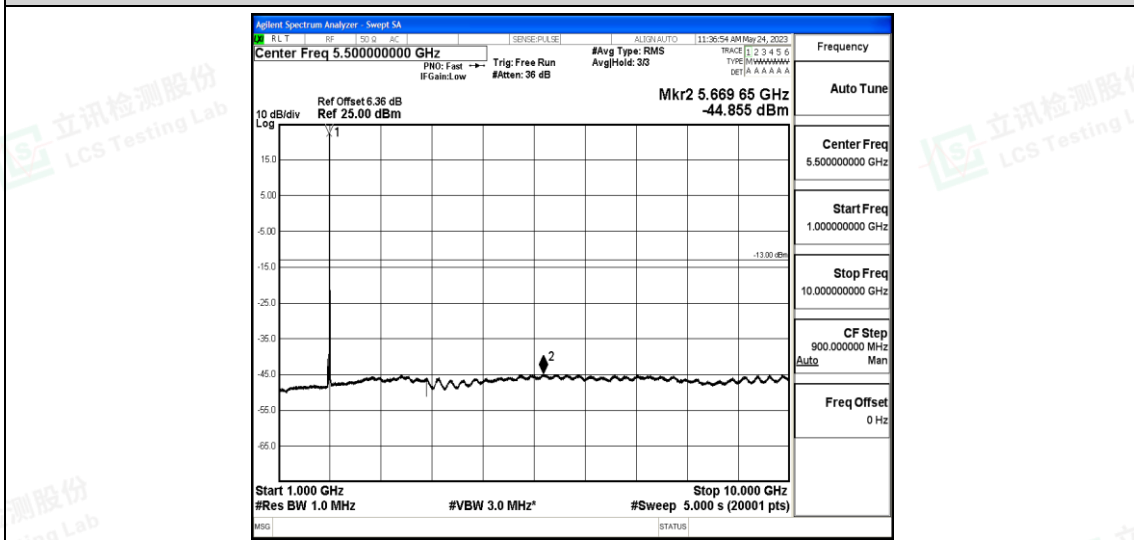

Band2-20MHz-QPSK-18900-1RB#0-Range5:10000~20000MHz

Band2-20MHz-QPSK-19100-1RB#0-Range1:0.009~0.15MHz

Band2-20MHz-QPSK-19100-1RB#0-Range2:0.15~30MHz

Band2-20MHz-QPSK-19100-1RB#0-Range3:30~1000MHz

Band2-20MHz-QPSK-19100-1RB#0-Range4:1000~10000MHz