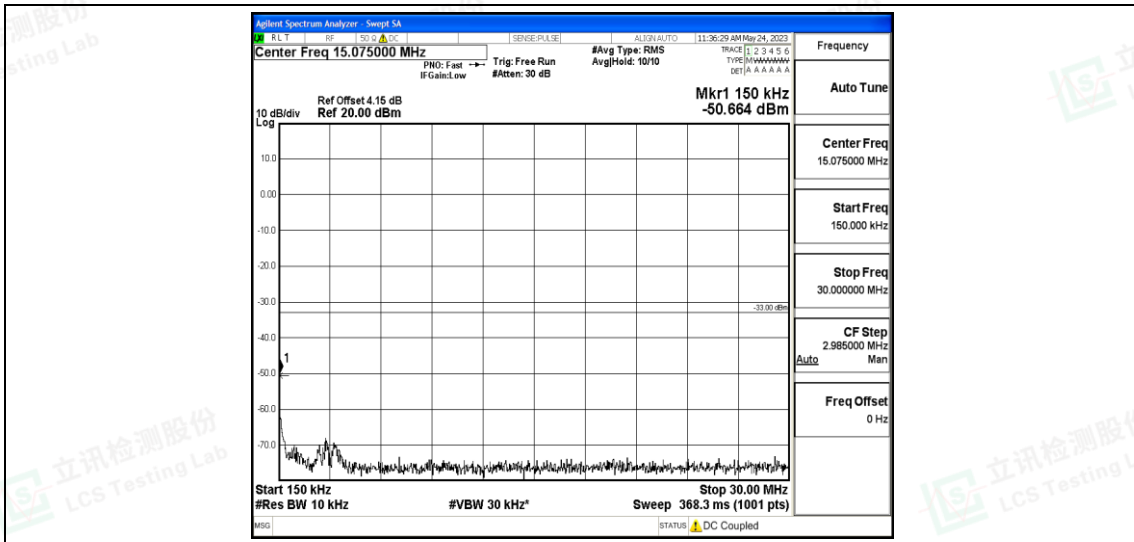

Band2-20MHz-QPSK-18900-1RB#0-Range5:10000~20000MHz

Band2-20MHz-QPSK-19100-1RB#0-Range1:0.009~0.15MHz

Band2-20MHz-QPSK-19100-1RB#0-Range2:0.15~30MHz

Band2-20MHz-QPSK-19100-1RB#0-Range3:30~1000MHz

Band2-20MHz-QPSK-19100-1RB#0-Range4:1000~10000MHz