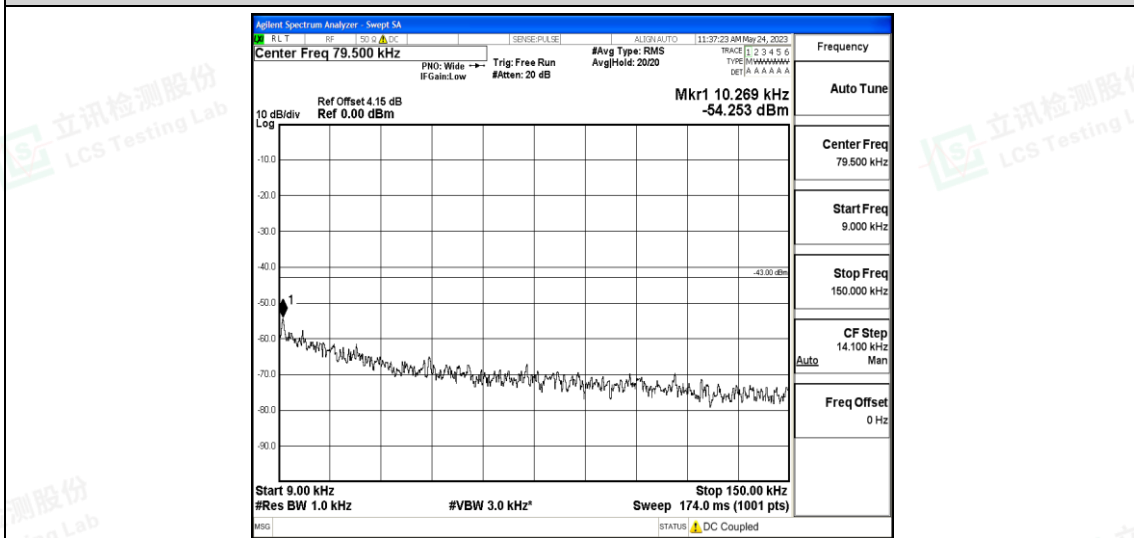

Band2-20MHz-16QAM-19100-1RB#0-Range1:0.009~0.15MHz

Band2-20MHz-16QAM-19100-1RB#0-Range2:0.15~30MHz