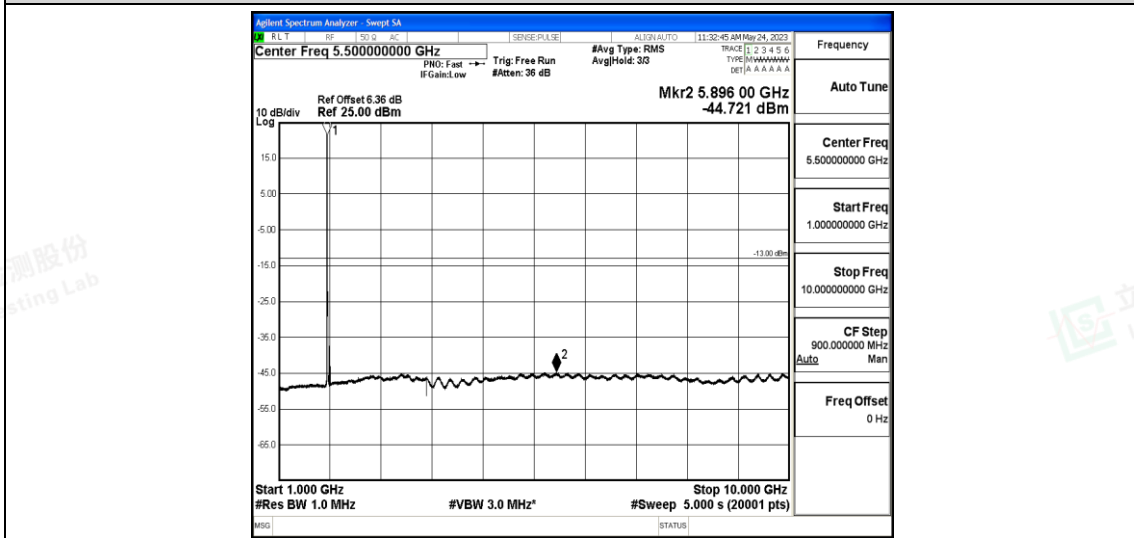

Band2-15MHz-16QAM-19125-1RB#0-Range5:10000~20000MHz

Band2-20MHz-QPSK-18700-1RB#0-Range1:0.009~0.15MHz

Band2-20MHz-QPSK-18700-1RB#0-Range2:0.15~30MHz

Band2-20MHz-QPSK-18700-1RB#0-Range3:30~1000MHz

Band2-20MHz-QPSK-18700-1RB#0-Range4:1000~10000MHz