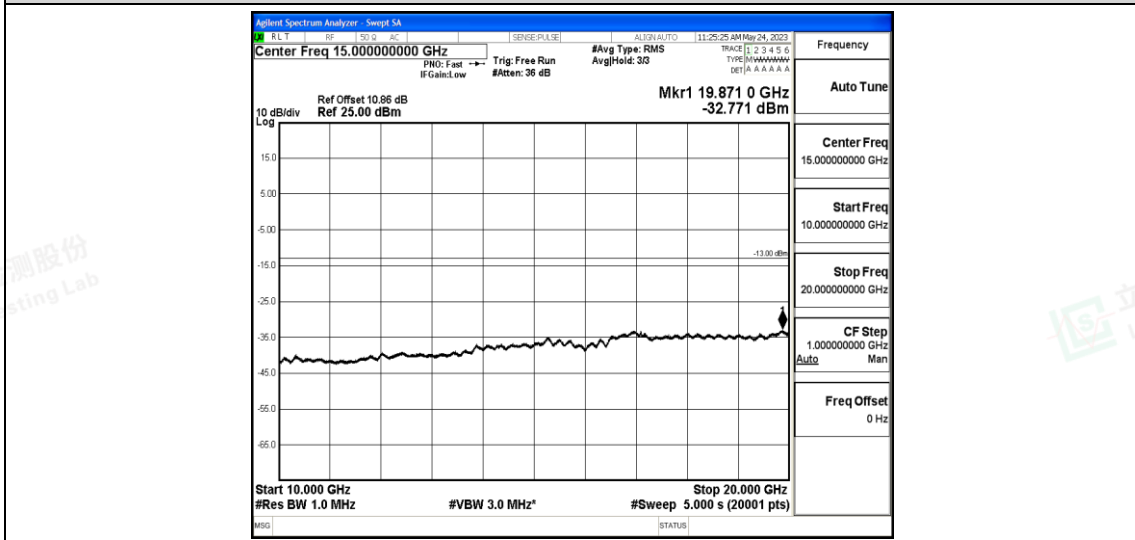

Band2-15MHz-QPSK-18900-1RB#0-Range5:10000~20000MHz

Band2-15MHz-QPSK-19125-1RB#0-Range1:0.009~0.15MHz

Band2-15MHz-QPSK-19125-1RB#0-Range2:0.15~30MHz

Band2-15MHz-QPSK-19125-1RB#0-Range3:30~1000MHz

Band2-15MHz-QPSK-19125-1RB#0-Range4:1000~10000MHz