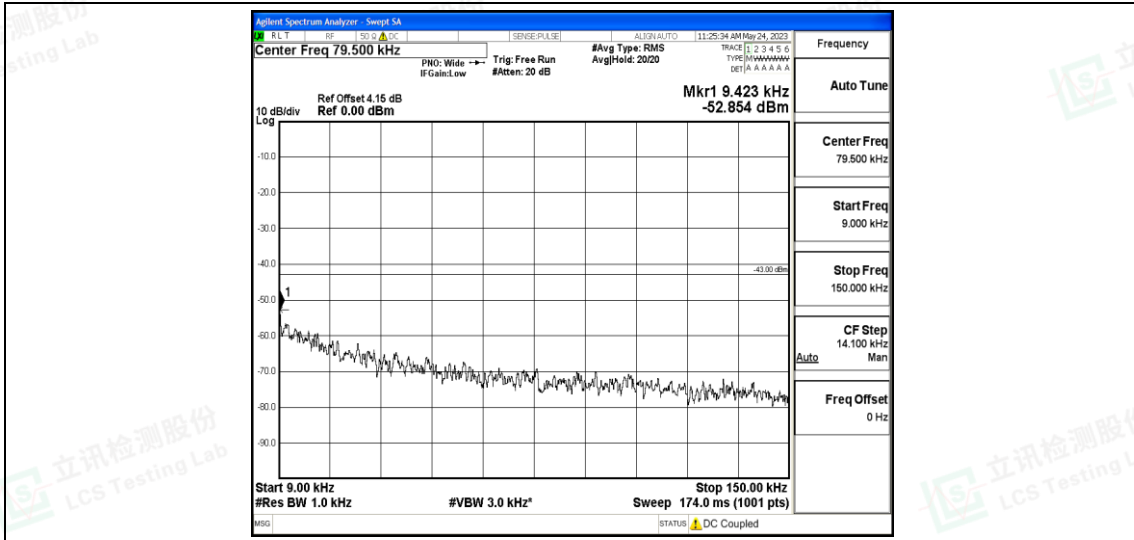

Band2-15MHz-16QAM-18900-1RB#0-Range1:0.009~0.15MHz

Band2-15MHz-16QAM-18900-1RB#0-Range2:0.15~30MHz