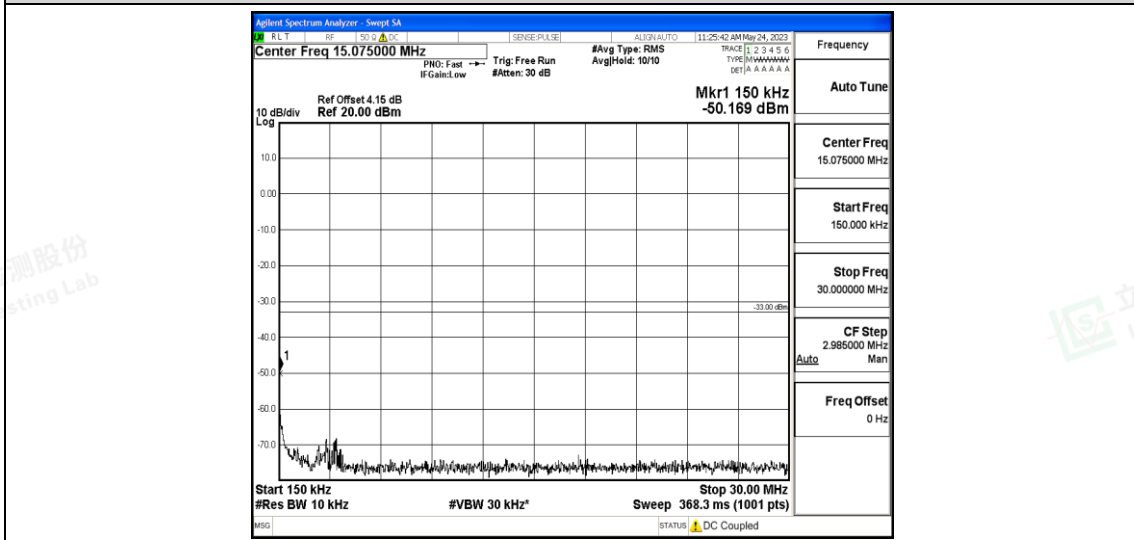

Band2-15MHz-16QAM-18675-1RB#0-Range5:10000~20000MHz

Band2-15MHz-16QAM-18900-1RB#0-Range1:0.009~0.15MHz

Band2-15MHz-16QAM-18900-1RB#0-Range2:0.15~30MHz

Band2-15MHz-16QAM-18900-1RB#0-Range3:30~1000MHz

Band2-15MHz-16QAM-18900-1RB#0-Range4:1000~10000MHz