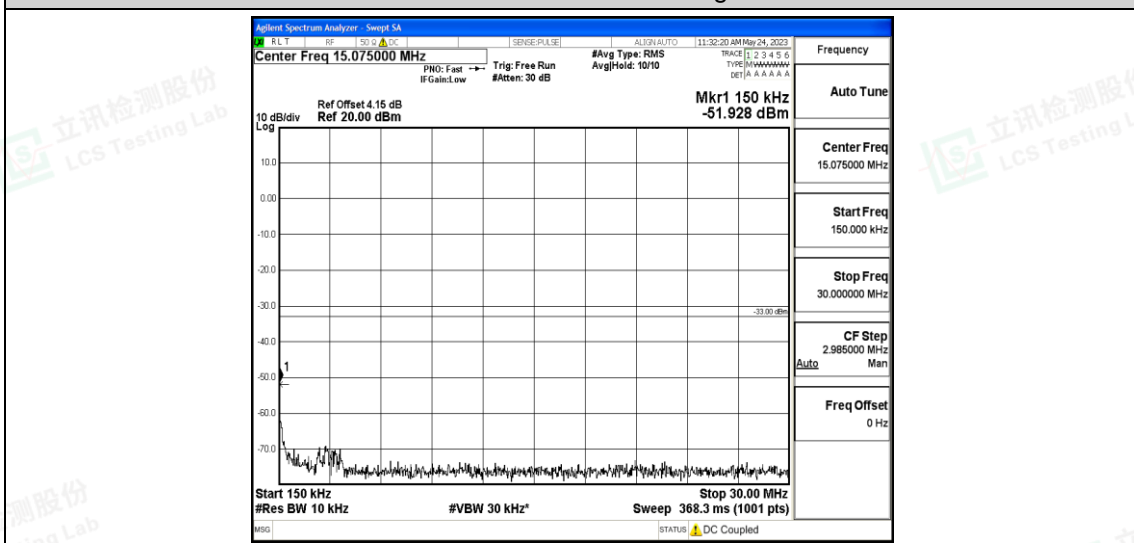

Band2-15MHz-16QAM-19125-1RB#0-Range5:10000~20000MHz

Band2-20MHz-QPSK-18700-1RB#0-Range1:0.009~0.15MHz

Band2-20MHz-QPSK-18700-1RB#0-Range2:0.15~30MHz

Band2-20MHz-QPSK-18700-1RB#0-Range3:30~1000MHz

Band2-20MHz-QPSK-18700-1RB#0-Range4:1000~10000MHz