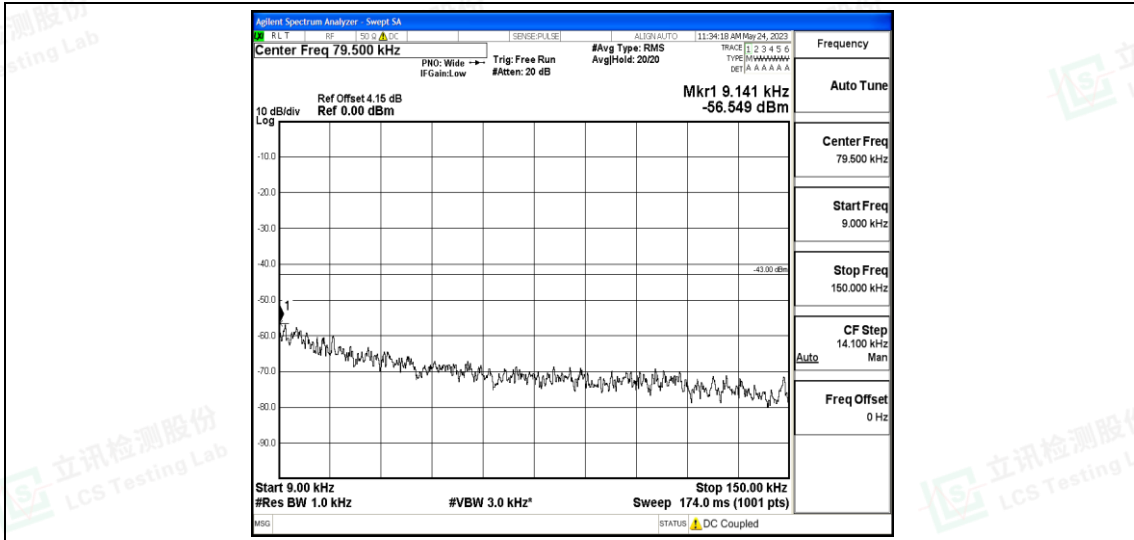

Band2-20MHz-QPSK-18900-1RB#0-Range1:0.009~0.15MHz

Band2-20MHz-QPSK-18900-1RB#0-Range2:0.15~30MHz