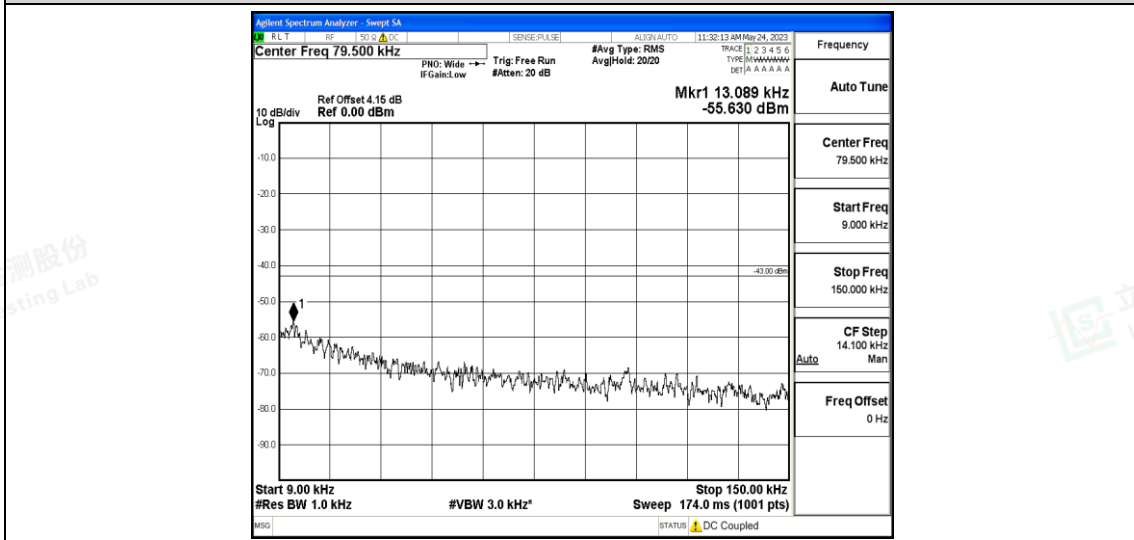

Band2-20MHz-QPSK-18700-1RB#0-Range1:0.009~0.15MHz

Band2-20MHz-QPSK-18700-1RB#0-Range2:0.15~30MHz