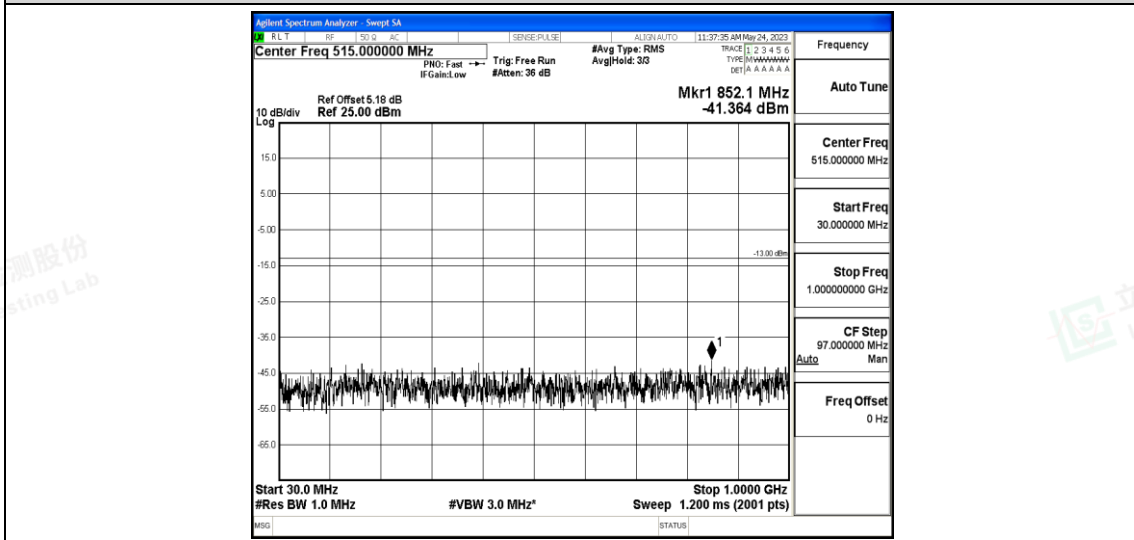

Band2-20MHz-16QAM-18900-1RB#0-Range5:10000~20000MHz

Band2-20MHz-16QAM-19100-1RB#0-Range1:0.009~0.15MHz

Band2-20MHz-16QAM-19100-1RB#0-Range2:0.15~30MHz

Band2-20MHz-16QAM-19100-1RB#0-Range3:30~1000MHz

Band2-20MHz-16QAM-19100-1RB#0-Range4:1000~10000MHz