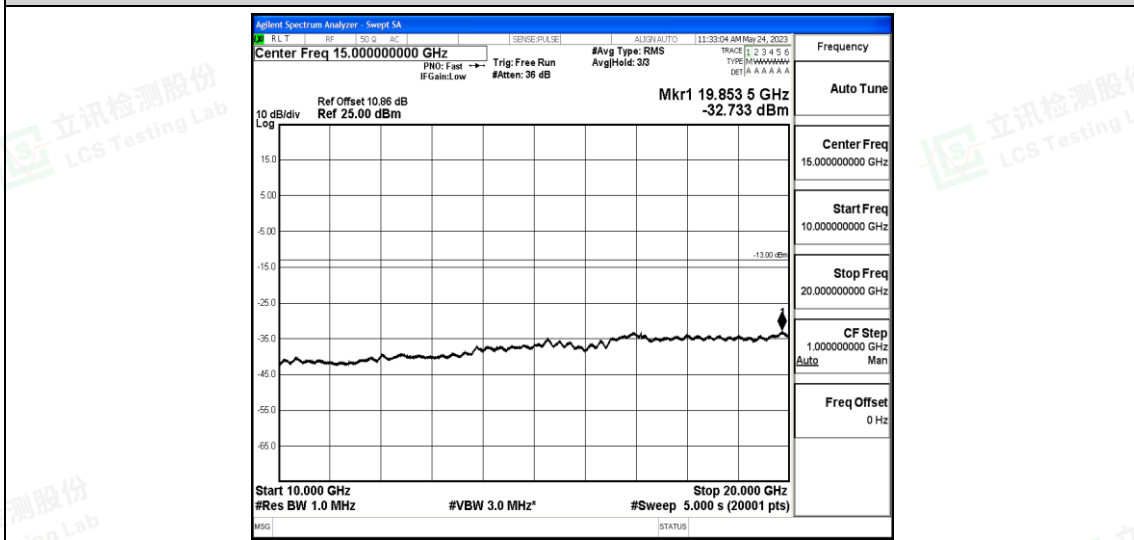

Band2-20MHz-QPSK-18700-1RB#0-Range5:10000~20000MHz

Band2-20MHz-QPSK-18900-1RB#0-Range1:0.009~0.15MHz