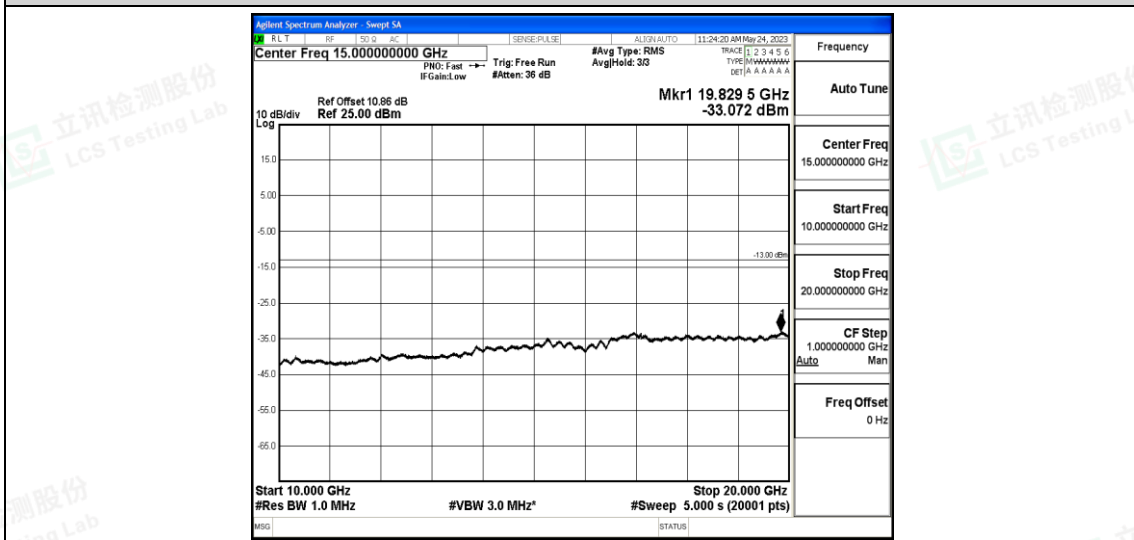

Band2-15MHz-16QAM-18675-1RB#0-Range5:10000~20000MHz

Band2-15MHz-16QAM-18900-1RB#0-Range1:0.009~0.15MHz