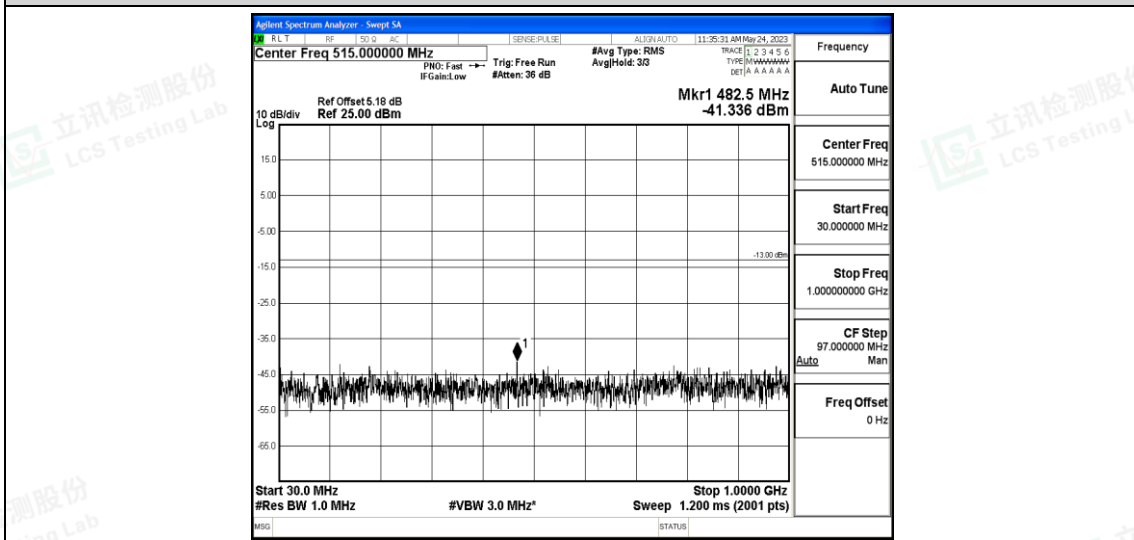

Band2-20MHz-16QAM-18700-1RB#0-Range5:10000~20000MHz

Band2-20MHz-16QAM-18900-1RB#0-Range1:0.009~0.15MHz

Band2-20MHz-16QAM-18900-1RB#0-Range2:0.15~30MHz

Band2-20MHz-16QAM-18900-1RB#0-Range3:30~1000MHz

Band2-20MHz-16QAM-18900-1RB#0-Range4:1000~10000MHz