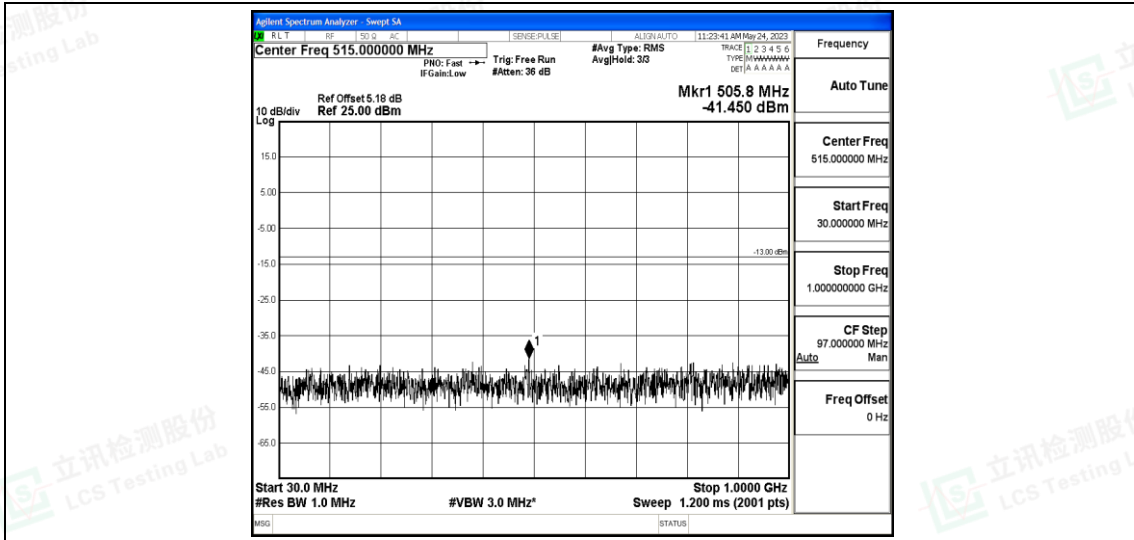

Band2-15MHz-QPSK-19125-1RB#0-Range5:10000~20000MHz

Band2-15MHz-16QAM-18675-1RB#0-Range1:0.009~0.15MHz

Band2-15MHz-16QAM-18675-1RB#0-Range2:0.15~30MHz

Band2-15MHz-16QAM-18675-1RB#0-Range3:30~1000MHz

Band2-15MHz-16QAM-18675-1RB#0-Range4:1000~10000MHz