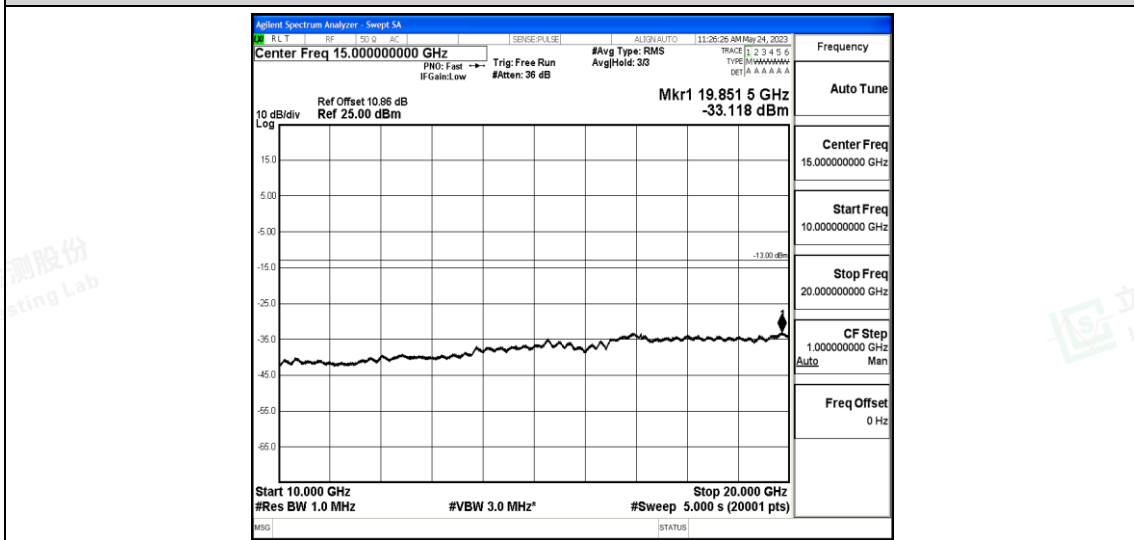

Band2-15MHz-16QAM-18675-1RB#0-Range5:10000~20000MHz

Band2-15MHz-16QAM-18900-1RB#0-Range1:0.009~0.15MHz

Band2-15MHz-16QAM-18900-1RB#0-Range2:0.15~30MHz

Band2-15MHz-16QAM-18900-1RB#0-Range3:30~1000MHz

Band2-15MHz-16QAM-18900-1RB#0-Range4:1000~10000MHz

Band2-15MHz-16QAM-18900-1RB#0-Range5:10000~20000MHz

Band2-15MHz-16QAM-19125-1RB#0-Range1:0.009~0.15MHz

Band2-15MHz-16QAM-19125-1RB#0-Range2:0.15~30MHz

Band2-15MHz-16QAM-19125-1RB#0-Range3:30~1000MHz

Band2-15MHz-16QAM-19125-1RB#0-Range4:1000~10000MHz