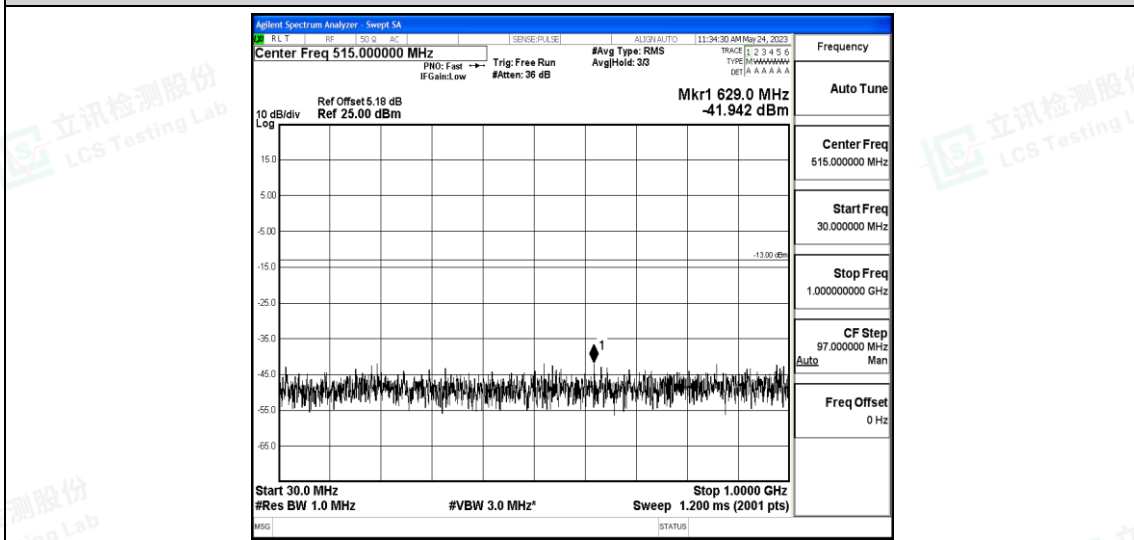

Band2-20MHz-QPSK-18700-1RB#0-Range5:10000~20000MHz

Band2-20MHz-QPSK-18900-1RB#0-Range1:0.009~0.15MHz

Band2-20MHz-QPSK-18900-1RB#0-Range2:0.15~30MHz

Band2-20MHz-QPSK-18900-1RB#0-Range3:30~100MHz

Band2-20MHz-QPSK-18900-1RB#0-Range4:1000~10000MHz