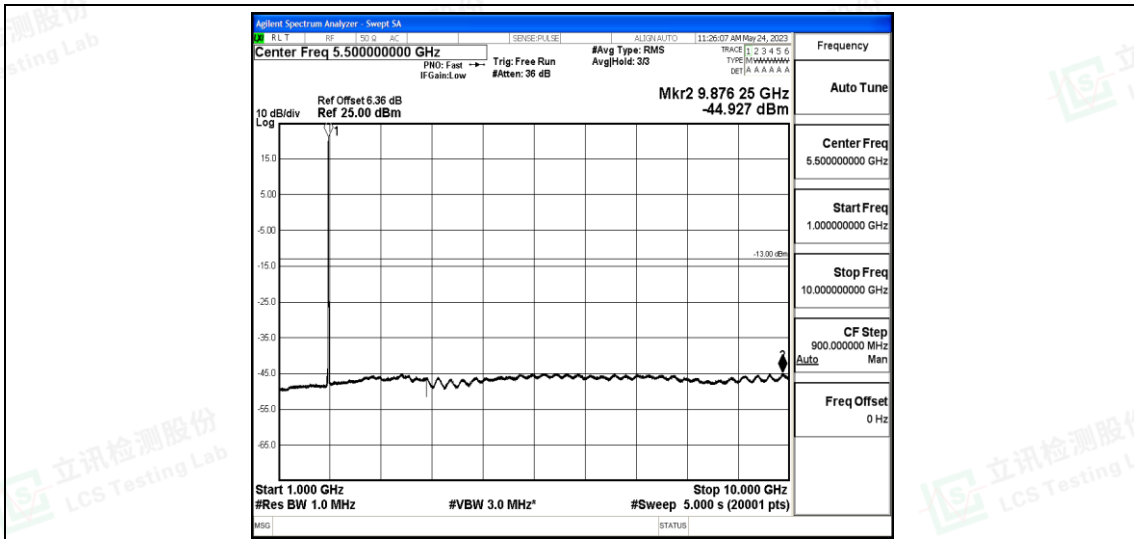

Band2-15MHz-16QAM-18675-1RB#0-Range5:10000~20000MHz

Band2-15MHz-16QAM-18900-1RB#0-Range1:0.009~0.15MHz

Band2-15MHz-16QAM-18900-1RB#0-Range2:0.15~30MHz

Band2-15MHz-16QAM-18900-1RB#0-Range3:30~1000MHz

Band2-15MHz-16QAM-18900-1RB#0-Range4:1000~10000MHz