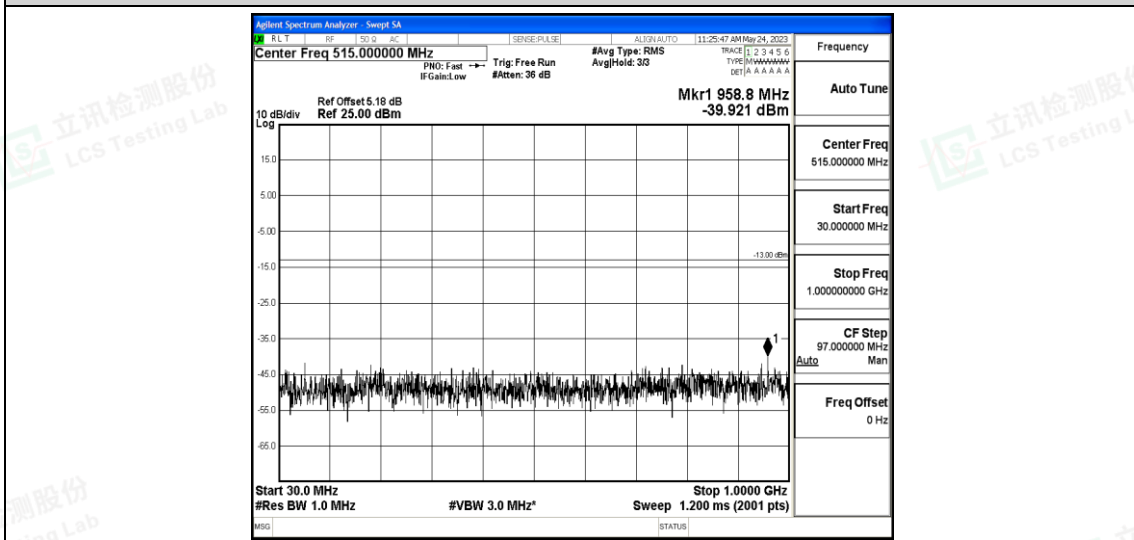

Band2-15MHz-16QAM-18675-1RB#0-Range5:10000~20000MHz

Band2-15MHz-16QAM-18900-1RB#0-Range1:0.009~0.15MHz

Band2-15MHz-16QAM-18900-1RB#0-Range2:0.15~30MHz

Band2-15MHz-16QAM-18900-1RB#0-Range3:30~1000MHz

Band2-15MHz-16QAM-18900-1RB#0-Range4:1000~10000MHz