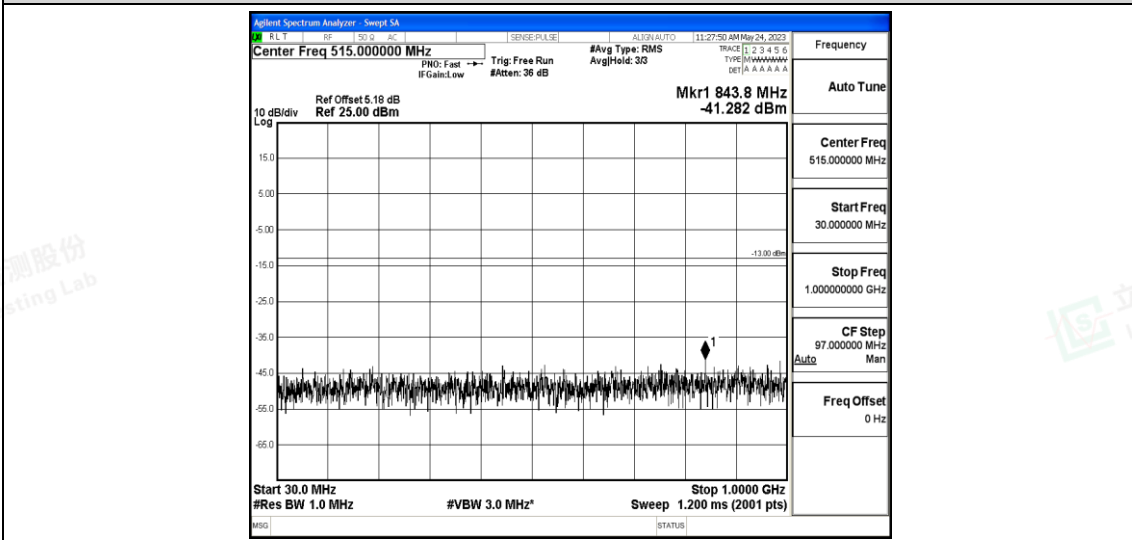

Band2-15MHz-16QAM-18900-1RB#0-Range5:10000~20000MHz

Band2-15MHz-16QAM-19125-1RB#0-Range1:0.009~0.15MHz

Band2-15MHz-16QAM-19125-1RB#0-Range2:0.15~30MHz

Band2-15MHz-16QAM-19125-1RB#0-Range3:30~1000MHz

Band2-15MHz-16QAM-19125-1RB#0-Range4:1000~10000MHz