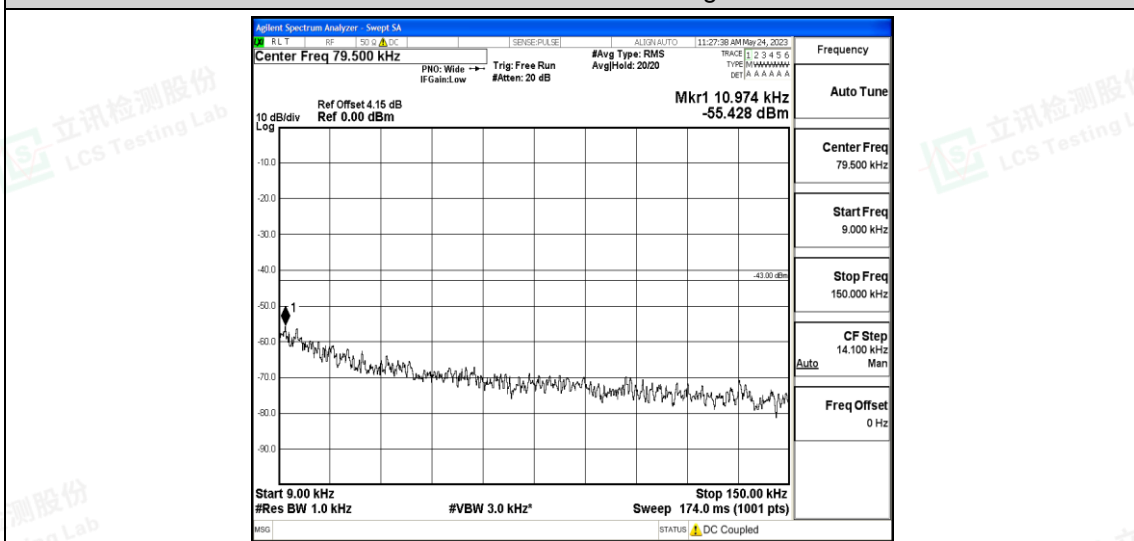

Band2-15MHz-16QAM-19125-1RB#0-Range1:0.009~0.15MHz

Band2-15MHz-16QAM-19125-1RB#0-Range2:0.15~30MHz