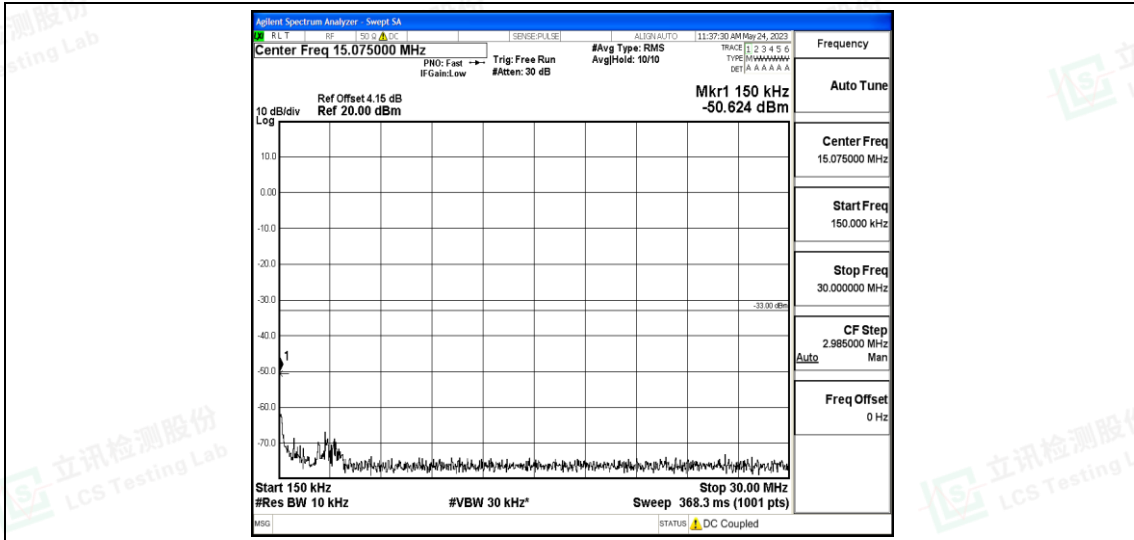

Band2-20MHz-16QAM-18900-1RB#0-Range5:10000~20000MHz

Band2-20MHz-16QAM-19100-1RB#0-Range1:0.009~0.15MHz

Band2-20MHz-16QAM-19100-1RB#0-Range2:0.15~30MHz

Band2-20MHz-16QAM-19100-1RB#0-Range3:30~1000MHz

Band2-20MHz-16QAM-19100-1RB#0-Range4:1000~10000MHz