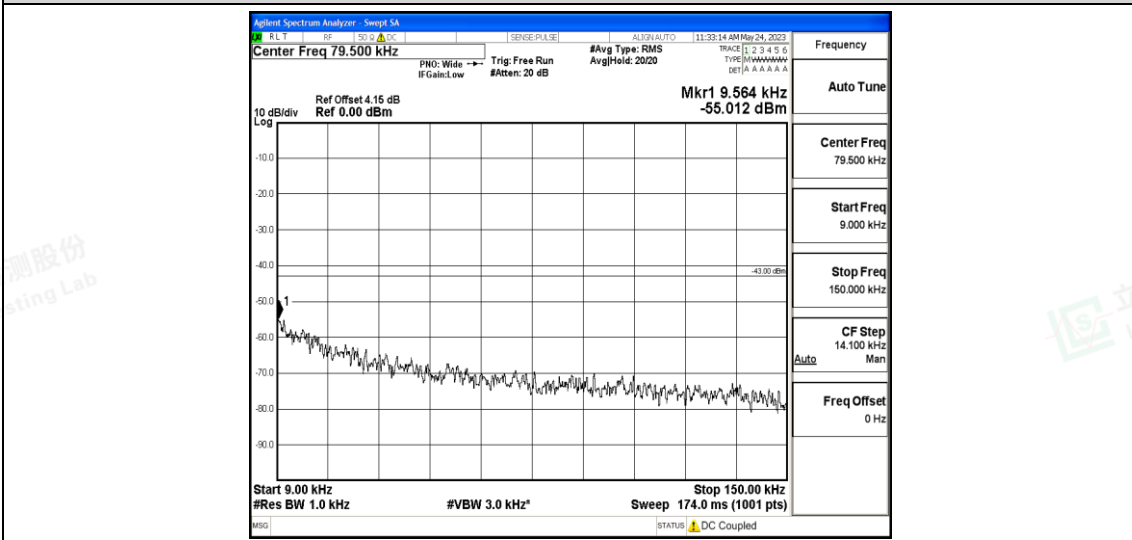

Band2-20MHz-16QAM-18700-1RB#0-Range1:0.009~0.15MHz

Band2-20MHz-16QAM-18700-1RB#0-Range2:0.15~30MHz