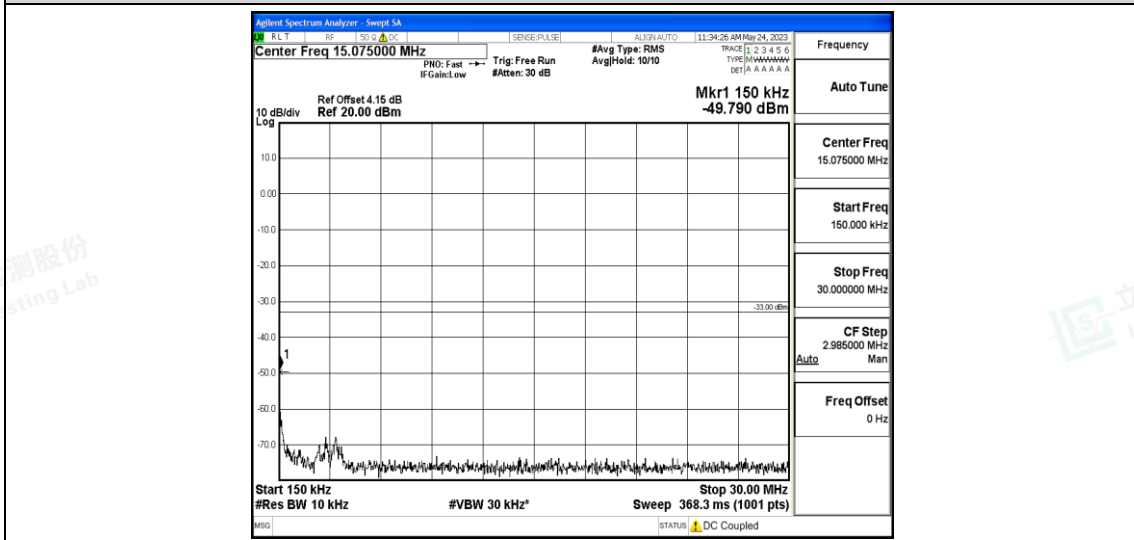

Band2-20MHz-QPSK-18700-1RB#0-Range5:10000~20000MHz

Band2-20MHz-QPSK-18900-1RB#0-Range1:0.009~0.15MHz

Band2-20MHz-QPSK-18900-1RB#0-Range2:0.15~30MHz

Band2-20MHz-QPSK-18900-1RB#0-Range3:30~100MHz

Band2-20MHz-QPSK-18900-1RB#0-Range4:1000~10000MHz