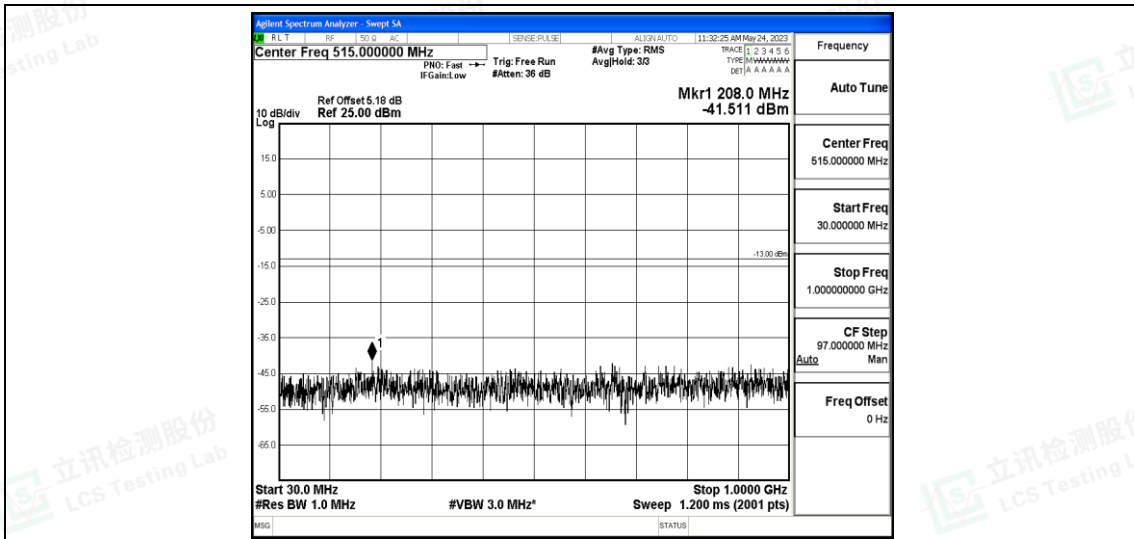

Band2-15MHz-16QAM-19125-1RB#0-Range5:10000~20000MHz

Band2-20MHz-QPSK-18700-1RB#0-Range1:0.009~0.15MHz

Band2-20MHz-QPSK-18700-1RB#0-Range2:0.15~30MHz

Band2-20MHz-QPSK-18700-1RB#0-Range3:30~1000MHz

Band2-20MHz-QPSK-18700-1RB#0-Range4:1000~10000MHz