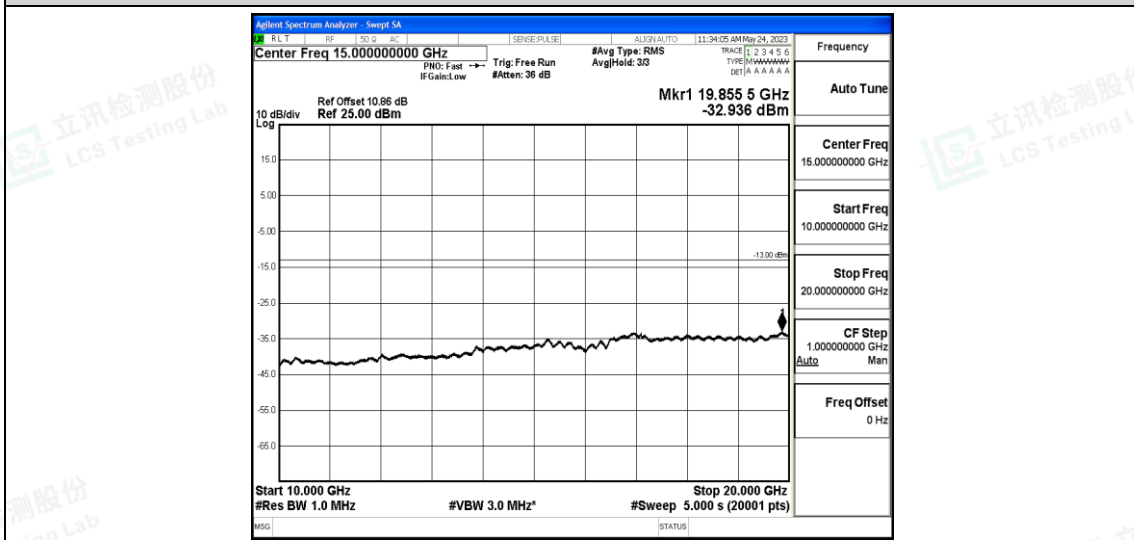

Band2-20MHz-16QAM-18700-1RB#0-Range5:10000~20000MHz

Band2-20MHz-16QAM-18900-1RB#0-Range1:0.009~0.15MHz