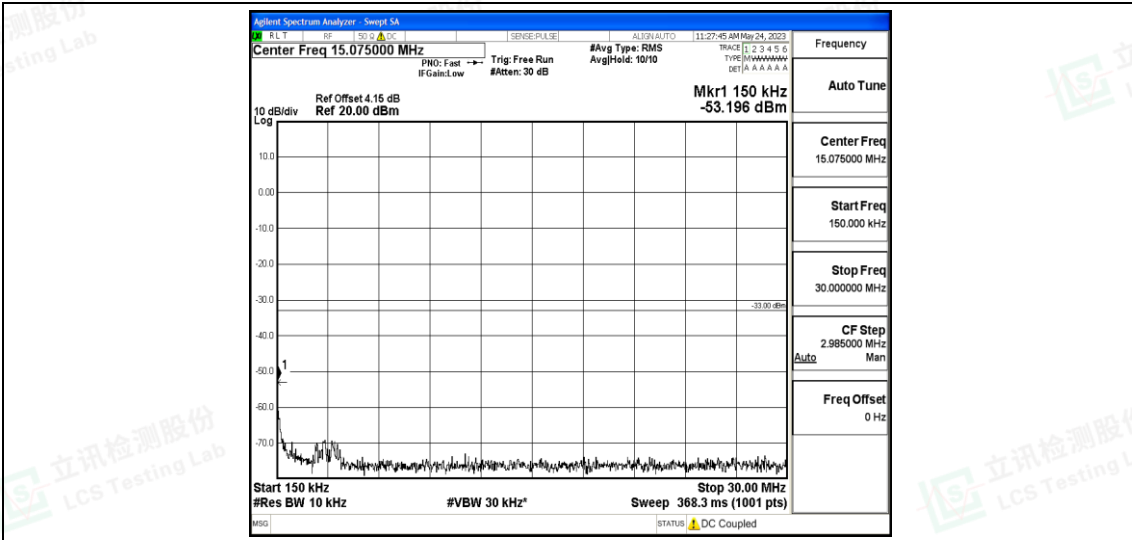

Band2-15MHz-16QAM-18900-1RB#0-Range5:10000~20000MHz

Band2-15MHz-16QAM-19125-1RB#0-Range1:0.009~0.15MHz

Band2-15MHz-16QAM-19125-1RB#0-Range2:0.15~30MHz

Band2-15MHz-16QAM-19125-1RB#0-Range3:30~1000MHz

Band2-15MHz-16QAM-19125-1RB#0-Range4:1000~10000MHz