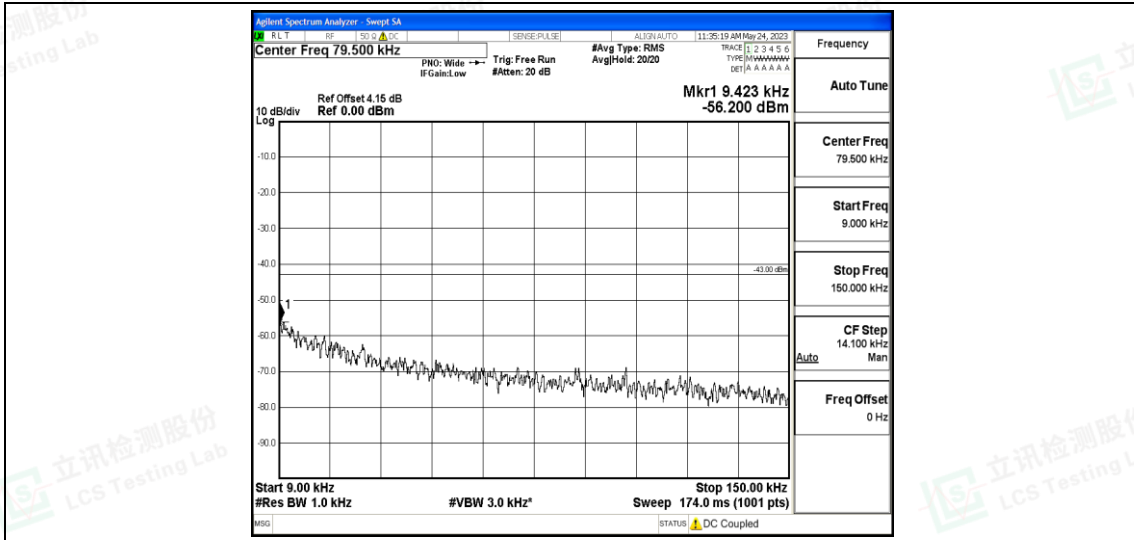

Band2-20MHz-16QAM-18900-1RB#0-Range1:0.009~0.15MHz

Band2-20MHz-16QAM-18900-1RB#0-Range2:0.15~30MHz