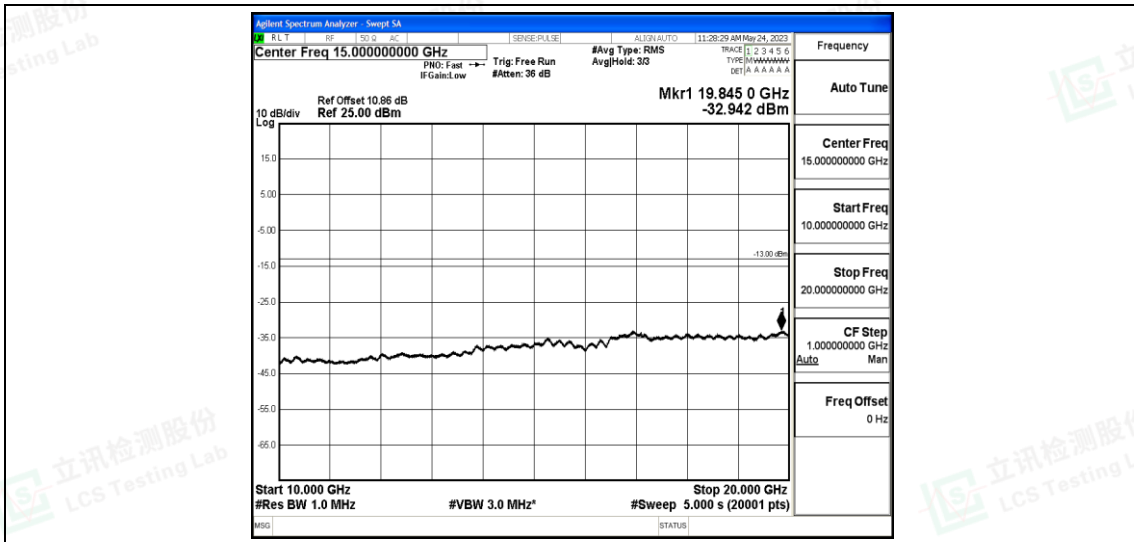

Band2-15MHz-16QAM-19125-1RB#0-Range5:10000~20000MHz

Band2-20MHz-QPSK-18700-1RB#0-Range1:0.009~0.15MHz