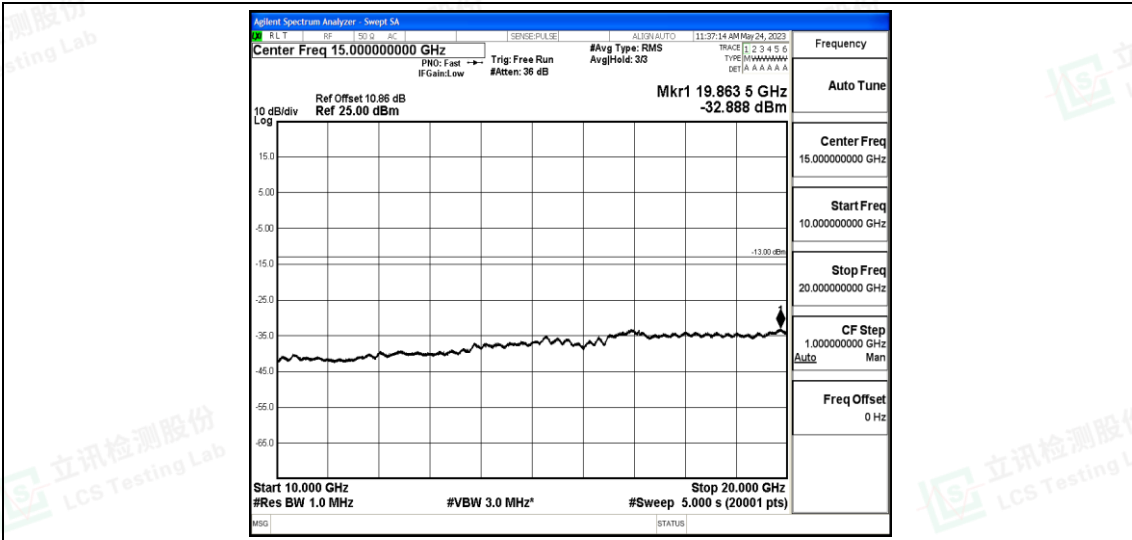

Band2-20MHz-QPSK-19100-1RB#0-Range5:10000~20000MHz

Band2-20MHz-16QAM-18700-1RB#0-Range1:0.009~0.15MHz