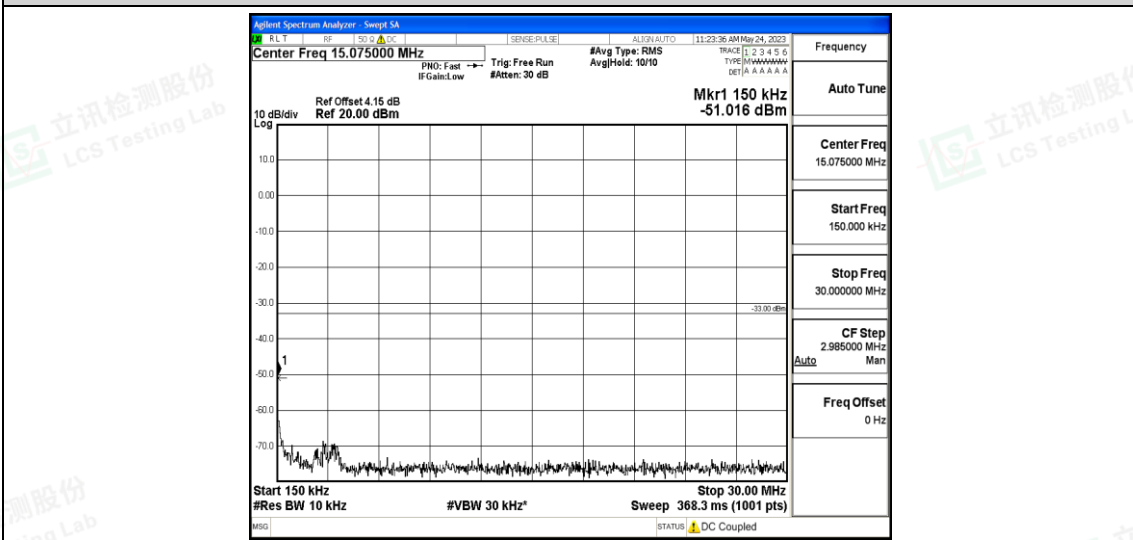

Band2-15MHz-QPSK-19125-1RB#0-Range5:10000~20000MHz

Band2-15MHz-16QAM-18675-1RB#0-Range1:0.009~0.15MHz

Band2-15MHz-16QAM-18675-1RB#0-Range2:0.15~30MHz

Band2-15MHz-16QAM-18675-1RB#0-Range3:30~1000MHz

Band2-15MHz-16QAM-18675-1RB#0-Range4:1000~10000MHz