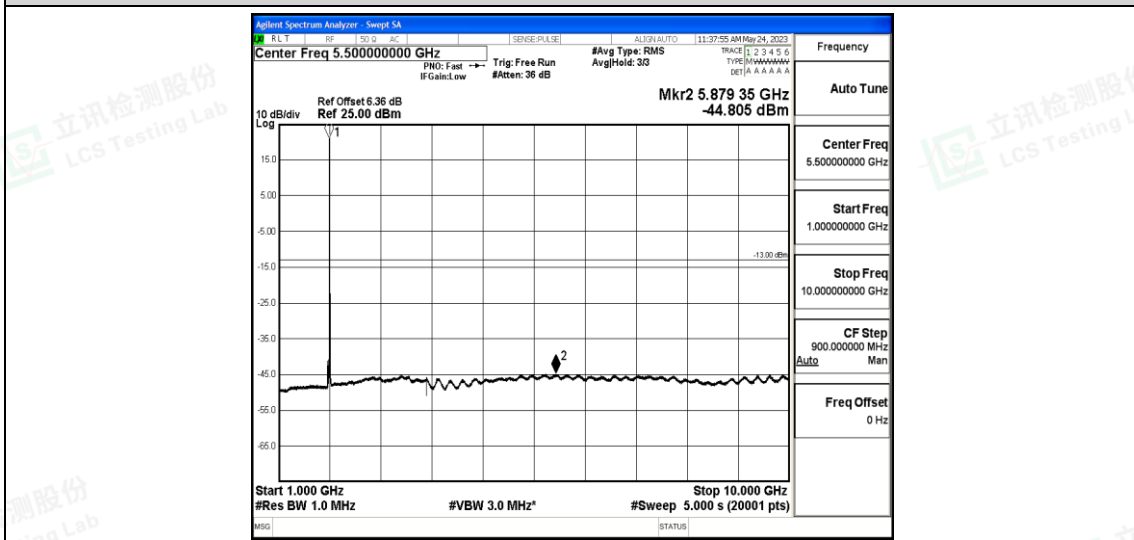

Band2-20MHz-16QAM-18900-1RB#0-Range5:10000~20000MHz

Band2-20MHz-16QAM-19100-1RB#0-Range1:0.009~0.15MHz

Band2-20MHz-16QAM-19100-1RB#0-Range2:0.15~30MHz

Band2-20MHz-16QAM-19100-1RB#0-Range3:30~1000MHz

Band2-20MHz-16QAM-19100-1RB#0-Range4:1000~10000MHz