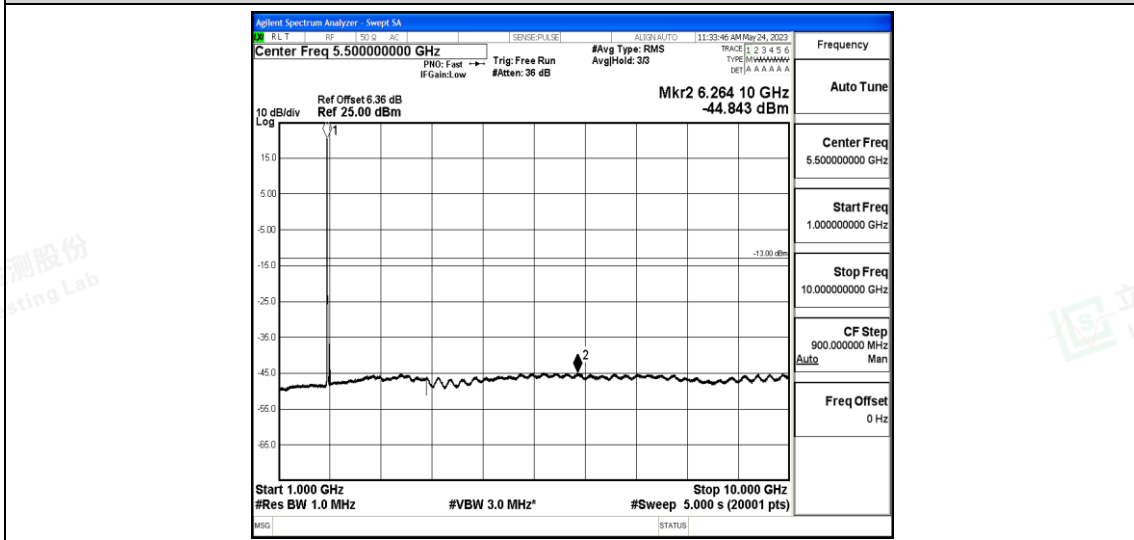

Band2-20MHz-QPSK-19100-1RB#0-Range5:10000~20000MHz

Band2-20MHz-16QAM-18700-1RB#0-Range1:0.009~0.15MHz

Band2-20MHz-16QAM-18700-1RB#0-Range2:0.15~30MHz

Band2-20MHz-16QAM-18700-1RB#0-Range3:30~1000MHz

Band2-20MHz-16QAM-18700-1RB#0-Range4:1000~10000MHz