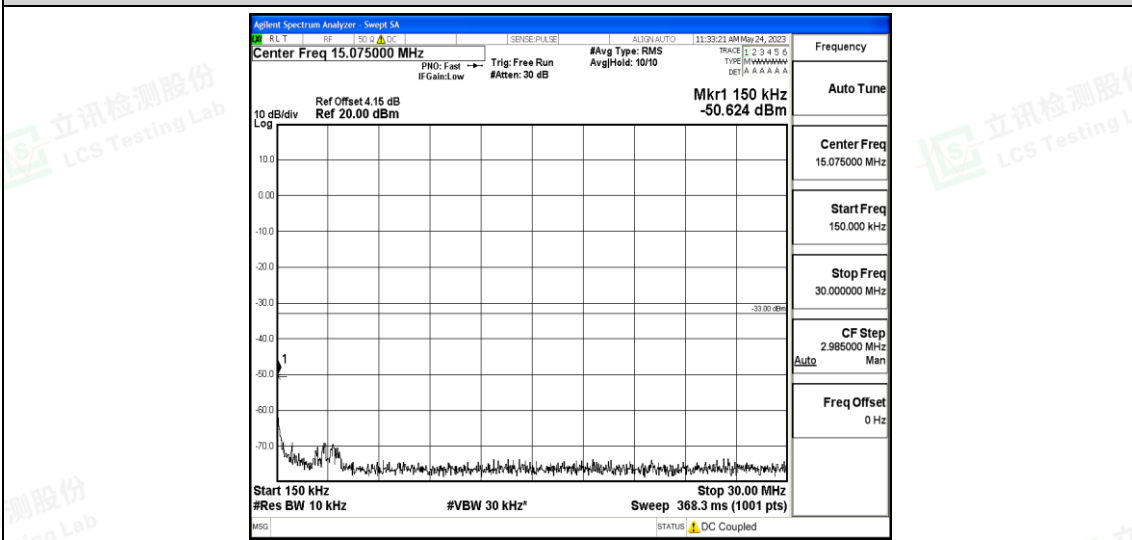

Band2-20MHz-QPSK-19100-1RB#0-Range5:10000~20000MHz

Band2-20MHz-16QAM-18700-1RB#0-Range1:0.009~0.15MHz

Band2-20MHz-16QAM-18700-1RB#0-Range2:0.15~30MHz

Band2-20MHz-16QAM-18700-1RB#0-Range3:30~1000MHz

Band2-20MHz-16QAM-18700-1RB#0-Range4:1000~10000MHz