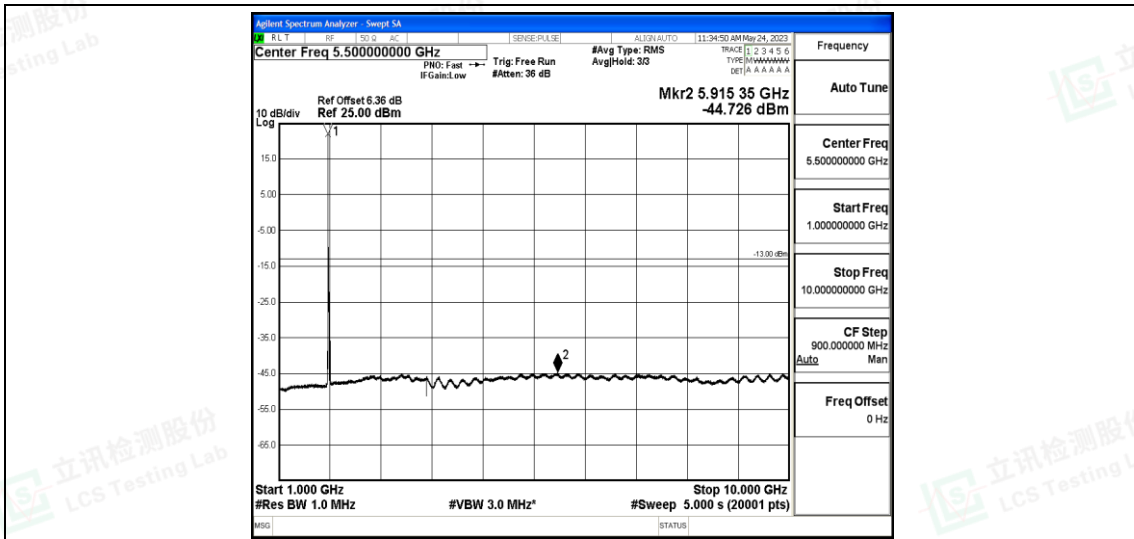

Band2-20MHz-QPSK-18700-1RB#0-Range5:10000~20000MHz

Band2-20MHz-QPSK-18900-1RB#0-Range1:0.009~0.15MHz

Band2-20MHz-QPSK-18900-1RB#0-Range2:0.15~30MHz

Band2-20MHz-QPSK-18900-1RB#0-Range3:30~100MHz

Band2-20MHz-QPSK-18900-1RB#0-Range4:1000~10000MHz