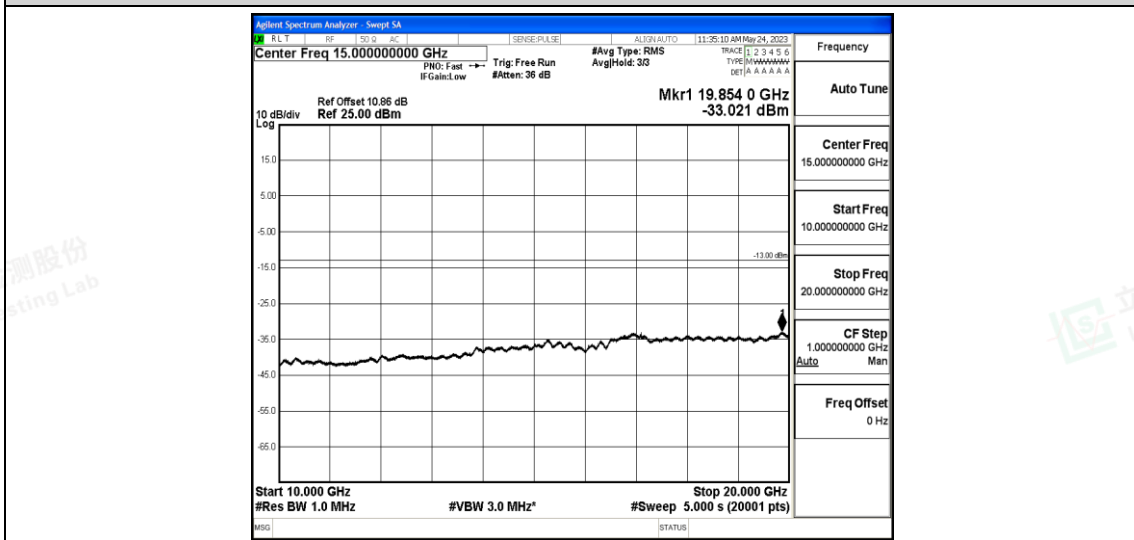

Band2-20MHz-QPSK-18900-1RB#0-Range5:10000~20000MHz

Band2-20MHz-QPSK-19100-1RB#0-Range1:0.009~0.15MHz