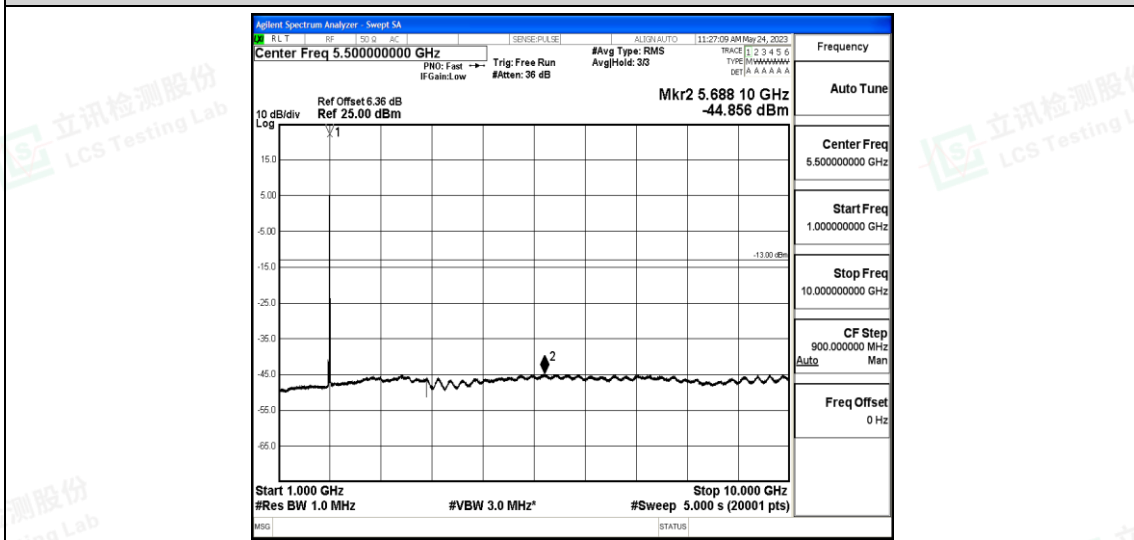

Band2-15MHz-QPSK-18900-1RB#0-Range5:10000~20000MHz

Band2-15MHz-QPSK-19125-1RB#0-Range1:0.009~0.15MHz

Band2-15MHz-QPSK-19125-1RB#0-Range2:0.15~30MHz

Band2-15MHz-QPSK-19125-1RB#0-Range3:30~1000MHz

Band2-15MHz-QPSK-19125-1RB#0-Range4:1000~10000MHz