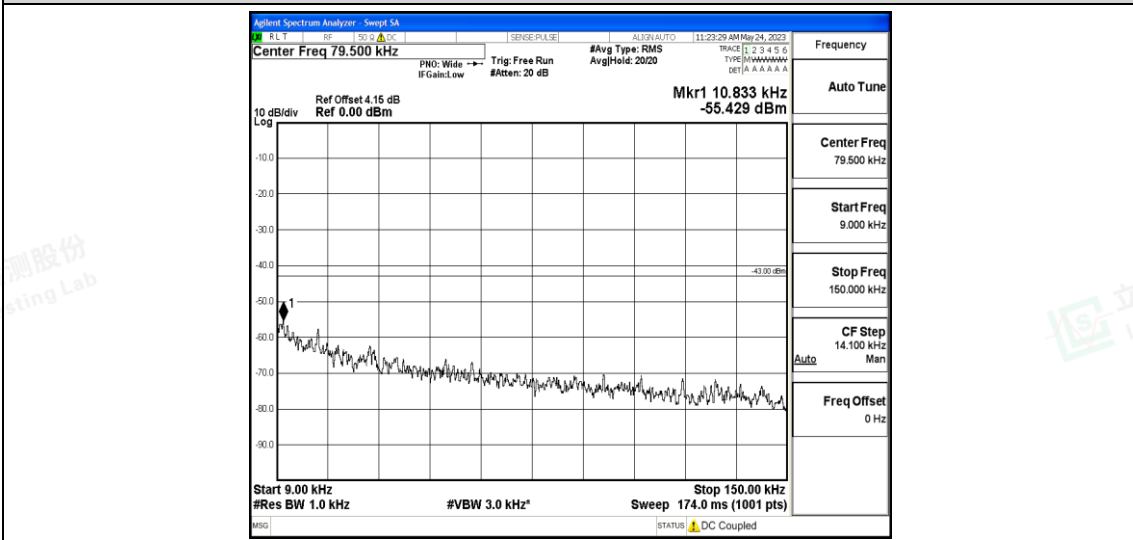

Band2-15MHz-QPSK-18900-1RB#0-Range5:10000~20000MHz

Band2-15MHz-QPSK-19125-1RB#0-Range1:0.009~0.15MHz

Band2-15MHz-QPSK-19125-1RB#0-Range2:0.15~30MHz

Band2-15MHz-QPSK-19125-1RB#0-Range3:30~1000MHz

Band2-15MHz-QPSK-19125-1RB#0-Range4:1000~10000MHz

Band2-15MHz-QPSK-19125-1RB#0-Range5:10000~20000MHz

Band2-15MHz-16QAM-18675-1RB#0-Range1:0.009~0.15MHz

Band2-15MHz-16QAM-18675-1RB#0-Range2:0.15~30MHz

Band2-15MHz-16QAM-18675-1RB#0-Range3:30~1000MHz

Band2-15MHz-16QAM-18675-1RB#0-Range4:1000~10000MHz