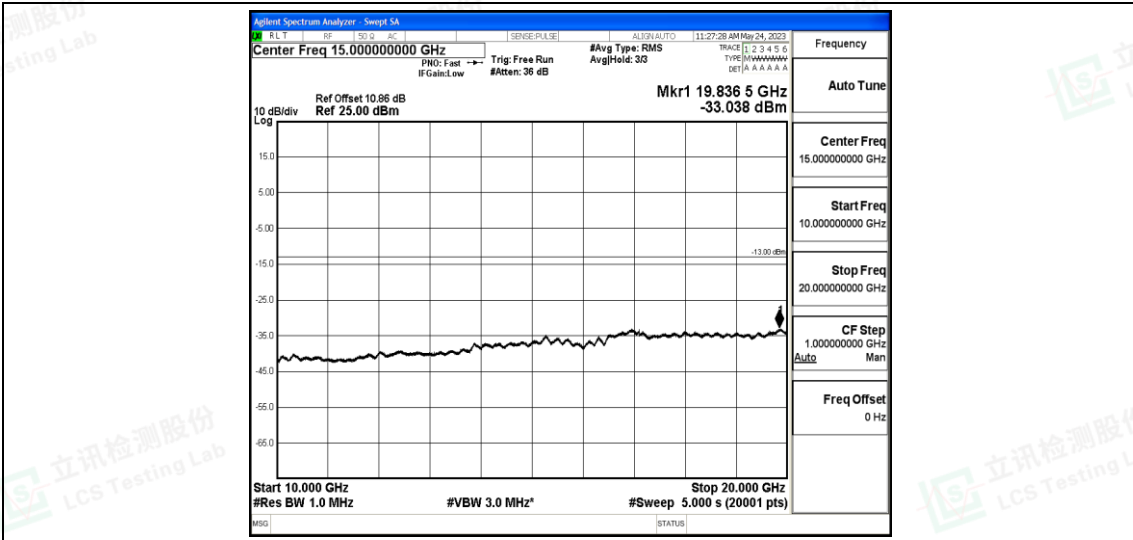

Band2-15MHz-QPSK-19125-1RB#0-Range5:10000~20000MHz

Band2-15MHz-16QAM-18675-1RB#0-Range1:0.009~0.15MHz