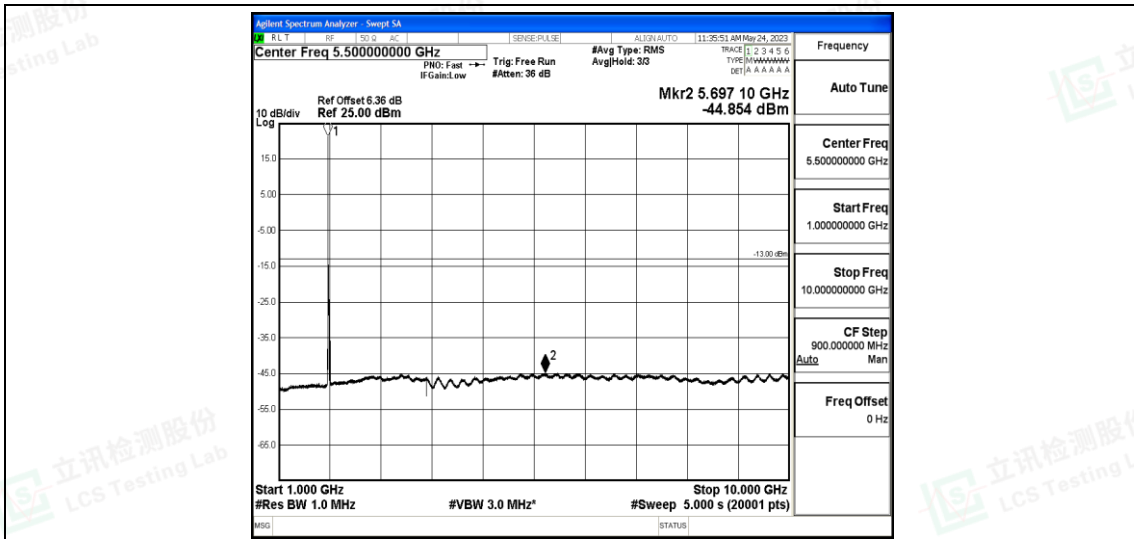

Band2-20MHz-16QAM-18700-1RB#0-Range5:10000~20000MHz

Band2-20MHz-16QAM-18900-1RB#0-Range1:0.009~0.15MHz

Band2-20MHz-16QAM-18900-1RB#0-Range2:0.15~30MHz

Band2-20MHz-16QAM-18900-1RB#0-Range3:30~1000MHz

Band2-20MHz-16QAM-18900-1RB#0-Range4:1000~10000MHz