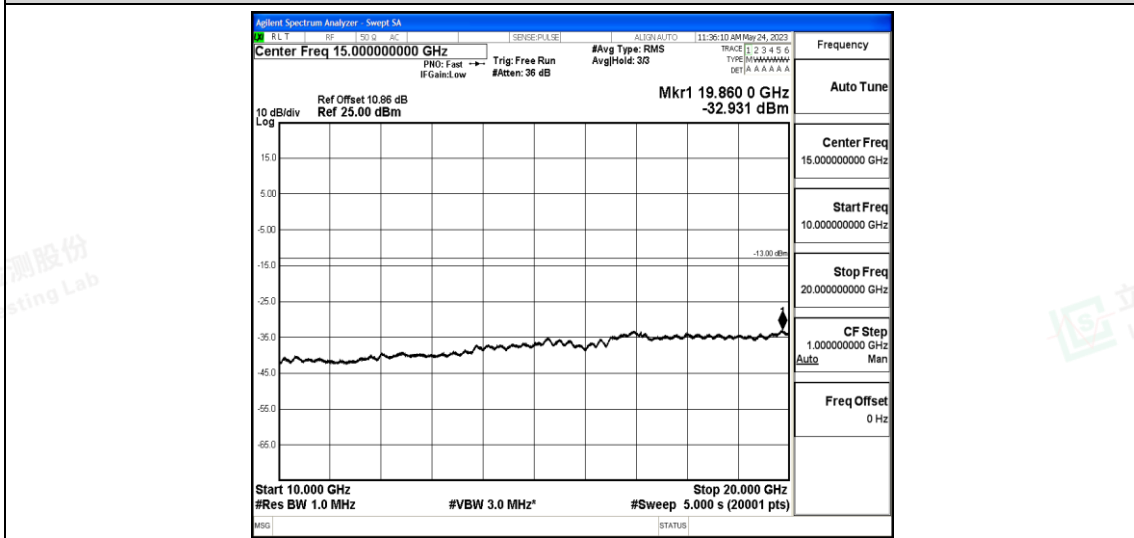

Band2-20MHz-16QAM-18900-1RB#0-Range5:10000~20000MHz

Band2-20MHz-16QAM-19100-1RB#0-Range1:0.009~0.15MHz