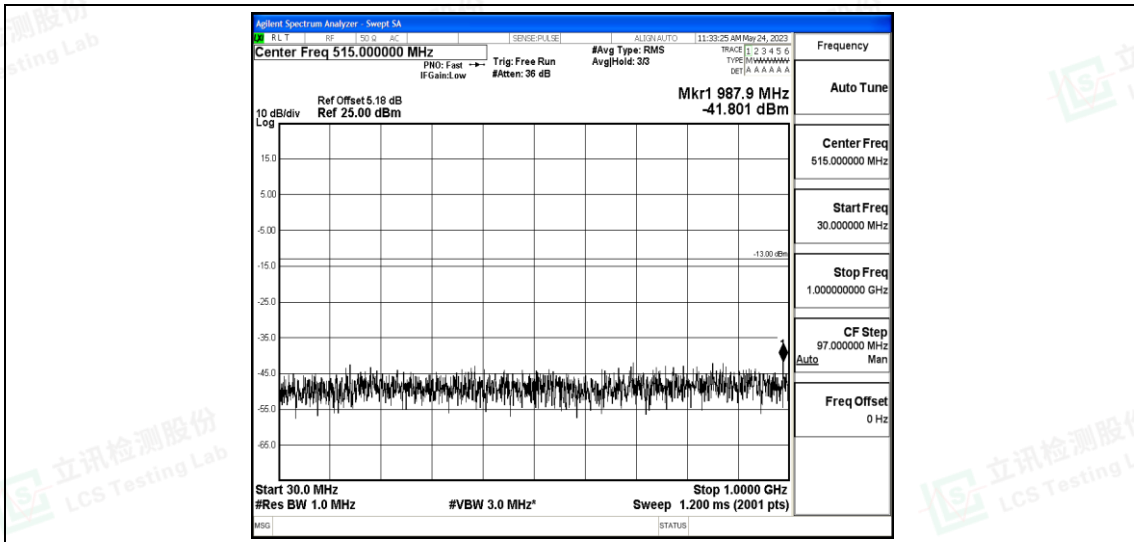

Band2-20MHz-QPSK-19100-1RB#0-Range5:10000~20000MHz

Band2-20MHz-16QAM-18700-1RB#0-Range1:0.009~0.15MHz

Band2-20MHz-16QAM-18700-1RB#0-Range2:0.15~30MHz

Band2-20MHz-16QAM-18700-1RB#0-Range3:30~1000MHz

Band2-20MHz-16QAM-18700-1RB#0-Range4:1000~10000MHz