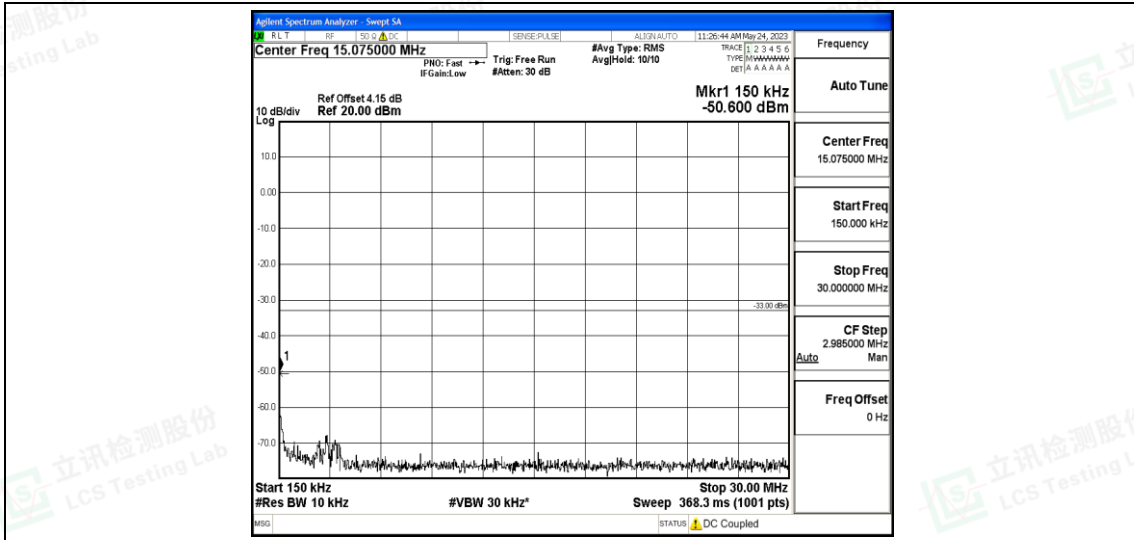

Band2-15MHz-QPSK-18900-1RB#0-Range5:10000~20000MHz

Band2-15MHz-QPSK-19125-1RB#0-Range1:0.009~0.15MHz

Band2-15MHz-QPSK-19125-1RB#0-Range2:0.15~30MHz

Band2-15MHz-QPSK-19125-1RB#0-Range3:30~1000MHz

Band2-15MHz-QPSK-19125-1RB#0-Range4:1000~10000MHz