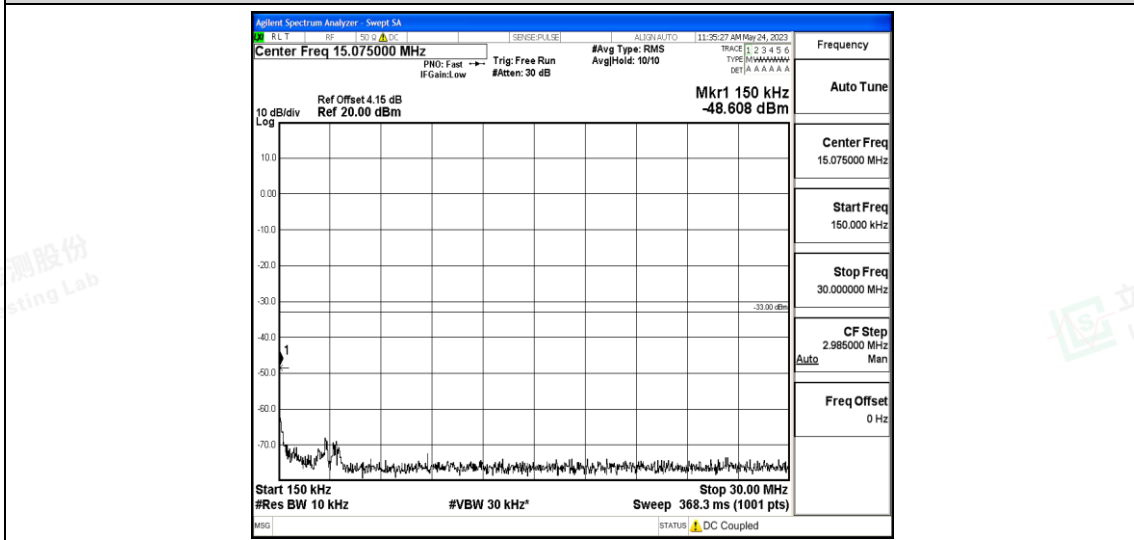

Band2-20MHz-16QAM-18700-1RB#0-Range5:10000~20000MHz

Band2-20MHz-16QAM-18900-1RB#0-Range1:0.009~0.15MHz

Band2-20MHz-16QAM-18900-1RB#0-Range2:0.15~30MHz

Band2-20MHz-16QAM-18900-1RB#0-Range3:30~1000MHz

Band2-20MHz-16QAM-18900-1RB#0-Range4:1000~10000MHz