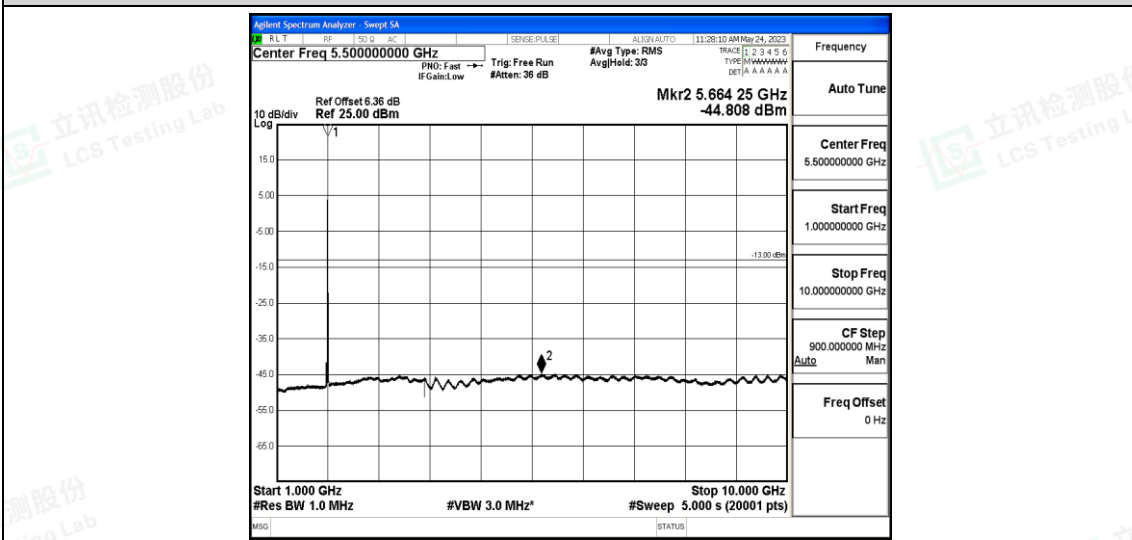

Band2-15MHz-16QAM-18900-1RB#0-Range5:10000~20000MHz

Band2-15MHz-16QAM-19125-1RB#0-Range1:0.009~0.15MHz

Band2-15MHz-16QAM-19125-1RB#0-Range2:0.15~30MHz

Band2-15MHz-16QAM-19125-1RB#0-Range3:30~1000MHz

Band2-15MHz-16QAM-19125-1RB#0-Range4:1000~10000MHz