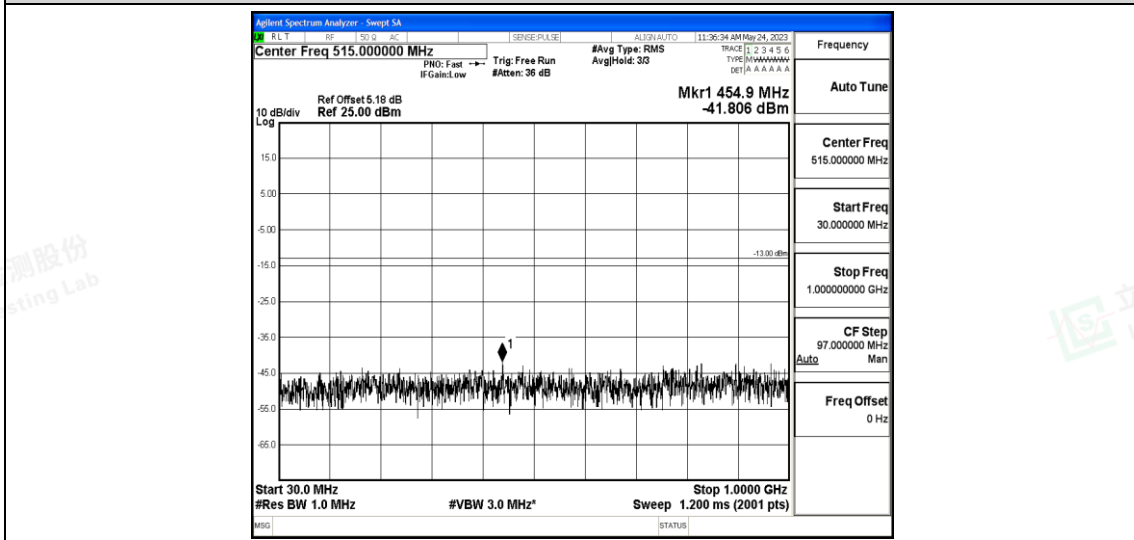

Band2-20MHz-QPSK-18900-1RB#0-Range5:10000~20000MHz

Band2-20MHz-QPSK-19100-1RB#0-Range1:0.009~0.15MHz

Band2-20MHz-QPSK-19100-1RB#0-Range2:0.15~30MHz

Band2-20MHz-QPSK-19100-1RB#0-Range3:30~1000MHz

Band2-20MHz-QPSK-19100-1RB#0-Range4:1000~10000MHz