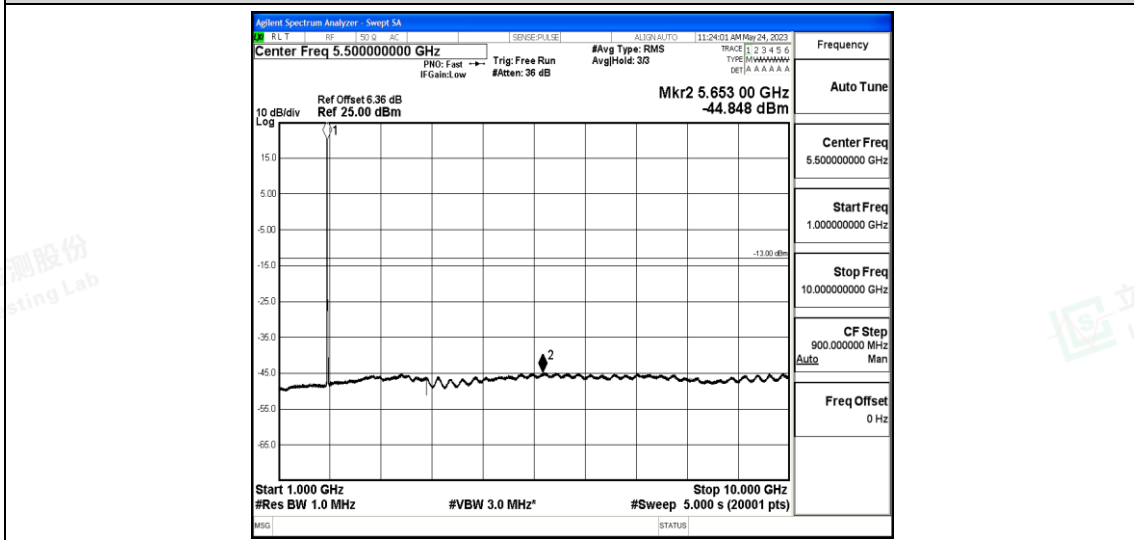

Band2-15MHz-QPSK-19125-1RB#0-Range5:10000~20000MHz

Band2-15MHz-16QAM-18675-1RB#0-Range1:0.009~0.15MHz

Band2-15MHz-16QAM-18675-1RB#0-Range2:0.15~30MHz

Band2-15MHz-16QAM-18675-1RB#0-Range3:30~1000MHz

Band2-15MHz-16QAM-18675-1RB#0-Range4:1000~10000MHz