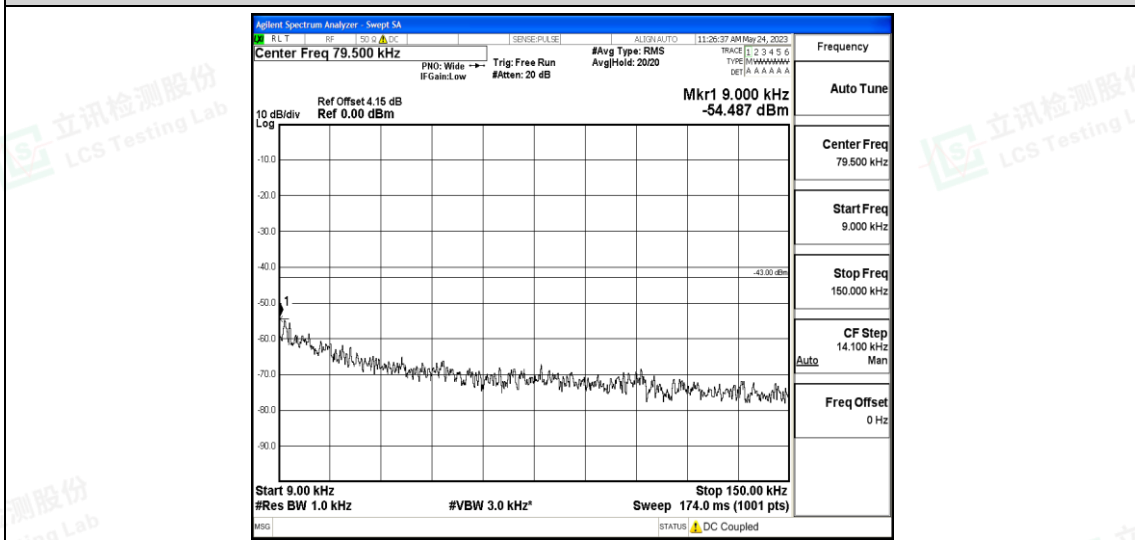

Band2-15MHz-QPSK-18900-1RB#0-Range5:10000~20000MHz

Band2-15MHz-QPSK-19125-1RB#0-Range1:0.009~0.15MHz

Band2-15MHz-QPSK-19125-1RB#0-Range2:0.15~30MHz

Band2-15MHz-QPSK-19125-1RB#0-Range3:30~1000MHz

Band2-15MHz-QPSK-19125-1RB#0-Range4:1000~10000MHz