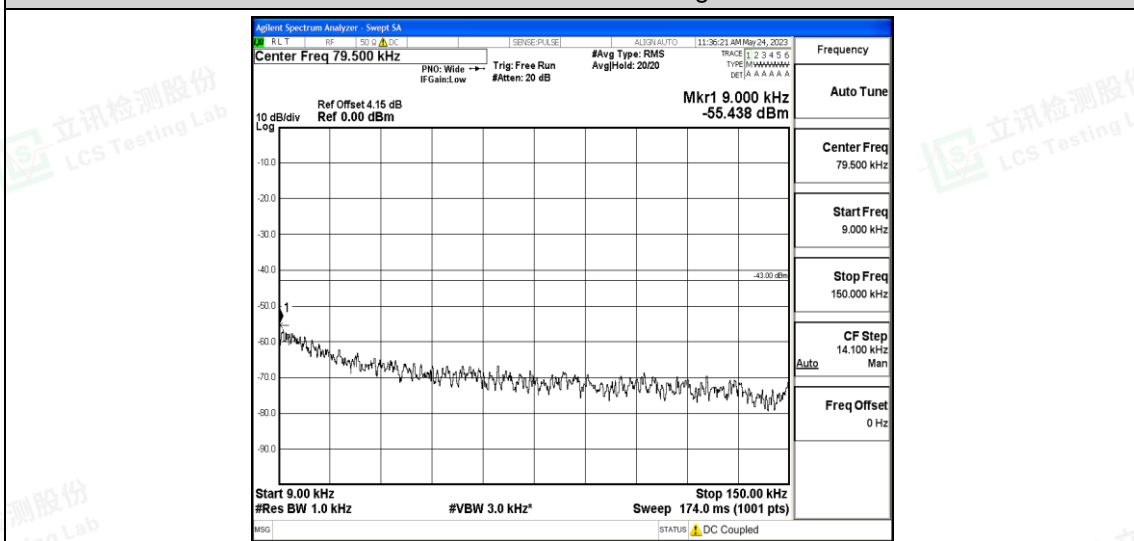

Band2-20MHz-QPSK-19100-1RB#0-Range1:0.009~0.15MHz

Band2-20MHz-QPSK-19100-1RB#0-Range2:0.15~30MHz