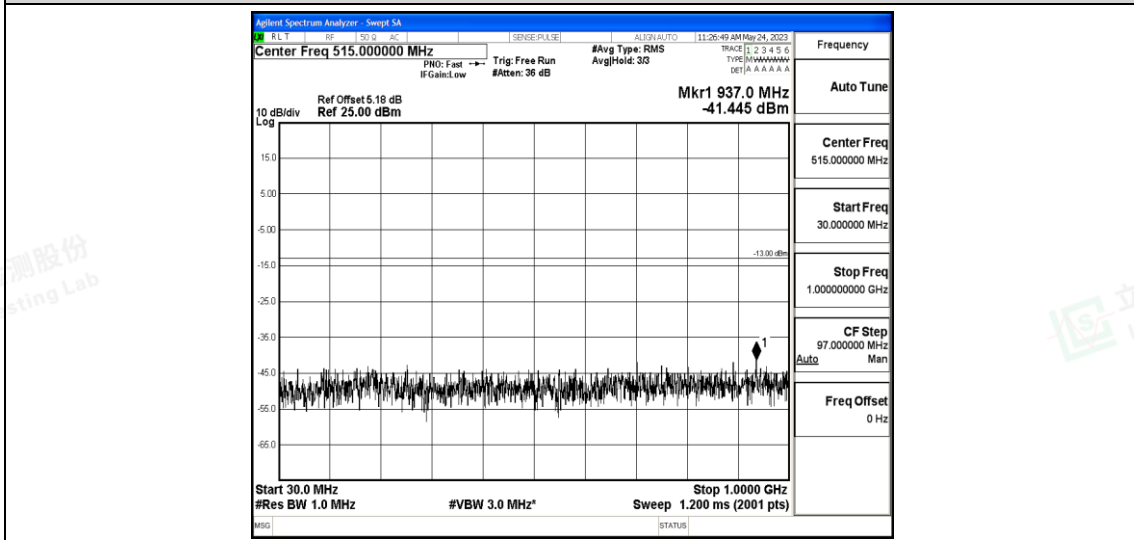

Band2-15MHz-QPSK-18900-1RB#0-Range5:10000~20000MHz

Band2-15MHz-QPSK-19125-1RB#0-Range1:0.009~0.15MHz

Band2-15MHz-QPSK-19125-1RB#0-Range2:0.15~30MHz

Band2-15MHz-QPSK-19125-1RB#0-Range3:30~1000MHz

Band2-15MHz-QPSK-19125-1RB#0-Range4:1000~10000MHz