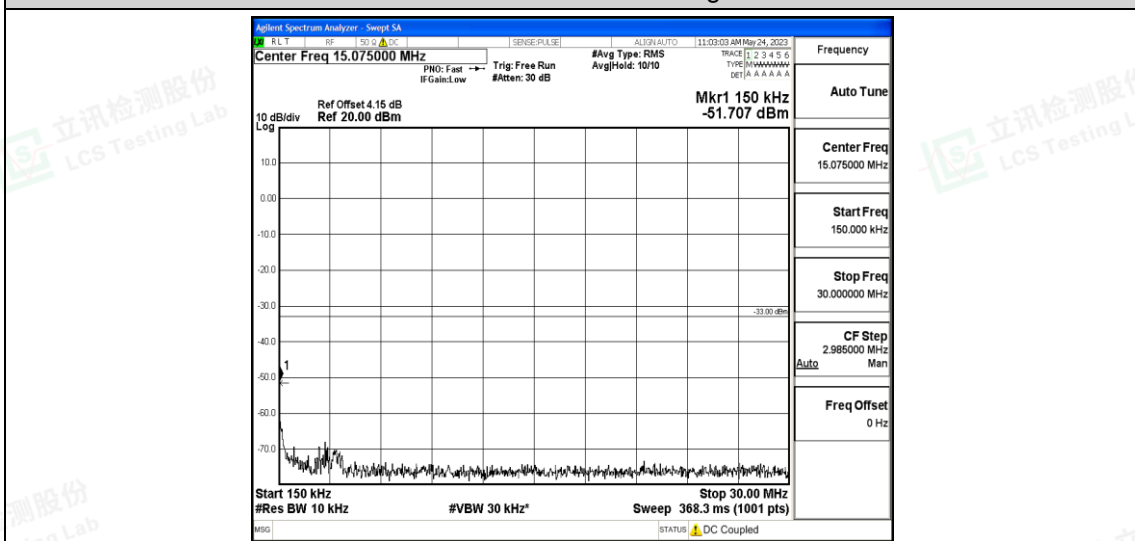

Band2-3MHz-16QAM-19185-1RB#0-Range4:1000~10000MHz

Band2-3MHz-16QAM-19185-1RB#0-Range5:10000~20000MHz

Band2-5MHz-QPSK-18625-1RB#0-Range1:0.009~0.15MHz

Band2-5MHz-QPSK-18625-1RB#0-Range2:0.15~30MHz

Band2-5MHz-QPSK-18625-1RB#0-Range3:30~1000MHz