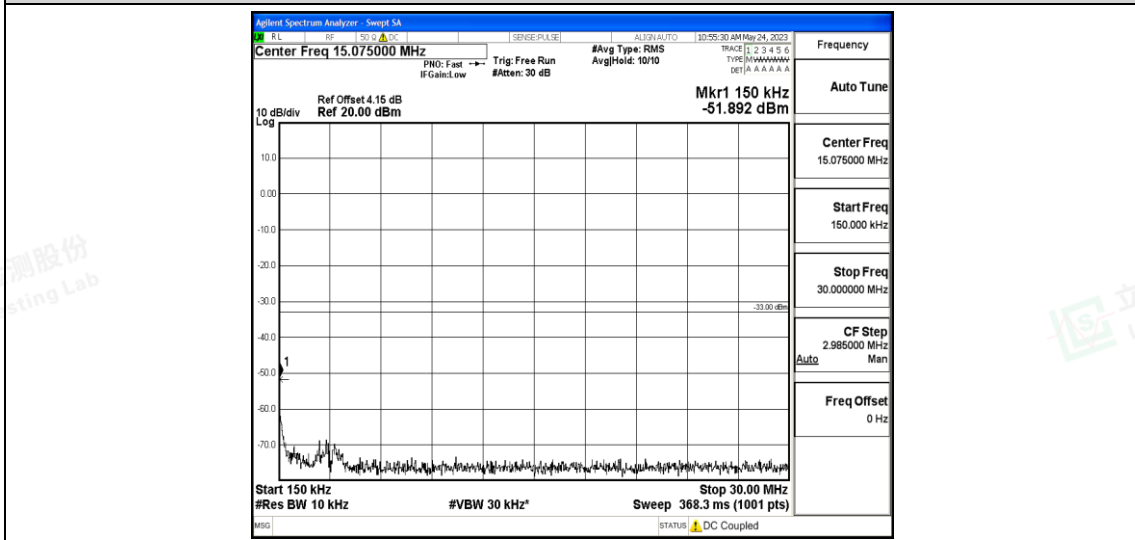

Band2-3MHz-16QAM-18615-1RB#0-Range4:1000~10000MHz

Band2-3MHz-16QAM-18615-1RB#0-Range5:10000~20000MHz

Band2-3MHz-16QAM-18900-1RB#0-Range1:0.009~0.15MHz

Band2-3MHz-16QAM-18900-1RB#0-Range2:0.15~30MHz

Band2-3MHz-16QAM-18900-1RB#0-Range3:30~100MHz