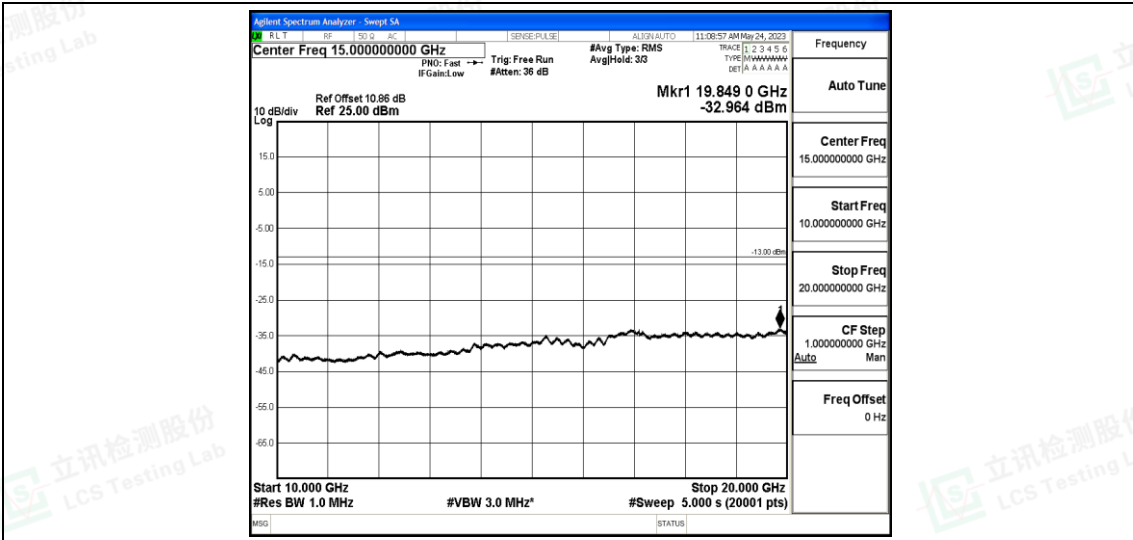

Band2-10MHz-QPSK-18650-1RB#0-Range1:0.009~0.15MHz