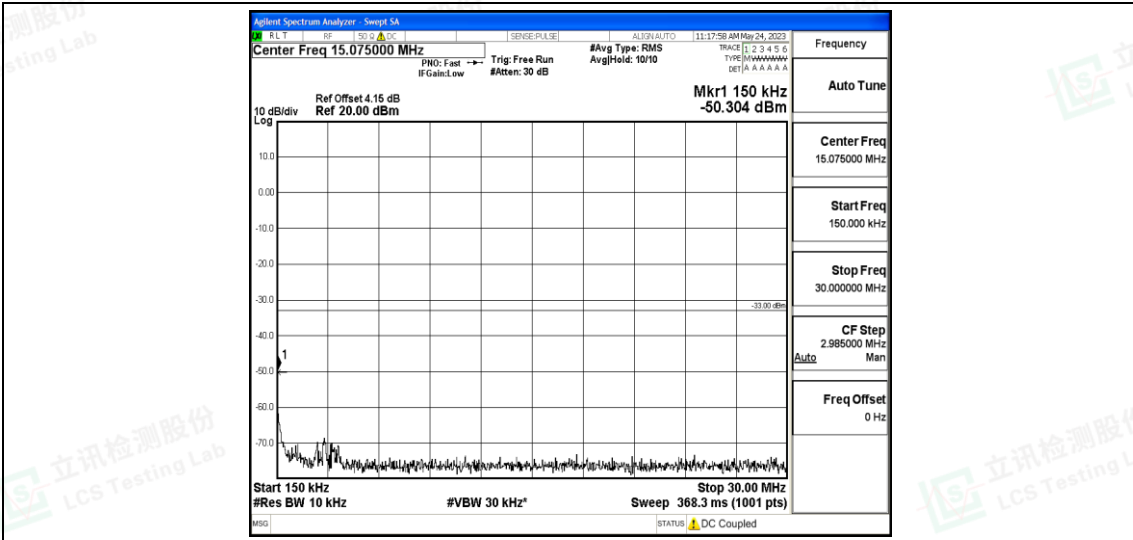

Band2-10MHz-16QAM-18900-1RB#0-Range4:1000~10000MHz

Band2-10MHz-16QAM-18900-1RB#0-Range5:10000~20000MHz

Band2-10MHz-16QAM-19150-1RB#0-Range1:0.009~0.15MHz

Band2-10MHz-16QAM-19150-1RB#0-Range2:0.15~30MHz

Band2-10MHz-16QAM-19150-1RB#0-Range3:30~1000MHz