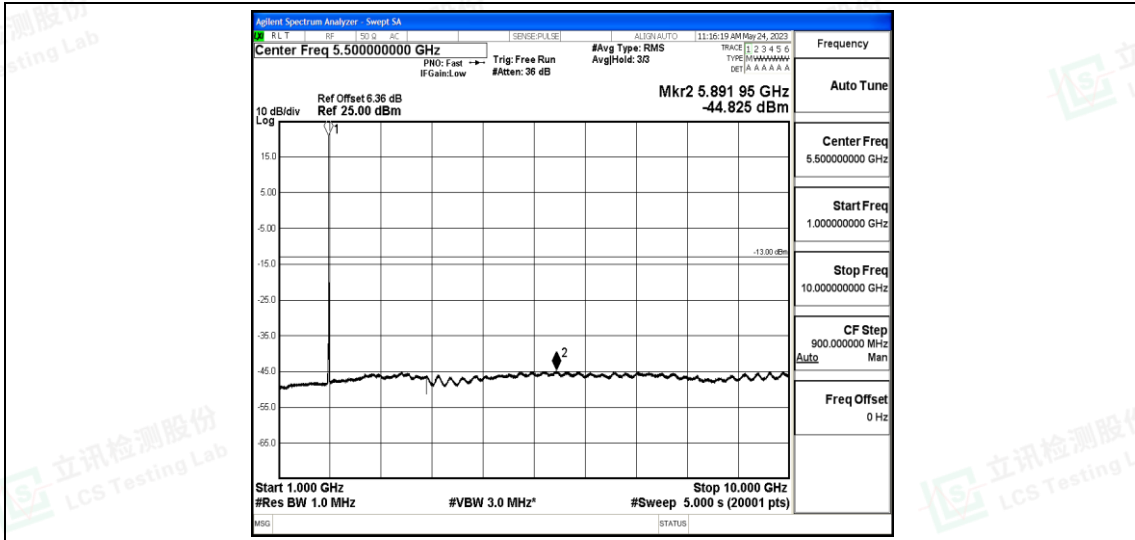

Band2-10MHz-16QAM-18900-1RB#0-Range5:10000~20000MHz