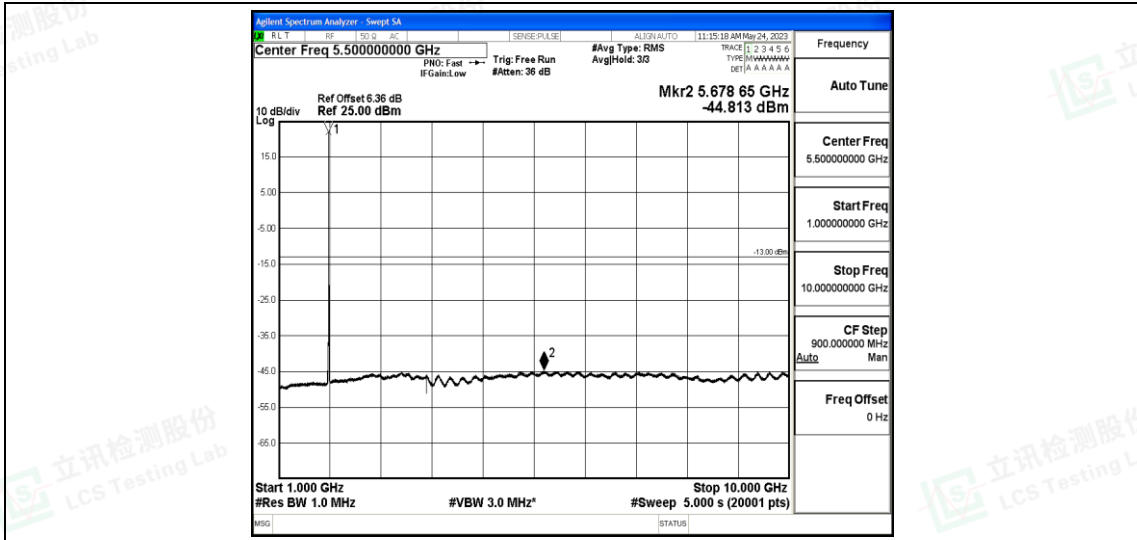

Band2-10MHz-QPSK-18900-1RB#0-Range5:10000~20000MHz