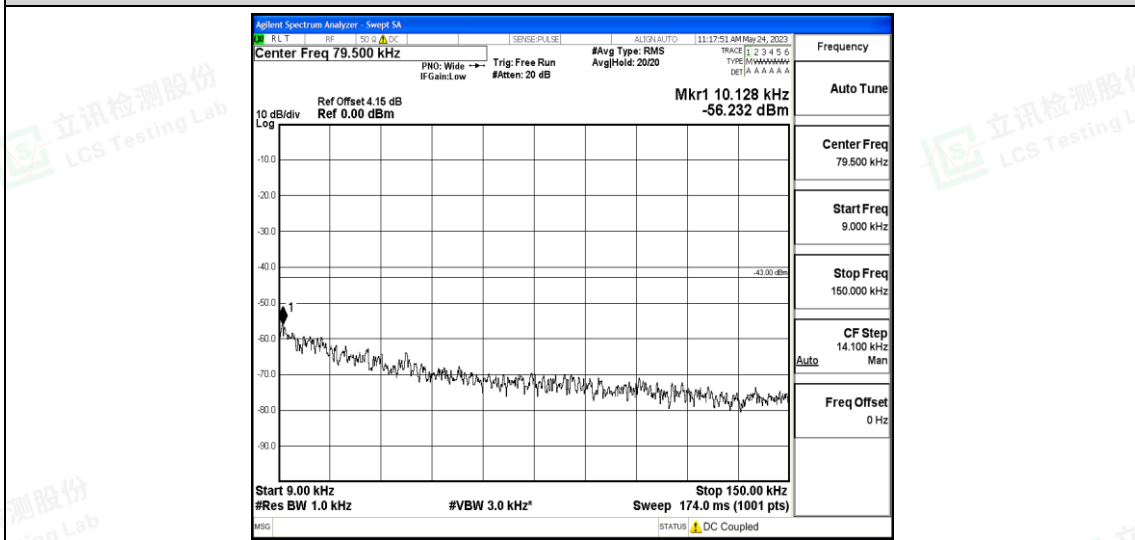

Band2-10MHz-16QAM-18900-1RB#0-Range4:1000~10000MHz

Band2-10MHz-16QAM-18900-1RB#0-Range5:10000~20000MHz

Band2-10MHz-16QAM-19150-1RB#0-Range1:0.009~0.15MHz

Band2-10MHz-16QAM-19150-1RB#0-Range2:0.15~30MHz

Band2-10MHz-16QAM-19150-1RB#0-Range3:30~1000MHz