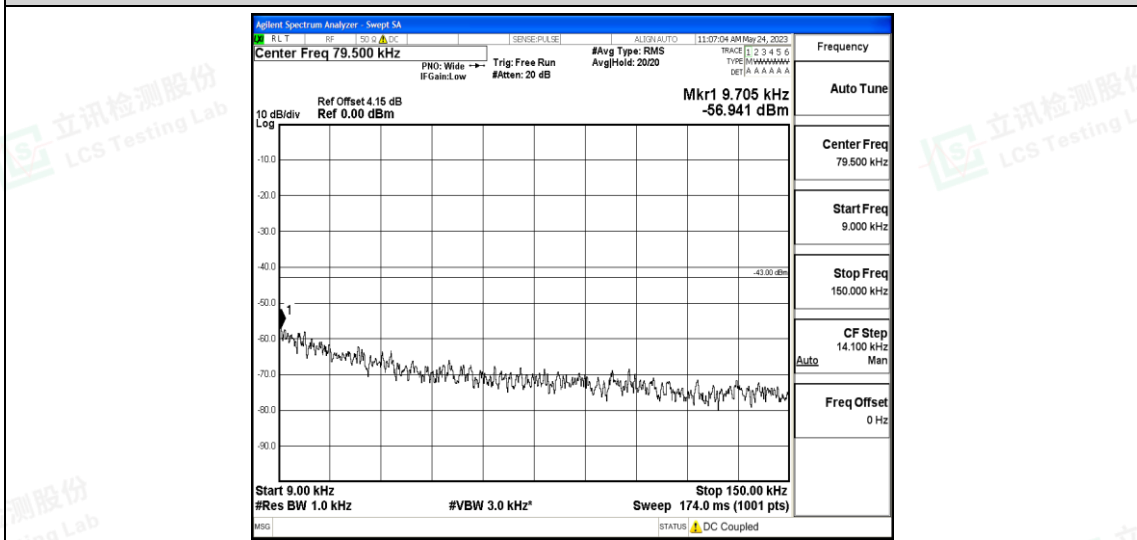

Band2-5MHz-QPSK-18900-1RB#0-Range4:1000~10000MHz

Band2-5MHz-QPSK-18900-1RB#0-Range5:10000~20000MHz

Band2-5MHz-QPSK-19175-1RB#0-Range1:0.009~0.15MHz

Band2-5MHz-QPSK-19175-1RB#0-Range2:0.15~30MHz

Band2-5MHz-QPSK-19175-1RB#0-Range3:30~1000MHz