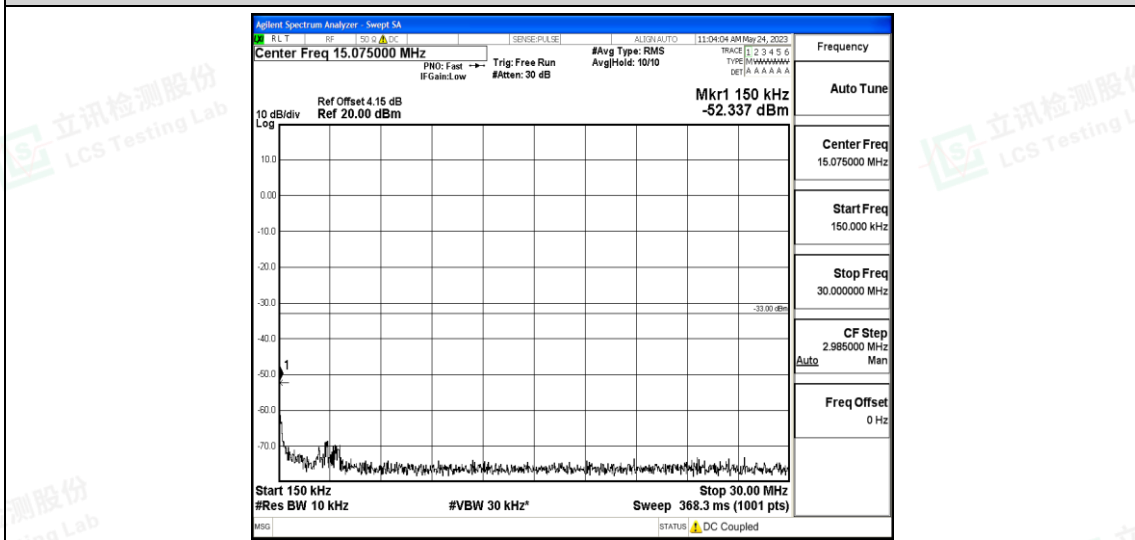

Band2-5MHz-QPSK-19175-1RB#0-Range4:1000~10000MHz

Band2-5MHz-QPSK-19175-1RB#0-Range5:10000~20000MHz

Band2-5MHz-16QAM-18625-1RB#0-Range1:0.009~0.15MHz

Band2-5MHz-16QAM-18625-1RB#0-Range2:0.15~30MHz

Band2-5MHz-16QAM-18625-1RB#0-Range3:30~1000MHz