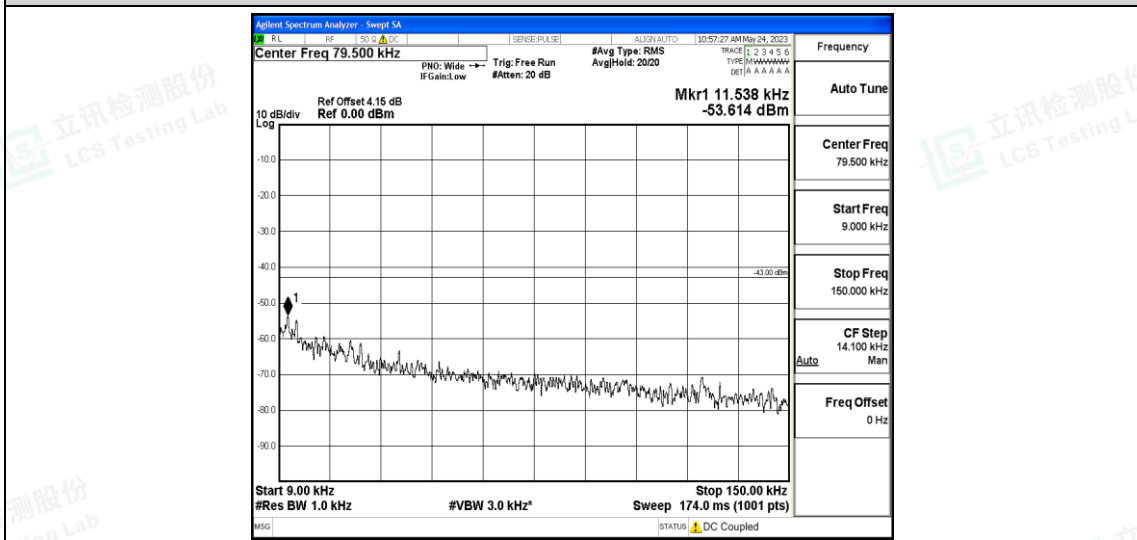

Band2-3MHz-16QAM-18900-1RB#0-Range4:1000~10000MHz

Band2-3MHz-16QAM-18900-1RB#0-Range5:10000~20000MHz

Band2-3MHz-16QAM-19185-1RB#0-Range1:0.009~0.15MHz

Band2-3MHz-16QAM-19185-1RB#0-Range2:0.15~30MHz

Band2-3MHz-16QAM-19185-1RB#0-Range3:30~1000MHz