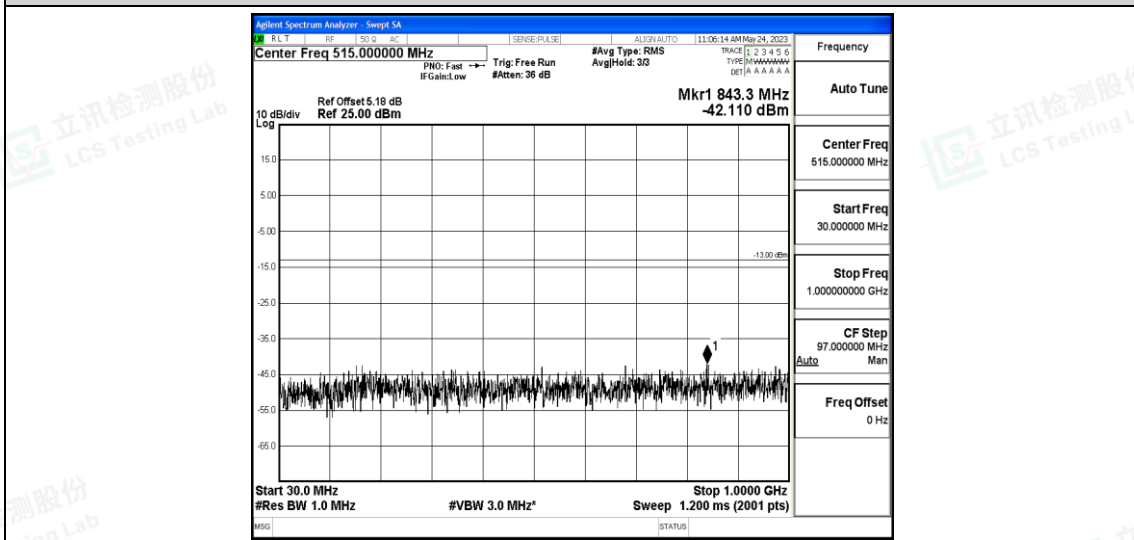

Band2-5MHz-16QAM-18625-1RB#0-Range4:1000~10000MHz

Band2-5MHz-16QAM-18625-1RB#0-Range5:10000~20000MHz

Band2-5MHz-16QAM-18900-1RB#0-Range1:0.009~0.15MHz

Band2-5MHz-16QAM-18900-1RB#0-Range2:0.15~30MHz

Band2-5MHz-16QAM-18900-1RB#0-Range3:30~100MHz