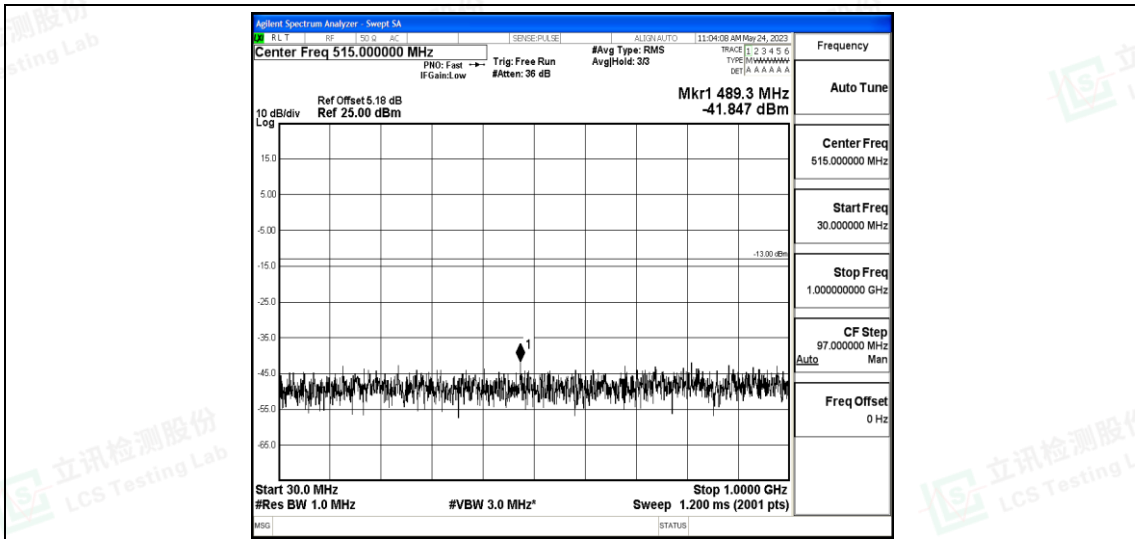

Band2-5MHz-QPSK-19175-1RB#0-Range4:1000~10000MHz

Band2-5MHz-QPSK-19175-1RB#0-Range5:10000~20000MHz

Band2-5MHz-16QAM-18625-1RB#0-Range1:0.009~0.15MHz

Band2-5MHz-16QAM-18625-1RB#0-Range2:0.15~30MHz

Band2-5MHz-16QAM-18625-1RB#0-Range3:30~1000MHz