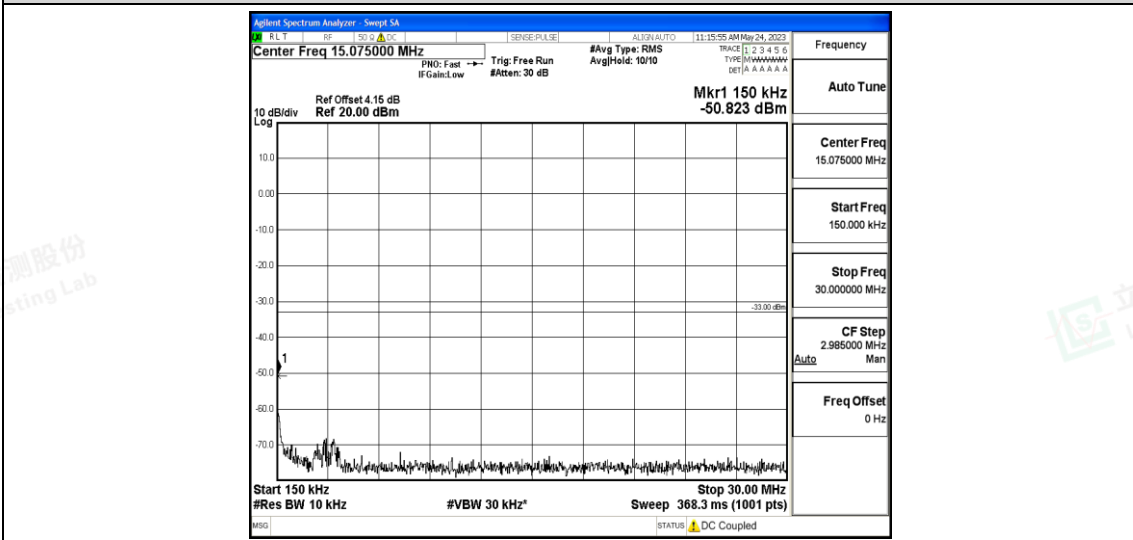

Band2-10MHz-16QAM-18650-1RB#0-Range4:1000~10000MHz

Band2-10MHz-16QAM-18650-1RB#0-Range5:10000~20000MHz

Band2-10MHz-16QAM-18900-1RB#0-Range1:0.009~0.15MHz

Band2-10MHz-16QAM-18900-1RB#0-Range2:0.15~30MHz

Band2-10MHz-16QAM-18900-1RB#0-Range3:30~1000MHz