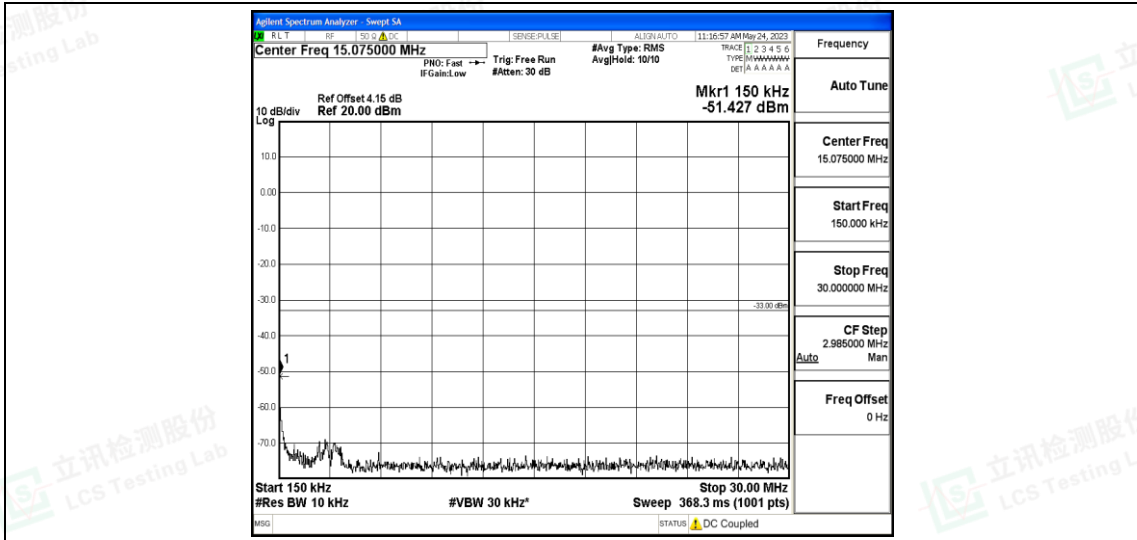

Band2-10MHz-QPSK-18900-1RB#0-Range4:1000~10000MHz

Band2-10MHz-QPSK-18900-1RB#0-Range5:10000~20000MHz

Band2-10MHz-QPSK-19150-1RB#0-Range1:0.009~0.15MHz

Band2-10MHz-QPSK-19150-1RB#0-Range2:0.15~30MHz

Band2-10MHz-QPSK-19150-1RB#0-Range3:30~1000MHz