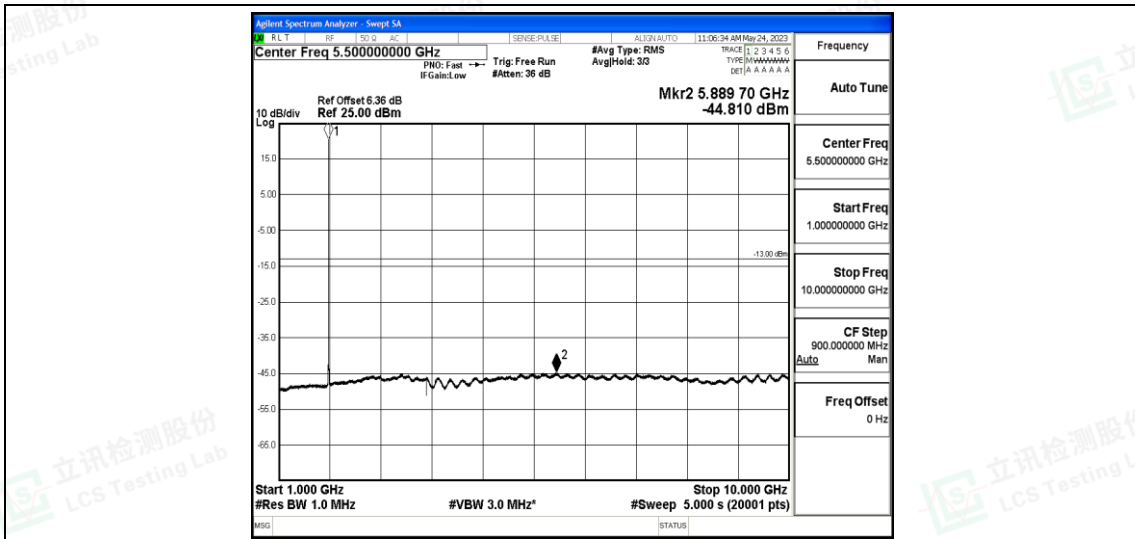

Band2-5MHz-16QAM-18900-1RB#0-Range5:10000~20000MHz