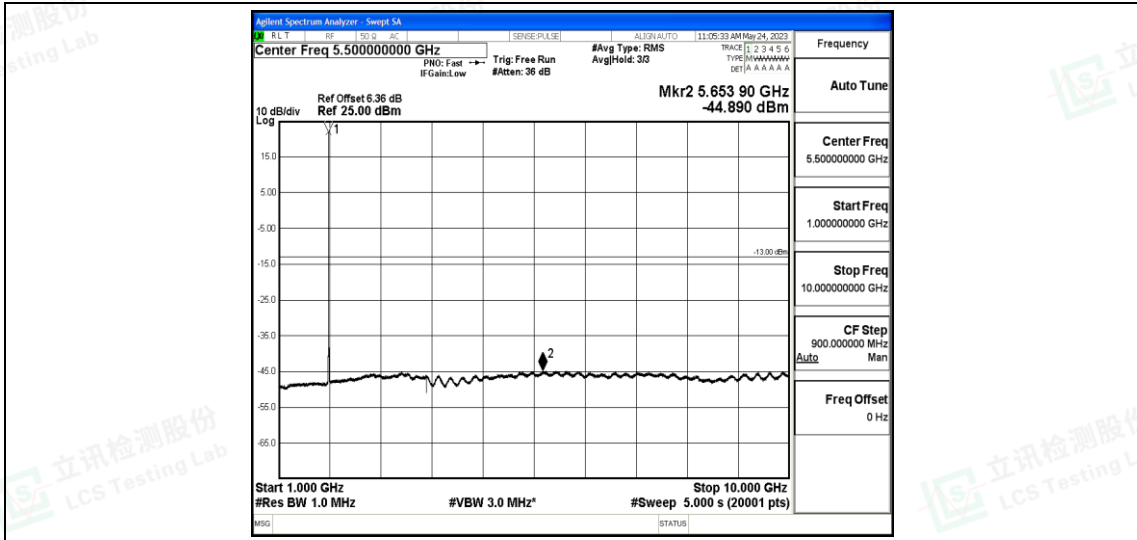

Band2-5MHz-QPSK-18900-1RB#0-Range5:10000~20000MHz