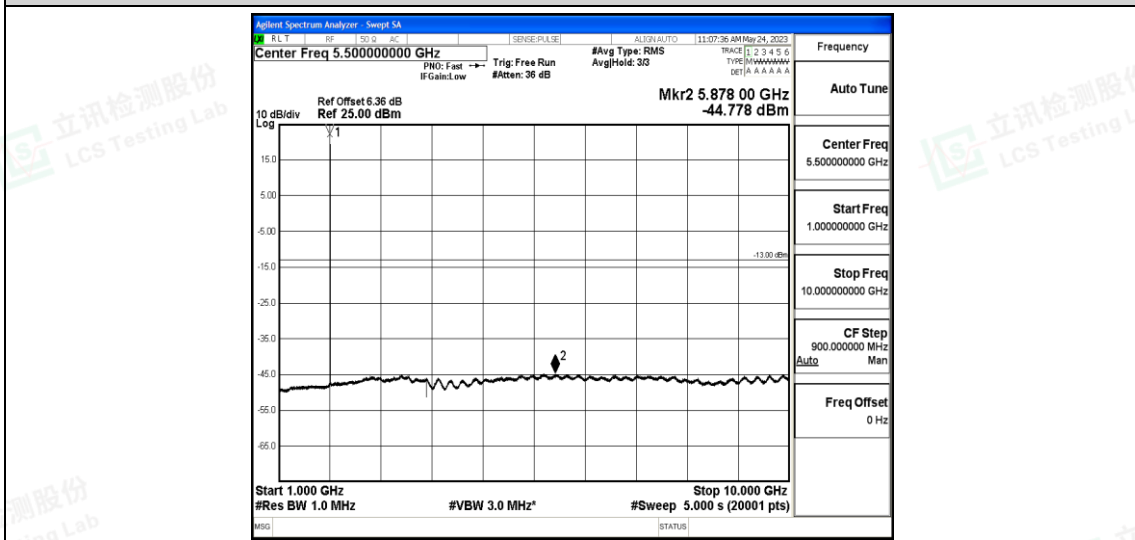

Band2-5MHz-QPSK-19175-1RB#0-Range5:10000~20000MHz