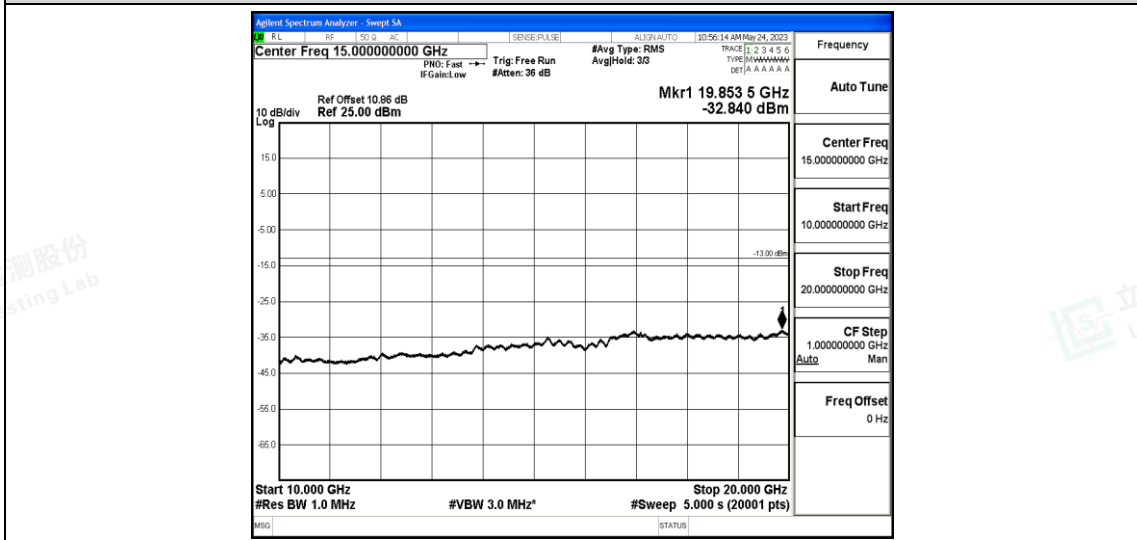

Band2-3MHz-16QAM-18615-1RB#0-Range4:1000~10000MHz

Band2-3MHz-16QAM-18615-1RB#0-Range5:10000~20000MHz

Band2-3MHz-16QAM-18900-1RB#0-Range1:0.009~0.15MHz

Band2-3MHz-16QAM-18900-1RB#0-Range2:0.15~30MHz

Band2-3MHz-16QAM-18900-1RB#0-Range3:30~100MHz

Band2-3MHz-16QAM-18900-1RB#0-Range4:1000~10000MHz

Band2-3MHz-16QAM-18900-1RB#0-Range5:10000~20000MHz

Band2-3MHz-16QAM-19185-1RB#0-Range1:0.009~0.15MHz

Band2-3MHz-16QAM-19185-1RB#0-Range2:0.15~30MHz

Band2-3MHz-16QAM-19185-1RB#0-Range3:30~1000MHz