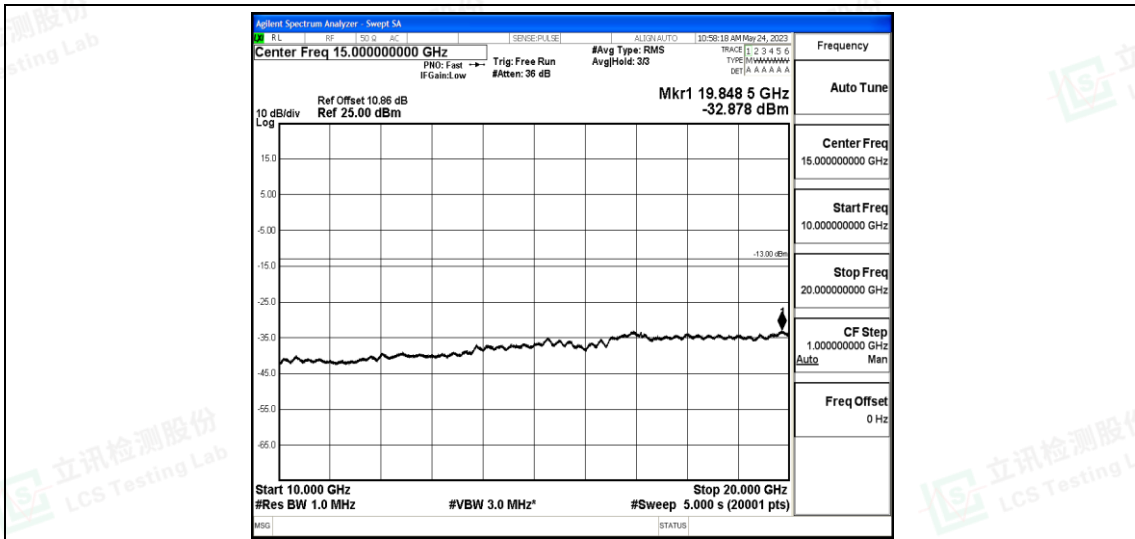

Band2-5MHz-QPSK-18625-1RB#0-Range1:0.009~0.15MHz