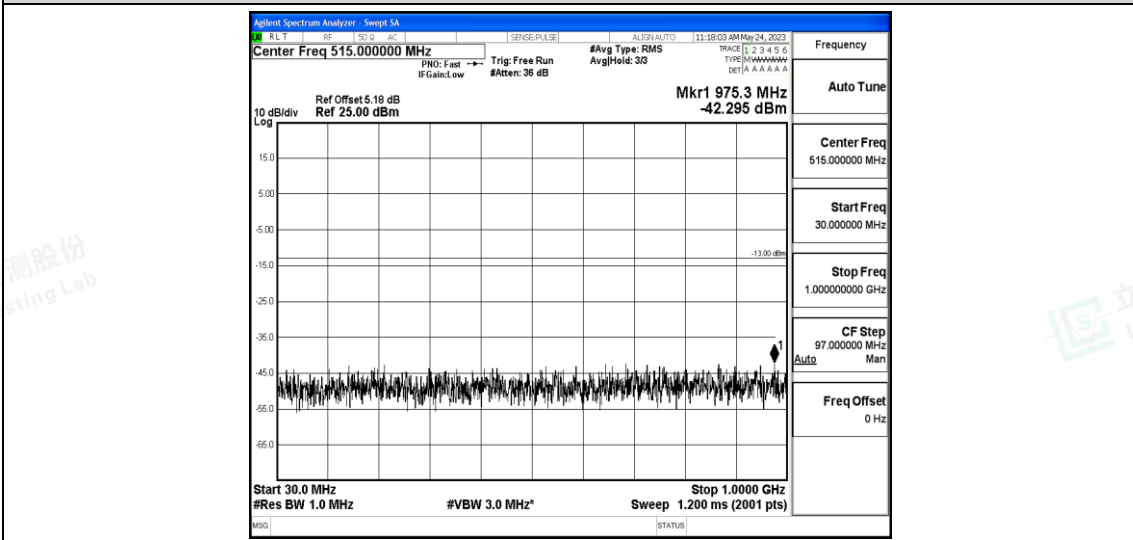

Band2-10MHz-16QAM-18900-1RB#0-Range4:1000~10000MHz

Band2-10MHz-16QAM-18900-1RB#0-Range5:10000~20000MHz

Band2-10MHz-16QAM-19150-1RB#0-Range1:0.009~0.15MHz

Band2-10MHz-16QAM-19150-1RB#0-Range2:0.15~30MHz

Band2-10MHz-16QAM-19150-1RB#0-Range3:30~1000MHz