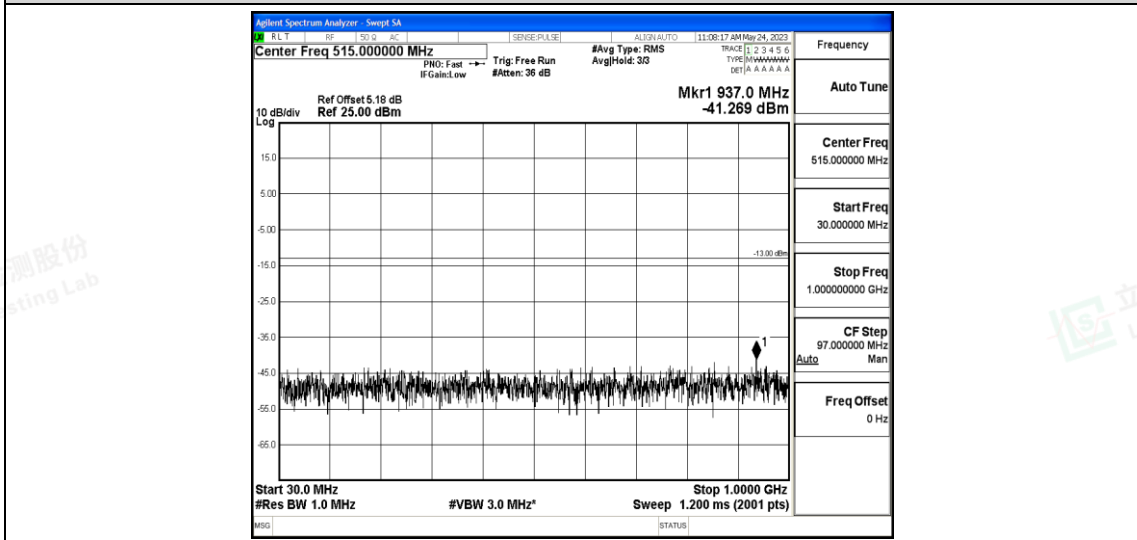

Band2-5MHz-16QAM-18900-1RB#0-Range4:1000~10000MHz

Band2-5MHz-16QAM-18900-1RB#0-Range5:10000~20000MHz

Band2-5MHz-16QAM-19175-1RB#0-Range1:0.009~0.15MHz

Band2-5MHz-16QAM-19175-1RB#0-Range2:0.15~30MHz

Band2-5MHz-16QAM-19175-1RB#0-Range3:30~1000MHz