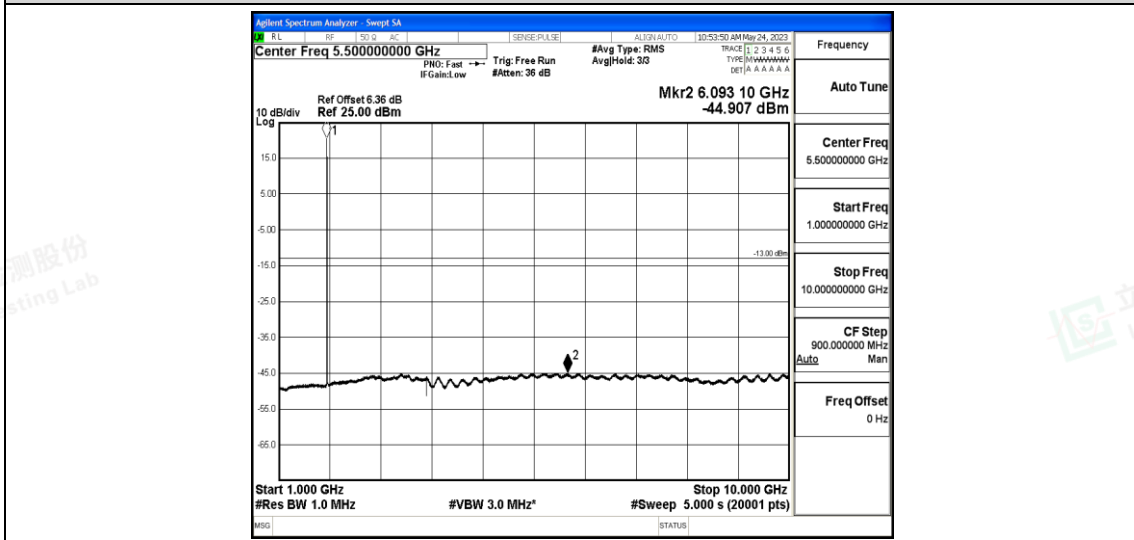

Band2-3MHz-16QAM-18615-1RB#0-Range4:1000~10000MHz

Band2-3MHz-16QAM-18615-1RB#0-Range5:10000~20000MHz

Band2-3MHz-16QAM-18900-1RB#0-Range1:0.009~0.15MHz

Band2-3MHz-16QAM-18900-1RB#0-Range2:0.15~30MHz

Band2-3MHz-16QAM-18900-1RB#0-Range3:30~100MHz