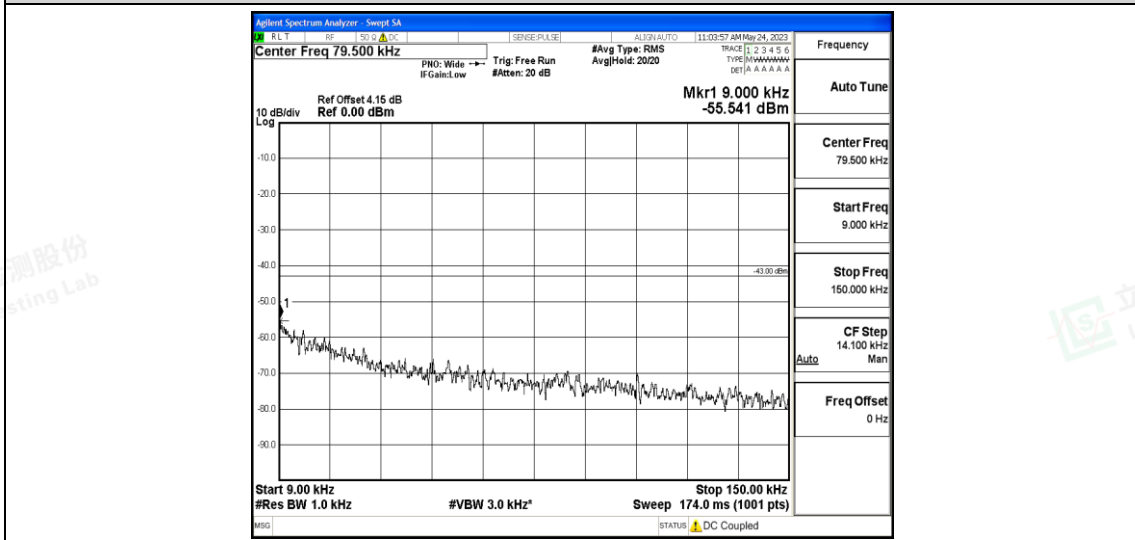

Band2-5MHz-QPSK-19175-1RB#0-Range4:1000~10000MHz

Band2-5MHz-QPSK-19175-1RB#0-Range5:10000~20000MHz

Band2-5MHz-16QAM-18625-1RB#0-Range1:0.009~0.15MHz

Band2-5MHz-16QAM-18625-1RB#0-Range2:0.15~30MHz

Band2-5MHz-16QAM-18625-1RB#0-Range3:30~1000MHz