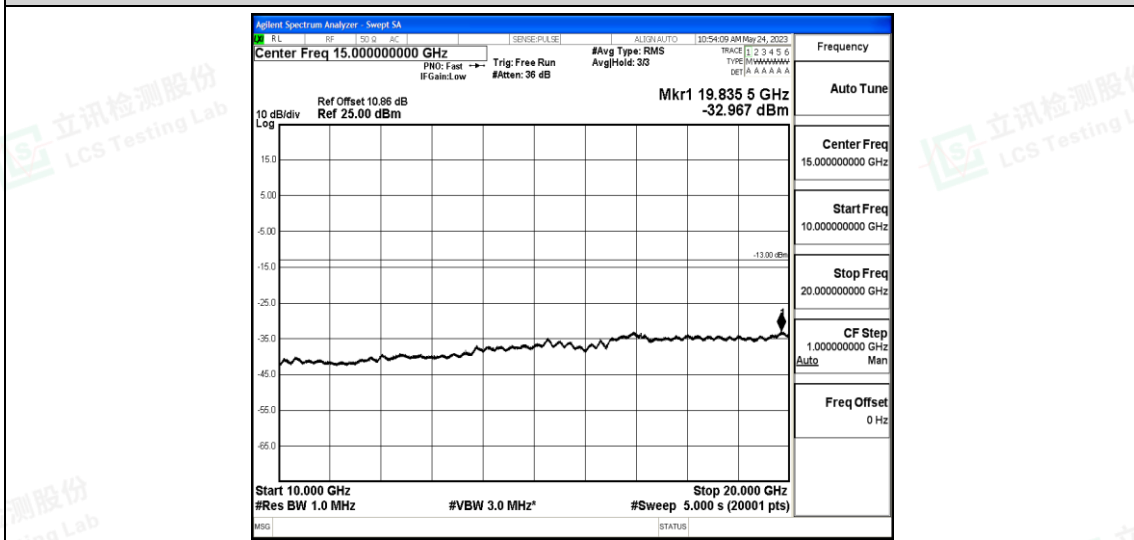

Band2-3MHz-16QAM-18615-1RB#0-Range4:1000~10000MHz

Band2-3MHz-16QAM-18615-1RB#0-Range5:10000~20000MHz

Band2-3MHz-16QAM-18900-1RB#0-Range1:0.009~0.15MHz

Band2-3MHz-16QAM-18900-1RB#0-Range2:0.15~30MHz

Band2-3MHz-16QAM-18900-1RB#0-Range3:30~100MHz