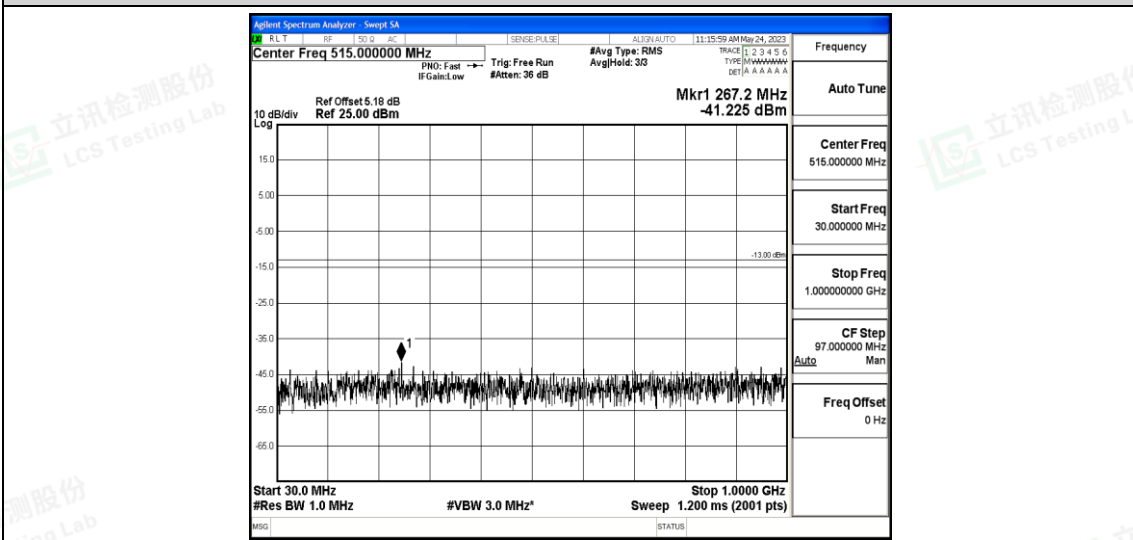

Band2-10MHz-16QAM-18650-1RB#0-Range4:1000~10000MHz

Band2-10MHz-16QAM-18650-1RB#0-Range5:10000~20000MHz

Band2-10MHz-16QAM-18900-1RB#0-Range1:0.009~0.15MHz

Band2-10MHz-16QAM-18900-1RB#0-Range2:0.15~30MHz

Band2-10MHz-16QAM-18900-1RB#0-Range3:30~1000MHz