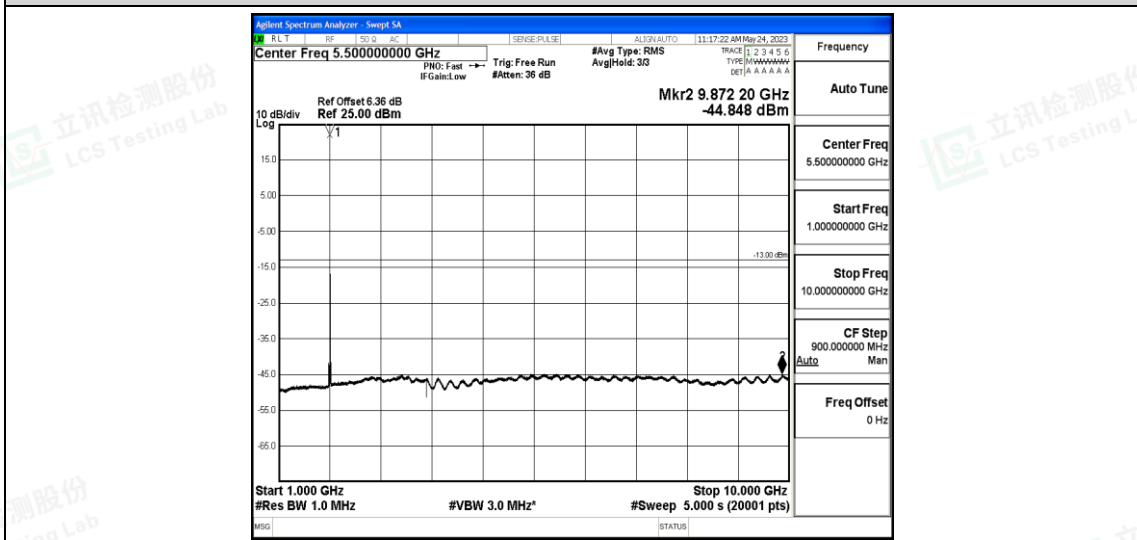

Band2-10MHz-QPSK-19150-1RB#0-Range5:10000~20000MHz