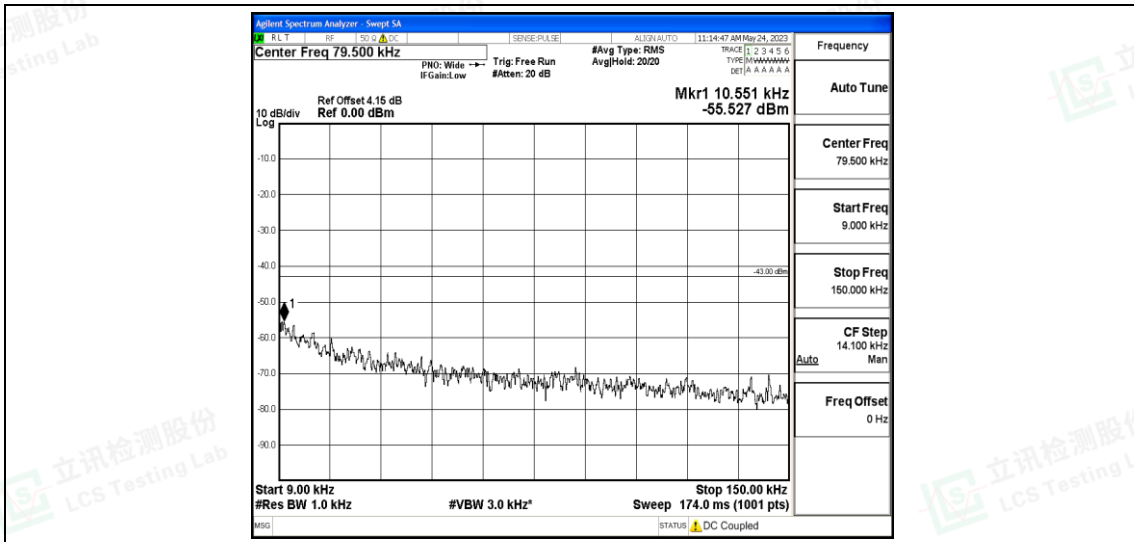

Band2-10MHz-QPSK-18650-1RB#0-Range4:1000~10000MHz

Band2-10MHz-QPSK-18650-1RB#0-Range5:10000~20000MHz

Band2-10MHz-QPSK-18900-1RB#0-Range1:0.009~0.15MHz

Band2-10MHz-QPSK-18900-1RB#0-Range2:0.15~30MHz

Band2-10MHz-QPSK-18900-1RB#0-Range3:30~100MHz