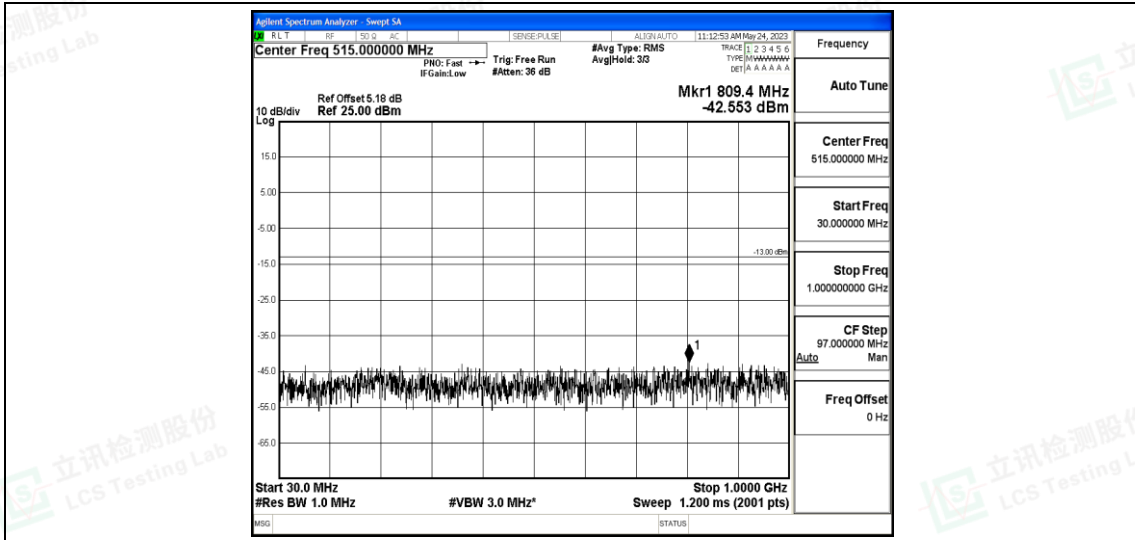

Band2-5MHz-16QAM-19175-1RB#0-Range4:1000~10000MHz

Band2-5MHz-16QAM-19175-1RB#0-Range5:10000~20000MHz

Band2-10MHz-QPSK-18650-1RB#0-Range1:0.009~0.15MHz

Band2-10MHz-QPSK-18650-1RB#0-Range2:0.15~30MHz

Band2-10MHz-QPSK-18650-1RB#0-Range3:30~1000MHz