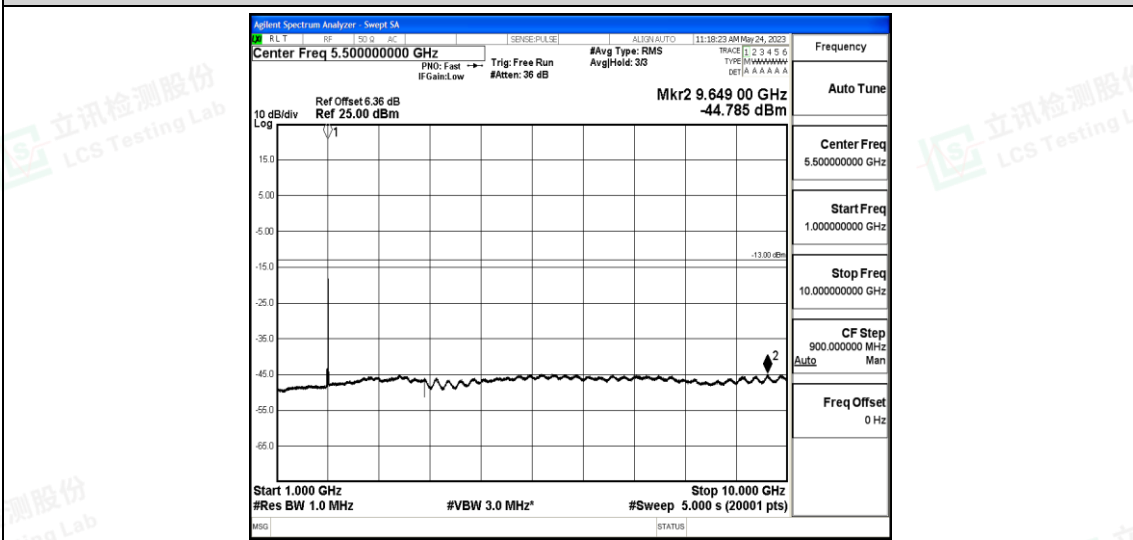

Band2-10MHz-16QAM-19150-1RB#0-Range5:10000~20000MHz