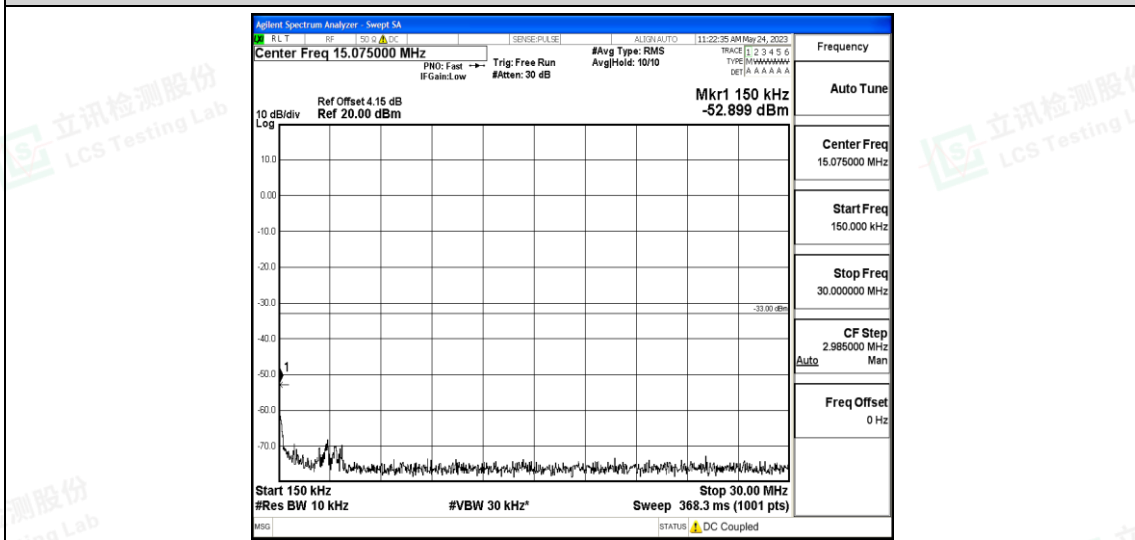

Band2-10MHz-16QAM-19150-1RB#0-Range4:1000~10000MHz

Band2-10MHz-16QAM-19150-1RB#0-Range5:10000~20000MHz

Band2-15MHz-QPSK-18675-1RB#0-Range1:0.009~0.15MHz

Band2-15MHz-QPSK-18675-1RB#0-Range2:0.15~30MHz

Band2-15MHz-QPSK-18675-1RB#0-Range3:30~1000MHz