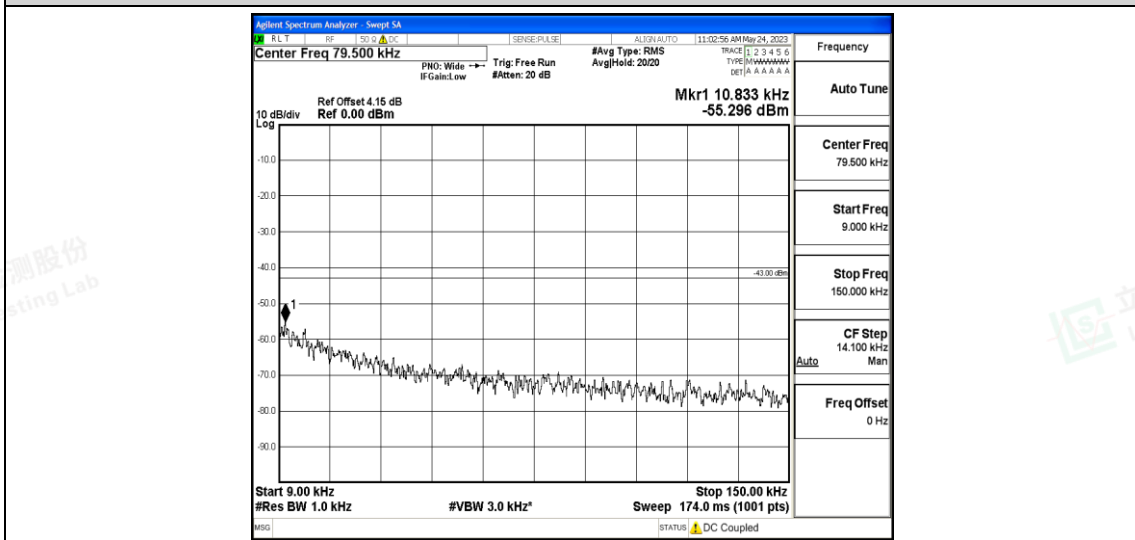

Band2-3MHz-16QAM-19185-1RB#0-Range4:1000~10000MHz

Band2-3MHz-16QAM-19185-1RB#0-Range5:10000~20000MHz

Band2-5MHz-QPSK-18625-1RB#0-Range1:0.009~0.15MHz

Band2-5MHz-QPSK-18625-1RB#0-Range2:0.15~30MHz

Band2-5MHz-QPSK-18625-1RB#0-Range3:30~1000MHz

Band2-5MHz-QPSK-18625-1RB#0-Range4:1000~10000MHz

Band2-5MHz-QPSK-18625-1RB#0-Range5:10000~20000MHz

Band2-5MHz-QPSK-18900-1RB#0-Range1:0.009~0.15MHz

Band2-5MHz-QPSK-18900-1RB#0-Range2:0.15~30MHz

Band2-5MHz-QPSK-18900-1RB#0-Range3:30~1000MHz