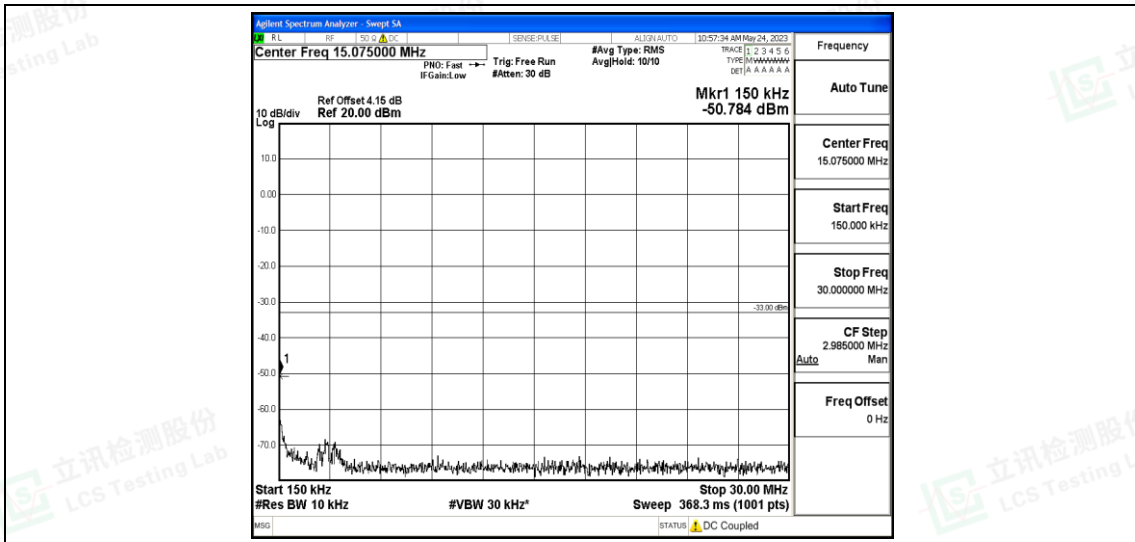

Band2-3MHz-16QAM-18900-1RB#0-Range4:1000~10000MHz

Band2-3MHz-16QAM-18900-1RB#0-Range5:10000~20000MHz

Band2-3MHz-16QAM-19185-1RB#0-Range1:0.009~0.15MHz

Band2-3MHz-16QAM-19185-1RB#0-Range2:0.15~30MHz

Band2-3MHz-16QAM-19185-1RB#0-Range3:30~1000MHz