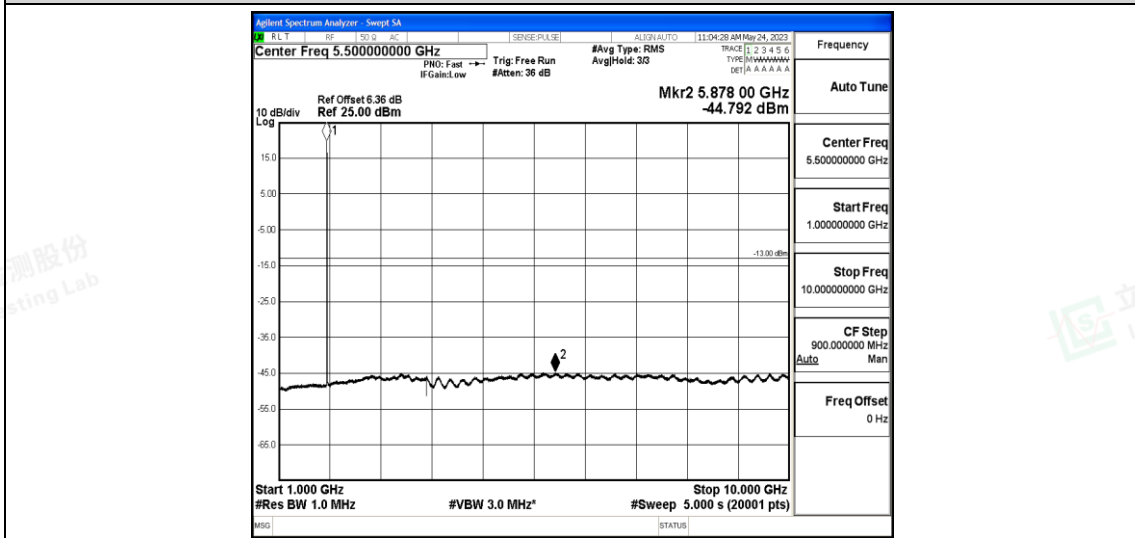

Band2-5MHz-16QAM-18625-1RB#0-Range5:10000~20000MHz