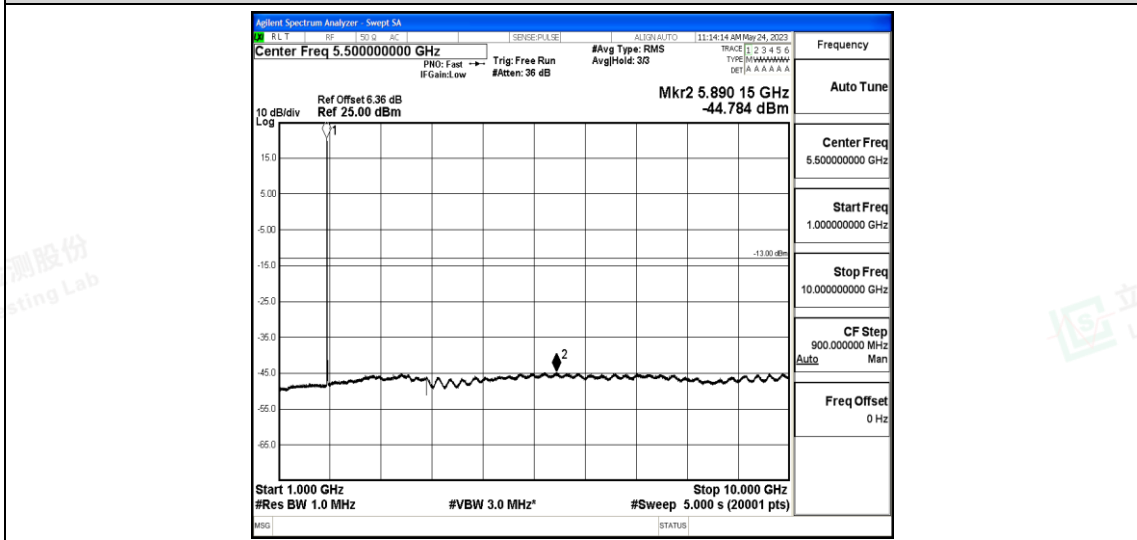

Band2-10MHz-16QAM-18650-1RB#0-Range5:10000~20000MHz