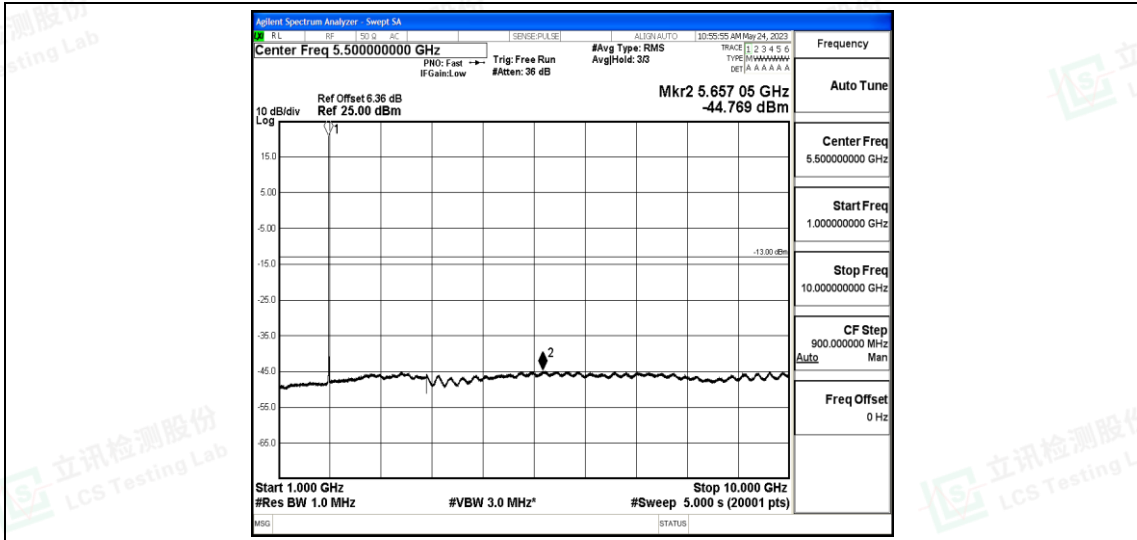

Band2-3MHz-16QAM-18900-1RB#0-Range5:10000~20000MHz