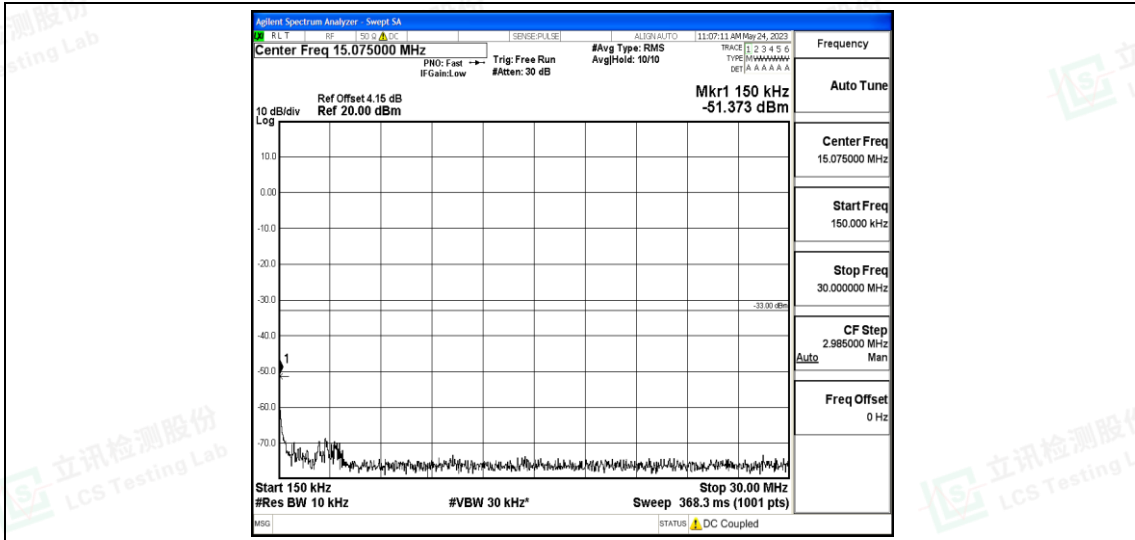

Band2-5MHz-QPSK-18900-1RB#0-Range4:1000~10000MHz

Band2-5MHz-QPSK-18900-1RB#0-Range5:10000~20000MHz

Band2-5MHz-QPSK-19175-1RB#0-Range1:0.009~0.15MHz

Band2-5MHz-QPSK-19175-1RB#0-Range2:0.15~30MHz

Band2-5MHz-QPSK-19175-1RB#0-Range3:30~1000MHz