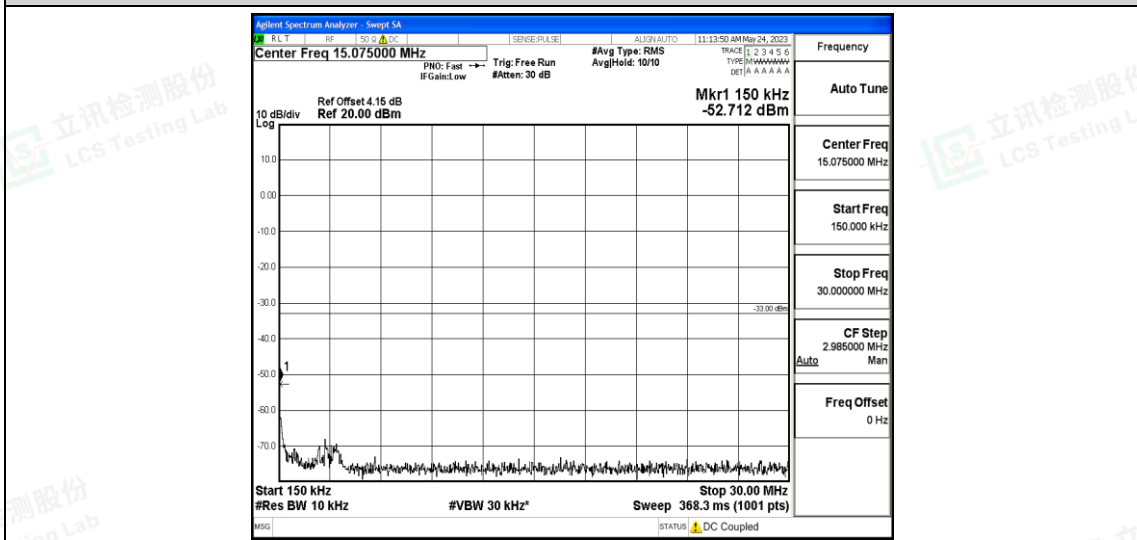

Band2-10MHz-QPSK-19150-1RB#0-Range4:1000~10000MHz

Band2-10MHz-QPSK-19150-1RB#0-Range5:10000~20000MHz

Band2-10MHz-16QAM-18650-1RB#0-Range1:0.009~0.15MHz

Band2-10MHz-16QAM-18650-1RB#0-Range2:0.15~30MHz

Band2-10MHz-16QAM-18650-1RB#0-Range3:30~1000MHz