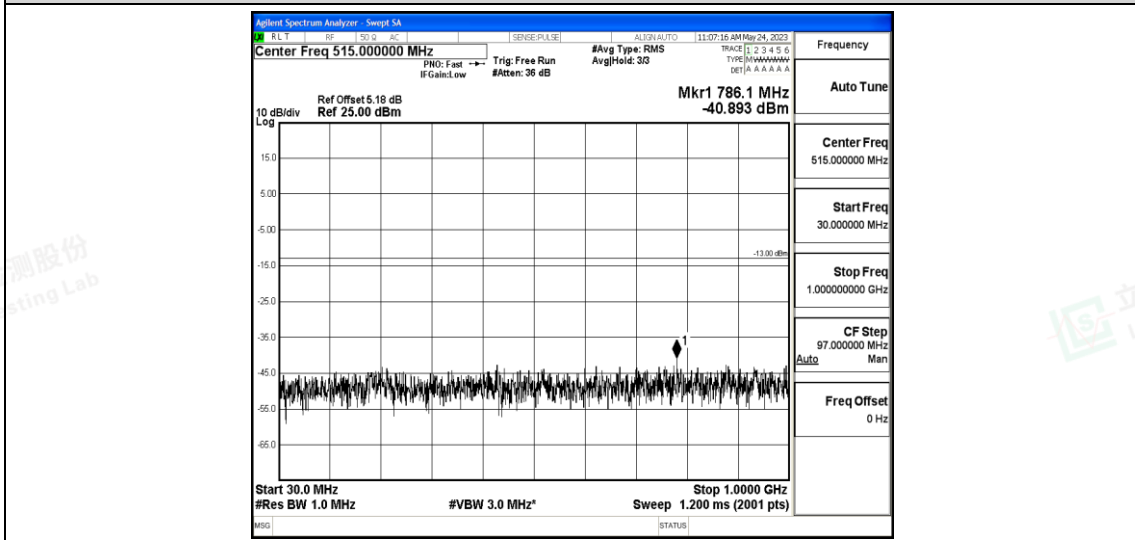

Band2-5MHz-QPSK-18900-1RB#0-Range4:1000~10000MHz

Band2-5MHz-QPSK-18900-1RB#0-Range5:10000~20000MHz

Band2-5MHz-QPSK-19175-1RB#0-Range1:0.009~0.15MHz

Band2-5MHz-QPSK-19175-1RB#0-Range2:0.15~30MHz

Band2-5MHz-QPSK-19175-1RB#0-Range3:30~1000MHz