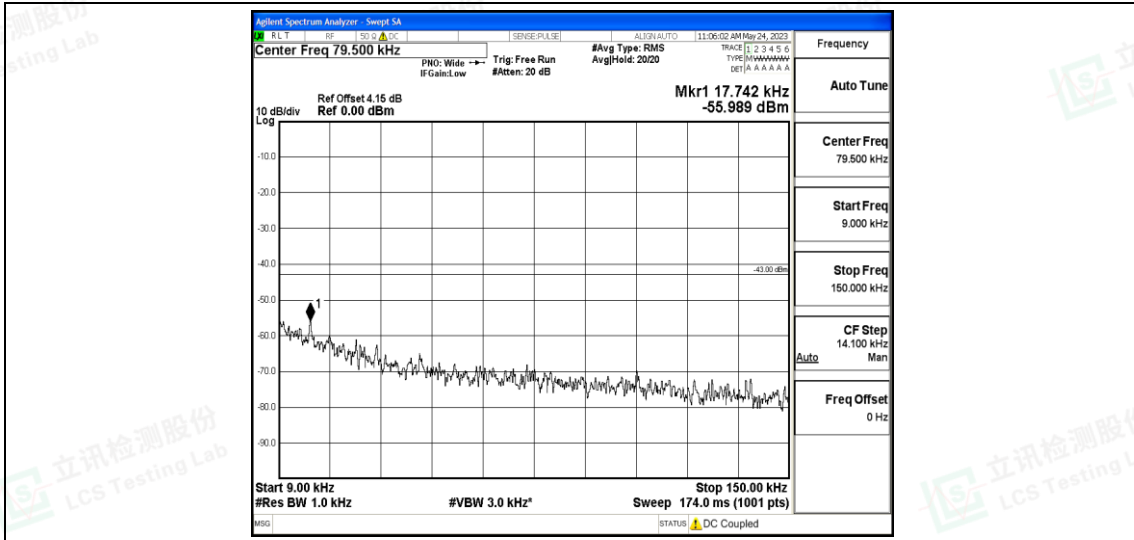

Band2-5MHz-16QAM-18625-1RB#0-Range4:1000~10000MHz

Band2-5MHz-16QAM-18625-1RB#0-Range5:10000~20000MHz

Band2-5MHz-16QAM-18900-1RB#0-Range1:0.009~0.15MHz

Band2-5MHz-16QAM-18900-1RB#0-Range2:0.15~30MHz

Band2-5MHz-16QAM-18900-1RB#0-Range3:30~100MHz