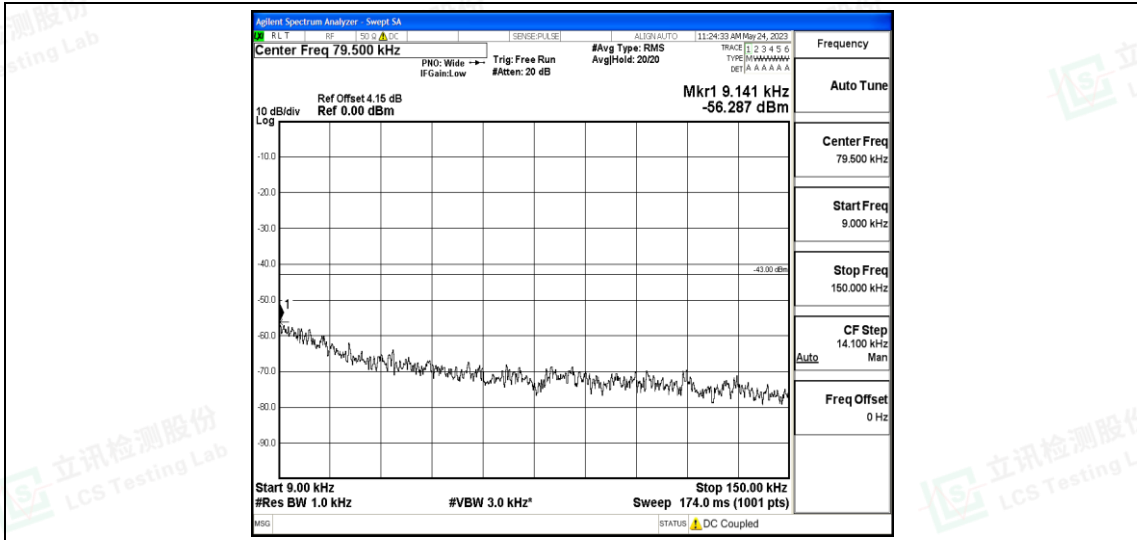

Band2-15MHz-QPSK-18675-1RB#0-Range4:1000~10000MHz

Band2-15MHz-QPSK-18675-1RB#0-Range5:10000~20000MHz

Band2-15MHz-QPSK-18900-1RB#0-Range1:0.009~0.15MHz

Band2-15MHz-QPSK-18900-1RB#0-Range2:0.15~30MHz

Band2-15MHz-QPSK-18900-1RB#0-Range3:30~100MHz