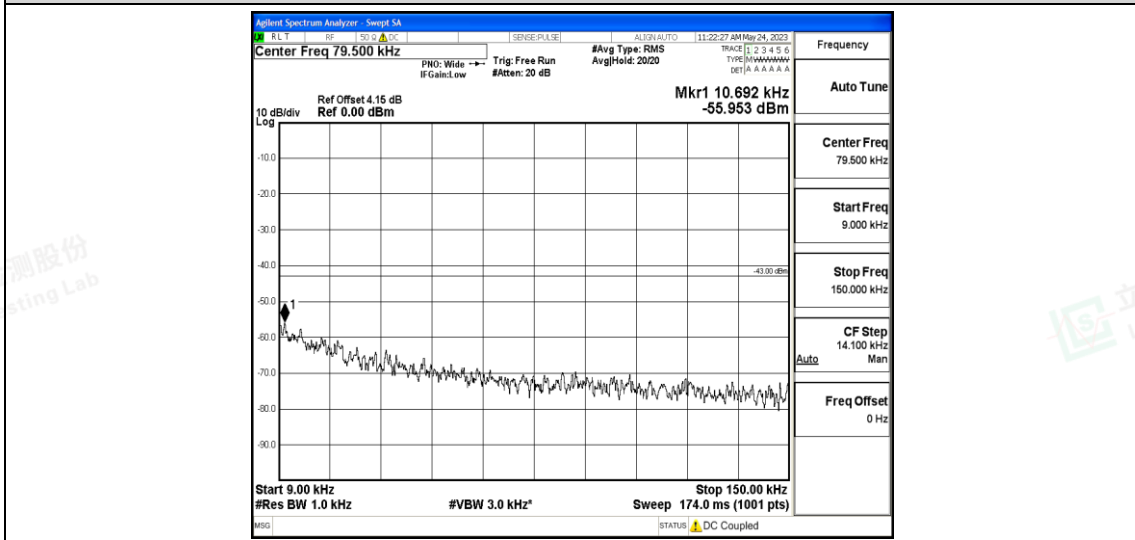

Band2-10MHz-16QAM-19150-1RB#0-Range4:1000~10000MHz

Band2-10MHz-16QAM-19150-1RB#0-Range5:10000~20000MHz

Band2-15MHz-QPSK-18675-1RB#0-Range1:0.009~0.15MHz

Band2-15MHz-QPSK-18675-1RB#0-Range2:0.15~30MHz

Band2-15MHz-QPSK-18675-1RB#0-Range3:30~1000MHz