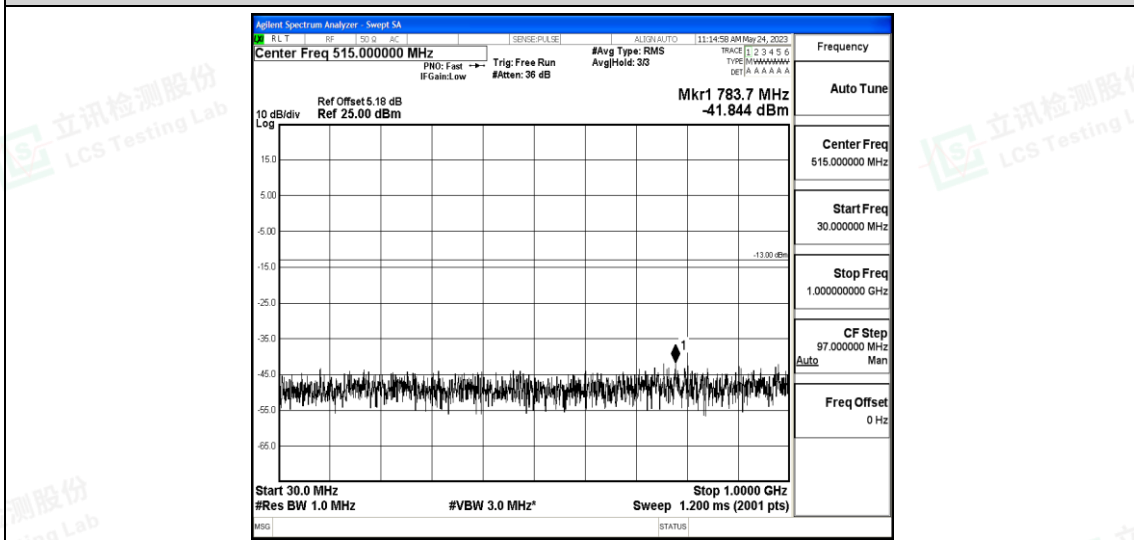

Band2-10MHz-QPSK-18650-1RB#0-Range4:1000~10000MHz

Band2-10MHz-QPSK-18650-1RB#0-Range5:10000~20000MHz

Band2-10MHz-QPSK-18900-1RB#0-Range1:0.009~0.15MHz

Band2-10MHz-QPSK-18900-1RB#0-Range2:0.15~30MHz

Band2-10MHz-QPSK-18900-1RB#0-Range3:30~100MHz