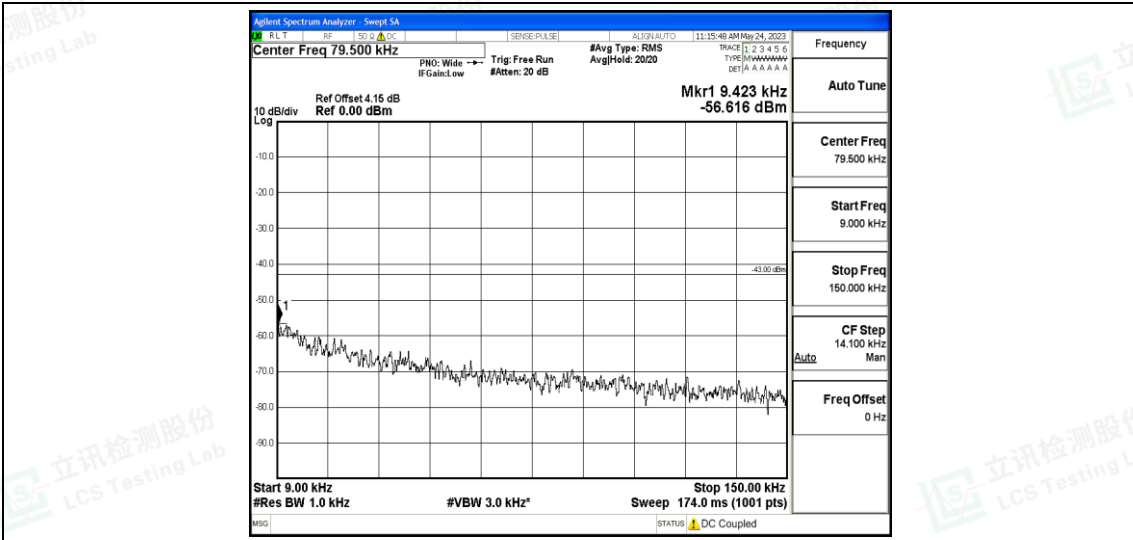

Band2-10MHz-16QAM-18650-1RB#0-Range4:1000~10000MHz

Band2-10MHz-16QAM-18650-1RB#0-Range5:10000~20000MHz

Band2-10MHz-16QAM-18900-1RB#0-Range1:0.009~0.15MHz

Band2-10MHz-16QAM-18900-1RB#0-Range2:0.15~30MHz

Band2-10MHz-16QAM-18900-1RB#0-Range3:30~1000MHz