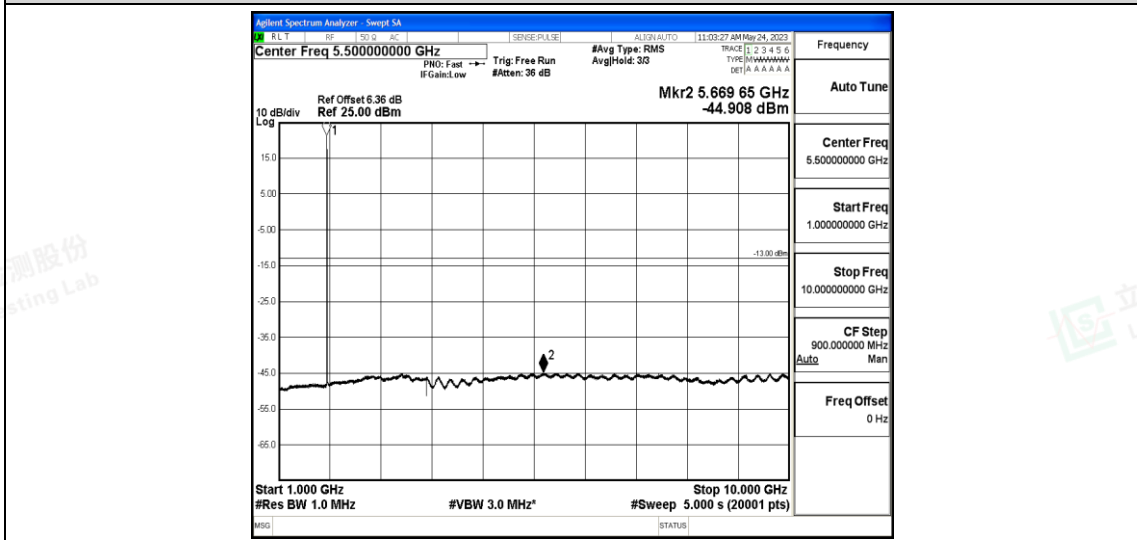

Band2-5MHz-QPSK-18625-1RB#0-Range5:10000~20000MHz