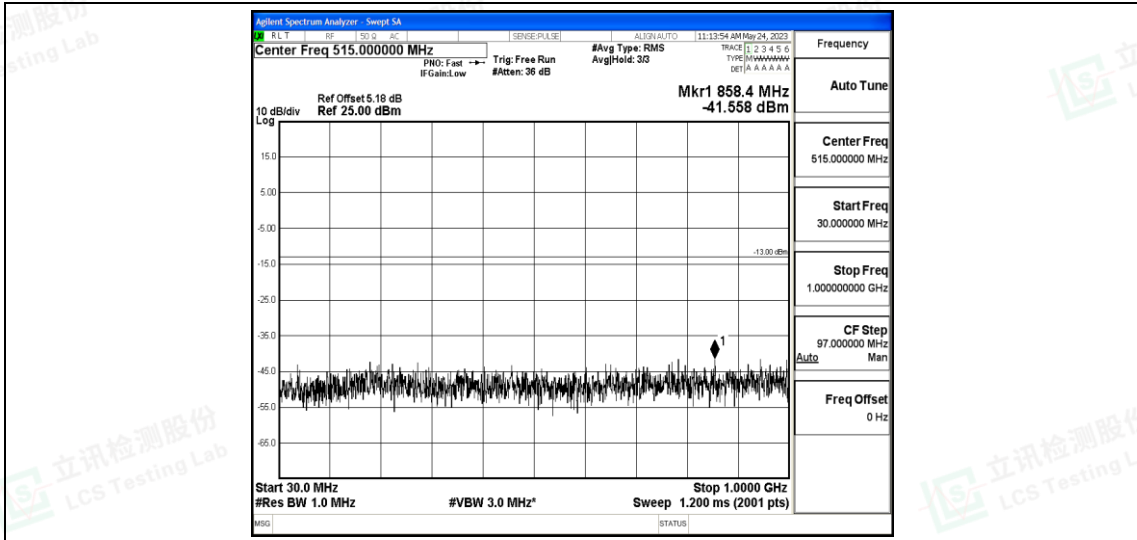

Band2-10MHz-QPSK-19150-1RB#0-Range4:1000~10000MHz

Band2-10MHz-QPSK-19150-1RB#0-Range5:10000~20000MHz

Band2-10MHz-16QAM-18650-1RB#0-Range1:0.009~0.15MHz

Band2-10MHz-16QAM-18650-1RB#0-Range2:0.15~30MHz

Band2-10MHz-16QAM-18650-1RB#0-Range3:30~1000MHz