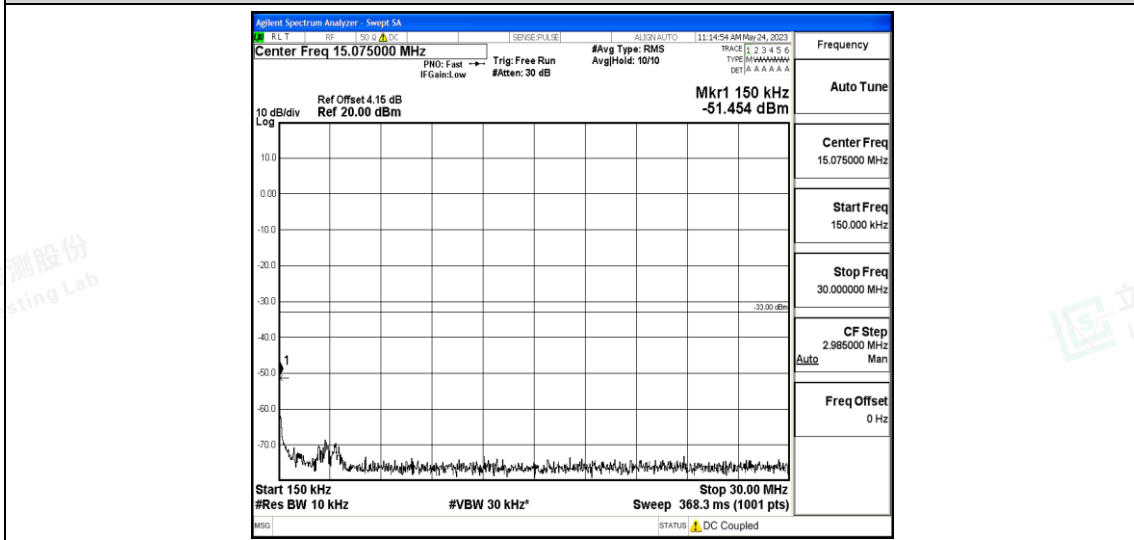

Band2-10MHz-QPSK-18650-1RB#0-Range4:1000~10000MHz

Band2-10MHz-QPSK-18650-1RB#0-Range5:10000~20000MHz

Band2-10MHz-QPSK-18900-1RB#0-Range1:0.009~0.15MHz

Band2-10MHz-QPSK-18900-1RB#0-Range2:0.15~30MHz

Band2-10MHz-QPSK-18900-1RB#0-Range3:30~100MHz