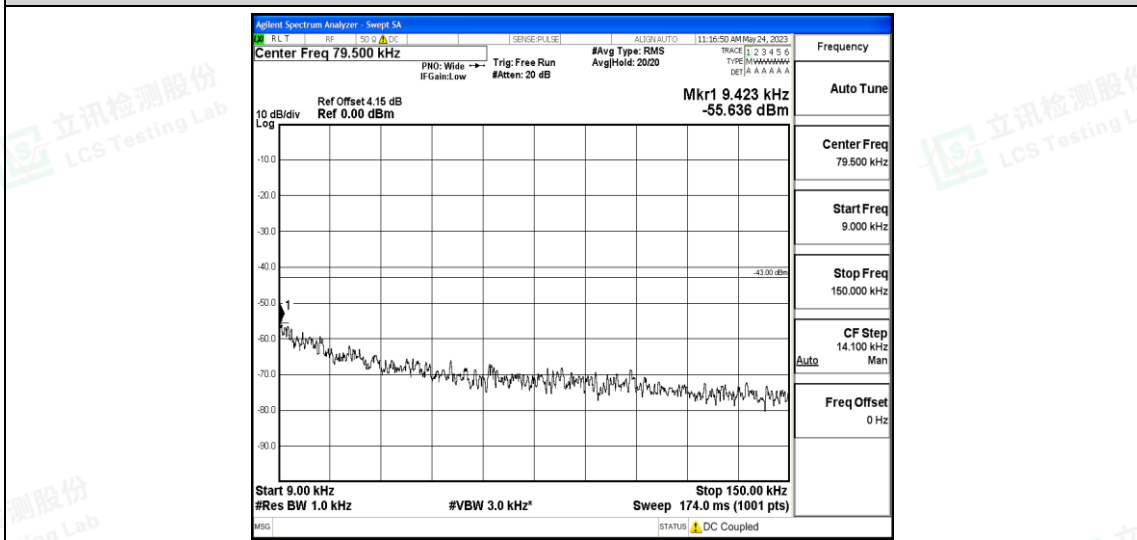

Band2-10MHz-QPSK-18900-1RB#0-Range4:1000~10000MHz

Band2-10MHz-QPSK-18900-1RB#0-Range5:10000~20000MHz

Band2-10MHz-QPSK-19150-1RB#0-Range1:0.009~0.15MHz

Band2-10MHz-QPSK-19150-1RB#0-Range2:0.15~30MHz

Band2-10MHz-QPSK-19150-1RB#0-Range3:30~1000MHz