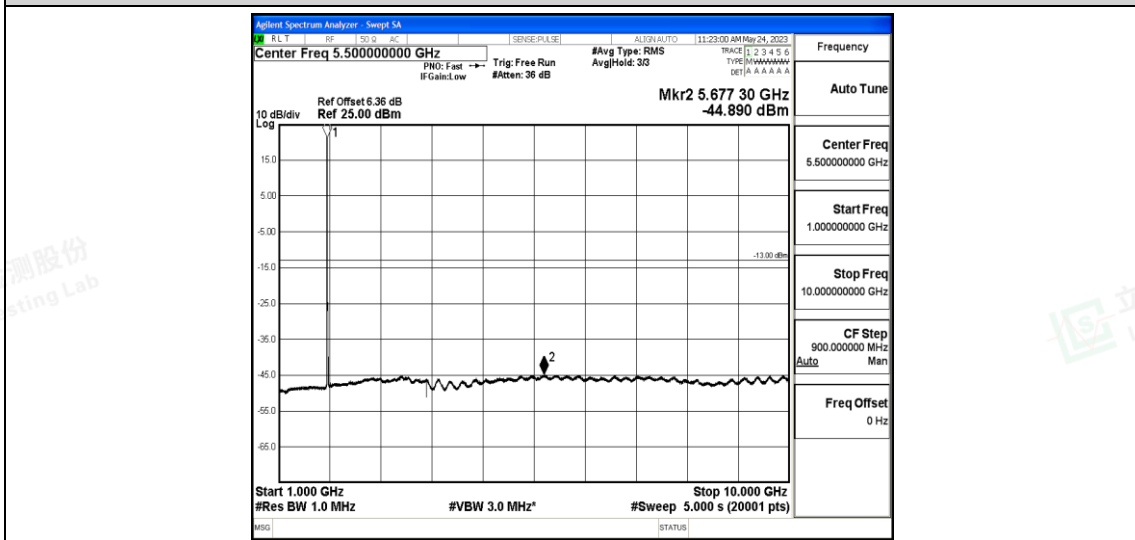

Band2-15MHz-QPSK-18675-1RB#0-Range5:10000~20000MHz