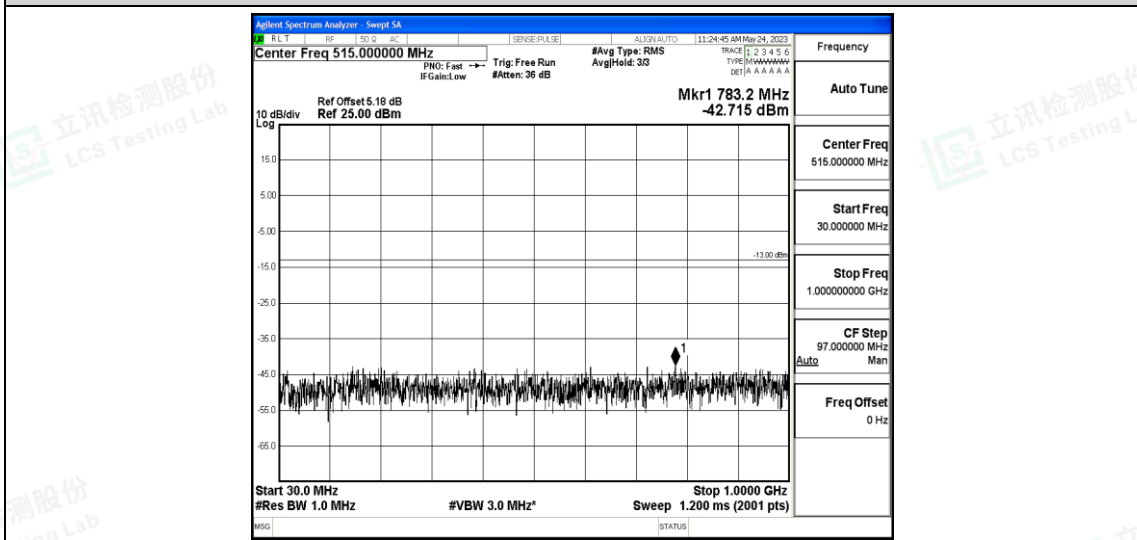

Band2-15MHz-QPSK-18675-1RB#0-Range4:1000~10000MHz

Band2-15MHz-QPSK-18675-1RB#0-Range5:10000~20000MHz

Band2-15MHz-QPSK-18900-1RB#0-Range1:0.009~0.15MHz

Band2-15MHz-QPSK-18900-1RB#0-Range2:0.15~30MHz

Band2-15MHz-QPSK-18900-1RB#0-Range3:30~100MHz