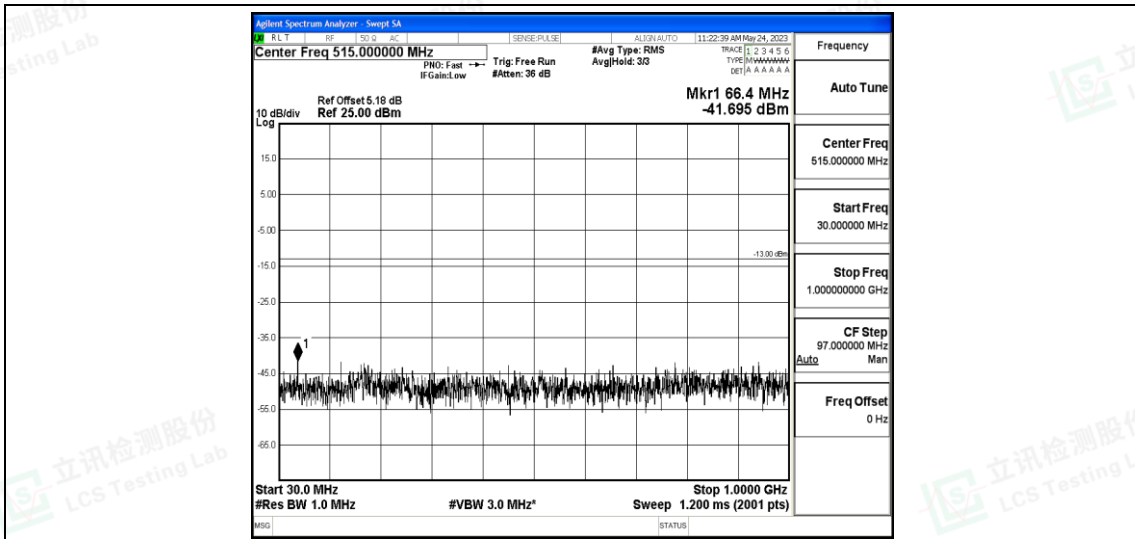

Band2-10MHz-16QAM-19150-1RB#0-Range4:1000~10000MHz

Band2-10MHz-16QAM-19150-1RB#0-Range5:10000~20000MHz

Band2-15MHz-QPSK-18675-1RB#0-Range1:0.009~0.15MHz

Band2-15MHz-QPSK-18675-1RB#0-Range2:0.15~30MHz

Band2-15MHz-QPSK-18675-1RB#0-Range3:30~1000MHz