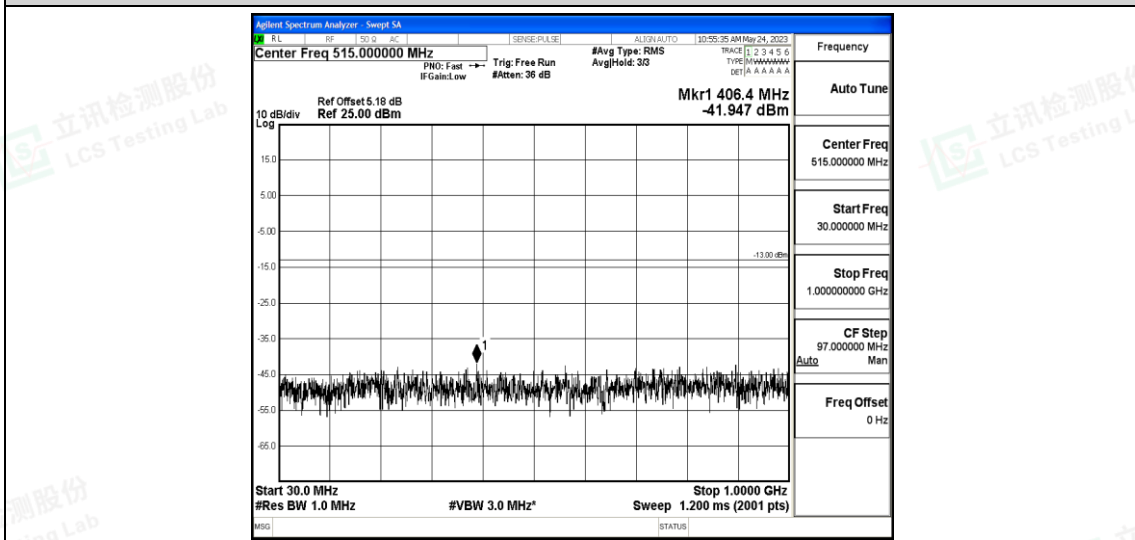

Band2-3MHz-16QAM-18615-1RB#0-Range4:1000~10000MHz

Band2-3MHz-16QAM-18615-1RB#0-Range5:10000~20000MHz

Band2-3MHz-16QAM-18900-1RB#0-Range1:0.009~0.15MHz

Band2-3MHz-16QAM-18900-1RB#0-Range2:0.15~30MHz

Band2-3MHz-16QAM-18900-1RB#0-Range3:30~100MHz