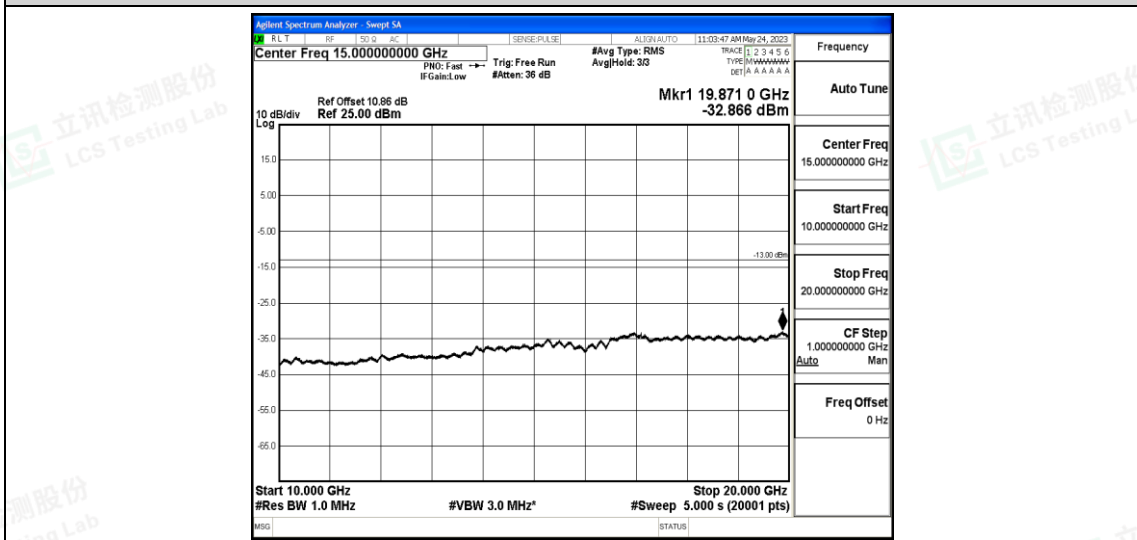

Band2-5MHz-QPSK-18900-1RB#0-Range1:0.009~0.15MHz