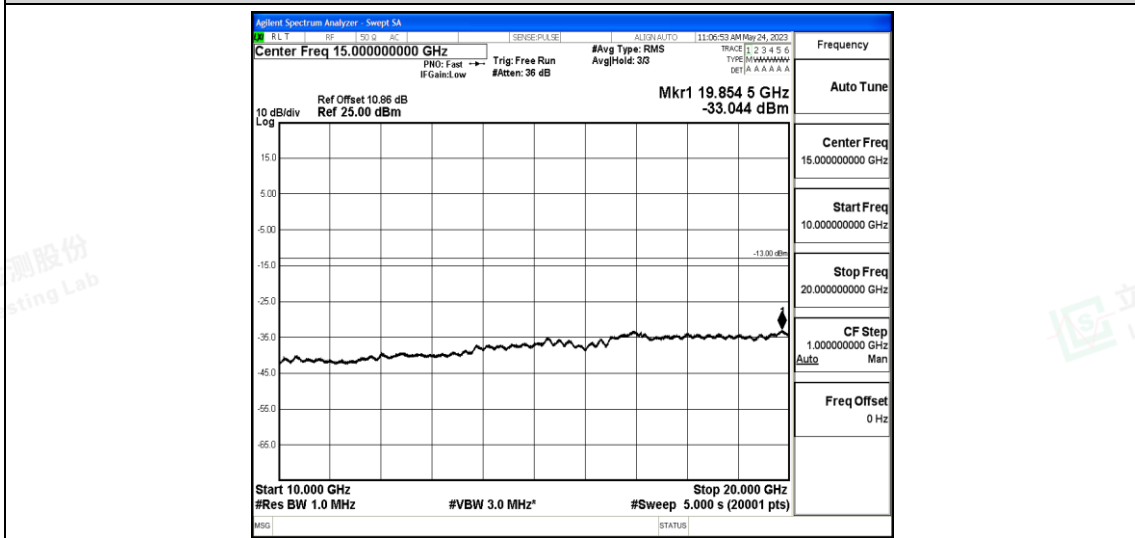

Band2-5MHz-16QAM-19175-1RB#0-Range1:0.009~0.15MHz