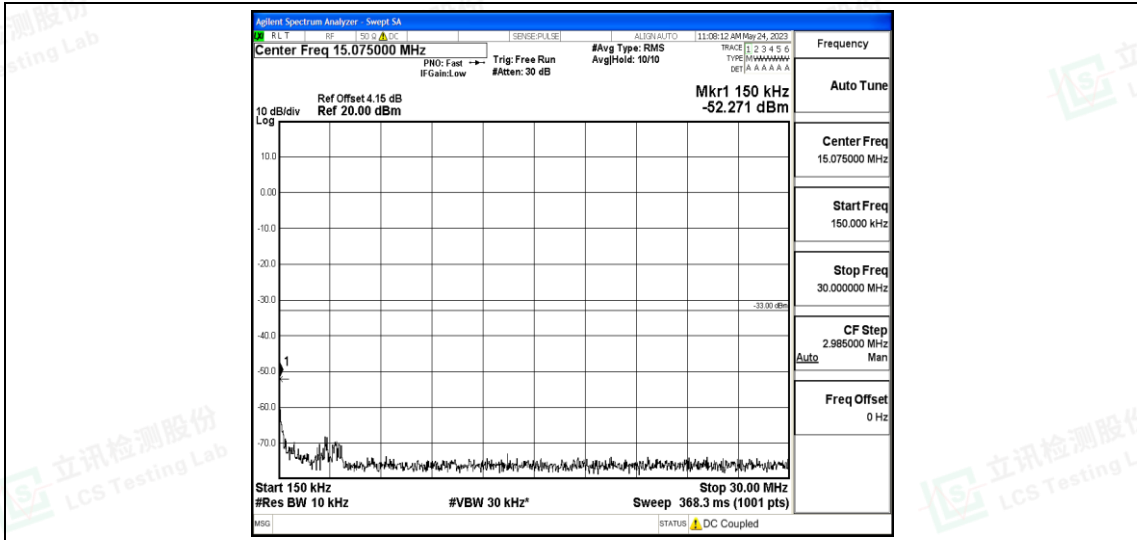

Band2-5MHz-16QAM-18900-1RB#0-Range4:1000~10000MHz

Band2-5MHz-16QAM-18900-1RB#0-Range5:10000~20000MHz

Band2-5MHz-16QAM-19175-1RB#0-Range1:0.009~0.15MHz

Band2-5MHz-16QAM-19175-1RB#0-Range2:0.15~30MHz

Band2-5MHz-16QAM-19175-1RB#0-Range3:30~1000MHz