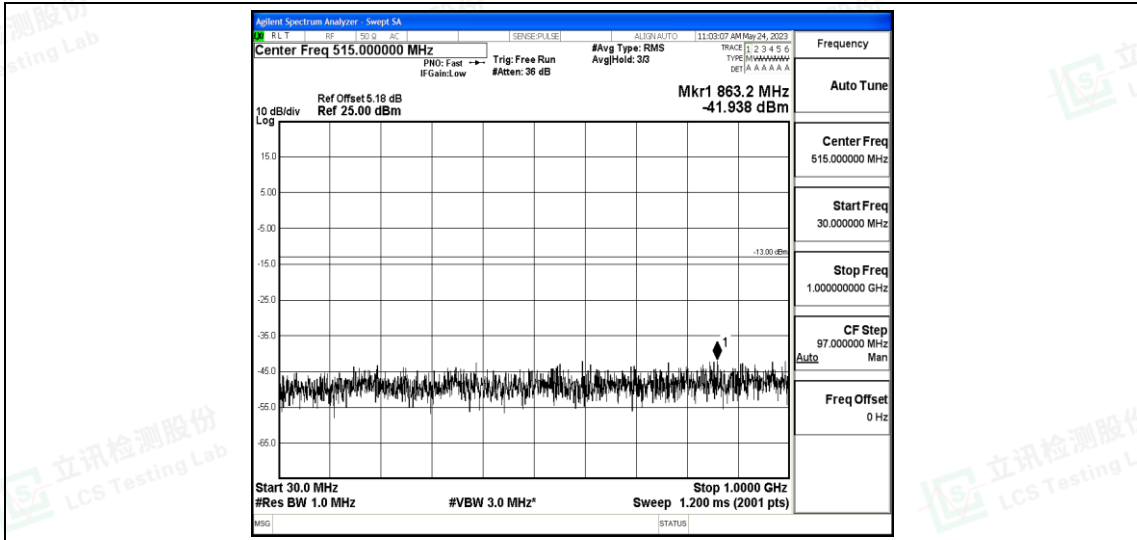

Band2-3MHz-16QAM-19185-1RB#0-Range4:1000~10000MHz

Band2-3MHz-16QAM-19185-1RB#0-Range5:10000~20000MHz

Band2-5MHz-QPSK-18625-1RB#0-Range1:0.009~0.15MHz

Band2-5MHz-QPSK-18625-1RB#0-Range2:0.15~30MHz

Band2-5MHz-QPSK-18625-1RB#0-Range3:30~1000MHz