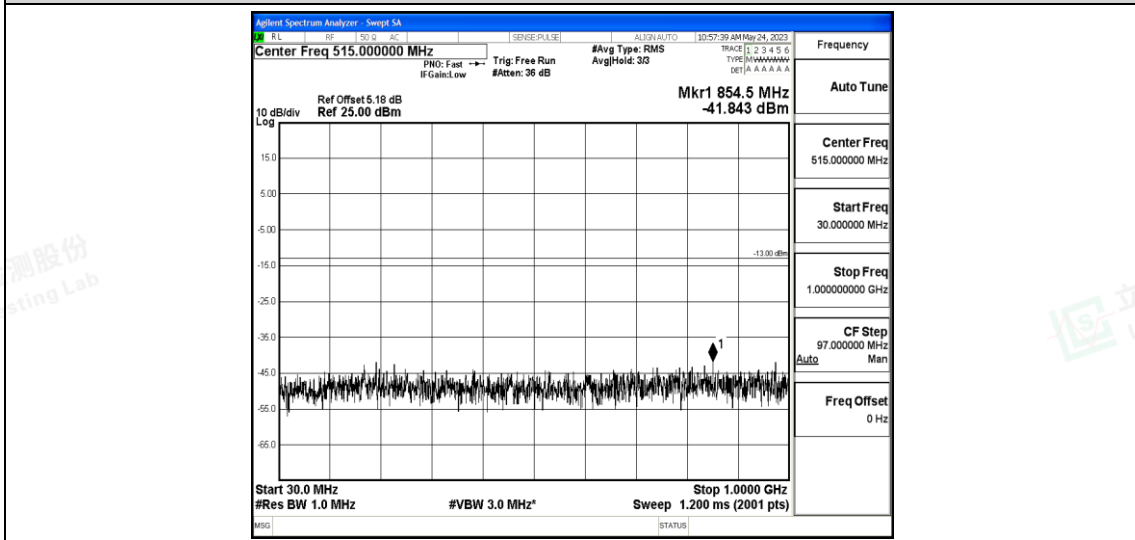

Band2-3MHz-16QAM-18900-1RB#0-Range4:1000~10000MHz

Band2-3MHz-16QAM-18900-1RB#0-Range5:10000~20000MHz

Band2-3MHz-16QAM-19185-1RB#0-Range1:0.009~0.15MHz

Band2-3MHz-16QAM-19185-1RB#0-Range2:0.15~30MHz

Band2-3MHz-16QAM-19185-1RB#0-Range3:30~1000MHz