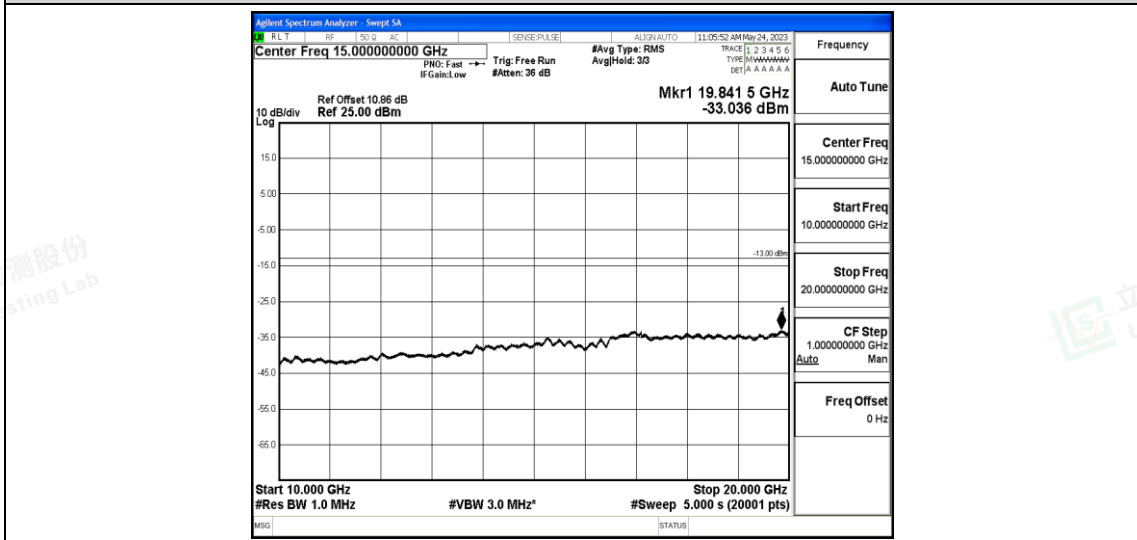

Band2-5MHz-QPSK-19175-1RB#0-Range1:0.009~0.15MHz