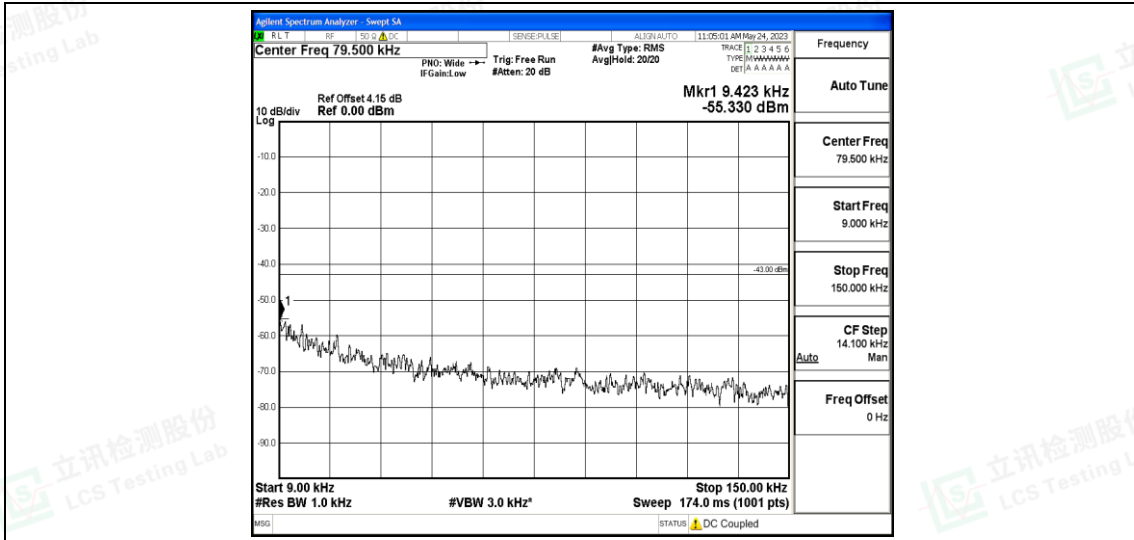

Band2-5MHz-QPSK-18625-1RB#0-Range4:1000~10000MHz

Band2-5MHz-QPSK-18625-1RB#0-Range5:10000~20000MHz

Band2-5MHz-QPSK-18900-1RB#0-Range1:0.009~0.15MHz

Band2-5MHz-QPSK-18900-1RB#0-Range2:0.15~30MHz

Band2-5MHz-QPSK-18900-1RB#0-Range3:30~1000MHz