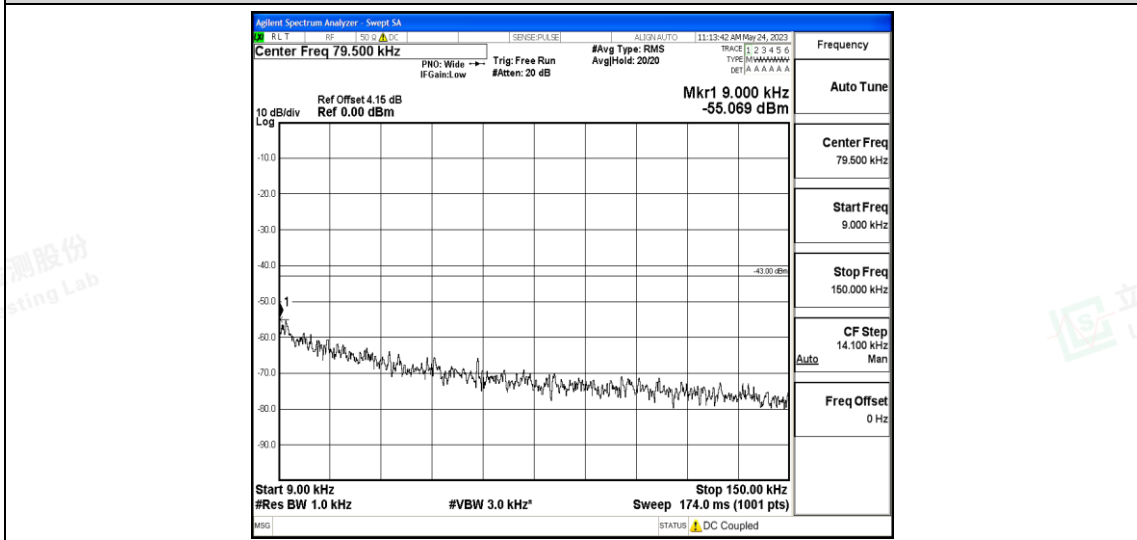

Band2-10MHz-QPSK-19150-1RB#0-Range4:1000~10000MHz

Band2-10MHz-QPSK-19150-1RB#0-Range5:10000~20000MHz

Band2-10MHz-16QAM-18650-1RB#0-Range1:0.009~0.15MHz

Band2-10MHz-16QAM-18650-1RB#0-Range2:0.15~30MHz

Band2-10MHz-16QAM-18650-1RB#0-Range3:30~1000MHz