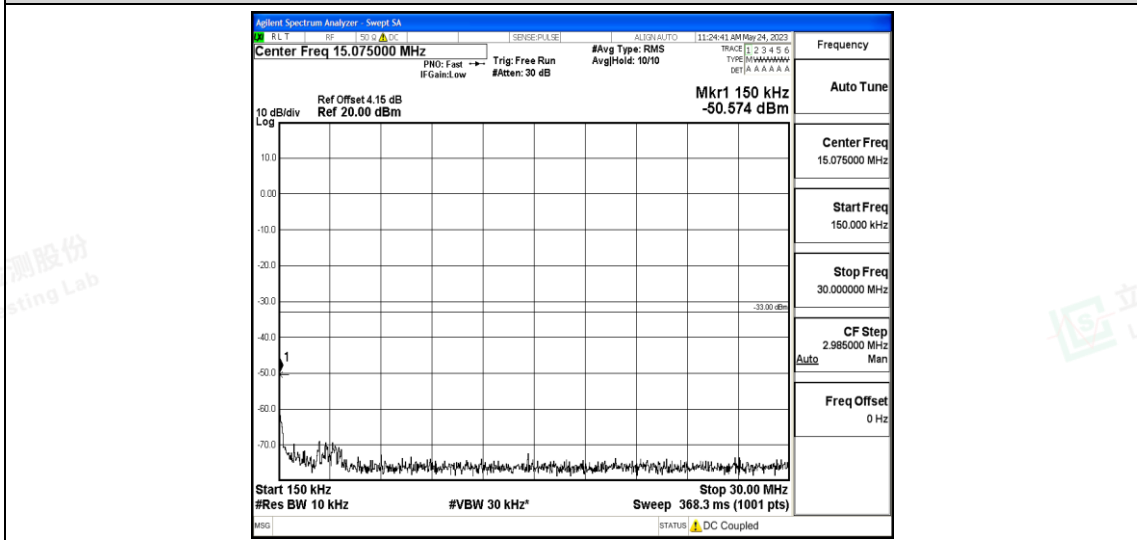

Band2-15MHz-QPSK-18675-1RB#0-Range4:1000~10000MHz

Band2-15MHz-QPSK-18675-1RB#0-Range5:10000~20000MHz

Band2-15MHz-QPSK-18900-1RB#0-Range1:0.009~0.15MHz

Band2-15MHz-QPSK-18900-1RB#0-Range2:0.15~30MHz

Band2-15MHz-QPSK-18900-1RB#0-Range3:30~100MHz