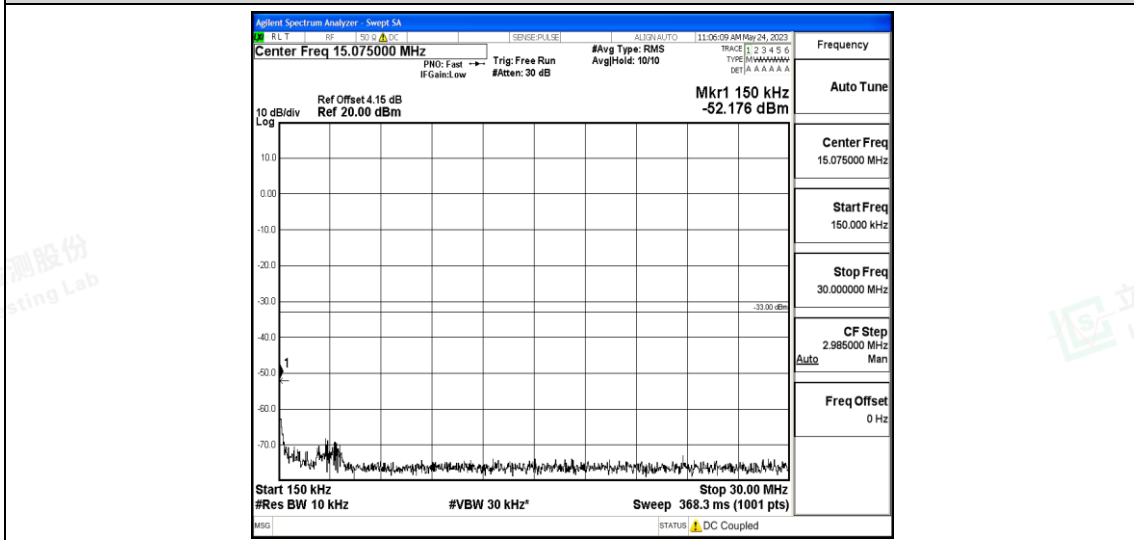

Band2-5MHz-16QAM-18625-1RB#0-Range4:1000~10000MHz

Band2-5MHz-16QAM-18625-1RB#0-Range5:10000~20000MHz

Band2-5MHz-16QAM-18900-1RB#0-Range1:0.009~0.15MHz

Band2-5MHz-16QAM-18900-1RB#0-Range2:0.15~30MHz

Band2-5MHz-16QAM-18900-1RB#0-Range3:30~100MHz