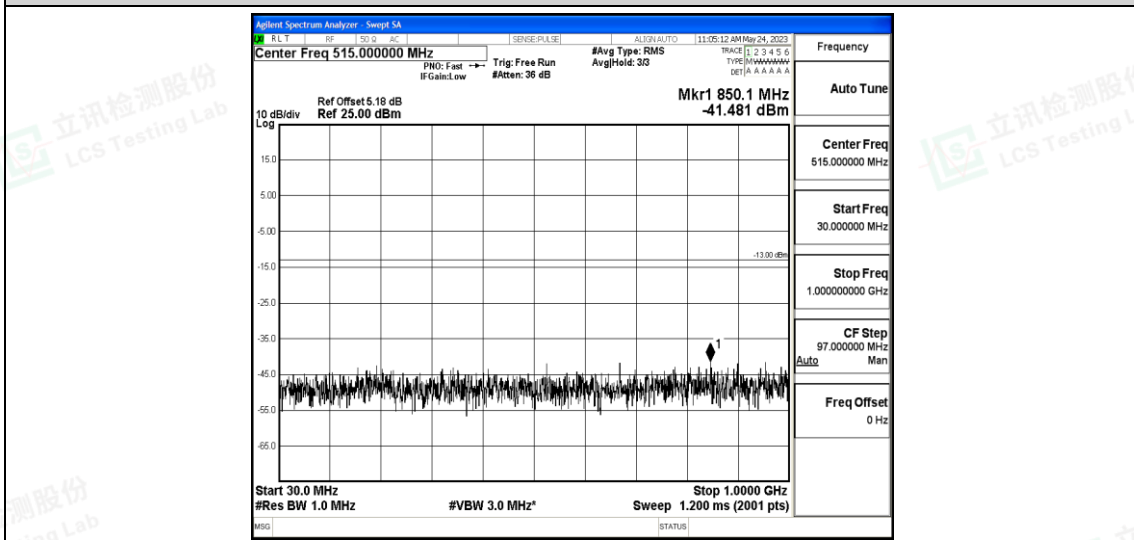

Band2-5MHz-QPSK-18625-1RB#0-Range4:1000~10000MHz

Band2-5MHz-QPSK-18625-1RB#0-Range5:10000~20000MHz

Band2-5MHz-QPSK-18900-1RB#0-Range1:0.009~0.15MHz

Band2-5MHz-QPSK-18900-1RB#0-Range2:0.15~30MHz

Band2-5MHz-QPSK-18900-1RB#0-Range3:30~1000MHz