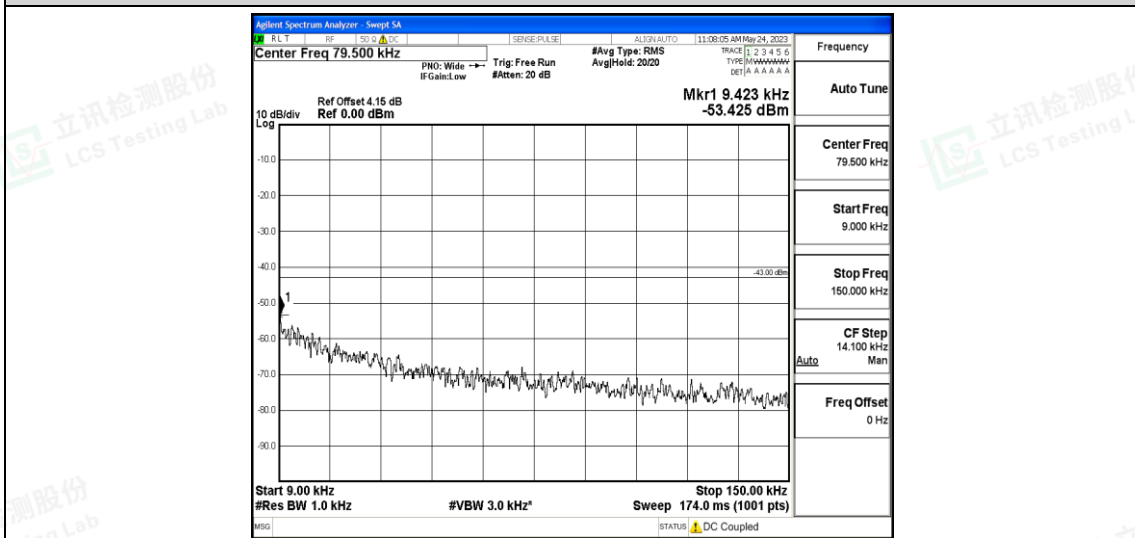

Band2-5MHz-16QAM-18900-1RB#0-Range4:1000~10000MHz

Band2-5MHz-16QAM-18900-1RB#0-Range5:10000~20000MHz

Band2-5MHz-16QAM-19175-1RB#0-Range1:0.009~0.15MHz

Band2-5MHz-16QAM-19175-1RB#0-Range2:0.15~30MHz

Band2-5MHz-16QAM-19175-1RB#0-Range3:30~1000MHz