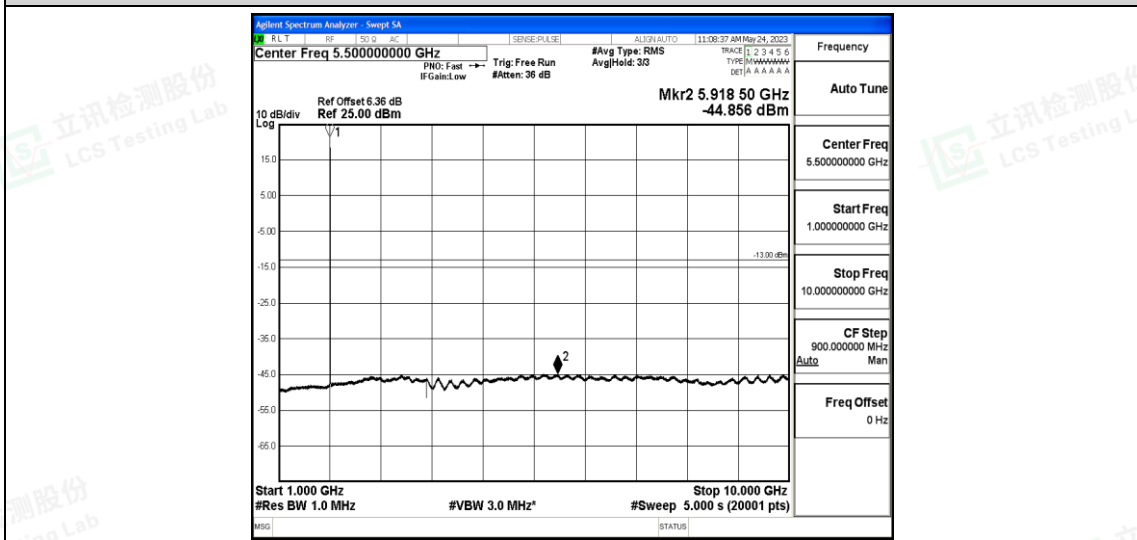

Band2-5MHz-16QAM-19175-1RB#0-Range5:10000~20000MHz