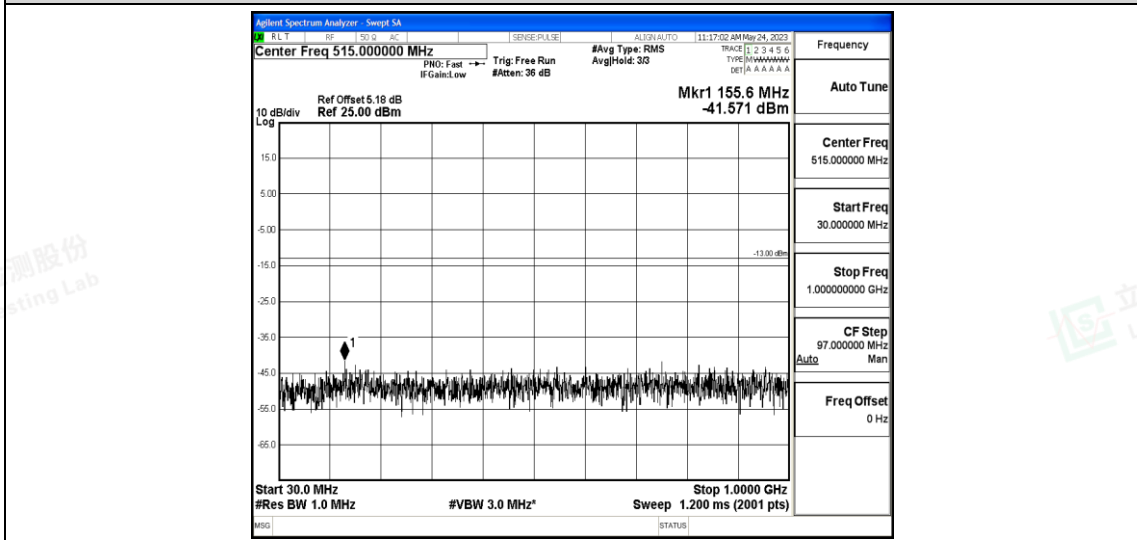

Band2-10MHz-QPSK-18900-1RB#0-Range4:1000~10000MHz

Band2-10MHz-QPSK-18900-1RB#0-Range5:10000~20000MHz

Band2-10MHz-QPSK-19150-1RB#0-Range1:0.009~0.15MHz

Band2-10MHz-QPSK-19150-1RB#0-Range2:0.15~30MHz

Band2-10MHz-QPSK-19150-1RB#0-Range3:30~1000MHz