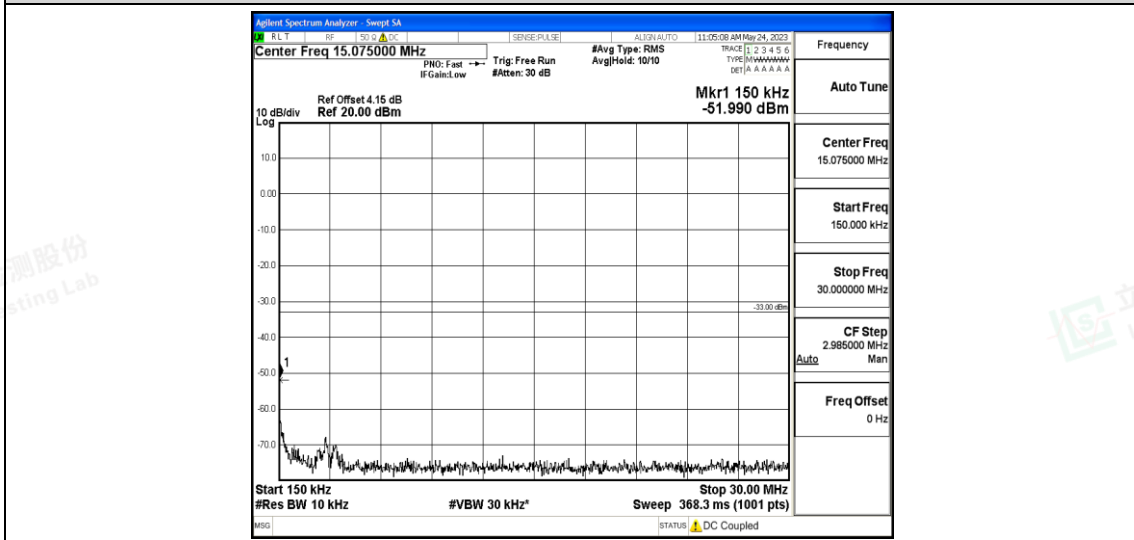

Band2-5MHz-QPSK-18625-1RB#0-Range4:1000~10000MHz

Band2-5MHz-QPSK-18625-1RB#0-Range5:10000~20000MHz

Band2-5MHz-QPSK-18900-1RB#0-Range1:0.009~0.15MHz

Band2-5MHz-QPSK-18900-1RB#0-Range2:0.15~30MHz

Band2-5MHz-QPSK-18900-1RB#0-Range3:30~1000MHz

Band2-5MHz-QPSK-18900-1RB#0-Range4:1000~10000MHz

Band2-5MHz-QPSK-18900-1RB#0-Range5:10000~20000MHz

Band2-5MHz-QPSK-19175-1RB#0-Range1:0.009~0.15MHz

Band2-5MHz-QPSK-19175-1RB#0-Range2:0.15~30MHz

Band2-5MHz-QPSK-19175-1RB#0-Range3:30~1000MHz