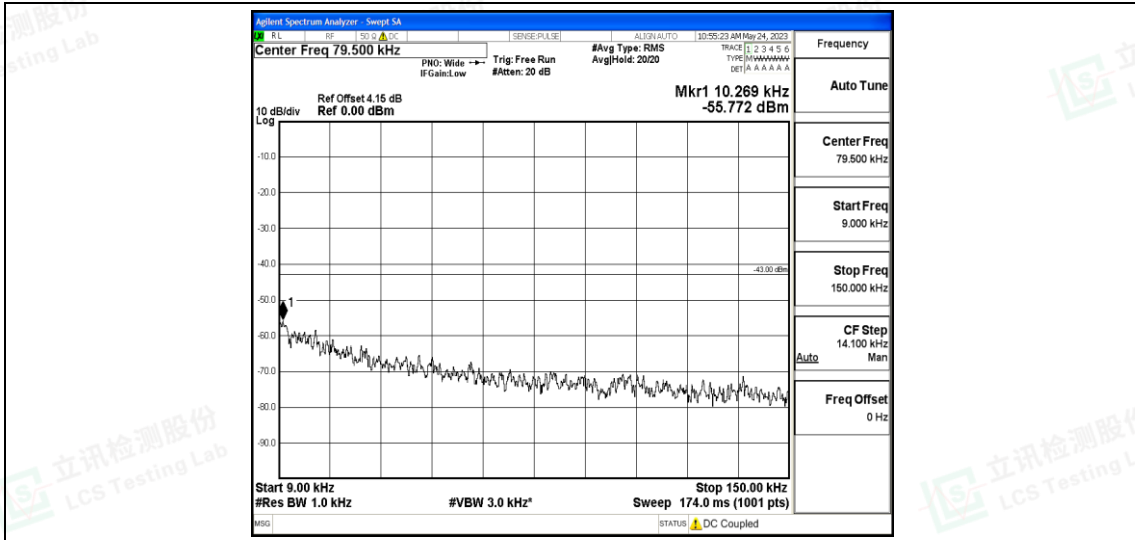

Band2-3MHz-16QAM-18615-1RB#0-Range4:1000~10000MHz

Band2-3MHz-16QAM-18615-1RB#0-Range5:10000~20000MHz

Band2-3MHz-16QAM-18900-1RB#0-Range1:0.009~0.15MHz

Band2-3MHz-16QAM-18900-1RB#0-Range2:0.15~30MHz

Band2-3MHz-16QAM-18900-1RB#0-Range3:30~100MHz