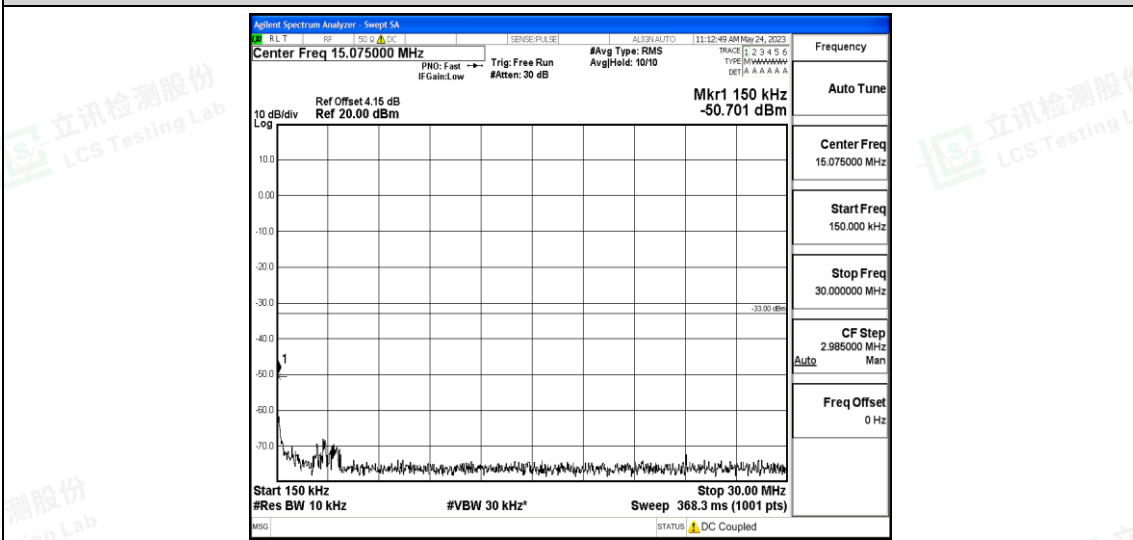

Band2-5MHz-16QAM-19175-1RB#0-Range4:1000~10000MHz

Band2-5MHz-16QAM-19175-1RB#0-Range5:10000~20000MHz

Band2-10MHz-QPSK-18650-1RB#0-Range1:0.009~0.15MHz

Band2-10MHz-QPSK-18650-1RB#0-Range2:0.15~30MHz

Band2-10MHz-QPSK-18650-1RB#0-Range3:30~1000MHz