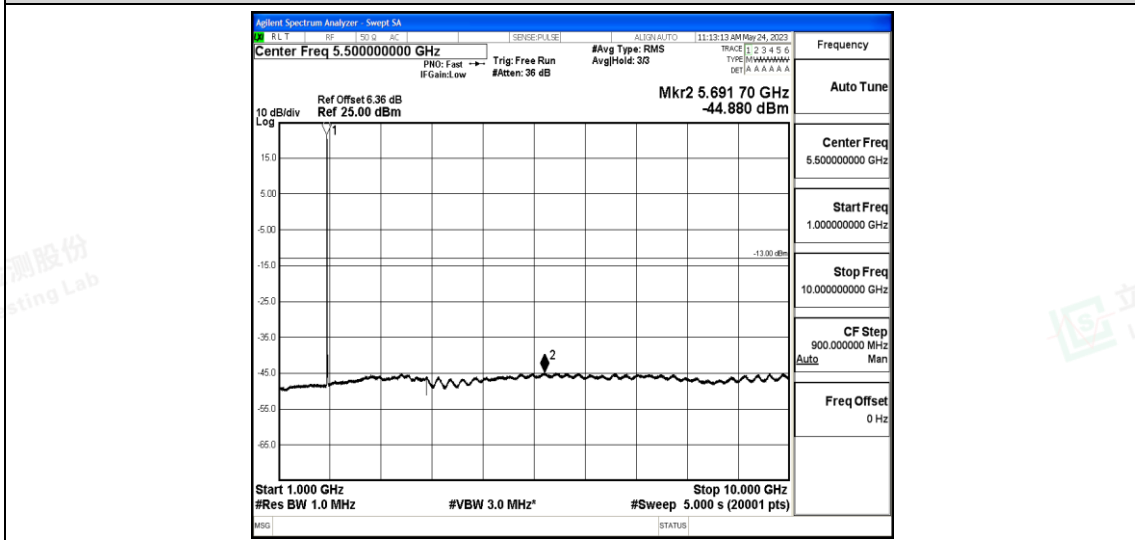

Band2-10MHz-QPSK-18650-1RB#0-Range5:10000~20000MHz