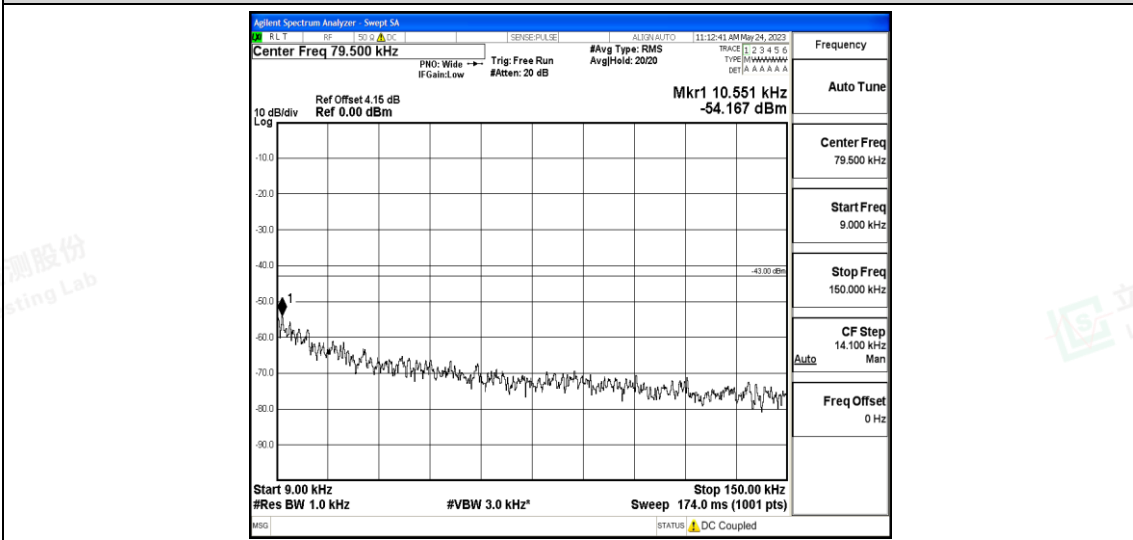

Band2-5MHz-16QAM-19175-1RB#0-Range4:1000~10000MHz

Band2-5MHz-16QAM-19175-1RB#0-Range5:10000~20000MHz

Band2-10MHz-QPSK-18650-1RB#0-Range1:0.009~0.15MHz

Band2-10MHz-QPSK-18650-1RB#0-Range2:0.15~30MHz

Band2-10MHz-QPSK-18650-1RB#0-Range3:30~1000MHz