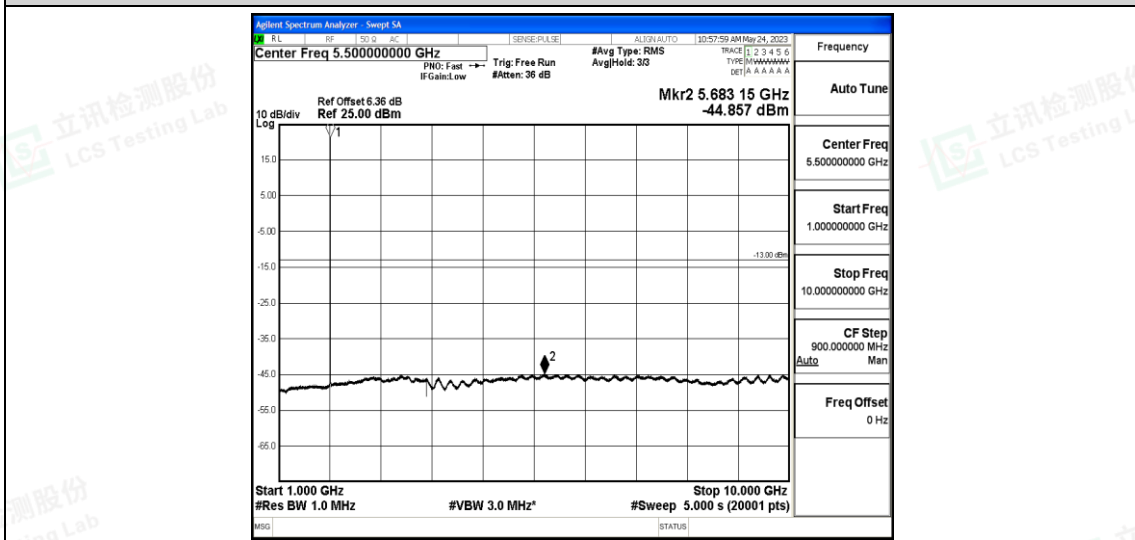

Band2-3MHz-16QAM-19185-1RB#0-Range5:10000~20000MHz