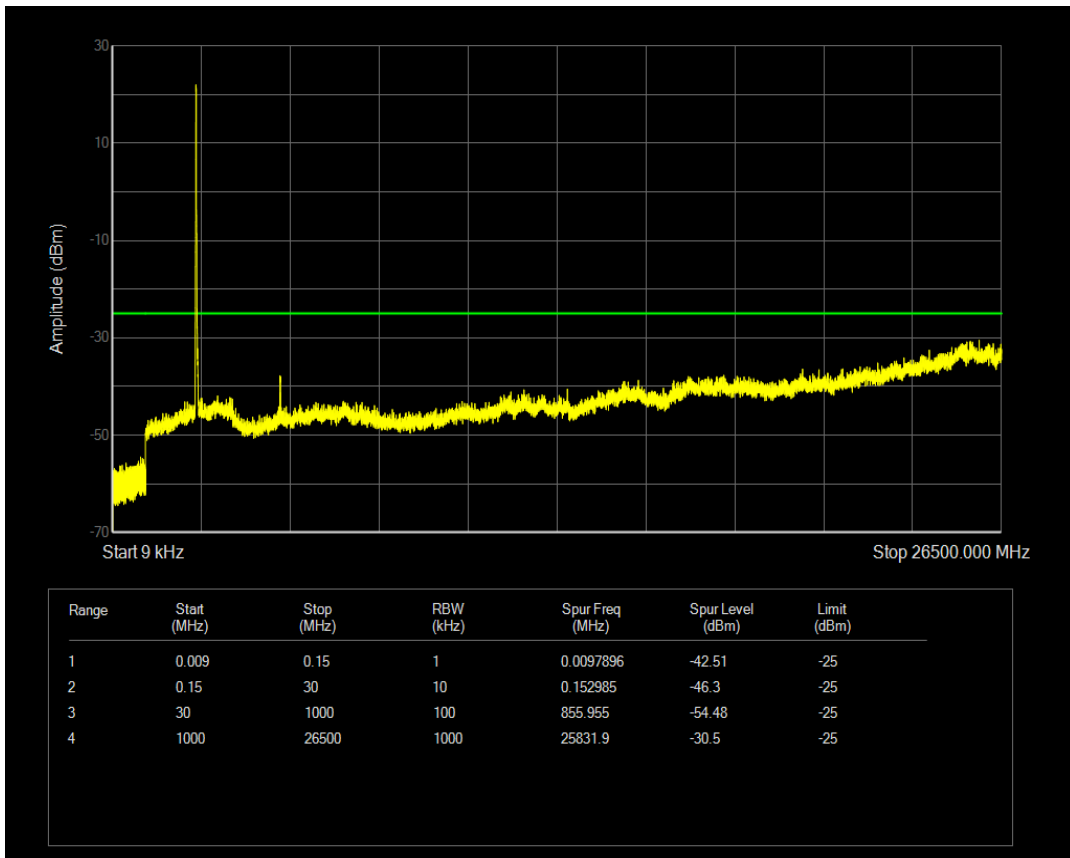

Band7 16QAM BW=10MHz Channel=21400 RB Size=1 Position=#0

Band7 16QAM BW=10MHz Channel=21400 RB Size=50 Position=#0

Band7 QPSK BW=15MHz Channel=20825 RB Size=1 Position=#0

Band7 QPSK BW=15MHz Channel=20825 RB Size=75 Position=#0

Band7 16QAM BW=15MHz Channel=20825 RB Size=1 Position=#0

Band7 16QAM BW=15MHz Channel=20825 RB Size=75 Position=#0

Band7 QPSK BW=15MHz Channel=21100 RB Size=1 Position=#0

Band7 QPSK BW=15MHz Channel=21100 RB Size=75 Position=#0