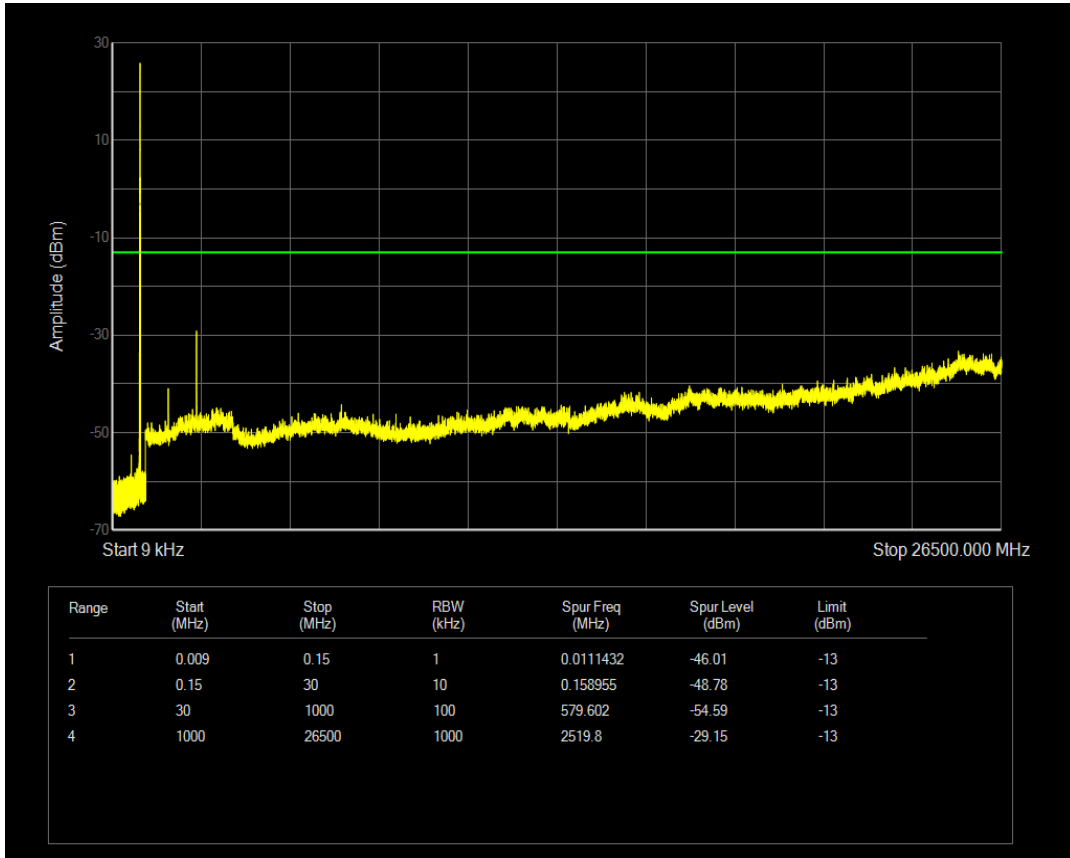

Band5 16QAM BW=10MHz Channel=20450 RB Size=1 Position=#0

Band5 16QAM BW=10MHz Channel=20450 RB Size=50 Position=#0

Band5 QPSK BW=10MHz Channel=20525 RB Size=1 Position=#0

Band5 QPSK BW=10MHz Channel=20525 RB Size=50 Position=#0

Band5 16QAM BW=10MHz Channel=20525 RB Size=1 Position=#0

Band5 16QAM BW=10MHz Channel=20525 RB Size=50 Position=#0

Band5 QPSK BW=10MHz Channel=20600 RB Size=1 Position=#0

Band5 QPSK BW=10MHz Channel=20600 RB Size=50 Position=#0

Band5 16QAM BW=10MHz Channel=20600 RB Size=1 Position=#0

Band5 16QAM BW=10MHz Channel=20600 RB Size=50 Position=#0

Band7 QPSK BW=5MHz Channel=20775 RB Size=1 Position=#0

Band7 QPSK BW=5MHz Channel=20775 RB Size=25 Position=#0