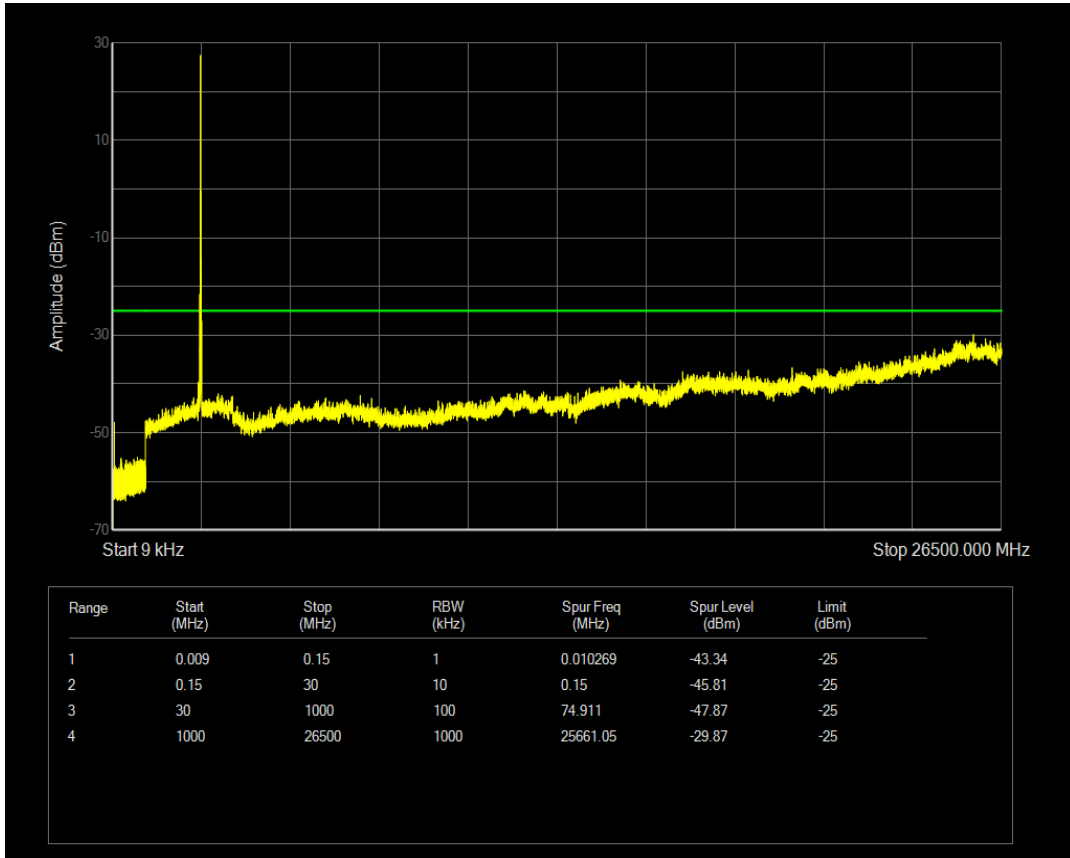

Band41(2535-2655) 16QAM BW=20MHz Channel=40640 RB Size=100 Position=#0

Band41(2535-2655) QPSK BW=20MHz Channel=41140 RB Size=1 Position=#0

Band41(2535-2655) QPSK BW=20MHz Channel=41140 RB Size=100 Position=#0

Band41(2535-2655) 16QAM BW=20MHz Channel=41140 RB Size=1 Position=#0

Band41(2535-2655) 16QAM BW=20MHz Channel=41140 RB Size=100 Position=#0

Band5 QPSK BW=1.4MHz Channel=20407 RB Size=1 Position=#0

Band5 QPSK BW=1.4MHz Channel=20407 RB Size=6 Position=#0

Band5 16QAM BW=1.4MHz Channel=20407 RB Size=1 Position=#0

Band5 16QAM BW=1.4MHz Channel=20407 RB Size=6 Position=#0

Band5 QPSK BW=1.4MHz Channel=20525 RB Size=1 Position=#0

Band5 QPSK BW=1.4MHz Channel=20525 RB Size=6 Position=#0