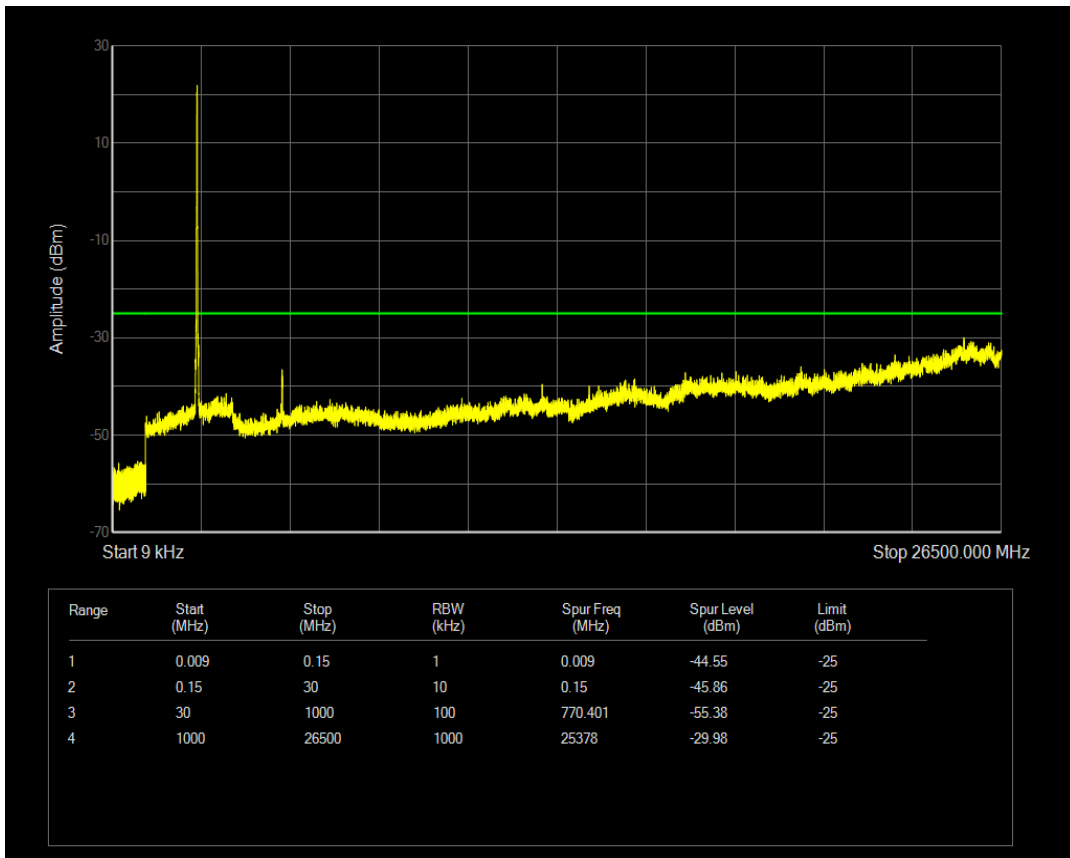

Band7 16QAM BW=15MHz Channel=20825 RB Size=1 Position=#0

Band7 16QAM BW=15MHz Channel=20825 RB Size=75 Position=#0

Band7 QPSK BW=15MHz Channel=21100 RB Size=1 Position=#0

Band7 QPSK BW=15MHz Channel=21100 RB Size=75 Position=#0

Band7 16QAM BW=15MHz Channel=21100 RB Size=1 Position=#0

Band7 16QAM BW=15MHz Channel=21100 RB Size=75 Position=#0

Band7 QPSK BW=15MHz Channel=21375 RB Size=1 Position=#0

Band7 QPSK BW=15MHz Channel=21375 RB Size=75 Position=#0