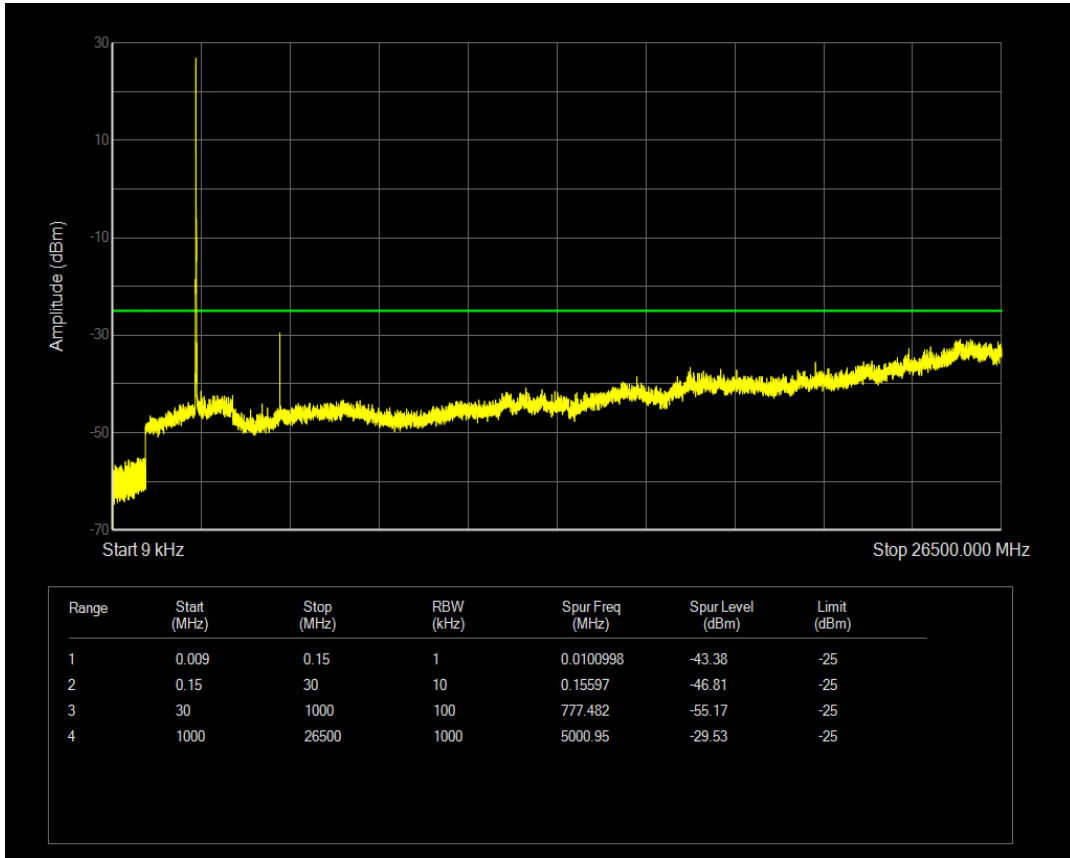

Band7 16QAM BW=10MHz Channel=21100 RB Size=1 Position=#0

Band7 16QAM BW=10MHz Channel=21100 RB Size=50 Position=#0

Band7 QPSK BW=10MHz Channel=21400 RB Size=1 Position=#0

Band7 QPSK BW=10MHz Channel=21400 RB Size=50 Position=#0

Band7 16QAM BW=10MHz Channel=21400 RB Size=1 Position=#0

Band7 16QAM BW=10MHz Channel=21400 RB Size=50 Position=#0

Band7 QPSK BW=15MHz Channel=20825 RB Size=1 Position=#0

Band7 QPSK BW=15MHz Channel=20825 RB Size=75 Position=#0

Band7 16QAM BW=15MHz Channel=20825 RB Size=1 Position=#0

Band7 16QAM BW=15MHz Channel=20825 RB Size=75 Position=#0

Band7 QPSK BW=15MHz Channel=21100 RB Size=1 Position=#0

Band7 QPSK BW=15MHz Channel=21100 RB Size=75 Position=#0