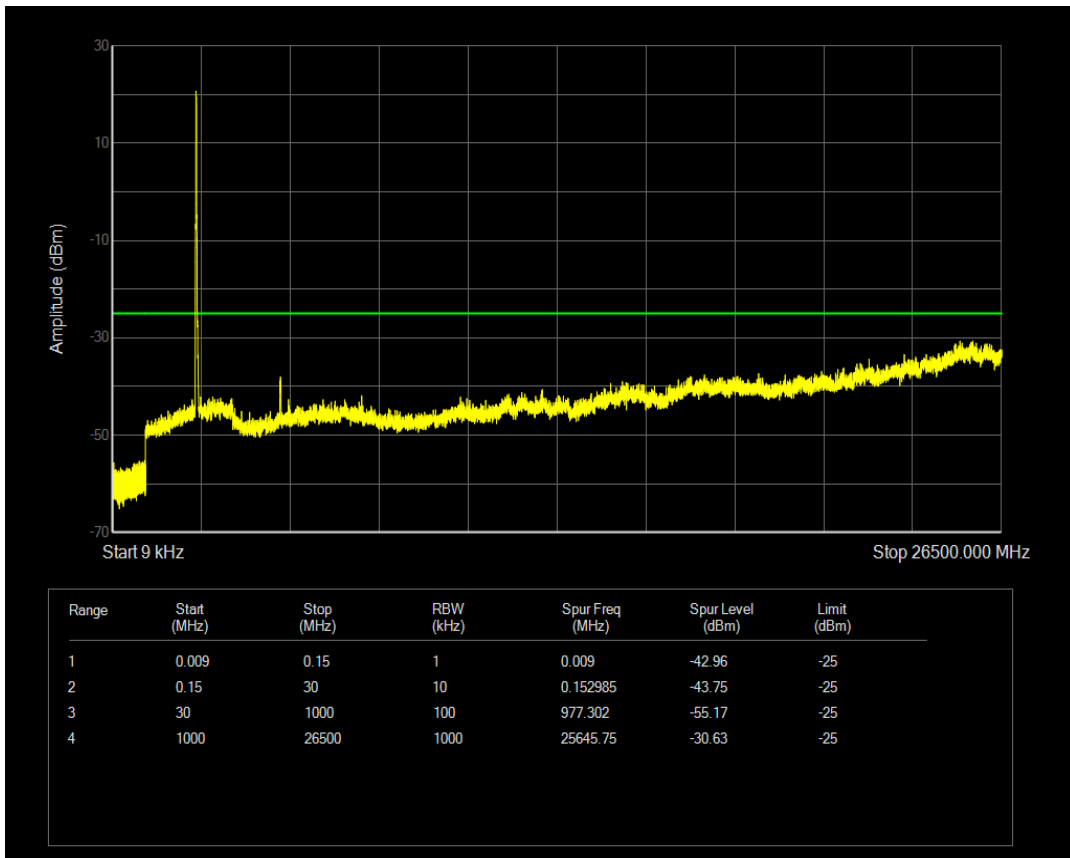

Band7 16QAM BW=15MHz Channel=21375 RB Size=1 Position=#0

Band7 16QAM BW=15MHz Channel=21375 RB Size=75 Position=#0

Band7 QPSK BW=20MHz Channel=20850 RB Size=1 Position=#0

Band7 QPSK BW=20MHz Channel=20850 RB Size=100 Position=#0

Band7 16QAM BW=20MHz Channel=20850 RB Size=1 Position=#0

Band7 16QAM BW=20MHz Channel=20850 RB Size=100 Position=#0

Band7 QPSK BW=20MHz Channel=21100 RB Size=1 Position=#0

Band7 QPSK BW=20MHz Channel=21100 RB Size=100 Position=#0