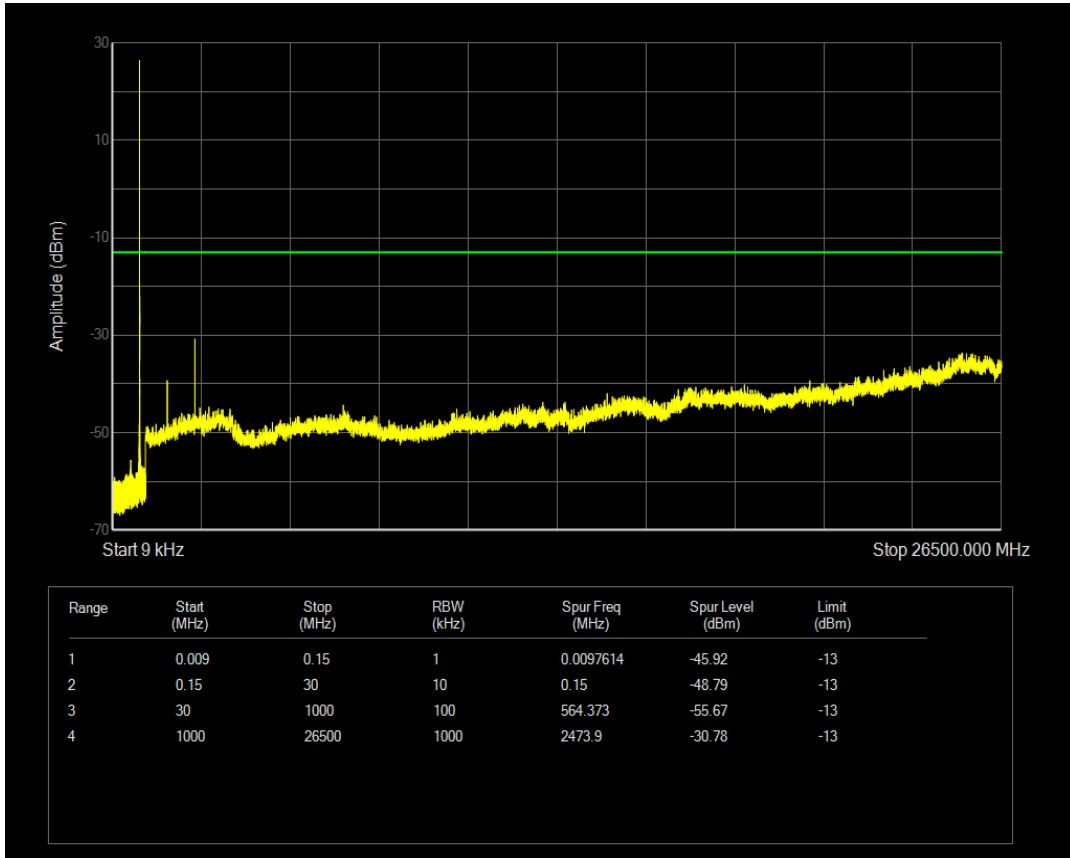

Band41(2535-2655) 16QAM BW=20MHz Channel=40640 RB Size=100 Position=#0

Band41(2535-2655) QPSK BW=20MHz Channel=41140 RB Size=1 Position=#0

Band41(2535-2655) QPSK BW=20MHz Channel=41140 RB Size=100 Position=#0

Band41(2535-2655) 16QAM BW=20MHz Channel=41140 RB Size=1 Position=#0

Band41(2535-2655) 16QAM BW=20MHz Channel=41140 RB Size=100 Position=#0

Band5 QPSK BW=1.4MHz Channel=20407 RB Size=1 Position=#0

Band5 QPSK BW=1.4MHz Channel=20407 RB Size=6 Position=#0

Band5 16QAM BW=1.4MHz Channel=20407 RB Size=1 Position=#0

Band5 16QAM BW=1.4MHz Channel=20407 RB Size=6 Position=#0

Band5 QPSK BW=1.4MHz Channel=20525 RB Size=1 Position=#0

Band5 QPSK BW=1.4MHz Channel=20525 RB Size=6 Position=#0