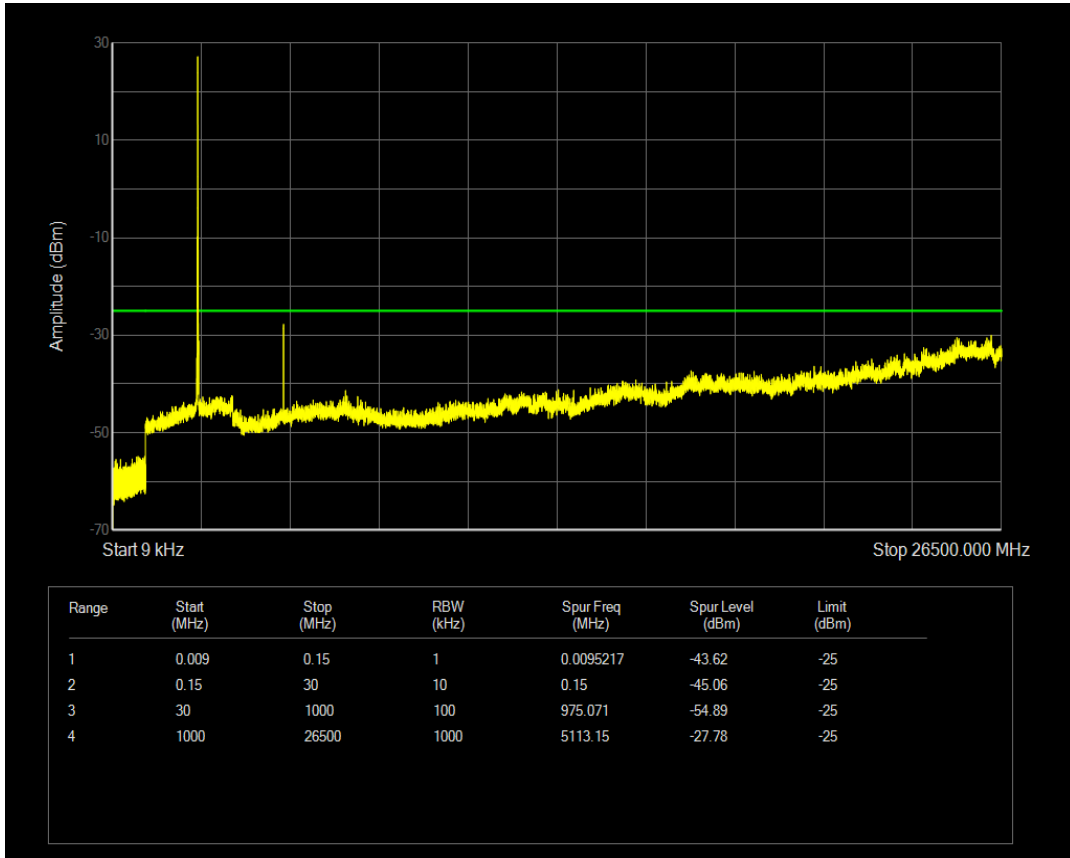

Band7 16QAM BW=15MHz Channel=21100 RB Size=1 Position=#0

Band7 16QAM BW=15MHz Channel=21100 RB Size=75 Position=#0

Band7 QPSK BW=15MHz Channel=21375 RB Size=1 Position=#0

Band7 QPSK BW=15MHz Channel=21375 RB Size=75 Position=#0

Band7 16QAM BW=15MHz Channel=21375 RB Size=1 Position=#0

Band7 16QAM BW=15MHz Channel=21375 RB Size=75 Position=#0

Band7 QPSK BW=20MHz Channel=20850 RB Size=1 Position=#0

Band7 QPSK BW=20MHz Channel=20850 RB Size=100 Position=#0