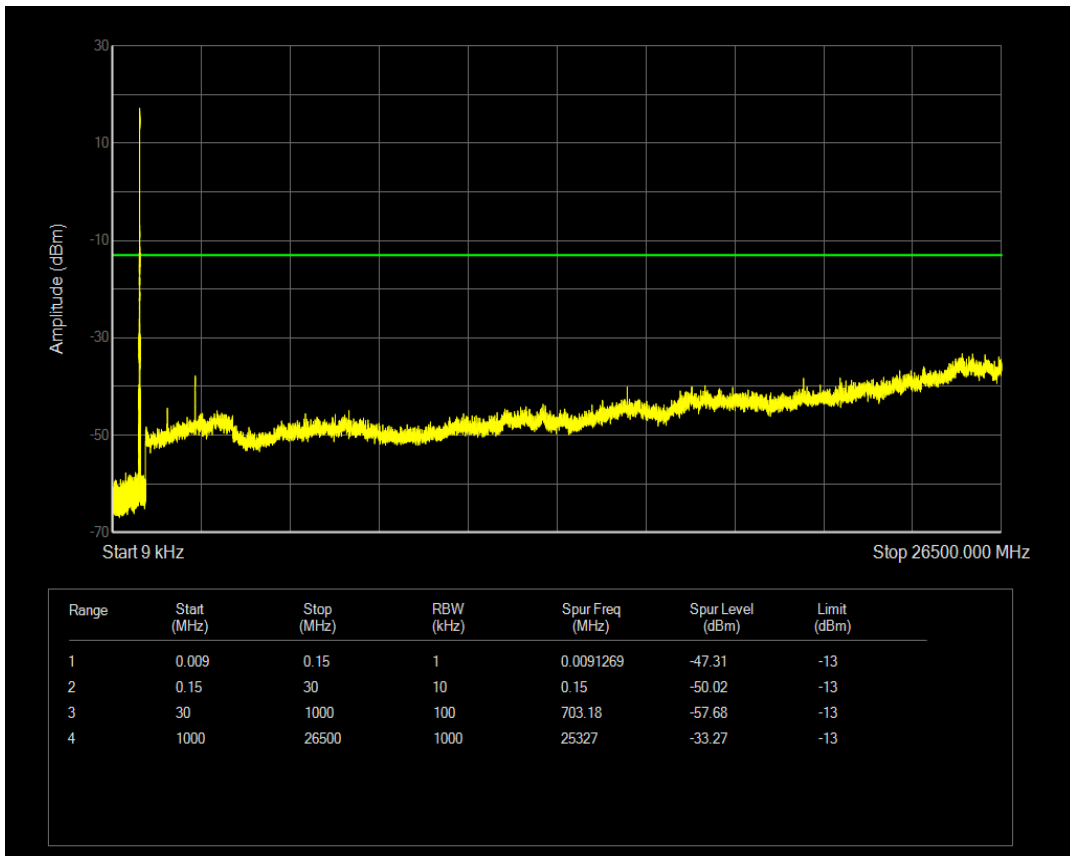

Band5 16QAM BW=3MHz Channel=20635 RB Size=1 Position=#0

Band5 16QAM BW=3MHz Channel=20635 RB Size=15 Position=#0

Band5 QPSK BW=5MHz Channel=20425 RB Size=1 Position=#0

Band5 QPSK BW=5MHz Channel=20425 RB Size=25 Position=#0

Band5 16QAM BW=5MHz Channel=20425 RB Size=1 Position=#0

Band5 16QAM BW=5MHz Channel=20425 RB Size=25 Position=#0

Band5 QPSK BW=5MHz Channel=20525 RB Size=1 Position=#0

Band5 QPSK BW=5MHz Channel=20525 RB Size=25 Position=#0