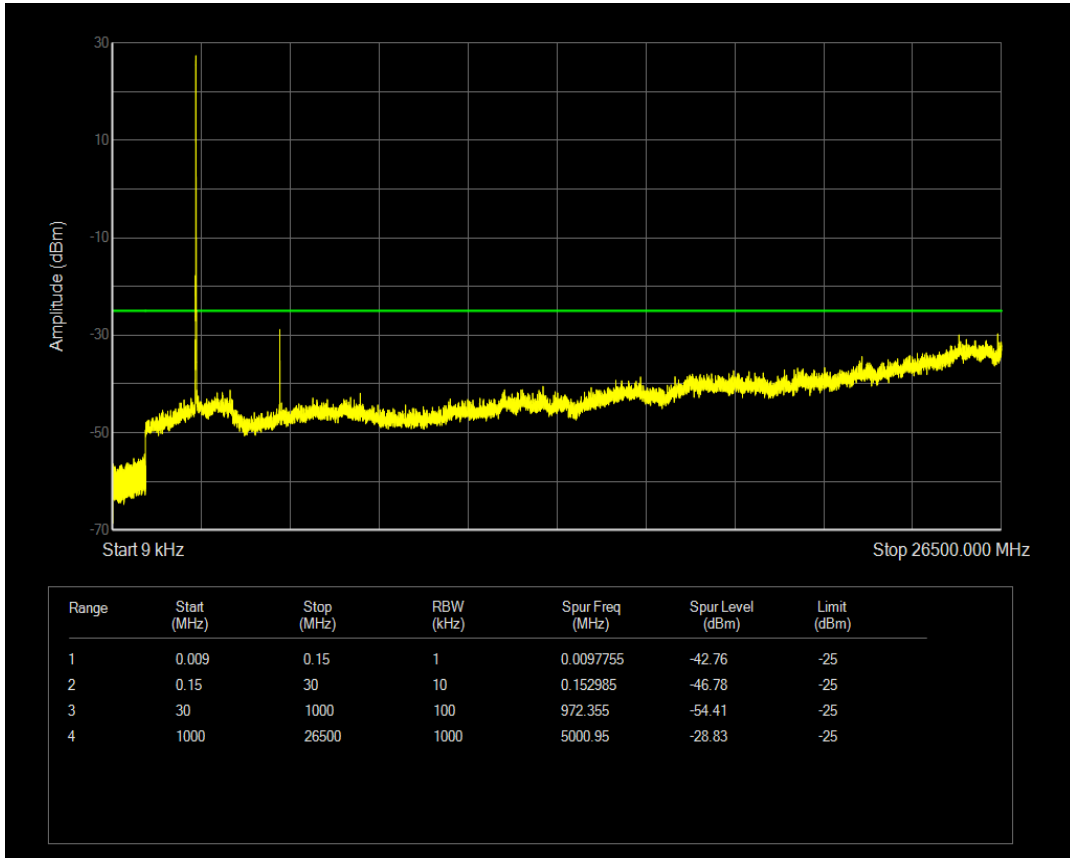

Band7 16QAM BW=5MHz Channel=21425 RB Size=1 Position=#0

Band7 16QAM BW=5MHz Channel=21425 RB Size=25 Position=#0

Band7 QPSK BW=10MHz Channel=20800 RB Size=1 Position=#0

Band7 QPSK BW=10MHz Channel=20800 RB Size=50 Position=#0

Band7 16QAM BW=10MHz Channel=20800 RB Size=1 Position=#0

Band7 16QAM BW=10MHz Channel=20800 RB Size=50 Position=#0

Band7 QPSK BW=10MHz Channel=21100 RB Size=1 Position=#0

Band7 QPSK BW=10MHz Channel=21100 RB Size=50 Position=#0