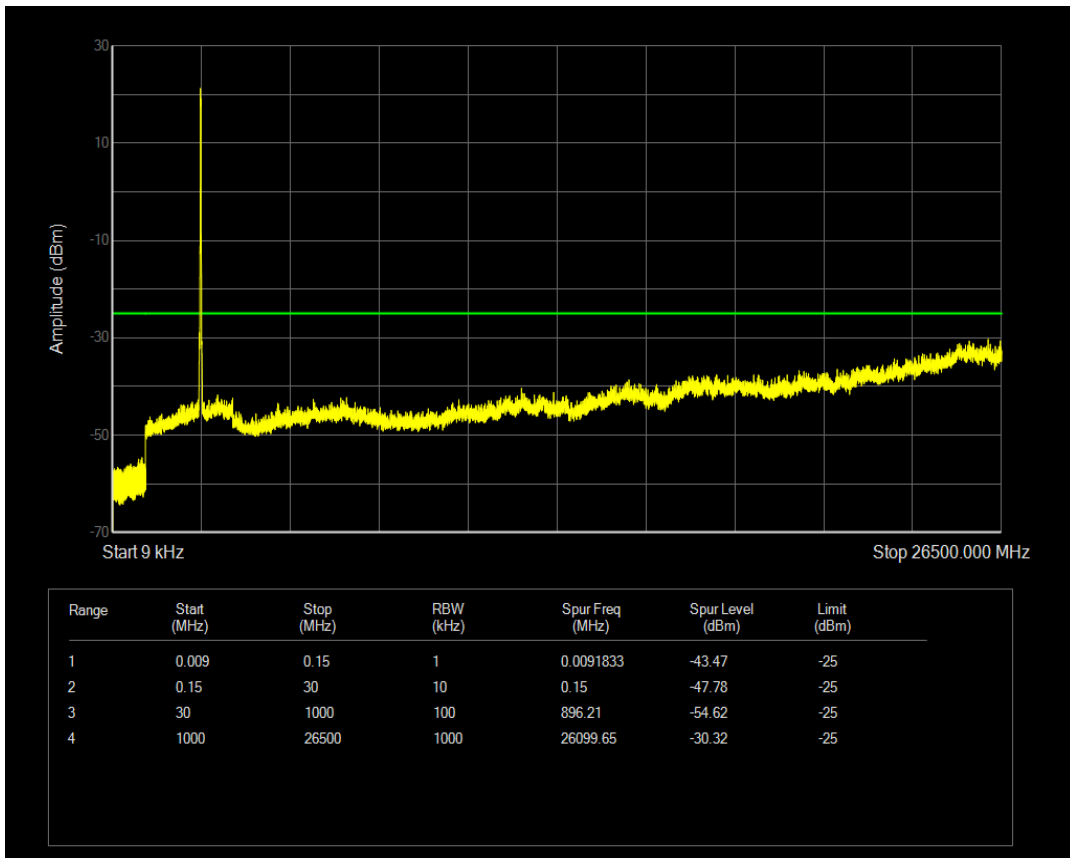

Band41(2535-2655) 16QAM BW=20MHz Channel=40640 RB Size=100 Position=#0

Band41(2535-2655) QPSK BW=20MHz Channel=41140 RB Size=1 Position=#0

Band41(2535-2655) QPSK BW=20MHz Channel=41140 RB Size=100 Position=#0

Band41(2535-2655) 16QAM BW=20MHz Channel=41140 RB Size=1 Position=#0

Band41(2535-2655) 16QAM BW=20MHz Channel=41140 RB Size=100 Position=#0

Band5 QPSK BW=1.4MHz Channel=20407 RB Size=1 Position=#0

Band5 QPSK BW=1.4MHz Channel=20407 RB Size=6 Position=#0

Band5 16QAM BW=1.4MHz Channel=20407 RB Size=1 Position=#0

Band5 16QAM BW=1.4MHz Channel=20407 RB Size=6 Position=#0

Band5 QPSK BW=1.4MHz Channel=20525 RB Size=1 Position=#0

Band5 QPSK BW=1.4MHz Channel=20525 RB Size=6 Position=#0