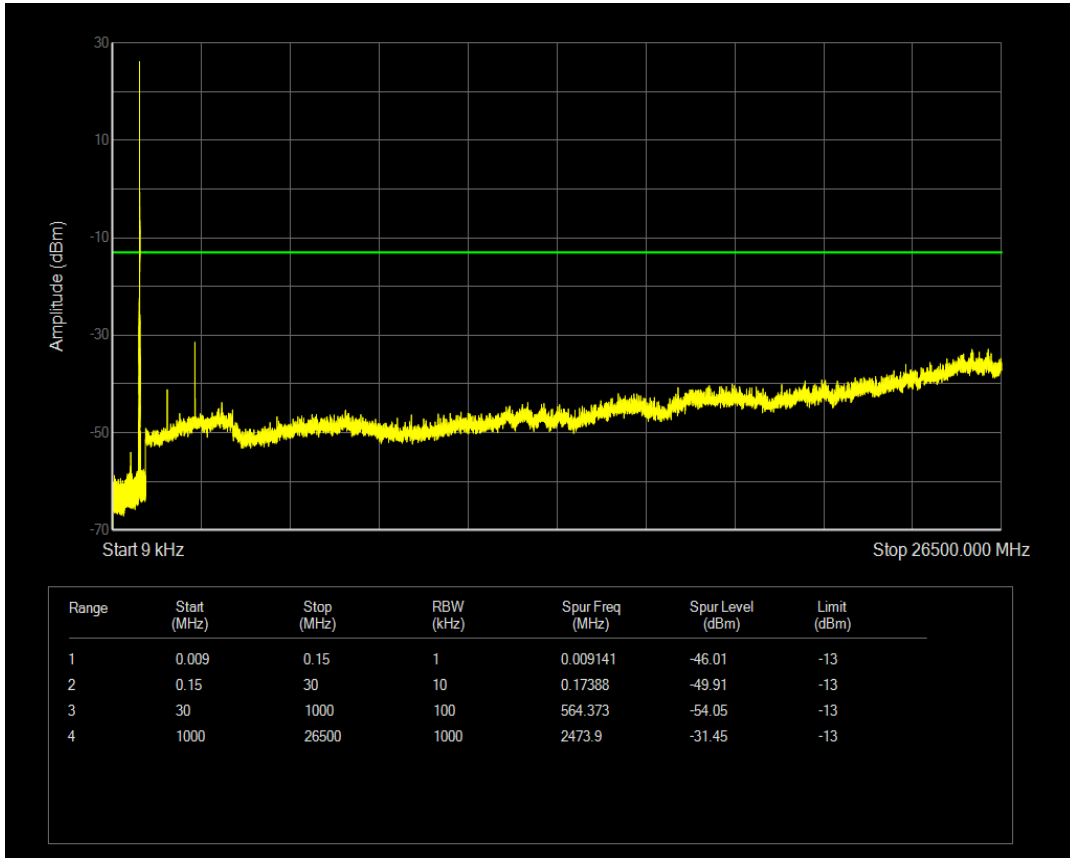

Band5 16QAM BW=3MHz Channel=20635 RB Size=1 Position=#0

Band5 16QAM BW=3MHz Channel=20635 RB Size=15 Position=#0

Band5 QPSK BW=5MHz Channel=20425 RB Size=1 Position=#0

Band5 QPSK BW=5MHz Channel=20425 RB Size=25 Position=#0

Band5 16QAM BW=5MHz Channel=20425 RB Size=1 Position=#0

Band5 16QAM BW=5MHz Channel=20425 RB Size=25 Position=#0

Band5 QPSK BW=5MHz Channel=20525 RB Size=1 Position=#0

Band5 QPSK BW=5MHz Channel=20525 RB Size=25 Position=#0