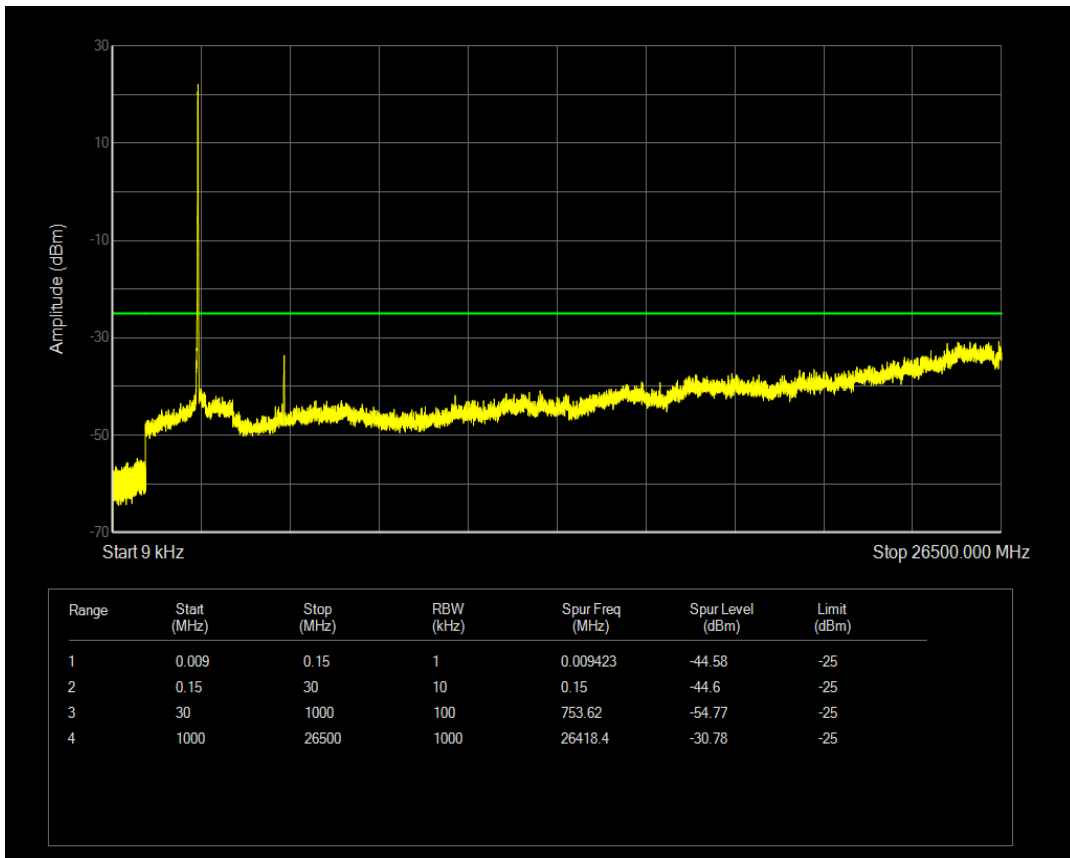

Band7 16QAM BW=15MHz Channel=21100 RB Size=1 Position=#0

Band7 16QAM BW=15MHz Channel=21100 RB Size=75 Position=#0

Band7 QPSK BW=15MHz Channel=21375 RB Size=1 Position=#0

Band7 QPSK BW=15MHz Channel=21375 RB Size=75 Position=#0

Band7 16QAM BW=15MHz Channel=21375 RB Size=1 Position=#0

Band7 16QAM BW=15MHz Channel=21375 RB Size=75 Position=#0

Band7 QPSK BW=20MHz Channel=20850 RB Size=1 Position=#0

Band7 QPSK BW=20MHz Channel=20850 RB Size=100 Position=#0