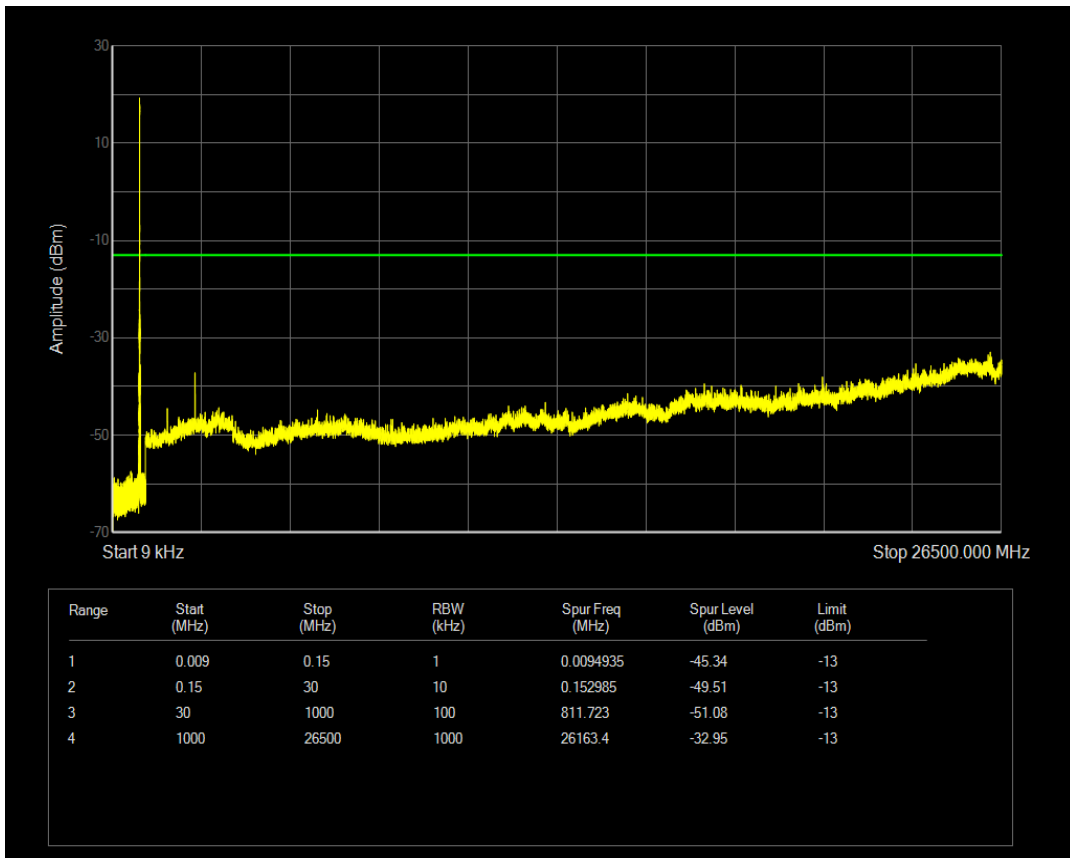

Band5 16QAM BW=1.4MHz Channel=20643 RB Size=1 Position=#0

Band5 16QAM BW=1.4MHz Channel=20643 RB Size=6 Position=#0

Band5 QPSK BW=3MHz Channel=20415 RB Size=1 Position=#0

Band5 QPSK BW=3MHz Channel=20415 RB Size=15 Position=#0