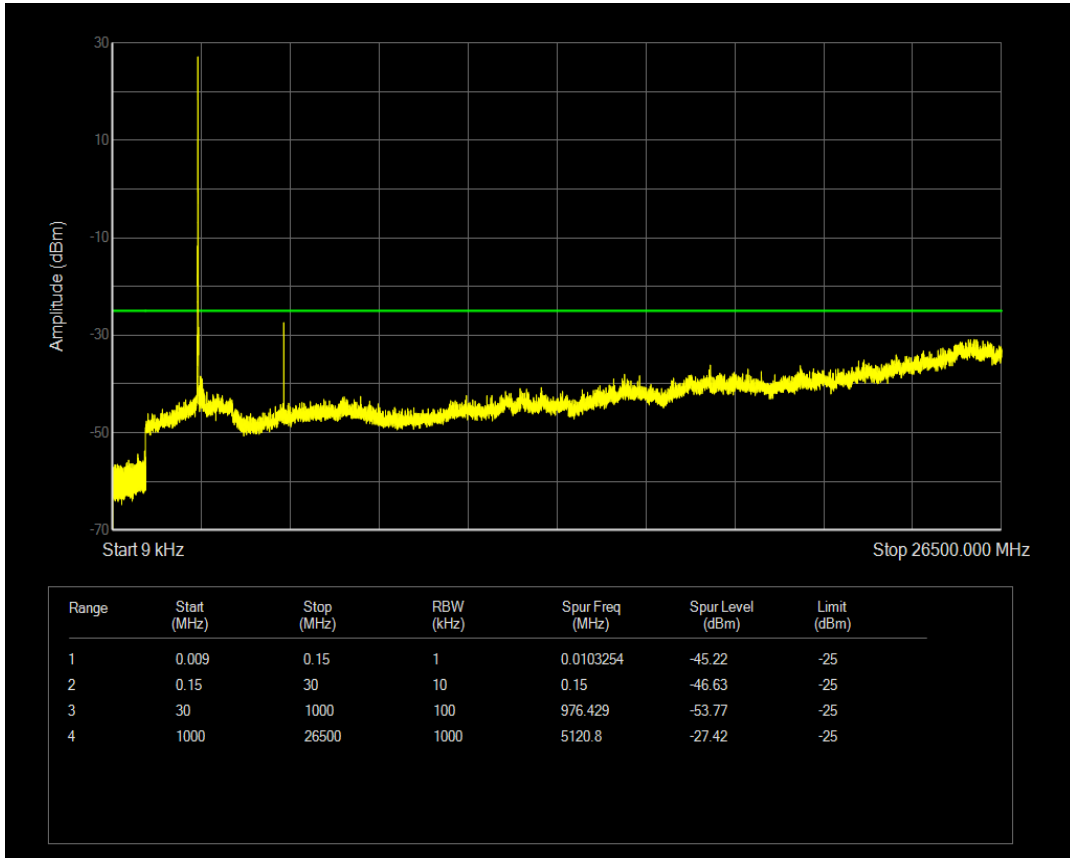

Band7 16QAM BW=5MHz Channel=21425 RB Size=1 Position=#0

Band7 16QAM BW=5MHz Channel=21425 RB Size=25 Position=#0

Band7 QPSK BW=10MHz Channel=20800 RB Size=1 Position=#0

Band7 QPSK BW=10MHz Channel=20800 RB Size=50 Position=#0

Band7 16QAM BW=10MHz Channel=20800 RB Size=1 Position=#0

Band7 16QAM BW=10MHz Channel=20800 RB Size=50 Position=#0

Band7 QPSK BW=10MHz Channel=21100 RB Size=1 Position=#0

Band7 QPSK BW=10MHz Channel=21100 RB Size=50 Position=#0

Band7 16QAM BW=10MHz Channel=21100 RB Size=1 Position=#0

Band7 16QAM BW=10MHz Channel=21100 RB Size=50 Position=#0

Band7 QPSK BW=10MHz Channel=21400 RB Size=1 Position=#0

Band7 QPSK BW=10MHz Channel=21400 RB Size=50 Position=#0