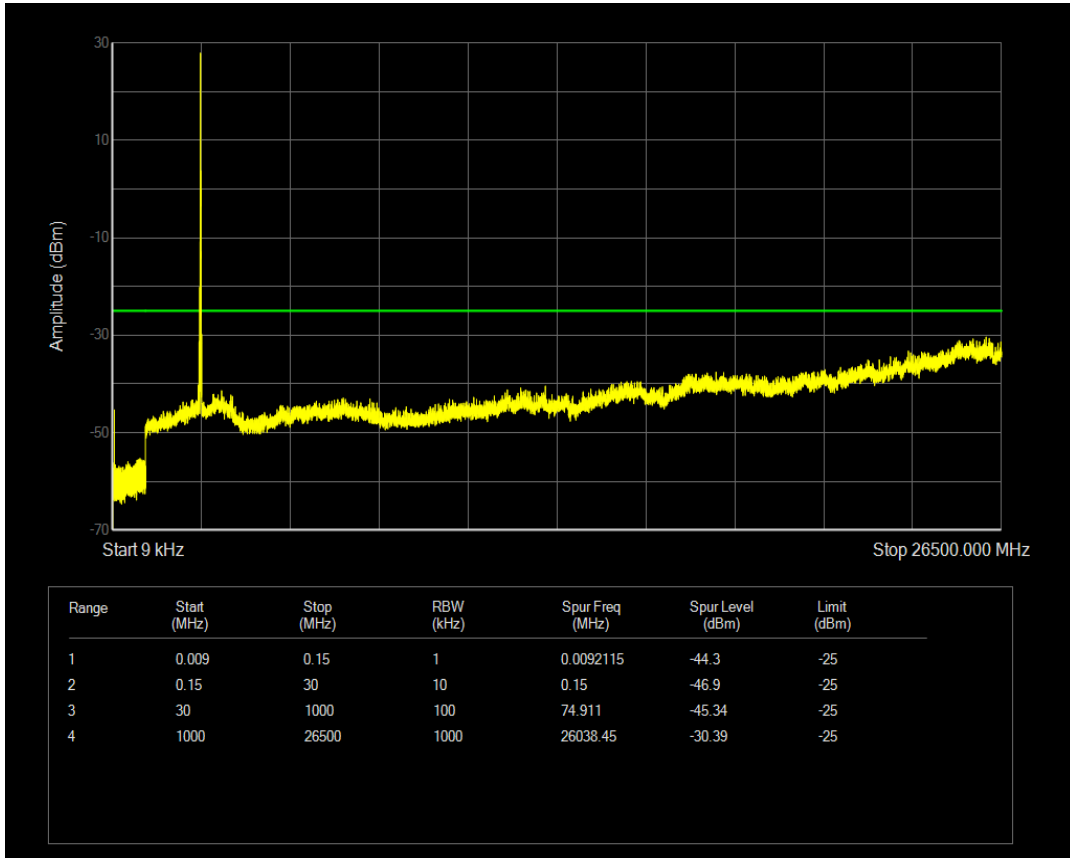

Band41(2535-2655) 16QAM BW=20MHz Channel=40640 RB Size=100 Position=#0

Band41(2535-2655) QPSK BW=20MHz Channel=41140 RB Size=1 Position=#0

Band41(2535-2655) QPSK BW=20MHz Channel=41140 RB Size=100 Position=#0

Band41(2535-2655) 16QAM BW=20MHz Channel=41140 RB Size=1 Position=#0

Band41(2535-2655) 16QAM BW=20MHz Channel=41140 RB Size=100 Position=#0

Band5 QPSK BW=1.4MHz Channel=20407 RB Size=1 Position=#0

Band5 QPSK BW=1.4MHz Channel=20407 RB Size=6 Position=#0

Band5 16QAM BW=1.4MHz Channel=20407 RB Size=1 Position=#0

Band5 16QAM BW=1.4MHz Channel=20407 RB Size=6 Position=#0

Band5 QPSK BW=1.4MHz Channel=20525 RB Size=1 Position=#0

Band5 QPSK BW=1.4MHz Channel=20525 RB Size=6 Position=#0