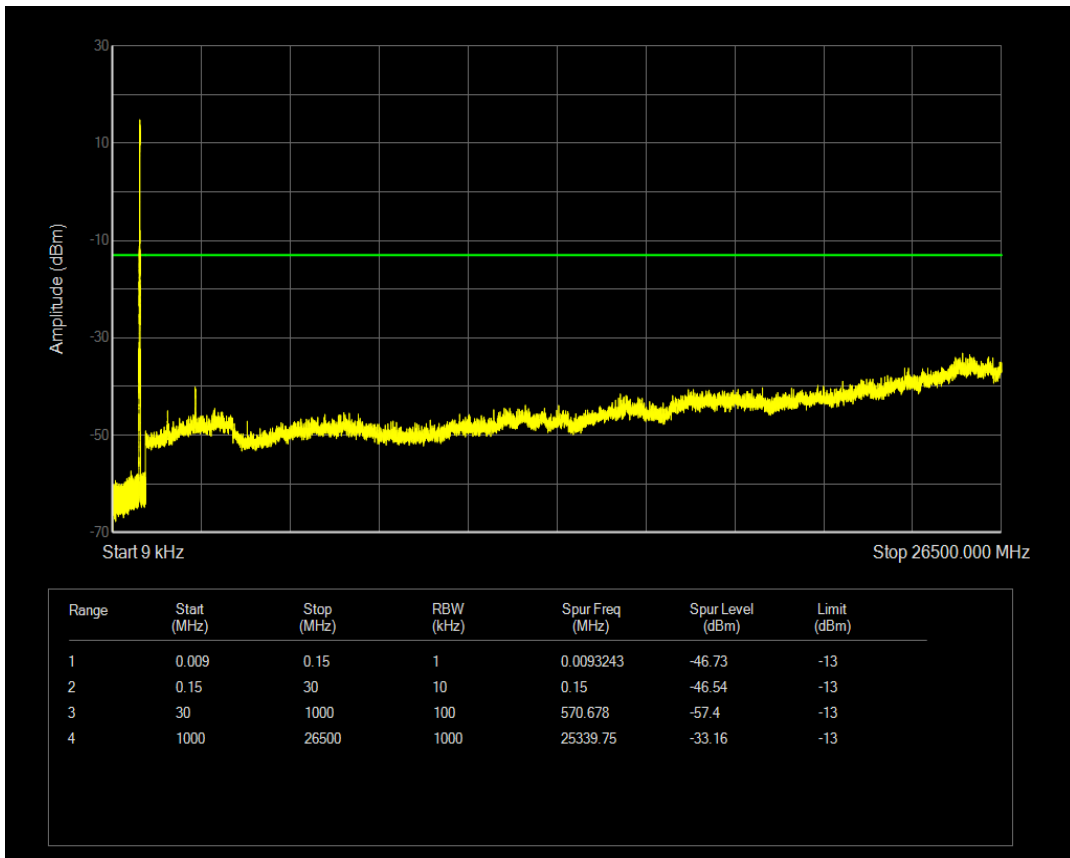

Band5 16QAM BW=5MHz Channel=20625 RB Size=1 Position=#0

Band5 16QAM BW=5MHz Channel=20625 RB Size=25 Position=#0

Band5 QPSK BW=10MHz Channel=20450 RB Size=1 Position=#0

Band5 QPSK BW=10MHz Channel=20450 RB Size=50 Position=#0

Band5 16QAM BW=10MHz Channel=20450 RB Size=1 Position=#0

Band5 16QAM BW=10MHz Channel=20450 RB Size=50 Position=#0

Band5 QPSK BW=10MHz Channel=20525 RB Size=1 Position=#0

Band5 QPSK BW=10MHz Channel=20525 RB Size=50 Position=#0