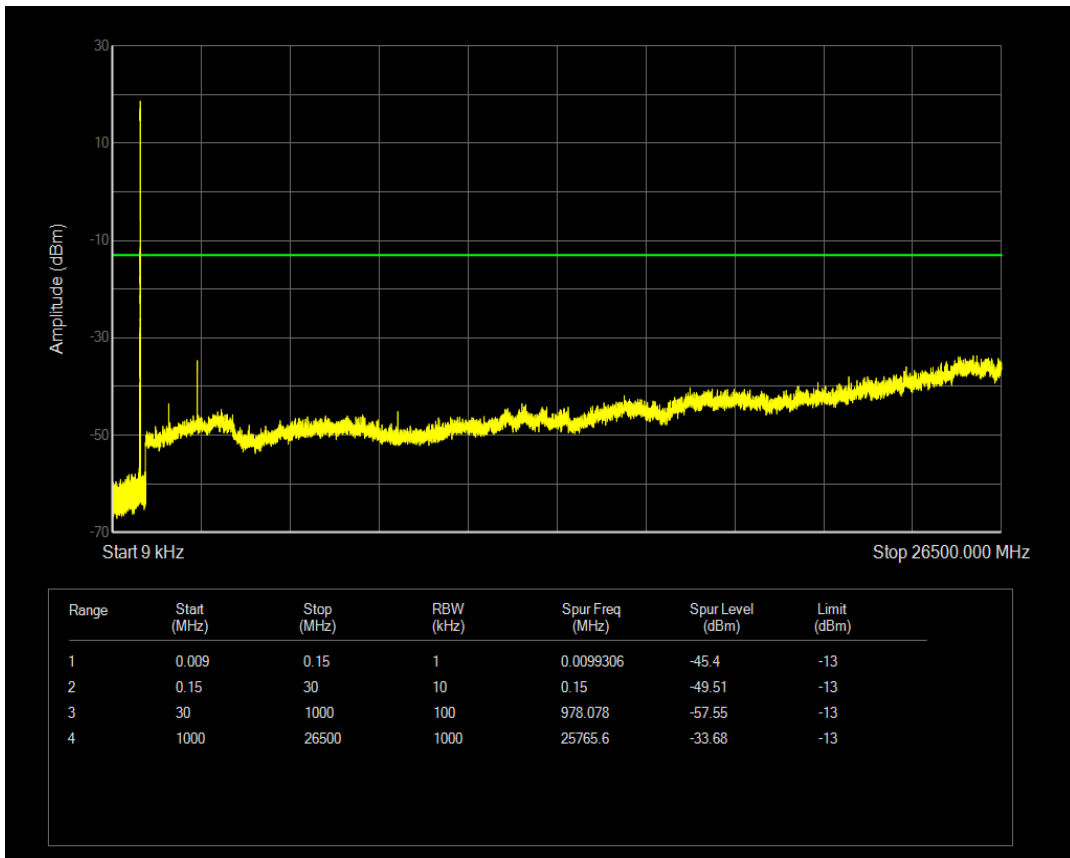

Band5 16QAM BW=3MHz Channel=20635 RB Size=15 Position=#0

Band5 QPSK BW=5MHz Channel=20425 RB Size=1 Position=#0