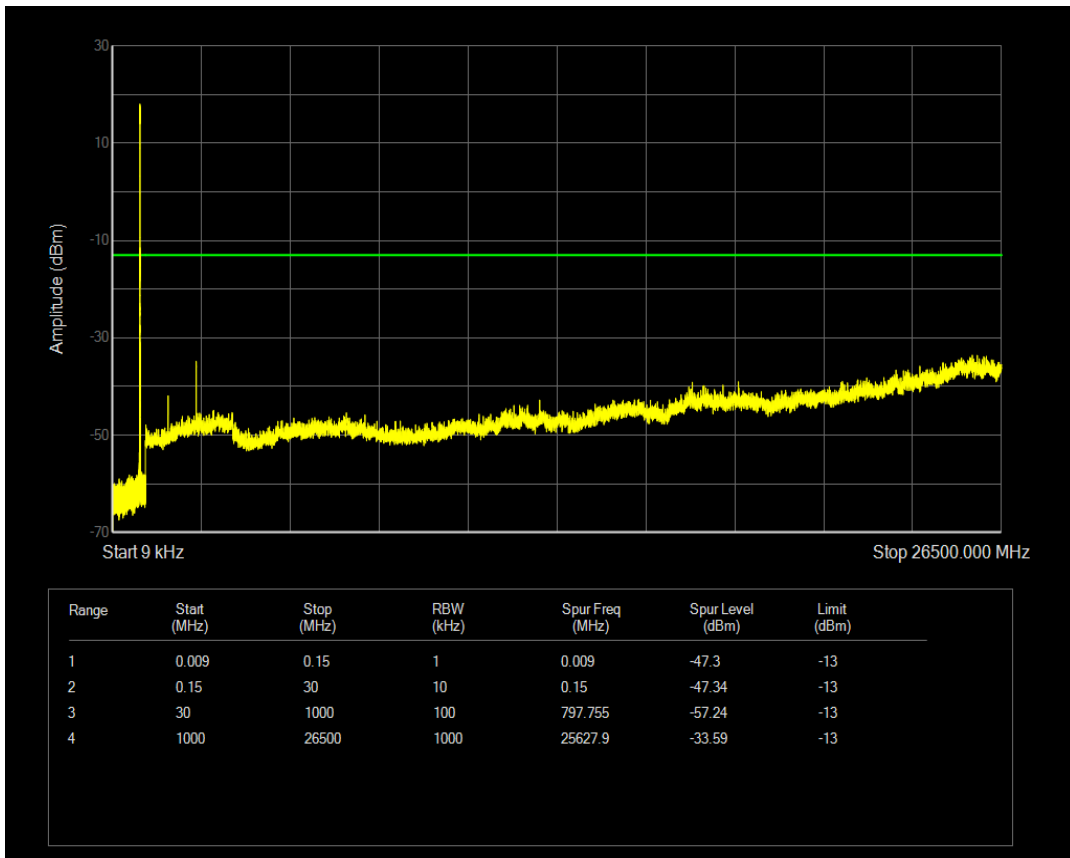

Band5 16QAM BW=3MHz Channel=20525 RB Size=15 Position=#0

Band5 QPSK BW=3MHz Channel=20635 RB Size=1 Position=#0