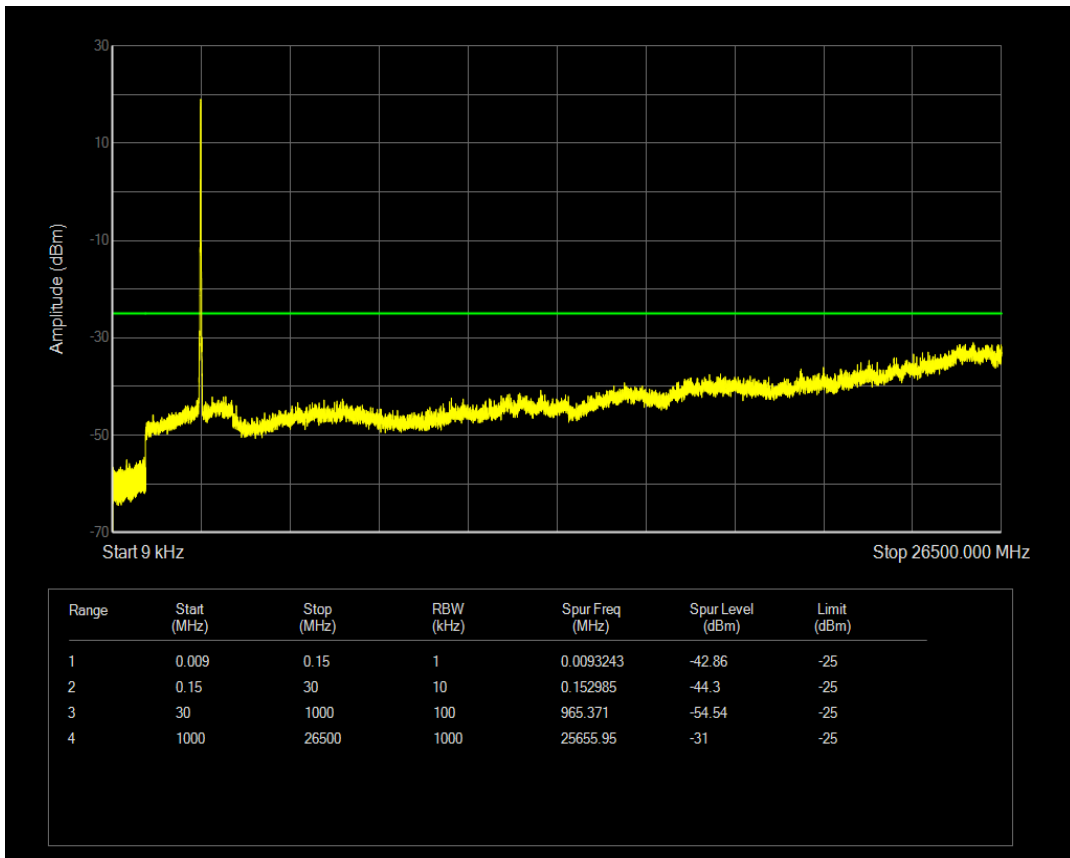

Band41(2535-2655) 16QAM BW=20MHz Channel=40640 RB Size=100 Position=#0

Band41(2535-2655) QPSK BW=20MHz Channel=41140 RB Size=1 Position=#0

Band41(2535-2655) QPSK BW=20MHz Channel=41140 RB Size=100 Position=#0

Band41(2535-2655) 16QAM BW=20MHz Channel=41140 RB Size=1 Position=#0

Band41(2535-2655) 16QAM BW=20MHz Channel=41140 RB Size=100 Position=#0

Band5 QPSK BW=1.4MHz Channel=20407 RB Size=1 Position=#0

Band5 QPSK BW=1.4MHz Channel=20407 RB Size=6 Position=#0

Band5 16QAM BW=1.4MHz Channel=20407 RB Size=1 Position=#0

Band5 16QAM BW=1.4MHz Channel=20407 RB Size=6 Position=#0

Band5 QPSK BW=1.4MHz Channel=20525 RB Size=1 Position=#0

Band5 QPSK BW=1.4MHz Channel=20525 RB Size=6 Position=#0