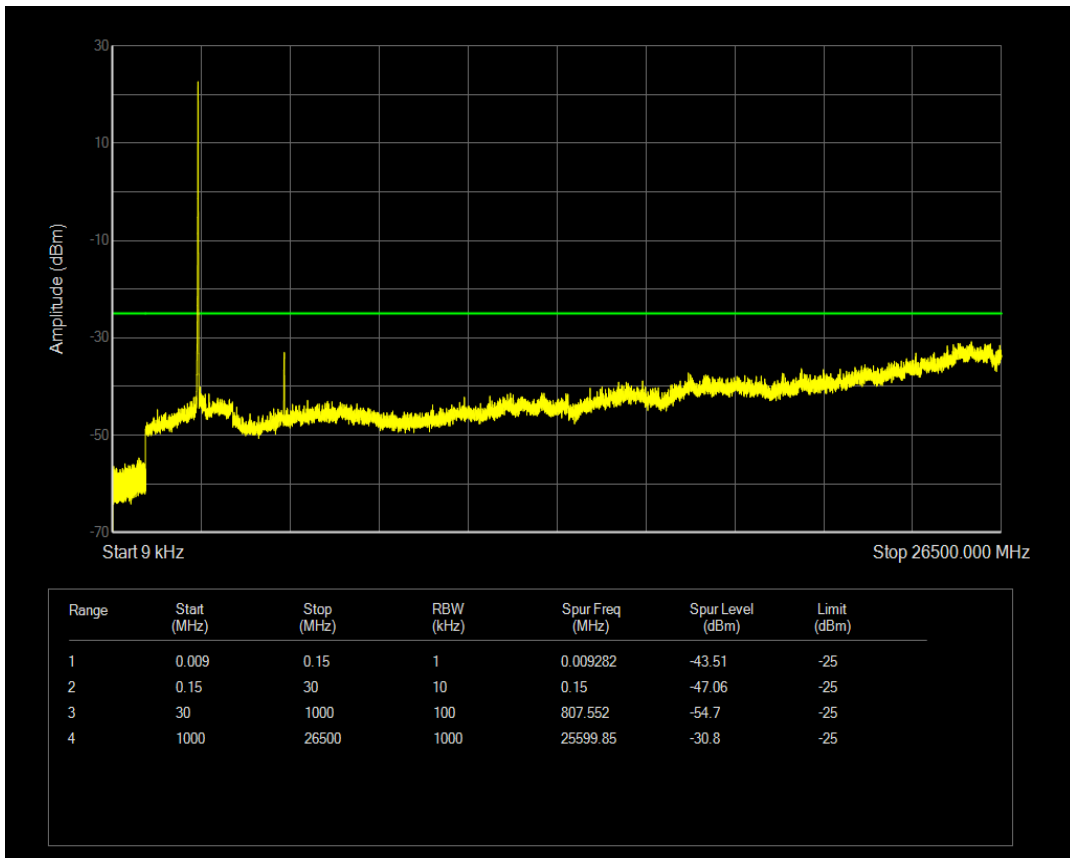

Band7 16QAM BW=10MHz Channel=20800 RB Size=1 Position=#0

Band7 16QAM BW=10MHz Channel=20800 RB Size=50 Position=#0

Band7 QPSK BW=10MHz Channel=21100 RB Size=1 Position=#0

Band7 QPSK BW=10MHz Channel=21100 RB Size=50 Position=#0

Band7 16QAM BW=10MHz Channel=21100 RB Size=1 Position=#0

Band7 16QAM BW=10MHz Channel=21100 RB Size=50 Position=#0

Band7 QPSK BW=10MHz Channel=21400 RB Size=1 Position=#0

Band7 QPSK BW=10MHz Channel=21400 RB Size=50 Position=#0

Band7 16QAM BW=10MHz Channel=21400 RB Size=1 Position=#0

Band7 16QAM BW=10MHz Channel=21400 RB Size=50 Position=#0

Band7 QPSK BW=15MHz Channel=20825 RB Size=1 Position=#0

Band7 QPSK BW=15MHz Channel=20825 RB Size=75 Position=#0