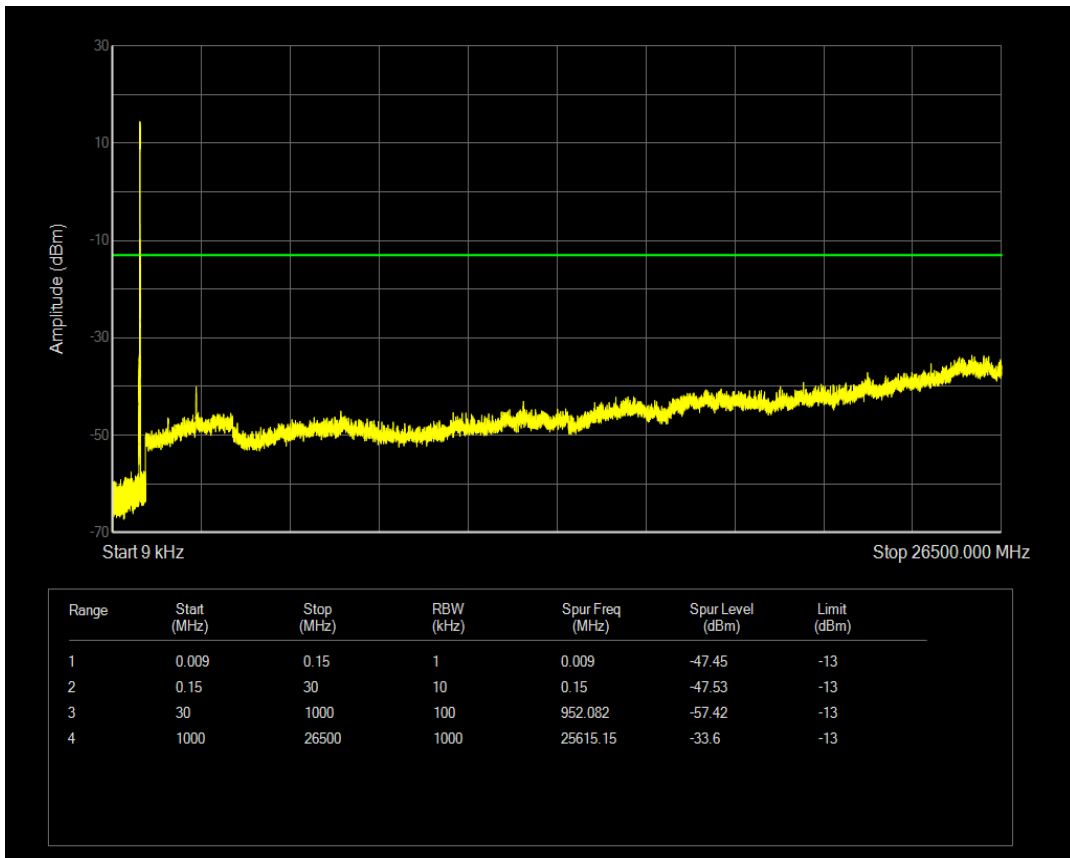

Band5 16QAM BW=10MHz Channel=20450 RB Size=1 Position=#0

Band5 16QAM BW=10MHz Channel=20450 RB Size=50 Position=#0

Band5 QPSK BW=10MHz Channel=20525 RB Size=1 Position=#0

Band5 QPSK BW=10MHz Channel=20525 RB Size=50 Position=#0

Band5 16QAM BW=10MHz Channel=20525 RB Size=1 Position=#0

Band5 16QAM BW=10MHz Channel=20525 RB Size=50 Position=#0

Band5 QPSK BW=10MHz Channel=20600 RB Size=1 Position=#0

Band5 QPSK BW=10MHz Channel=20600 RB Size=50 Position=#0