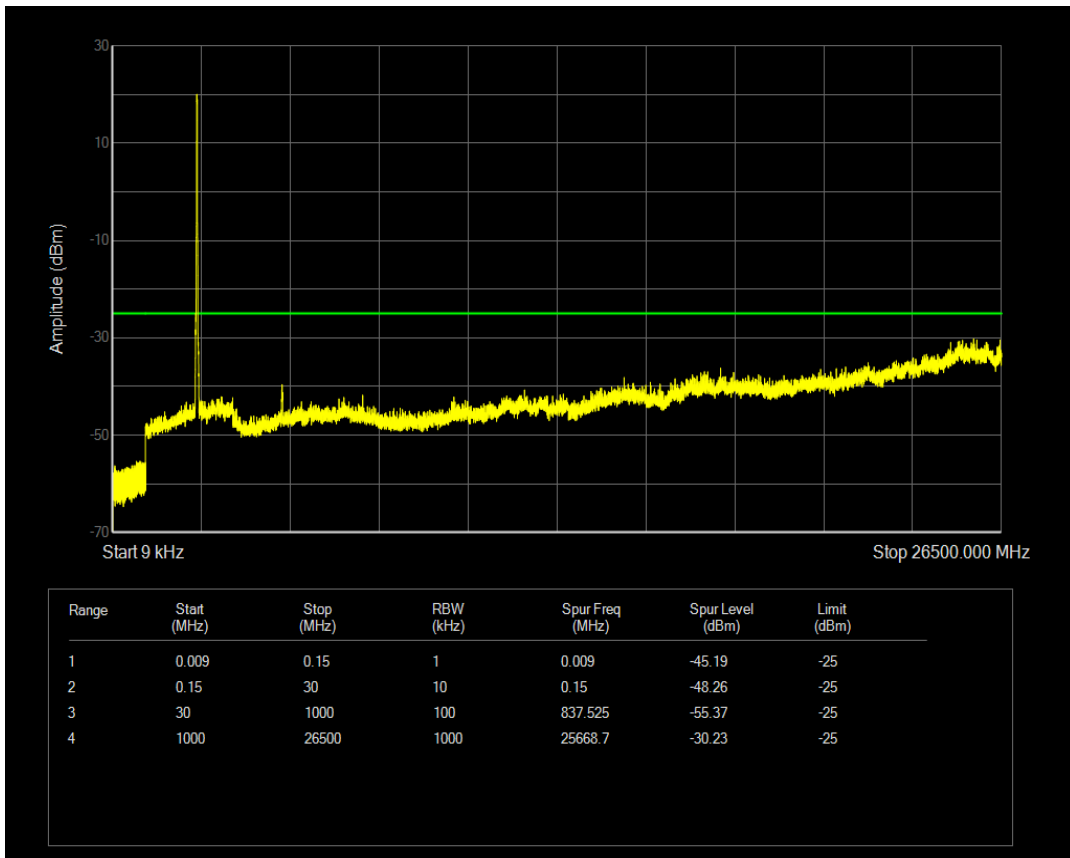

Band7 16QAM BW=20MHz Channel=20850 RB Size=1 Position=#0

Band7 16QAM BW=20MHz Channel=20850 RB Size=100 Position=#0

Band7 QPSK BW=20MHz Channel=21100 RB Size=1 Position=#0

Band7 QPSK BW=20MHz Channel=21100 RB Size=100 Position=#0

Band7 16QAM BW=20MHz Channel=21100 RB Size=1 Position=#0

Band7 16QAM BW=20MHz Channel=21100 RB Size=100 Position=#0

Band7 QPSK BW=20MHz Channel=21350 RB Size=1 Position=#0

Band7 QPSK BW=20MHz Channel=21350 RB Size=100 Position=#0