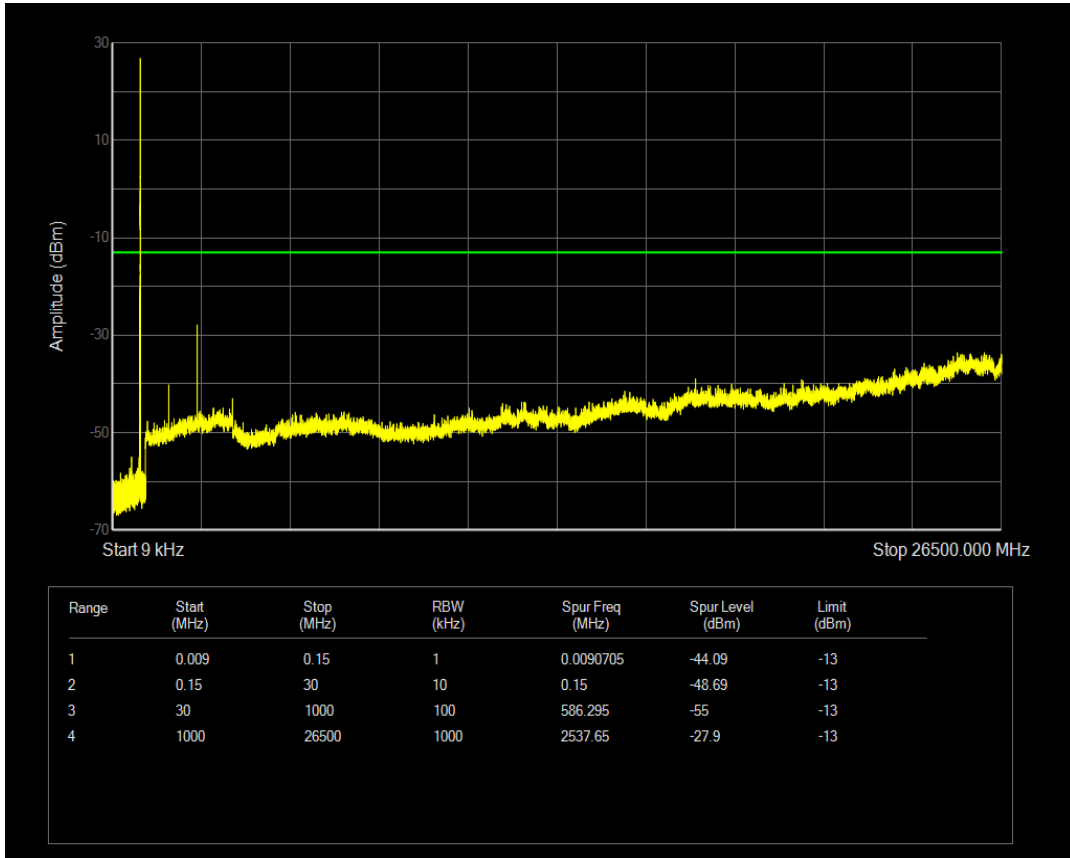

Band5 16QAM BW=3MHz Channel=20525 RB Size=1 Position=#0

Band5 16QAM BW=3MHz Channel=20525 RB Size=15 Position=#0

Band5 QPSK BW=3MHz Channel=20635 RB Size=1 Position=#0

Band5 QPSK BW=3MHz Channel=20635 RB Size=15 Position=#0

Band5 16QAM BW=3MHz Channel=20635 RB Size=1 Position=#0

Band5 16QAM BW=3MHz Channel=20635 RB Size=15 Position=#0

Band5 QPSK BW=5MHz Channel=20425 RB Size=1 Position=#0

Band5 QPSK BW=5MHz Channel=20425 RB Size=25 Position=#0