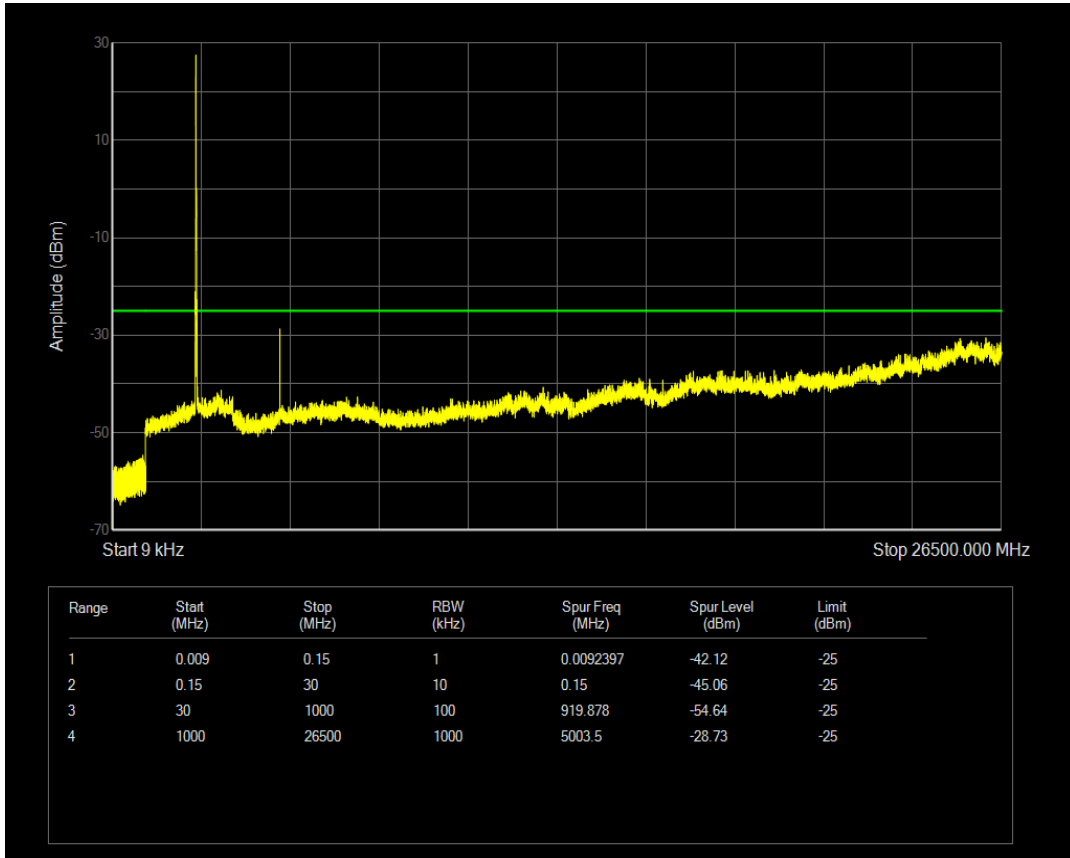

Band7 16QAM BW=15MHz Channel=21100 RB Size=1 Position=#0

Band7 16QAM BW=15MHz Channel=21100 RB Size=75 Position=#0

Band7 QPSK BW=15MHz Channel=21375 RB Size=1 Position=#0

Band7 QPSK BW=15MHz Channel=21375 RB Size=75 Position=#0

Band7 16QAM BW=15MHz Channel=21375 RB Size=1 Position=#0

Band7 16QAM BW=15MHz Channel=21375 RB Size=75 Position=#0

Band7 QPSK BW=20MHz Channel=20850 RB Size=1 Position=#0

Band7 QPSK BW=20MHz Channel=20850 RB Size=100 Position=#0