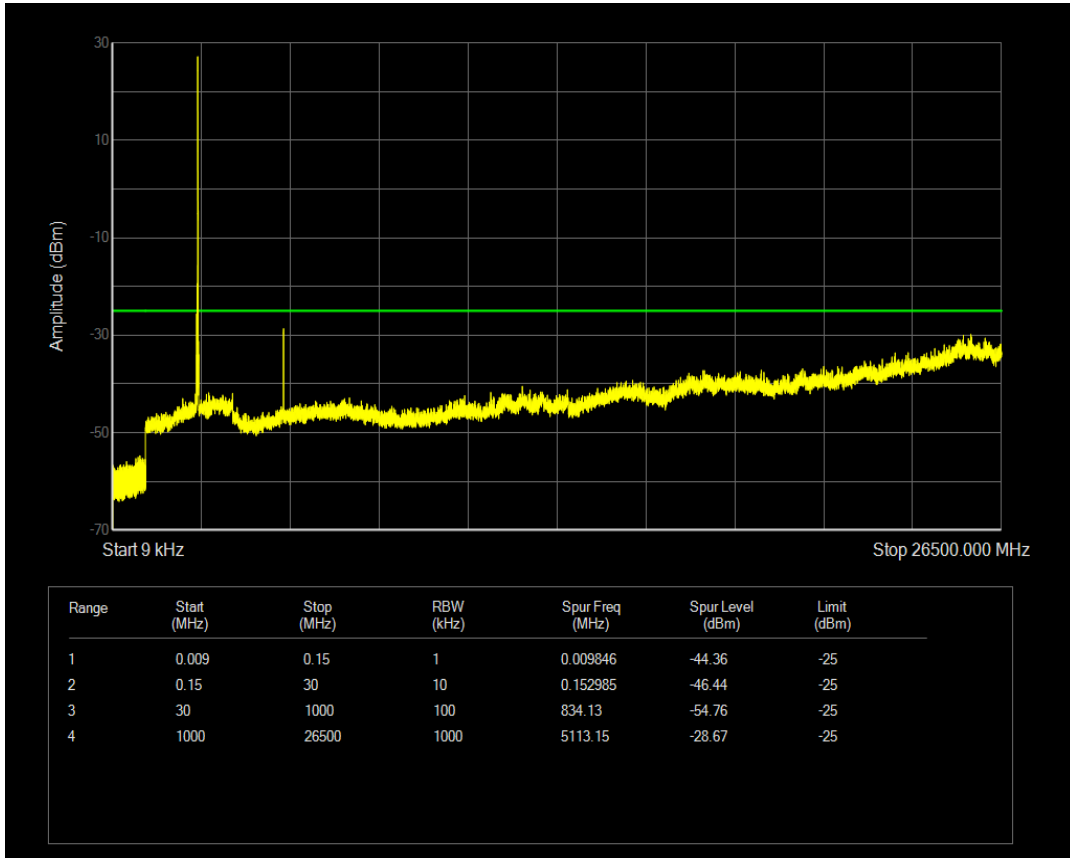

Band7 16QAM BW=10MHz Channel=21400 RB Size=1 Position=#0

Band7 16QAM BW=10MHz Channel=21400 RB Size=50 Position=#0

Band7 QPSK BW=15MHz Channel=20825 RB Size=1 Position=#0

Band7 QPSK BW=15MHz Channel=20825 RB Size=75 Position=#0

Band7 16QAM BW=15MHz Channel=20825 RB Size=1 Position=#0

Band7 16QAM BW=15MHz Channel=20825 RB Size=75 Position=#0

Band7 QPSK BW=15MHz Channel=21100 RB Size=1 Position=#0

Band7 QPSK BW=15MHz Channel=21100 RB Size=75 Position=#0

Band7 16QAM BW=15MHz Channel=21100 RB Size=1 Position=#0

Band7 16QAM BW=15MHz Channel=21100 RB Size=75 Position=#0

Band7 QPSK BW=15MHz Channel=21375 RB Size=1 Position=#0

Band7 QPSK BW=15MHz Channel=21375 RB Size=75 Position=#0