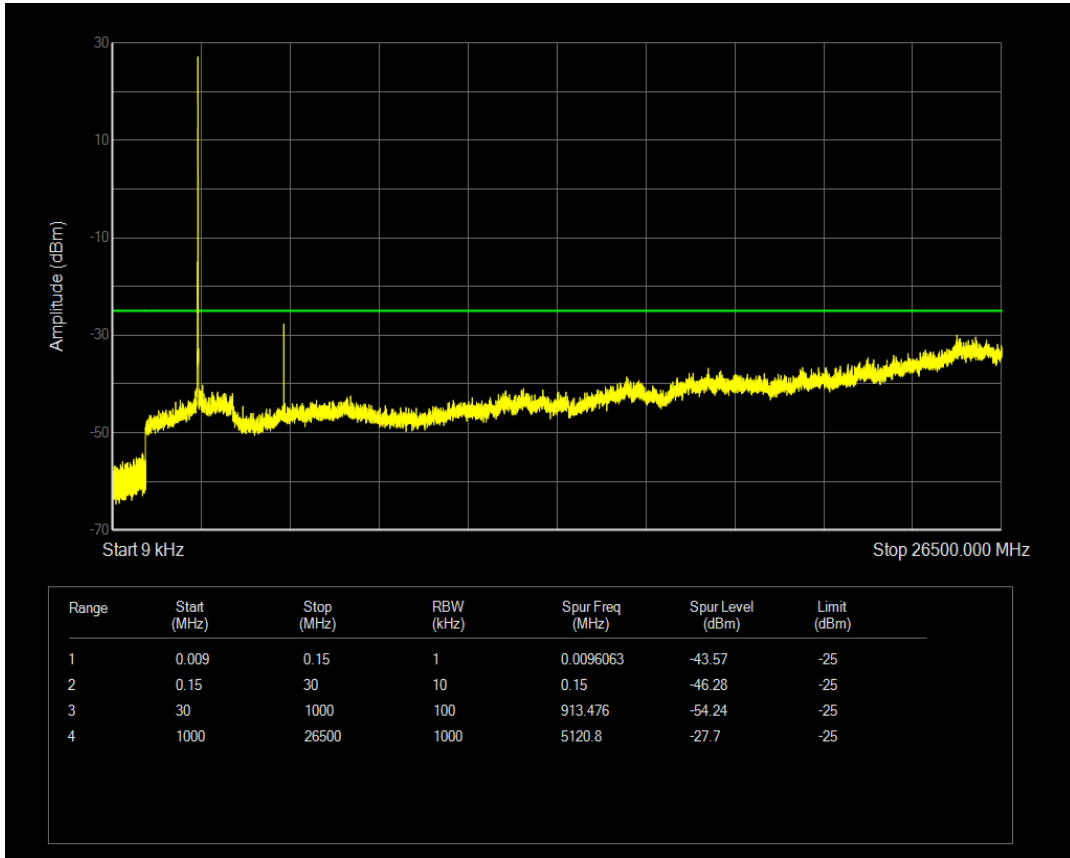

Band7 16QAM BW=10MHz Channel=20800 RB Size=1 Position=#0

Band7 16QAM BW=10MHz Channel=20800 RB Size=50 Position=#0

Band7 QPSK BW=10MHz Channel=21100 RB Size=1 Position=#0

Band7 QPSK BW=10MHz Channel=21100 RB Size=50 Position=#0

Band7 16QAM BW=10MHz Channel=21100 RB Size=1 Position=#0

Band7 16QAM BW=10MHz Channel=21100 RB Size=50 Position=#0

Band7 QPSK BW=10MHz Channel=21400 RB Size=1 Position=#0

Band7 QPSK BW=10MHz Channel=21400 RB Size=50 Position=#0

Band7 16QAM BW=10MHz Channel=21400 RB Size=1 Position=#0

Band7 16QAM BW=10MHz Channel=21400 RB Size=50 Position=#0

Band7 QPSK BW=15MHz Channel=20825 RB Size=1 Position=#0

Band7 QPSK BW=15MHz Channel=20825 RB Size=75 Position=#0