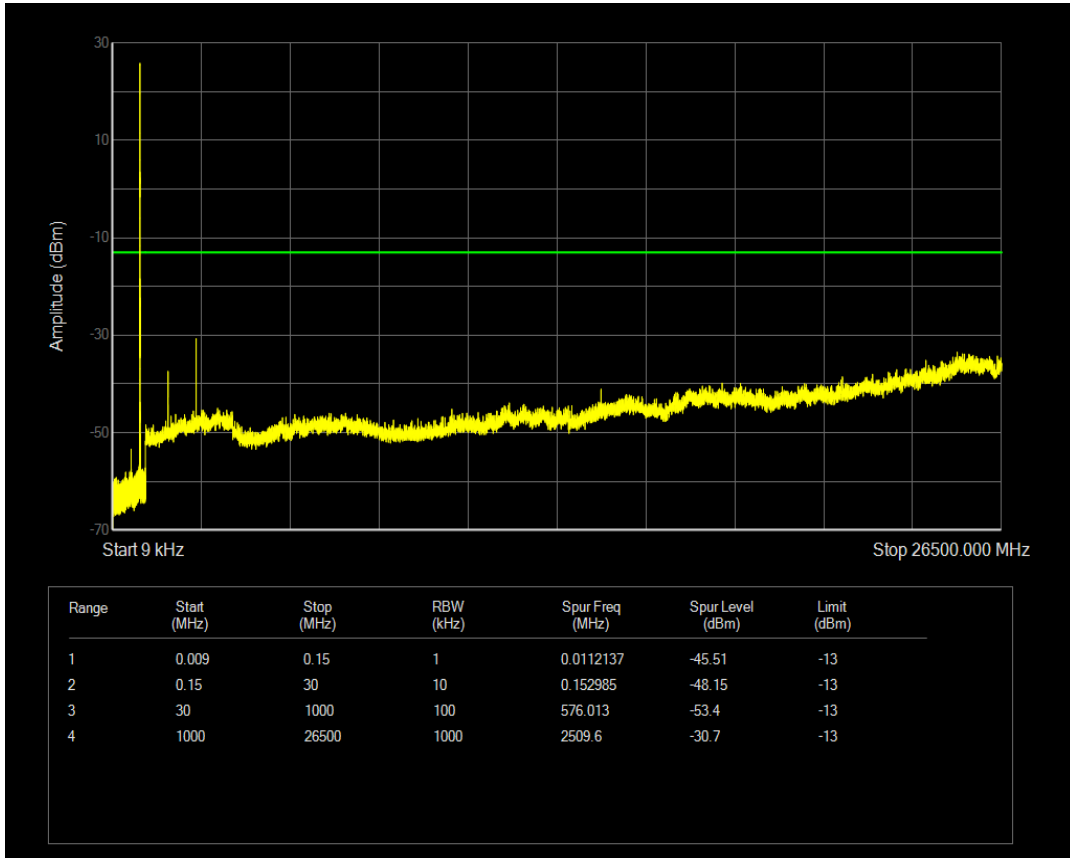

Band41(2535-2655) 16QAM BW=20MHz Channel=41140 RB Size=1 Position=#0

Band41(2535-2655) 16QAM BW=20MHz Channel=41140 RB Size=100 Position=#0

Band5 QPSK BW=1.4MHz Channel=20407 RB Size=1 Position=#0

Band5 QPSK BW=1.4MHz Channel=20407 RB Size=6 Position=#0

Band5 16QAM BW=1.4MHz Channel=20407 RB Size=1 Position=#0

Band5 16QAM BW=1.4MHz Channel=20407 RB Size=6 Position=#0

Band5 QPSK BW=1.4MHz Channel=20525 RB Size=1 Position=#0

Band5 QPSK BW=1.4MHz Channel=20525 RB Size=6 Position=#0