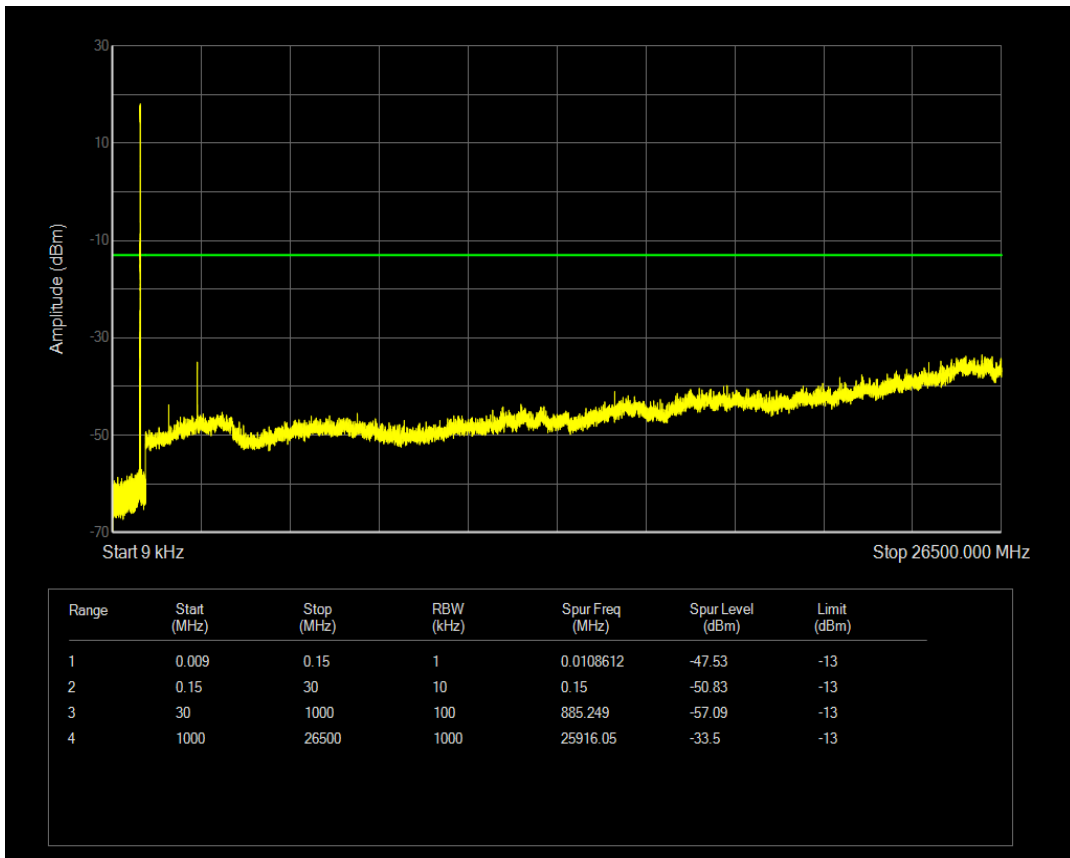

Band5 16QAM BW=3MHz Channel=20525 RB Size=1 Position=#0

Band5 16QAM BW=3MHz Channel=20525 RB Size=15 Position=#0

Band5 QPSK BW=3MHz Channel=20635 RB Size=1 Position=#0

Band5 QPSK BW=3MHz Channel=20635 RB Size=15 Position=#0