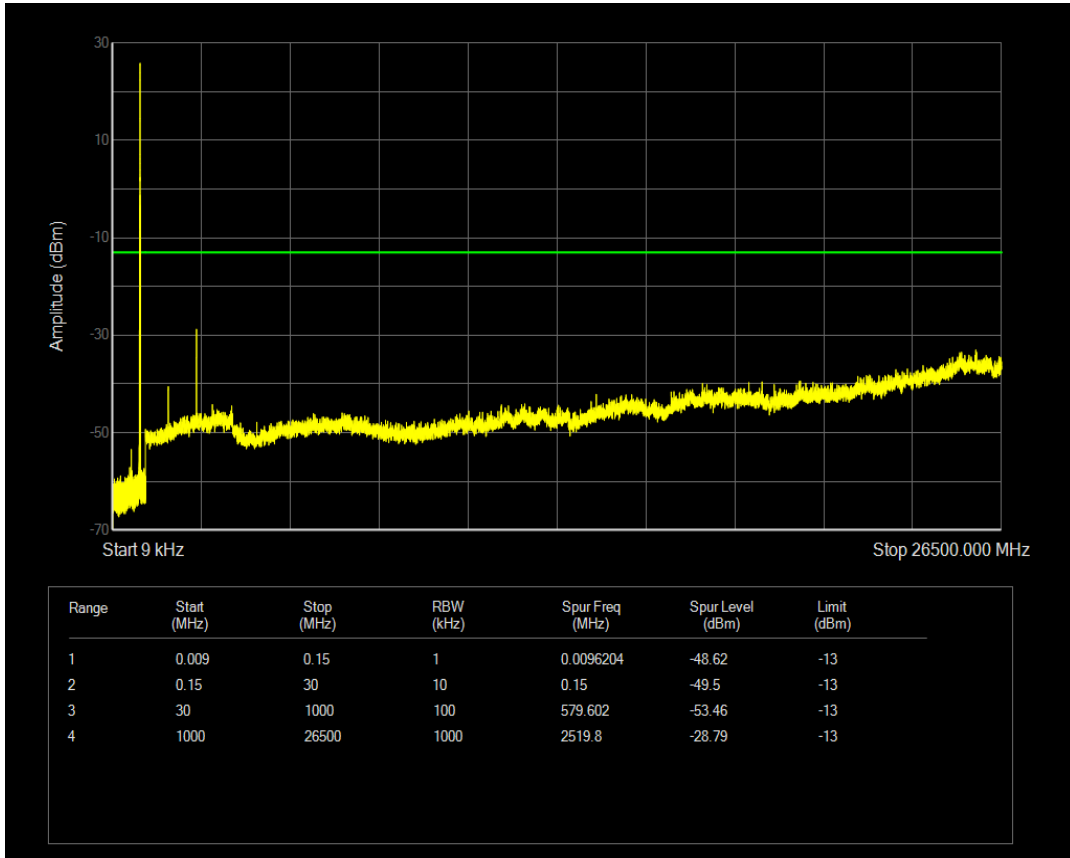

Band5 16QAM BW=10MHz Channel=20525 RB Size=1 Position=#0

Band5 16QAM BW=10MHz Channel=20525 RB Size=50 Position=#0

Band5 QPSK BW=10MHz Channel=20600 RB Size=1 Position=#0

Band5 QPSK BW=10MHz Channel=20600 RB Size=50 Position=#0

Band5 16QAM BW=10MHz Channel=20600 RB Size=1 Position=#0

Band5 16QAM BW=10MHz Channel=20600 RB Size=50 Position=#0

Band7 QPSK BW=5MHz Channel=20775 RB Size=1 Position=#0

Band7 QPSK BW=5MHz Channel=20775 RB Size=25 Position=#0