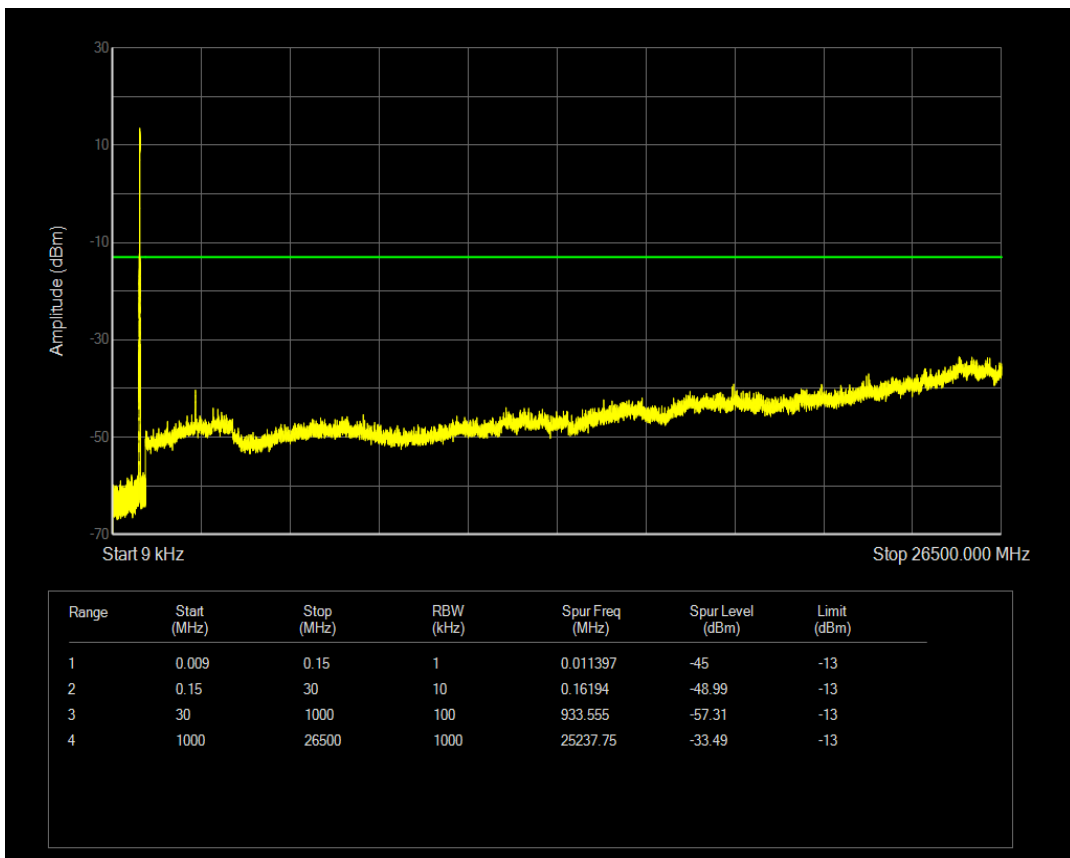

Band5 16QAM BW=5MHz Channel=20625 RB Size=1 Position=#0

Band5 16QAM BW=5MHz Channel=20625 RB Size=25 Position=#0

Band5 QPSK BW=10MHz Channel=20450 RB Size=1 Position=#0

Band5 QPSK BW=10MHz Channel=20450 RB Size=50 Position=#0

Band5 16QAM BW=10MHz Channel=20450 RB Size=1 Position=#0

Band5 16QAM BW=10MHz Channel=20450 RB Size=50 Position=#0

Band5 QPSK BW=10MHz Channel=20525 RB Size=1 Position=#0

Band5 QPSK BW=10MHz Channel=20525 RB Size=50 Position=#0