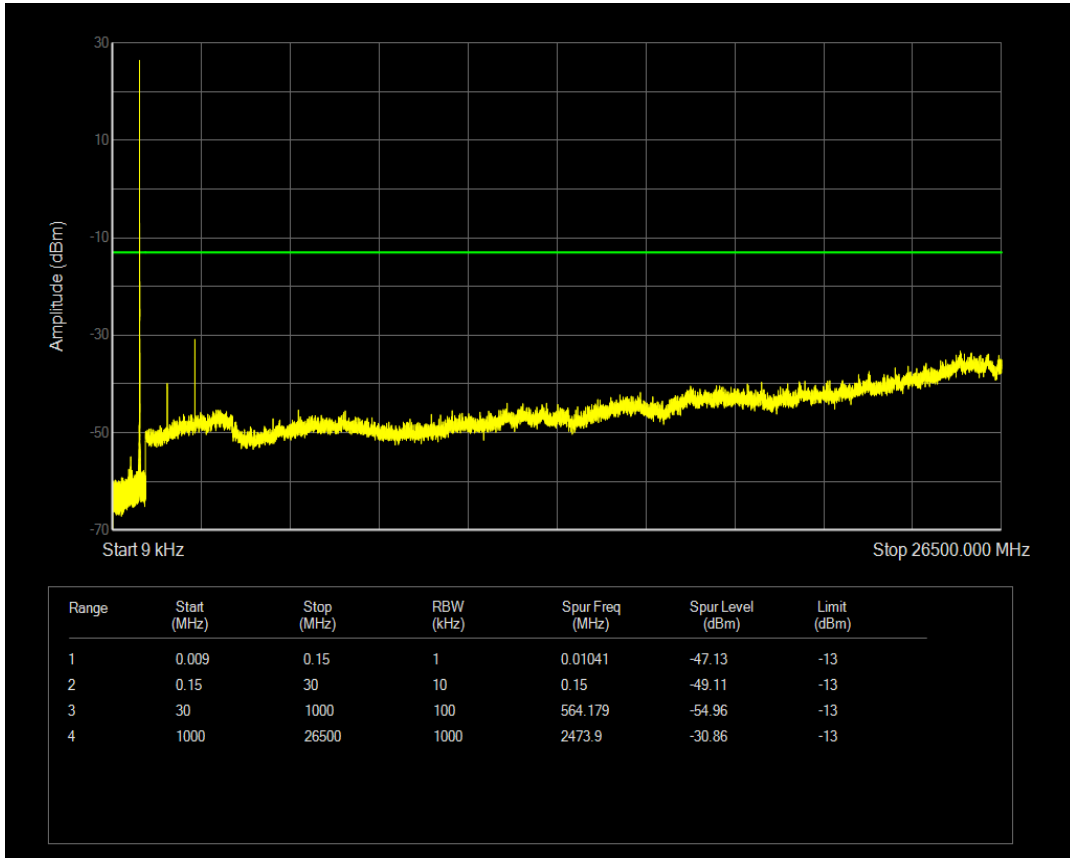

Band41(2535-2655) 16QAM BW=20MHz Channel=41140 RB Size=1 Position=#0

Band41(2535-2655) 16QAM BW=20MHz Channel=41140 RB Size=100 Position=#0

Band5 QPSK BW=1.4MHz Channel=20407 RB Size=1 Position=#0

Band5 QPSK BW=1.4MHz Channel=20407 RB Size=6 Position=#0

Band5 16QAM BW=1.4MHz Channel=20407 RB Size=1 Position=#0

Band5 16QAM BW=1.4MHz Channel=20407 RB Size=6 Position=#0

Band5 QPSK BW=1.4MHz Channel=20525 RB Size=1 Position=#0

Band5 QPSK BW=1.4MHz Channel=20525 RB Size=6 Position=#0