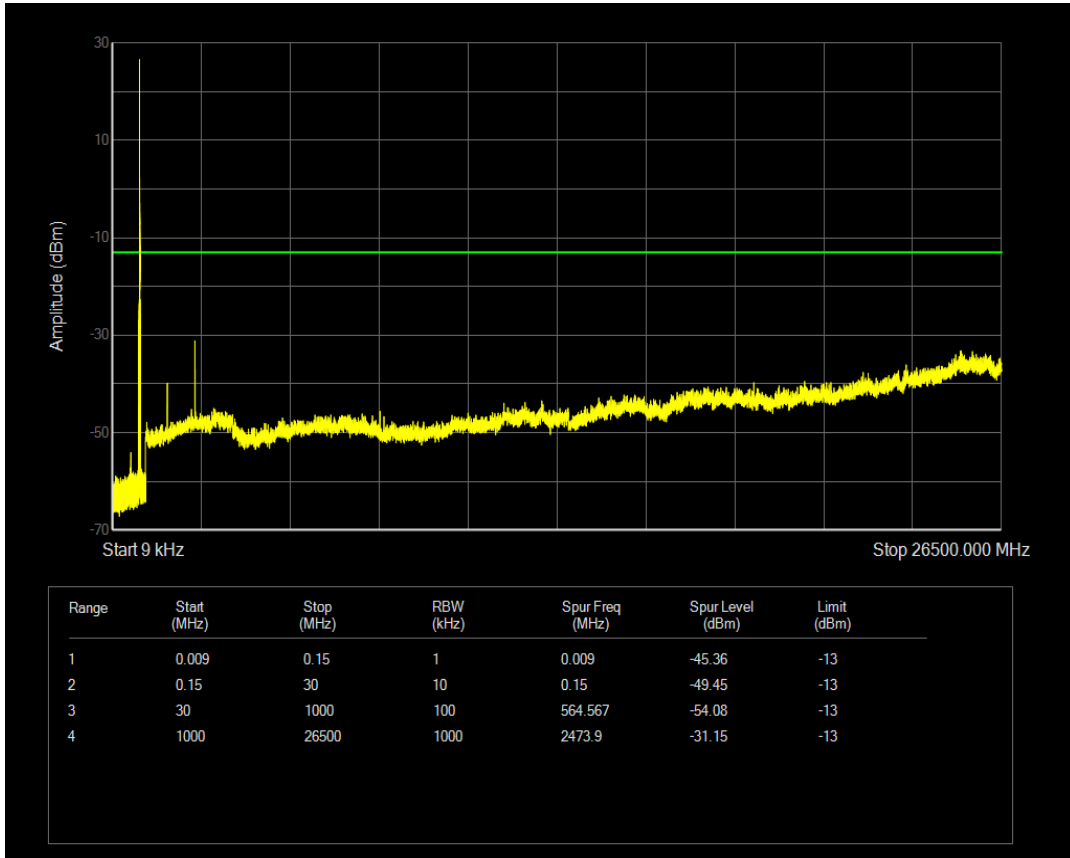

Band5 16QAM BW=5MHz Channel=20625 RB Size=1 Position=#0

Band5 16QAM BW=5MHz Channel=20625 RB Size=25 Position=#0

Band5 QPSK BW=10MHz Channel=20450 RB Size=1 Position=#0

Band5 QPSK BW=10MHz Channel=20450 RB Size=50 Position=#0

Band5 16QAM BW=10MHz Channel=20450 RB Size=1 Position=#0

Band5 16QAM BW=10MHz Channel=20450 RB Size=50 Position=#0

Band5 QPSK BW=10MHz Channel=20525 RB Size=1 Position=#0

Band5 QPSK BW=10MHz Channel=20525 RB Size=50 Position=#0