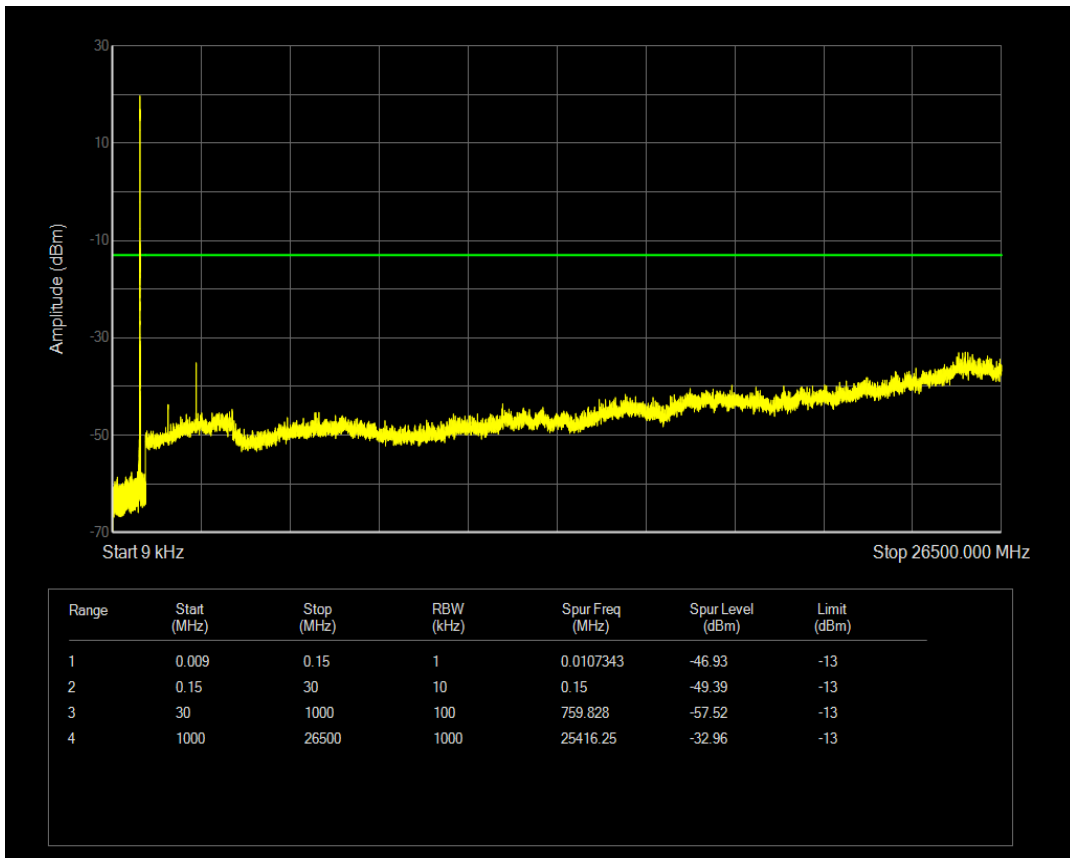

Band5 16QAM BW=3MHz Channel=20415 RB Size=1 Position=#0

Band5 16QAM BW=3MHz Channel=20415 RB Size=15 Position=#0

Band5 QPSK BW=3MHz Channel=20525 RB Size=1 Position=#0

Band5 QPSK BW=3MHz Channel=20525 RB Size=15 Position=#0