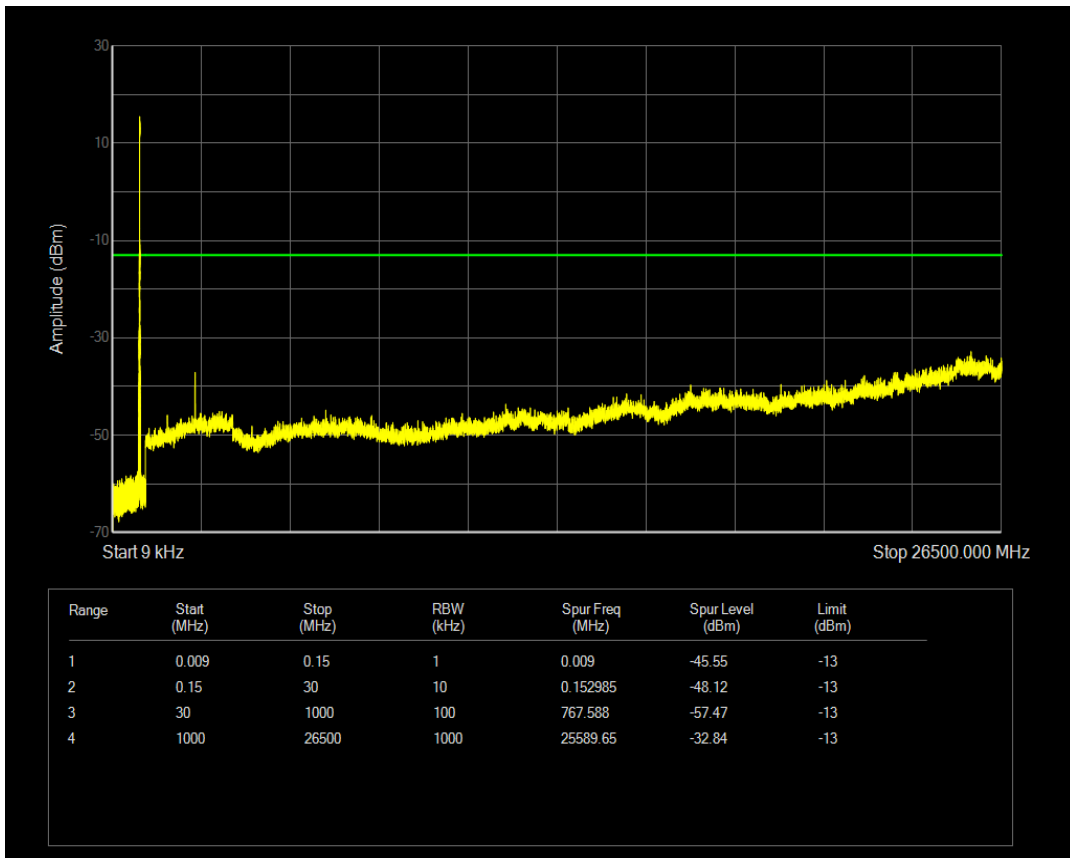

Band5 16QAM BW=3MHz Channel=20635 RB Size=1 Position=#0

Band5 16QAM BW=3MHz Channel=20635 RB Size=15 Position=#0

Band5 QPSK BW=5MHz Channel=20425 RB Size=1 Position=#0

Band5 QPSK BW=5MHz Channel=20425 RB Size=25 Position=#0

Band5 16QAM BW=5MHz Channel=20425 RB Size=1 Position=#0

Band5 16QAM BW=5MHz Channel=20425 RB Size=25 Position=#0

Band5 QPSK BW=5MHz Channel=20525 RB Size=1 Position=#0

Band5 QPSK BW=5MHz Channel=20525 RB Size=25 Position=#0