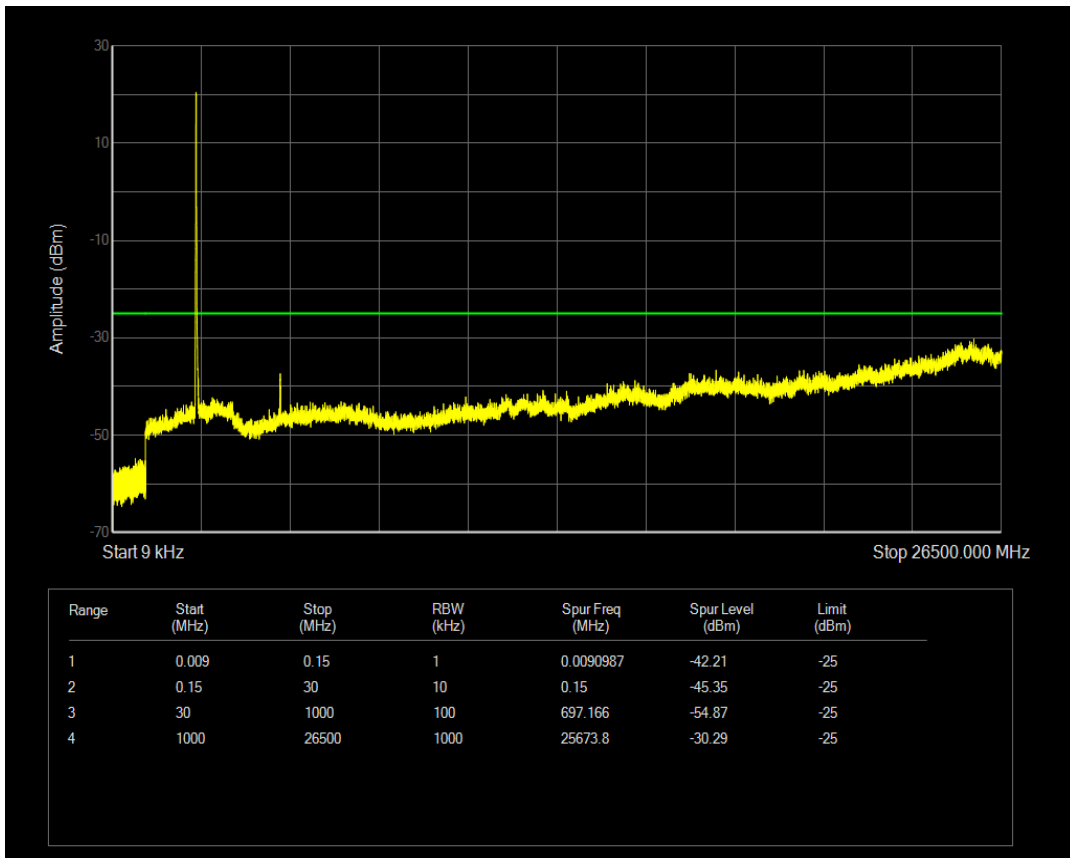

Band7 16QAM BW=10MHz Channel=21400 RB Size=1 Position=#0

Band7 16QAM BW=10MHz Channel=21400 RB Size=50 Position=#0

Band7 QPSK BW=15MHz Channel=20825 RB Size=1 Position=#0

Band7 QPSK BW=15MHz Channel=20825 RB Size=75 Position=#0

Band7 16QAM BW=15MHz Channel=20825 RB Size=1 Position=#0

Band7 16QAM BW=15MHz Channel=20825 RB Size=75 Position=#0

Band7 QPSK BW=15MHz Channel=21100 RB Size=1 Position=#0

Band7 QPSK BW=15MHz Channel=21100 RB Size=75 Position=#0