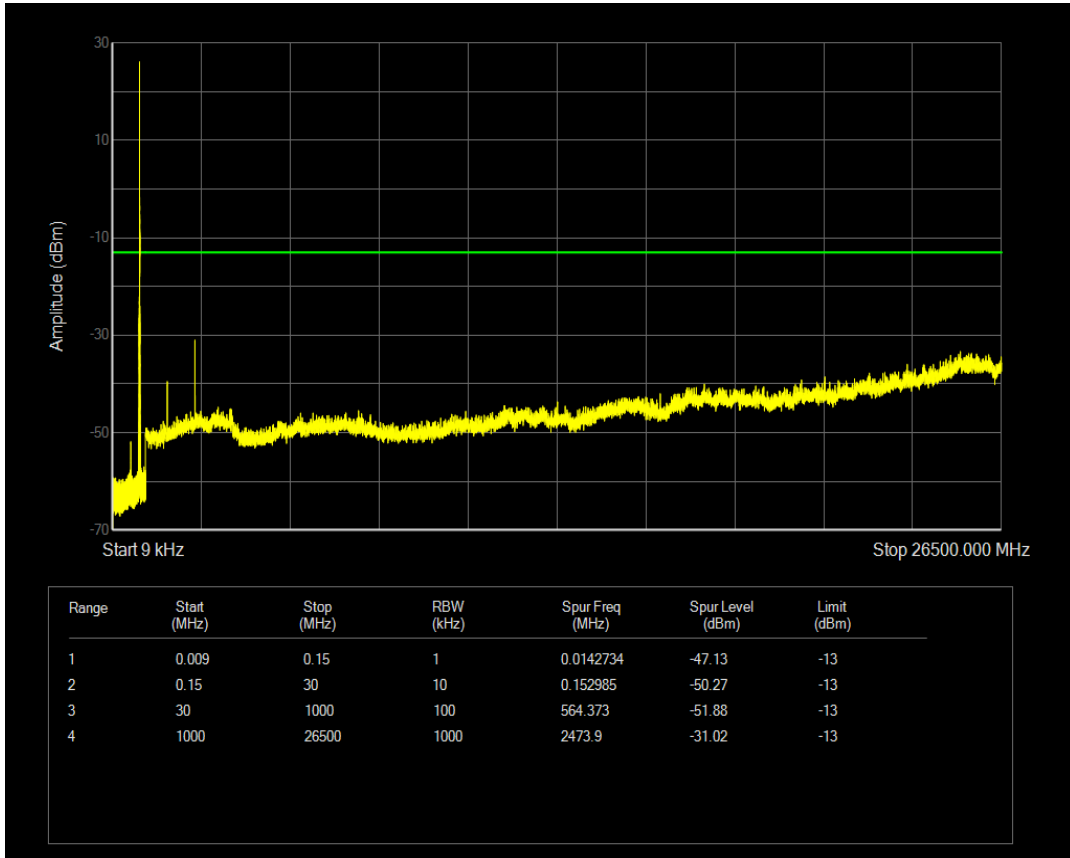

Band5 QPSK BW=5MHz Channel=20425 RB Size=1 Position=#0

Band5 QPSK BW=5MHz Channel=20425 RB Size=25 Position=#0