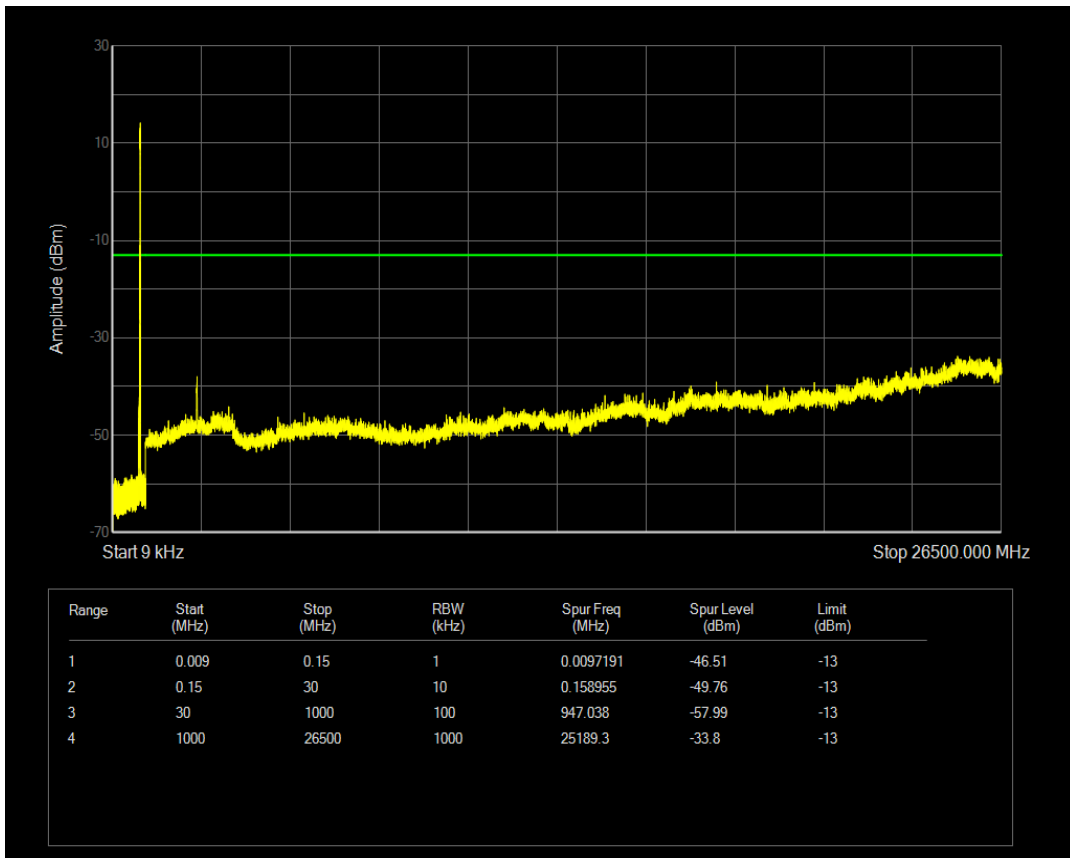

Band5 16QAM BW=10MHz Channel=20525 RB Size=1 Position=#0

Band5 16QAM BW=10MHz Channel=20525 RB Size=50 Position=#0

Band5 QPSK BW=10MHz Channel=20600 RB Size=1 Position=#0

Band5 QPSK BW=10MHz Channel=20600 RB Size=50 Position=#0

Band5 16QAM BW=10MHz Channel=20600 RB Size=1 Position=#0

Band5 16QAM BW=10MHz Channel=20600 RB Size=50 Position=#0

Band7 QPSK BW=5MHz Channel=20775 RB Size=1 Position=#0

Band7 QPSK BW=5MHz Channel=20775 RB Size=25 Position=#0