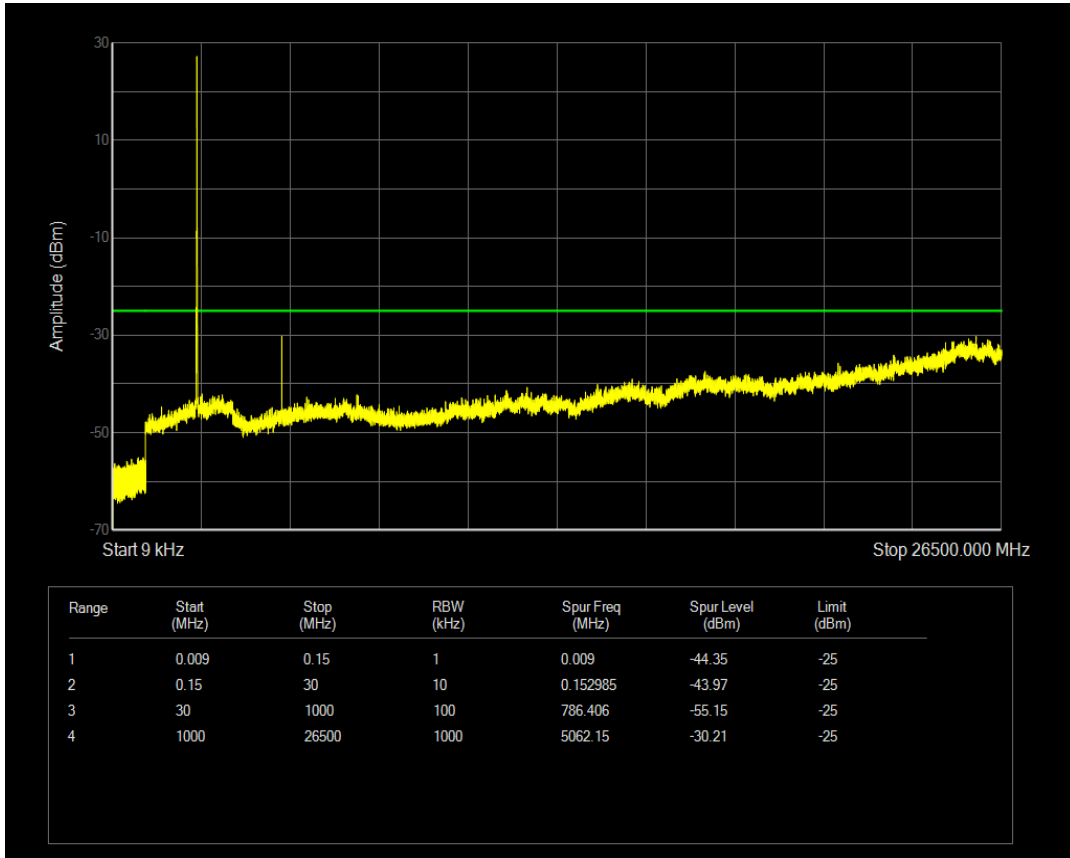

Band7 16QAM BW=5MHz Channel=21425 RB Size=1 Position=#0

Band7 16QAM BW=5MHz Channel=21425 RB Size=25 Position=#0

Band7 QPSK BW=10MHz Channel=20800 RB Size=1 Position=#0

Band7 QPSK BW=10MHz Channel=20800 RB Size=50 Position=#0

Band7 16QAM BW=10MHz Channel=20800 RB Size=1 Position=#0

Band7 16QAM BW=10MHz Channel=20800 RB Size=50 Position=#0

Band7 QPSK BW=10MHz Channel=21100 RB Size=1 Position=#0

Band7 QPSK BW=10MHz Channel=21100 RB Size=50 Position=#0

Band7 16QAM BW=10MHz Channel=21100 RB Size=1 Position=#0

Band7 16QAM BW=10MHz Channel=21100 RB Size=50 Position=#0

Band7 QPSK BW=10MHz Channel=21400 RB Size=1 Position=#0

Band7 QPSK BW=10MHz Channel=21400 RB Size=50 Position=#0