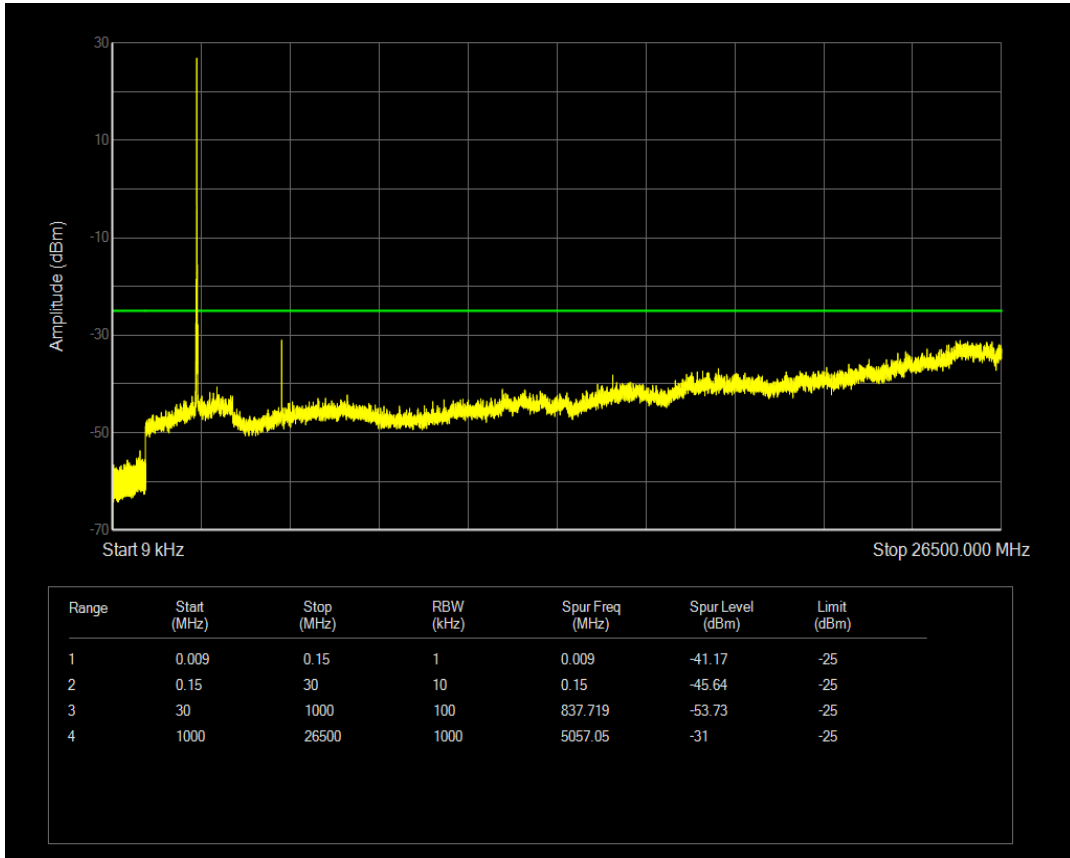

Band7 16QAM BW=10MHz Channel=21400 RB Size=1 Position=#0

Band7 16QAM BW=10MHz Channel=21400 RB Size=50 Position=#0

Band7 QPSK BW=15MHz Channel=20825 RB Size=1 Position=#0

Band7 QPSK BW=15MHz Channel=20825 RB Size=75 Position=#0

Band7 16QAM BW=15MHz Channel=20825 RB Size=1 Position=#0

Band7 16QAM BW=15MHz Channel=20825 RB Size=75 Position=#0

Band7 QPSK BW=15MHz Channel=21100 RB Size=1 Position=#0

Band7 QPSK BW=15MHz Channel=21100 RB Size=75 Position=#0

Band7 16QAM BW=15MHz Channel=21100 RB Size=1 Position=#0

Band7 16QAM BW=15MHz Channel=21100 RB Size=75 Position=#0

Band7 QPSK BW=15MHz Channel=21375 RB Size=1 Position=#0

Band7 QPSK BW=15MHz Channel=21375 RB Size=75 Position=#0