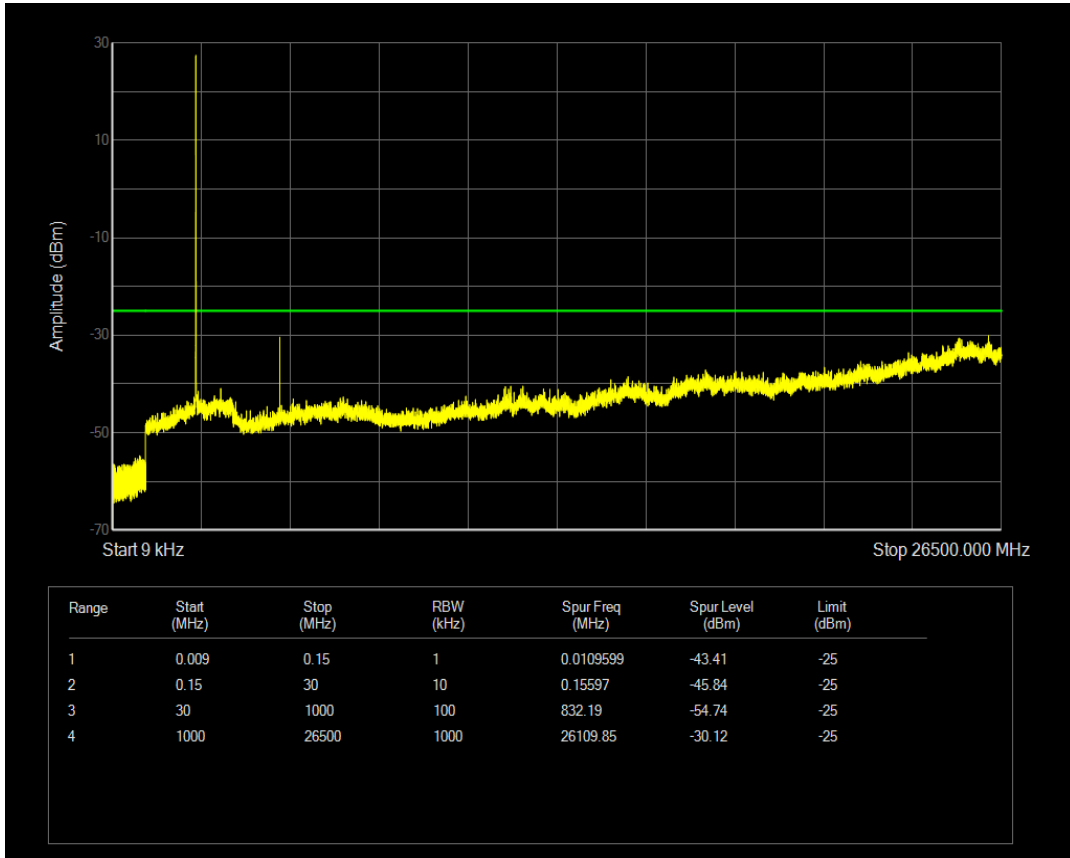

Band5 16QAM BW=10MHz Channel=20450 RB Size=1 Position=#0

Band5 16QAM BW=10MHz Channel=20450 RB Size=50 Position=#0

Band5 QPSK BW=10MHz Channel=20525 RB Size=1 Position=#0

Band5 QPSK BW=10MHz Channel=20525 RB Size=50 Position=#0

Band5 16QAM BW=10MHz Channel=20525 RB Size=1 Position=#0

Band5 16QAM BW=10MHz Channel=20525 RB Size=50 Position=#0

Band5 QPSK BW=10MHz Channel=20600 RB Size=1 Position=#0

Band5 QPSK BW=10MHz Channel=20600 RB Size=50 Position=#0

Band5 16QAM BW=10MHz Channel=20600 RB Size=1 Position=#0

Band5 16QAM BW=10MHz Channel=20600 RB Size=50 Position=#0

Band7 QPSK BW=5MHz Channel=20775 RB Size=1 Position=#0

Band7 QPSK BW=5MHz Channel=20775 RB Size=25 Position=#0