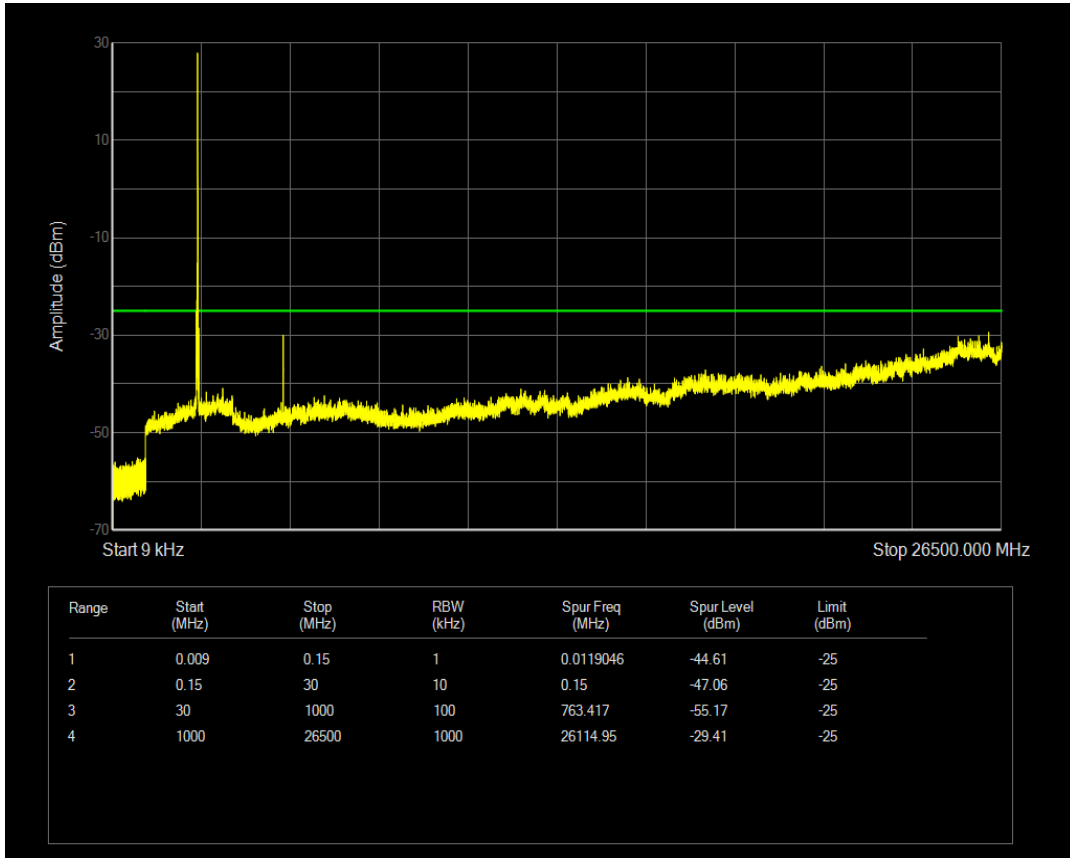

Band7 16QAM BW=20MHz Channel=20850 RB Size=1 Position=#0

Band7 16QAM BW=20MHz Channel=20850 RB Size=100 Position=#0

Band7 QPSK BW=20MHz Channel=21100 RB Size=1 Position=#0

Band7 QPSK BW=20MHz Channel=21100 RB Size=100 Position=#0

Band7 16QAM BW=20MHz Channel=21100 RB Size=1 Position=#0

Band7 16QAM BW=20MHz Channel=21100 RB Size=100 Position=#0

Band7 QPSK BW=20MHz Channel=21350 RB Size=1 Position=#0

Band7 QPSK BW=20MHz Channel=21350 RB Size=100 Position=#0

Band7 16QAM BW=20MHz Channel=21350 RB Size=1 Position=#0

Band7 16QAM BW=20MHz Channel=21350 RB Size=100 Position=#0