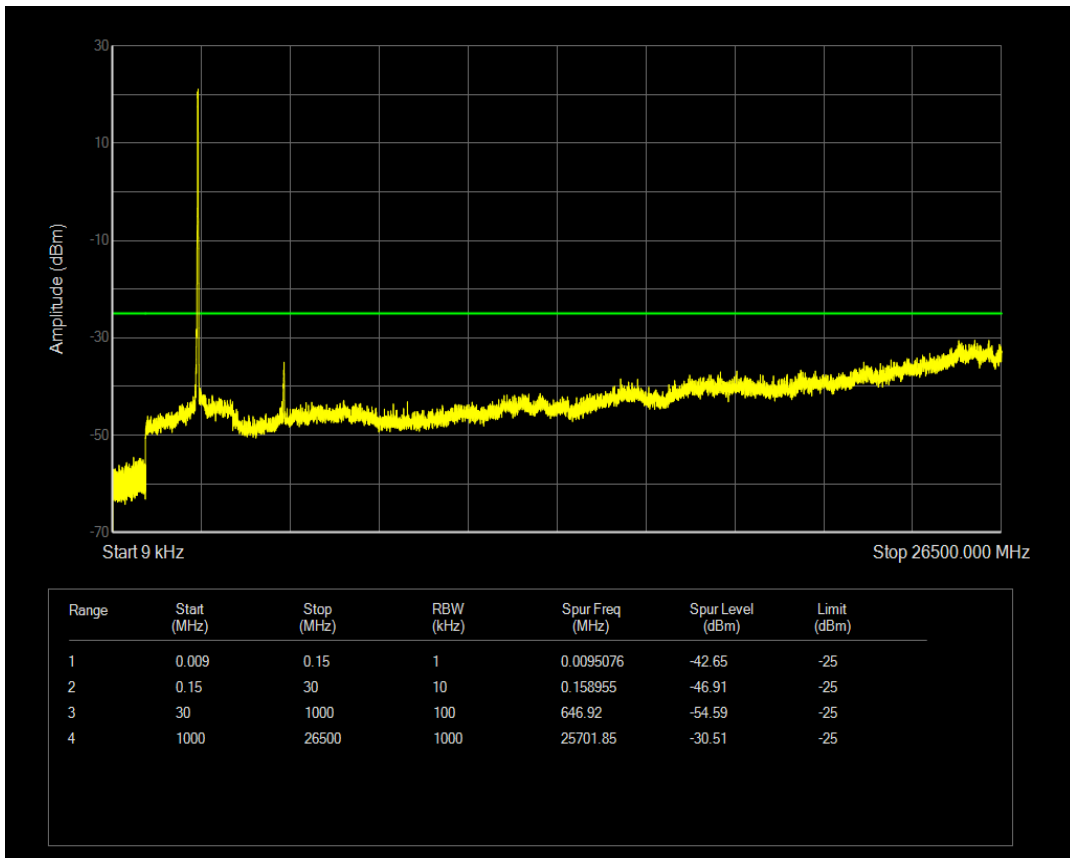

Band7 16QAM BW=20MHz Channel=20850 RB Size=1 Position=#0

Band7 16QAM BW=20MHz Channel=20850 RB Size=100 Position=#0

Band7 QPSK BW=20MHz Channel=21100 RB Size=1 Position=#0

Band7 QPSK BW=20MHz Channel=21100 RB Size=100 Position=#0

Band7 16QAM BW=20MHz Channel=21100 RB Size=1 Position=#0

Band7 16QAM BW=20MHz Channel=21100 RB Size=100 Position=#0

Band7 QPSK BW=20MHz Channel=21350 RB Size=1 Position=#0

Band7 QPSK BW=20MHz Channel=21350 RB Size=100 Position=#0

Band7 16QAM BW=20MHz Channel=21350 RB Size=1 Position=#0

Band7 16QAM BW=20MHz Channel=21350 RB Size=100 Position=#0