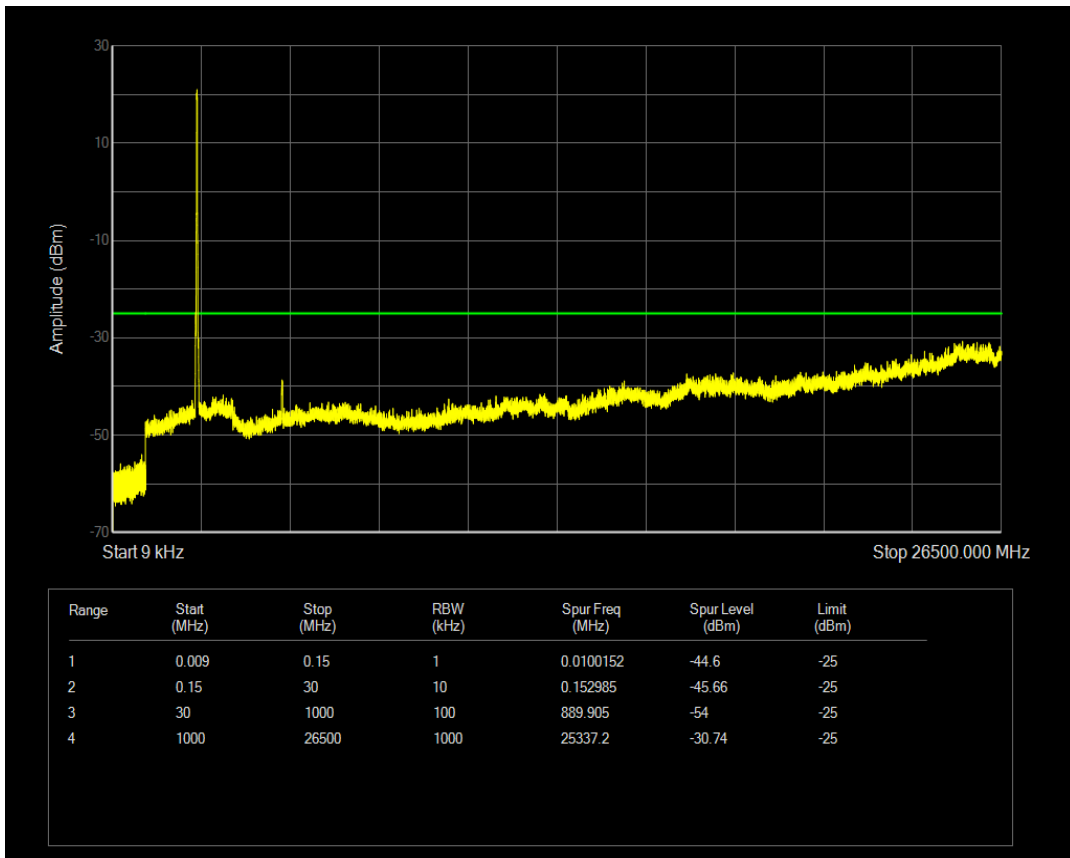

Band7 16QAM BW=20MHz Channel=20850 RB Size=1 Position=#0

Band7 16QAM BW=20MHz Channel=20850 RB Size=100 Position=#0

Band7 QPSK BW=20MHz Channel=21100 RB Size=1 Position=#0

Band7 QPSK BW=20MHz Channel=21100 RB Size=100 Position=#0

Band7 16QAM BW=20MHz Channel=21100 RB Size=1 Position=#0

Band7 16QAM BW=20MHz Channel=21100 RB Size=100 Position=#0

Band7 QPSK BW=20MHz Channel=21350 RB Size=1 Position=#0

Band7 QPSK BW=20MHz Channel=21350 RB Size=100 Position=#0