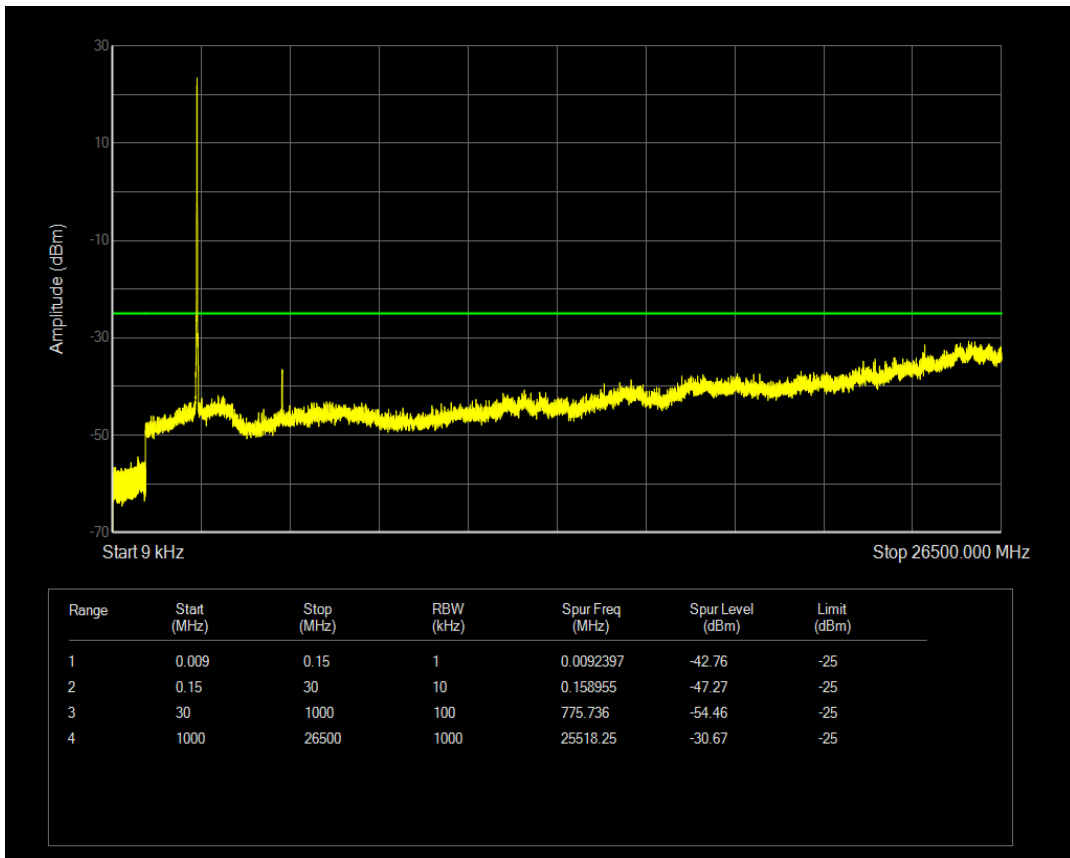

Band7 16QAM BW=10MHz Channel=20800 RB Size=1 Position=#0

Band7 16QAM BW=10MHz Channel=20800 RB Size=50 Position=#0

Band7 QPSK BW=10MHz Channel=21100 RB Size=1 Position=#0

Band7 QPSK BW=10MHz Channel=21100 RB Size=50 Position=#0

Band7 16QAM BW=10MHz Channel=21100 RB Size=1 Position=#0

Band7 16QAM BW=10MHz Channel=21100 RB Size=50 Position=#0

Band7 QPSK BW=10MHz Channel=21400 RB Size=1 Position=#0

Band7 QPSK BW=10MHz Channel=21400 RB Size=50 Position=#0