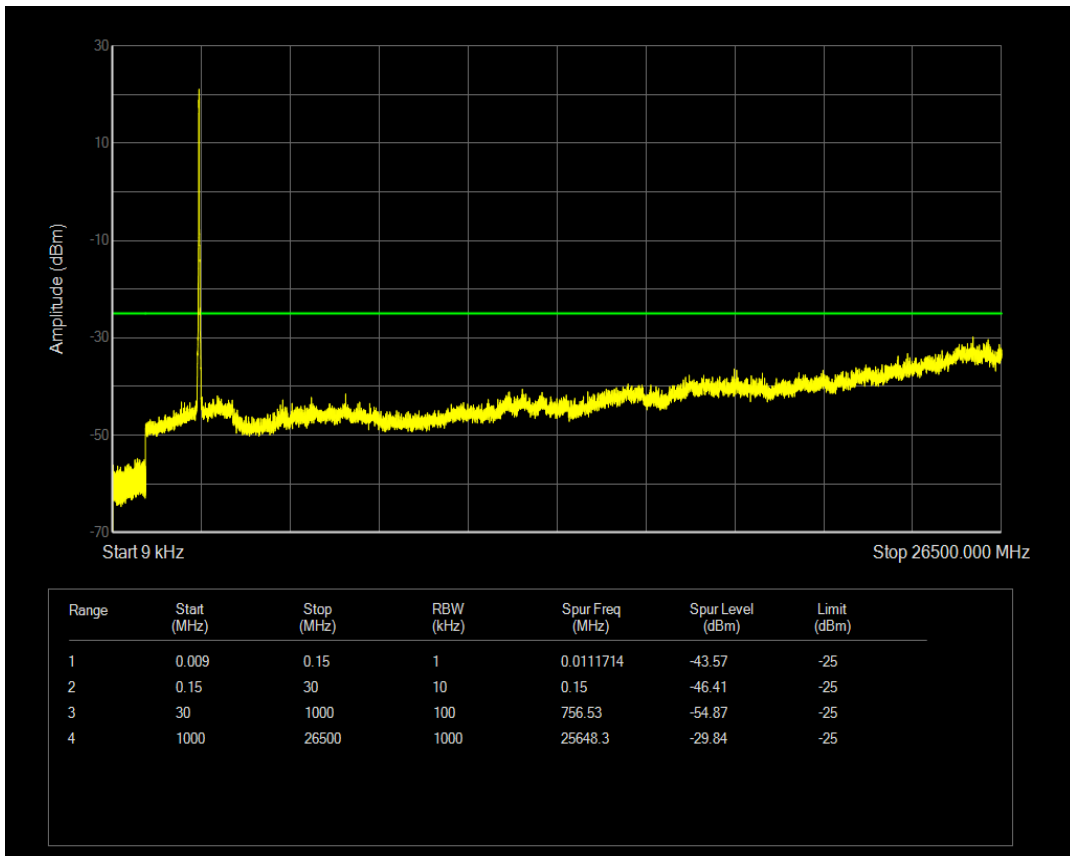

Band41(2535-2655) 16QAM BW=20MHz Channel=40640 RB Size=100 Position=#0

Band41(2535-2655) QPSK BW=20MHz Channel=41140 RB Size=1 Position=#0

Band41(2535-2655) QPSK BW=20MHz Channel=41140 RB Size=100 Position=#0

Band41(2535-2655) 16QAM BW=20MHz Channel=41140 RB Size=1 Position=#0

Band41(2535-2655) 16QAM BW=20MHz Channel=41140 RB Size=100 Position=#0

Band5 QPSK BW=1.4MHz Channel=20407 RB Size=1 Position=#0

Band5 QPSK BW=1.4MHz Channel=20407 RB Size=6 Position=#0