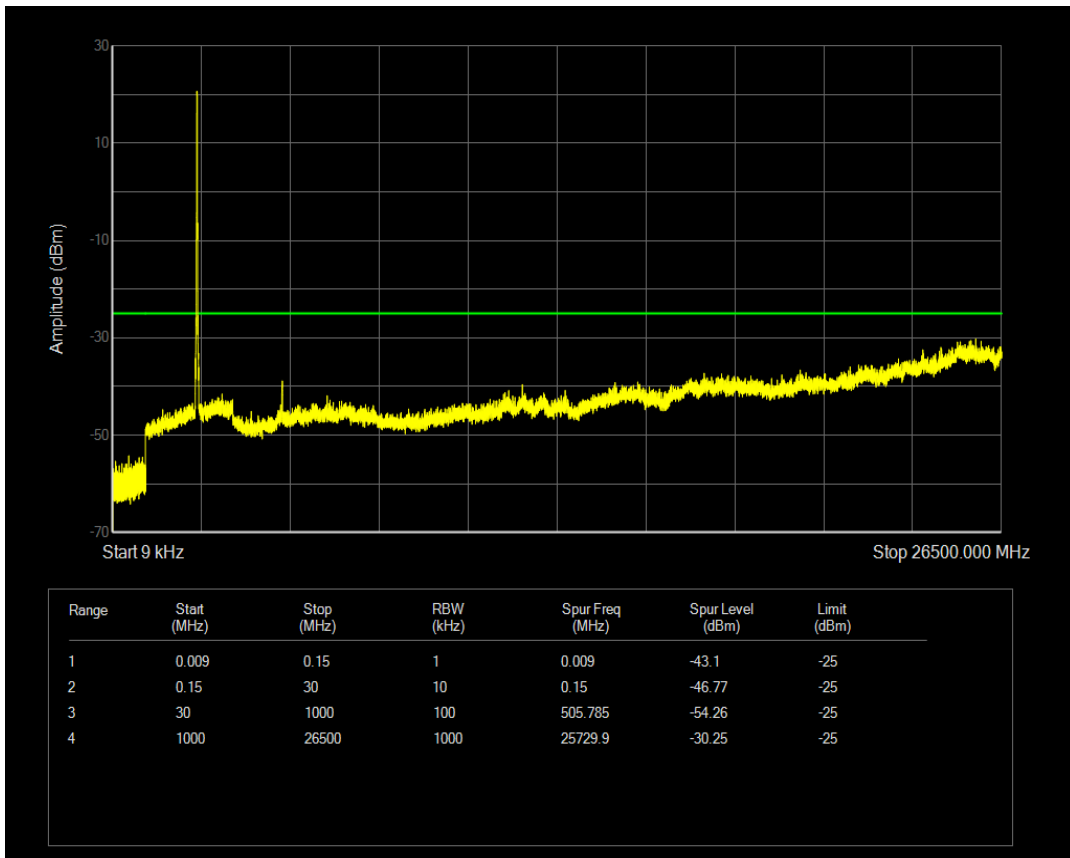

Band7 16QAM BW=15MHz Channel=20825 RB Size=1 Position=#0

Band7 16QAM BW=15MHz Channel=20825 RB Size=75 Position=#0

Band7 QPSK BW=15MHz Channel=21100 RB Size=1 Position=#0

Band7 QPSK BW=15MHz Channel=21100 RB Size=75 Position=#0

Band7 16QAM BW=15MHz Channel=21100 RB Size=1 Position=#0

Band7 16QAM BW=15MHz Channel=21100 RB Size=75 Position=#0

Band7 QPSK BW=15MHz Channel=21375 RB Size=1 Position=#0

Band7 QPSK BW=15MHz Channel=21375 RB Size=75 Position=#0