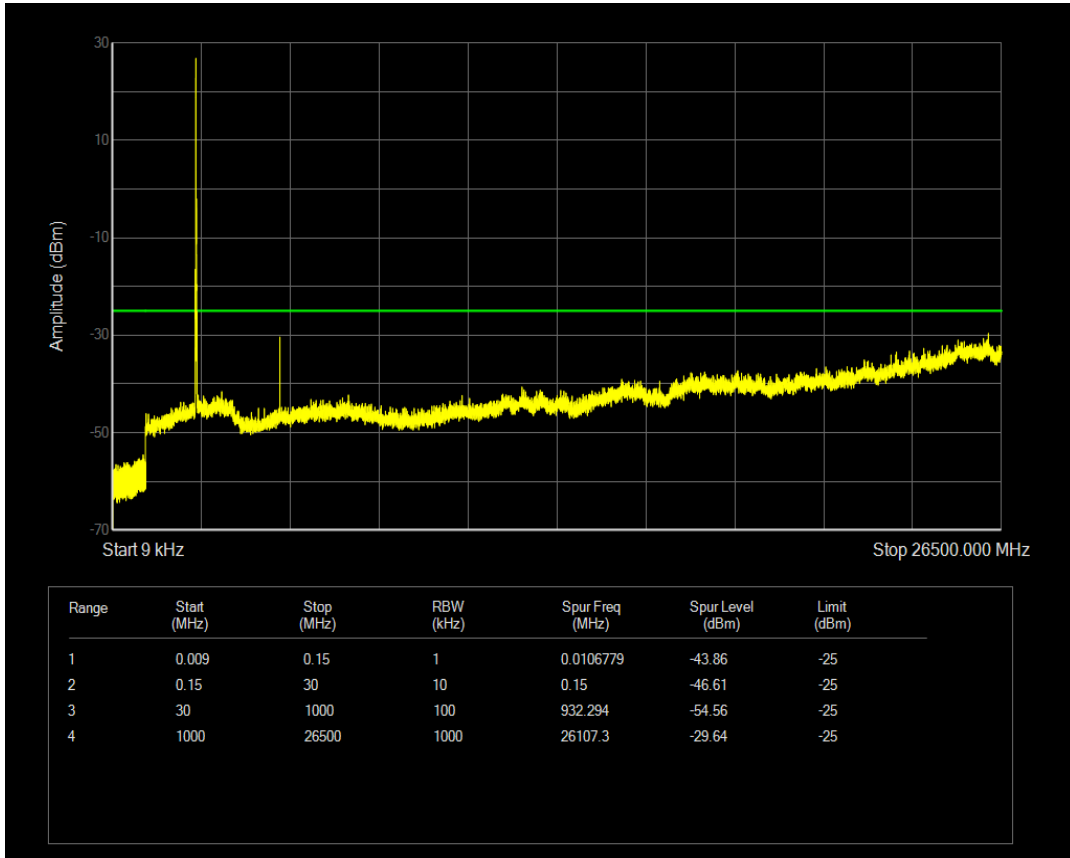

Band7 16QAM BW=15MHz Channel=21375 RB Size=1 Position=#0

Band7 16QAM BW=15MHz Channel=21375 RB Size=75 Position=#0

Band7 QPSK BW=20MHz Channel=20850 RB Size=1 Position=#0

Band7 QPSK BW=20MHz Channel=20850 RB Size=100 Position=#0

Band7 16QAM BW=20MHz Channel=20850 RB Size=1 Position=#0

Band7 16QAM BW=20MHz Channel=20850 RB Size=100 Position=#0

Band7 QPSK BW=20MHz Channel=21100 RB Size=1 Position=#0

Band7 QPSK BW=20MHz Channel=21100 RB Size=100 Position=#0