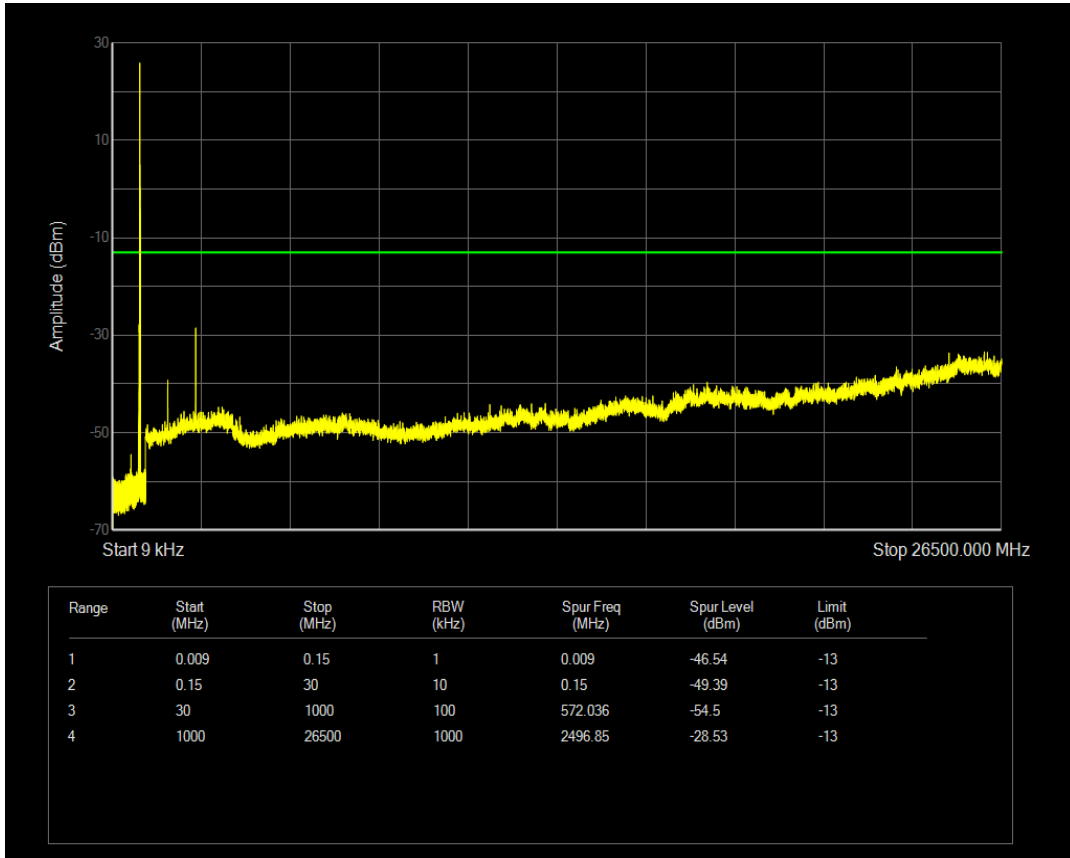

Band5 16QAM BW=5MHz Channel=20625 RB Size=1 Position=#0

Band5 16QAM BW=5MHz Channel=20625 RB Size=25 Position=#0

Band5 QPSK BW=10MHz Channel=20450 RB Size=1 Position=#0

Band5 QPSK BW=10MHz Channel=20450 RB Size=50 Position=#0

Band5 16QAM BW=10MHz Channel=20450 RB Size=1 Position=#0

Band5 16QAM BW=10MHz Channel=20450 RB Size=50 Position=#0

Band5 QPSK BW=10MHz Channel=20525 RB Size=1 Position=#0

Band5 QPSK BW=10MHz Channel=20525 RB Size=50 Position=#0