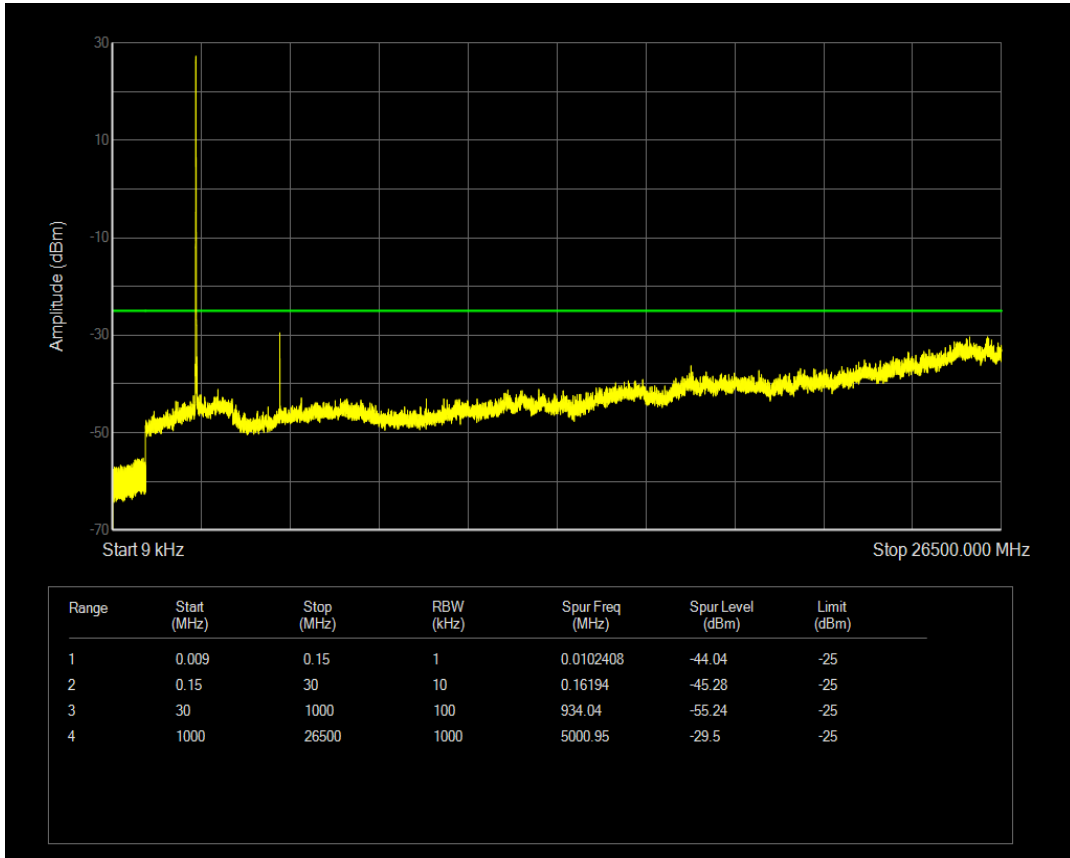

Band7 16QAM BW=5MHz Channel=21425 RB Size=1 Position=#0

Band7 16QAM BW=5MHz Channel=21425 RB Size=25 Position=#0

Band7 QPSK BW=10MHz Channel=20800 RB Size=1 Position=#0

Band7 QPSK BW=10MHz Channel=20800 RB Size=50 Position=#0

Band7 16QAM BW=10MHz Channel=20800 RB Size=1 Position=#0

Band7 16QAM BW=10MHz Channel=20800 RB Size=50 Position=#0

Band7 QPSK BW=10MHz Channel=21100 RB Size=1 Position=#0

Band7 QPSK BW=10MHz Channel=21100 RB Size=50 Position=#0