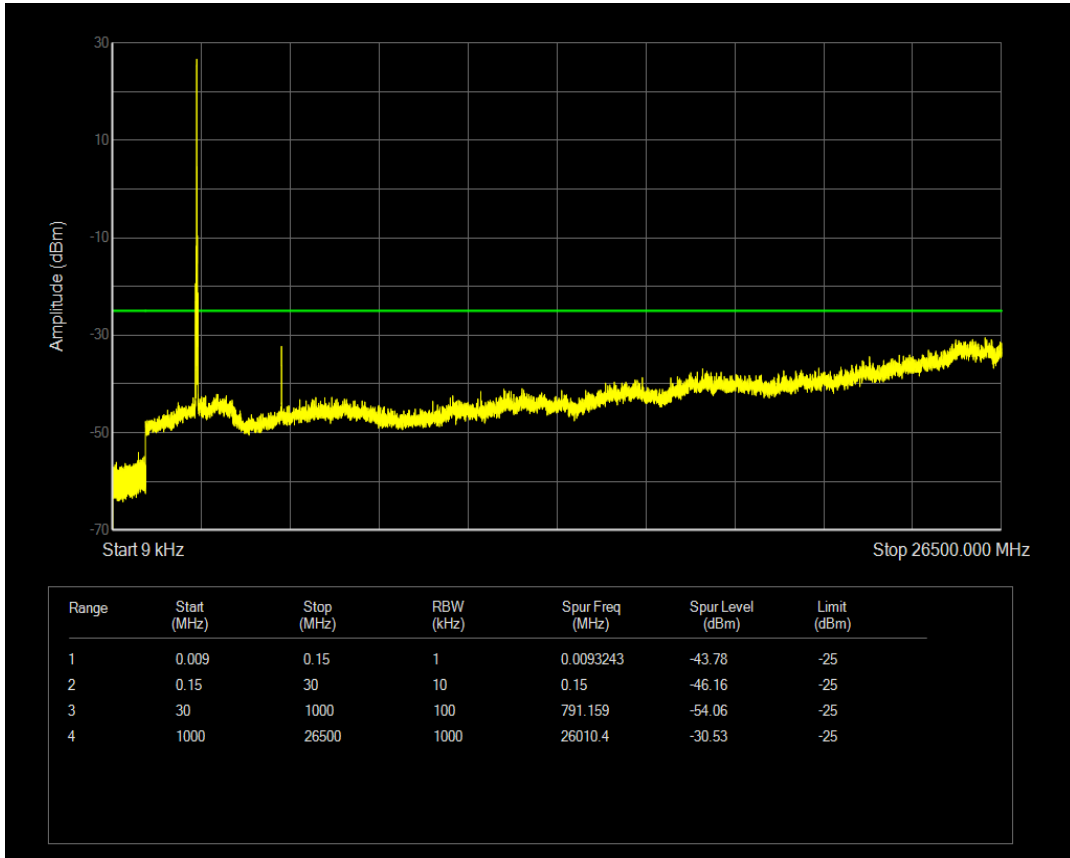

Band7 16QAM BW=15MHz Channel=21375 RB Size=1 Position=#0

Band7 16QAM BW=15MHz Channel=21375 RB Size=75 Position=#0

Band7 QPSK BW=20MHz Channel=20850 RB Size=1 Position=#0

Band7 QPSK BW=20MHz Channel=20850 RB Size=100 Position=#0

Band7 16QAM BW=20MHz Channel=20850 RB Size=1 Position=#0

Band7 16QAM BW=20MHz Channel=20850 RB Size=100 Position=#0

Band7 QPSK BW=20MHz Channel=21100 RB Size=1 Position=#0

Band7 QPSK BW=20MHz Channel=21100 RB Size=100 Position=#0