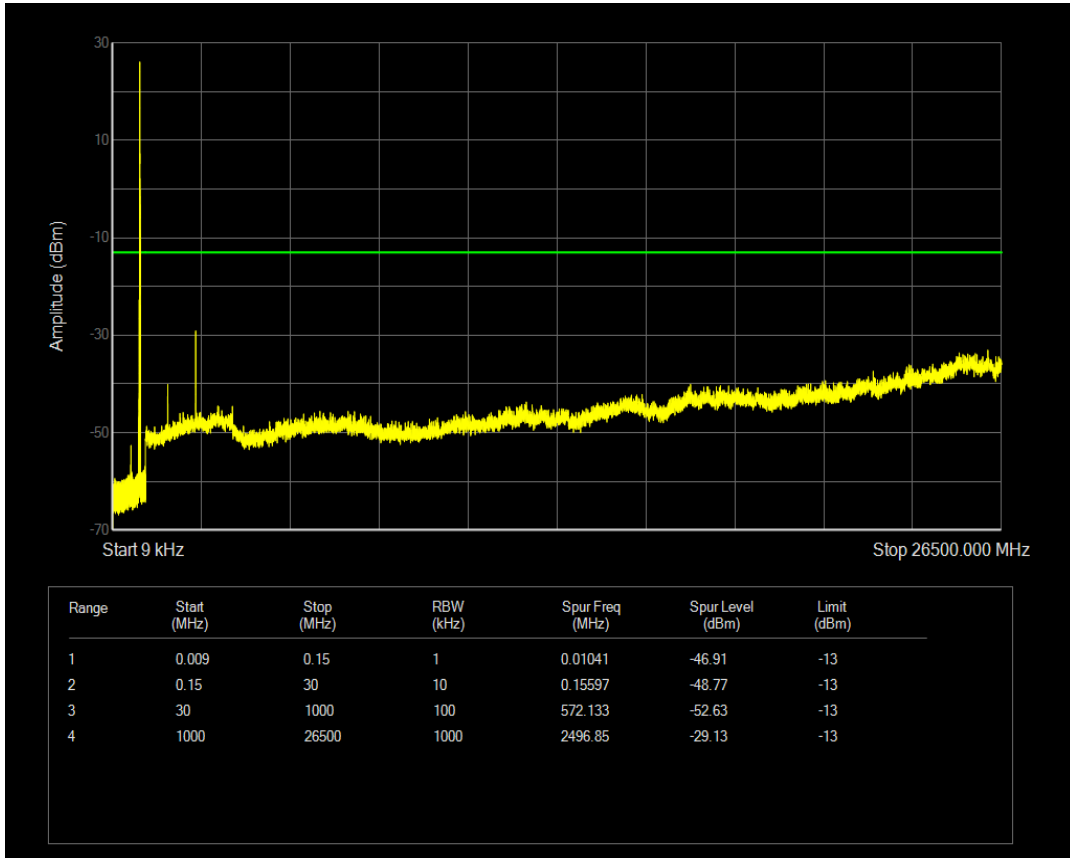

Band5 16QAM BW=10MHz Channel=20450 RB Size=1 Position=#0

Band5 16QAM BW=10MHz Channel=20450 RB Size=50 Position=#0

Band5 QPSK BW=10MHz Channel=20525 RB Size=1 Position=#0

Band5 QPSK BW=10MHz Channel=20525 RB Size=50 Position=#0

Band5 16QAM BW=10MHz Channel=20525 RB Size=1 Position=#0

Band5 16QAM BW=10MHz Channel=20525 RB Size=50 Position=#0

Band5 QPSK BW=10MHz Channel=20600 RB Size=1 Position=#0

Band5 QPSK BW=10MHz Channel=20600 RB Size=50 Position=#0