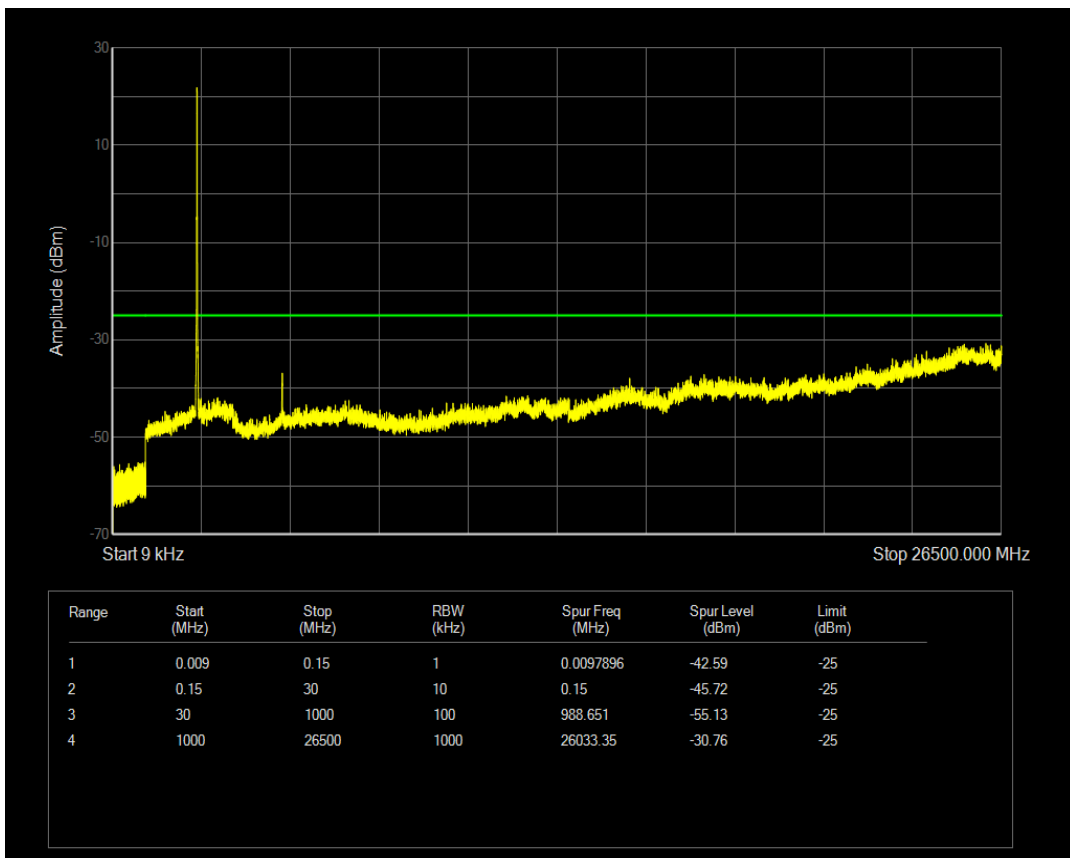

Band7 16QAM BW=10MHz Channel=20800 RB Size=1 Position=#0

Band7 16QAM BW=10MHz Channel=20800 RB Size=50 Position=#0

Band7 QPSK BW=10MHz Channel=21100 RB Size=1 Position=#0

Band7 QPSK BW=10MHz Channel=21100 RB Size=50 Position=#0

Band7 16QAM BW=10MHz Channel=21100 RB Size=1 Position=#0

Band7 16QAM BW=10MHz Channel=21100 RB Size=50 Position=#0

Band7 QPSK BW=10MHz Channel=21400 RB Size=1 Position=#0

Band7 QPSK BW=10MHz Channel=21400 RB Size=50 Position=#0