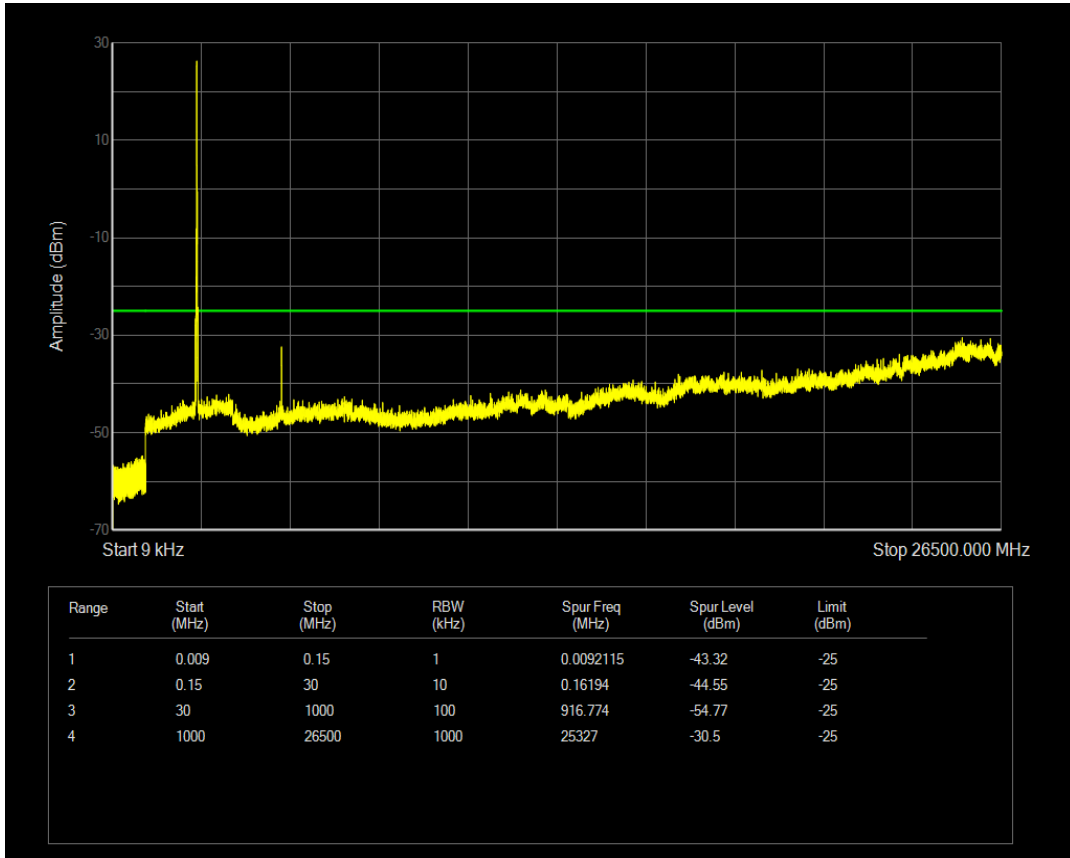

Band7 16QAM BW=20MHz Channel=20850 RB Size=1 Position=#0

Band7 16QAM BW=20MHz Channel=20850 RB Size=100 Position=#0

Band7 QPSK BW=20MHz Channel=21100 RB Size=1 Position=#0

Band7 QPSK BW=20MHz Channel=21100 RB Size=100 Position=#0

Band7 16QAM BW=20MHz Channel=21100 RB Size=1 Position=#0

Band7 16QAM BW=20MHz Channel=21100 RB Size=100 Position=#0

Band7 QPSK BW=20MHz Channel=21350 RB Size=1 Position=#0

Band7 QPSK BW=20MHz Channel=21350 RB Size=100 Position=#0