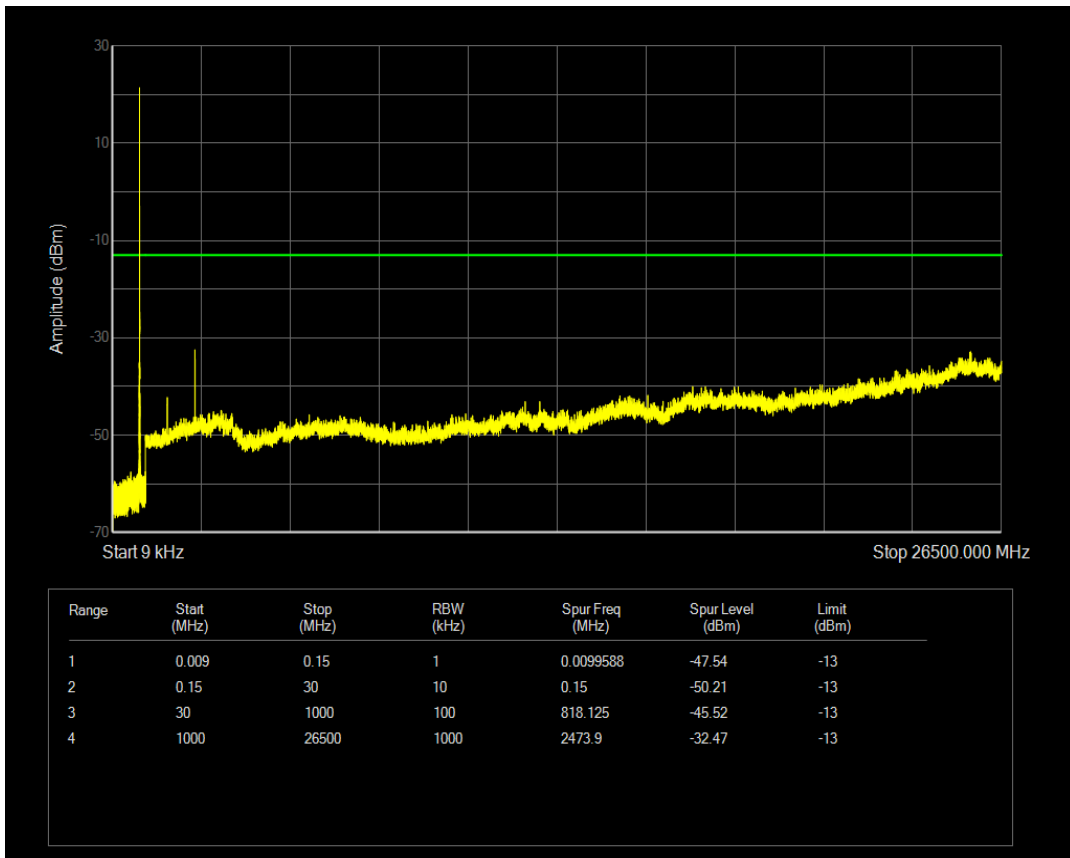

Band41(2535-2655) 16QAM BW=20MHz Channel=41140 RB Size=1 Position=#0

Band41(2535-2655) 16QAM BW=20MHz Channel=41140 RB Size=100 Position=#0

Band5 QPSK BW=1.4MHz Channel=20407 RB Size=1 Position=#0

Band5 QPSK BW=1.4MHz Channel=20407 RB Size=6 Position=#0

Band5 16QAM BW=1.4MHz Channel=20407 RB Size=1 Position=#0

Band5 16QAM BW=1.4MHz Channel=20407 RB Size=6 Position=#0

Band5 QPSK BW=1.4MHz Channel=20525 RB Size=1 Position=#0

Band5 QPSK BW=1.4MHz Channel=20525 RB Size=6 Position=#0