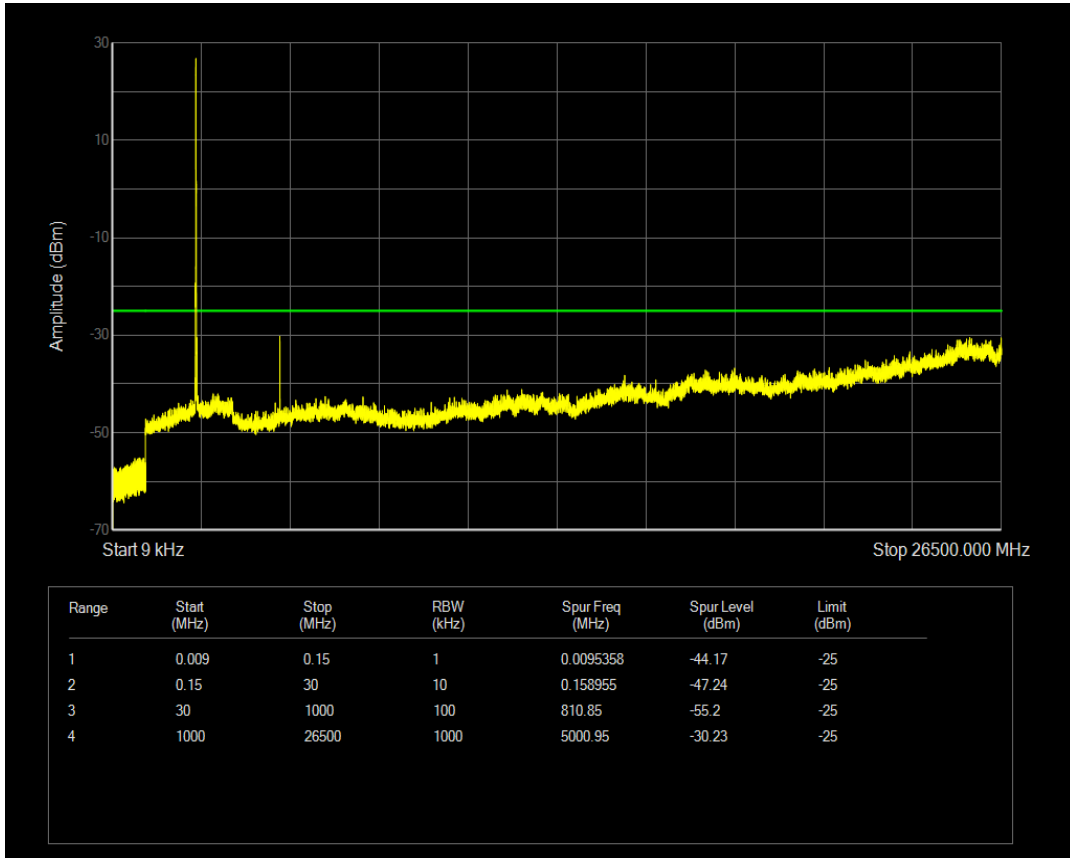

Band7 16QAM BW=10MHz Channel=20800 RB Size=1 Position=#0

Band7 16QAM BW=10MHz Channel=20800 RB Size=50 Position=#0

Band7 QPSK BW=10MHz Channel=21100 RB Size=1 Position=#0

Band7 QPSK BW=10MHz Channel=21100 RB Size=50 Position=#0

Band7 16QAM BW=10MHz Channel=21100 RB Size=1 Position=#0

Band7 16QAM BW=10MHz Channel=21100 RB Size=50 Position=#0

Band7 QPSK BW=10MHz Channel=21400 RB Size=1 Position=#0

Band7 QPSK BW=10MHz Channel=21400 RB Size=50 Position=#0

Band7 16QAM BW=10MHz Channel=21400 RB Size=1 Position=#0

Band7 16QAM BW=10MHz Channel=21400 RB Size=50 Position=#0

Band7 QPSK BW=15MHz Channel=20825 RB Size=1 Position=#0

Band7 QPSK BW=15MHz Channel=20825 RB Size=75 Position=#0