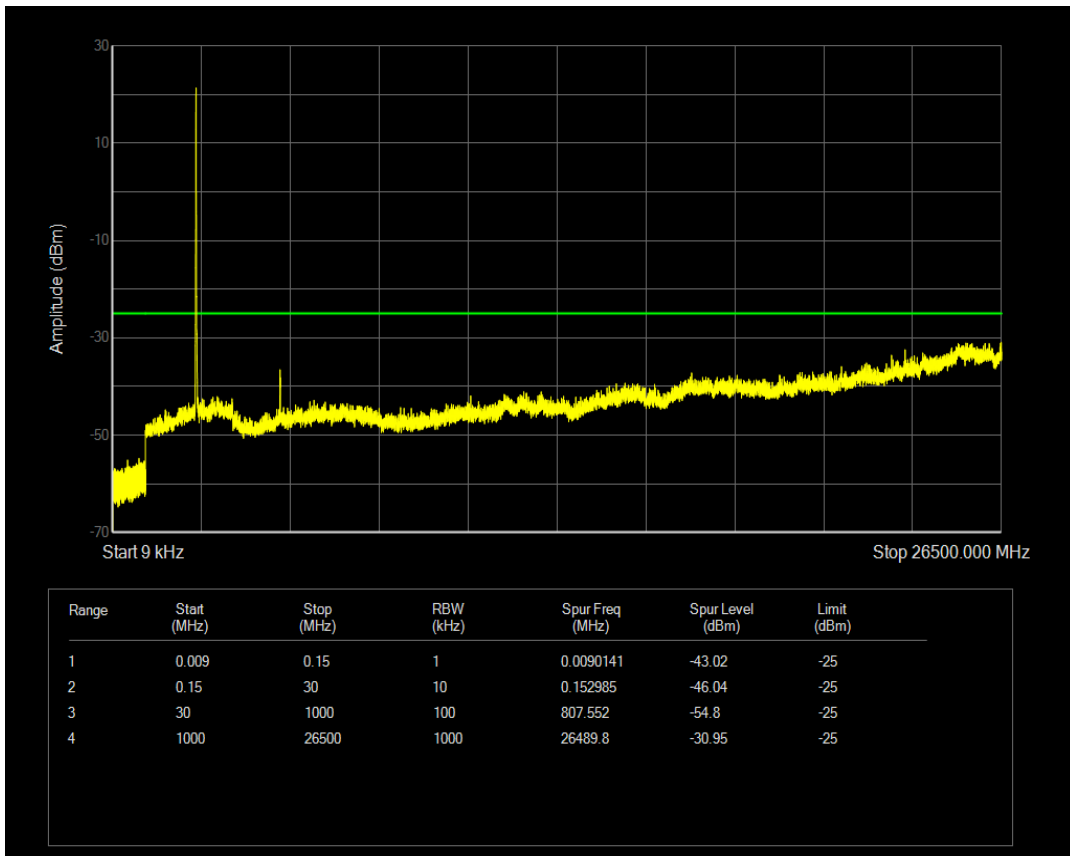

Band7 16QAM BW=5MHz Channel=21425 RB Size=1 Position=#0

Band7 16QAM BW=5MHz Channel=21425 RB Size=25 Position=#0

Band7 QPSK BW=10MHz Channel=20800 RB Size=1 Position=#0

Band7 QPSK BW=10MHz Channel=20800 RB Size=50 Position=#0

Band7 16QAM BW=10MHz Channel=20800 RB Size=1 Position=#0

Band7 16QAM BW=10MHz Channel=20800 RB Size=50 Position=#0

Band7 QPSK BW=10MHz Channel=21100 RB Size=1 Position=#0

Band7 QPSK BW=10MHz Channel=21100 RB Size=50 Position=#0