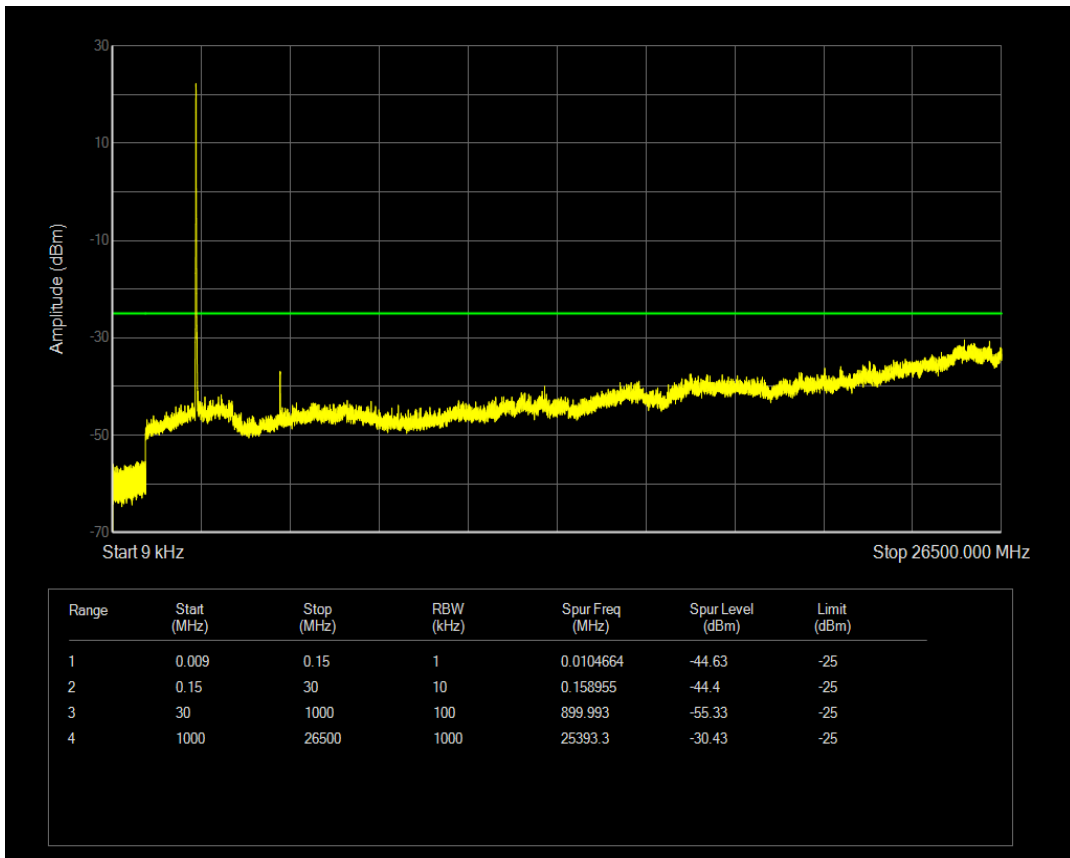

Band7 16QAM BW=5MHz Channel=21425 RB Size=1 Position=#0

Band7 16QAM BW=5MHz Channel=21425 RB Size=25 Position=#0

Band7 QPSK BW=10MHz Channel=20800 RB Size=1 Position=#0

Band7 QPSK BW=10MHz Channel=20800 RB Size=50 Position=#0

Band7 16QAM BW=10MHz Channel=20800 RB Size=1 Position=#0

Band7 16QAM BW=10MHz Channel=20800 RB Size=50 Position=#0

Band7 QPSK BW=10MHz Channel=21100 RB Size=1 Position=#0

Band7 QPSK BW=10MHz Channel=21100 RB Size=50 Position=#0