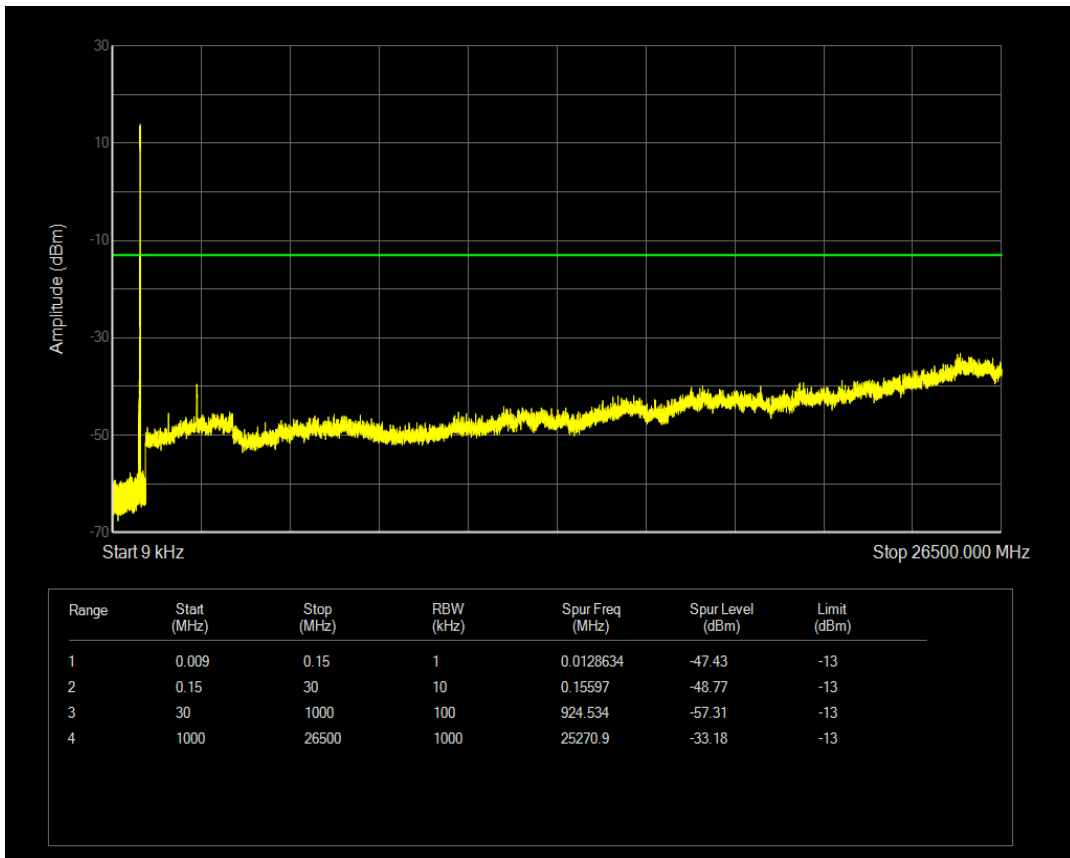

Band5 16QAM BW=10MHz Channel=20525 RB Size=1 Position=#0

Band5 16QAM BW=10MHz Channel=20525 RB Size=50 Position=#0

Band5 QPSK BW=10MHz Channel=20600 RB Size=1 Position=#0

Band5 QPSK BW=10MHz Channel=20600 RB Size=50 Position=#0

Band5 16QAM BW=10MHz Channel=20600 RB Size=1 Position=#0

Band5 16QAM BW=10MHz Channel=20600 RB Size=50 Position=#0

Band7 QPSK BW=5MHz Channel=20775 RB Size=1 Position=#0

Band7 QPSK BW=5MHz Channel=20775 RB Size=25 Position=#0