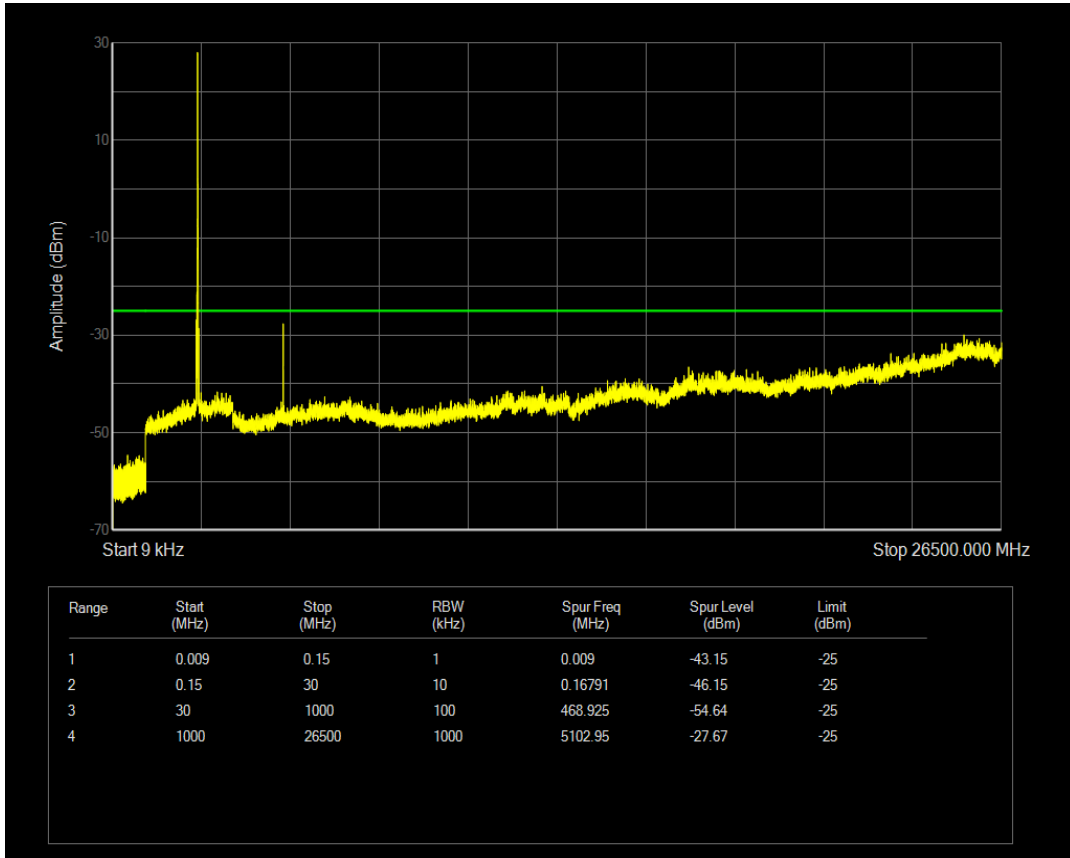

Band7 16QAM BW=20MHz Channel=20850 RB Size=1 Position=#0

Band7 16QAM BW=20MHz Channel=20850 RB Size=100 Position=#0

Band7 QPSK BW=20MHz Channel=21100 RB Size=1 Position=#0

Band7 QPSK BW=20MHz Channel=21100 RB Size=100 Position=#0

Band7 16QAM BW=20MHz Channel=21100 RB Size=1 Position=#0

Band7 16QAM BW=20MHz Channel=21100 RB Size=100 Position=#0

Band7 QPSK BW=20MHz Channel=21350 RB Size=1 Position=#0

Band7 QPSK BW=20MHz Channel=21350 RB Size=100 Position=#0

Band7 16QAM BW=20MHz Channel=21350 RB Size=1 Position=#0

Band7 16QAM BW=20MHz Channel=21350 RB Size=100 Position=#0