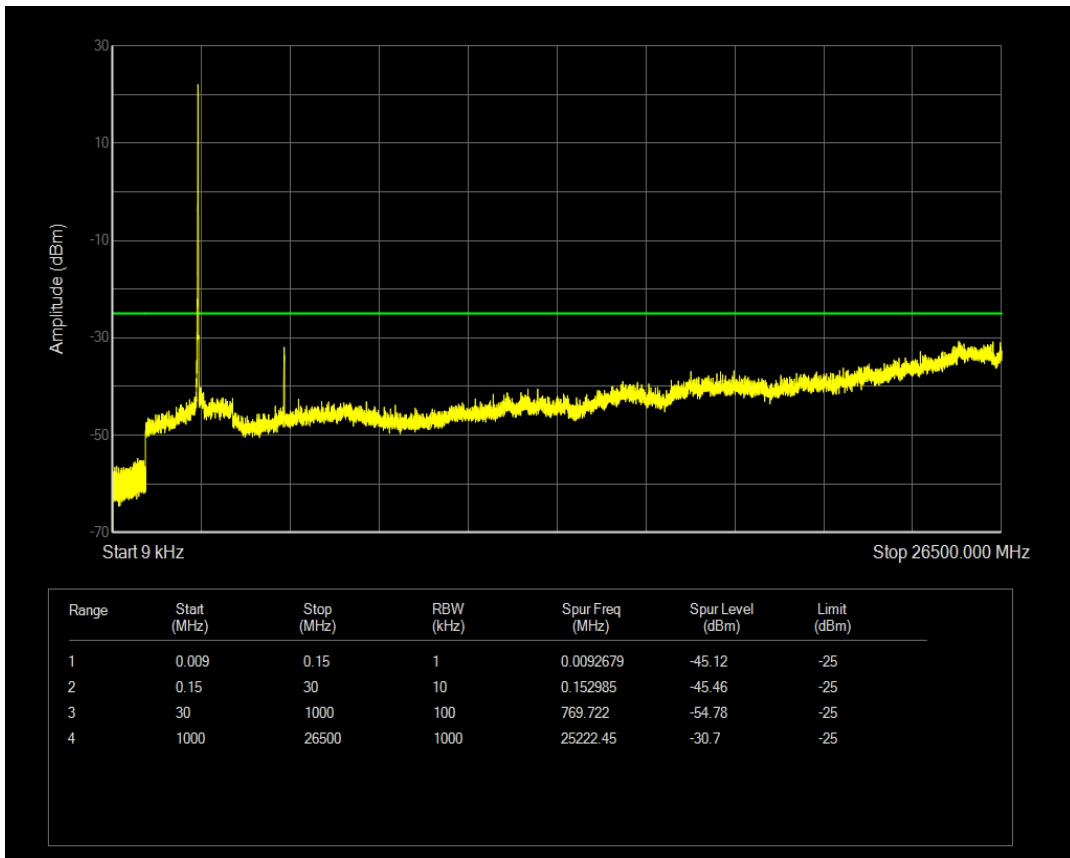

Band7 16QAM BW=10MHz Channel=20800 RB Size=1 Position=#0

Band7 16QAM BW=10MHz Channel=20800 RB Size=50 Position=#0

Band7 QPSK BW=10MHz Channel=21100 RB Size=1 Position=#0

Band7 QPSK BW=10MHz Channel=21100 RB Size=50 Position=#0

Band7 16QAM BW=10MHz Channel=21100 RB Size=1 Position=#0

Band7 16QAM BW=10MHz Channel=21100 RB Size=50 Position=#0

Band7 QPSK BW=10MHz Channel=21400 RB Size=1 Position=#0

Band7 QPSK BW=10MHz Channel=21400 RB Size=50 Position=#0

Band7 16QAM BW=10MHz Channel=21400 RB Size=1 Position=#0

Band7 16QAM BW=10MHz Channel=21400 RB Size=50 Position=#0

Band7 QPSK BW=15MHz Channel=20825 RB Size=1 Position=#0

Band7 QPSK BW=15MHz Channel=20825 RB Size=75 Position=#0