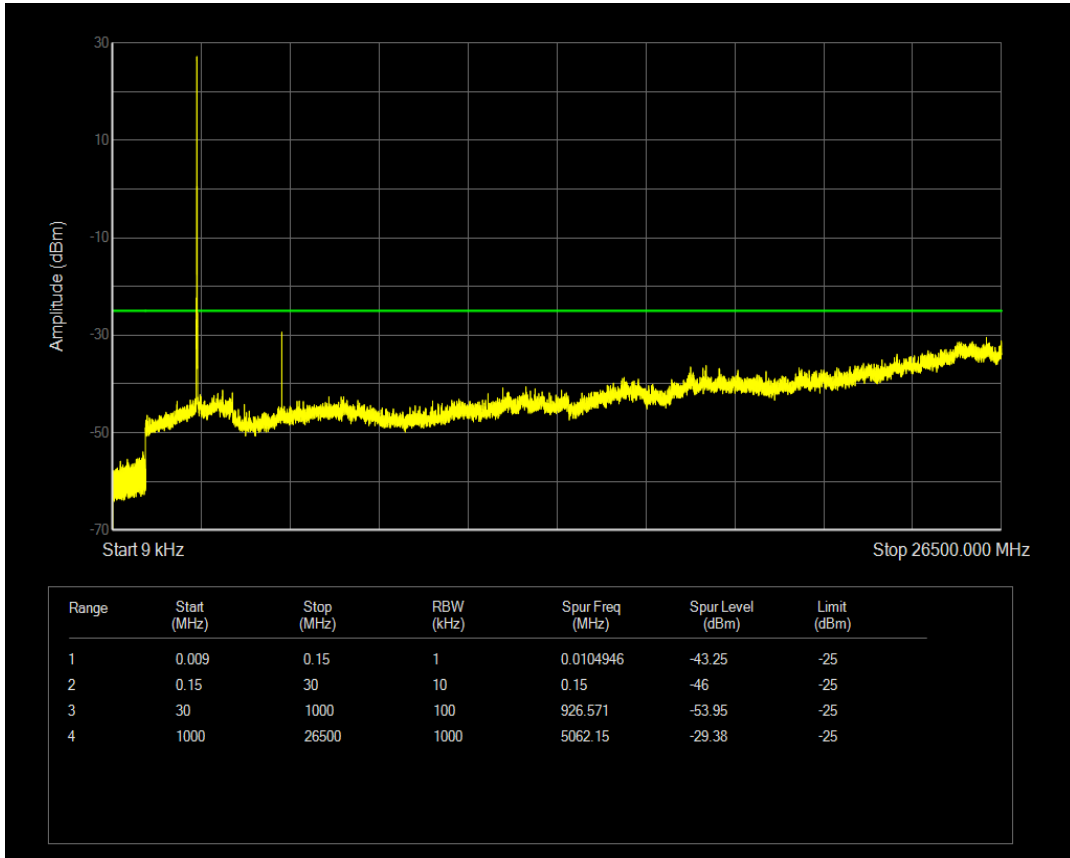

Band7 16QAM BW=5MHz Channel=21425 RB Size=1 Position=#0

Band7 16QAM BW=5MHz Channel=21425 RB Size=25 Position=#0

Band7 QPSK BW=10MHz Channel=20800 RB Size=1 Position=#0

Band7 QPSK BW=10MHz Channel=20800 RB Size=50 Position=#0

Band7 16QAM BW=10MHz Channel=20800 RB Size=1 Position=#0

Band7 16QAM BW=10MHz Channel=20800 RB Size=50 Position=#0

Band7 QPSK BW=10MHz Channel=21100 RB Size=1 Position=#0

Band7 QPSK BW=10MHz Channel=21100 RB Size=50 Position=#0