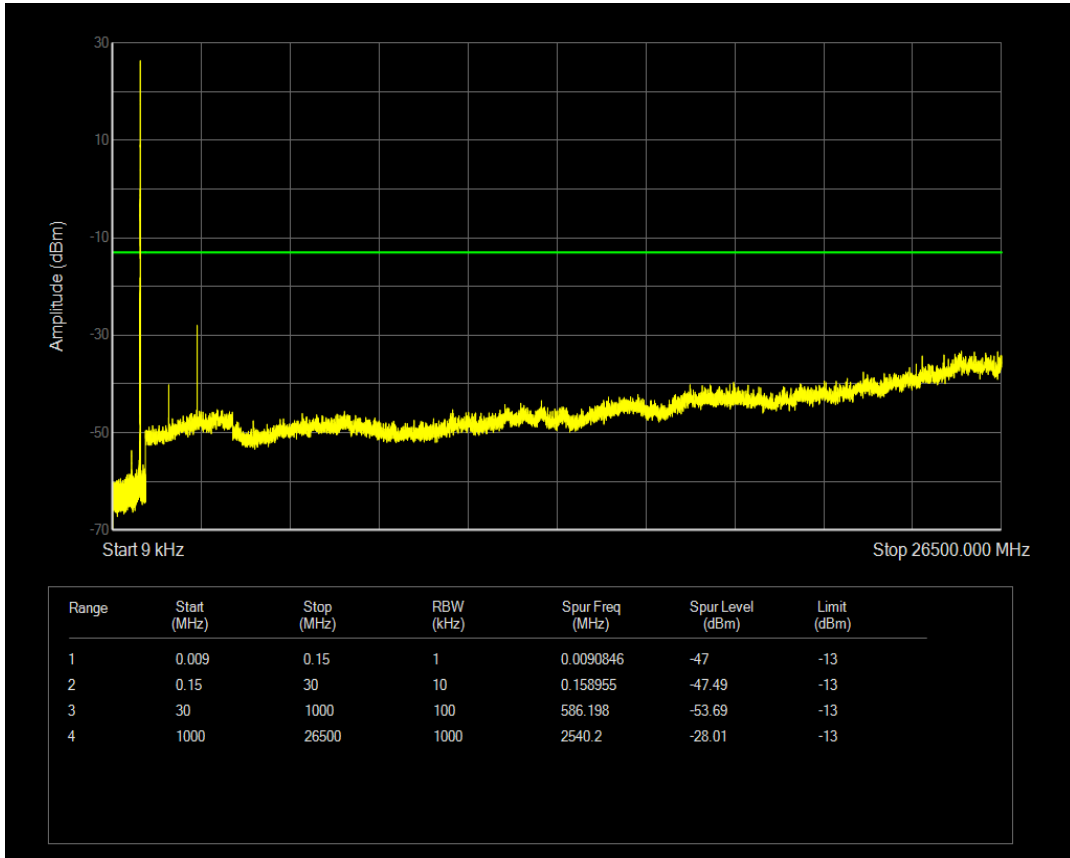

Band5 QPSK BW=3MHz Channel=20635 RB Size=1 Position=#0

Band5 QPSK BW=3MHz Channel=20635 RB Size=15 Position=#0