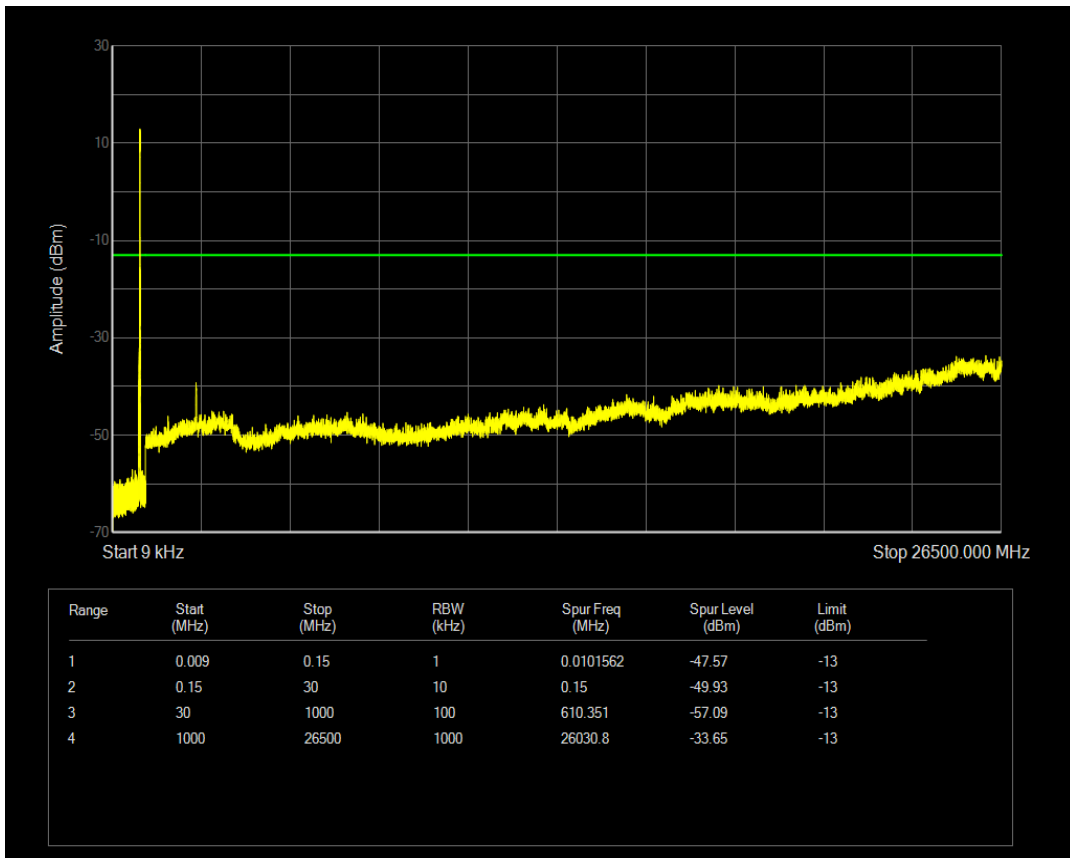

Band5 16QAM BW=10MHz Channel=20450 RB Size=1 Position=#0

Band5 16QAM BW=10MHz Channel=20450 RB Size=50 Position=#0

Band5 QPSK BW=10MHz Channel=20525 RB Size=1 Position=#0

Band5 QPSK BW=10MHz Channel=20525 RB Size=50 Position=#0

Band5 16QAM BW=10MHz Channel=20525 RB Size=1 Position=#0

Band5 16QAM BW=10MHz Channel=20525 RB Size=50 Position=#0

Band5 QPSK BW=10MHz Channel=20600 RB Size=1 Position=#0

Band5 QPSK BW=10MHz Channel=20600 RB Size=50 Position=#0