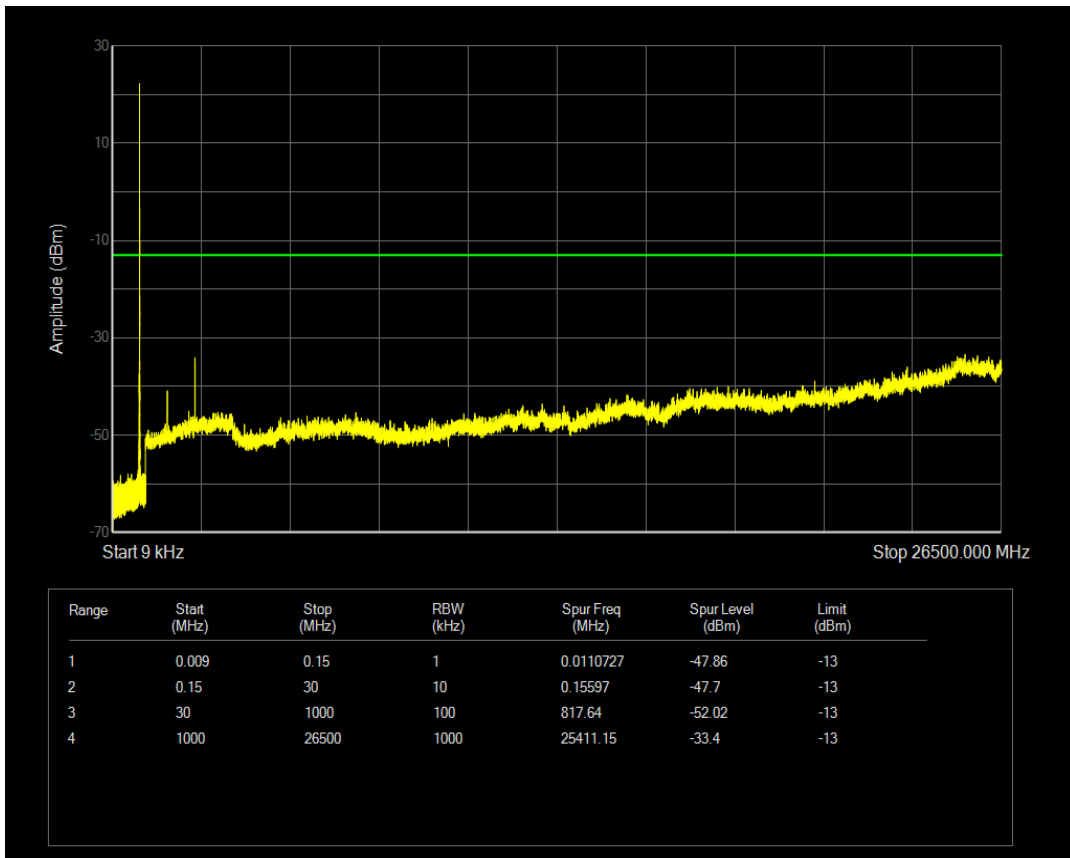

Band41(2535-2655) 16QAM BW=20MHz Channel=41140 RB Size=1 Position=#0

Band41(2535-2655) 16QAM BW=20MHz Channel=41140 RB Size=100 Position=#0

Band5 QPSK BW=1.4MHz Channel=20407 RB Size=1 Position=#0

Band5 QPSK BW=1.4MHz Channel=20407 RB Size=6 Position=#0

Band5 16QAM BW=1.4MHz Channel=20407 RB Size=1 Position=#0

Band5 16QAM BW=1.4MHz Channel=20407 RB Size=6 Position=#0

Band5 QPSK BW=1.4MHz Channel=20525 RB Size=1 Position=#0

Band5 QPSK BW=1.4MHz Channel=20525 RB Size=6 Position=#0