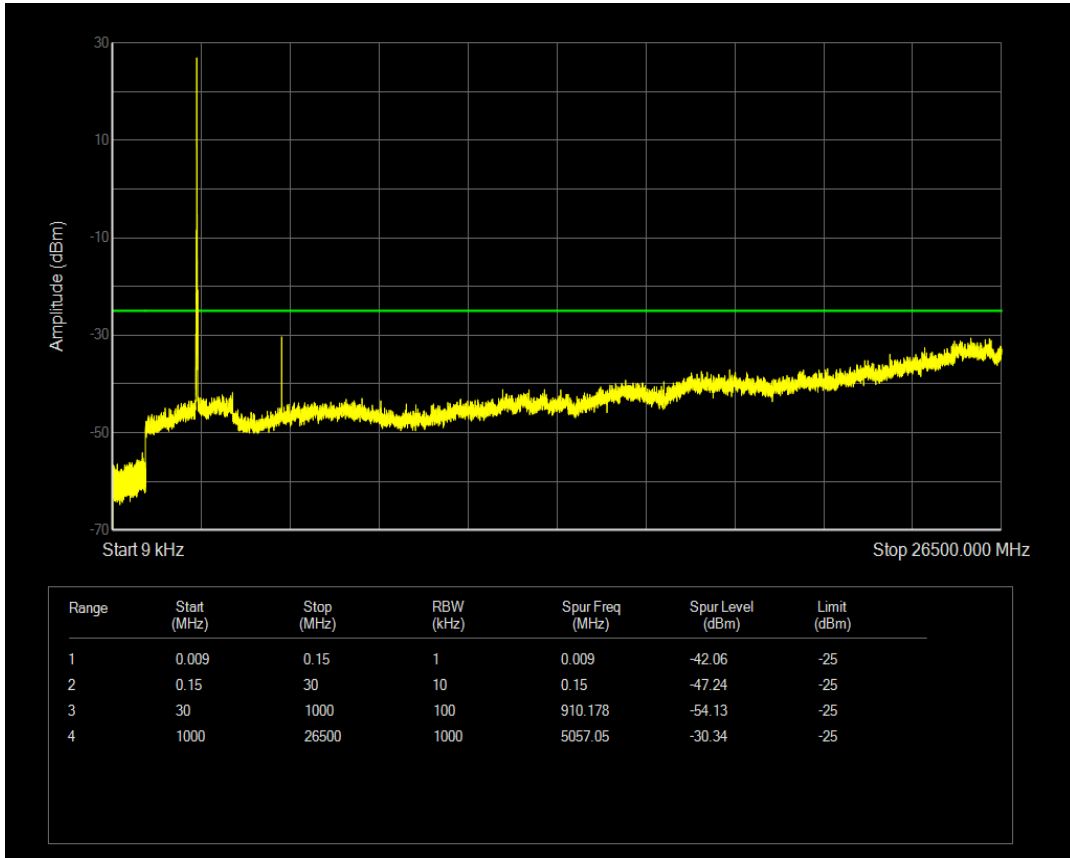

Band7 16QAM BW=15MHz Channel=20825 RB Size=1 Position=#0

Band7 16QAM BW=15MHz Channel=20825 RB Size=75 Position=#0

Band7 QPSK BW=15MHz Channel=21100 RB Size=1 Position=#0

Band7 QPSK BW=15MHz Channel=21100 RB Size=75 Position=#0

Band7 16QAM BW=15MHz Channel=21100 RB Size=1 Position=#0

Band7 16QAM BW=15MHz Channel=21100 RB Size=75 Position=#0

Band7 QPSK BW=15MHz Channel=21375 RB Size=1 Position=#0

Band7 QPSK BW=15MHz Channel=21375 RB Size=75 Position=#0