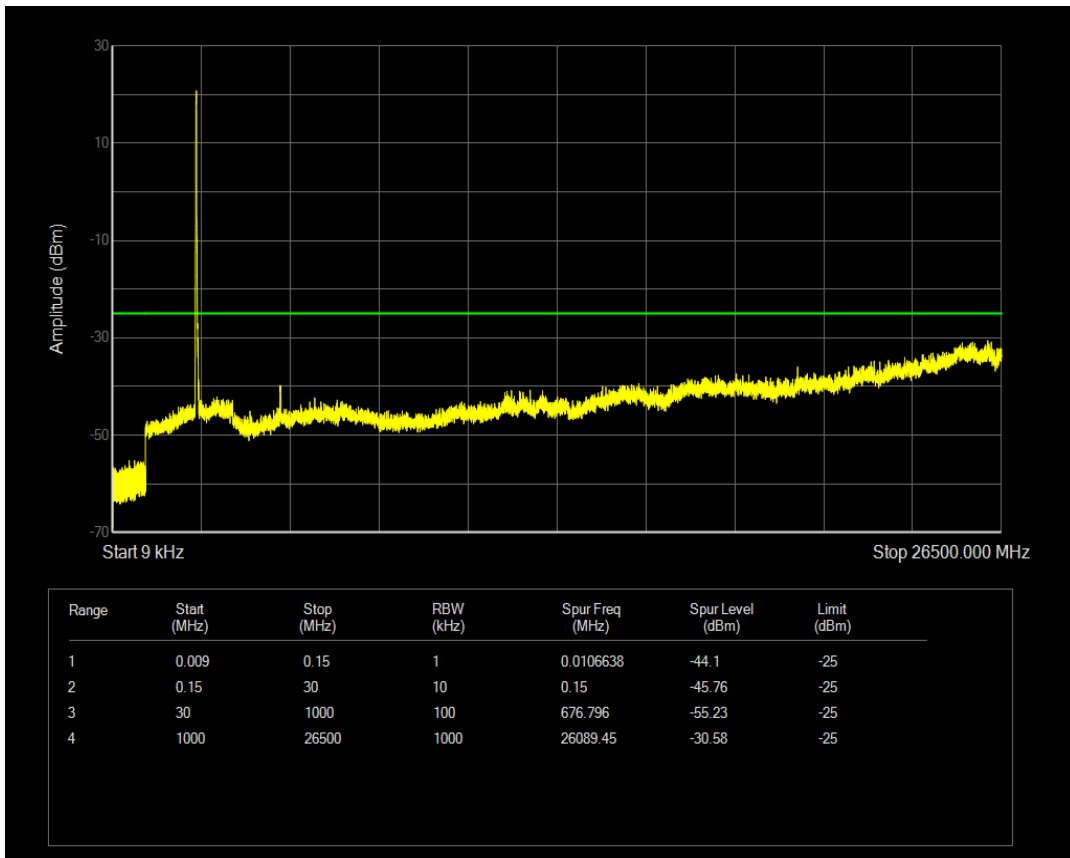

Band7 16QAM BW=15MHz Channel=21375 RB Size=1 Position=#0

Band7 16QAM BW=15MHz Channel=21375 RB Size=75 Position=#0

Band7 QPSK BW=20MHz Channel=20850 RB Size=1 Position=#0

Band7 QPSK BW=20MHz Channel=20850 RB Size=100 Position=#0

Band7 16QAM BW=20MHz Channel=20850 RB Size=1 Position=#0

Band7 16QAM BW=20MHz Channel=20850 RB Size=100 Position=#0

Band7 QPSK BW=20MHz Channel=21100 RB Size=1 Position=#0

Band7 QPSK BW=20MHz Channel=21100 RB Size=100 Position=#0