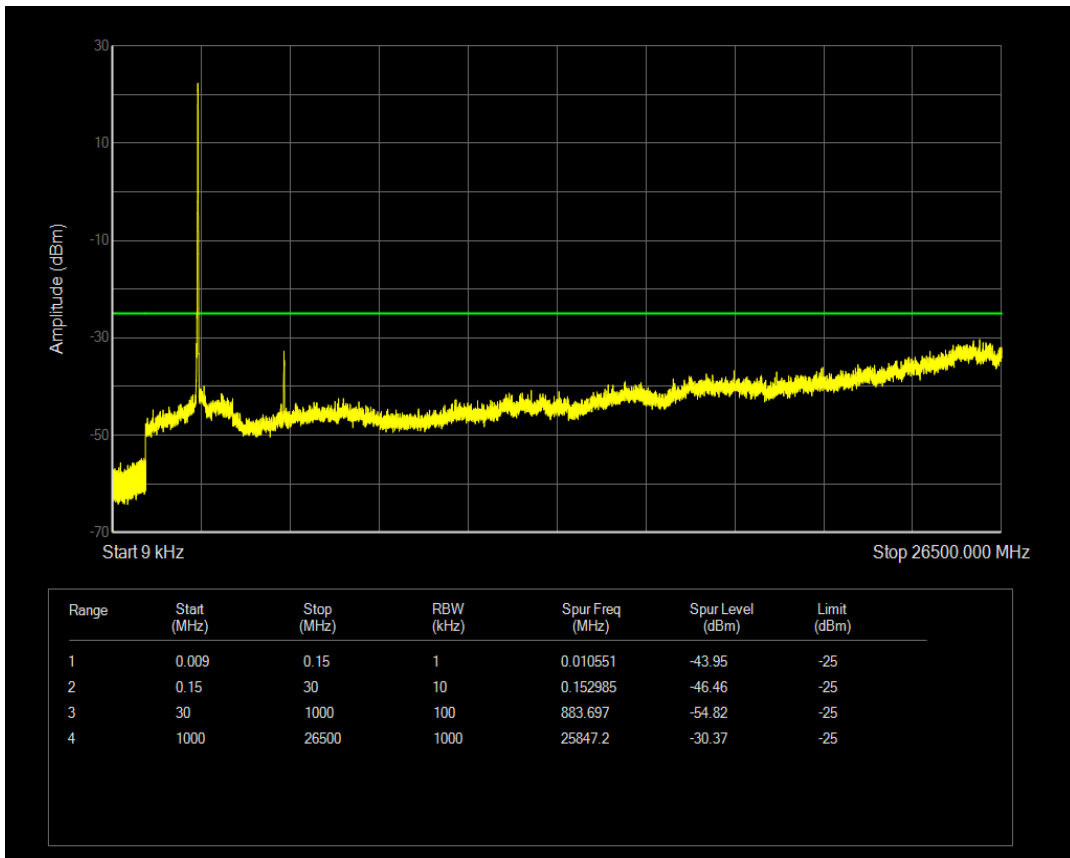

Band7 16QAM BW=15MHz Channel=21100 RB Size=1 Position=#0

Band7 16QAM BW=15MHz Channel=21100 RB Size=75 Position=#0

Band7 QPSK BW=15MHz Channel=21375 RB Size=1 Position=#0

Band7 QPSK BW=15MHz Channel=21375 RB Size=75 Position=#0

Band7 16QAM BW=15MHz Channel=21375 RB Size=1 Position=#0

Band7 16QAM BW=15MHz Channel=21375 RB Size=75 Position=#0

Band7 QPSK BW=20MHz Channel=20850 RB Size=1 Position=#0

Band7 QPSK BW=20MHz Channel=20850 RB Size=100 Position=#0