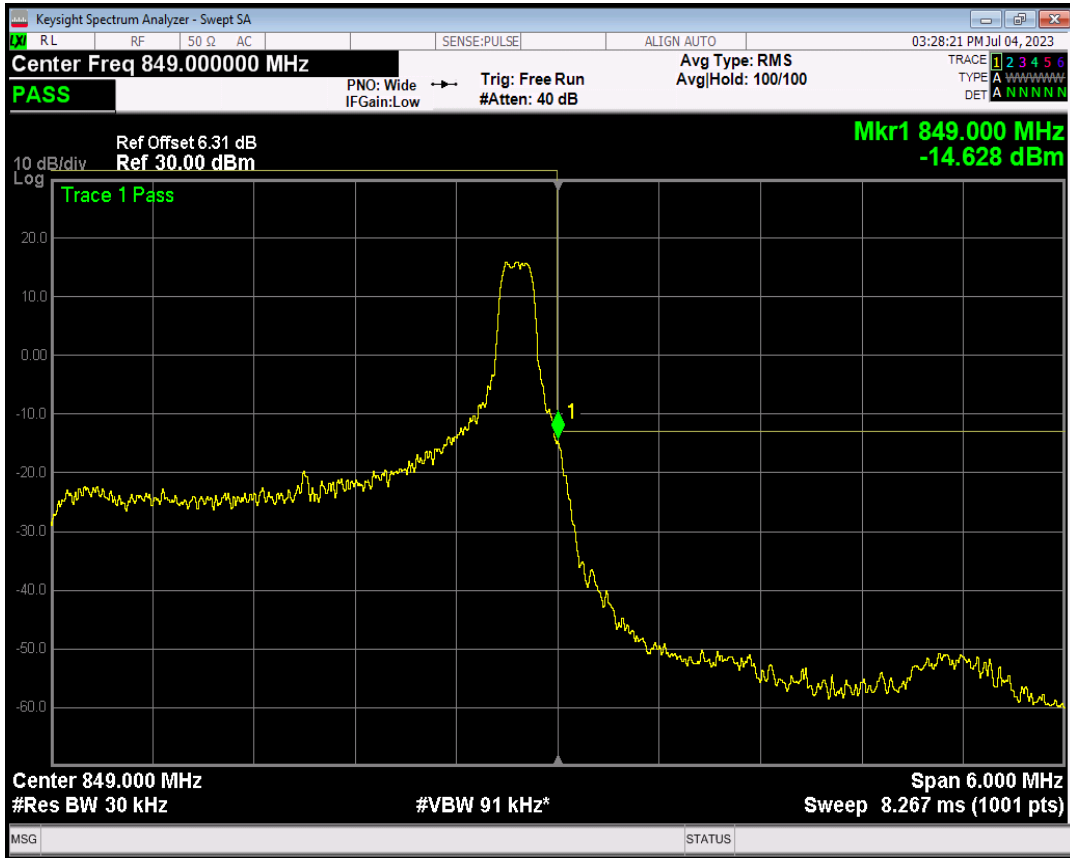

Band5 16QAM BW=3MHz Channel=20415 RB Size=1 Position=#Max

Band5 16QAM BW=3MHz Channel=20415 RB Size=15 Position=#0

Band5 QPSK BW=3MHz Channel=20635 RB Size=1 Position=#0

Band5 QPSK BW=3MHz Channel=20635 RB Size=1 Position=#Max