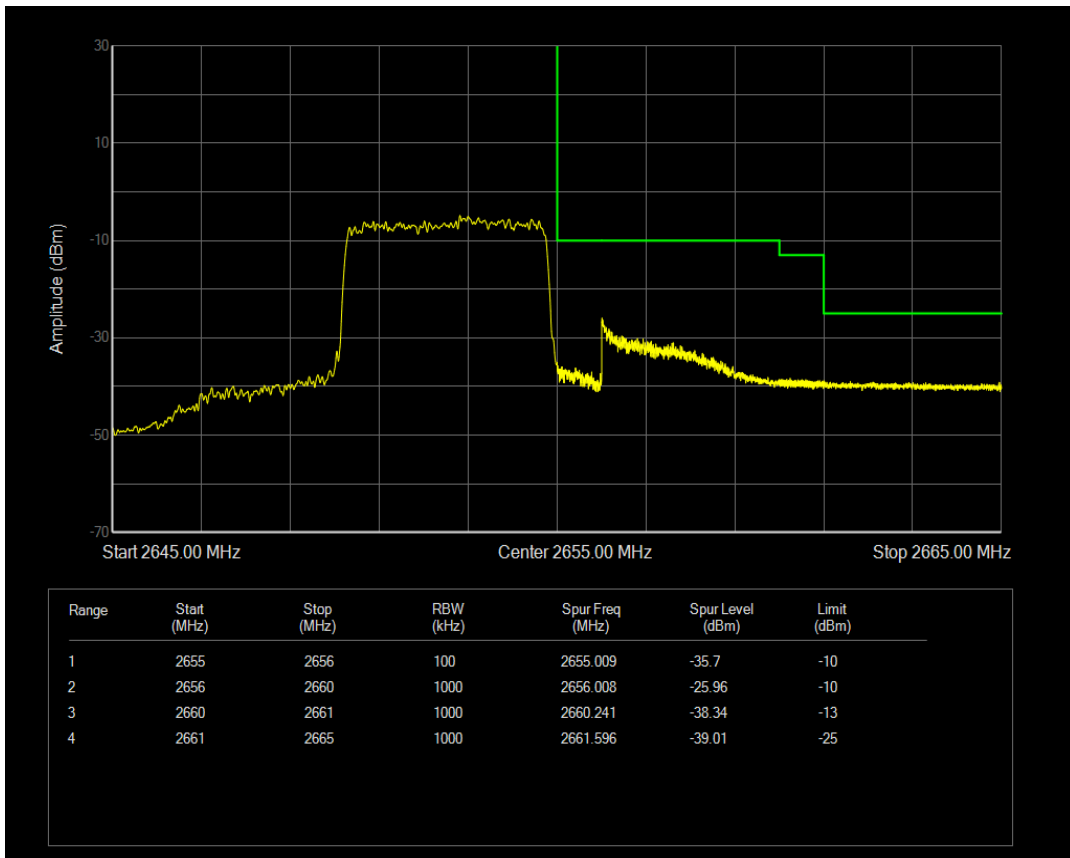

Band41(2535-2655) QPSK BW=5MHz Channel=41215 RB Size=1 Position=#0

Band41(2535-2655) QPSK BW=5MHz Channel=41215 RB Size=1 Position=#Max

Band41(2535-2655) QPSK BW=5MHz Channel=41215 RB Size=25 Position=#0