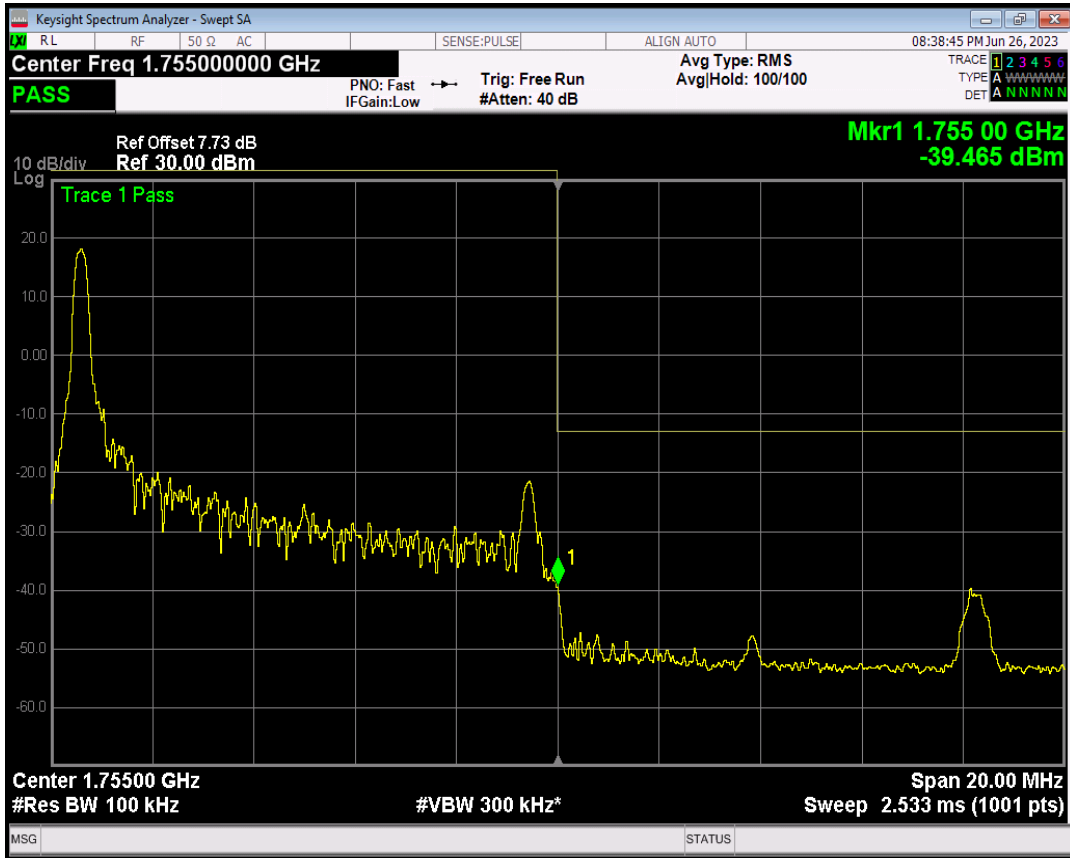

Band4 16QAM BW=10MHz Channel=20350 RB Size=1 Position=#0

Band4 16QAM BW=10MHz Channel=20350 RB Size=1 Position=#Max