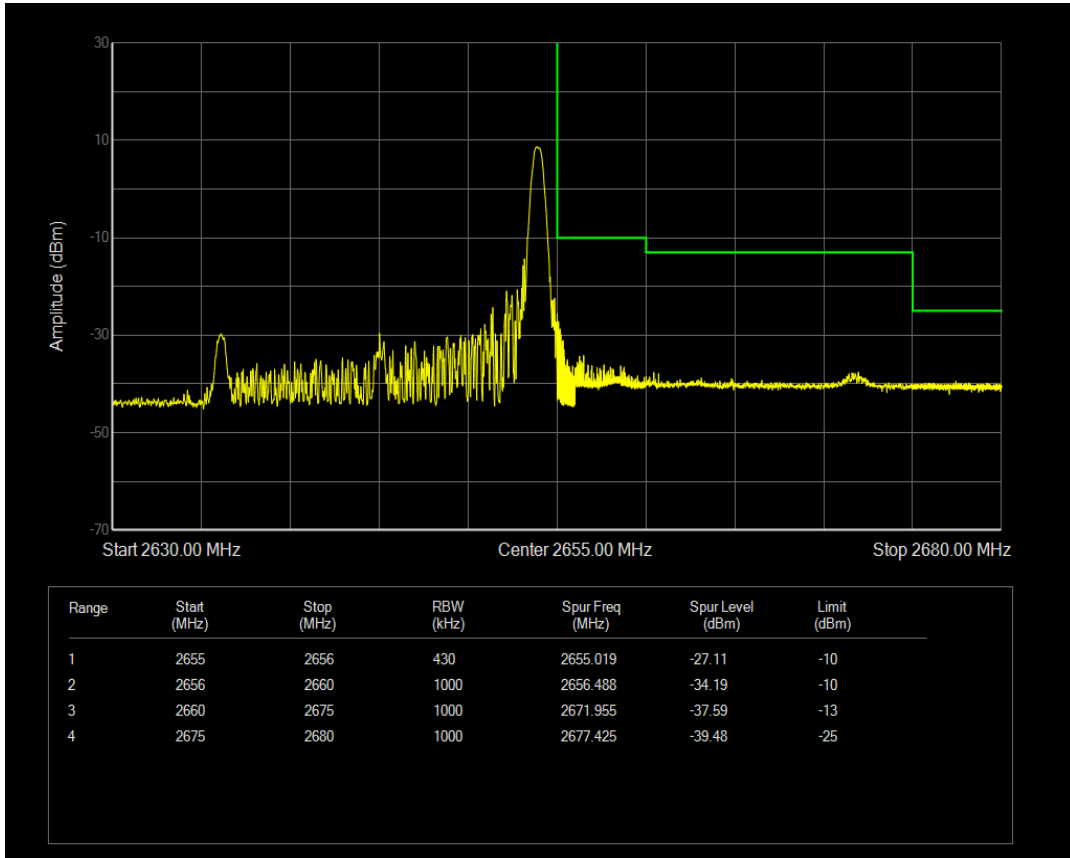

Band41(2535-2655) QPSK BW=20MHz Channel=41140 RB Size=1 Position=#Max

Band41(2535-2655) QPSK BW=20MHz Channel=41140 RB Size=100 Position=#0