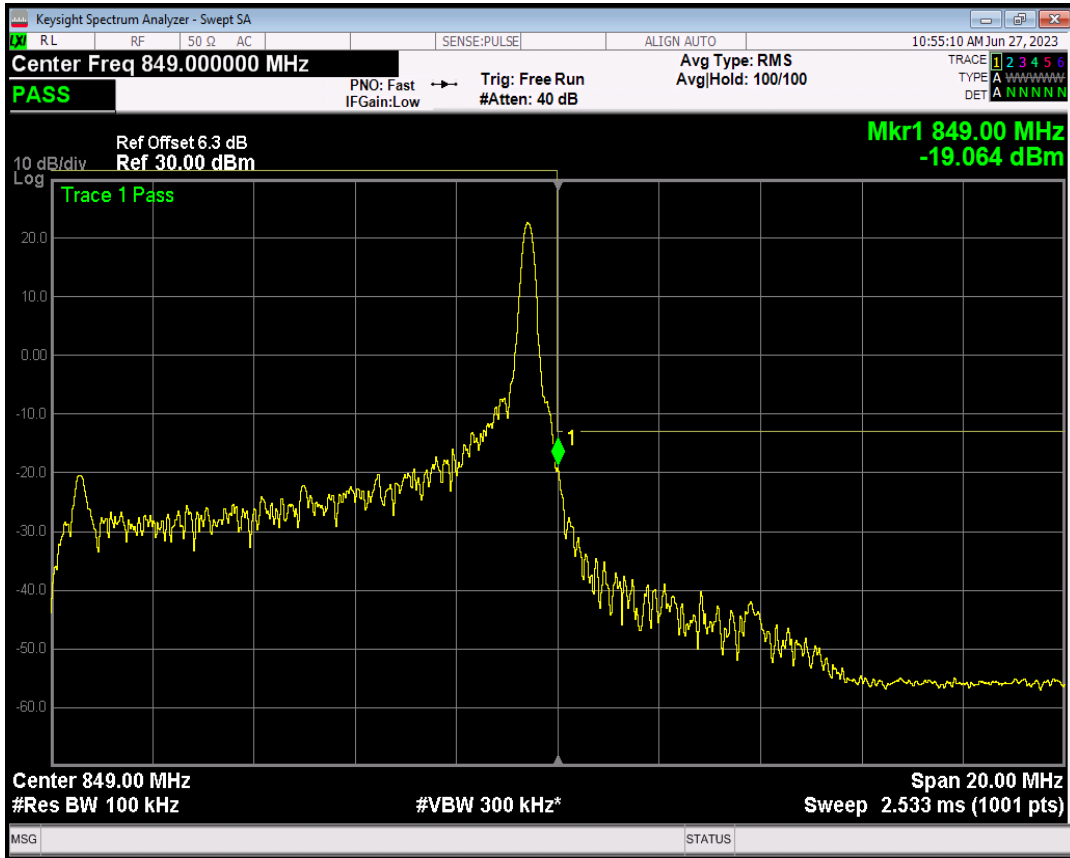

Band5 16QAM BW=10MHz Channel=20450 RB Size=1 Position=#Max

Band5 16QAM BW=10MHz Channel=20450 RB Size=50 Position=#0

Band5 QPSK BW=10MHz Channel=20600 RB Size=1 Position=#0

Band5 QPSK BW=10MHz Channel=20600 RB Size=1 Position=#Max