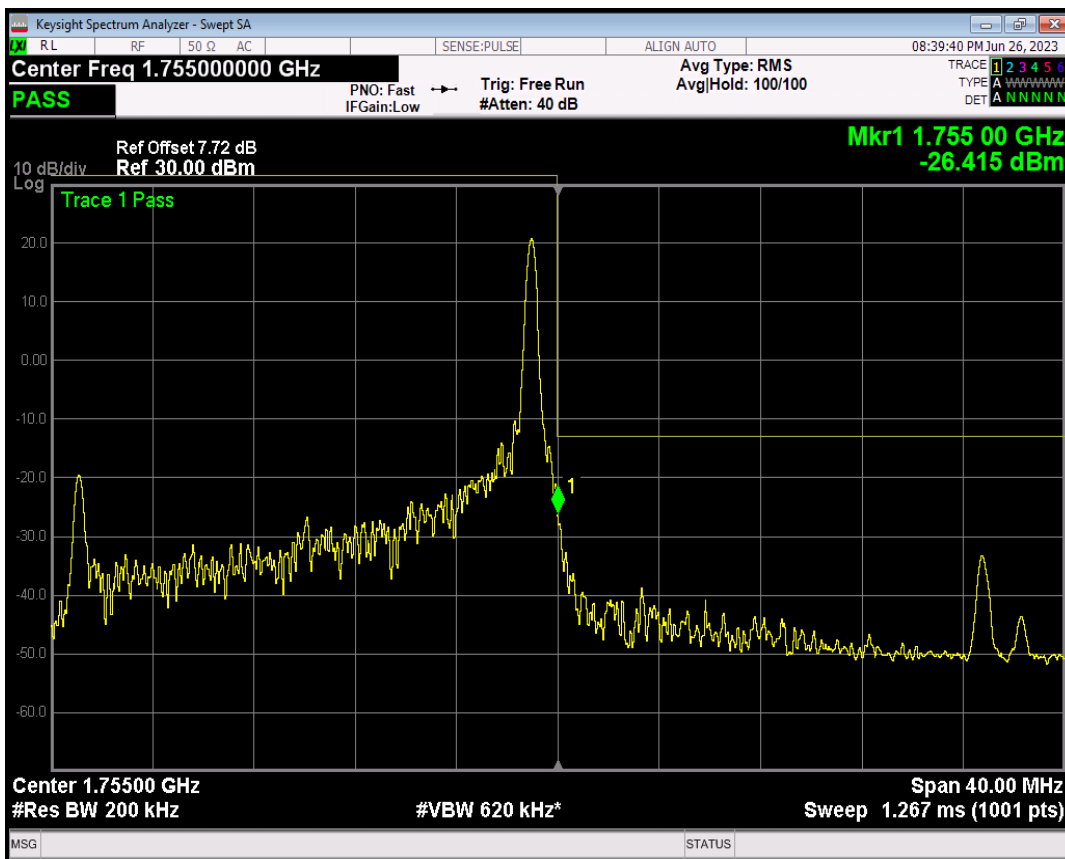

Band4 16QAM BW=20MHz Channel=20050 RB Size=1 Position=#Max

Band4 16QAM BW=20MHz Channel=20050 RB Size=100 Position=#0

Band4 QPSK BW=20MHz Channel=20300 RB Size=1 Position=#0

Band4 QPSK BW=20MHz Channel=20300 RB Size=1 Position=#Max

Band4 QPSK BW=20MHz Channel=20300 RB Size=100 Position=#0

Band4 16QAM BW=20MHz Channel=20300 RB Size=1 Position=#0

Band4 16QAM BW=20MHz Channel=20300 RB Size=1 Position=#Max

Band4 16QAM BW=20MHz Channel=20300 RB Size=100 Position=#0