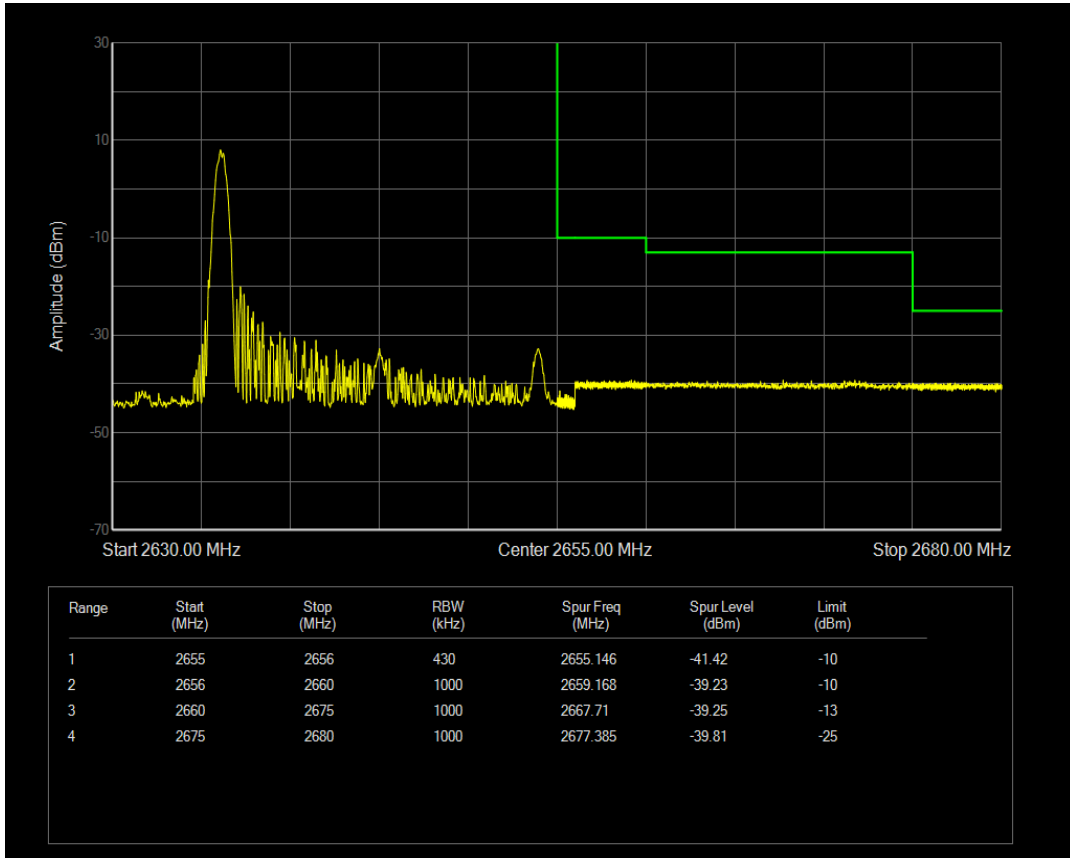

Band41(2535-2655) 16QAM BW=20MHz Channel=41140 RB Size=1 Position=#0

Band41(2535-2655) 16QAM BW=20MHz Channel=41140 RB Size=1 Position=#Max