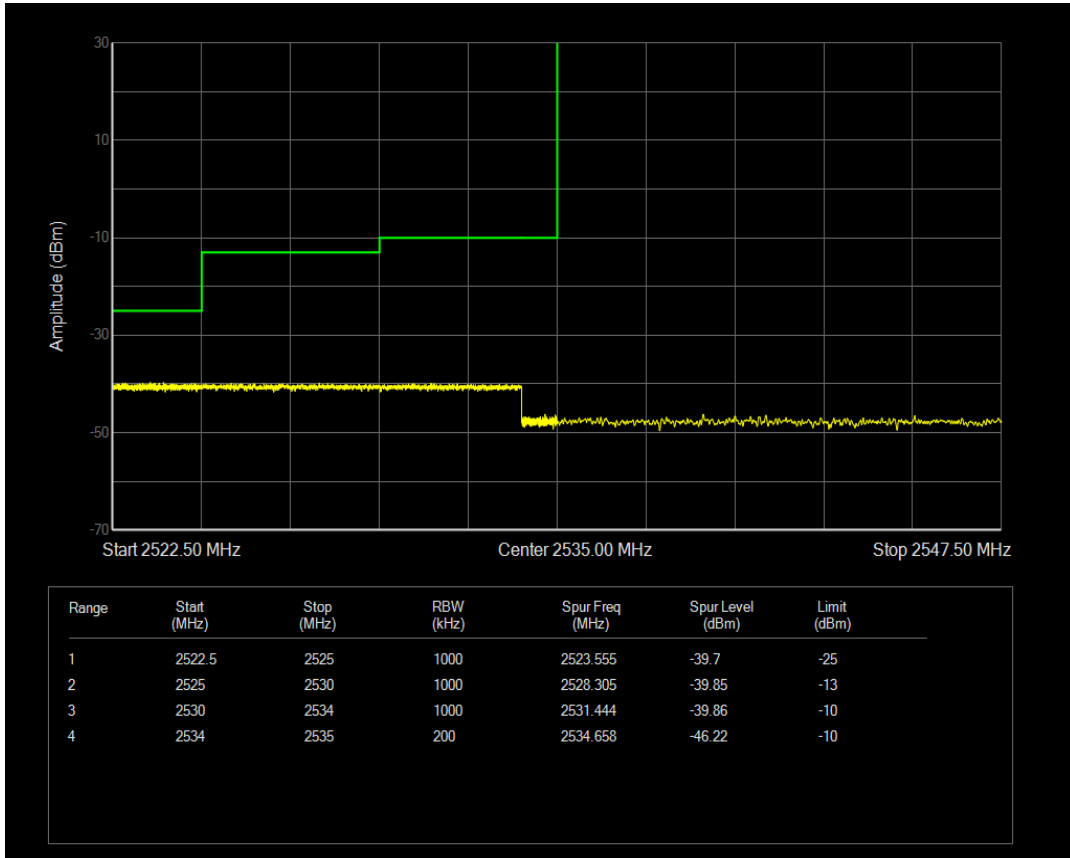

Band41(2535-2655) 16QAM BW=10MHz Channel=40090 RB Size=1 Position=#0

Band41(2535-2655) 16QAM BW=10MHz Channel=40090 RB Size=1 Position=#Max