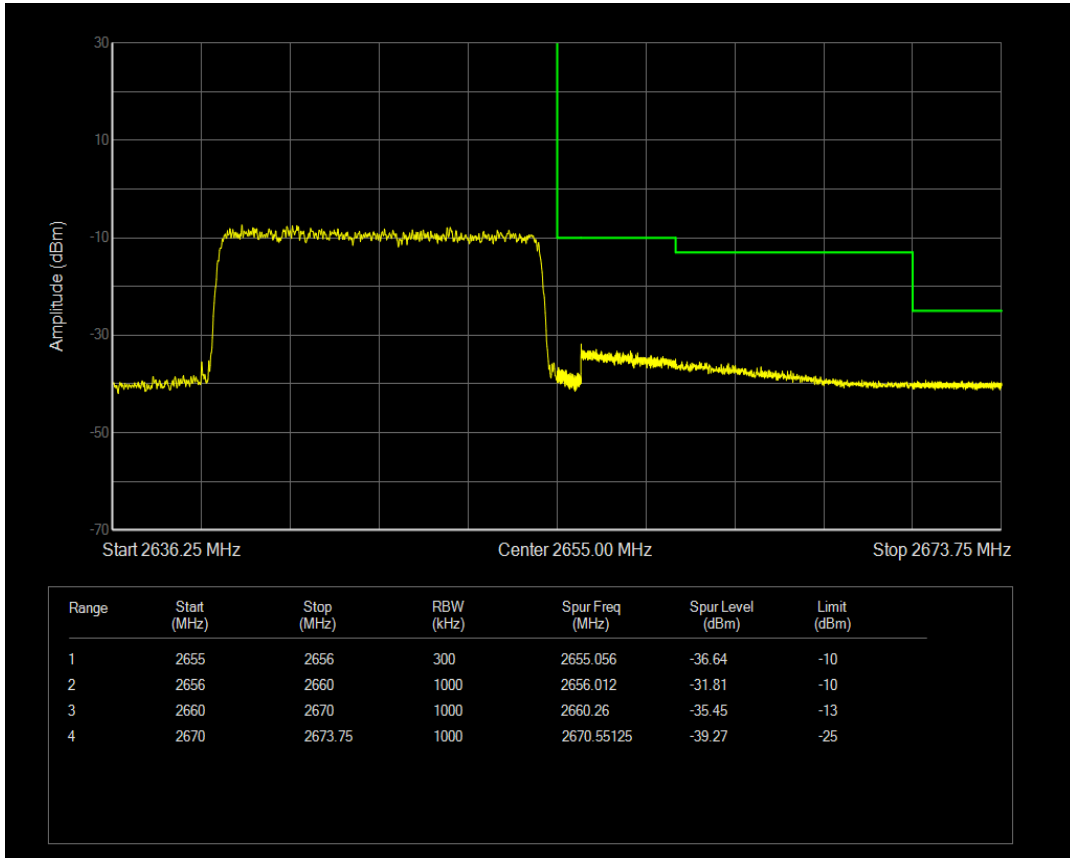

Band41(2535-2655) 16QAM BW=15MHz Channel=41165 RB Size=75 Position=#0

Band41(2535-2655) QPSK BW=20MHz Channel=40140 RB Size=1 Position=#0