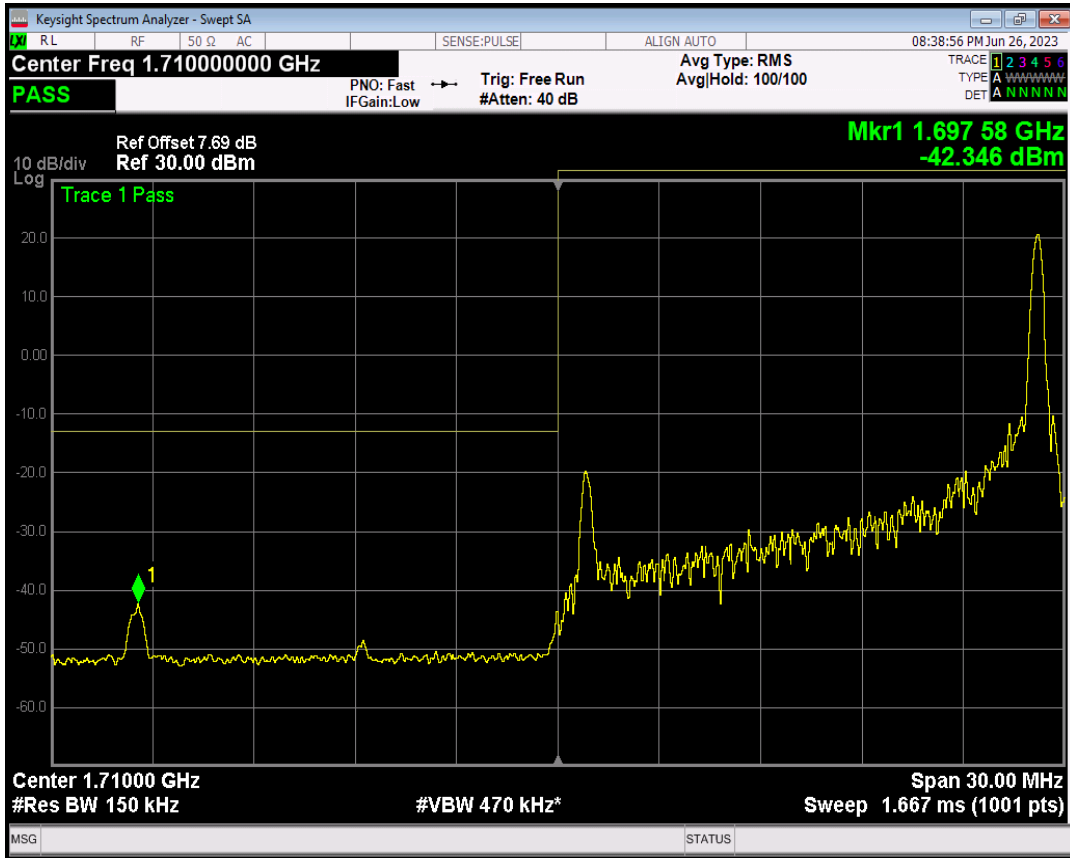

Band4 QPSK BW=15MHz Channel=20025 RB Size=1 Position=#Max

Band4 QPSK BW=15MHz Channel=20025 RB Size=75 Position=#0