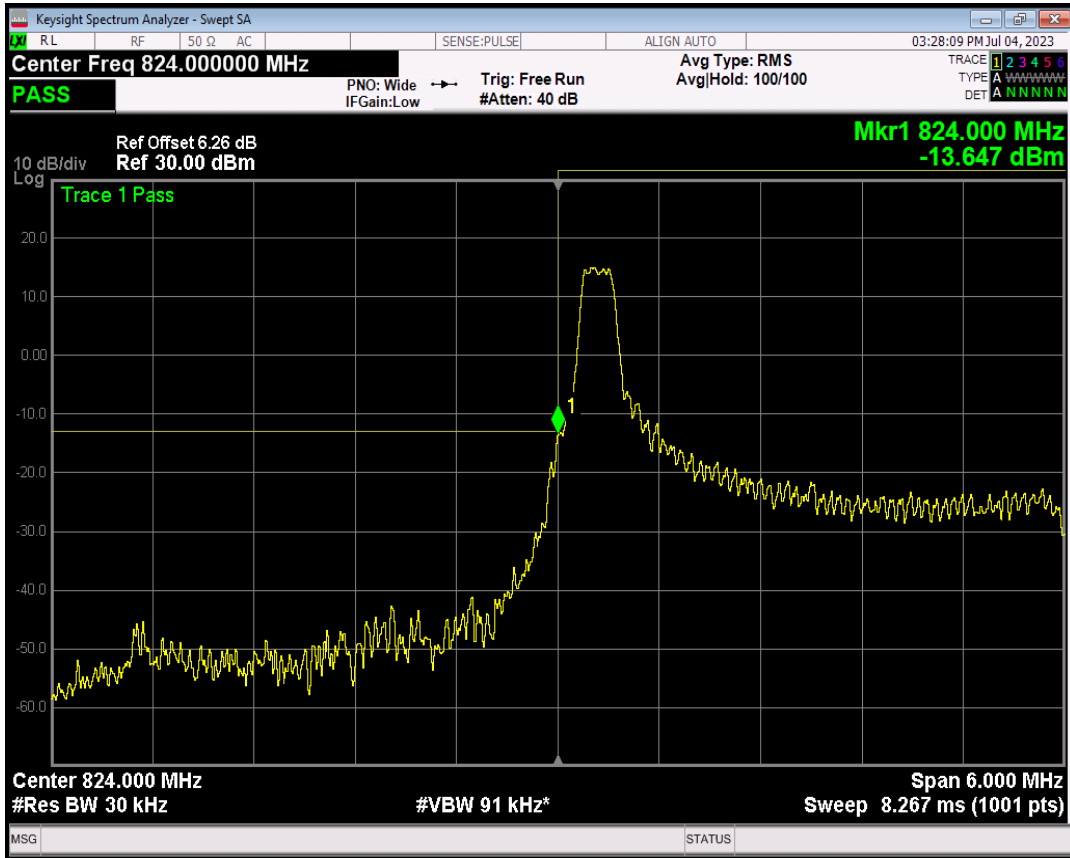

Band5 QPSK BW=3MHz Channel=20415 RB Size=1 Position=#0

Band5 QPSK BW=3MHz Channel=20415 RB Size=1 Position=#Max

Band5 QPSK BW=3MHz Channel=20415 RB Size=15 Position=#0

Band5 16QAM BW=3MHz Channel=20415 RB Size=1 Position=#0