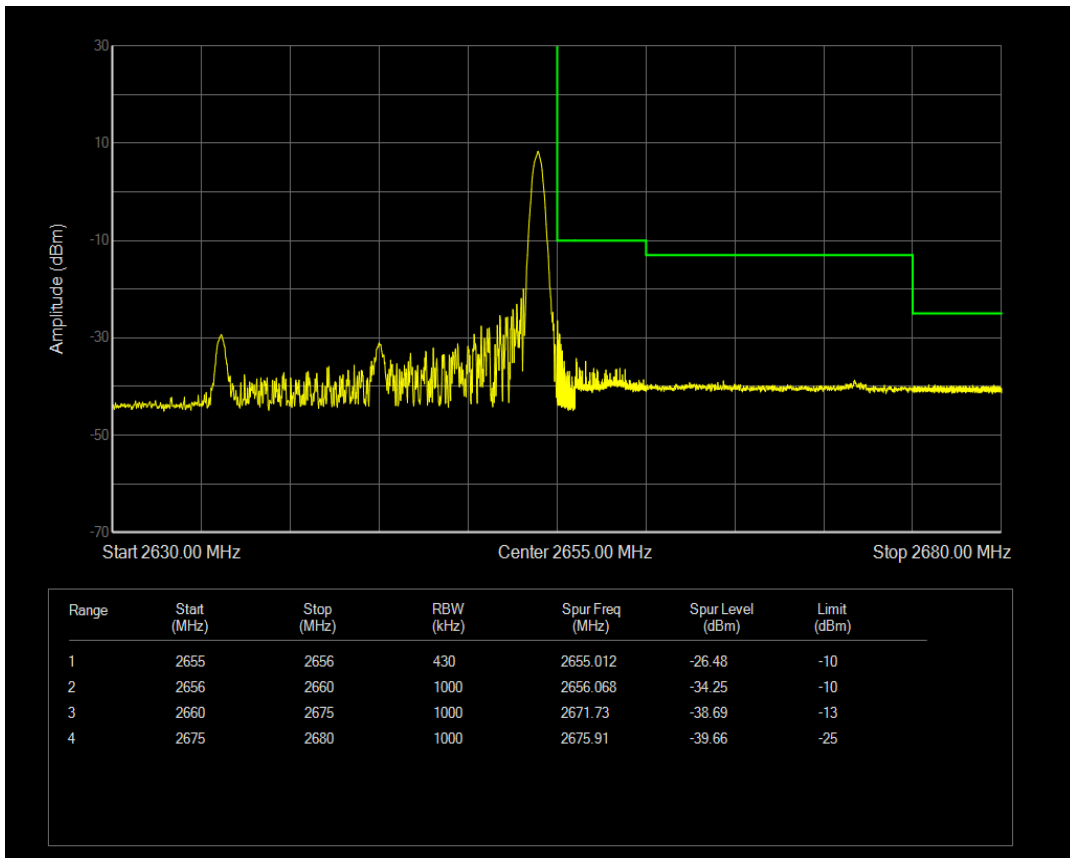

Band41(2535-2655) 16QAM BW=20MHz Channel=41140 RB Size=1 Position=#Max

Band41(2535-2655) 16QAM BW=20MHz Channel=41140 RB Size=100 Position=#0