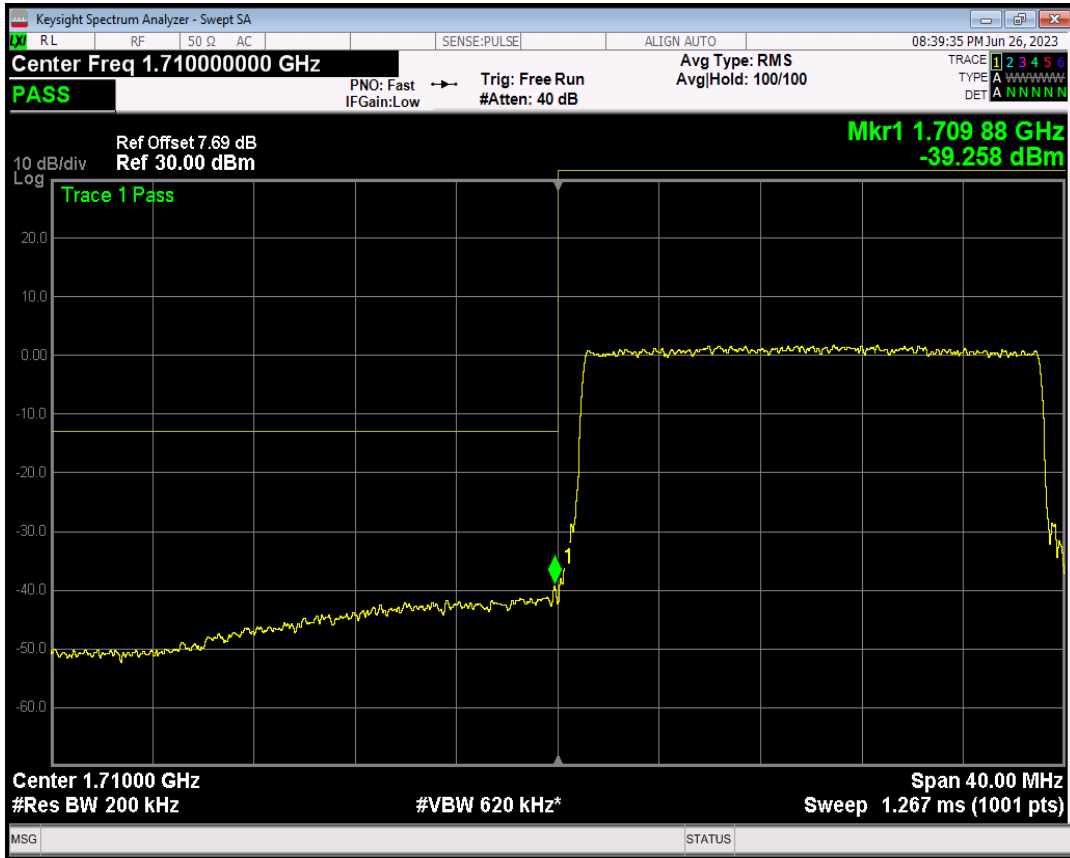

Band4 QPSK BW=20MHz Channel=20050 RB Size=1 Position=#0

Band4 QPSK BW=20MHz Channel=20050 RB Size=1 Position=#Max

Band4 QPSK BW=20MHz Channel=20050 RB Size=100 Position=#0

Band4 16QAM BW=20MHz Channel=20050 RB Size=1 Position=#0

Band4 16QAM BW=20MHz Channel=20050 RB Size=1 Position=#Max

Band4 16QAM BW=20MHz Channel=20050 RB Size=100 Position=#0

Band4 QPSK BW=20MHz Channel=20300 RB Size=1 Position=#0

Band4 QPSK BW=20MHz Channel=20300 RB Size=1 Position=#Max