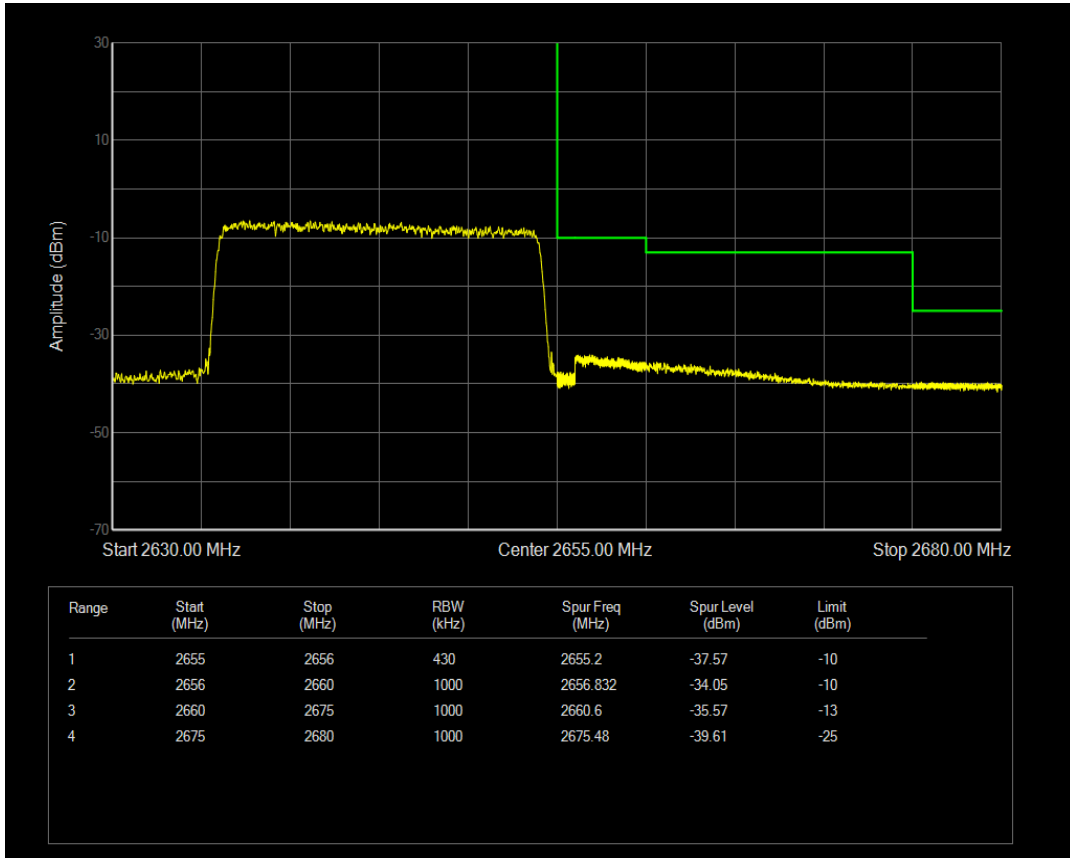

Band41(2535-2655) 16QAM BW=20MHz Channel=41140 RB Size=100 Position=#0

Band5 QPSK BW=1.4MHz Channel=20407 RB Size=1 Position=#0