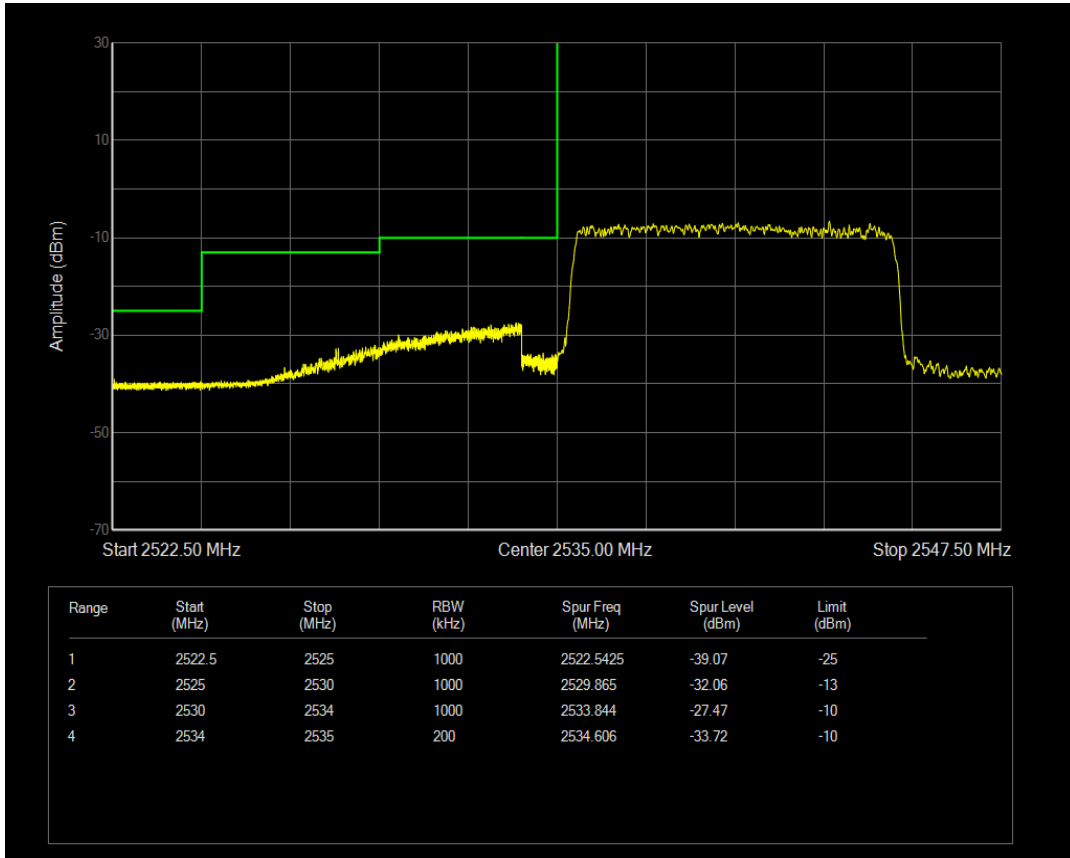

Band41(2535-2655) 16QAM BW=10MHz Channel=40090 RB Size=50 Position=#0

Band41(2535-2655) QPSK BW=10MHz Channel=41190 RB Size=1 Position=#0