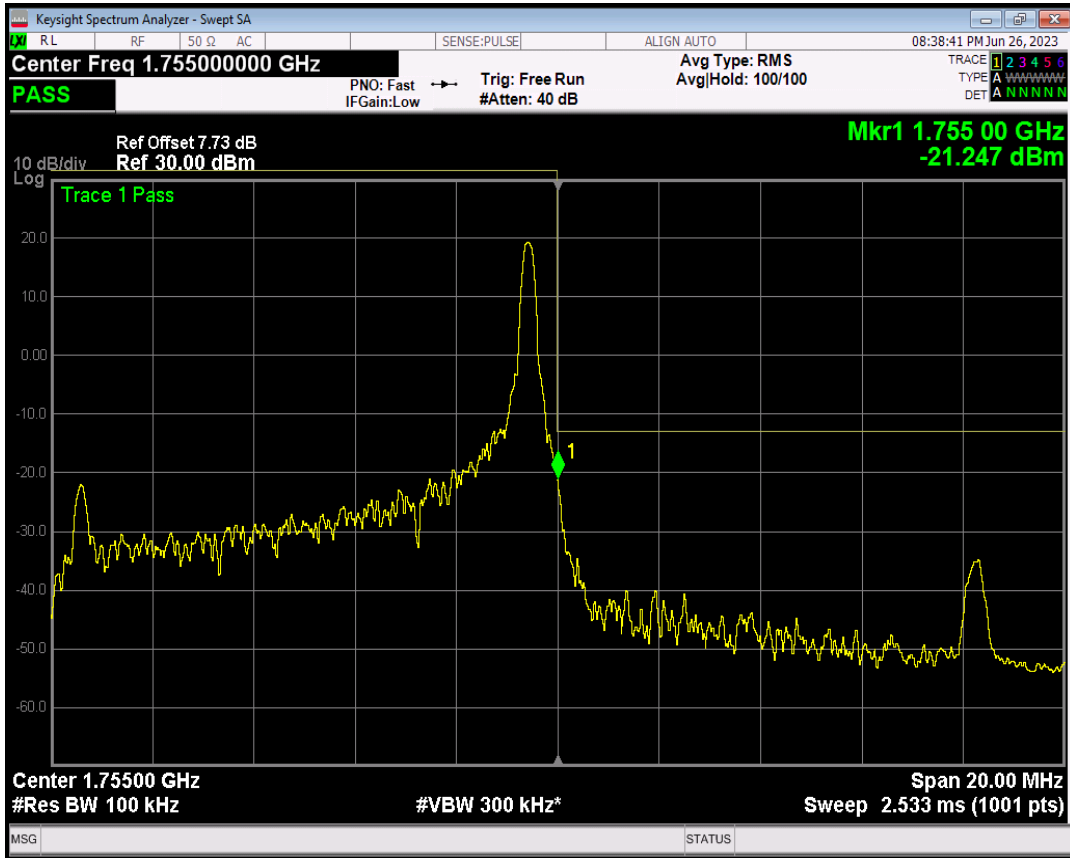

Band4 16QAM BW=10MHz Channel=20000 RB Size=1 Position=#Max

Band4 16QAM BW=10MHz Channel=20000 RB Size=50 Position=#0

Band4 QPSK BW=10MHz Channel=20350 RB Size=1 Position=#0

Band4 QPSK BW=10MHz Channel=20350 RB Size=1 Position=#Max