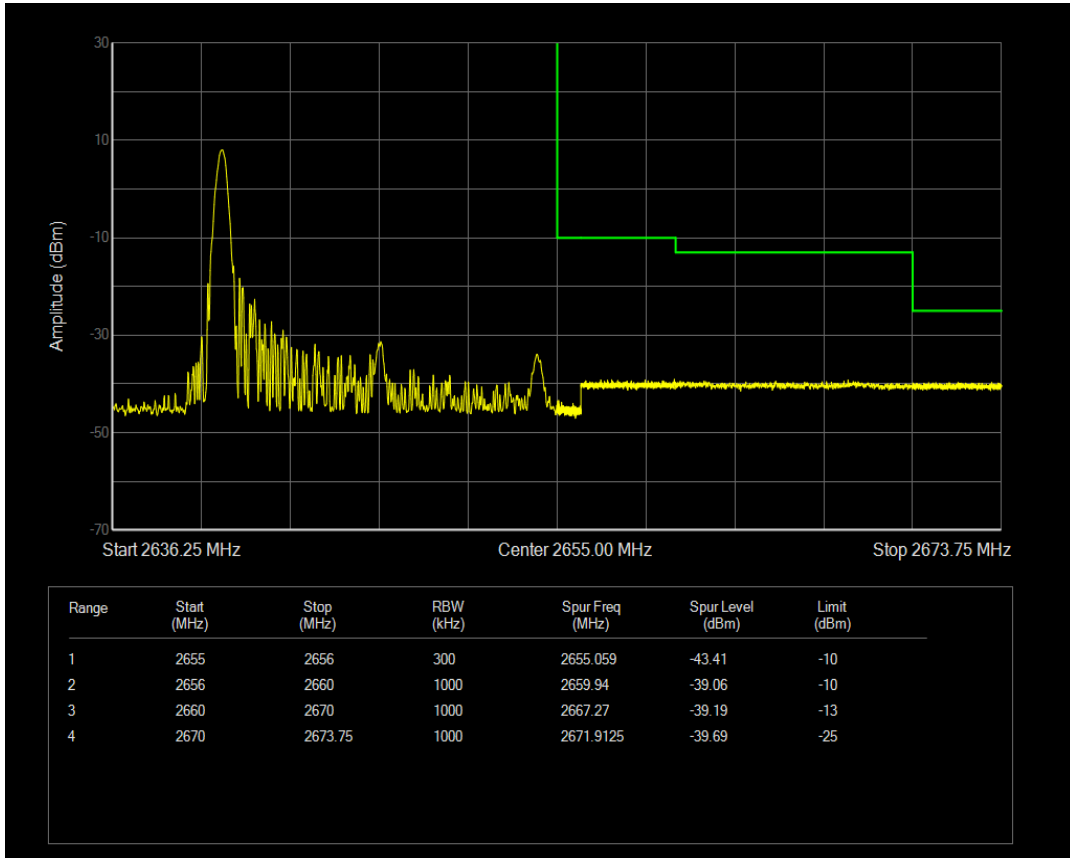

Band41(2535-2655) 16QAM BW=15MHz Channel=41165 RB Size=1 Position=#0

Band41(2535-2655) 16QAM BW=15MHz Channel=41165 RB Size=1 Position=#Max