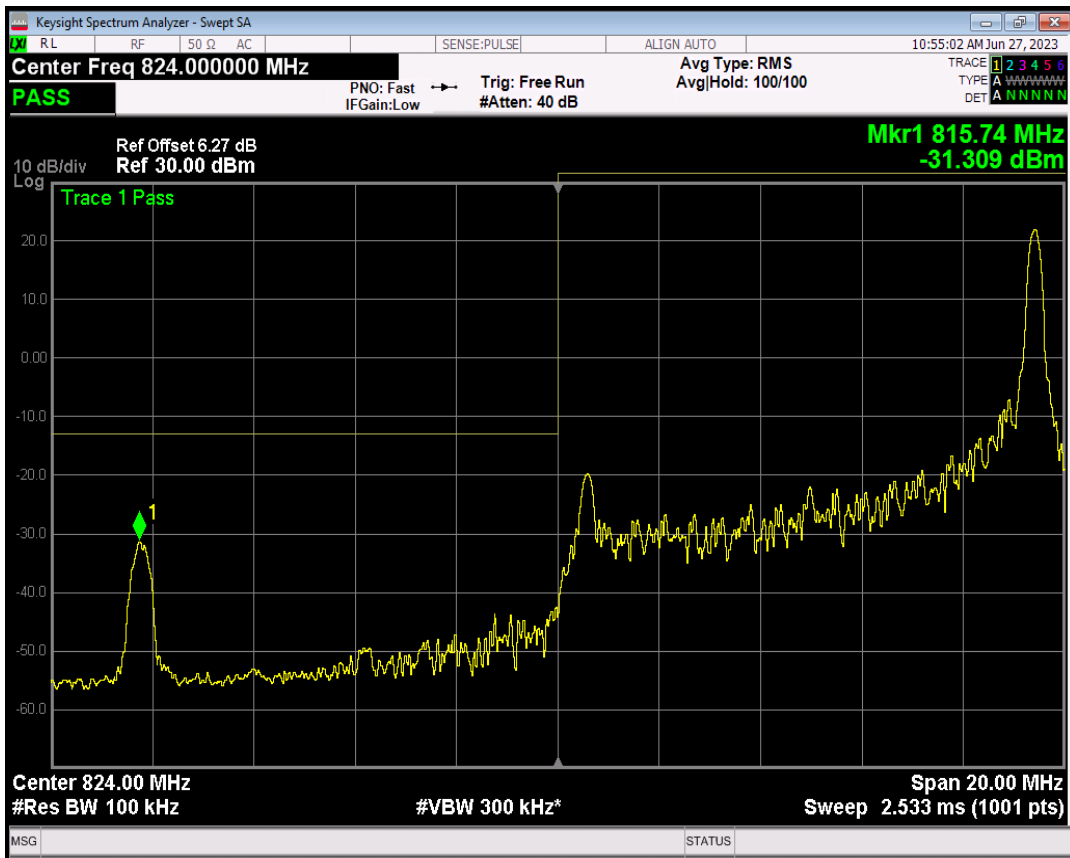

Band5 16QAM BW=10MHz Channel=20450 RB Size=1 Position=#Max

Band5 16QAM BW=10MHz Channel=20450 RB Size=50 Position=#0