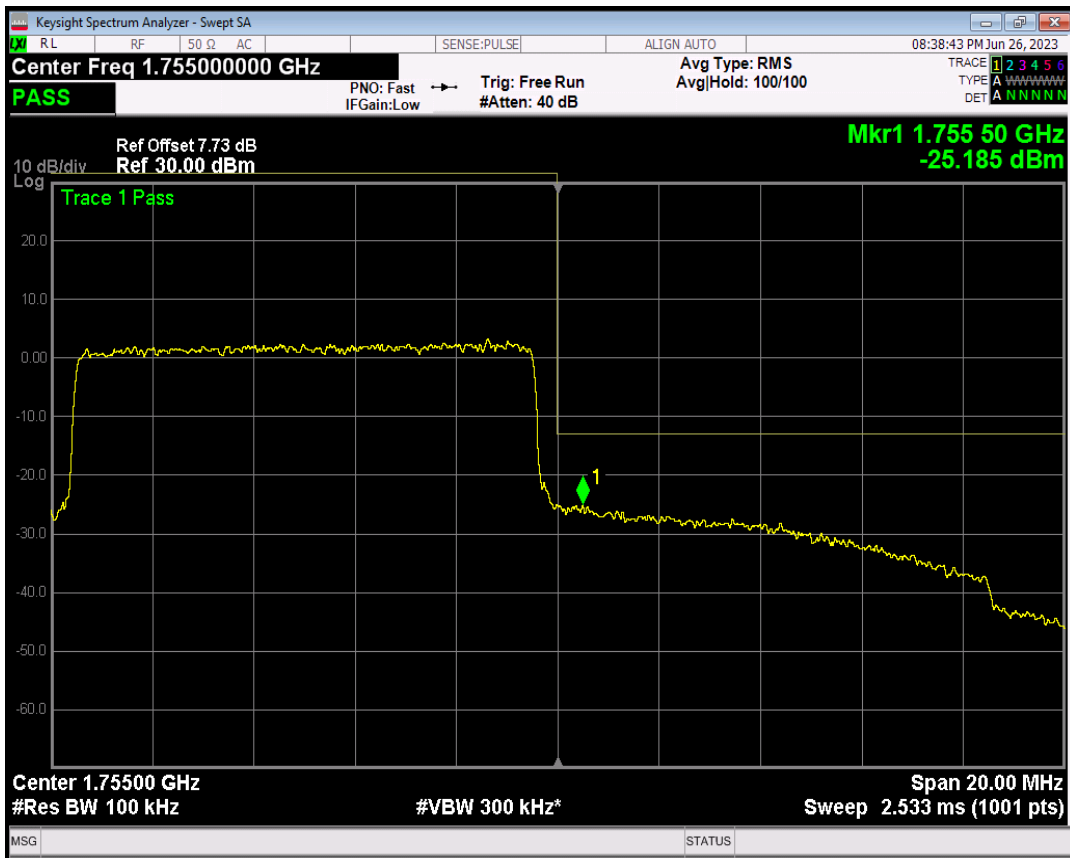

Band4 QPSK BW=10MHz Channel=20350 RB Size=50 Position=#0

Band4 16QAM BW=10MHz Channel=20350 RB Size=1 Position=#0