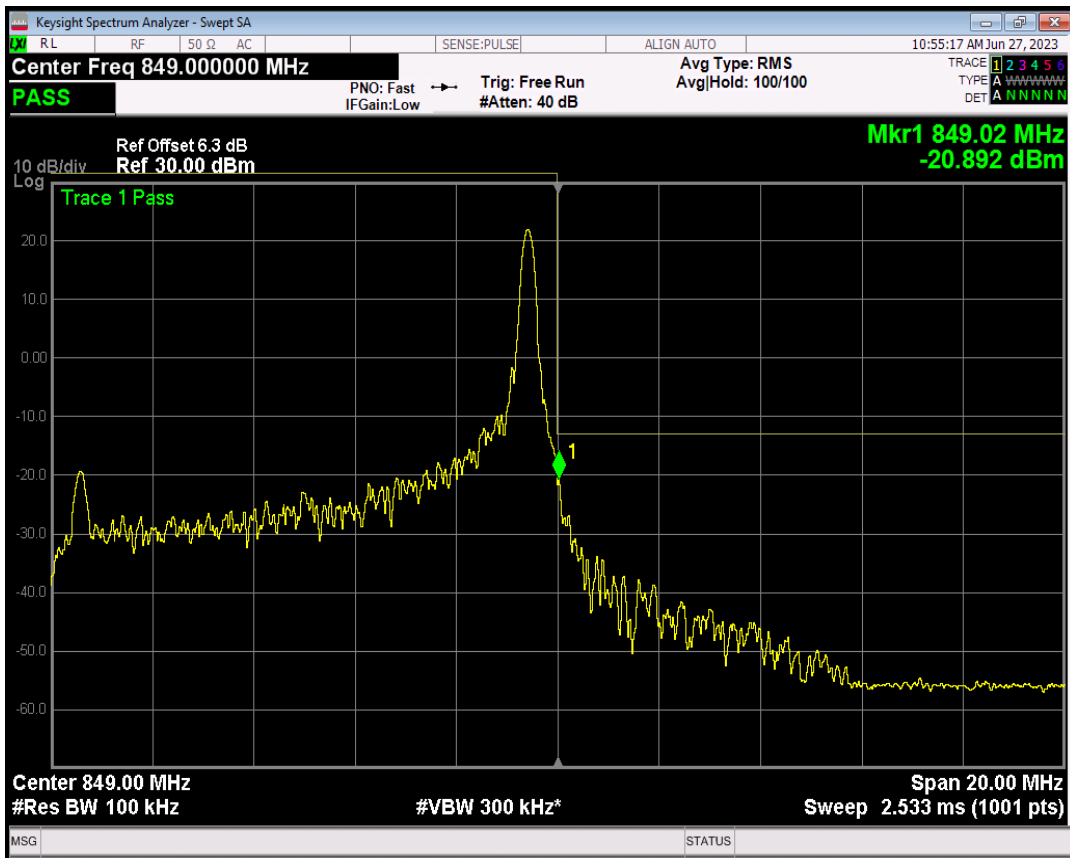

Band5 16QAM BW=10MHz Channel=20600 RB Size=1 Position=#Max

Band5 16QAM BW=10MHz Channel=20600 RB Size=50 Position=#0