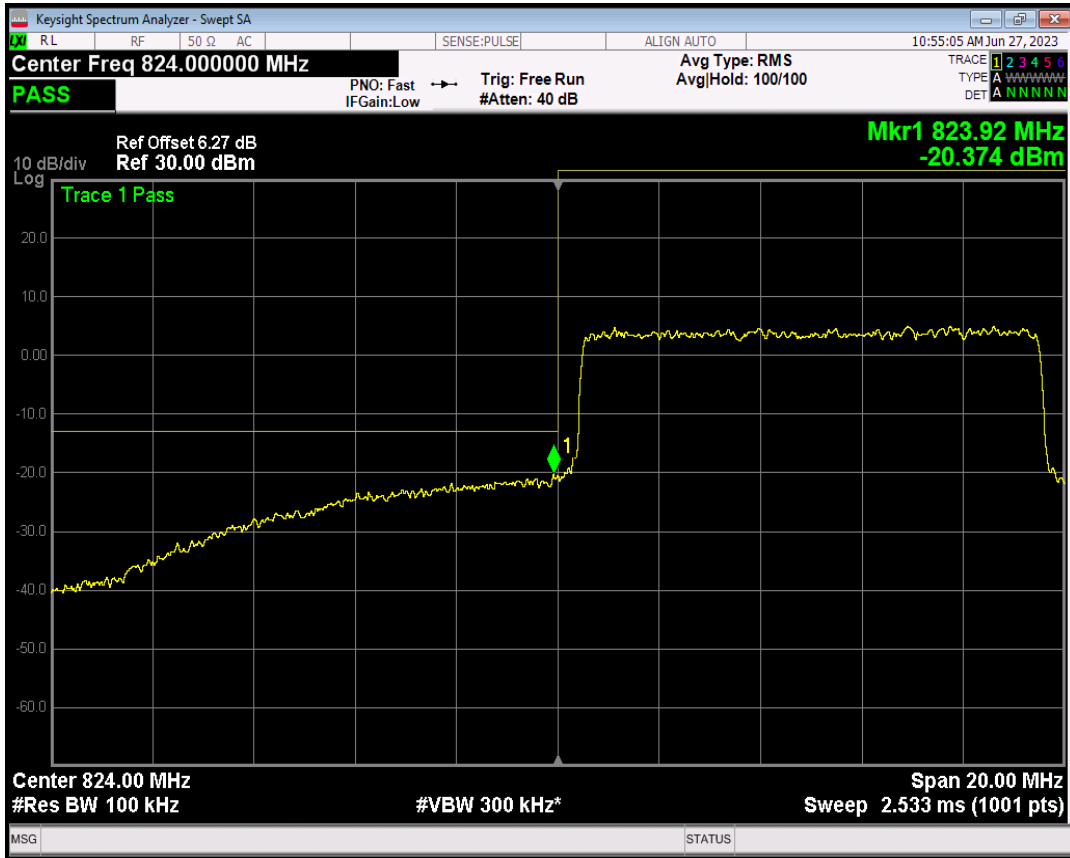

Band5 16QAM BW=10MHz Channel=20450 RB Size=50 Position=#0

Band5 QPSK BW=10MHz Channel=20600 RB Size=1 Position=#0