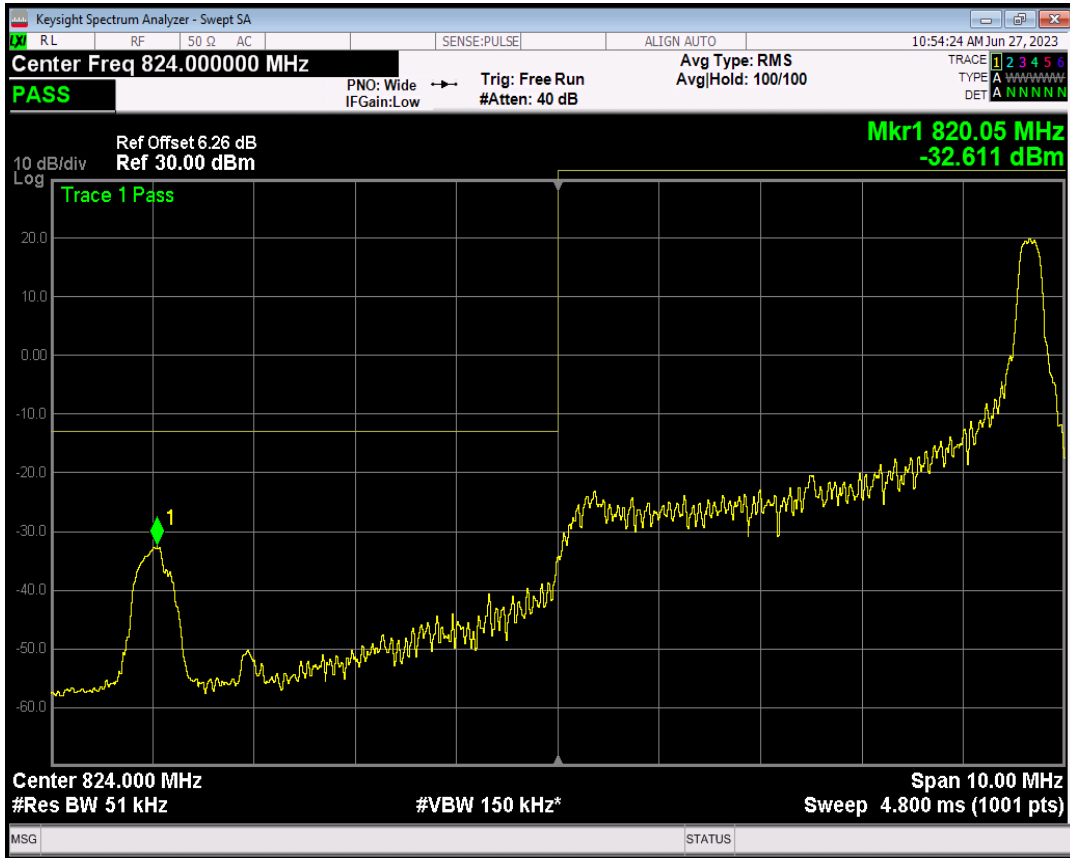

Band5 QPSK BW=5MHz Channel=20425 RB Size=1 Position=#Max

Band5 QPSK BW=5MHz Channel=20425 RB Size=25 Position=#0