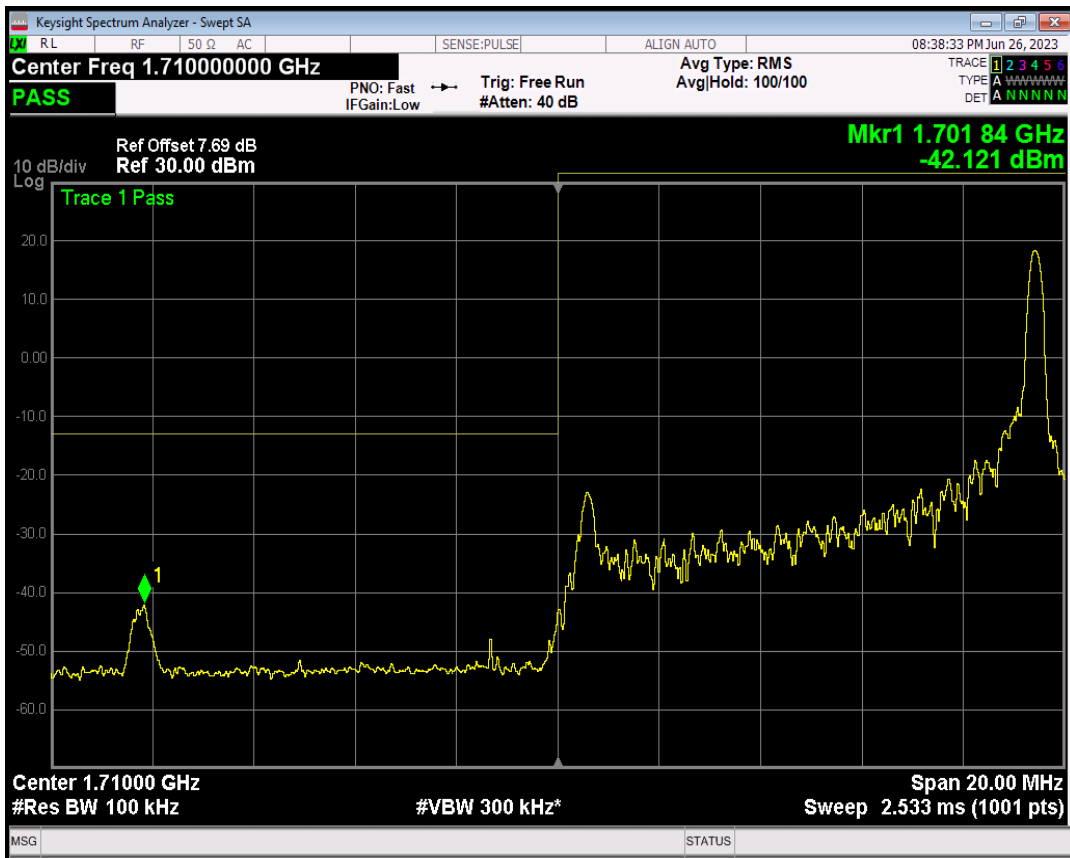

Band4 QPSK BW=10MHz Channel=20000 RB Size=1 Position=#0

Band4 QPSK BW=10MHz Channel=20000 RB Size=1 Position=#Max

Band4 QPSK BW=10MHz Channel=20000 RB Size=50 Position=#0

Band4 16QAM BW=10MHz Channel=20000 RB Size=1 Position=#0

Band4 16QAM BW=10MHz Channel=20000 RB Size=1 Position=#Max

Band4 16QAM BW=10MHz Channel=20000 RB Size=50 Position=#0

Band4 QPSK BW=10MHz Channel=20350 RB Size=1 Position=#0

Band4 QPSK BW=10MHz Channel=20350 RB Size=1 Position=#Max