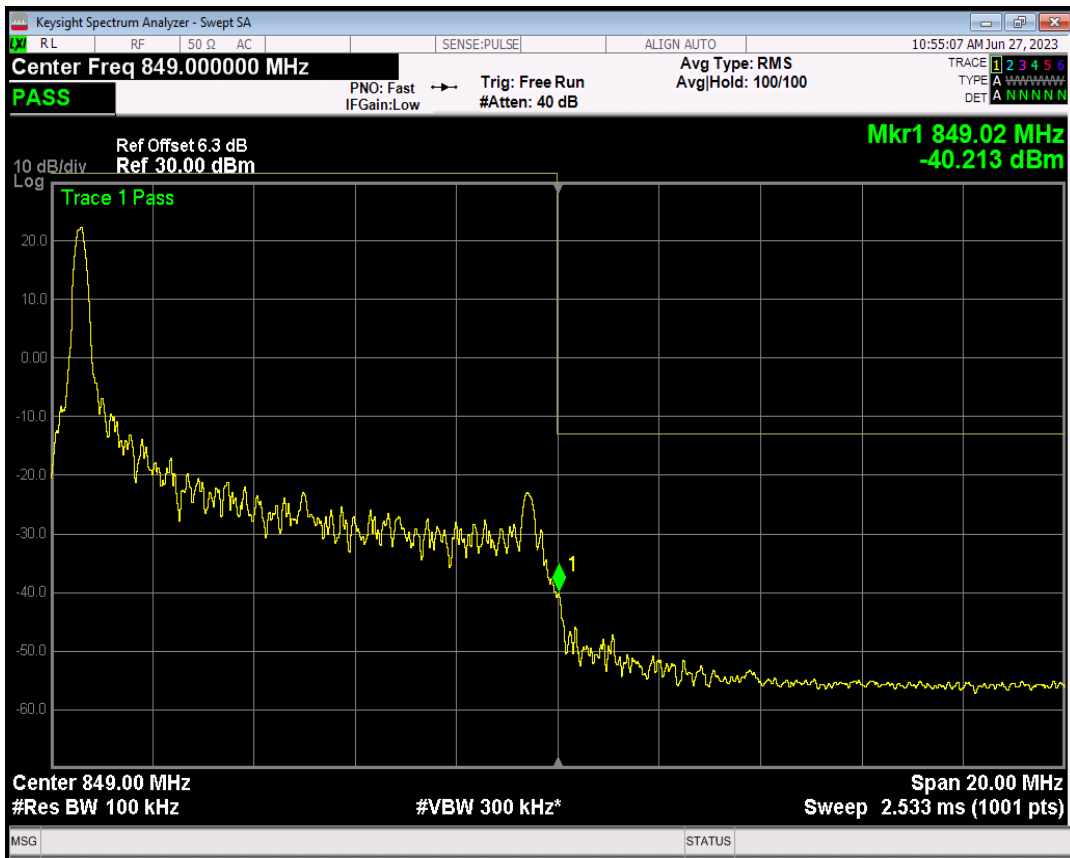

Band5 QPSK BW=10MHz Channel=20600 RB Size=1 Position=#0

Band5 QPSK BW=10MHz Channel=20600 RB Size=1 Position=#Max