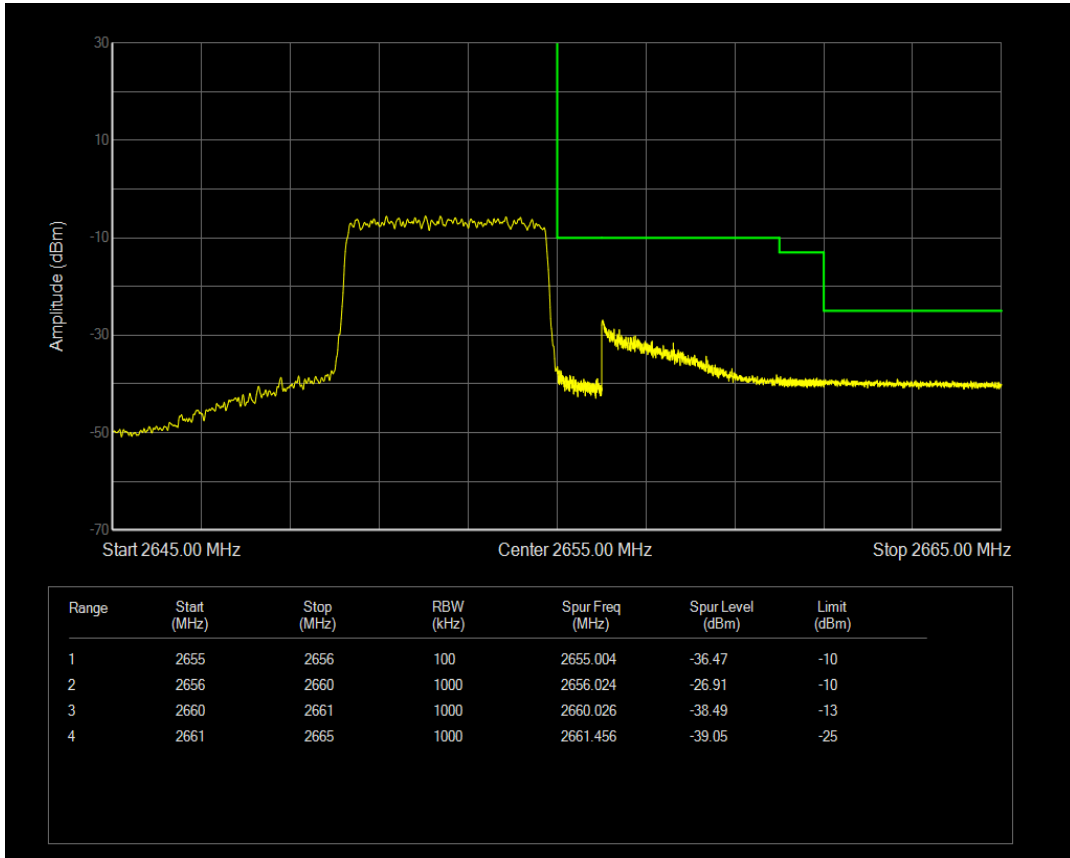

Band41(2535-2655) 16QAM BW=5MHz Channel=41215 RB Size=25 Position=#0

Band41(2535-2655) QPSK BW=10MHz Channel=40090 RB Size=1 Position=#0