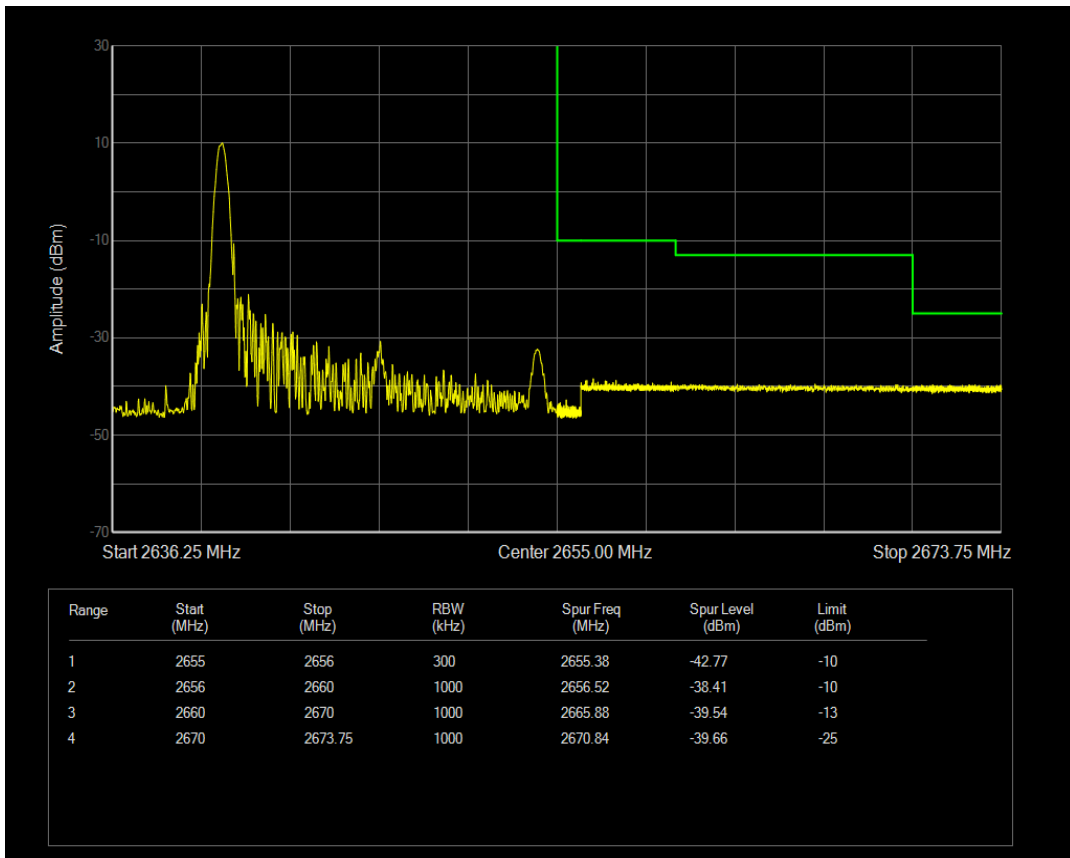

Band41(2535-2655) QPSK BW=15MHz Channel=41165 RB Size=1 Position=#0

Band41(2535-2655) QPSK BW=15MHz Channel=41165 RB Size=1 Position=#Max