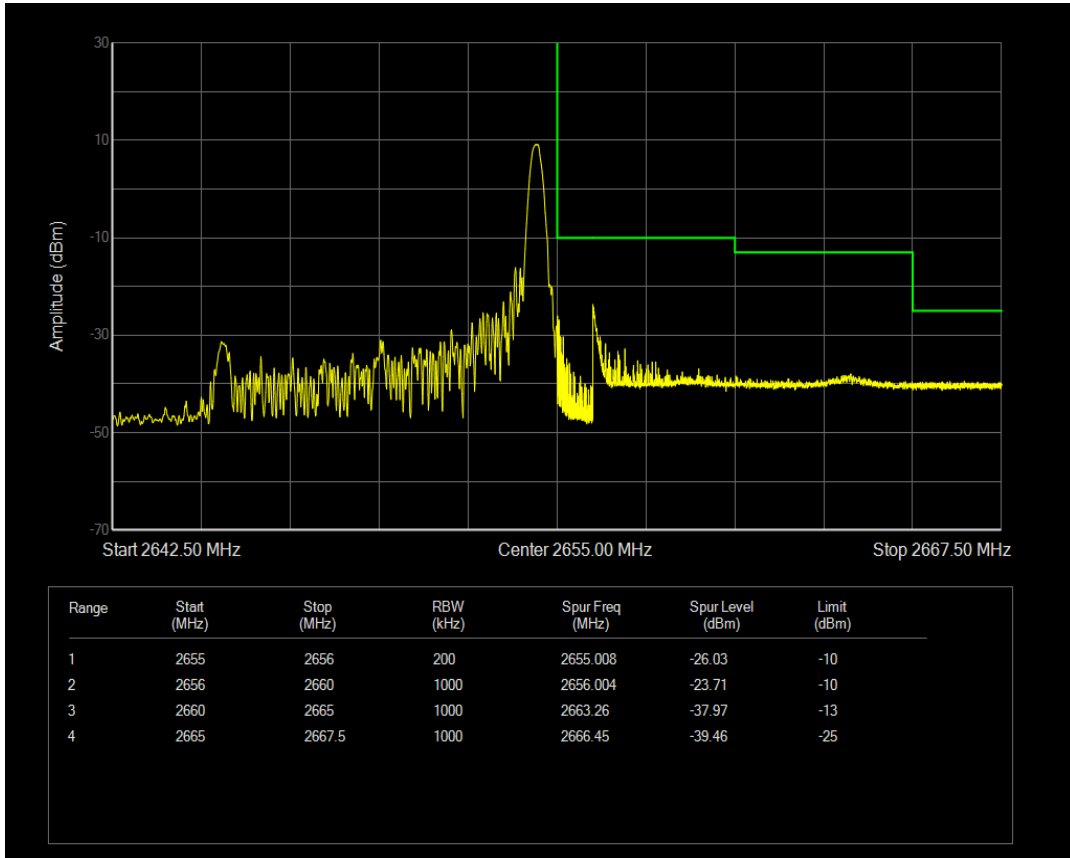

Band41(2535-2655) QPSK BW=10MHz Channel=41190 RB Size=1 Position=#Max

Band41(2535-2655) QPSK BW=10MHz Channel=41190 RB Size=50 Position=#0