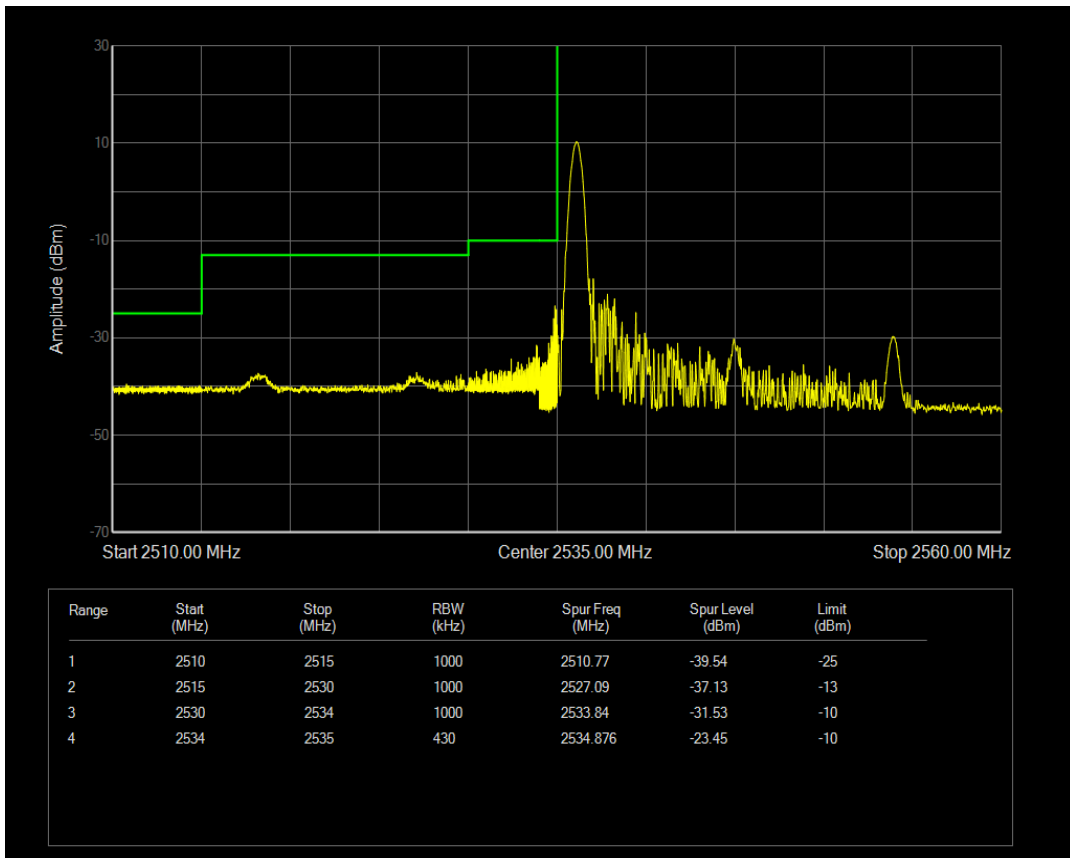

Band41(2535-2655) QPSK BW=20MHz Channel=40140 RB Size=1 Position=#0

Band41(2535-2655) QPSK BW=20MHz Channel=40140 RB Size=1 Position=#Max

Band41(2535-2655) QPSK BW=20MHz Channel=40140 RB Size=100 Position=#0