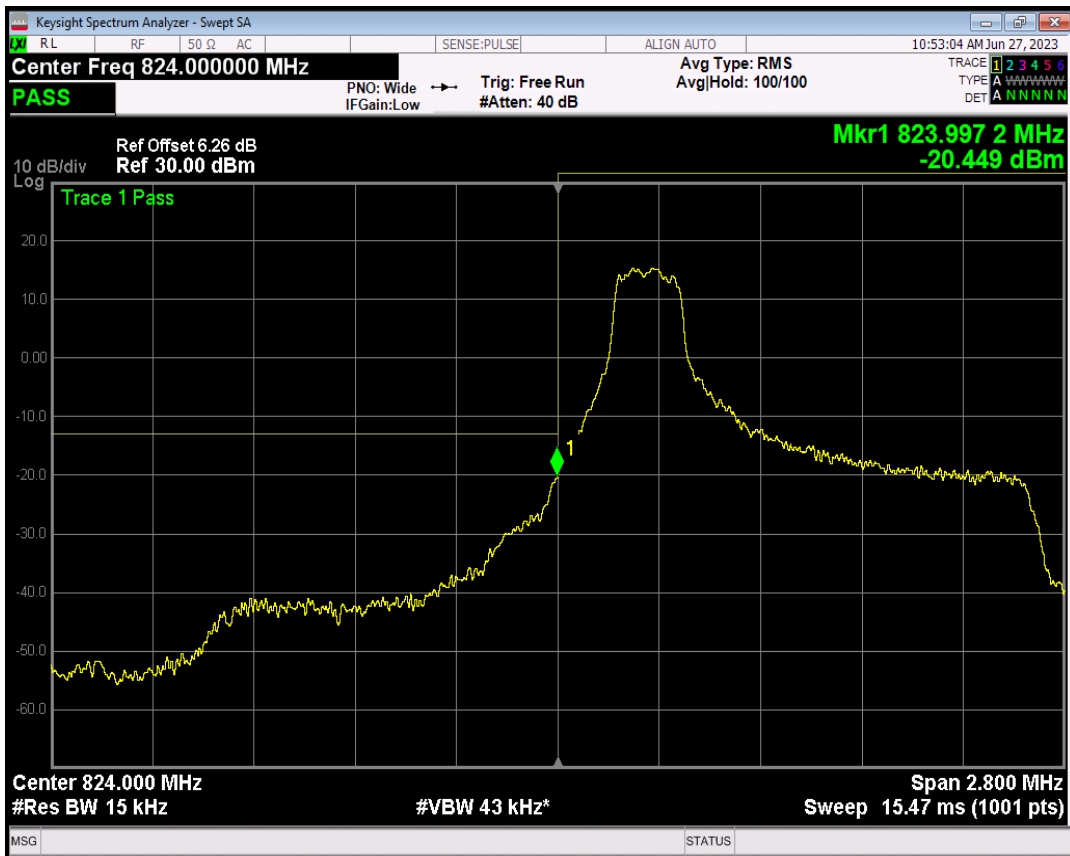

Band5 QPSK BW=1.4MHz Channel=20407 RB Size=1 Position=#0

Band5 QPSK BW=1.4MHz Channel=20407 RB Size=1 Position=#Max