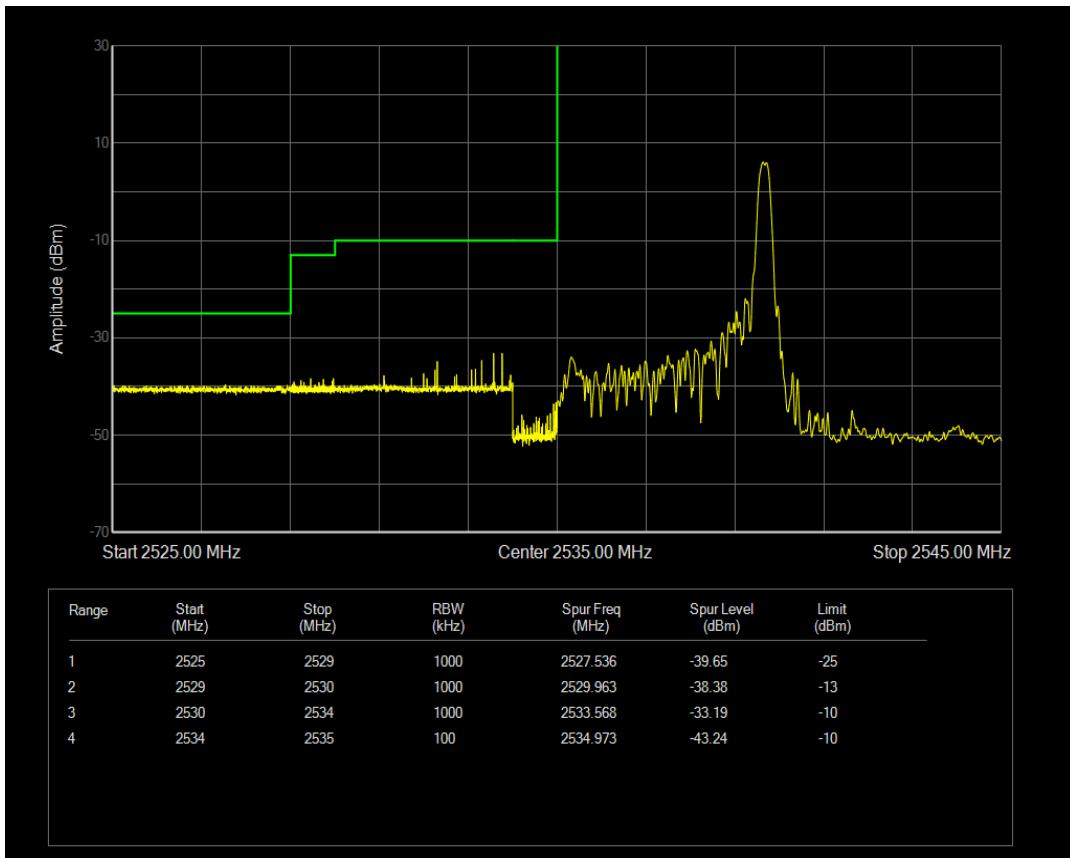

Band41(2535-2655) 16QAM BW=5MHz Channel=40065 RB Size=1 Position=#Max

Band41(2535-2655) 16QAM BW=5MHz Channel=40065 RB Size=25 Position=#0