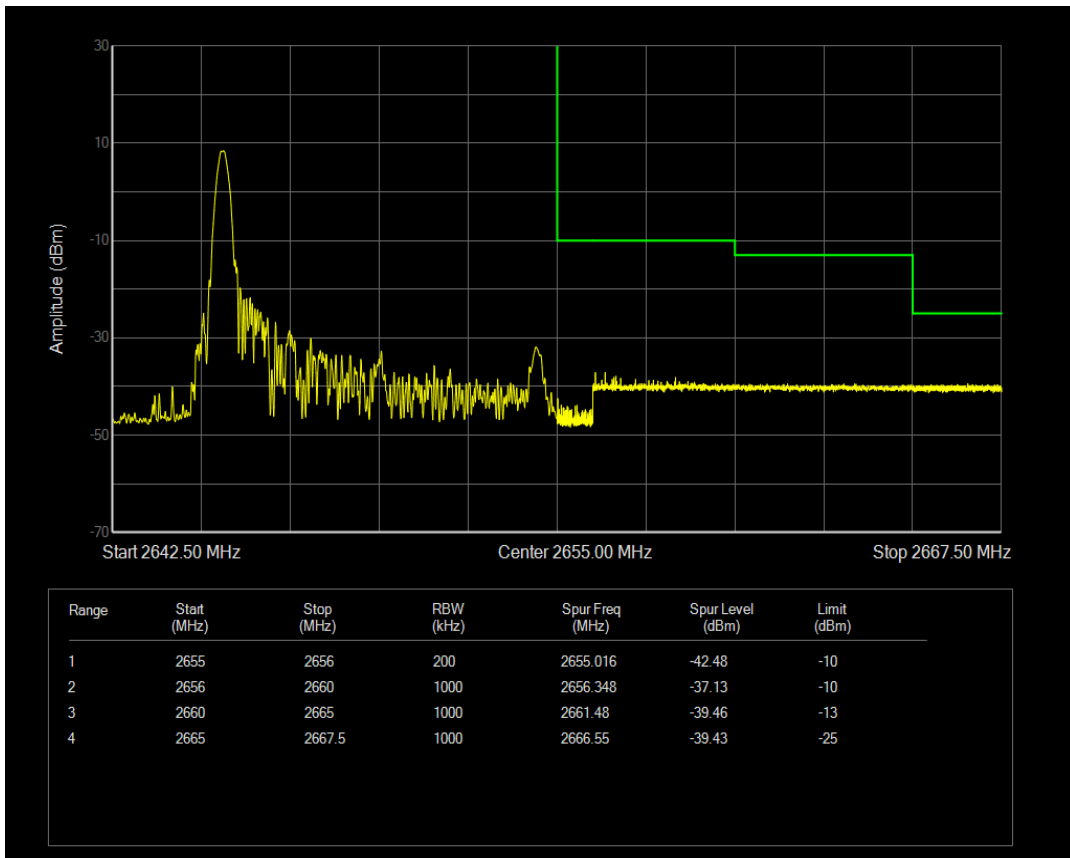

Band41(2535-2655) QPSK BW=10MHz Channel=41190 RB Size=1 Position=#0

Band41(2535-2655) QPSK BW=10MHz Channel=41190 RB Size=1 Position=#Max