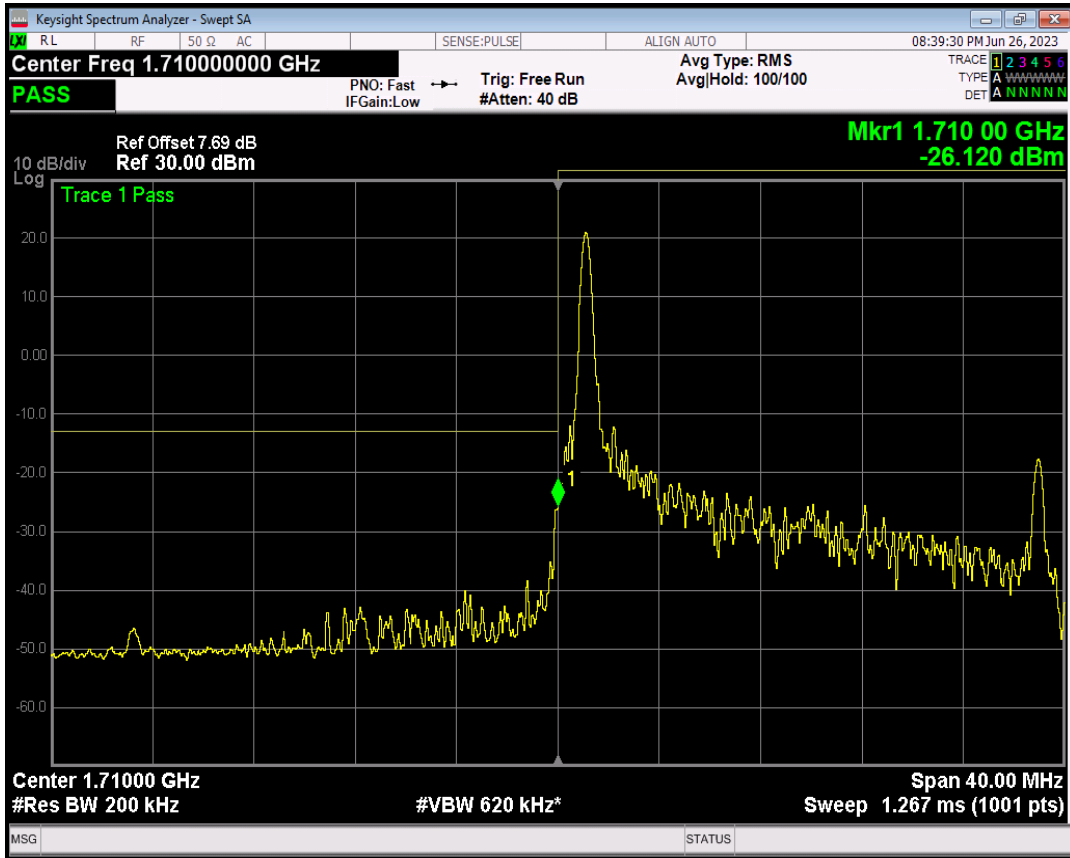

Band4 QPSK BW=20MHz Channel=20050 RB Size=1 Position=#0

Band4 QPSK BW=20MHz Channel=20050 RB Size=1 Position=#Max

Band4 QPSK BW=20MHz Channel=20050 RB Size=100 Position=#0

Band4 16QAM BW=20MHz Channel=20050 RB Size=1 Position=#0

Band4 16QAM BW=20MHz Channel=20050 RB Size=1 Position=#Max

Band4 16QAM BW=20MHz Channel=20050 RB Size=100 Position=#0

Band4 QPSK BW=20MHz Channel=20300 RB Size=1 Position=#0

Band4 QPSK BW=20MHz Channel=20300 RB Size=1 Position=#Max