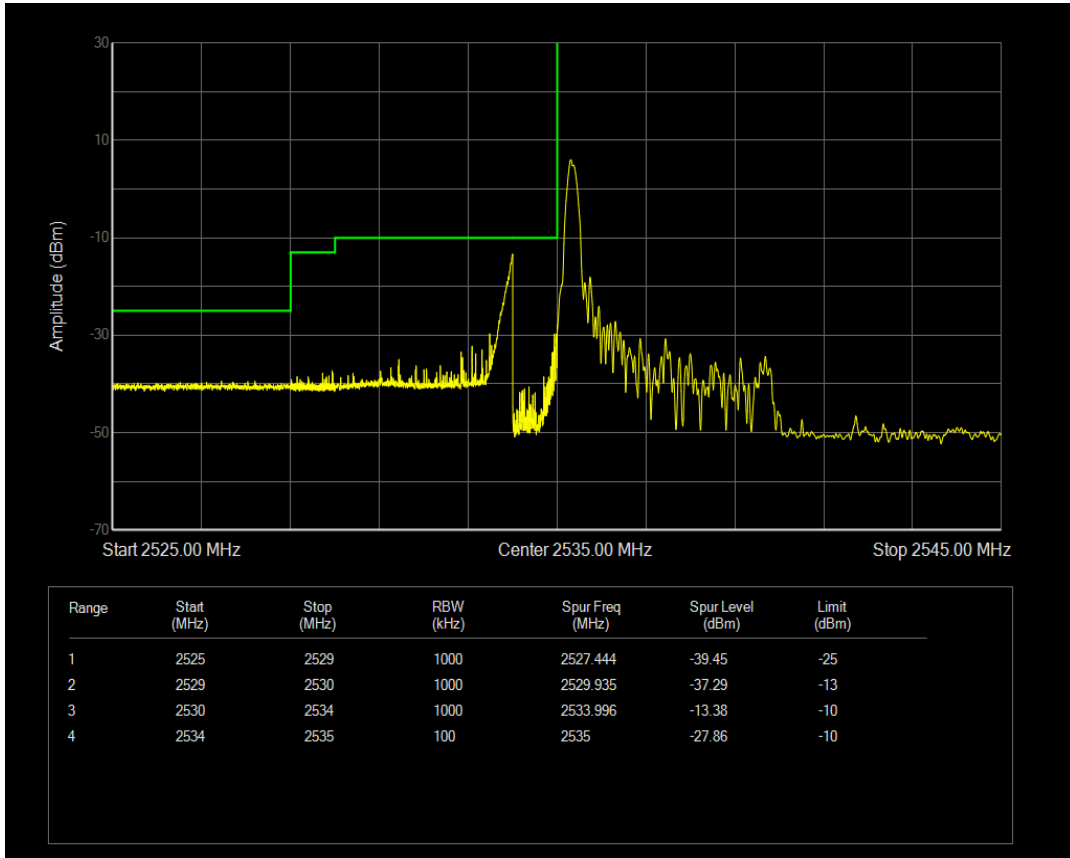

Band41(2535-2655) 16QAM BW=5MHz Channel=40065 RB Size=1 Position=#0

Band41(2535-2655) 16QAM BW=5MHz Channel=40065 RB Size=1 Position=#Max