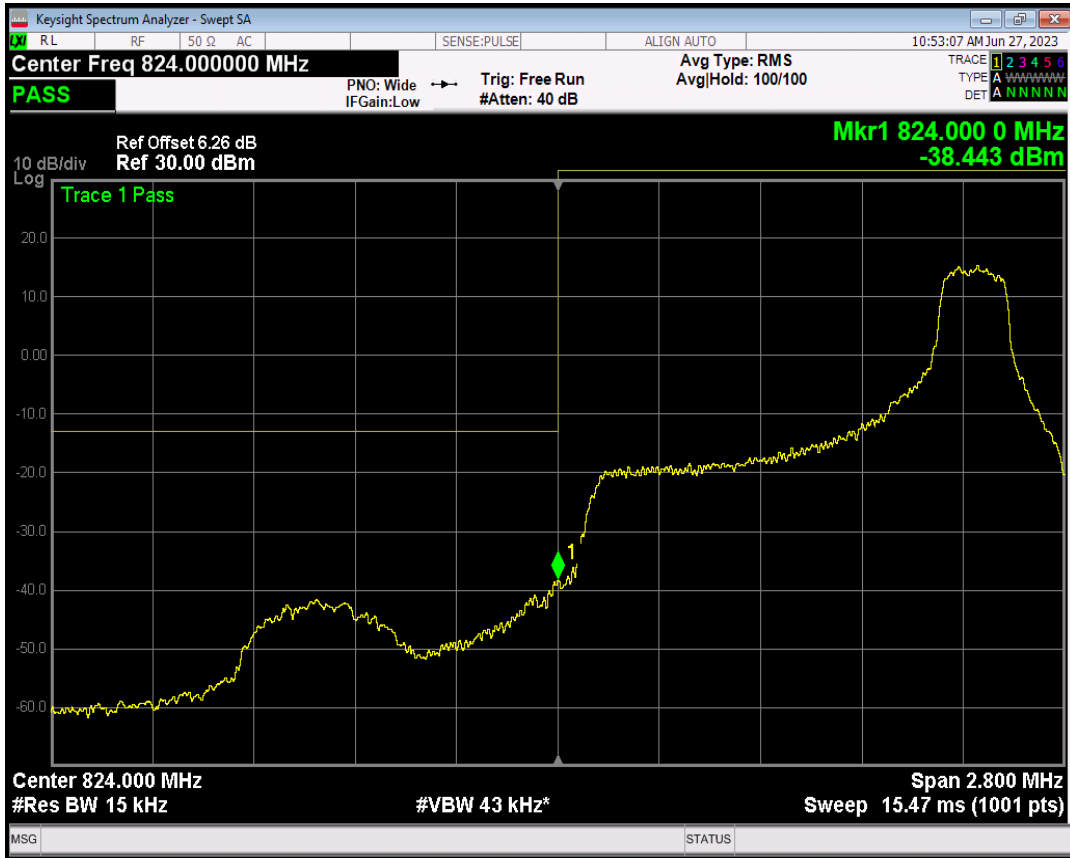

Band5 QPSK BW=1.4MHz Channel=20407 RB Size=1 Position=#Max

Band5 QPSK BW=1.4MHz Channel=20407 RB Size=6 Position=#0