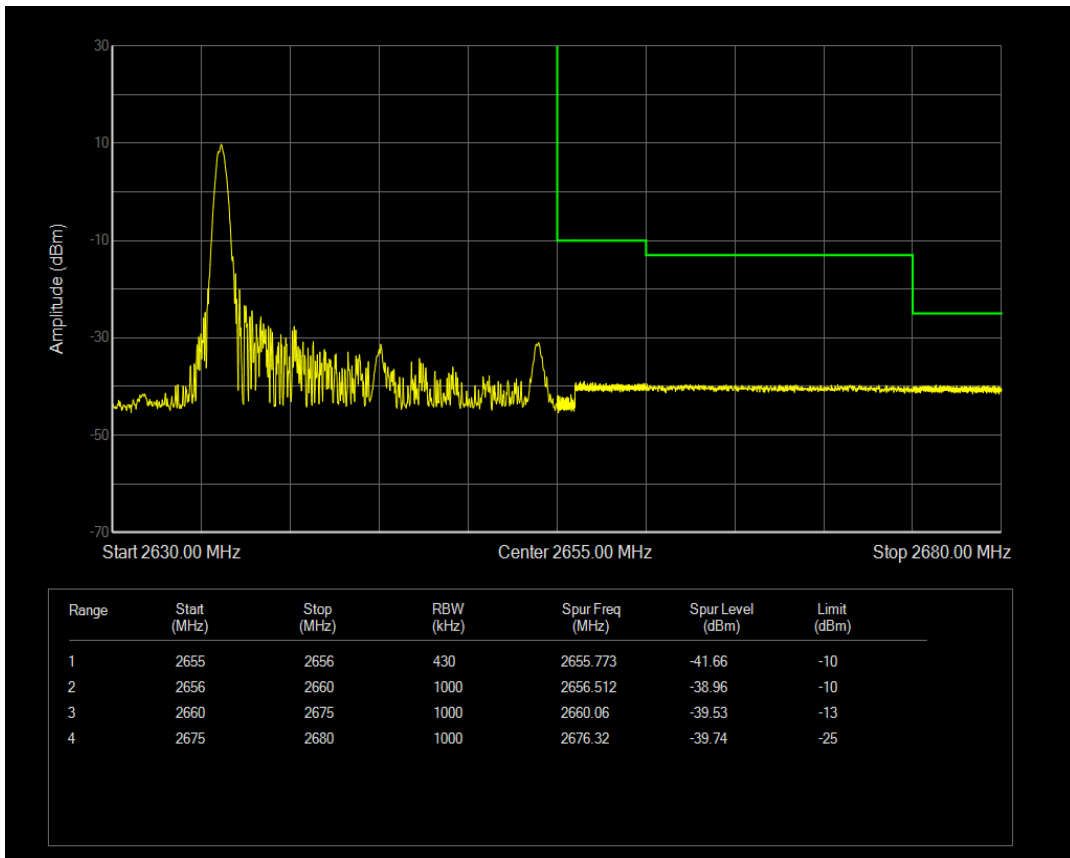

Band41(2535-2655) QPSK BW=20MHz Channel=41140 RB Size=1 Position=#0

Band41(2535-2655) QPSK BW=20MHz Channel=41140 RB Size=1 Position=#Max