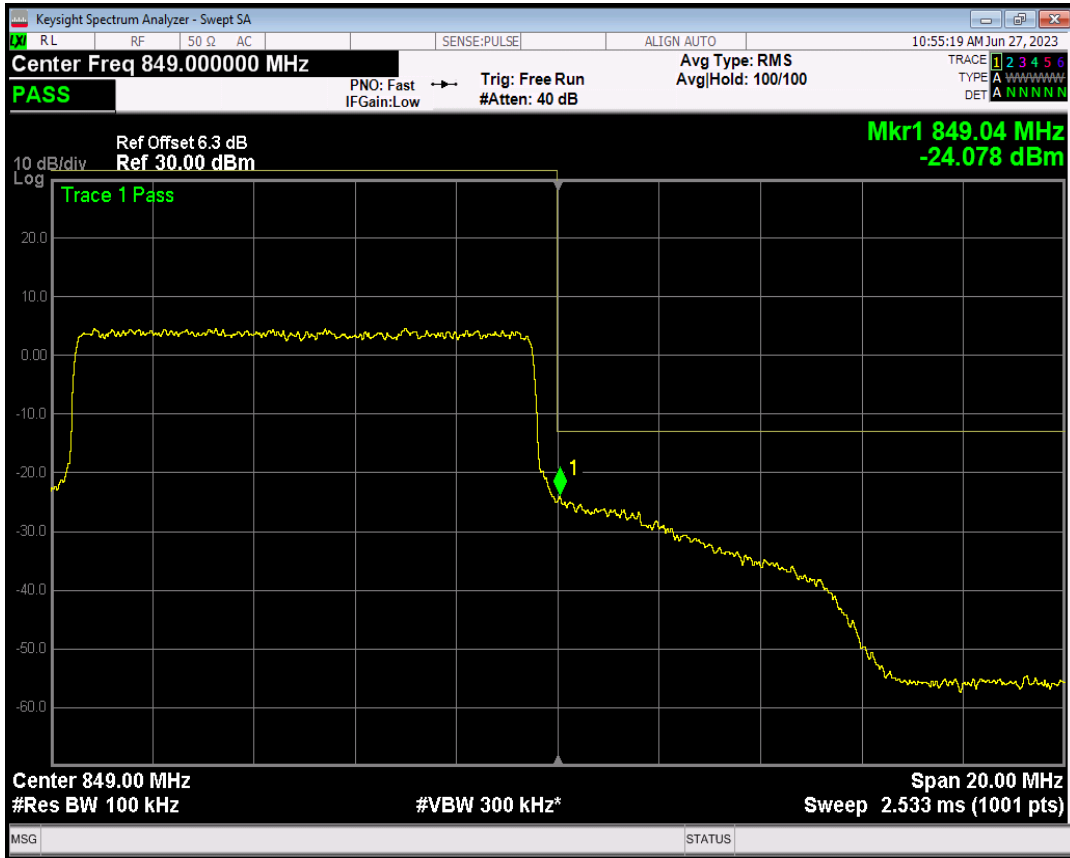

Band5 QPSK BW=10MHz Channel=20600 RB Size=50 Position=#0

Band5 16QAM BW=10MHz Channel=20600 RB Size=1 Position=#0

Band5 16QAM BW=10MHz Channel=20600 RB Size=1 Position=#Max

Band5 16QAM BW=10MHz Channel=20600 RB Size=50 Position=#0