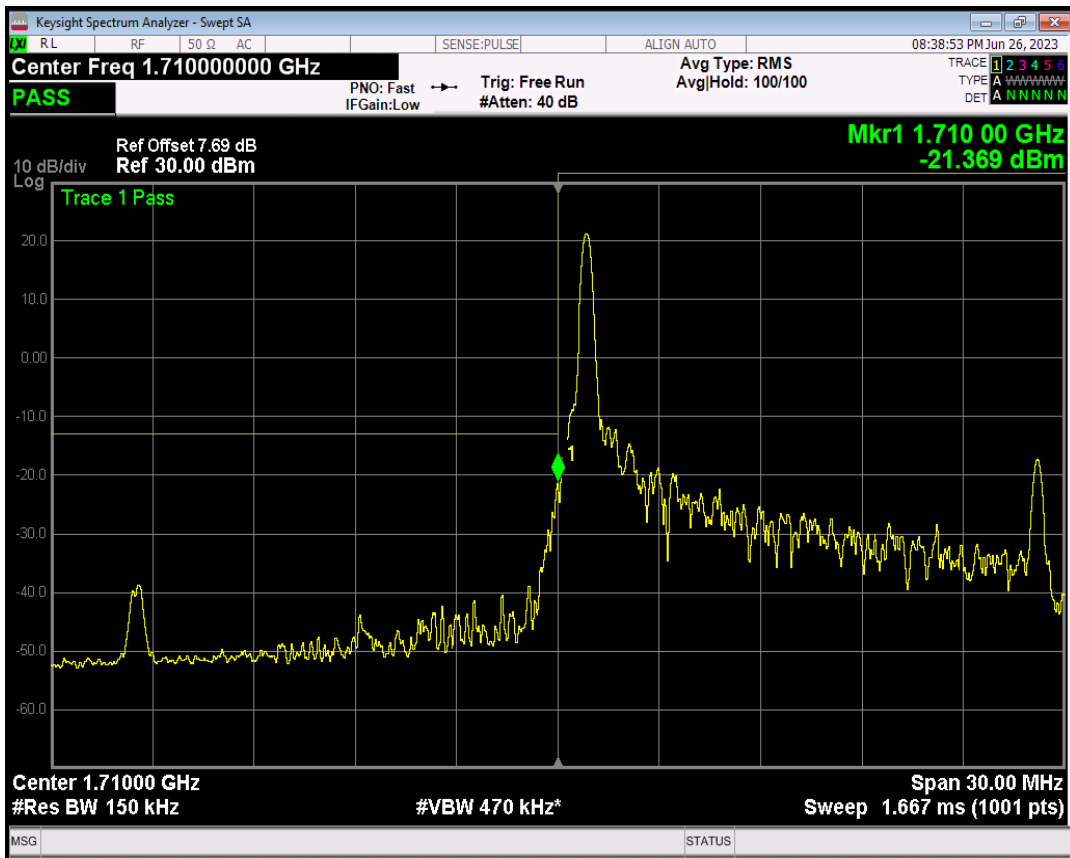

Band4 QPSK BW=15MHz Channel=20025 RB Size=1 Position=#0

Band4 QPSK BW=15MHz Channel=20025 RB Size=1 Position=#Max