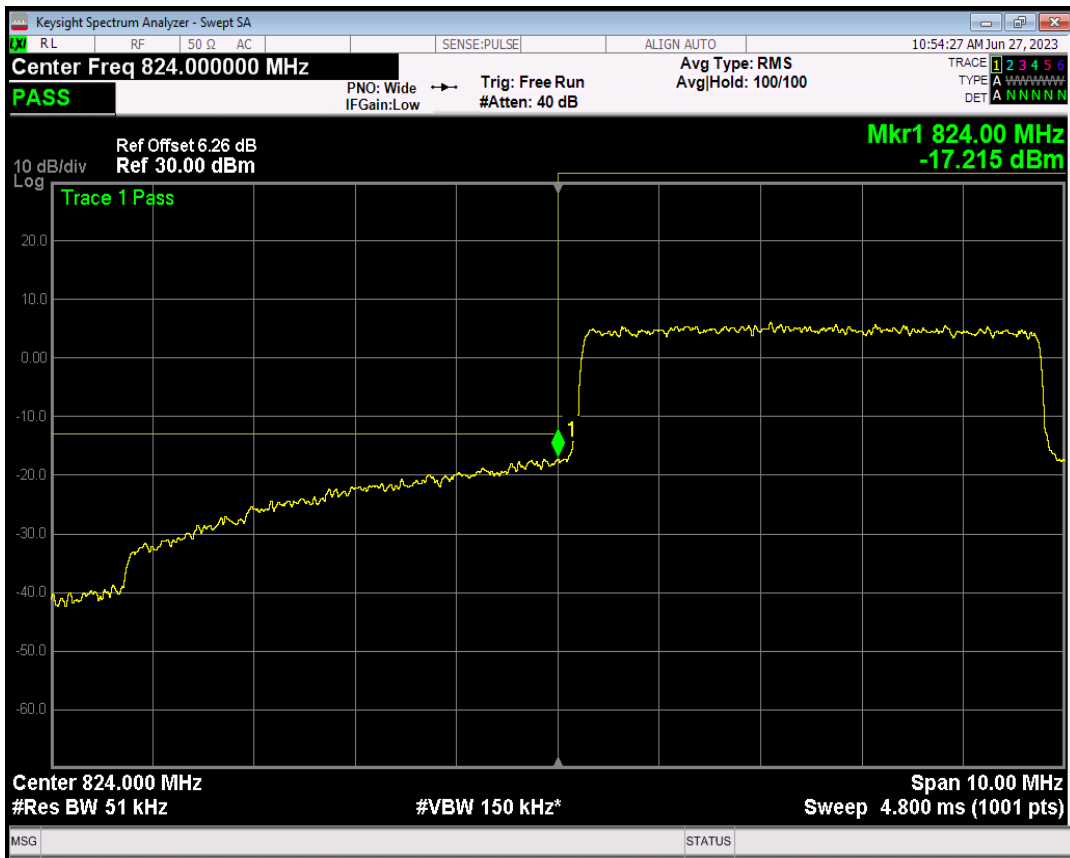

Band5 QPSK BW=5MHz Channel=20425 RB Size=25 Position=#0

Band5 16QAM BW=5MHz Channel=20425 RB Size=1 Position=#0