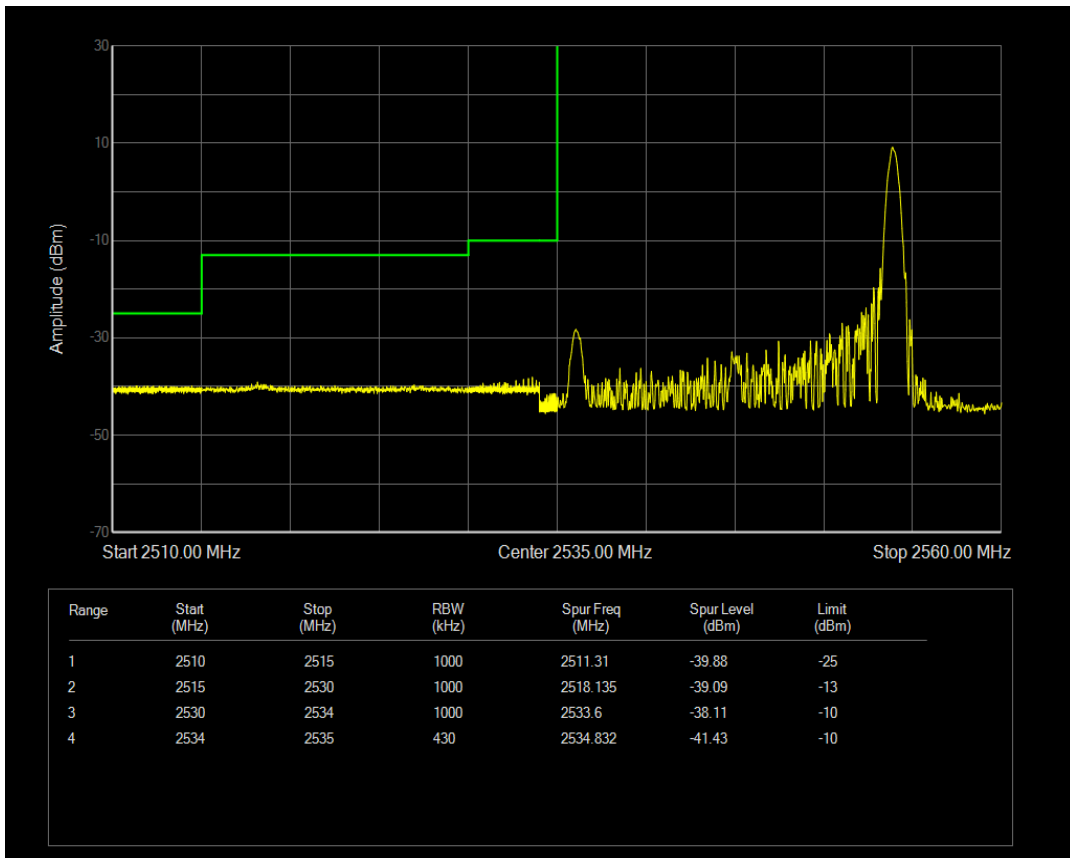

Band41(2535-2655) 16QAM BW=20MHz Channel=40140 RB Size=1 Position=#Max

Band41(2535-2655) 16QAM BW=20MHz Channel=40140 RB Size=100 Position=#0