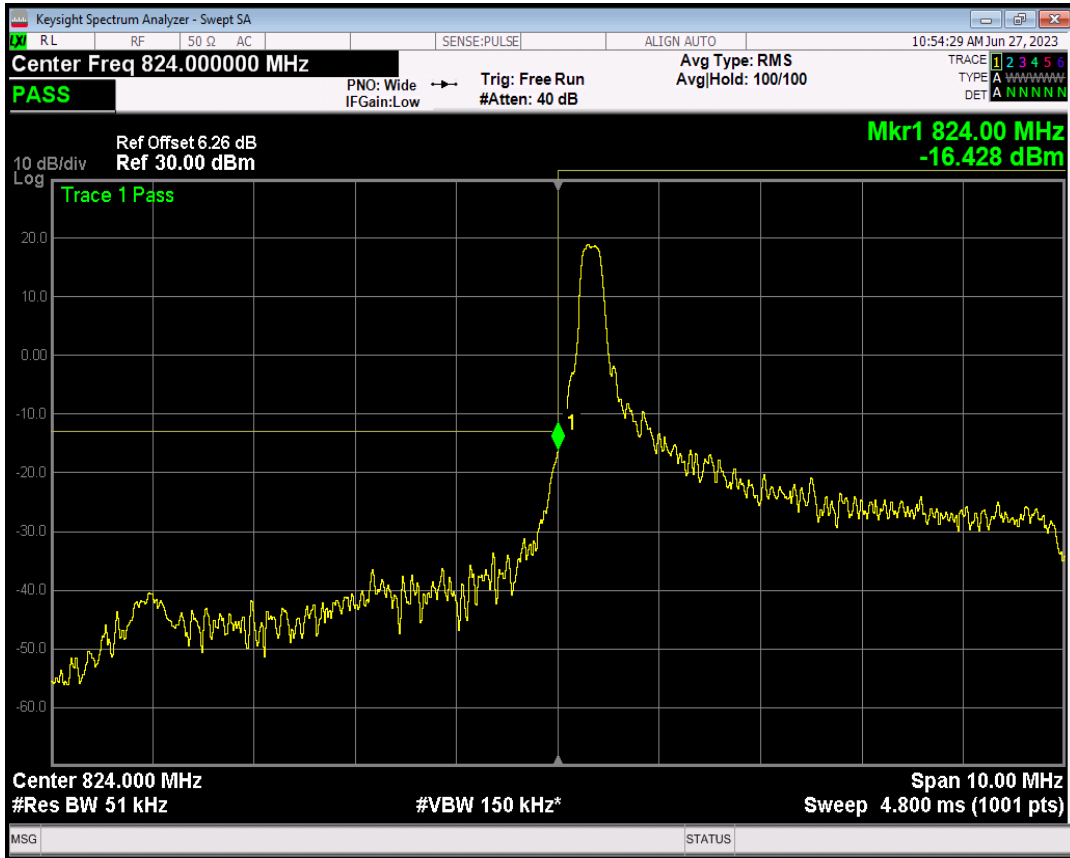

Band5 QPSK BW=5MHz Channel=20425 RB Size=1 Position=#0

Band5 QPSK BW=5MHz Channel=20425 RB Size=1 Position=#Max

Band5 QPSK BW=5MHz Channel=20425 RB Size=25 Position=#0

Band5 16QAM BW=5MHz Channel=20425 RB Size=1 Position=#0