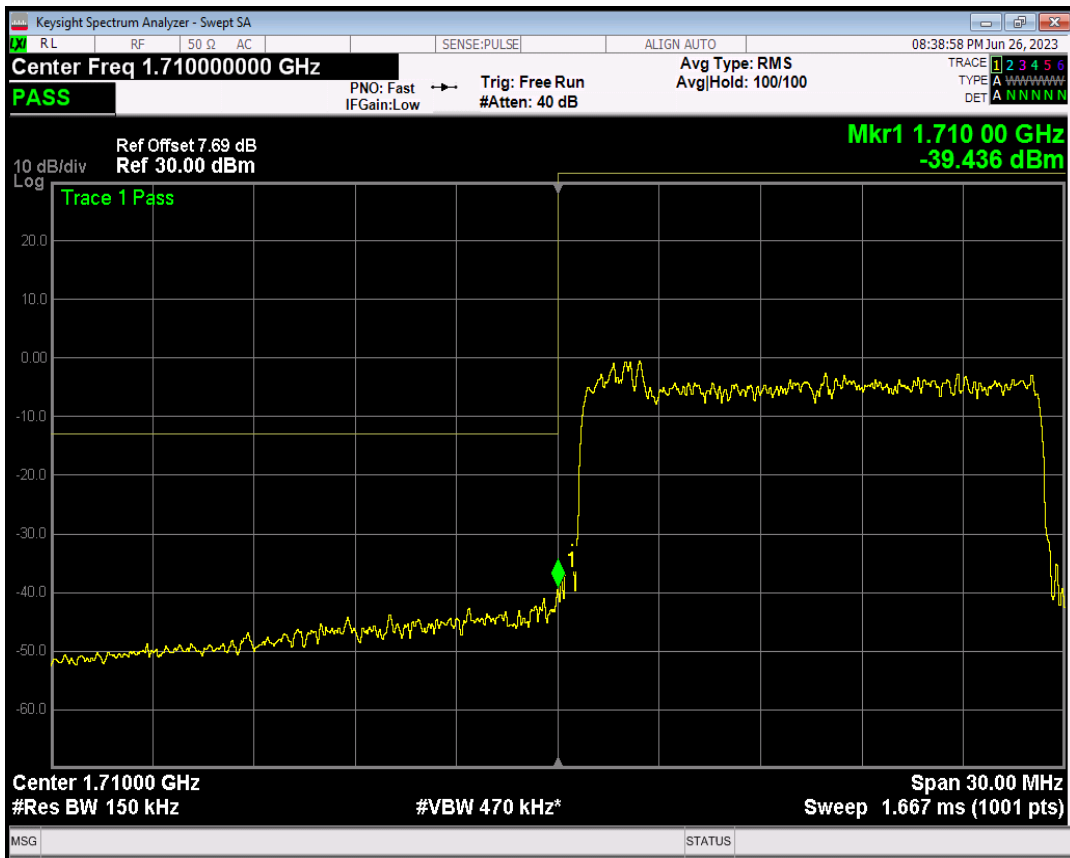

Band4 QPSK BW=10MHz Channel=20350 RB Size=50 Position=#0

Band4 16QAM BW=10MHz Channel=20350 RB Size=1 Position=#0

Band4 16QAM BW=10MHz Channel=20350 RB Size=1 Position=#Max

Band4 16QAM BW=10MHz Channel=20350 RB Size=50 Position=#0

Band4 QPSK BW=15MHz Channel=20025 RB Size=1 Position=#0

Band4 QPSK BW=15MHz Channel=20025 RB Size=1 Position=#Max

Band4 QPSK BW=15MHz Channel=20025 RB Size=75 Position=#0

Band4 16QAM BW=15MHz Channel=20025 RB Size=1 Position=#0