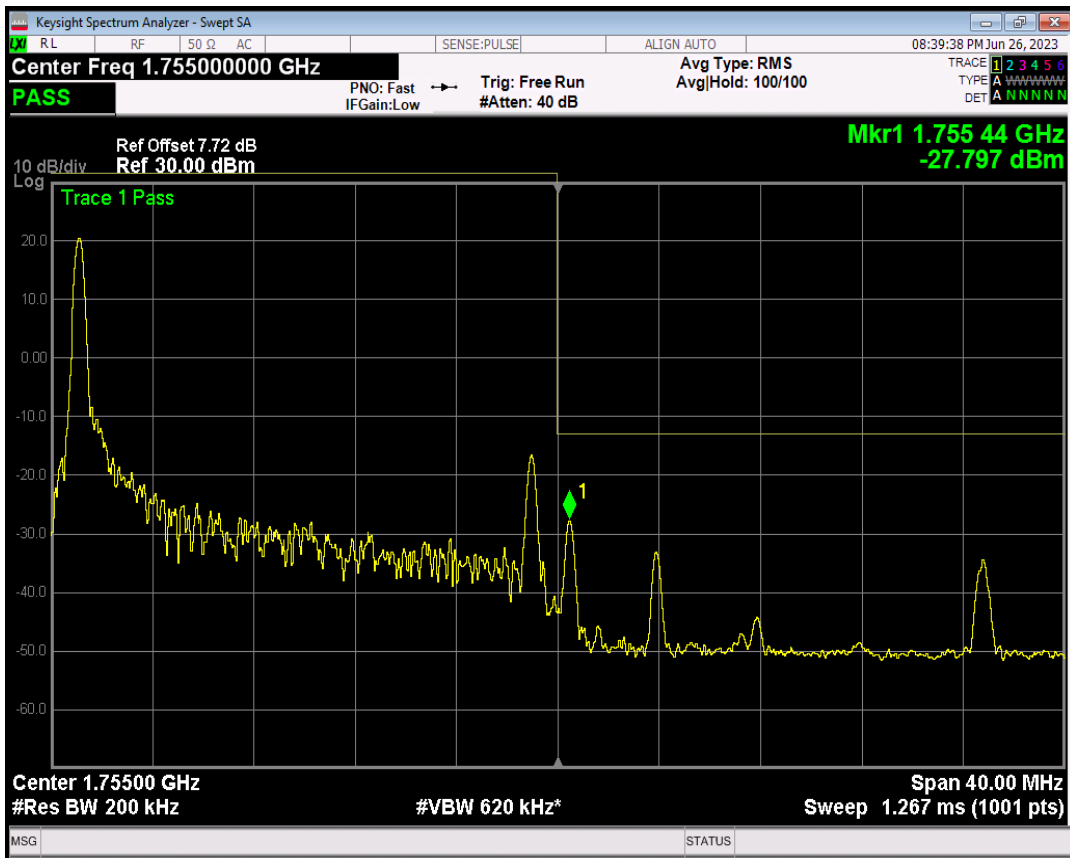

Band4 QPSK BW=20MHz Channel=20300 RB Size=1 Position=#0

Band4 QPSK BW=20MHz Channel=20300 RB Size=1 Position=#Max