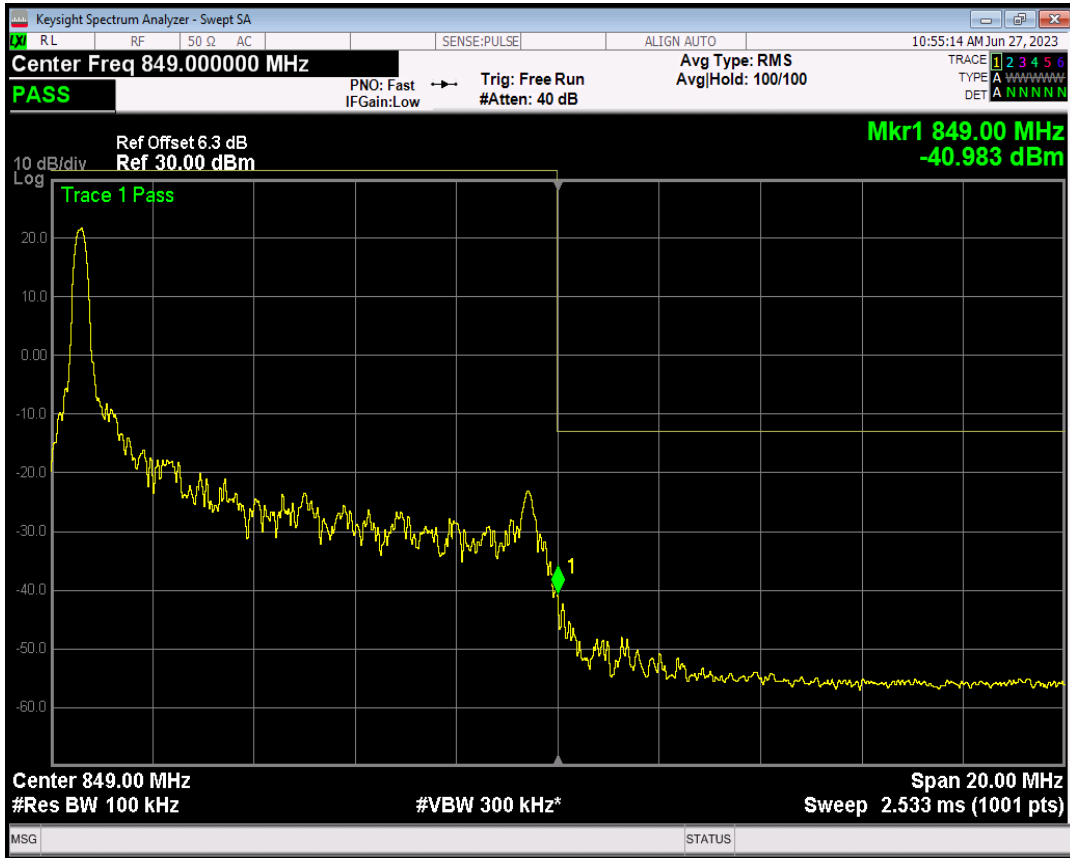

Band5 16QAM BW=10MHz Channel=20600 RB Size=1 Position=#0

Band5 16QAM BW=10MHz Channel=20600 RB Size=1 Position=#Max