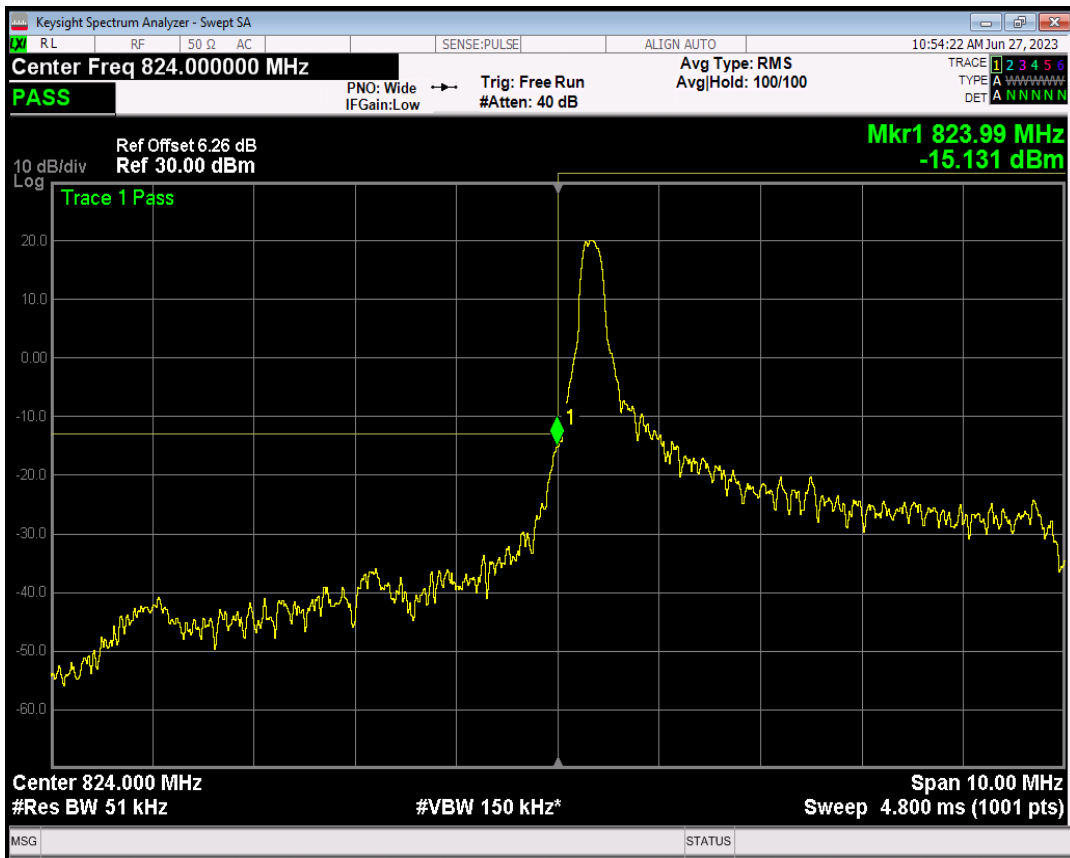

Band5 QPSK BW=5MHz Channel=20425 RB Size=1 Position=#0

Band5 QPSK BW=5MHz Channel=20425 RB Size=1 Position=#Max