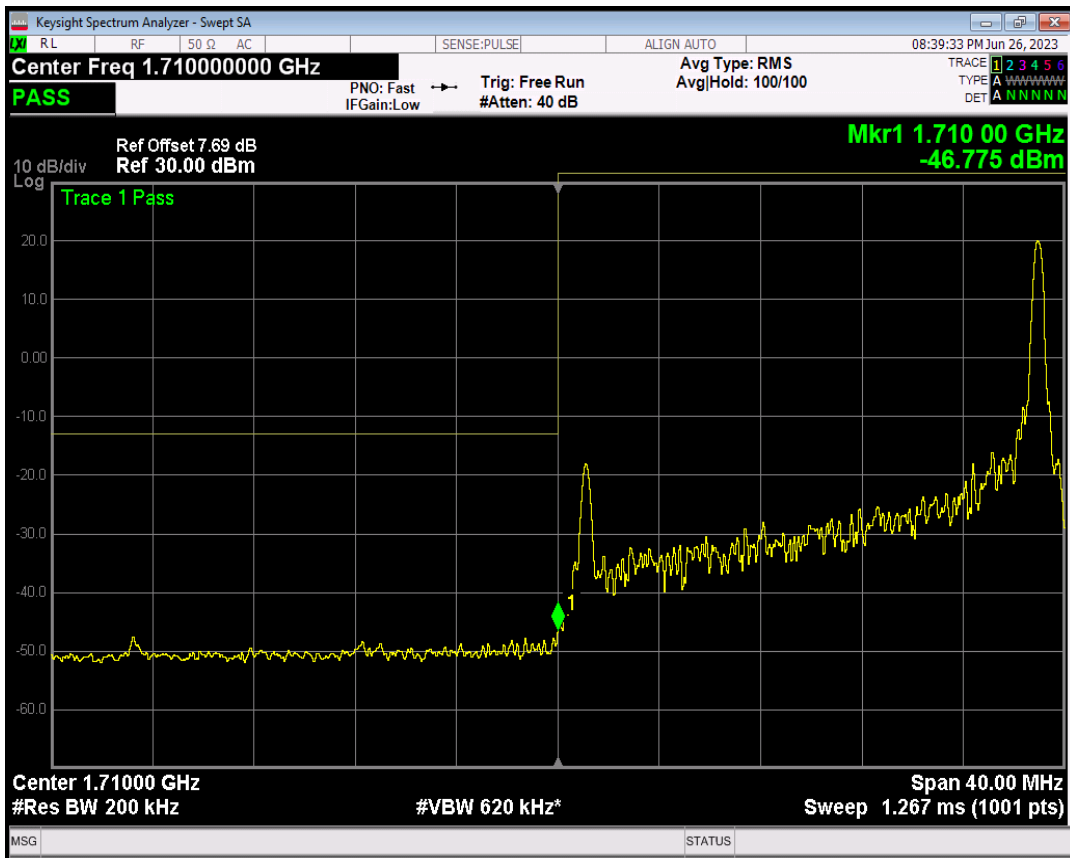

Band4 QPSK BW=20MHz Channel=20050 RB Size=1 Position=#0

Band4 QPSK BW=20MHz Channel=20050 RB Size=1 Position=#Max

Band4 QPSK BW=20MHz Channel=20050 RB Size=100 Position=#0

Band4 16QAM BW=20MHz Channel=20050 RB Size=1 Position=#0

Band4 16QAM BW=20MHz Channel=20050 RB Size=1 Position=#Max

Band4 16QAM BW=20MHz Channel=20050 RB Size=100 Position=#0

Band4 QPSK BW=20MHz Channel=20300 RB Size=1 Position=#0

Band4 QPSK BW=20MHz Channel=20300 RB Size=1 Position=#Max