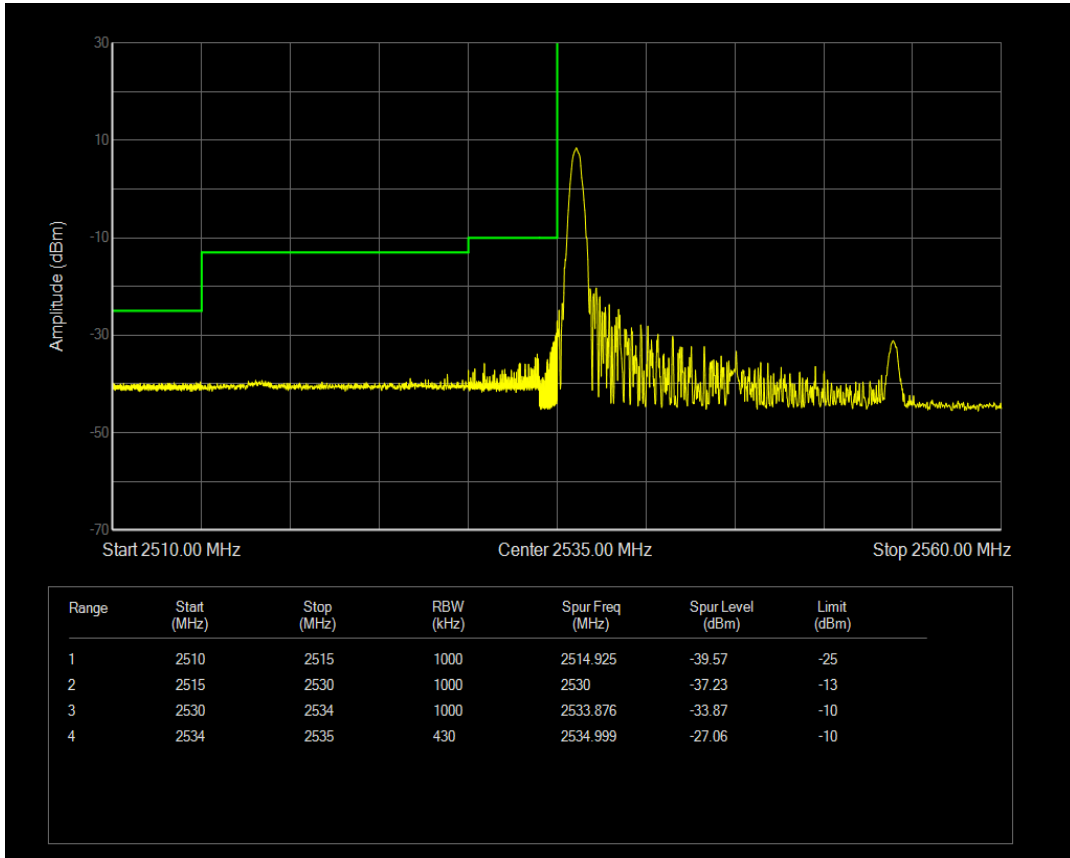

Band41(2535-2655) 16QAM BW=20MHz Channel=40140 RB Size=1 Position=#0

Band41(2535-2655) 16QAM BW=20MHz Channel=40140 RB Size=1 Position=#Max