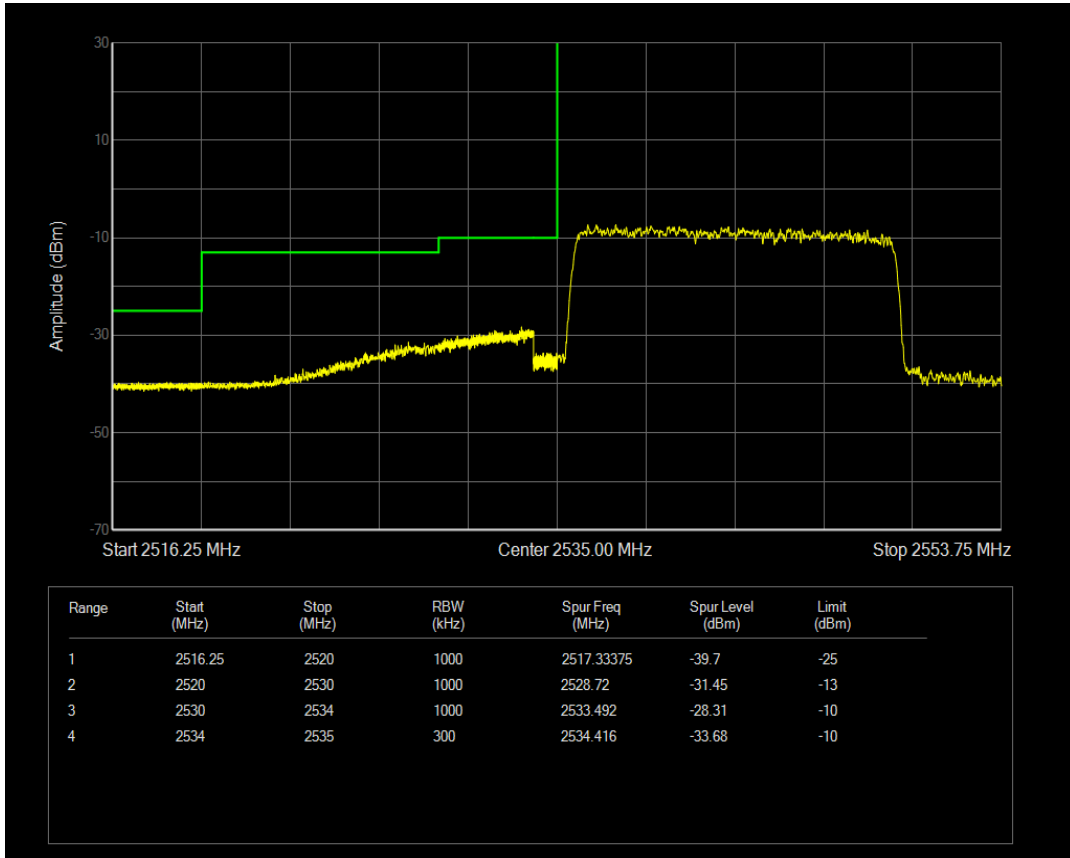

Band41(2535-2655) 16QAM BW=15MHz Channel=40115 RB Size=75 Position=#0

Band41(2535-2655) QPSK BW=15MHz Channel=41165 RB Size=1 Position=#0