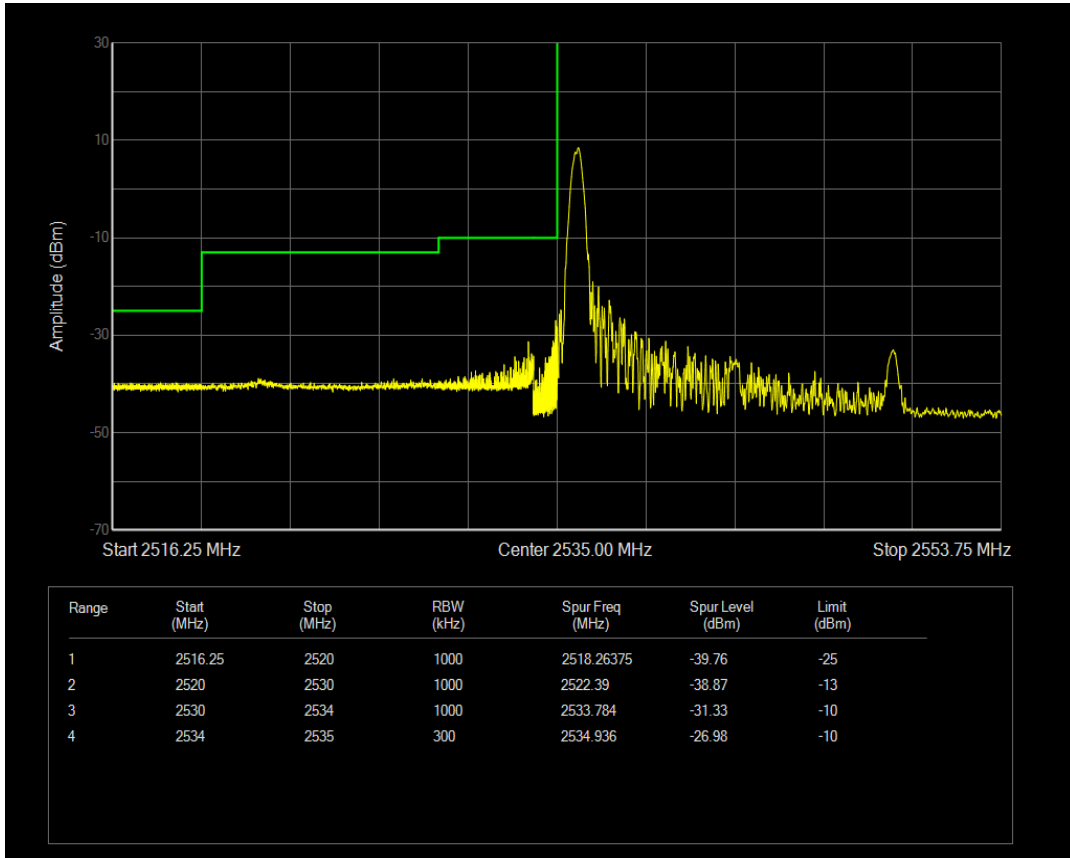

Band41(2535-2655) 16QAM BW=15MHz Channel=40115 RB Size=1 Position=#0

Band41(2535-2655) 16QAM BW=15MHz Channel=40115 RB Size=1 Position=#Max