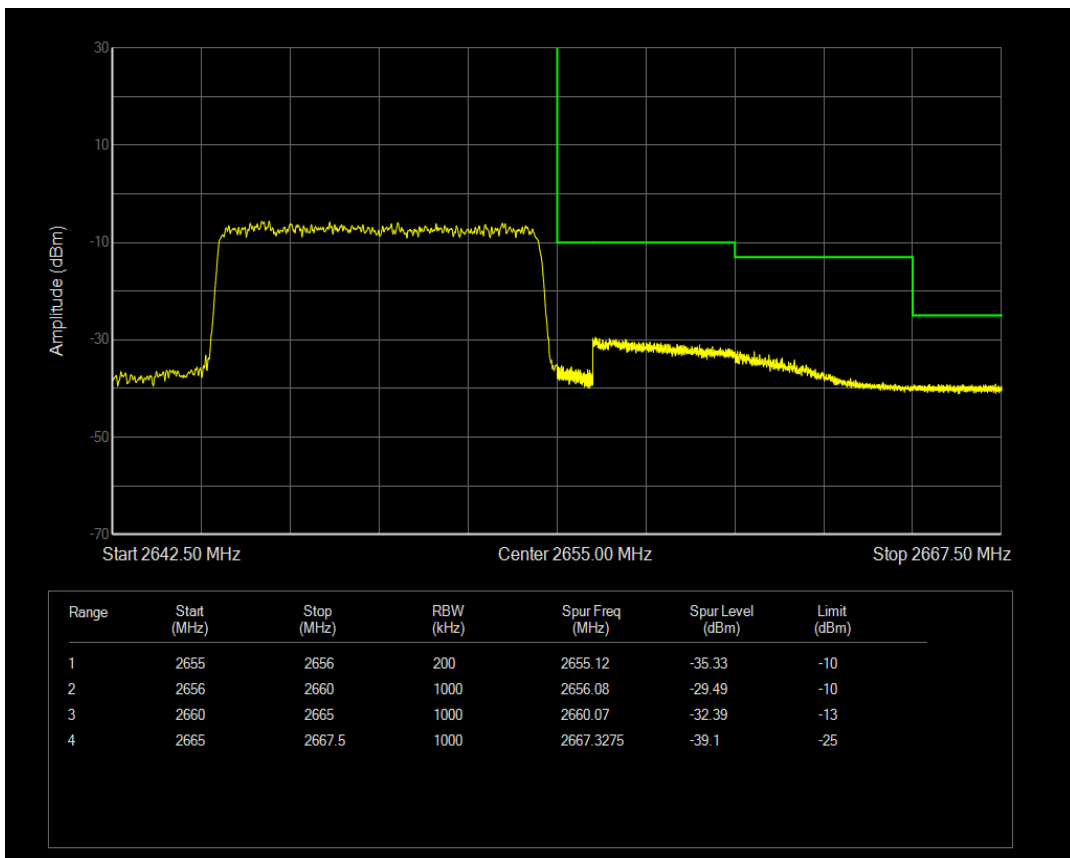

Band41(2535-2655) QPSK BW=10MHz Channel=41190 RB Size=50 Position=#0

Band41(2535-2655) 16QAM BW=10MHz Channel=41190 RB Size=1 Position=#0