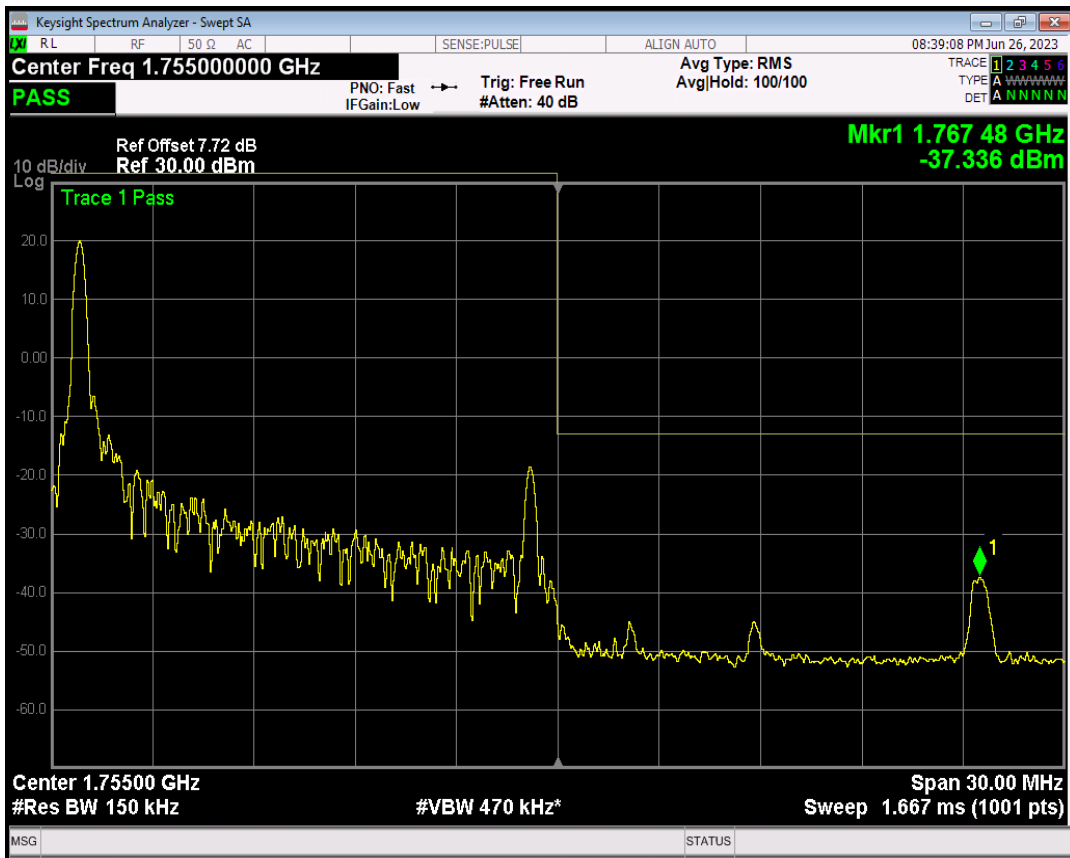

Band4 QPSK BW=15MHz Channel=20325 RB Size=1 Position=#0

Band4 QPSK BW=15MHz Channel=20325 RB Size=1 Position=#Max