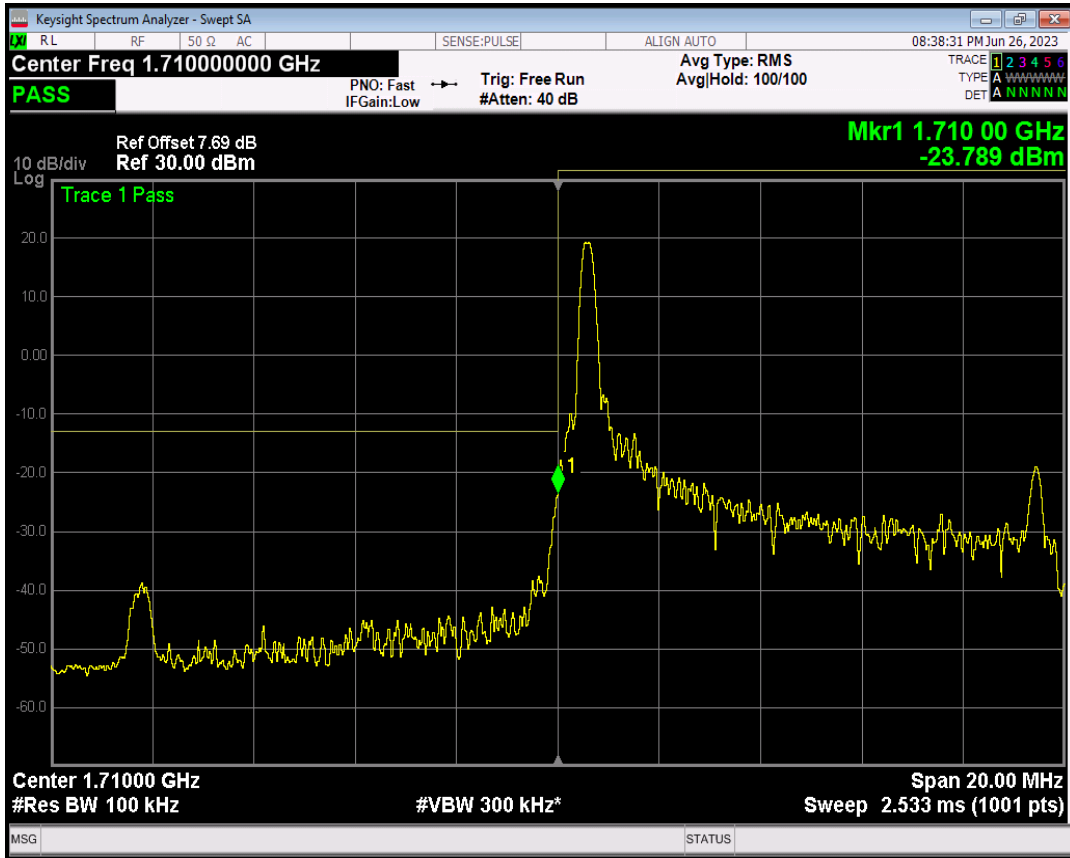

Band4 QPSK BW=10MHz Channel=20000 RB Size=1 Position=#0

Band4 QPSK BW=10MHz Channel=20000 RB Size=1 Position=#Max

Band4 QPSK BW=10MHz Channel=20000 RB Size=50 Position=#0

Band4 16QAM BW=10MHz Channel=20000 RB Size=1 Position=#0

Band4 16QAM BW=10MHz Channel=20000 RB Size=1 Position=#Max

Band4 16QAM BW=10MHz Channel=20000 RB Size=50 Position=#0

Band4 QPSK BW=10MHz Channel=20350 RB Size=1 Position=#0

Band4 QPSK BW=10MHz Channel=20350 RB Size=1 Position=#Max