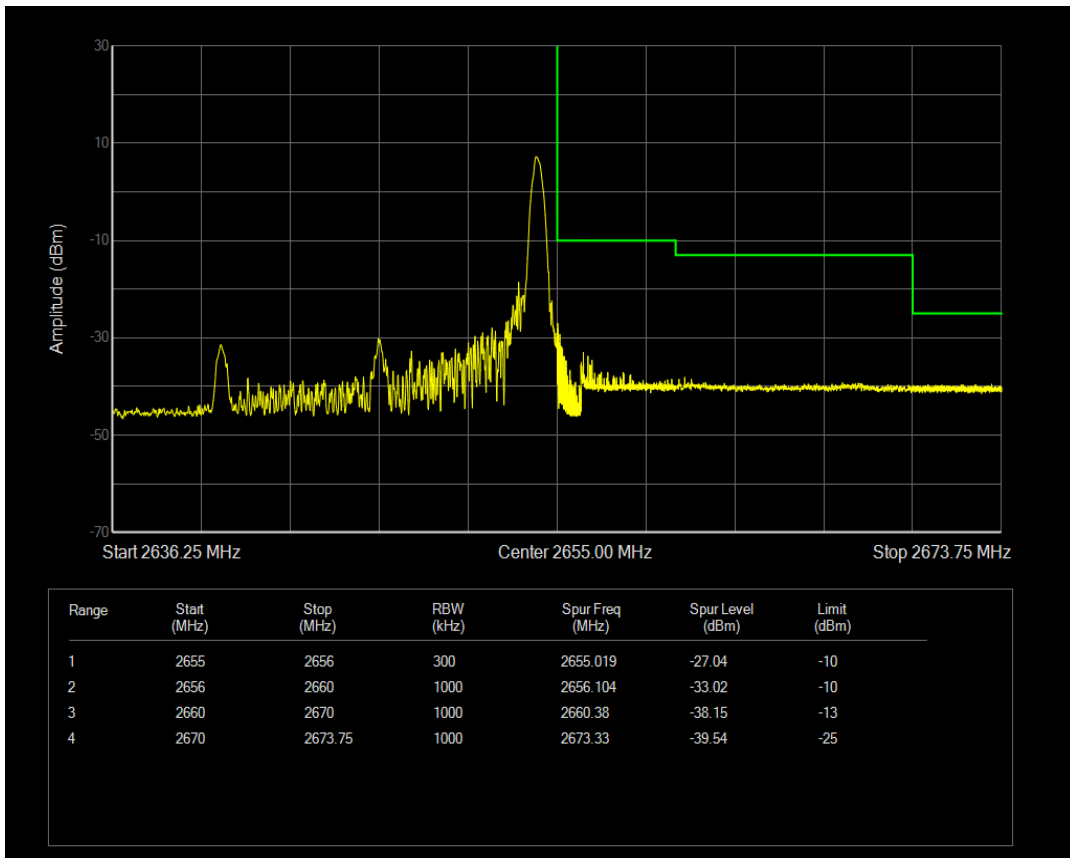

Band41(2535-2655) 16QAM BW=15MHz Channel=41165 RB Size=1 Position=#Max

Band41(2535-2655) 16QAM BW=15MHz Channel=41165 RB Size=75 Position=#0