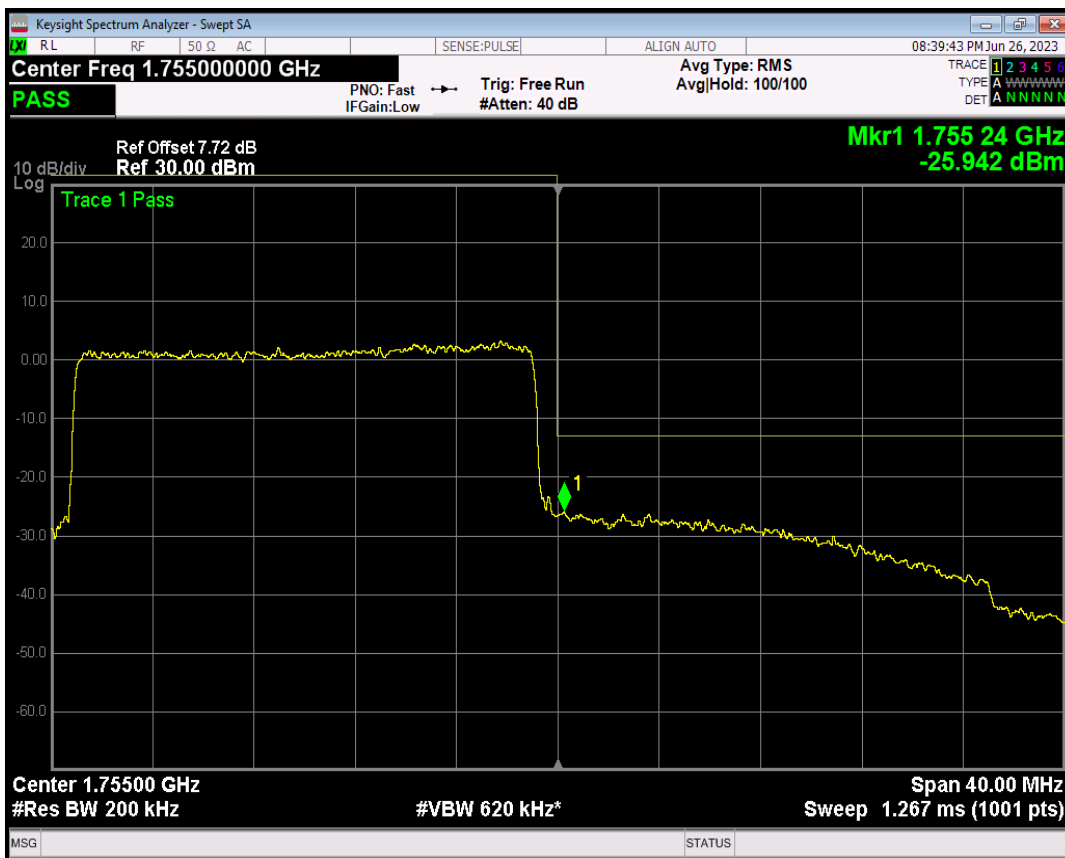

Band4 QPSK BW=20MHz Channel=20300 RB Size=100 Position=#0

Band4 16QAM BW=20MHz Channel=20300 RB Size=1 Position=#0