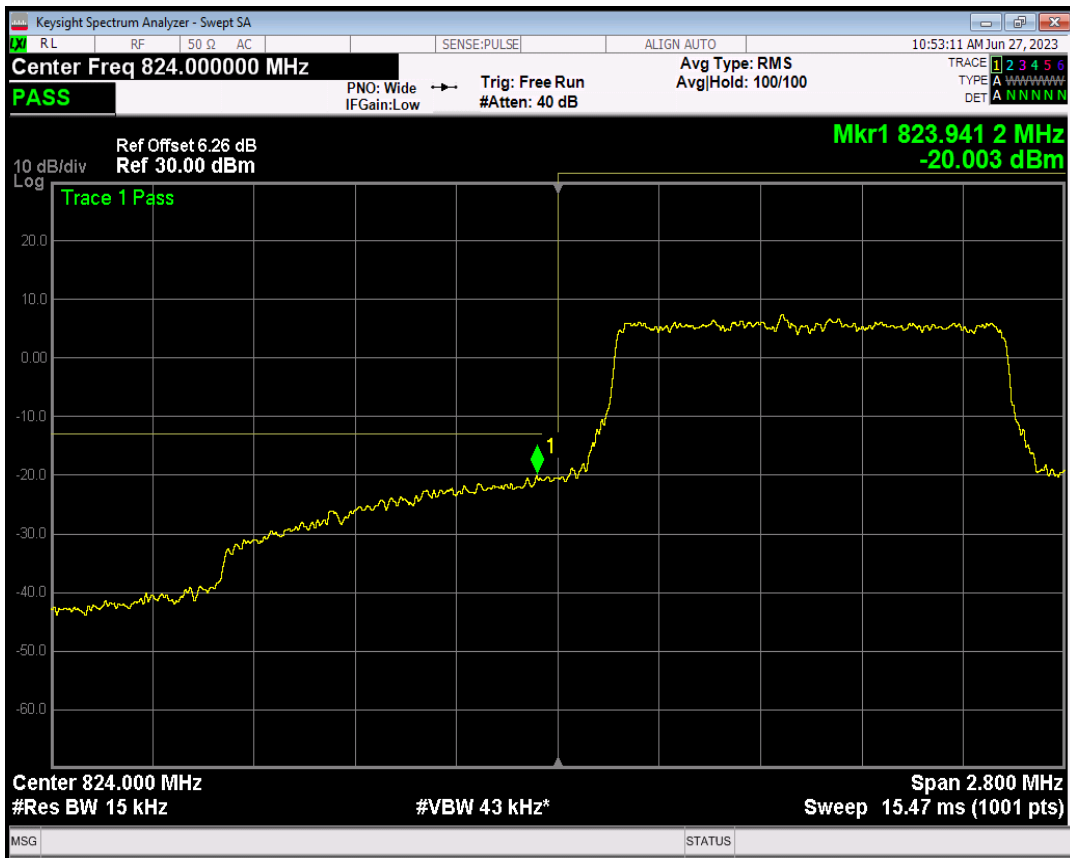

Band5 QPSK BW=1.4MHz Channel=20407 RB Size=6 Position=#0

Band5 16QAM BW=1.4MHz Channel=20407 RB Size=1 Position=#0