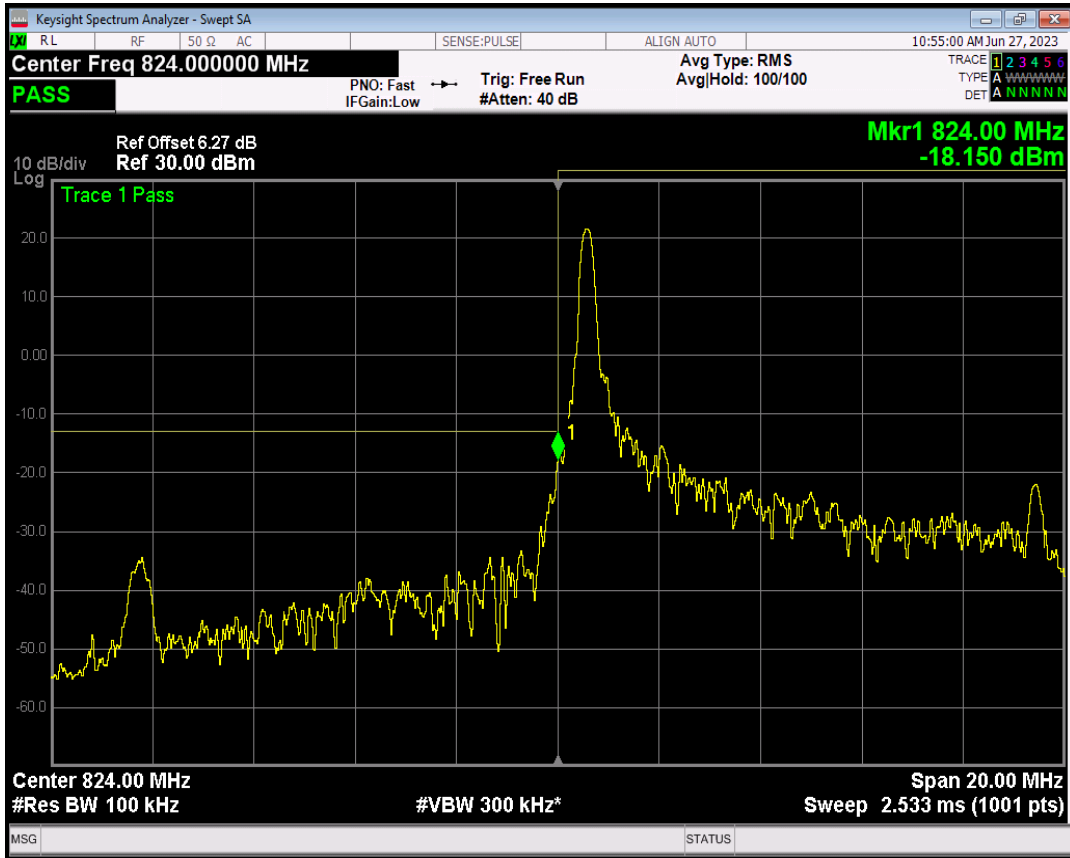

Band5 QPSK BW=10MHz Channel=20450 RB Size=1 Position=#0

Band5 QPSK BW=10MHz Channel=20450 RB Size=1 Position=#Max

Band5 QPSK BW=10MHz Channel=20450 RB Size=50 Position=#0

Band5 16QAM BW=10MHz Channel=20450 RB Size=1 Position=#0