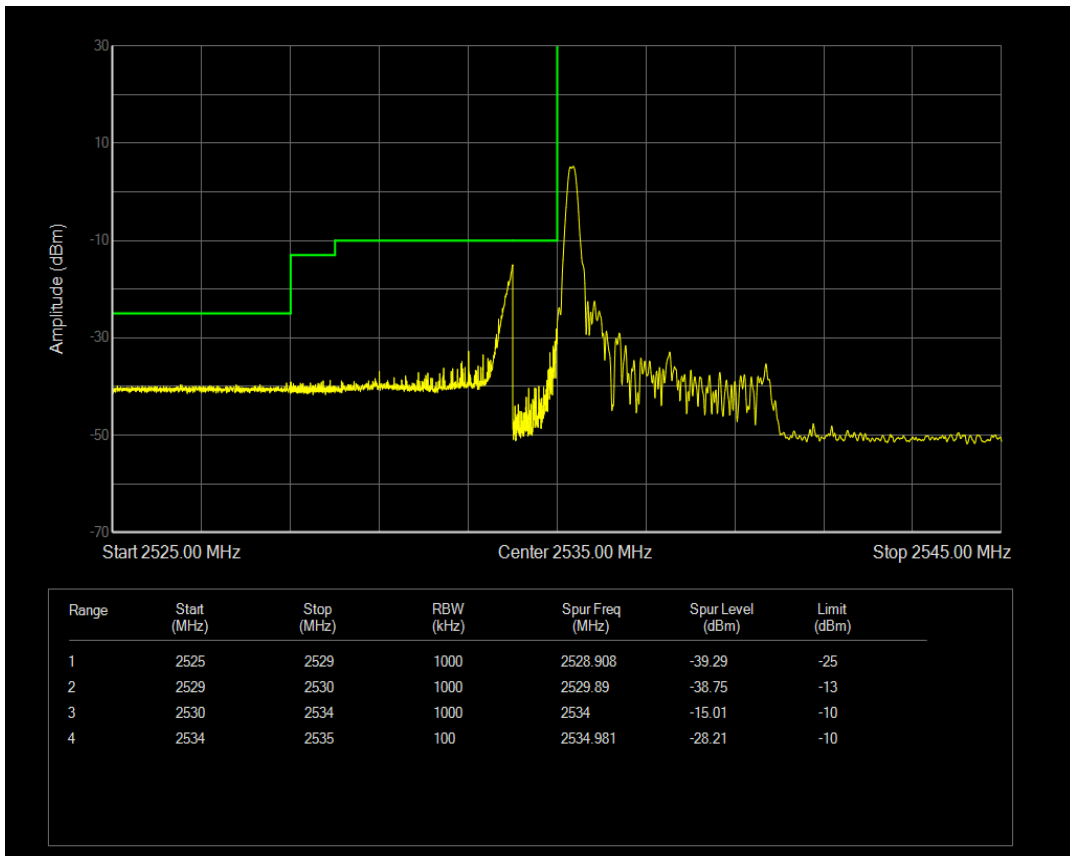

Band41(2535-2655) QPSK BW=5MHz Channel=40065 RB Size=1 Position=#0

Band41(2535-2655) QPSK BW=5MHz Channel=40065 RB Size=1 Position=#Max