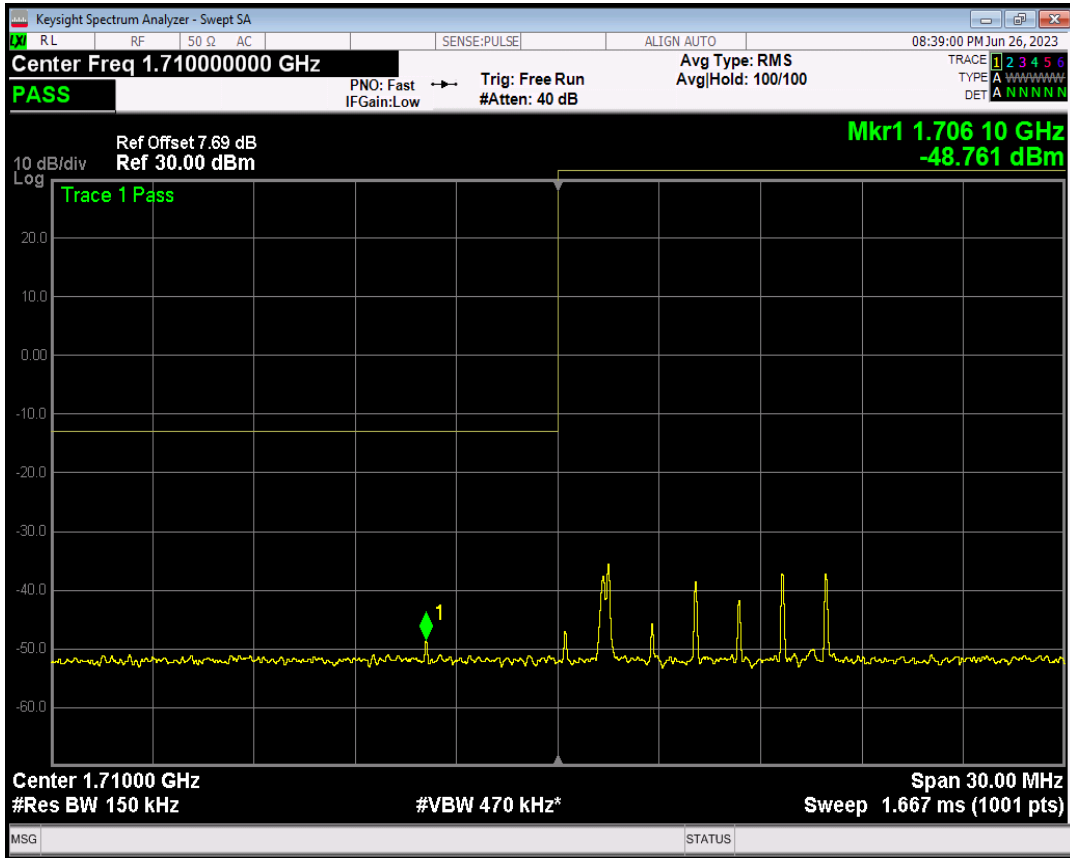

Band4 QPSK BW=15MHz Channel=20025 RB Size=1 Position=#0

Band4 QPSK BW=15MHz Channel=20025 RB Size=1 Position=#Max

Band4 QPSK BW=15MHz Channel=20025 RB Size=75 Position=#0

Band4 16QAM BW=15MHz Channel=20025 RB Size=1 Position=#0