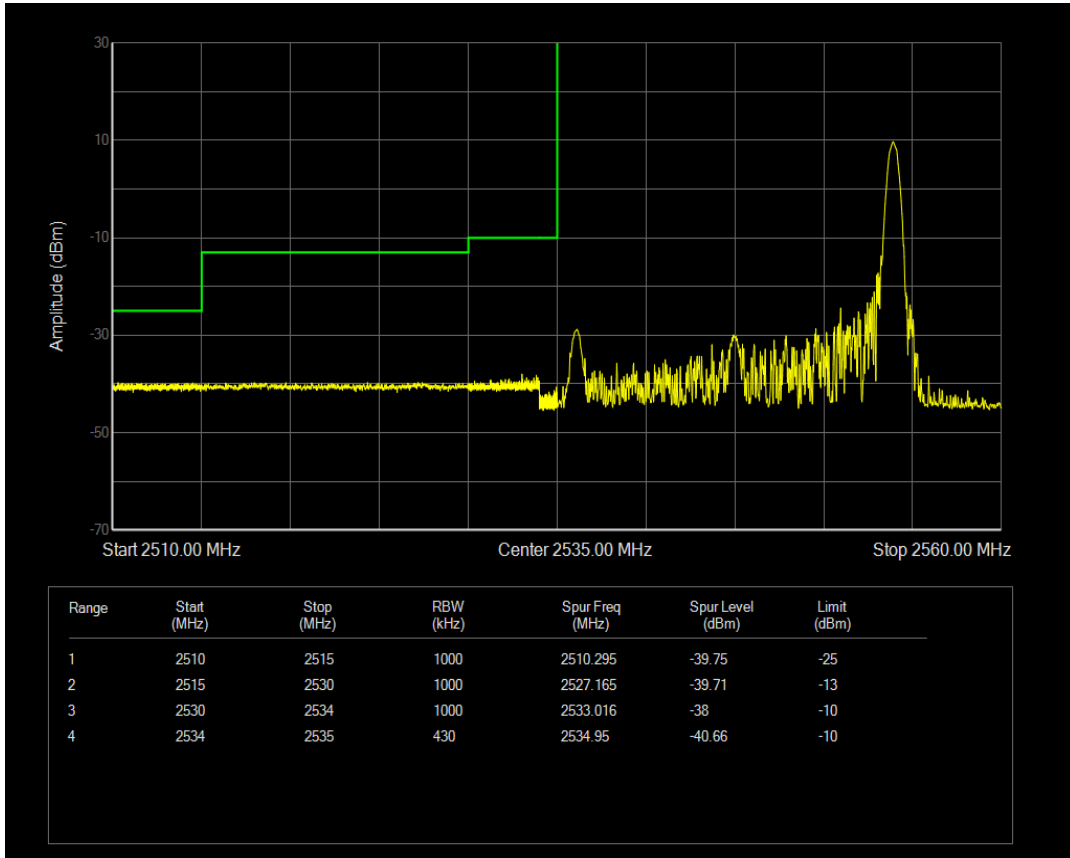

Band41(2535-2655) QPSK BW=20MHz Channel=40140 RB Size=1 Position=#0

Band41(2535-2655) QPSK BW=20MHz Channel=40140 RB Size=1 Position=#Max

Band41(2535-2655) QPSK BW=20MHz Channel=40140 RB Size=100 Position=#0