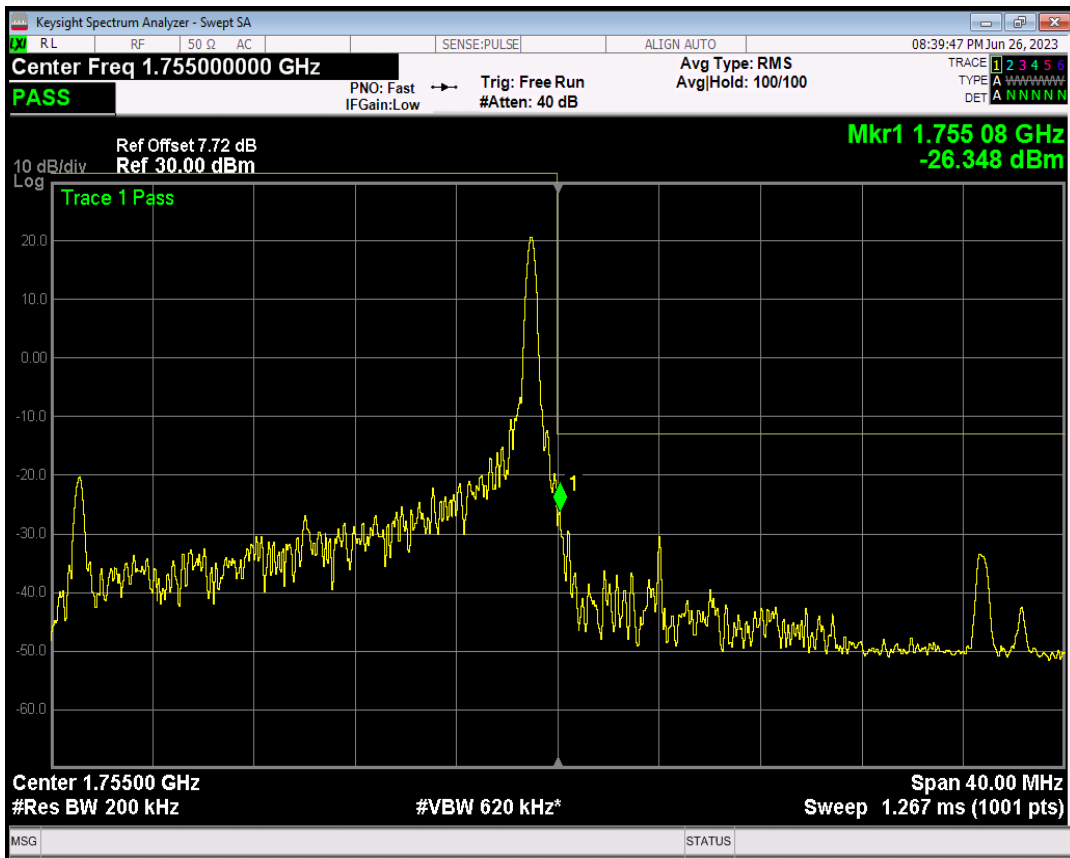

Band4 16QAM BW=20MHz Channel=20050 RB Size=1 Position=#Max

Band4 16QAM BW=20MHz Channel=20050 RB Size=100 Position=#0

Band4 QPSK BW=20MHz Channel=20300 RB Size=1 Position=#0

Band4 QPSK BW=20MHz Channel=20300 RB Size=1 Position=#Max

Band4 QPSK BW=20MHz Channel=20300 RB Size=100 Position=#0

Band4 16QAM BW=20MHz Channel=20300 RB Size=1 Position=#0

Band4 16QAM BW=20MHz Channel=20300 RB Size=1 Position=#Max

Band4 16QAM BW=20MHz Channel=20300 RB Size=100 Position=#0