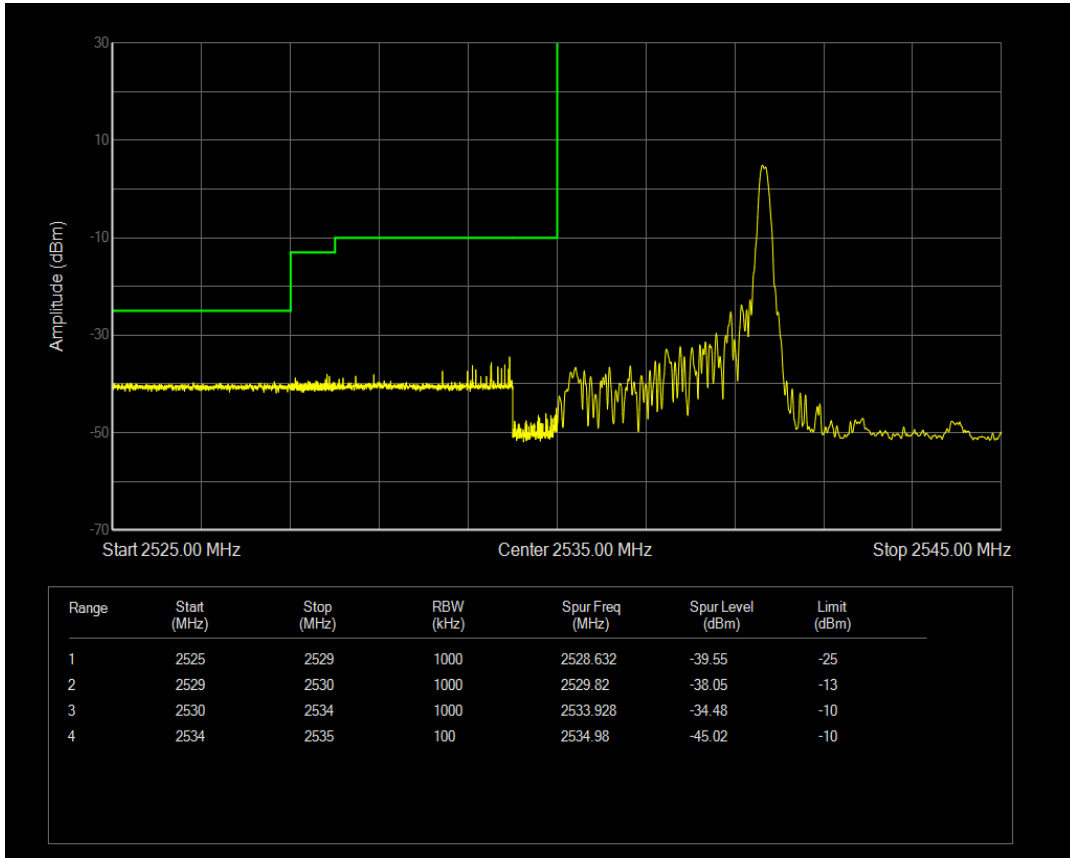

Band41(2535-2655) QPSK BW=5MHz Channel=40065 RB Size=1 Position=#Max

Band41(2535-2655) QPSK BW=5MHz Channel=40065 RB Size=25 Position=#0