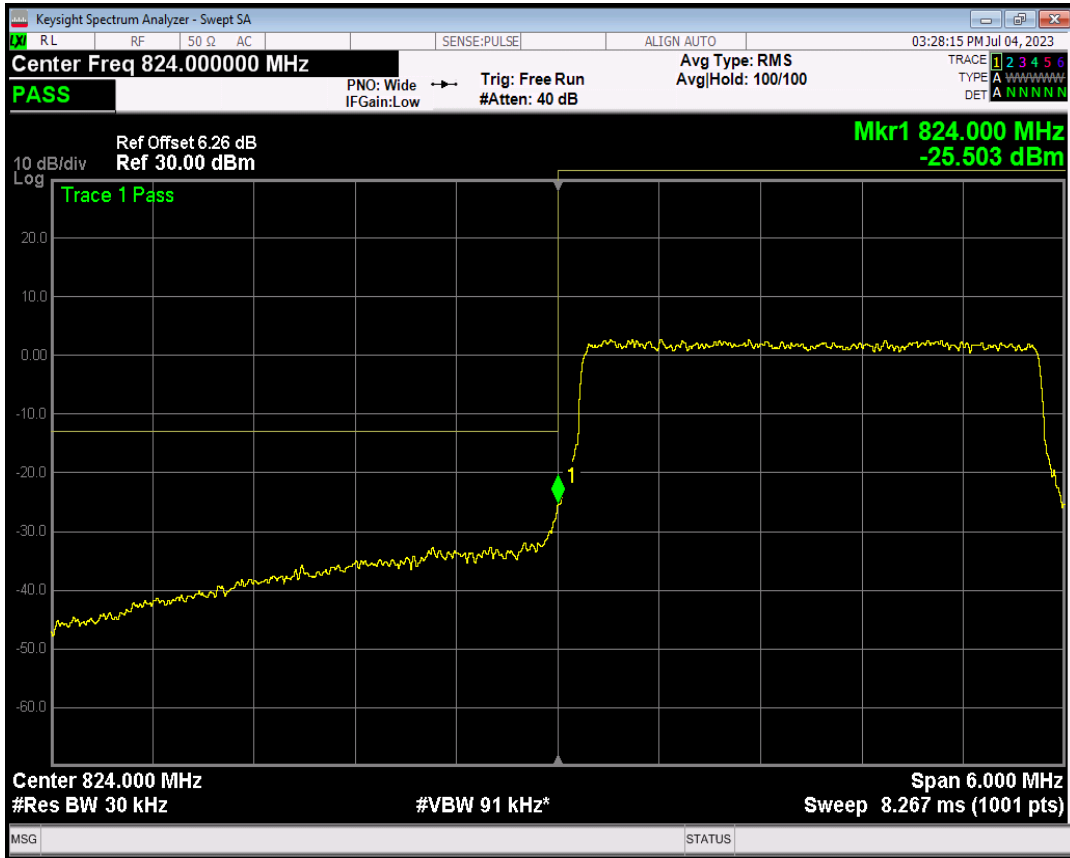

Band5 16QAM BW=3MHz Channel=20415 RB Size=15 Position=#0

Band5 QPSK BW=3MHz Channel=20635 RB Size=1 Position=#0