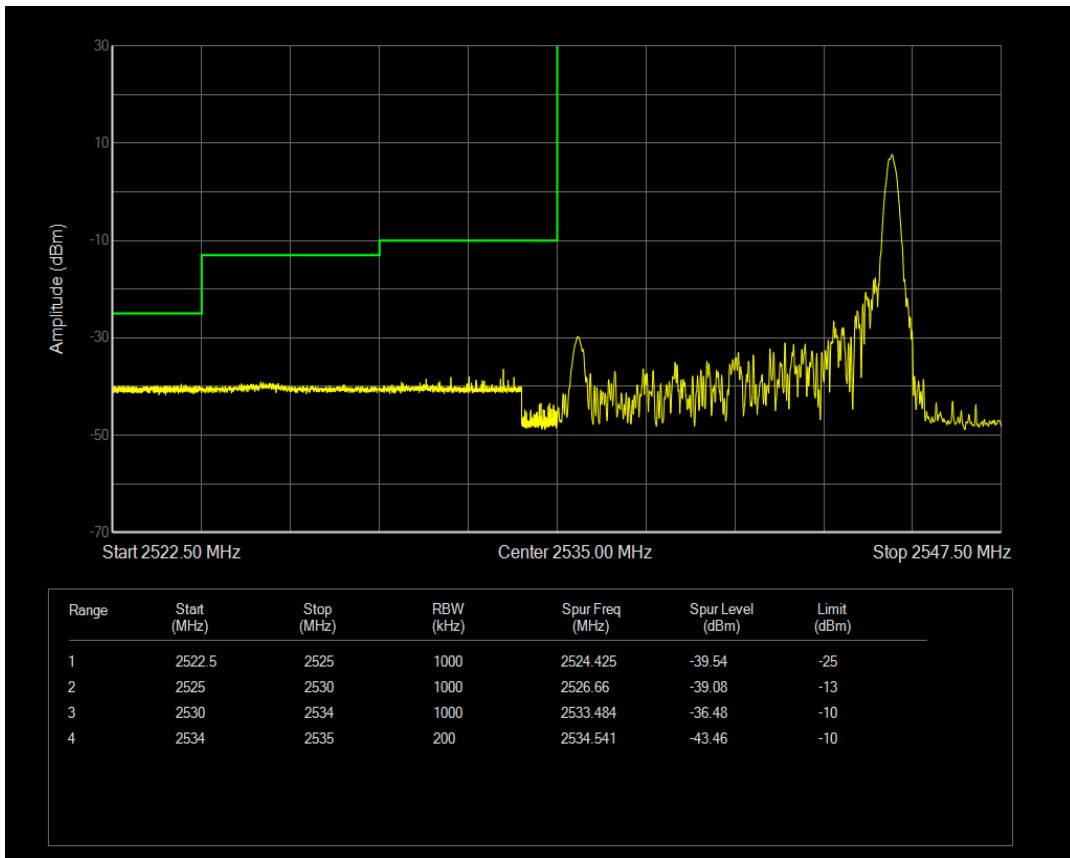

Band41(2535-2655) 16QAM BW=10MHz Channel=40090 RB Size=1 Position=#Max

Band41(2535-2655) 16QAM BW=10MHz Channel=40090 RB Size=50 Position=#0