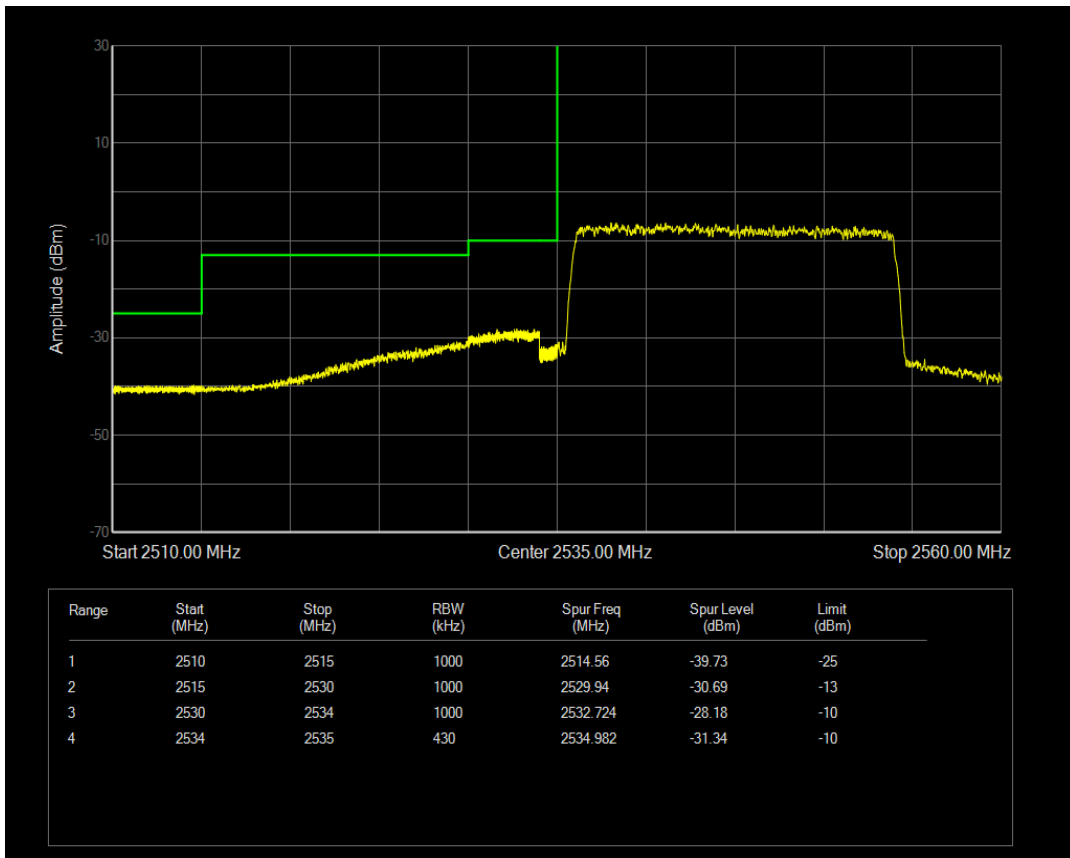

Band41(2535-2655) QPSK BW=20MHz Channel=40140 RB Size=1 Position=#0

Band41(2535-2655) QPSK BW=20MHz Channel=40140 RB Size=1 Position=#Max

Band41(2535-2655) QPSK BW=20MHz Channel=40140 RB Size=100 Position=#0