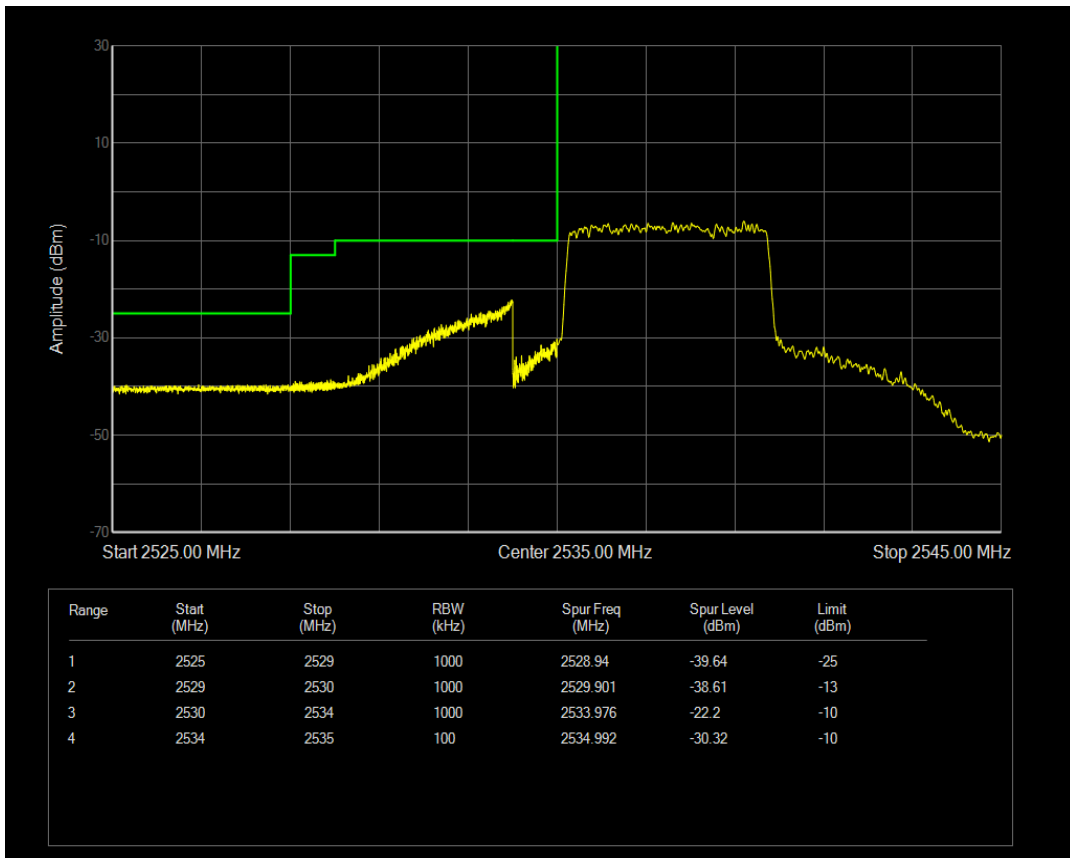

Band41(2535-2655) QPSK BW=5MHz Channel=40065 RB Size=25 Position=#0

Band41(2535-2655) 16QAM BW=5MHz Channel=40065 RB Size=1 Position=#0