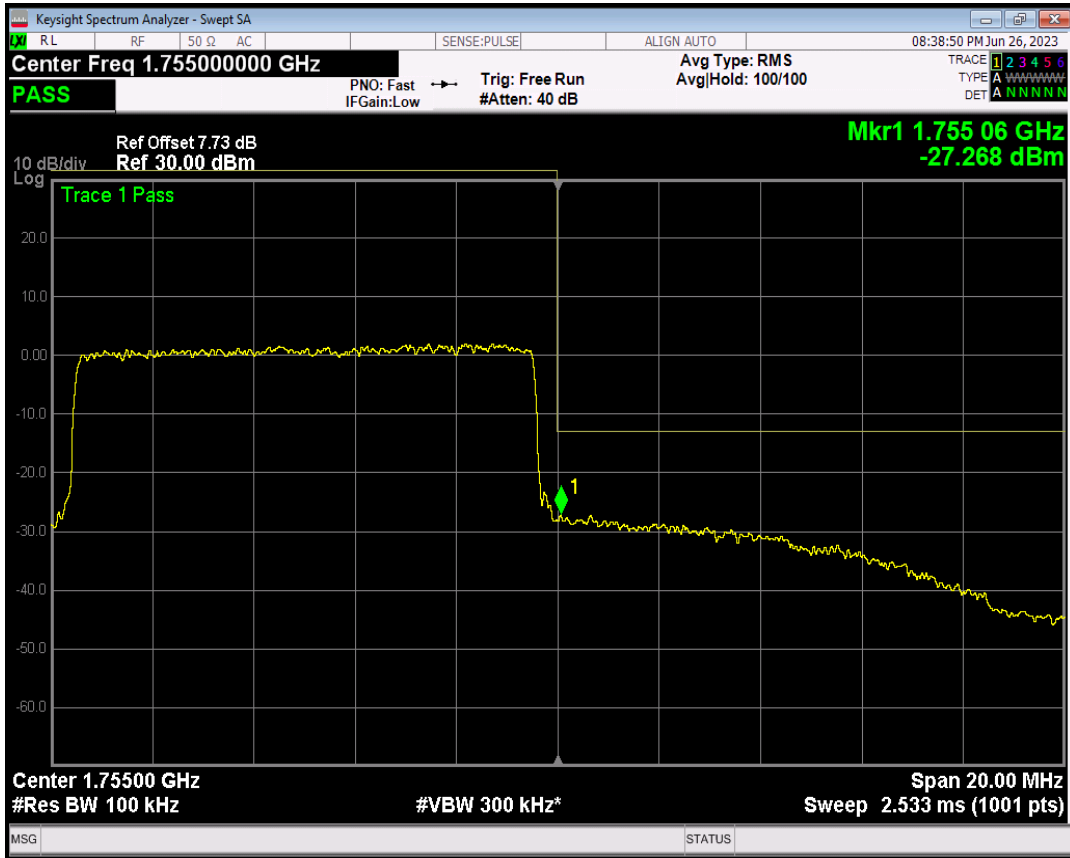

Band4 QPSK BW=10MHz Channel=20350 RB Size=50 Position=#0

Band4 16QAM BW=10MHz Channel=20350 RB Size=1 Position=#0

Band4 16QAM BW=10MHz Channel=20350 RB Size=1 Position=#Max

Band4 16QAM BW=10MHz Channel=20350 RB Size=50 Position=#0