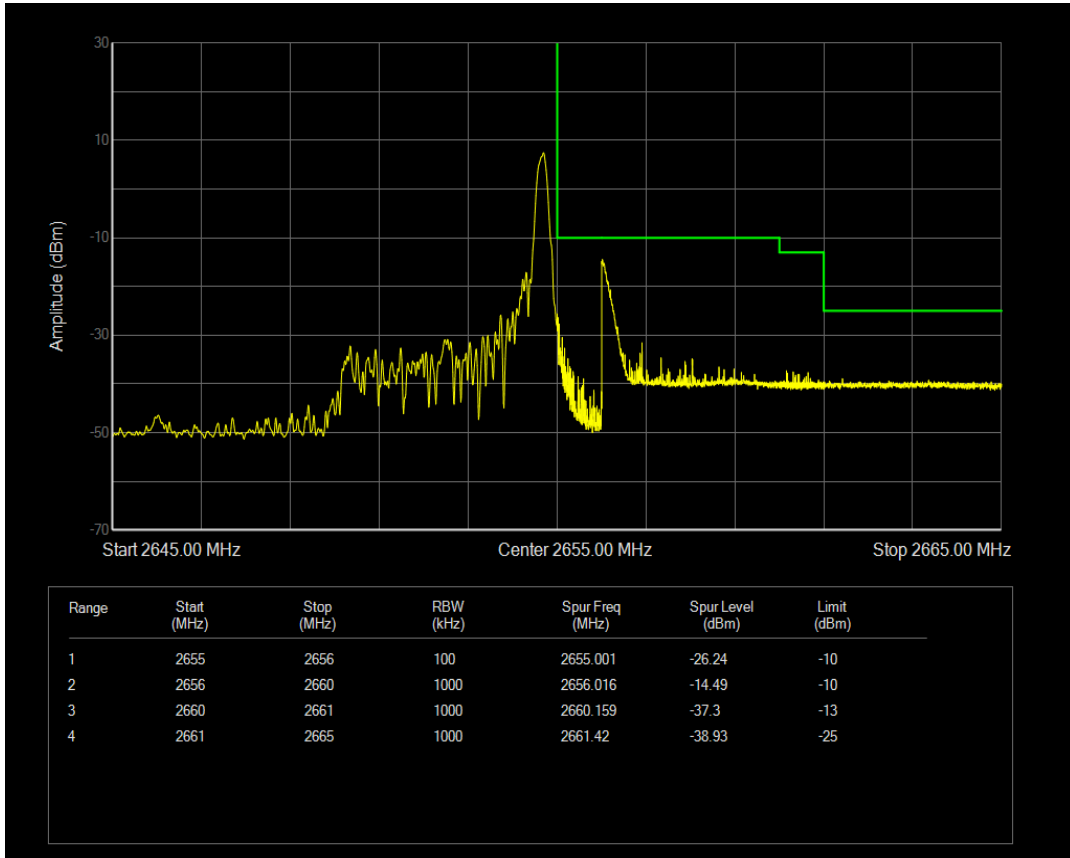

Band41(2535-2655) QPSK BW=5MHz Channel=41215 RB Size=1 Position=#Max

Band41(2535-2655) QPSK BW=5MHz Channel=41215 RB Size=25 Position=#0