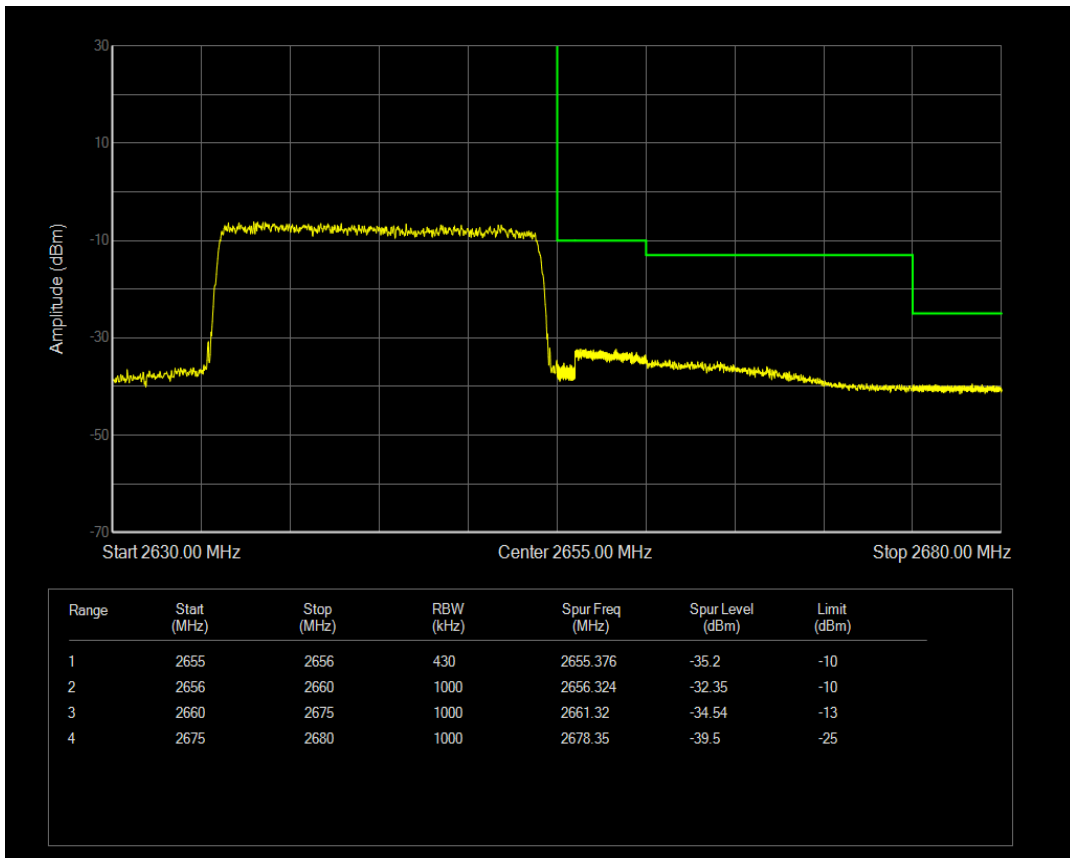

Band41(2535-2655) QPSK BW=20MHz Channel=41140 RB Size=100 Position=#0

Band41(2535-2655) 16QAM BW=20MHz Channel=41140 RB Size=1 Position=#0