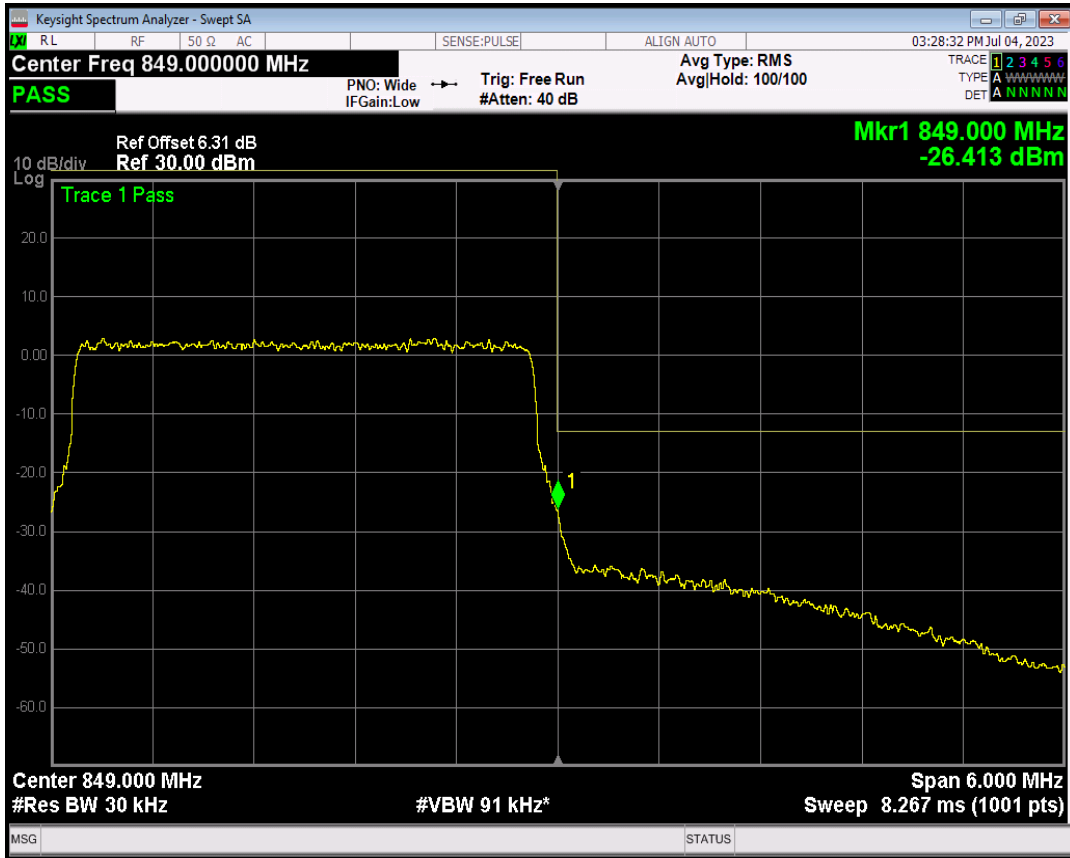

Band5 QPSK BW=3MHz Channel=20635 RB Size=15 Position=#0

Band5 16QAM BW=3MHz Channel=20635 RB Size=1 Position=#0

Band5 16QAM BW=3MHz Channel=20635 RB Size=1 Position=#Max

Band5 16QAM BW=3MHz Channel=20635 RB Size=15 Position=#0