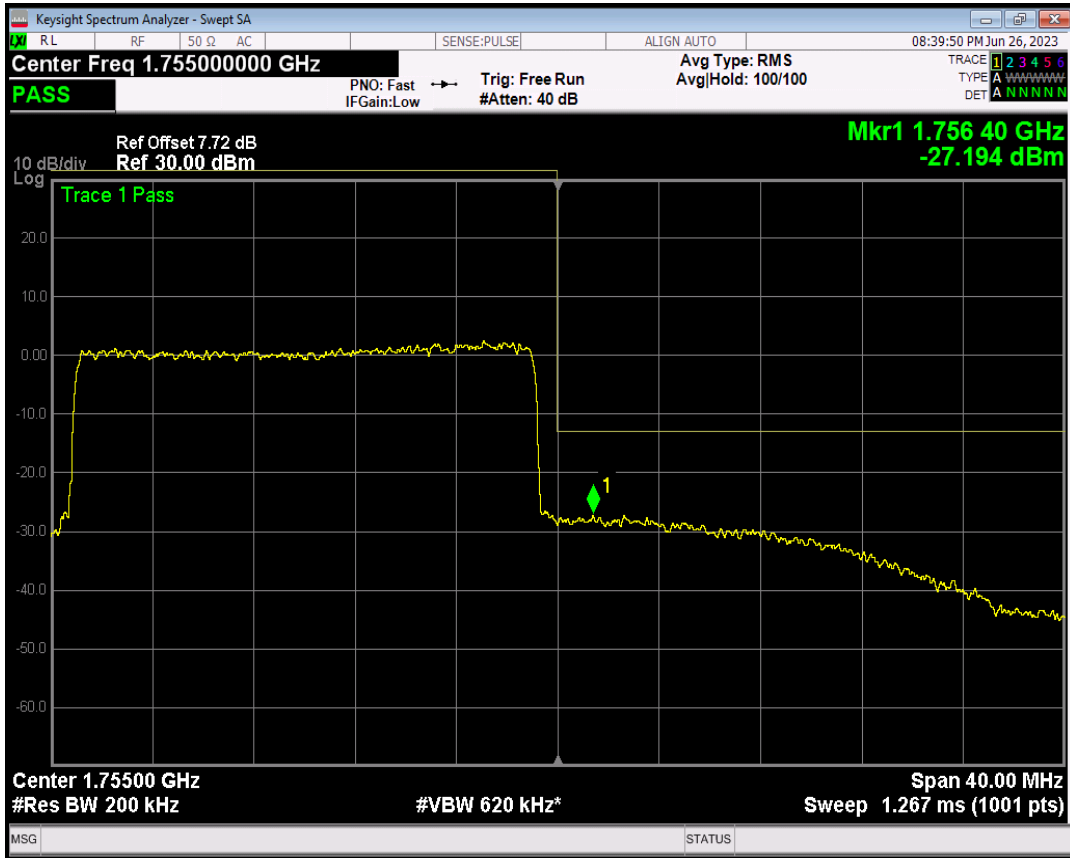

Band4 QPSK BW=20MHz Channel=20300 RB Size=100 Position=#0

Band4 16QAM BW=20MHz Channel=20300 RB Size=1 Position=#0

Band4 16QAM BW=20MHz Channel=20300 RB Size=1 Position=#Max

Band4 16QAM BW=20MHz Channel=20300 RB Size=100 Position=#0