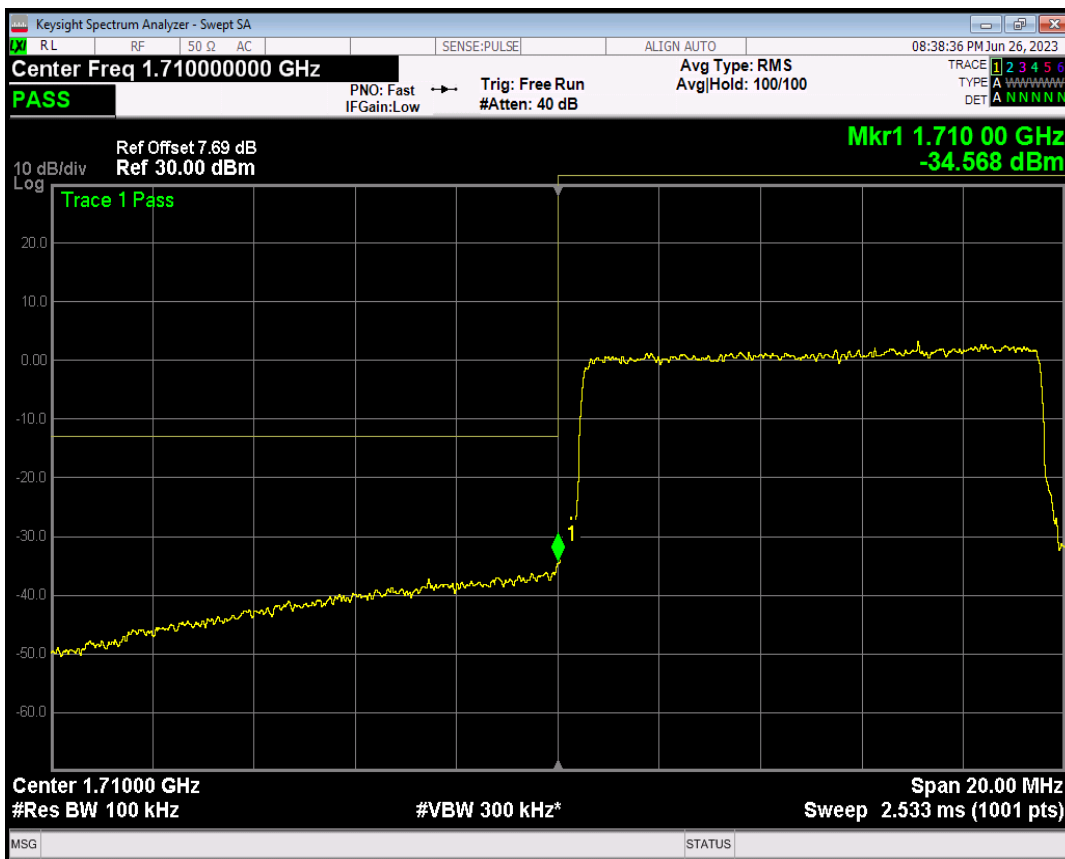

Band4 16QAM BW=10MHz Channel=20000 RB Size=50 Position=#0

Band4 QPSK BW=10MHz Channel=20350 RB Size=1 Position=#0