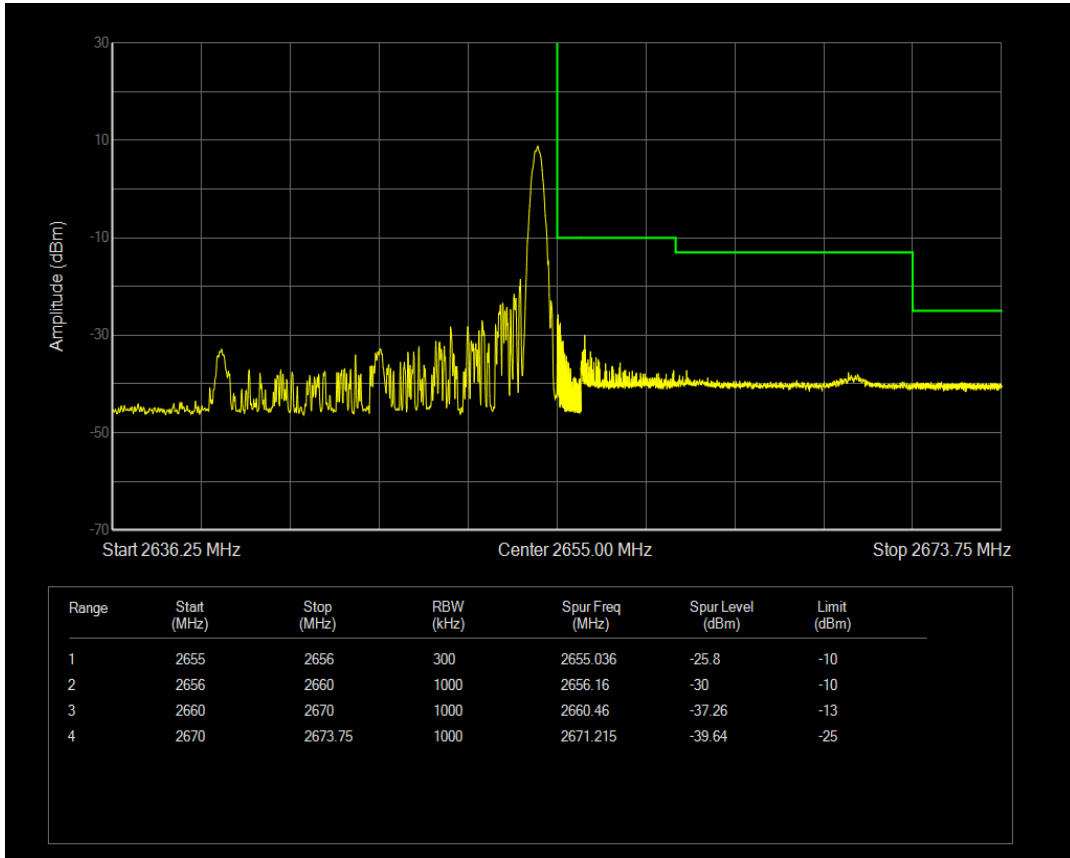

Band41(2535-2655) QPSK BW=15MHz Channel=41165 RB Size=1 Position=#Max

Band41(2535-2655) QPSK BW=15MHz Channel=41165 RB Size=75 Position=#0