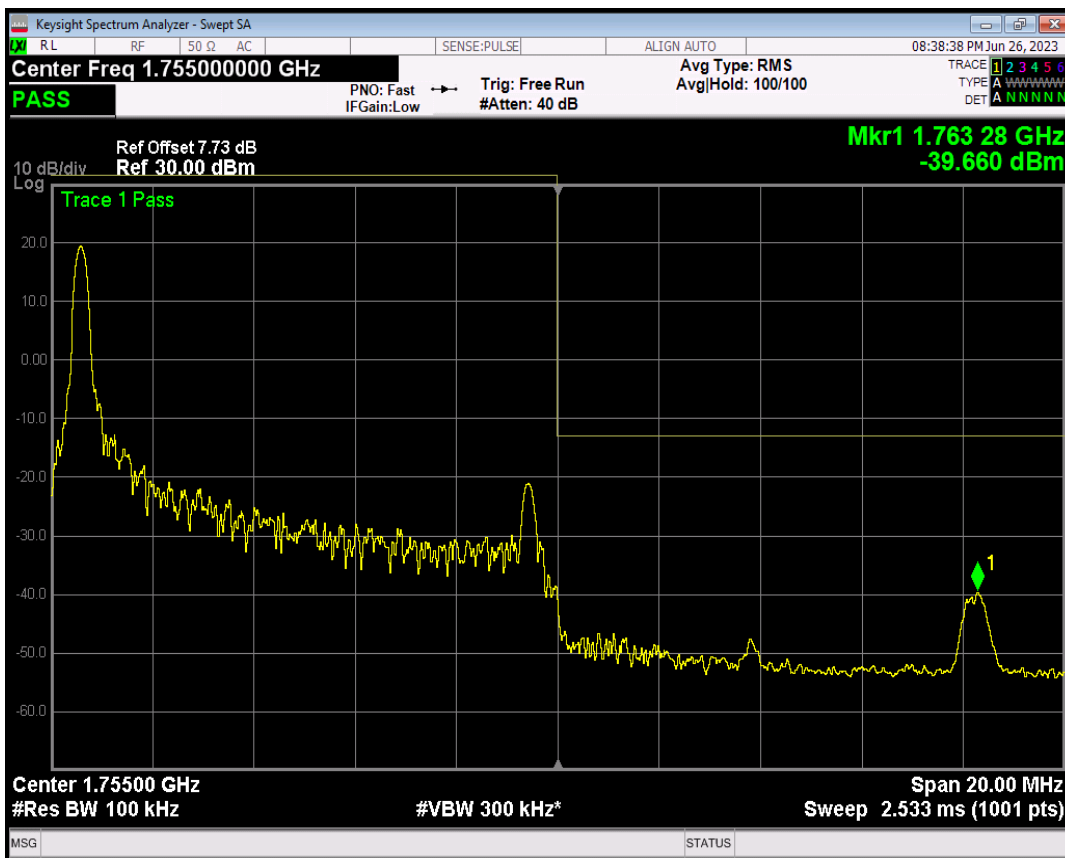

Band4 QPSK BW=10MHz Channel=20350 RB Size=1 Position=#0

Band4 QPSK BW=10MHz Channel=20350 RB Size=1 Position=#Max