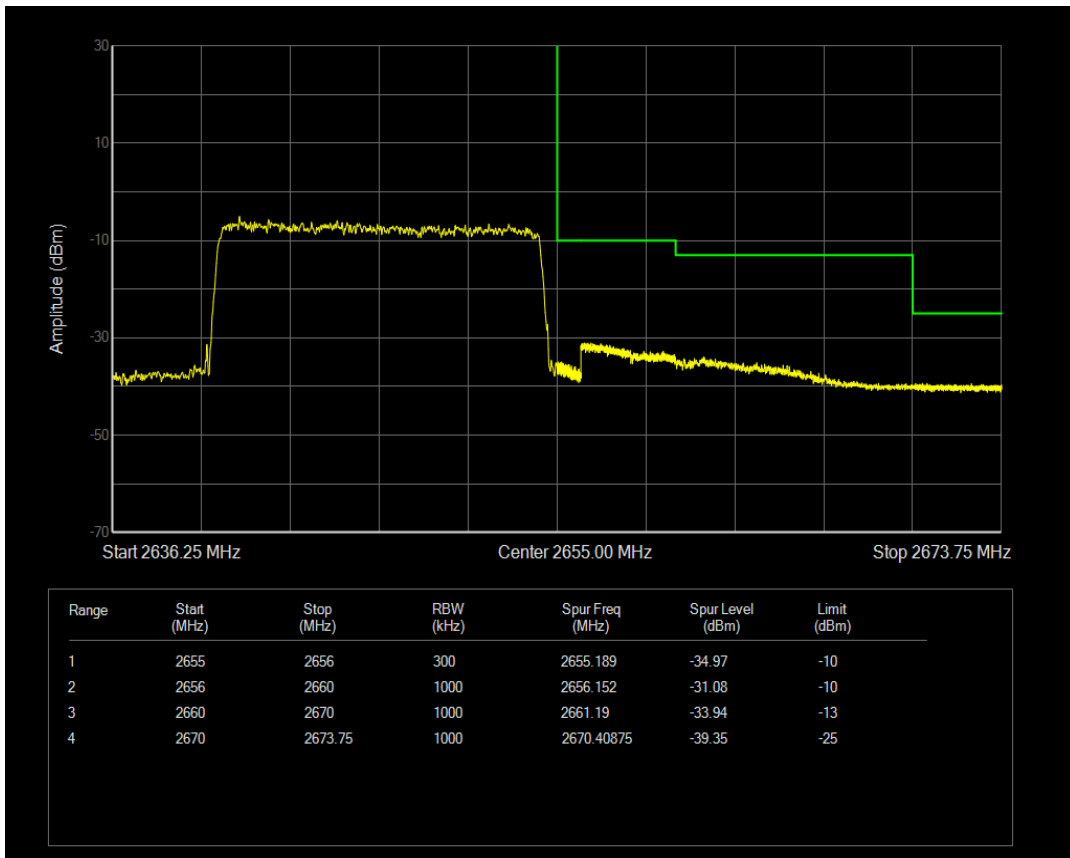

Band41(2535-2655) QPSK BW=15MHz Channel=41165 RB Size=75 Position=#0

Band41(2535-2655) 16QAM BW=15MHz Channel=41165 RB Size=1 Position=#0