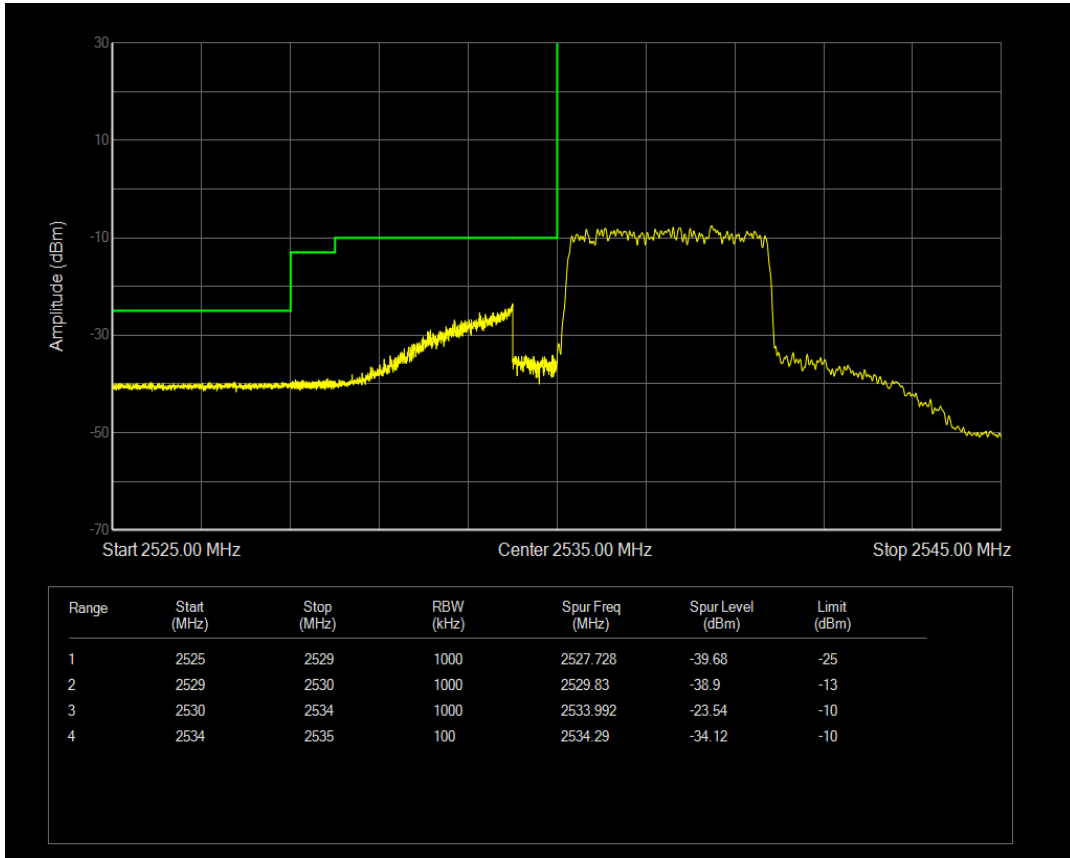

Band41(2535-2655) 16QAM BW=5MHz Channel=40065 RB Size=25 Position=#0

Band41(2535-2655) QPSK BW=5MHz Channel=41215 RB Size=1 Position=#0