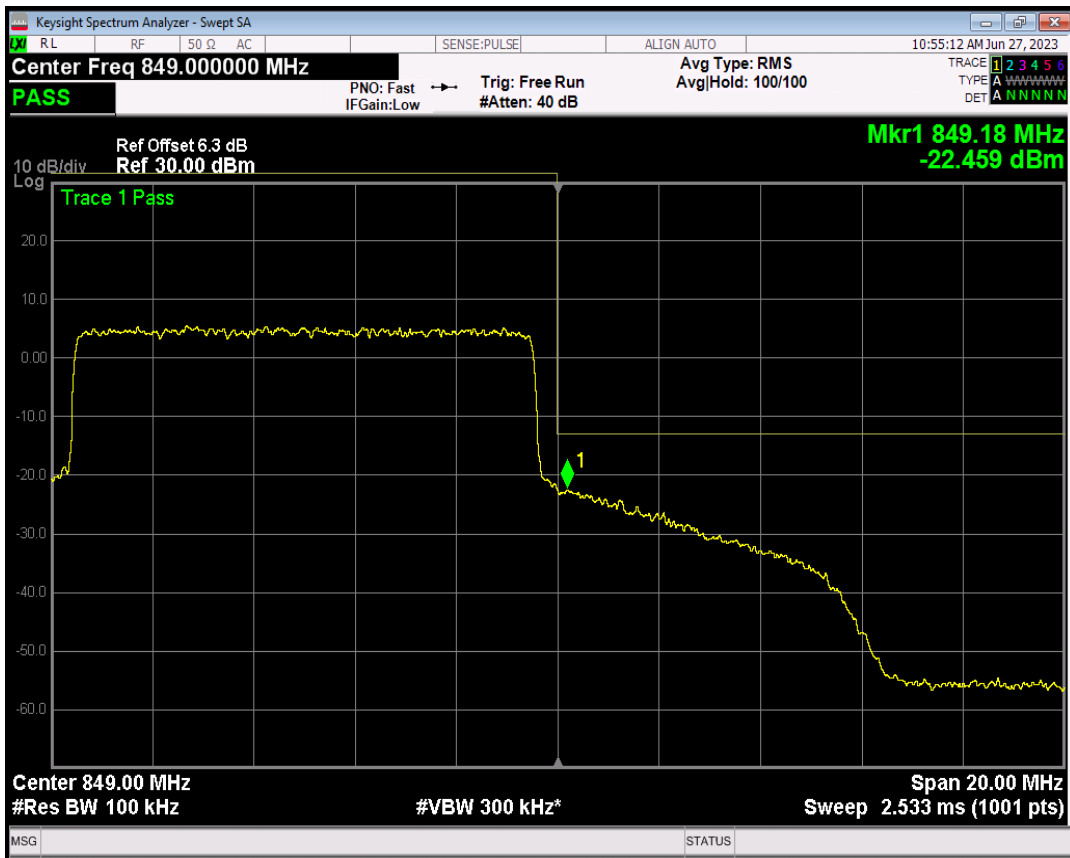

Band5 QPSK BW=10MHz Channel=20600 RB Size=50 Position=#0

Band5 16QAM BW=10MHz Channel=20600 RB Size=1 Position=#0