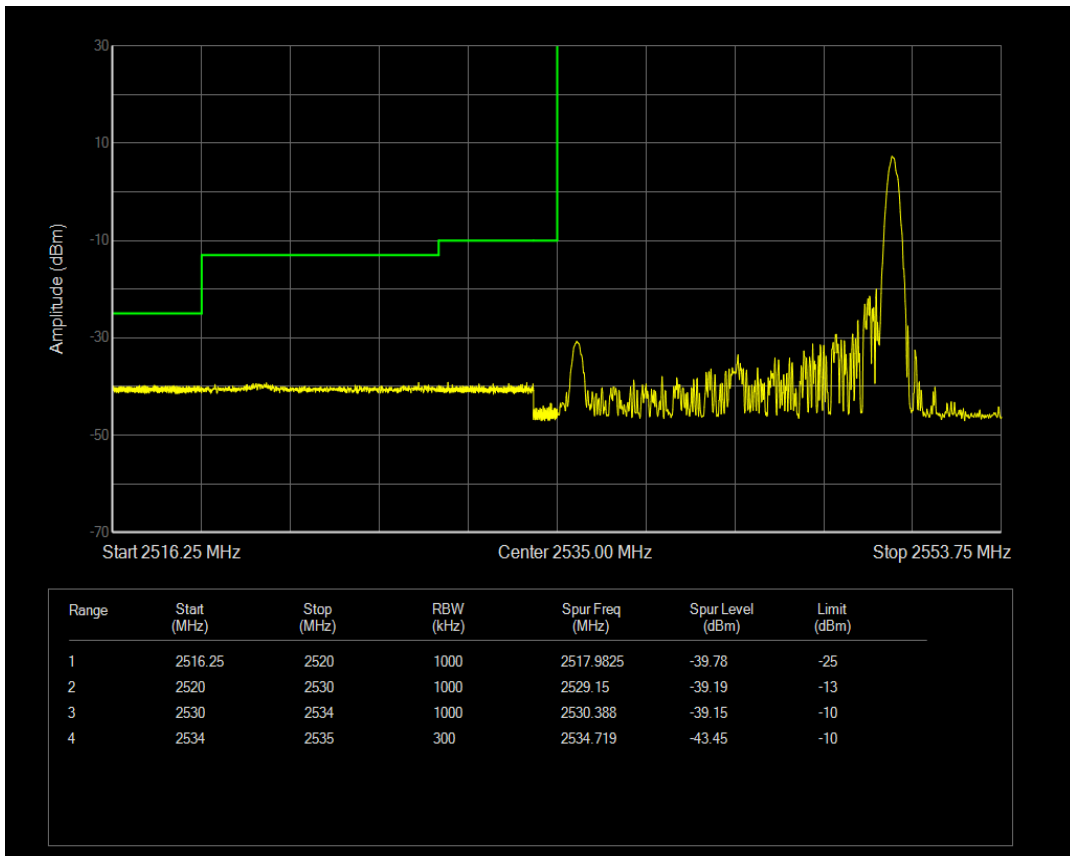

Band41(2535-2655) 16QAM BW=15MHz Channel=40115 RB Size=1 Position=#Max

Band41(2535-2655) 16QAM BW=15MHz Channel=40115 RB Size=75 Position=#0