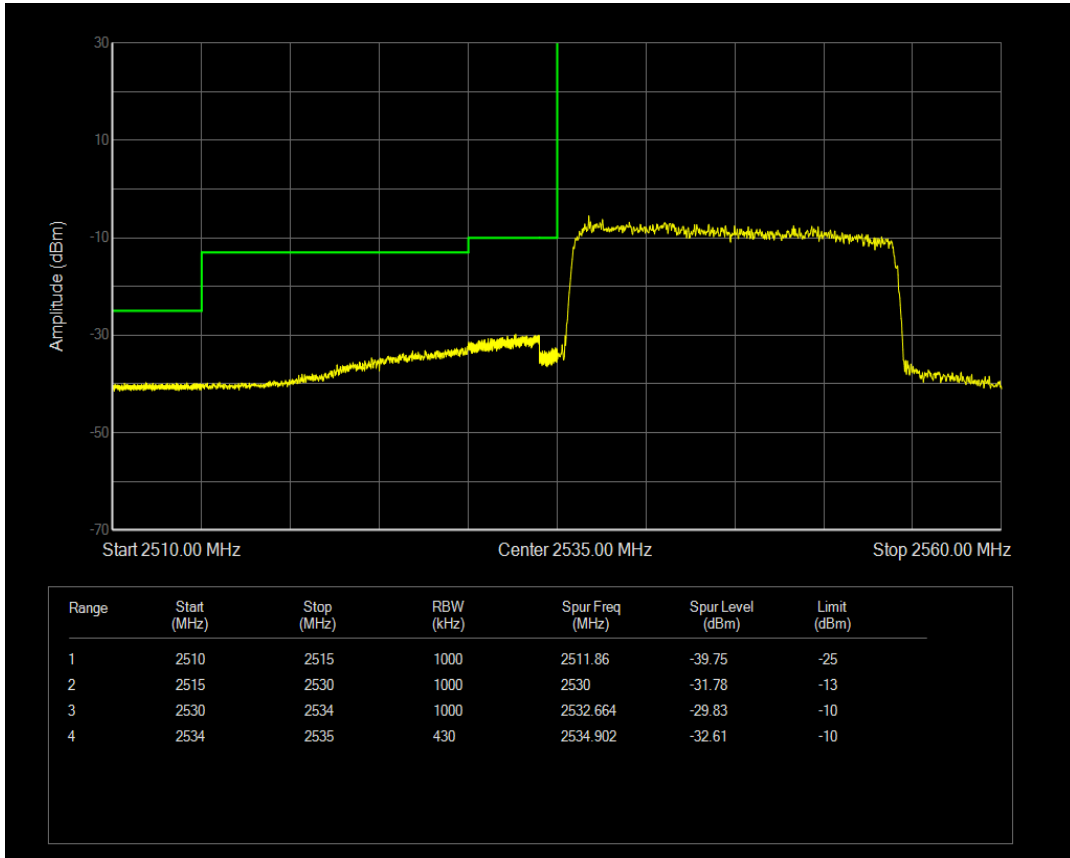

Band41(2535-2655) 16QAM BW=20MHz Channel=40140 RB Size=1 Position=#0

Band41(2535-2655) 16QAM BW=20MHz Channel=40140 RB Size=1 Position=#Max

Band41(2535-2655) 16QAM BW=20MHz Channel=40140 RB Size=100 Position=#0