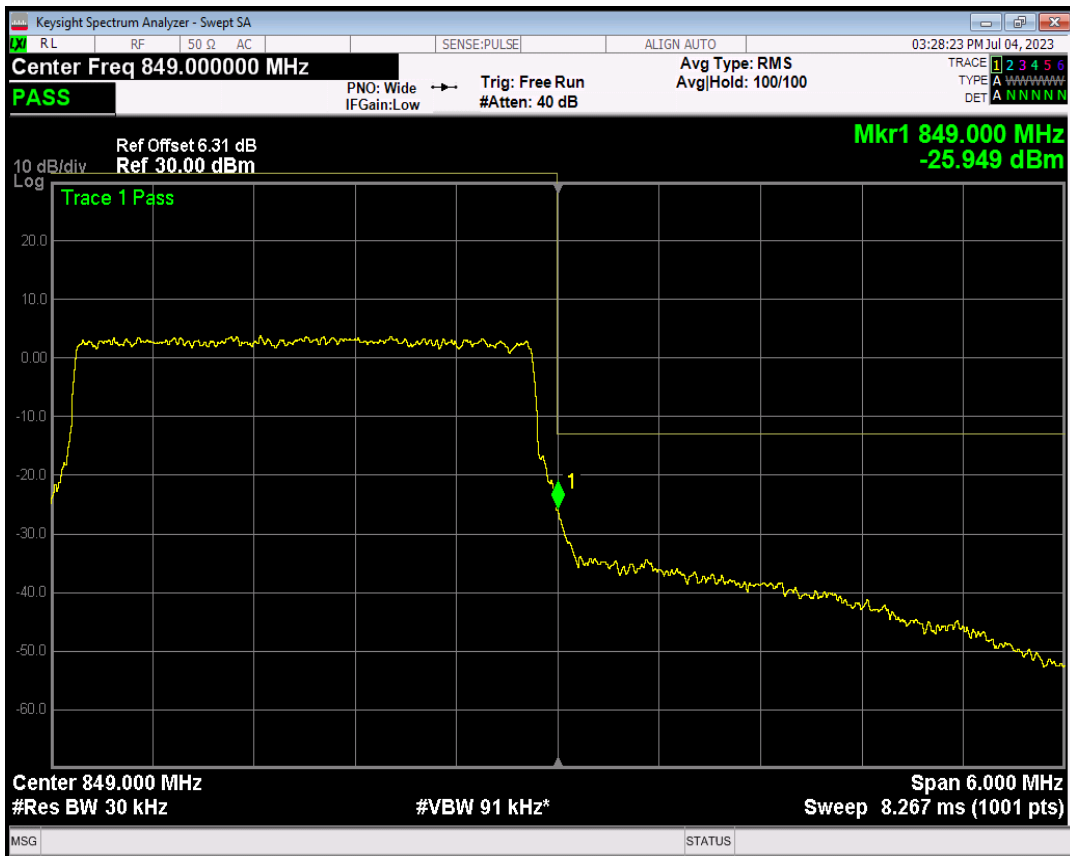

Band5 QPSK BW=3MHz Channel=20635 RB Size=15 Position=#0

Band5 16QAM BW=3MHz Channel=20635 RB Size=1 Position=#0