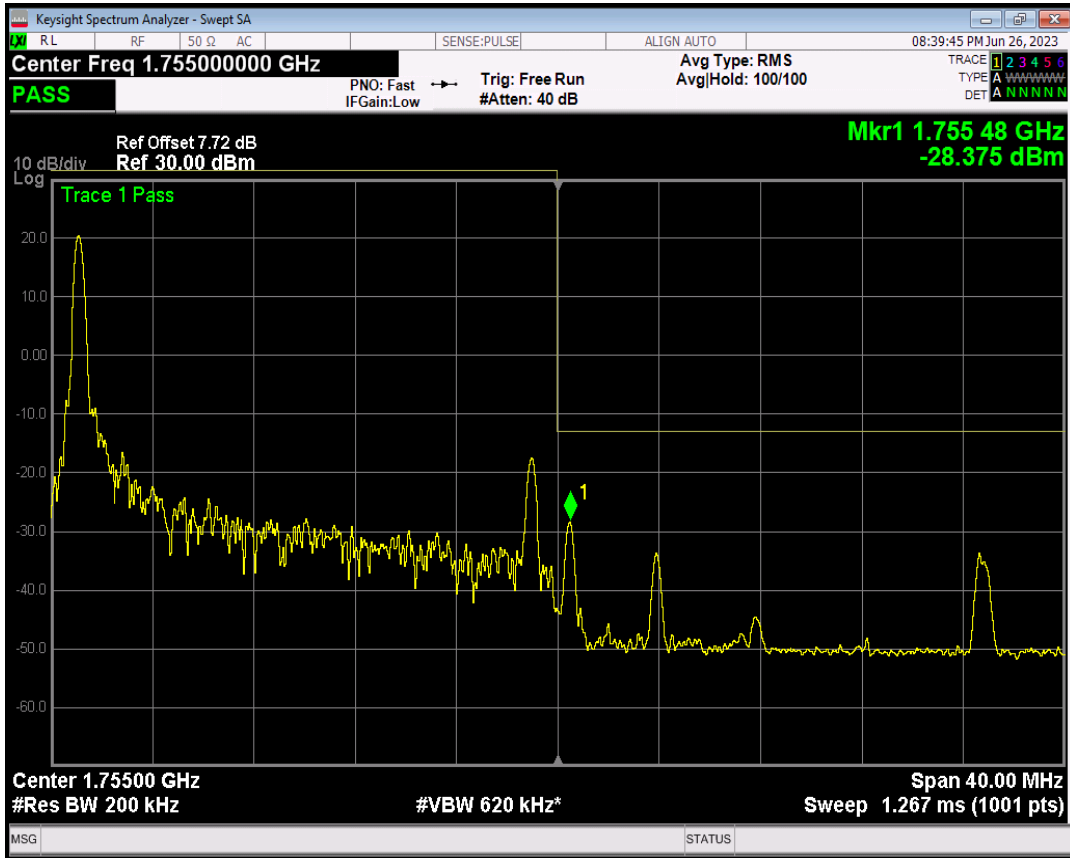

Band4 16QAM BW=20MHz Channel=20050 RB Size=1 Position=#Max

Band4 16QAM BW=20MHz Channel=20050 RB Size=100 Position=#0

Band4 QPSK BW=20MHz Channel=20300 RB Size=1 Position=#0

Band4 QPSK BW=20MHz Channel=20300 RB Size=1 Position=#Max

Band4 QPSK BW=20MHz Channel=20300 RB Size=100 Position=#0

Band4 16QAM BW=20MHz Channel=20300 RB Size=1 Position=#0

Band4 16QAM BW=20MHz Channel=20300 RB Size=1 Position=#Max

Band4 16QAM BW=20MHz Channel=20300 RB Size=100 Position=#0