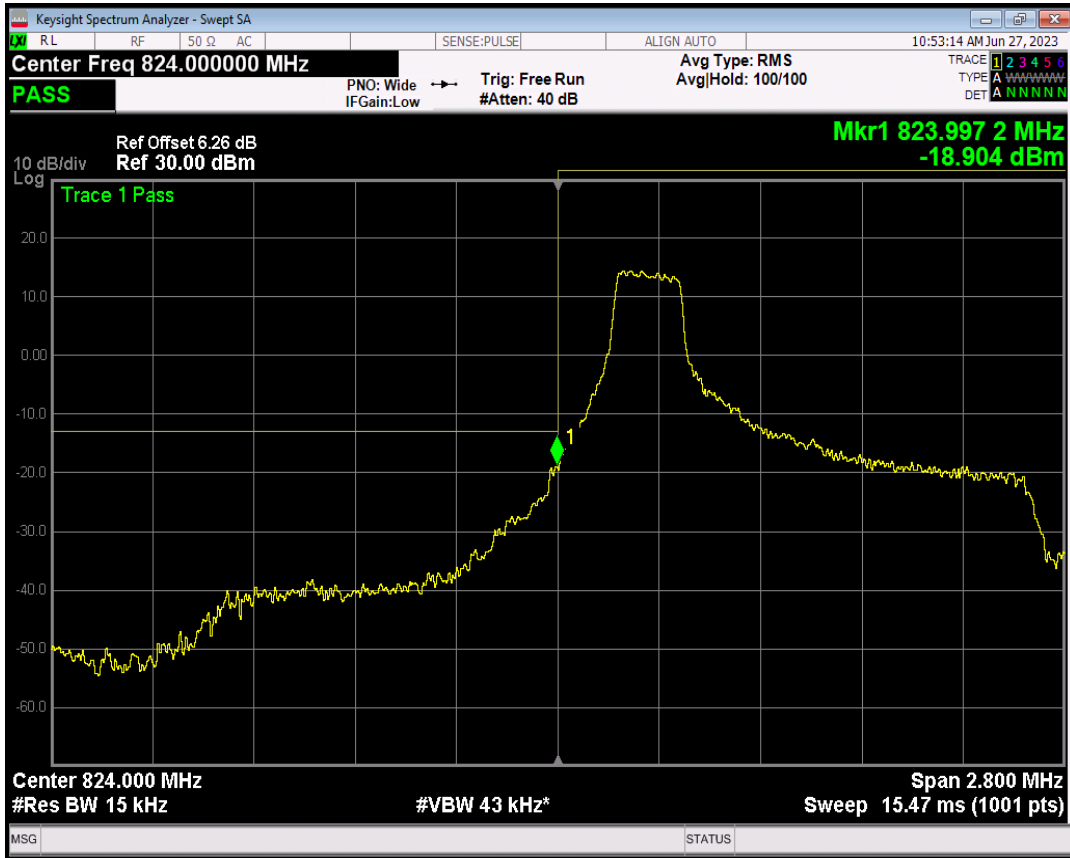

Band5 QPSK BW=1.4MHz Channel=20407 RB Size=1 Position=#0

Band5 QPSK BW=1.4MHz Channel=20407 RB Size=1 Position=#Max

Band5 QPSK BW=1.4MHz Channel=20407 RB Size=6 Position=#0

Band5 16QAM BW=1.4MHz Channel=20407 RB Size=1 Position=#0