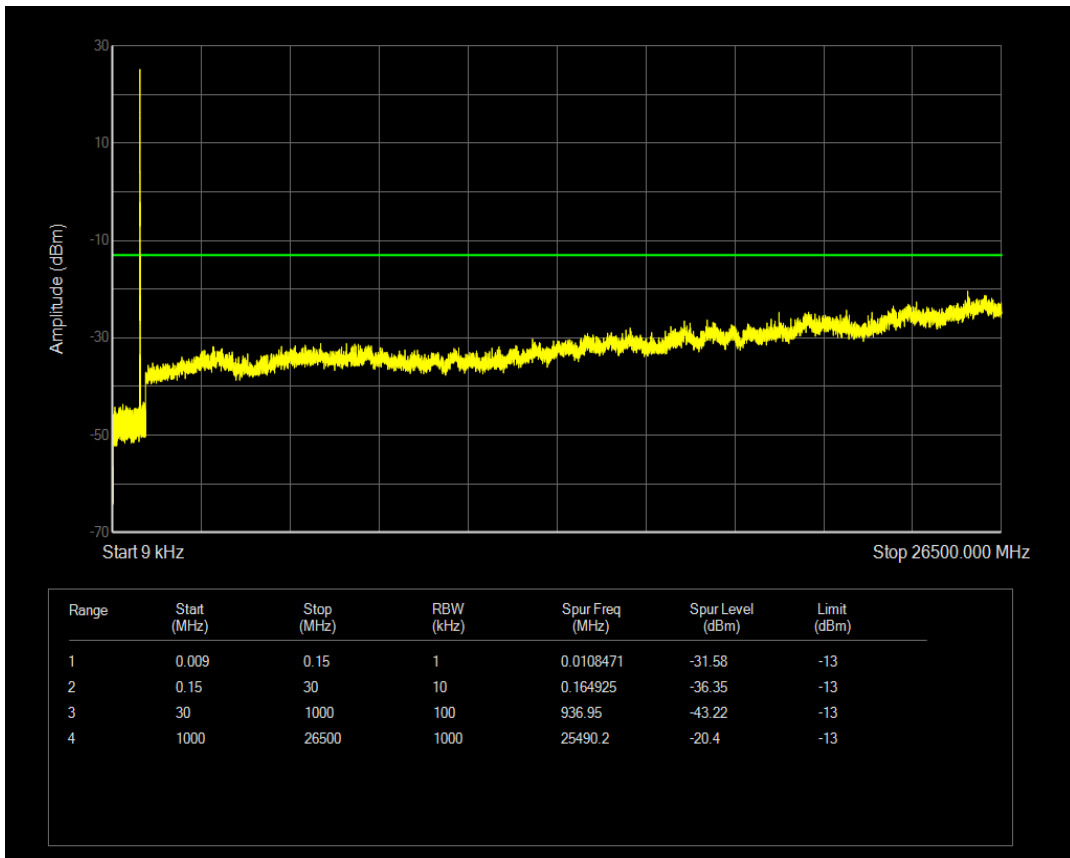

Band5 QPSK BW=10MHz Channel=20450 RB Size=1 Position=#0

Band5 16QAM BW=10MHz Channel=20450 RB Size=1 Position=#0

Band5 16QAM BW=10MHz Channel=20450 RB Size=50 Position=#0

Band5 QPSK BW=10MHz Channel=20525 RB Size=1 Position=#0

Band5 QPSK BW=10MHz Channel=20525 RB Size=50 Position=#0

Band5 16QAM BW=10MHz Channel=20525 RB Size=50 Position=#0

Band5 16QAM BW=10MHz Channel=20525 RB Size=1 Position=#0

Band5 QPSK BW=10MHz Channel=20600 RB Size=1 Position=#0