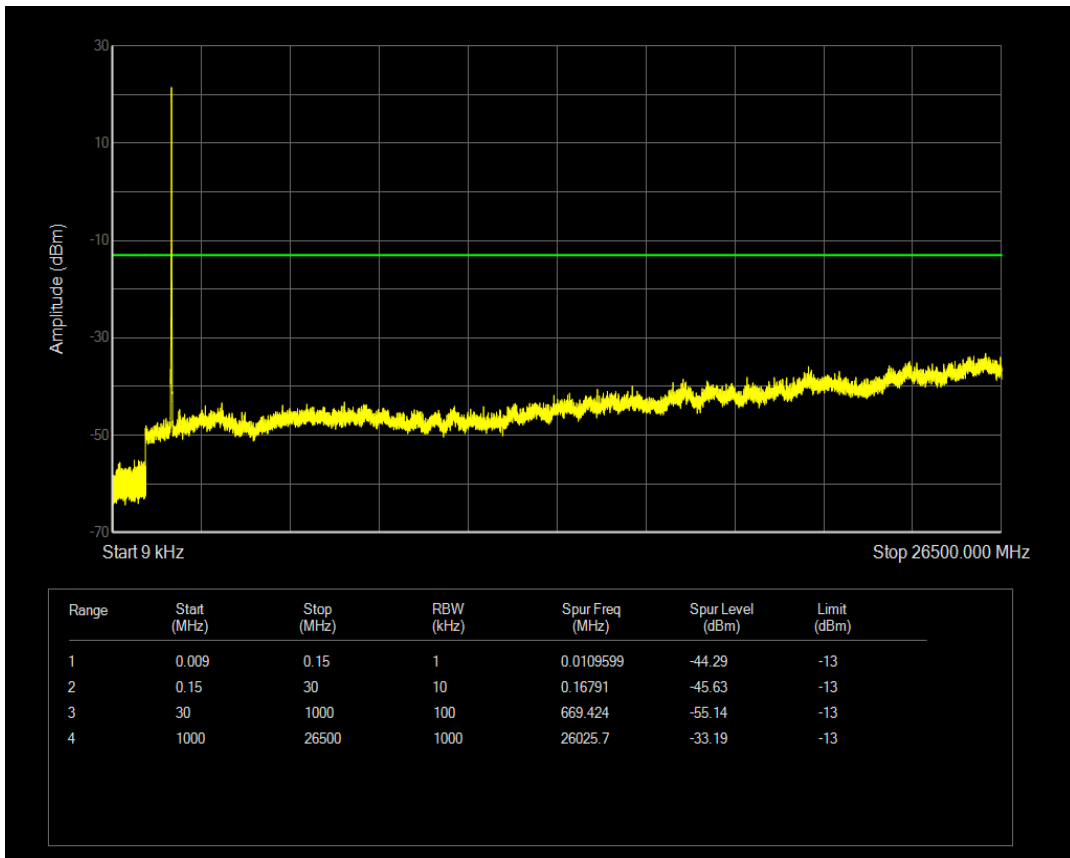

Band66 QPSK BW=10MHz Channel=132622 RB Size=50 Position=#0

Band66 16QAM BW=10MHz Channel=132622 RB Size=1 Position=#0