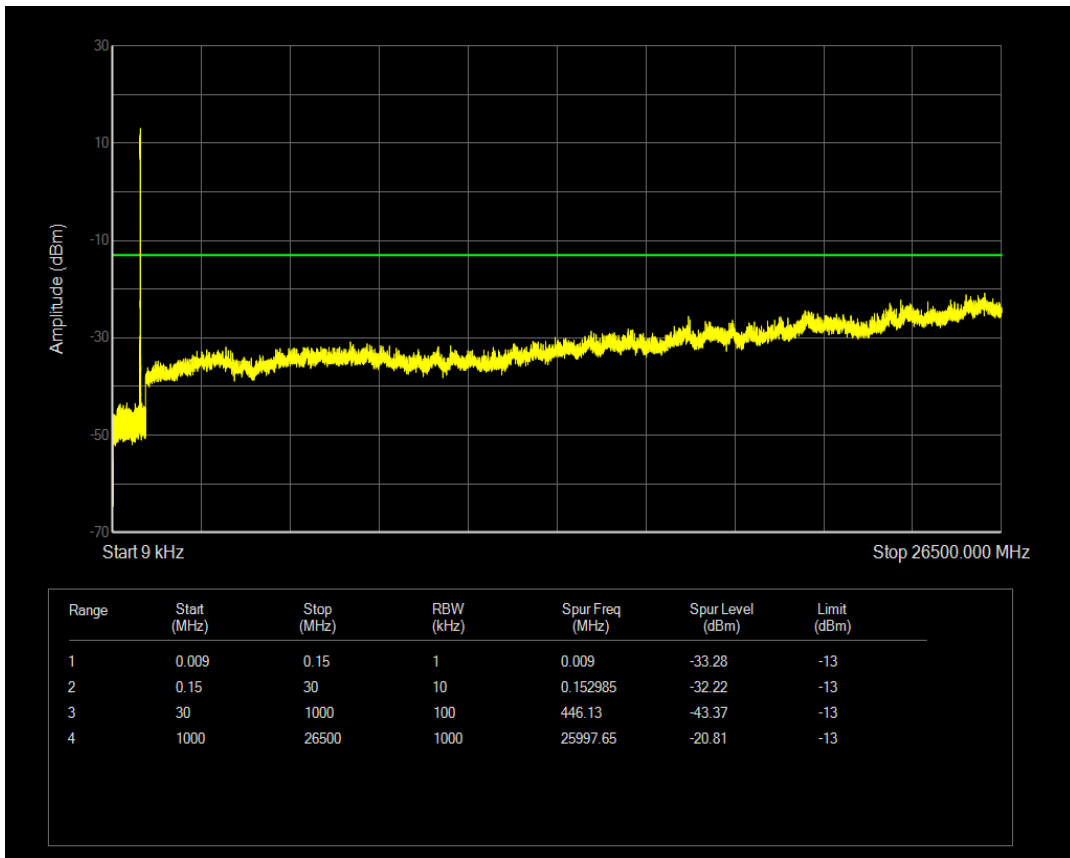

Band5 QPSK BW=10MHz Channel=20525 RB Size=50 Position=#0

Band5 16QAM BW=10MHz Channel=20525 RB Size=50 Position=#0

Band5 16QAM BW=10MHz Channel=20525 RB Size=1 Position=#0

Band5 QPSK BW=10MHz Channel=20600 RB Size=1 Position=#0

Band5 QPSK BW=10MHz Channel=20600 RB Size=50 Position=#0

Band5 16QAM BW=10MHz Channel=20600 RB Size=1 Position=#0

Band5 16QAM BW=10MHz Channel=20600 RB Size=50 Position=#0

Band66 QPSK BW=1.4MHz Channel=131979 RB Size=6 Position=#0