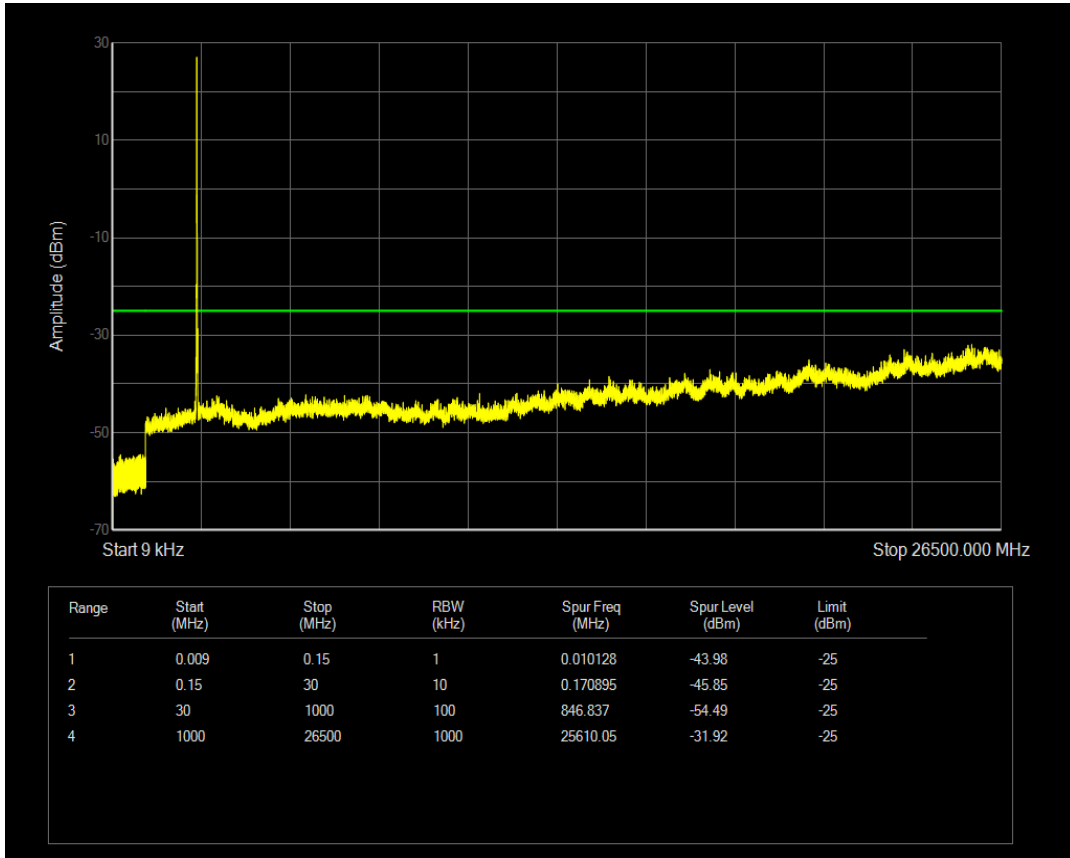

Band7 QPSK BW=15MHz Channel=20825 RB Size=75 Position=#0

Band7 16QAM BW=15MHz Channel=20825 RB Size=75 Position=#0

Band7 16QAM BW=15MHz Channel=20825 RB Size=1 Position=#0

Band7 QPSK BW=15MHz Channel=21100 RB Size=1 Position=#0