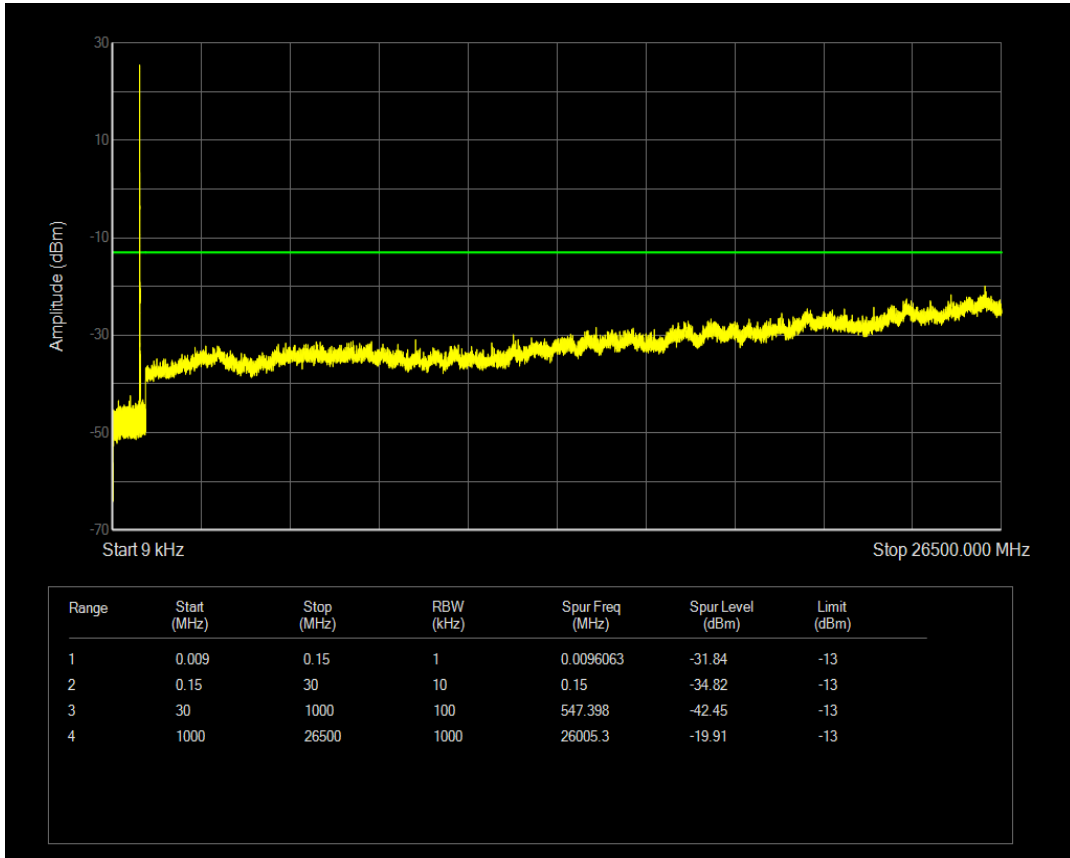

Band5 QPSK BW=3MHz Channel=20635 RB Size=15 Position=#0

Band5 16QAM BW=3MHz Channel=20635 RB Size=1 Position=#0

Band5 QPSK BW=5MHz Channel=20425 RB Size=1 Position=#0

Band5 16QAM BW=3MHz Channel=20635 RB Size=15 Position=#0

Band5 QPSK BW=5MHz Channel=20425 RB Size=25 Position=#0

Band5 16QAM BW=5MHz Channel=20425 RB Size=1 Position=#0

Band5 16QAM BW=5MHz Channel=20425 RB Size=25 Position=#0

Band5 QPSK BW=5MHz Channel=20525 RB Size=25 Position=#0