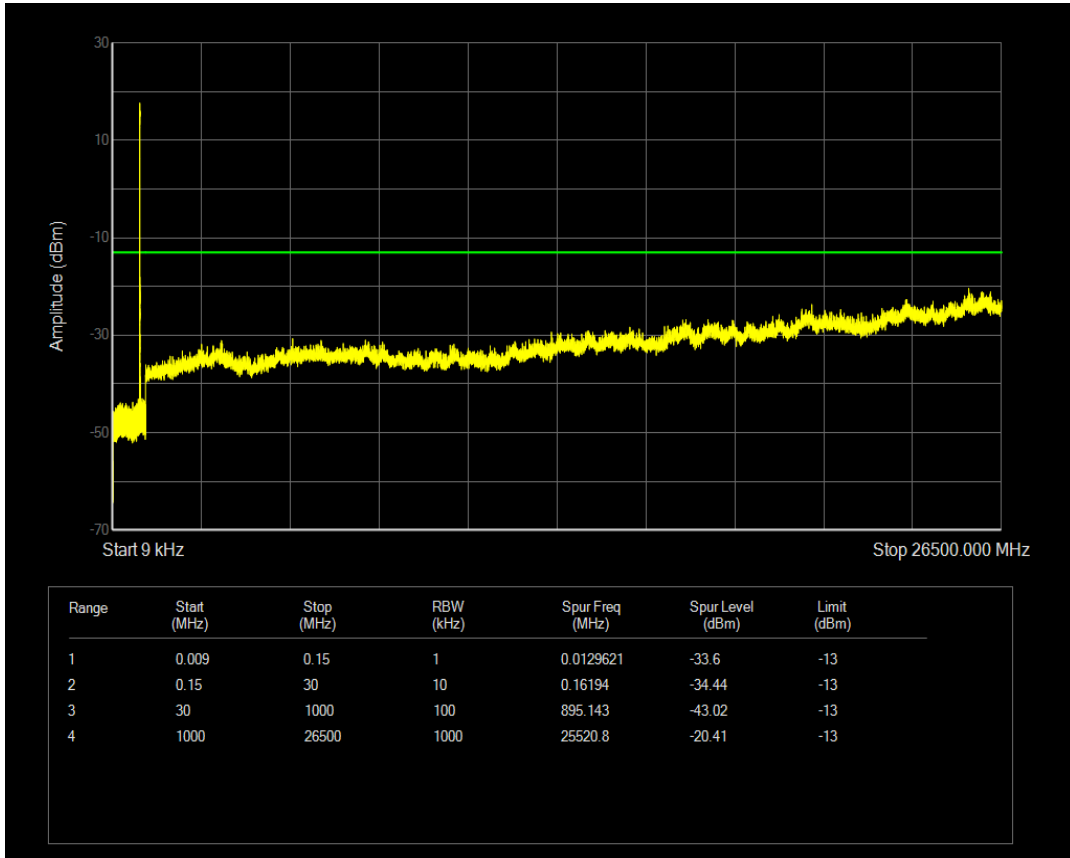

Band5 QPSK BW=1.4MHz Channel=20643 RB Size=6 Position=#0

Band5 16QAM BW=1.4MHz Channel=20643 RB Size=1 Position=#0

Band5 16QAM BW=1.4MHz Channel=20643 RB Size=6 Position=#0

Band5 QPSK BW=3MHz Channel=20415 RB Size=1 Position=#0

Band5 16QAM BW=3MHz Channel=20415 RB Size=1 Position=#0

Band5 QPSK BW=3MHz Channel=20415 RB Size=15 Position=#0

Band5 QPSK BW=3MHz Channel=20525 RB Size=1 Position=#0

Band5 16QAM BW=3MHz Channel=20415 RB Size=15 Position=#0