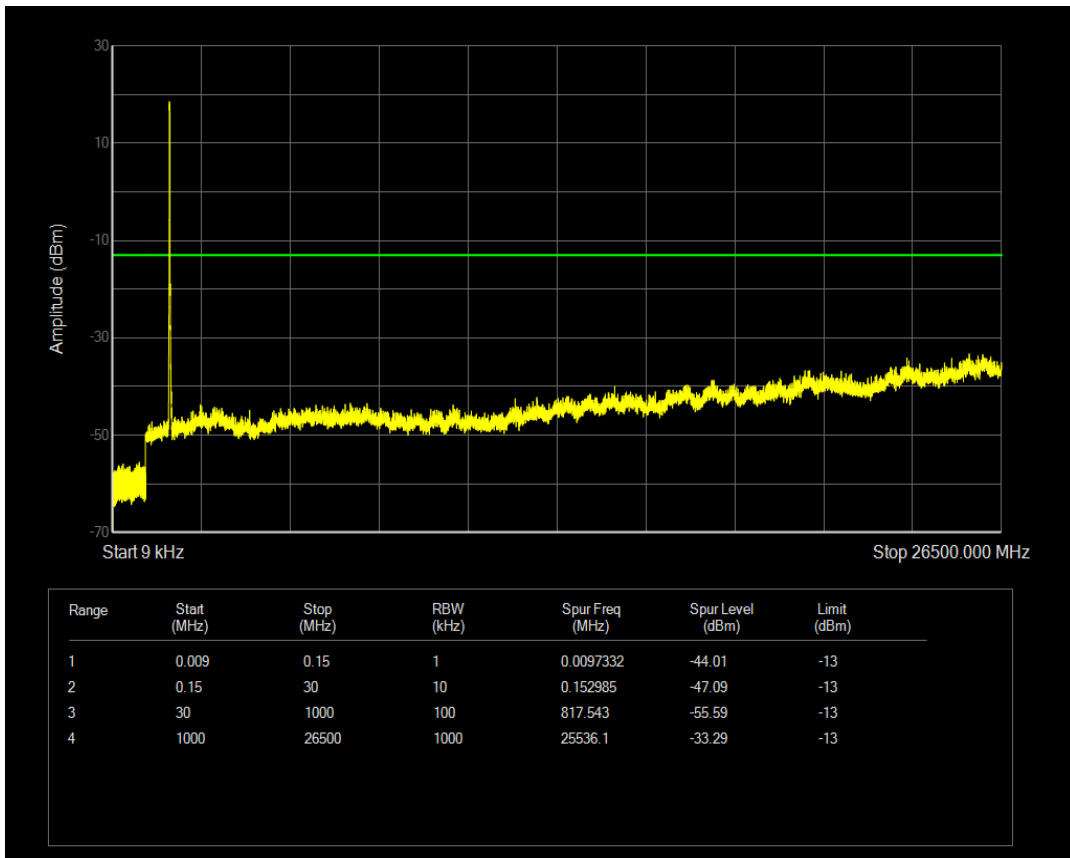

Band66 16QAM BW=20MHz Channel=132072 RB Size=100 Position=#0

Band66 QPSK BW=20MHz Channel=132322 RB Size=100 Position=#0