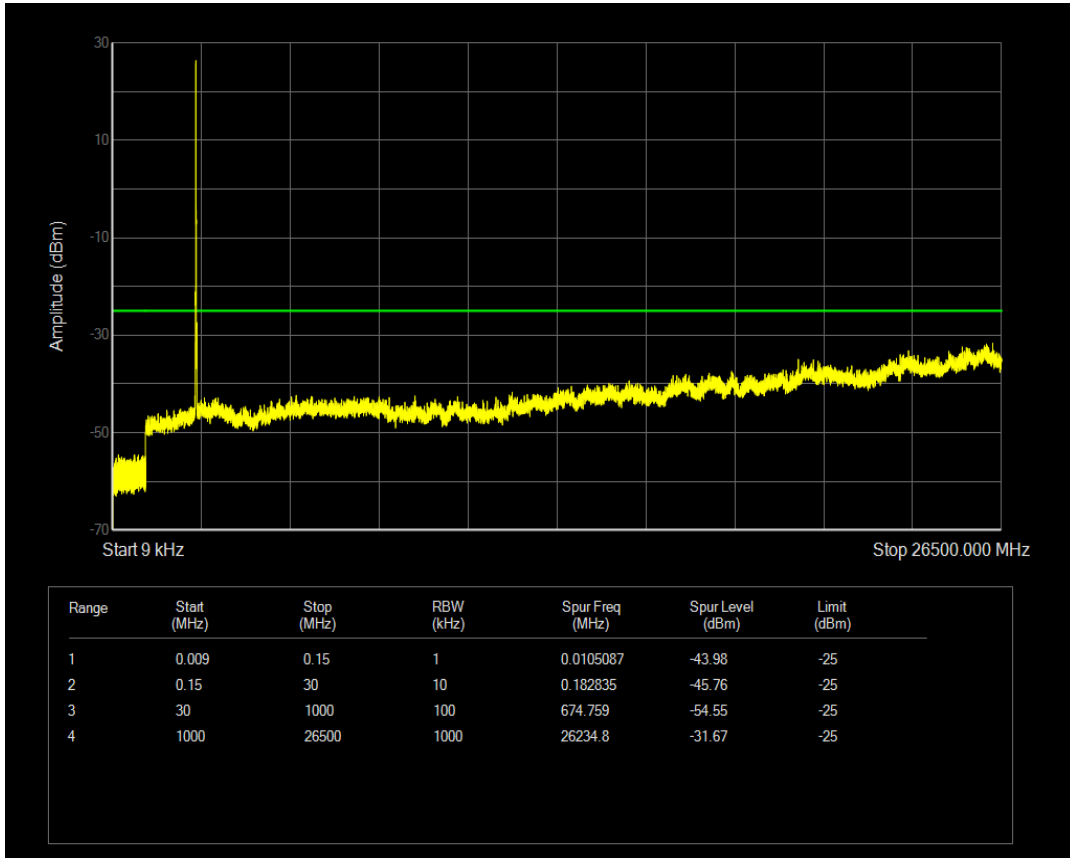

Band7 QPSK BW=10MHz Channel=21400 RB Size=50 Position=#0

Band7 16QAM BW=10MHz Channel=21400 RB Size=1 Position=#0

Band7 16QAM BW=10MHz Channel=21400 RB Size=50 Position=#0

Band7 QPSK BW=15MHz Channel=20825 RB Size=1 Position=#0