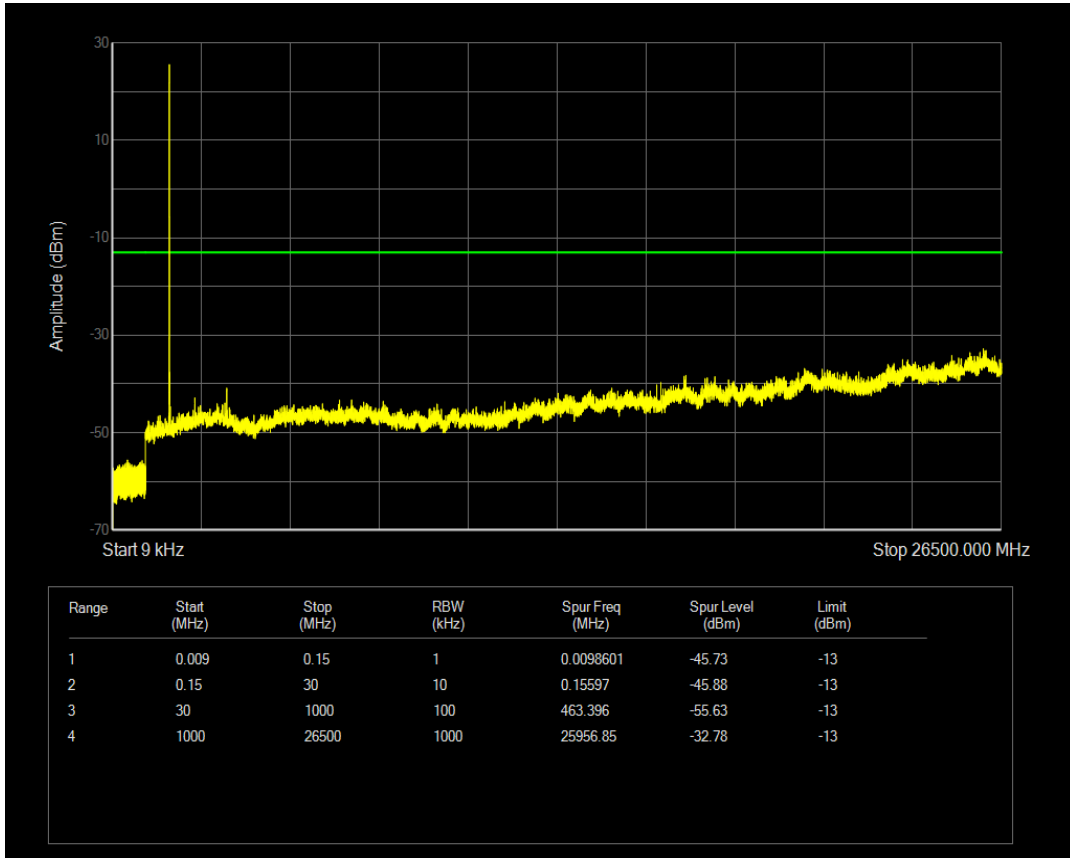

Band5 QPSK BW=10MHz Channel=20600 RB Size=50 Position=#0

Band5 16QAM BW=10MHz Channel=20600 RB Size=1 Position=#0

Band5 16QAM BW=10MHz Channel=20600 RB Size=50 Position=#0

Band66 QPSK BW=1.4MHz Channel=131979 RB Size=6 Position=#0