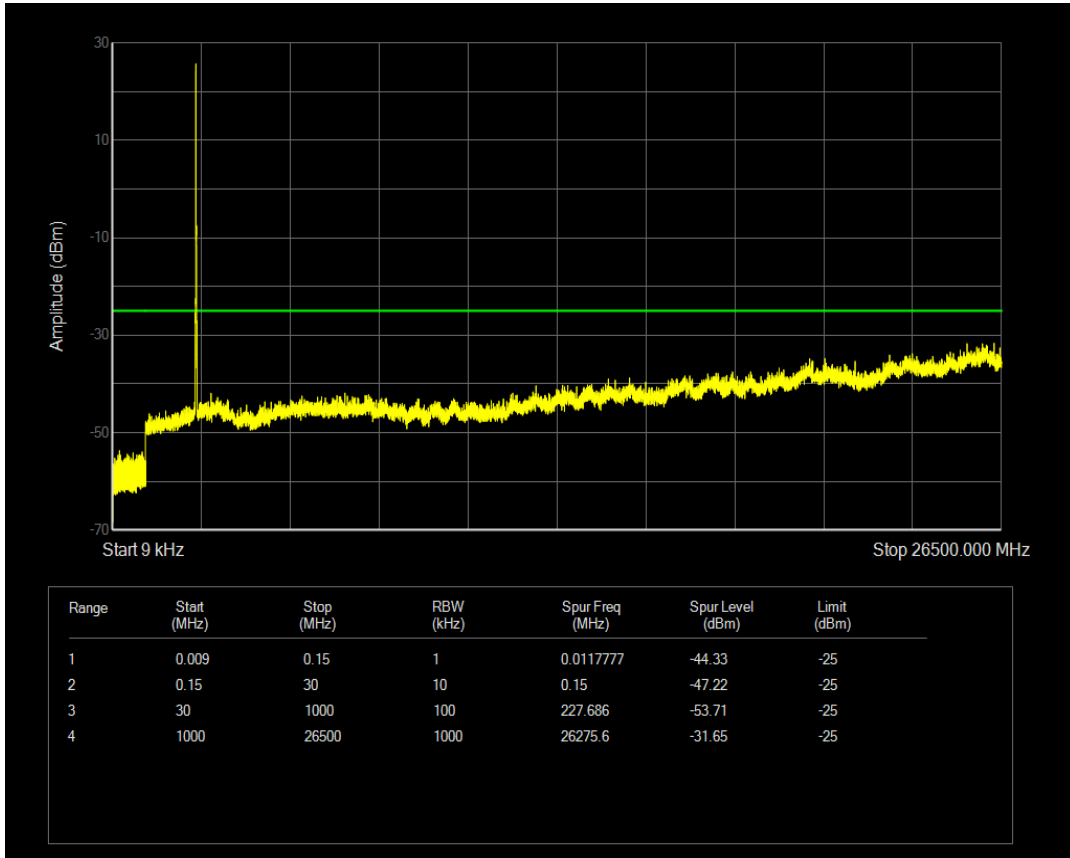

Band7 QPSK BW=15MHz Channel=21375 RB Size=75 Position=#0

Band7 16QAM BW=15MHz Channel=21375 RB Size=1 Position=#0

Band7 16QAM BW=15MHz Channel=21375 RB Size=75 Position=#0

Band7 QPSK BW=20MHz Channel=20850 RB Size=1 Position=#0

Band7 QPSK BW=20MHz Channel=20850 RB Size=100 Position=#0

Band7 16QAM BW=20MHz Channel=20850 RB Size=1 Position=#0

Band7 16QAM BW=20MHz Channel=20850 RB Size=100 Position=#0

Band7 QPSK BW=20MHz Channel=21100 RB Size=1 Position=#0