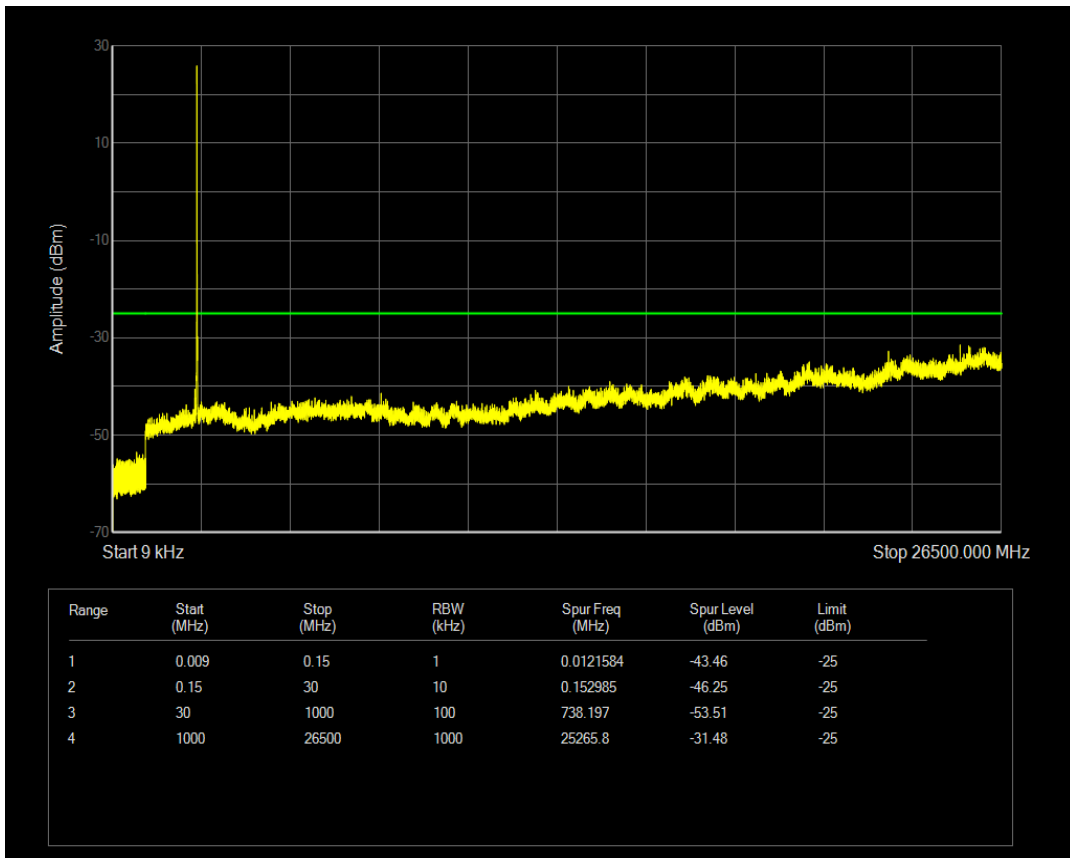

Band7 16QAM BW=10MHz Channel=20800 RB Size=1 Position=#0

Band7 QPSK BW=10MHz Channel=20800 RB Size=50 Position=#0

Band7 QPSK BW=10MHz Channel=21100 RB Size=1 Position=#0

Band7 16QAM BW=10MHz Channel=20800 RB Size=50 Position=#0

Band7 QPSK BW=10MHz Channel=21100 RB Size=50 Position=#0

Band7 16QAM BW=10MHz Channel=21100 RB Size=50 Position=#0

Band7 16QAM BW=10MHz Channel=21100 RB Size=1 Position=#0

Band7 QPSK BW=10MHz Channel=21400 RB Size=1 Position=#0