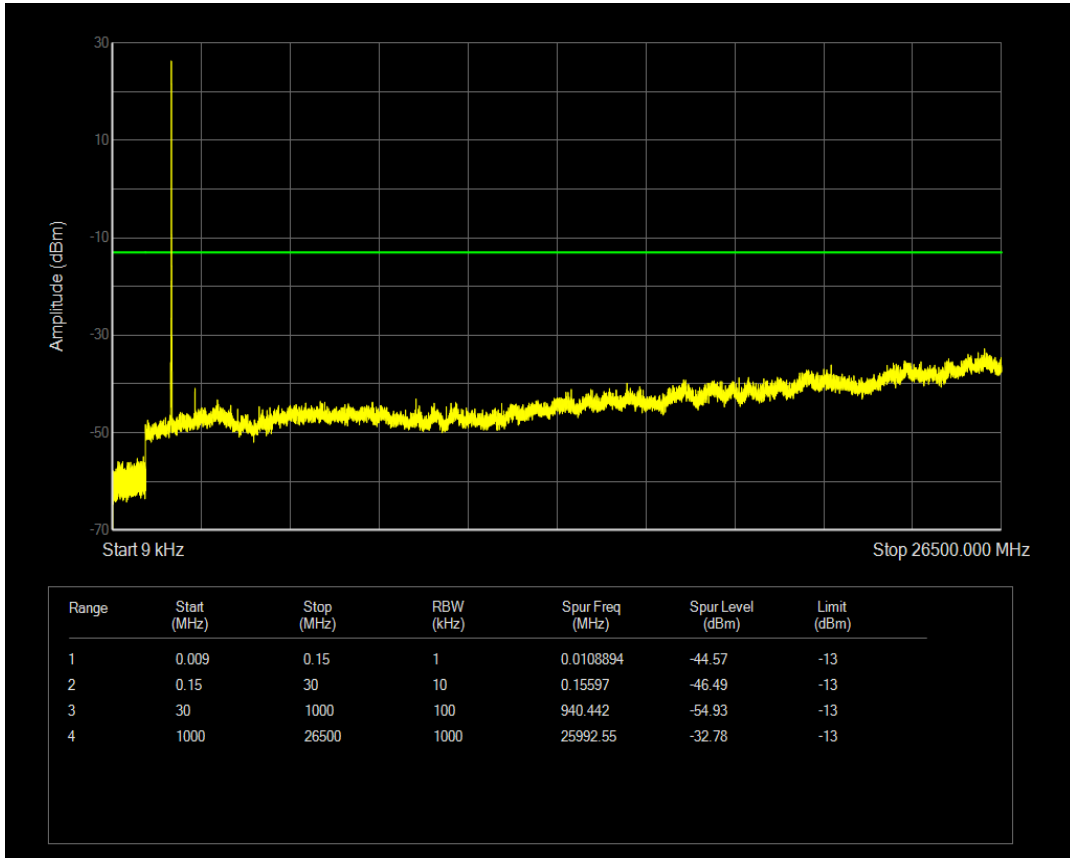

Band66 QPSK BW=10MHz Channel=132322 RB Size=1 Position=#0

Band66 16QAM BW=10MHz Channel=132322 RB Size=1 Position=#0

Band66 16QAM BW=10MHz Channel=132322 RB Size=50 Position=#0

Band66 QPSK BW=10MHz Channel=132622 RB Size=1 Position=#0