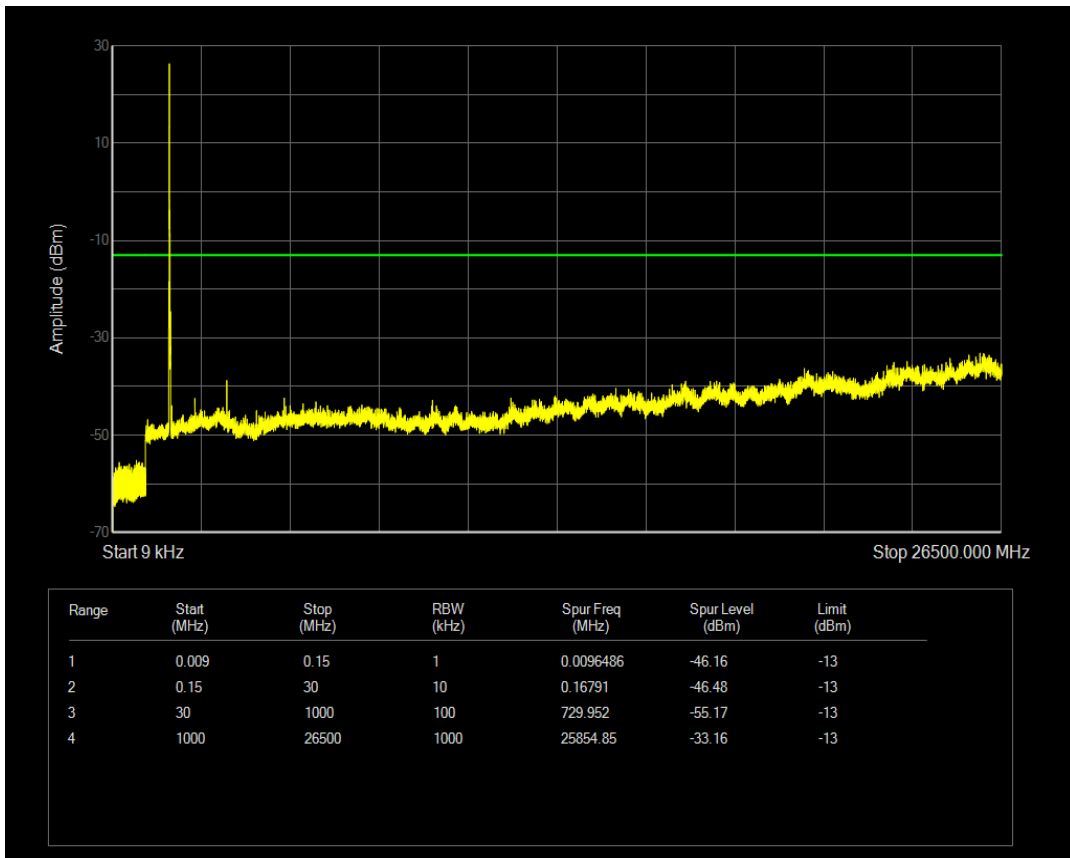

Band66 QPSK BW=20MHz Channel=132072 RB Size=1 Position=#0

Band66 16QAM BW=15MHz Channel=132597 RB Size=75 Position=#0