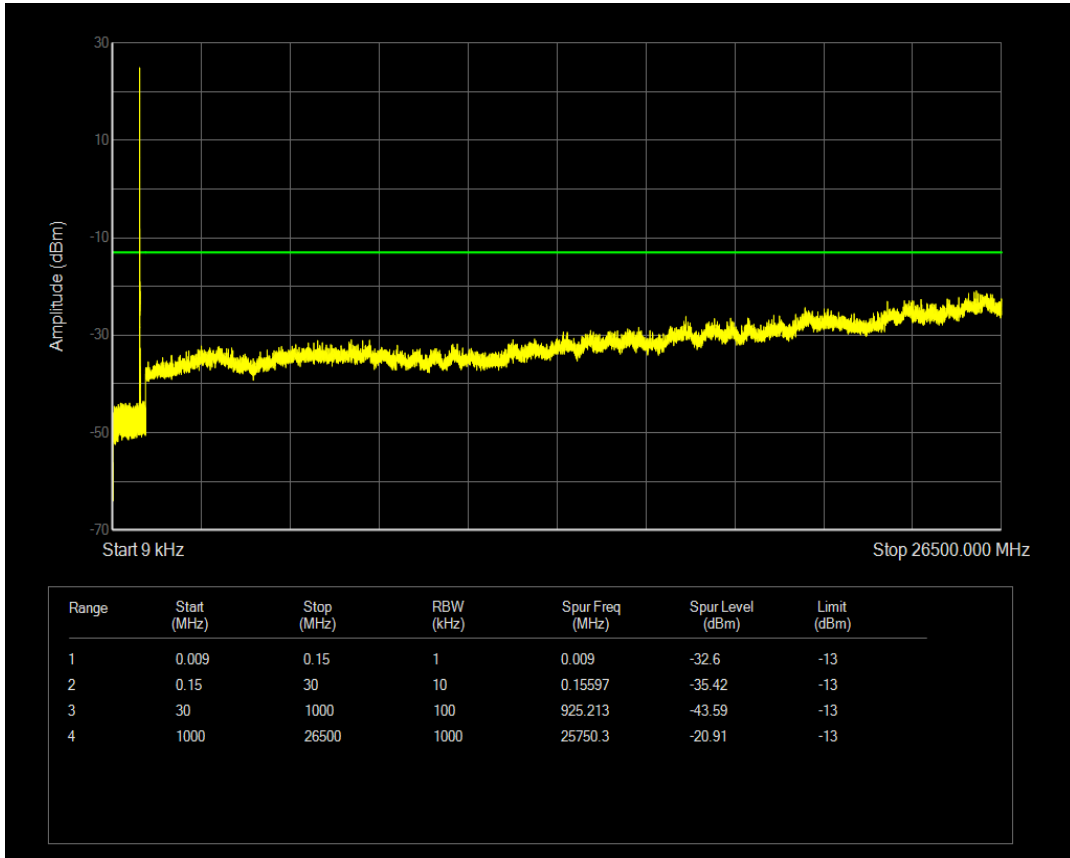

Band5 QPSK BW=1.4MHz Channel=20643 RB Size=6 Position=#0

Band5 16QAM BW=1.4MHz Channel=20643 RB Size=1 Position=#0

Band5 16QAM BW=1.4MHz Channel=20643 RB Size=6 Position=#0

Band5 QPSK BW=3MHz Channel=20415 RB Size=1 Position=#0

Band5 16QAM BW=3MHz Channel=20415 RB Size=1 Position=#0

Band5 QPSK BW=3MHz Channel=20415 RB Size=15 Position=#0

Band5 QPSK BW=3MHz Channel=20525 RB Size=1 Position=#0

Band5 16QAM BW=3MHz Channel=20415 RB Size=15 Position=#0