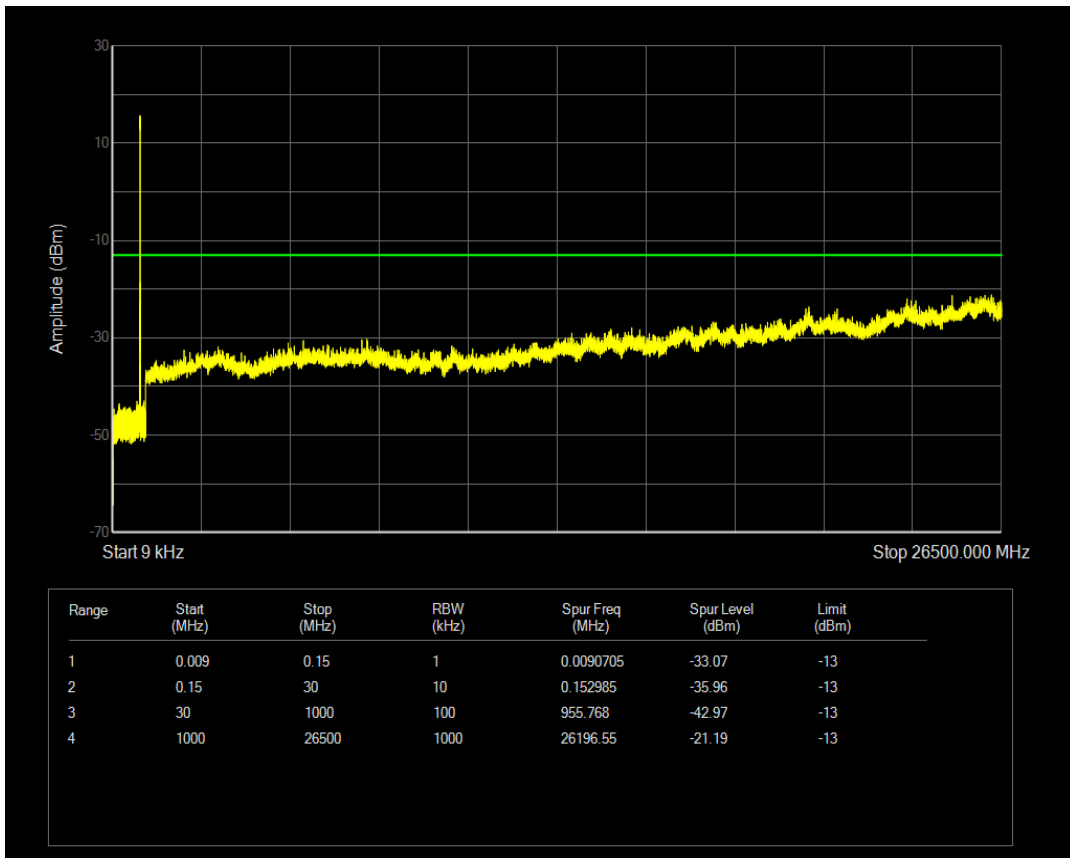

Band5 QPSK BW=1.4MHz Channel=20643 RB Size=6 Position=#0

Band5 16QAM BW=1.4MHz Channel=20643 RB Size=1 Position=#0

Band5 16QAM BW=1.4MHz Channel=20643 RB Size=6 Position=#0

Band5 QPSK BW=3MHz Channel=20415 RB Size=1 Position=#0

Band5 16QAM BW=3MHz Channel=20415 RB Size=1 Position=#0

Band5 QPSK BW=3MHz Channel=20415 RB Size=15 Position=#0

Band5 QPSK BW=3MHz Channel=20525 RB Size=1 Position=#0

Band5 16QAM BW=3MHz Channel=20415 RB Size=15 Position=#0

Band5 QPSK BW=3MHz Channel=20525 RB Size=15 Position=#0

Band5 16QAM BW=3MHz Channel=20525 RB Size=1 Position=#0

Band5 16QAM BW=3MHz Channel=20525 RB Size=15 Position=#0

Band5 QPSK BW=3MHz Channel=20635 RB Size=1 Position=#0