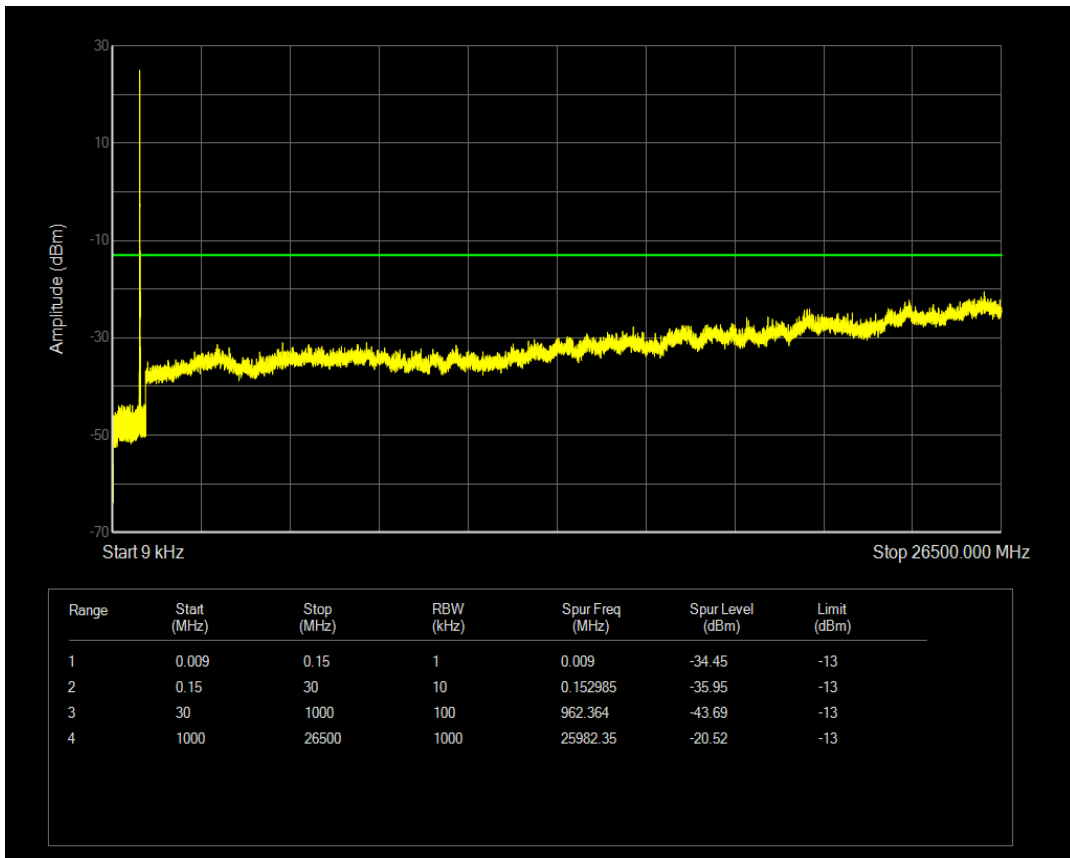

Band5 QPSK BW=5MHz Channel=20625 RB Size=25 Position=#0

Band5 16QAM BW=5MHz Channel=20625 RB Size=1 Position=#0

Band5 16QAM BW=5MHz Channel=20625 RB Size=25 Position=#0

Band5 QPSK BW=10MHz Channel=20450 RB Size=50 Position=#0

Band5 QPSK BW=10MHz Channel=20450 RB Size=1 Position=#0

Band5 16QAM BW=10MHz Channel=20450 RB Size=1 Position=#0

Band5 16QAM BW=10MHz Channel=20450 RB Size=50 Position=#0

Band5 QPSK BW=10MHz Channel=20525 RB Size=1 Position=#0