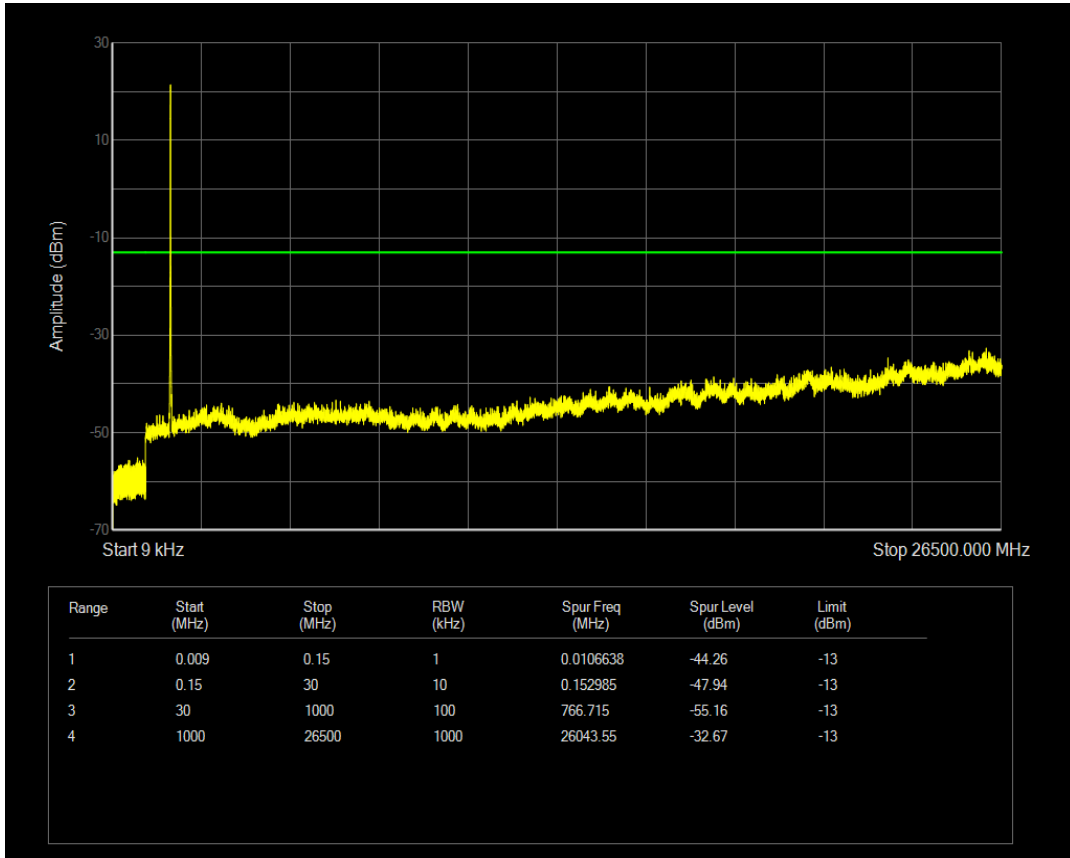

Band66 QPSK BW=10MHz Channel=132022 RB Size=50 Position=#0

Band66 16QAM BW=10MHz Channel=132022 RB Size=1 Position=#0

Band66 16QAM BW=10MHz Channel=132022 RB Size=50 Position=#0

Band66 QPSK BW=10MHz Channel=132322 RB Size=50 Position=#0