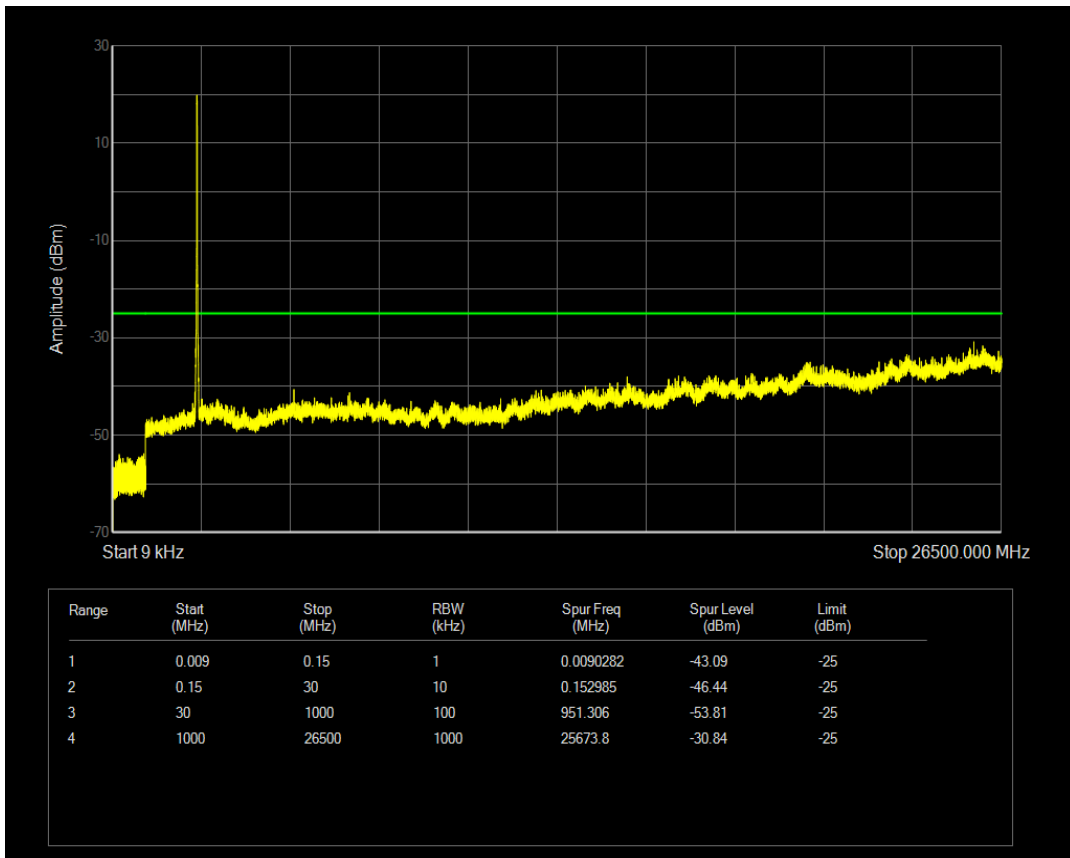

Band7 16QAM BW=15MHz Channel=21100 RB Size=75 Position=#0

Band7 QPSK BW=15MHz Channel=21375 RB Size=1 Position=#0