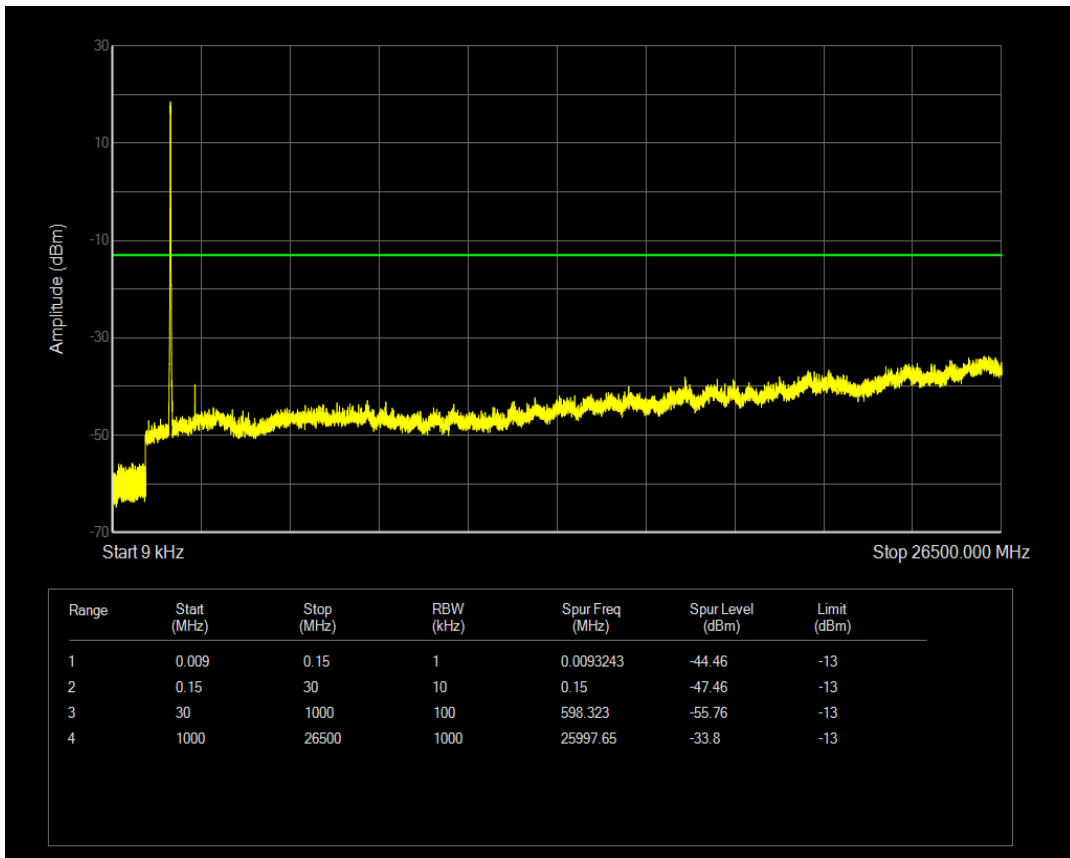

Band66 16QAM BW=20MHz Channel=132322 RB Size=100 Position=#0

Band66 QPSK BW=20MHz Channel=132572 RB Size=1 Position=#0