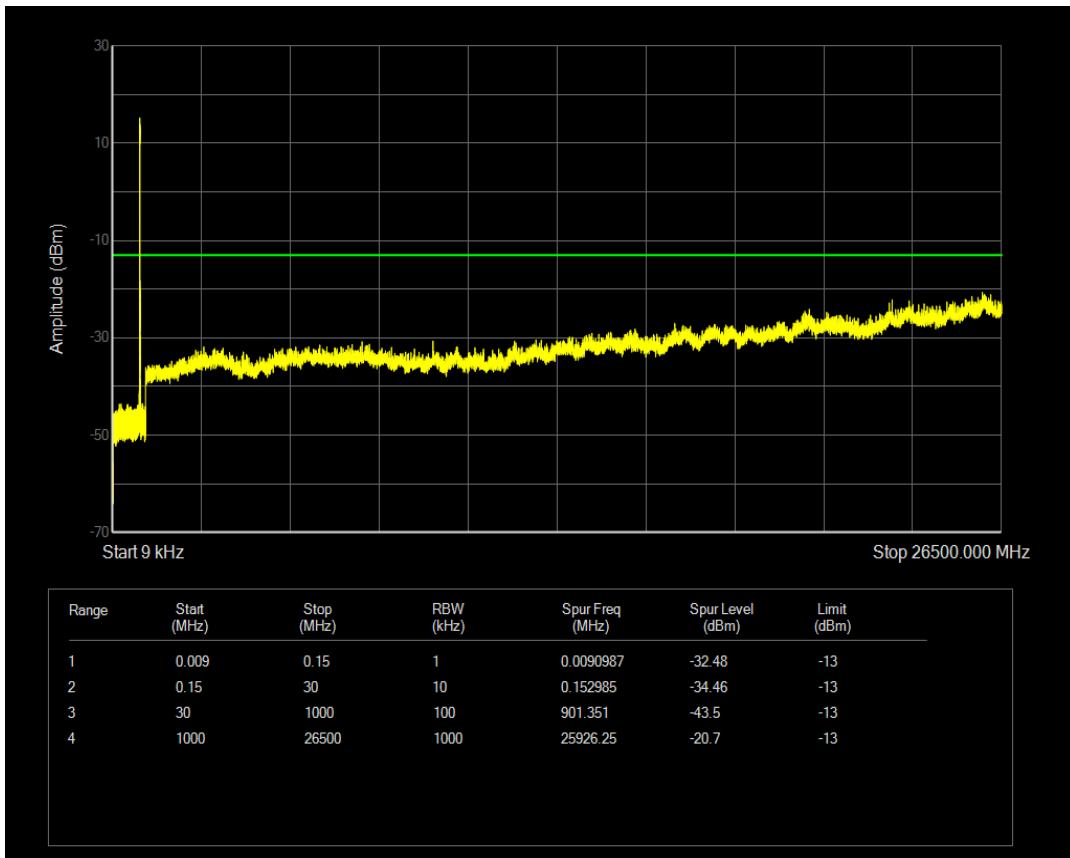

Band5 QPSK BW=3MHz Channel=20635 RB Size=15 Position=#0

Band5 16QAM BW=3MHz Channel=20635 RB Size=1 Position=#0

Band5 QPSK BW=5MHz Channel=20425 RB Size=1 Position=#0

Band5 16QAM BW=3MHz Channel=20635 RB Size=15 Position=#0

Band5 QPSK BW=5MHz Channel=20425 RB Size=25 Position=#0

Band5 16QAM BW=5MHz Channel=20425 RB Size=1 Position=#0

Band5 16QAM BW=5MHz Channel=20425 RB Size=25 Position=#0

Band5 QPSK BW=5MHz Channel=20525 RB Size=25 Position=#0