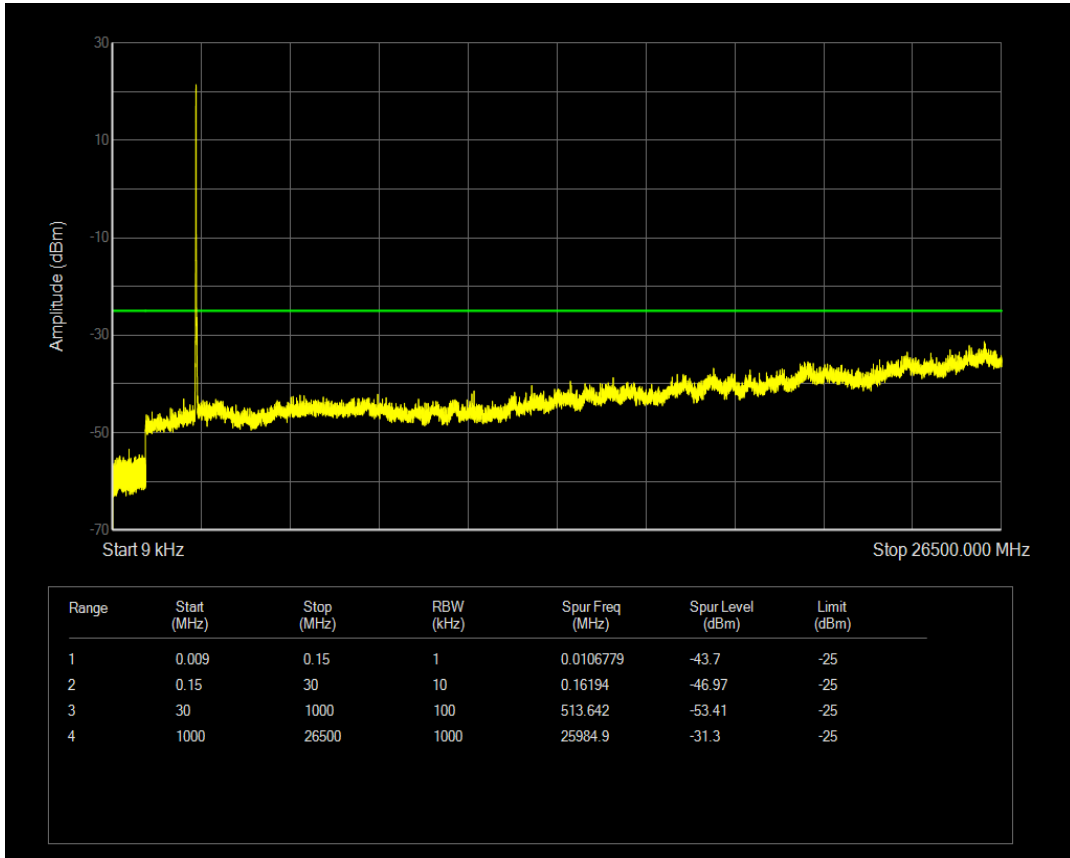

Band7 QPSK BW=5MHz Channel=21425 RB Size=25 Position=#0

Band7 16QAM BW=5MHz Channel=21425 RB Size=1 Position=#0

Band7 16QAM BW=5MHz Channel=21425 RB Size=25 Position=#0

Band7 QPSK BW=10MHz Channel=20800 RB Size=1 Position=#0

Band7 16QAM BW=10MHz Channel=20800 RB Size=1 Position=#0

Band7 QPSK BW=10MHz Channel=20800 RB Size=50 Position=#0

Band7 QPSK BW=10MHz Channel=21100 RB Size=1 Position=#0

Band7 16QAM BW=10MHz Channel=20800 RB Size=50 Position=#0