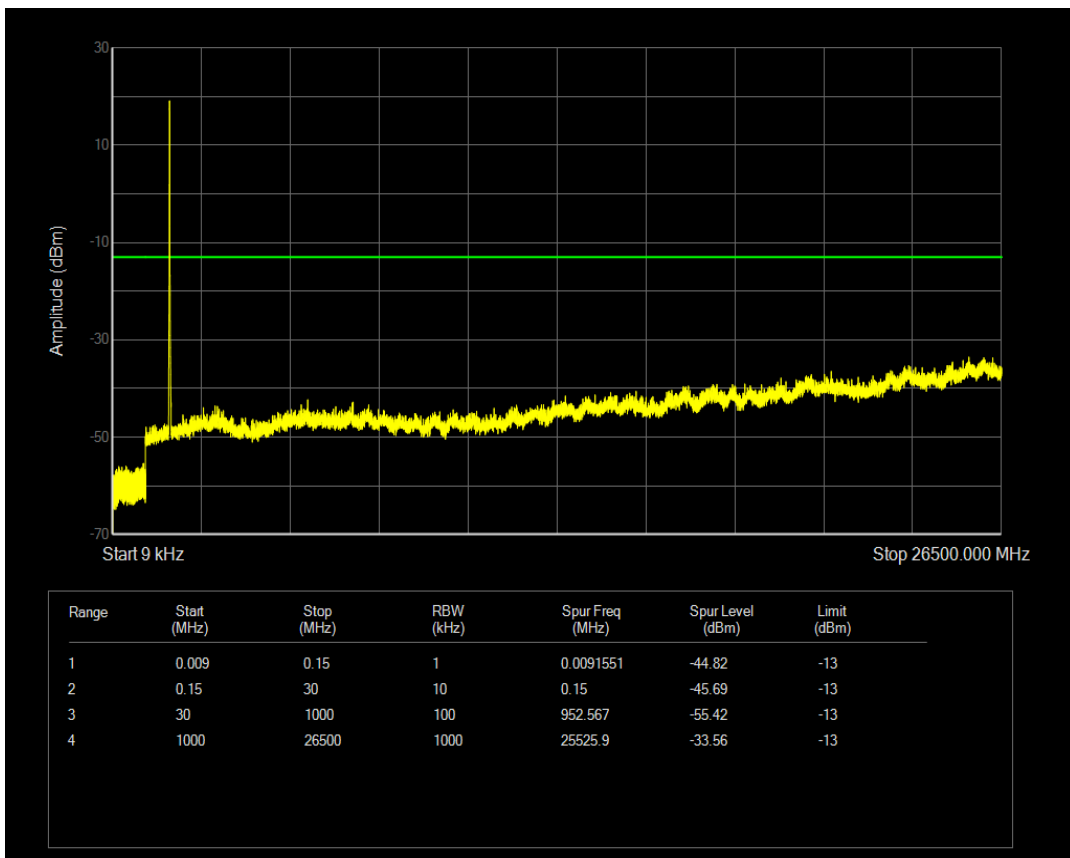

Band66 16QAM BW=15MHz Channel=132047 RB Size=75 Position=#0

Band66 QPSK BW=15MHz Channel=132322 RB Size=1 Position=#0