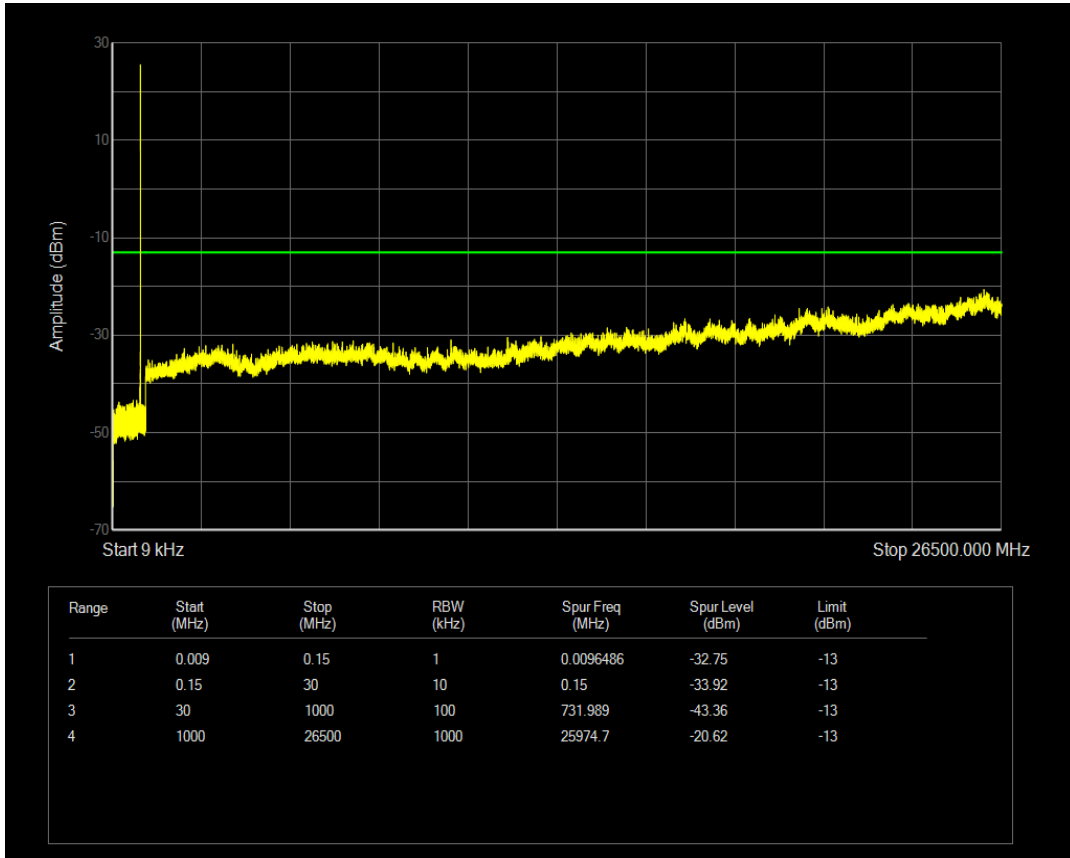

Band5 QPSK BW=1.4MHz Channel=20643 RB Size=6 Position=#0

Band5 16QAM BW=1.4MHz Channel=20643 RB Size=1 Position=#0

Band5 16QAM BW=1.4MHz Channel=20643 RB Size=6 Position=#0

Band5 QPSK BW=3MHz Channel=20415 RB Size=1 Position=#0

Band5 16QAM BW=3MHz Channel=20415 RB Size=1 Position=#0

Band5 QPSK BW=3MHz Channel=20415 RB Size=15 Position=#0

Band5 QPSK BW=3MHz Channel=20525 RB Size=1 Position=#0

Band5 16QAM BW=3MHz Channel=20415 RB Size=15 Position=#0