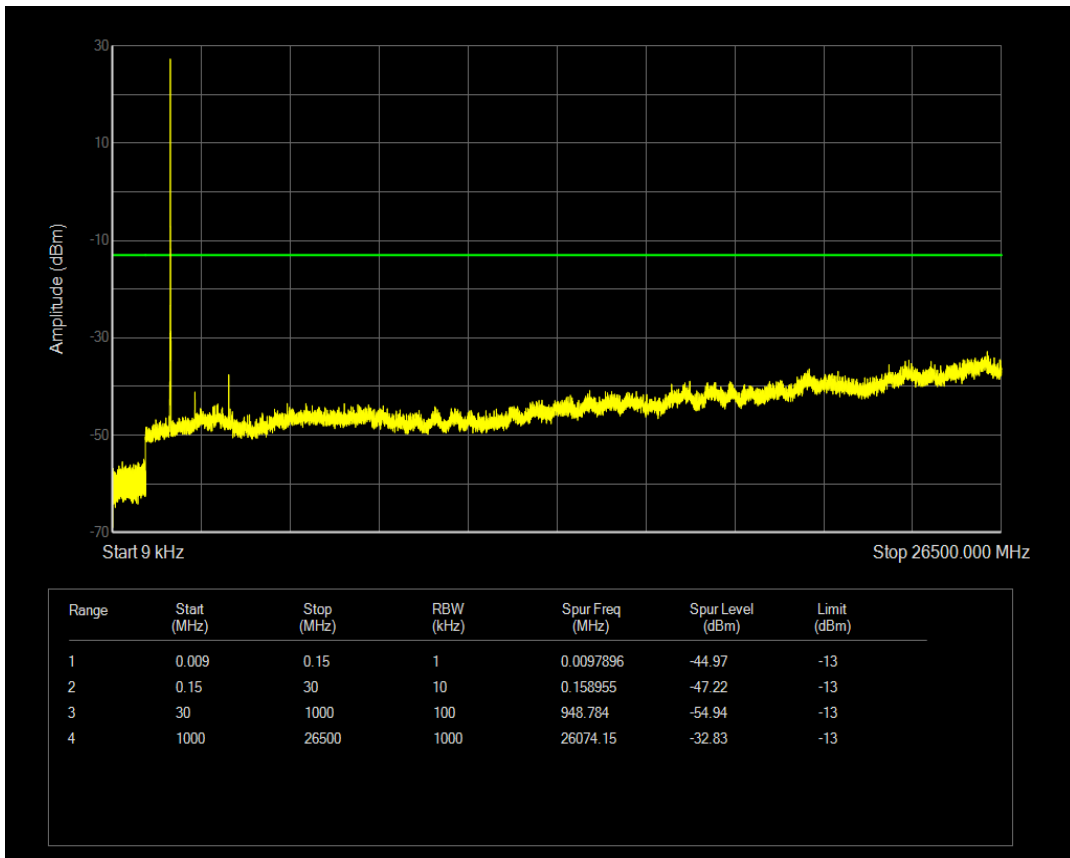

Band66 QPSK BW=10MHz Channel=132322 RB Size=1 Position=#0

Band66 16QAM BW=10MHz Channel=132322 RB Size=1 Position=#0