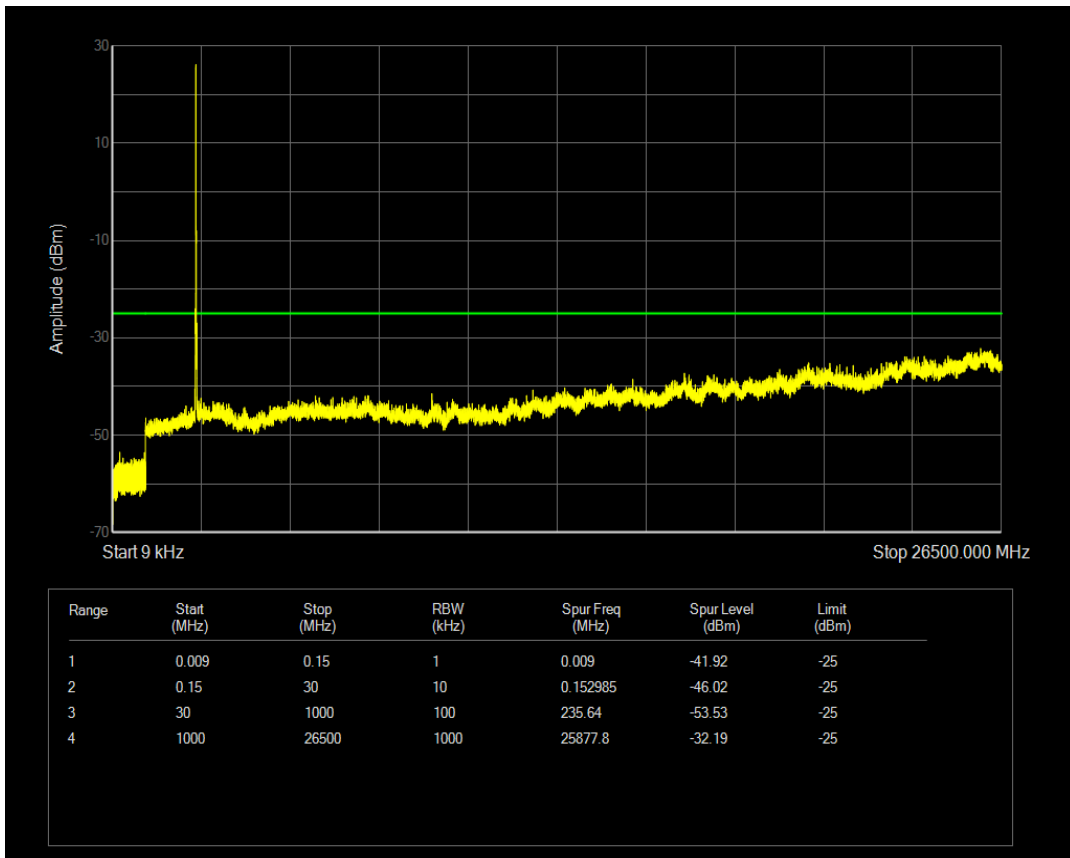

Band7 16QAM BW=15MHz Channel=20825 RB Size=1 Position=#0

Band7 QPSK BW=15MHz Channel=21100 RB Size=1 Position=#0