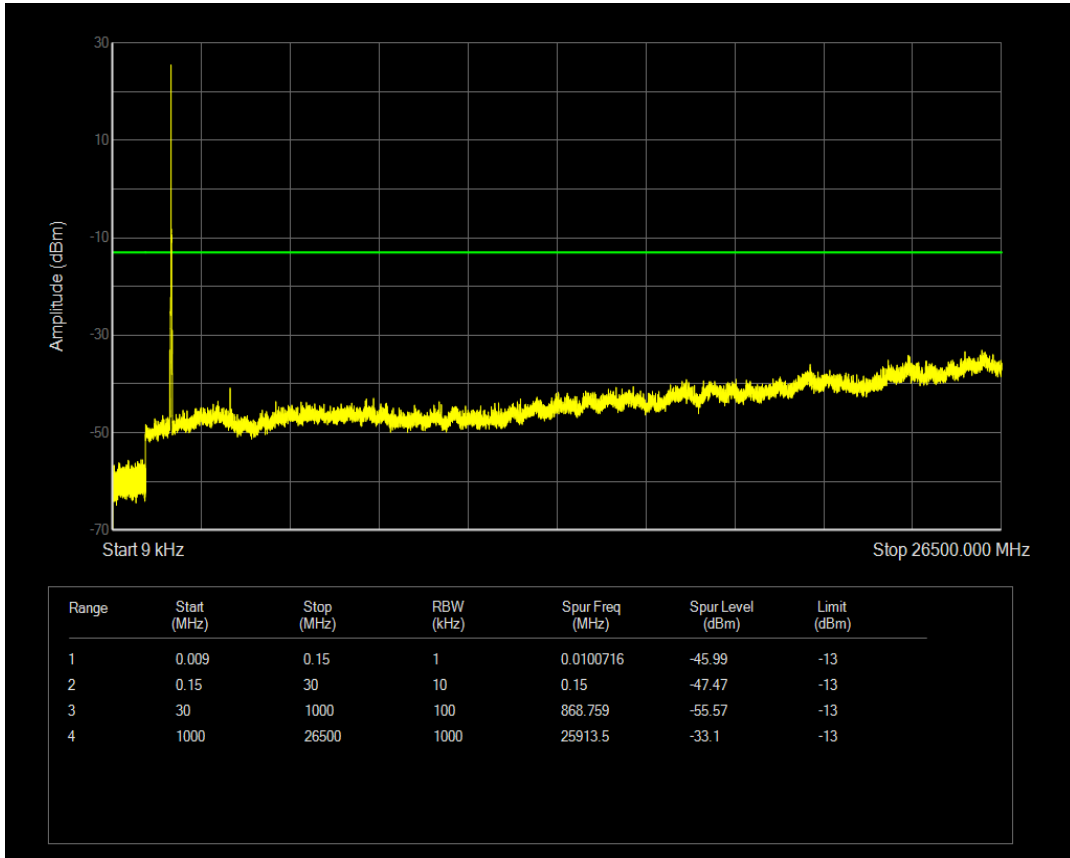

Band66 QPSK BW=20MHz Channel=132322 RB Size=1 Position=#0

Band66 16QAM BW=20MHz Channel=132322 RB Size=1 Position=#0

Band66 16QAM BW=20MHz Channel=132322 RB Size=100 Position=#0

Band66 QPSK BW=20MHz Channel=132572 RB Size=1 Position=#0