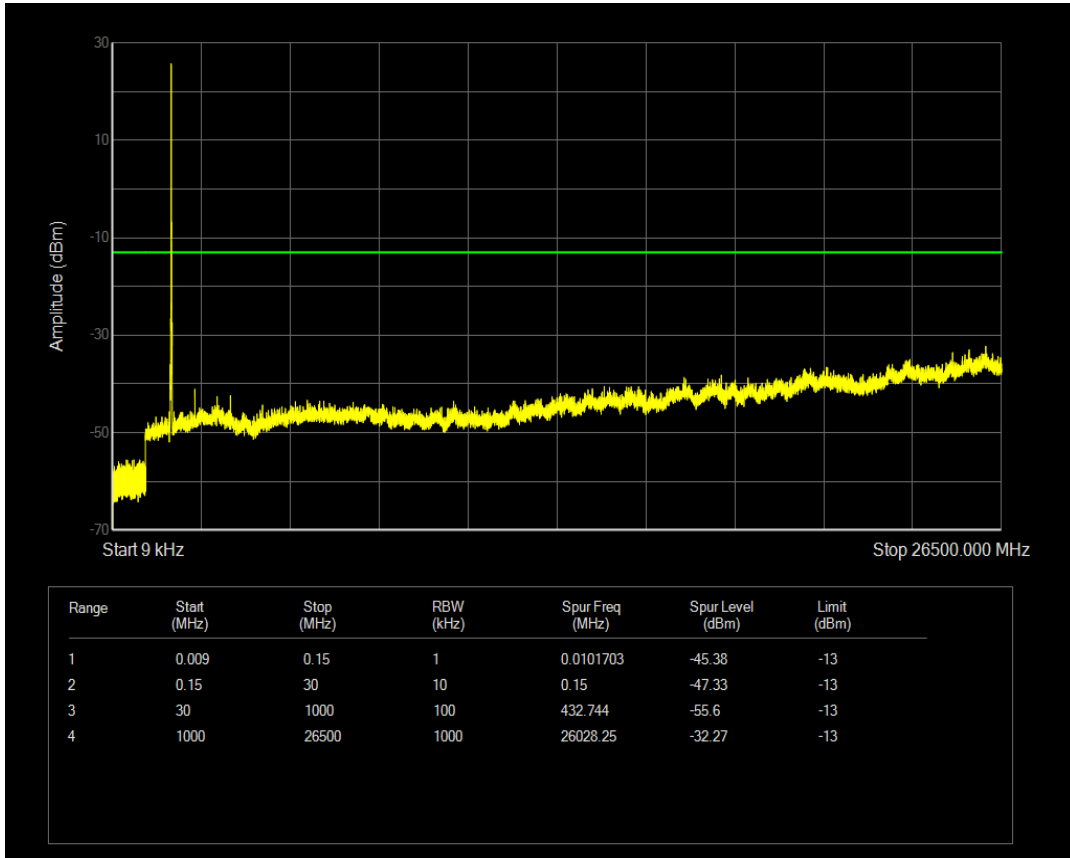

Band66 16QAM BW=15MHz Channel=132597 RB Size=1 Position=#0

Band66 QPSK BW=20MHz Channel=132072 RB Size=1 Position=#0