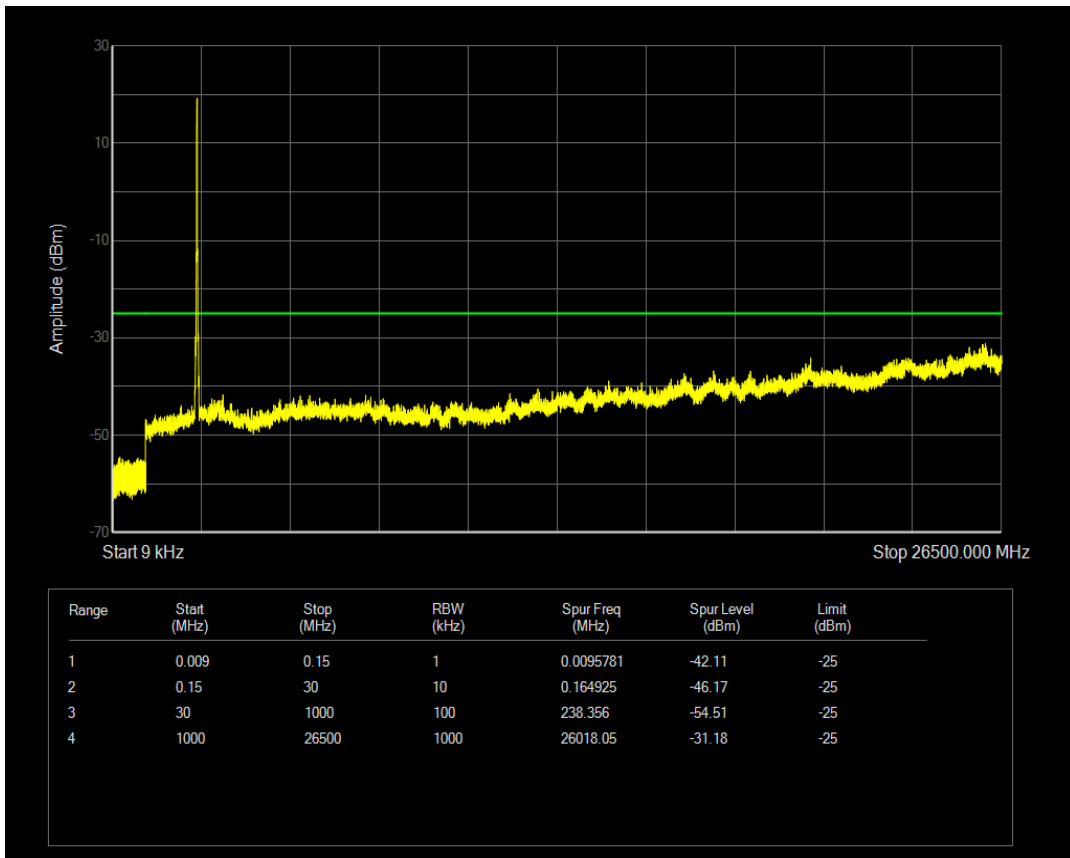

Band7 QPSK BW=20MHz Channel=20850 RB Size=100 Position=#0

Band7 16QAM BW=20MHz Channel=20850 RB Size=1 Position=#0

Band7 16QAM BW=20MHz Channel=20850 RB Size=100 Position=#0

Band7 QPSK BW=20MHz Channel=21100 RB Size=1 Position=#0

Band7 QPSK BW=20MHz Channel=21100 RB Size=100 Position=#0

Band7 16QAM BW=20MHz Channel=21100 RB Size=100 Position=#0

Band7 16QAM BW=20MHz Channel=21100 RB Size=1 Position=#0

Band7 QPSK BW=20MHz Channel=21350 RB Size=1 Position=#0