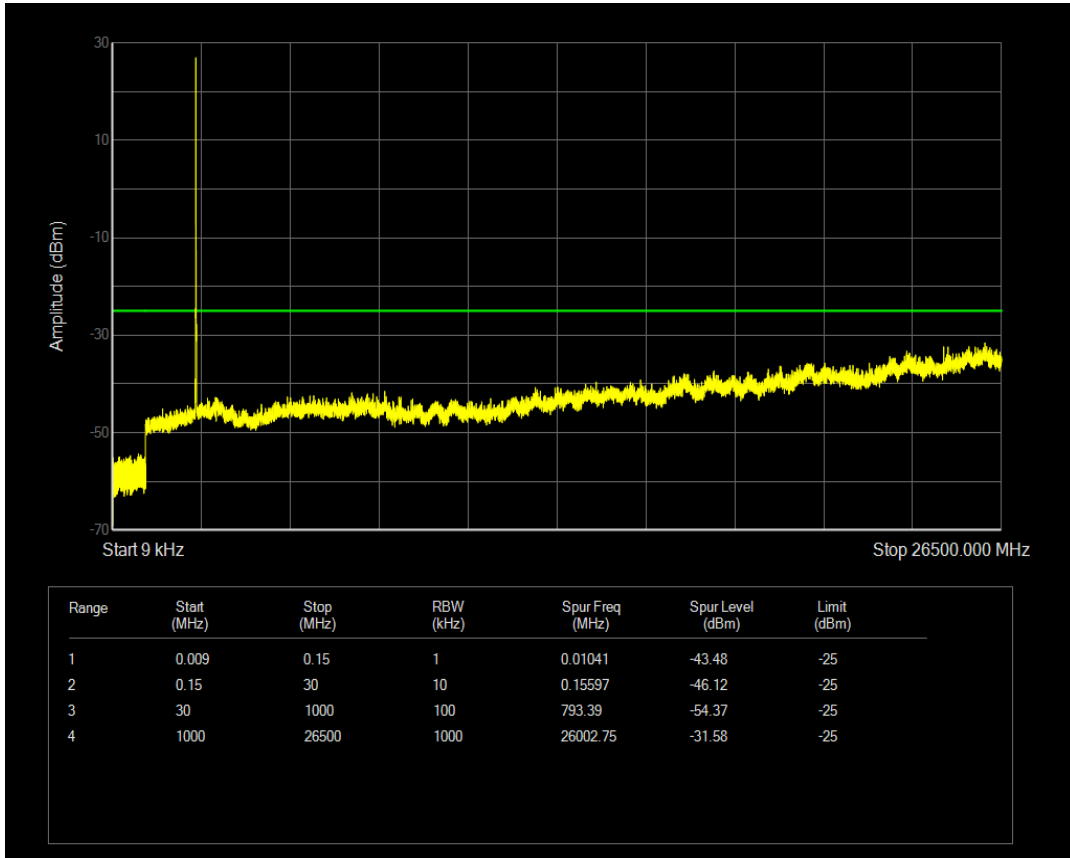

Band7 QPSK BW=5MHz Channel=21425 RB Size=25 Position=#0

Band7 16QAM BW=5MHz Channel=21425 RB Size=1 Position=#0

Band7 16QAM BW=5MHz Channel=21425 RB Size=25 Position=#0

Band7 QPSK BW=10MHz Channel=20800 RB Size=1 Position=#0

Band7 16QAM BW=10MHz Channel=20800 RB Size=1 Position=#0

Band7 QPSK BW=10MHz Channel=20800 RB Size=50 Position=#0

Band7 QPSK BW=10MHz Channel=21100 RB Size=1 Position=#0

Band7 16QAM BW=10MHz Channel=20800 RB Size=50 Position=#0