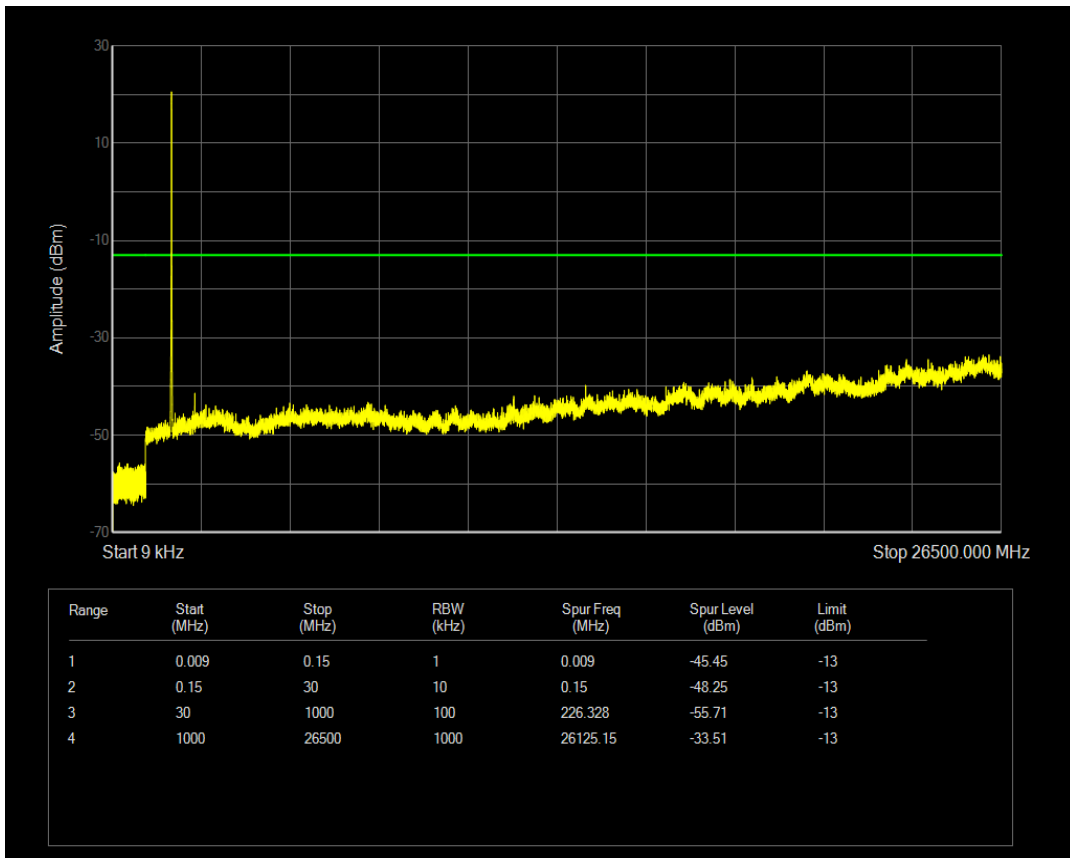

Band66 16QAM BW=10MHz Channel=132622 RB Size=50 Position=#0

Band66 QPSK BW=15MHz Channel=132047 RB Size=75 Position=#0