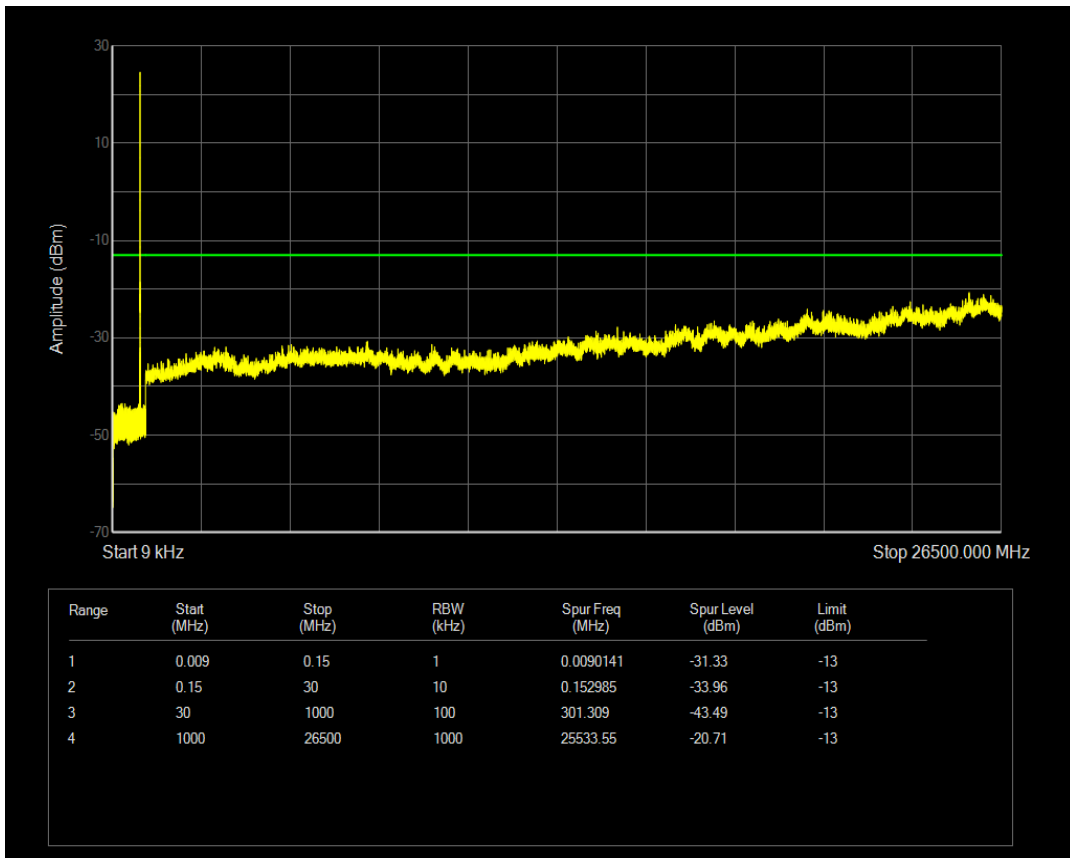

Band5 QPSK BW=1.4MHz Channel=20643 RB Size=6 Position=#0

Band5 16QAM BW=1.4MHz Channel=20643 RB Size=1 Position=#0

Band5 16QAM BW=1.4MHz Channel=20643 RB Size=6 Position=#0

Band5 QPSK BW=3MHz Channel=20415 RB Size=1 Position=#0

Band5 16QAM BW=3MHz Channel=20415 RB Size=1 Position=#0

Band5 QPSK BW=3MHz Channel=20415 RB Size=15 Position=#0

Band5 QPSK BW=3MHz Channel=20525 RB Size=1 Position=#0

Band5 16QAM BW=3MHz Channel=20415 RB Size=15 Position=#0