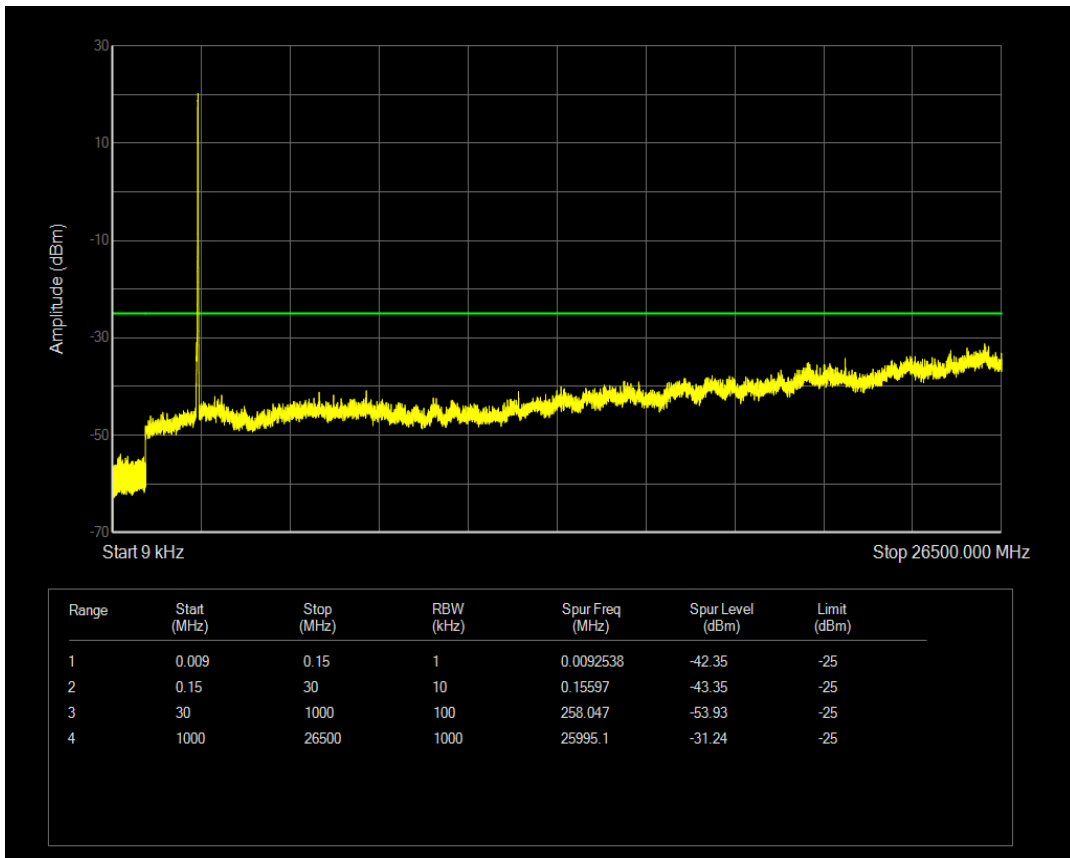

Band7 16QAM BW=15MHz Channel=21375 RB Size=75 Position=#0

Band7 QPSK BW=20MHz Channel=20850 RB Size=1 Position=#0