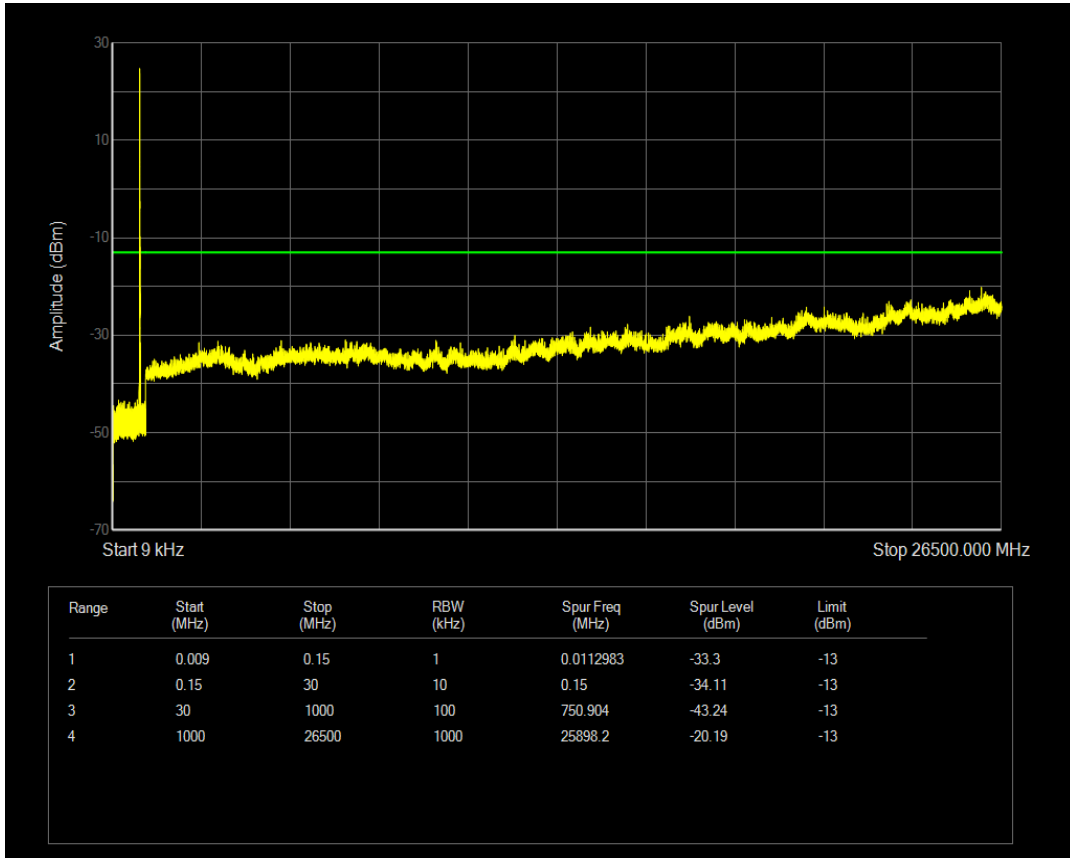

Band5 QPSK BW=5MHz Channel=20625 RB Size=25 Position=#0

Band5 16QAM BW=5MHz Channel=20625 RB Size=1 Position=#0

Band5 16QAM BW=5MHz Channel=20625 RB Size=25 Position=#0

Band5 QPSK BW=10MHz Channel=20450 RB Size=50 Position=#0

Band5 QPSK BW=10MHz Channel=20450 RB Size=1 Position=#0

Band5 16QAM BW=10MHz Channel=20450 RB Size=1 Position=#0

Band5 16QAM BW=10MHz Channel=20450 RB Size=50 Position=#0

Band5 QPSK BW=10MHz Channel=20525 RB Size=1 Position=#0