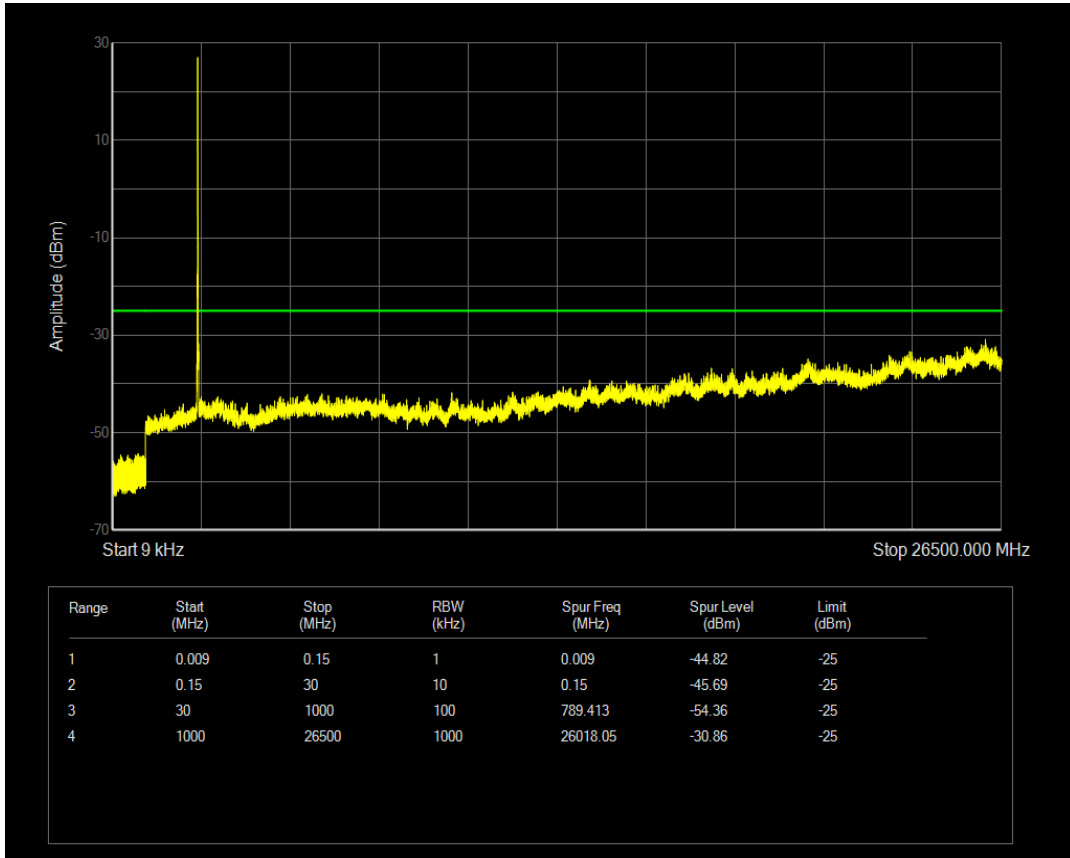

Band7 QPSK BW=15MHz Channel=21100 RB Size=75 Position=#0

Band7 16QAM BW=15MHz Channel=21100 RB Size=1 Position=#0

Band7 16QAM BW=15MHz Channel=21100 RB Size=75 Position=#0

Band7 QPSK BW=15MHz Channel=21375 RB Size=1 Position=#0