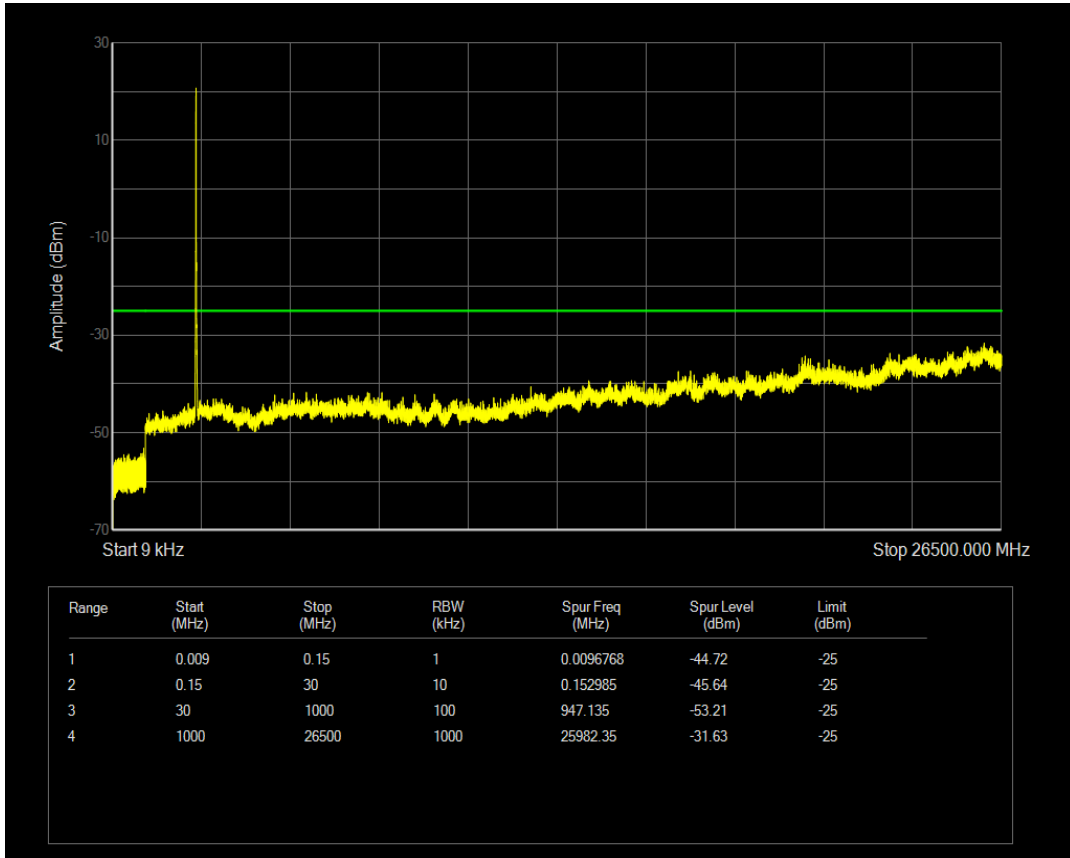

Band7 16QAM BW=10MHz Channel=20800 RB Size=1 Position=#0

Band7 QPSK BW=10MHz Channel=20800 RB Size=50 Position=#0

Band7 QPSK BW=10MHz Channel=21100 RB Size=1 Position=#0

Band7 16QAM BW=10MHz Channel=20800 RB Size=50 Position=#0

Band7 QPSK BW=10MHz Channel=21100 RB Size=50 Position=#0

Band7 16QAM BW=10MHz Channel=21100 RB Size=50 Position=#0

Band7 16QAM BW=10MHz Channel=21100 RB Size=1 Position=#0

Band7 QPSK BW=10MHz Channel=21400 RB Size=1 Position=#0