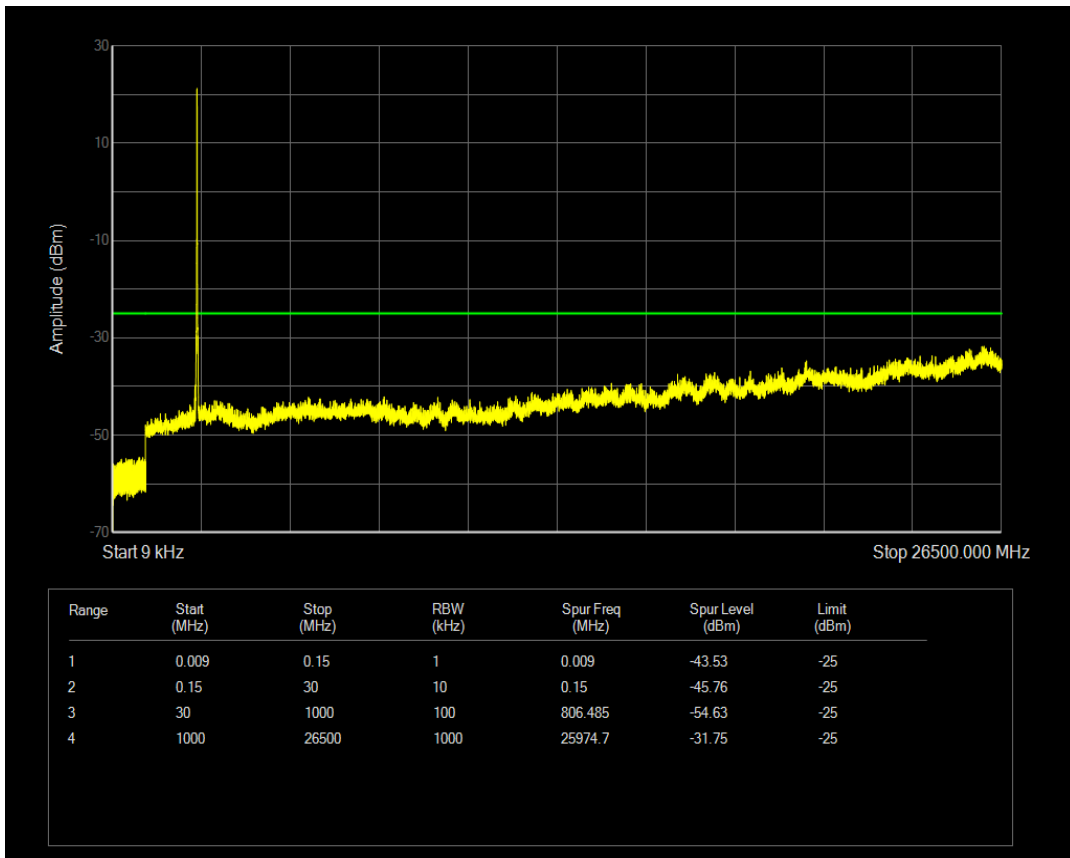

Band7 QPSK BW=10MHz Channel=21100 RB Size=50 Position=#0

Band7 16QAM BW=10MHz Channel=21100 RB Size=50 Position=#0