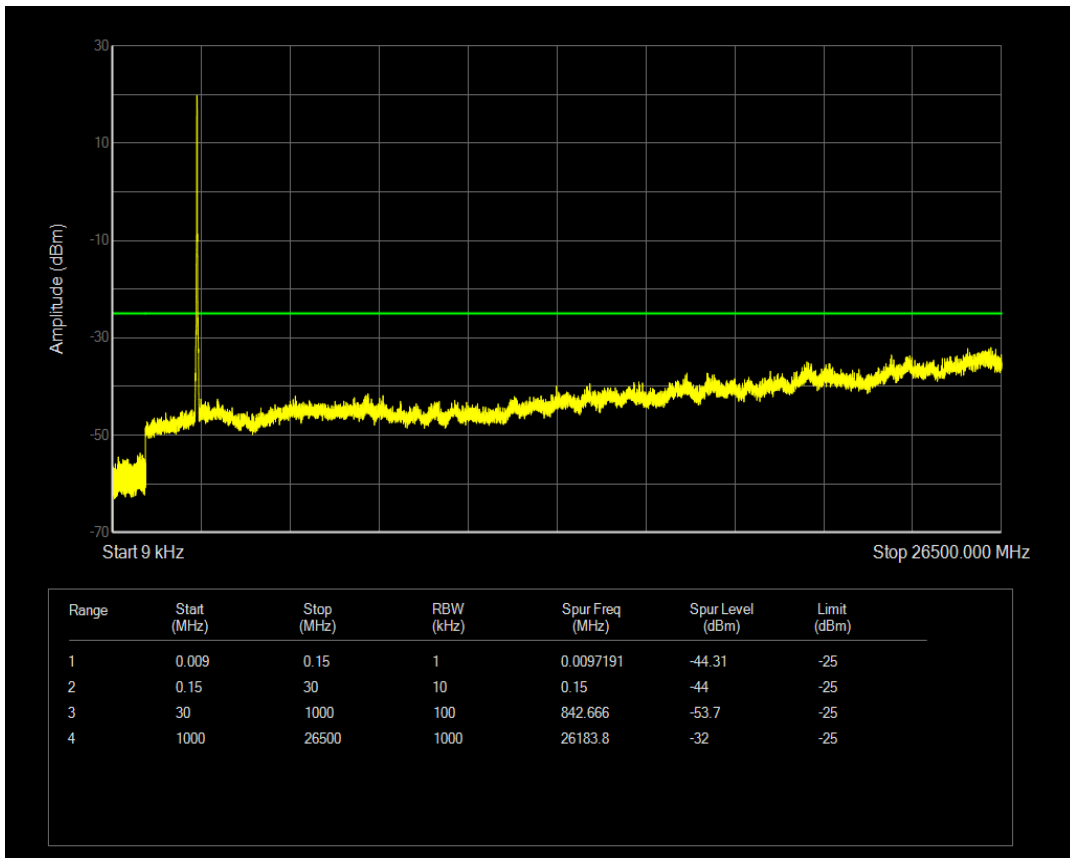

Band7 QPSK BW=15MHz Channel=21100 RB Size=75 Position=#0

Band7 16QAM BW=15MHz Channel=21100 RB Size=1 Position=#0