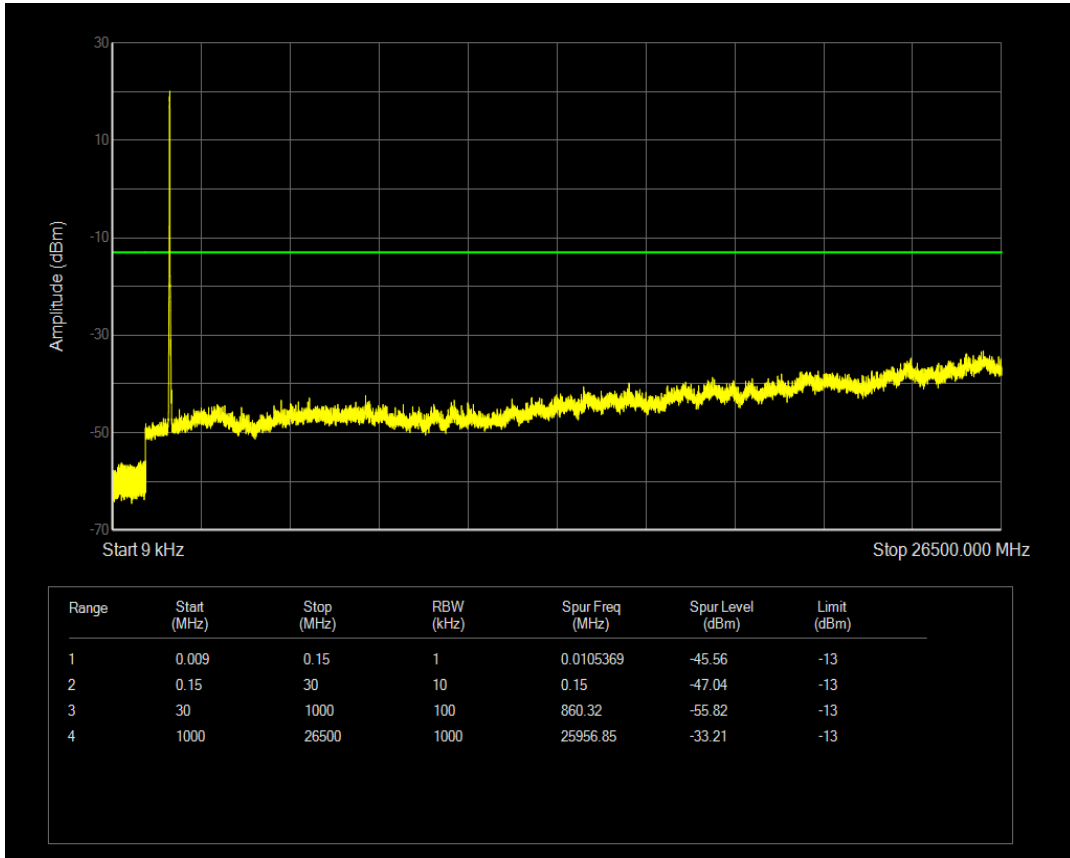

Band66 QPSK BW=20MHz Channel=132072 RB Size=100 Position=#0

Band66 16QAM BW=20MHz Channel=132072 RB Size=100 Position=#0