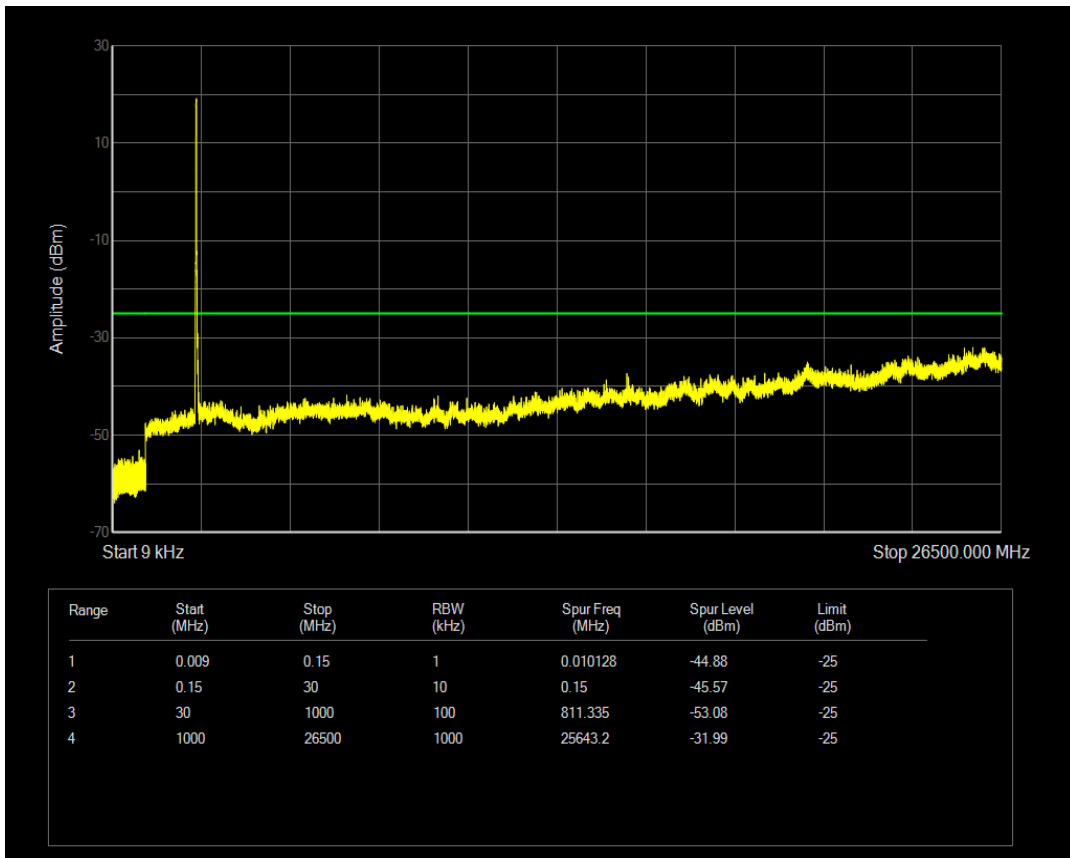

Band7 QPSK BW=15MHz Channel=21375 RB Size=75 Position=#0

Band7 16QAM BW=15MHz Channel=21375 RB Size=1 Position=#0

Band7 16QAM BW=15MHz Channel=21375 RB Size=75 Position=#0

Band7 QPSK BW=20MHz Channel=20850 RB Size=1 Position=#0

Band7 QPSK BW=20MHz Channel=20850 RB Size=100 Position=#0

Band7 16QAM BW=20MHz Channel=20850 RB Size=1 Position=#0

Band7 16QAM BW=20MHz Channel=20850 RB Size=100 Position=#0

Band7 QPSK BW=20MHz Channel=21100 RB Size=1 Position=#0