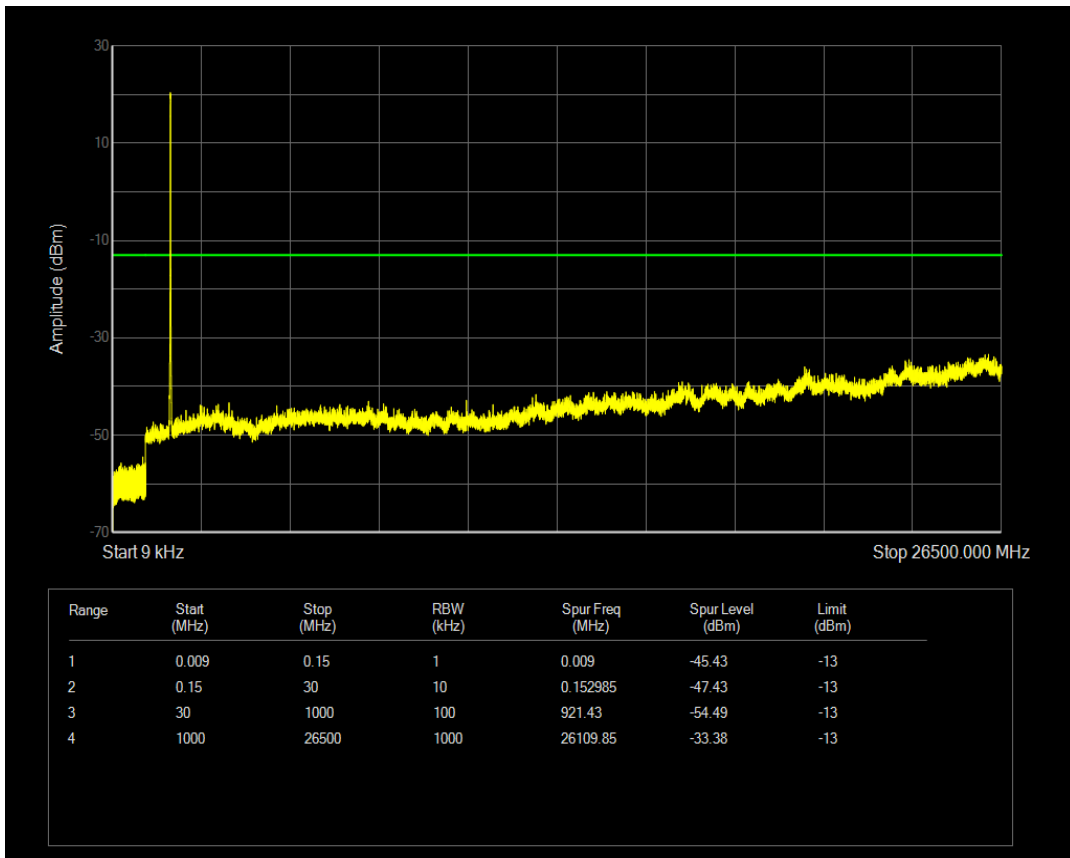

Band66 16QAM BW=10MHz Channel=132322 RB Size=50 Position=#0

Band66 QPSK BW=10MHz Channel=132622 RB Size=1 Position=#0