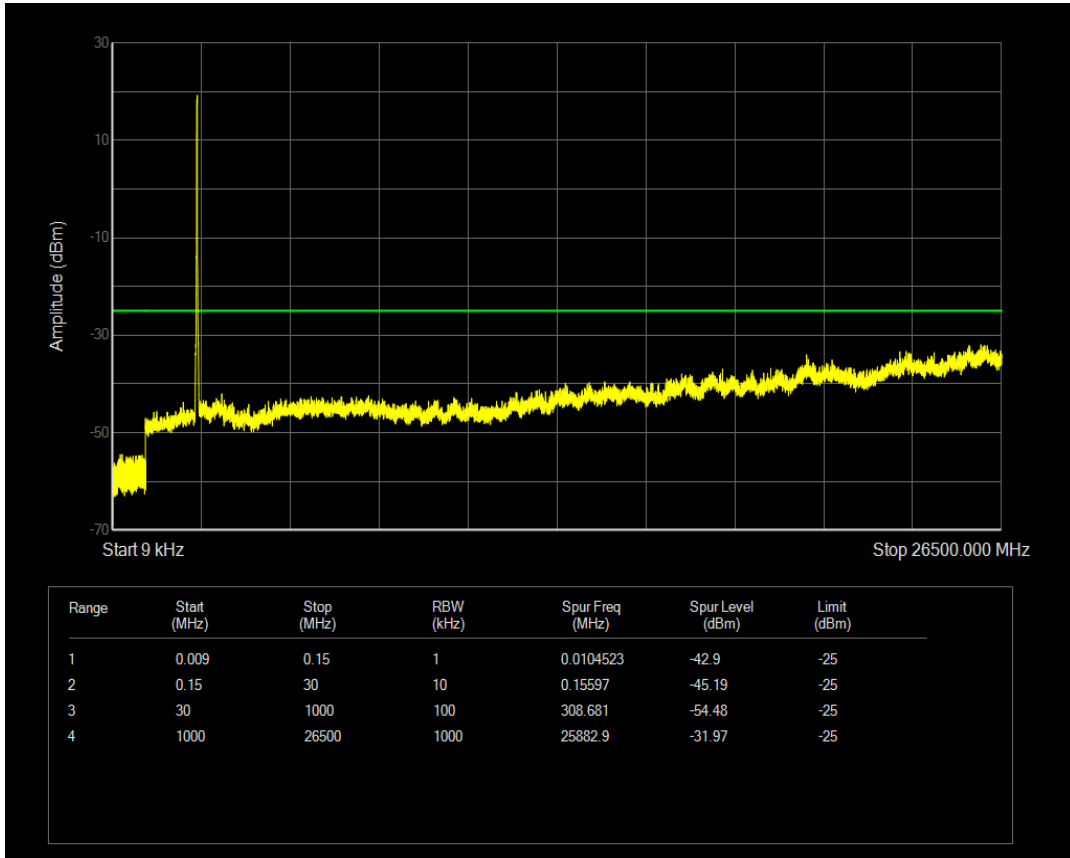

Band7 QPSK BW=20MHz Channel=20850 RB Size=100 Position=#0

Band7 16QAM BW=20MHz Channel=20850 RB Size=1 Position=#0

Band7 16QAM BW=20MHz Channel=20850 RB Size=100 Position=#0

Band7 QPSK BW=20MHz Channel=21100 RB Size=1 Position=#0

Band7 QPSK BW=20MHz Channel=21100 RB Size=100 Position=#0

Band7 16QAM BW=20MHz Channel=21100 RB Size=100 Position=#0

Band7 16QAM BW=20MHz Channel=21100 RB Size=1 Position=#0

Band7 QPSK BW=20MHz Channel=21350 RB Size=1 Position=#0