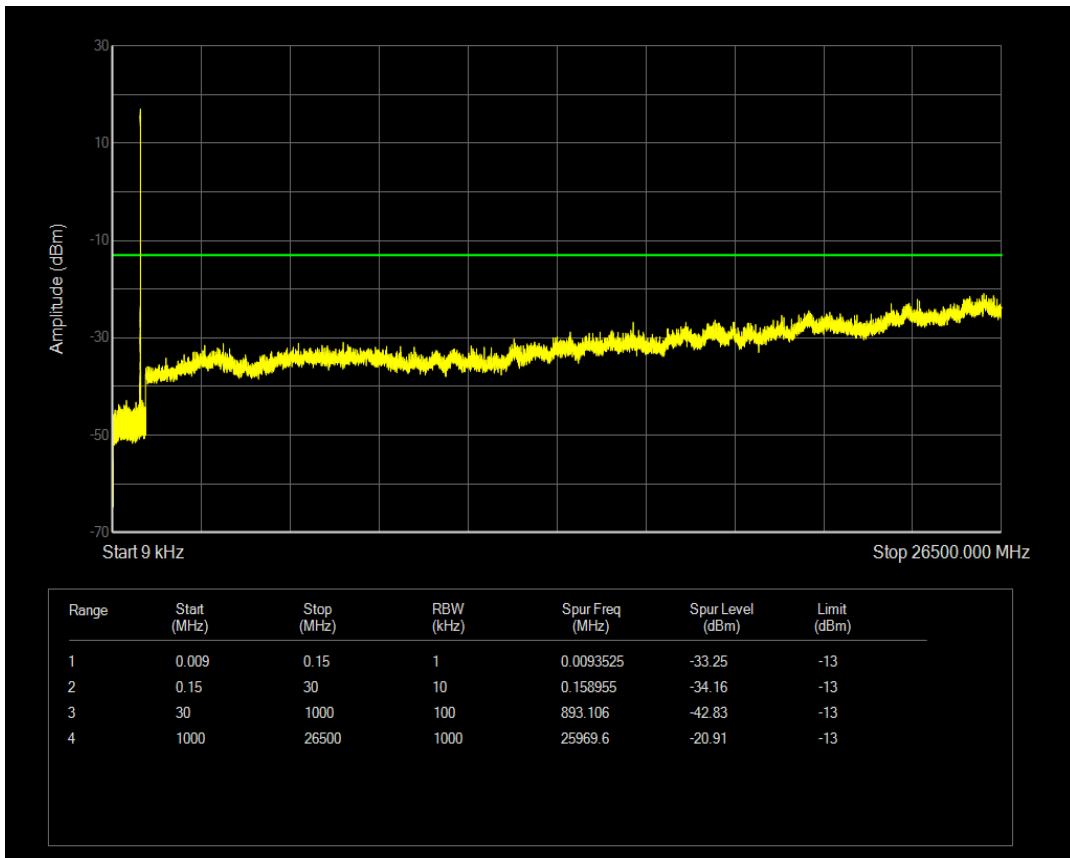

Band5 QPSK BW=3MHz Channel=20635 RB Size=15 Position=#0

Band5 16QAM BW=3MHz Channel=20635 RB Size=1 Position=#0