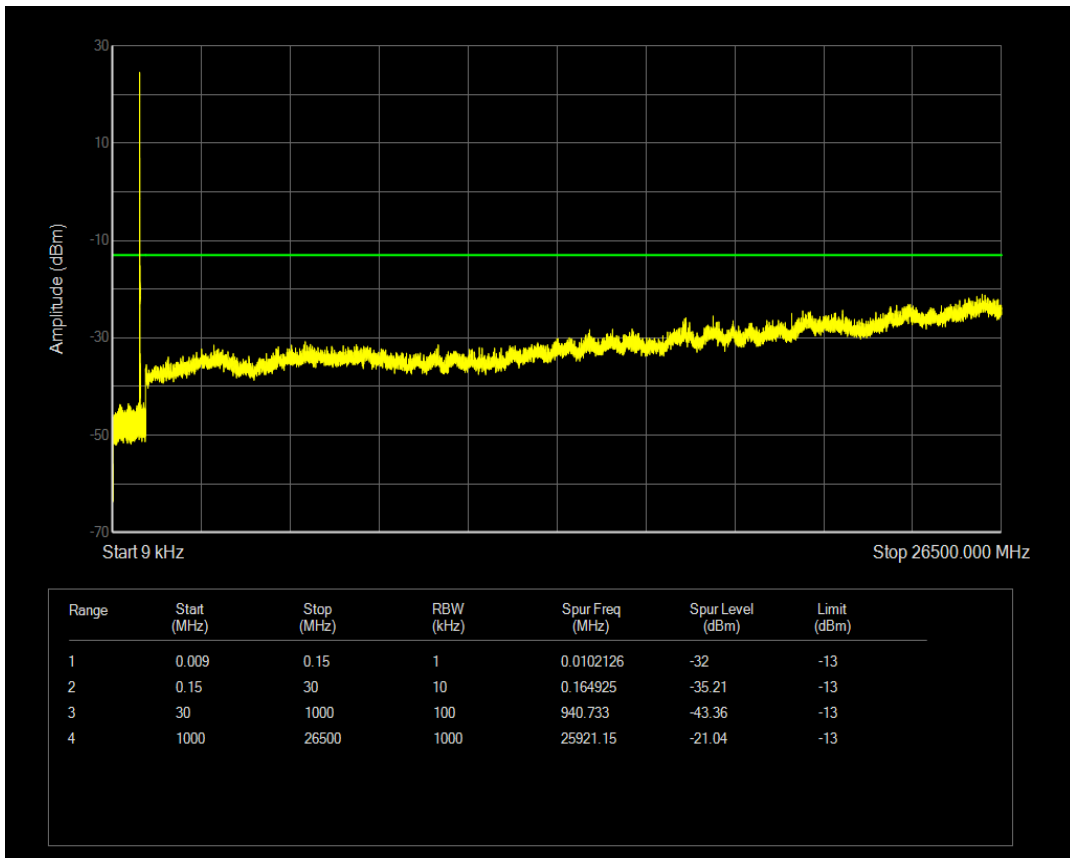

Band5 QPSK BW=5MHz Channel=20425 RB Size=1 Position=#0

Band5 16QAM BW=3MHz Channel=20635 RB Size=15 Position=#0