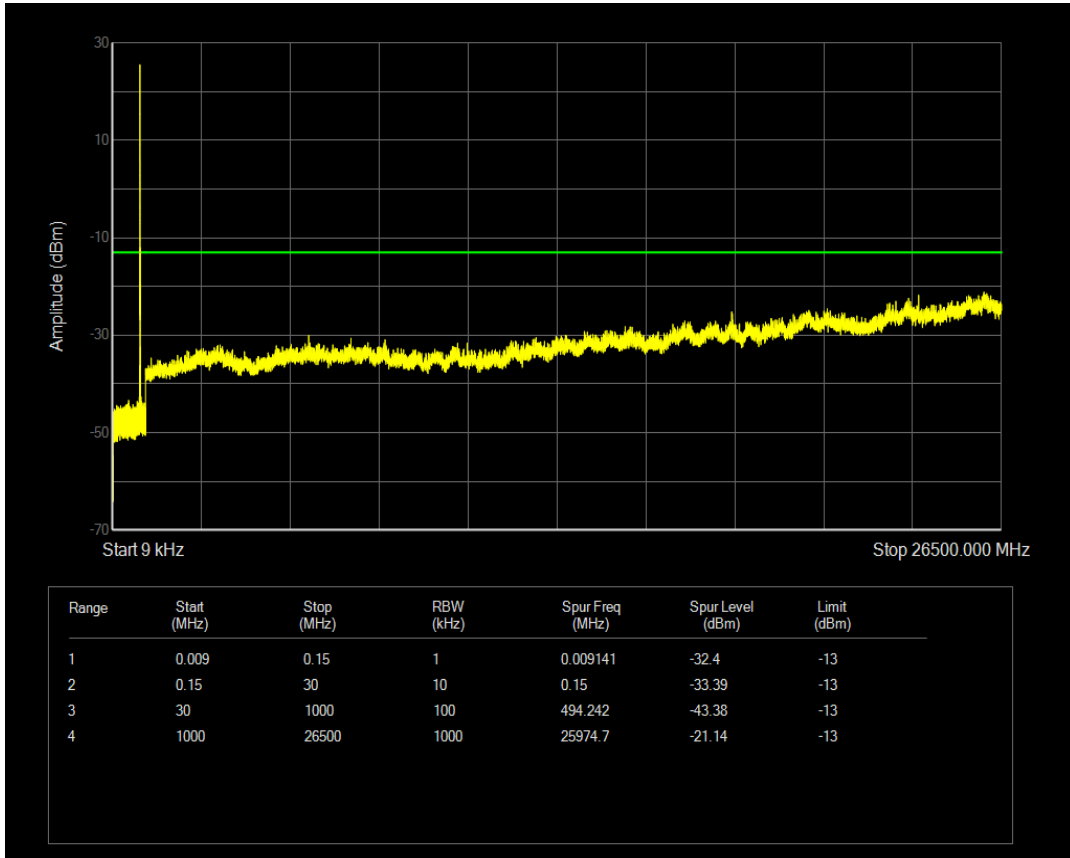

Band5 QPSK BW=10MHz Channel=20450 RB Size=1 Position=#0

Band5 16QAM BW=10MHz Channel=20450 RB Size=1 Position=#0

Band5 16QAM BW=10MHz Channel=20450 RB Size=50 Position=#0

Band5 QPSK BW=10MHz Channel=20525 RB Size=1 Position=#0

Band5 QPSK BW=10MHz Channel=20525 RB Size=50 Position=#0

Band5 16QAM BW=10MHz Channel=20525 RB Size=50 Position=#0

Band5 16QAM BW=10MHz Channel=20525 RB Size=1 Position=#0

Band5 QPSK BW=10MHz Channel=20600 RB Size=1 Position=#0