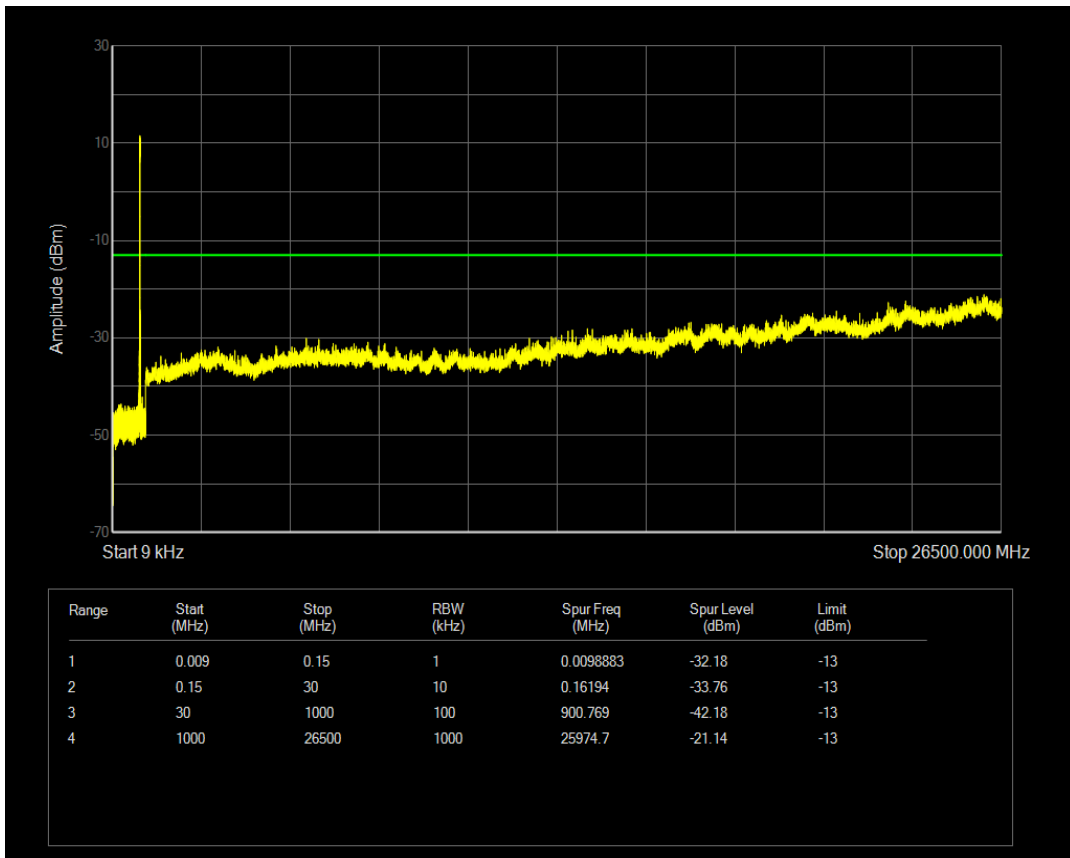

Band5 QPSK BW=5MHz Channel=20625 RB Size=25 Position=#0

Band5 16QAM BW=5MHz Channel=20625 RB Size=1 Position=#0

Band5 16QAM BW=5MHz Channel=20625 RB Size=25 Position=#0

Band5 QPSK BW=10MHz Channel=20450 RB Size=50 Position=#0

Band5 QPSK BW=10MHz Channel=20450 RB Size=1 Position=#0

Band5 16QAM BW=10MHz Channel=20450 RB Size=1 Position=#0

Band5 16QAM BW=10MHz Channel=20450 RB Size=50 Position=#0

Band5 QPSK BW=10MHz Channel=20525 RB Size=1 Position=#0