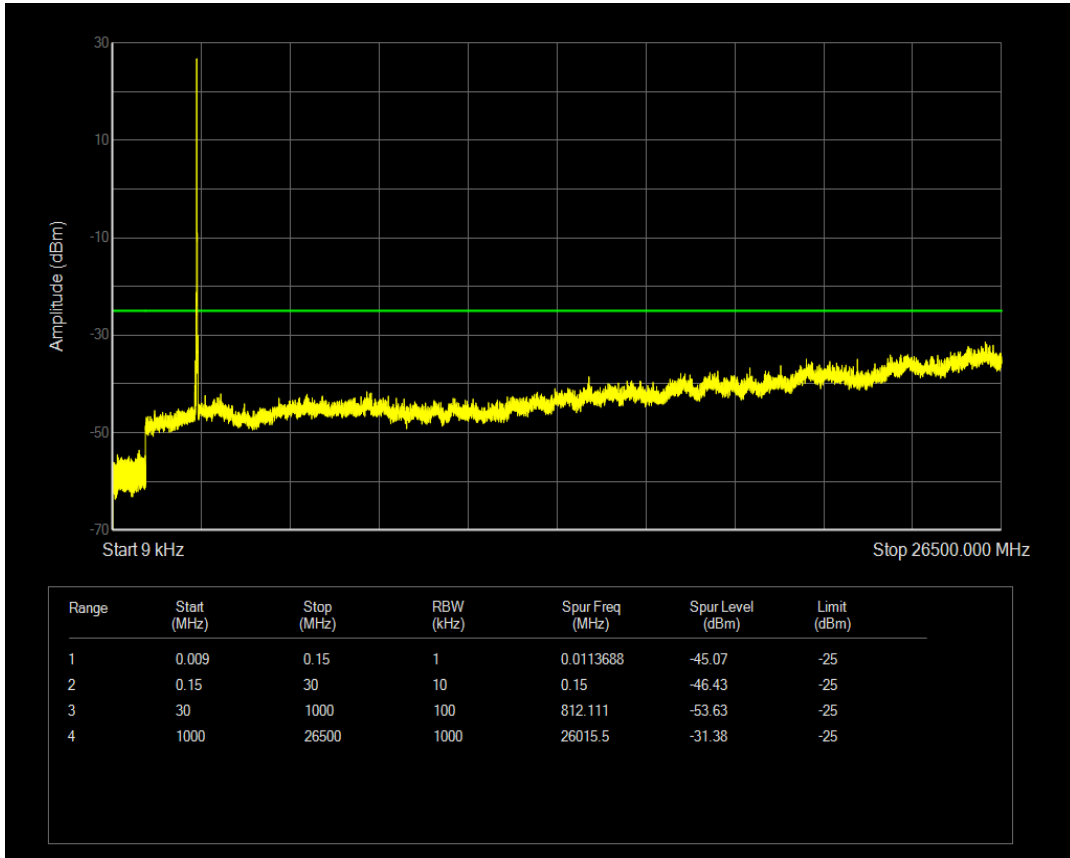

Band7 QPSK BW=20MHz Channel=20850 RB Size=100 Position=#0

Band7 16QAM BW=20MHz Channel=20850 RB Size=1 Position=#0

Band7 16QAM BW=20MHz Channel=20850 RB Size=100 Position=#0

Band7 QPSK BW=20MHz Channel=21100 RB Size=1 Position=#0

Band7 QPSK BW=20MHz Channel=21100 RB Size=100 Position=#0

Band7 16QAM BW=20MHz Channel=21100 RB Size=100 Position=#0

Band7 16QAM BW=20MHz Channel=21100 RB Size=1 Position=#0

Band7 QPSK BW=20MHz Channel=21350 RB Size=1 Position=#0