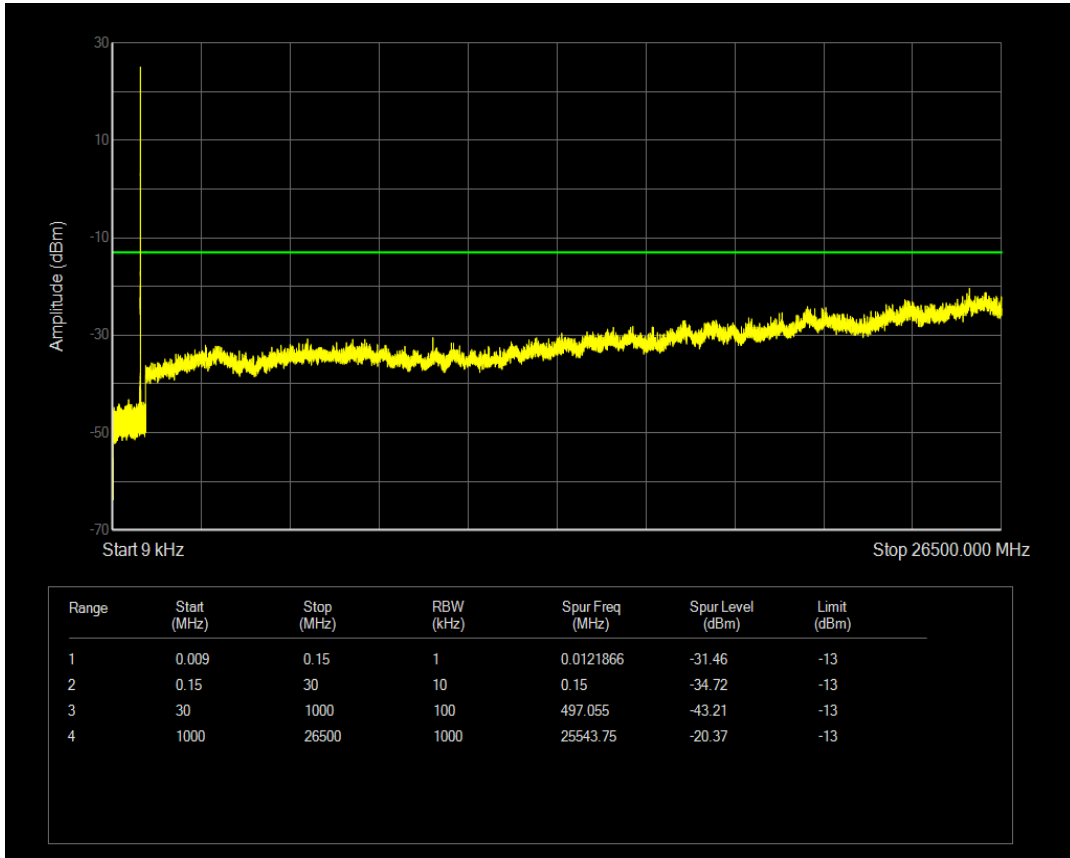

Band5 QPSK BW=3MHz Channel=20525 RB Size=15 Position=#0

Band5 16QAM BW=3MHz Channel=20525 RB Size=1 Position=#0

Band5 16QAM BW=3MHz Channel=20525 RB Size=15 Position=#0

Band5 QPSK BW=3MHz Channel=20635 RB Size=1 Position=#0

Band5 QPSK BW=3MHz Channel=20635 RB Size=15 Position=#0

Band5 16QAM BW=3MHz Channel=20635 RB Size=1 Position=#0

Band5 QPSK BW=5MHz Channel=20425 RB Size=1 Position=#0

Band5 16QAM BW=3MHz Channel=20635 RB Size=15 Position=#0