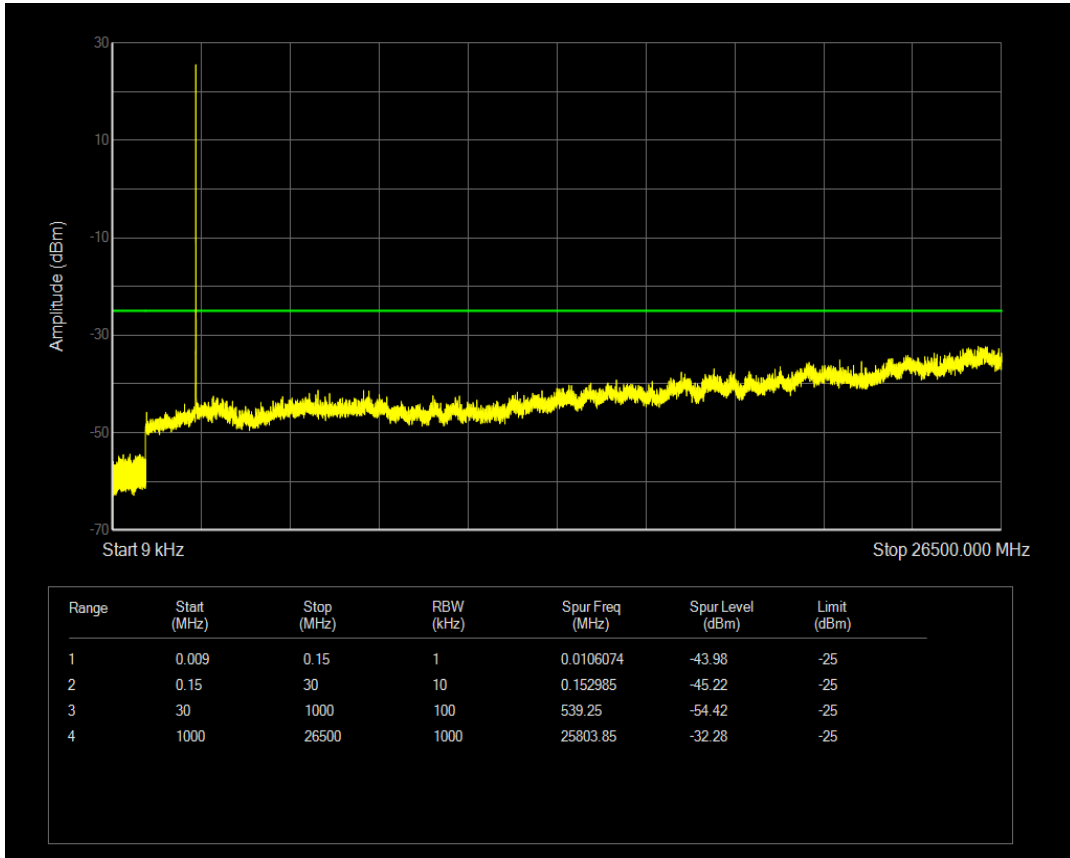

Band66 QPSK BW=20MHz Channel=132572 RB Size=100 Position=#0

Band66 16QAM BW=20MHz Channel=132572 RB Size=1 Position=#0

Band66 16QAM BW=20MHz Channel=132572 RB Size=100 Position=#0

Band7 QPSK BW=5MHz Channel=20775 RB Size=1 Position=#0