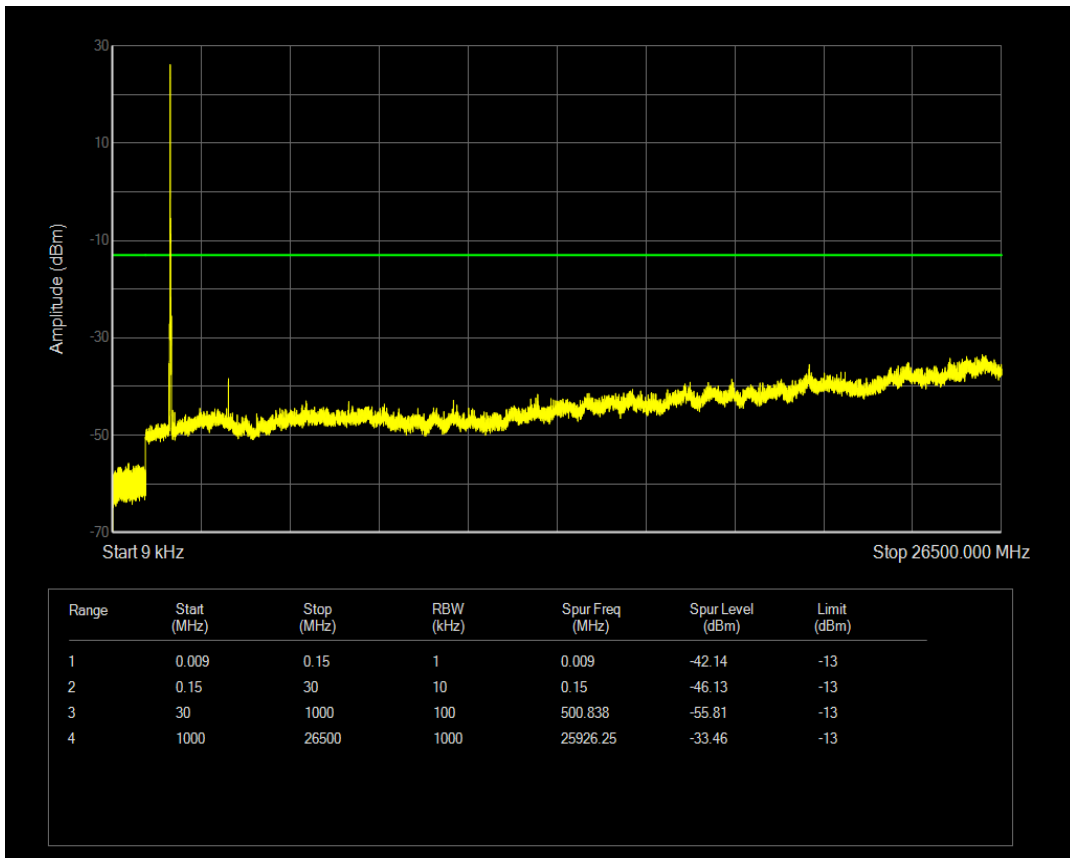

Band66 QPSK BW=20MHz Channel=132322 RB Size=1 Position=#0

Band66 16QAM BW=20MHz Channel=132322 RB Size=1 Position=#0