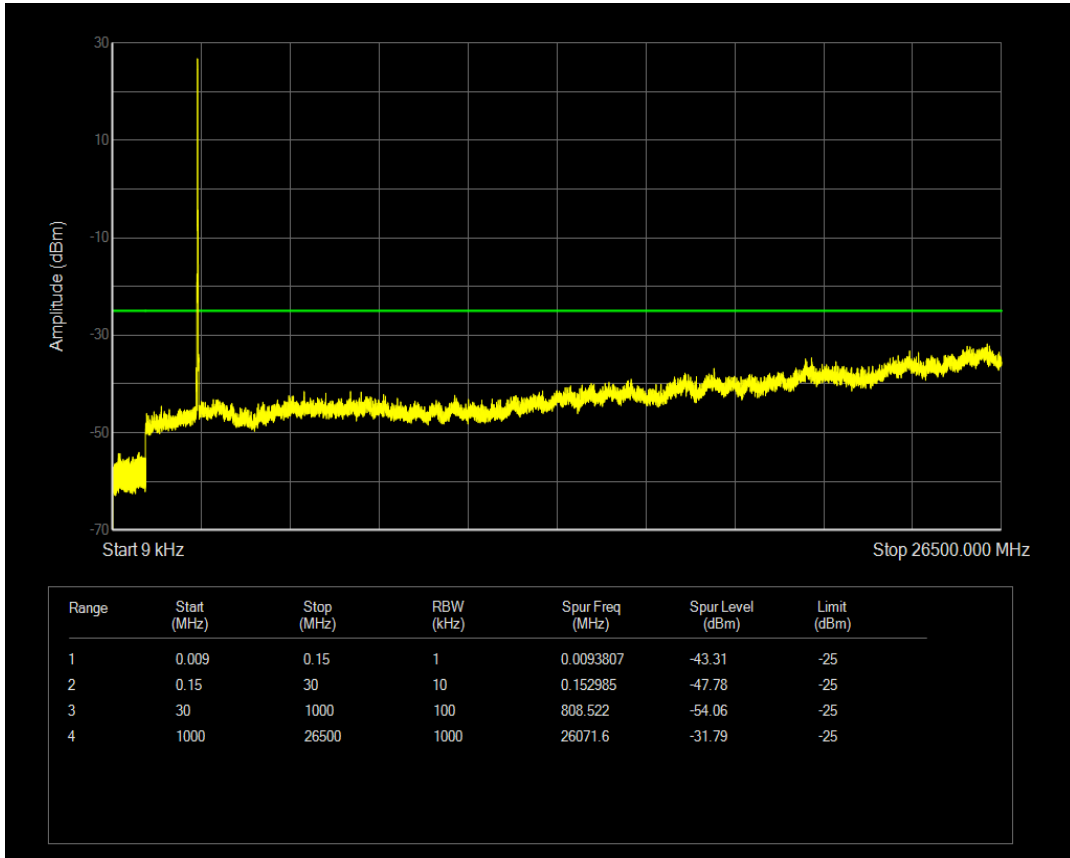

Band7 QPSK BW=20MHz Channel=20850 RB Size=100 Position=#0

Band7 16QAM BW=20MHz Channel=20850 RB Size=1 Position=#0

Band7 16QAM BW=20MHz Channel=20850 RB Size=100 Position=#0

Band7 QPSK BW=20MHz Channel=21100 RB Size=1 Position=#0

Band7 QPSK BW=20MHz Channel=21100 RB Size=100 Position=#0

Band7 16QAM BW=20MHz Channel=21100 RB Size=100 Position=#0

Band7 16QAM BW=20MHz Channel=21100 RB Size=1 Position=#0

Band7 QPSK BW=20MHz Channel=21350 RB Size=1 Position=#0