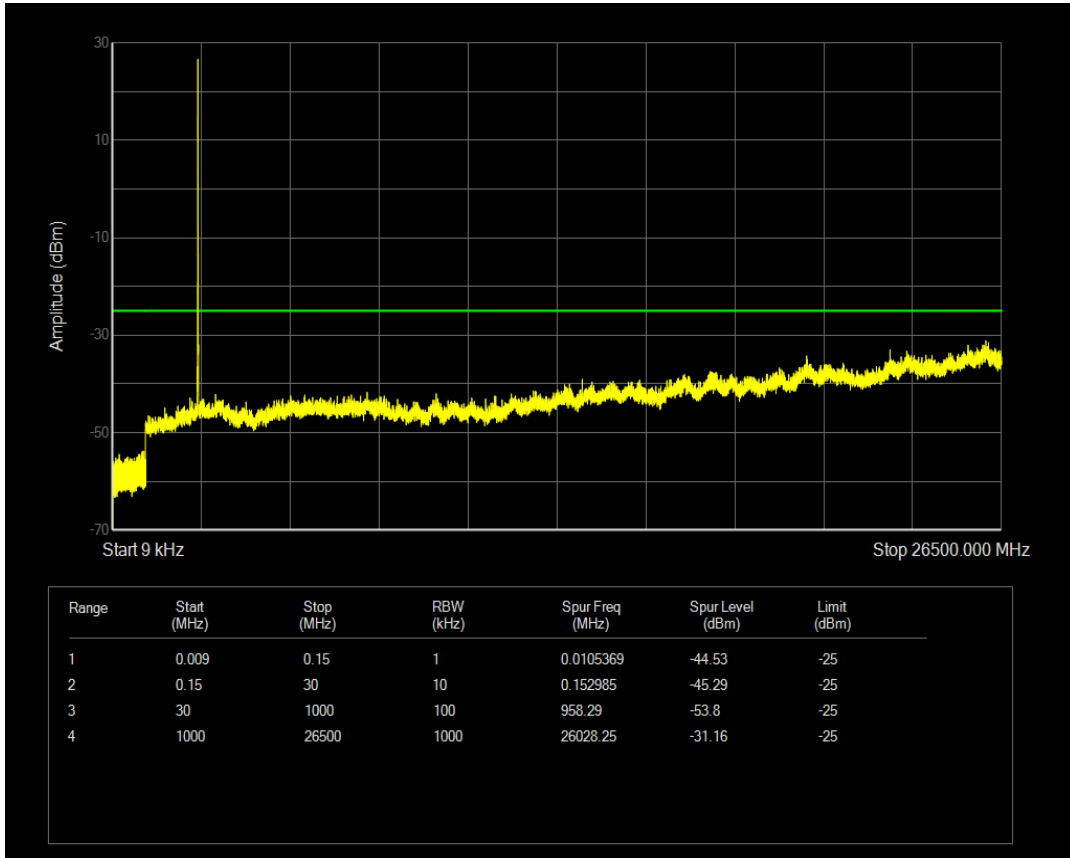

Band7 16QAM BW=10MHz Channel=20800 RB Size=1 Position=#0

Band7 QPSK BW=10MHz Channel=20800 RB Size=50 Position=#0

Band7 QPSK BW=10MHz Channel=21100 RB Size=1 Position=#0

Band7 16QAM BW=10MHz Channel=20800 RB Size=50 Position=#0

Band7 QPSK BW=10MHz Channel=21100 RB Size=50 Position=#0

Band7 16QAM BW=10MHz Channel=21100 RB Size=50 Position=#0

Band7 16QAM BW=10MHz Channel=21100 RB Size=1 Position=#0

Band7 QPSK BW=10MHz Channel=21400 RB Size=1 Position=#0

Band7 QPSK BW=10MHz Channel=21400 RB Size=50 Position=#0

Band7 16QAM BW=10MHz Channel=21400 RB Size=1 Position=#0

Band7 16QAM BW=10MHz Channel=21400 RB Size=50 Position=#0

Band7 QPSK BW=15MHz Channel=20825 RB Size=1 Position=#0