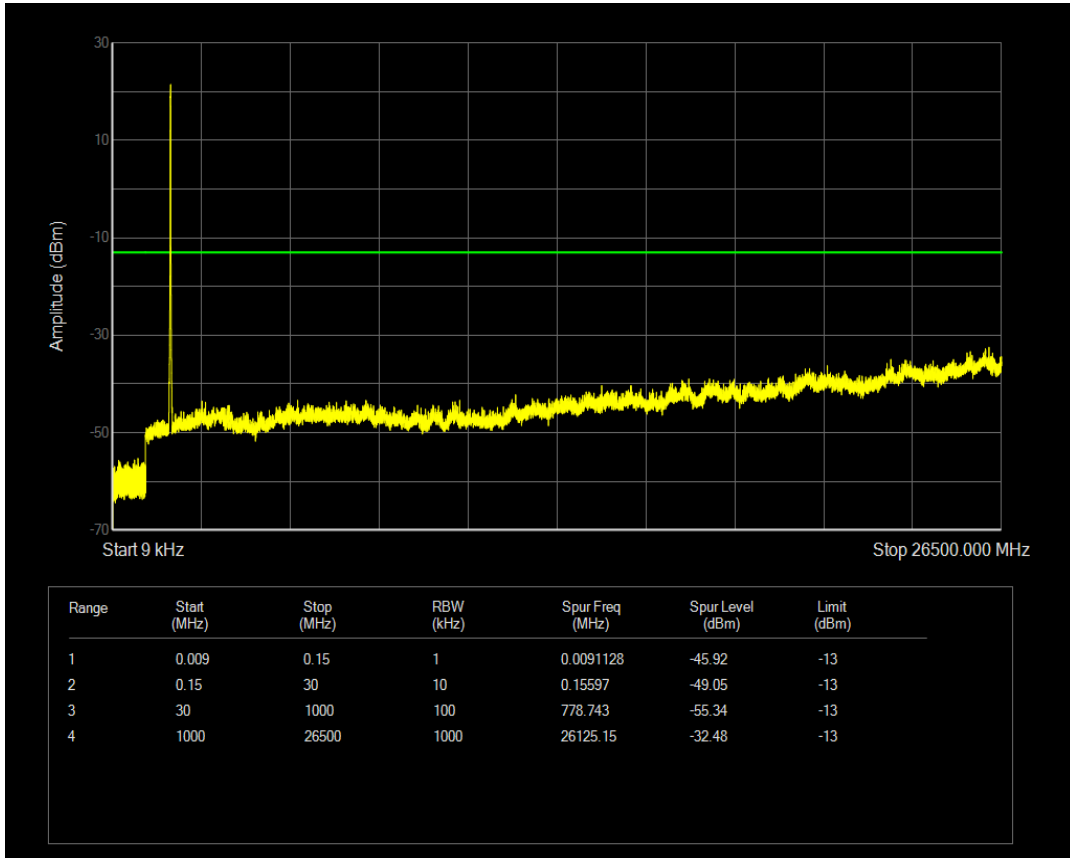

Band66 QPSK BW=15MHz Channel=132322 RB Size=75 Position=#0

Band66 16QAM BW=15MHz Channel=132322 RB Size=75 Position=#0