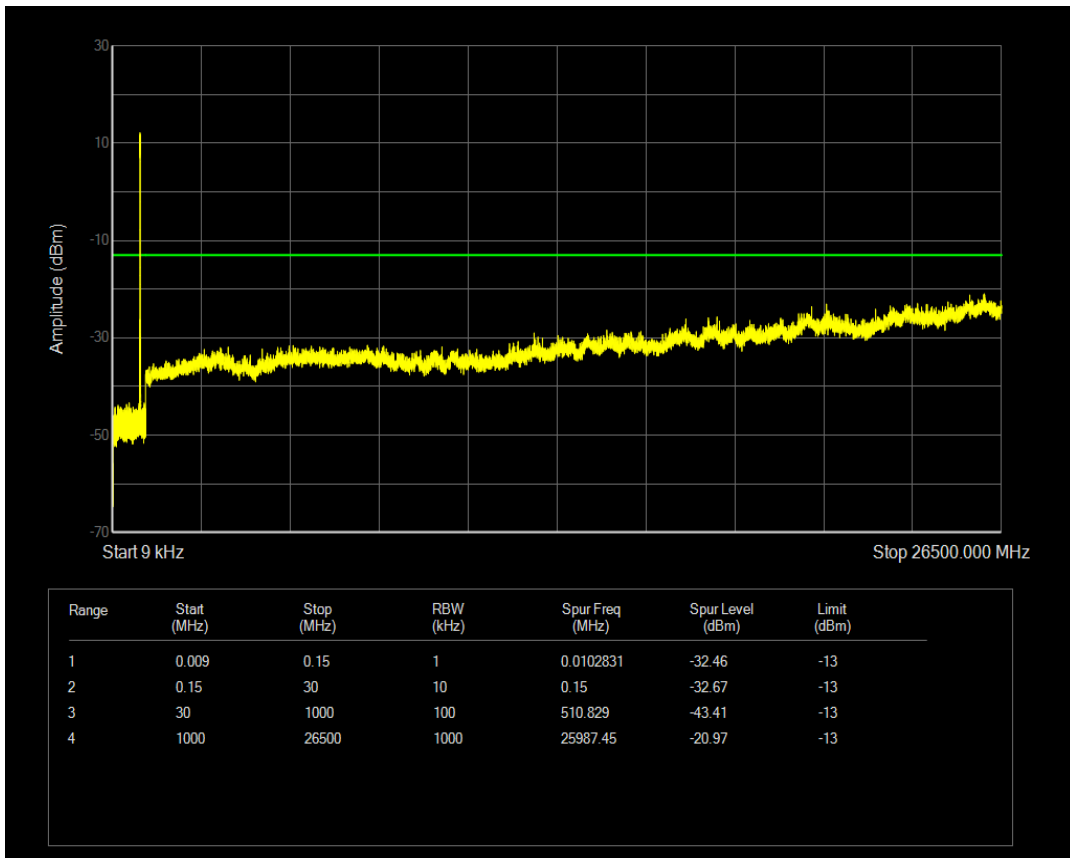

Band5 QPSK BW=10MHz Channel=20450 RB Size=1 Position=#0

Band5 16QAM BW=10MHz Channel=20450 RB Size=1 Position=#0

Band5 16QAM BW=10MHz Channel=20450 RB Size=50 Position=#0

Band5 QPSK BW=10MHz Channel=20525 RB Size=1 Position=#0

Band5 QPSK BW=10MHz Channel=20525 RB Size=50 Position=#0

Band5 16QAM BW=10MHz Channel=20525 RB Size=50 Position=#0

Band5 16QAM BW=10MHz Channel=20525 RB Size=1 Position=#0

Band5 QPSK BW=10MHz Channel=20600 RB Size=1 Position=#0