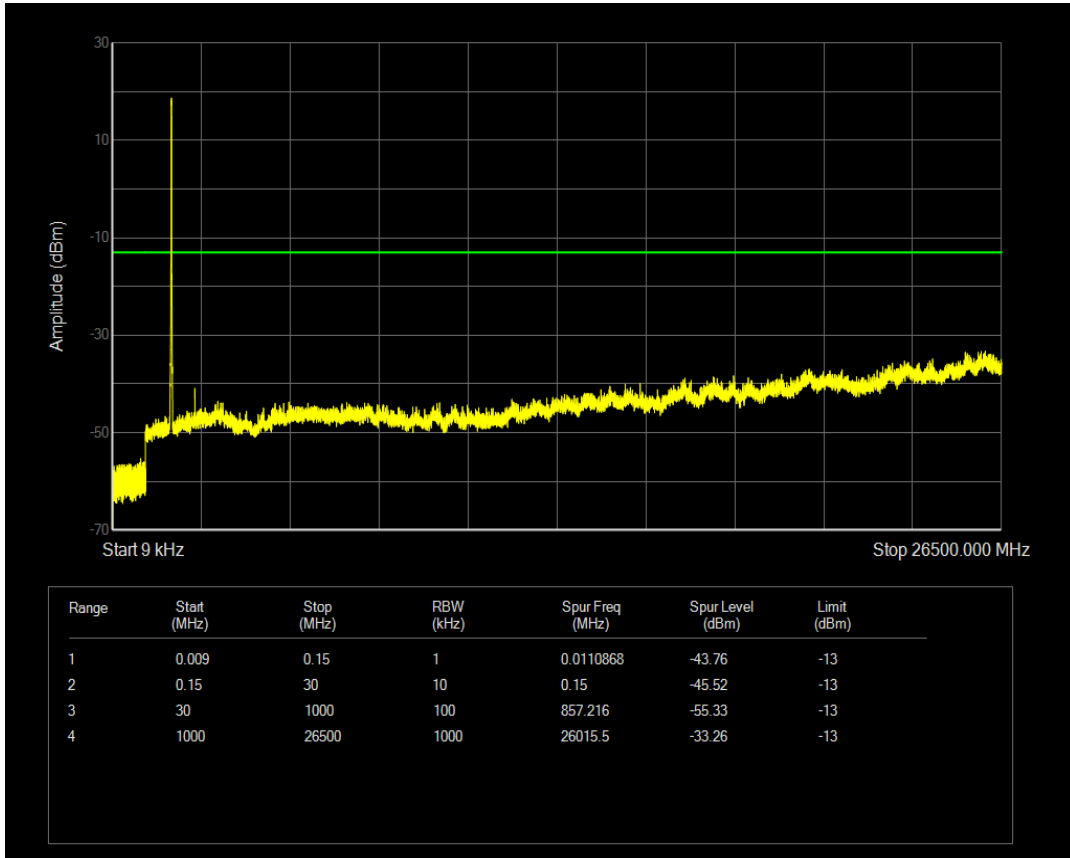

Band66 QPSK BW=15MHz Channel=132597 RB Size=1 Position=#0

Band66 16QAM BW=15MHz Channel=132597 RB Size=1 Position=#0

Band66 QPSK BW=20MHz Channel=132072 RB Size=1 Position=#0

Band66 16QAM BW=15MHz Channel=132597 RB Size=75 Position=#0