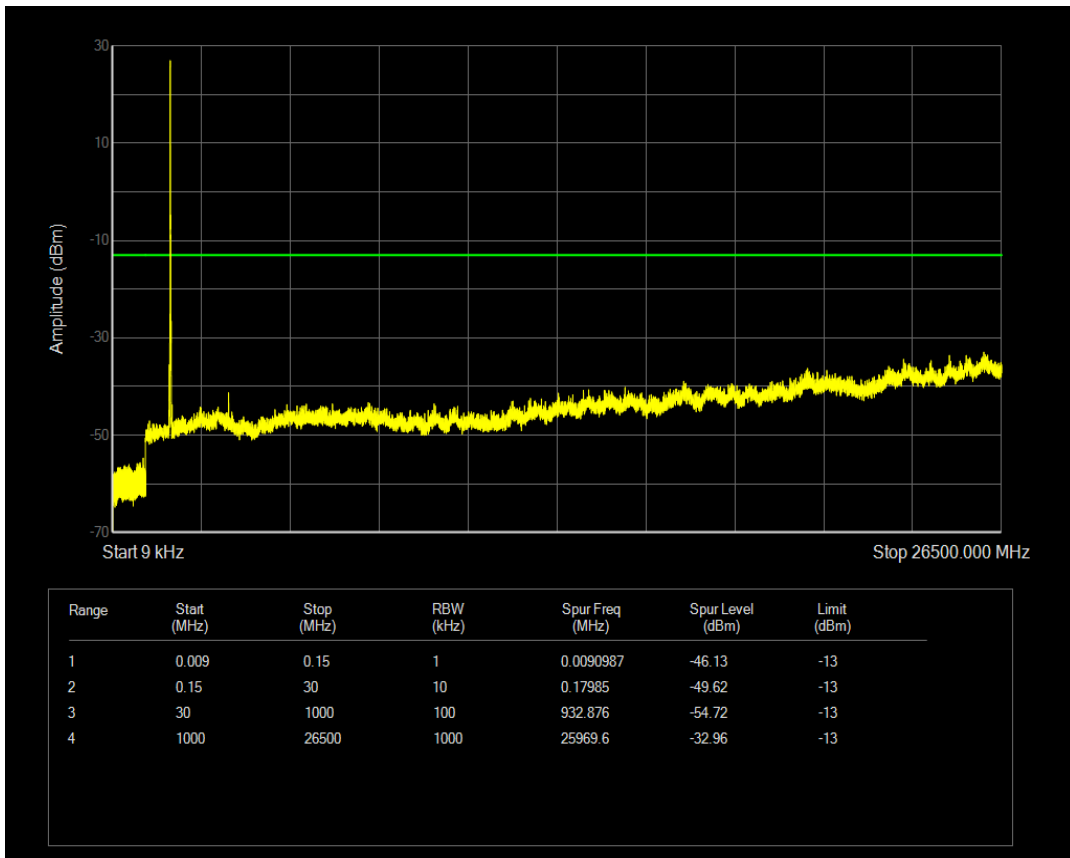

Band66 16QAM BW=15MHz Channel=132322 RB Size=1 Position=#0

Band66 QPSK BW=15MHz Channel=132322 RB Size=75 Position=#0