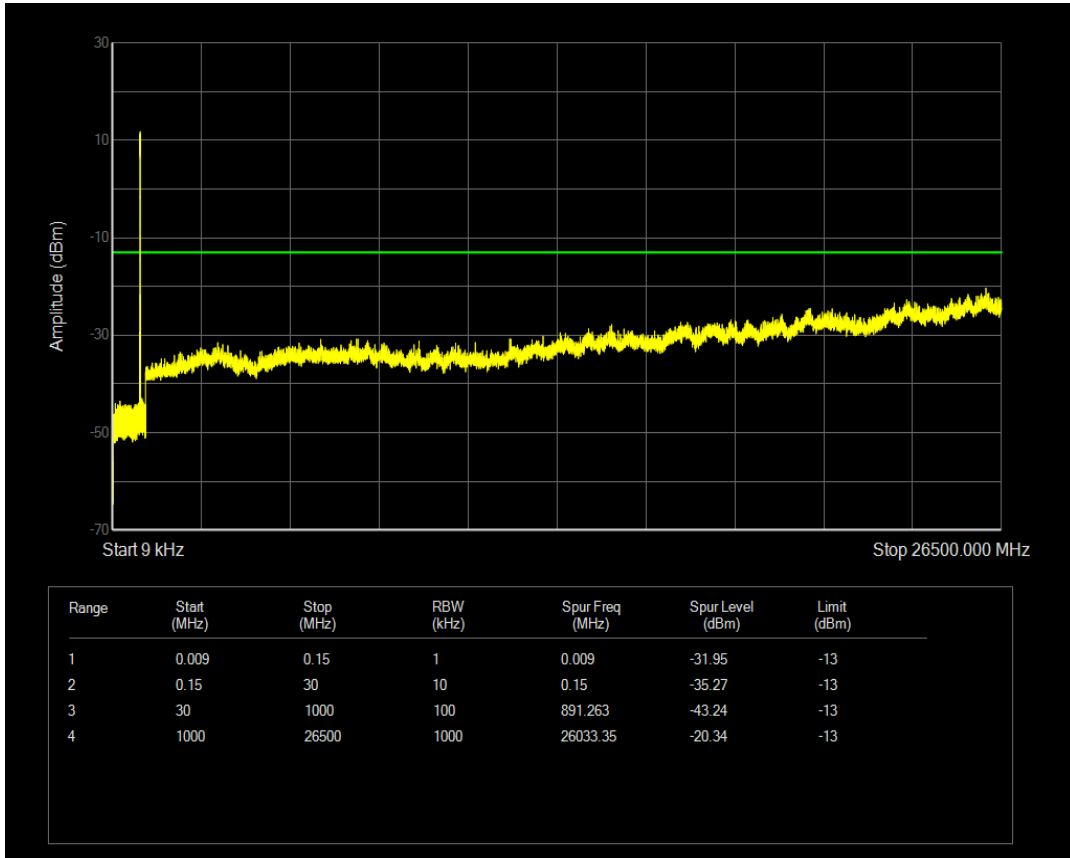

Band5 QPSK BW=10MHz Channel=20450 RB Size=1 Position=#0

Band5 16QAM BW=10MHz Channel=20450 RB Size=1 Position=#0

Band5 16QAM BW=10MHz Channel=20450 RB Size=50 Position=#0

Band5 QPSK BW=10MHz Channel=20525 RB Size=1 Position=#0

Band5 QPSK BW=10MHz Channel=20525 RB Size=50 Position=#0

Band5 16QAM BW=10MHz Channel=20525 RB Size=50 Position=#0

Band5 16QAM BW=10MHz Channel=20525 RB Size=1 Position=#0

Band5 QPSK BW=10MHz Channel=20600 RB Size=1 Position=#0