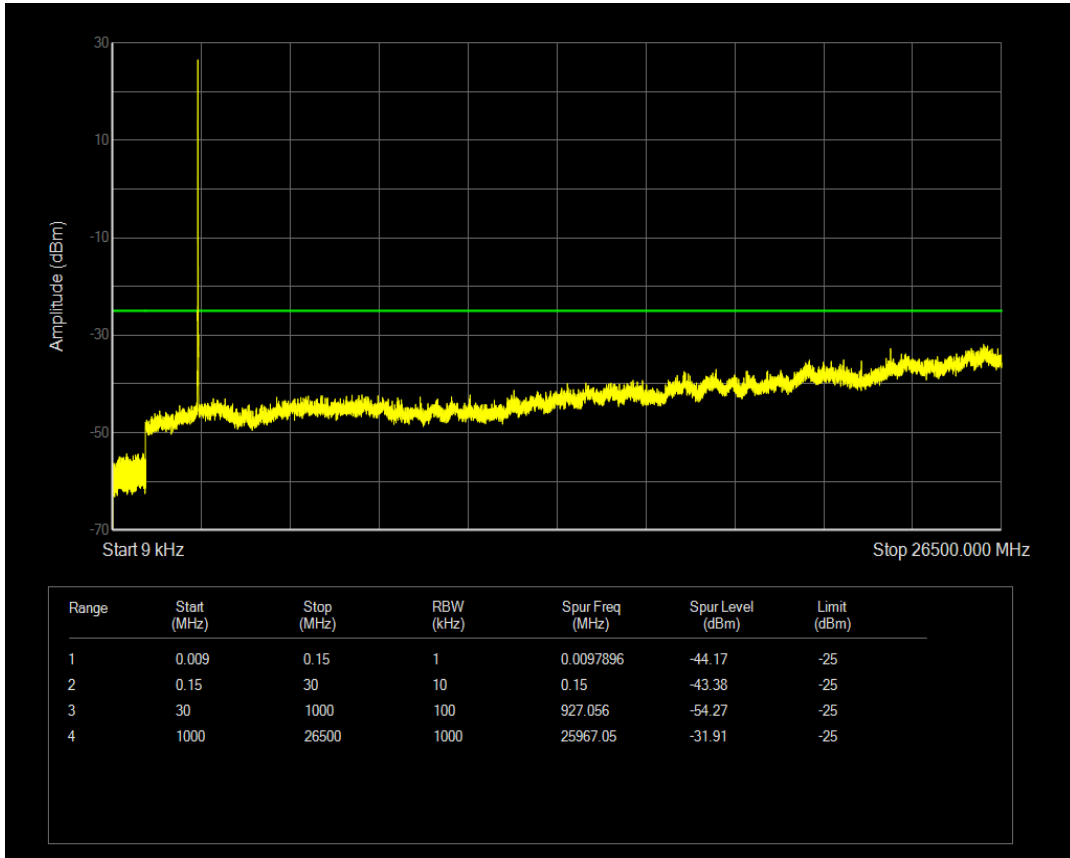

Band7 QPSK BW=10MHz Channel=21100 RB Size=50 Position=#0

Band7 16QAM BW=10MHz Channel=21100 RB Size=50 Position=#0

Band7 16QAM BW=10MHz Channel=21100 RB Size=1 Position=#0

Band7 QPSK BW=10MHz Channel=21400 RB Size=1 Position=#0

Band7 QPSK BW=10MHz Channel=21400 RB Size=50 Position=#0

Band7 16QAM BW=10MHz Channel=21400 RB Size=1 Position=#0

Band7 16QAM BW=10MHz Channel=21400 RB Size=50 Position=#0

Band7 QPSK BW=15MHz Channel=20825 RB Size=1 Position=#0