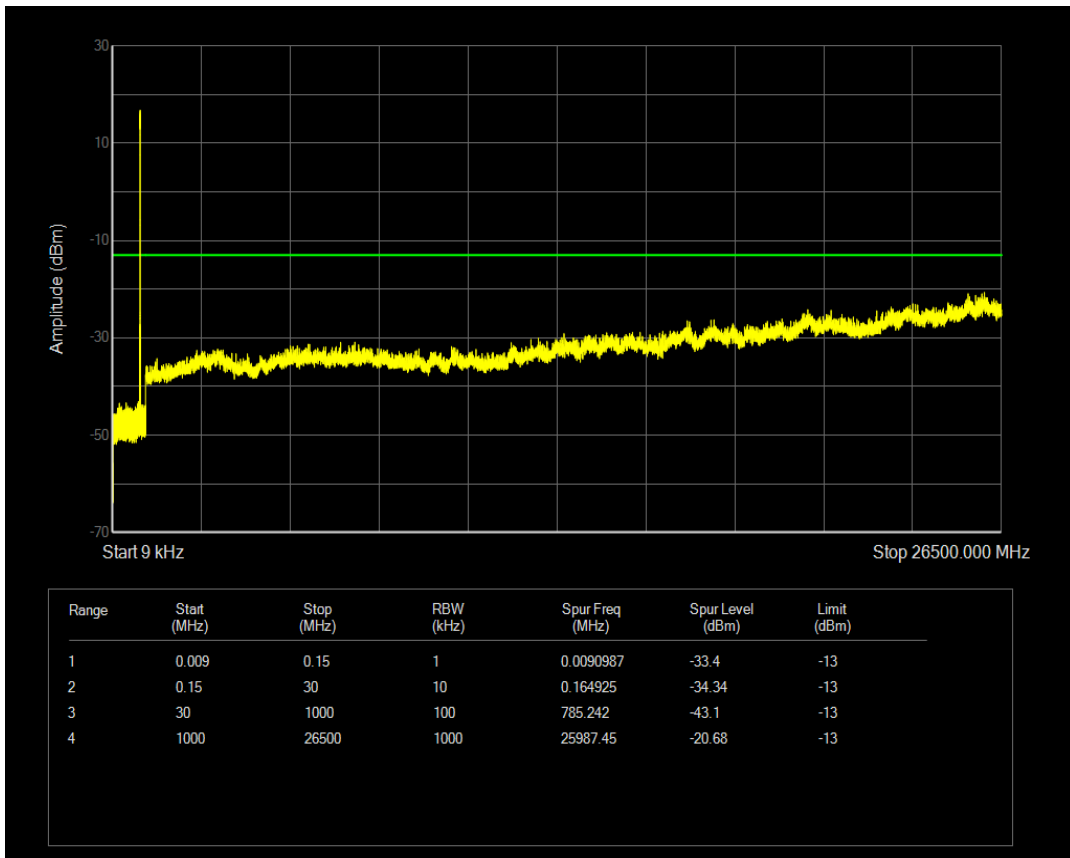

Band5 QPSK BW=1.4MHz Channel=20643 RB Size=6 Position=#0

Band5 16QAM BW=1.4MHz Channel=20643 RB Size=1 Position=#0

Band5 16QAM BW=1.4MHz Channel=20643 RB Size=6 Position=#0

Band5 QPSK BW=3MHz Channel=20415 RB Size=1 Position=#0

Band5 16QAM BW=3MHz Channel=20415 RB Size=1 Position=#0

Band5 QPSK BW=3MHz Channel=20415 RB Size=15 Position=#0

Band5 QPSK BW=3MHz Channel=20525 RB Size=1 Position=#0

Band5 16QAM BW=3MHz Channel=20415 RB Size=15 Position=#0

Band5 QPSK BW=3MHz Channel=20525 RB Size=15 Position=#0

Band5 16QAM BW=3MHz Channel=20525 RB Size=1 Position=#0

Band5 16QAM BW=3MHz Channel=20525 RB Size=15 Position=#0

Band5 QPSK BW=3MHz Channel=20635 RB Size=1 Position=#0