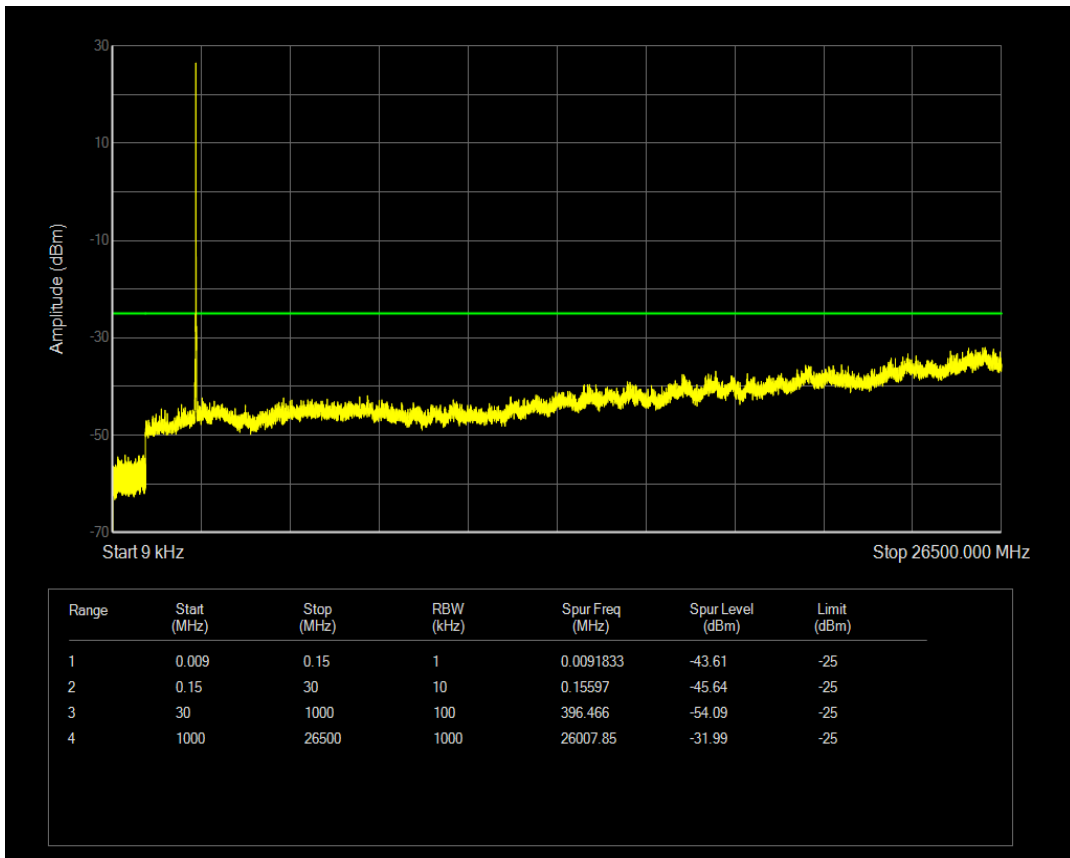

Band7 QPSK BW=5MHz Channel=21425 RB Size=25 Position=#0

Band7 16QAM BW=5MHz Channel=21425 RB Size=1 Position=#0

Band7 16QAM BW=5MHz Channel=21425 RB Size=25 Position=#0

Band7 QPSK BW=10MHz Channel=20800 RB Size=1 Position=#0

Band7 16QAM BW=10MHz Channel=20800 RB Size=1 Position=#0

Band7 QPSK BW=10MHz Channel=20800 RB Size=50 Position=#0

Band7 QPSK BW=10MHz Channel=21100 RB Size=1 Position=#0

Band7 16QAM BW=10MHz Channel=20800 RB Size=50 Position=#0