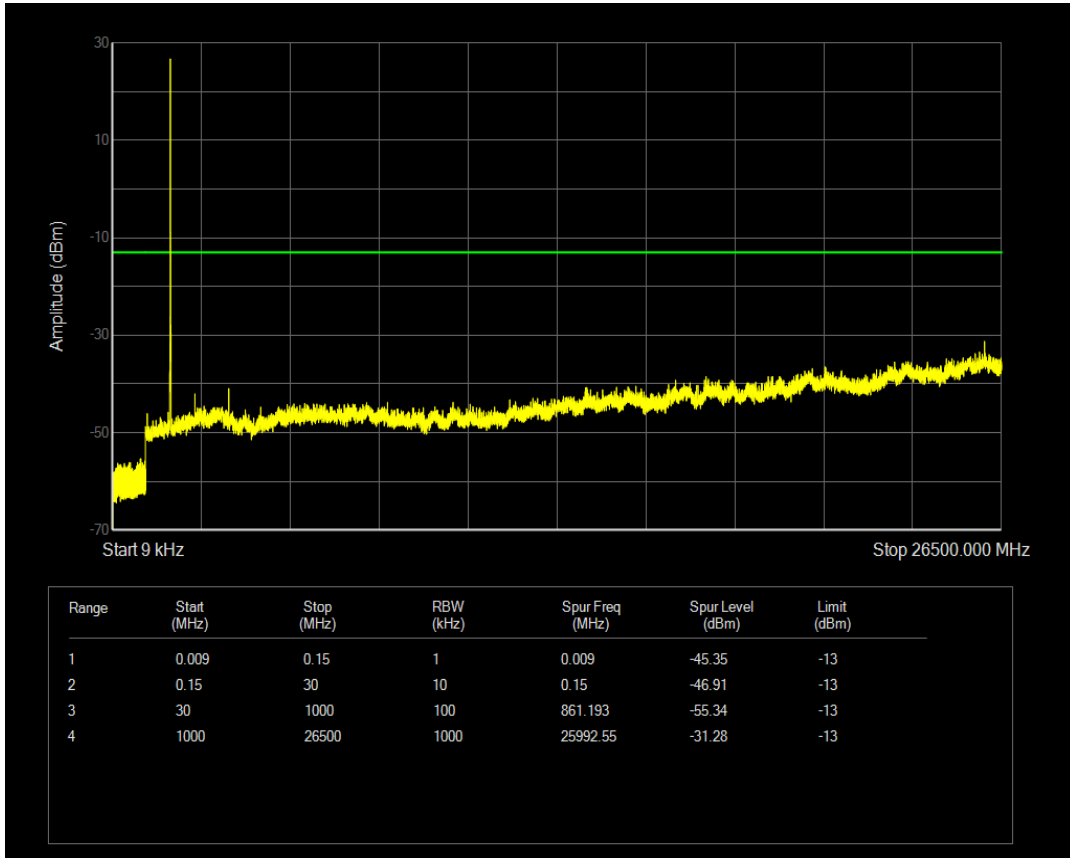

Band66 16QAM BW=10MHz Channel=132322 RB Size=1 Position=#0

Band66 16QAM BW=10MHz Channel=132322 RB Size=50 Position=#0