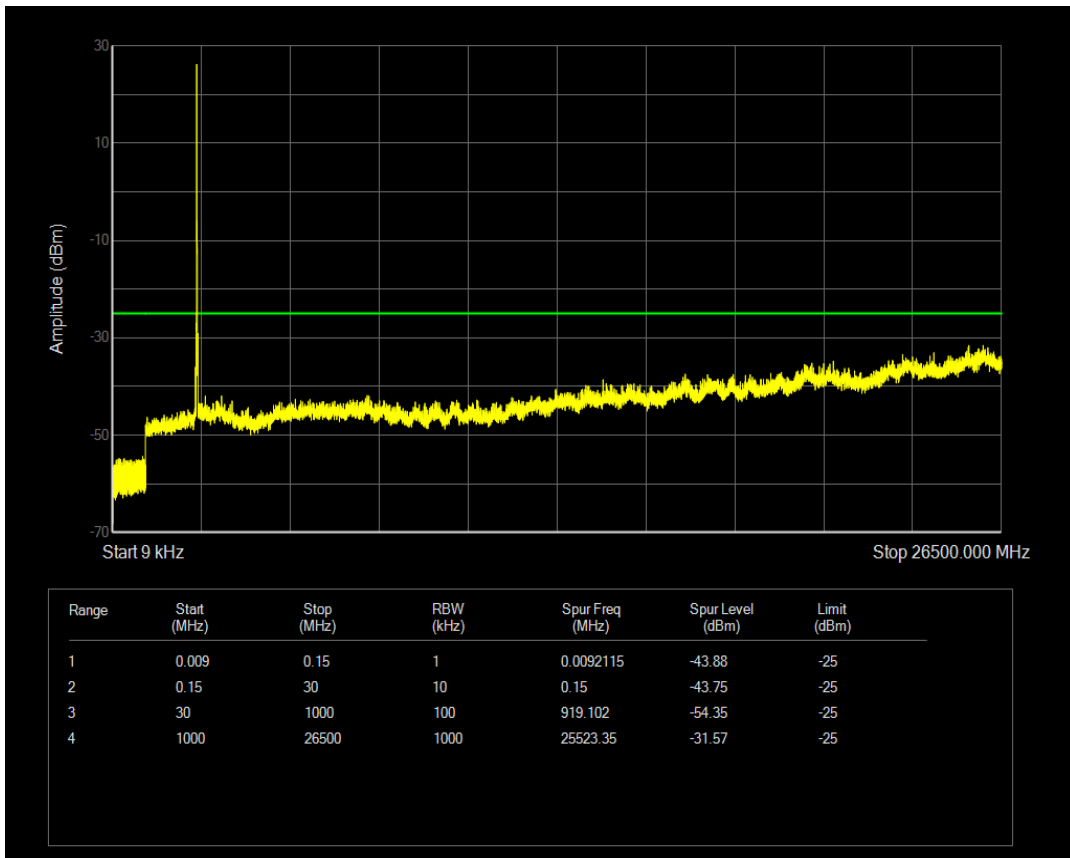

Band7 QPSK BW=20MHz Channel=20850 RB Size=100 Position=#0

Band7 16QAM BW=20MHz Channel=20850 RB Size=1 Position=#0

Band7 16QAM BW=20MHz Channel=20850 RB Size=100 Position=#0

Band7 QPSK BW=20MHz Channel=21100 RB Size=1 Position=#0

Band7 QPSK BW=20MHz Channel=21100 RB Size=100 Position=#0

Band7 16QAM BW=20MHz Channel=21100 RB Size=100 Position=#0

Band7 16QAM BW=20MHz Channel=21100 RB Size=1 Position=#0

Band7 QPSK BW=20MHz Channel=21350 RB Size=1 Position=#0