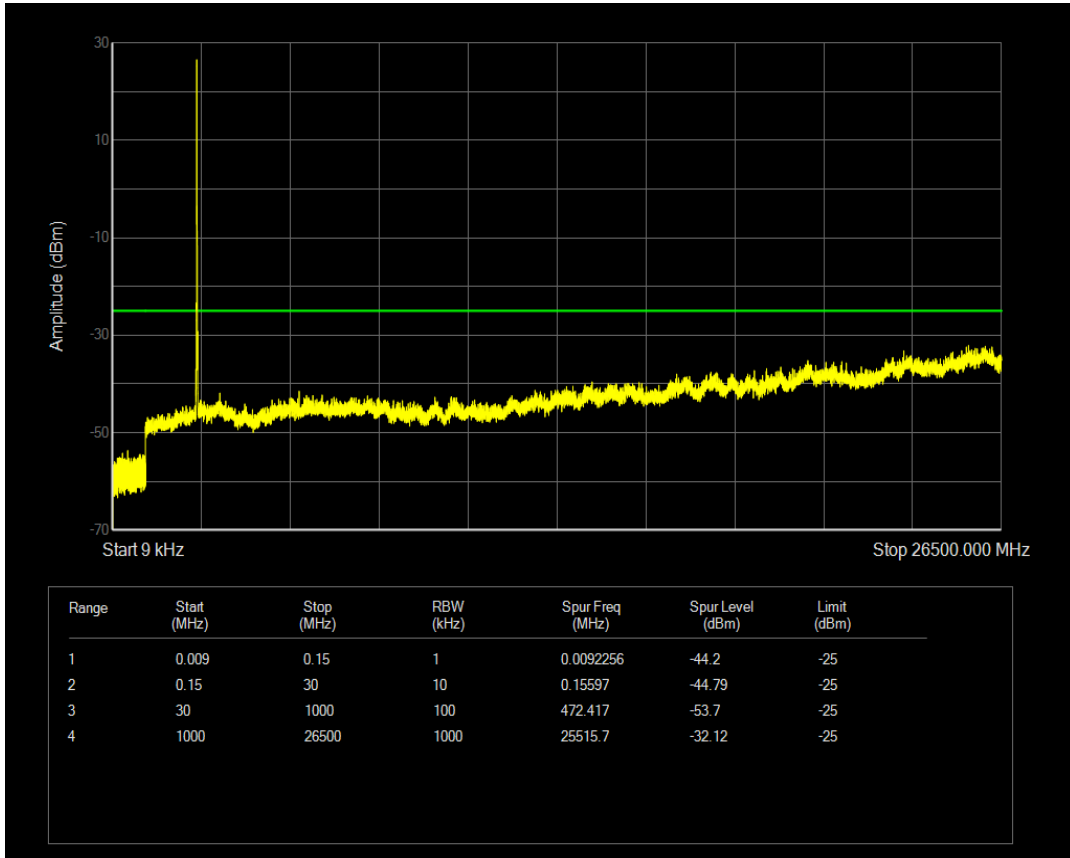

Band7 16QAM BW=15MHz Channel=21100 RB Size=1 Position=#0

Band7 16QAM BW=15MHz Channel=21100 RB Size=75 Position=#0