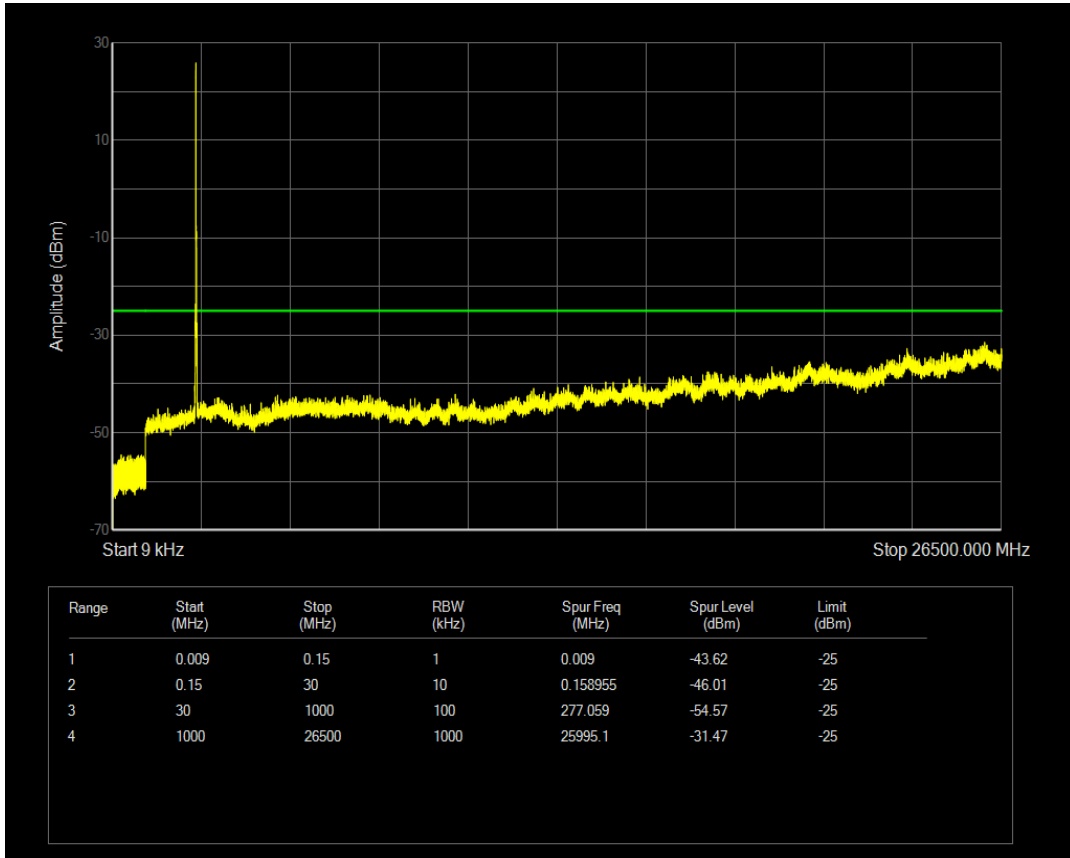

Band7 QPSK BW=15MHz Channel=21375 RB Size=75 Position=#0

Band7 16QAM BW=15MHz Channel=21375 RB Size=1 Position=#0

Band7 16QAM BW=15MHz Channel=21375 RB Size=75 Position=#0

Band7 QPSK BW=20MHz Channel=20850 RB Size=1 Position=#0

Band7 QPSK BW=20MHz Channel=20850 RB Size=100 Position=#0

Band7 16QAM BW=20MHz Channel=20850 RB Size=1 Position=#0

Band7 16QAM BW=20MHz Channel=20850 RB Size=100 Position=#0

Band7 QPSK BW=20MHz Channel=21100 RB Size=1 Position=#0