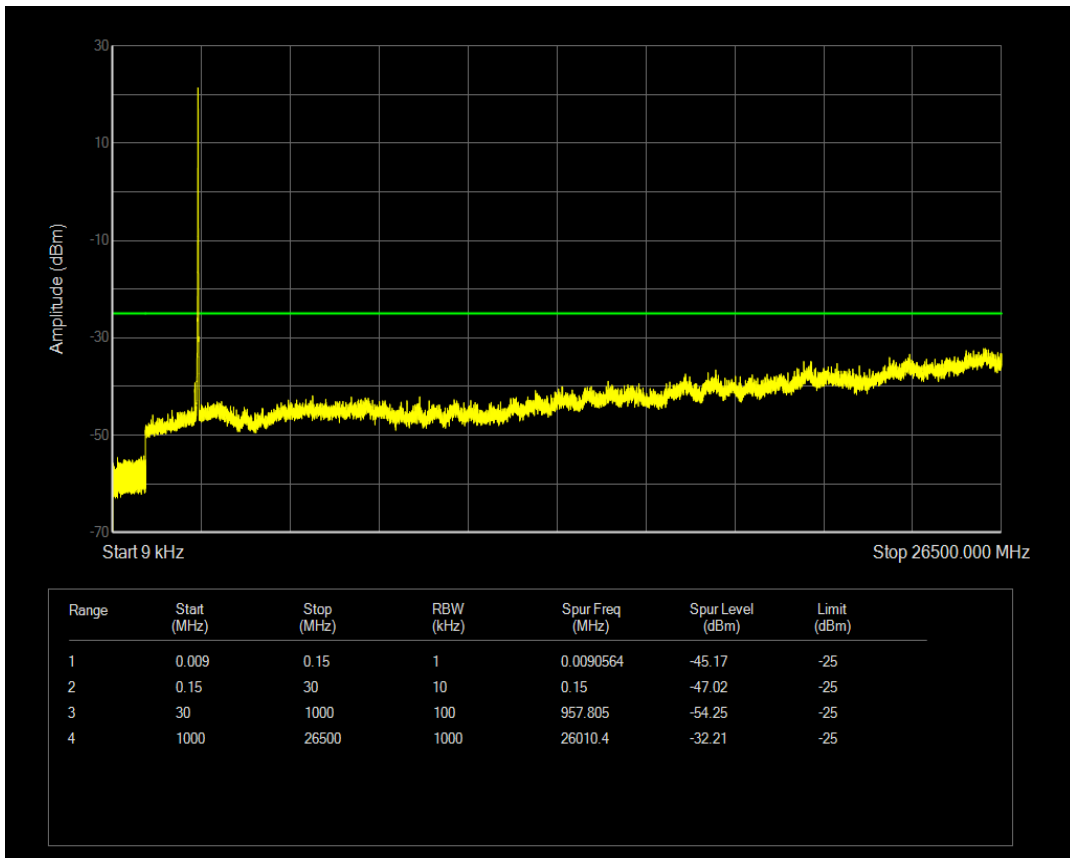

Band7 16QAM BW=10MHz Channel=21400 RB Size=50 Position=#0

Band7 QPSK BW=15MHz Channel=20825 RB Size=1 Position=#0