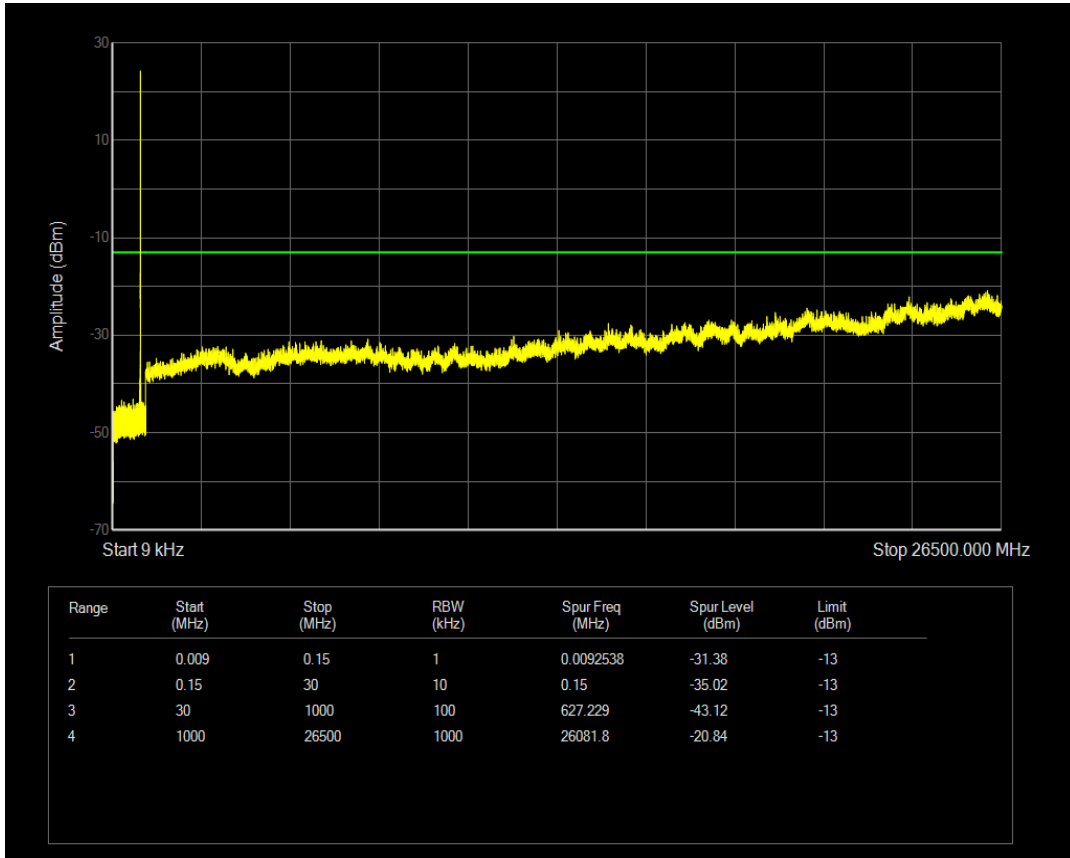

Band5 QPSK BW=3MHz Channel=20525 RB Size=15 Position=#0

Band5 16QAM BW=3MHz Channel=20525 RB Size=1 Position=#0

Band5 16QAM BW=3MHz Channel=20525 RB Size=15 Position=#0

Band5 QPSK BW=3MHz Channel=20635 RB Size=1 Position=#0

Band5 QPSK BW=3MHz Channel=20635 RB Size=15 Position=#0

Band5 16QAM BW=3MHz Channel=20635 RB Size=1 Position=#0

Band5 QPSK BW=5MHz Channel=20425 RB Size=1 Position=#0

Band5 16QAM BW=3MHz Channel=20635 RB Size=15 Position=#0