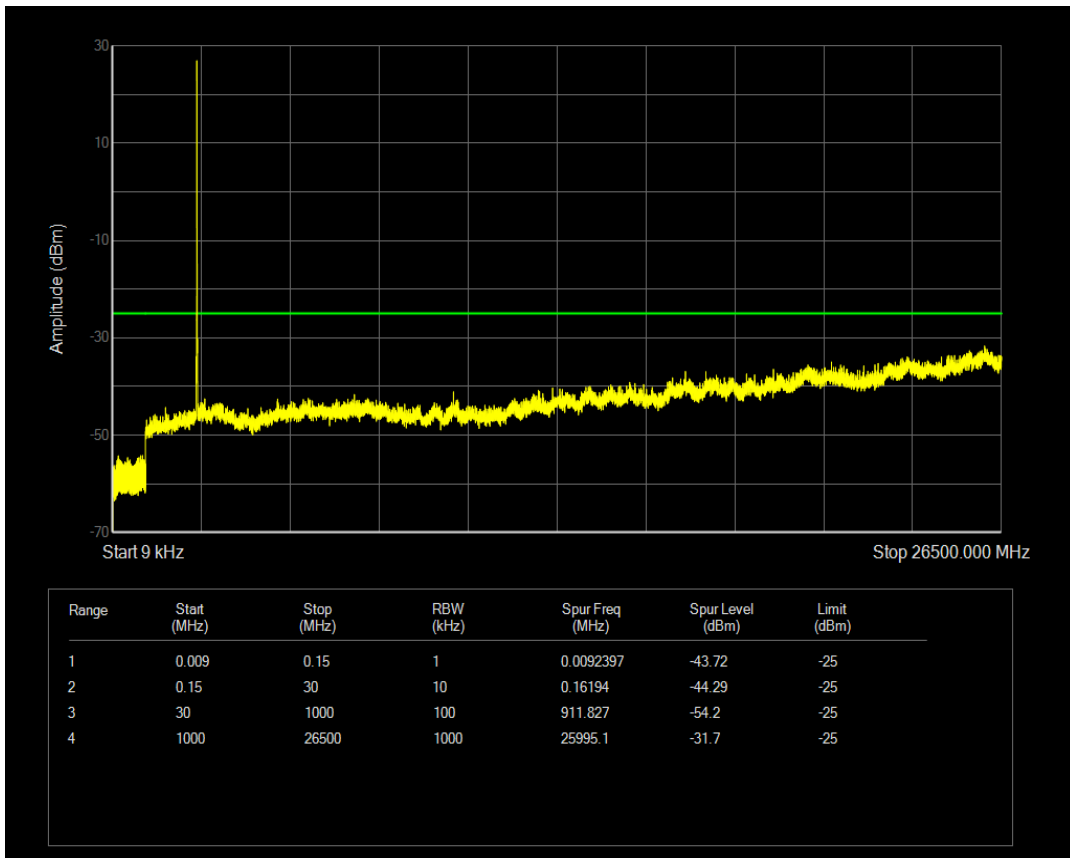

Band7 QPSK BW=5MHz Channel=21425 RB Size=25 Position=#0

Band7 16QAM BW=5MHz Channel=21425 RB Size=1 Position=#0

Band7 16QAM BW=5MHz Channel=21425 RB Size=25 Position=#0

Band7 QPSK BW=10MHz Channel=20800 RB Size=1 Position=#0

Band7 16QAM BW=10MHz Channel=20800 RB Size=1 Position=#0

Band7 QPSK BW=10MHz Channel=20800 RB Size=50 Position=#0

Band7 QPSK BW=10MHz Channel=21100 RB Size=1 Position=#0

Band7 16QAM BW=10MHz Channel=20800 RB Size=50 Position=#0