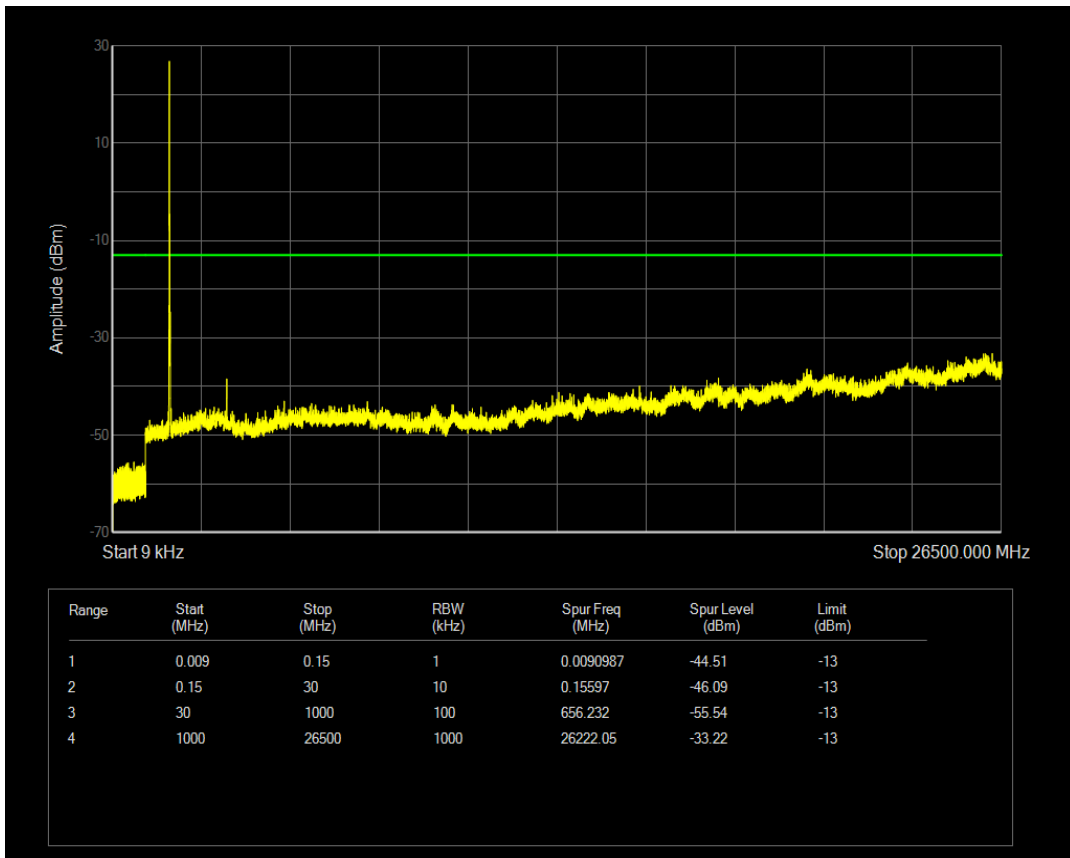

Band66 QPSK BW=15MHz Channel=132047 RB Size=1 Position=#0

Band66 16QAM BW=15MHz Channel=132047 RB Size=1 Position=#0