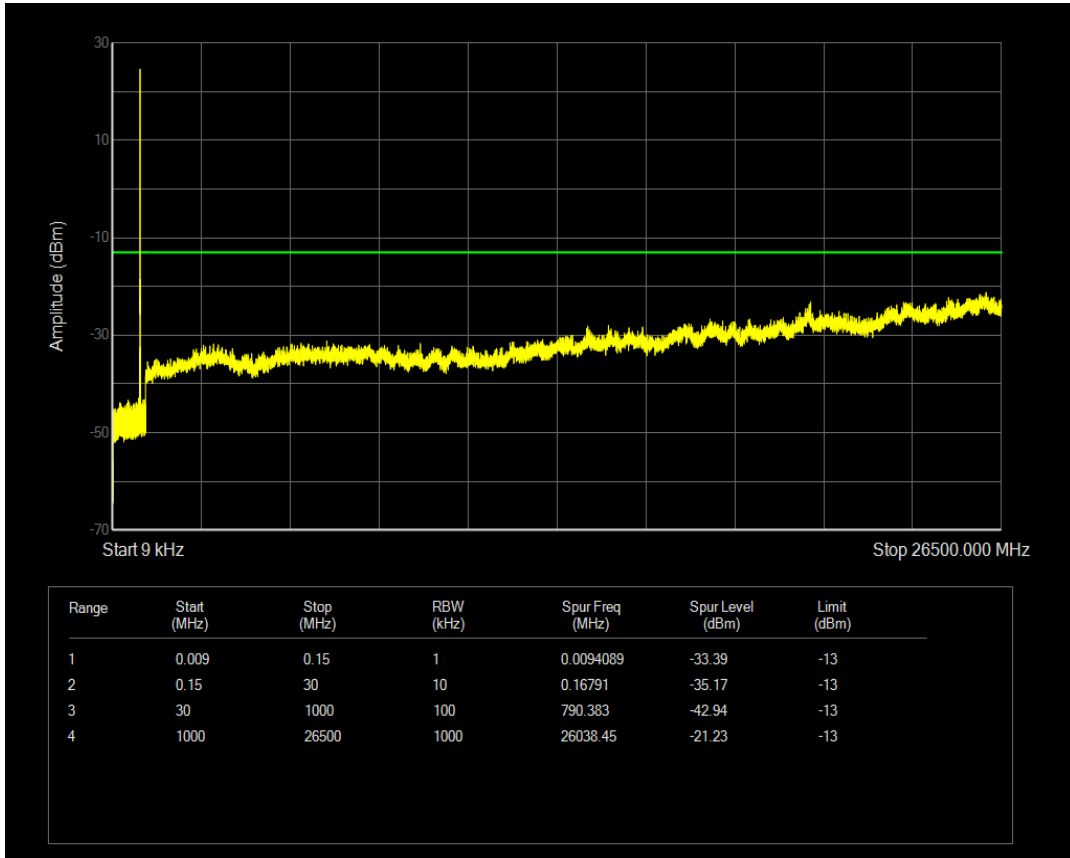

Band5 QPSK BW=1.4MHz Channel=20643 RB Size=6 Position=#0

Band5 16QAM BW=1.4MHz Channel=20643 RB Size=1 Position=#0

Band5 16QAM BW=1.4MHz Channel=20643 RB Size=6 Position=#0

Band5 QPSK BW=3MHz Channel=20415 RB Size=1 Position=#0

Band5 16QAM BW=3MHz Channel=20415 RB Size=1 Position=#0

Band5 QPSK BW=3MHz Channel=20415 RB Size=15 Position=#0

Band5 QPSK BW=3MHz Channel=20525 RB Size=1 Position=#0

Band5 16QAM BW=3MHz Channel=20415 RB Size=15 Position=#0

Band5 QPSK BW=3MHz Channel=20525 RB Size=15 Position=#0

Band5 16QAM BW=3MHz Channel=20525 RB Size=1 Position=#0

Band5 16QAM BW=3MHz Channel=20525 RB Size=15 Position=#0

Band5 QPSK BW=3MHz Channel=20635 RB Size=1 Position=#0