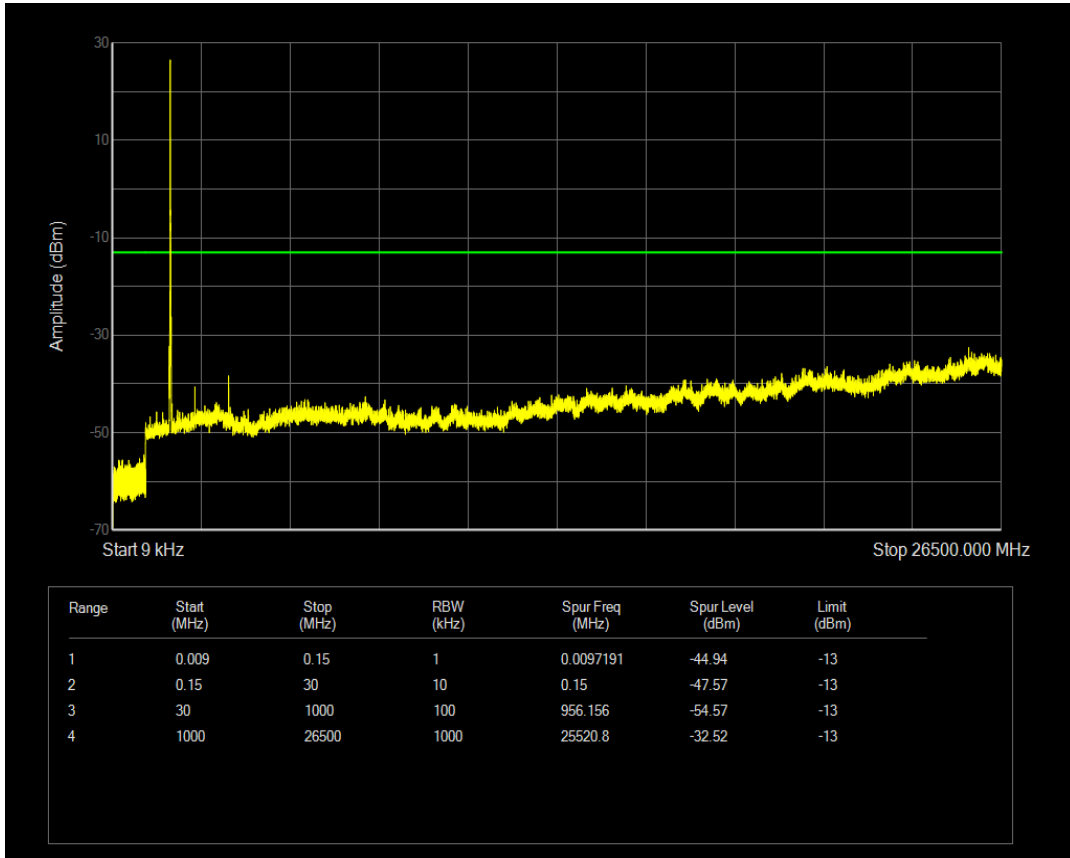

Band66 QPSK BW=15MHz Channel=132047 RB Size=1 Position=#0

Band66 16QAM BW=15MHz Channel=132047 RB Size=1 Position=#0

Band66 16QAM BW=15MHz Channel=132047 RB Size=75 Position=#0

Band66 QPSK BW=15MHz Channel=132322 RB Size=1 Position=#0