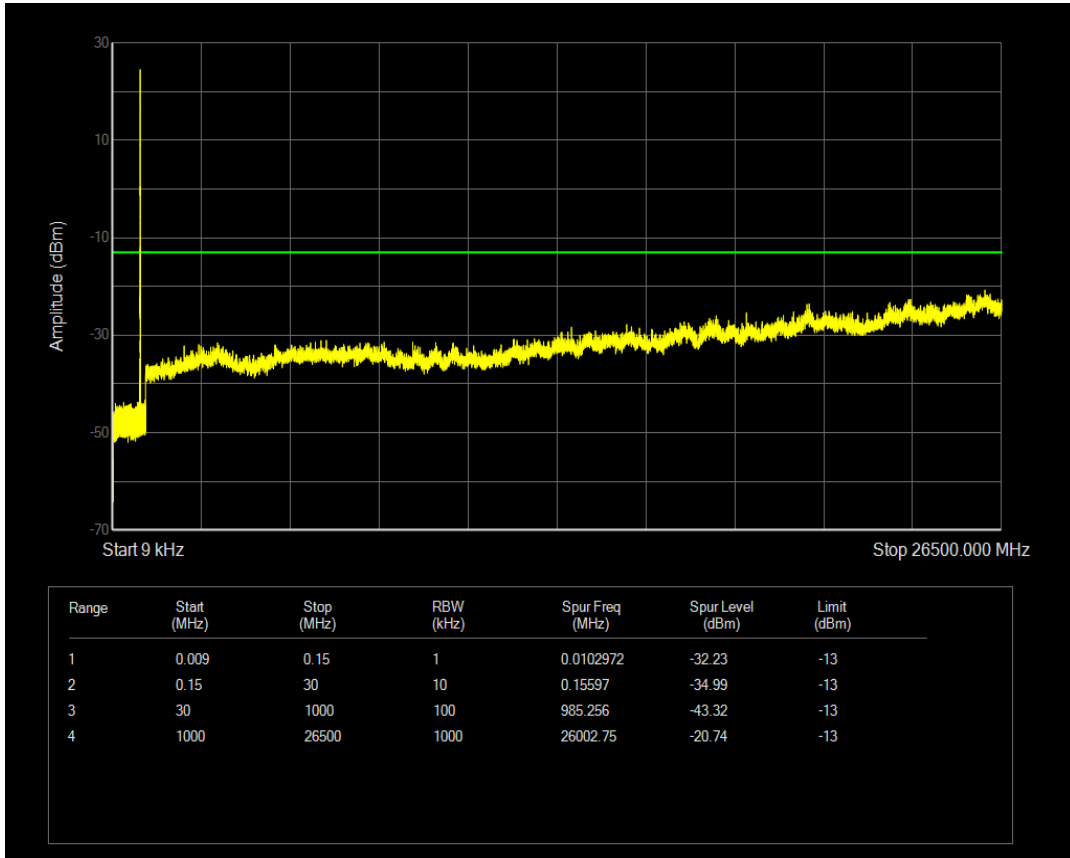

Band5 QPSK BW=10MHz Channel=20525 RB Size=50 Position=#0

Band5 16QAM BW=10MHz Channel=20525 RB Size=50 Position=#0

Band5 16QAM BW=10MHz Channel=20525 RB Size=1 Position=#0

Band5 QPSK BW=10MHz Channel=20600 RB Size=1 Position=#0

Band5 QPSK BW=10MHz Channel=20600 RB Size=50 Position=#0

Band5 16QAM BW=10MHz Channel=20600 RB Size=1 Position=#0

Band5 16QAM BW=10MHz Channel=20600 RB Size=50 Position=#0

Band66 QPSK BW=1.4MHz Channel=131979 RB Size=6 Position=#0