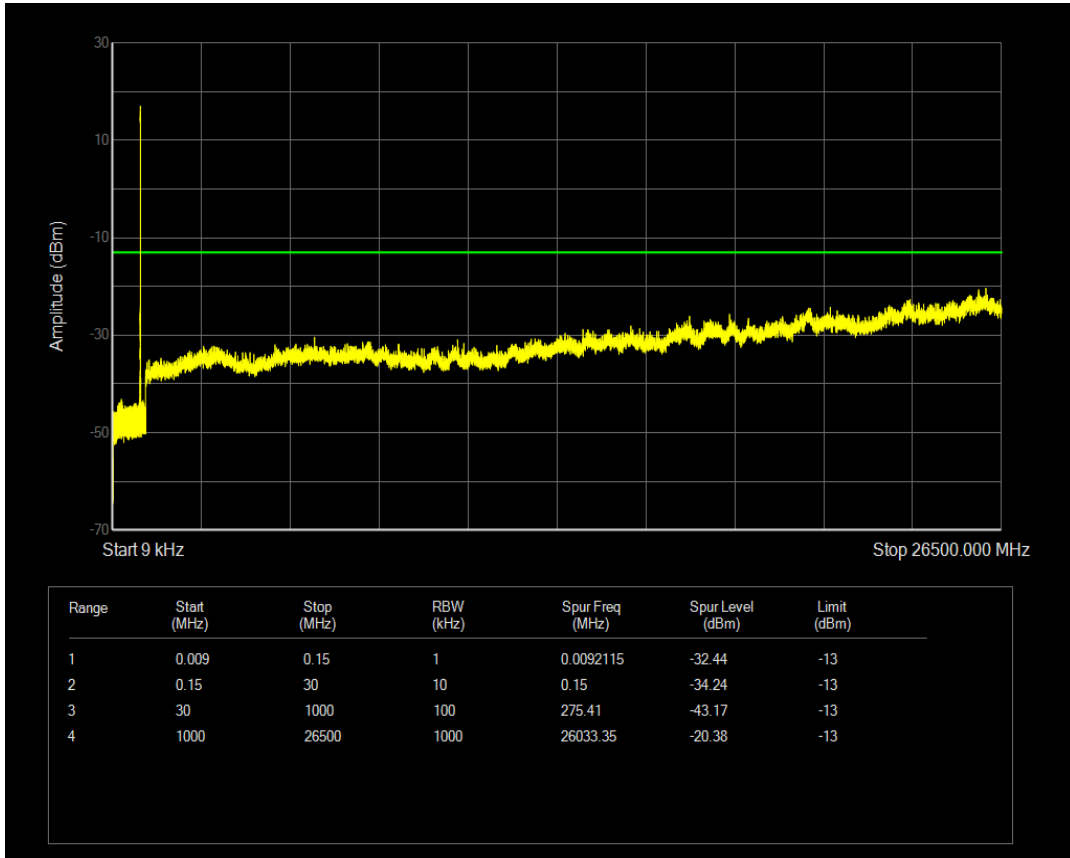

Band5 QPSK BW=3MHz Channel=20635 RB Size=15 Position=#0

Band5 16QAM BW=3MHz Channel=20635 RB Size=1 Position=#0

Band5 QPSK BW=5MHz Channel=20425 RB Size=1 Position=#0

Band5 16QAM BW=3MHz Channel=20635 RB Size=15 Position=#0

Band5 QPSK BW=5MHz Channel=20425 RB Size=25 Position=#0

Band5 16QAM BW=5MHz Channel=20425 RB Size=1 Position=#0

Band5 16QAM BW=5MHz Channel=20425 RB Size=25 Position=#0

Band5 QPSK BW=5MHz Channel=20525 RB Size=25 Position=#0