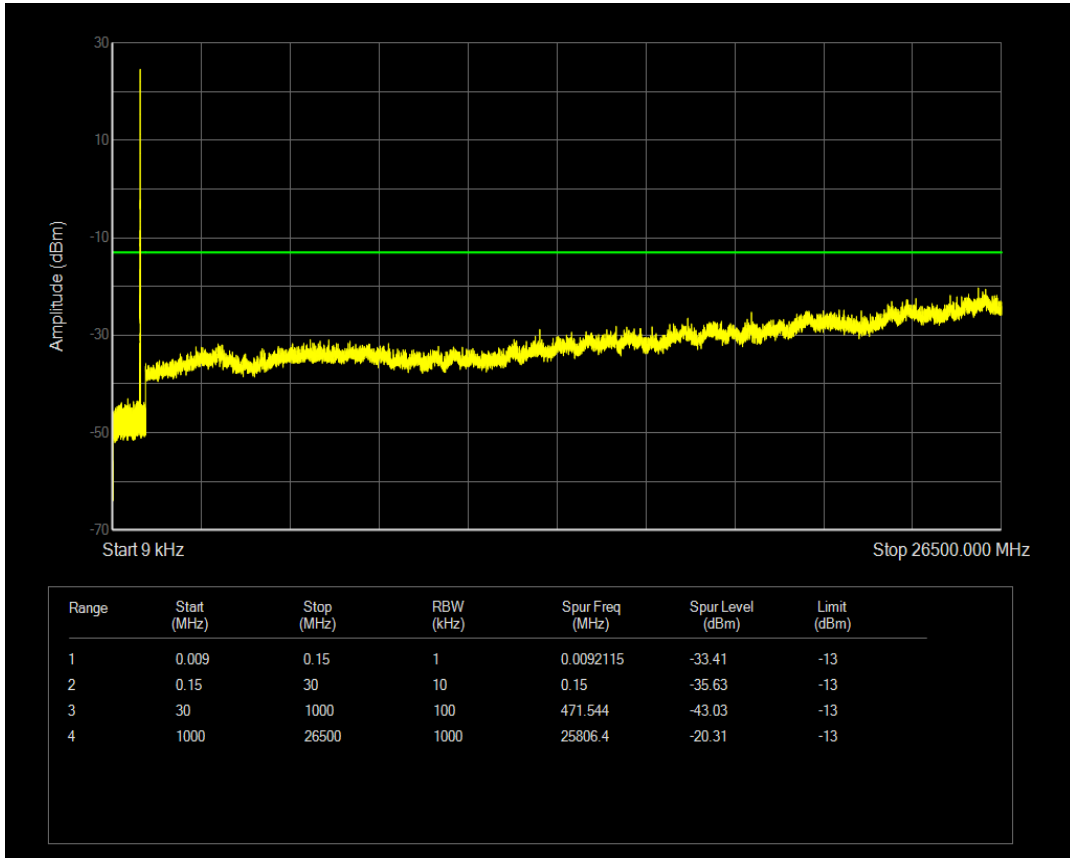

Band5 QPSK BW=10MHz Channel=20525 RB Size=50 Position=#0

Band5 16QAM BW=10MHz Channel=20525 RB Size=50 Position=#0

Band5 16QAM BW=10MHz Channel=20525 RB Size=1 Position=#0

Band5 QPSK BW=10MHz Channel=20600 RB Size=1 Position=#0

Band5 QPSK BW=10MHz Channel=20600 RB Size=50 Position=#0

Band5 16QAM BW=10MHz Channel=20600 RB Size=1 Position=#0

Band5 16QAM BW=10MHz Channel=20600 RB Size=50 Position=#0

Band66 QPSK BW=1.4MHz Channel=131979 RB Size=6 Position=#0