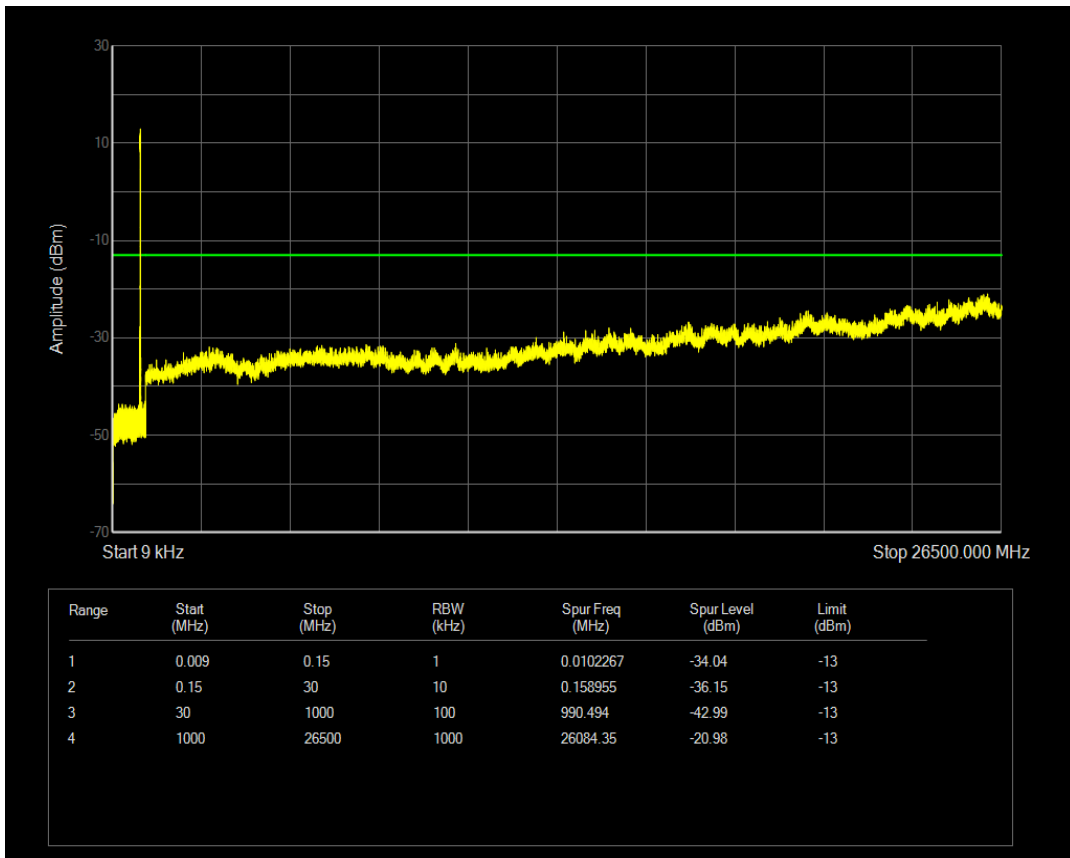

Band5 QPSK BW=10MHz Channel=20525 RB Size=50 Position=#0

Band5 16QAM BW=10MHz Channel=20525 RB Size=50 Position=#0

Band5 16QAM BW=10MHz Channel=20525 RB Size=1 Position=#0

Band5 QPSK BW=10MHz Channel=20600 RB Size=1 Position=#0

Band5 QPSK BW=10MHz Channel=20600 RB Size=50 Position=#0

Band5 16QAM BW=10MHz Channel=20600 RB Size=1 Position=#0

Band5 16QAM BW=10MHz Channel=20600 RB Size=50 Position=#0

Band66 QPSK BW=1.4MHz Channel=131979 RB Size=6 Position=#0