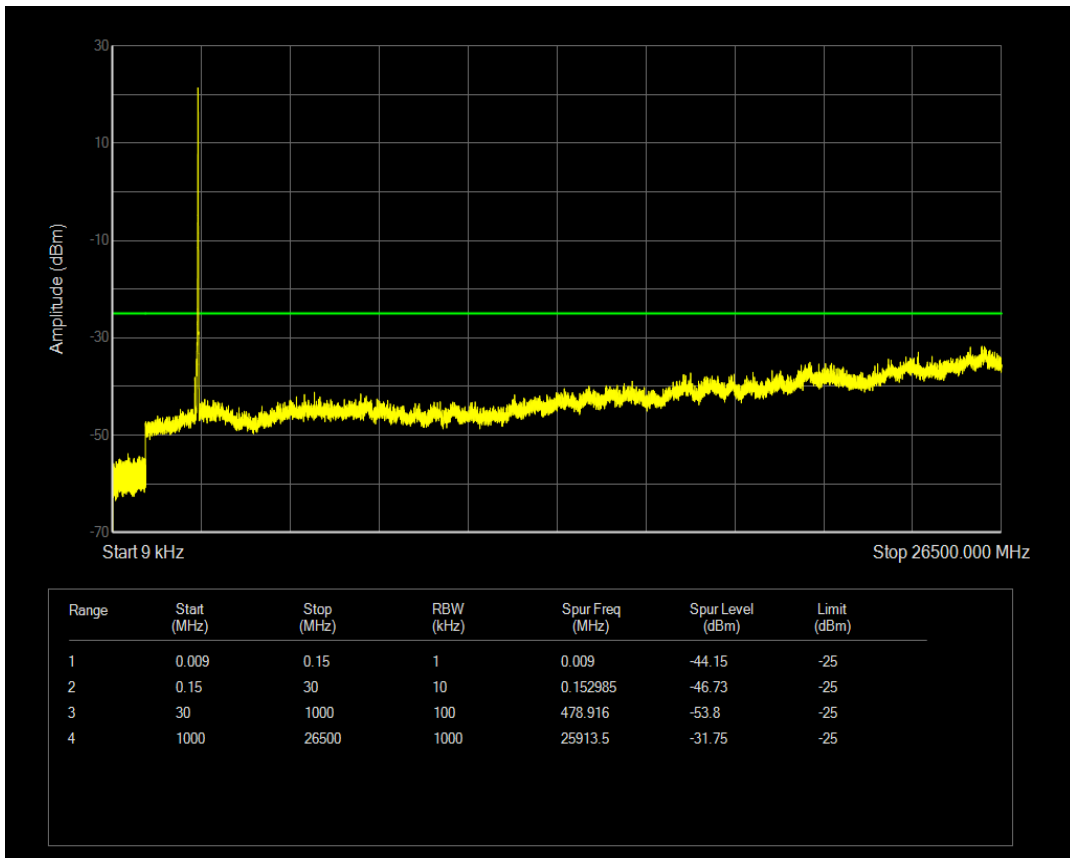

Band7 QPSK BW=10MHz Channel=21400 RB Size=50 Position=#0

Band7 16QAM BW=10MHz Channel=21400 RB Size=1 Position=#0