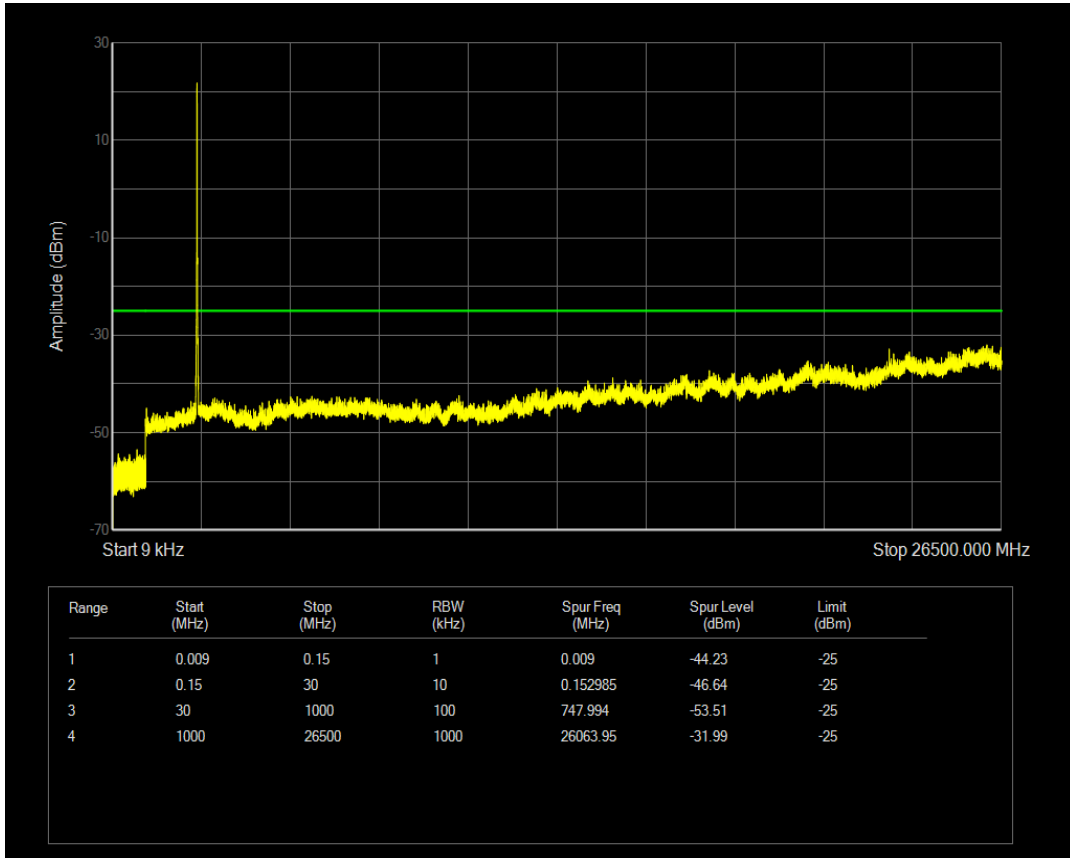

Band7 16QAM BW=10MHz Channel=20800 RB Size=1 Position=#0

Band7 QPSK BW=10MHz Channel=20800 RB Size=50 Position=#0

Band7 QPSK BW=10MHz Channel=21100 RB Size=1 Position=#0

Band7 16QAM BW=10MHz Channel=20800 RB Size=50 Position=#0

Band7 QPSK BW=10MHz Channel=21100 RB Size=50 Position=#0

Band7 16QAM BW=10MHz Channel=21100 RB Size=50 Position=#0

Band7 16QAM BW=10MHz Channel=21100 RB Size=1 Position=#0

Band7 QPSK BW=10MHz Channel=21400 RB Size=1 Position=#0