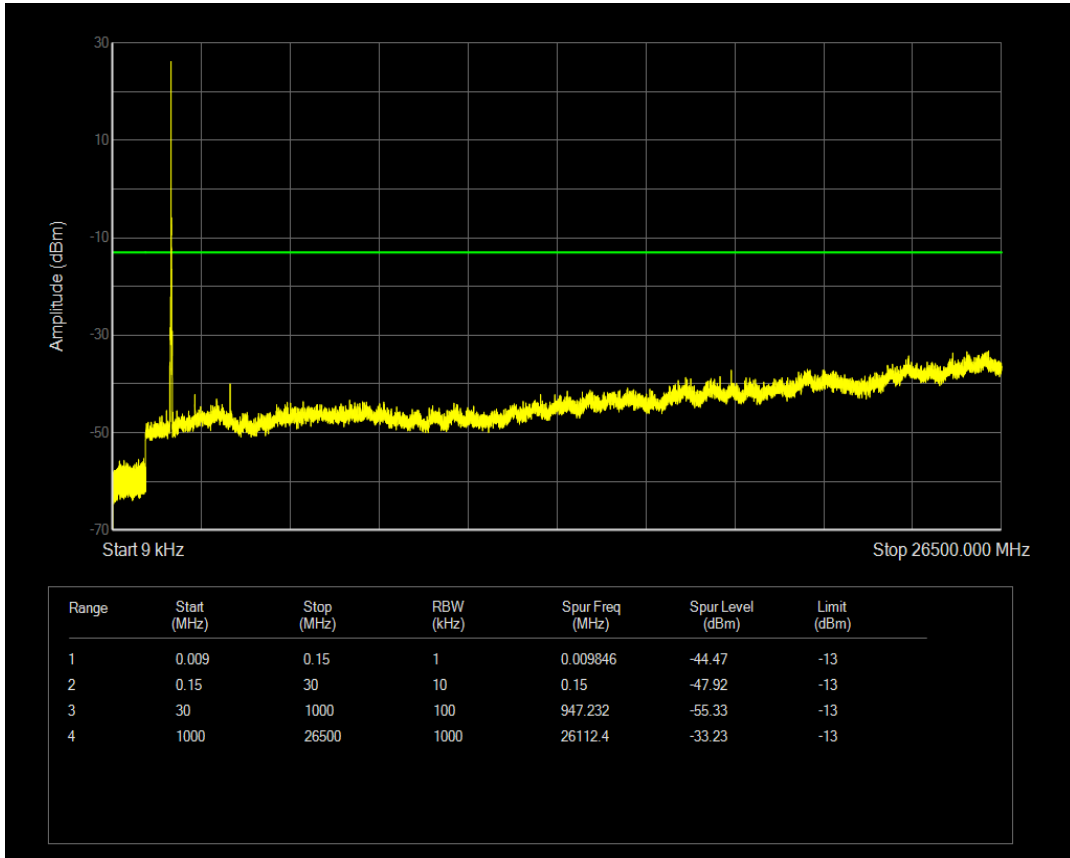

Band66 16QAM BW=20MHz Channel=132572 RB Size=1 Position=#0

Band66 16QAM BW=20MHz Channel=132572 RB Size=100 Position=#0