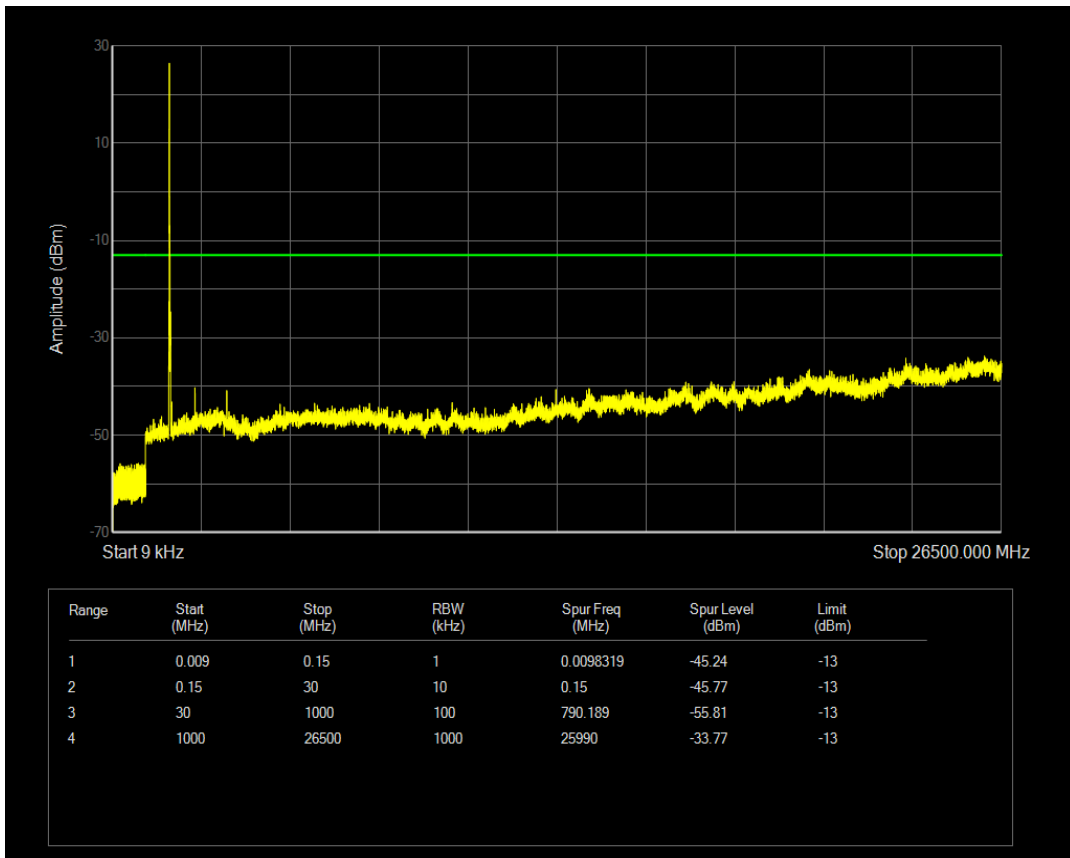

Band66 16QAM BW=20MHz Channel=132072 RB Size=1 Position=#0

Band66 QPSK BW=20MHz Channel=132072 RB Size=100 Position=#0