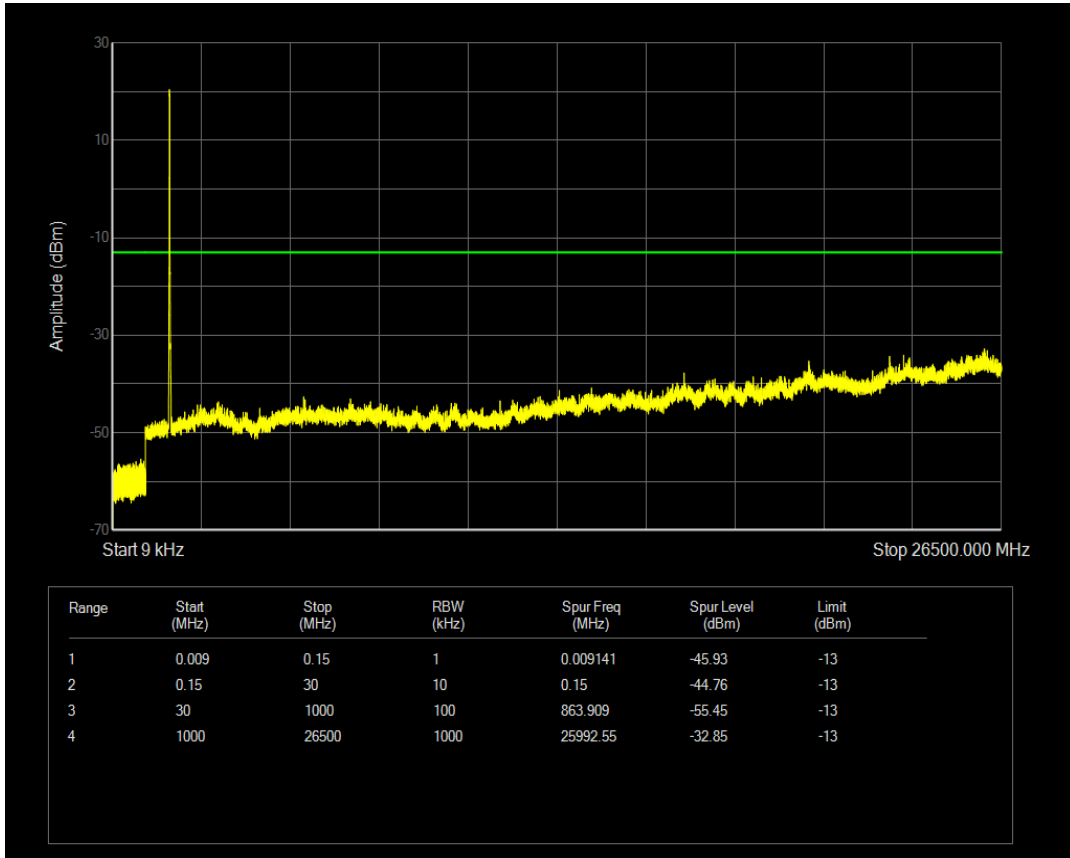

Band66 QPSK BW=10MHz Channel=132622 RB Size=50 Position=#0

Band66 16QAM BW=10MHz Channel=132622 RB Size=1 Position=#0

Band66 16QAM BW=10MHz Channel=132622 RB Size=50 Position=#0

Band66 QPSK BW=15MHz Channel=132047 RB Size=75 Position=#0