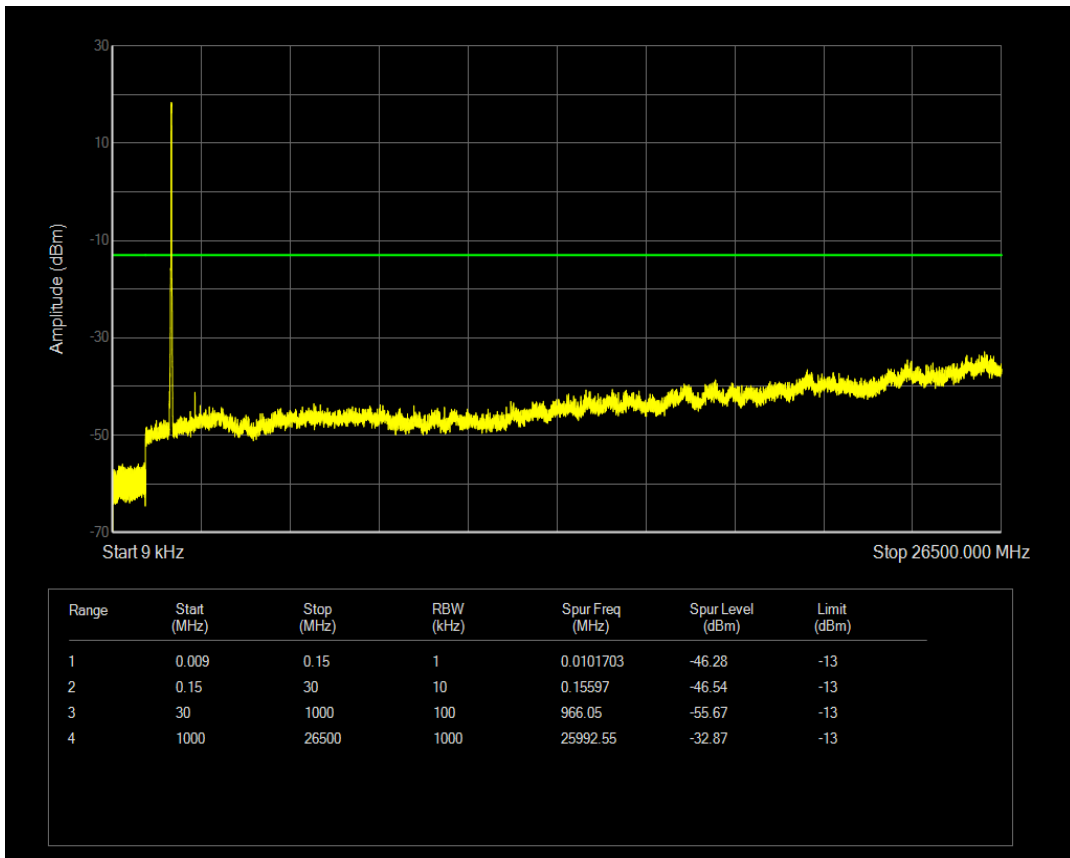

Band66 QPSK BW=20MHz Channel=132572 RB Size=100 Position=#0

Band66 16QAM BW=20MHz Channel=132572 RB Size=1 Position=#0