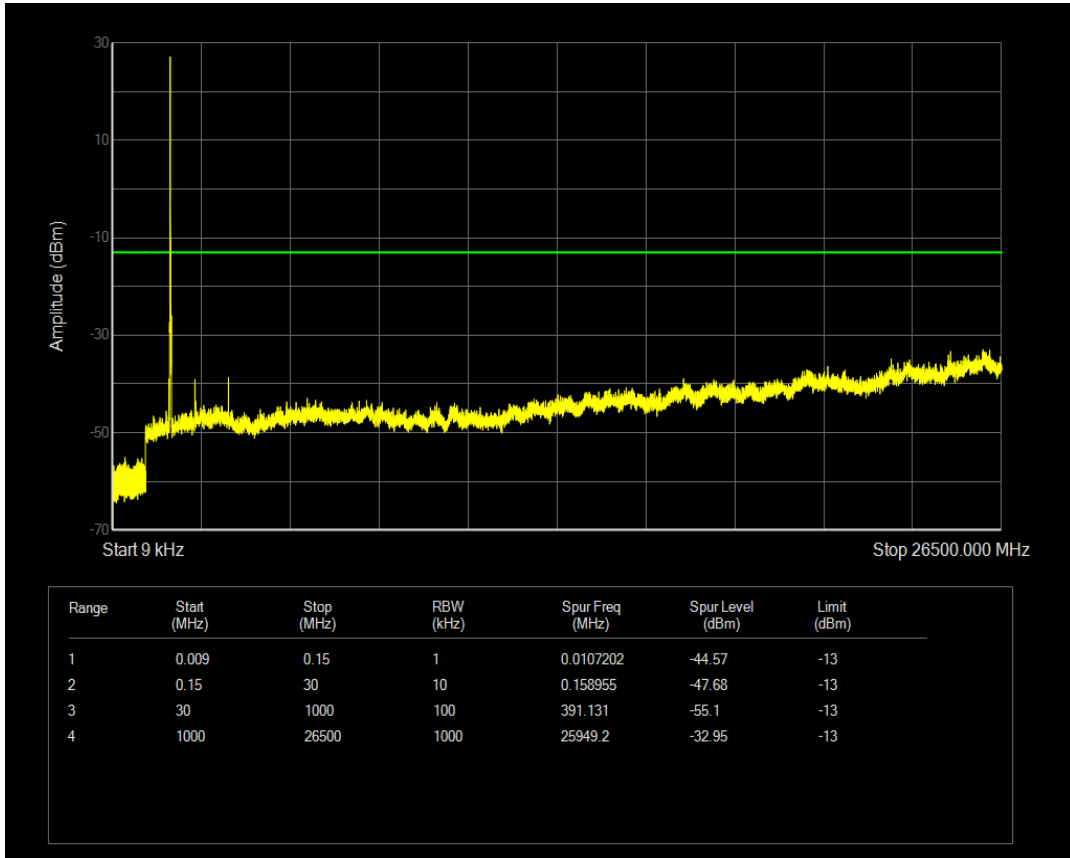

Band66 16QAM BW=20MHz Channel=132322 RB Size=1 Position=#0

Band66 16QAM BW=20MHz Channel=132322 RB Size=100 Position=#0