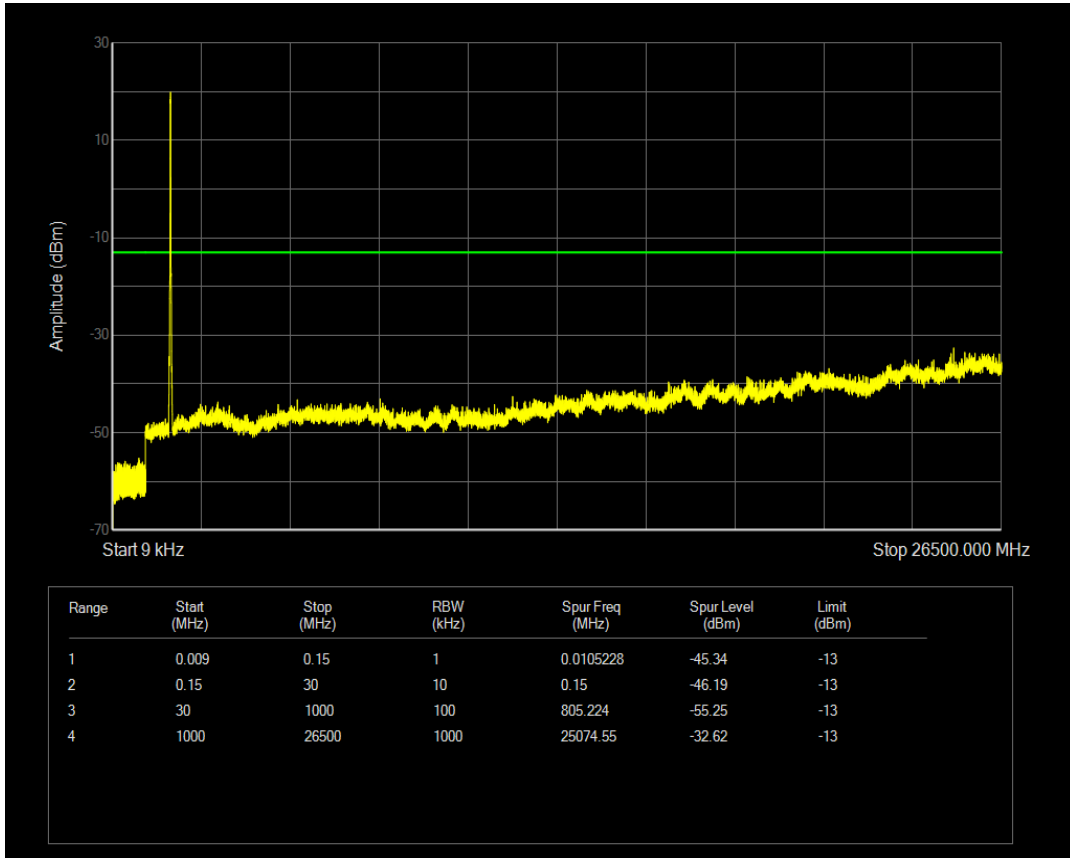

Band66 16QAM BW=20MHz Channel=132072 RB Size=1 Position=#0

Band66 QPSK BW=20MHz Channel=132072 RB Size=100 Position=#0

Band66 16QAM BW=20MHz Channel=132072 RB Size=100 Position=#0

Band66 QPSK BW=20MHz Channel=132322 RB Size=100 Position=#0