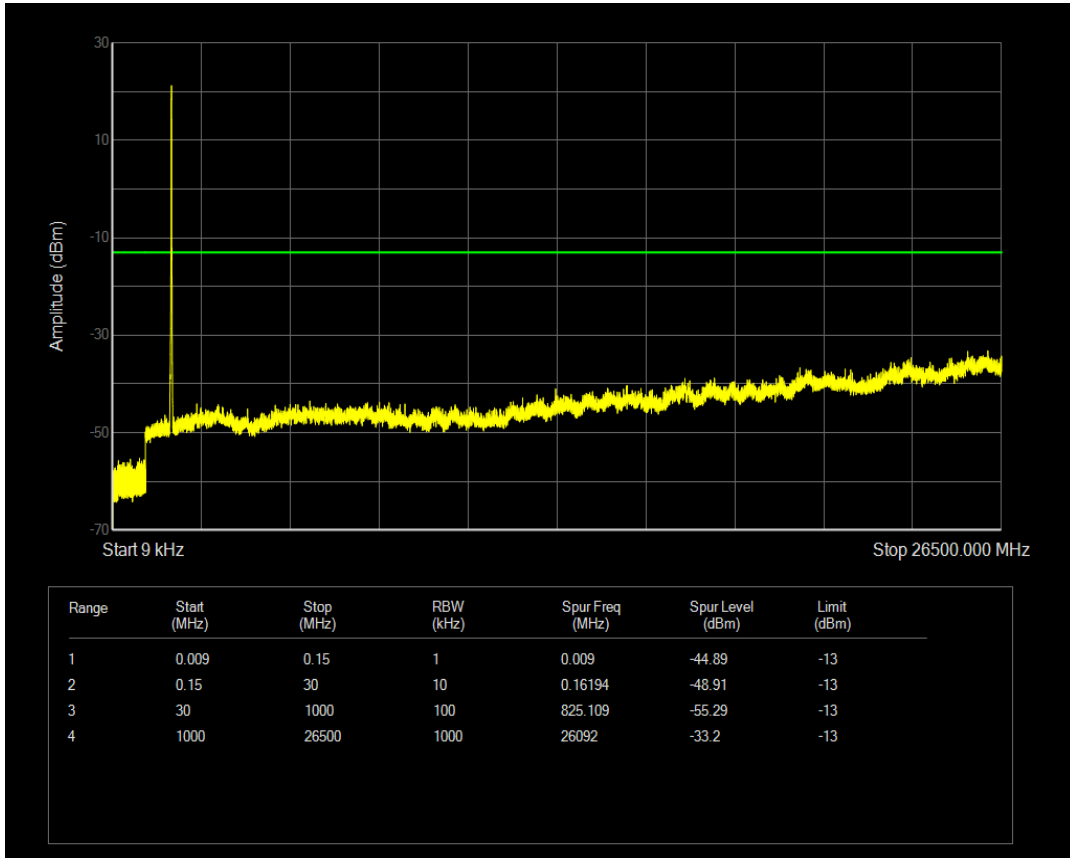

Band66 16QAM BW=15MHz Channel=132322 RB Size=1 Position=#0

Band66 QPSK BW=15MHz Channel=132322 RB Size=75 Position=#0

Band66 16QAM BW=15MHz Channel=132322 RB Size=75 Position=#0

Band66 QPSK BW=15MHz Channel=132597 RB Size=75 Position=#0