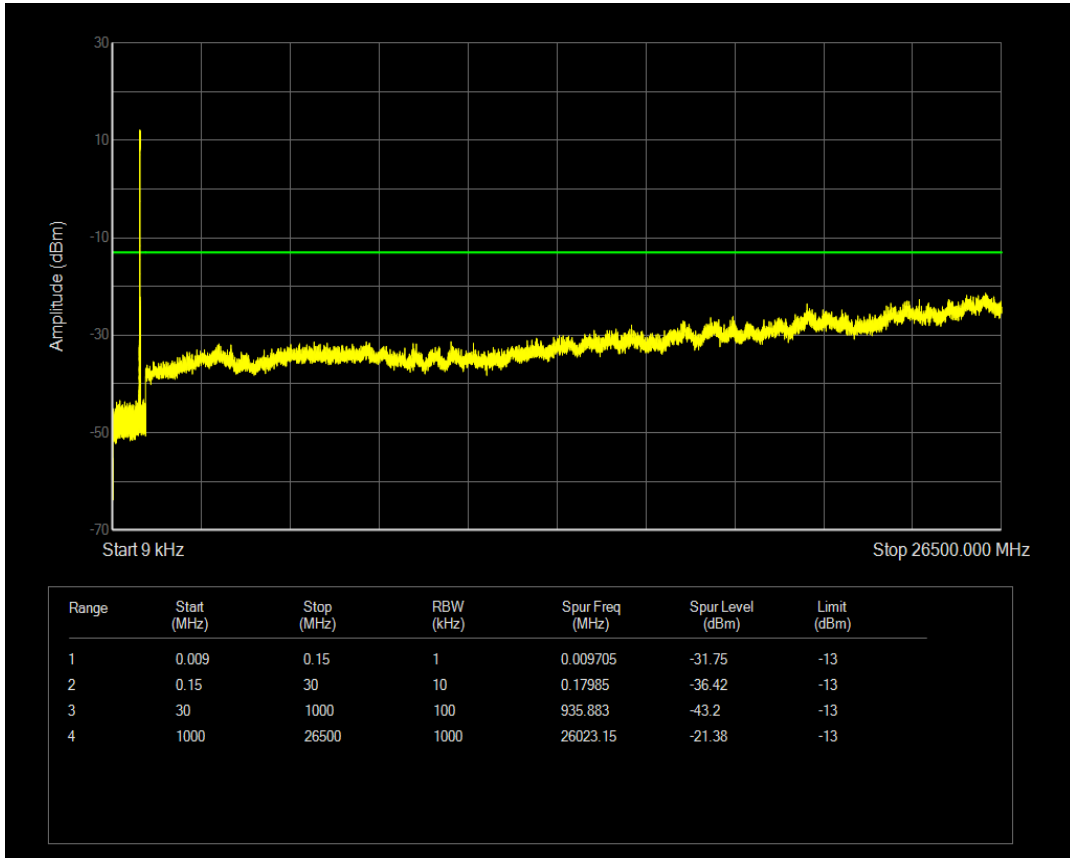

Band5 QPSK BW=5MHz Channel=20625 RB Size=25 Position=#0

Band5 16QAM BW=5MHz Channel=20625 RB Size=1 Position=#0

Band5 16QAM BW=5MHz Channel=20625 RB Size=25 Position=#0

Band5 QPSK BW=10MHz Channel=20450 RB Size=50 Position=#0

Band5 QPSK BW=10MHz Channel=20450 RB Size=1 Position=#0

Band5 16QAM BW=10MHz Channel=20450 RB Size=1 Position=#0

Band5 16QAM BW=10MHz Channel=20450 RB Size=50 Position=#0

Band5 QPSK BW=10MHz Channel=20525 RB Size=1 Position=#0