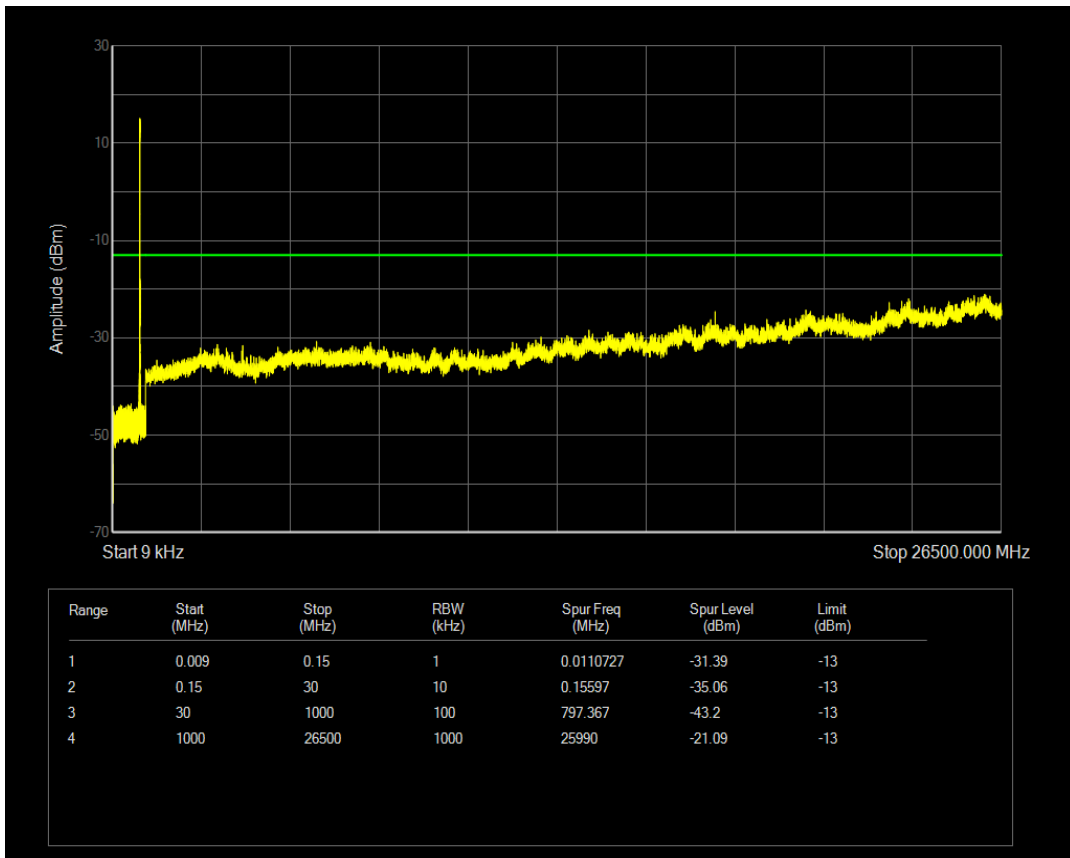

Band5 QPSK BW=3MHz Channel=20635 RB Size=15 Position=#0

Band5 16QAM BW=3MHz Channel=20635 RB Size=1 Position=#0

Band5 QPSK BW=5MHz Channel=20425 RB Size=1 Position=#0

Band5 16QAM BW=3MHz Channel=20635 RB Size=15 Position=#0

Band5 QPSK BW=5MHz Channel=20425 RB Size=25 Position=#0

Band5 16QAM BW=5MHz Channel=20425 RB Size=1 Position=#0

Band5 16QAM BW=5MHz Channel=20425 RB Size=25 Position=#0

Band5 QPSK BW=5MHz Channel=20525 RB Size=25 Position=#0