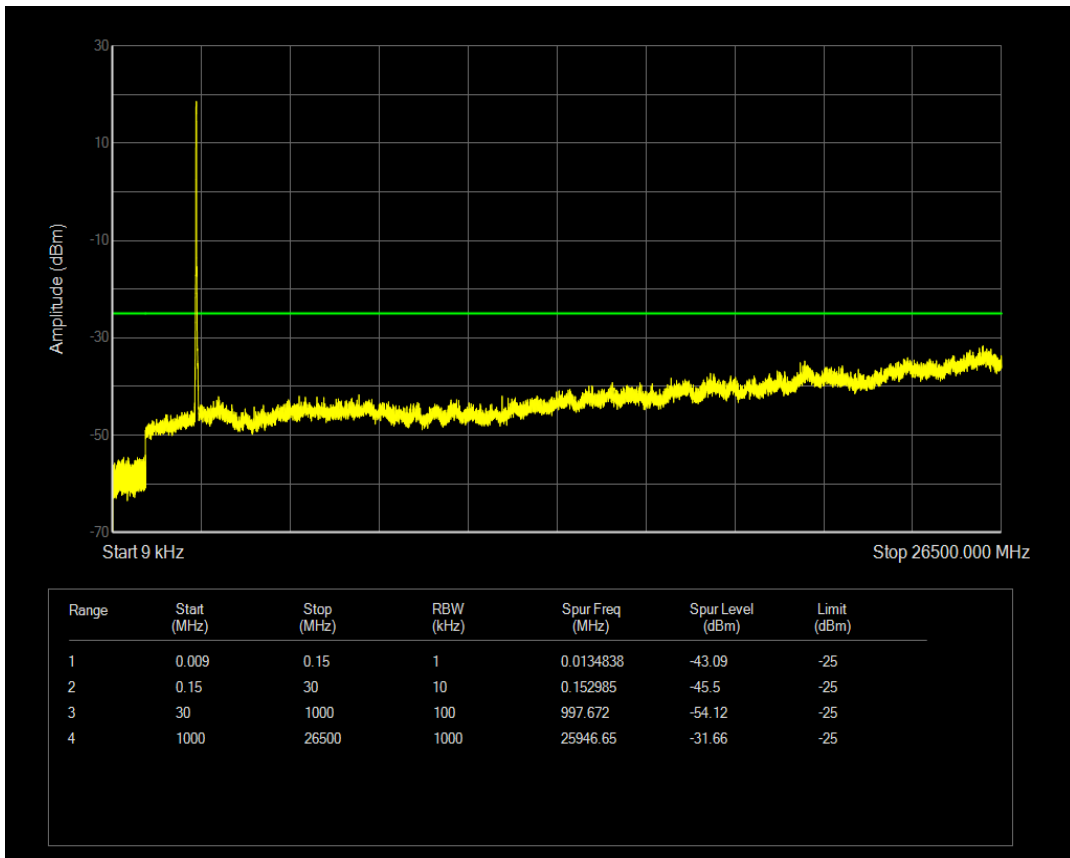

Band7 QPSK BW=15MHz Channel=21375 RB Size=75 Position=#0

Band7 16QAM BW=15MHz Channel=21375 RB Size=1 Position=#0

Band7 16QAM BW=15MHz Channel=21375 RB Size=75 Position=#0

Band7 QPSK BW=20MHz Channel=20850 RB Size=1 Position=#0

Band7 QPSK BW=20MHz Channel=20850 RB Size=100 Position=#0

Band7 16QAM BW=20MHz Channel=20850 RB Size=1 Position=#0

Band7 16QAM BW=20MHz Channel=20850 RB Size=100 Position=#0

Band7 QPSK BW=20MHz Channel=21100 RB Size=1 Position=#0