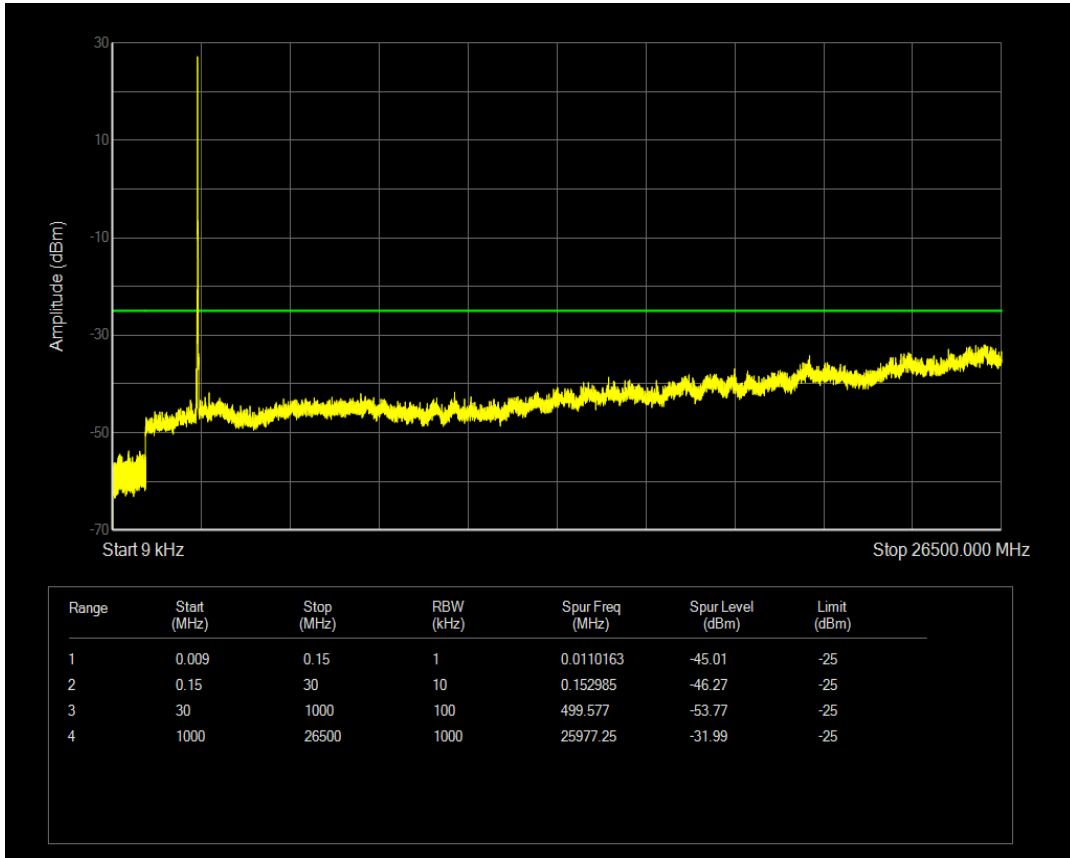

Band7 16QAM BW=20MHz Channel=21350 RB Size=1 Position=#0

Band7 16QAM BW=20MHz Channel=21350 RB Size=100 Position=#0