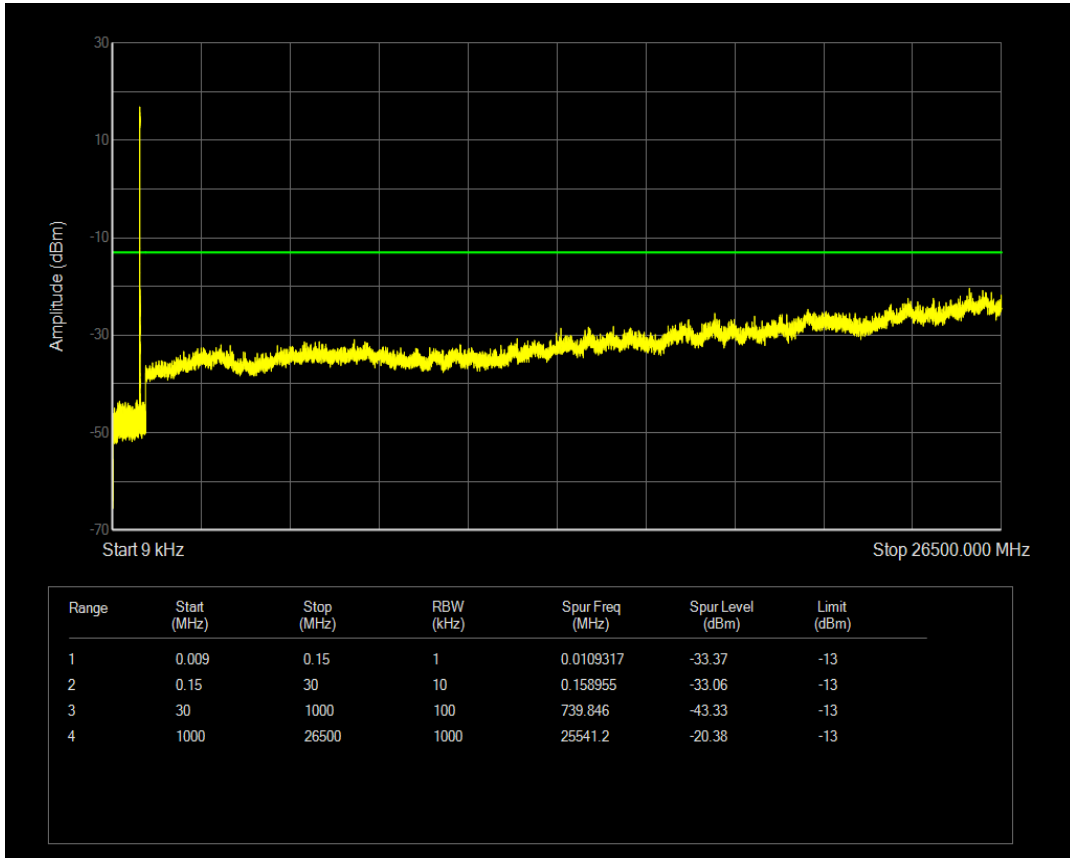

Band5 QPSK BW=1.4MHz Channel=20643 RB Size=6 Position=#0

Band5 16QAM BW=1.4MHz Channel=20643 RB Size=1 Position=#0

Band5 16QAM BW=1.4MHz Channel=20643 RB Size=6 Position=#0

Band5 QPSK BW=3MHz Channel=20415 RB Size=1 Position=#0

Band5 16QAM BW=3MHz Channel=20415 RB Size=1 Position=#0

Band5 QPSK BW=3MHz Channel=20415 RB Size=15 Position=#0

Band5 QPSK BW=3MHz Channel=20525 RB Size=1 Position=#0

Band5 16QAM BW=3MHz Channel=20415 RB Size=15 Position=#0

Band5 QPSK BW=3MHz Channel=20525 RB Size=15 Position=#0

Band5 16QAM BW=3MHz Channel=20525 RB Size=1 Position=#0

Band5 16QAM BW=3MHz Channel=20525 RB Size=15 Position=#0

Band5 QPSK BW=3MHz Channel=20635 RB Size=1 Position=#0