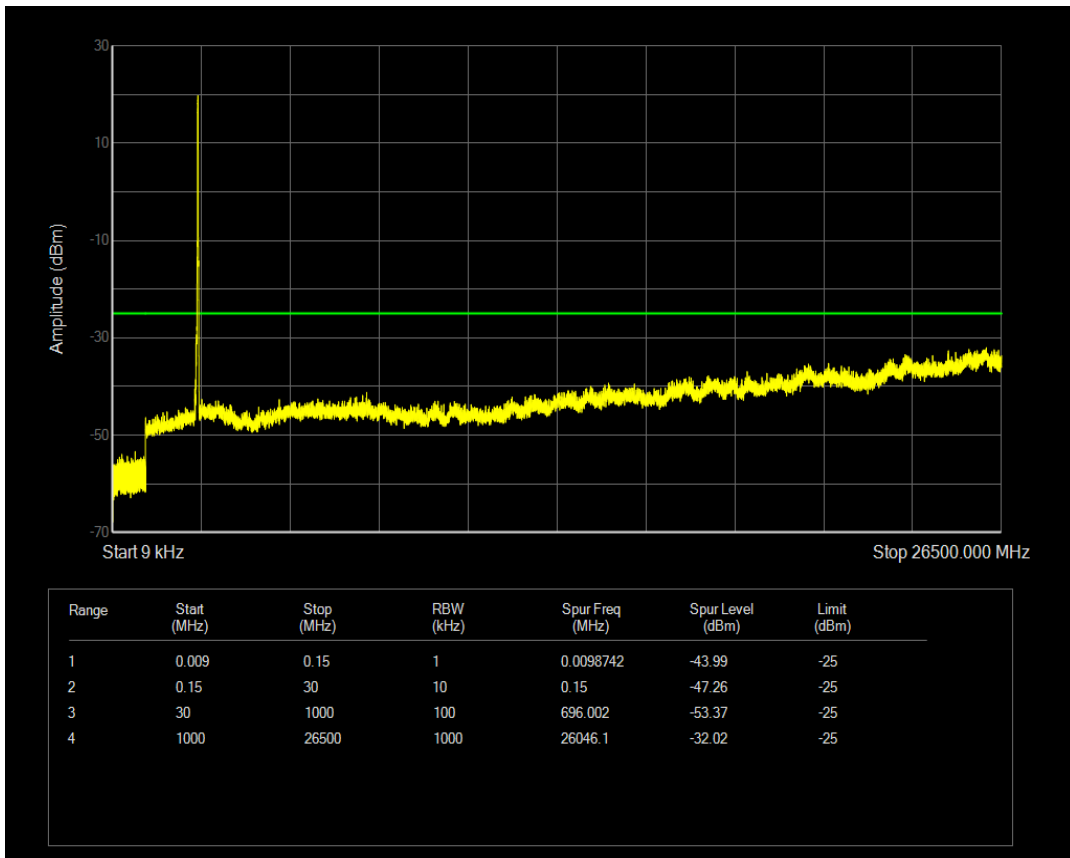

Band7 QPSK BW=20MHz Channel=20850 RB Size=100 Position=#0

Band7 16QAM BW=20MHz Channel=20850 RB Size=1 Position=#0

Band7 16QAM BW=20MHz Channel=20850 RB Size=100 Position=#0

Band7 QPSK BW=20MHz Channel=21100 RB Size=1 Position=#0

Band7 QPSK BW=20MHz Channel=21100 RB Size=100 Position=#0

Band7 16QAM BW=20MHz Channel=21100 RB Size=100 Position=#0

Band7 16QAM BW=20MHz Channel=21100 RB Size=1 Position=#0

Band7 QPSK BW=20MHz Channel=21350 RB Size=1 Position=#0

Band7 QPSK BW=20MHz Channel=21350 RB Size=100 Position=#0

Band7 16QAM BW=20MHz Channel=21350 RB Size=1 Position=#0

Band7 16QAM BW=20MHz Channel=21350 RB Size=100 Position=#0