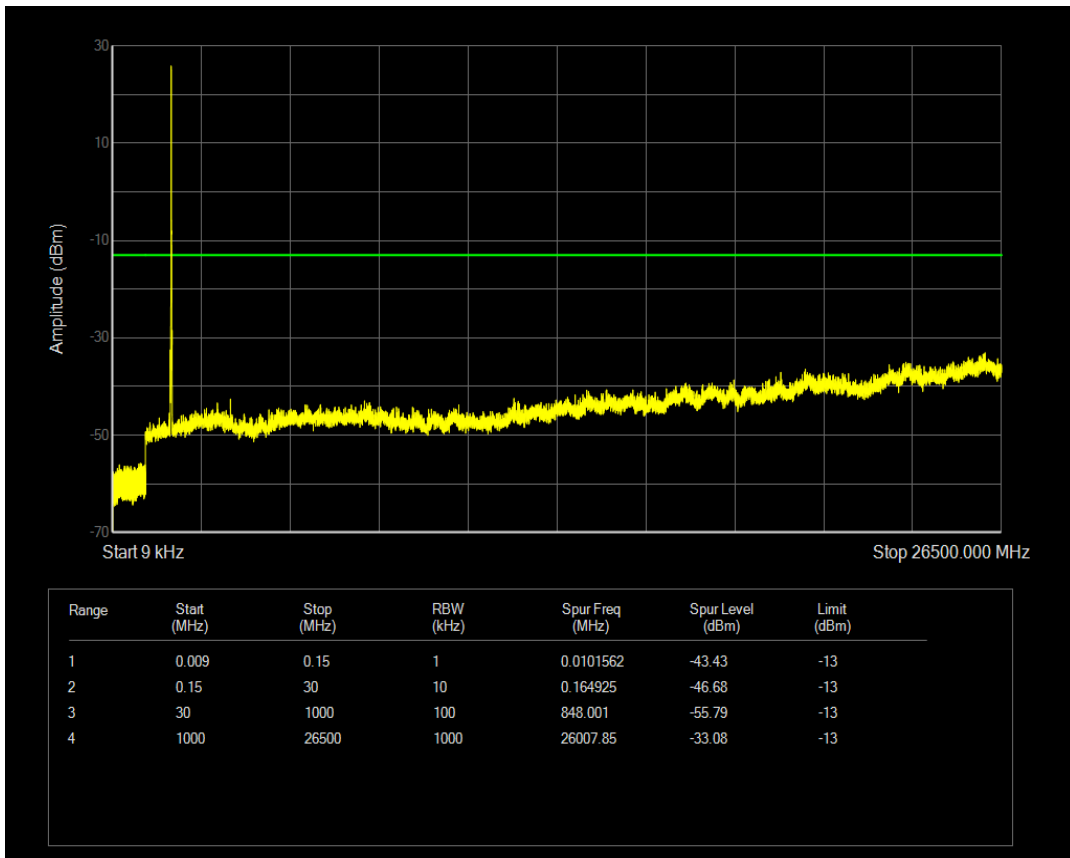

Band66 QPSK BW=15MHz Channel=132597 RB Size=1 Position=#0

Band66 16QAM BW=15MHz Channel=132597 RB Size=1 Position=#0