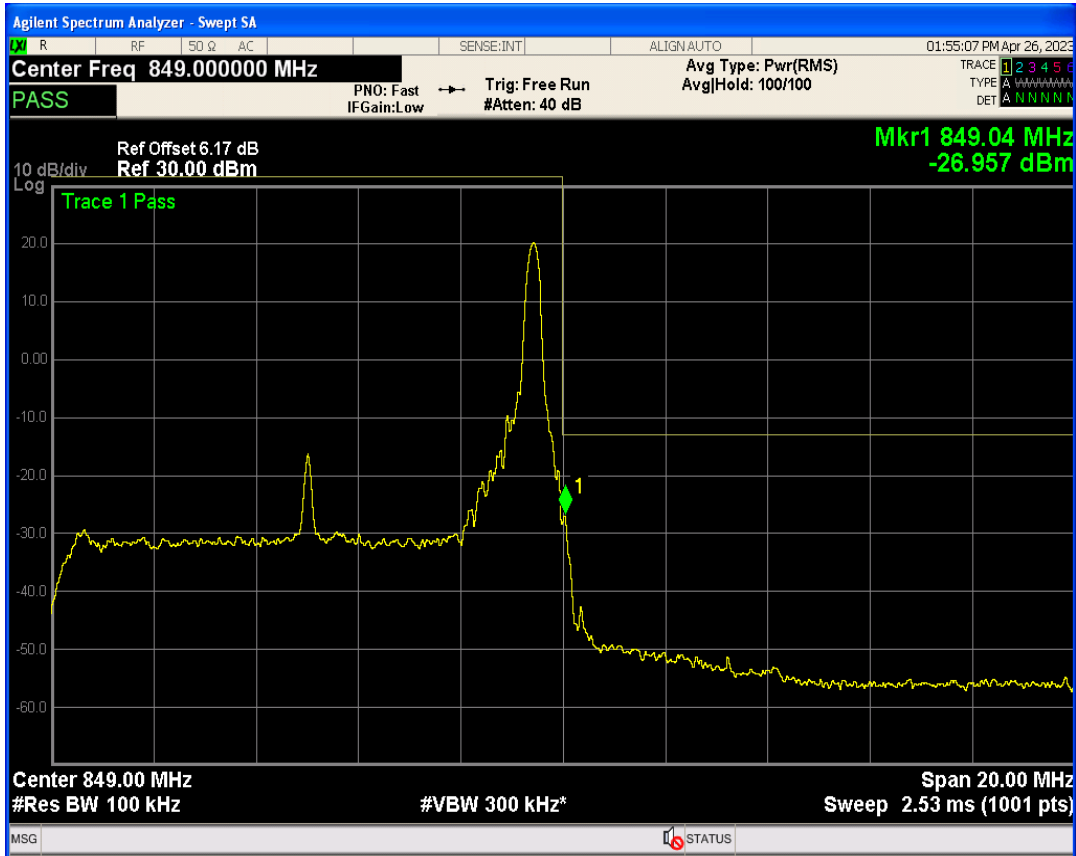

Band5 QPSK BW=10MHz Channel=20600 RB Size=1 Position=#Max

Band5 QPSK BW=10MHz Channel=20600 RB Size=50 Position=#0

Band5 16QAM BW=10MHz Channel=20600 RB Size=1 Position=#0

Band5 16QAM BW=10MHz Channel=20600 RB Size=1 Position=#Max