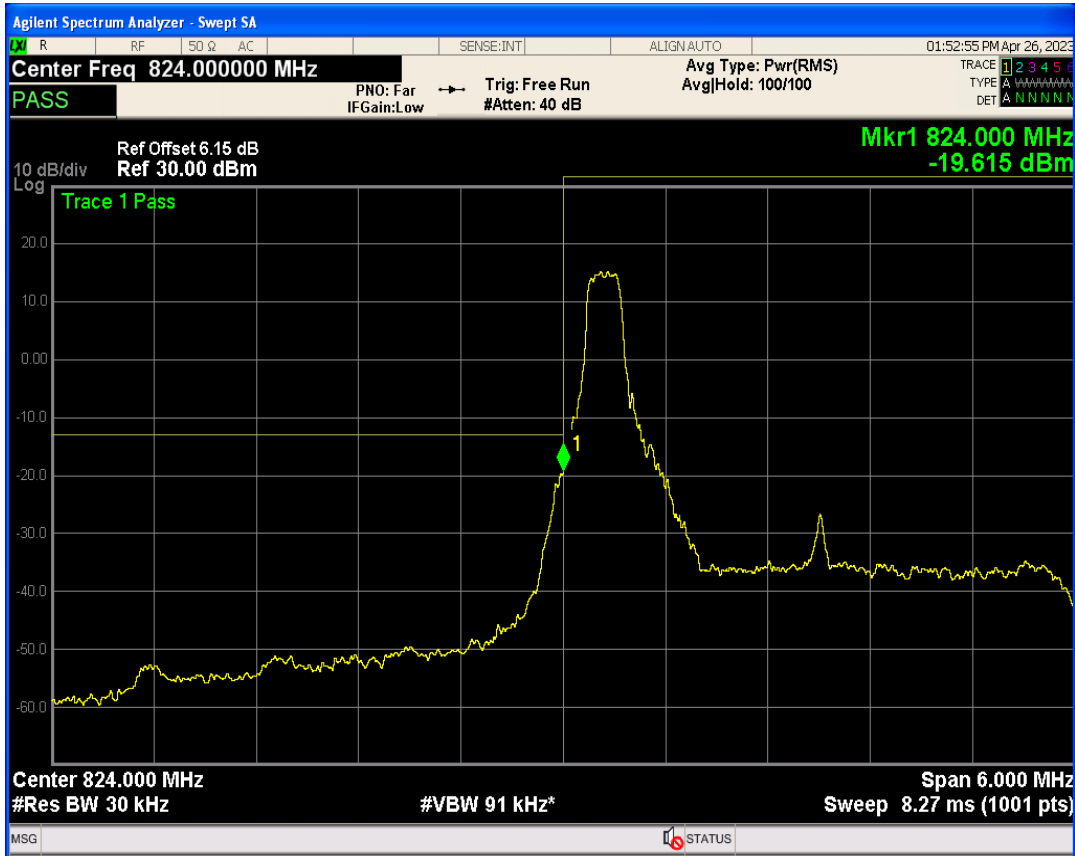

Band5 16QAM BW=3MHz Channel=20415 RB Size=1 Position=#0

Band5 QPSK BW=3MHz Channel=20635 RB Size=1 Position=#0