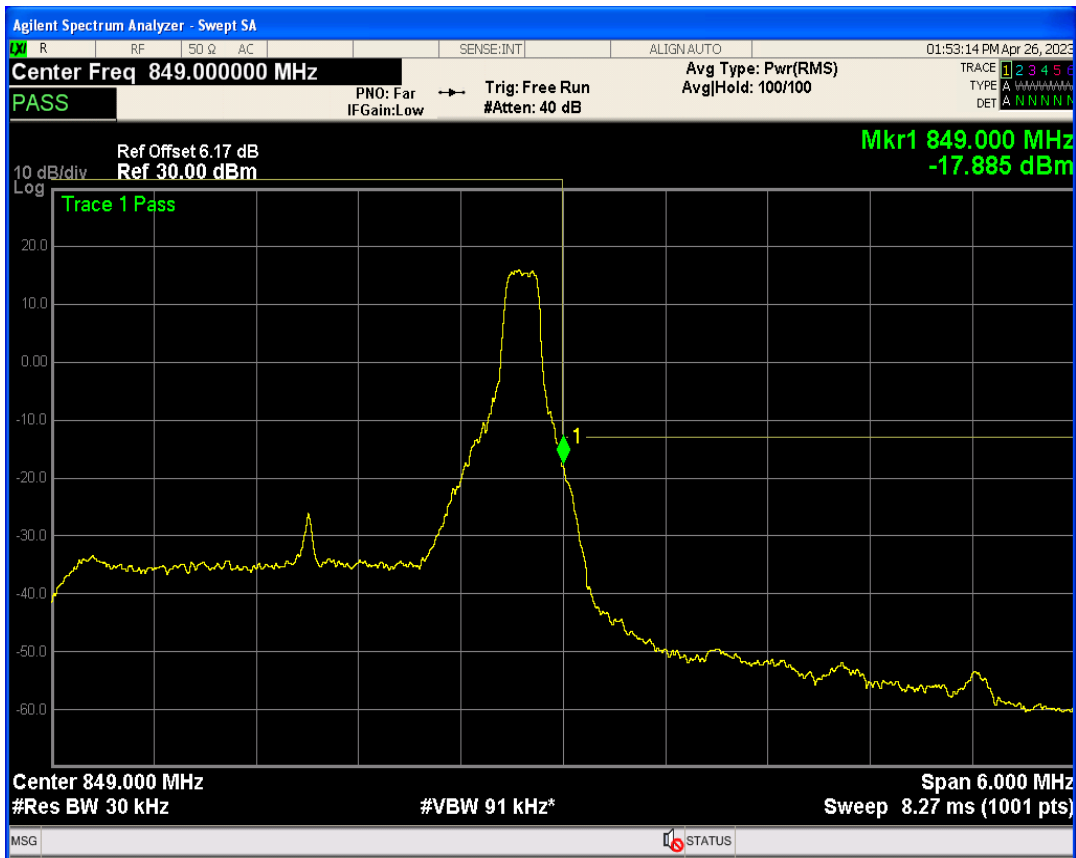

Band5 QPSK BW=3MHz Channel=20635 RB Size=1 Position=#Max

Band5 QPSK BW=3MHz Channel=20635 RB Size=15 Position=#0