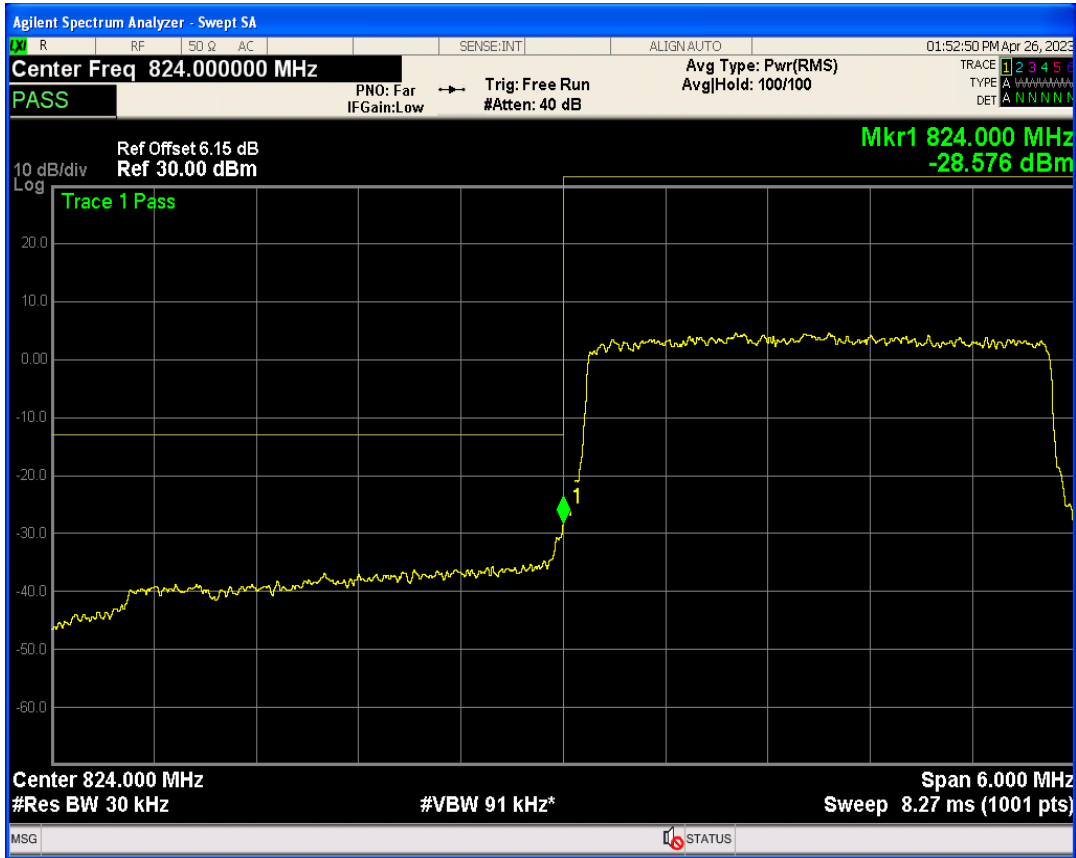

Band5 16QAM BW=1.4MHz Channel=20643 RB Size=1 Position=#Max

Band5 QPSK BW=3MHz Channel=20415 RB Size=1 Position=#0

Band5 QPSK BW=3MHz Channel=20415 RB Size=1 Position=#Max

Band5 QPSK BW=3MHz Channel=20415 RB Size=15 Position=#0