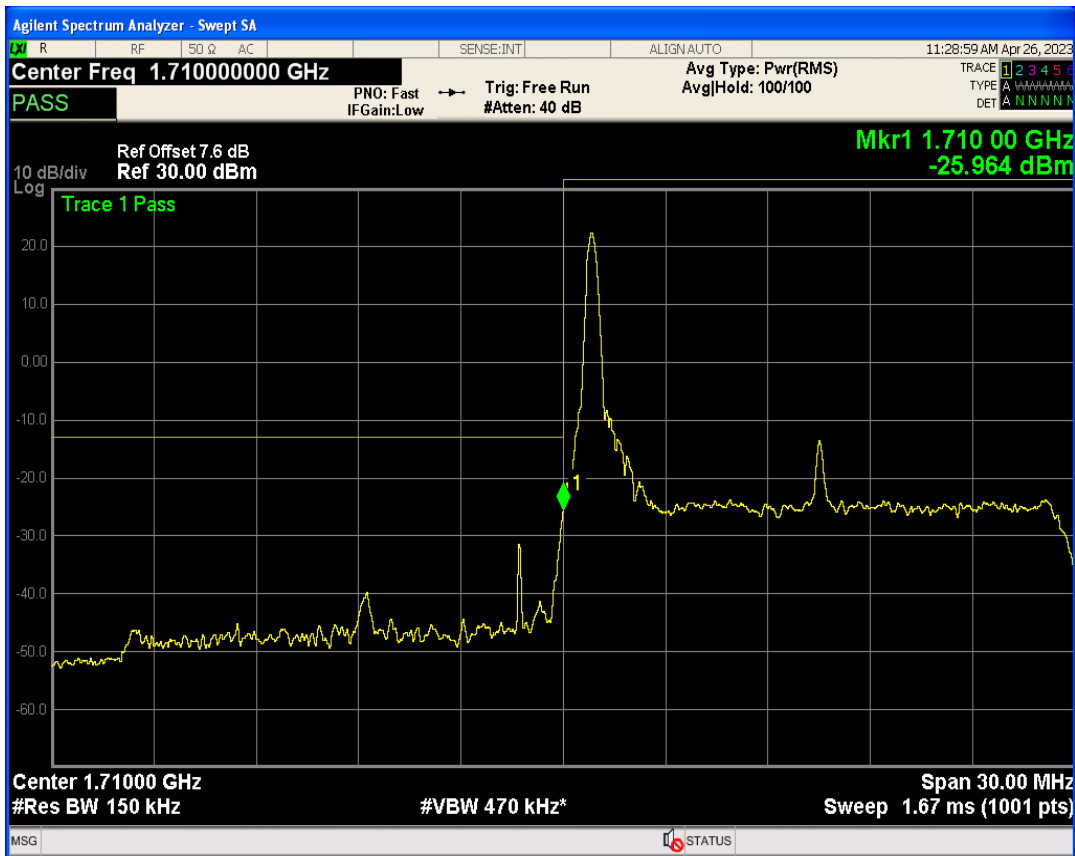

Band4 QPSK BW=15MHz Channel=20025 RB Size=1 Position=#0

Band4 QPSK BW=15MHz Channel=20025 RB Size=75 Position=#0