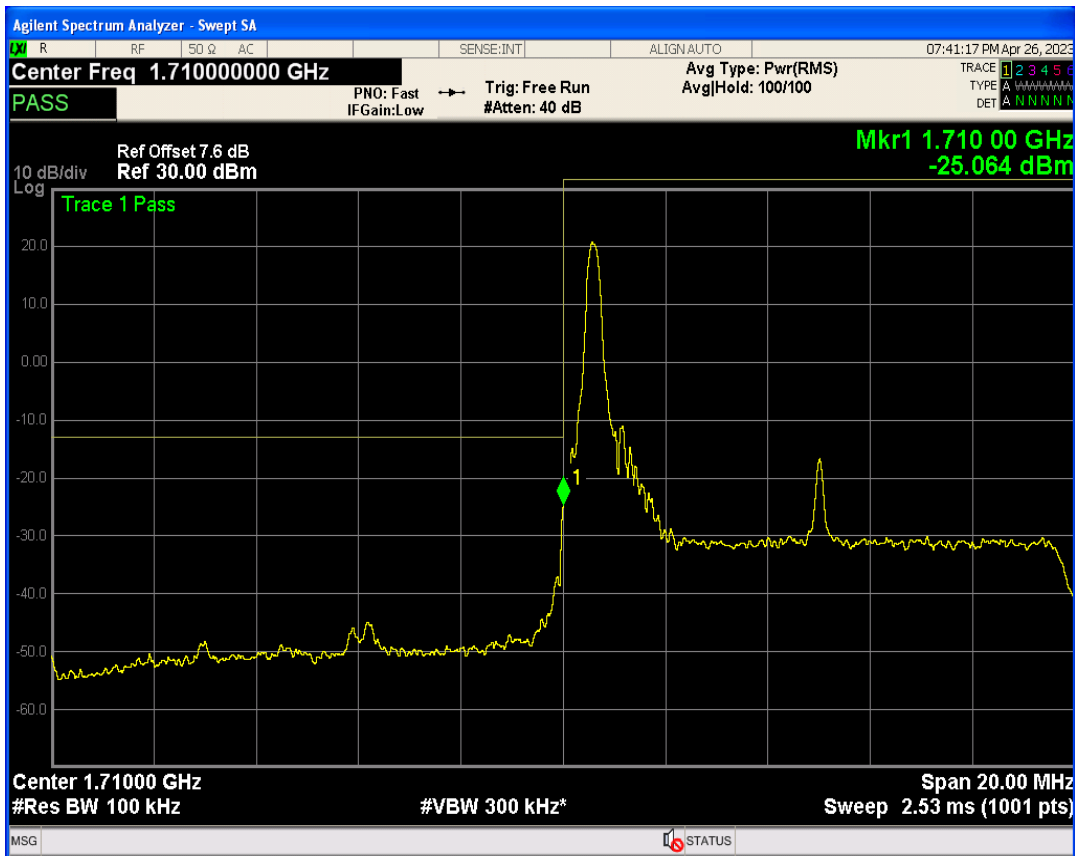

Band66 16QAM BW=10MHz Channel=132022 RB Size=1 Position=#0

Band66 16QAM BW=10MHz Channel=132022 RB Size=50 Position=#0