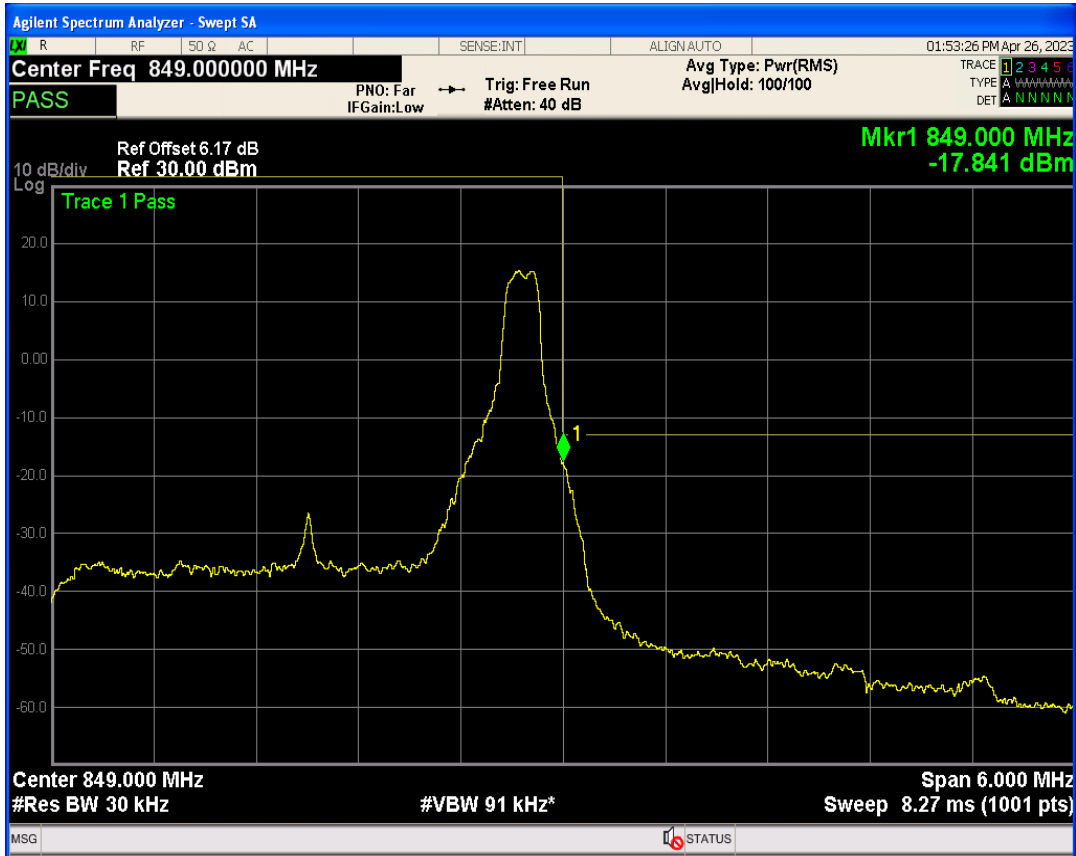

Band5 QPSK BW=3MHz Channel=20635 RB Size=1 Position=#Max

Band5 QPSK BW=3MHz Channel=20635 RB Size=15 Position=#0

Band5 16QAM BW=3MHz Channel=20635 RB Size=1 Position=#0

Band5 16QAM BW=3MHz Channel=20635 RB Size=1 Position=#Max