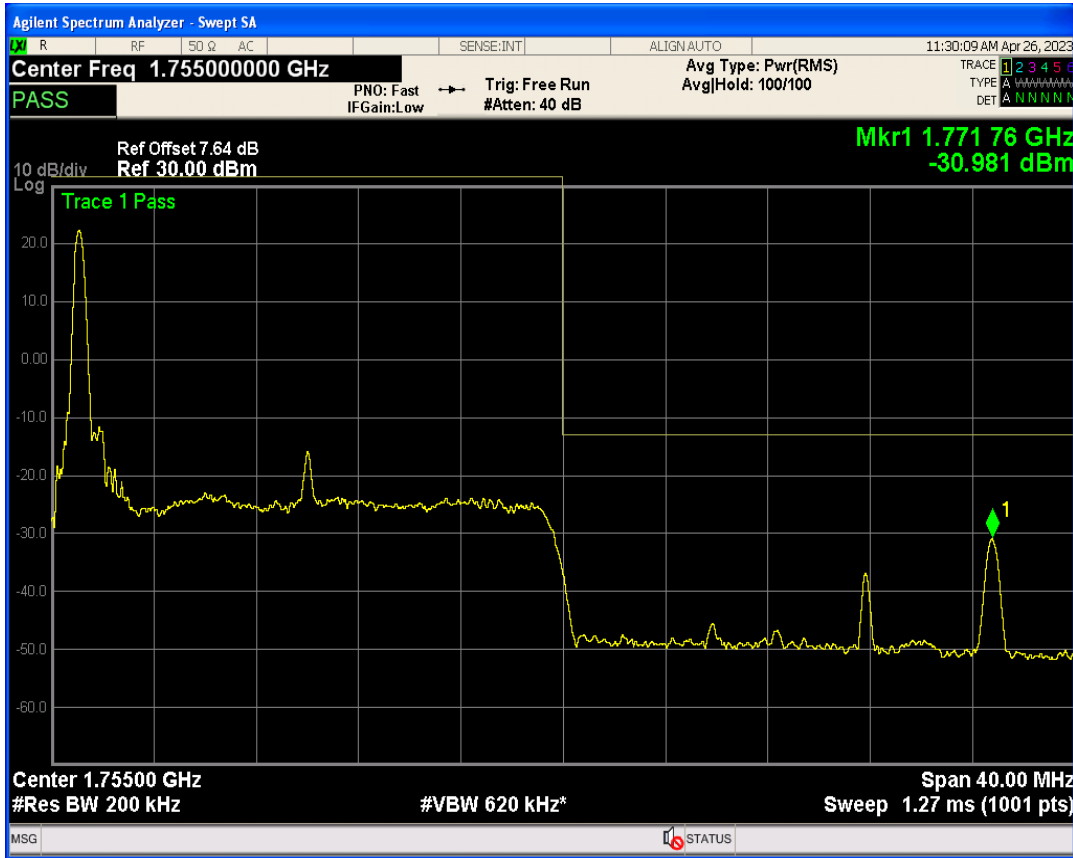

Band4 QPSK BW=20MHz Channel=20050 RB Size=100 Position=#0

Band4 16QAM BW=20MHz Channel=20050 RB Size=1 Position=#Max

Band4 16QAM BW=20MHz Channel=20050 RB Size=100 Position=#0

Band4 QPSK BW=20MHz Channel=20300 RB Size=1 Position=#0

Band4 QPSK BW=20MHz Channel=20300 RB Size=1 Position=#Max

Band4 QPSK BW=20MHz Channel=20300 RB Size=100 Position=#0

Band4 16QAM BW=20MHz Channel=20300 RB Size=1 Position=#0

Band4 16QAM BW=20MHz Channel=20300 RB Size=100 Position=#0