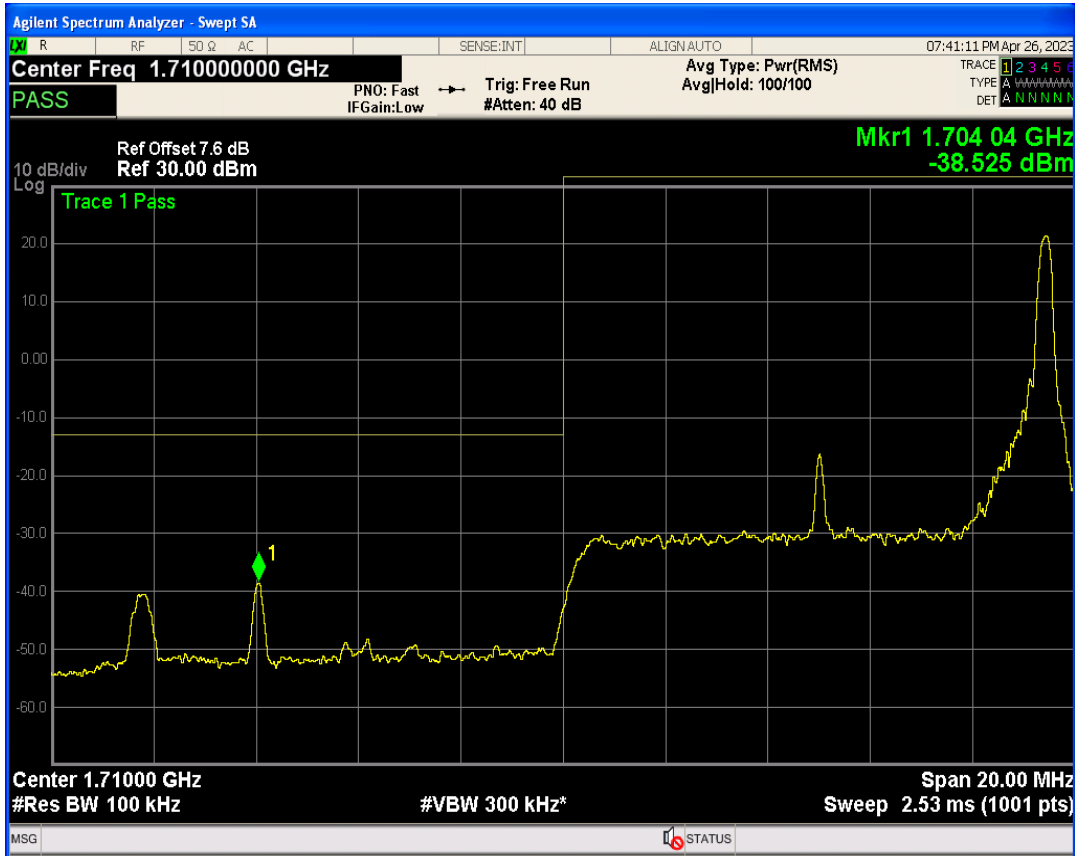

Band66 QPSK BW=10MHz Channel=132022 RB Size=1 Position=#0

Band66 16QAM BW=5MHz Channel=132647 RB Size=25 Position=#0

Band66 QPSK BW=10MHz Channel=132022 RB Size=50 Position=#0

Band66 QPSK BW=10MHz Channel=132022 RB Size=1 Position=#Max