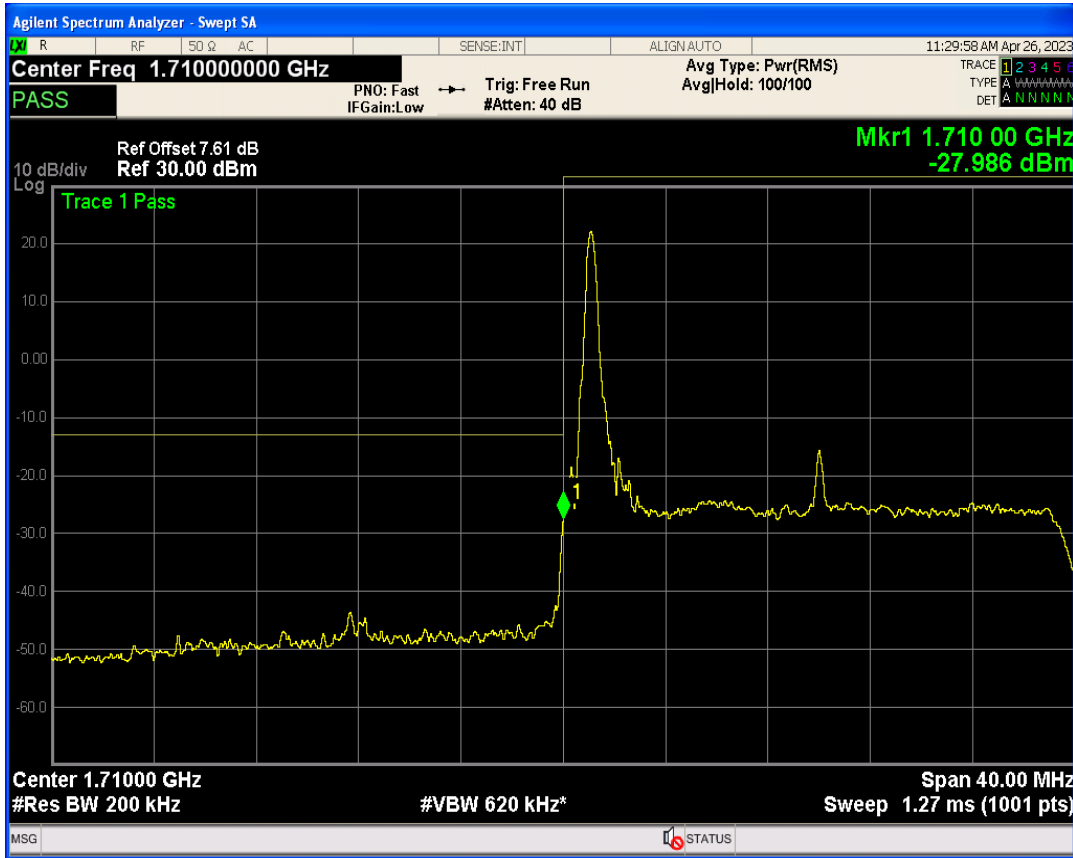

Band4 QPSK BW=20MHz Channel=20050 RB Size=1 Position=#0

Band4 16QAM BW=15MHz Channel=20325 RB Size=75 Position=#0

Band4 QPSK BW=20MHz Channel=20050 RB Size=1 Position=#Max

Band4 16QAM BW=20MHz Channel=20050 RB Size=1 Position=#0

Band4 QPSK BW=20MHz Channel=20050 RB Size=100 Position=#0

Band4 16QAM BW=20MHz Channel=20050 RB Size=1 Position=#Max

Band4 16QAM BW=20MHz Channel=20050 RB Size=100 Position=#0

Band4 QPSK BW=20MHz Channel=20300 RB Size=1 Position=#0