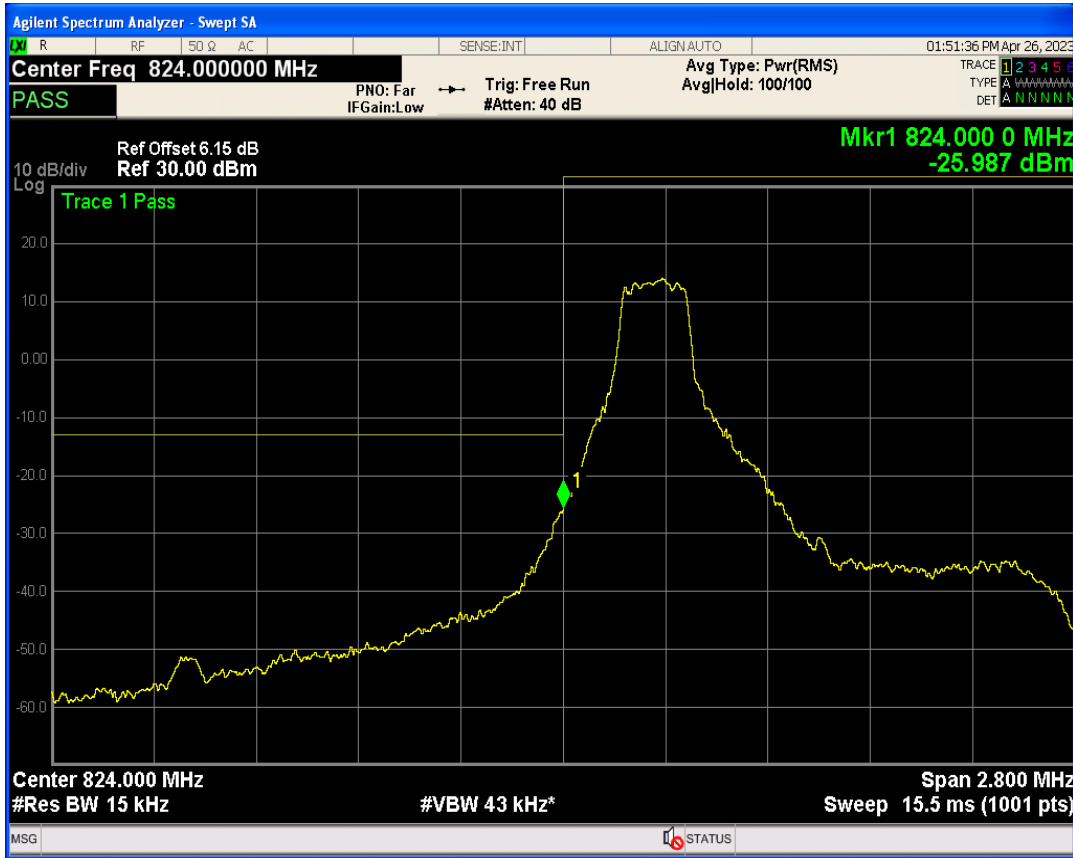

Band5 QPSK BW=1.4MHz Channel=20407 RB Size=1 Position=#0

Band5 QPSK BW=1.4MHz Channel=20407 RB Size=6 Position=#0