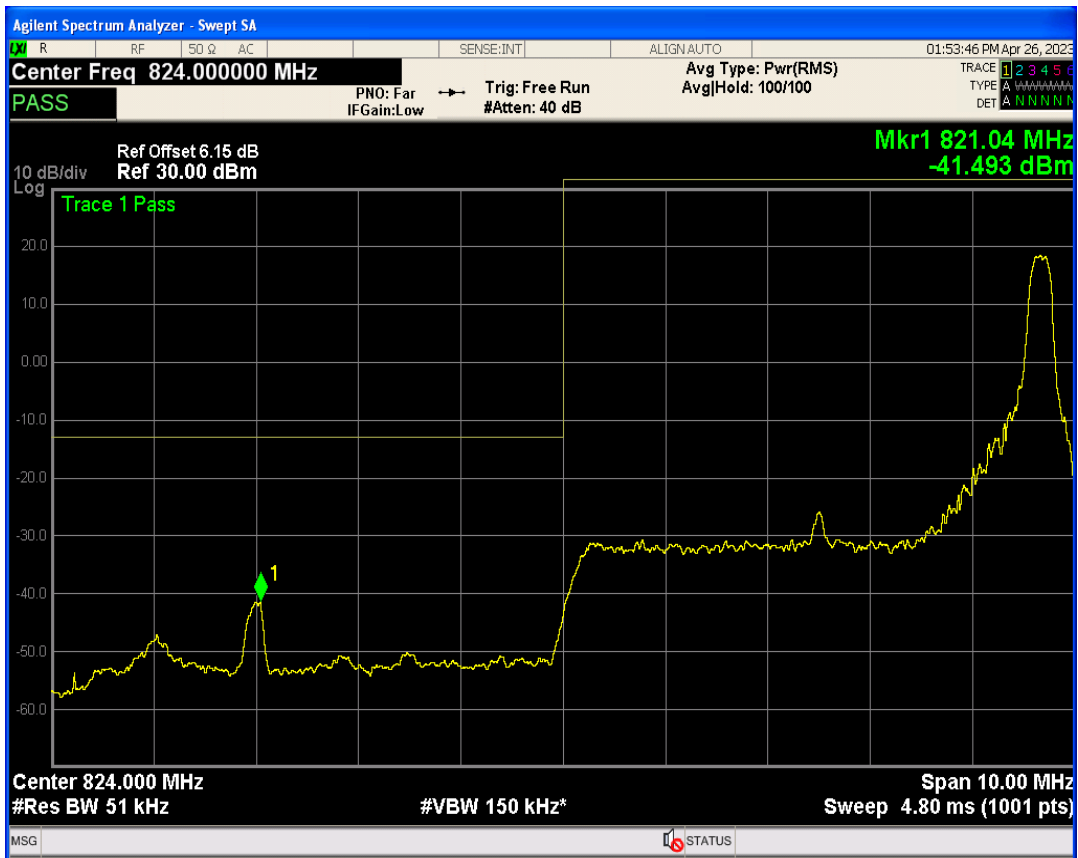

Band5 QPSK BW=5MHz Channel=20425 RB Size=1 Position=#Max

Band5 QPSK BW=5MHz Channel=20425 RB Size=25 Position=#0