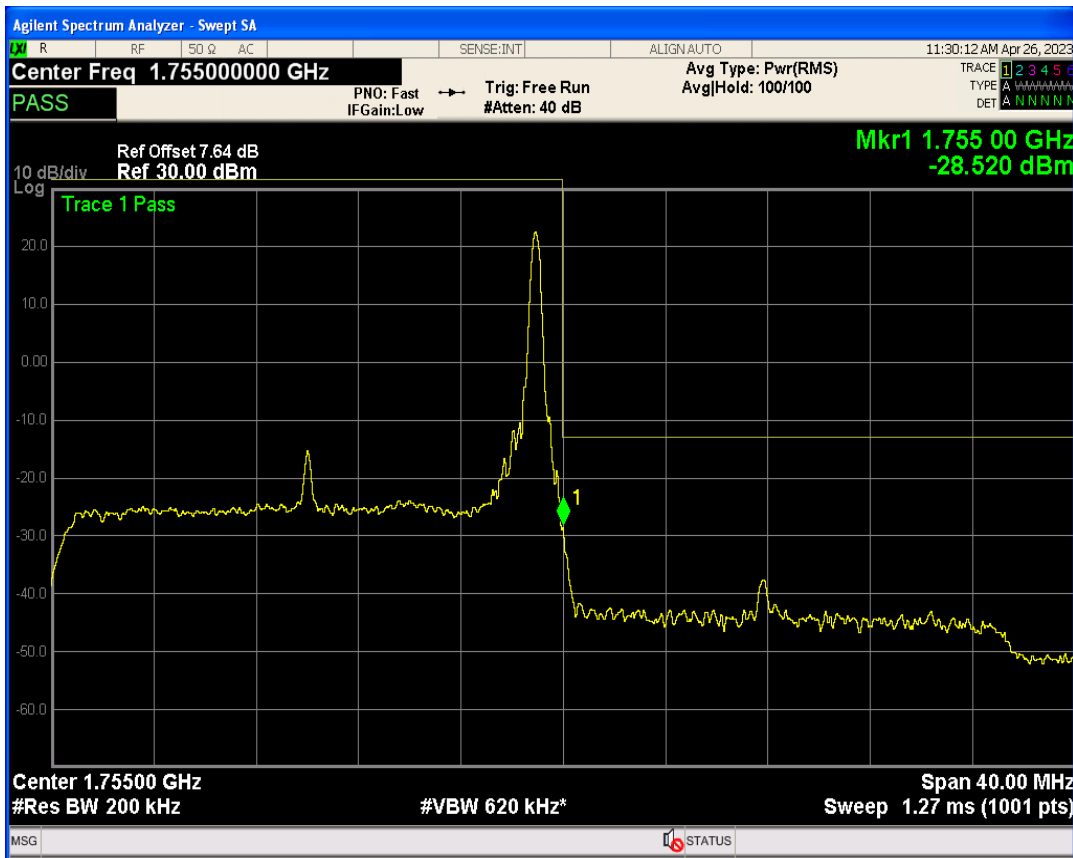

Band4 QPSK BW=20MHz Channel=20300 RB Size=1 Position=#Max

Band4 QPSK BW=20MHz Channel=20300 RB Size=100 Position=#0