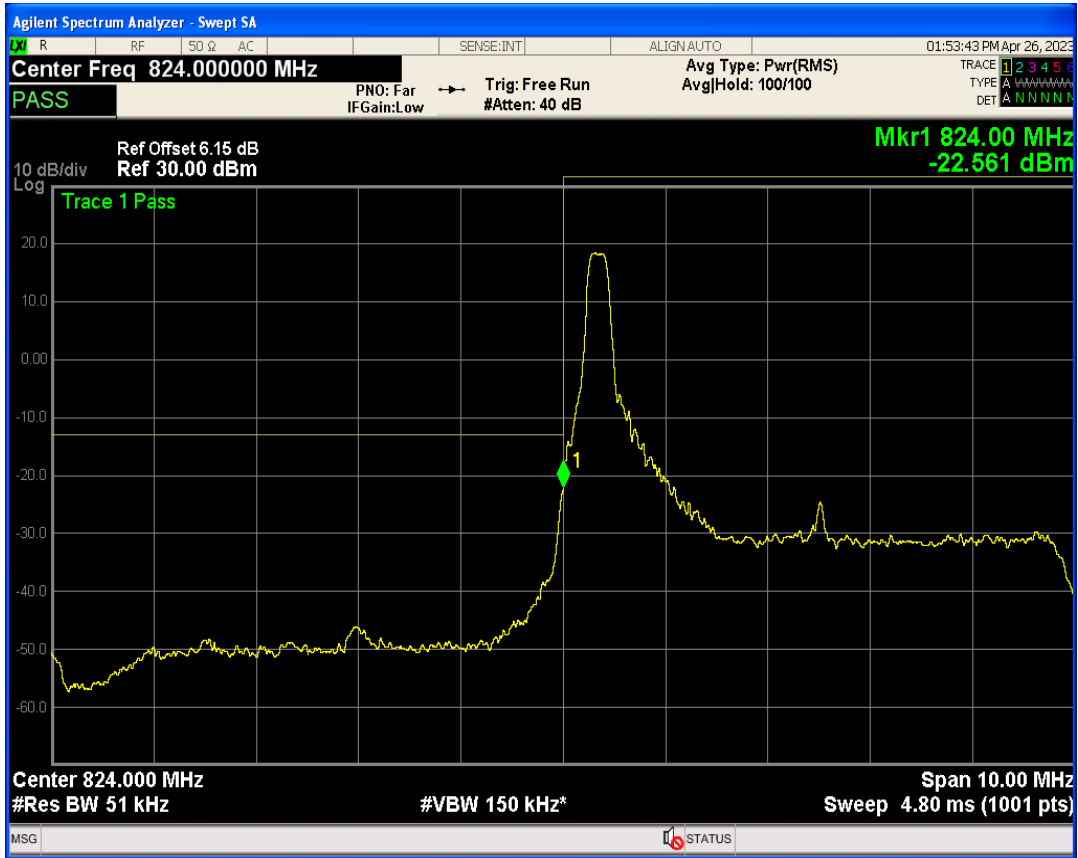

Band5 QPSK BW=5MHz Channel=20425 RB Size=1 Position=#0

Band5 QPSK BW=5MHz Channel=20425 RB Size=1 Position=#Max