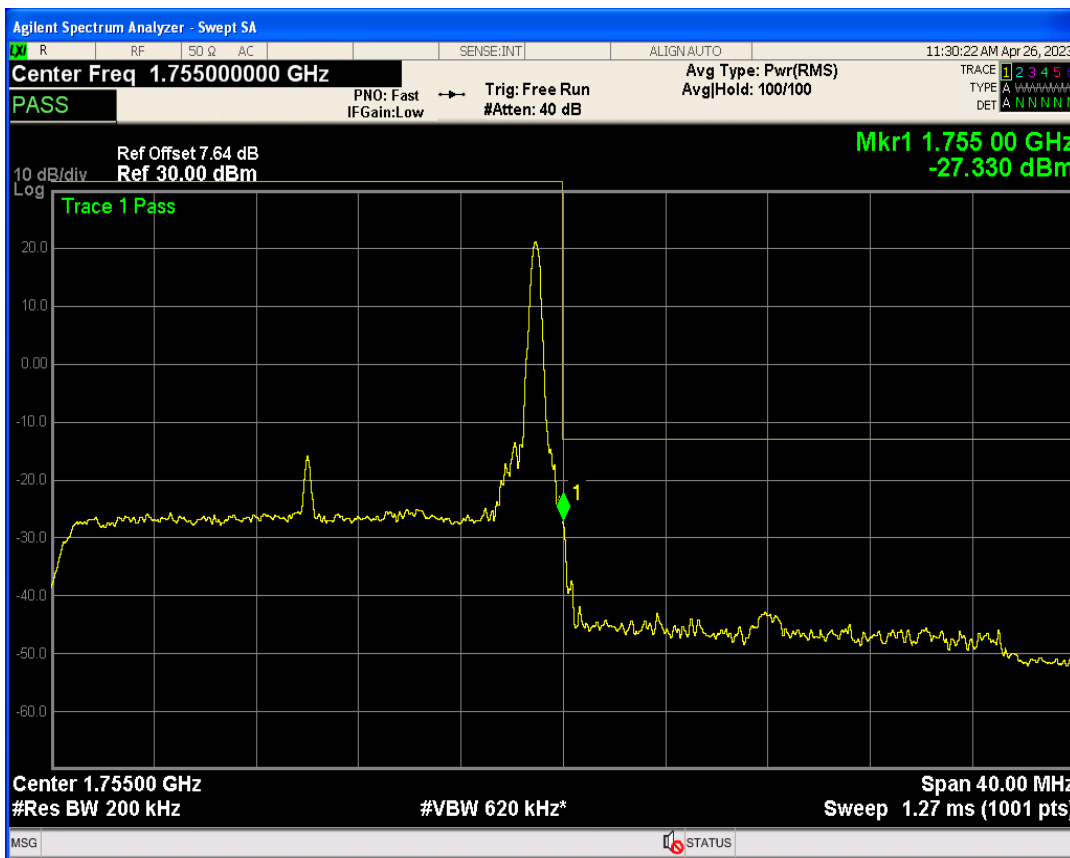

Band4 16QAM BW=20MHz Channel=20300 RB Size=1 Position=#Max

Band5 QPSK BW=1.4MHz Channel=20407 RB Size=1 Position=#0