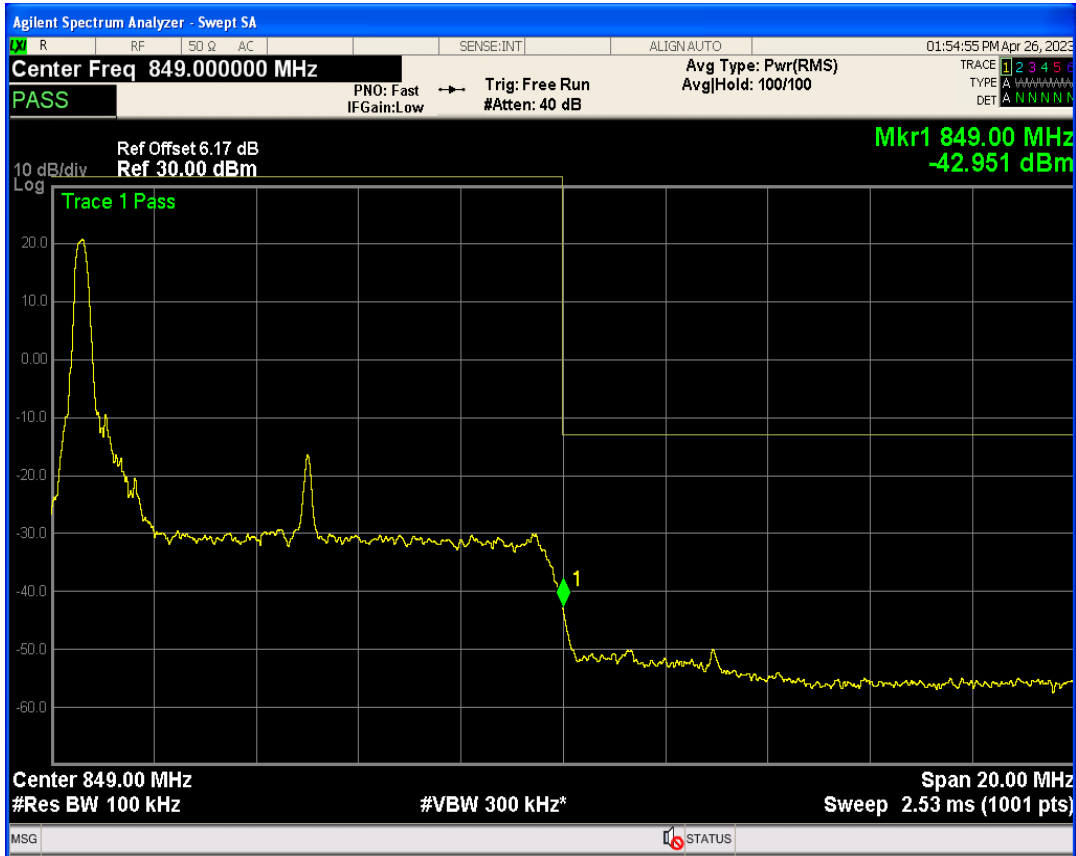

Band5 16QAM BW=10MHz Channel=20450 RB Size=1 Position=#0

Band5 16QAM BW=10MHz Channel=20450 RB Size=1 Position=#Max

Band5 16QAM BW=10MHz Channel=20450 RB Size=50 Position=#0

Band5 QPSK BW=10MHz Channel=20600 RB Size=1 Position=#0