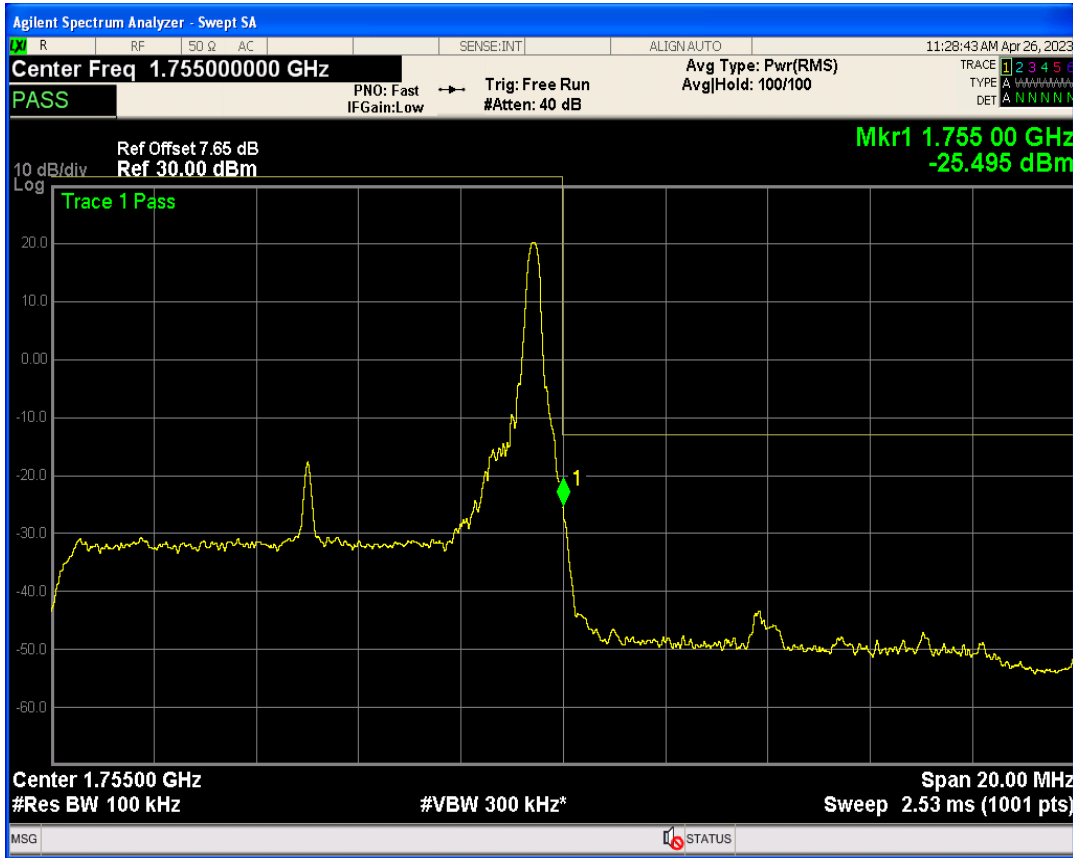

Band4 QPSK BW=10MHz Channel=20350 RB Size=50 Position=#0

Band4 QPSK BW=10MHz Channel=20350 RB Size=1 Position=#Max

Band4 16QAM BW=10MHz Channel=20350 RB Size=1 Position=#0

Band4 16QAM BW=10MHz Channel=20350 RB Size=1 Position=#Max