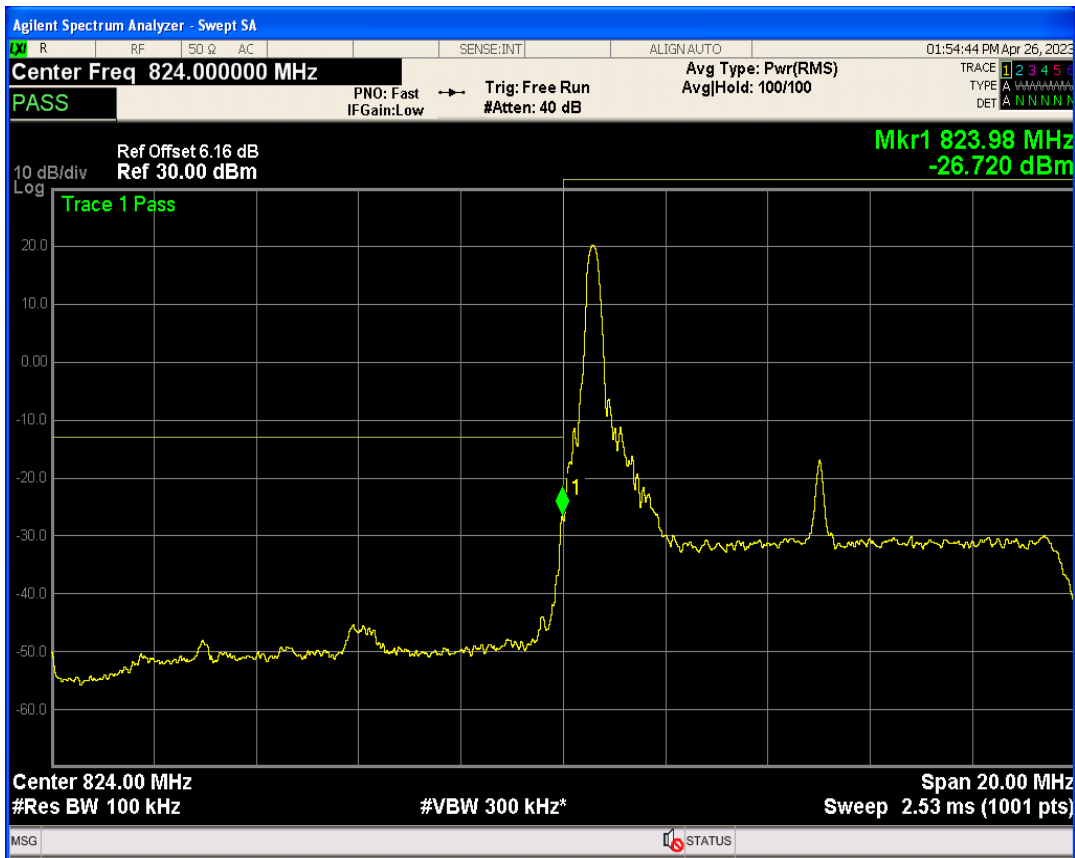

Band5 16QAM BW=10MHz Channel=20450 RB Size=1 Position=#0

Band5 16QAM BW=10MHz Channel=20450 RB Size=1 Position=#Max