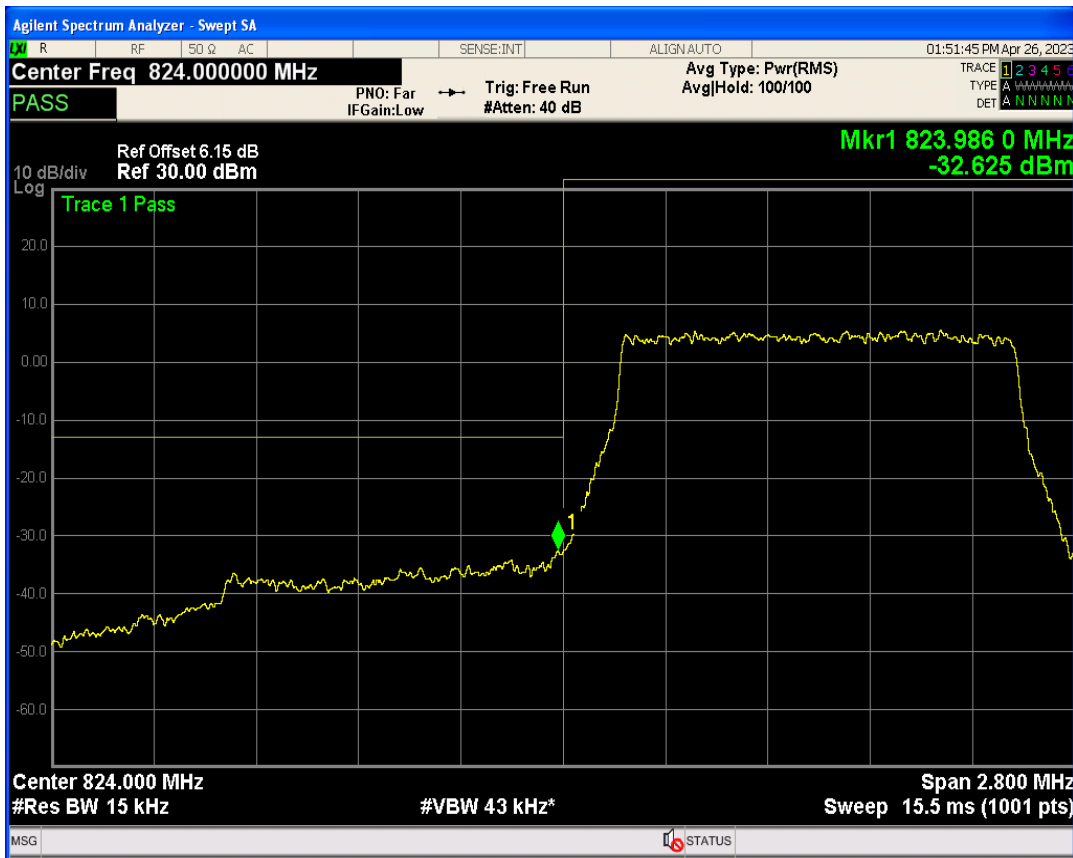

Band5 QPSK BW=1.4MHz Channel=20407 RB Size=6 Position=#0

Band5 QPSK BW=1.4MHz Channel=20407 RB Size=1 Position=#Max