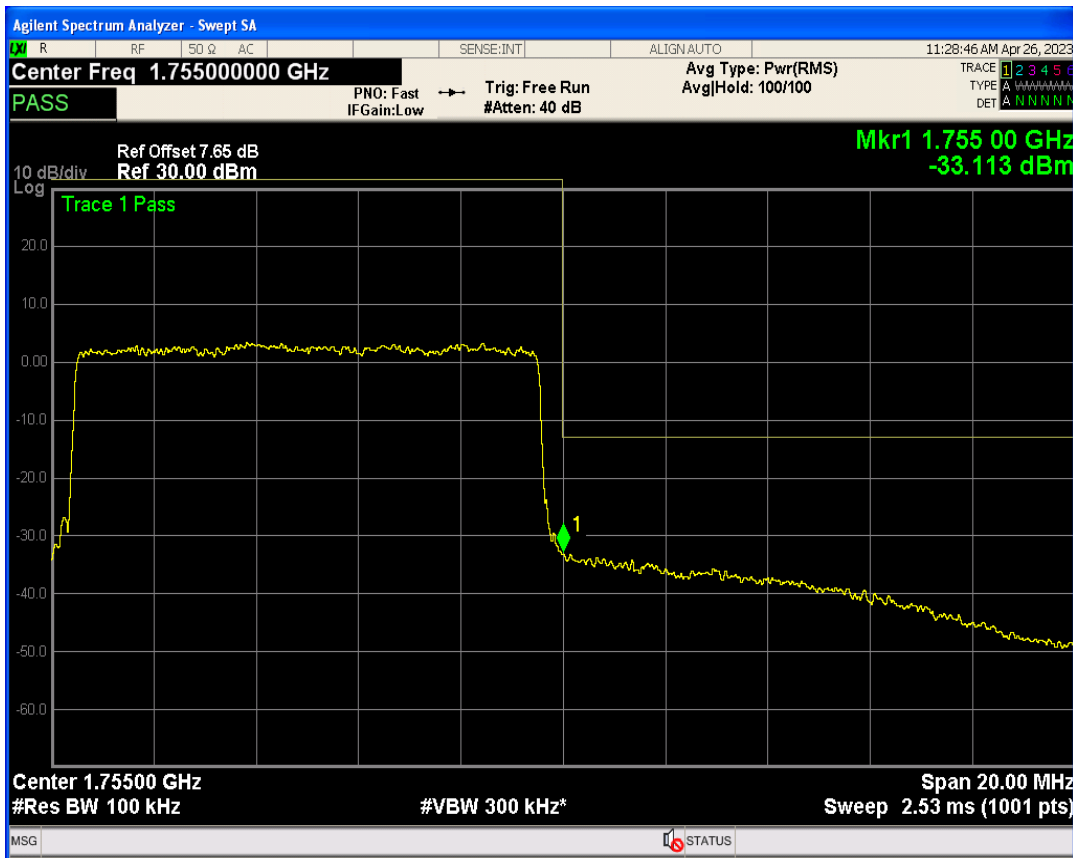

Band4 16QAM BW=10MHz Channel=20350 RB Size=50 Position=#0

Band4 QPSK BW=15MHz Channel=20025 RB Size=1 Position=#Max