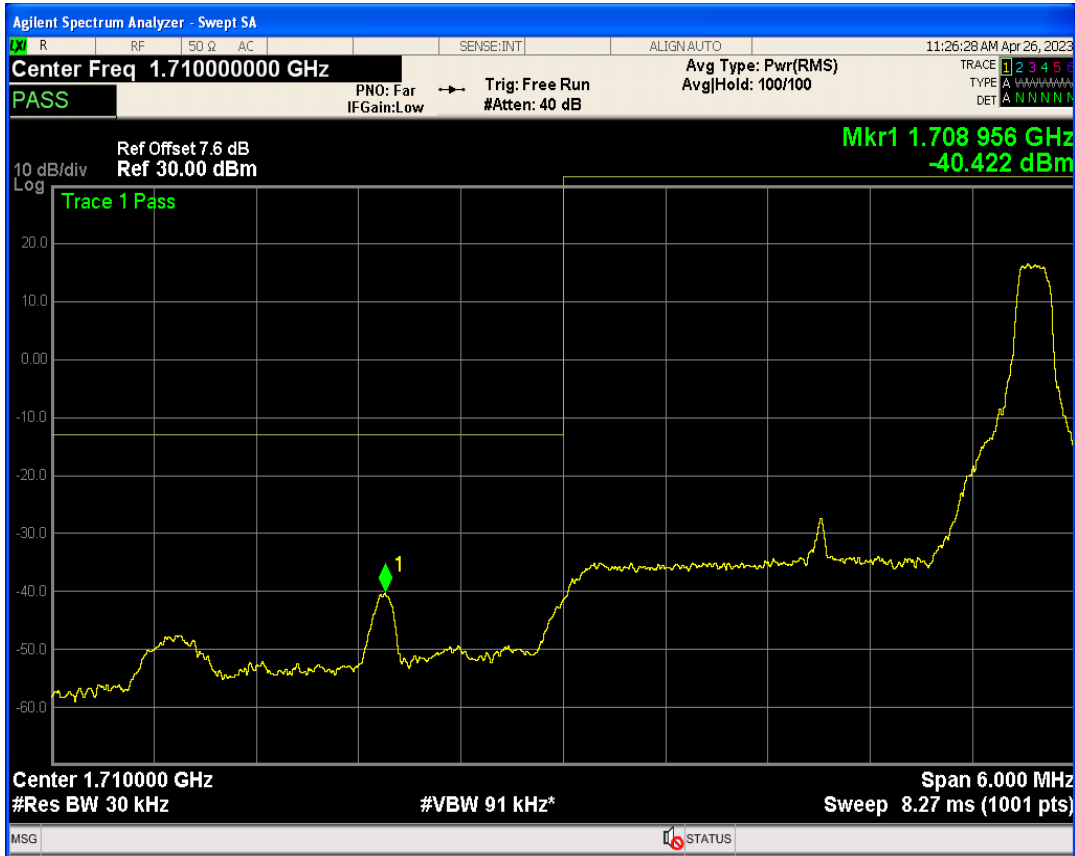

Band4 16QAM BW=1.4MHz Channel=19957 RB Size=1 Position=#0

Band4 16QAM BW=1.4MHz Channel=19957 RB Size=6 Position=#0

Band4 16QAM BW=1.4MHz Channel=19957 RB Size=1 Position=#Max

Band4 QPSK BW=1.4MHz Channel=20393 RB Size=1 Position=#0

Band4 QPSK BW=1.4MHz Channel=20393 RB Size=1 Position=#Max

Band4 QPSK BW=1.4MHz Channel=20393 RB Size=6 Position=#0

Band4 16QAM BW=1.4MHz Channel=20393 RB Size=1 Position=#0

Band4 16QAM BW=1.4MHz Channel=20393 RB Size=1 Position=#Max

Band4 16QAM BW=1.4MHz Channel=20393 RB Size=6 Position=#0

Band4 QPSK BW=3MHz Channel=19965 RB Size=1 Position=#Max

Band4 QPSK BW=3MHz Channel=19965 RB Size=1 Position=#0

Band4 QPSK BW=3MHz Channel=19965 RB Size=15 Position=#0