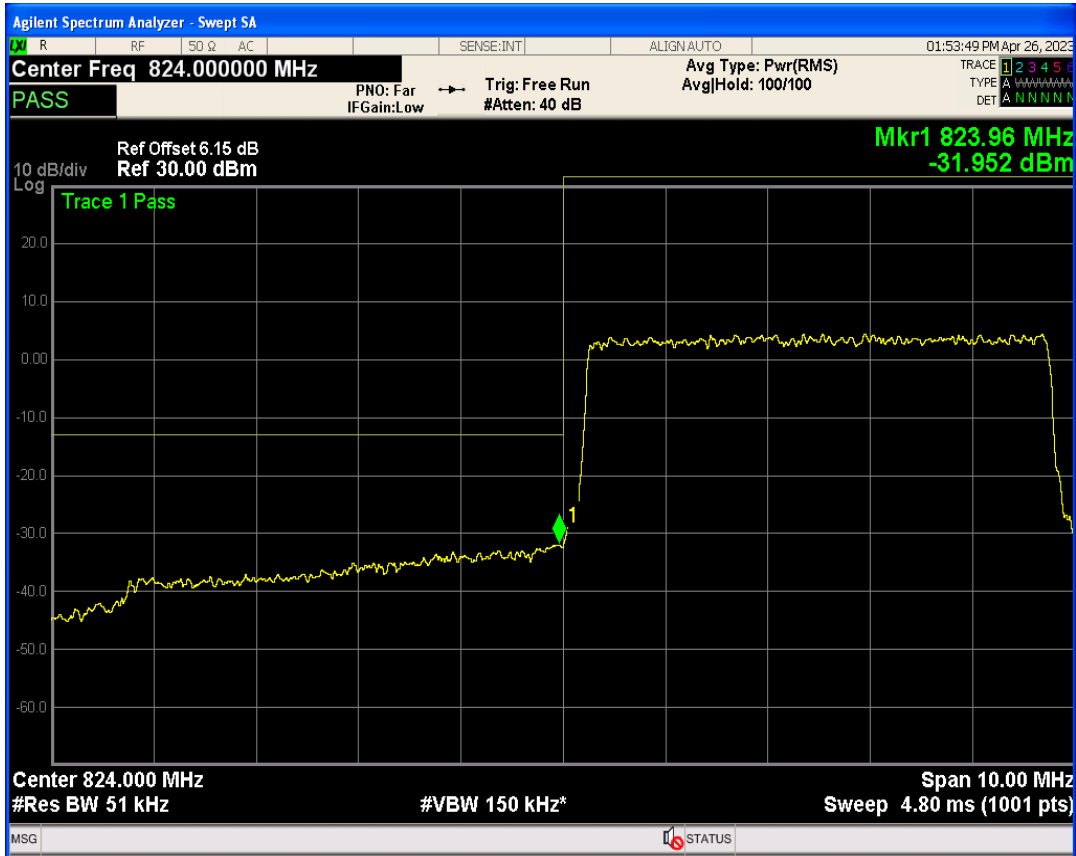

Band5 16QAM BW=3MHz Channel=20635 RB Size=15 Position=#0

Band5 QPSK BW=5MHz Channel=20425 RB Size=1 Position=#0

Band5 QPSK BW=5MHz Channel=20425 RB Size=1 Position=#Max

Band5 QPSK BW=5MHz Channel=20425 RB Size=25 Position=#0