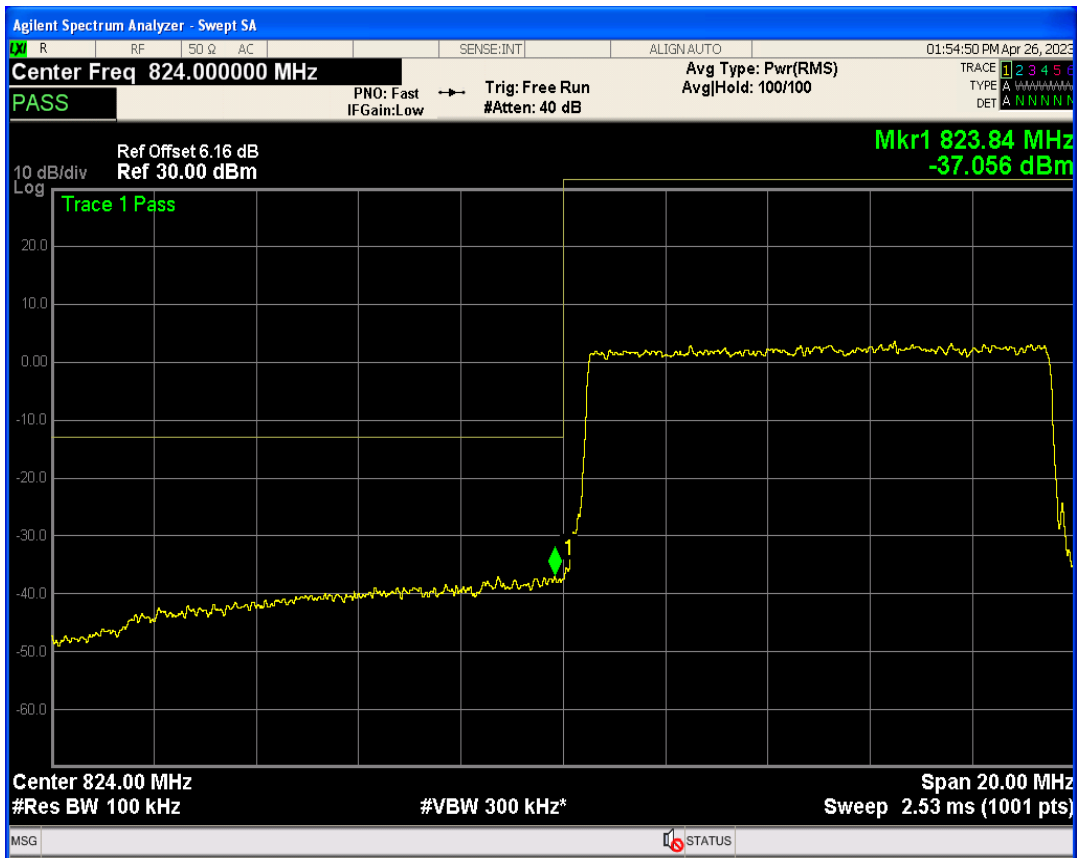

Band5 16QAM BW=10MHz Channel=20450 RB Size=50 Position=#0

Band5 QPSK BW=10MHz Channel=20600 RB Size=1 Position=#0