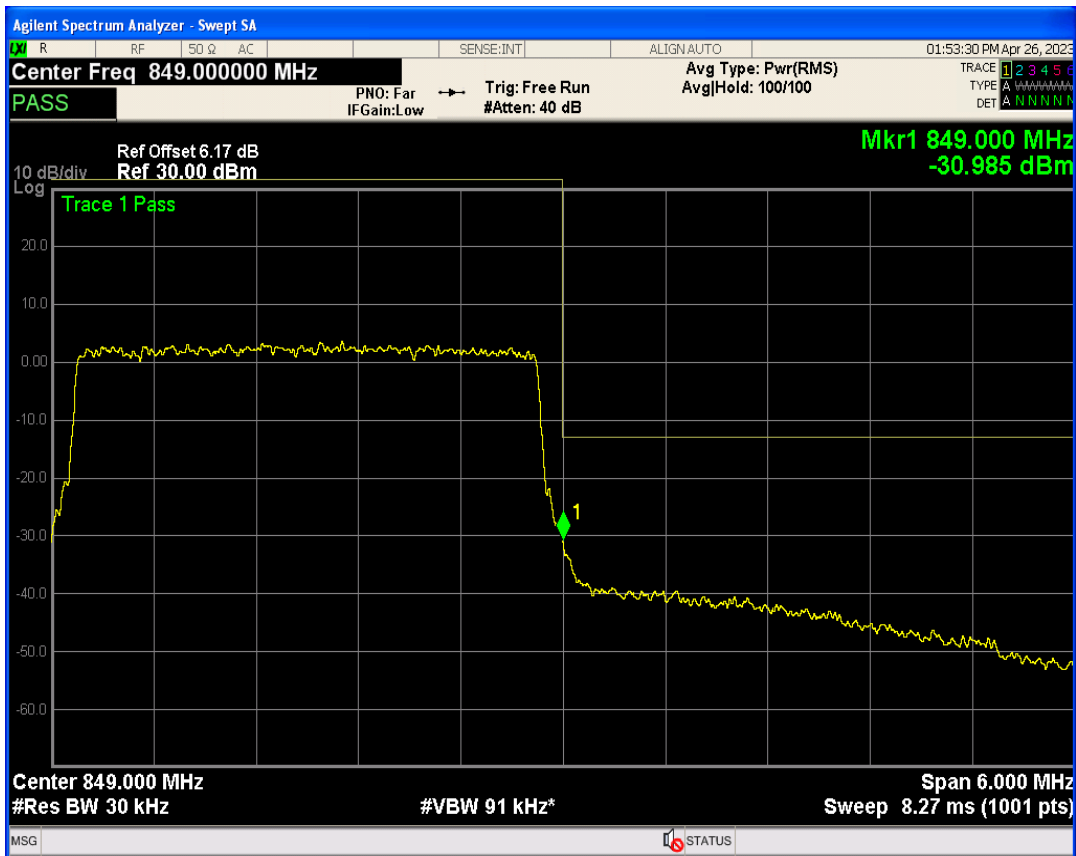

Band5 16QAM BW=3MHz Channel=20635 RB Size=15 Position=#0

Band5 QPSK BW=5MHz Channel=20425 RB Size=1 Position=#0