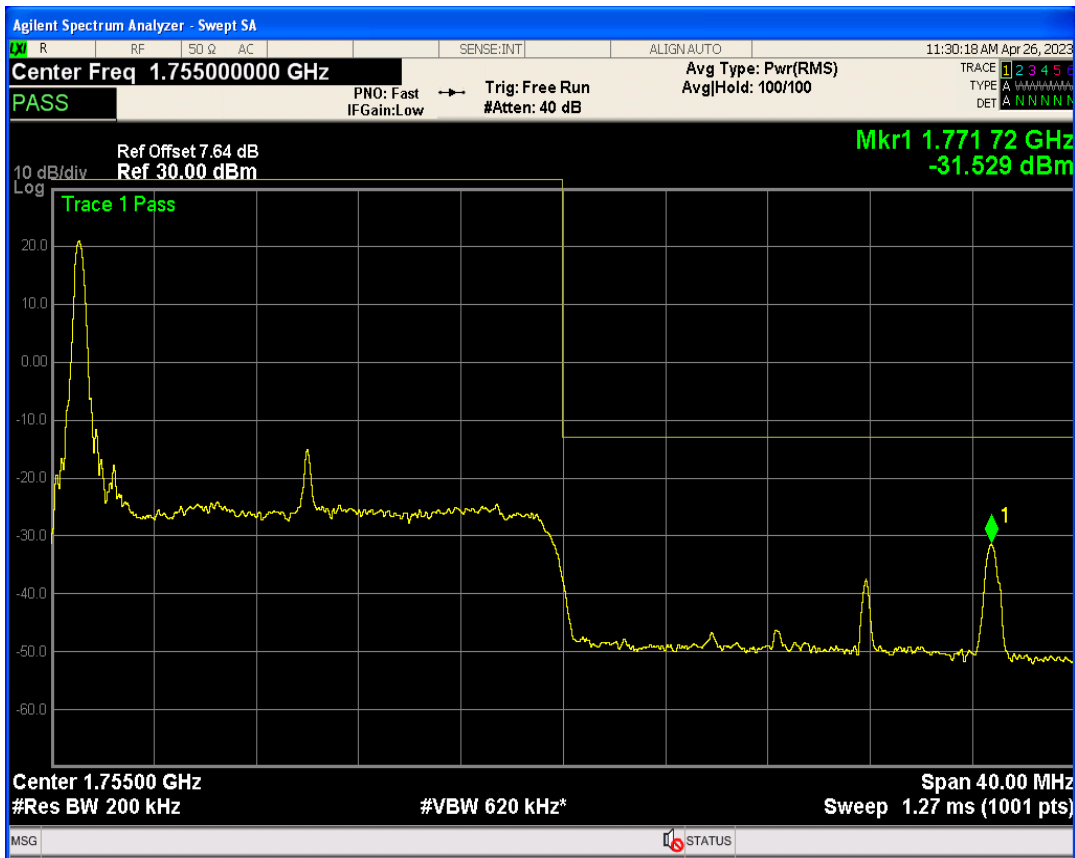

Band4 16QAM BW=20MHz Channel=20300 RB Size=1 Position=#0

Band4 16QAM BW=20MHz Channel=20300 RB Size=100 Position=#0