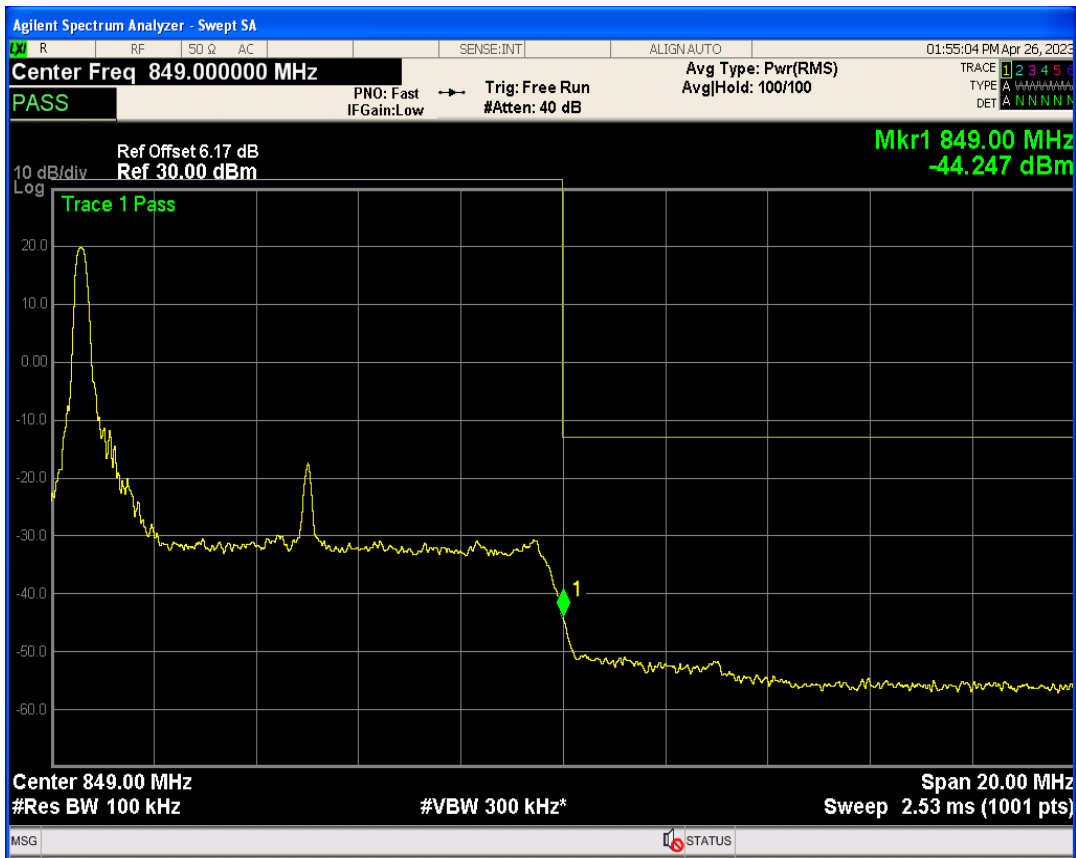

Band5 16QAM BW=10MHz Channel=20600 RB Size=1 Position=#0

Band5 16QAM BW=10MHz Channel=20600 RB Size=1 Position=#Max