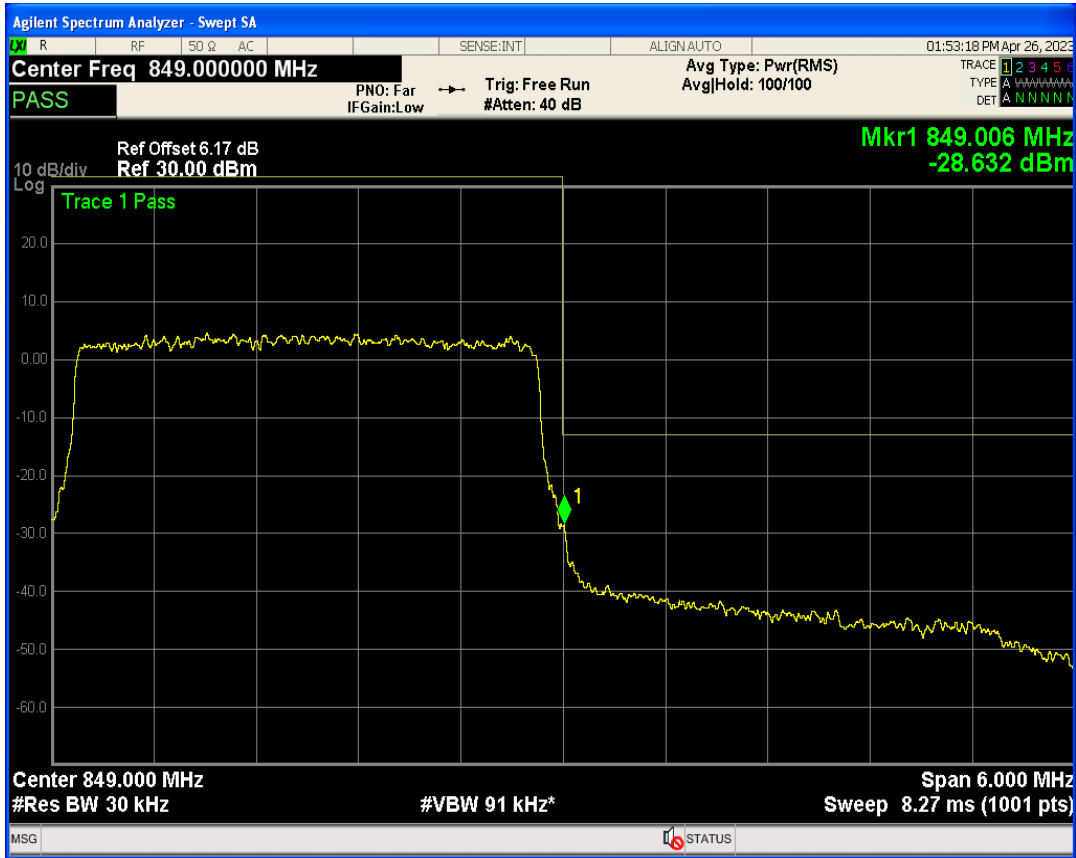

Band5 QPSK BW=3MHz Channel=20635 RB Size=15 Position=#0

Band5 16QAM BW=3MHz Channel=20635 RB Size=1 Position=#0