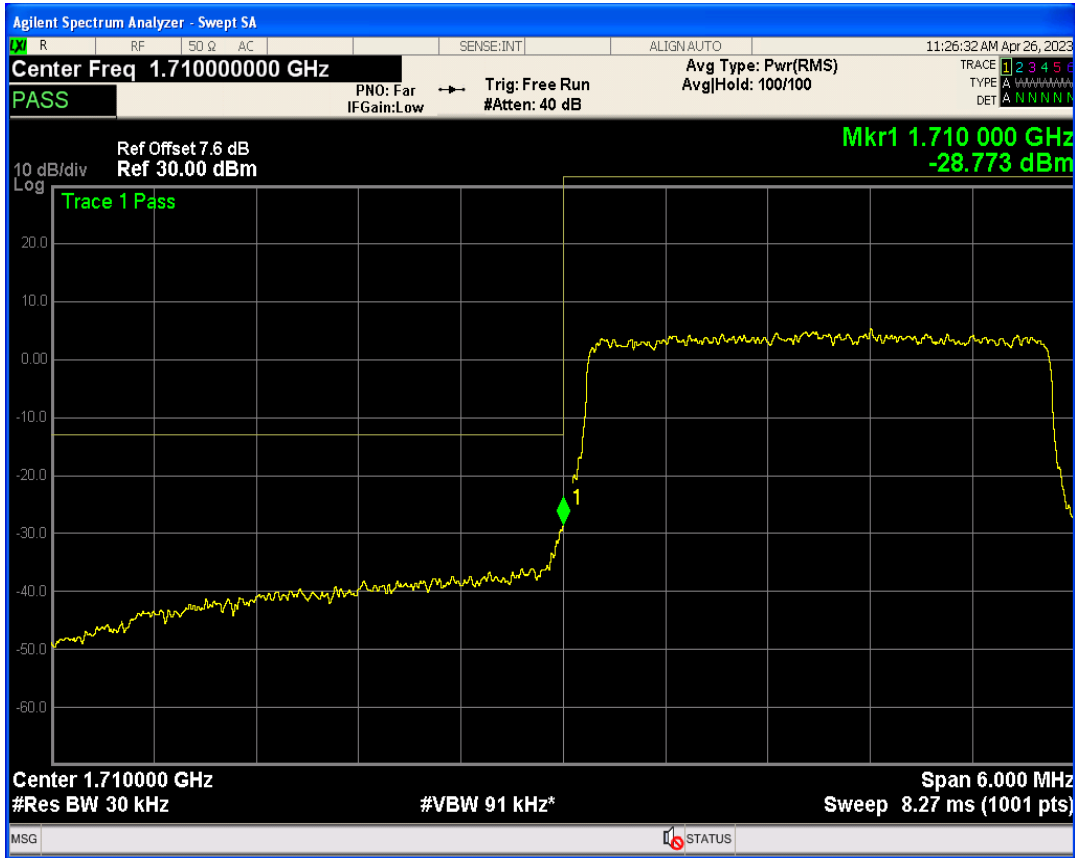

Band4 16QAM BW=1.4MHz Channel=20393 RB Size=6 Position=#0

Band4 QPSK BW=3MHz Channel=19965 RB Size=1 Position=#Max

Band4 QPSK BW=3MHz Channel=19965 RB Size=1 Position=#0

Band4 QPSK BW=3MHz Channel=19965 RB Size=15 Position=#0