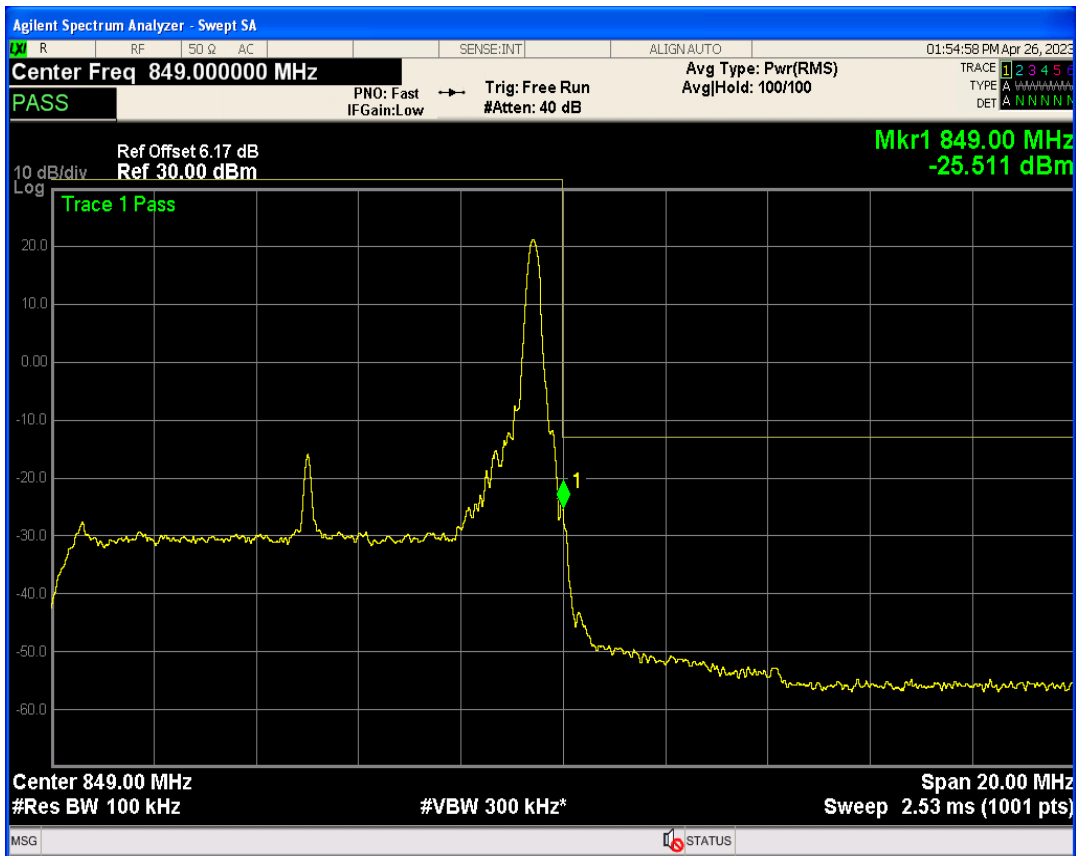

Band5 QPSK BW=10MHz Channel=20600 RB Size=1 Position=#Max

Band5 QPSK BW=10MHz Channel=20600 RB Size=50 Position=#0