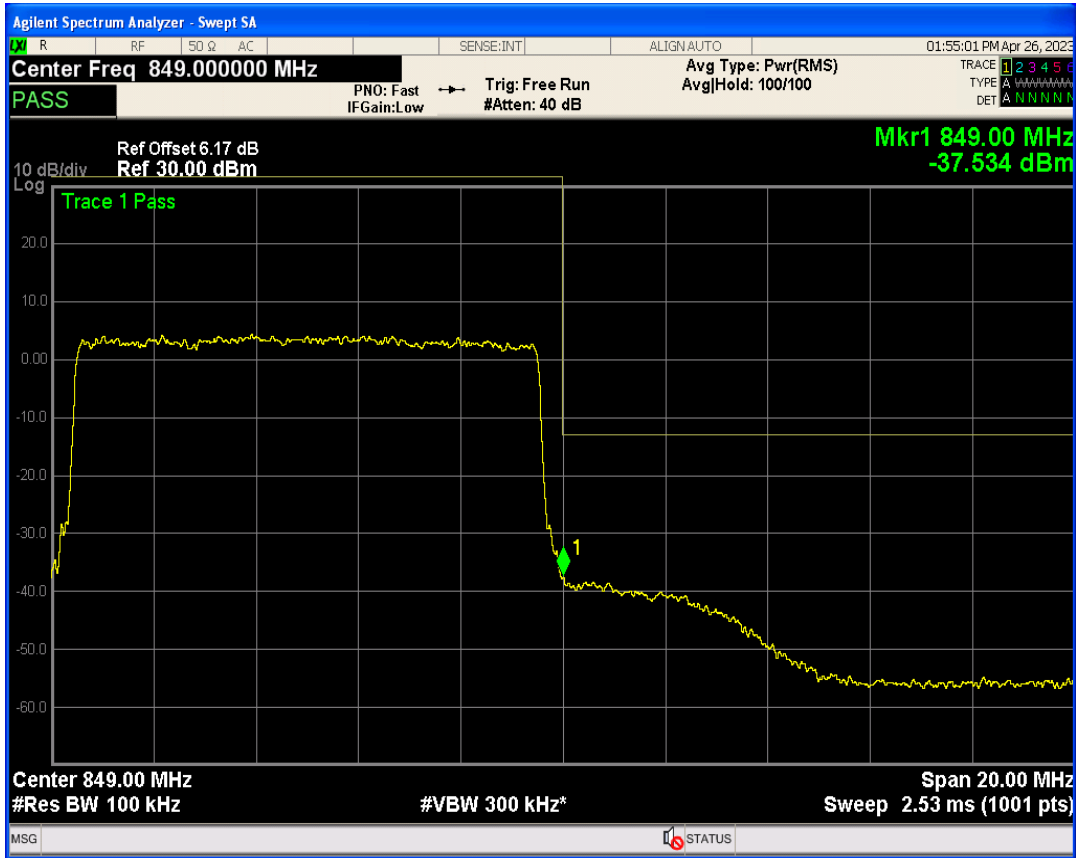

Band5 QPSK BW=10MHz Channel=20600 RB Size=50 Position=#0

Band5 16QAM BW=10MHz Channel=20600 RB Size=1 Position=#0