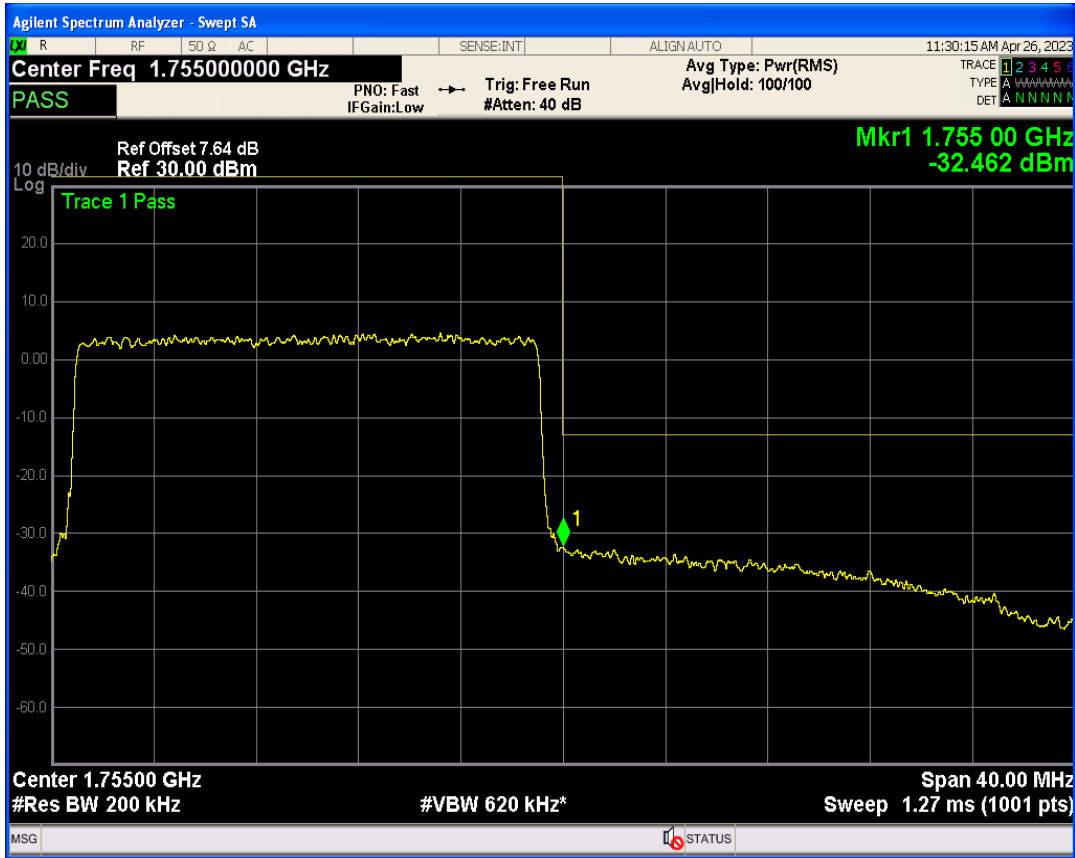

Band4 QPSK BW=20MHz Channel=20300 RB Size=100 Position=#0

Band4 16QAM BW=20MHz Channel=20300 RB Size=1 Position=#0