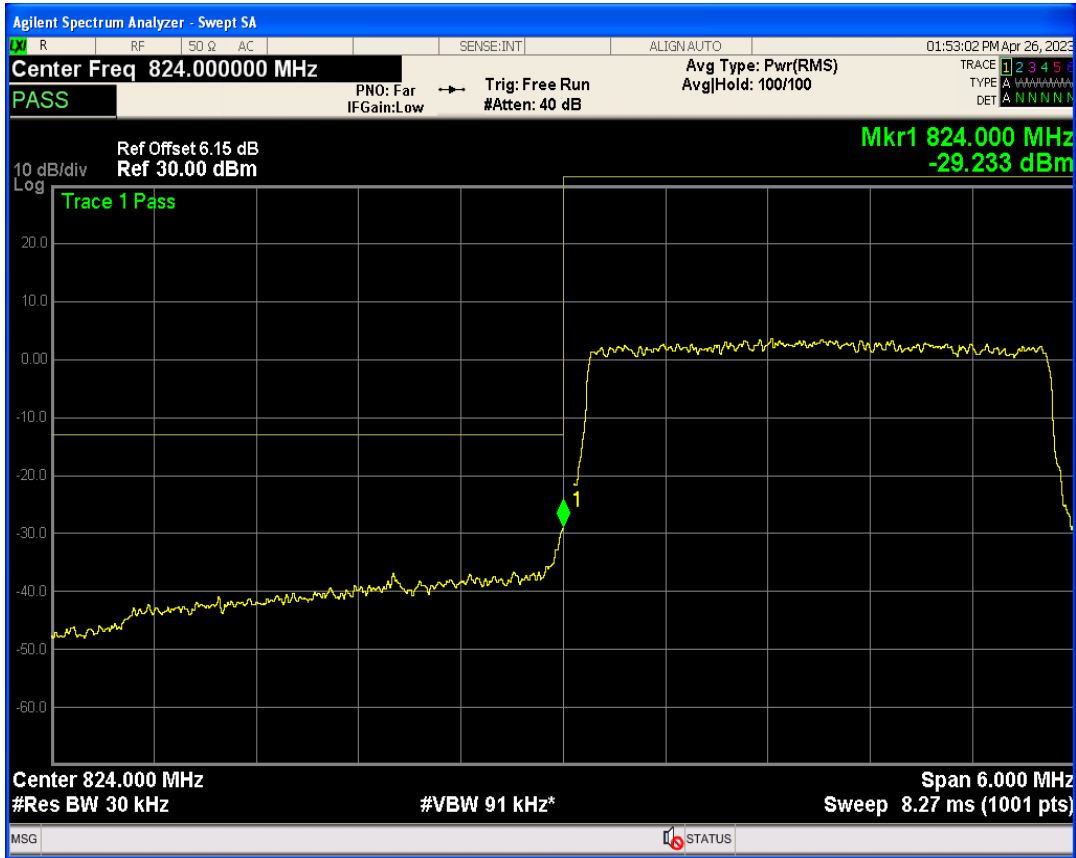

Band5 16QAM BW=3MHz Channel=20415 RB Size=1 Position=#Max

Band5 16QAM BW=3MHz Channel=20415 RB Size=1 Position=#0

Band5 QPSK BW=3MHz Channel=20635 RB Size=1 Position=#0

Band5 16QAM BW=3MHz Channel=20415 RB Size=15 Position=#0