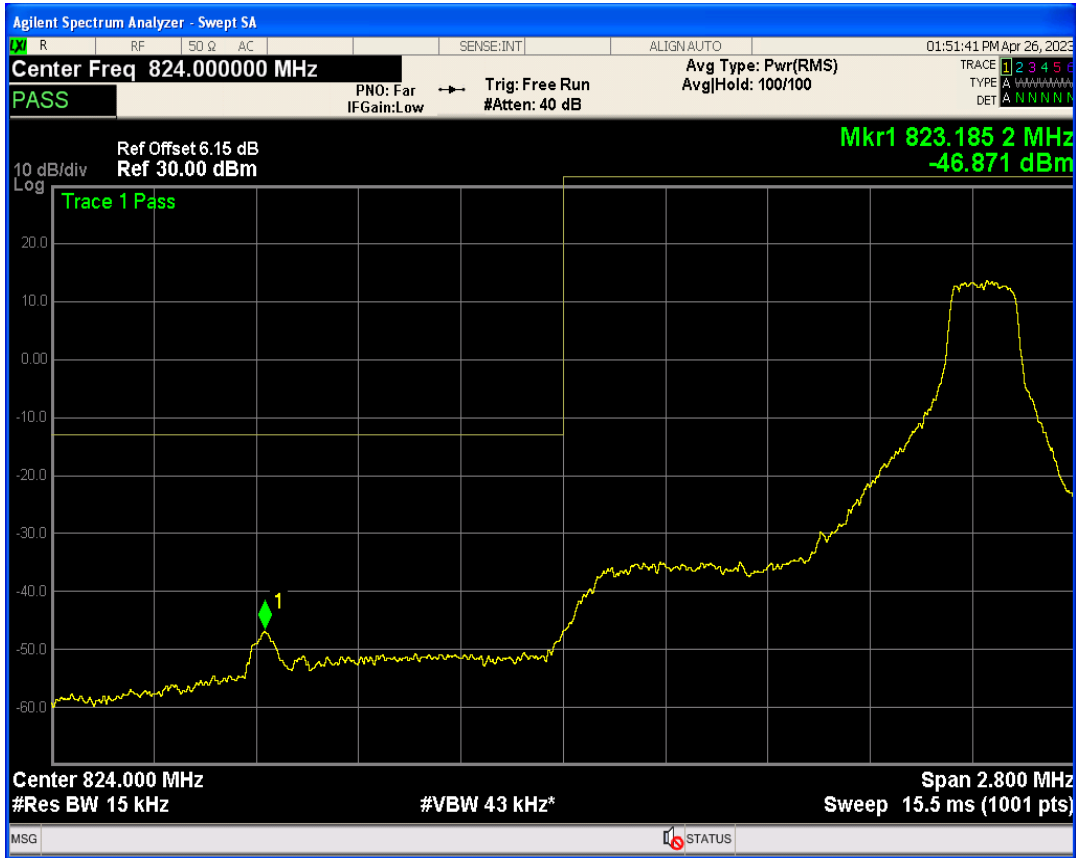

Band4 16QAM BW=20MHz Channel=20300 RB Size=1 Position=#Max

Band5 QPSK BW=1.4MHz Channel=20407 RB Size=1 Position=#0

Band5 QPSK BW=1.4MHz Channel=20407 RB Size=6 Position=#0

Band5 QPSK BW=1.4MHz Channel=20407 RB Size=1 Position=#Max

Band5 16QAM BW=1.4MHz Channel=20407 RB Size=1 Position=#0

Band5 16QAM BW=1.4MHz Channel=20407 RB Size=6 Position=#0

Band5 16QAM BW=1.4MHz Channel=20407 RB Size=1 Position=#Max

Band5 QPSK BW=1.4MHz Channel=20643 RB Size=1 Position=#0