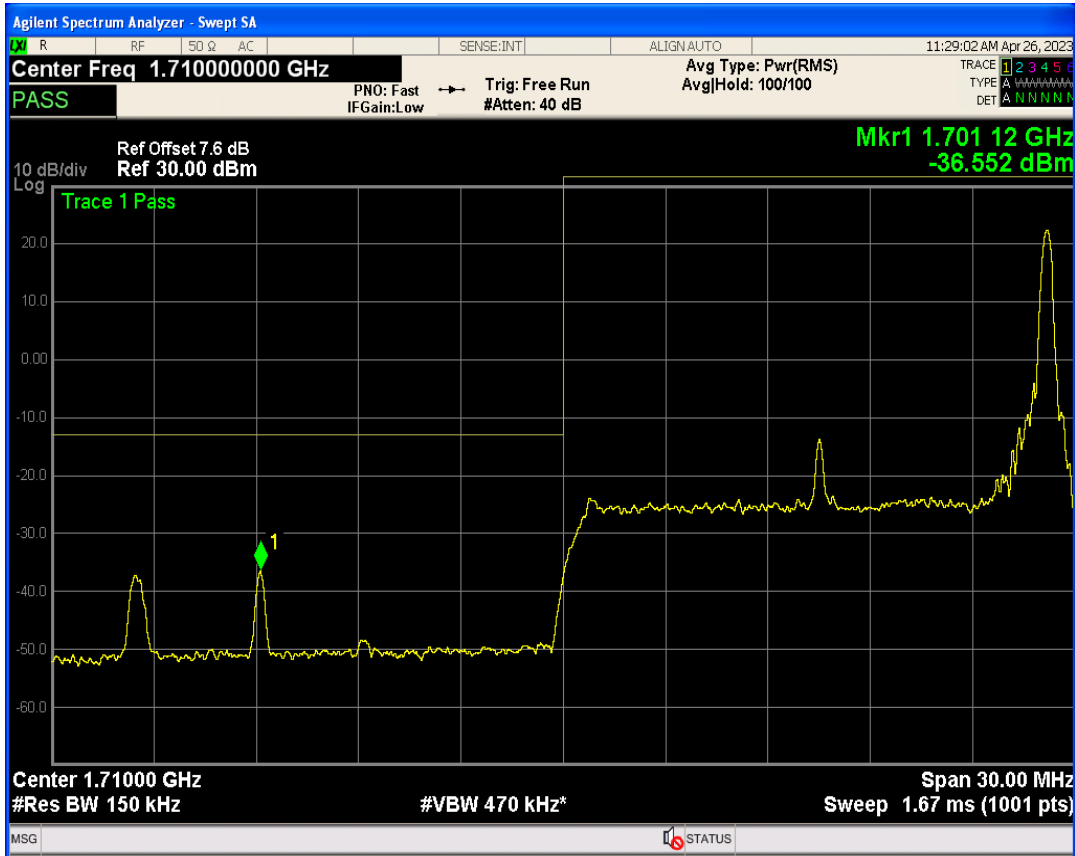

Band4 QPSK BW=15MHz Channel=20025 RB Size=1 Position=#Max

Band4 QPSK BW=15MHz Channel=20025 RB Size=1 Position=#0