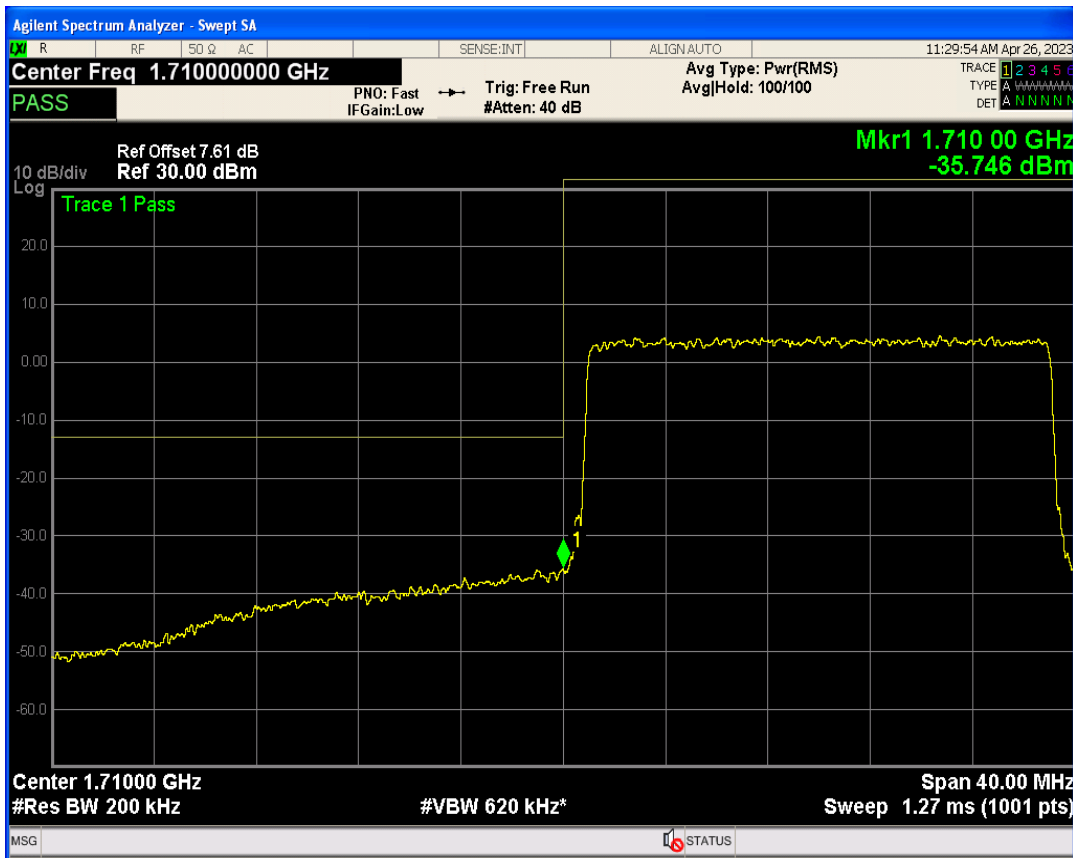

Band4 QPSK BW=20MHz Channel=20050 RB Size=100 Position=#0

Band4 16QAM BW=20MHz Channel=20050 RB Size=1 Position=#Max