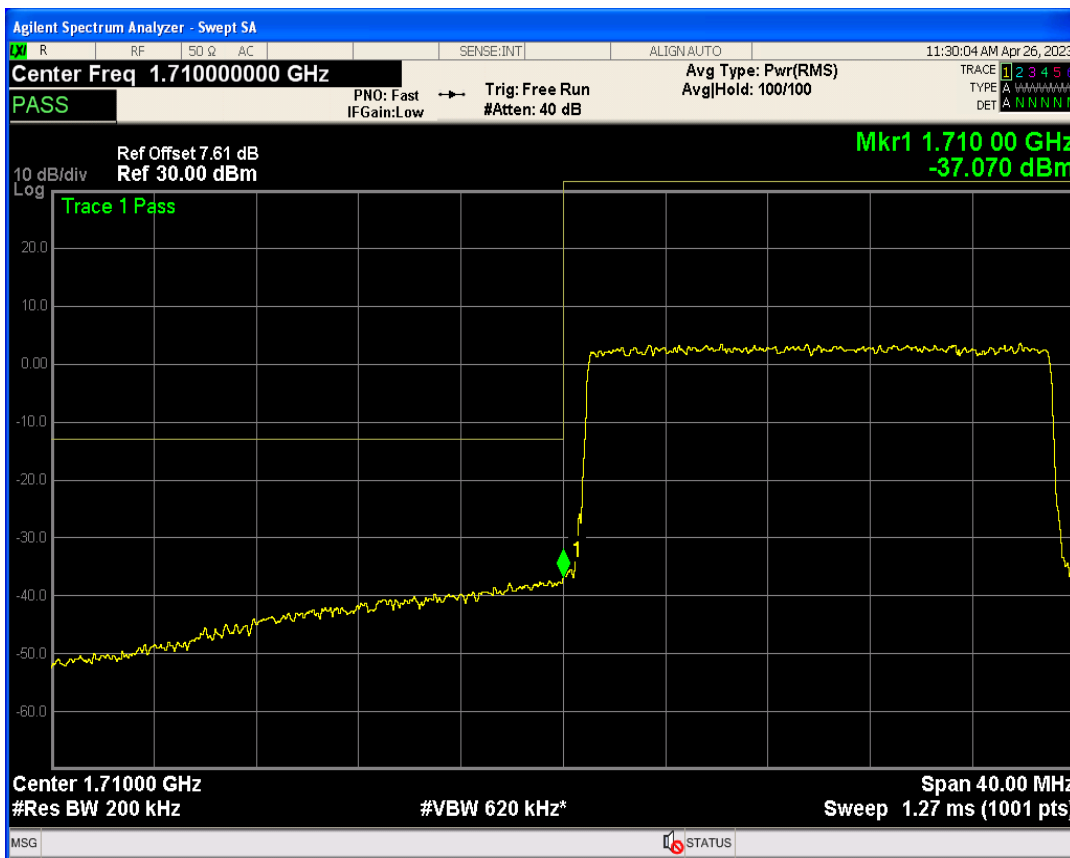

Band4 16QAM BW=20MHz Channel=20050 RB Size=100 Position=#0

Band4 QPSK BW=20MHz Channel=20300 RB Size=1 Position=#0