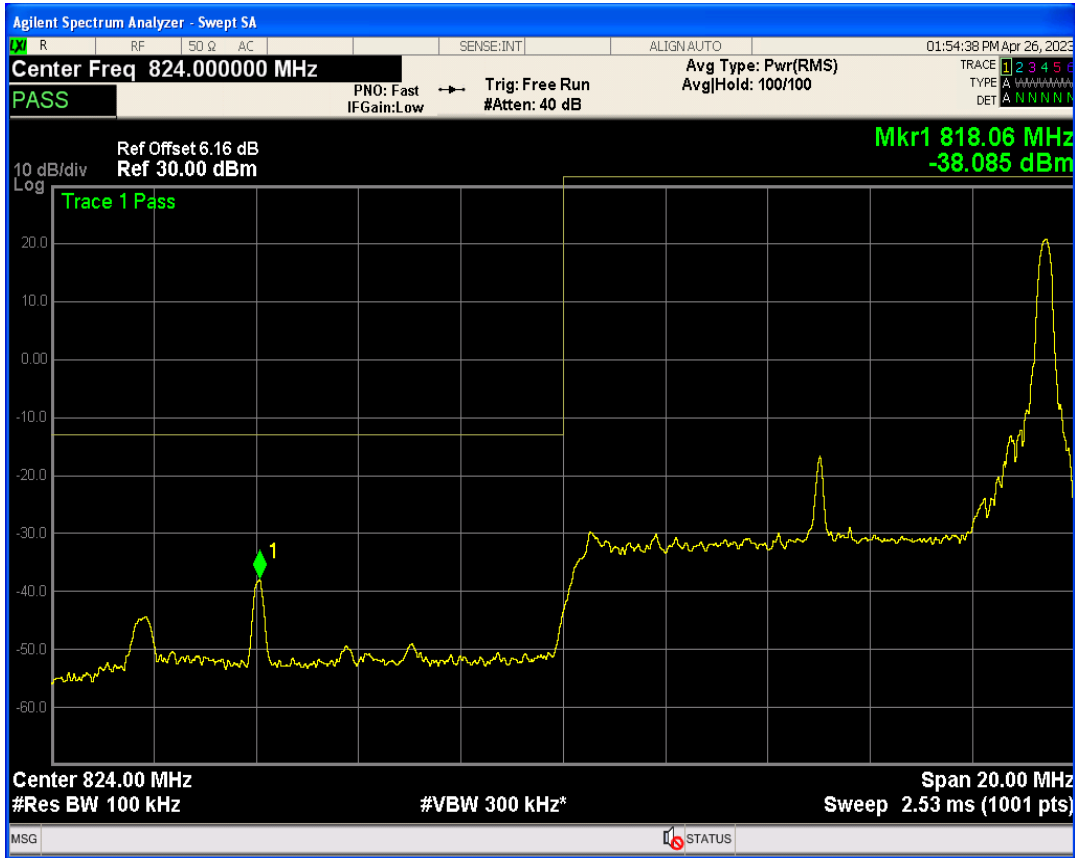

Band5 16QAM BW=5MHz Channel=20625 RB Size=1 Position=#Max

Band5 QPSK BW=10MHz Channel=20450 RB Size=1 Position=#0

Band5 QPSK BW=10MHz Channel=20450 RB Size=50 Position=#0

Band5 QPSK BW=10MHz Channel=20450 RB Size=1 Position=#Max