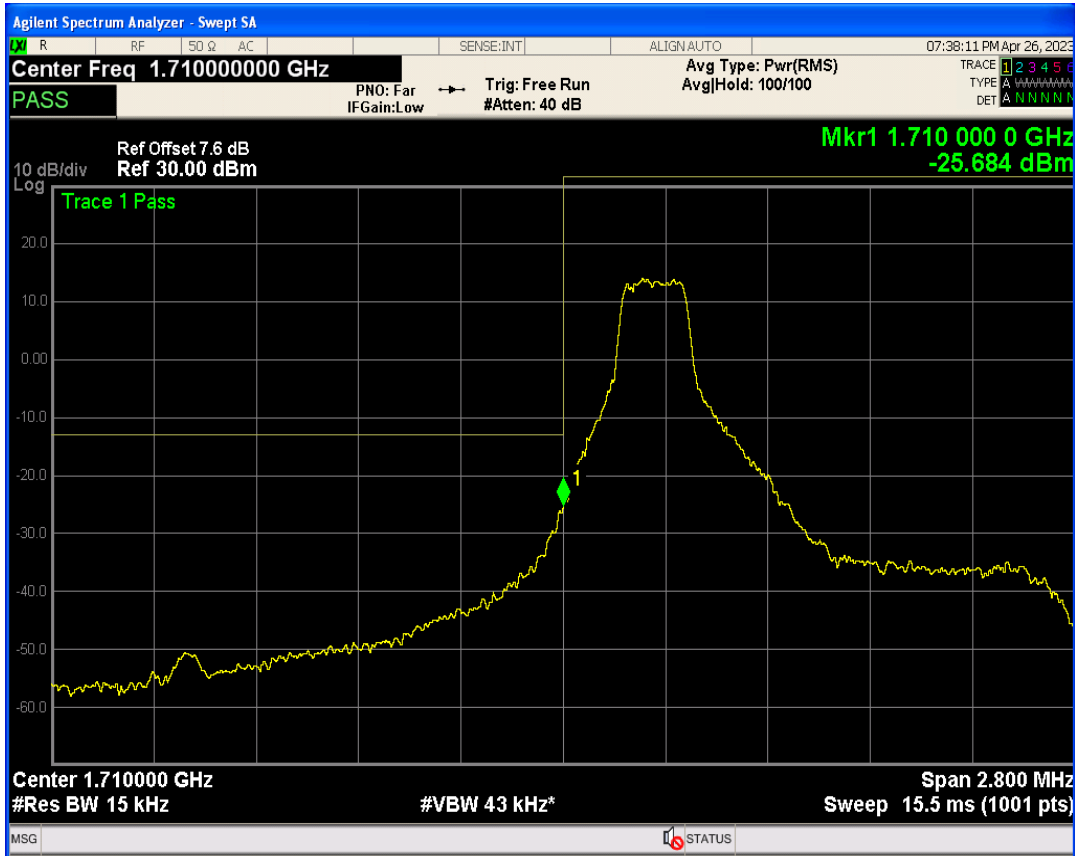

Band66 QPSK BW=1.4MHz Channel=131979 RB Size=1 Position=#0

Band66 QPSK BW=1.4MHz Channel=131979 RB Size=1 Position=#Max