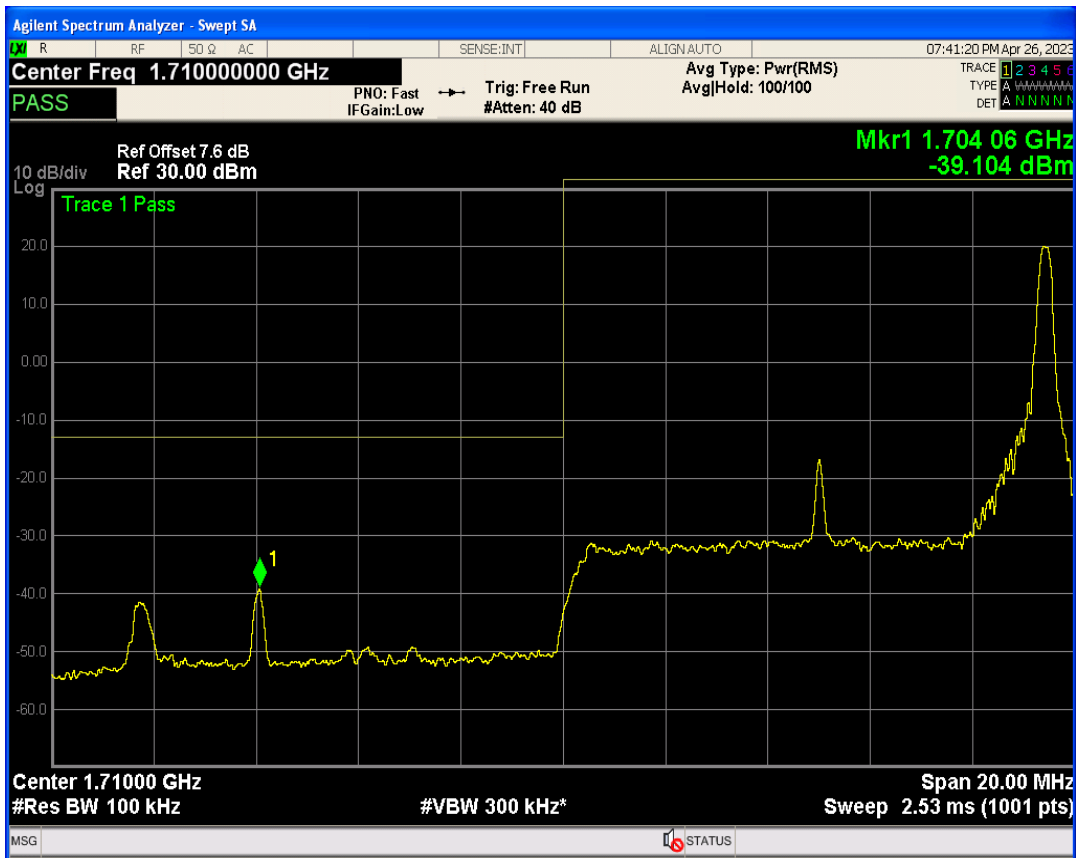

Band66 16QAM BW=10MHz Channel=132022 RB Size=1 Position=#Max

Band66 QPSK BW=10MHz Channel=132622 RB Size=1 Position=#0