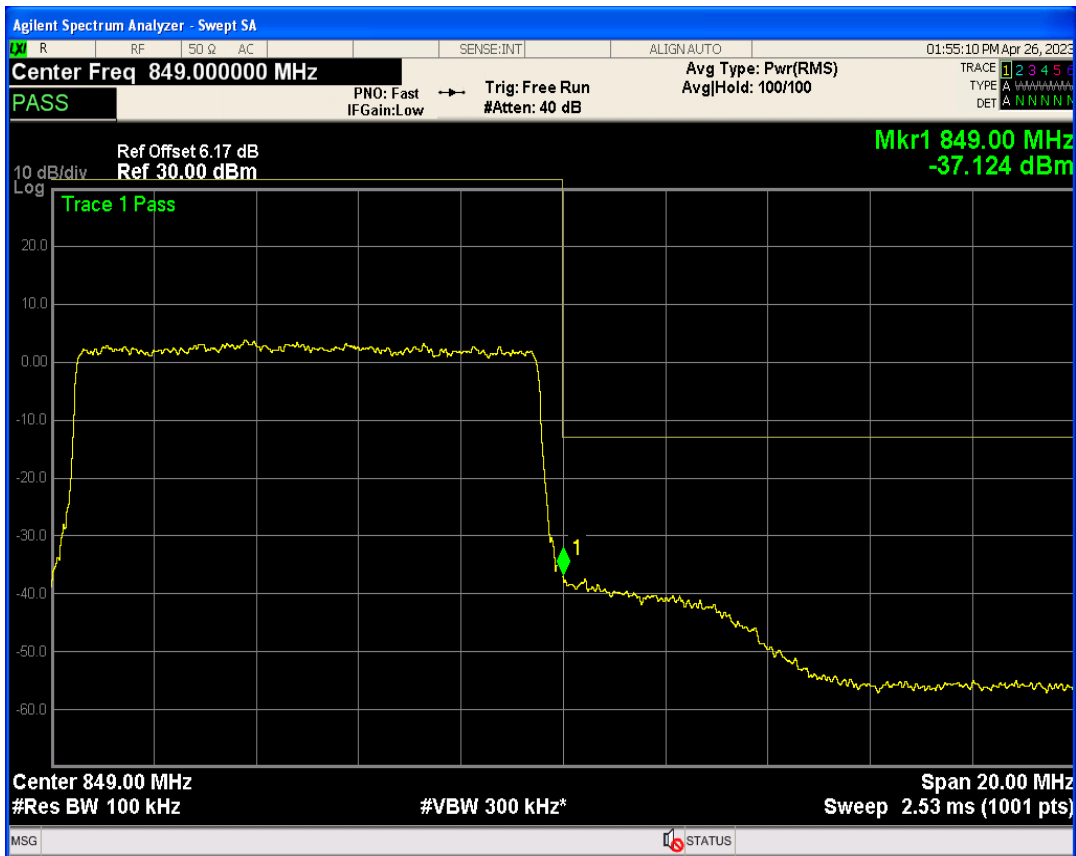

Band5 16QAM BW=10MHz Channel=20600 RB Size=50 Position=#0

Band66 QPSK BW=1.4MHz Channel=131979 RB Size=1 Position=#0