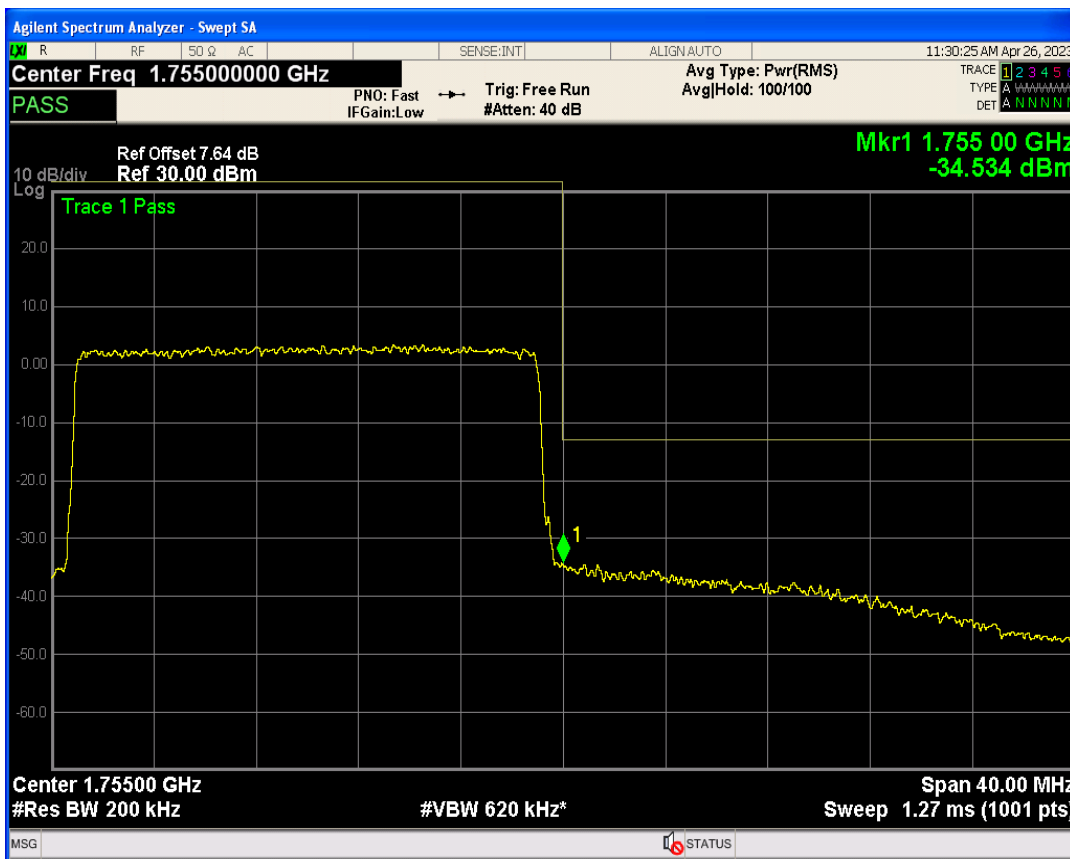

Band4 QPSK BW=20MHz Channel=20300 RB Size=1 Position=#Max

Band4 QPSK BW=20MHz Channel=20300 RB Size=100 Position=#0

Band4 16QAM BW=20MHz Channel=20300 RB Size=1 Position=#0

Band4 16QAM BW=20MHz Channel=20300 RB Size=100 Position=#0