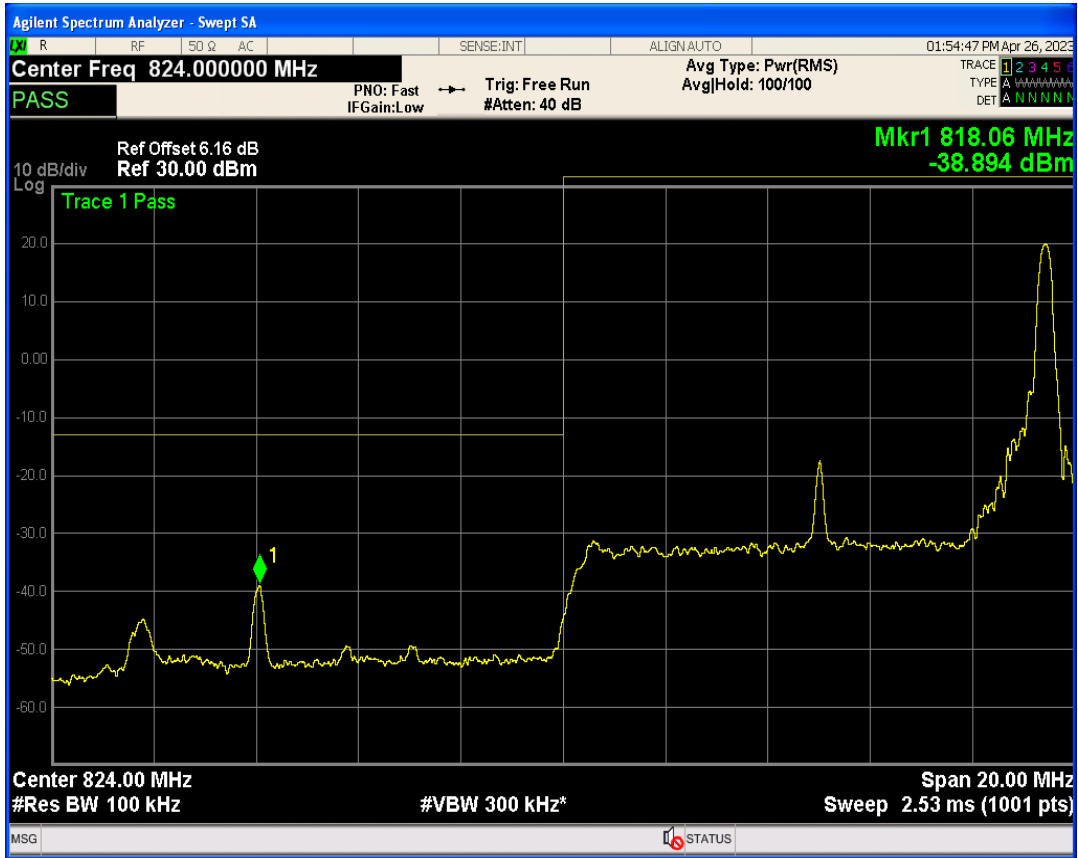

Band5 16QAM BW=10MHz Channel=20450 RB Size=1 Position=#Max

Band5 16QAM BW=10MHz Channel=20450 RB Size=50 Position=#0