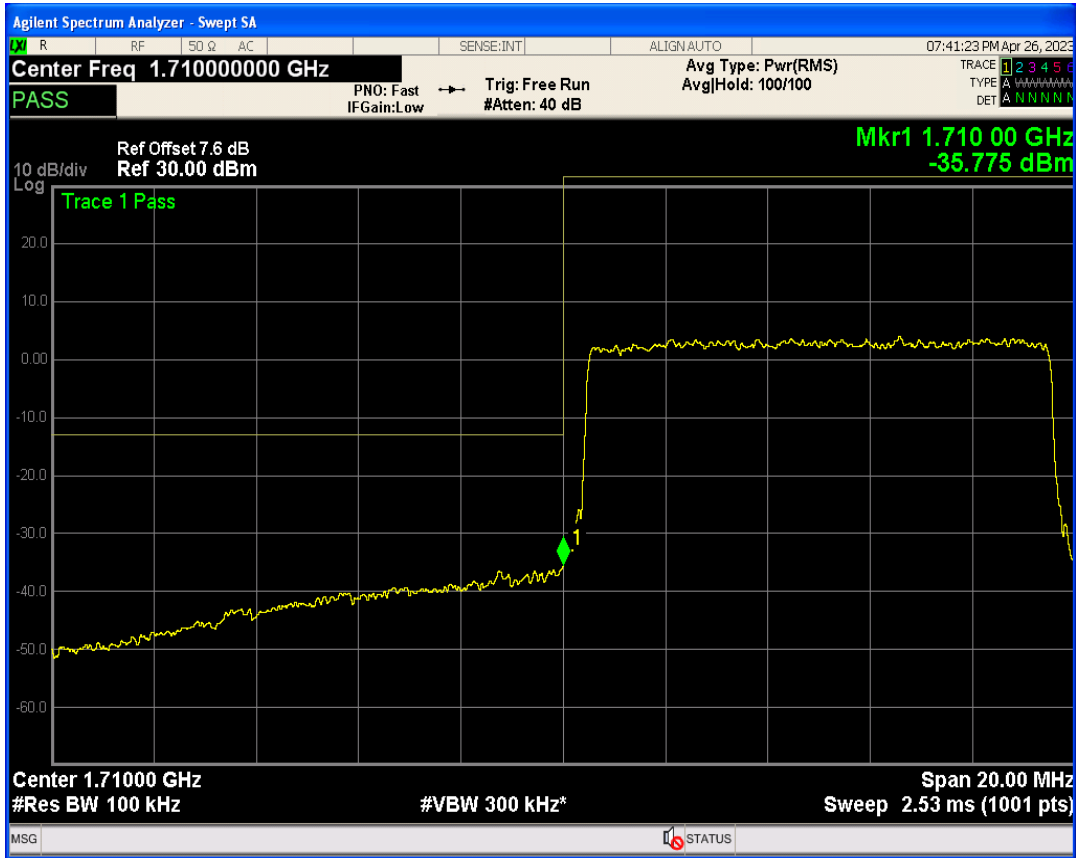

Band66 16QAM BW=10MHz Channel=132022 RB Size=50 Position=#0

Band66 16QAM BW=10MHz Channel=132022 RB Size=1 Position=#Max