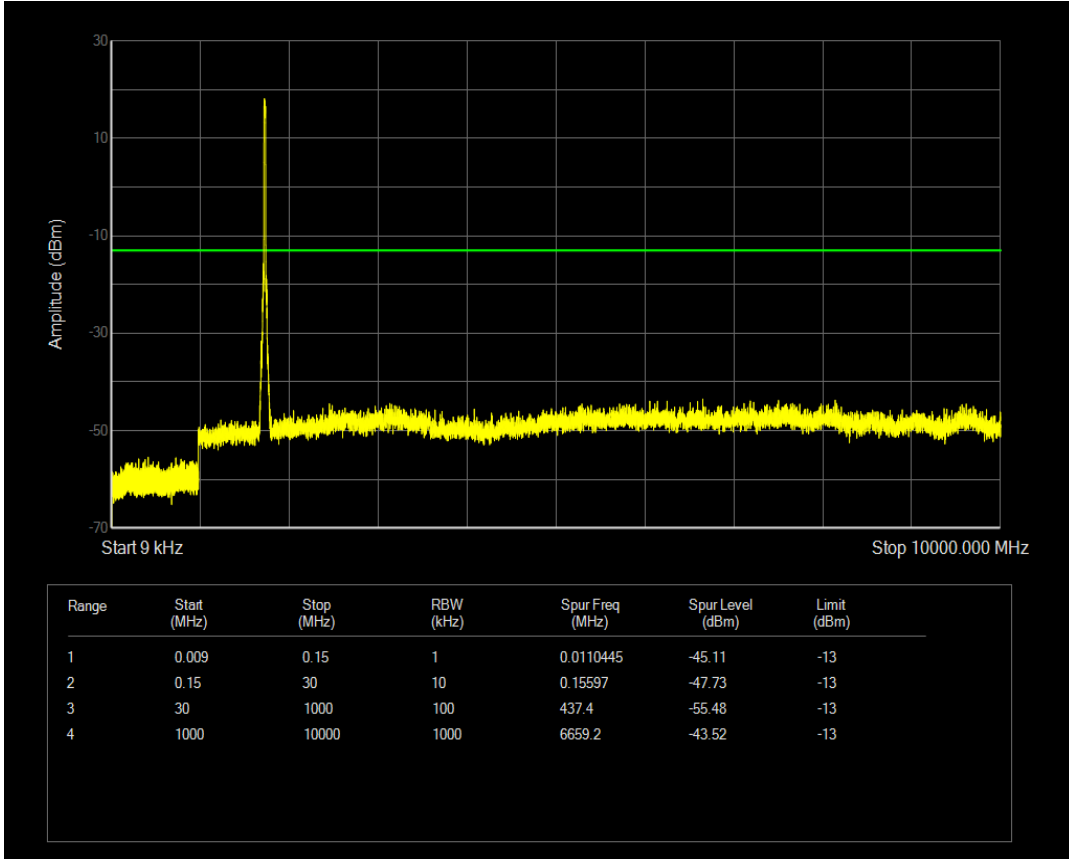

Band66 QPSK BW=20MHz Channel=132322 RB Size=100 Position=#0

Band66 QPSK BW=20MHz Channel=132322 RB Size=1 Position=#0

Band66 QAM16 BW=20MHz Channel=132322 RB Size=1 Position=#0

Band66 QAM16 BW=20MHz Channel=132322 RB Size=100 Position=#0