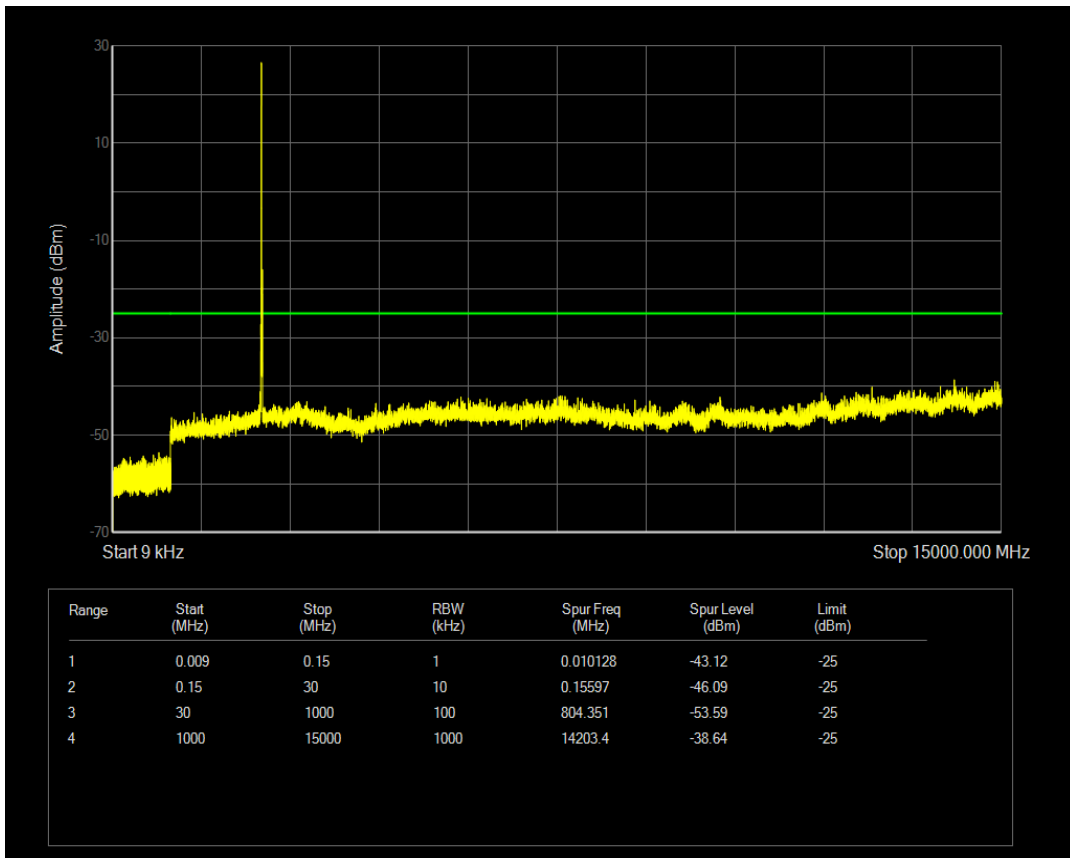

Band7 QPSK BW=10MHz Channel=20800 RB Size=50 Position=#0

Band7 QPSK BW=10MHz Channel=20800 RB Size=1 Position=#0

Band7 QAM16 BW=10MHz Channel=20800 RB Size=1 Position=#0

Band7 QAM16 BW=10MHz Channel=20800 RB Size=50 Position=#0

Band7 QPSK BW=10MHz Channel=21100 RB Size=1 Position=#0

Band7 QPSK BW=10MHz Channel=21100 RB Size=50 Position=#0

Band7 QAM16 BW=10MHz Channel=21100 RB Size=50 Position=#0

Band7 QAM16 BW=10MHz Channel=21100 RB Size=1 Position=#0