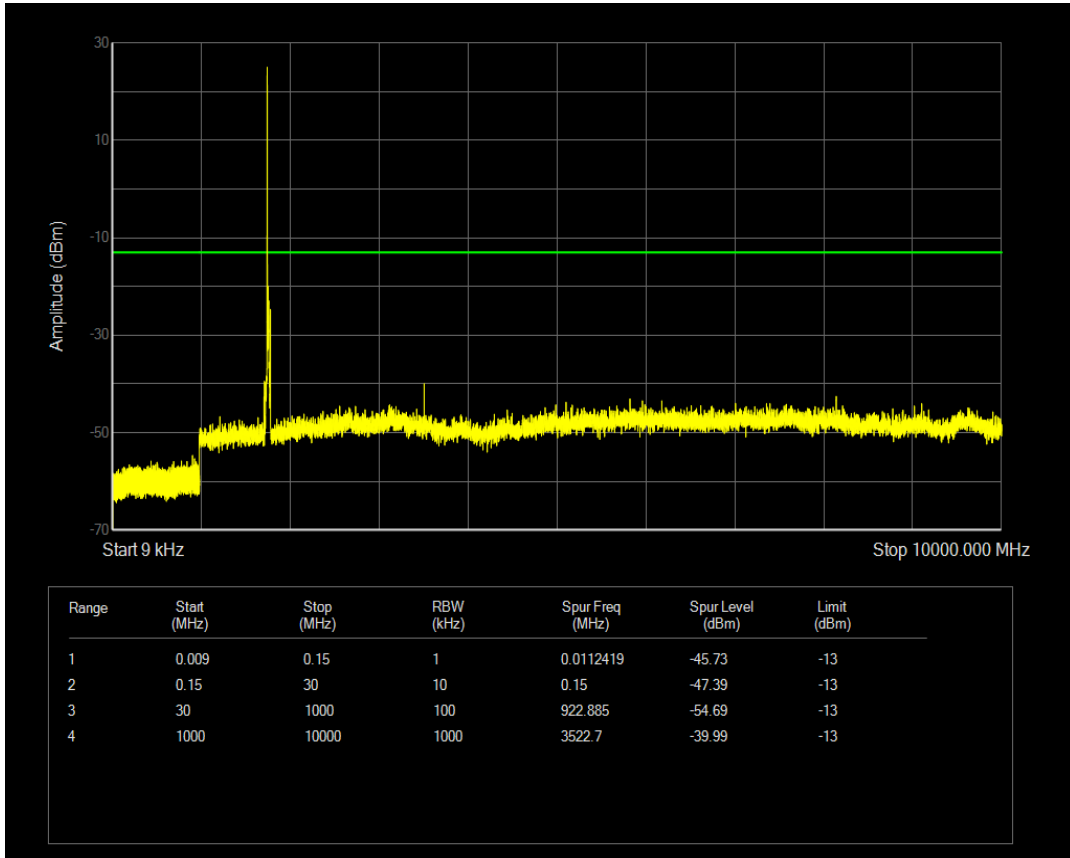

Band66 QPSK BW=20MHz Channel=132572 RB Size=1 Position=#0

Band66 QPSK BW=20MHz Channel=132572 RB Size=100 Position=#0

Band66 QAM16 BW=20MHz Channel=132572 RB Size=100 Position=#0

Band66 QAM16 BW=20MHz Channel=132572 RB Size=1 Position=#0