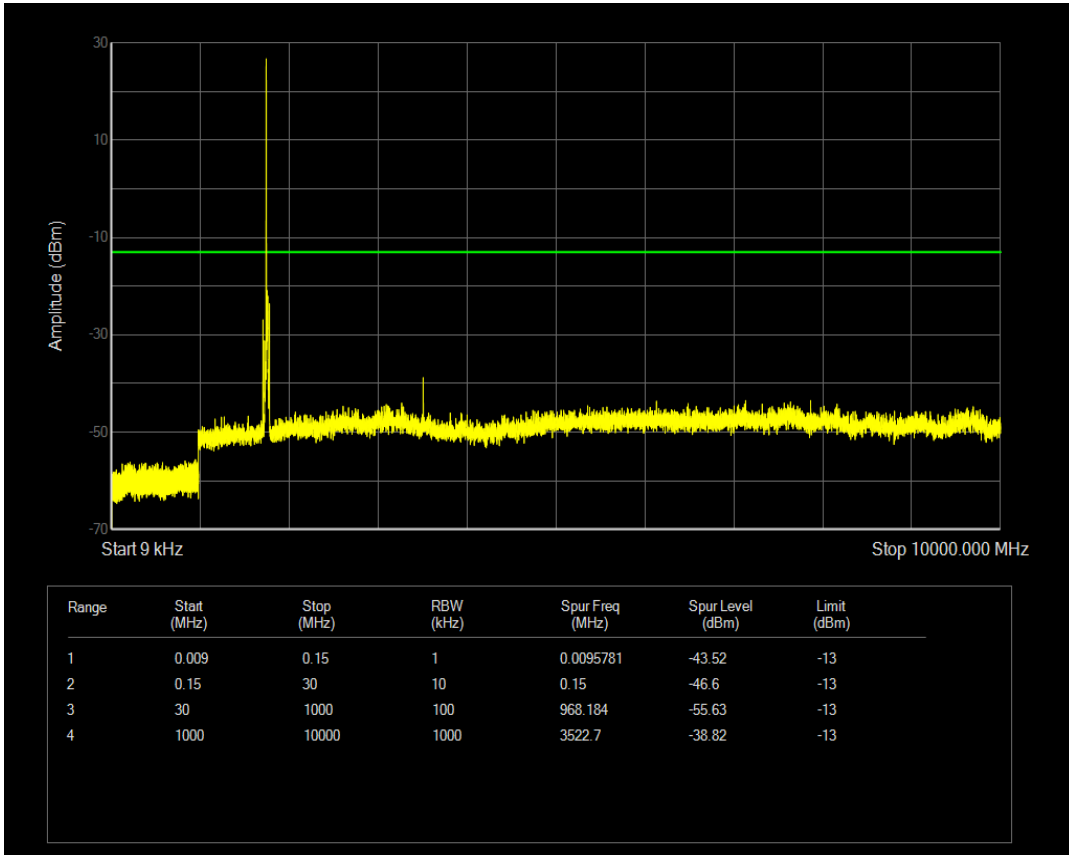

Band66 QPSK BW=20MHz Channel=132322 RB Size=100 Position=#0

Band66 QPSK BW=20MHz Channel=132322 RB Size=1 Position=#0

Band66 QAM16 BW=20MHz Channel=132322 RB Size=1 Position=#0

Band66 QAM16 BW=20MHz Channel=132322 RB Size=100 Position=#0

Band66 QPSK BW=20MHz Channel=132572 RB Size=1 Position=#0

Band66 QPSK BW=20MHz Channel=132572 RB Size=100 Position=#0

Band66 QAM16 BW=20MHz Channel=132572 RB Size=100 Position=#0

Band66 QAM16 BW=20MHz Channel=132572 RB Size=1 Position=#0