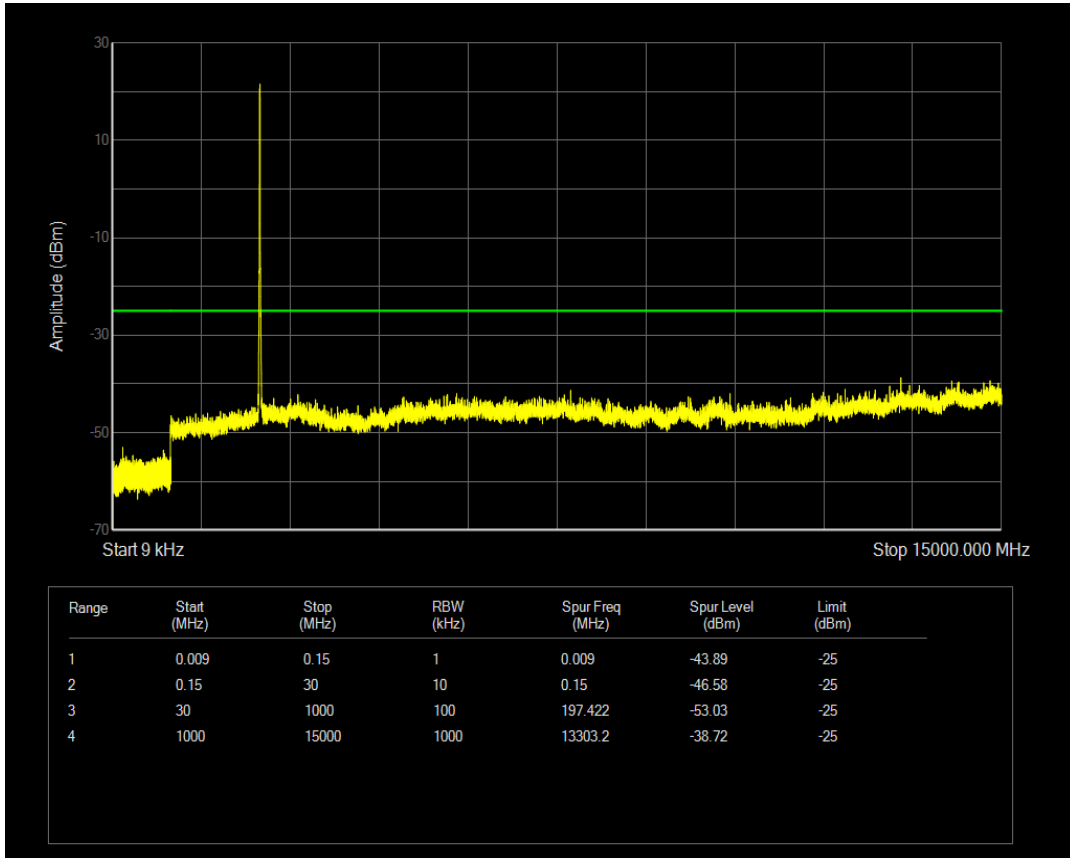

Band7 QPSK BW=10MHz Channel=20800 RB Size=50 Position=#0

Band7 QPSK BW=10MHz Channel=20800 RB Size=1 Position=#0

Band7 QAM16 BW=10MHz Channel=20800 RB Size=1 Position=#0

Band7 QAM16 BW=10MHz Channel=20800 RB Size=50 Position=#0

Band7 QPSK BW=10MHz Channel=21100 RB Size=1 Position=#0

Band7 QPSK BW=10MHz Channel=21100 RB Size=50 Position=#0

Band7 QAM16 BW=10MHz Channel=21100 RB Size=50 Position=#0

Band7 QAM16 BW=10MHz Channel=21100 RB Size=1 Position=#0