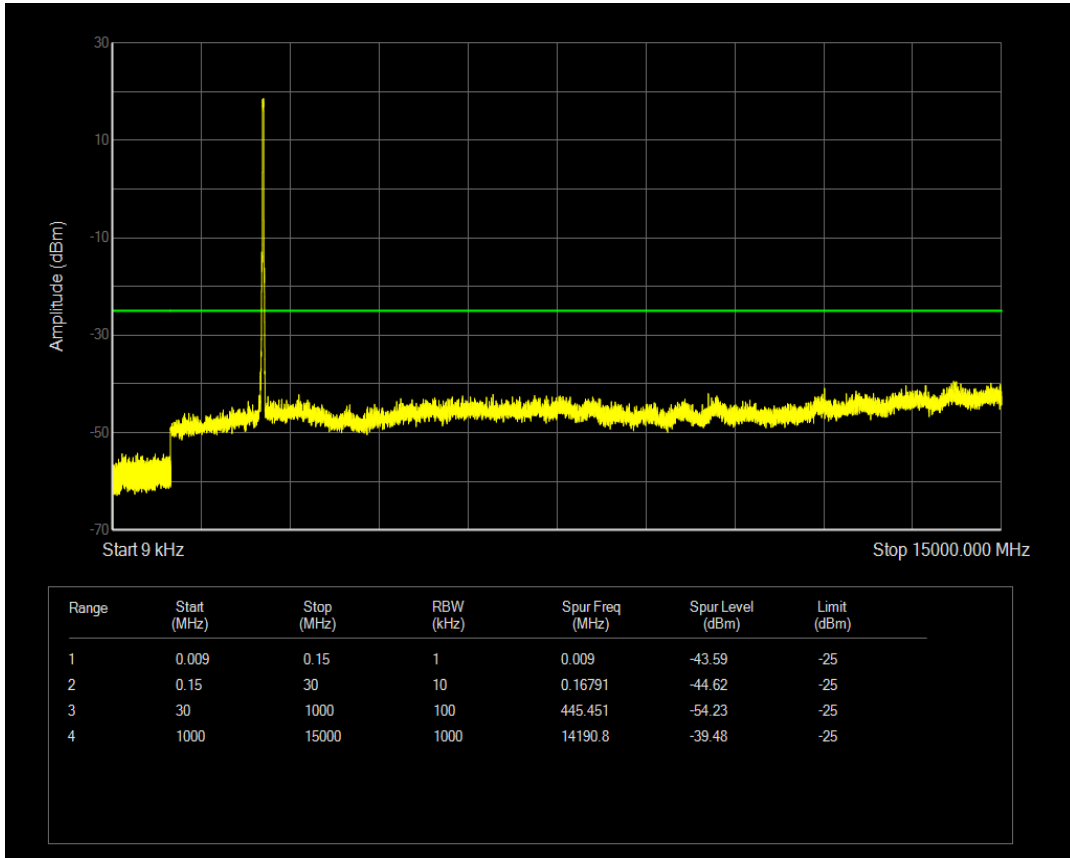

Band7 QAM16 BW=15MHz Channel=21375 RB Size=75 Position=#0

Band7 QPSK BW=20MHz Channel=20850 RB Size=100 Position=#0

Band7 QAM16 BW=20MHz Channel=20850 RB Size=1 Position=#0

Band7 QAM16 BW=20MHz Channel=20850 RB Size=100 Position=#0

Band7 QPSK BW=20MHz Channel=21100 RB Size=1 Position=#0

Band7 QPSK BW=20MHz Channel=21100 RB Size=100 Position=#0

Band7 QAM16 BW=20MHz Channel=21100 RB Size=1 Position=#0

Band7 QAM16 BW=20MHz Channel=21100 RB Size=100 Position=#0

Band7 QPSK BW=20MHz Channel=21350 RB Size=1 Position=#0

Band7 QPSK BW=20MHz Channel=21350 RB Size=100 Position=#0

Band7 QAM16 BW=20MHz Channel=21350 RB Size=100 Position=#0

Band7 QAM16 BW=20MHz Channel=21350 RB Size=1 Position=#0