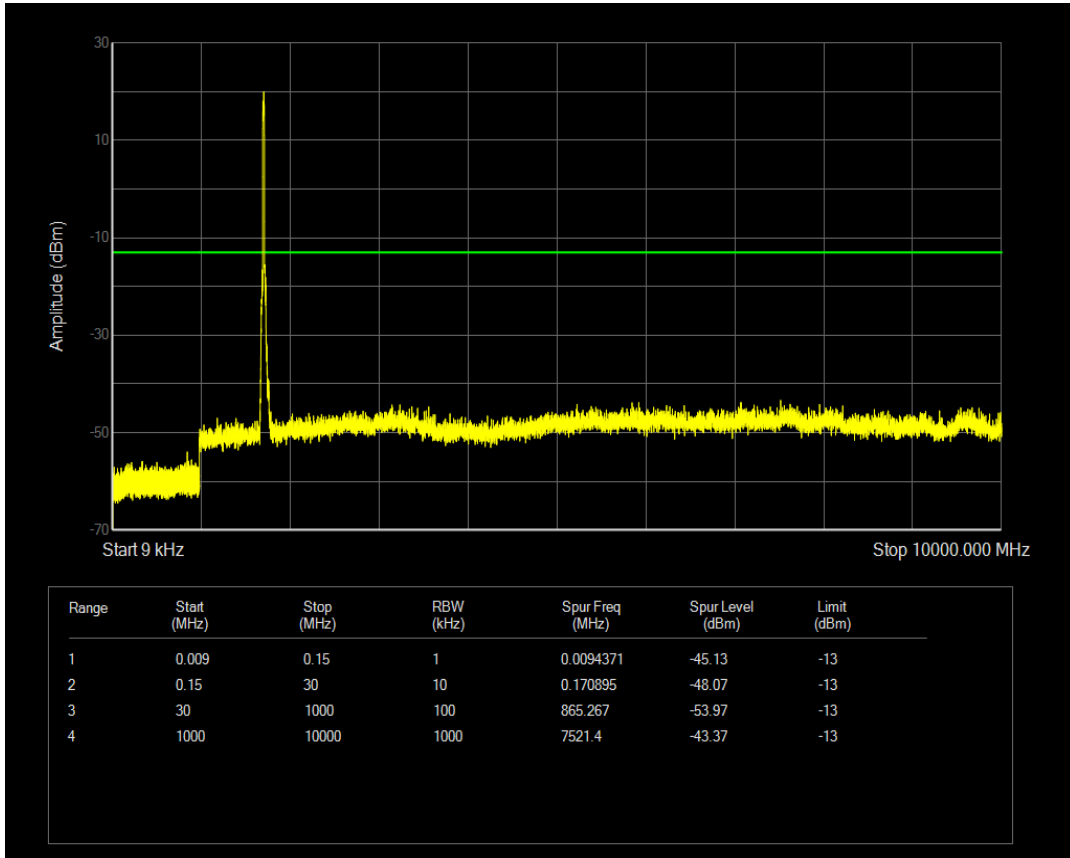

Band66 QPSK BW=20MHz Channel=132072 RB Size=100 Position=#0

Band66 QAM16 BW=20MHz Channel=132072 RB Size=1 Position=#0