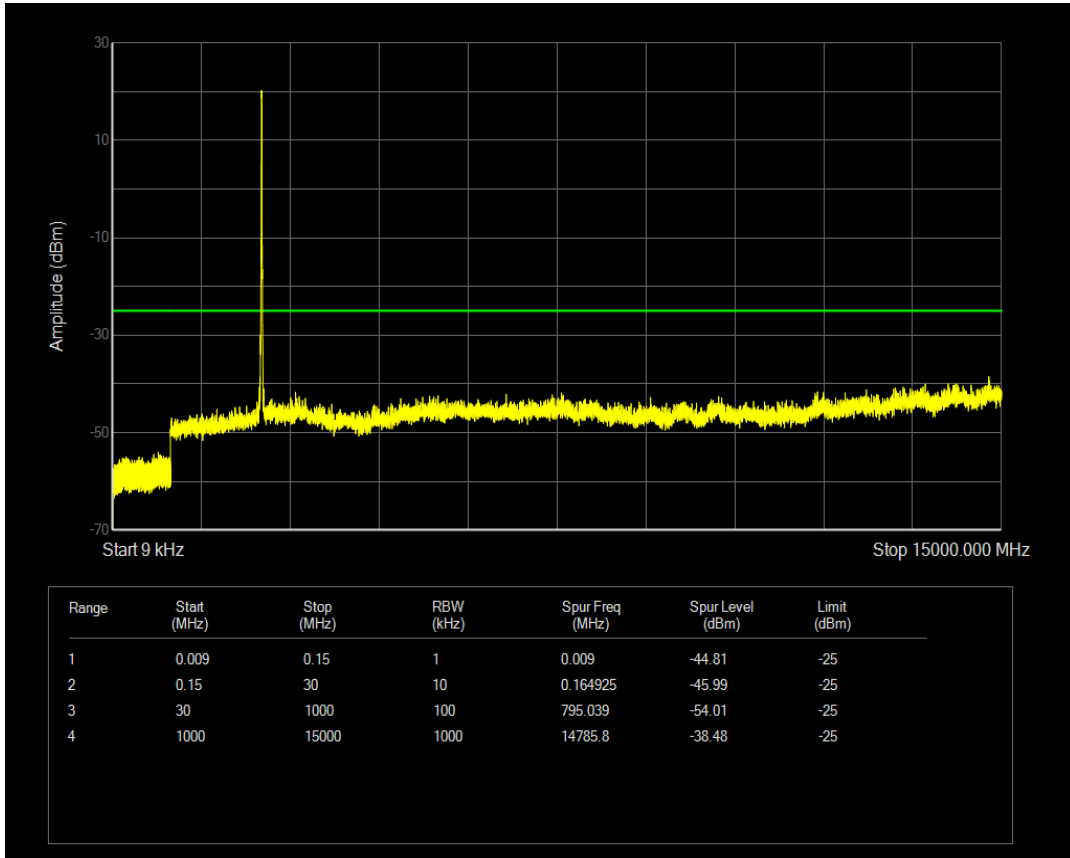

Band7 QPSK BW=10MHz Channel=20800 RB Size=50 Position=#0

Band7 QPSK BW=10MHz Channel=20800 RB Size=1 Position=#0

Band7 QAM16 BW=10MHz Channel=20800 RB Size=1 Position=#0

Band7 QAM16 BW=10MHz Channel=20800 RB Size=50 Position=#0

Band7 QPSK BW=10MHz Channel=21100 RB Size=1 Position=#0

Band7 QPSK BW=10MHz Channel=21100 RB Size=50 Position=#0

Band7 QAM16 BW=10MHz Channel=21100 RB Size=50 Position=#0

Band7 QAM16 BW=10MHz Channel=21100 RB Size=1 Position=#0