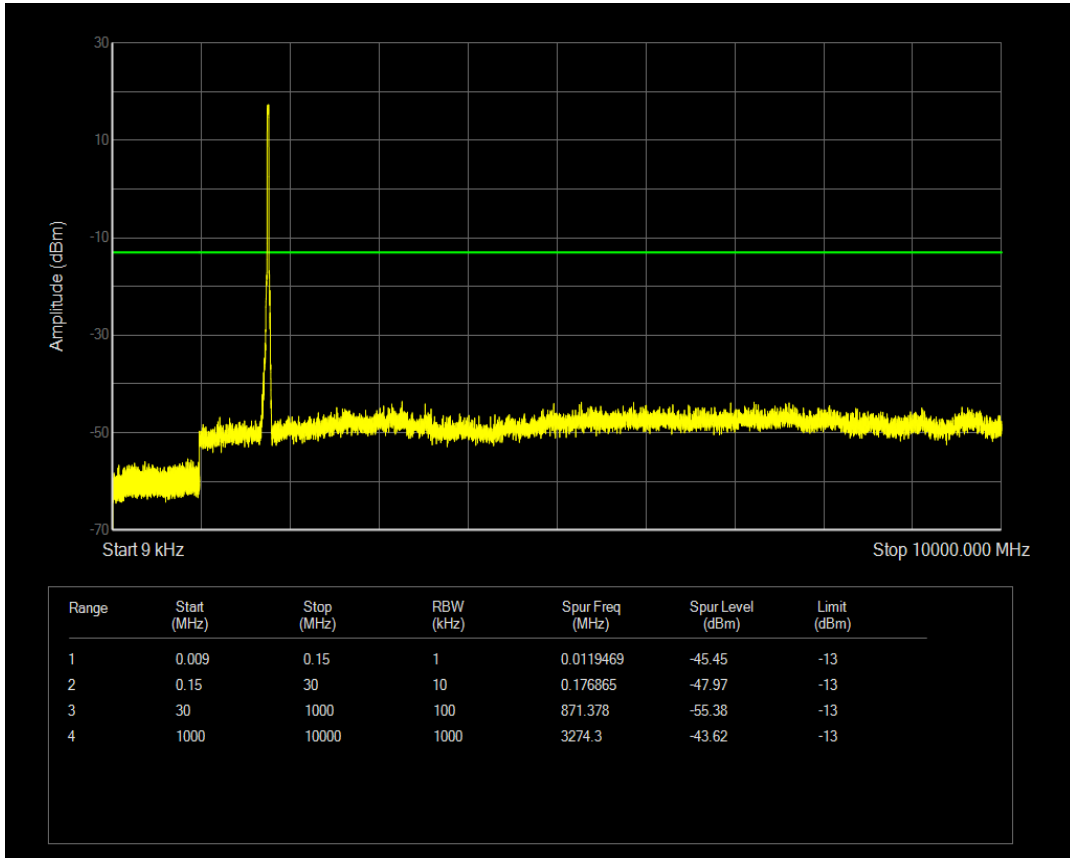

Band66 QPSK BW=20MHz Channel=132572 RB Size=100 Position=#0

Band66 QAM16 BW=20MHz Channel=132572 RB Size=100 Position=#0