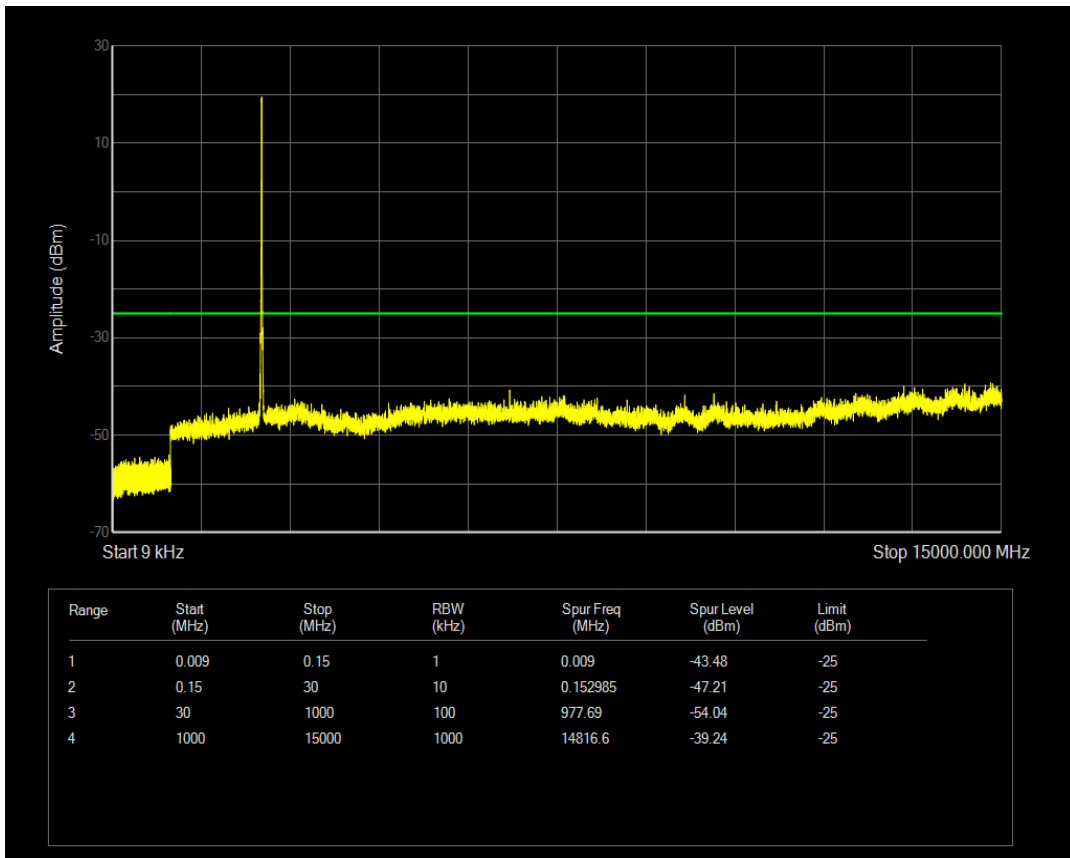

Band7 QPSK BW=10MHz Channel=20800 RB Size=50 Position=#0

Band7 QPSK BW=10MHz Channel=20800 RB Size=1 Position=#0

Band7 QAM16 BW=10MHz Channel=20800 RB Size=1 Position=#0

Band7 QAM16 BW=10MHz Channel=20800 RB Size=50 Position=#0

Band7 QPSK BW=10MHz Channel=21100 RB Size=1 Position=#0

Band7 QPSK BW=10MHz Channel=21100 RB Size=50 Position=#0

Band7 QAM16 BW=10MHz Channel=21100 RB Size=50 Position=#0

Band7 QAM16 BW=10MHz Channel=21100 RB Size=1 Position=#0