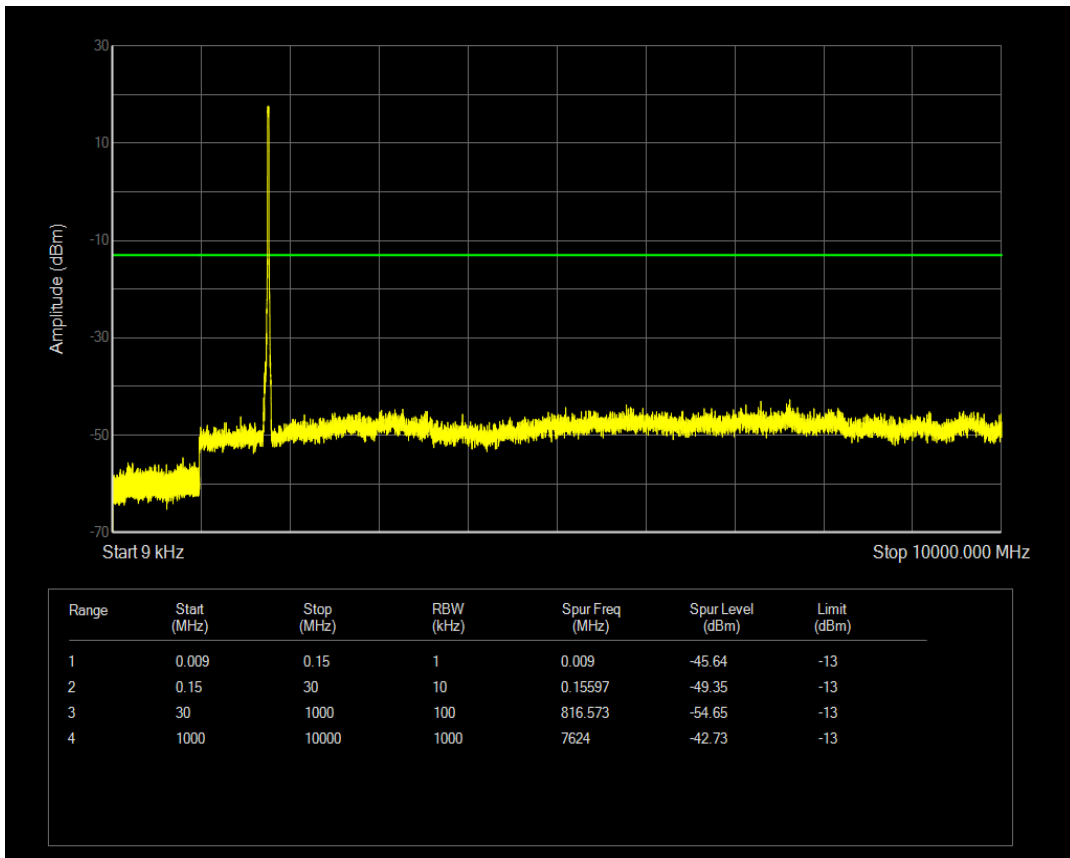

Band66 QAM16 BW=15MHz Channel=132597 RB Size=75 Position=#0

Band66 QPSK BW=20MHz Channel=132072 RB Size=100 Position=#0