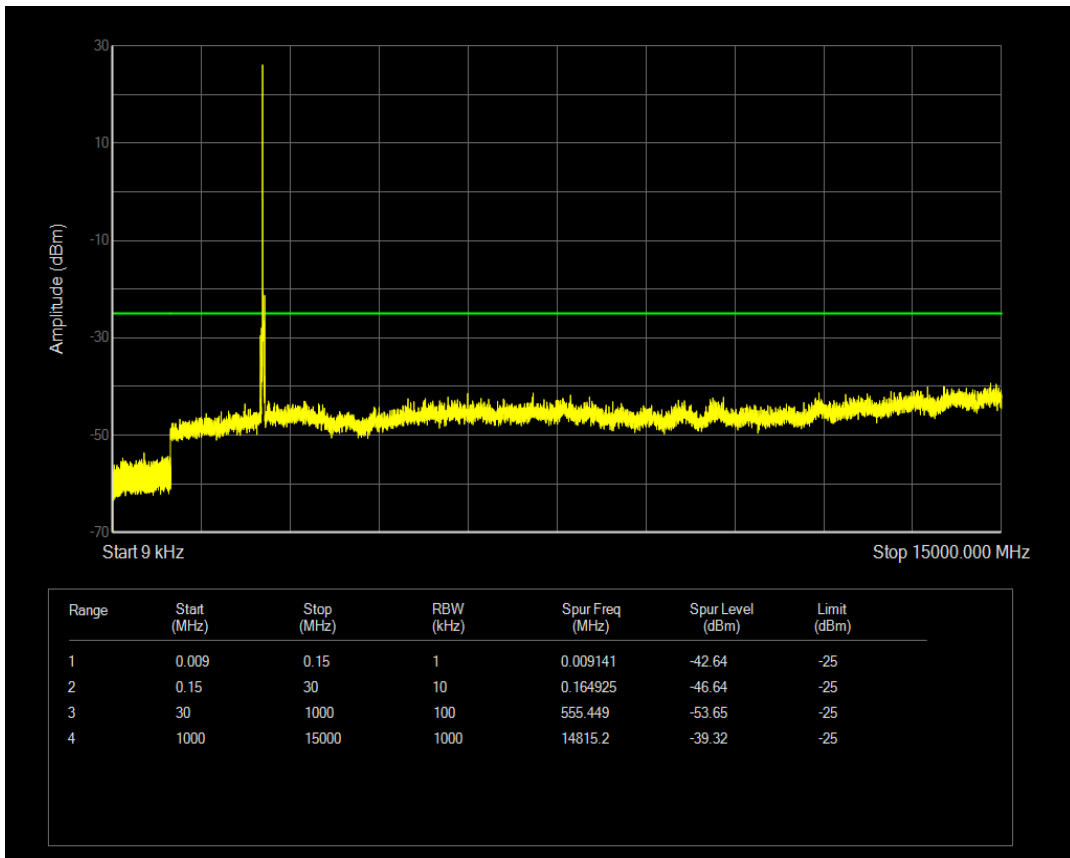

Band7 QAM16 BW=15MHz Channel=21375 RB Size=75 Position=#0

Band7 QPSK BW=20MHz Channel=20850 RB Size=100 Position=#0

Band7 QAM16 BW=20MHz Channel=20850 RB Size=1 Position=#0

Band7 QAM16 BW=20MHz Channel=20850 RB Size=100 Position=#0

Band7 QPSK BW=20MHz Channel=21100 RB Size=1 Position=#0

Band7 QPSK BW=20MHz Channel=21100 RB Size=100 Position=#0

Band7 QAM16 BW=20MHz Channel=21100 RB Size=1 Position=#0

Band7 QAM16 BW=20MHz Channel=21100 RB Size=100 Position=#0

Band7 QPSK BW=20MHz Channel=21350 RB Size=1 Position=#0

Band7 QPSK BW=20MHz Channel=21350 RB Size=100 Position=#0

Band7 QAM16 BW=20MHz Channel=21350 RB Size=100 Position=#0

Band7 QAM16 BW=20MHz Channel=21350 RB Size=1 Position=#0