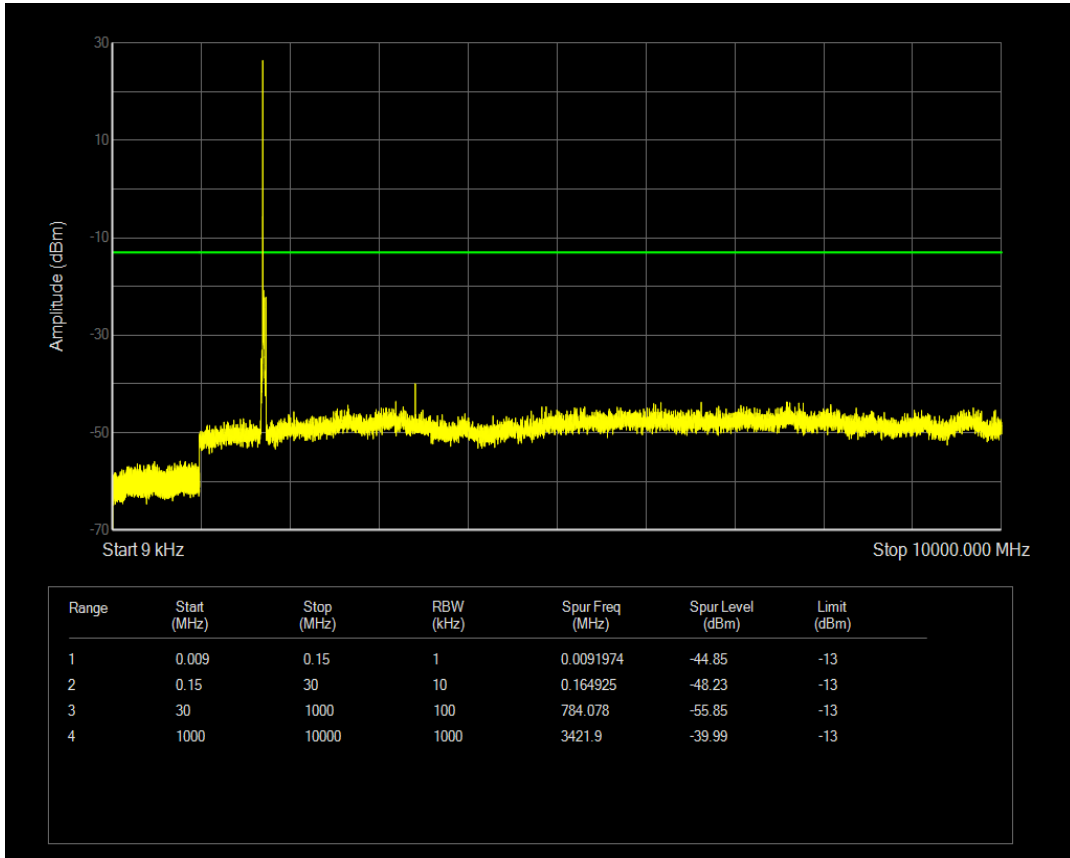

Band66 QPSK BW=15MHz Channel=132597 RB Size=75 Position=#0

Band66 QPSK BW=15MHz Channel=132597 RB Size=1 Position=#0

Band66 QAM16 BW=15MHz Channel=132597 RB Size=1 Position=#0

Band66 QPSK BW=20MHz Channel=132072 RB Size=1 Position=#0