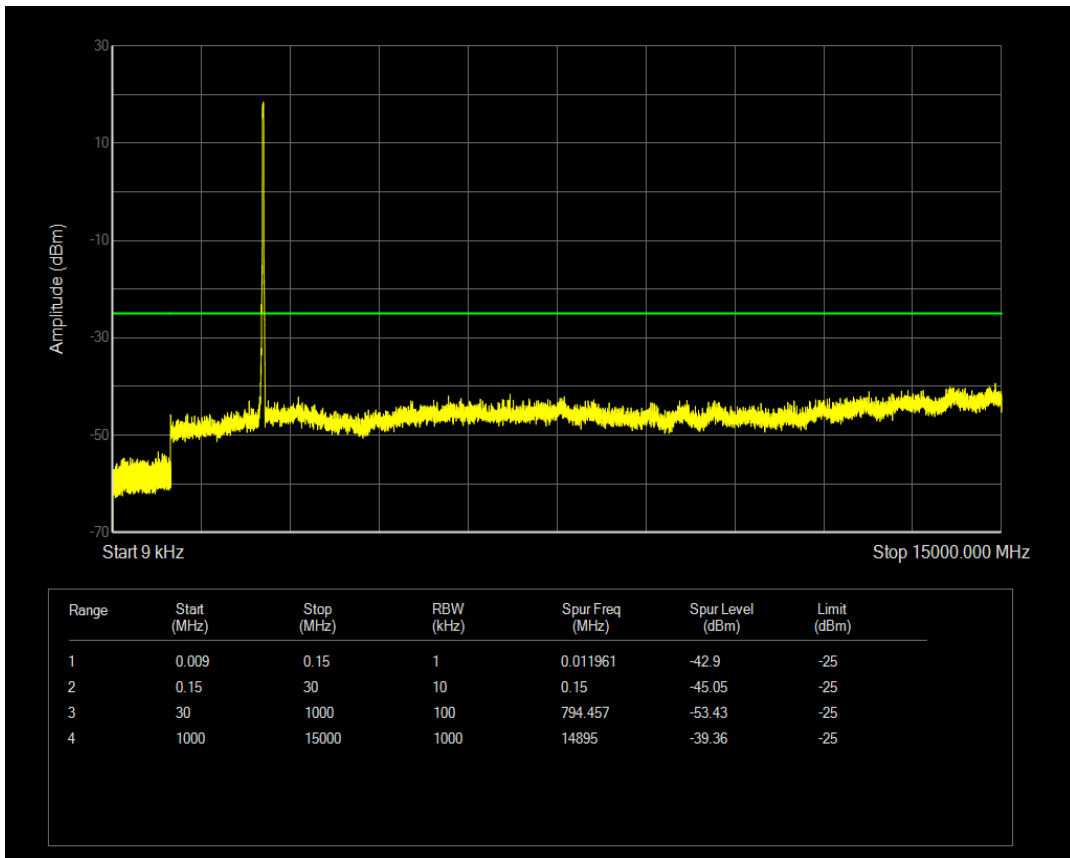

Band7 QAM16 BW=15MHz Channel=21375 RB Size=75 Position=#0

Band7 QPSK BW=20MHz Channel=20850 RB Size=100 Position=#0

Band7 QAM16 BW=20MHz Channel=20850 RB Size=1 Position=#0

Band7 QAM16 BW=20MHz Channel=20850 RB Size=100 Position=#0

Band7 QPSK BW=20MHz Channel=21100 RB Size=1 Position=#0

Band7 QPSK BW=20MHz Channel=21100 RB Size=100 Position=#0

Band7 QAM16 BW=20MHz Channel=21100 RB Size=1 Position=#0

Band7 QAM16 BW=20MHz Channel=21100 RB Size=100 Position=#0

Band7 QPSK BW=20MHz Channel=21350 RB Size=1 Position=#0

Band7 QPSK BW=20MHz Channel=21350 RB Size=100 Position=#0

Band7 QAM16 BW=20MHz Channel=21350 RB Size=100 Position=#0

Band7 QAM16 BW=20MHz Channel=21350 RB Size=1 Position=#0