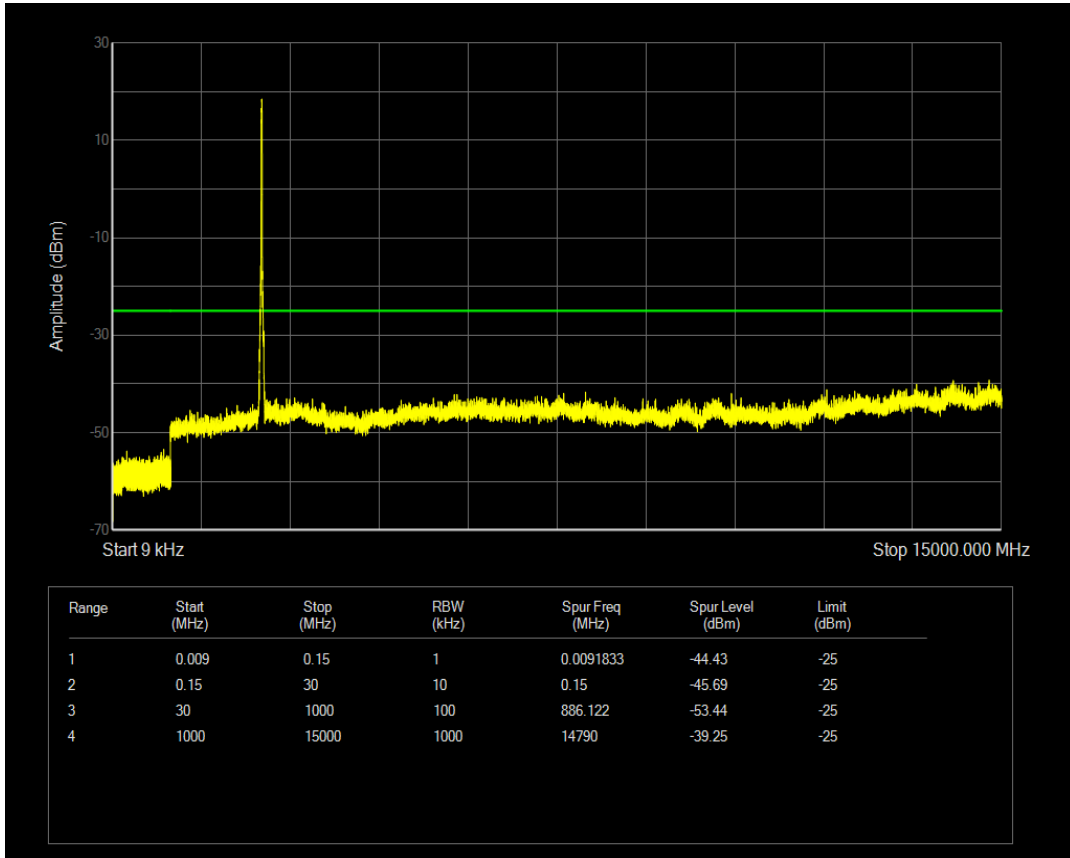

Band7 QAM16 BW=15MHz Channel=21375 RB Size=75 Position=#0

Band7 QPSK BW=20MHz Channel=20850 RB Size=100 Position=#0

Band7 QAM16 BW=20MHz Channel=20850 RB Size=1 Position=#0

Band7 QAM16 BW=20MHz Channel=20850 RB Size=100 Position=#0

Band7 QPSK BW=20MHz Channel=21100 RB Size=1 Position=#0

Band7 QPSK BW=20MHz Channel=21100 RB Size=100 Position=#0

Band7 QAM16 BW=20MHz Channel=21100 RB Size=1 Position=#0

Band7 QAM16 BW=20MHz Channel=21100 RB Size=100 Position=#0

Band7 QPSK BW=20MHz Channel=21350 RB Size=1 Position=#0

Band7 QPSK BW=20MHz Channel=21350 RB Size=100 Position=#0

Band7 QAM16 BW=20MHz Channel=21350 RB Size=100 Position=#0

Band7 QAM16 BW=20MHz Channel=21350 RB Size=1 Position=#0