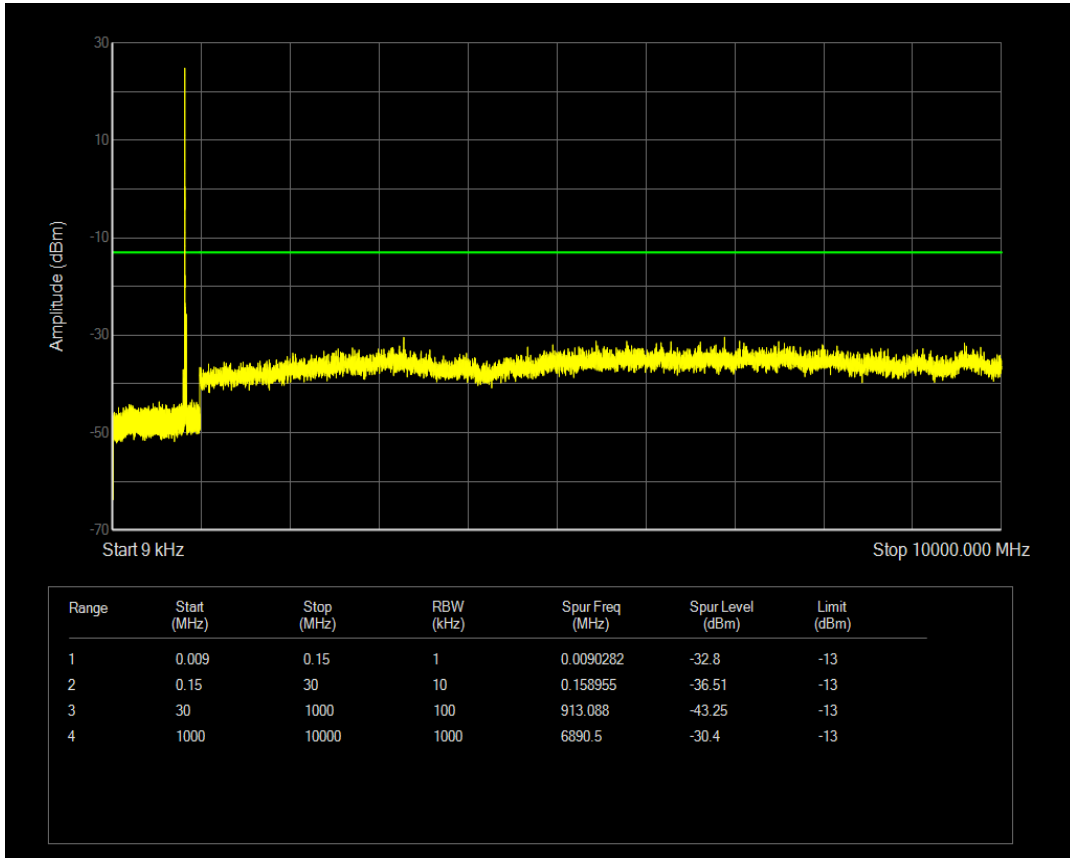

Band5 QAM16 BW=10MHz Channel=20450 RB Size=1 Position=#0

Band5 QPSK BW=10MHz Channel=20525 RB Size=1 Position=#0

Band5 QAM16 BW=10MHz Channel=20450 RB Size=50 Position=#0

Band5 QPSK BW=10MHz Channel=20525 RB Size=50 Position=#0

Band5 QAM16 BW=10MHz Channel=20525 RB Size=50 Position=#0

Band5 QAM16 BW=10MHz Channel=20525 RB Size=1 Position=#0

Band5 QPSK BW=10MHz Channel=20600 RB Size=1 Position=#0

Band5 QPSK BW=10MHz Channel=20600 RB Size=50 Position=#0