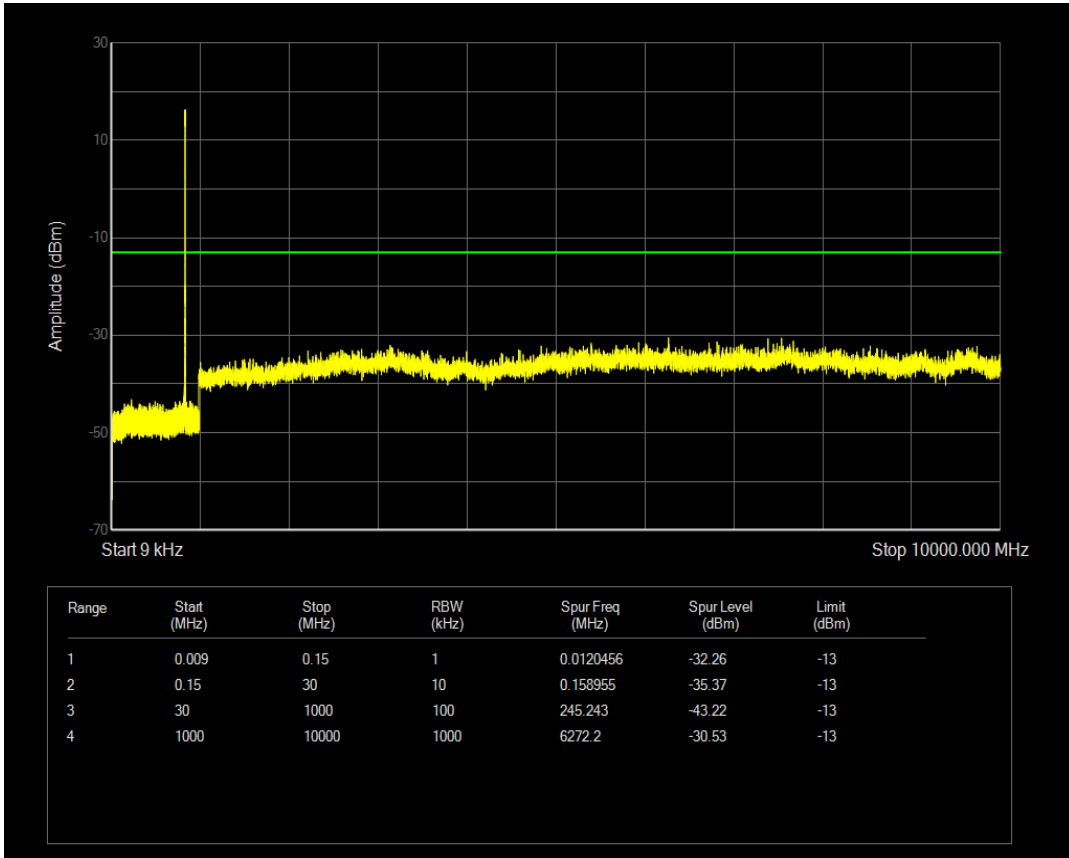

Band5 QPSK BW=3MHz Channel=20525 RB Size=15 Position=#0

Band5 QAM16 BW=3MHz Channel=20525 RB Size=15 Position=#0

Band5 QPSK BW=3MHz Channel=20635 RB Size=1 Position=#0

Band5 QPSK BW=3MHz Channel=20635 RB Size=15 Position=#0