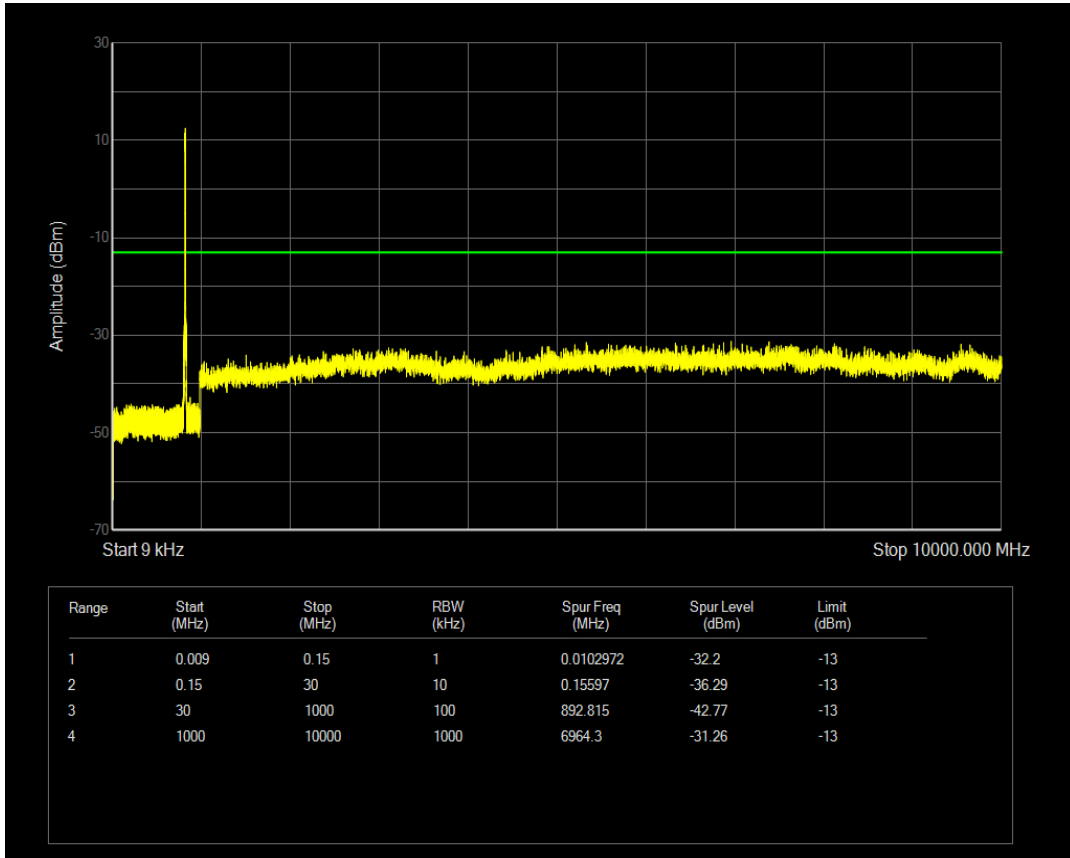

Band5 QAM16 BW=10MHz Channel=20450 RB Size=1 Position=#0

Band5 QPSK BW=10MHz Channel=20525 RB Size=1 Position=#0

Band5 QAM16 BW=10MHz Channel=20450 RB Size=50 Position=#0

Band5 QPSK BW=10MHz Channel=20525 RB Size=50 Position=#0

Band5 QAM16 BW=10MHz Channel=20525 RB Size=50 Position=#0

Band5 QAM16 BW=10MHz Channel=20525 RB Size=1 Position=#0

Band5 QPSK BW=10MHz Channel=20600 RB Size=1 Position=#0

Band5 QPSK BW=10MHz Channel=20600 RB Size=50 Position=#0