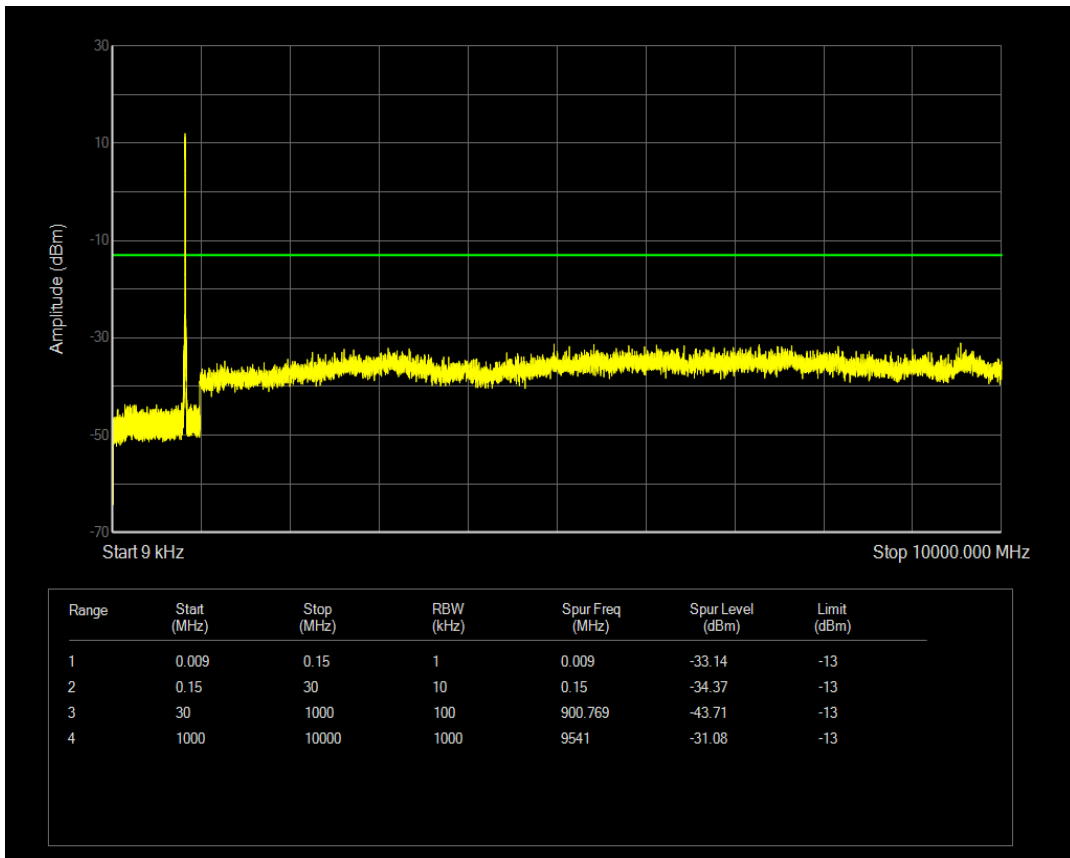

Band5 QAM16 BW=10MHz Channel=20450 RB Size=1 Position=#0

Band5 QPSK BW=10MHz Channel=20525 RB Size=1 Position=#0

Band5 QAM16 BW=10MHz Channel=20450 RB Size=50 Position=#0

Band5 QPSK BW=10MHz Channel=20525 RB Size=50 Position=#0

Band5 QAM16 BW=10MHz Channel=20525 RB Size=50 Position=#0

Band5 QAM16 BW=10MHz Channel=20525 RB Size=1 Position=#0

Band5 QPSK BW=10MHz Channel=20600 RB Size=1 Position=#0

Band5 QPSK BW=10MHz Channel=20600 RB Size=50 Position=#0