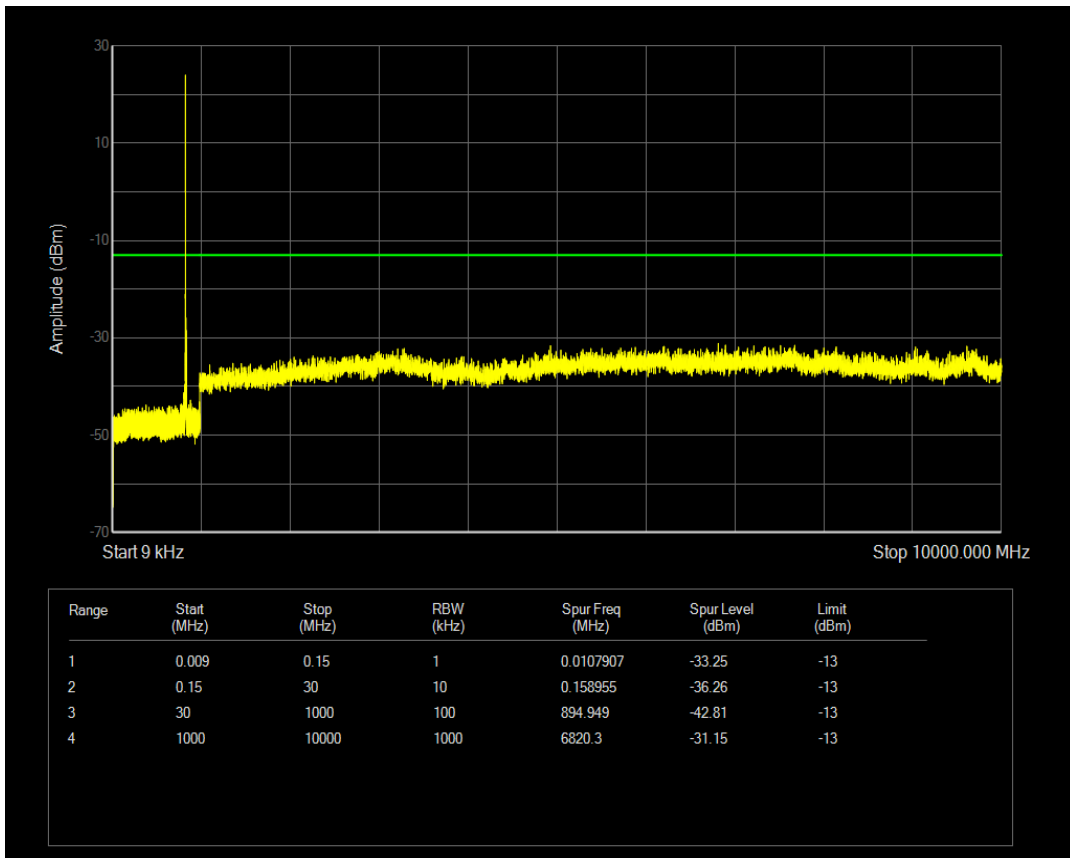

Band5 QAM16 BW=10MHz Channel=20450 RB Size=1 Position=#0

Band5 QPSK BW=10MHz Channel=20525 RB Size=1 Position=#0

Band5 QAM16 BW=10MHz Channel=20450 RB Size=50 Position=#0

Band5 QPSK BW=10MHz Channel=20525 RB Size=50 Position=#0

Band5 QAM16 BW=10MHz Channel=20525 RB Size=50 Position=#0

Band5 QAM16 BW=10MHz Channel=20525 RB Size=1 Position=#0

Band5 QPSK BW=10MHz Channel=20600 RB Size=1 Position=#0

Band5 QPSK BW=10MHz Channel=20600 RB Size=50 Position=#0