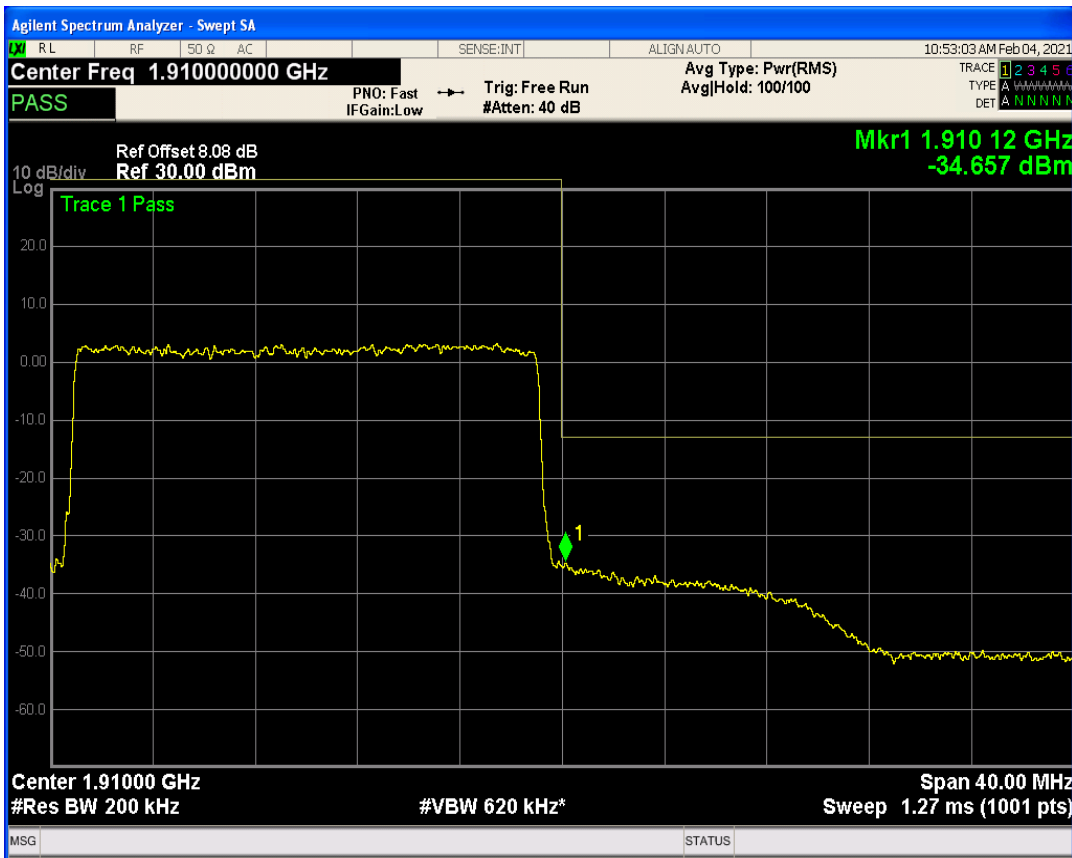

Band2 QAM16 BW=20MHz Channel=18700 RB Size=100 Position=#0

Band2 QPSK BW=20MHz Channel=19100 RB Size=1 Position=#0

Band2 QPSK BW=20MHz Channel=19100 RB Size=1 Position=#Max

Band2 QPSK BW=20MHz Channel=19100 RB Size=100 Position=#0

Band2 QAM16 BW=20MHz Channel=19100 RB Size=1 Position=#0

Band2 QAM16 BW=20MHz Channel=19100 RB Size=1 Position=#Max

Band2 QAM16 BW=20MHz Channel=19100 RB Size=100 Position=#0

Band25 QPSK BW=1.4MHz Channel=26047 RB Size=1 Position=#0