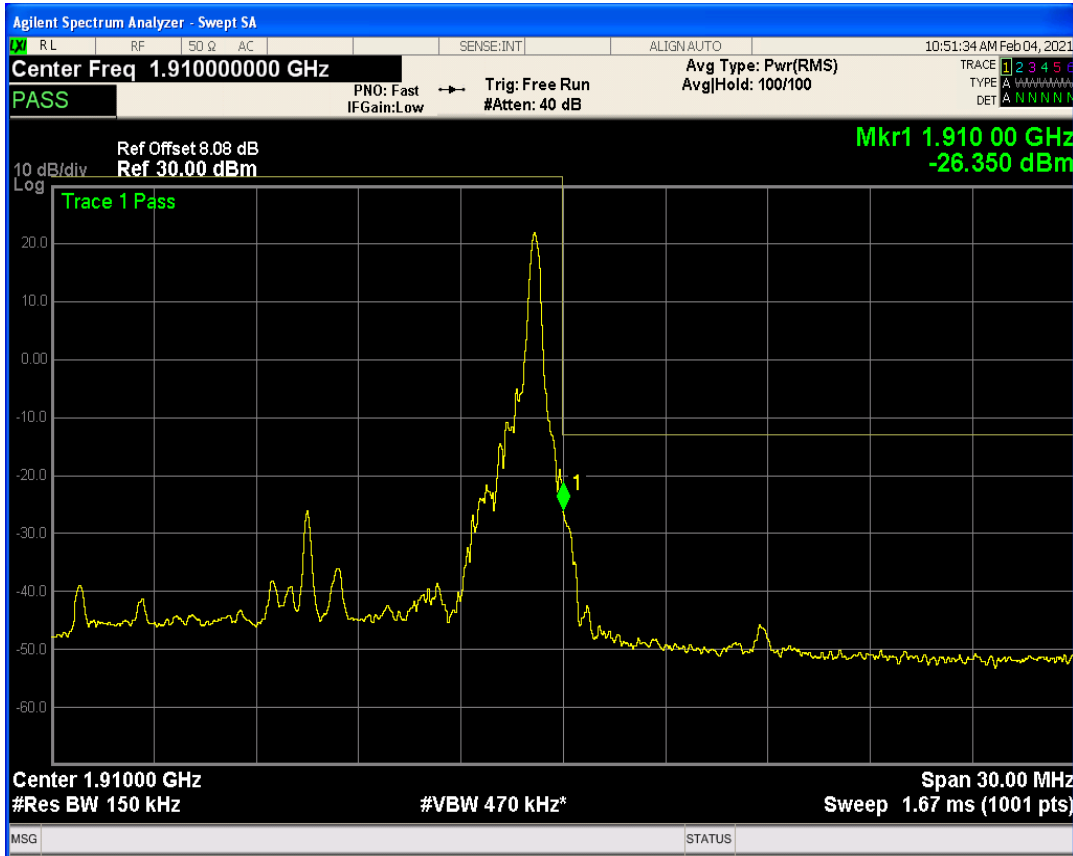

Band2 QAM16 BW=15MHz Channel=18675 RB Size=75 Position=#0

Band2 QPSK BW=15MHz Channel=19125 RB Size=1 Position=#0

Band2 QPSK BW=15MHz Channel=19125 RB Size=75 Position=#0

Band2 QPSK BW=15MHz Channel=19125 RB Size=1 Position=#Max