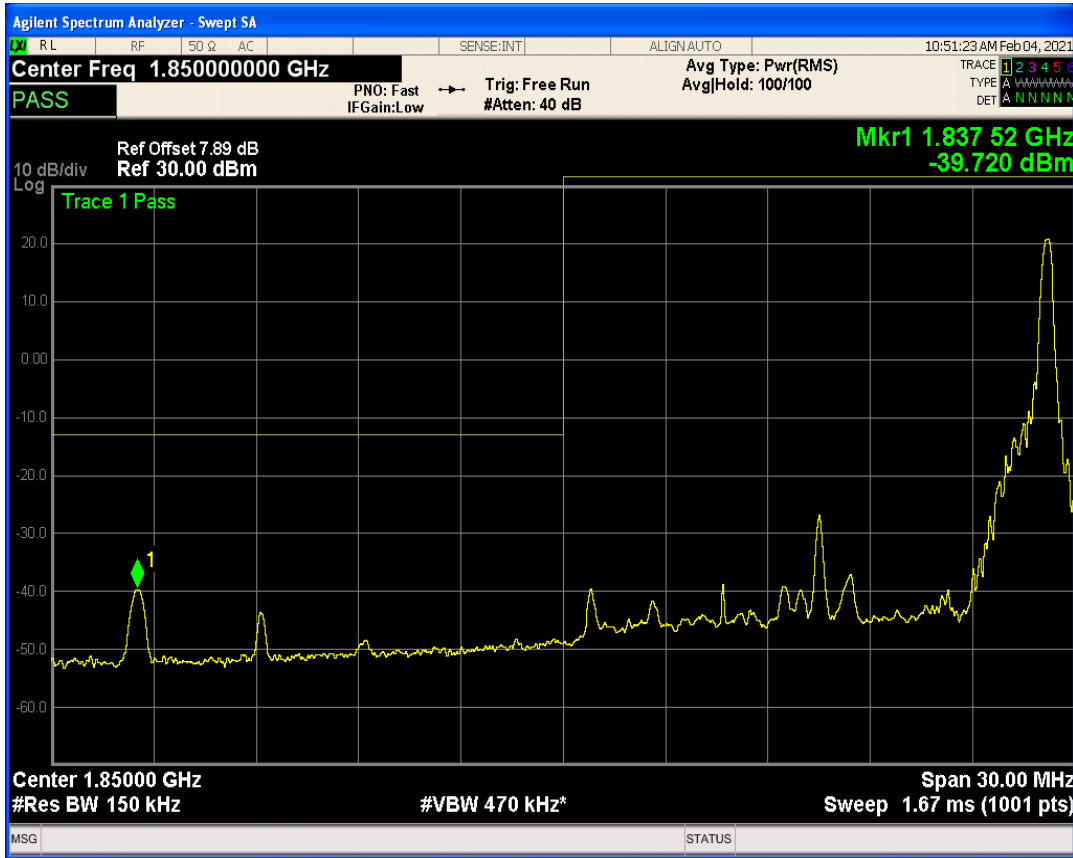

Band2 QPSK BW=15MHz Channel=18675 RB Size=75 Position=#0

Band2 QPSK BW=15MHz Channel=18675 RB Size=1 Position=#Max

Band2 QAM16 BW=15MHz Channel=18675 RB Size=1 Position=#0

Band2 QAM16 BW=15MHz Channel=18675 RB Size=1 Position=#Max