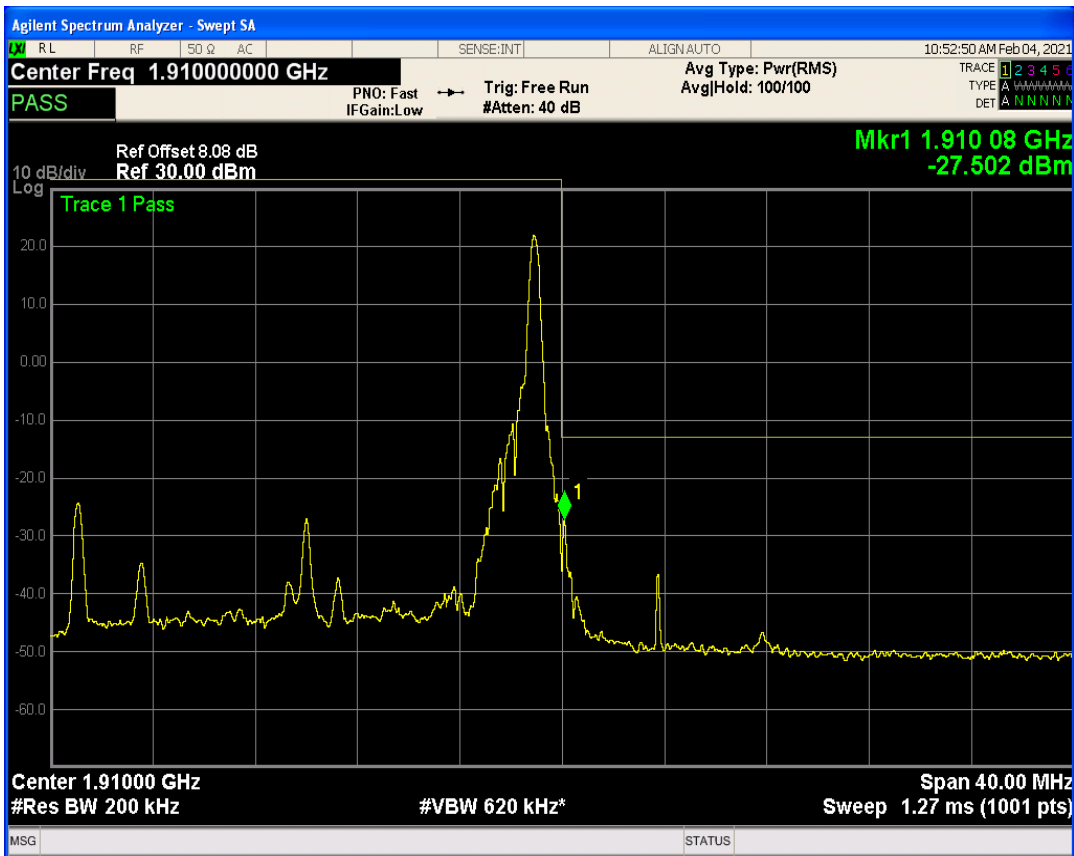

Band2 QPSK BW=20MHz Channel=19100 RB Size=1 Position=#Max

Band2 QPSK BW=20MHz Channel=19100 RB Size=100 Position=#0