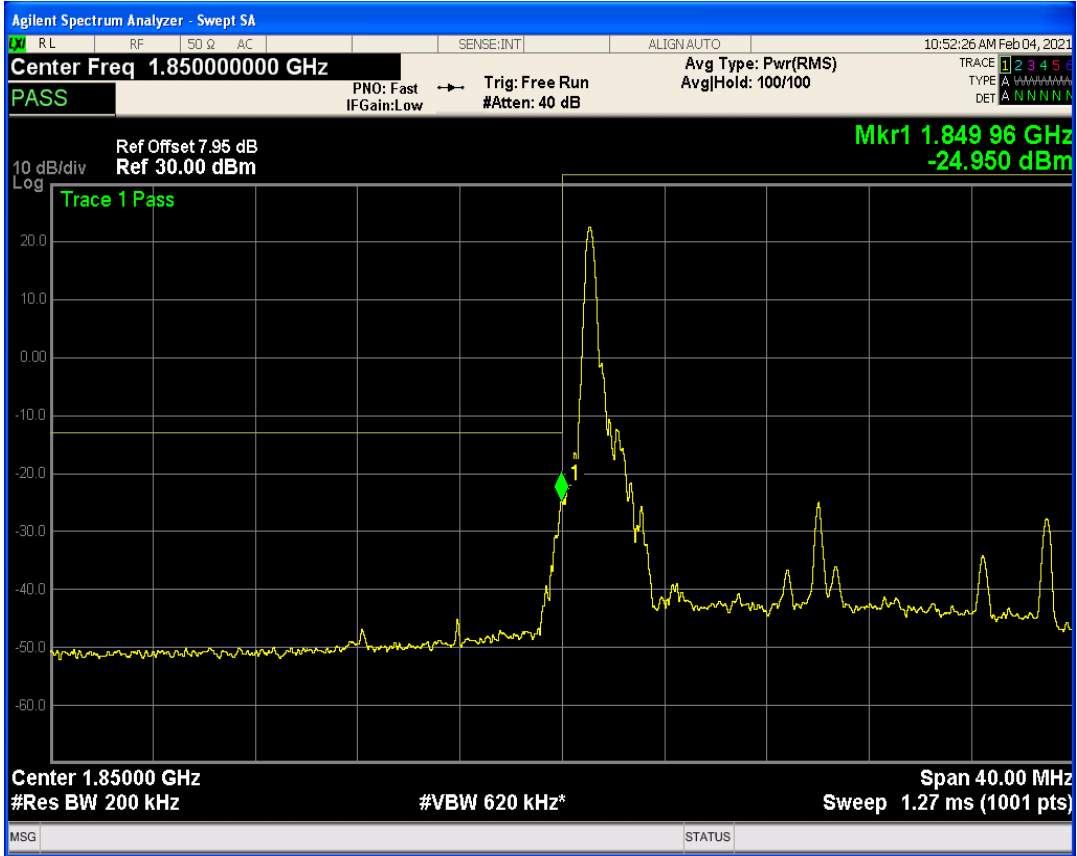

Band2 QAM16 BW=15MHz Channel=19125 RB Size=1 Position=#0

Band2 QAM16 BW=15MHz Channel=19125 RB Size=1 Position=#Max

Band2 QAM16 BW=15MHz Channel=19125 RB Size=75 Position=#0

Band2 QPSK BW=20MHz Channel=18700 RB Size=1 Position=#0