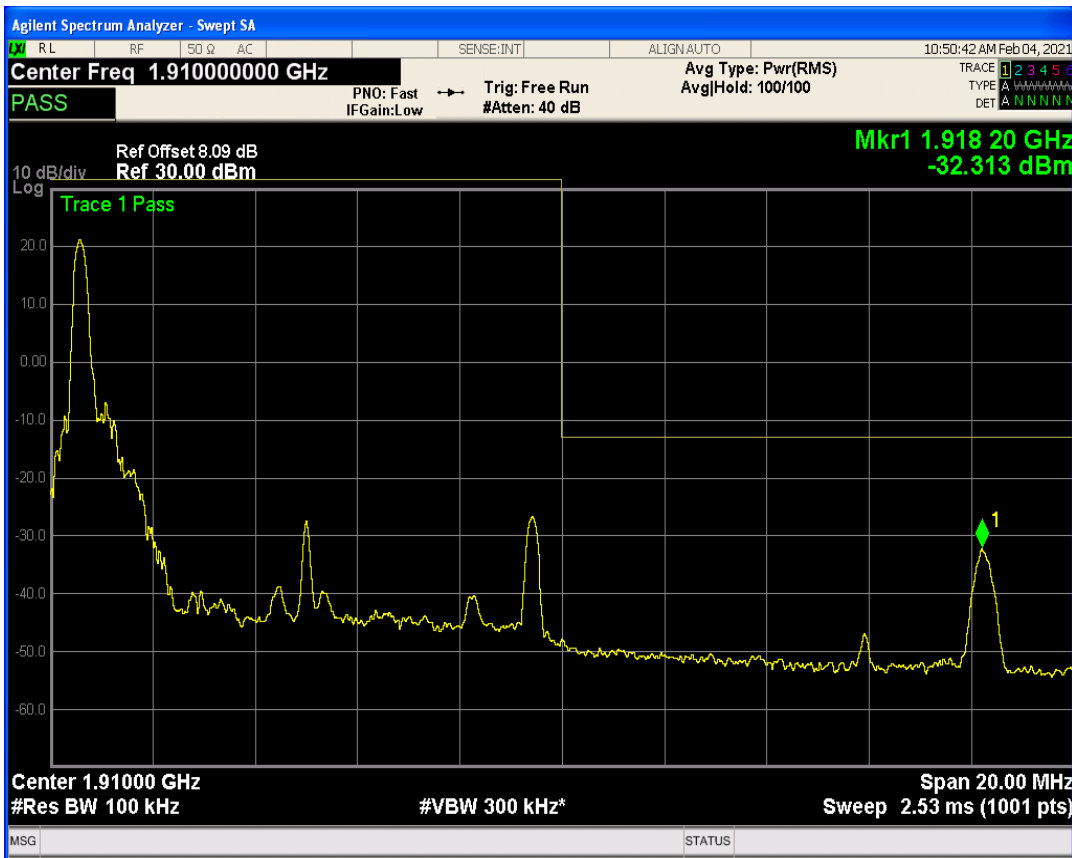

Band2 QPSK BW=10MHz Channel=19150 RB Size=1 Position=#0

Band2 QAM16 BW=10MHz Channel=18650 RB Size=50 Position=#0