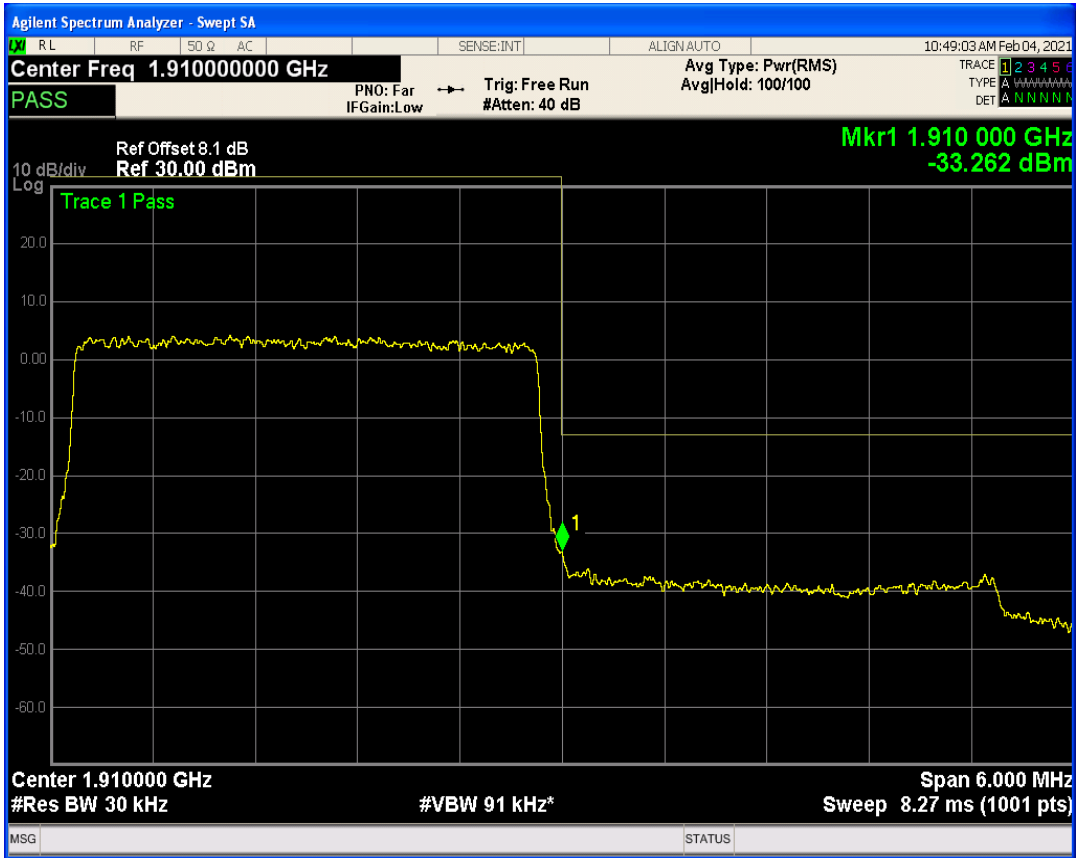

Band2 QPSK BW=3MHz Channel=19185 RB Size=1 Position=#0

Band2 QAM16 BW=3MHz Channel=18615 RB Size=15 Position=#0

Band2 QPSK BW=3MHz Channel=19185 RB Size=1 Position=#Max

Band2 QPSK BW=3MHz Channel=19185 RB Size=15 Position=#0