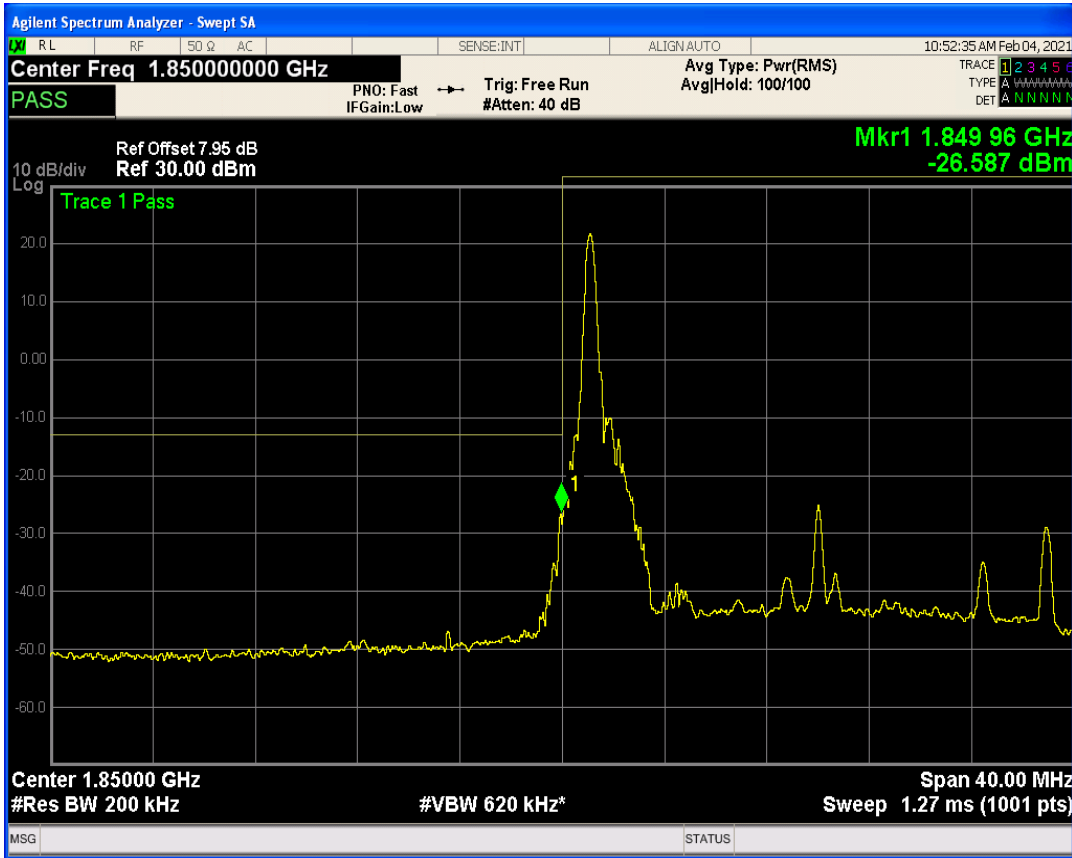

Band2 QPSK BW=20MHz Channel=18700 RB Size=1 Position=#Max

Band2 QPSK BW=20MHz Channel=18700 RB Size=100 Position=#0

Band2 QAM16 BW=20MHz Channel=18700 RB Size=1 Position=#Max

Band2 QAM16 BW=20MHz Channel=18700 RB Size=1 Position=#0