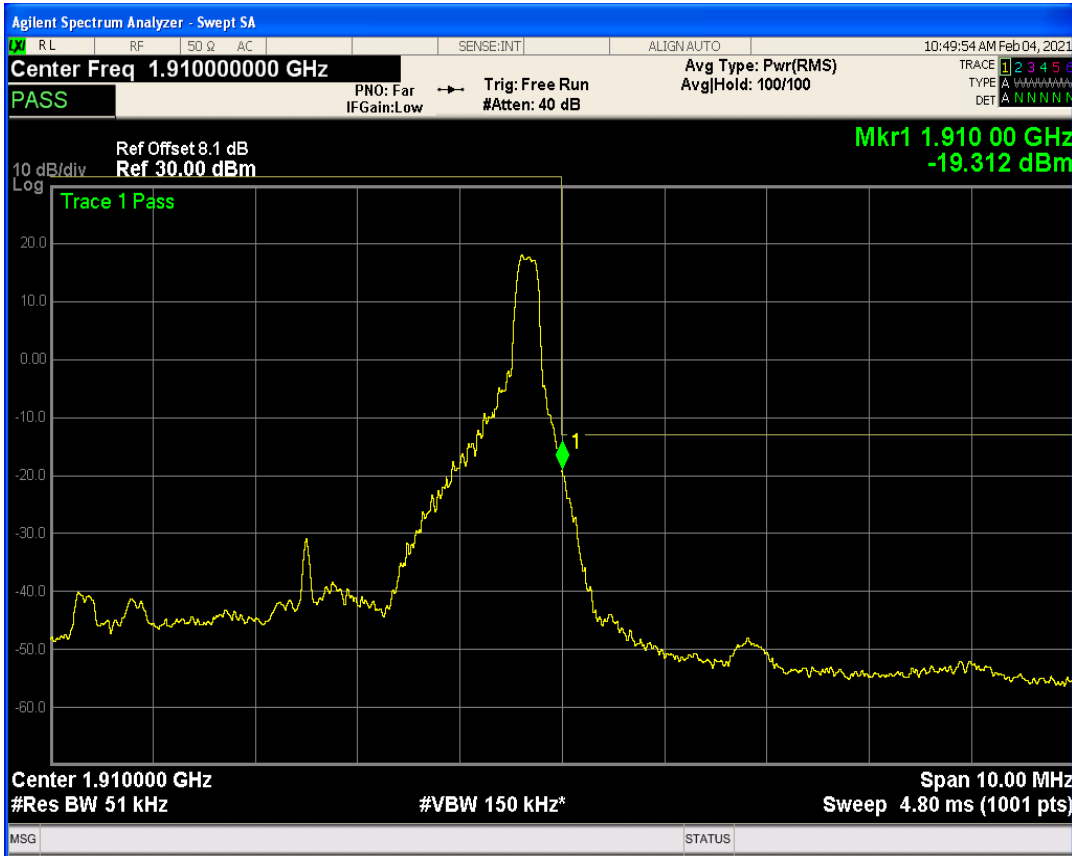

Band2 QAM16 BW=5MHz Channel=18625 RB Size=25 Position=#0

Band2 QPSK BW=5MHz Channel=19175 RB Size=1 Position=#0

Band2 QPSK BW=5MHz Channel=19175 RB Size=25 Position=#0

Band2 QPSK BW=5MHz Channel=19175 RB Size=1 Position=#Max