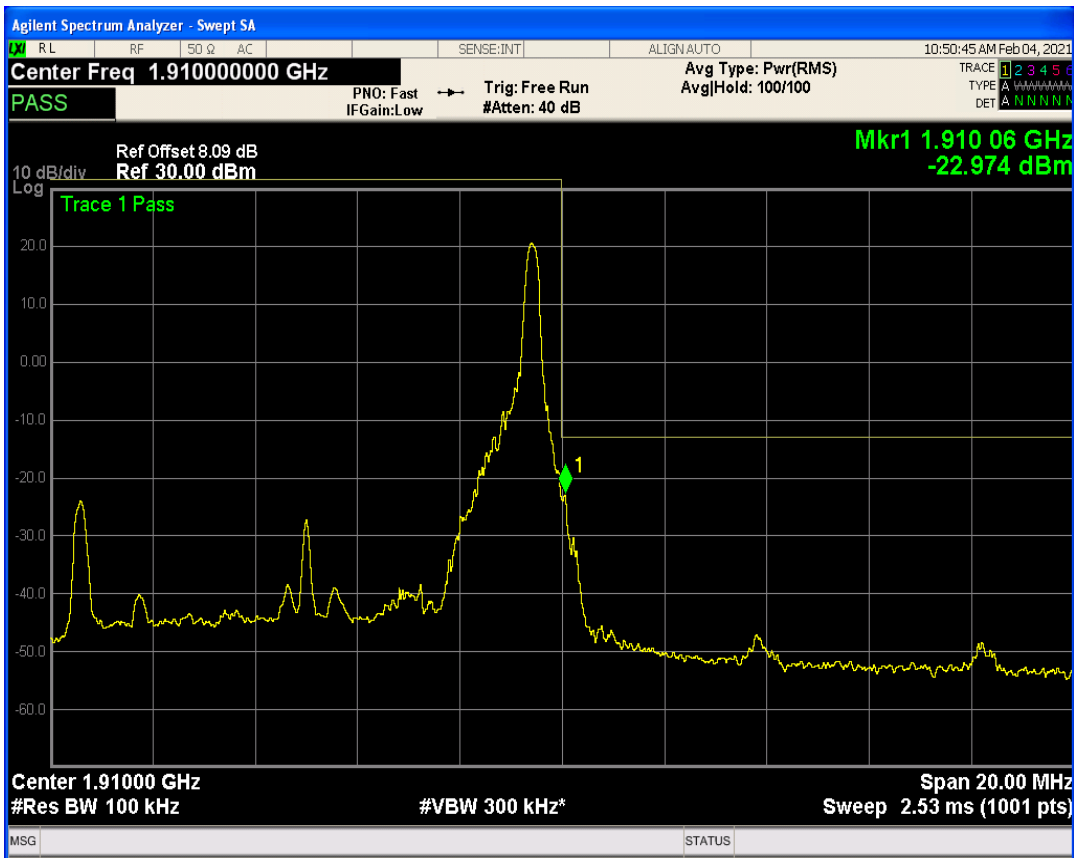

Band2 QPSK BW=10MHz Channel=19150 RB Size=1 Position=#Max

Band2 QPSK BW=10MHz Channel=19150 RB Size=50 Position=#0