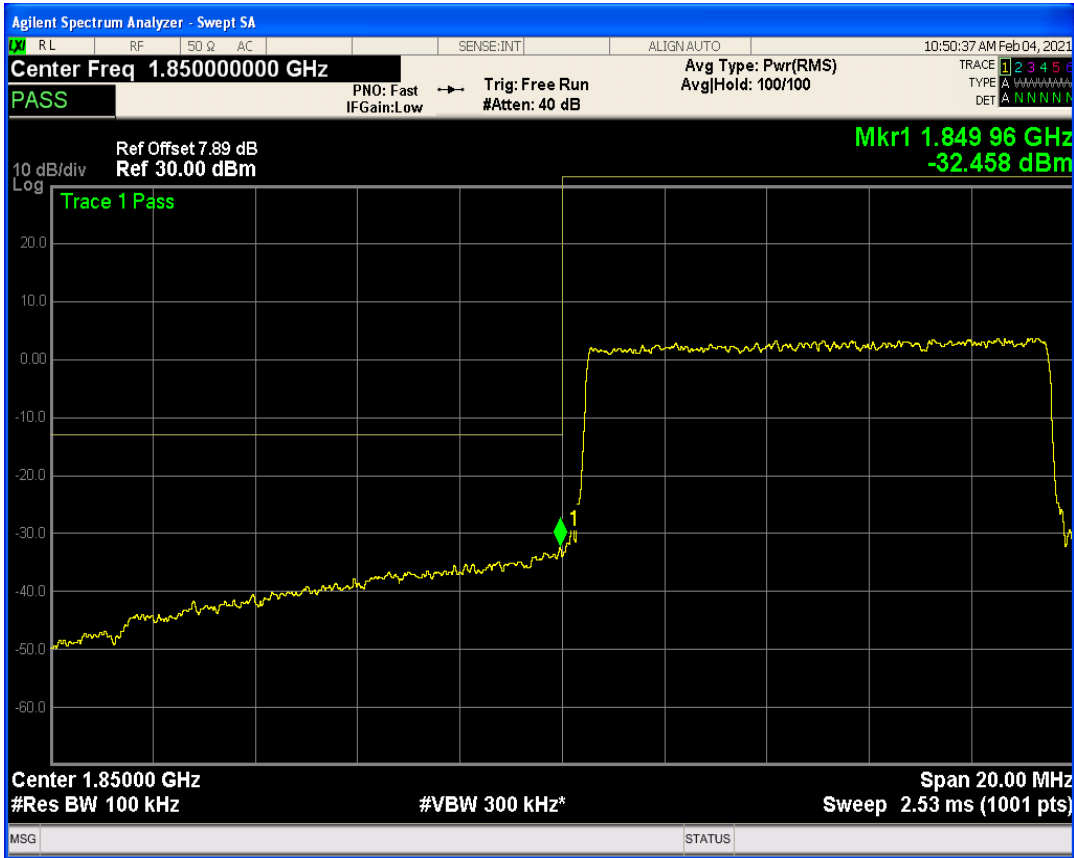

Band2 QPSK BW=10MHz Channel=18650 RB Size=1 Position=#0

Band2 QPSK BW=10MHz Channel=18650 RB Size=50 Position=#0

Band2 QAM16 BW=10MHz Channel=18650 RB Size=1 Position=#Max

Band2 QAM16 BW=10MHz Channel=18650 RB Size=1 Position=#0

Band2 QPSK BW=10MHz Channel=19150 RB Size=1 Position=#0

Band2 QAM16 BW=10MHz Channel=18650 RB Size=50 Position=#0

Band2 QPSK BW=10MHz Channel=19150 RB Size=1 Position=#Max

Band2 QPSK BW=10MHz Channel=19150 RB Size=50 Position=#0