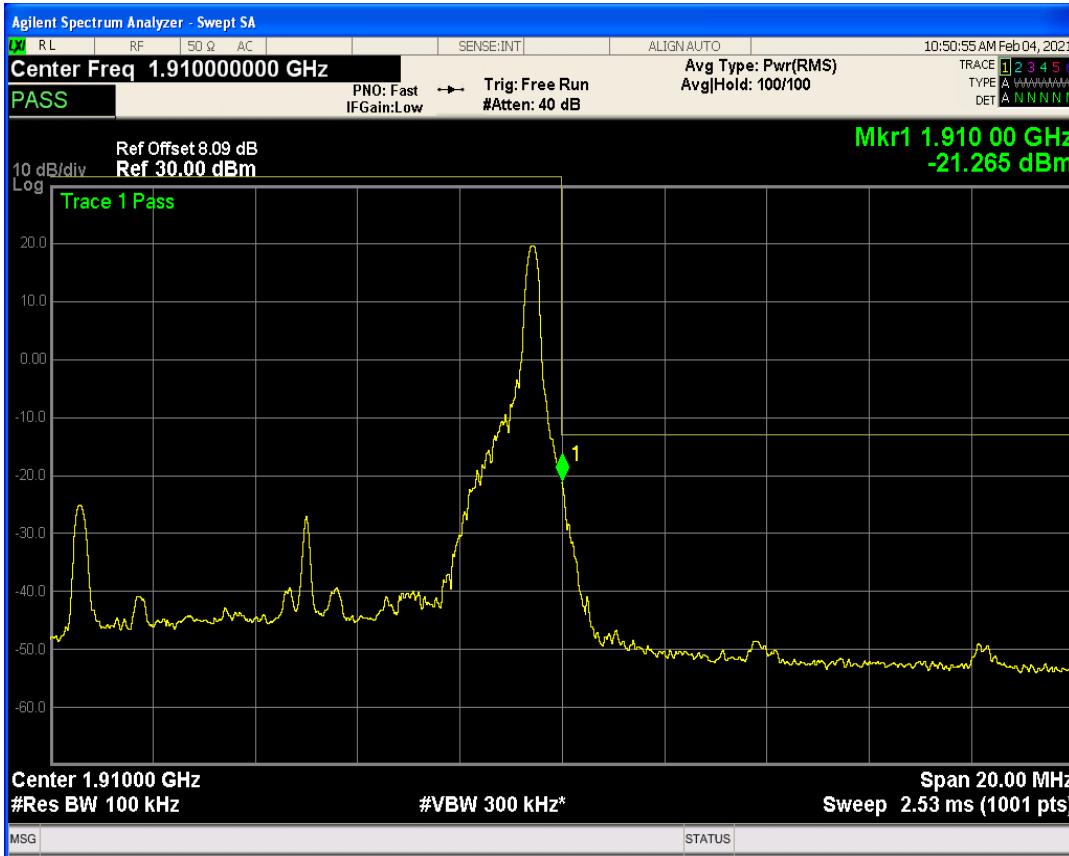

Band2 QAM16 BW=10MHz Channel=19150 RB Size=1 Position=#Max

Band2 QPSK BW=15MHz Channel=18675 RB Size=1 Position=#0