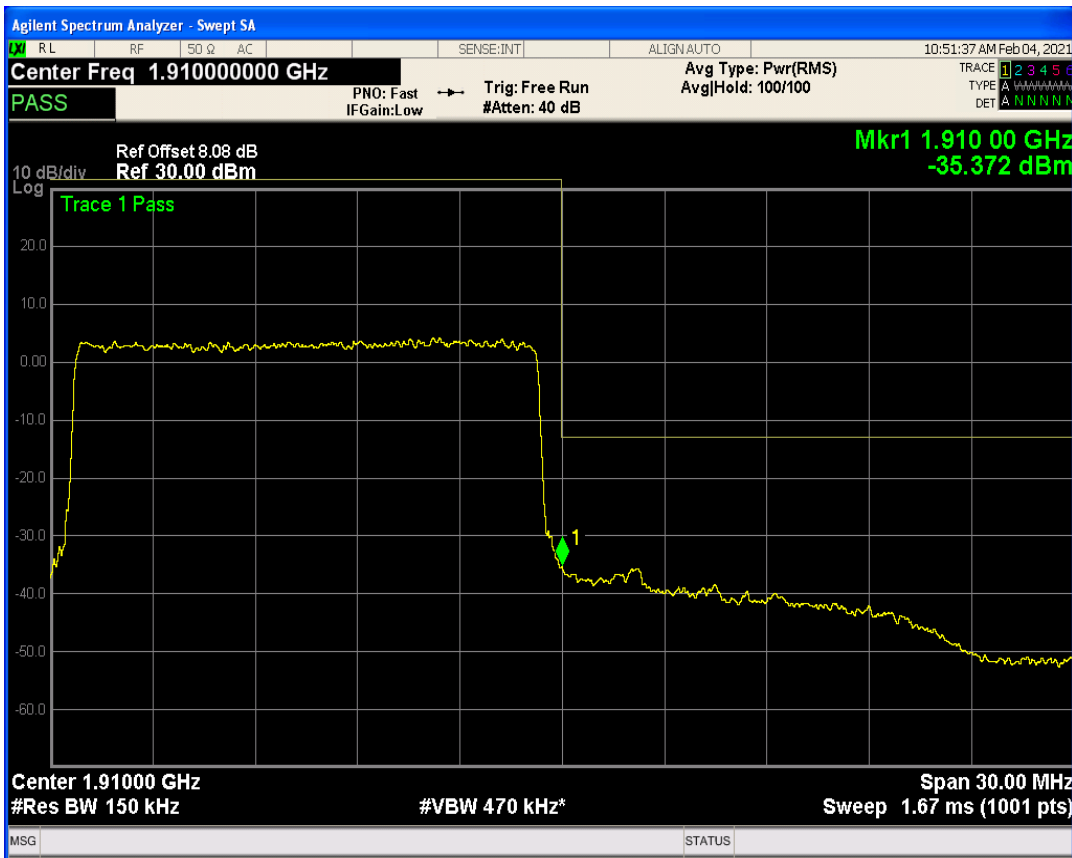

Band2 QPSK BW=15MHz Channel=19125 RB Size=75 Position=#0

Band2 QPSK BW=15MHz Channel=19125 RB Size=1 Position=#Max