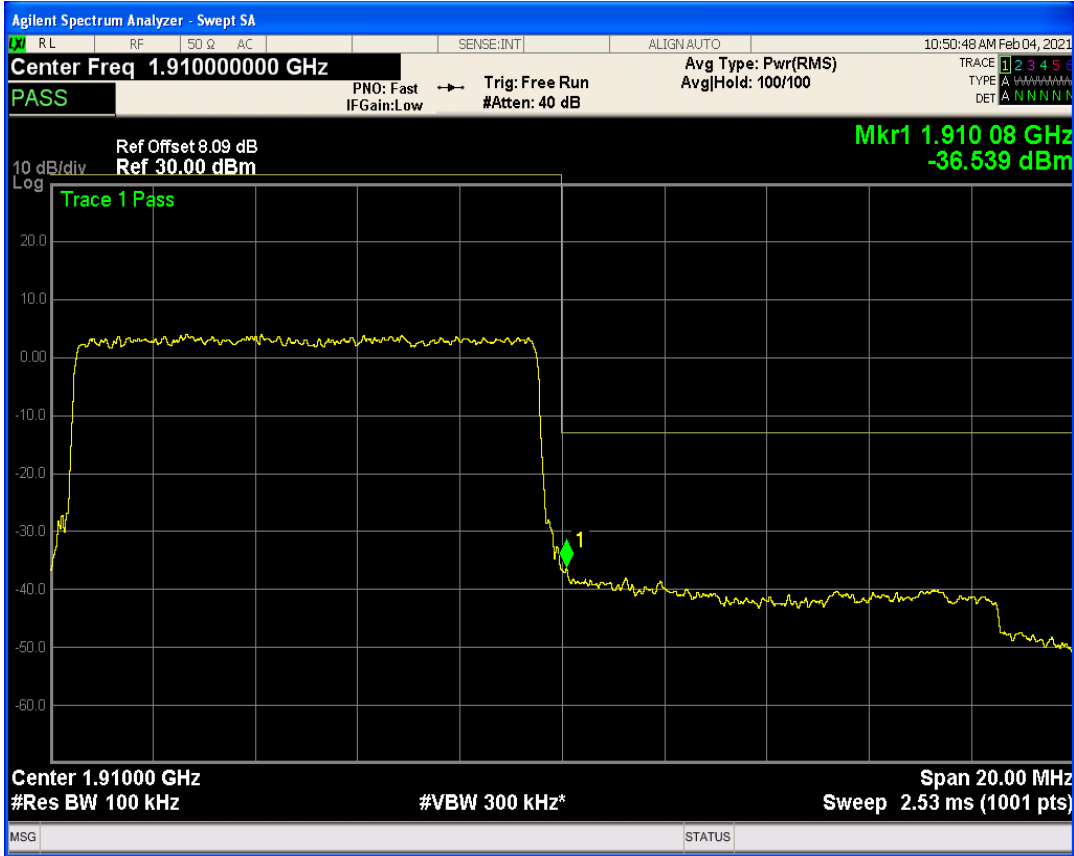

Band2 QPSK BW=10MHz Channel=19150 RB Size=1 Position=#0

Band2 QAM16 BW=10MHz Channel=18650 RB Size=50 Position=#0

Band2 QPSK BW=10MHz Channel=19150 RB Size=1 Position=#Max

Band2 QPSK BW=10MHz Channel=19150 RB Size=50 Position=#0