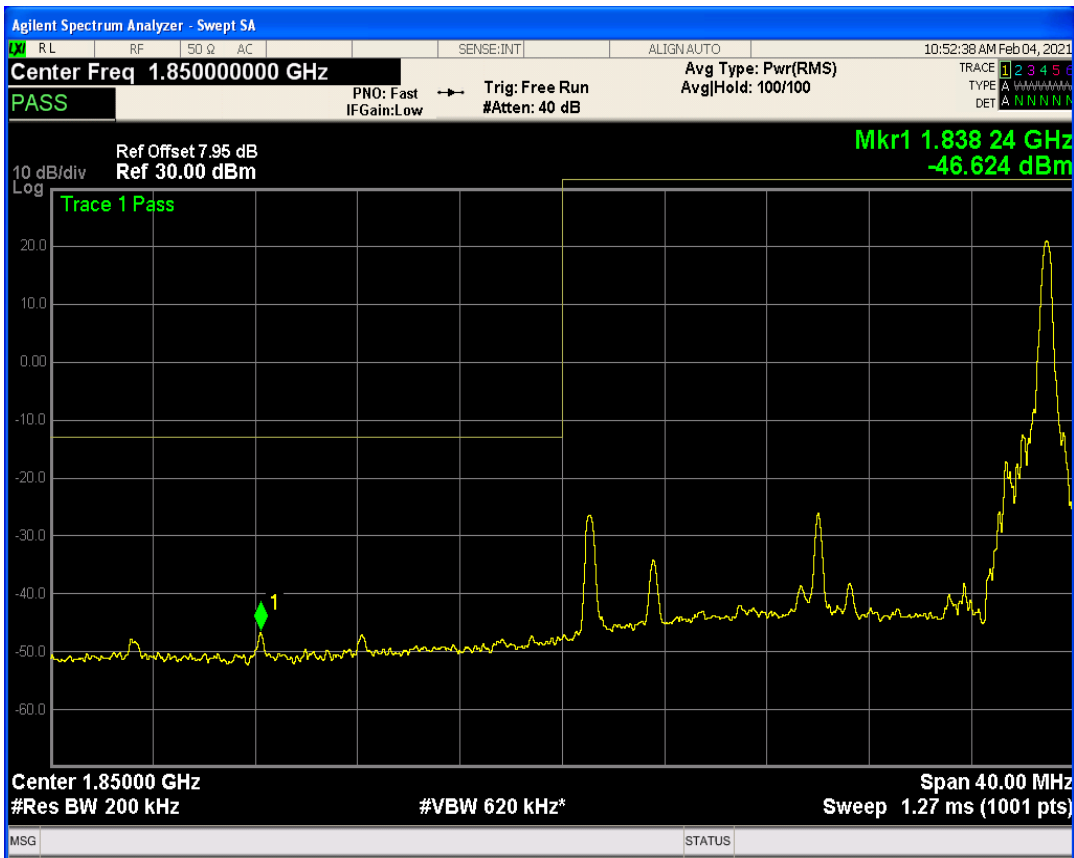

Band2 QAM16 BW=20MHz Channel=18700 RB Size=1 Position=#Max

Band2 QAM16 BW=20MHz Channel=18700 RB Size=1 Position=#0