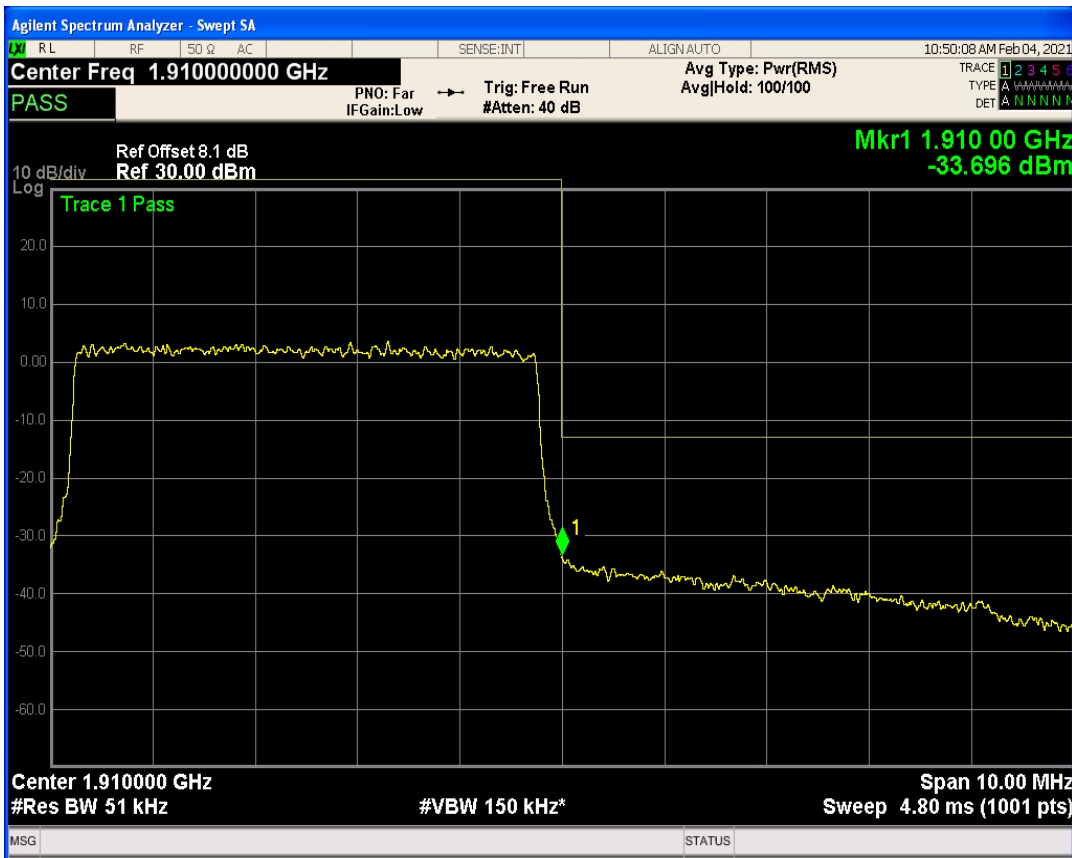

Band2 QAM16 BW=5MHz Channel=19175 RB Size=25 Position=#0

Band2 QPSK BW=10MHz Channel=18650 RB Size=1 Position=#Max