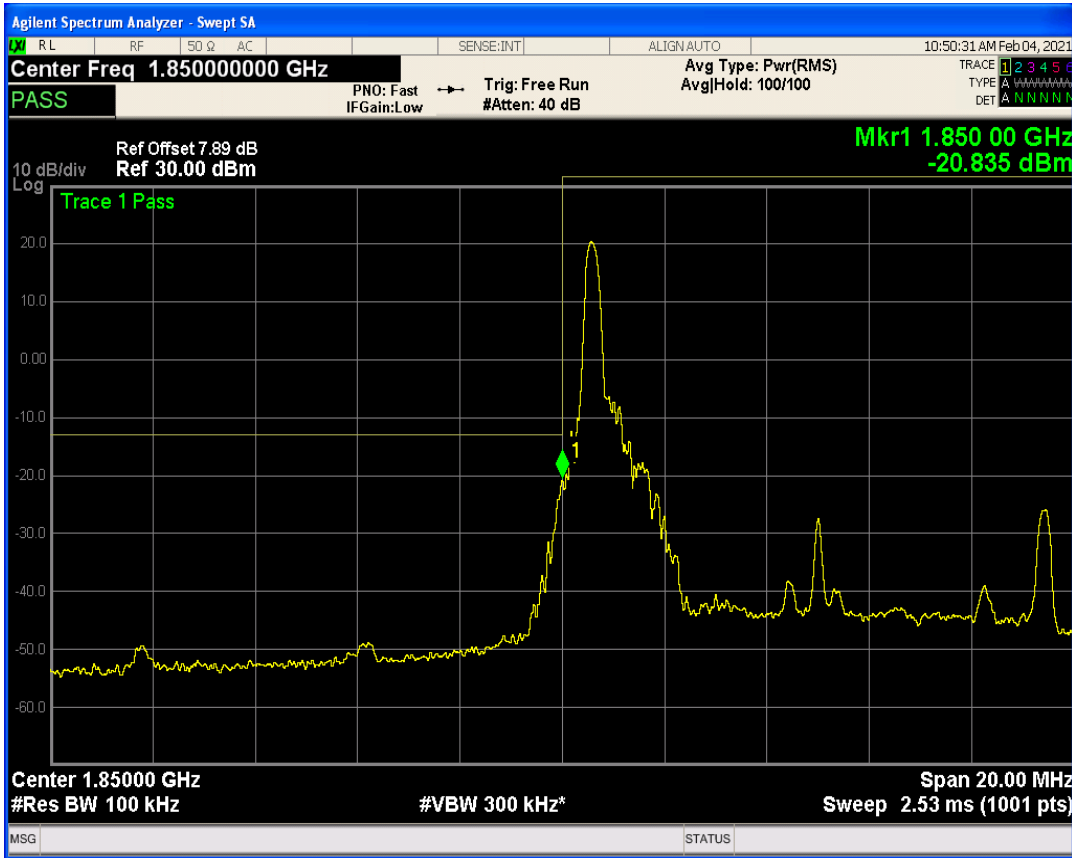

Band2 QPSK BW=10MHz Channel=18650 RB Size=1 Position=#0

Band2 QPSK BW=10MHz Channel=18650 RB Size=50 Position=#0

Band2 QAM16 BW=10MHz Channel=18650 RB Size=1 Position=#Max

Band2 QAM16 BW=10MHz Channel=18650 RB Size=1 Position=#0