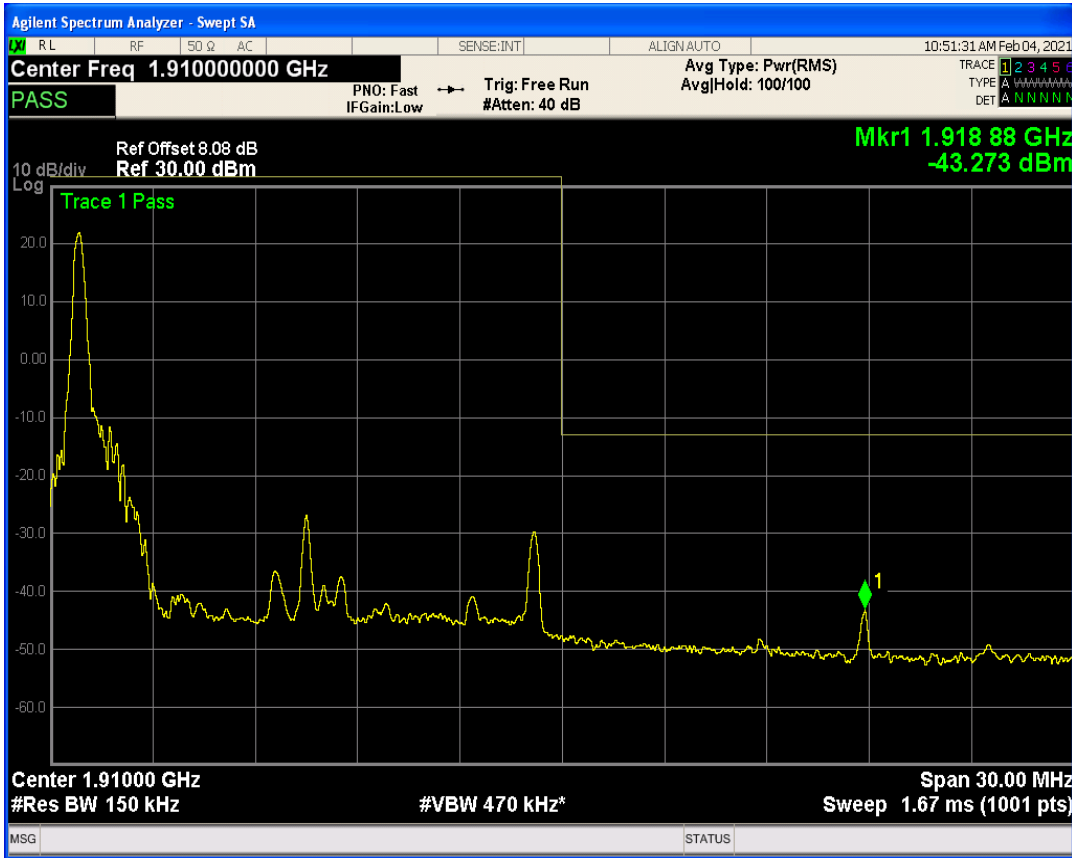

Band2 QPSK BW=15MHz Channel=19125 RB Size=1 Position=#0

Band2 QPSK BW=15MHz Channel=19125 RB Size=75 Position=#0