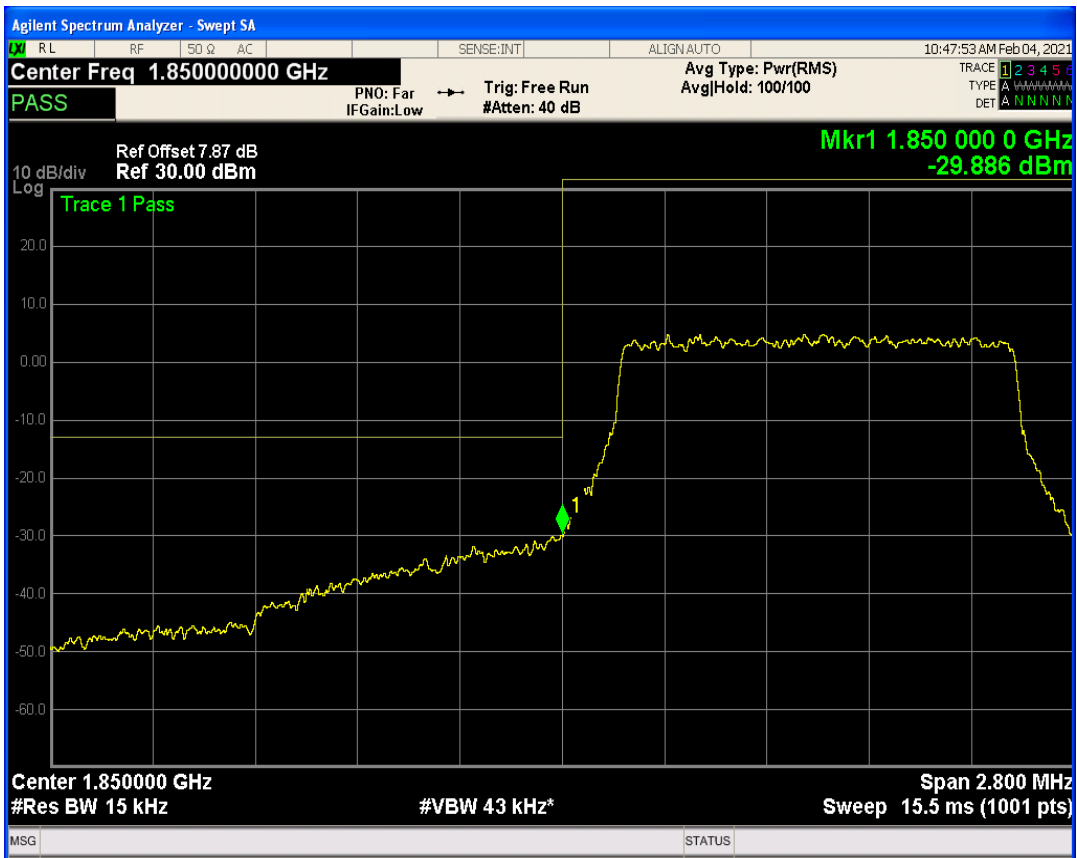

Band2 QPSK BW=1.4MHz Channel=18607 RB Size=1 Position=#Max

Band2 QPSK BW=1.4MHz Channel=18607 RB Size=6 Position=#0

Band2 QAM16 BW=1.4MHz Channel=18607 RB Size=1 Position=#0

Band2 QAM16 BW=1.4MHz Channel=18607 RB Size=1 Position=#Max

Band2 QAM16 BW=1.4MHz Channel=18607 RB Size=6 Position=#0

Band2 QPSK BW=1.4MHz Channel=19193 RB Size=1 Position=#0

Band2 QPSK BW=1.4MHz Channel=19193 RB Size=1 Position=#Max

Band2 QPSK BW=1.4MHz Channel=19193 RB Size=6 Position=#0