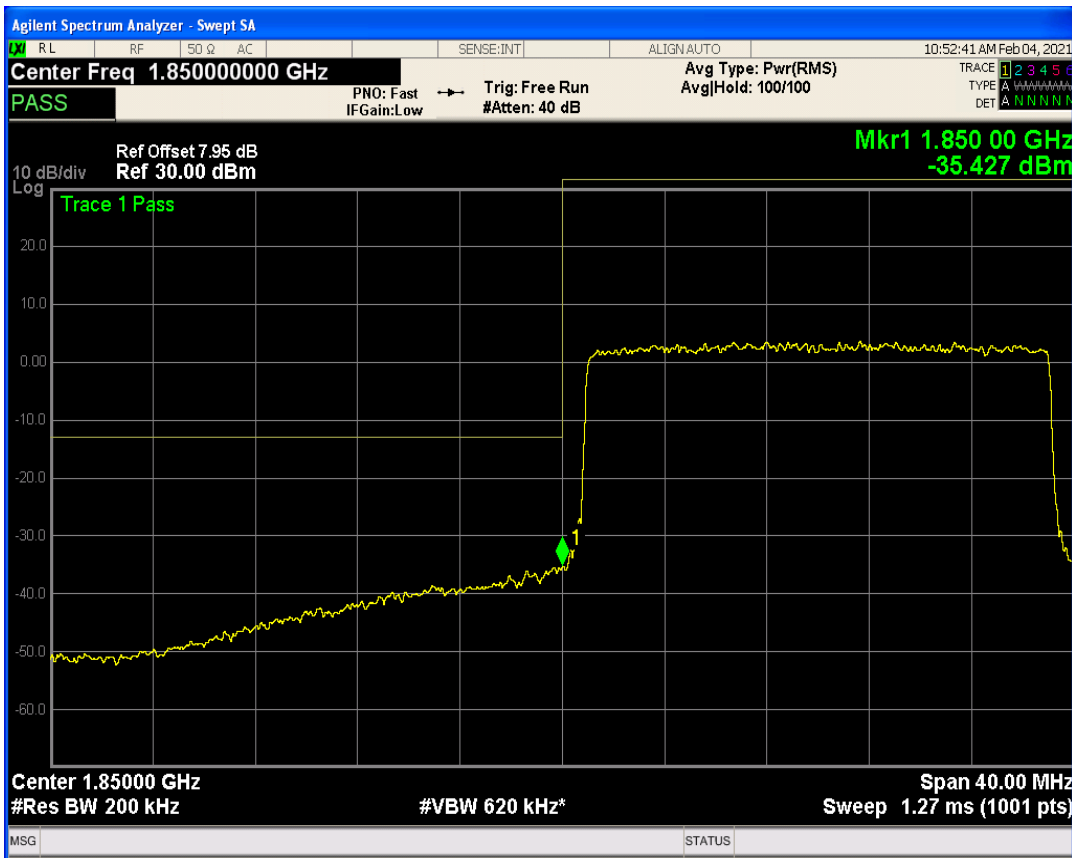

Band2 QAM16 BW=20MHz Channel=18700 RB Size=100 Position=#0

Band2 QPSK BW=20MHz Channel=19100 RB Size=1 Position=#0