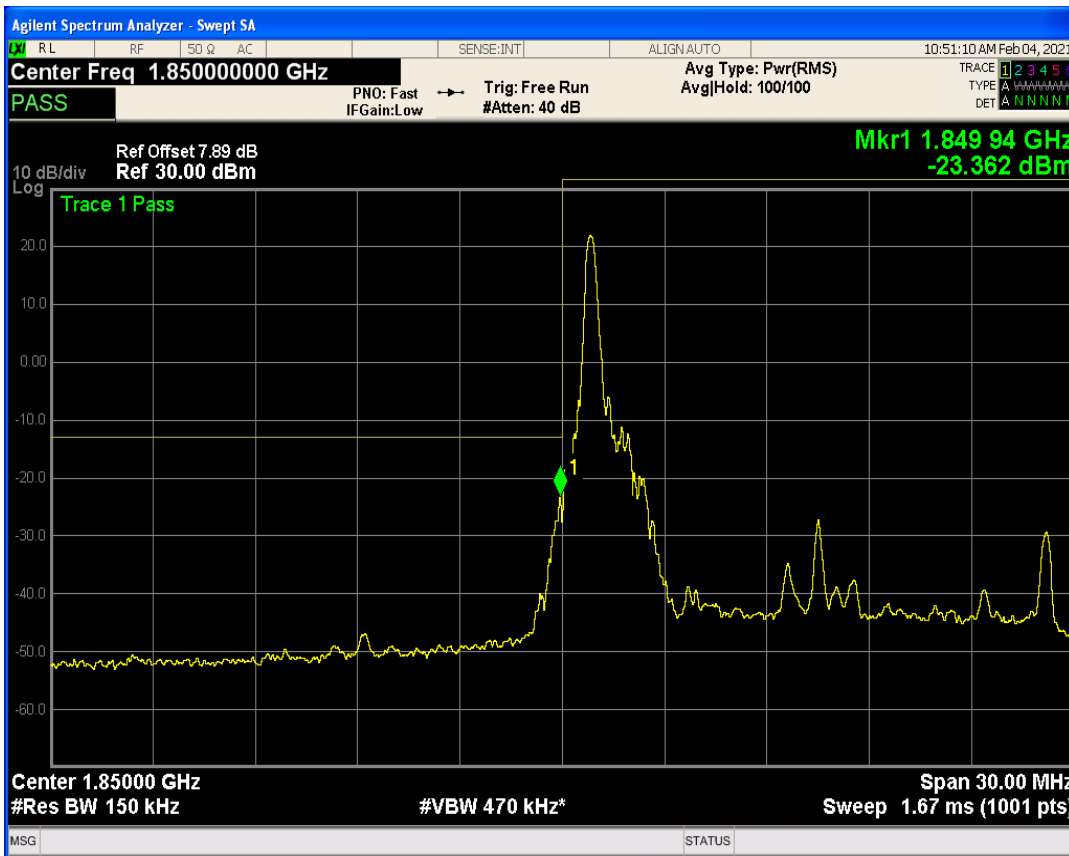

Band2 QPSK BW=15MHz Channel=18675 RB Size=1 Position=#0

Band2 QAM16 BW=10MHz Channel=19150 RB Size=50 Position=#0