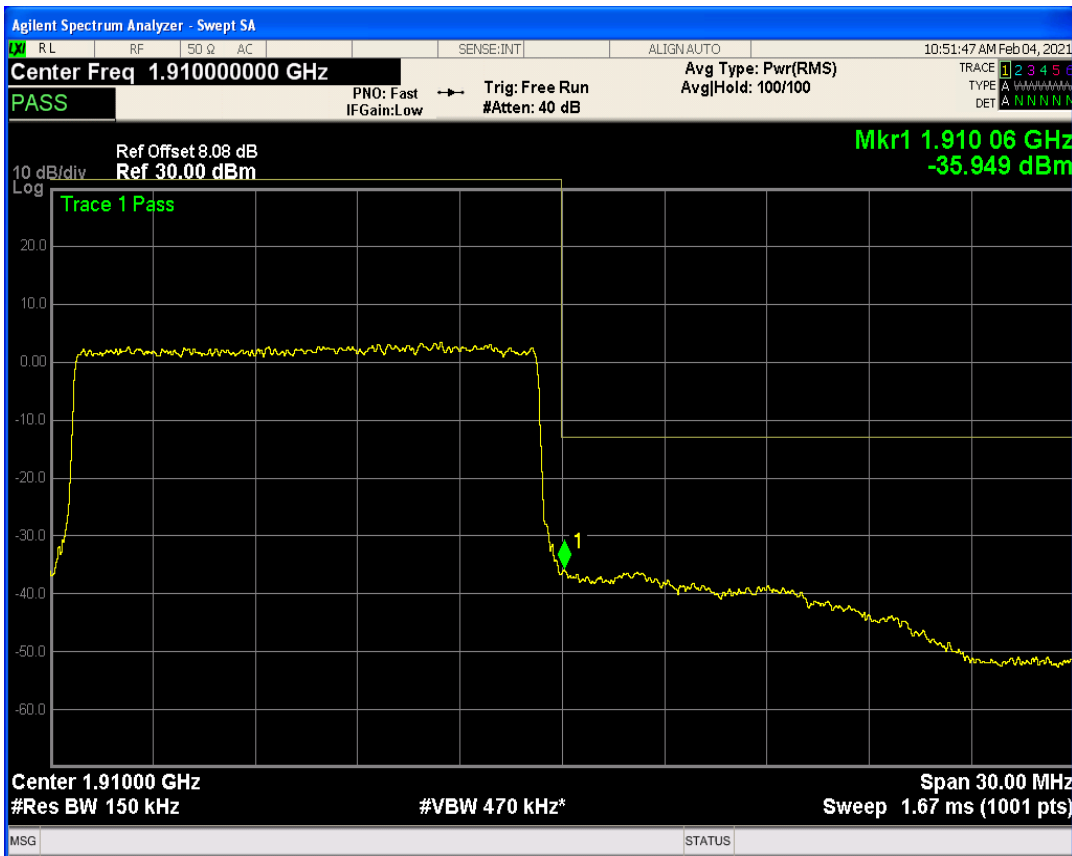

Band2 QAM16 BW=15MHz Channel=19125 RB Size=75 Position=#0

Band2 QPSK BW=20MHz Channel=18700 RB Size=1 Position=#0