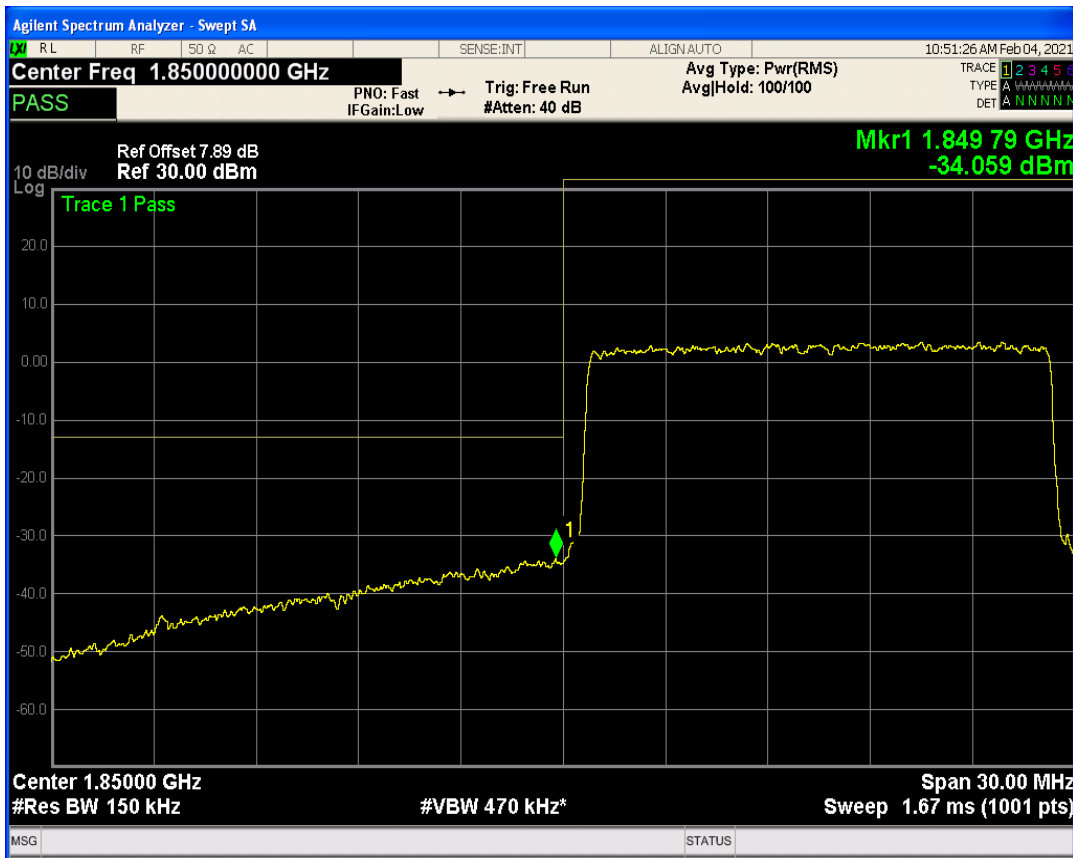

Band2 QAM16 BW=15MHz Channel=18675 RB Size=75 Position=#0

Band2 QPSK BW=15MHz Channel=19125 RB Size=1 Position=#0