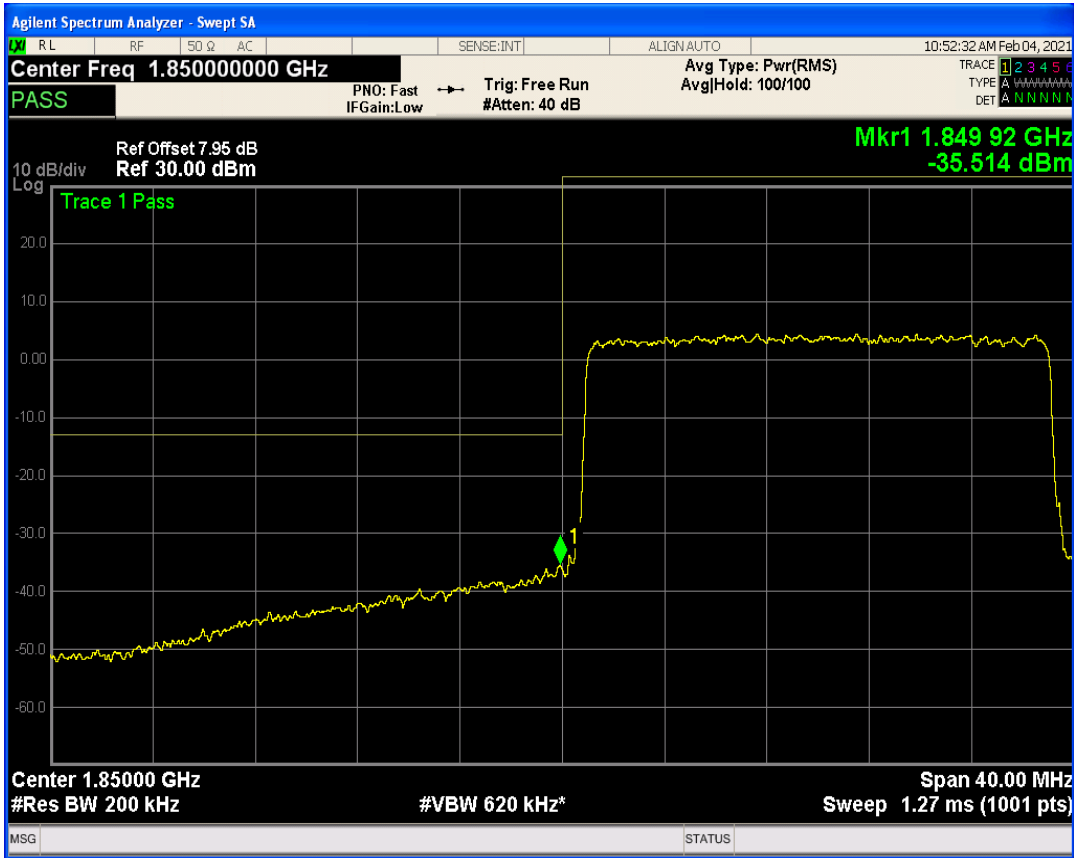

Band2 QPSK BW=20MHz Channel=18700 RB Size=100 Position=#0

Band2 QAM16 BW=20MHz Channel=18700 RB Size=1 Position=#Max