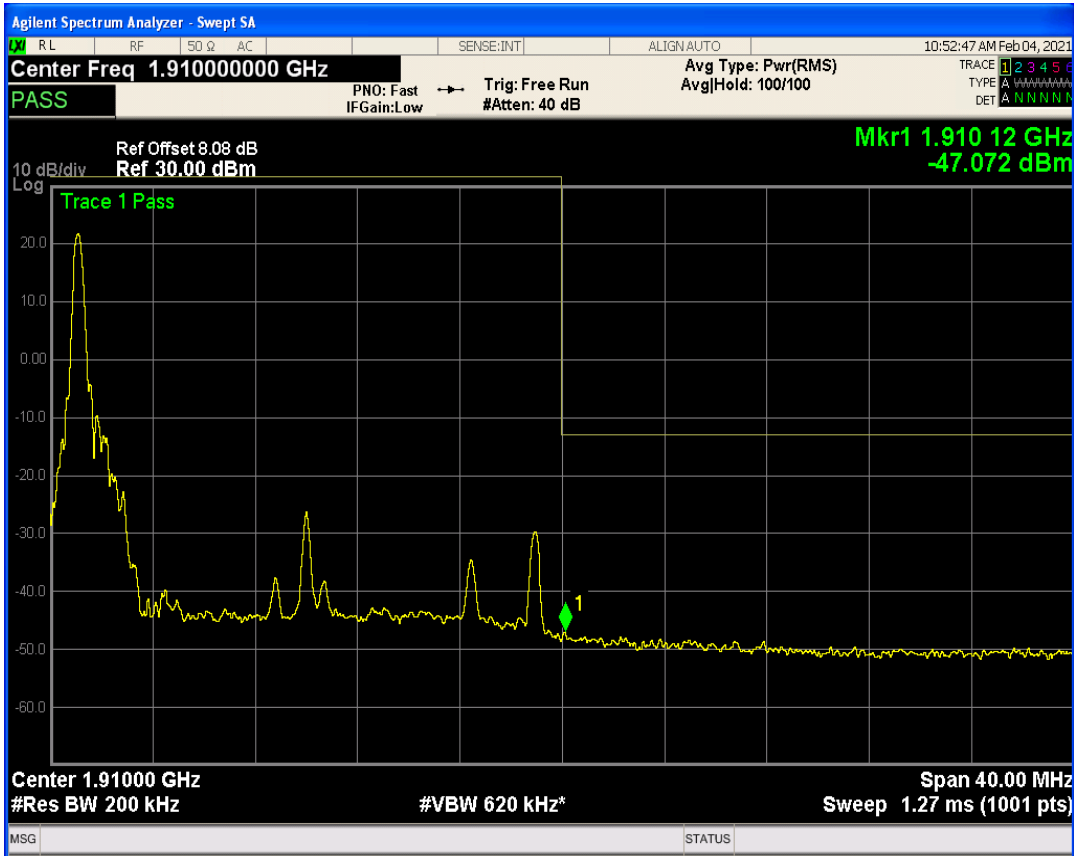

Band2 QPSK BW=20MHz Channel=19100 RB Size=1 Position=#0

Band2 QPSK BW=20MHz Channel=19100 RB Size=1 Position=#Max