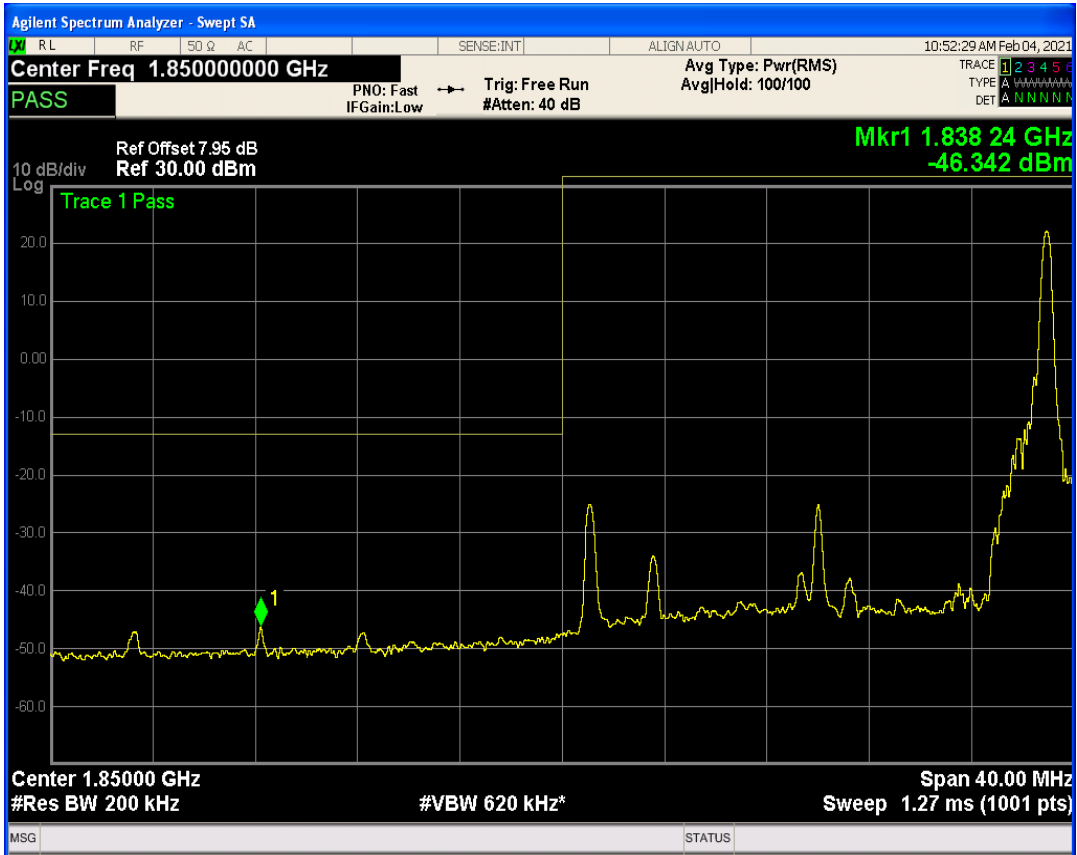

Band2 QPSK BW=20MHz Channel=18700 RB Size=1 Position=#Max

Band2 QPSK BW=20MHz Channel=18700 RB Size=100 Position=#0