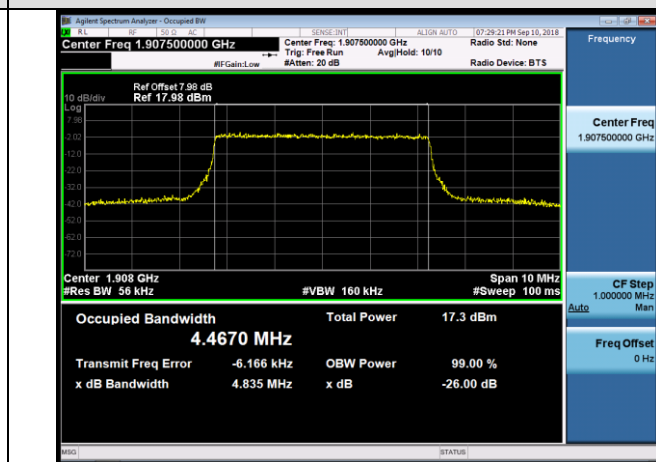

LCH_QPSK_25RB#0

LCH_16QAM_25RB#0

MCH_QPSK_25RB#0

MCH_16QAM_25RB#0

HCH_QPSK_25RB#0

HCH_16QAM_25RB#0

Channel Bandwidth: 10 MHz

LCH_QPSK_50RB#0