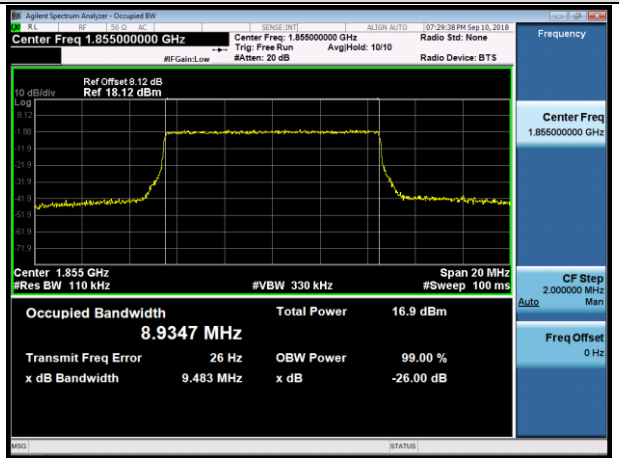

LCH_16QAM_50RB#0