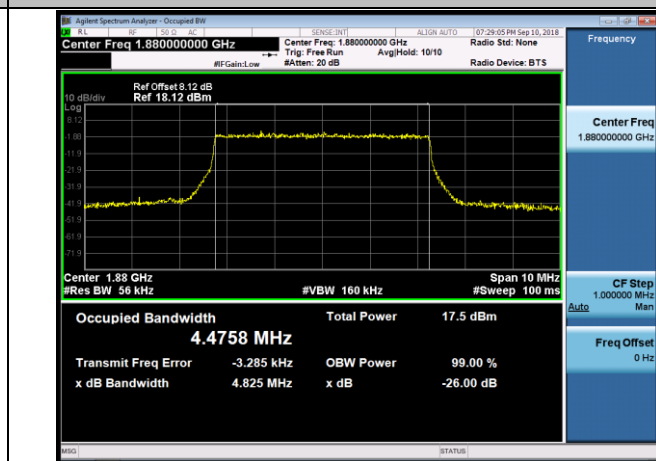

LCH_QPSK_25RB#0

LCH_16QAM_25RB#0

MCH_QPSK_25RB#0

MCH_16QAM_25RB#0

HCH_QPSK_25RB#0

HCH_16QAM_25RB#0

Channel Bandwidth: 10 MHz

LCH_QPSK_50RB#0