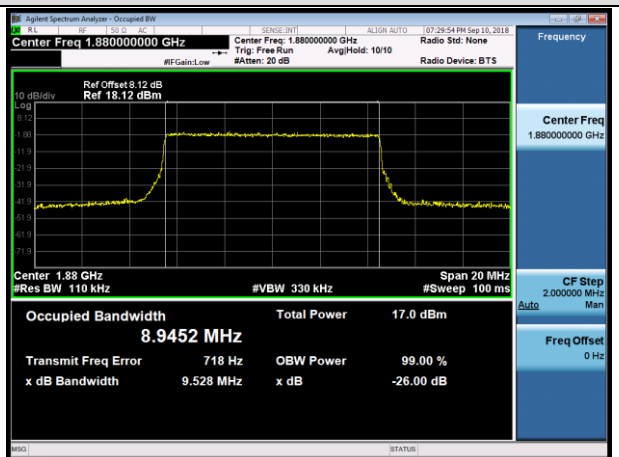

MCH_16QAM_50RB#0