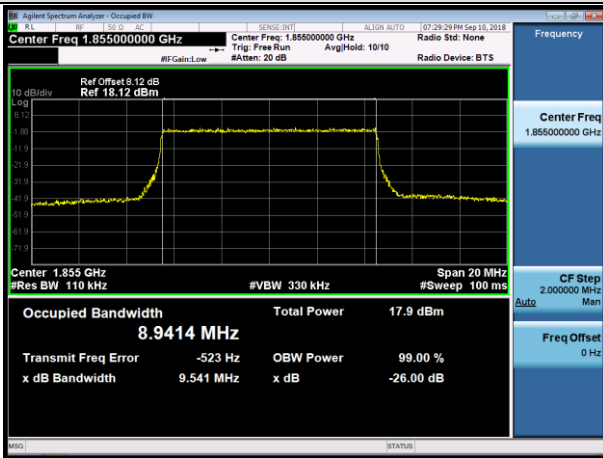

LCH_QPSK_25RB#0

LCH_16QAM_25RB#0

MCH_QPSK_25RB#0

MCH_16QAM_25RB#0

HCH_QPSK_25RB#0

HCH_16QAM_25RB#0

Channel Bandwidth: 10 MHz

LCH_QPSK_50RB#0