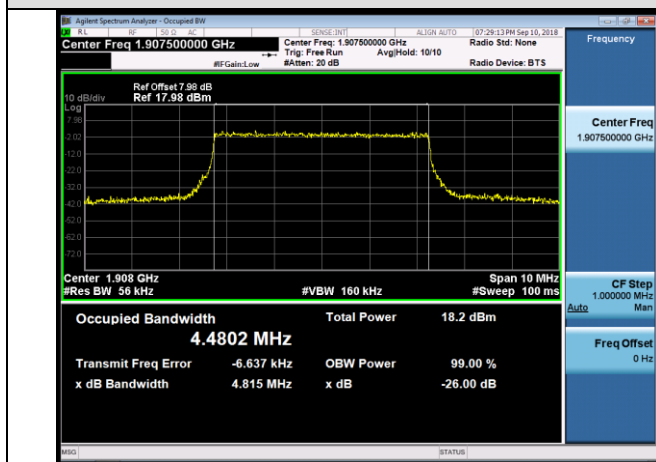

LCH_QPSK_25RB#0

LCH_16QAM_25RB#0

MCH_QPSK_25RB#0

MCH_16QAM_25RB#0

HCH_QPSK_25RB#0

HCH_16QAM_25RB#0

Channel Bandwidth: 10 MHz

LCH_QPSK_50RB#0