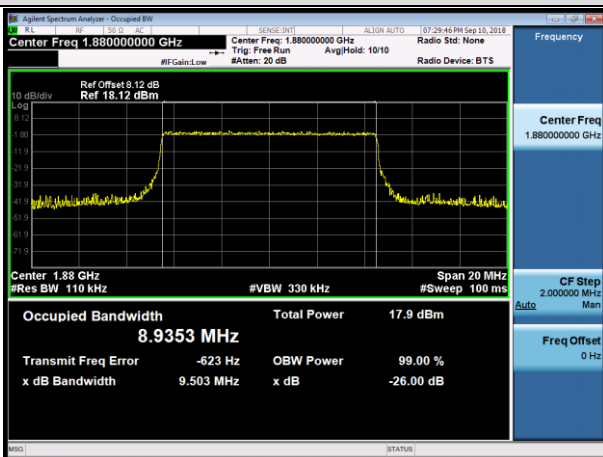

MCH_QPSK_50RB#0