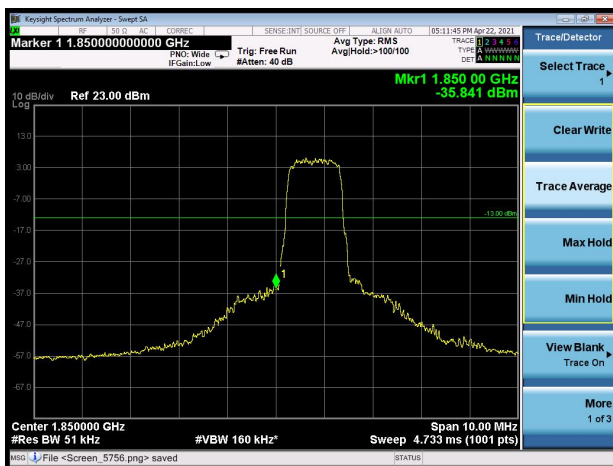

LTE Band 25 3MHz QPSK 100%RB CH-Low

LTE Band 25 3MHz QPSK 100%RB CH-High

LTE Band 25 5MHz QPSK 1RB CH-Low

LTE Band 25 5MHz QPSK 1RB CH-High

LTE Band 25 5MHz QPSK 100%RB CH-Low

LTE Band 25 5MHz QPSK 100%RB CH-High