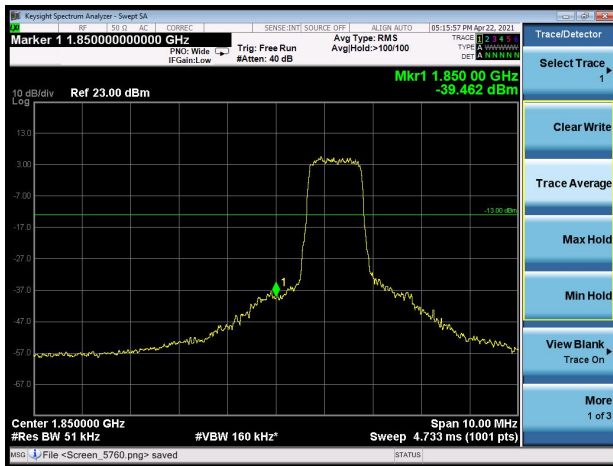

LTE Band 25 10MHz QPSK 100%RB CH-Low