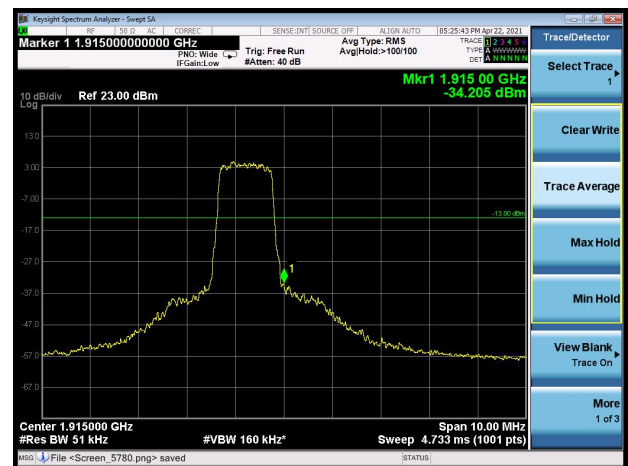

LTE Band 25 3MHz QPSK 100%RB CH-Low

LTE Band 25 3MHz QPSK 100%RB CH-High

LTE Band 25 5MHz QPSK 1RB CH-Low

LTE Band 25 5MHz QPSK 1RB CH-High

LTE Band 25 5MHz QPSK 100%RB CH-Low

LTE Band 25 5MHz QPSK 100%RB CH-High