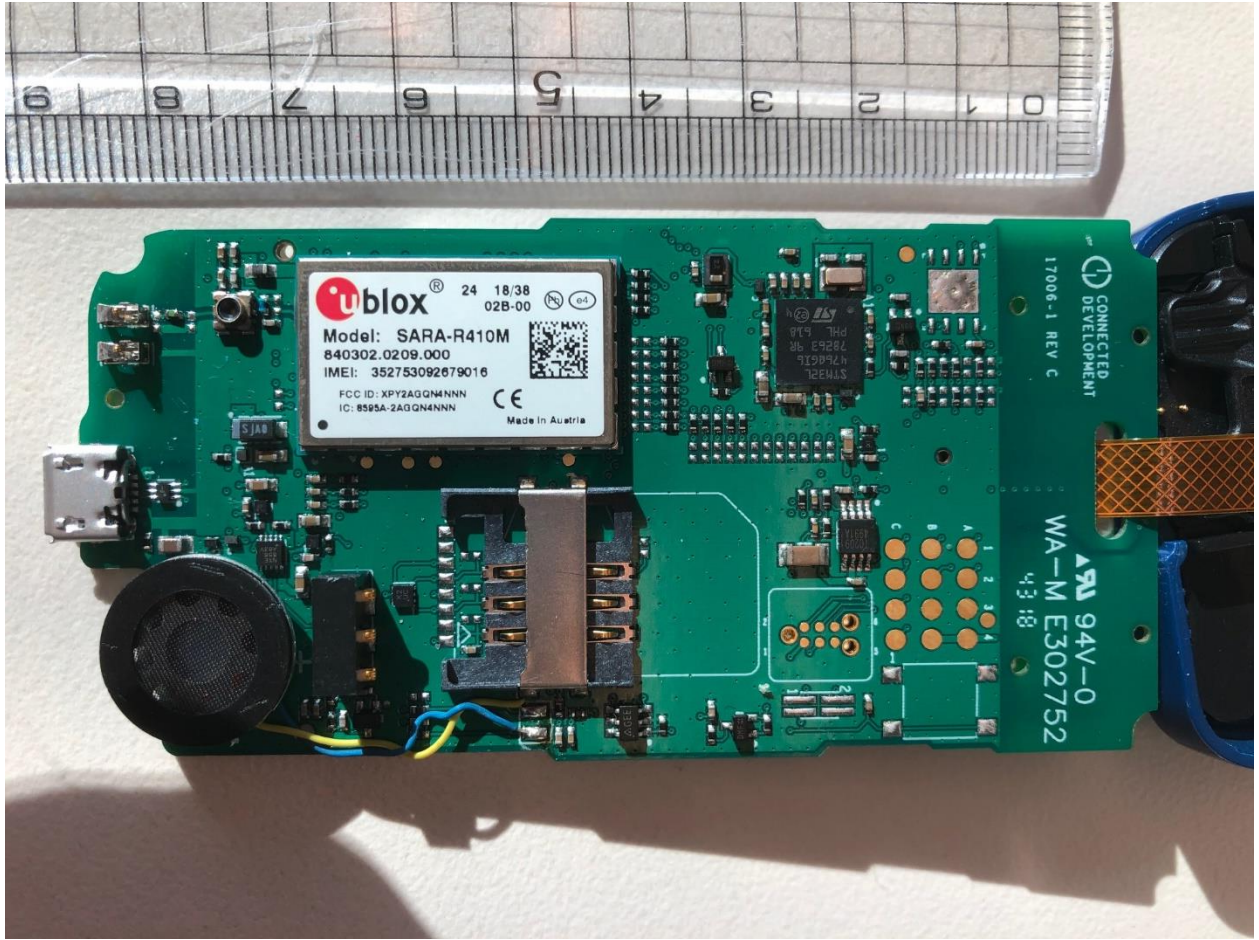

Internal Pictures:

Smart Meter – iGlucose – FCC ID: 2AHYZGM291CAT-M1

ublox® 24 18/38 02B-00
Model: SARA-R410M
840302.0209.000
IMEI: 352753092079016
FCC ID: XPY2AGQ4NNN
IC: 8505A-2A0Q4NNN
Made in Austria

CONNECTED
DEVELOPMENT™
17006-1 REV C

941 94V-0
WA-M E302752
4318

STM32L1
4296G16
728B3 9R
PRL 610