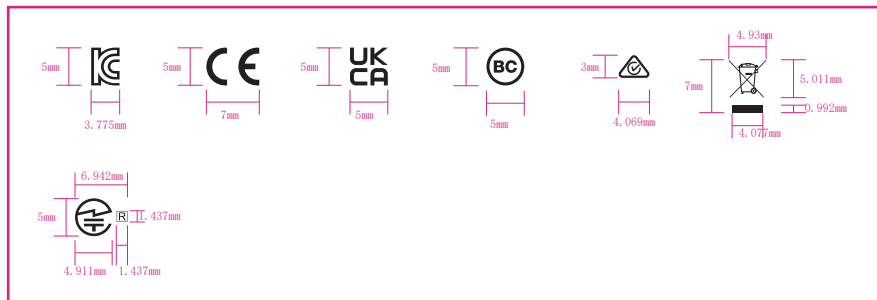

英文字体: Helvetica Neue Regular
 中文字体: 思源黑体 CN Regular

L

英文字体: Helvetica Neue Regular
 中文字体: 思源黑体 CN Regular

R