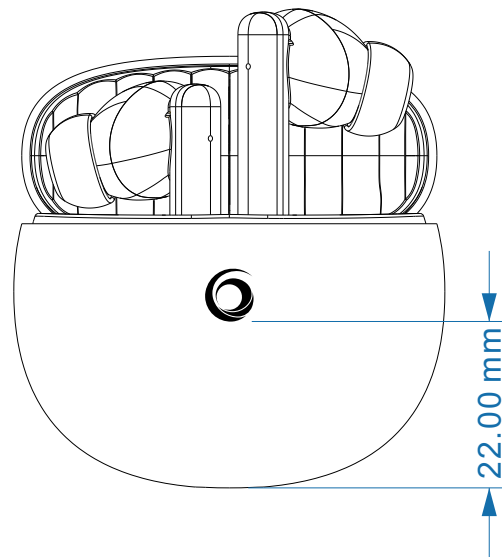

6.404mm
7mm

左右居中印刷
工艺:丝印银色

认证 20230221

工艺:镭雕