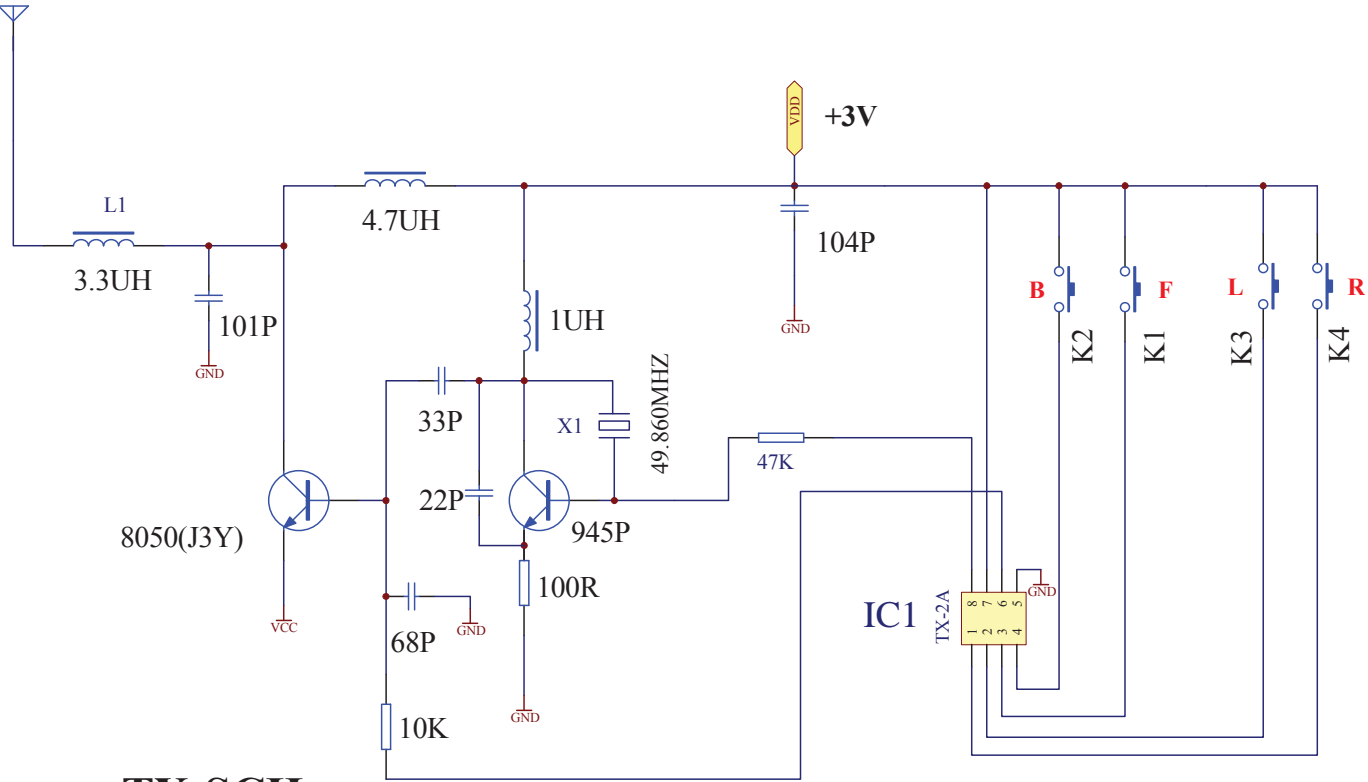

ANTENNA  
49.86MHz

**TX-SCH**

**49M 发射原理**