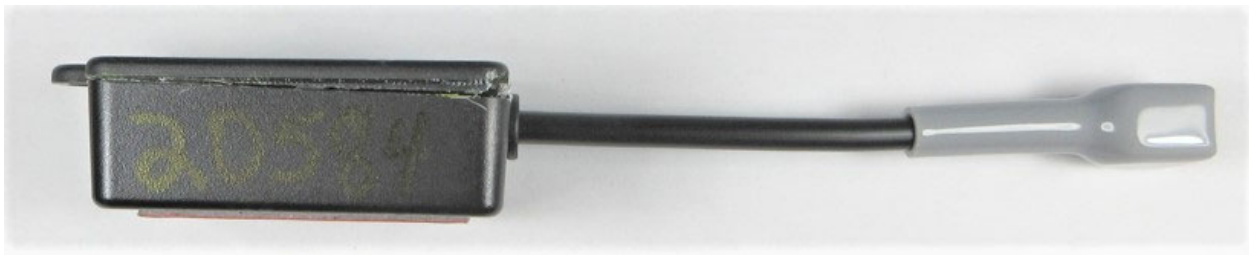

BBT
Model: BBT v2
FCC ID: 2AHXD-5267706

BCycle, LLC

Bike Side Module configuration

External Photos

Company: BCycle
Model: BBT v2
Name: BBT
Date: 09-28-2021
Photo Description: **Bike Side Module: Side 1**

BBT
Model: BBT v2
FCC ID: 2AHXD-5267706

BCycle, LLC

Bike Side Module configuration

External Photos

Company: BCycle
Model: BBT v2
Name: BBT
Date: 09-28-2021
Photo Description: **Bike Side Module: Side 1 – with connector boot pulled back**

BBT
Model: BBT v2
FCC ID: 2AHXD-5267706

BCycle, LLC

Bike Side Module configuration

External Photos

Company: BCycle
Model: BBT v2
Name: BBT
Date: 09-28-2021

Photo Description: **Bike Side Module: Side 2**

Photo Description: **Bike Side Module: Side 3**