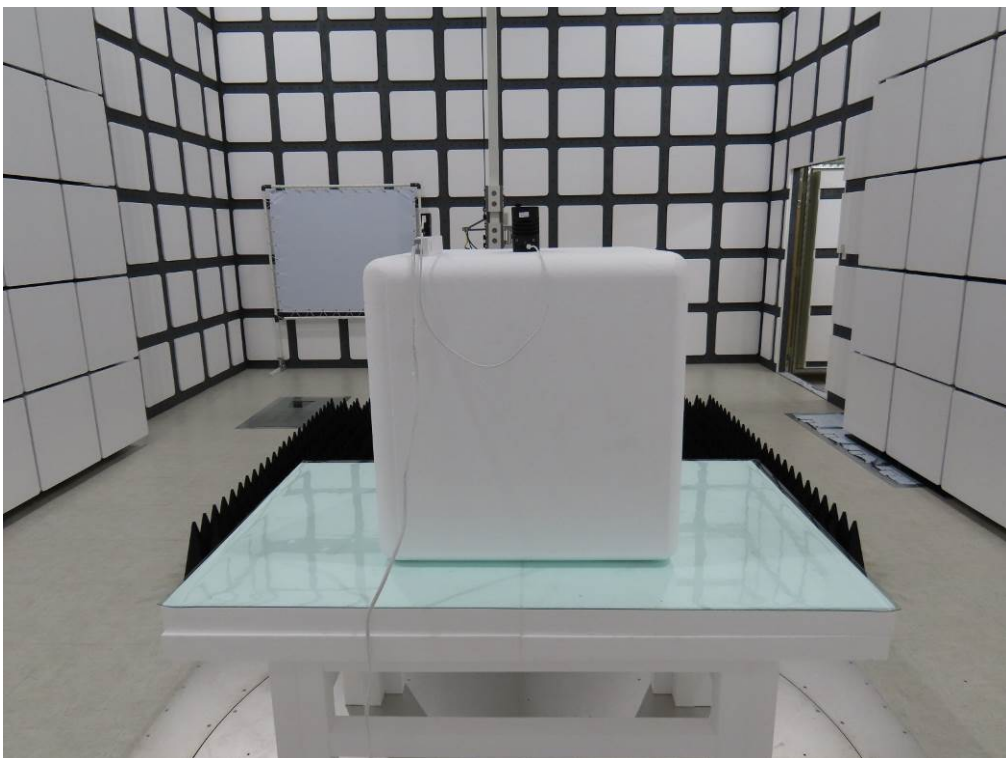

Registration number: W6M22310-23012-FCC
FCC ID: 2AHWITWCLV38A