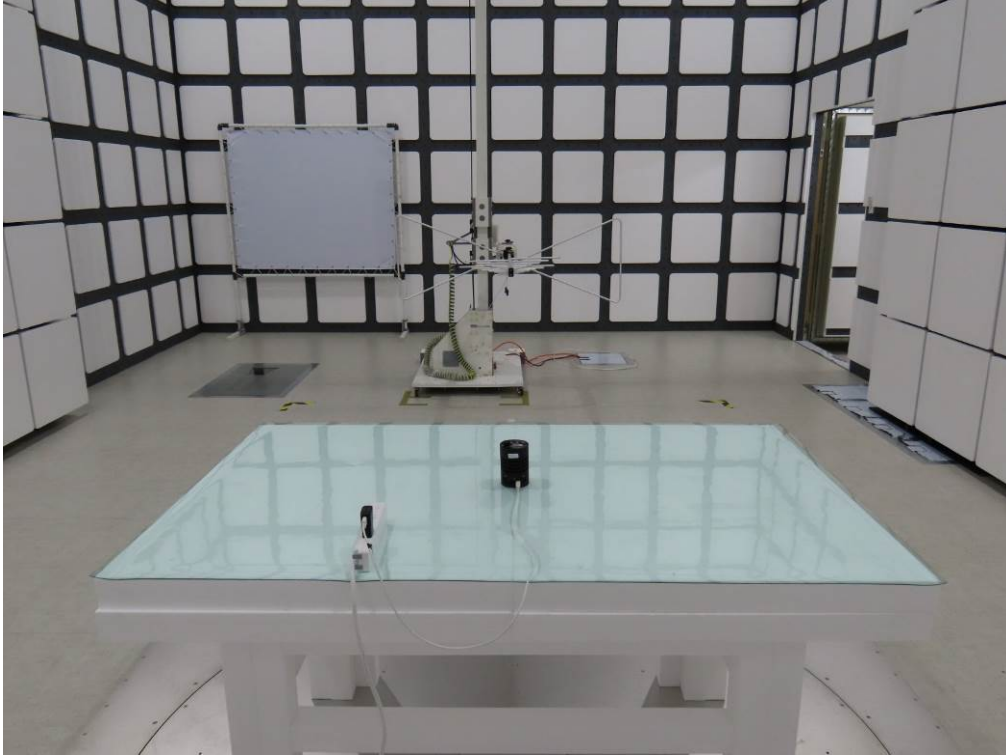

Registration number: W6M22310-23012-FCC
FCC ID: 2AHWITWCLV38A