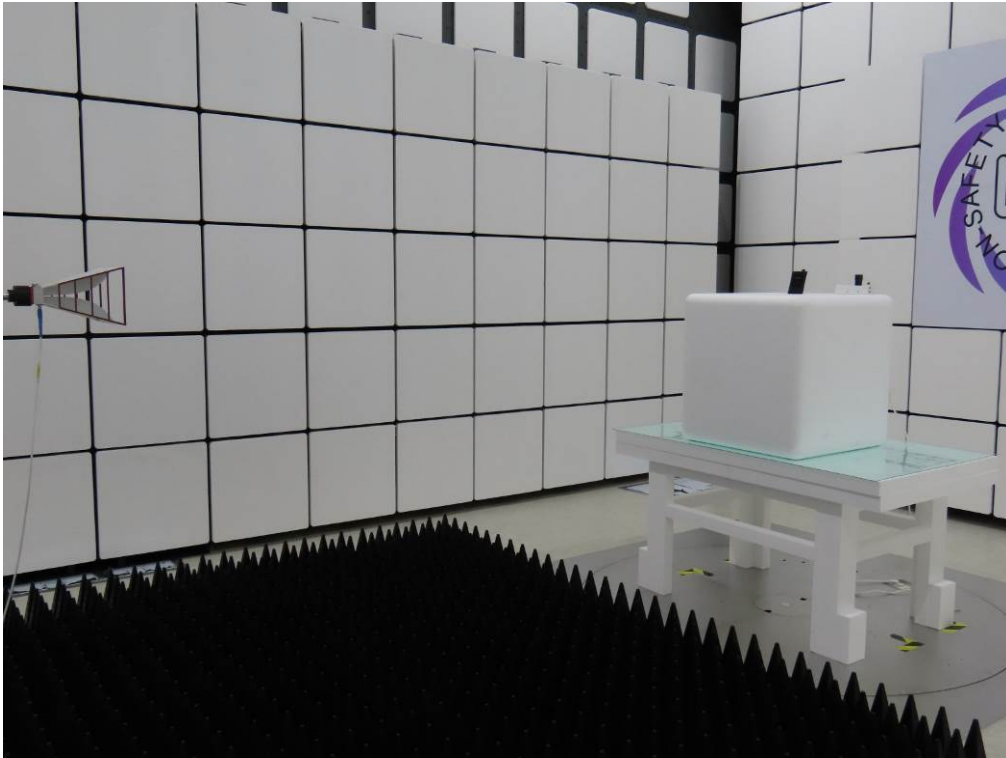

Registration number: W6M22310-23012-FCC
FCC ID: 2AHWITWCLV38A