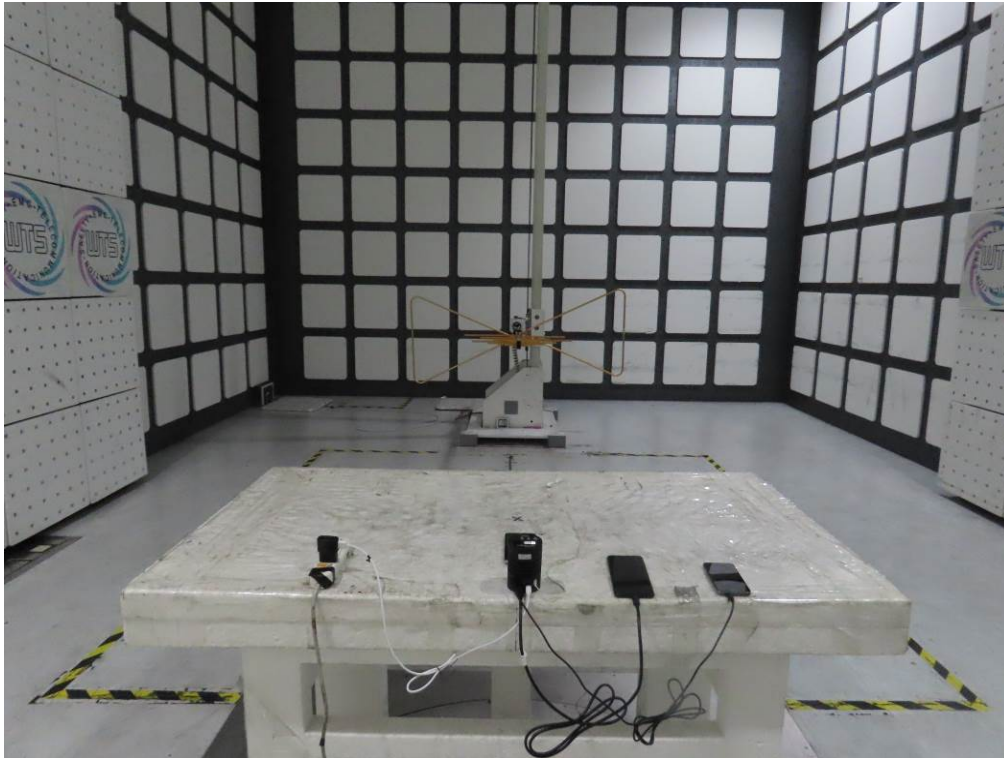

Registration number: W6M22310-23012-FCC

FCC ID: 2AHWITWCLV38A

**Set Up Photo of Radiated Emission**

**EMI**

**Below 1 GHz**

Registration number: W6M22310-23012-FCC  
FCC ID: 2AHWITWCLV38A

Above 1 GHz

Registration number: W6M22310-23012-FCC  
FCC ID: 2AHWITWCLV38A

# Worldwide Testing Services(Taiwan) Co., Ltd.

Registration number: W6M22310-23012-FCC

FCC ID: 2AHWITWCLV38A

RF

Below 1 GHz

Registration number: W6M22310-23012-FCC  
FCC ID: 2AHWITWCLV38A

Above 1 GHz

Registration number: W6M22310-23012-FCC  
FCC ID: 2AHWITWCLV38A