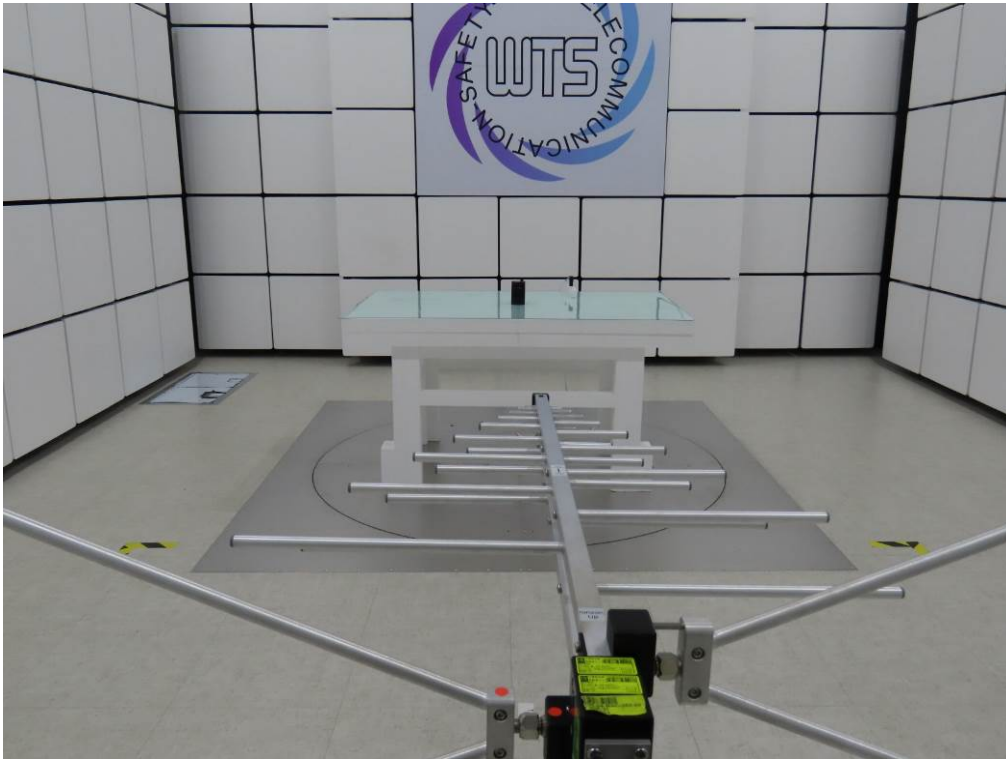

Worldwide Testing Services(Taiwan) Co., Ltd.

Registration number: W6M22310-23012-FCC

FCC ID: 2AHWITWCLV38A

RF

Below 1 GHz