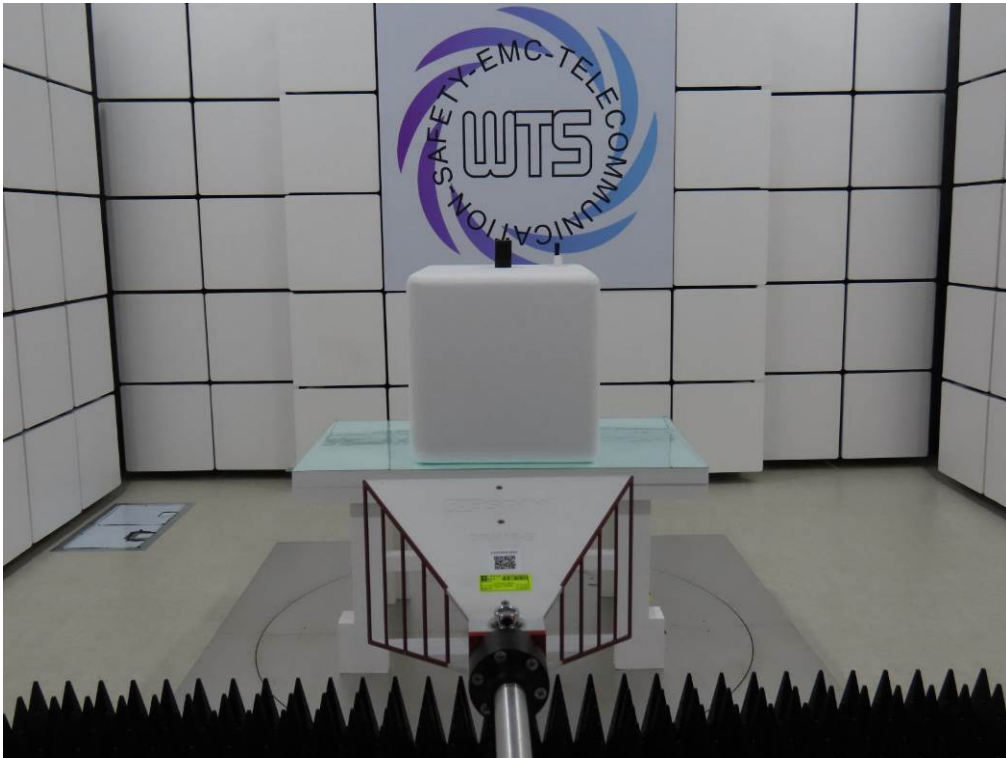

Registration number: W6M22310-23012-FCC
FCC ID: 2AHWITWCLV38A

Above 1 GHz