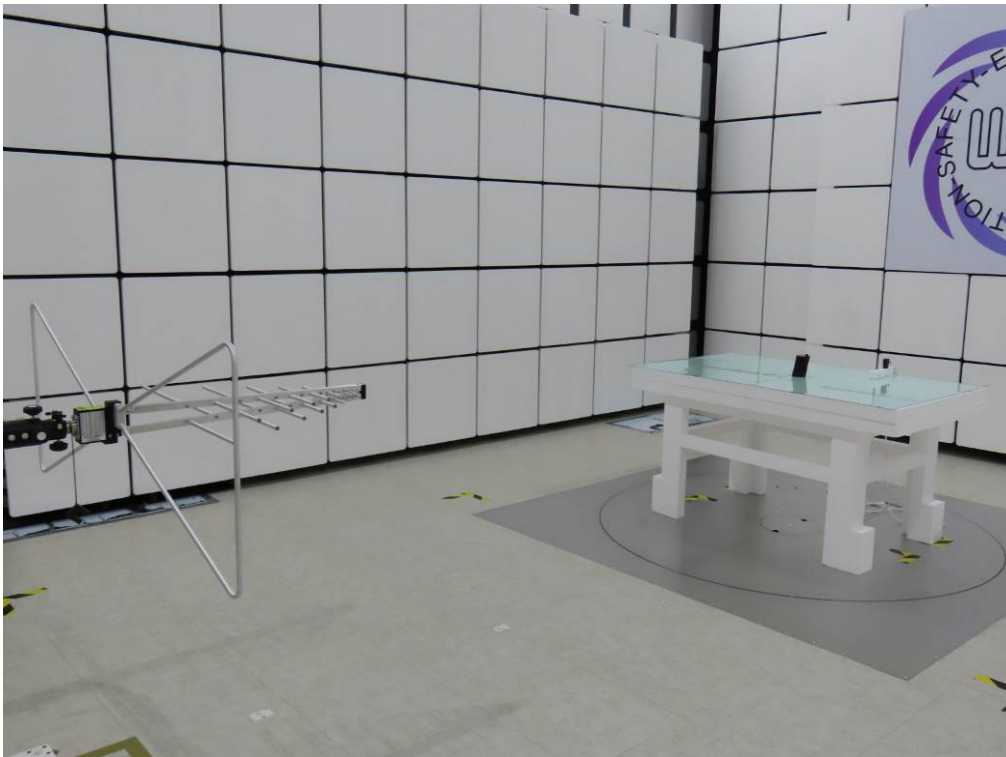

Worldwide Testing Services(Taiwan) Co., Ltd.

Registration number: W6M22310-23012-FCC

FCC ID: 2AHWITWCLV38A

RF

Below 1 GHz