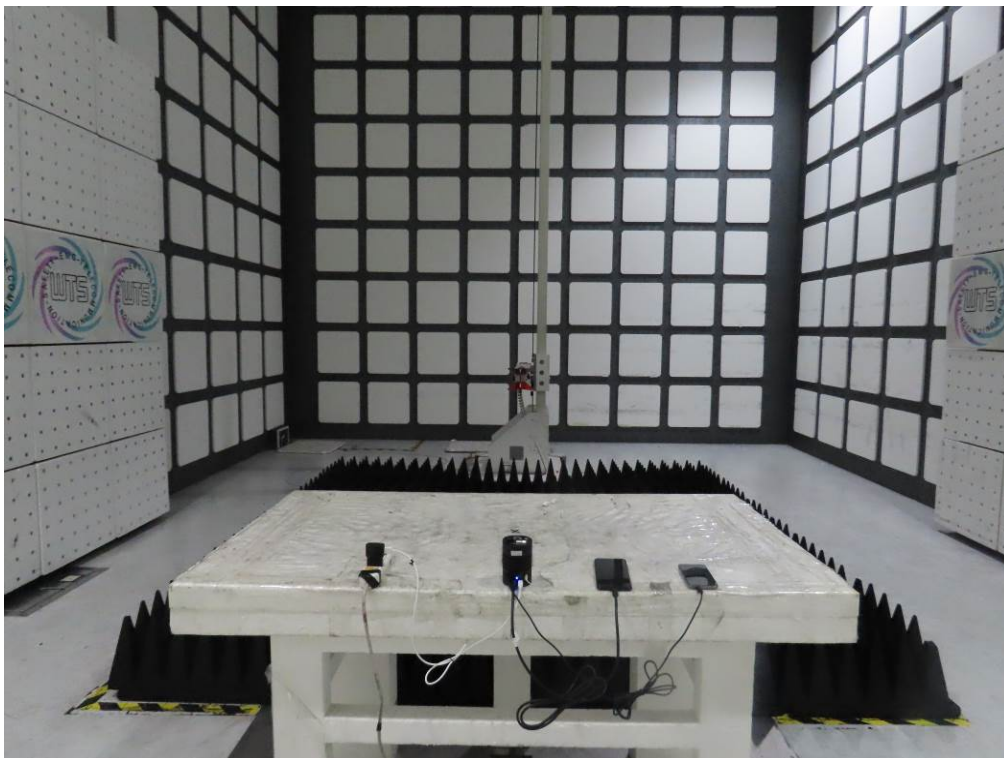

Registration number: W6M22310-23012-FCC

FCC ID: 2AHWITWCLV38A

**Set Up Photo of Radiated Emission**

**EMI**

**Below 1 GHz**

Registration number: W6M22310-23012-FCC  
FCC ID: 2AHWITWCLV38A

Above 1 GHz

Registration number: W6M22310-23012-FCC  
FCC ID: 2AHWITWCLV38A