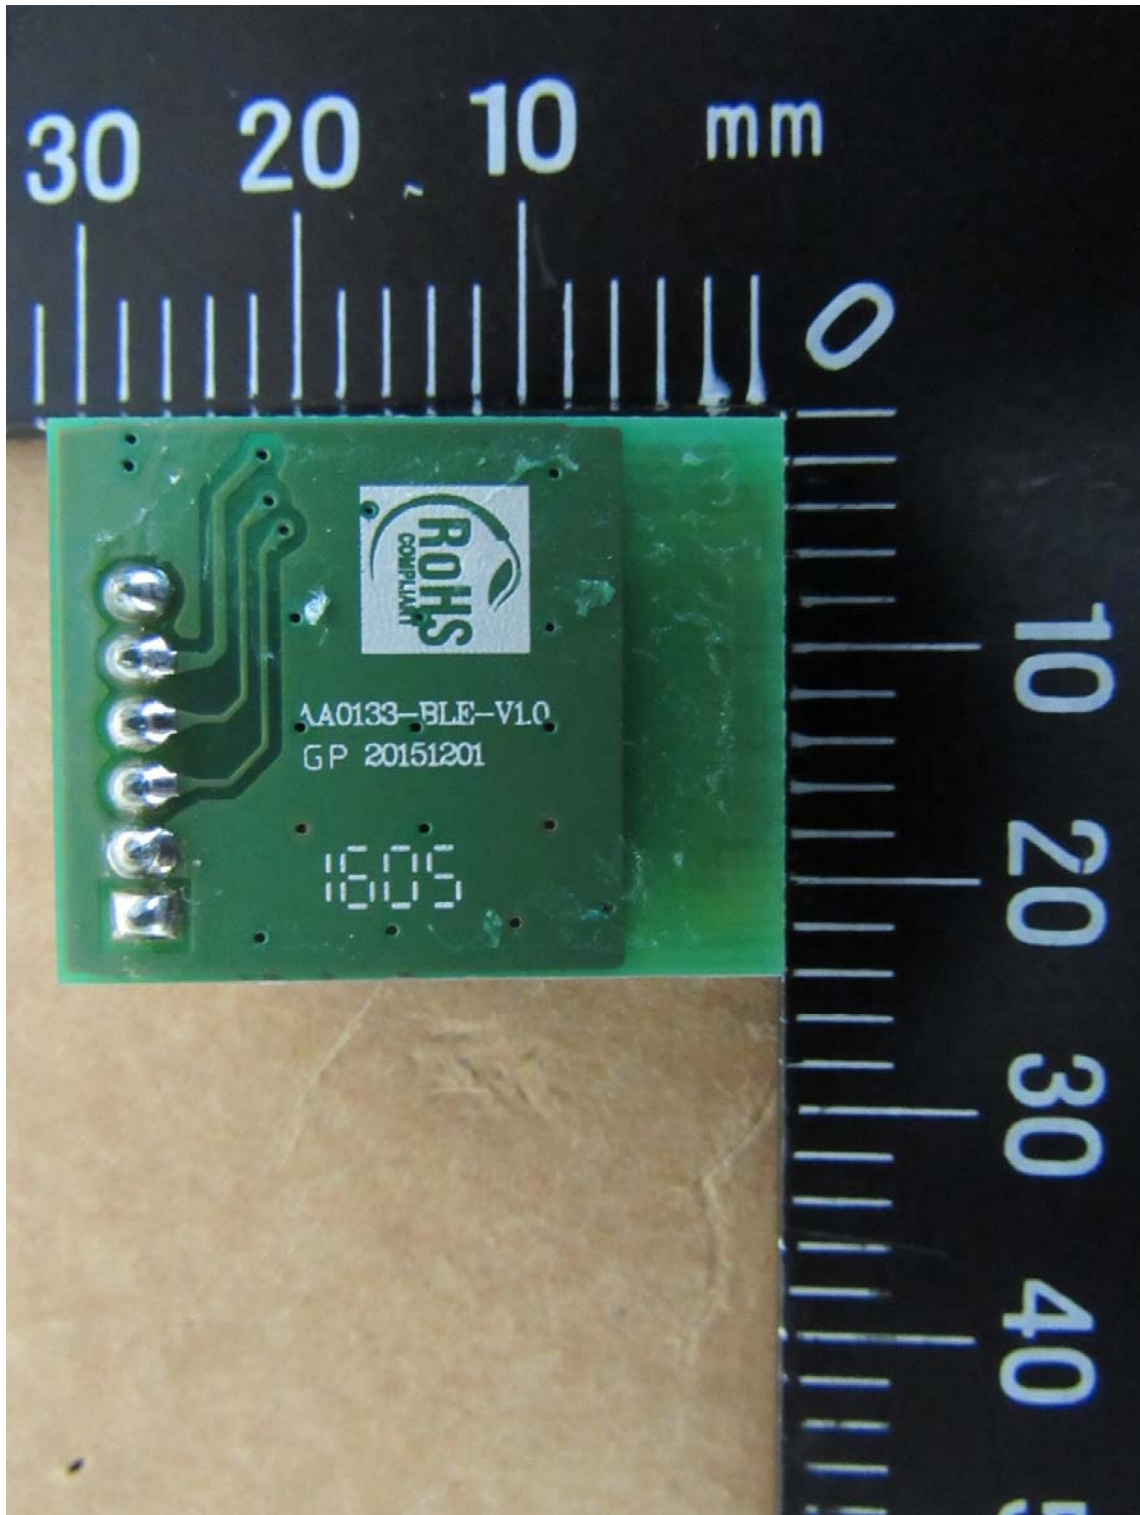

Registration number: W6M21610-16336-C-1
FCC ID: 2AHVLYJAPPONEDYACO

EUT Photos

Worldwide Testing Services(Taiwan) Co., Ltd.

Registration number: W6M21610-16336-C-1
FCC ID: 2AHVLYJAPPONEDYACO

Registration number: W6M21610-16336-C-1
FCC ID: 2AHVLYJAPPONEDYACO