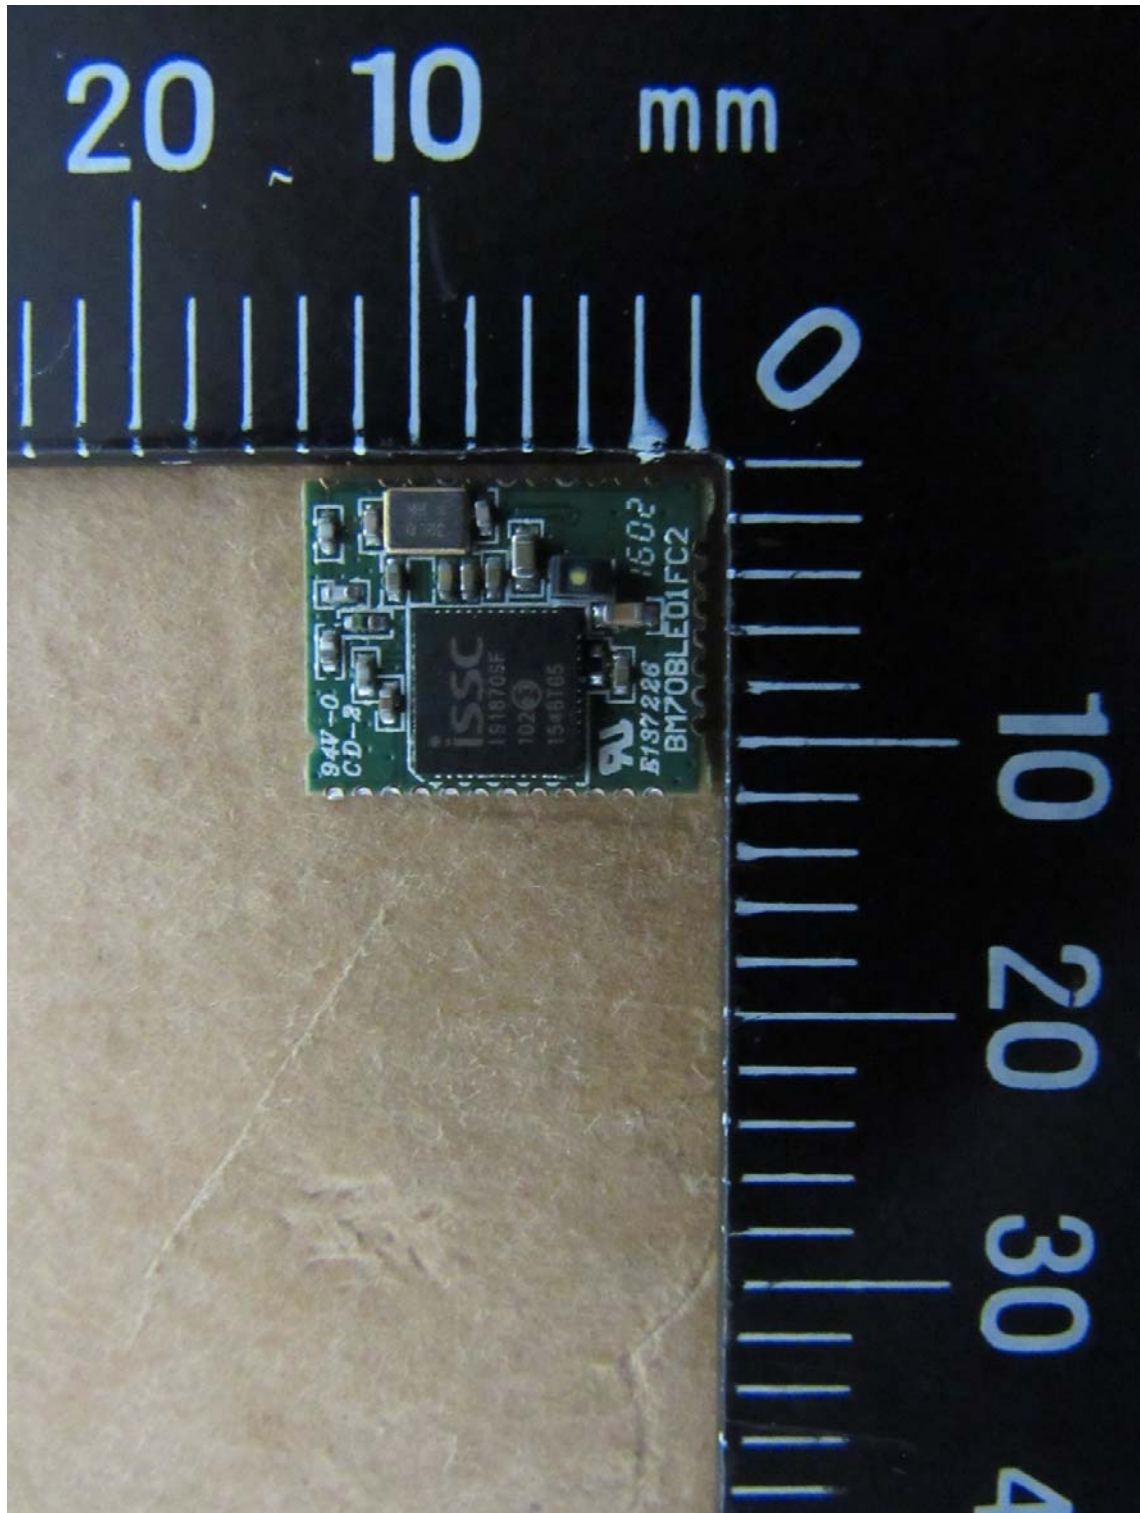

Registration number: W6M21610-16336-C-1
FCC ID: 2AHVLYJAPPONEDYACO