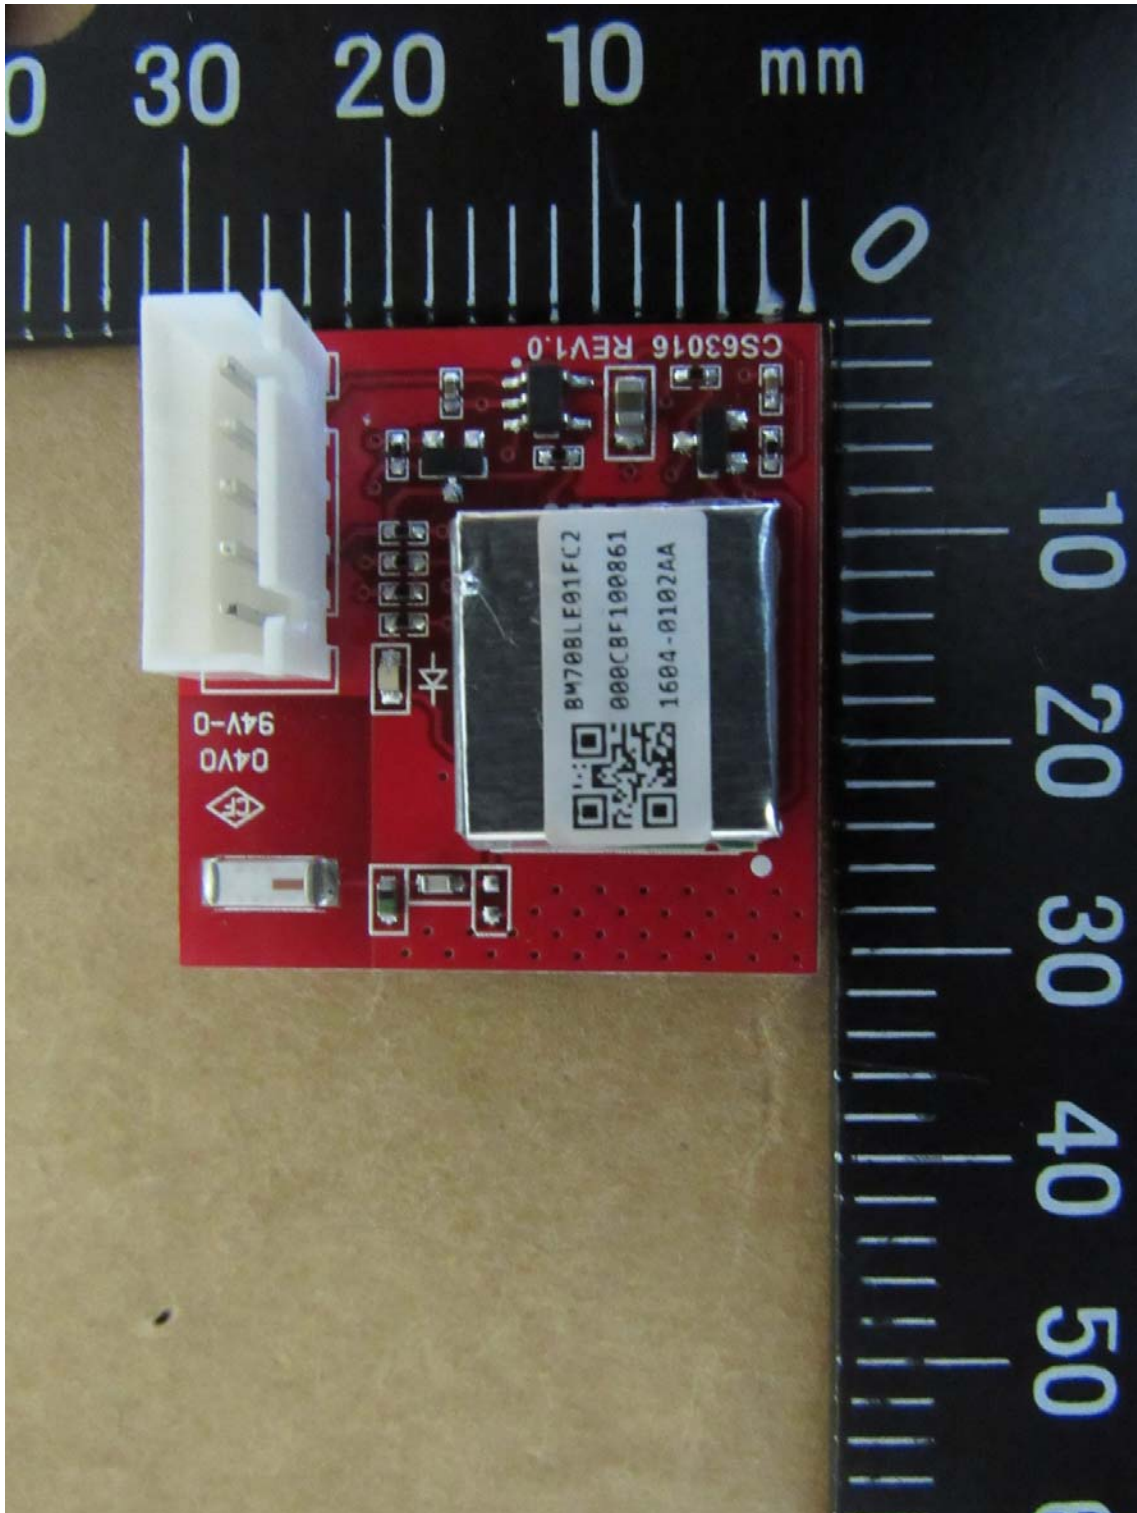

Registration number: W6M21610-16337-C-1
FCC ID: 2AHVLCSPONEDYACO

EUT Photos

Registration number: W6M21610-16337-C-1
FCC ID: 2AHVLC SAPPONEDYACO

Worldwide Testing Services(Taiwan) Co., Ltd.

Registration number: W6M21610-16337-C-1
FCC ID: 2AHVLCSPONEDYACO

Registration number: W6M21610-16337-C-1
FCC ID: 2AHVLC SAPPONEDYACO

Worldwide Testing Services(Taiwan) Co., Ltd.

Registration number: W6M21610-16337-C-1
FCC ID: 2AHVLCSPONEDYACO

Registration number: W6M21610-16337-C-1
FCC ID: 2AHVLCSPONEDYACO