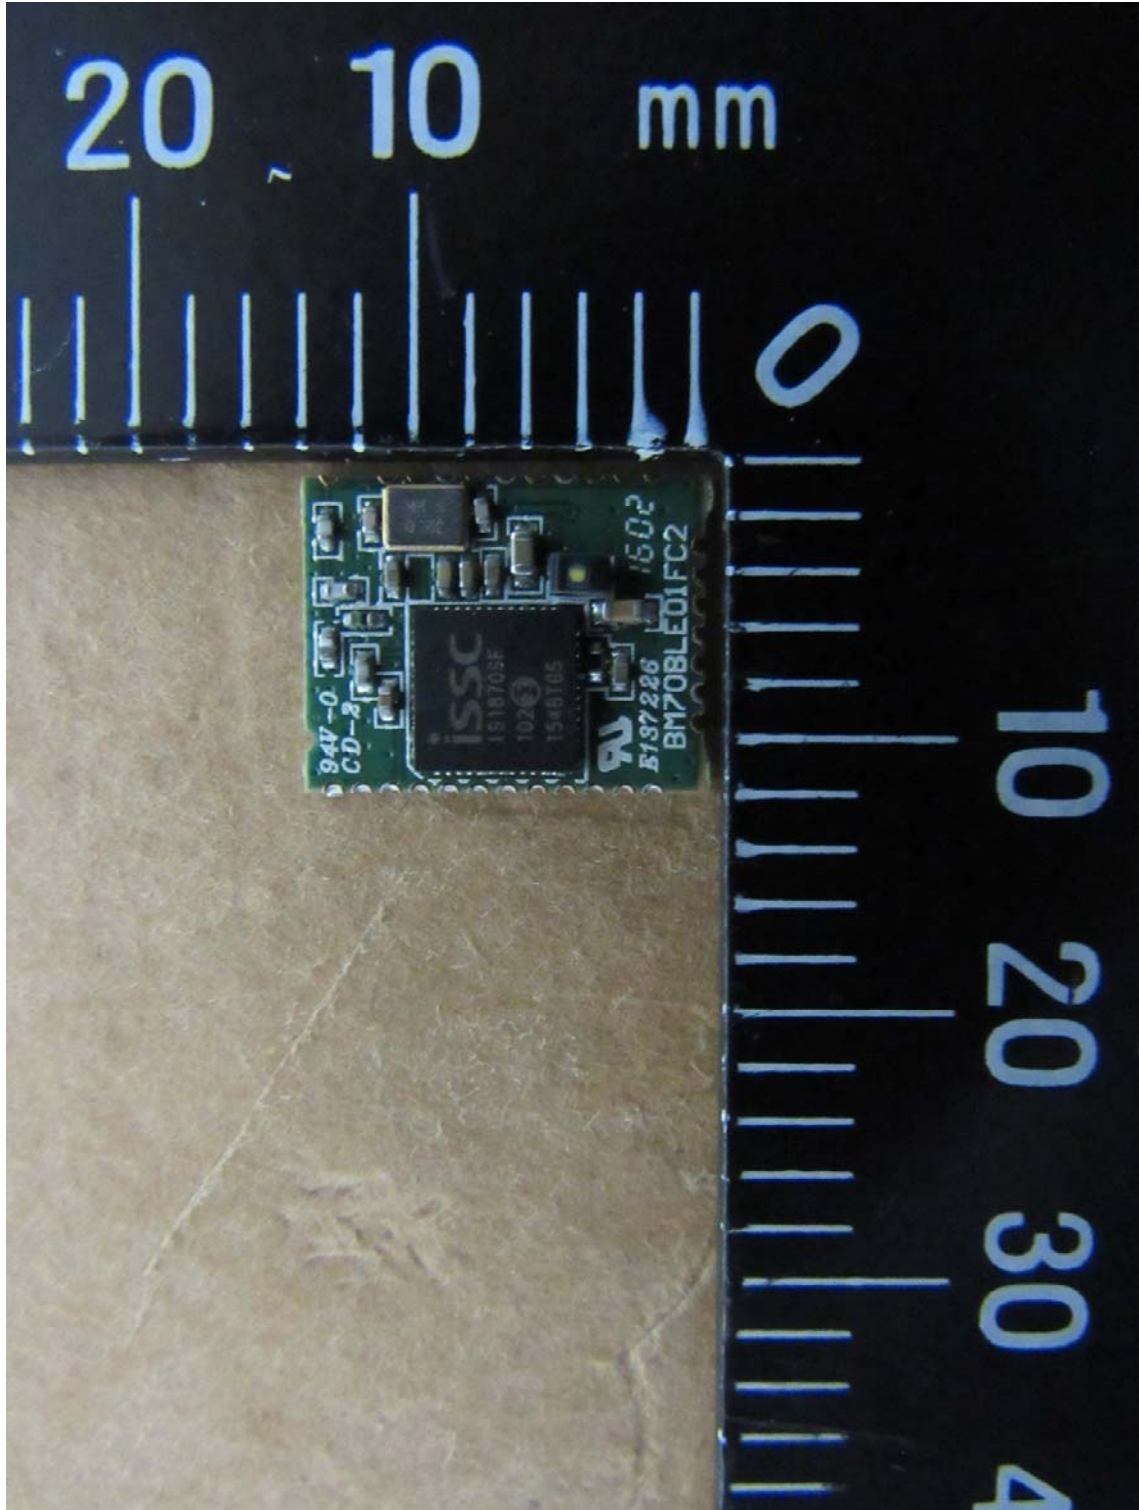

Registration number: W6M21610-16337-C-1
FCC ID: 2AHVLCSPONEDYACO