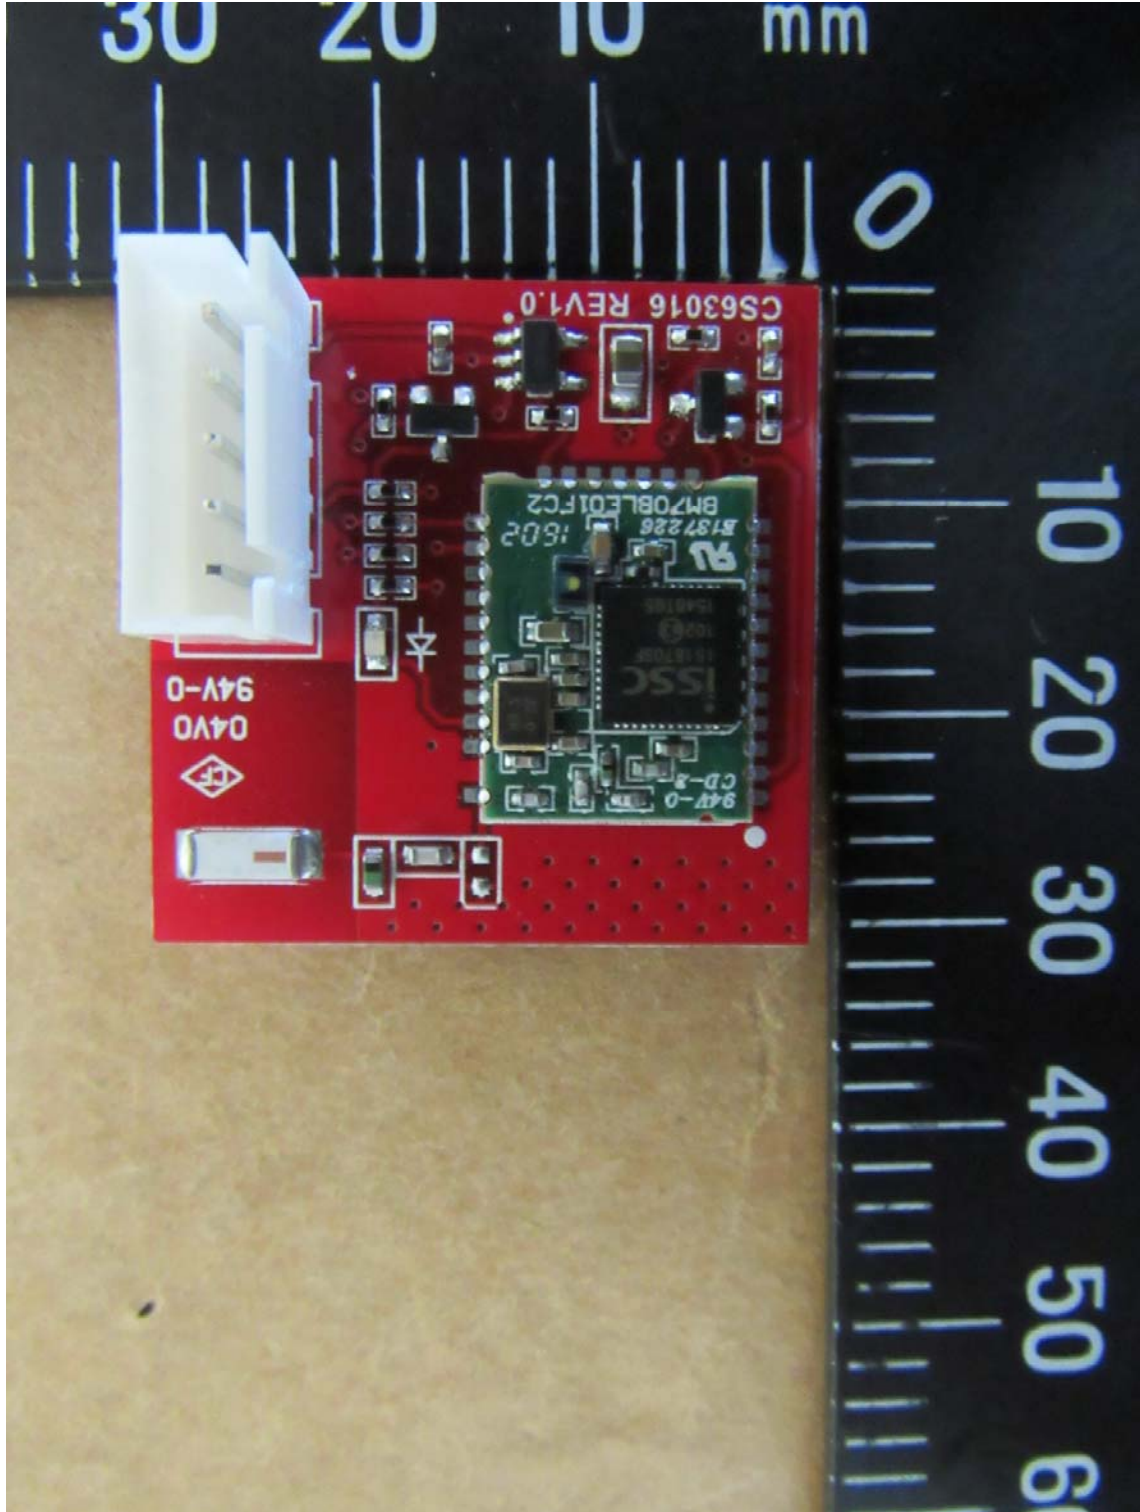

Registration number: W6M21610-16337-C-1
FCC ID: 2AHVLCSPONEDYACO

EUT Photos

Registration number: W6M21610-16337-C-1
FCC ID: 2AHVLC SAPPONEDYACO

Worldwide Testing Services(Taiwan) Co., Ltd.

Registration number: W6M21610-16337-C-1
FCC ID: 2AHVLCSPONEDYACO

Registration number: W6M21610-16337-C-1
FCC ID: 2AHVLC SAPPONEDYACO

Worldwide Testing Services(Taiwan) Co., Ltd.

Registration number: W6M21610-16337-C-1
FCC ID: 2AHVLCSPONEDYACO

Registration number: W6M21610-16337-C-1
FCC ID: 2AHVLCSPONEDYACO