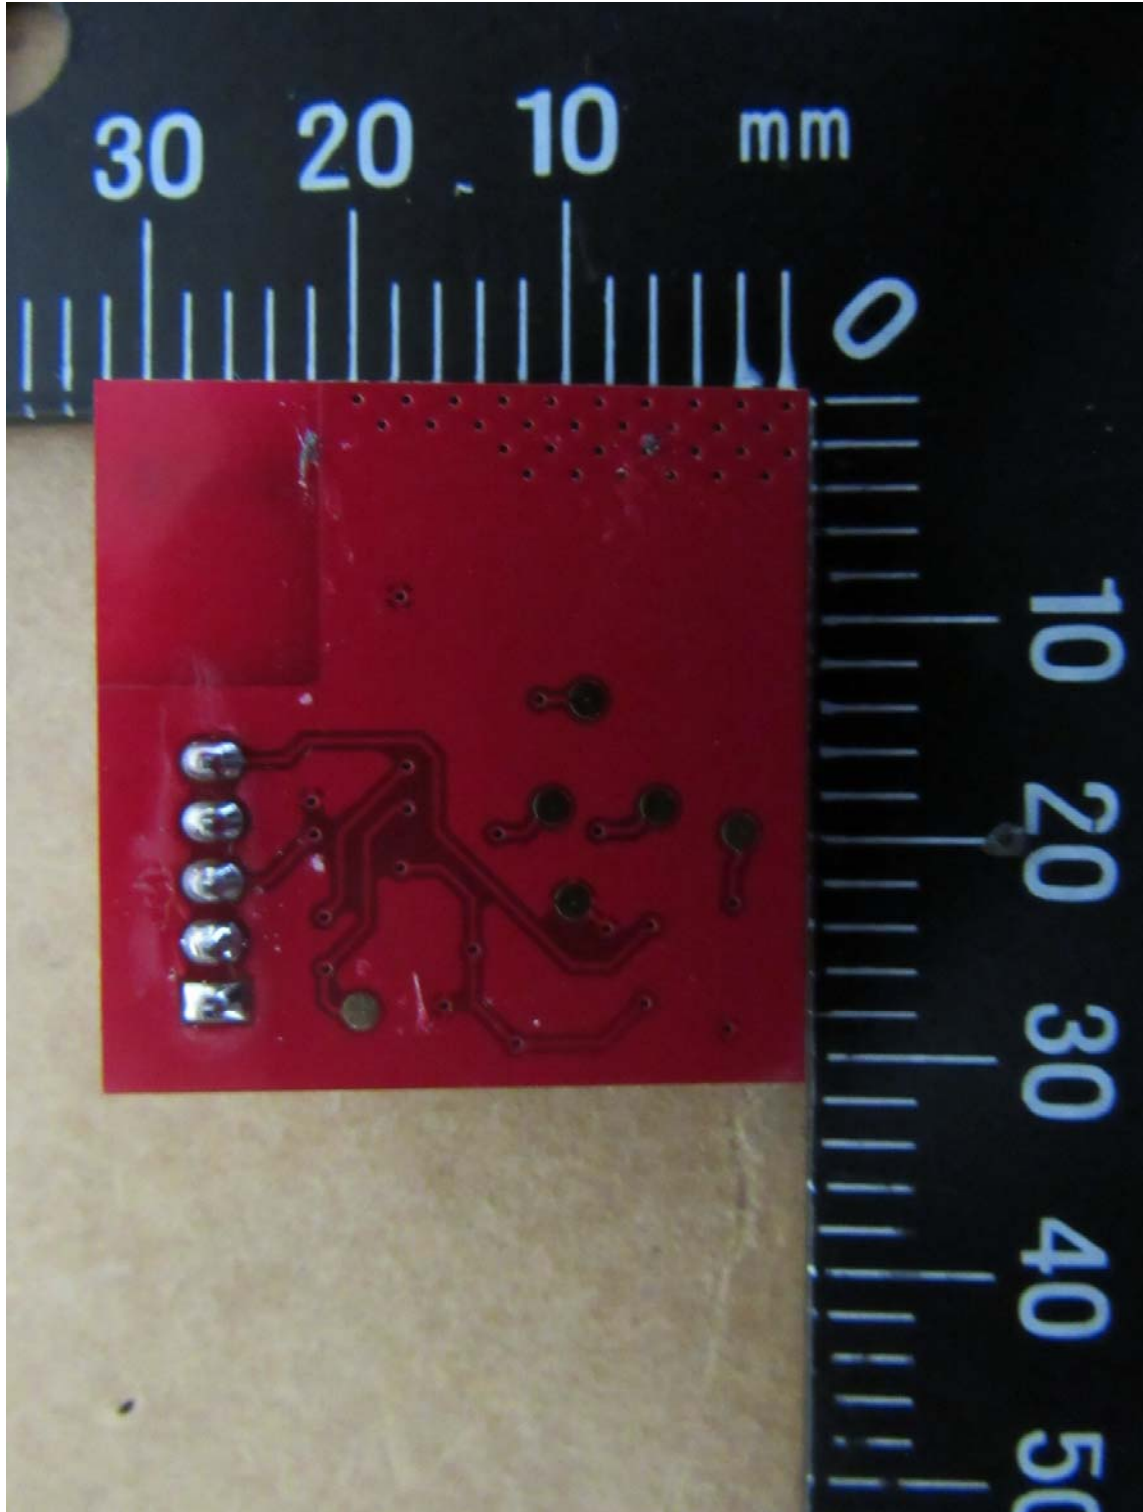

Registration number: W6M21610-16337-C-1
FCC ID: 2AHVLCSPONEDYACO

EUT Photos

Registration number: W6M21610-16337-C-1
FCC ID: 2AHVLC SAPPONEDYACO

Worldwide Testing Services(Taiwan) Co., Ltd.

Registration number: W6M21610-16337-C-1
FCC ID: 2AHVLCSPONEDYACO

Registration number: W6M21610-16337-C-1
FCC ID: 2AHVLC SAPPONEDYACO

Worldwide Testing Services(Taiwan) Co., Ltd.

Registration number: W6M21610-16337-C-1
FCC ID: 2AHVLCSPONEDYACO

Registration number: W6M21610-16337-C-1
FCC ID: 2AHVLCSPONEDYACO