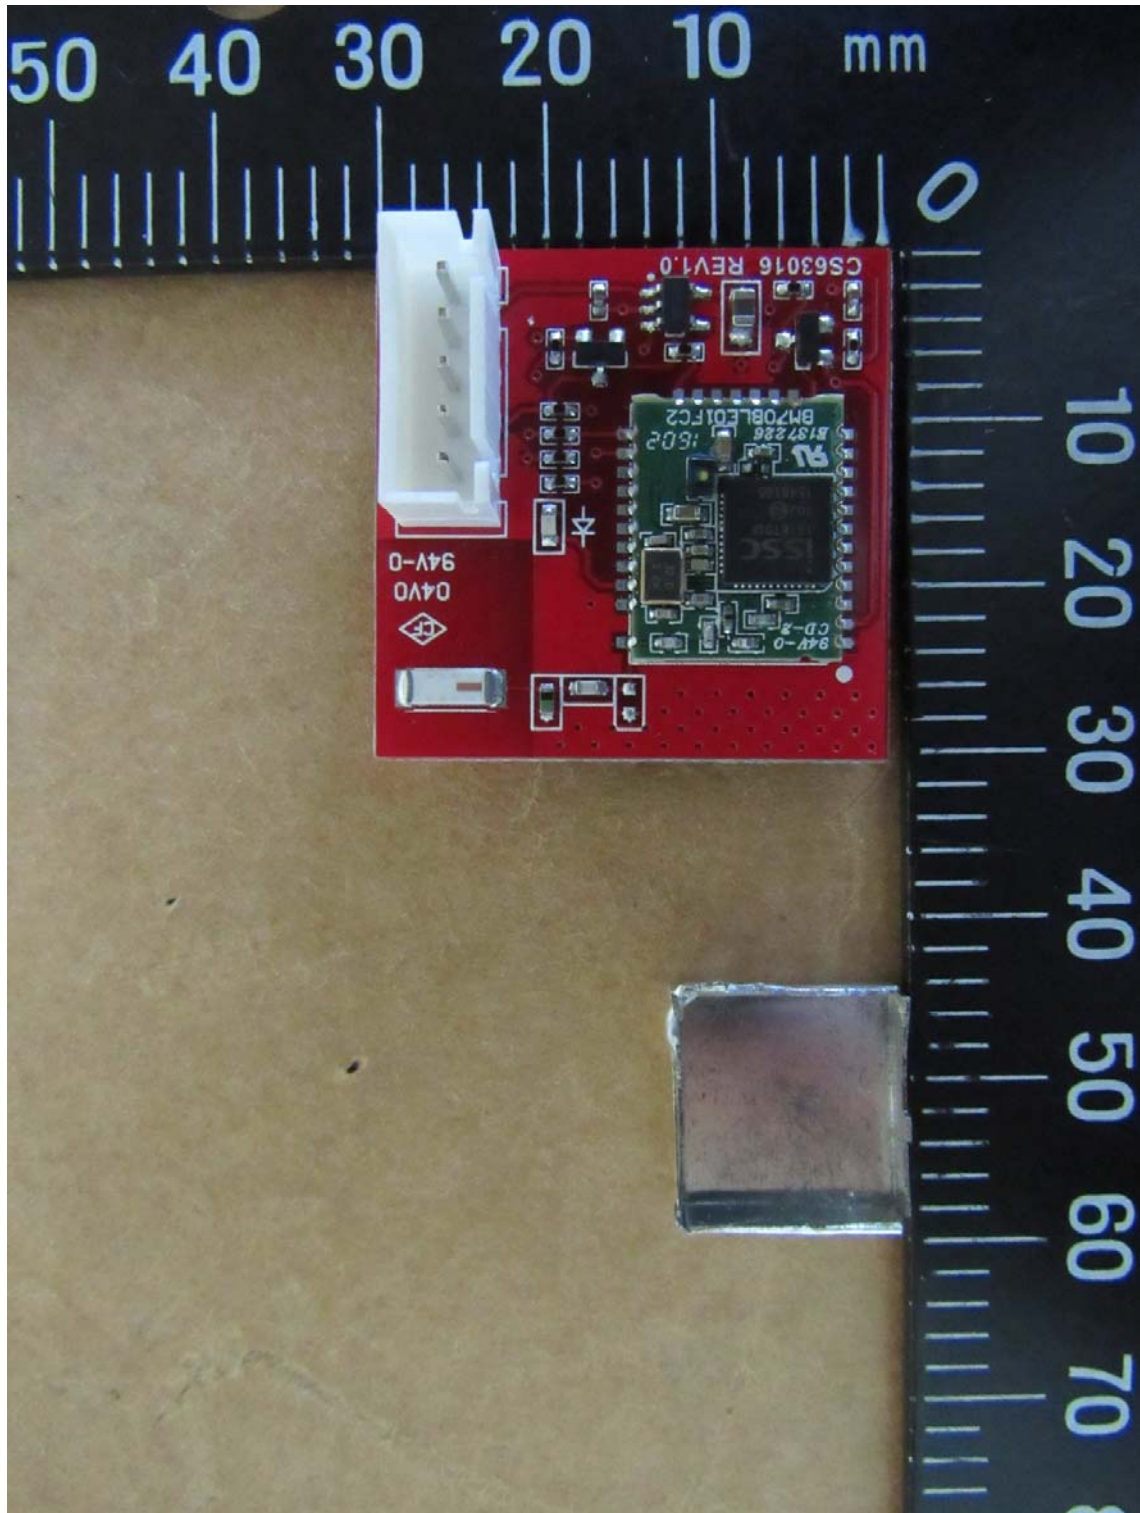

Registration number: W6M21610-16337-C-1
FCC ID: 2AHVLCSPONEDYACO

EUT Photos

Registration number: W6M21610-16337-C-1
FCC ID: 2AHVLC SAPPONEDYACO

Worldwide Testing Services(Taiwan) Co., Ltd.

Registration number: W6M21610-16337-C-1
FCC ID: 2AHVLCSPONEDYACO

Registration number: W6M21610-16337-C-1
FCC ID: 2AHVLC SAPPONEDYACO

Worldwide Testing Services(Taiwan) Co., Ltd.

Registration number: W6M21610-16337-C-1
FCC ID: 2AHVLCSPONEDYACO

Registration number: W6M21610-16337-C-1
FCC ID: 2AHVLCSPONEDYACO