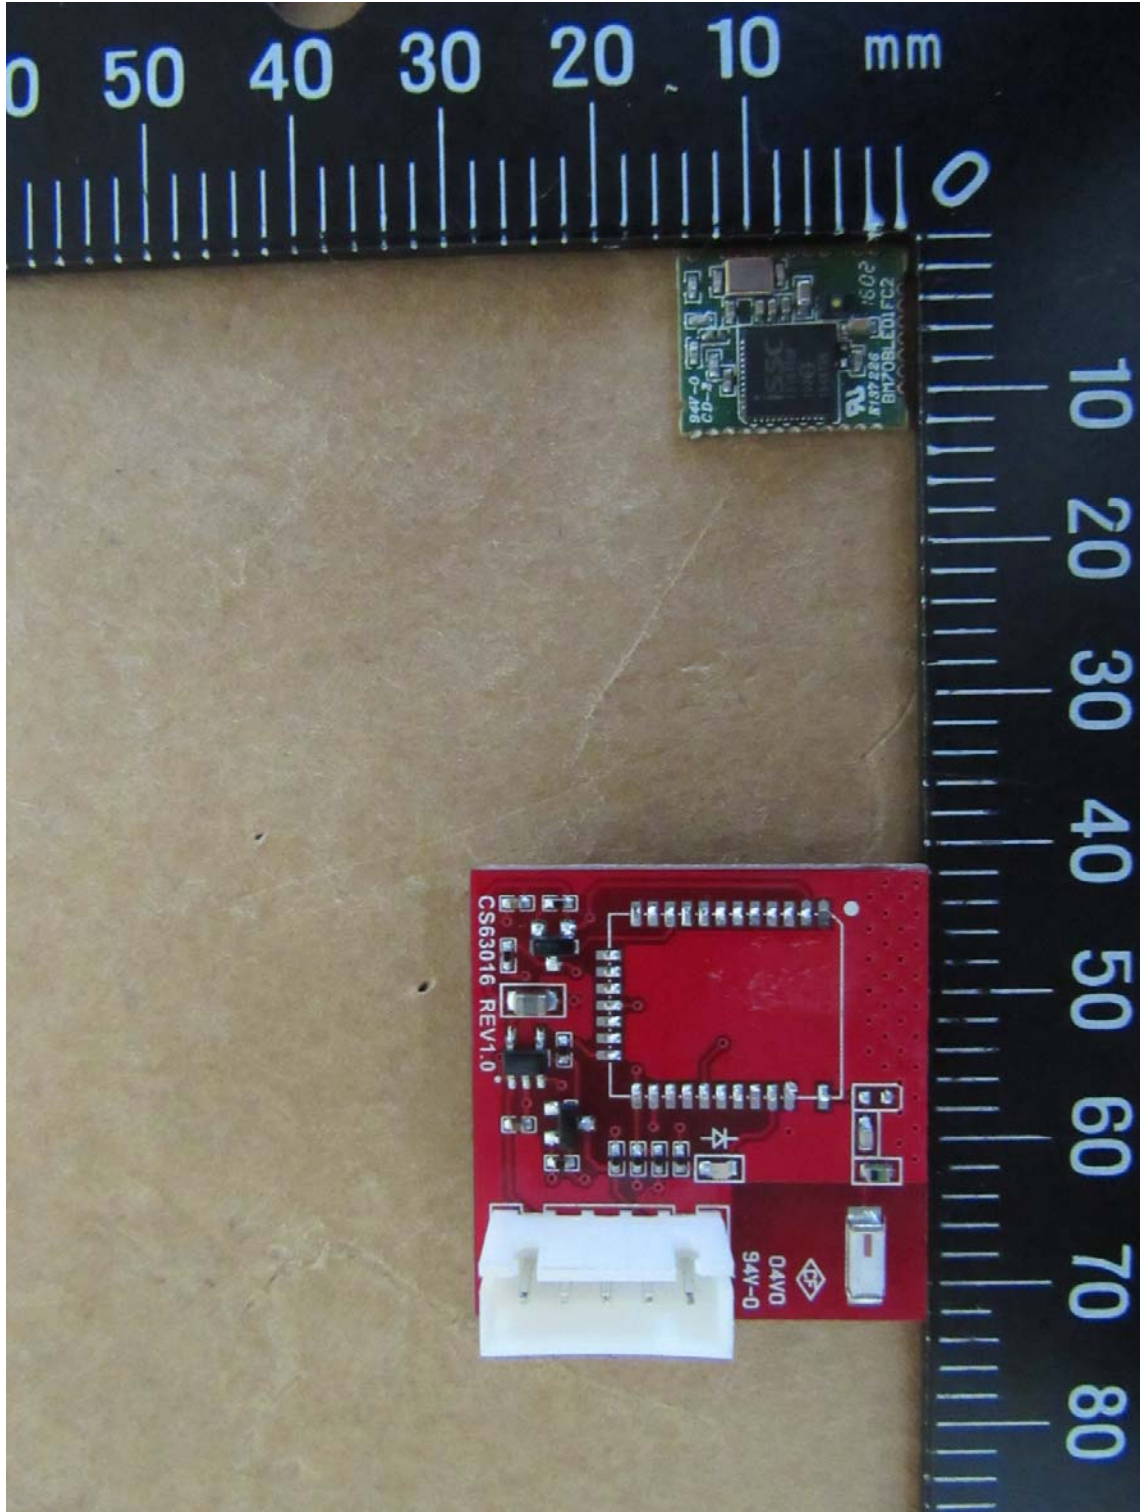

Registration number: W6M21610-16337-C-1
FCC ID: 2AHVLCSPONEDYACO

EUT Photos

Registration number: W6M21610-16337-C-1
FCC ID: 2AHVLC SAPPONEDYACO

Worldwide Testing Services(Taiwan) Co., Ltd.

Registration number: W6M21610-16337-C-1
FCC ID: 2AHVLCSPONEDYACO

Registration number: W6M21610-16337-C-1
FCC ID: 2AHVLC SAPPONEDYACO

Worldwide Testing Services(Taiwan) Co., Ltd.

Registration number: W6M21610-16337-C-1
FCC ID: 2AHVLCSPONEDYACO

Registration number: W6M21610-16337-C-1
FCC ID: 2AHVLCSPONEDYACO