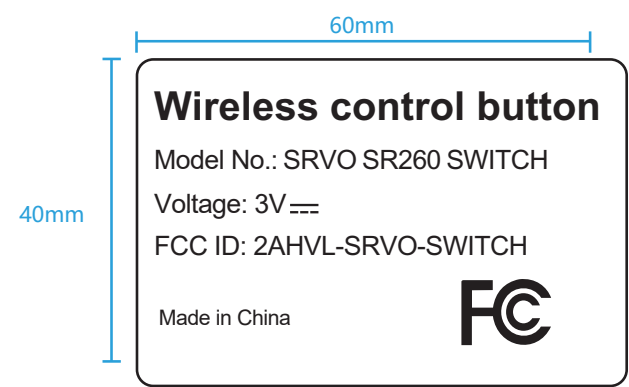

8		7		6		5		4		3		2		1	
												REVISIONS RECORD			
REVISION				DESCRIPTION				DATE				REVISED BY			
V1.0				New				2022/06/07				luo yanxia			

**工艺参数:**

1. 材质: 75#哑银龙, 背压花底胶, 可打印雾膜
2. 尺寸: 60\*40mm
3. 印刷颜色: 来料空白, 所有内容都为工厂打印, 卷装来料
4. 所有材质及油墨需符合RoHS
5. 高温高湿环境下 (60°C, 相对湿度60%) 无翘角、起泡、脱落现象, 粘贴测试24小时后无以上不良现象出现。

TOLERANCE UNLESS OTHERWISE SPECIFIED		<b>广州视源电子科技股份有限公司</b> GUANGZHOU SHIYUAN ELECTRONIC CO.,LTD.				
▨=CRITICAL DIM		DRAWING No. APButton-G03-R24213-V1.0 无线开关铭牌贴纸-Squatz				
▨	N/A	PART NAME	铭牌贴纸	SCALE	1:1	NOTES:
T	N/A	MATERIAL	SEEDRAWING	SIZE	N/A	
MAT'L SEE NOTES:		TECHNOLOGY	SEEDRAWING	SHEET	1/1	
		DRAWN	罗艳霞	UNIT	mm	APP'D
		CHK'D	刘雅静			