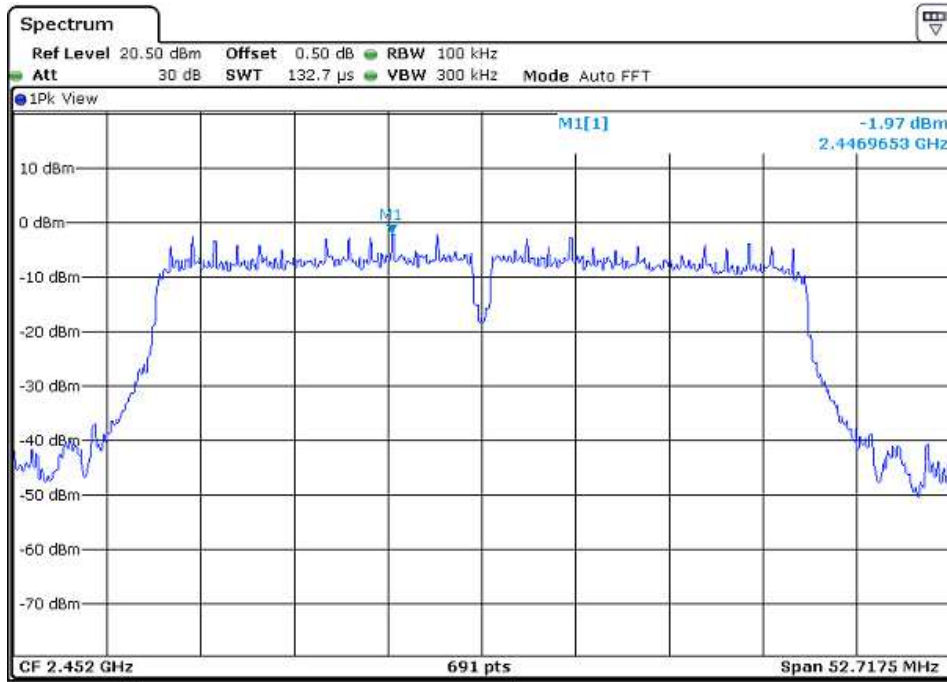

802.11n-HT40, MIMO, Antenna 2