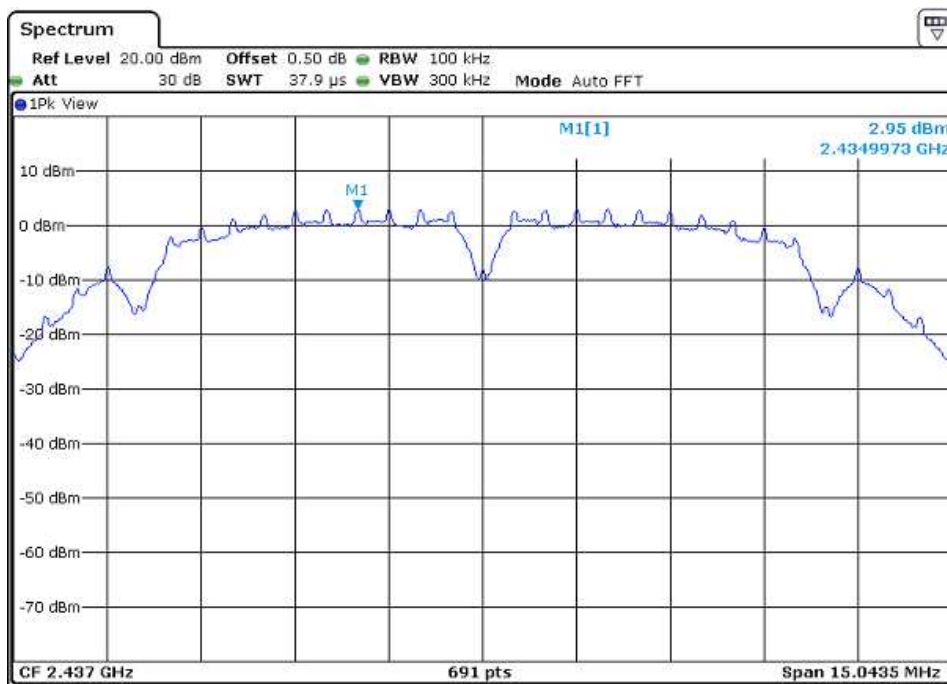

802.11b, Antenna 2