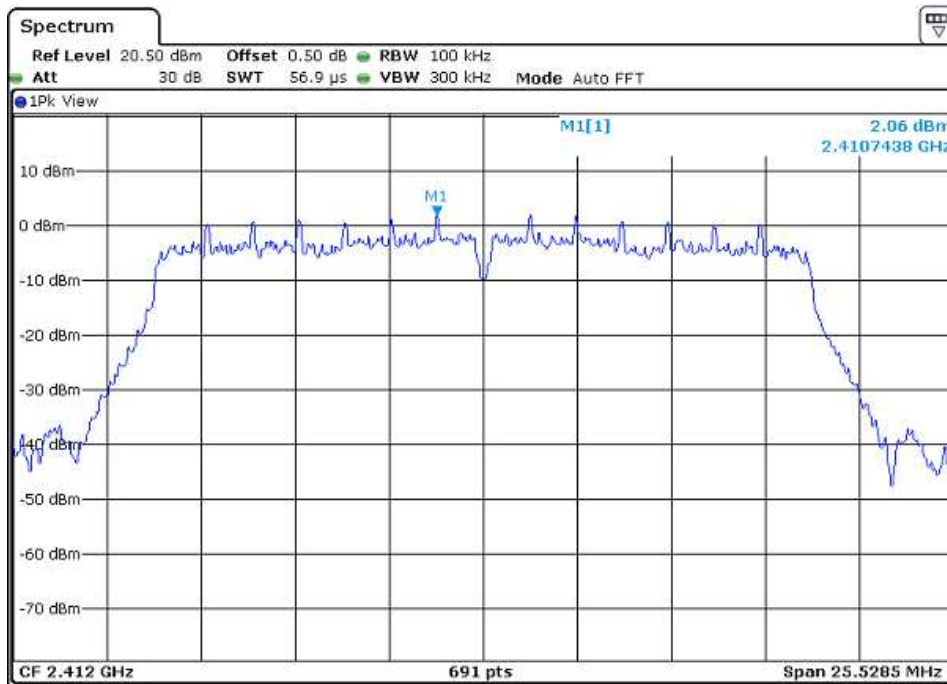

802.11n-HT20, MIMO, Antenna 1