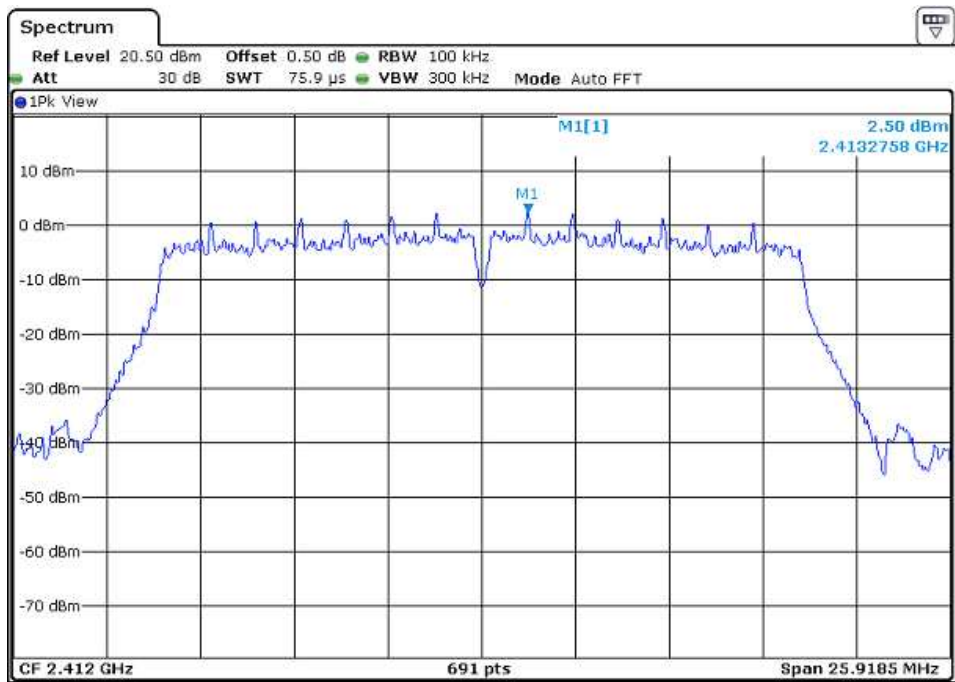

802.11n-HT20, MIMO, Antenna 2