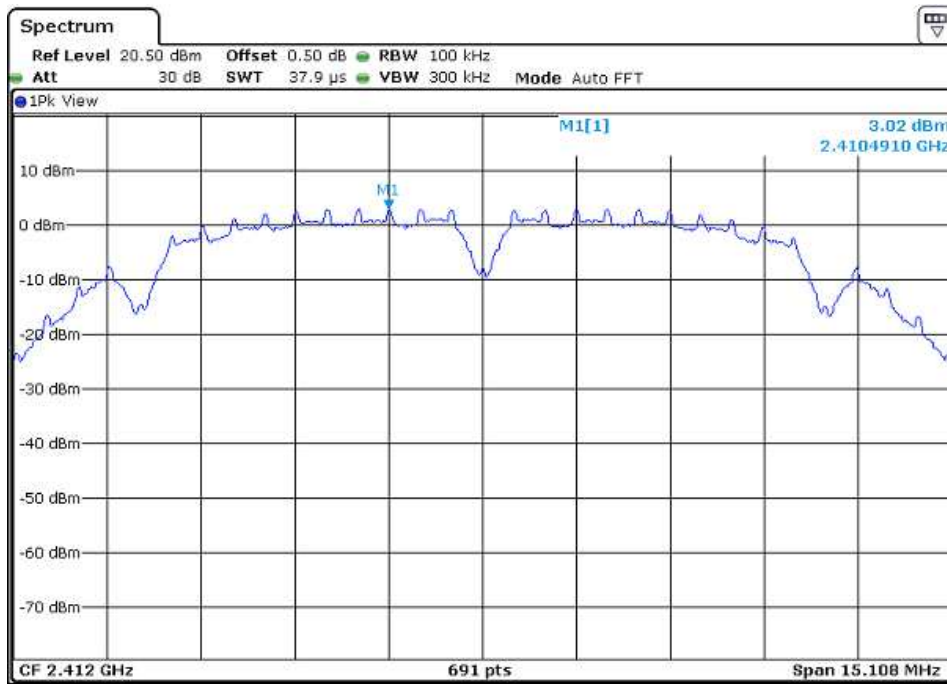

802.11b, Antenna 2