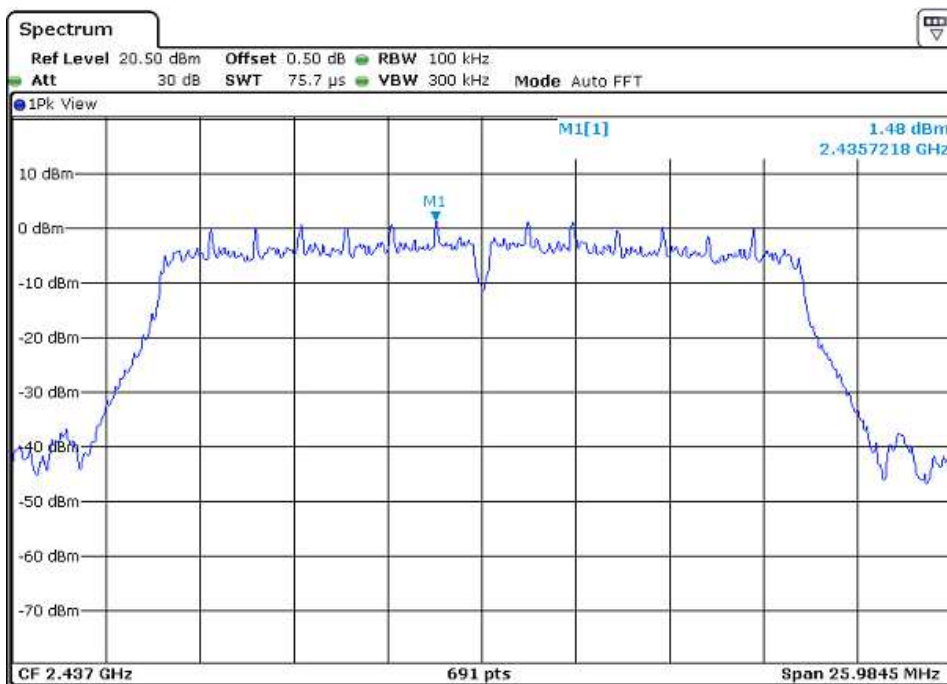

802.11n-HT20, MIMO, Antenna 1