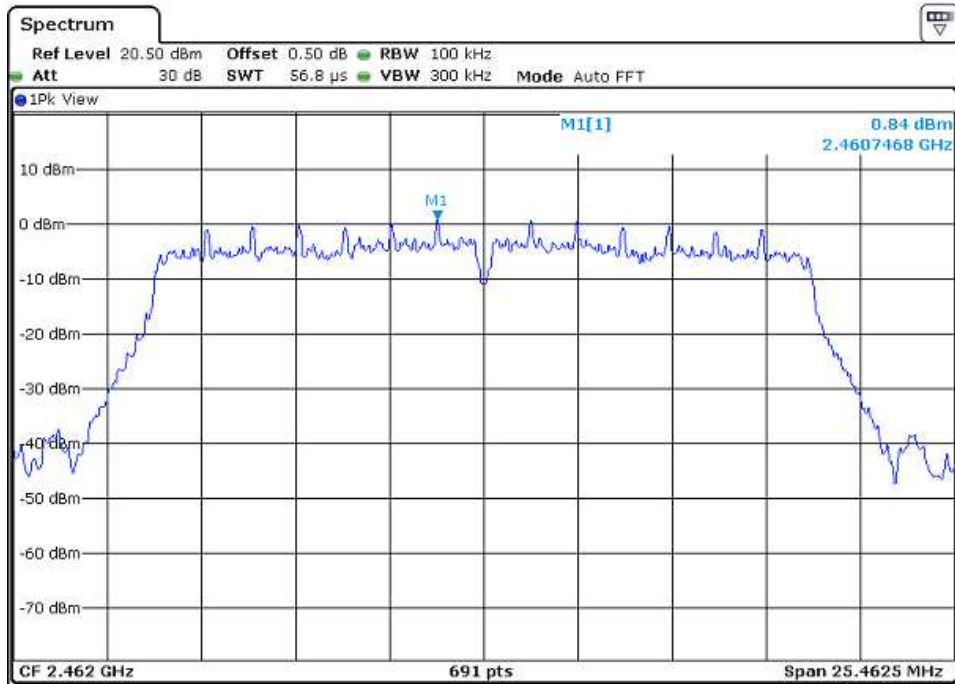

802.11n-HT20, MIMO, Antenna 2