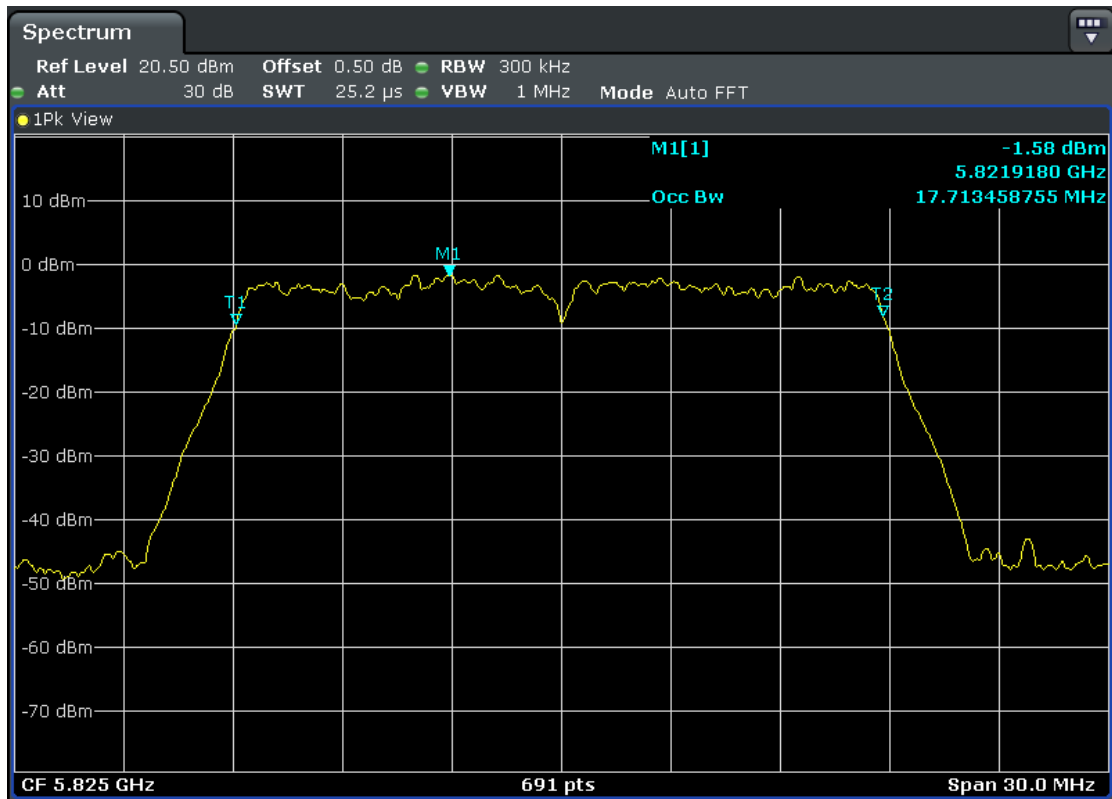

5785MHz-Ant3

5785MHz-Ant4

5825MHz-Ant1

5825MHz-Ant2

5825MHz-Ant3

5825MHz-Ant4

802.11ac-HT40

5755MHz-Ant1