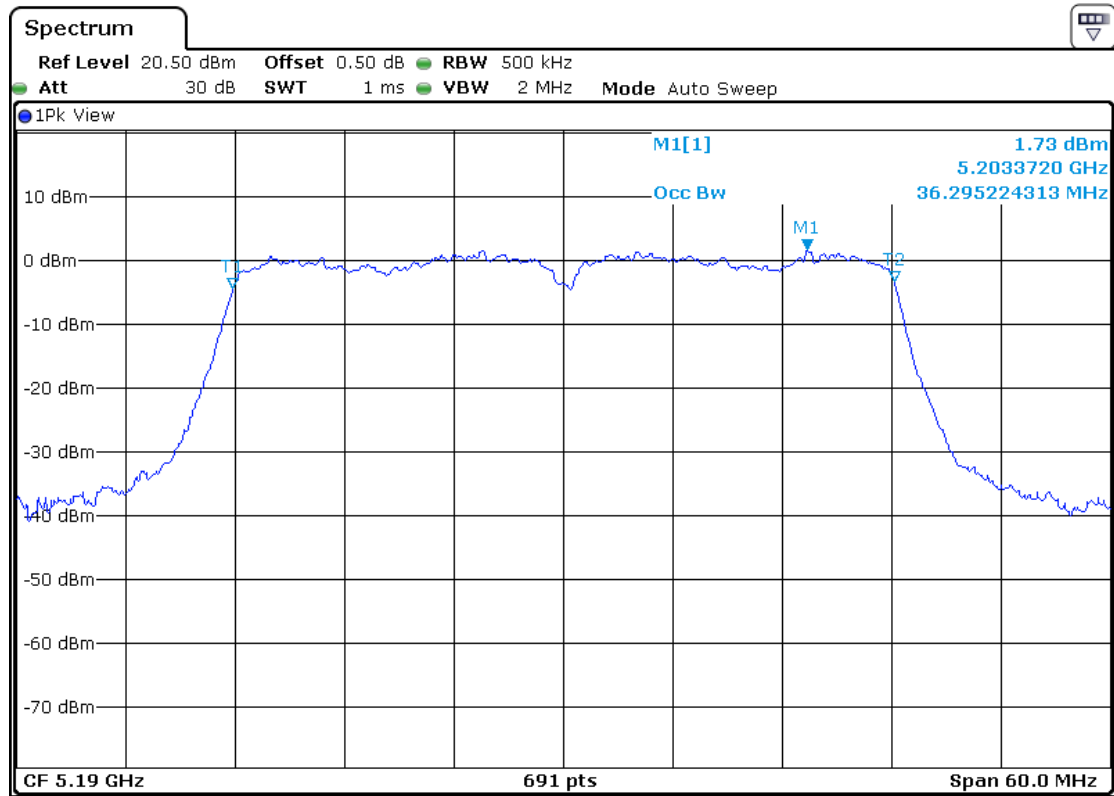

802.11ac-HT40

5190MHz