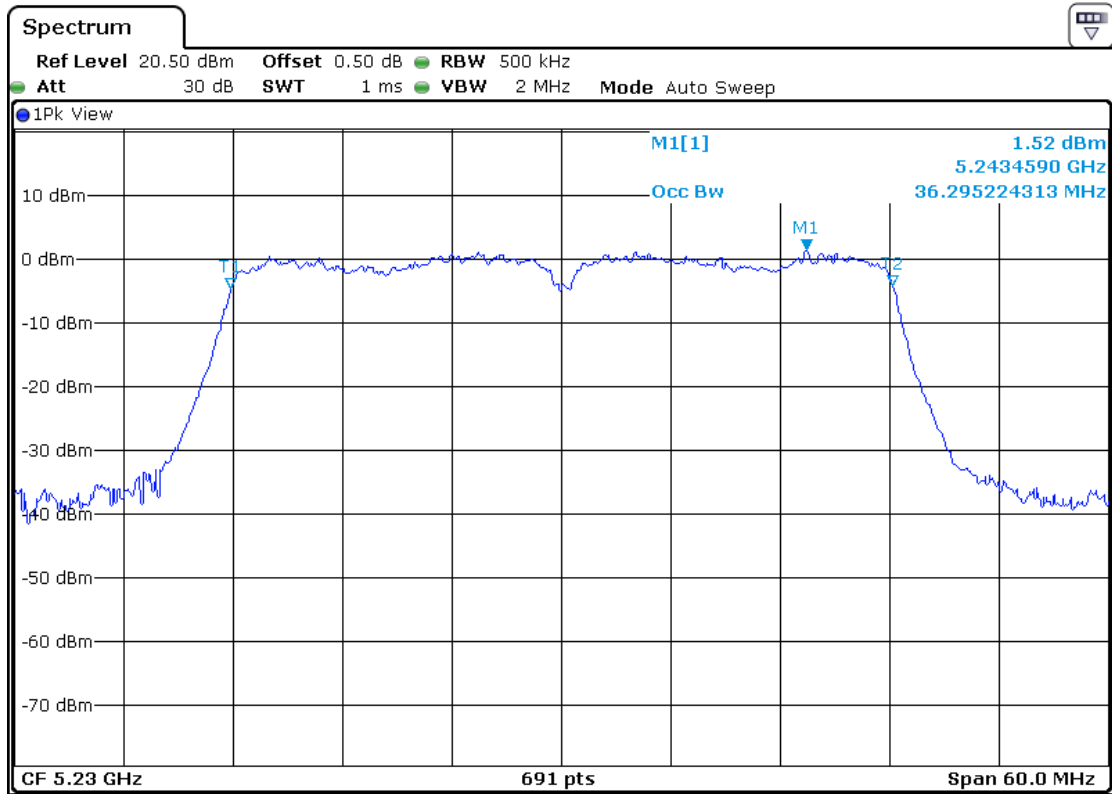

5200MHz

5240MHz

802.11n-HT40

5190MHz

5230MHz

802.11ac-HT20

5180MHz

5200MHz