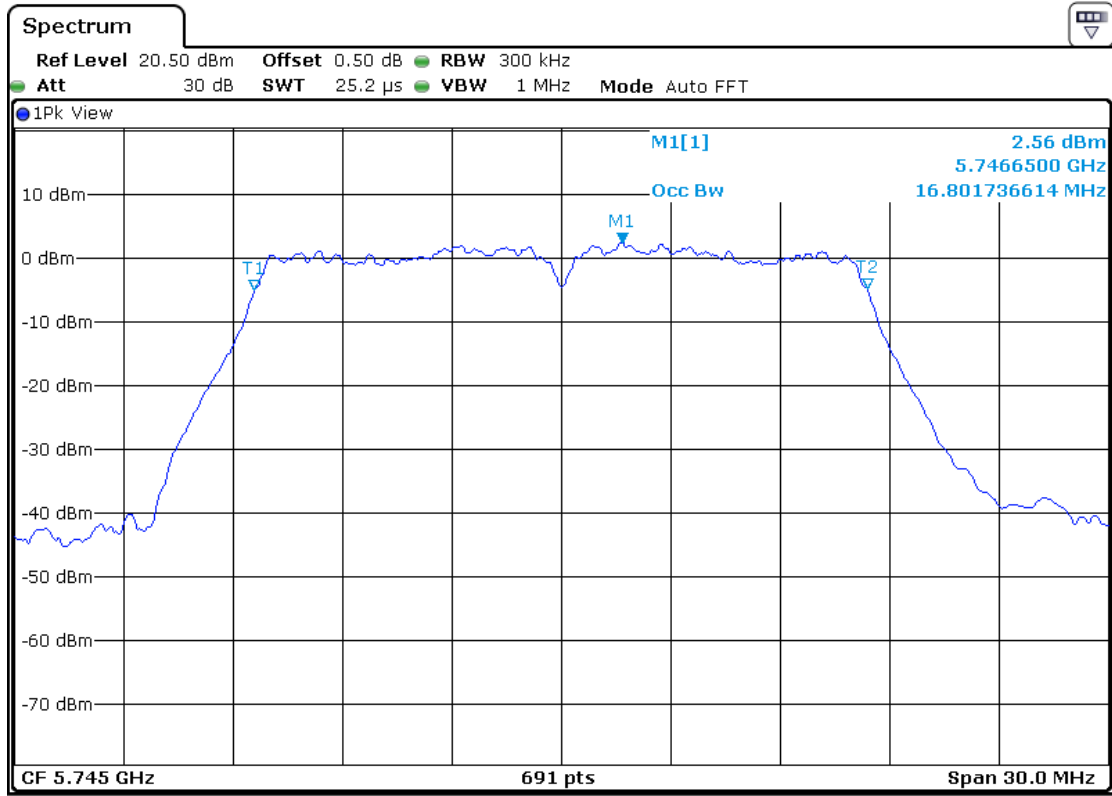

5725MHz~5850MHz

SISO Mode Ant1

802.11a

5745MHz