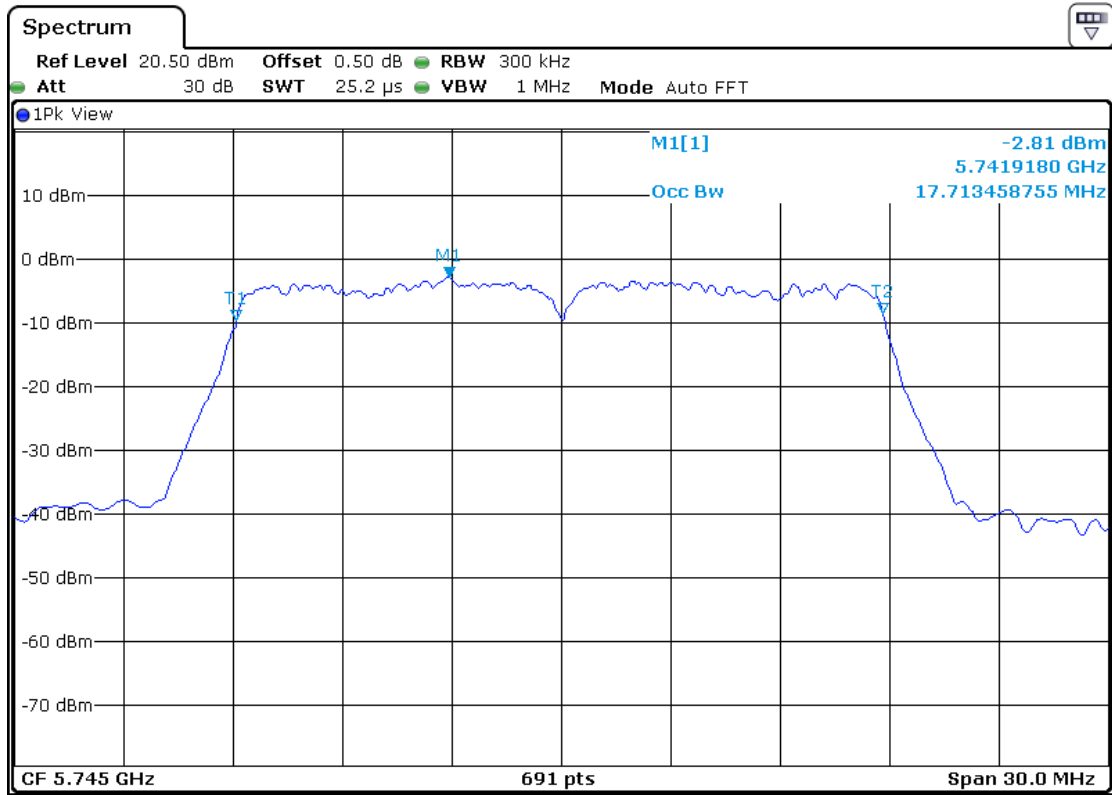

5795MHz

802.11ac-HT80

5775MHz

MIMO Mode Ant1&Ant2&Ant3&Ant4
802.11n-HT20

5745MHz-Ant1

5745MHz-Ant2

5745MHz-Ant3

5745MHz-Ant4