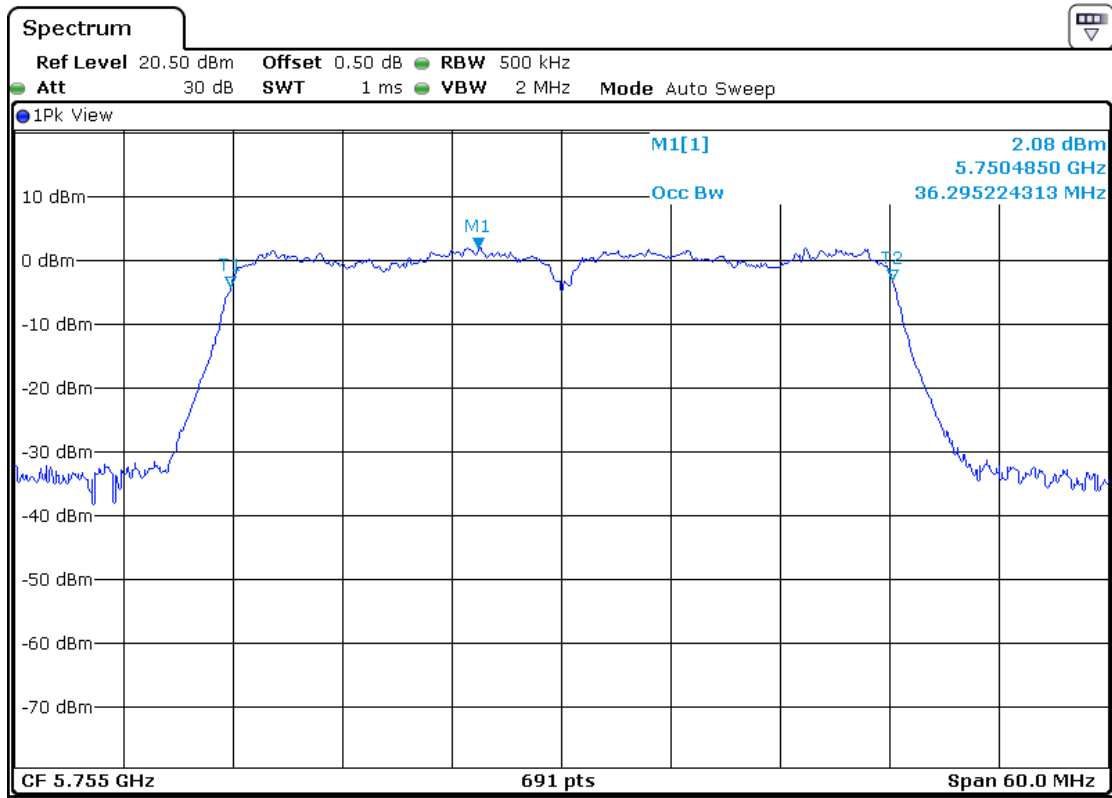

5755MHz

5795MHz

802.11ac-HT20

5745MHz

5785MHz

5825MHz

802.11ac-HT40

5755MHz