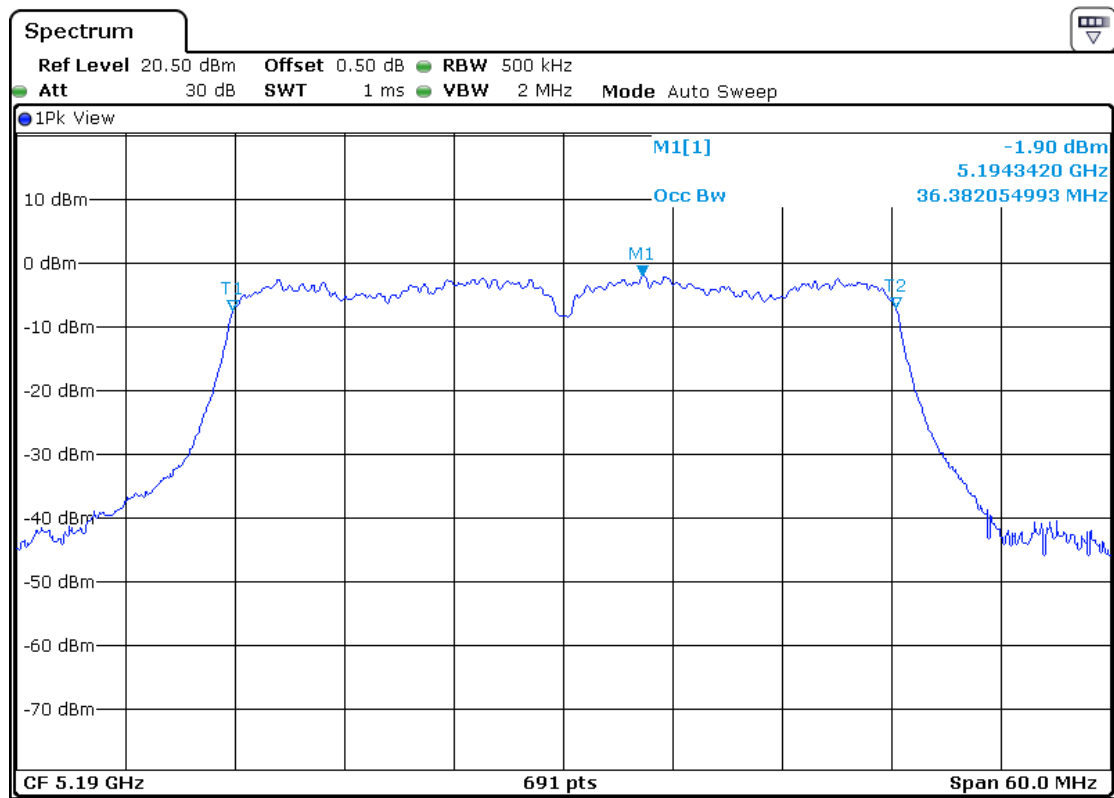

5240MHz-Ant4

802.11ac-HT40

5190MHz-Ant1

5190MHz-Ant2

5190MHz-Ant3

5190MHz-Ant4

5230MHz-Ant1

5230MHz-Ant2

5230MHz-Ant3

5230MHz-Ant4

802.11ac-HT80

5210MHz-Ant1

5210MHz-Ant2

5725MHz~5850MHz

SISO Mode Ant1

802.11a