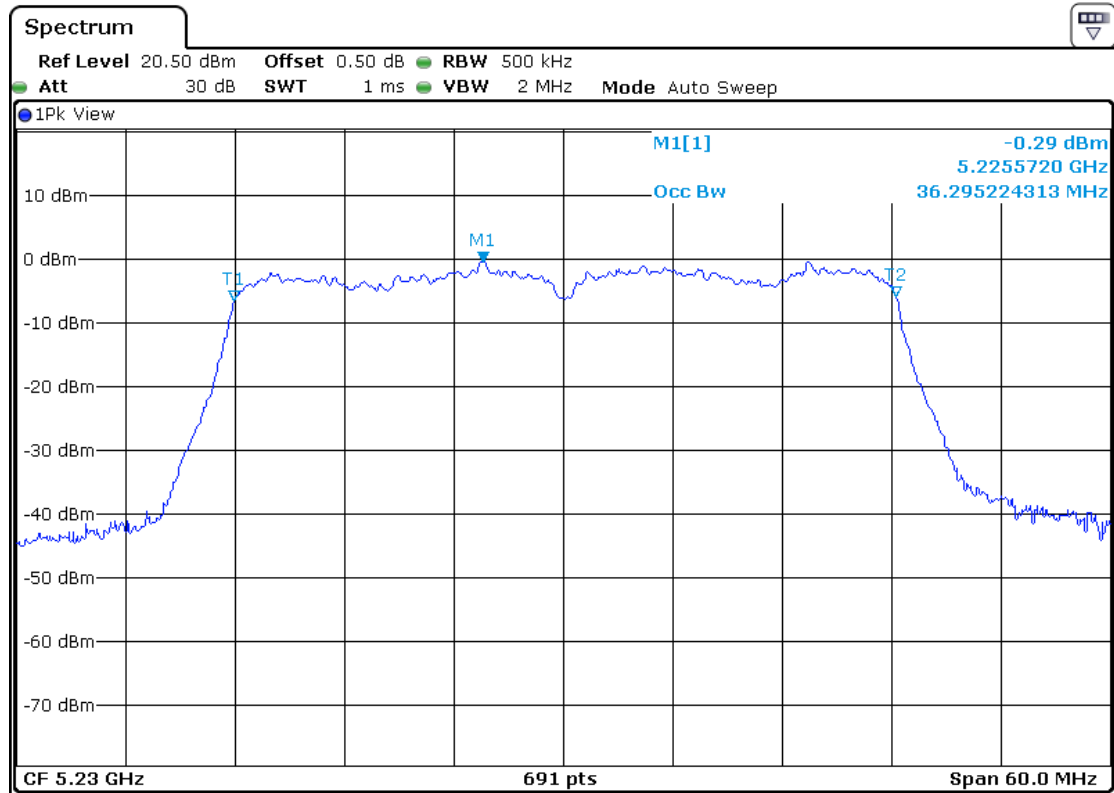

5240MHz-Ant4

802.11ac-HT40

5190MHz-Ant1

5190MHz-Ant2

5190MHz-Ant3

5190MHz-Ant4

5230MHz-Ant1

5230MHz-Ant2

5230MHz-Ant3

5230MHz-Ant4

802.11ac-HT80

5210MHz-Ant1

5210MHz-Ant2

5725MHz~5850MHz

SISO Mode Ant1

802.11a