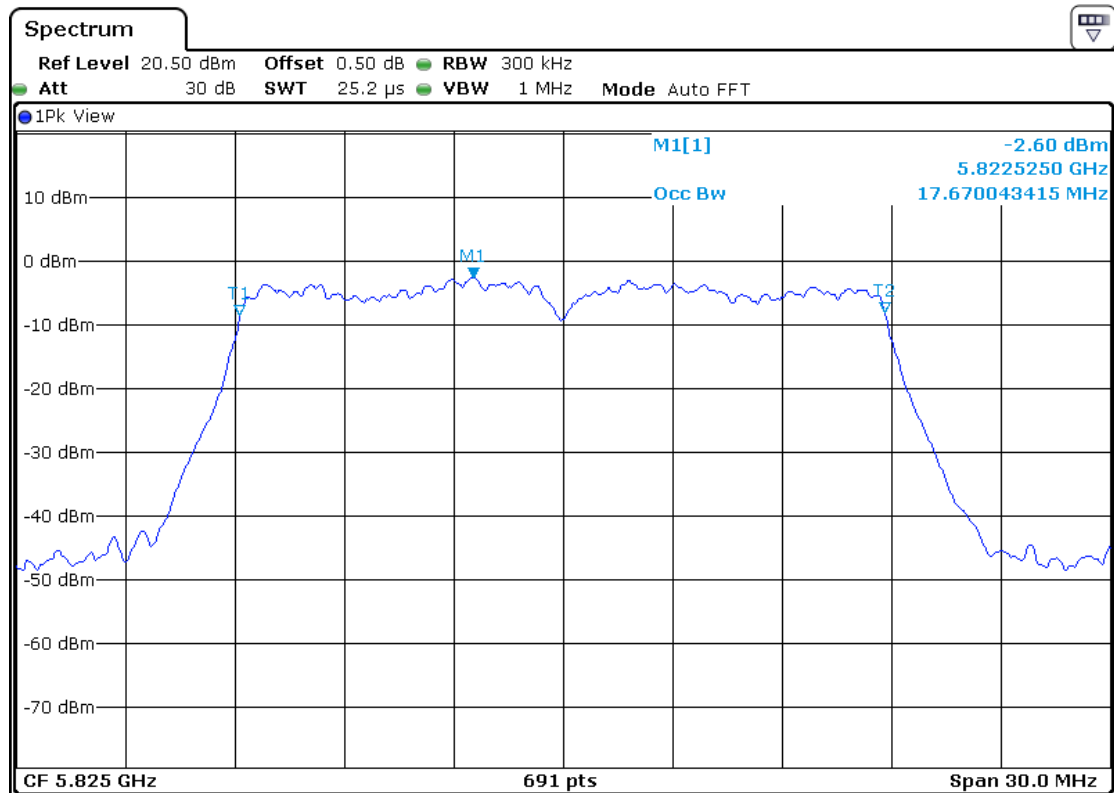

5785MHz-Ant3

5785MHz-Ant4

5825MHz-Ant1

5825MHz-Ant2

5825MHz-Ant3

5825MHz-Ant4

802.11ac-HT40

5755MHz-Ant1

5755MHz-Ant2

5755MHz-Ant3

5755MHz-Ant4

5795MHz-Ant1

5795MHz-Ant2

5795MHz-Ant3

5795MHz-Ant4

5775MHz-Ant3