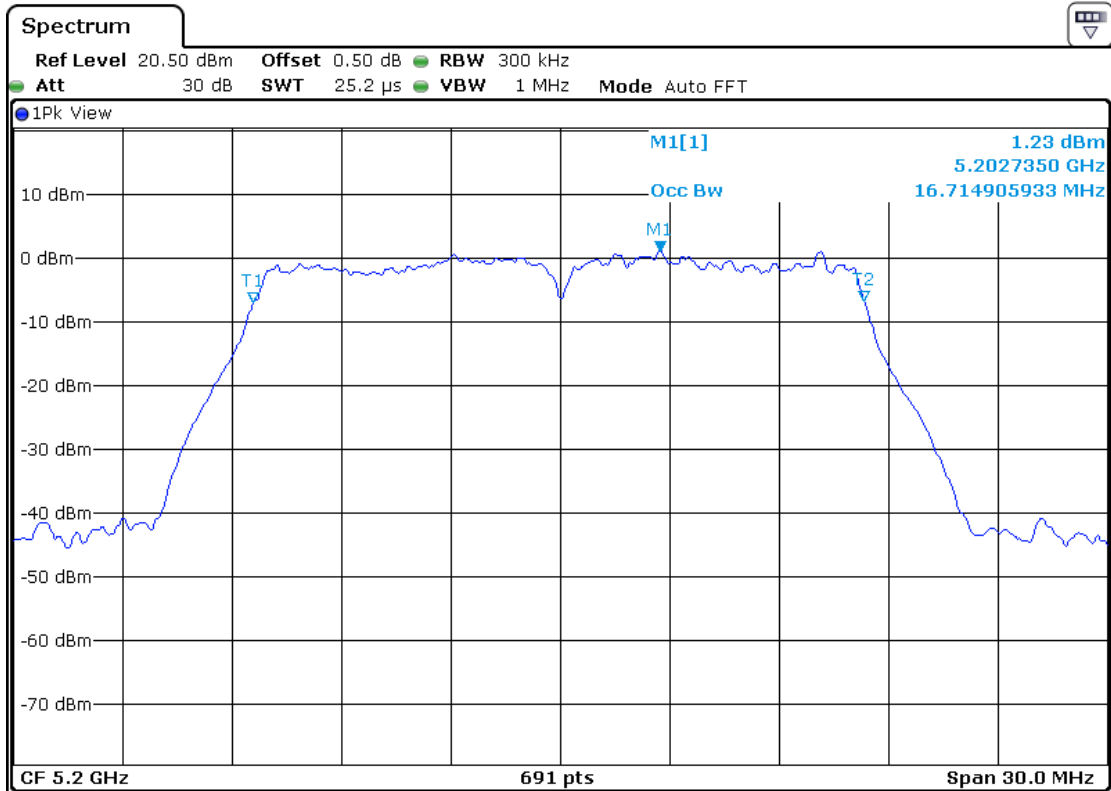

5150MHz~5250MHz

SISO Mode Ant1

802.11a

5180MHz

5200MHz

5240MHz

802.11n-HT20

5180MHz