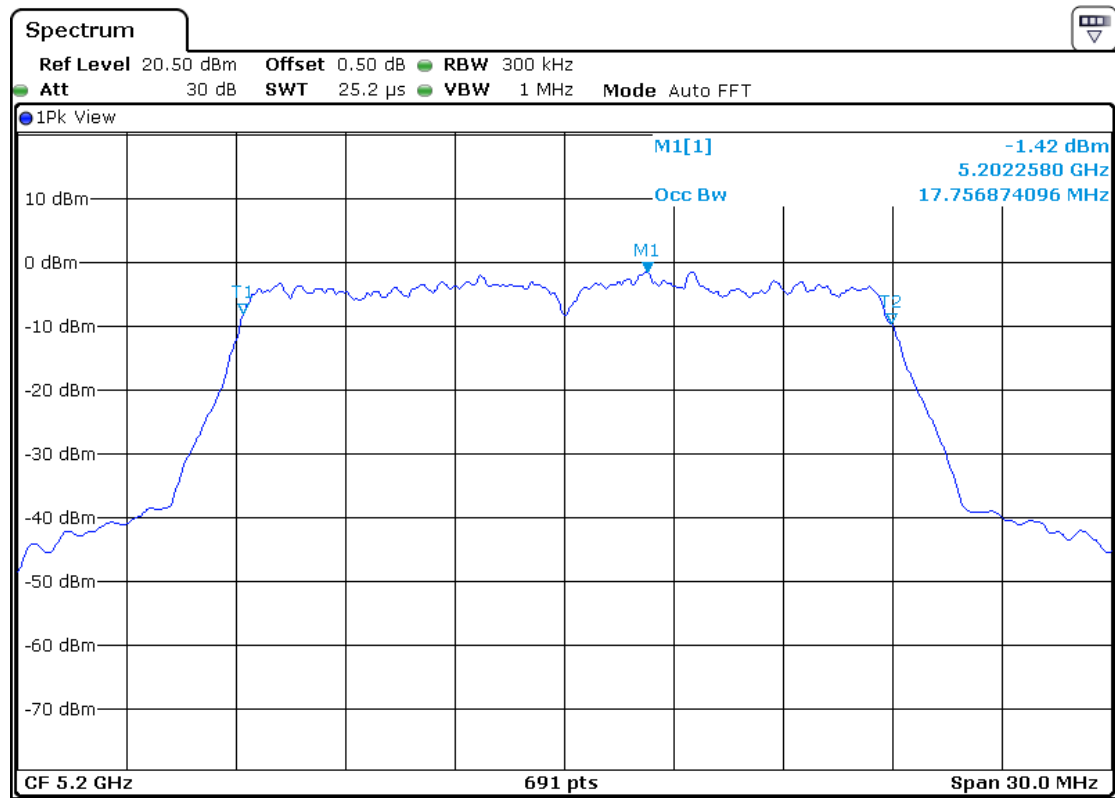

5200MHz-Ant1