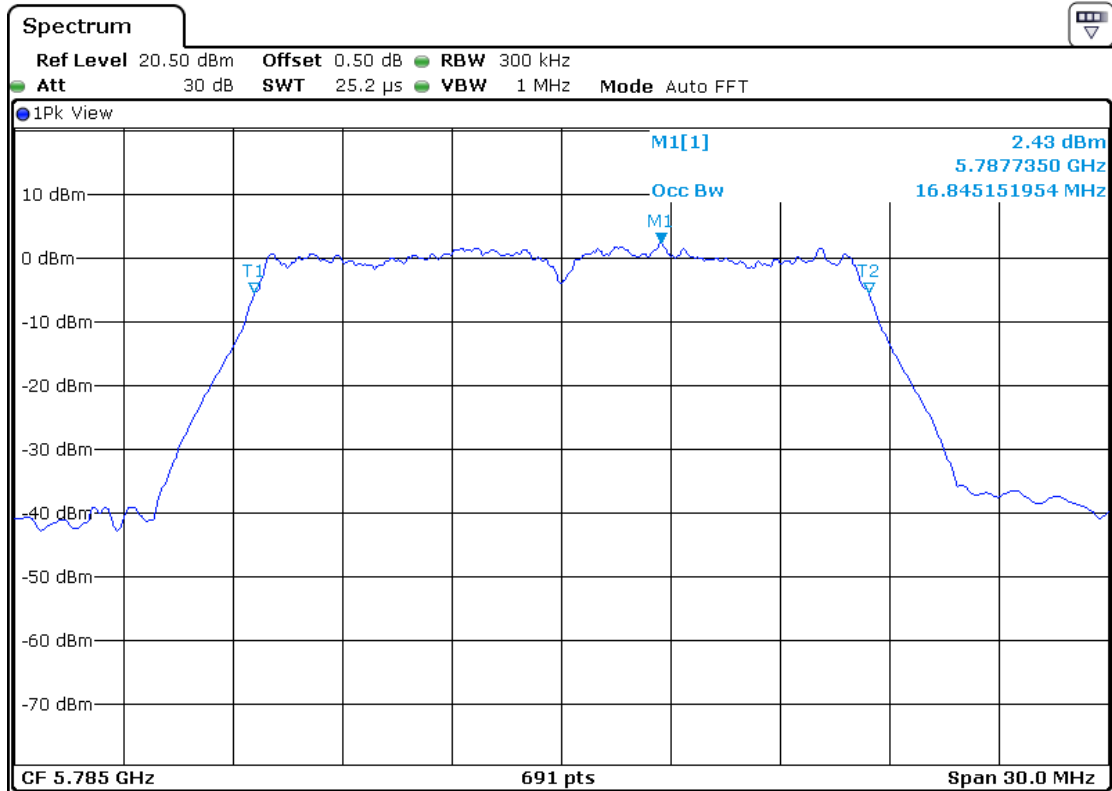

5725MHz~5850MHz

SISO Mode Ant1

802.11a

5745MHz

5785MHz