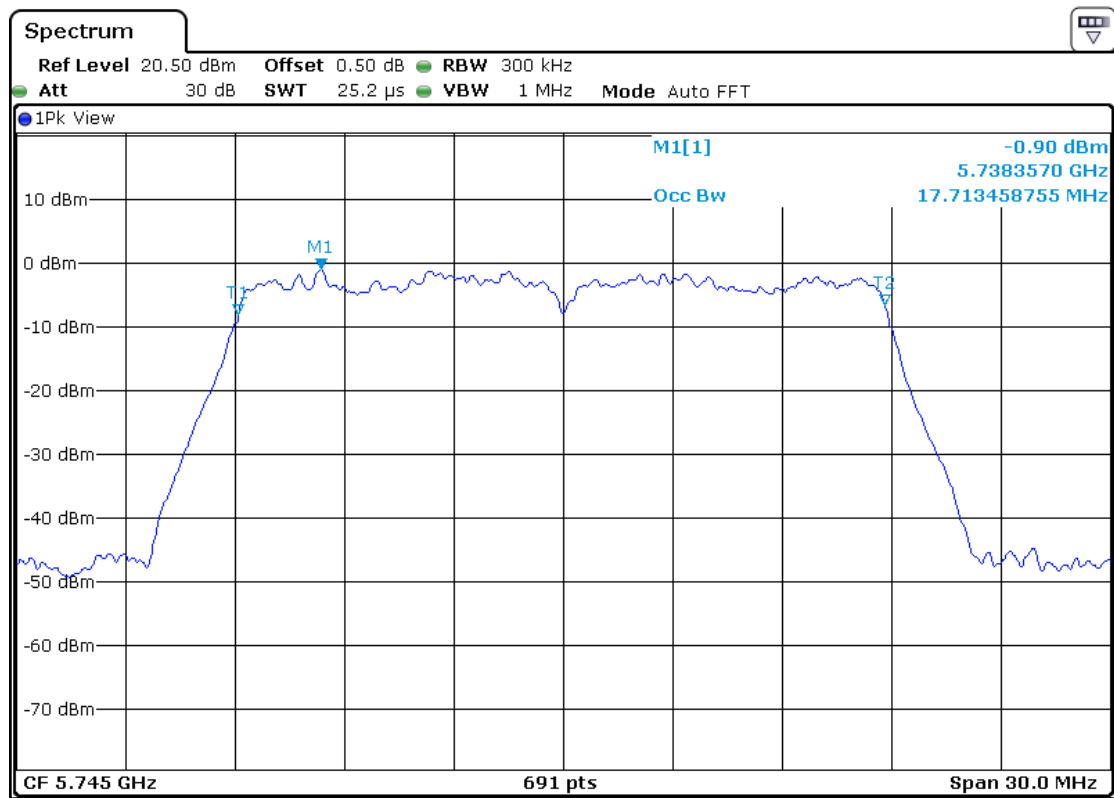

5795MHz-Ant4

802.11ac-HT20

5745MHz-Ant1

5745MHz-Ant2

5745MHz-Ant3

5745MHz-Ant4

5785MHz-Ant1

5785MHz-Ant2

5785MHz-Ant3

5785MHz-Ant4

5825MHz-Ant1

5825MHz-Ant2

5825MHz-Ant3

5825MHz-Ant4

802.11ac-HT40

5755MHz-Ant1