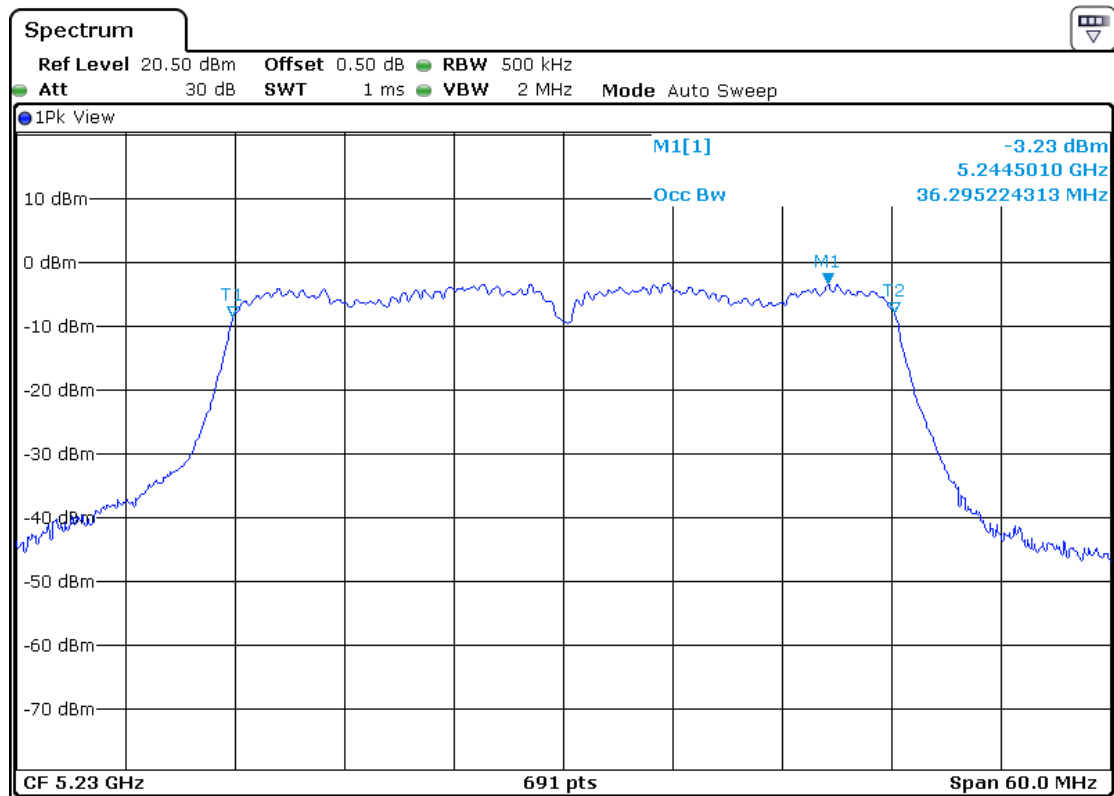

5230MHz-Ant3