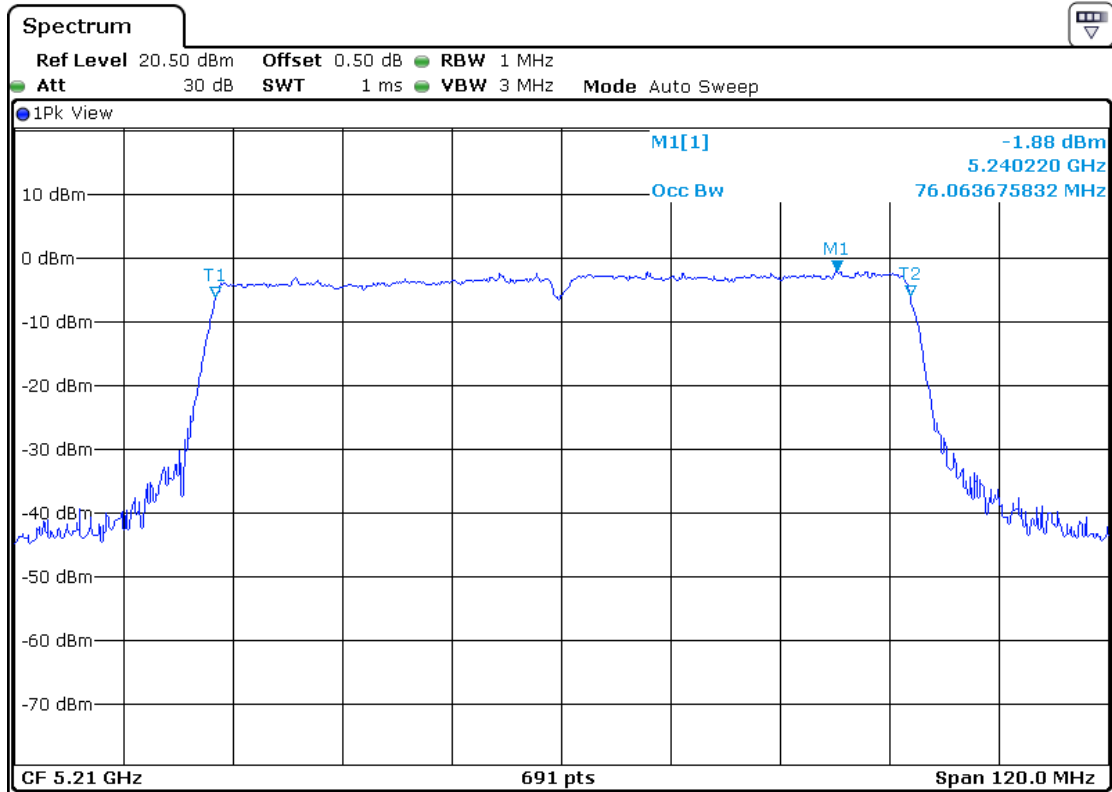

5230MHz-Ant3

5230MHz-Ant4

802.11ac-HT80

5210MHz-Ant1

5210MHz-Ant2

5725MHz~5850MHz

SISO Mode Ant1

802.11a