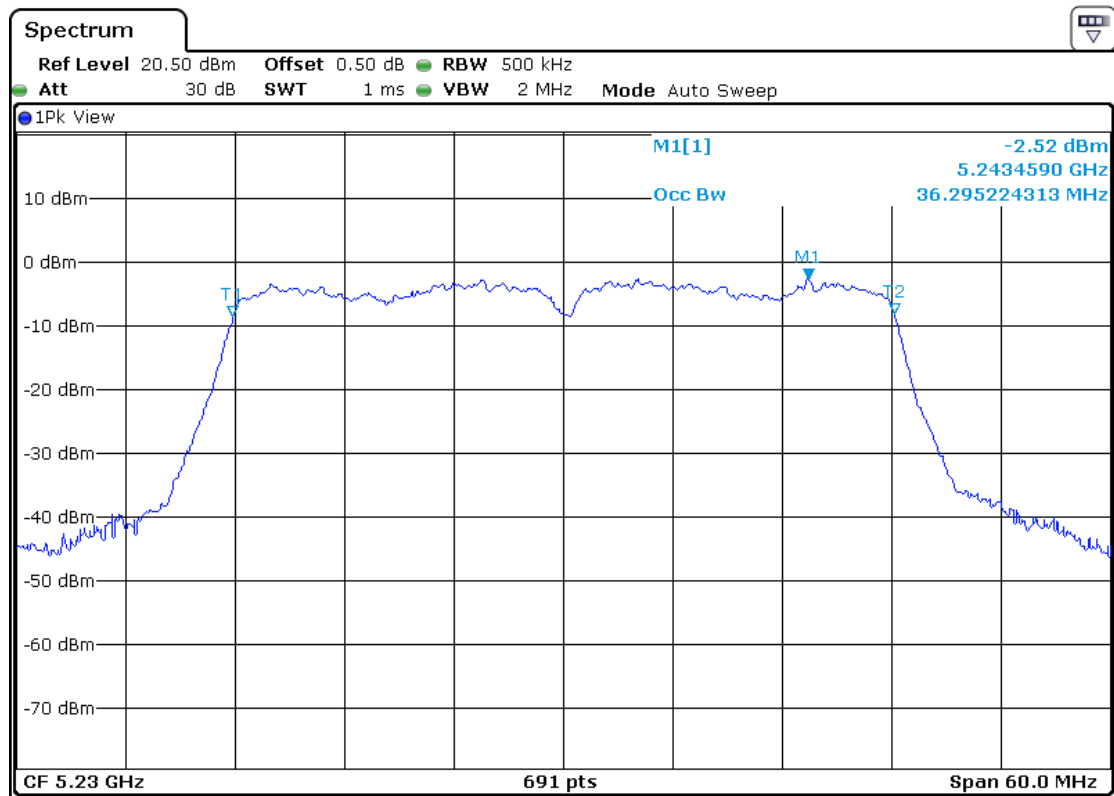

5230MHz-Ant1