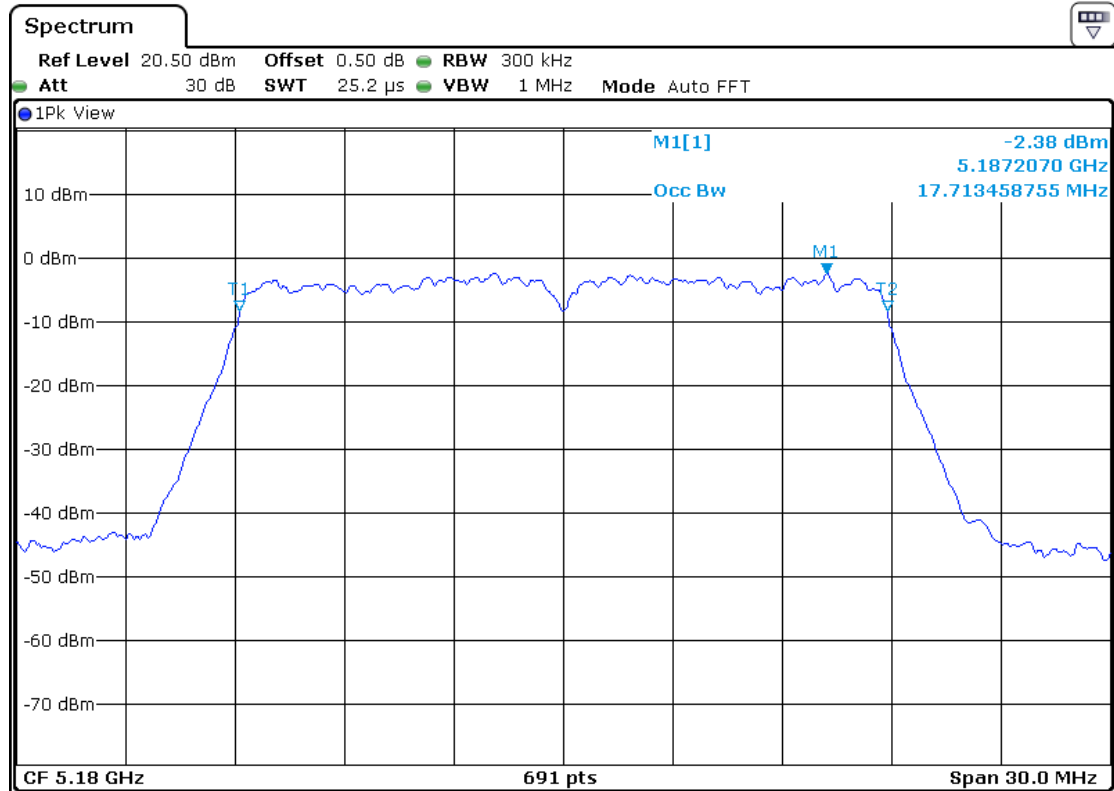

5180MHz-Ant4