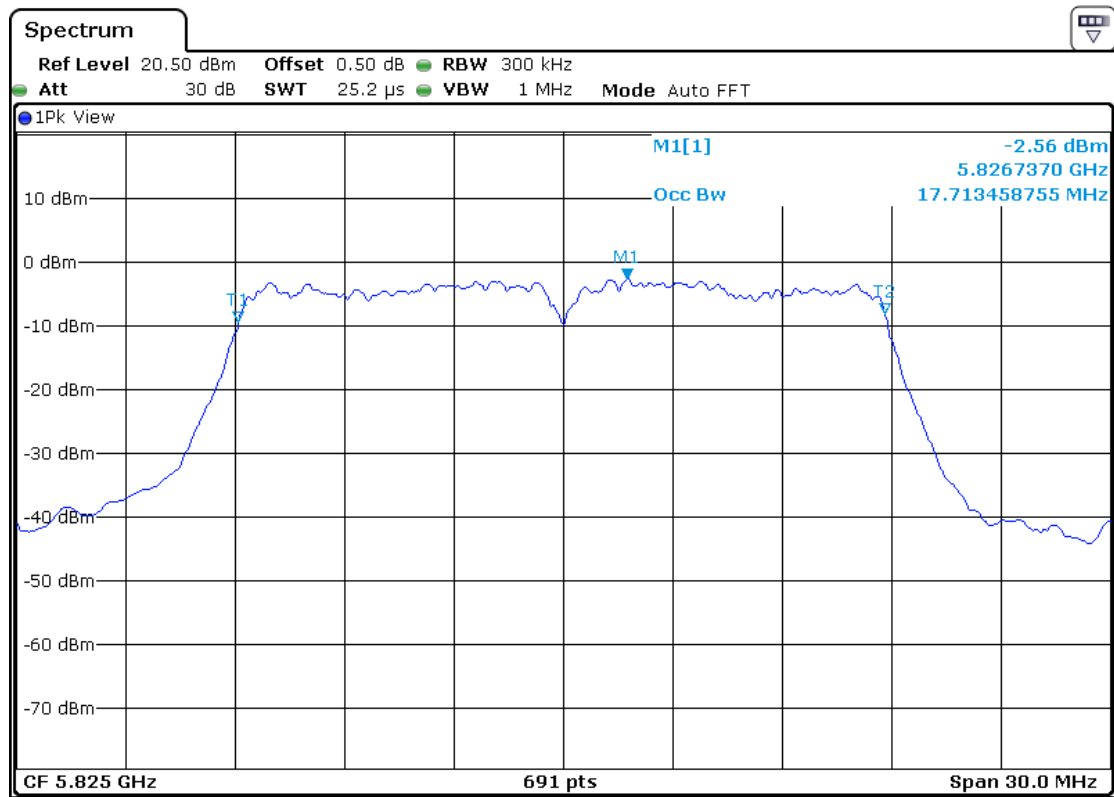

5785MHz-Ant1

5785MHz-Ant2

5785MHz-Ant3

5785MHz-Ant4

5825MHz-Ant1

5825MHz-Ant2

5825MHz-Ant3

5825MHz-Ant4