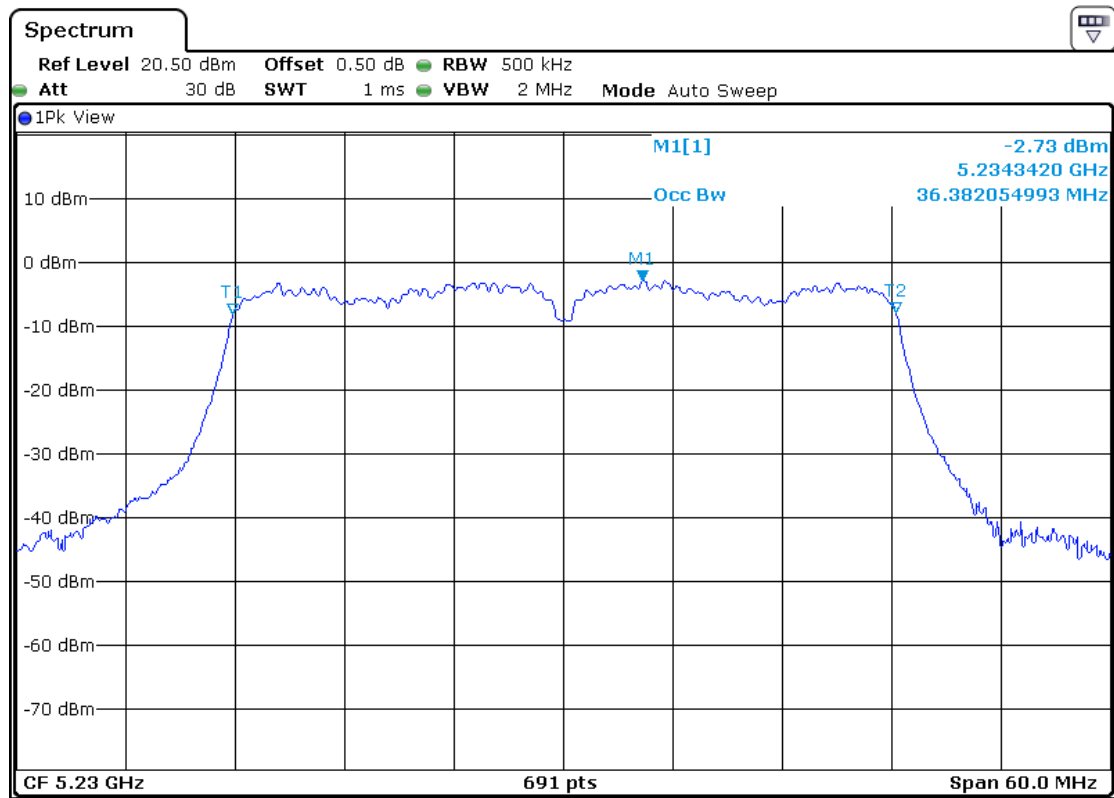

5240MHz-Ant4

802.11ac-HT40

5190MHz-Ant1

5190MHz-Ant2

5190MHz-Ant3

5190MHz-Ant4

5230MHz-Ant1

5230MHz-Ant2

5230MHz-Ant3

5230MHz-Ant4

802.11ac-HT80

5210MHz-Ant1

5210MHz-Ant2

5725MHz~5850MHz

SISO Mode Ant1

802.11a