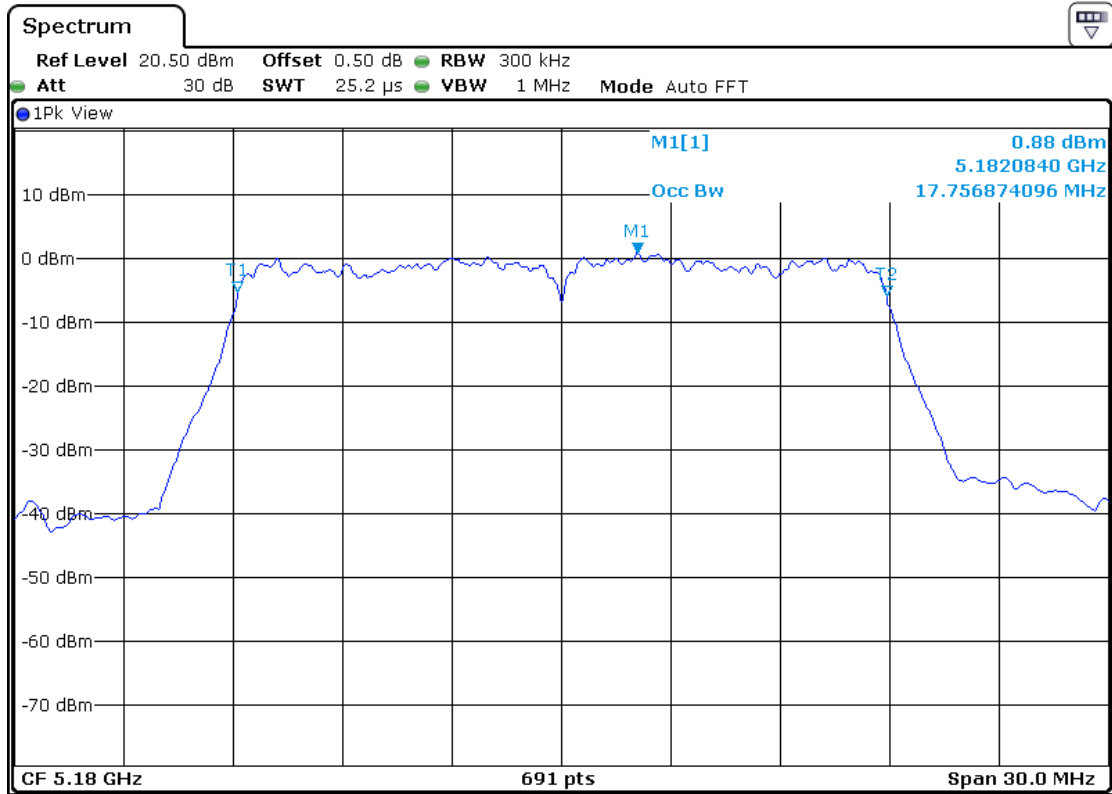

5230MHz-Ant1

5230MHz-Ant2

5230MHz-Ant3

5230MHz-Ant4

802.11ac-HT20

5180MHz-Ant1

5180MHz-Ant2

5180MHz-Ant3