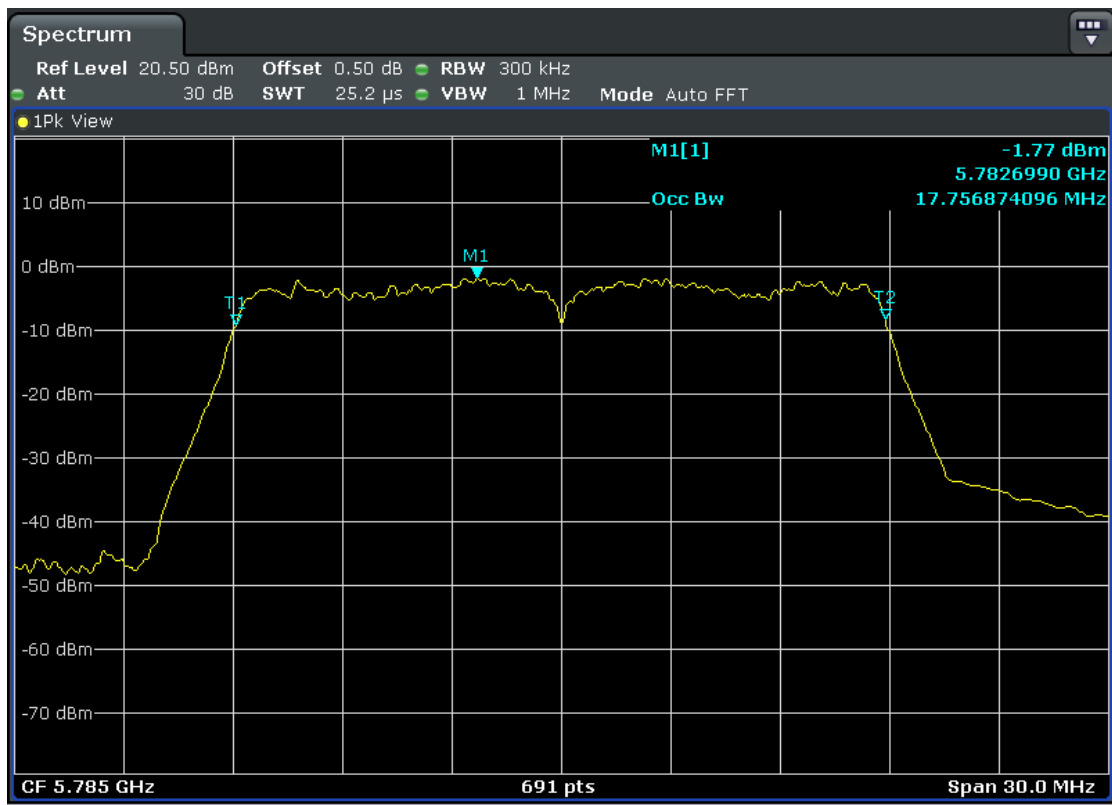

5795MHz-Ant4

802.11ac-HT20

5745MHz-Ant1

5745MHz-Ant2

5745MHz-Ant3

5745MHz-Ant4

5785MHz-Ant1

5785MHz-Ant2