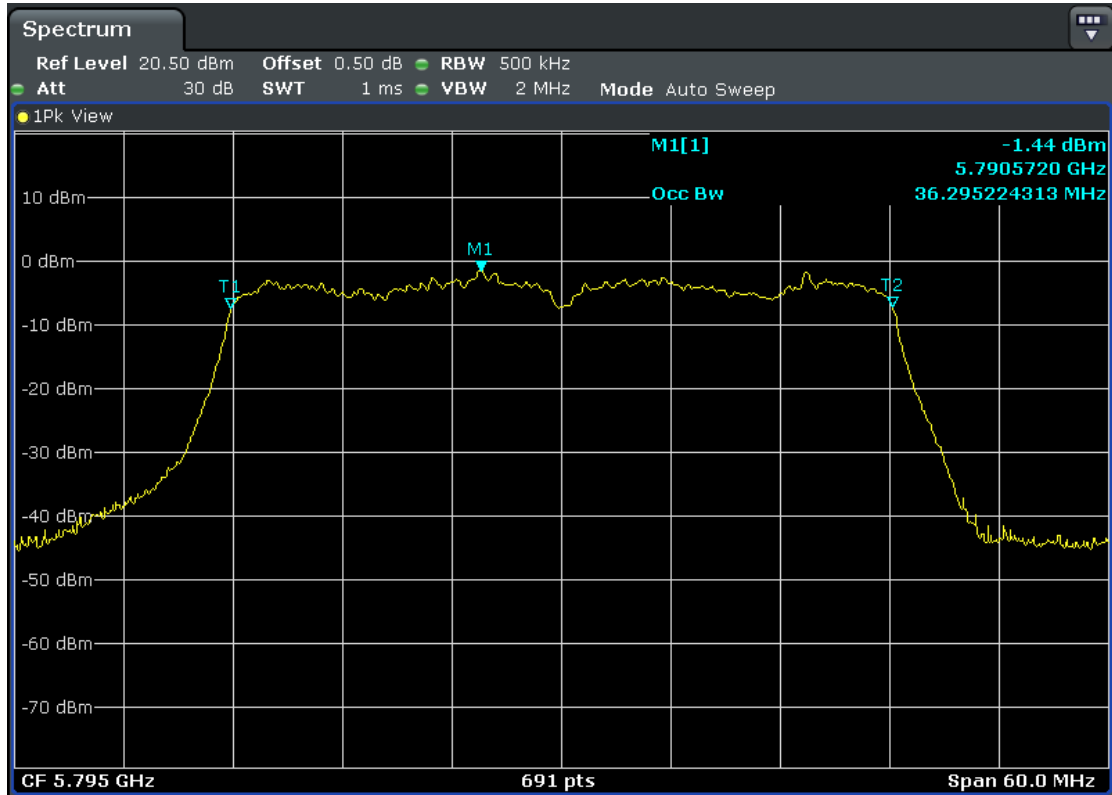

802.11n-HT40

5755MHz-Ant1

5755MHz-Ant2

5755MHz-Ant3

5755MHz-Ant4

5795MHz-Ant1

5795MHz-Ant2

5795MHz-Ant3