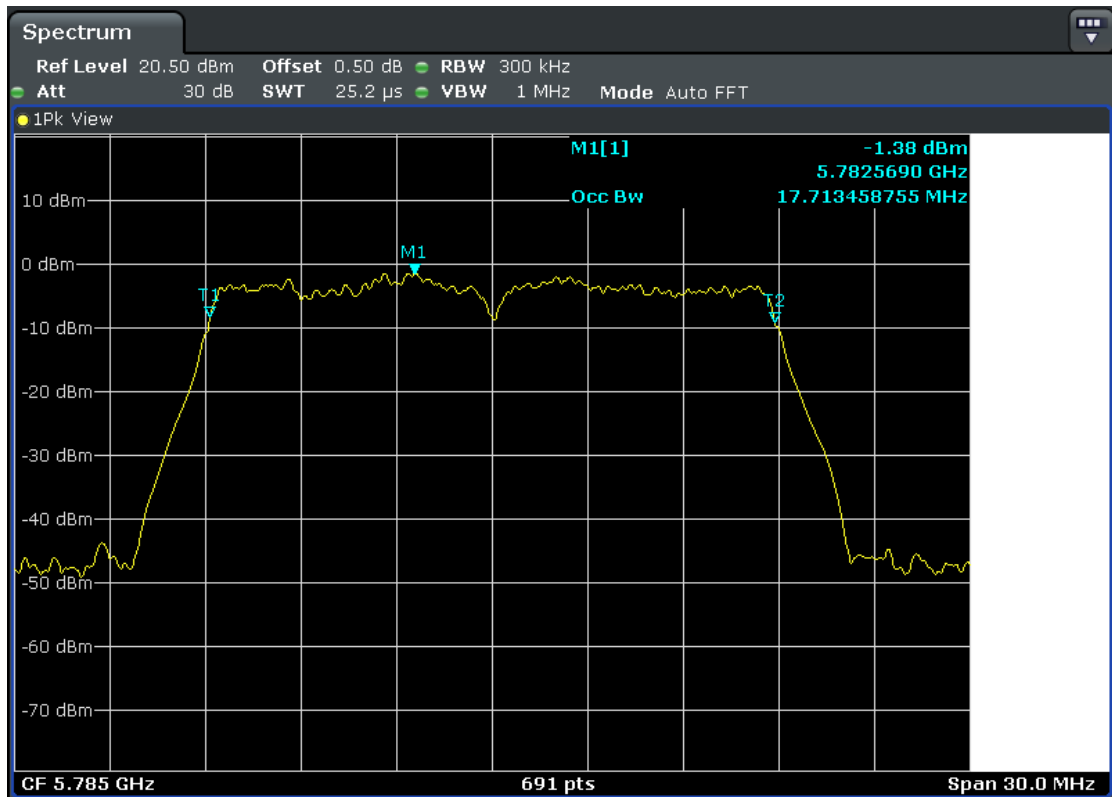

5795MHz-Ant4

802.11ac-HT20

5745MHz-Ant1

5745MHz-Ant2

5745MHz-Ant3

5745MHz-Ant4

5785MHz-Ant1

5785MHz-Ant2