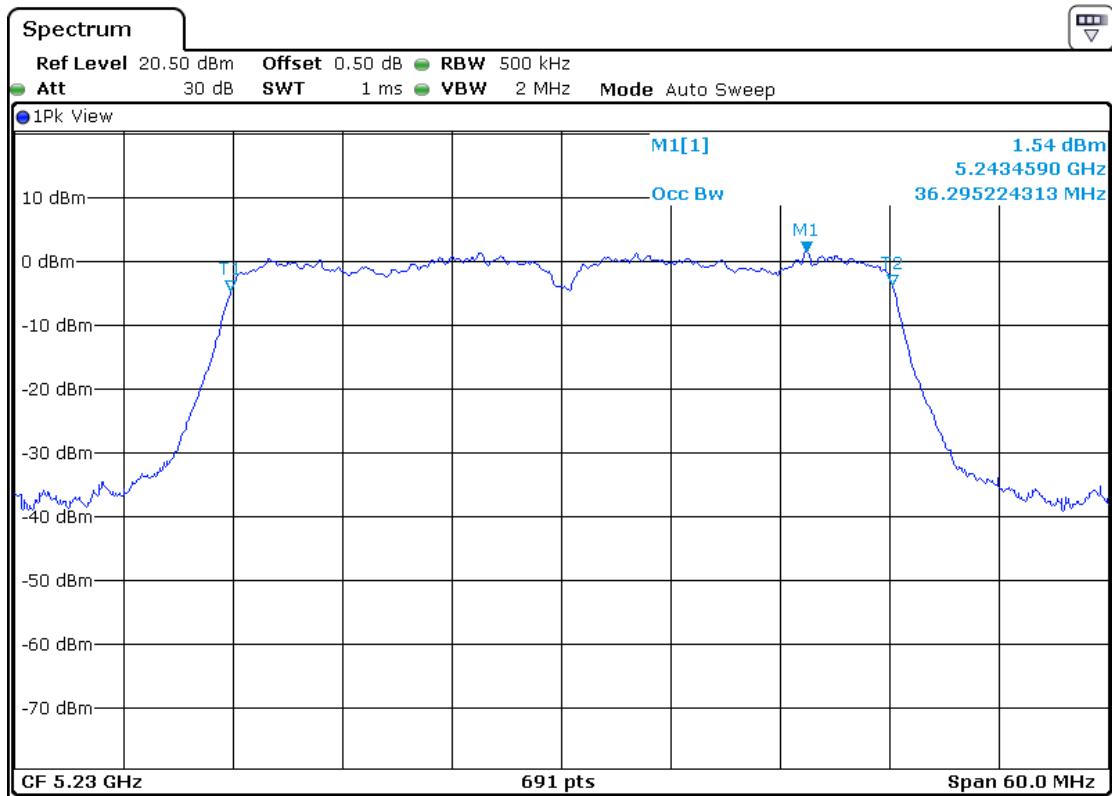

5240MHz

802.11ac-HT40

5190MHz

5230MHz

802.11ac-HT80

5210MHz

MIMO Mode Ant1&Ant2&Ant3&Ant4
802.11n-HT20

5180MHz-Ant1