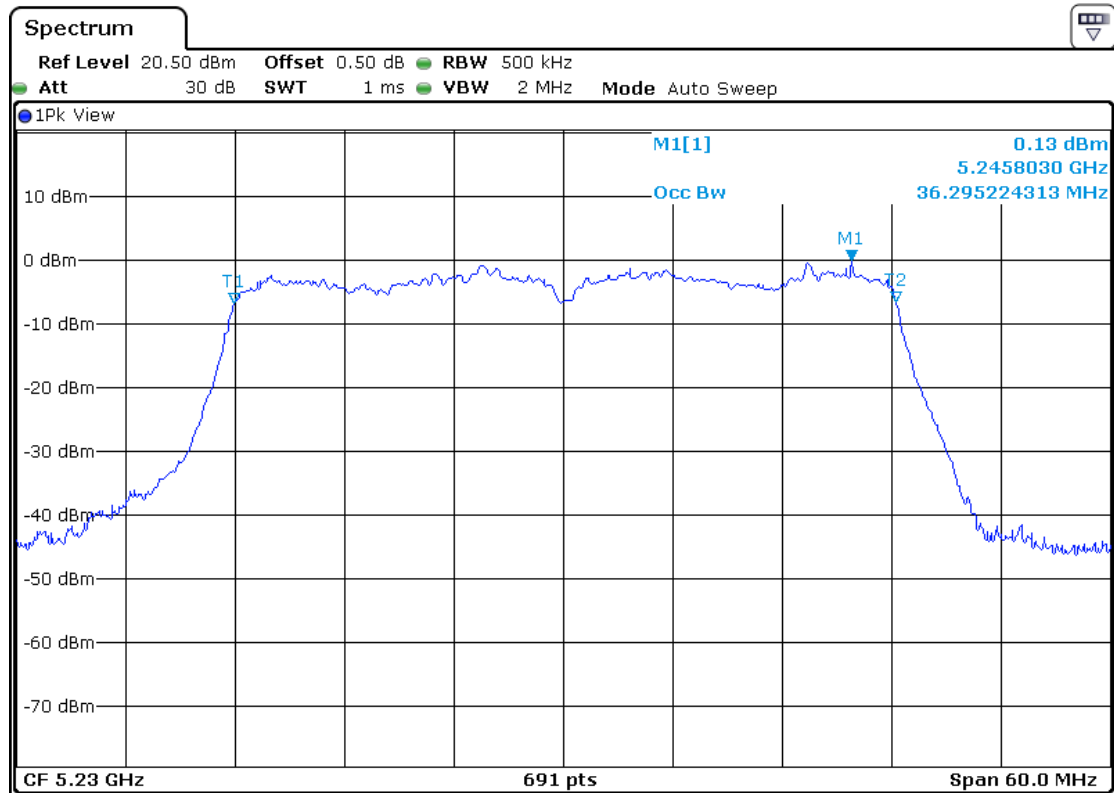

5230MHz-Ant2