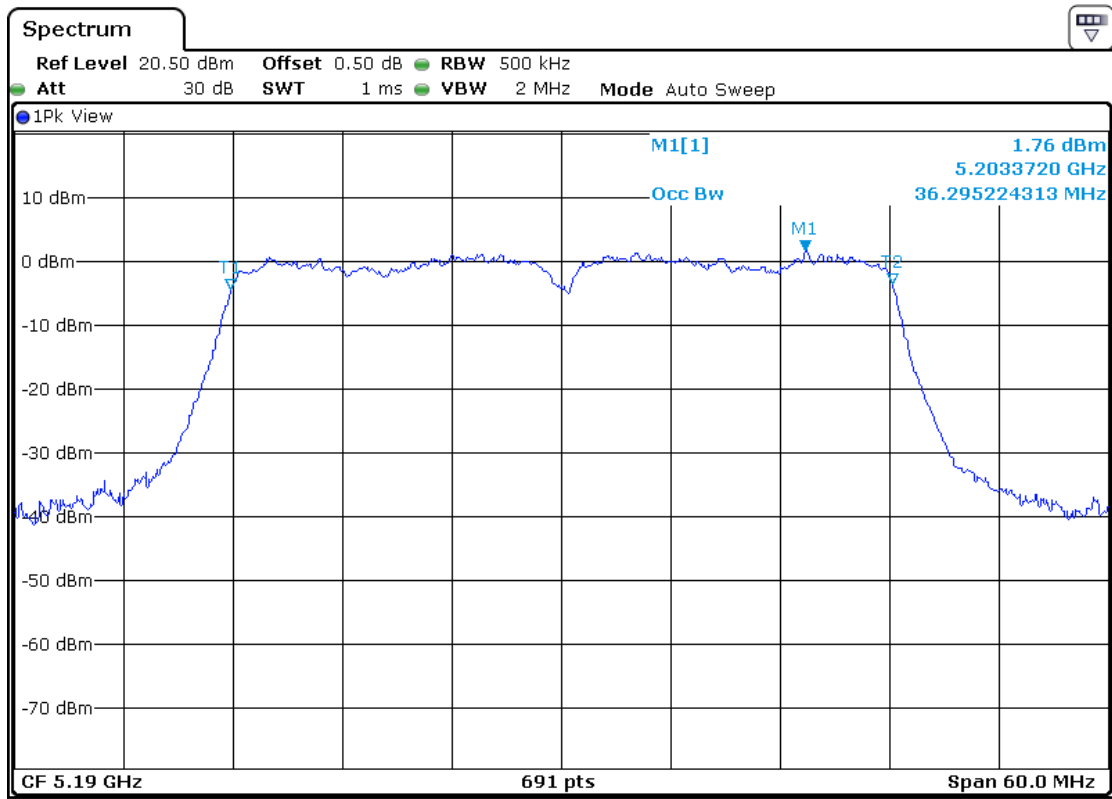

5200MHz

5240MHz

802.11n-HT40

5190MHz

5230MHz

802.11ac-HT20

5180MHz

5200MHz