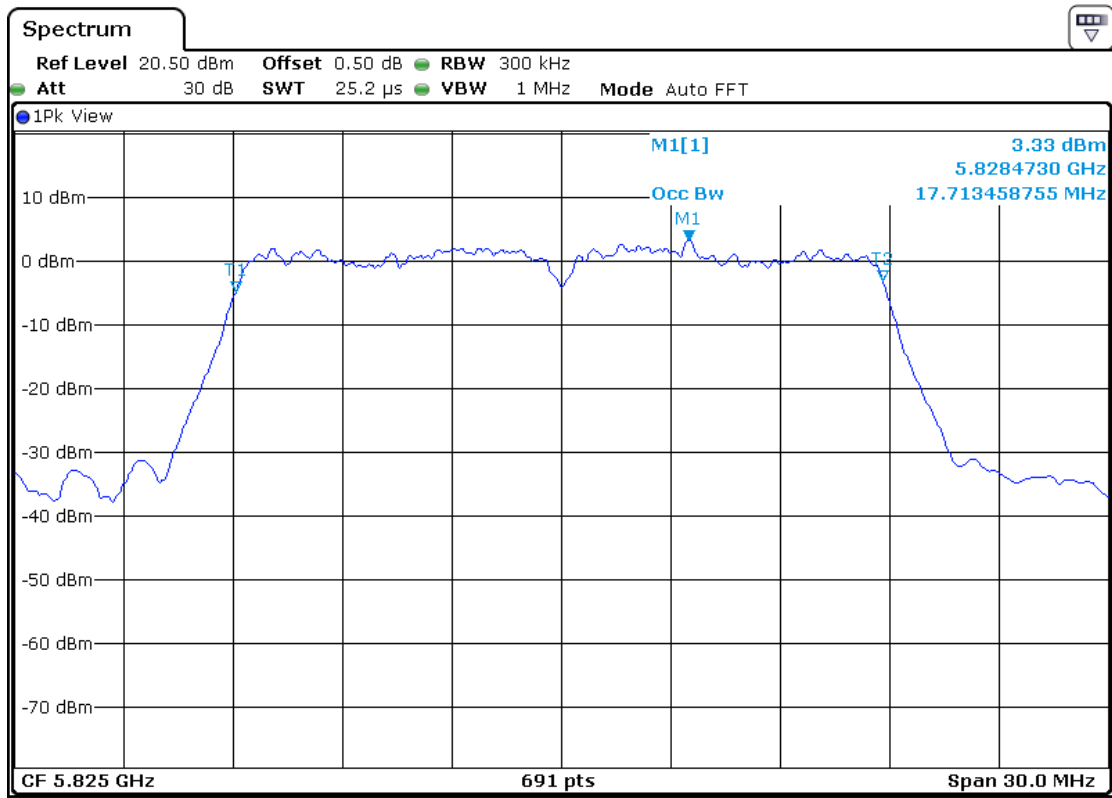

5755MHz

5795MHz

802.11ac-HT20

5745MHz

5785MHz

5825MHz

802.11ac-HT40

5755MHz