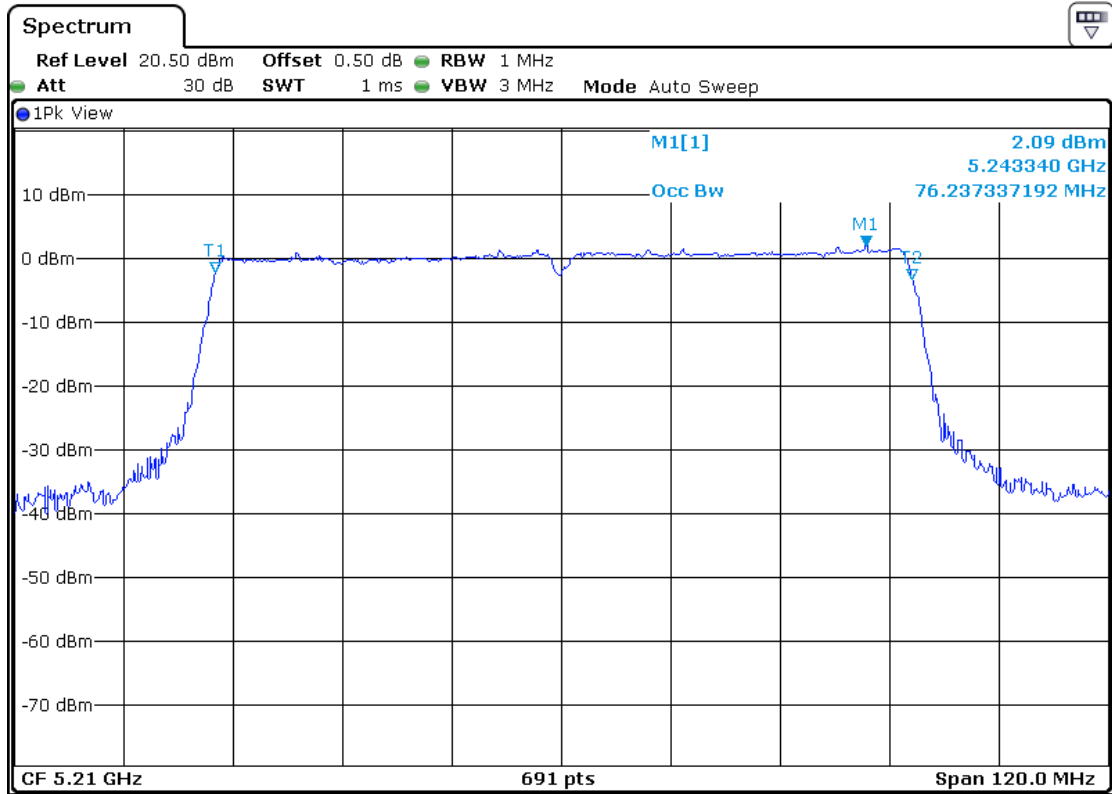

5240MHz

802.11ac-HT40

5190MHz

5230MHz

802.11ac-HT80

5210MHz

MIMO Mode Ant1&Ant2&Ant3&Ant4
802.11n-HT20

5180MHz-Ant1