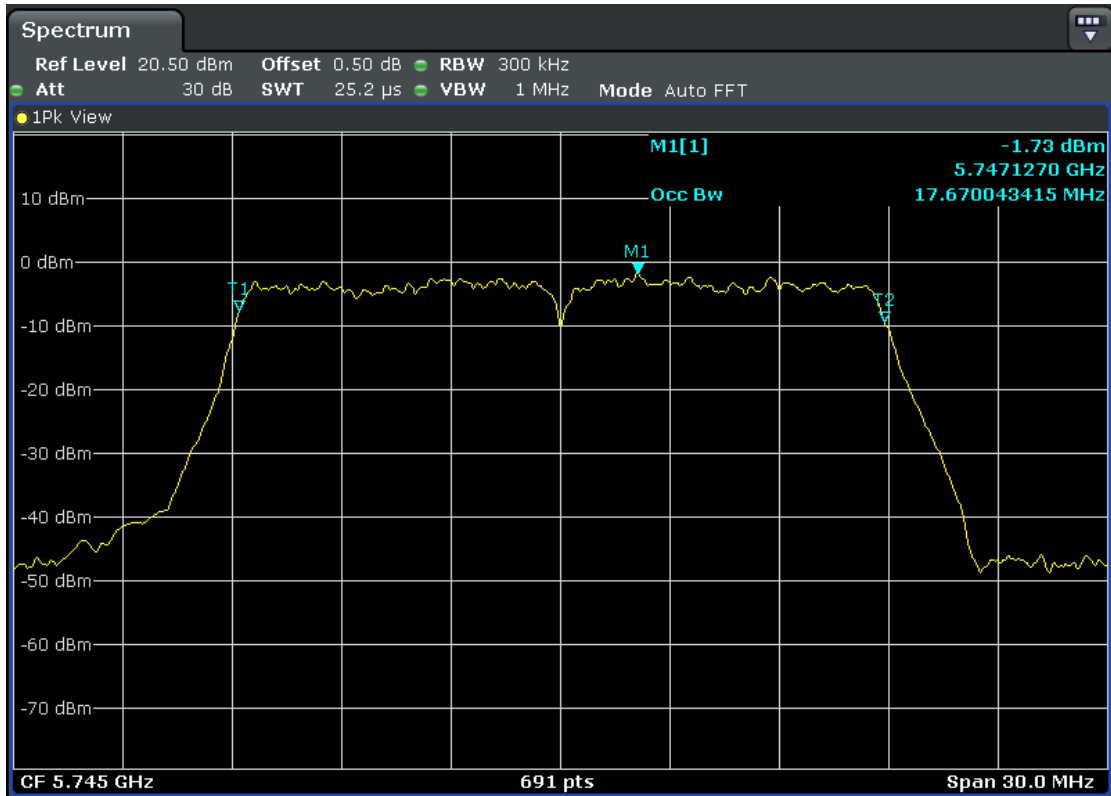

802.11ac-HT20

5745MHz-Ant1