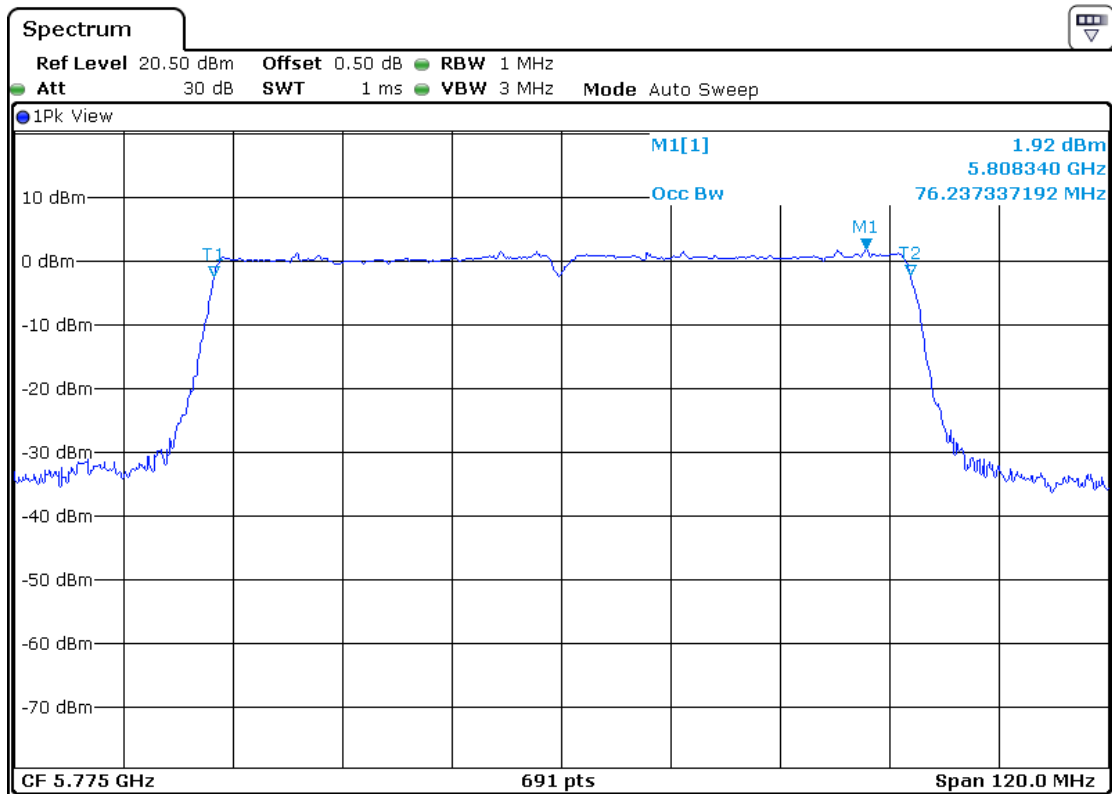

802.11ac-HT80

5775MHz