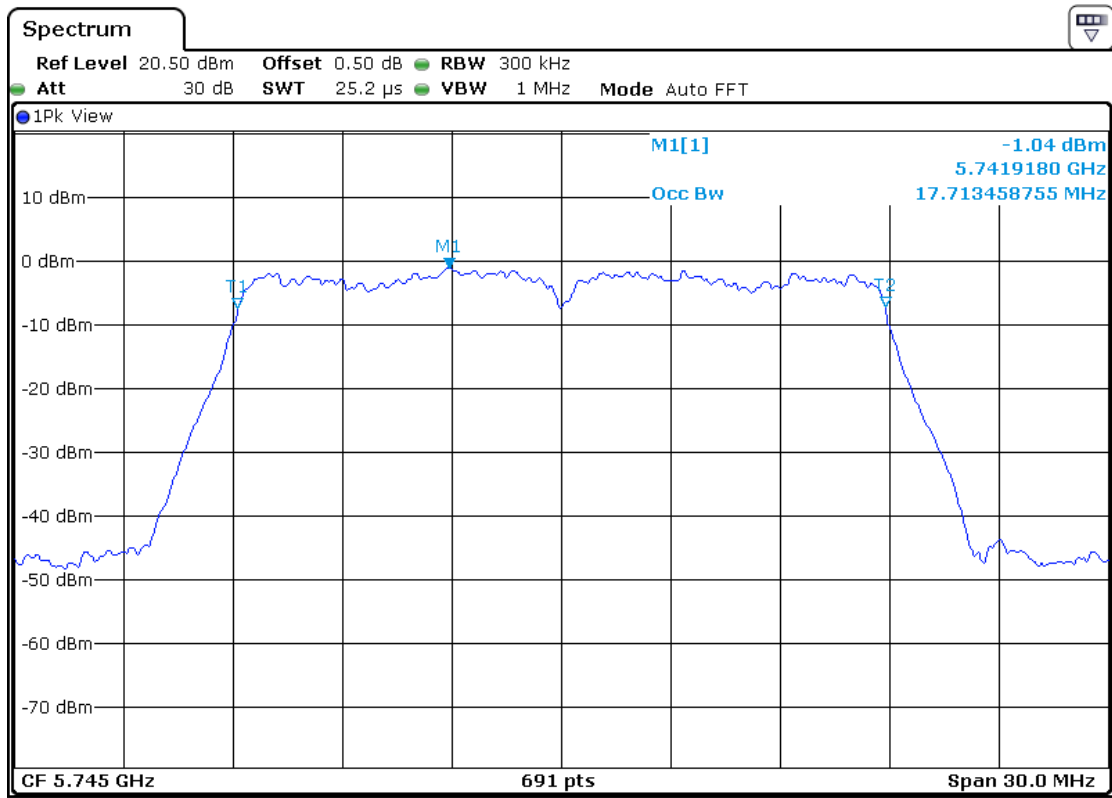

5795MHz

802.11ac-HT80

5775MHz

MIMO Mode Ant1&Ant2&Ant3&Ant4
802.11n-HT20

5745MHz-Ant1

5745MHz-Ant2

5745MHz-Ant3

5745MHz-Ant4