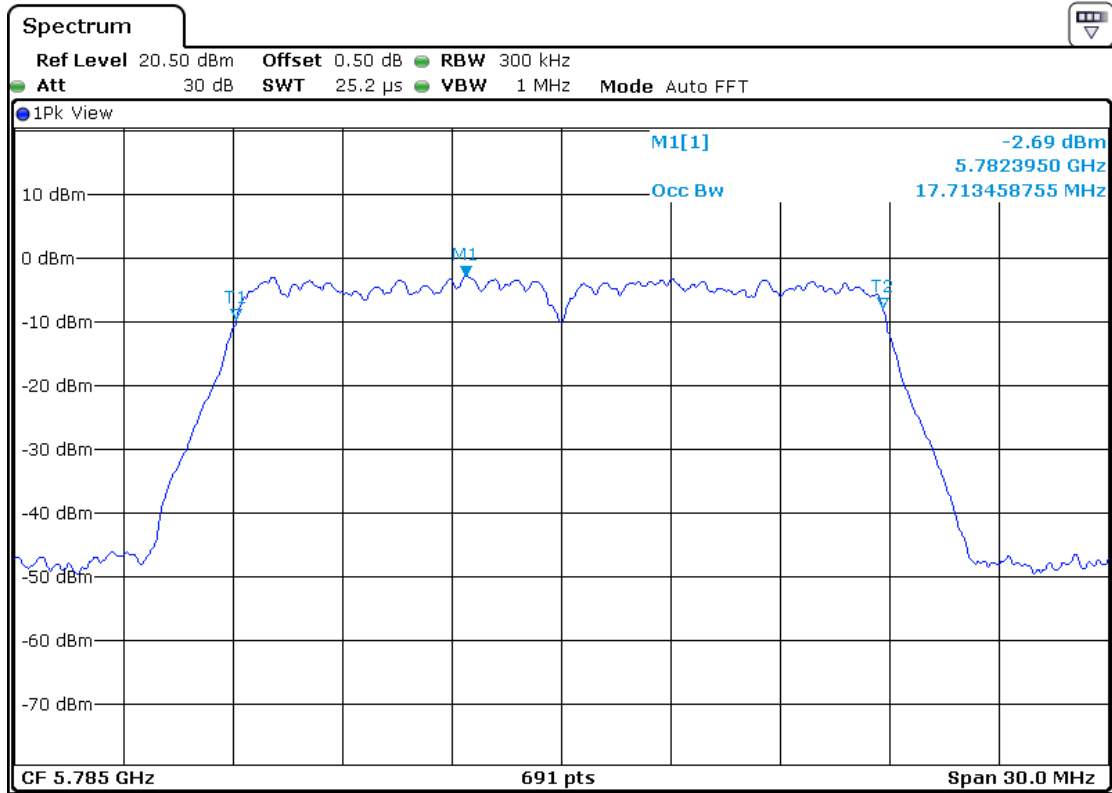

5785MHz-Ant4