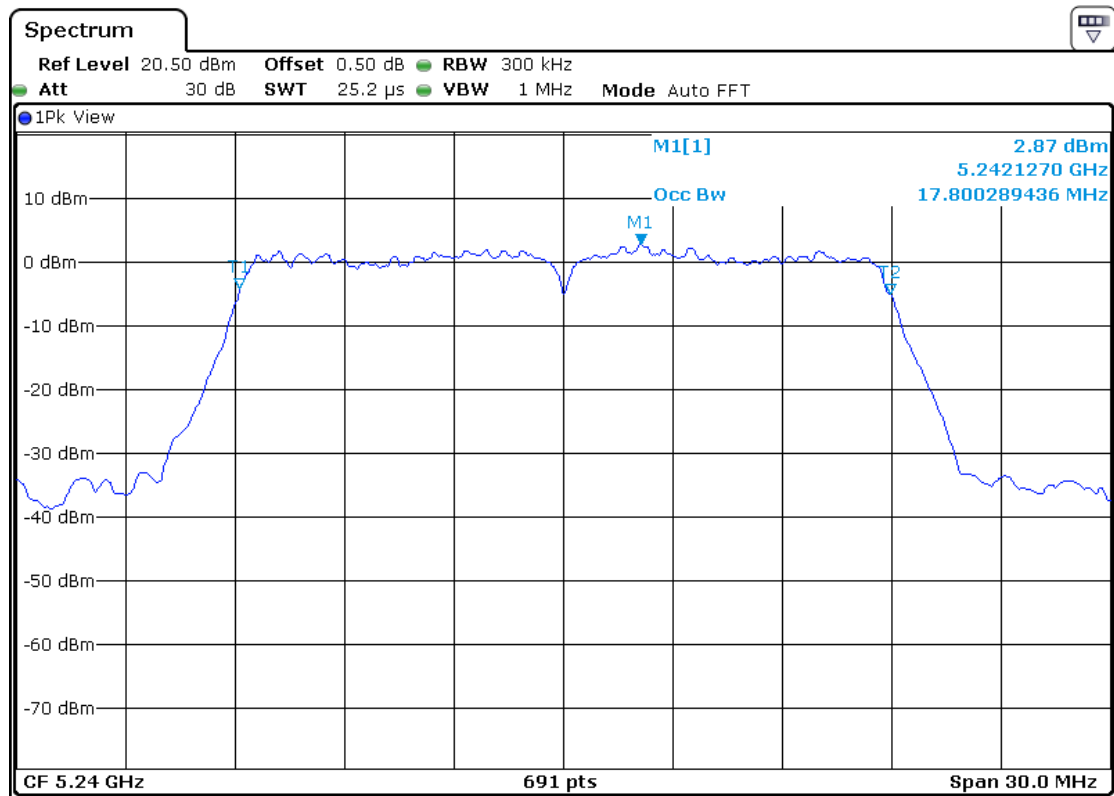

5240MHz

802.11ac-HT40

5190MHz