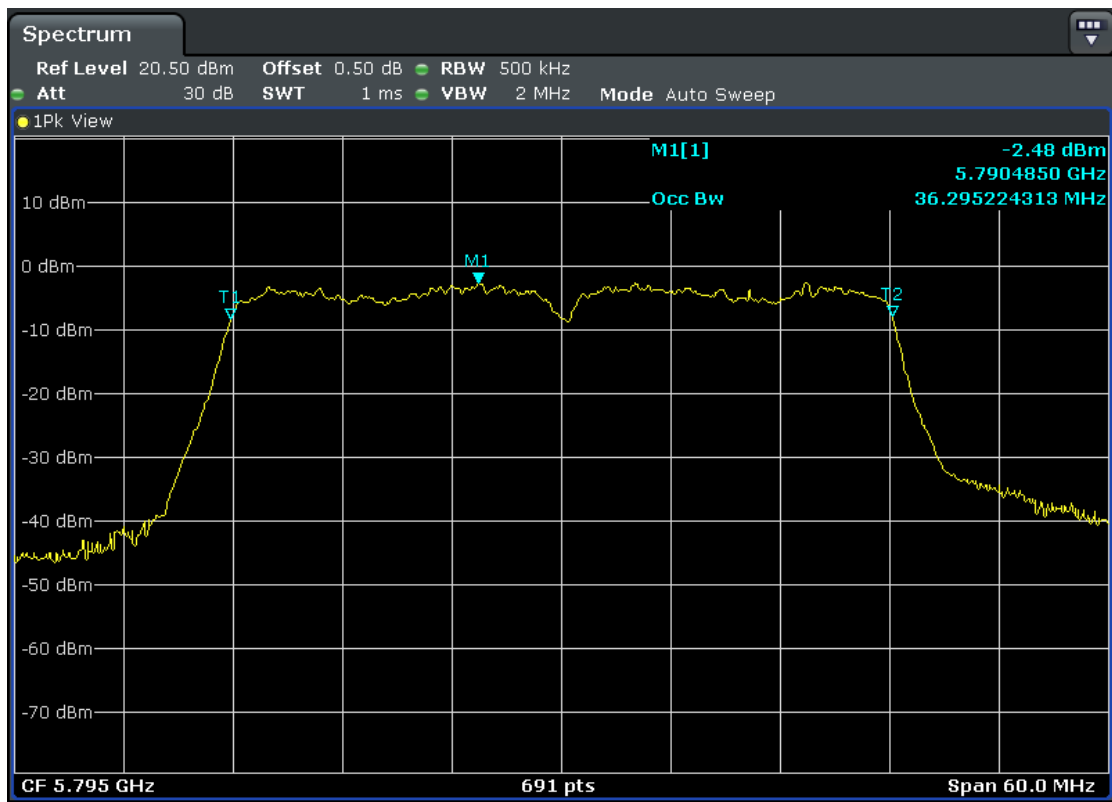

802.11n-HT40

5755MHz-Ant1

5755MHz-Ant2

5755MHz-Ant3

5755MHz-Ant4

5795MHz-Ant1

5795MHz-Ant2

5795MHz-Ant3