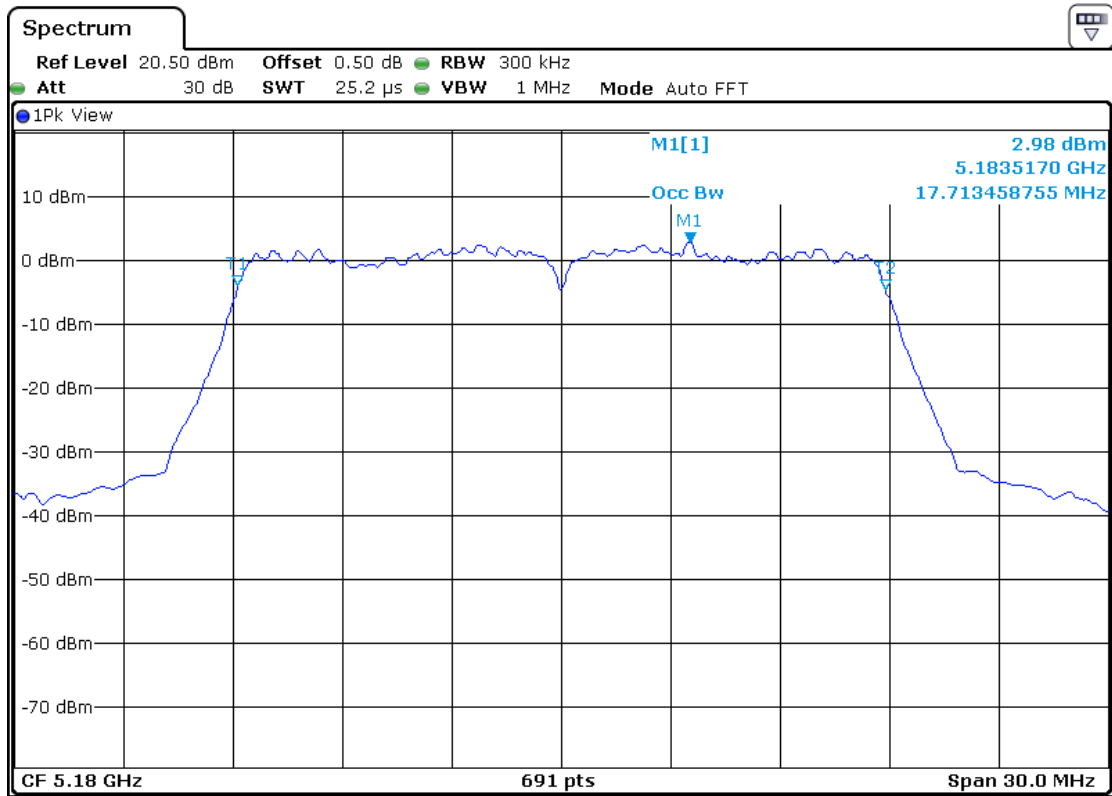

5200MHz

5240MHz

802.11n-HT40

5190MHz

5230MHz

802.11ac-HT20

5180MHz

5200MHz