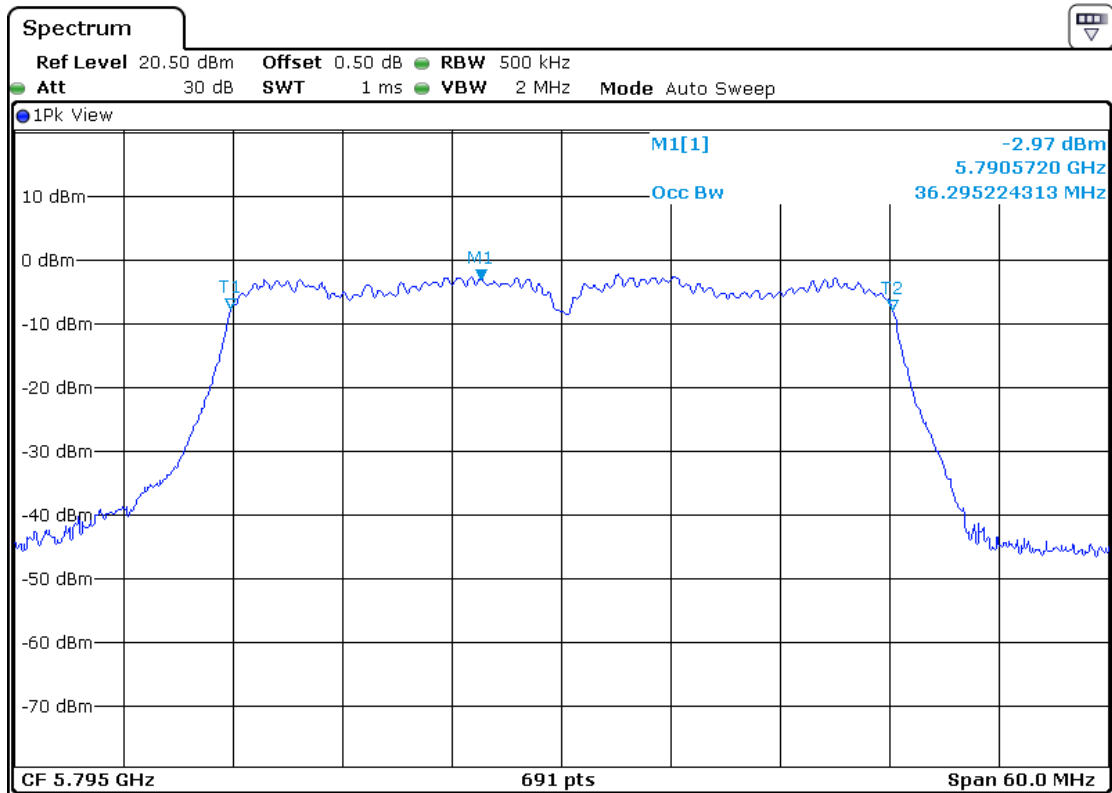

5795MHz-Ant4