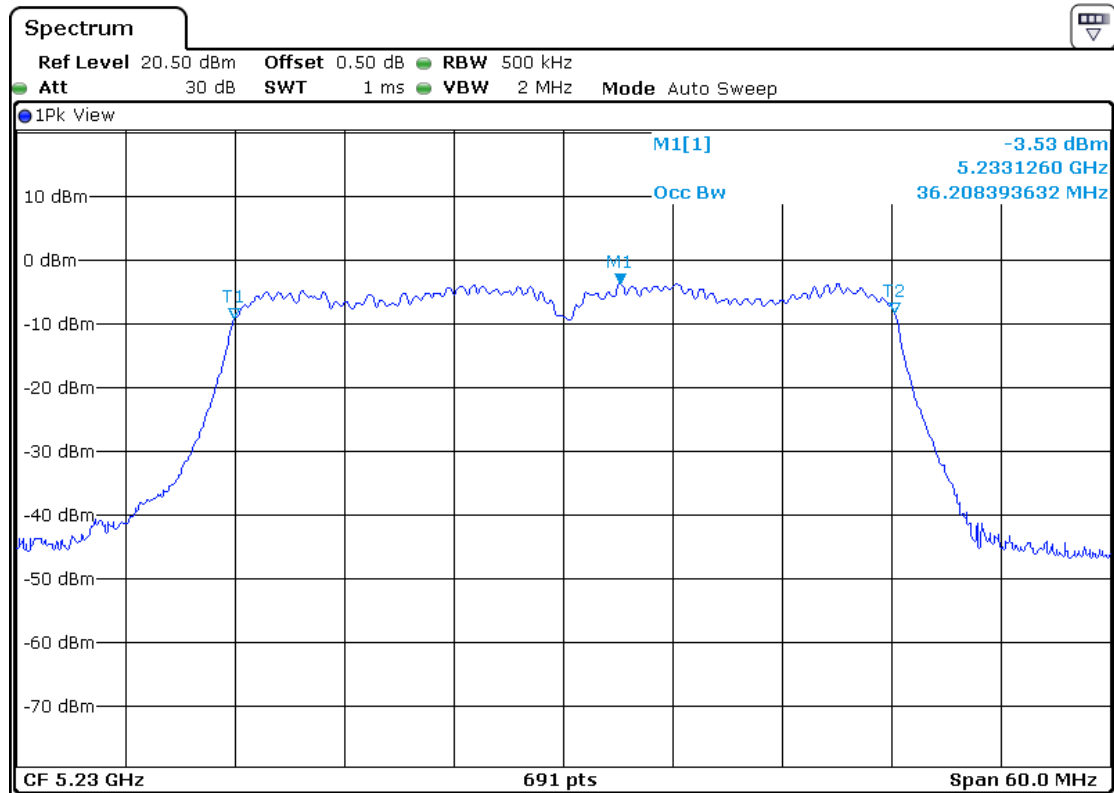

5230MHz-Ant1

5230MHz-Ant2

5230MHz-Ant3

5230MHz-Ant4

802.11ac-HT20

5180MHz-Ant1

5180MHz-Ant2

5180MHz-Ant3