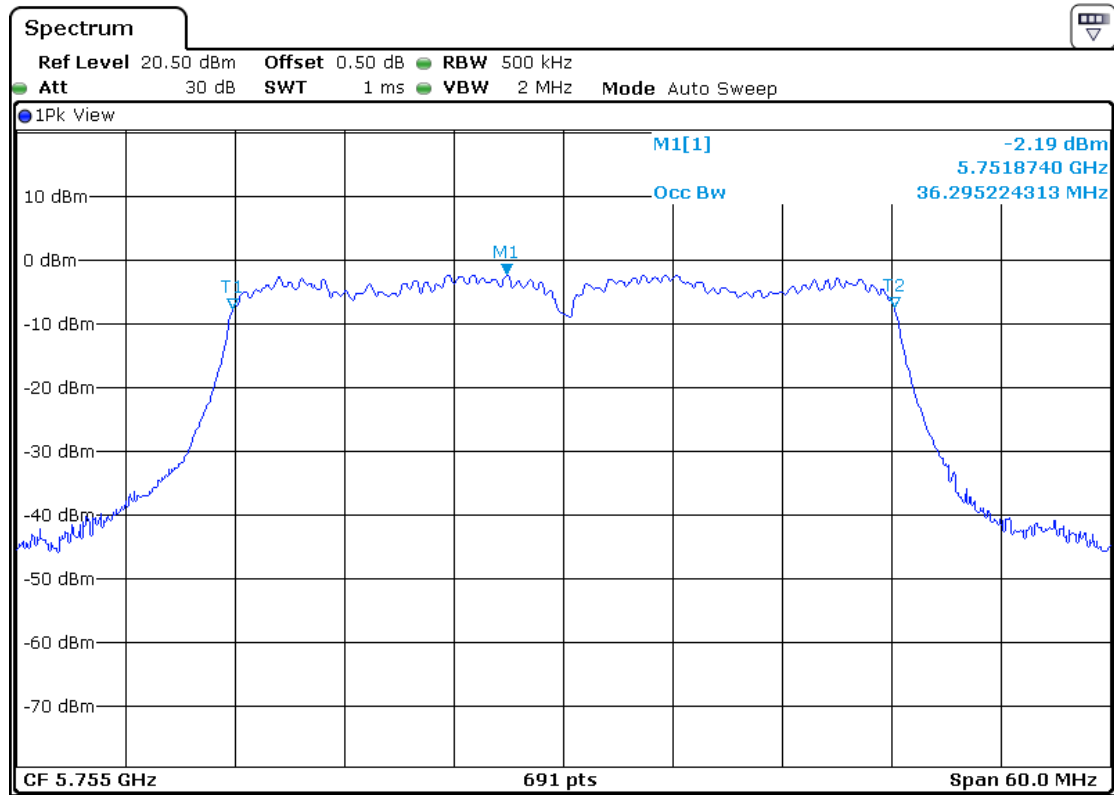

5785MHz-Ant3

5785MHz-Ant4

5825MHz-Ant1

5825MHz-Ant2

5825MHz-Ant3

5825MHz-Ant4

802.11ac-HT40

5755MHz-Ant1

5755MHz-Ant2

5755MHz-Ant3

5755MHz-Ant4

5795MHz-Ant1

5795MHz-Ant2

5795MHz-Ant3

5795MHz-Ant4

5775MHz-Ant3