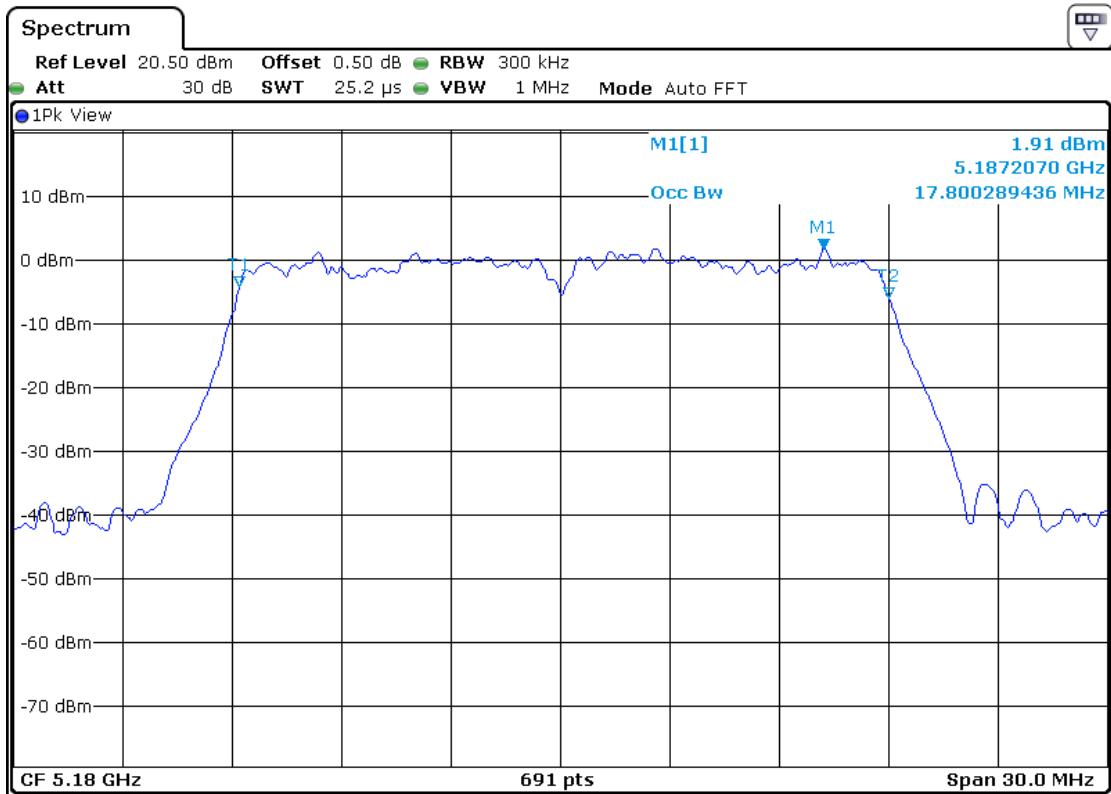

5180MHz-Ant2