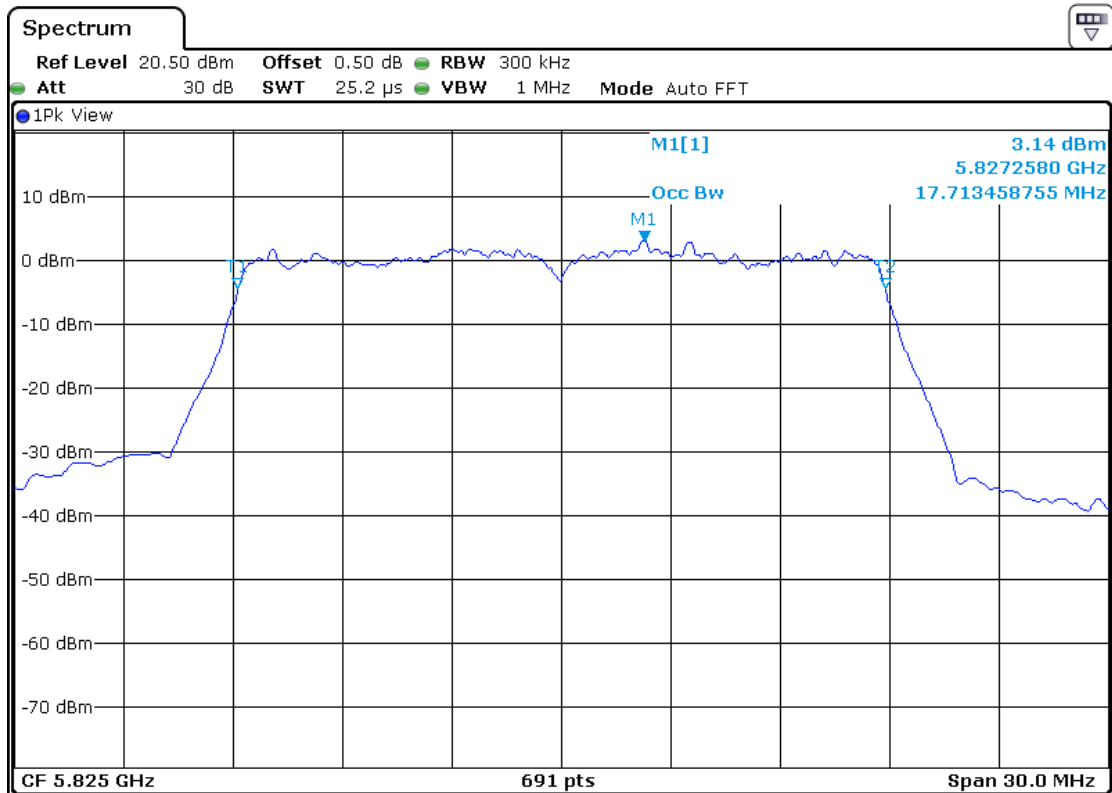

5745MHz

5785MHz

5825MHz

802.11n-HT20

5745MHz

5785MHz

5825MHz

802.11n-HT40