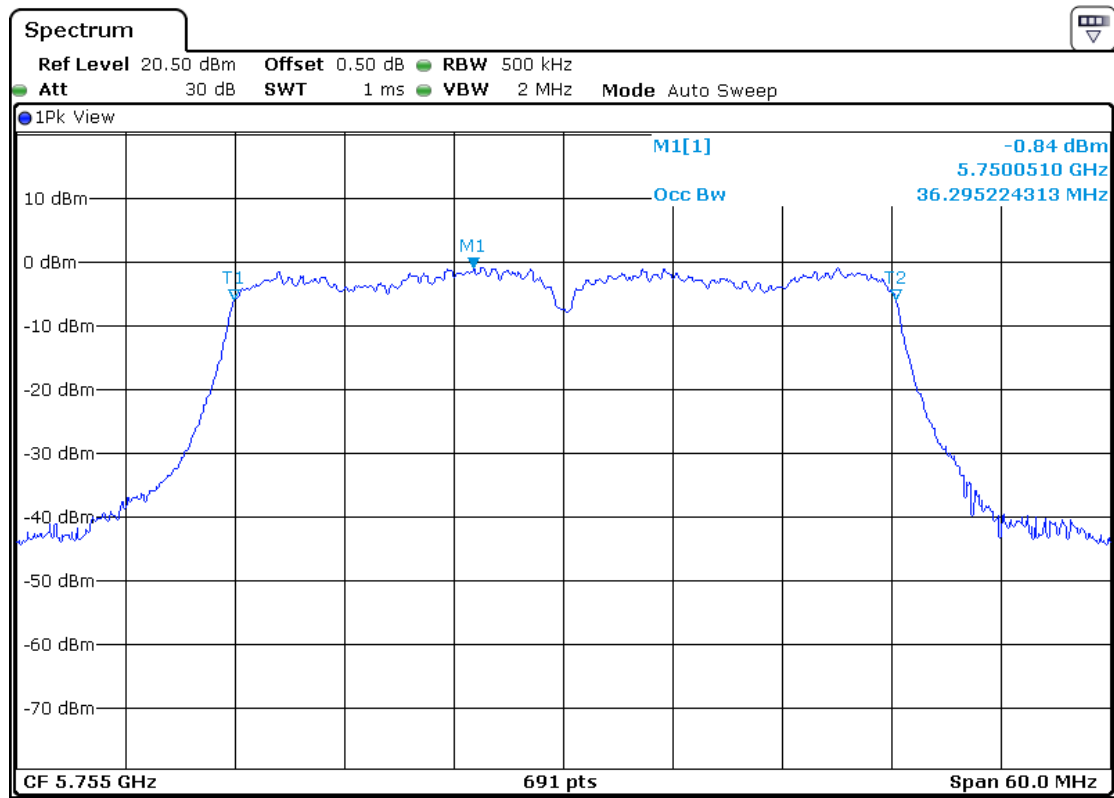

5785MHz-Ant3

5785MHz-Ant4

5825MHz-Ant1

5825MHz-Ant2

5825MHz-Ant3

5825MHz-Ant4

802.11ac-HT40

5755MHz-Ant1

5755MHz-Ant2

5755MHz-Ant3

5755MHz-Ant4

5795MHz-Ant1

5795MHz-Ant2

5795MHz-Ant3

5795MHz-Ant4

5775MHz-Ant3