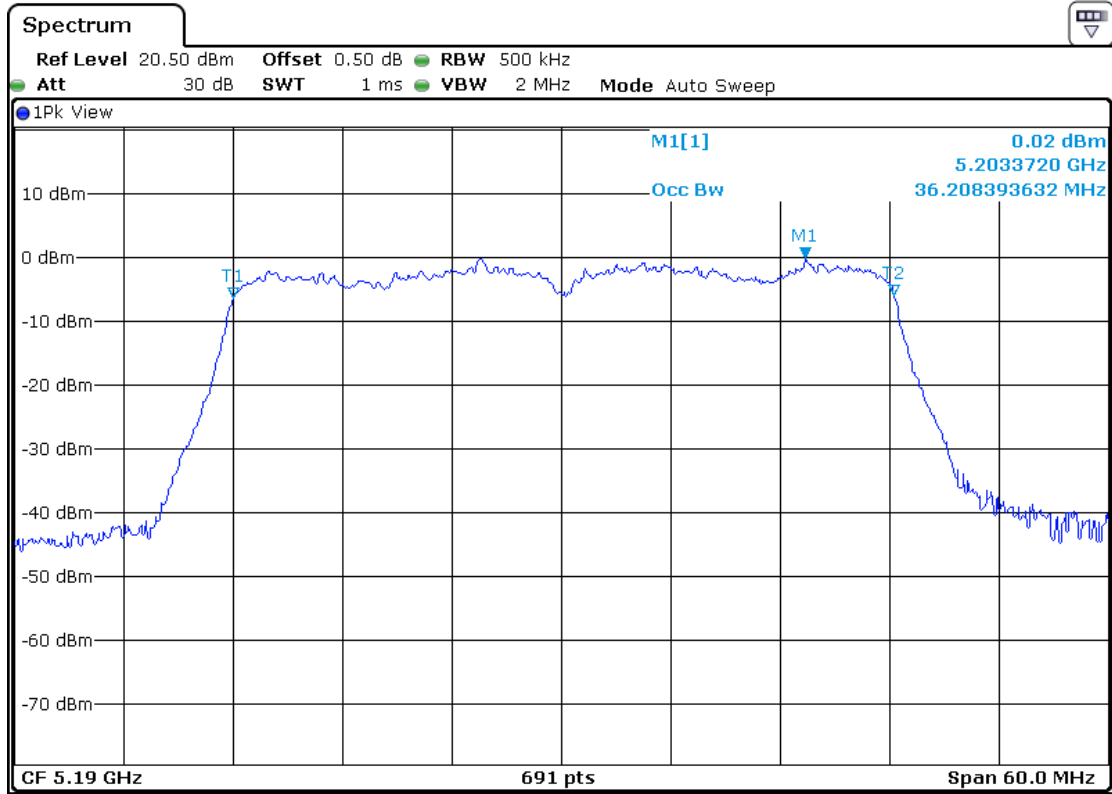

5240MHz-Ant4

802.11ac-HT40

5190MHz-Ant1

5190MHz-Ant2

5190MHz-Ant3

5190MHz-Ant4

5230MHz-Ant1

5230MHz-Ant2