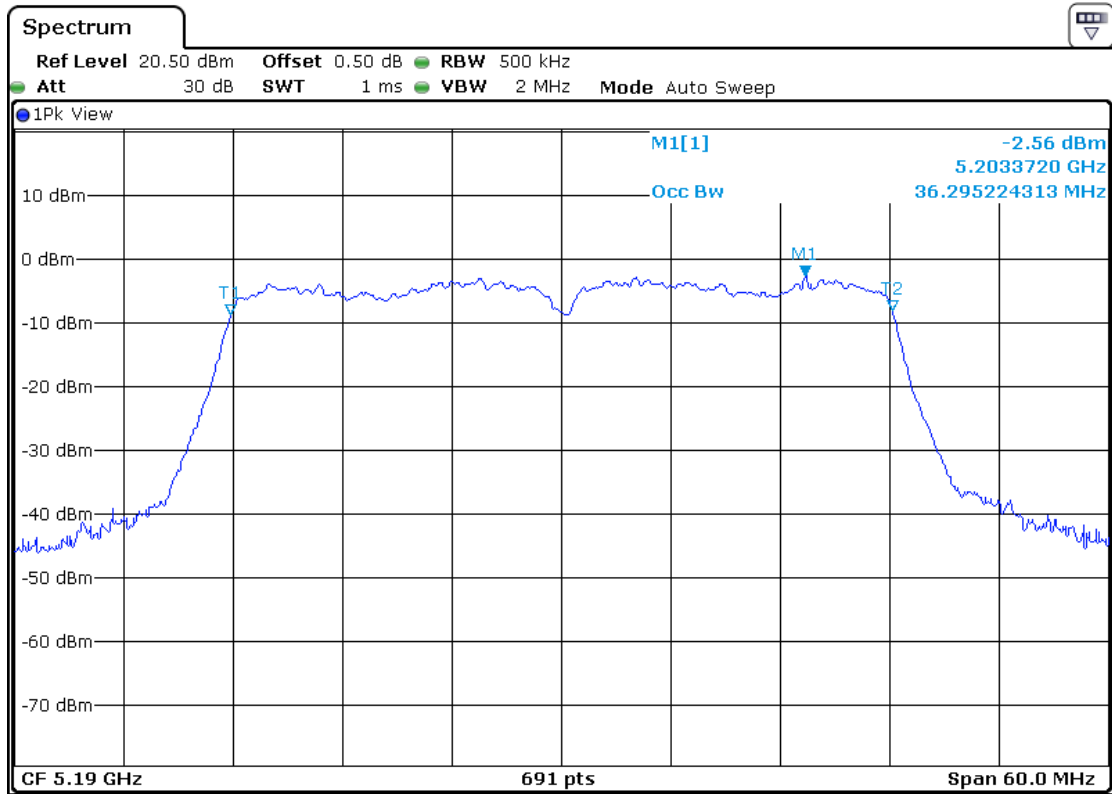

5240MHz-Ant2

5240MHz-Ant3

5240MHz-Ant4

802.11n-HT40

5190MHz-Ant1

5190MHz-Ant2

5190MHz-Ant3

5190MHz-Ant4