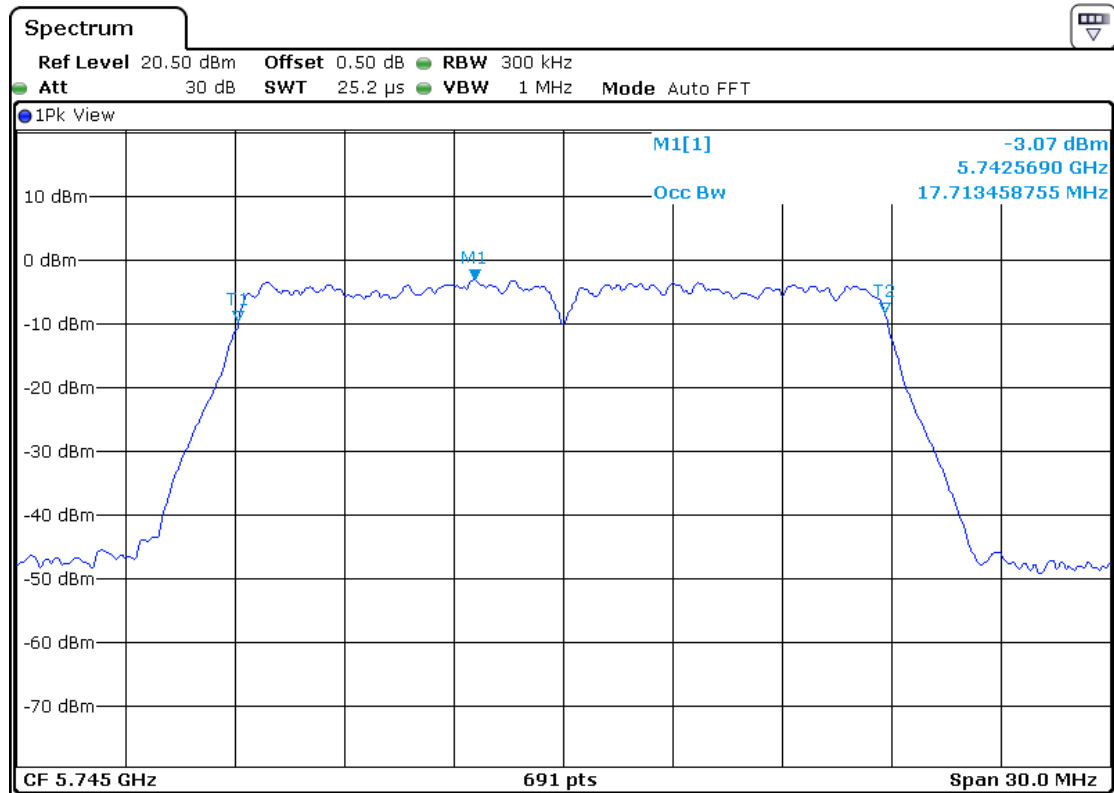

5795MHz-Ant4

802.11ac-HT20

5745MHz-Ant1

5745MHz-Ant2

5745MHz-Ant3

5745MHz-Ant4

5785MHz-Ant1

5785MHz-Ant2

5785MHz-Ant3

5785MHz-Ant4

5825MHz-Ant1

5825MHz-Ant2

5825MHz-Ant3

5825MHz-Ant4

802.11ac-HT40

5755MHz-Ant1