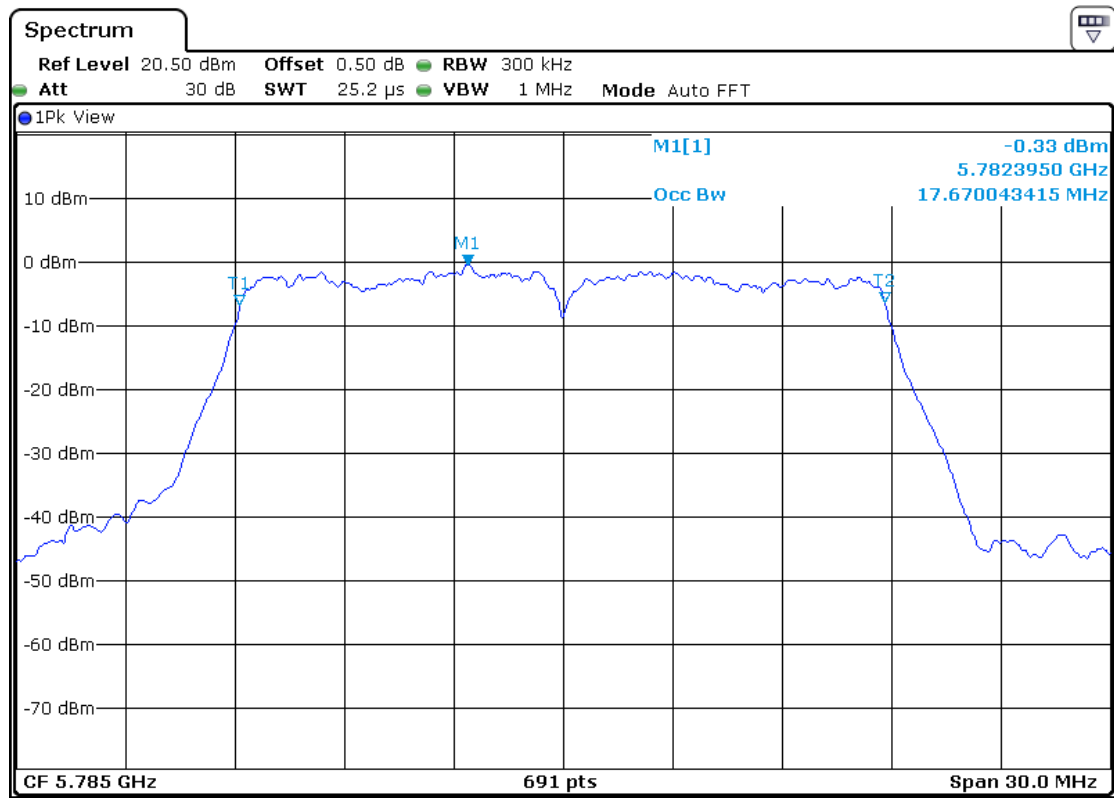

5785MHz-Ant3