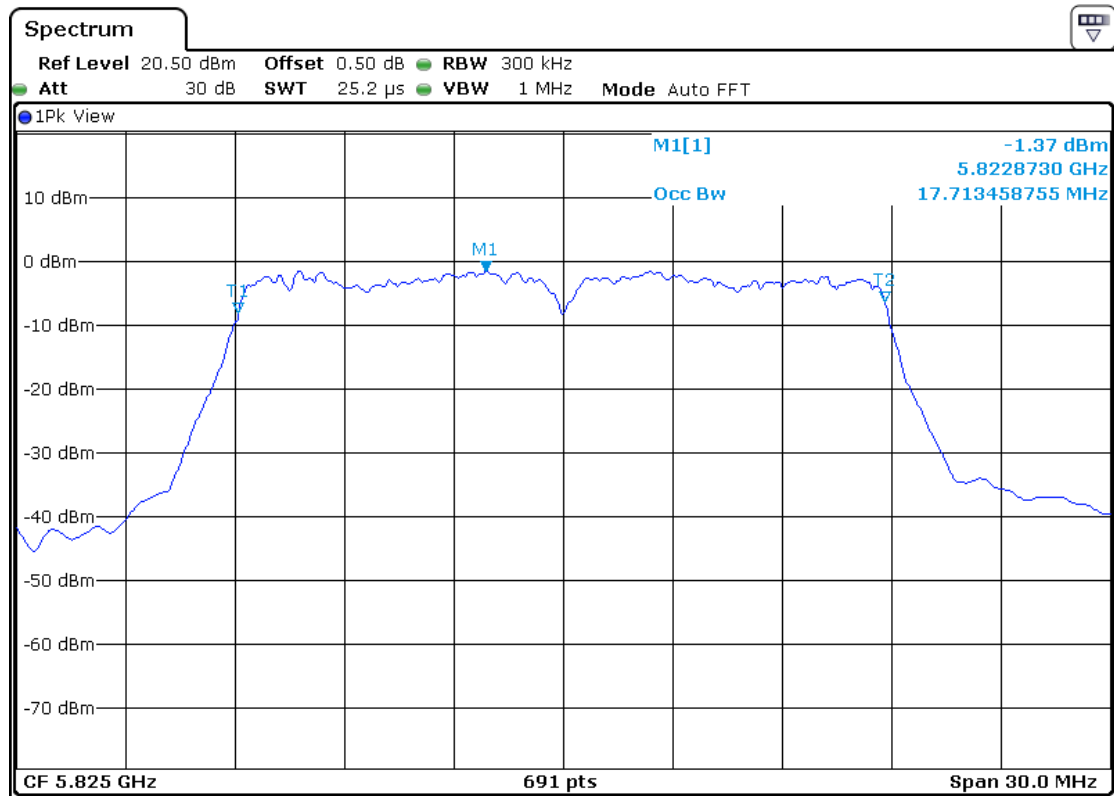

5785MHz-Ant3

5785MHz-Ant4

5825MHz-Ant1

5825MHz-Ant2

5825MHz-Ant3

5825MHz-Ant4

802.11ac-HT40

5755MHz-Ant1

5755MHz-Ant2

5755MHz-Ant3

5755MHz-Ant4

5795MHz-Ant1

5795MHz-Ant2

5795MHz-Ant3

5795MHz-Ant4

5775MHz-Ant3