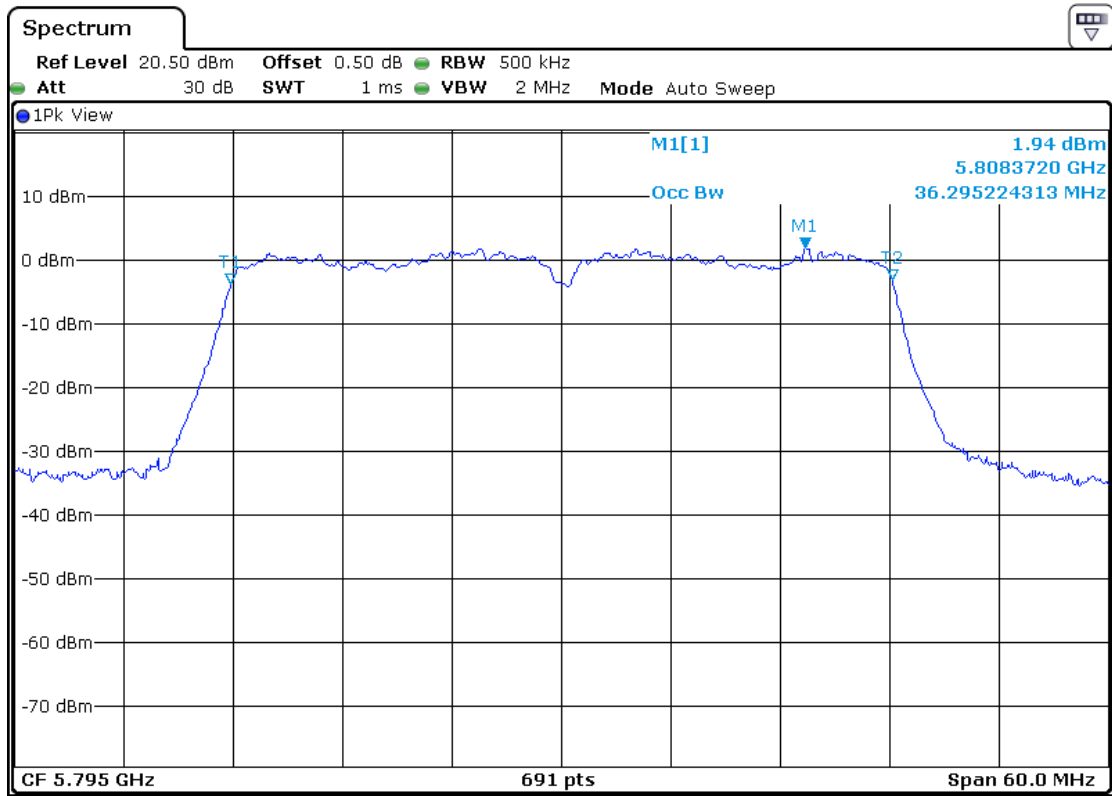

802.11n-HT40

5755MHz

5795MHz