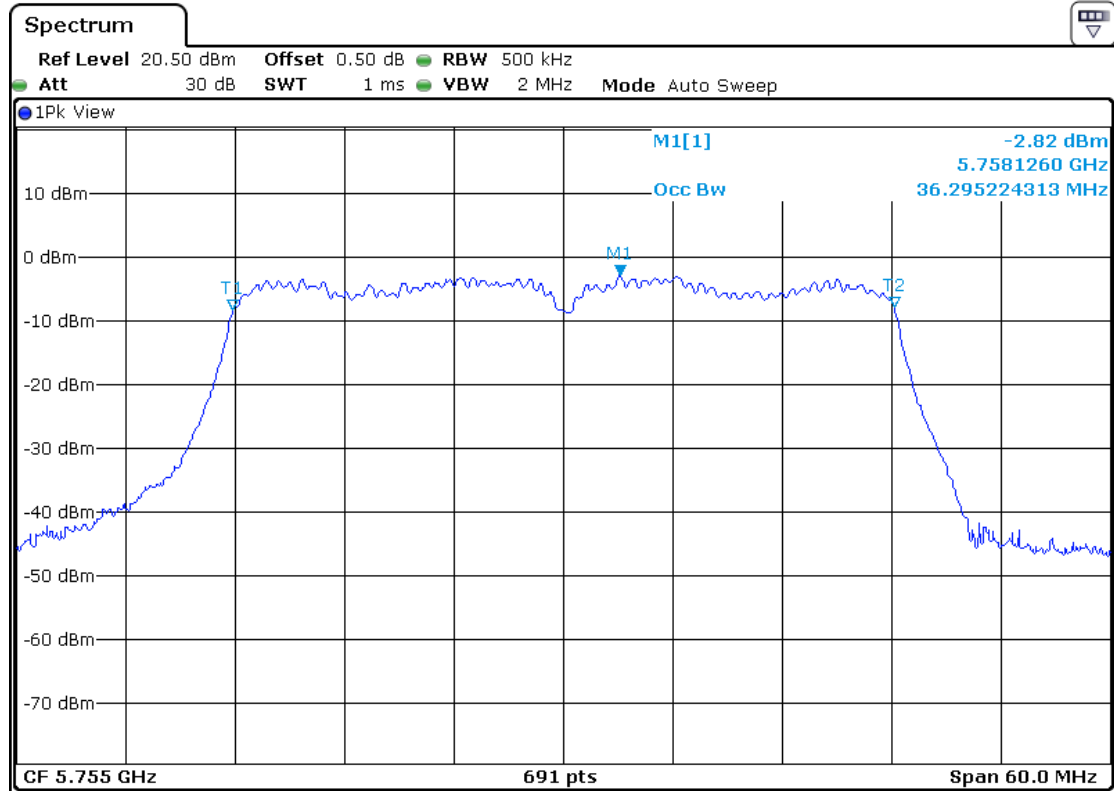

802.11n-HT40

5755MHz-Ant1

5755MHz-Ant2

5755MHz-Ant3

5755MHz-Ant4

5795MHz-Ant1

5795MHz-Ant2

5795MHz-Ant3