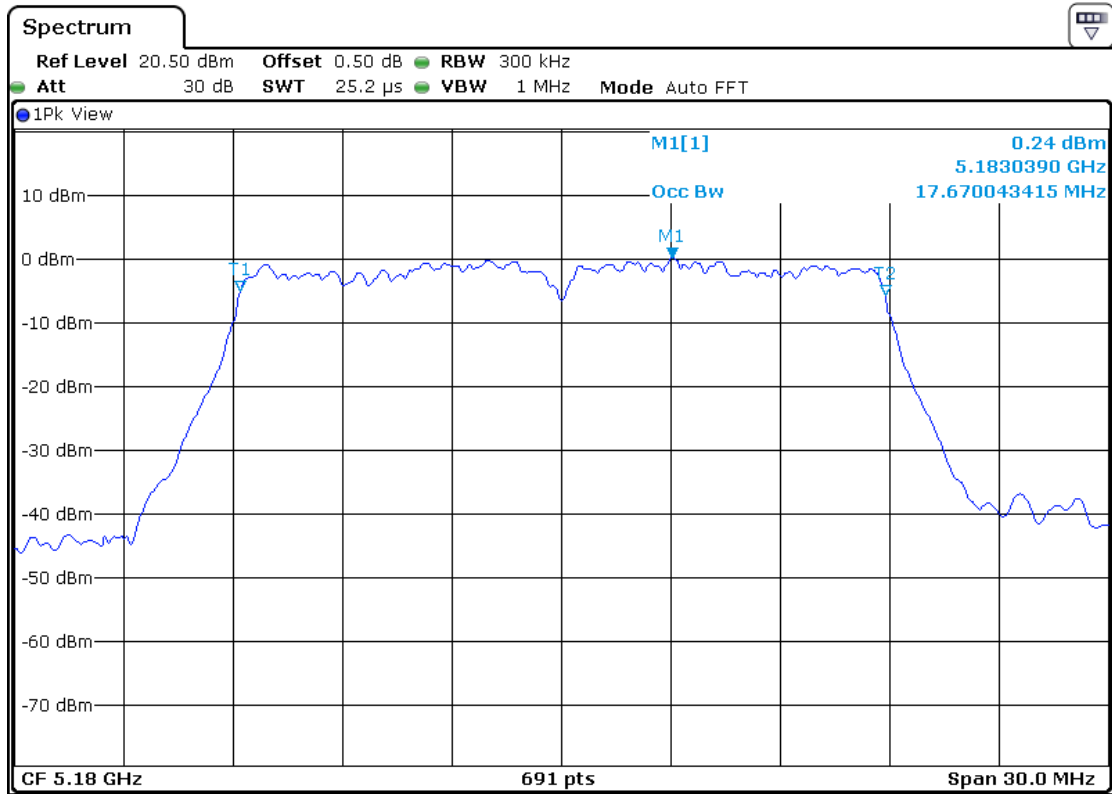

5230MHz-Ant1

5230MHz-Ant2

5230MHz-Ant3

5230MHz-Ant4

802.11ac-HT20

5180MHz-Ant1

5180MHz-Ant2

5180MHz-Ant3