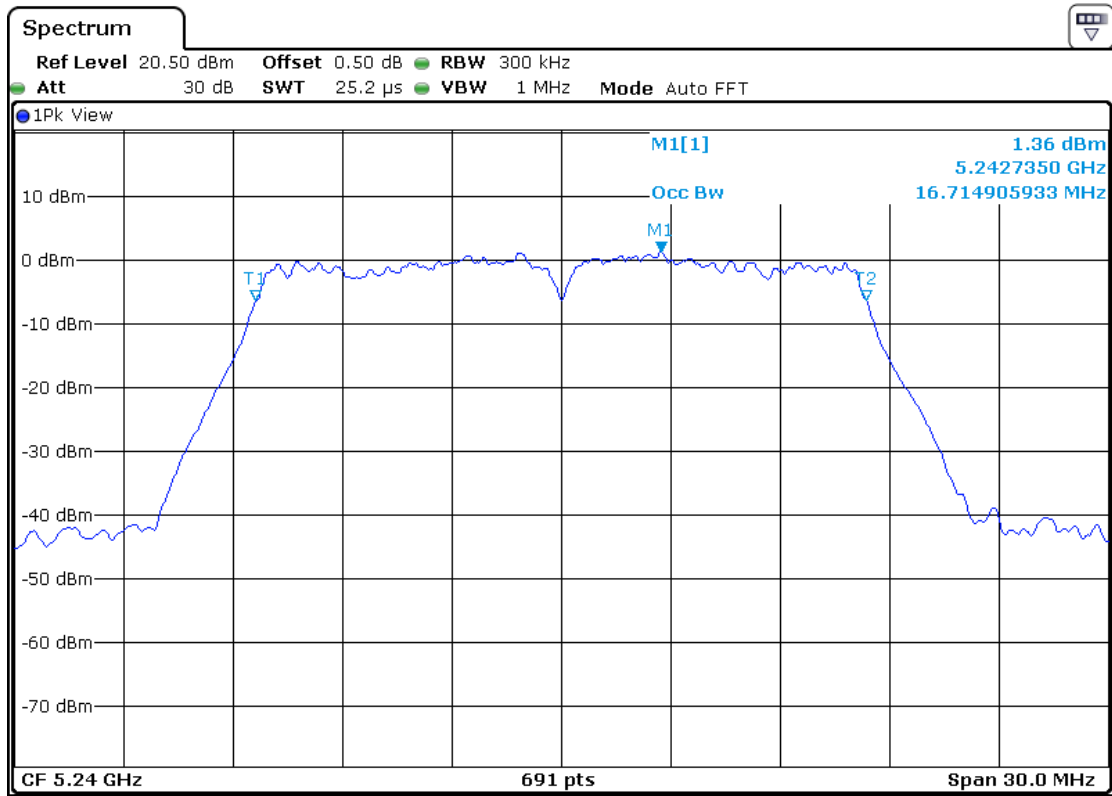

5150MHz~5250MHz

SISO Mode Ant1

802.11a

5180MHz

5200MHz

5240MHz

802.11n-HT20

5180MHz