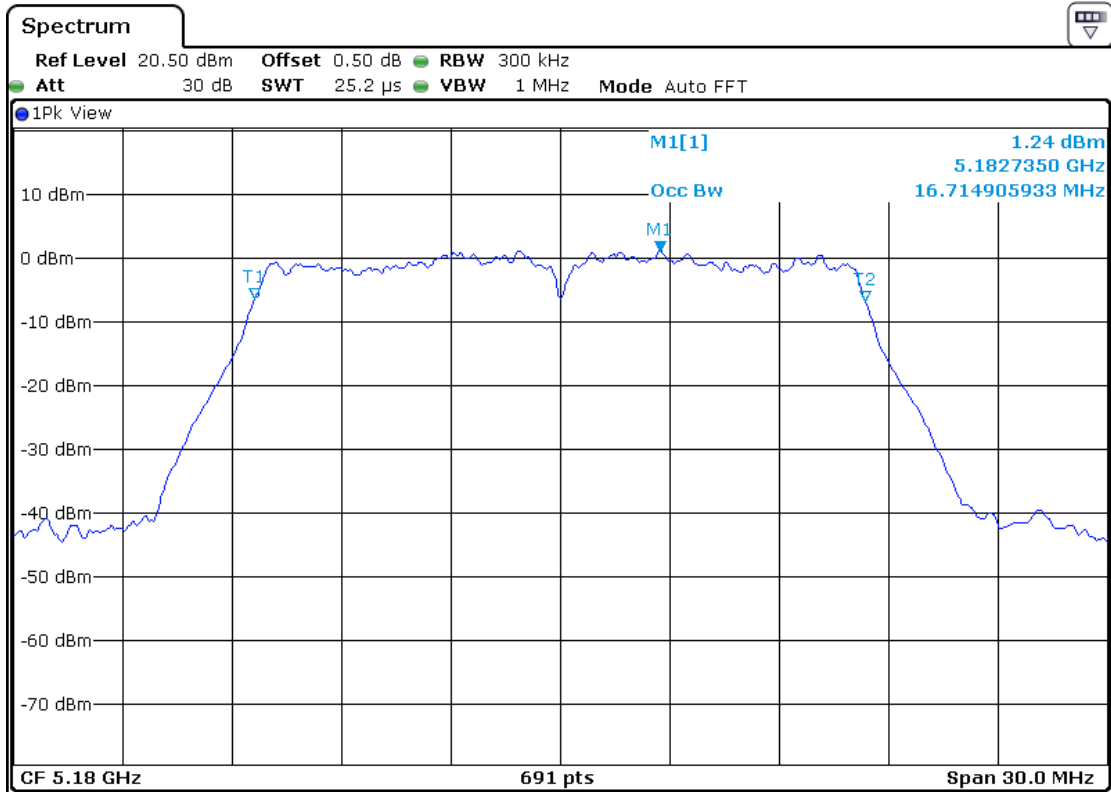

5150MHz~5250MHz

SISO Mode Ant1

802.11a

5180MHz

5200MHz

5240MHz

802.11n-HT20

5180MHz

5200MHz

5240MHz

802.11n-HT40

5190MHz

5230MHz

802.11ac-HT20

5180MHz

5200MHz