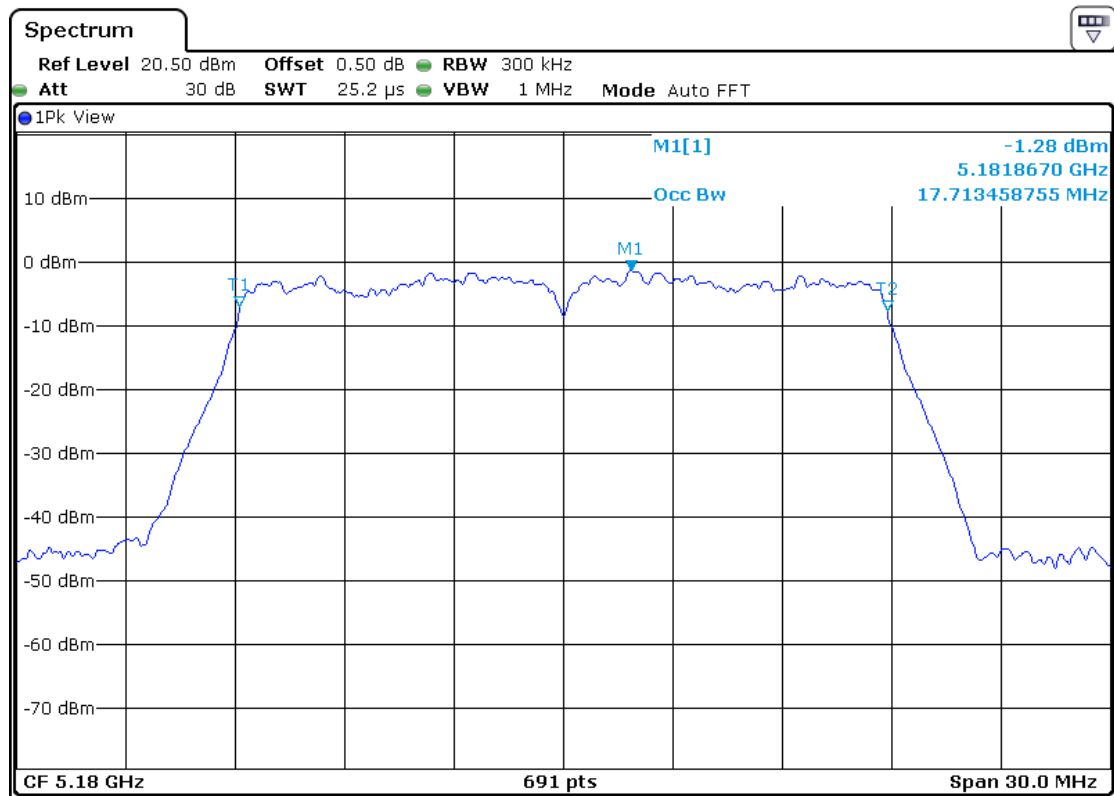

5230MHz-Ant1

5230MHz-Ant2

5230MHz-Ant3

5230MHz-Ant4

802.11ac-HT20

5180MHz-Ant1

5180MHz-Ant2

5180MHz-Ant3