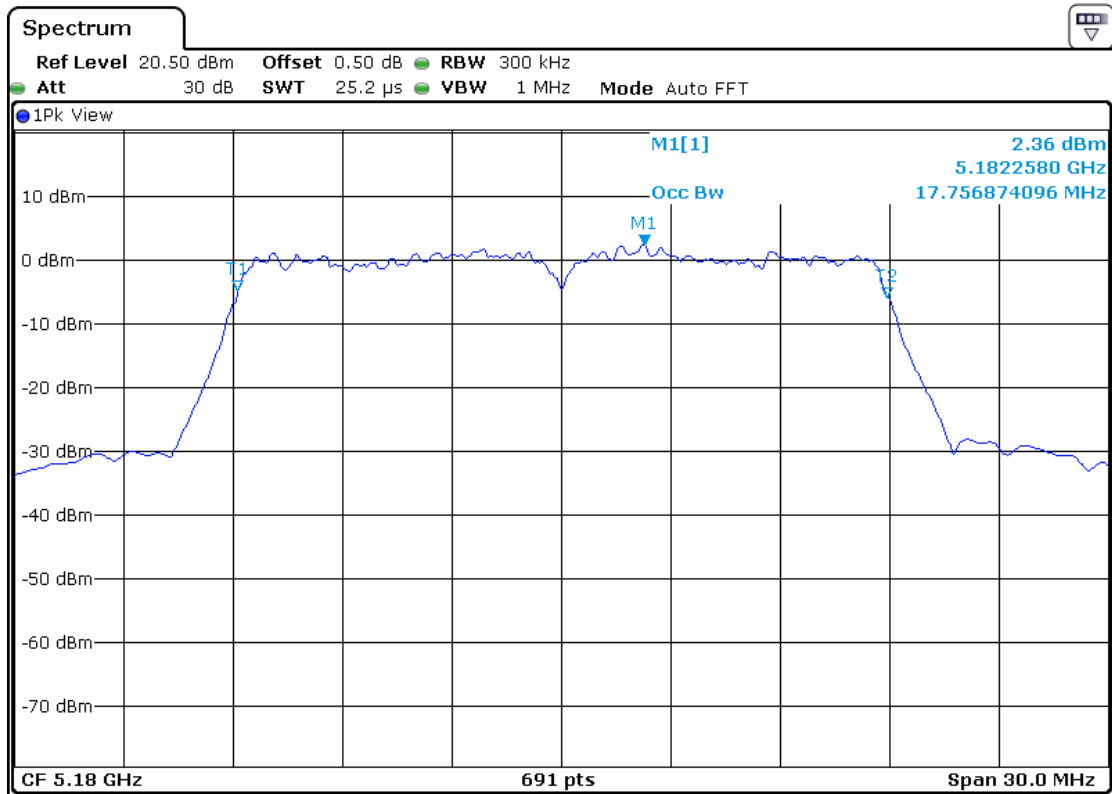

5150MHz~5250MHz

SISO Mode Ant1

802.11a

5180MHz

5200MHz

5240MHz

802.11n-HT20

5180MHz