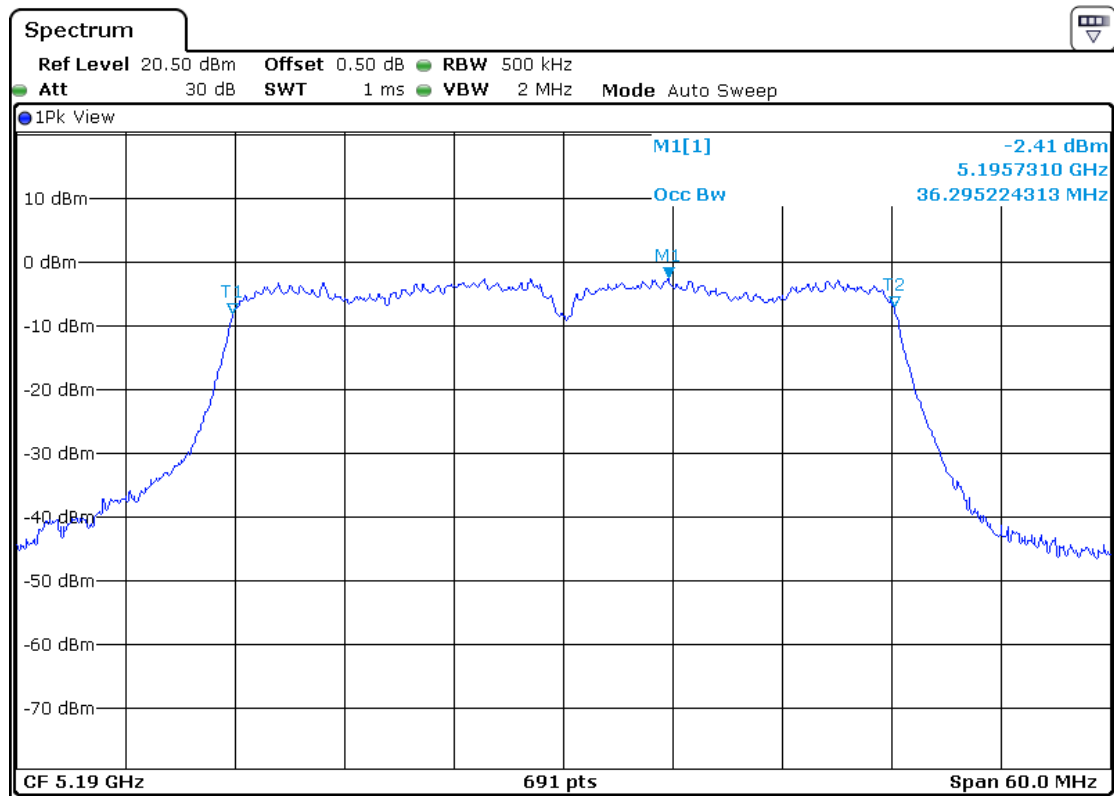

5240MHz-Ant2

5240MHz-Ant3

5240MHz-Ant4

802.11n-HT40

5190MHz-Ant1

5190MHz-Ant2

5190MHz-Ant3

5190MHz-Ant4