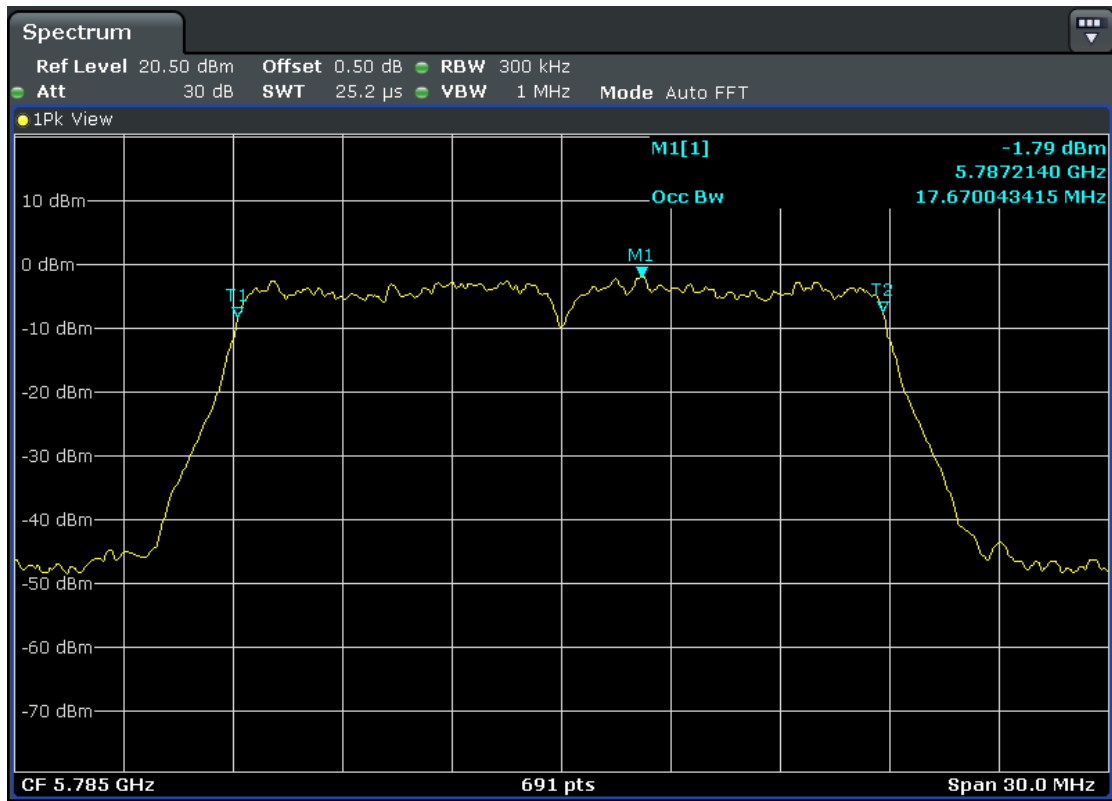

5785MHz-Ant1