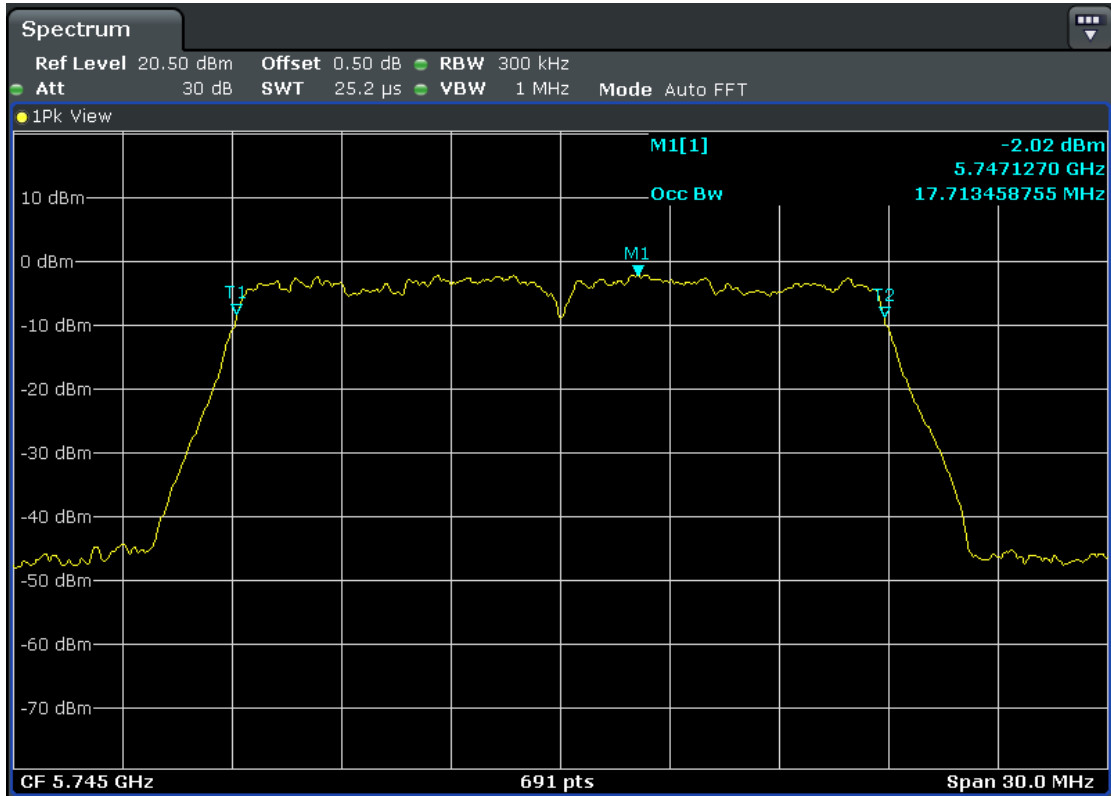

5795MHz-Ant4

802.11ac-HT20

5745MHz-Ant1

5745MHz-Ant2

5745MHz-Ant3

5745MHz-Ant4

5785MHz-Ant1

5785MHz-Ant2