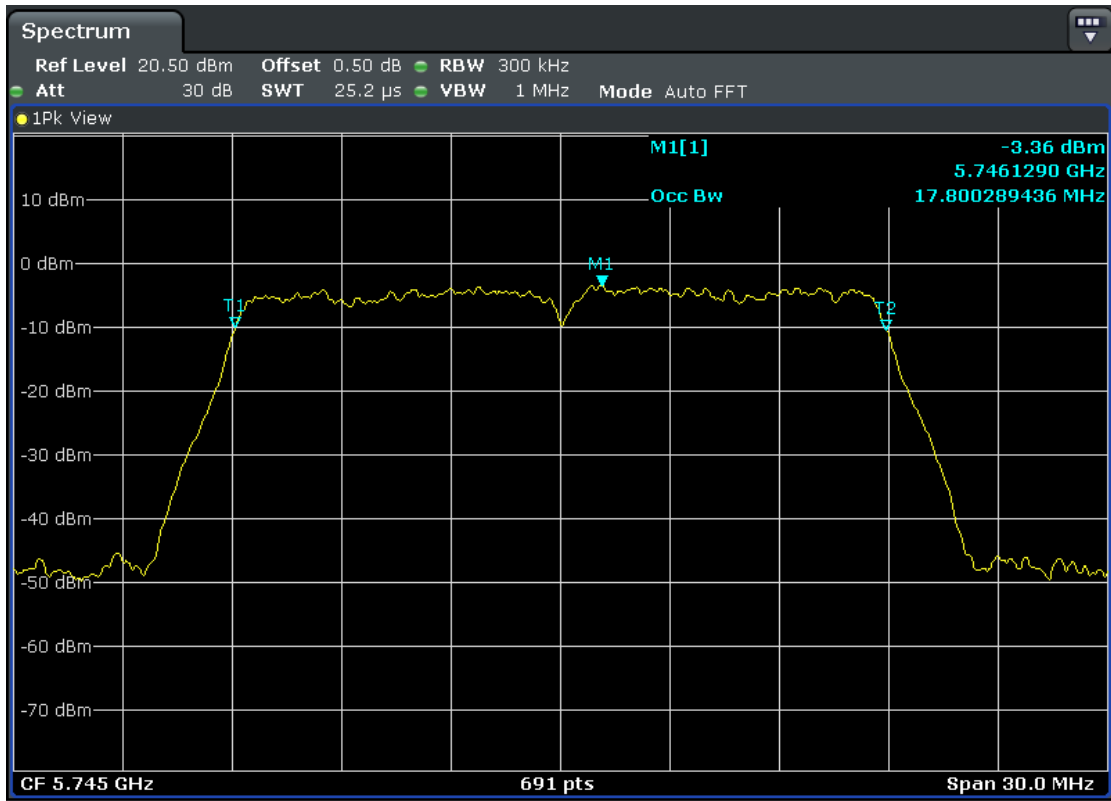

5795MHz

802.11ac-HT80

5775MHz

MIMO Mode Ant1&Ant2&Ant3&Ant4
802.11n-HT20

5745MHz-Ant1

5745MHz-Ant2

5745MHz-Ant3

5745MHz-Ant4

5785MHz-Ant1

5785MHz-Ant2

5785MHz-Ant3

5785MHz-Ant4

5825MHz-Ant1

5825MHz-Ant2

5825MHz-Ant3

5825MHz-Ant4