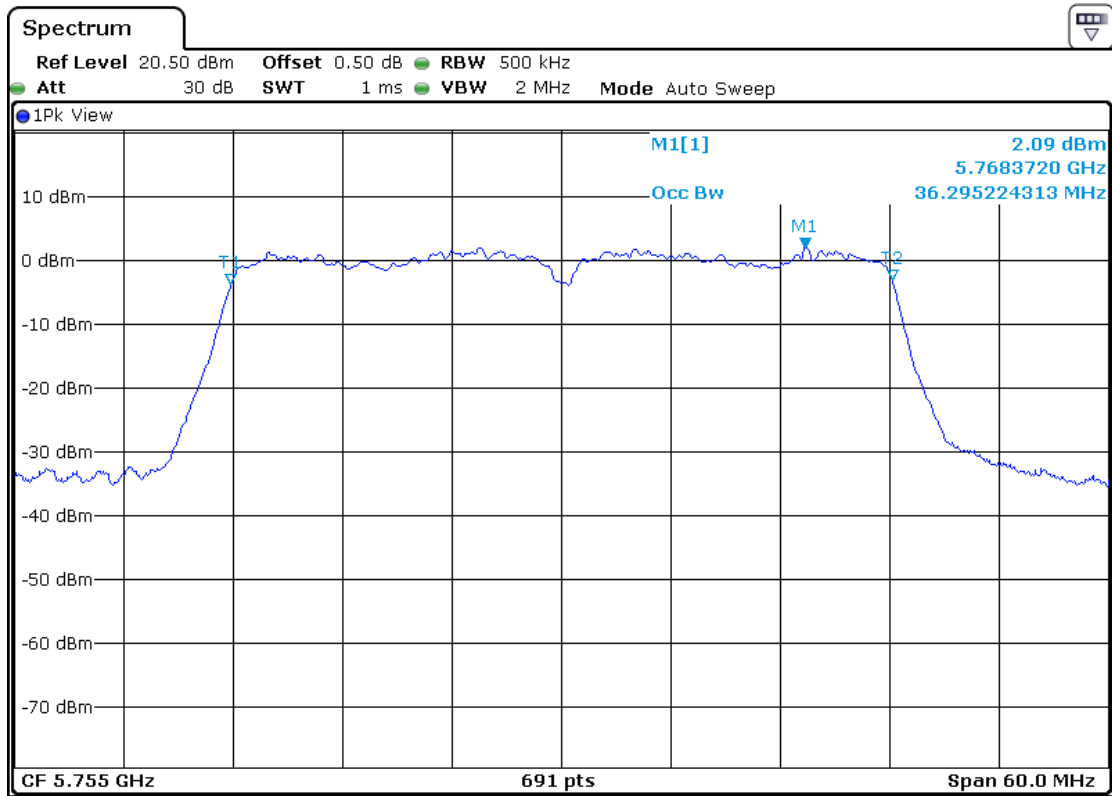

802.11n-HT40

5755MHz