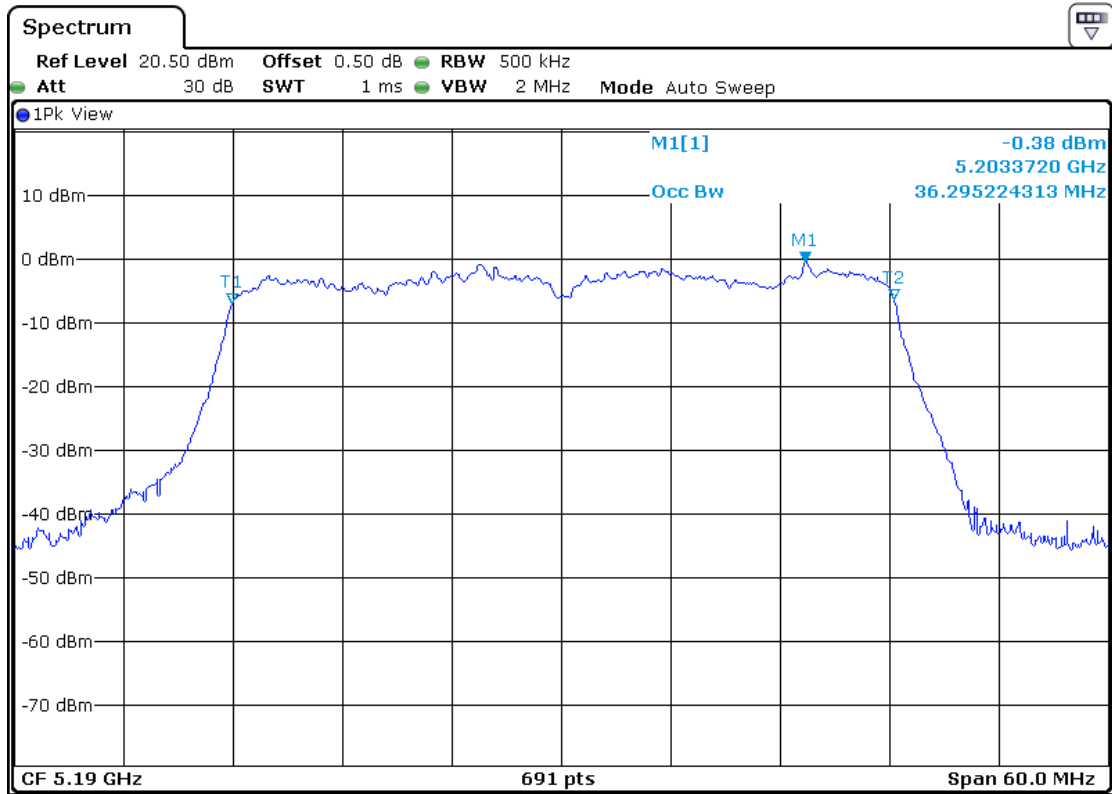

5240MHz-Ant2

5240MHz-Ant3

5240MHz-Ant4

802.11n-HT40

5190MHz-Ant1

5190MHz-Ant2

5190MHz-Ant3

5190MHz-Ant4