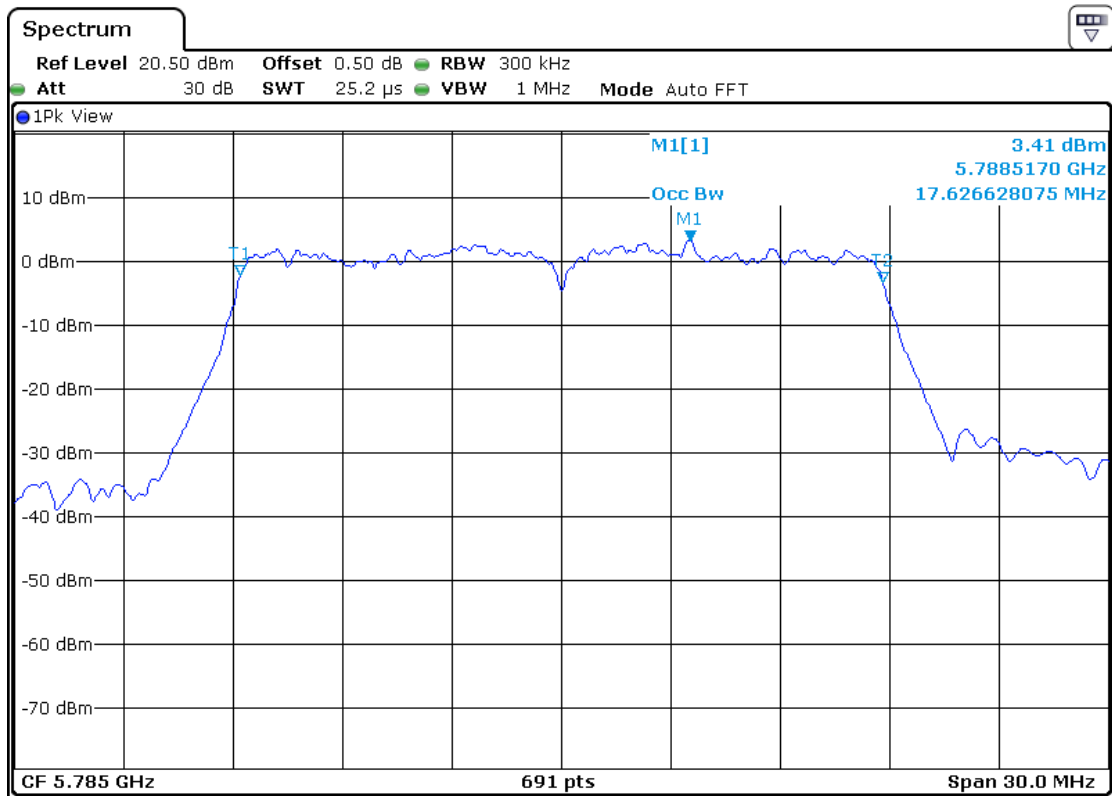

5745MHz

5785MHz

5825MHz

802.11n-HT20

5745MHz

5785MHz

5825MHz

802.11n-HT40