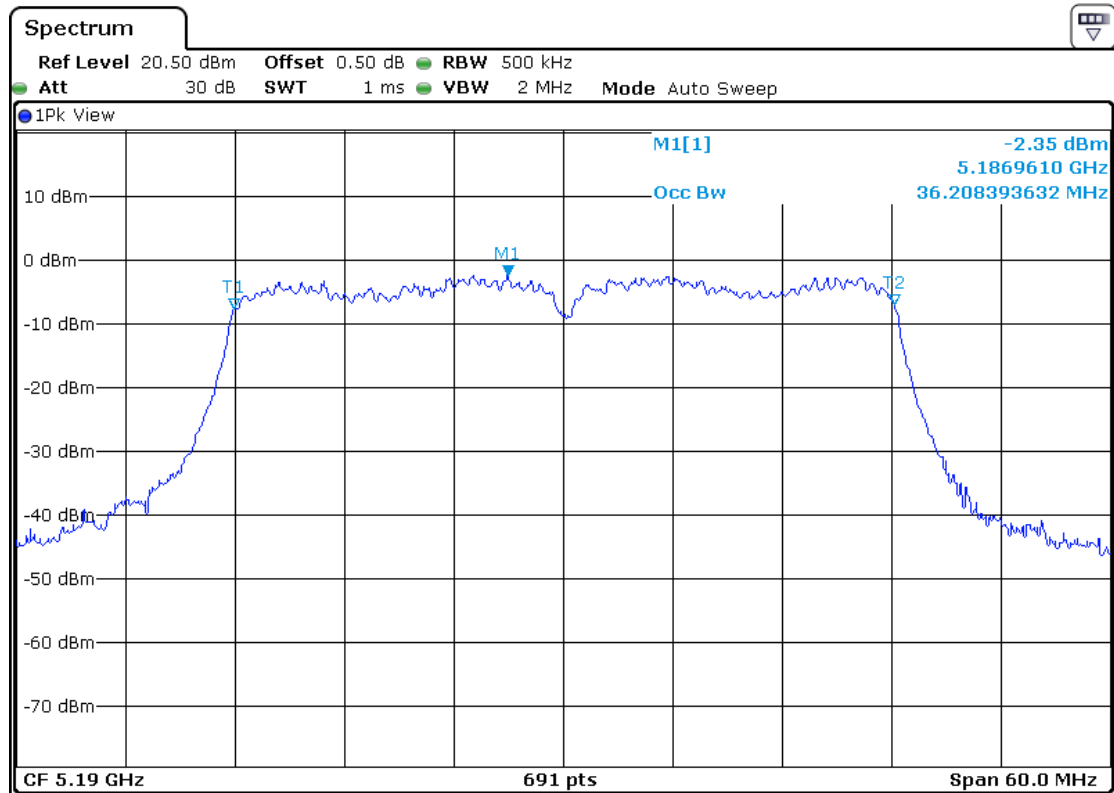

5240MHz-Ant4

802.11ac-HT40

5190MHz-Ant1

5190MHz-Ant2

5190MHz-Ant3

5190MHz-Ant4

5230MHz-Ant1

5230MHz-Ant2

5230MHz-Ant3

5230MHz-Ant4

802.11ac-HT80

5210MHz-Ant1

5210MHz-Ant2

5725MHz~5850MHz

SISO Mode Ant1

802.11a