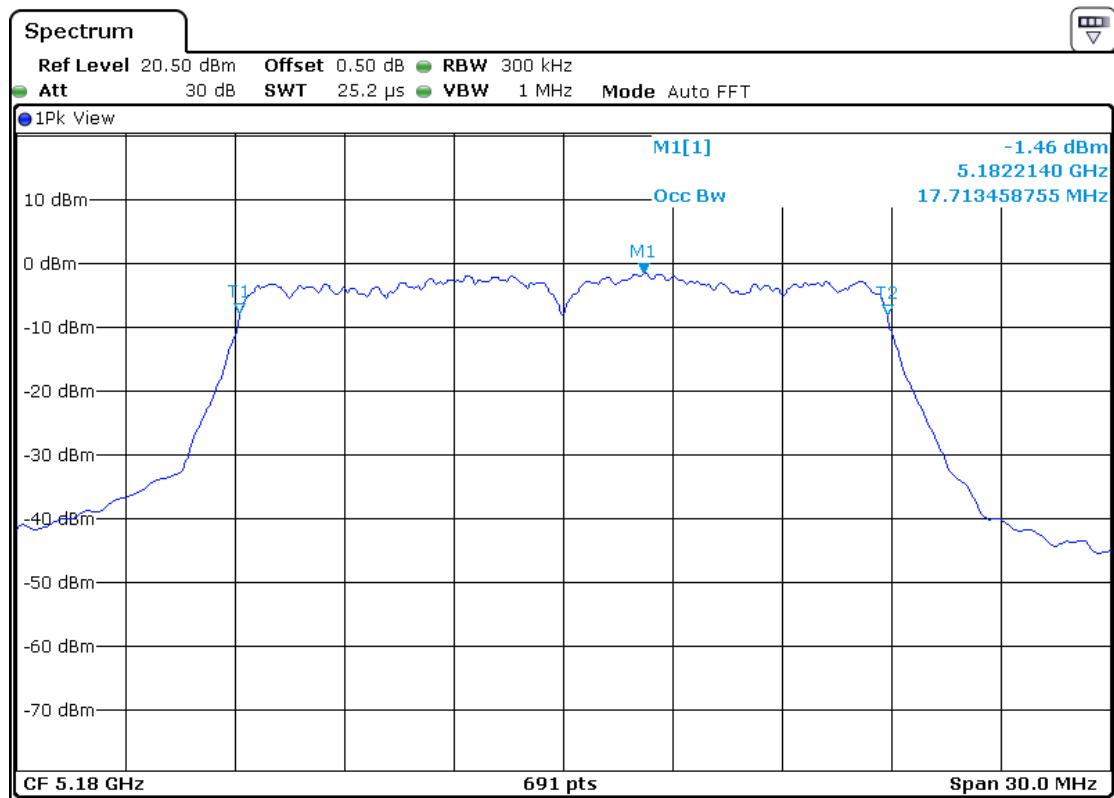

5180MHz-Ant3