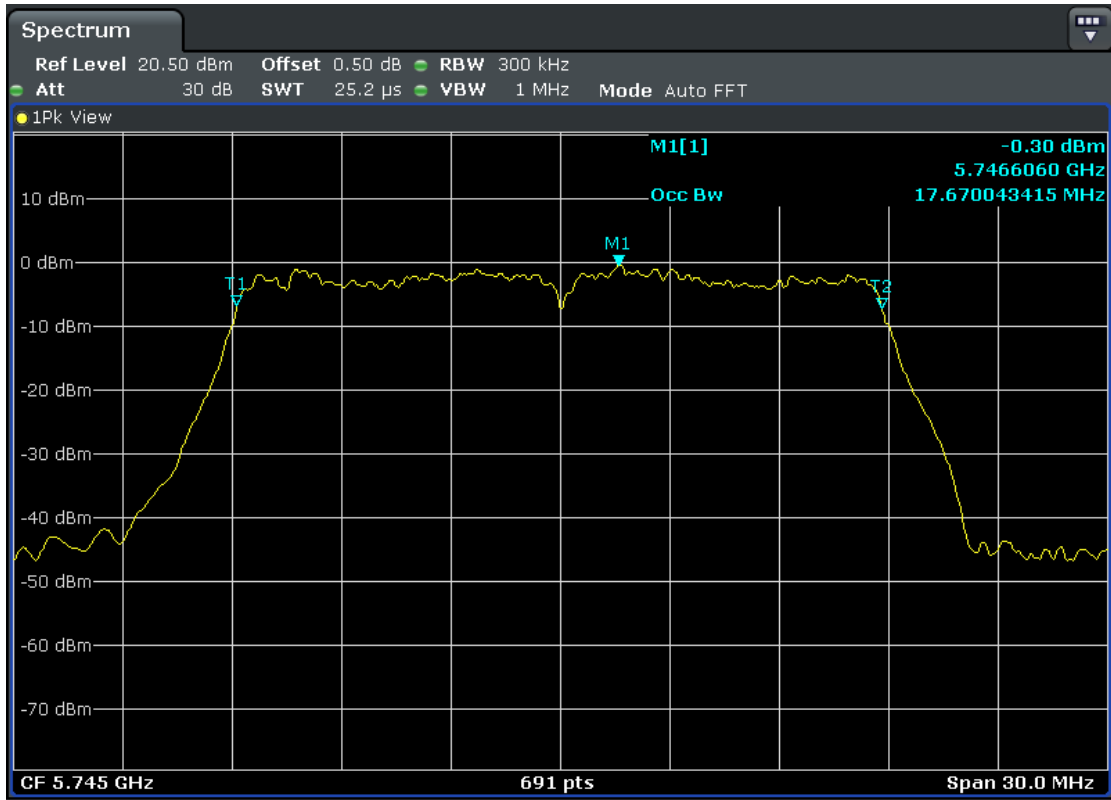

5795MHz

802.11ac-HT80

5775MHz

MIMO Mode Ant1&Ant2&Ant3&Ant4
802.11n-HT20

5745MHz-Ant1

5745MHz-Ant2

5745MHz-Ant3

5745MHz-Ant4