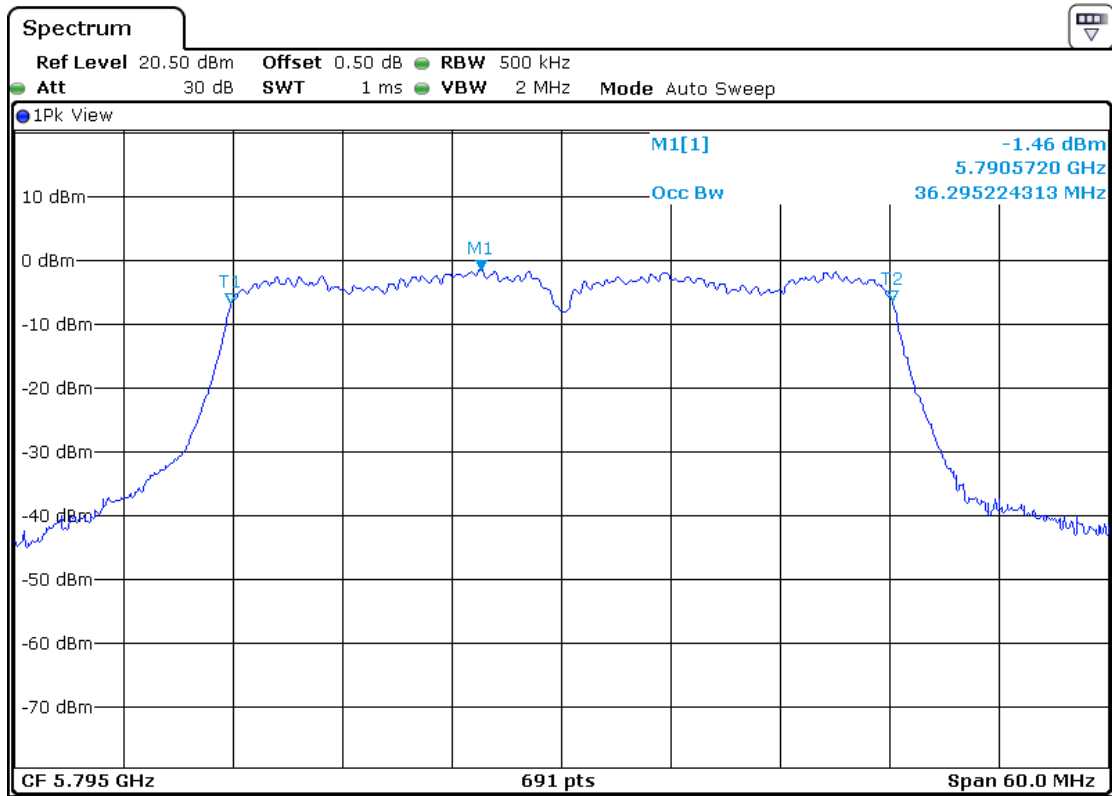

802.11n-HT40

5755MHz-Ant1

5755MHz-Ant2

5755MHz-Ant3

5755MHz-Ant4

5795MHz-Ant1

5795MHz-Ant2

5795MHz-Ant3