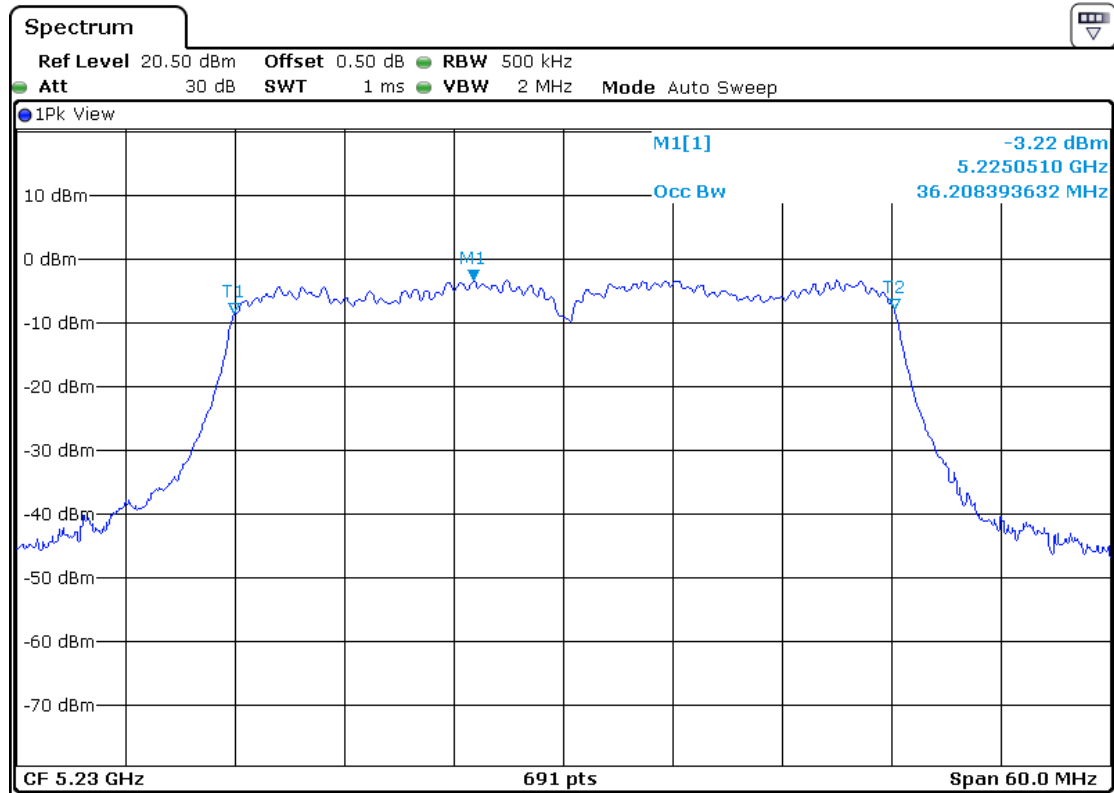

5240MHz-Ant4

802.11ac-HT40

5190MHz-Ant1

5190MHz-Ant2

5190MHz-Ant3

5190MHz-Ant4

5230MHz-Ant1

5230MHz-Ant2

5230MHz-Ant3

5230MHz-Ant4

802.11ac-HT80

5210MHz-Ant1

5210MHz-Ant2

5725MHz~5850MHz

SISO Mode Ant1

802.11a