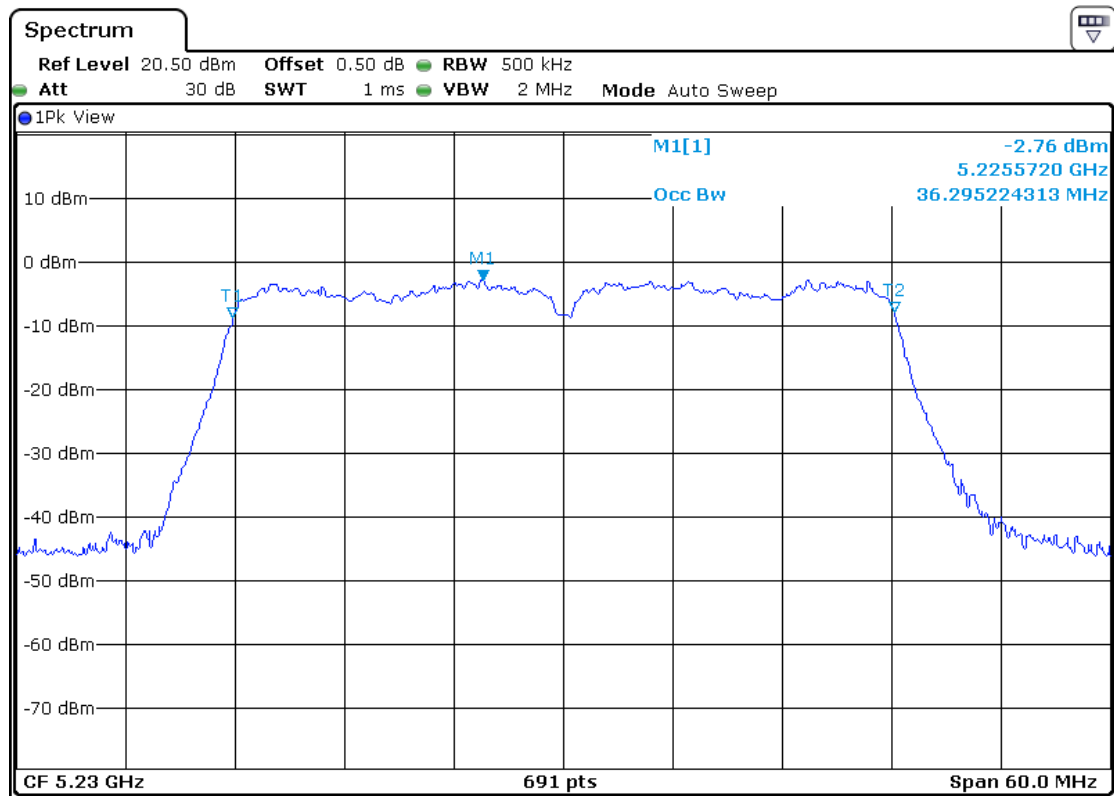

5240MHz-Ant4

802.11ac-HT40

5190MHz-Ant1

5190MHz-Ant2

5190MHz-Ant3

5190MHz-Ant4

5230MHz-Ant1

5230MHz-Ant2

5230MHz-Ant3

5230MHz-Ant4

802.11ac-HT80

5210MHz-Ant1

5210MHz-Ant2

5725MHz~5850MHz

SISO Mode Ant1

802.11a