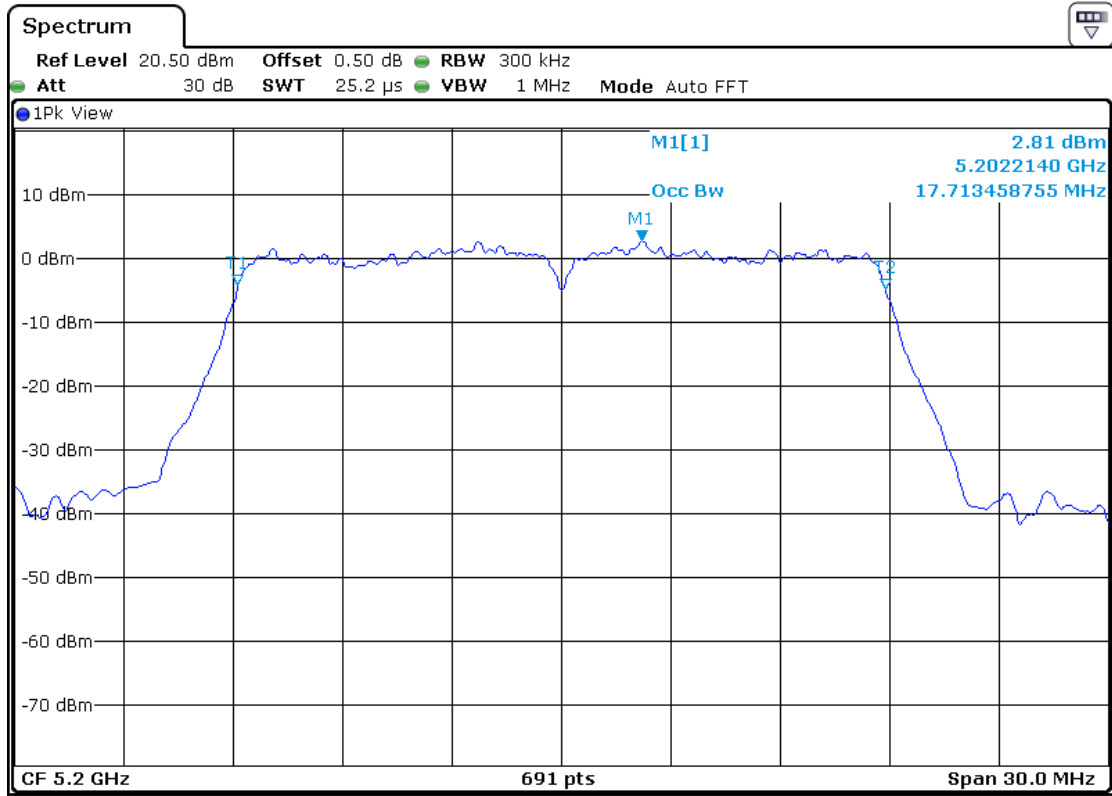

5200MHz

5240MHz

802.11n-HT40

5190MHz

5230MHz

802.11ac-HT20

5180MHz

5200MHz