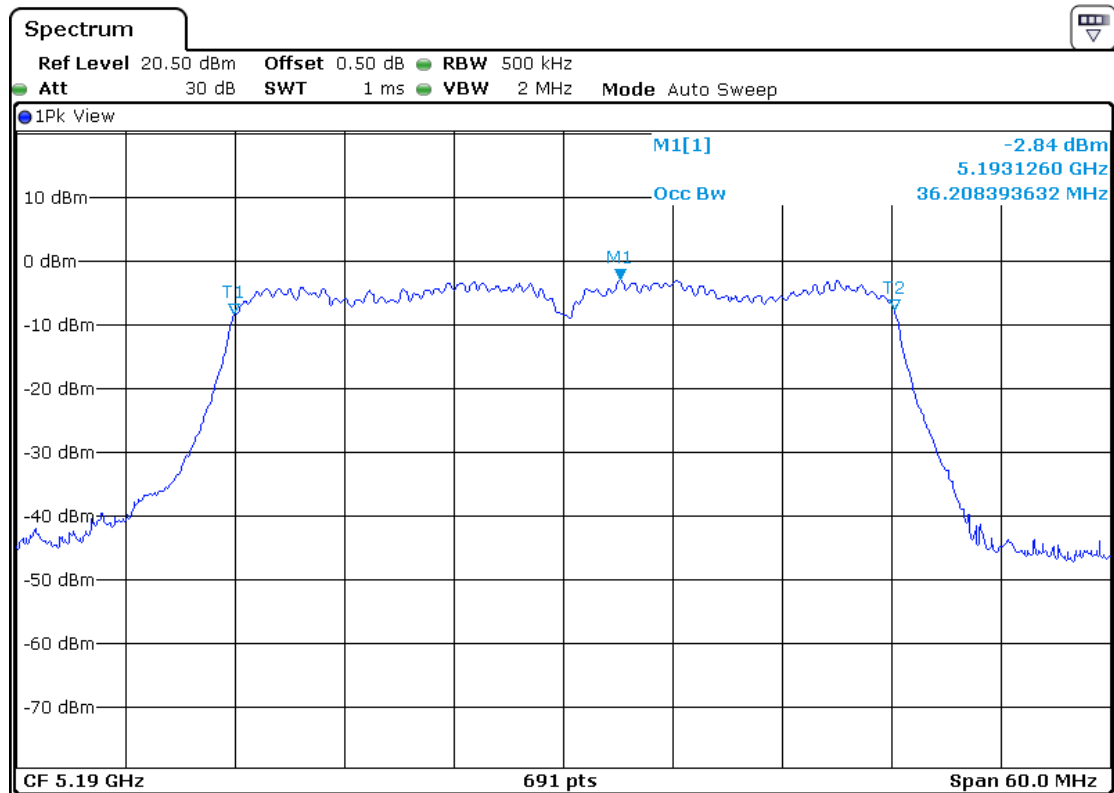

5240MHz-Ant2

5240MHz-Ant3

5240MHz-Ant4

802.11n-HT40

5190MHz-Ant1

5190MHz-Ant2

5190MHz-Ant3

5190MHz-Ant4