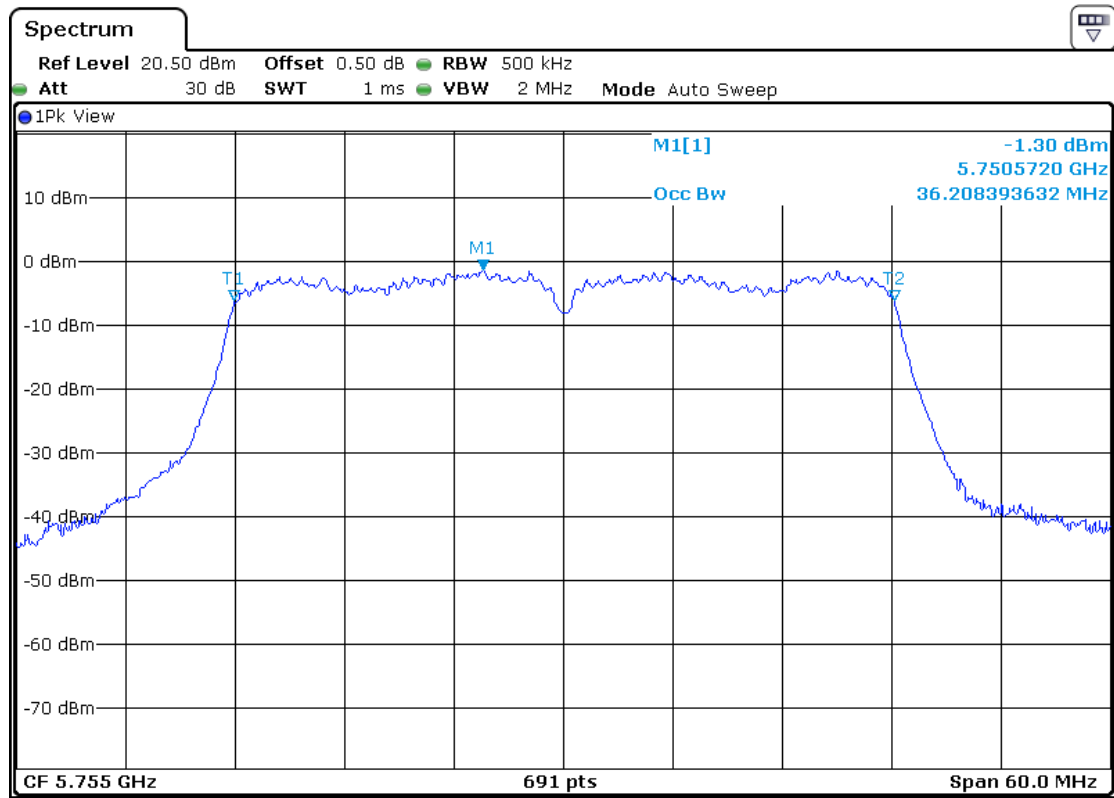

802.11n-HT40

5755MHz-Ant1

5755MHz-Ant2

5755MHz-Ant3

5755MHz-Ant4

5795MHz-Ant1

5795MHz-Ant2

5795MHz-Ant3