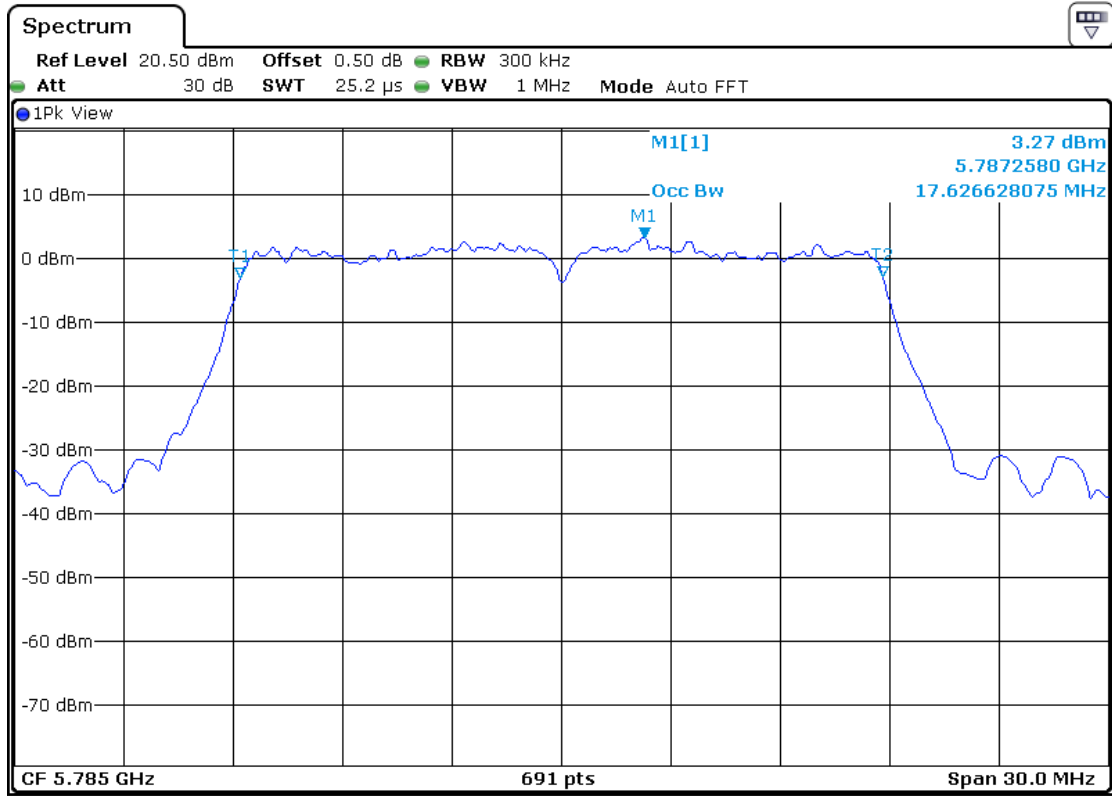

5755MHz

5795MHz

802.11ac-HT20

5745MHz

5785MHz

5825MHz

802.11ac-HT40

5755MHz

5795MHz

802.11ac-HT80

5775MHz

MIMO Mode Ant1&Ant2&Ant3&Ant4
802.11n-HT20

5745MHz-Ant1

5745MHz-Ant2

5745MHz-Ant3

5745MHz-Ant4