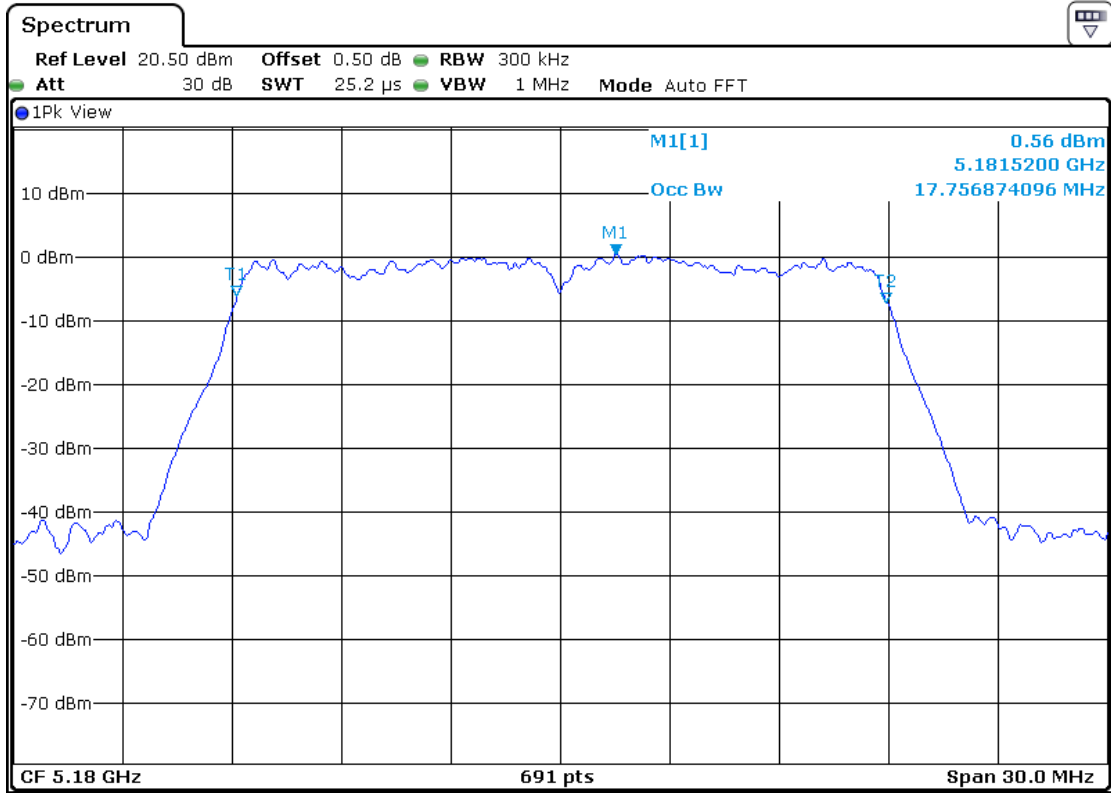

5240MHz

802.11ac-HT40

5190MHz

5230MHz

802.11ac-HT80

5210MHz

MIMO Mode Ant1&Ant2&Ant3&Ant4
802.11n-HT20

5180MHz-Ant1