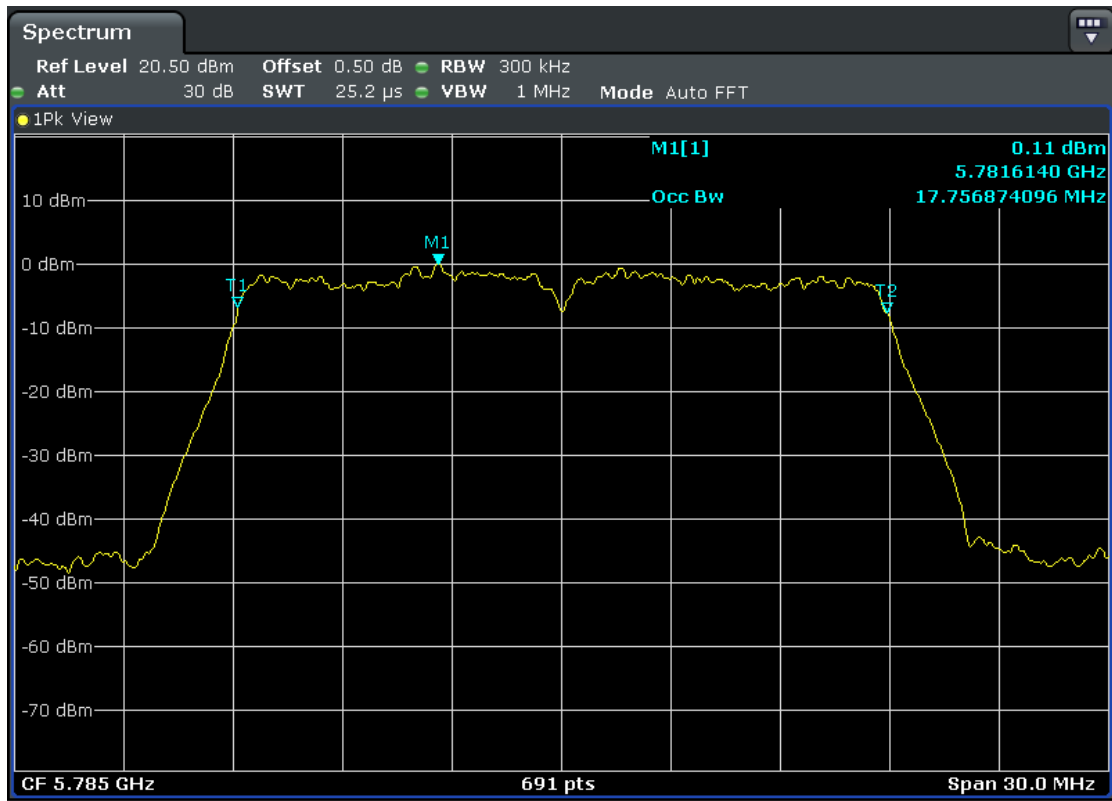

5785MHz-Ant2