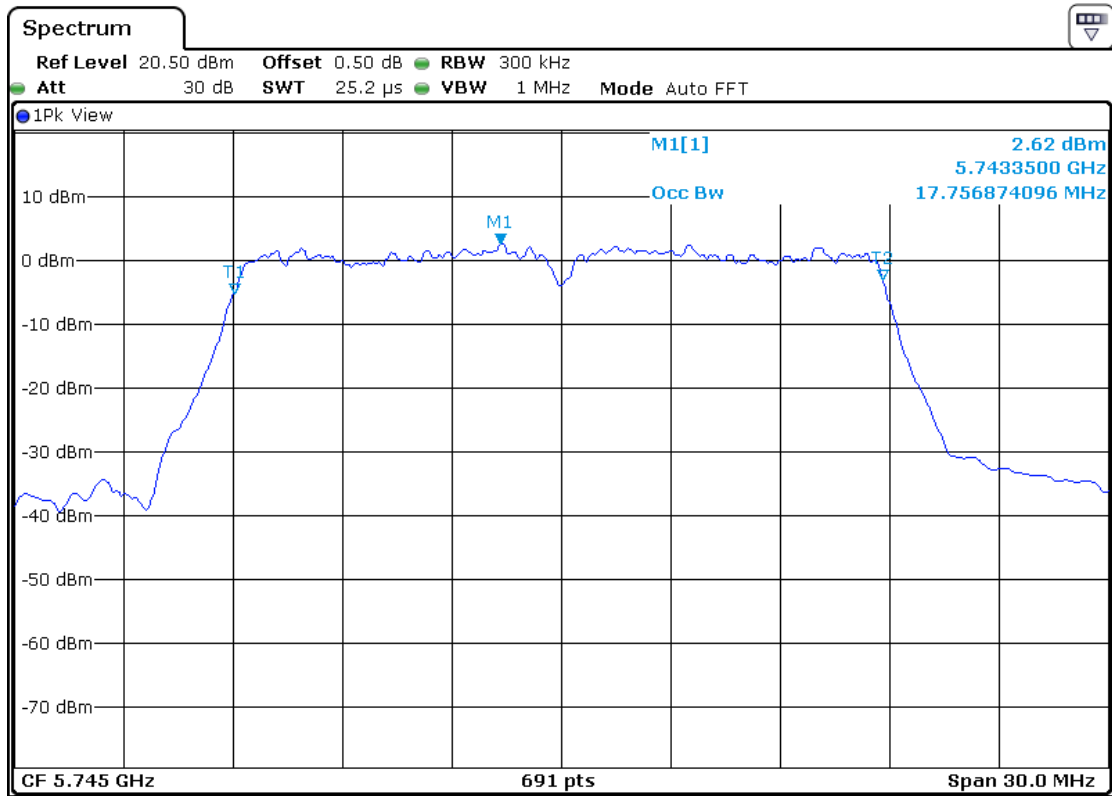

5755MHz

5795MHz

802.11ac-HT20

5745MHz

5785MHz

5825MHz

802.11ac-HT40

5755MHz

5795MHz

802.11ac-HT80

5775MHz

MIMO Mode Ant1&Ant2&Ant3&Ant4
802.11n-HT20

5745MHz-Ant1

5745MHz-Ant2

5745MHz-Ant3

5745MHz-Ant4