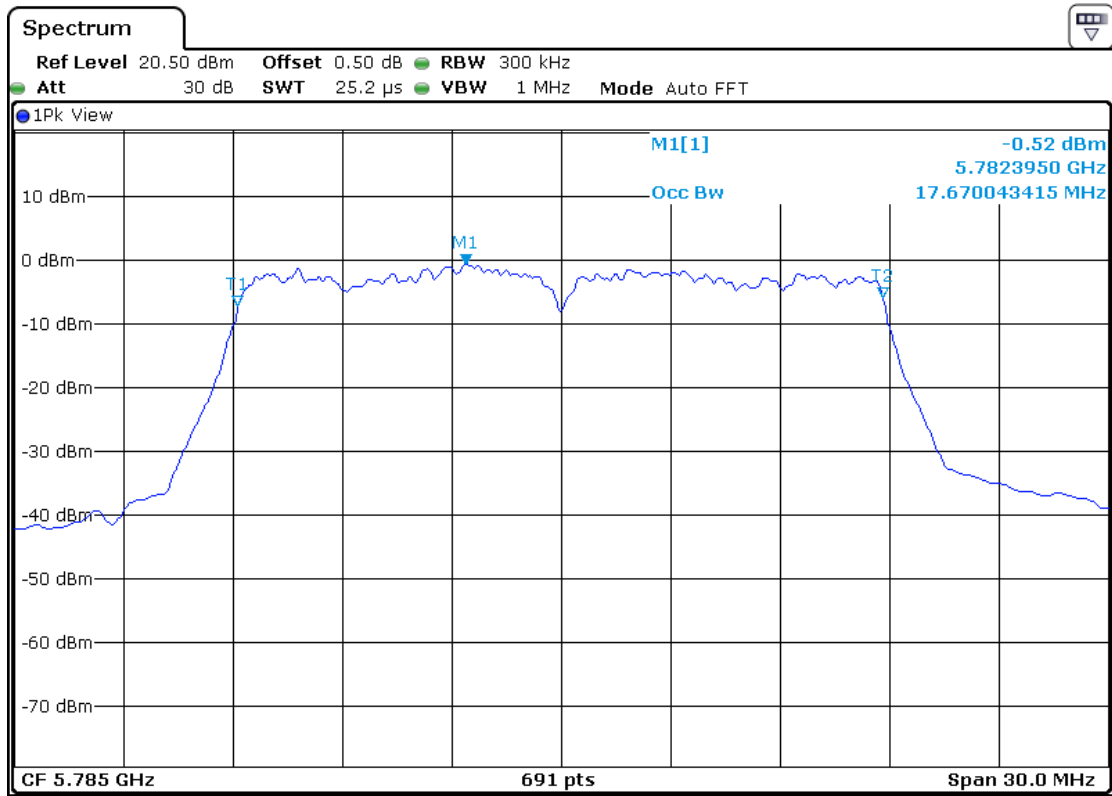

5795MHz-Ant4

802.11ac-HT20

5745MHz-Ant1

5745MHz-Ant2

5745MHz-Ant3

5745MHz-Ant4

5785MHz-Ant1

5785MHz-Ant2

5785MHz-Ant3

5785MHz-Ant4

5825MHz-Ant1

5825MHz-Ant2

5825MHz-Ant3

5825MHz-Ant4

802.11ac-HT40

5755MHz-Ant1