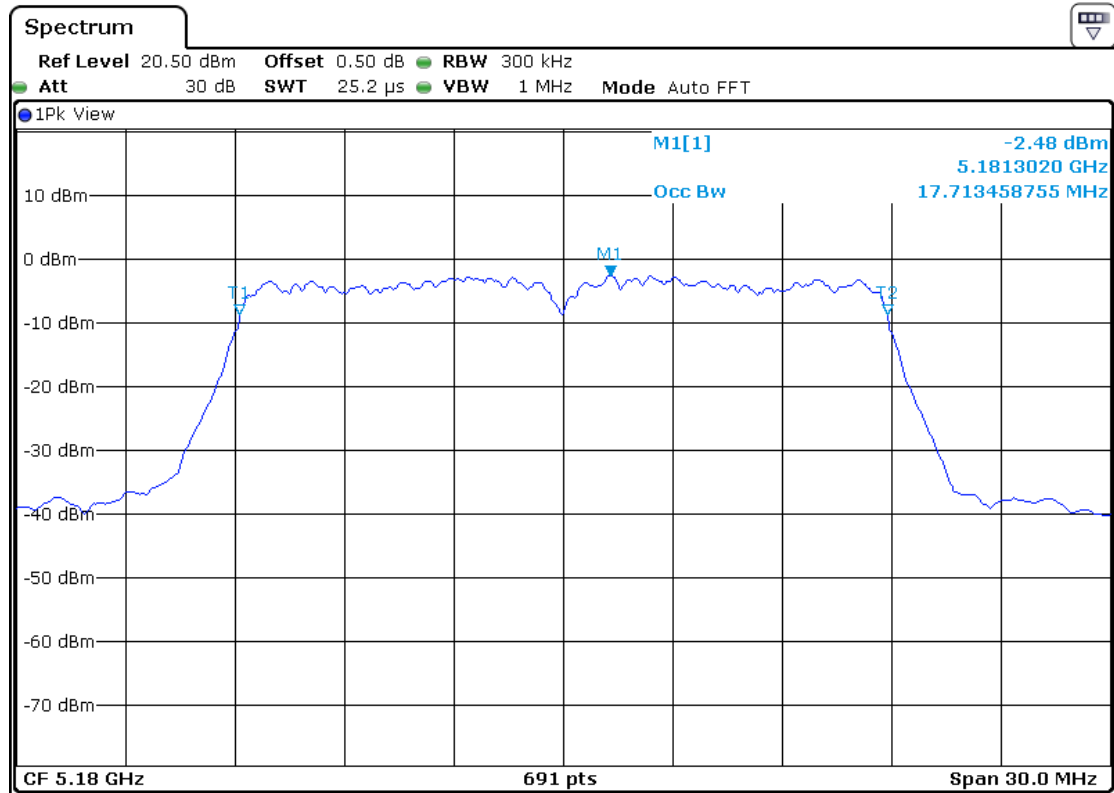

5180MHz-Ant4