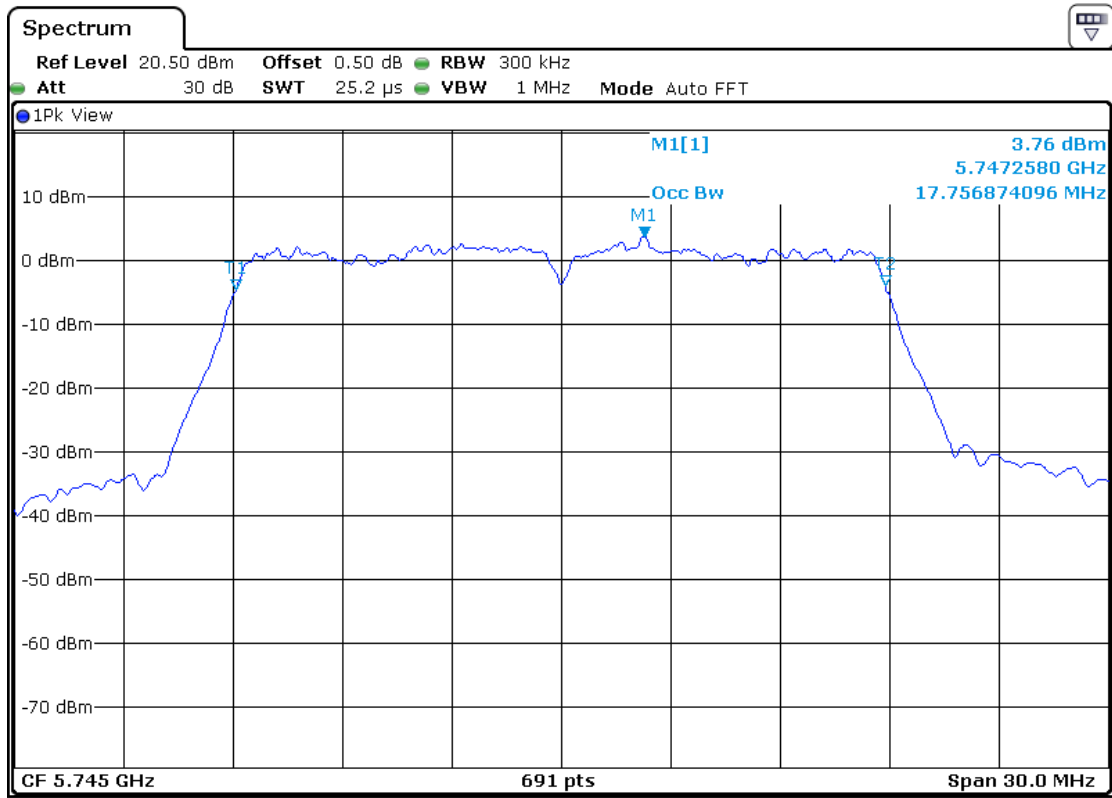

5745MHz

5785MHz

5825MHz

802.11n-HT20

5745MHz

5785MHz

5825MHz

802.11n-HT40