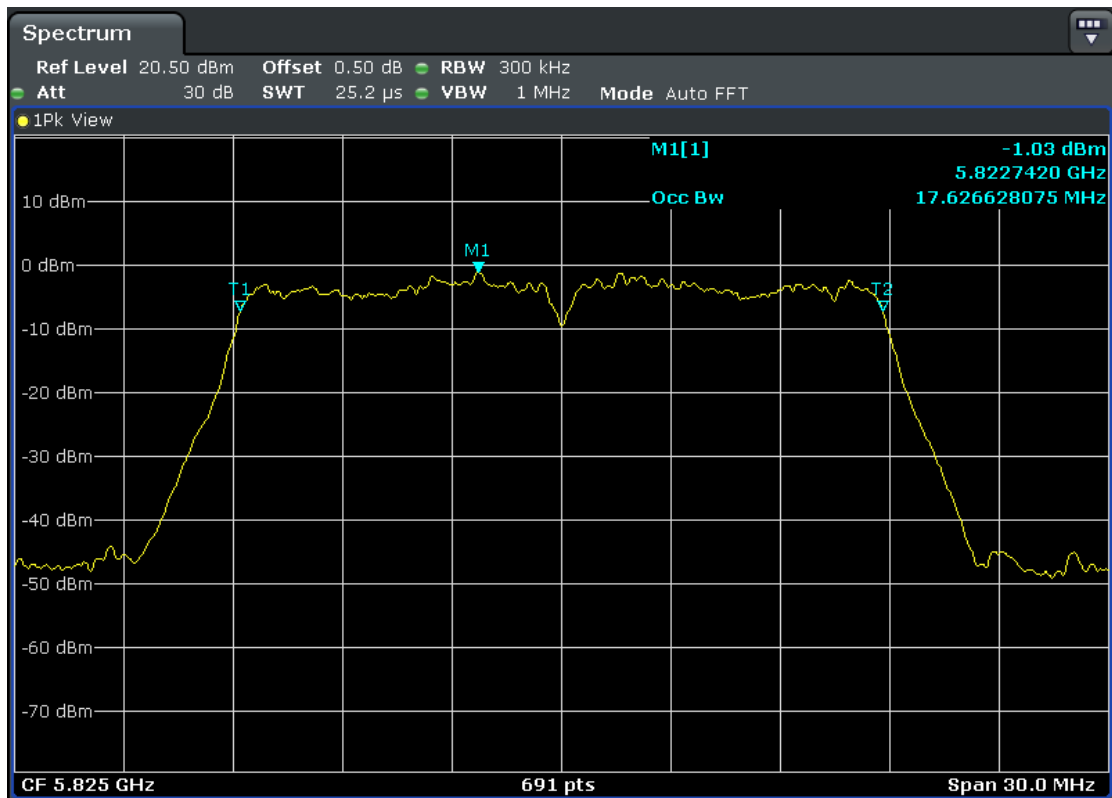

5825MHz-Ant1