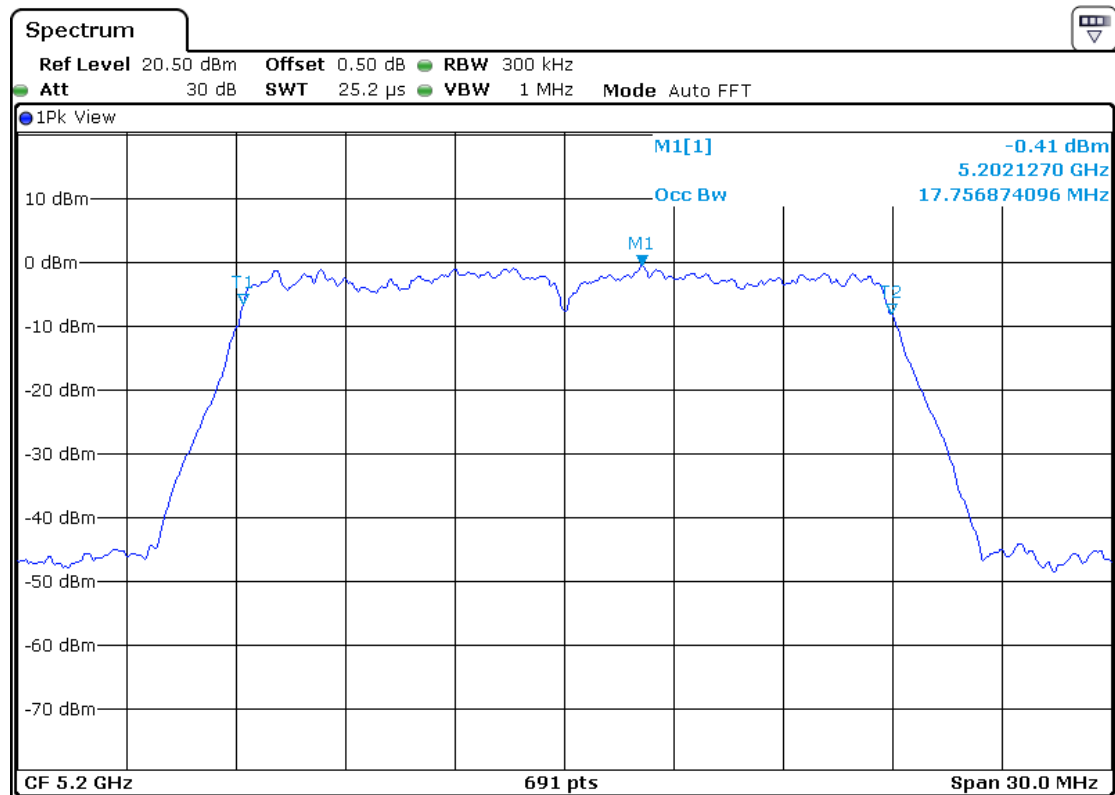

5200MHz-Ant2