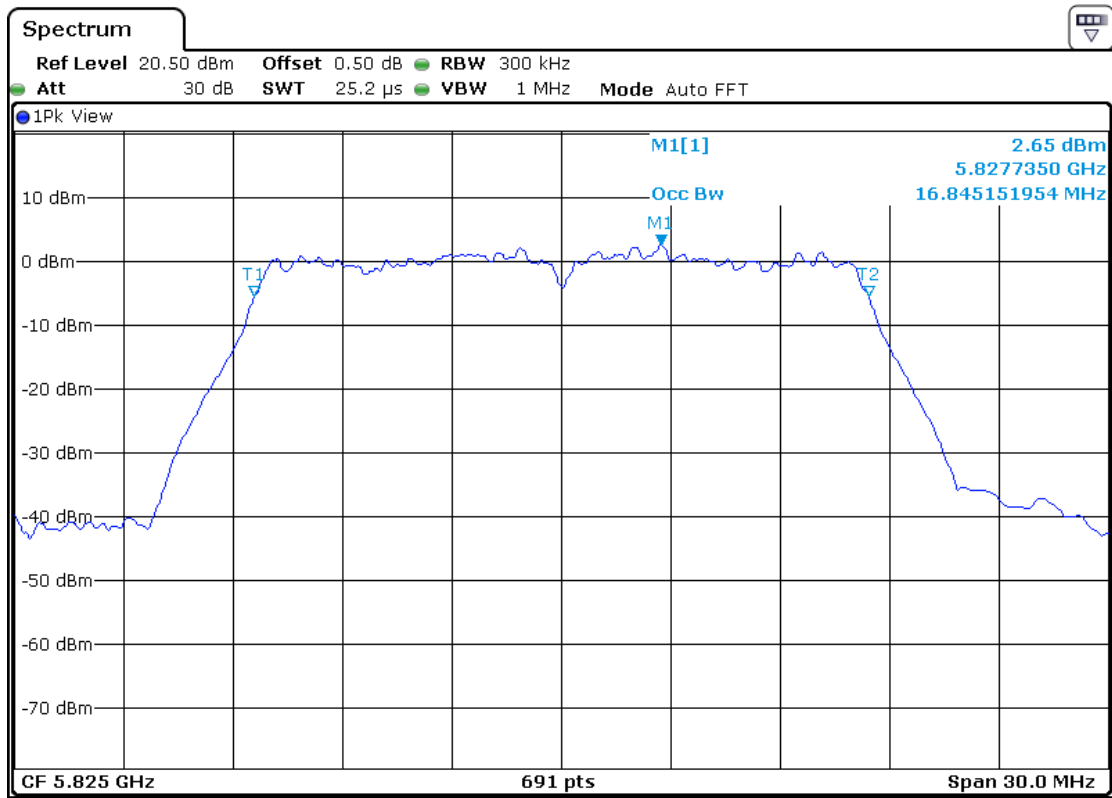

5825MHz

802.11n-HT20

5745MHz