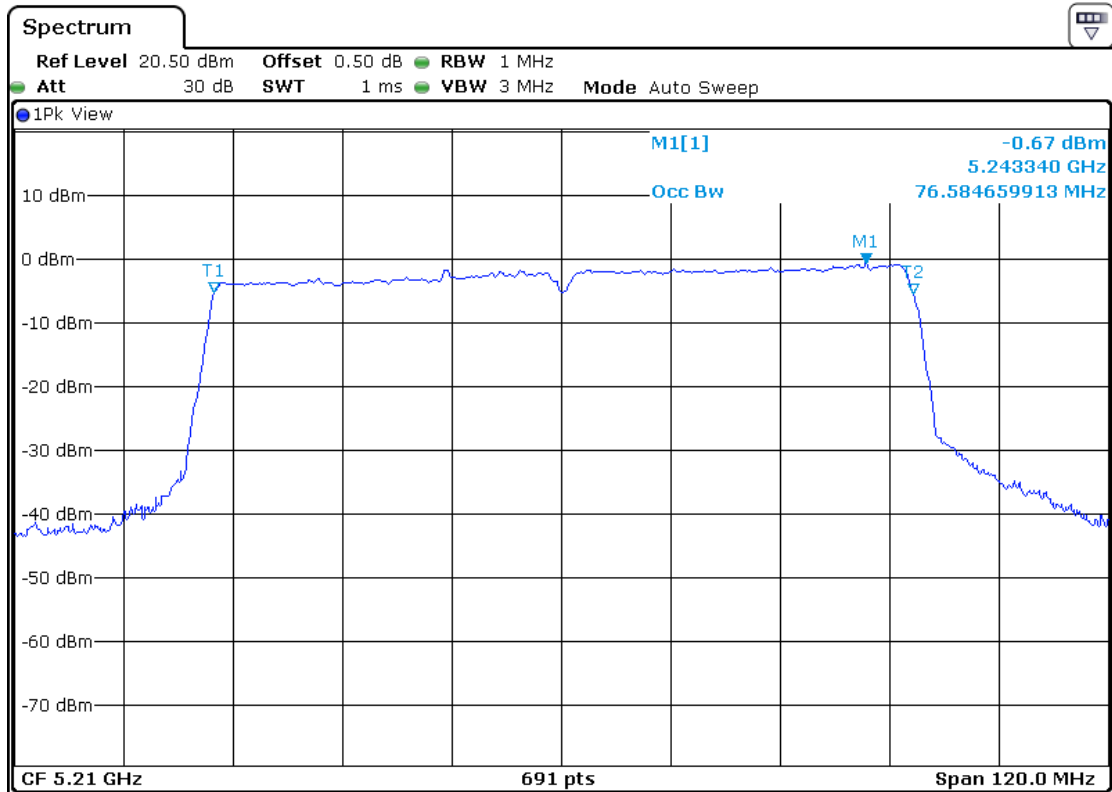

5230MHz-Ant3

5230MHz-Ant4

802.11ac-HT80

5210MHz-Ant1

5210MHz-Ant2

5725MHz~5850MHz

SISO Mode Ant1

802.11a