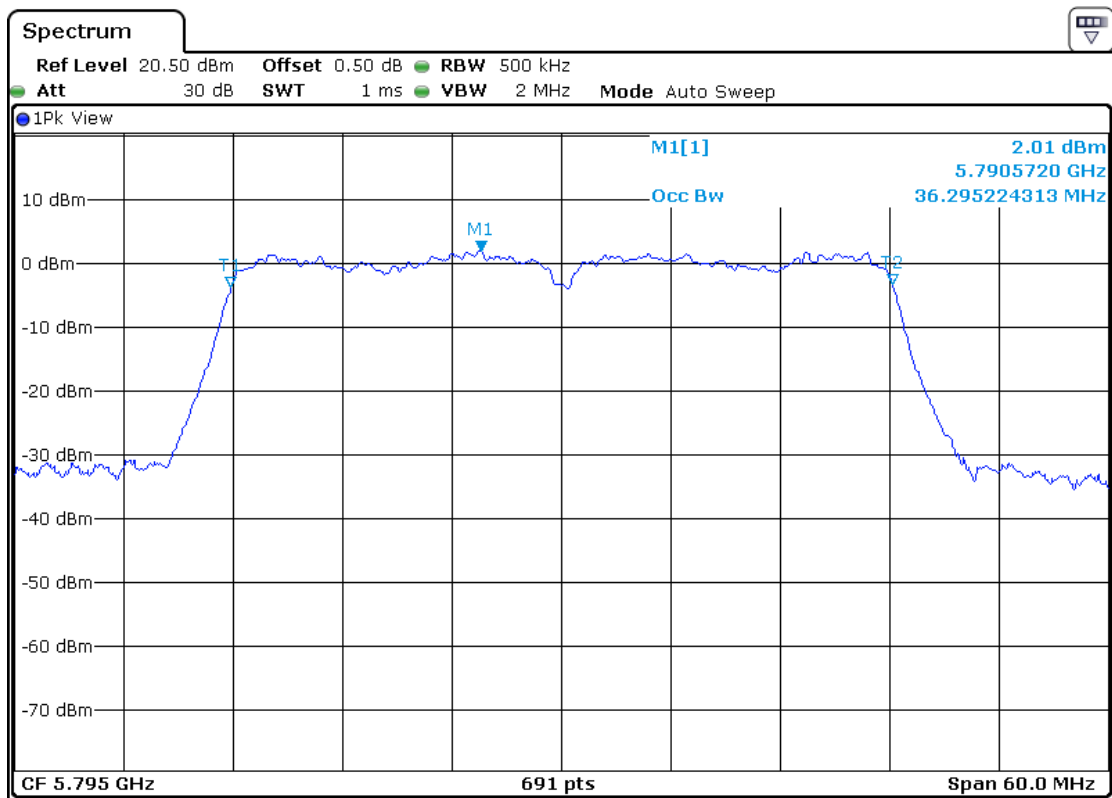

5795MHz

802.11ac-HT80

5775MHz