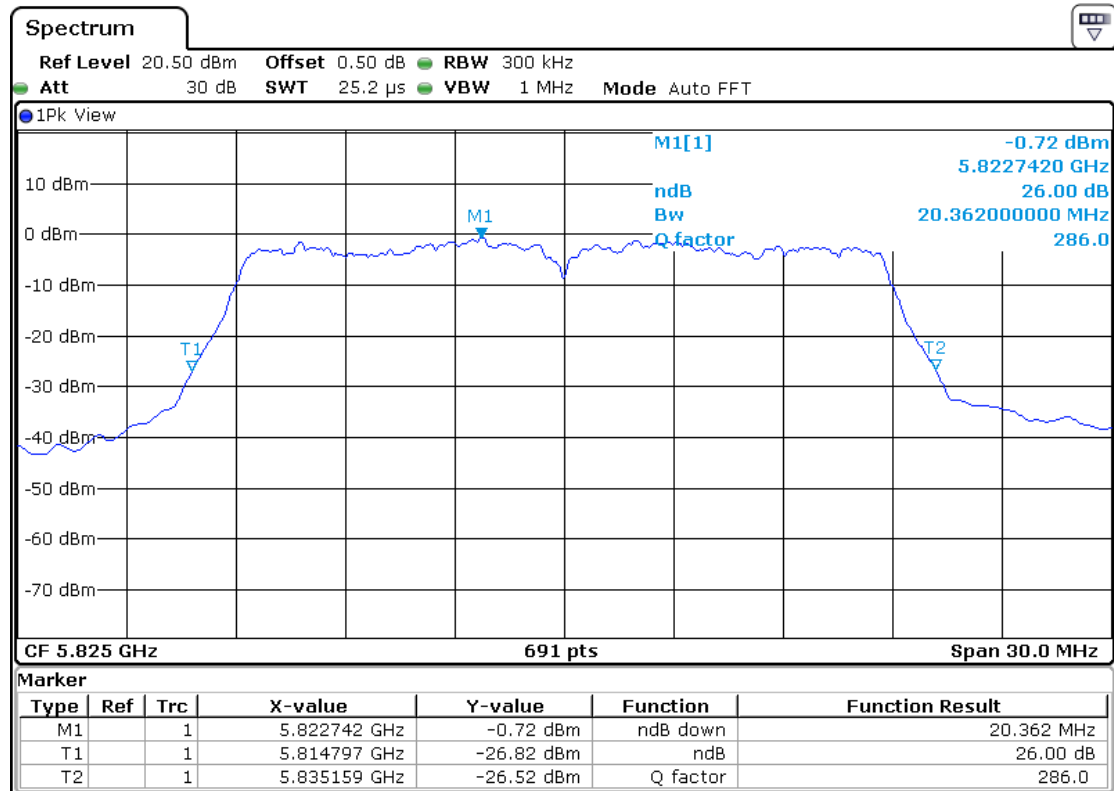

5755MHz-Ant4

5795MHz-Ant1

5795MHz-Ant2

5795MHz-Ant3

5795MHz-Ant4

802.11ac-HT20

5745MHz-Ant1

5745MHz-Ant2

5745MHz-Ant3

5745MHz-Ant4

5785MHz-Ant1

5785MHz-Ant2

5785MHz-Ant3

5785MHz-Ant4

5825MHz-Ant1

5825MHz-Ant2

5825MHz-Ant3

5825MHz-Ant4

802.11ac-HT40

5755MHz-Ant1

5755MHz-Ant2

5755MHz-Ant3

5755MHz-Ant4

5795MHz-Ant1