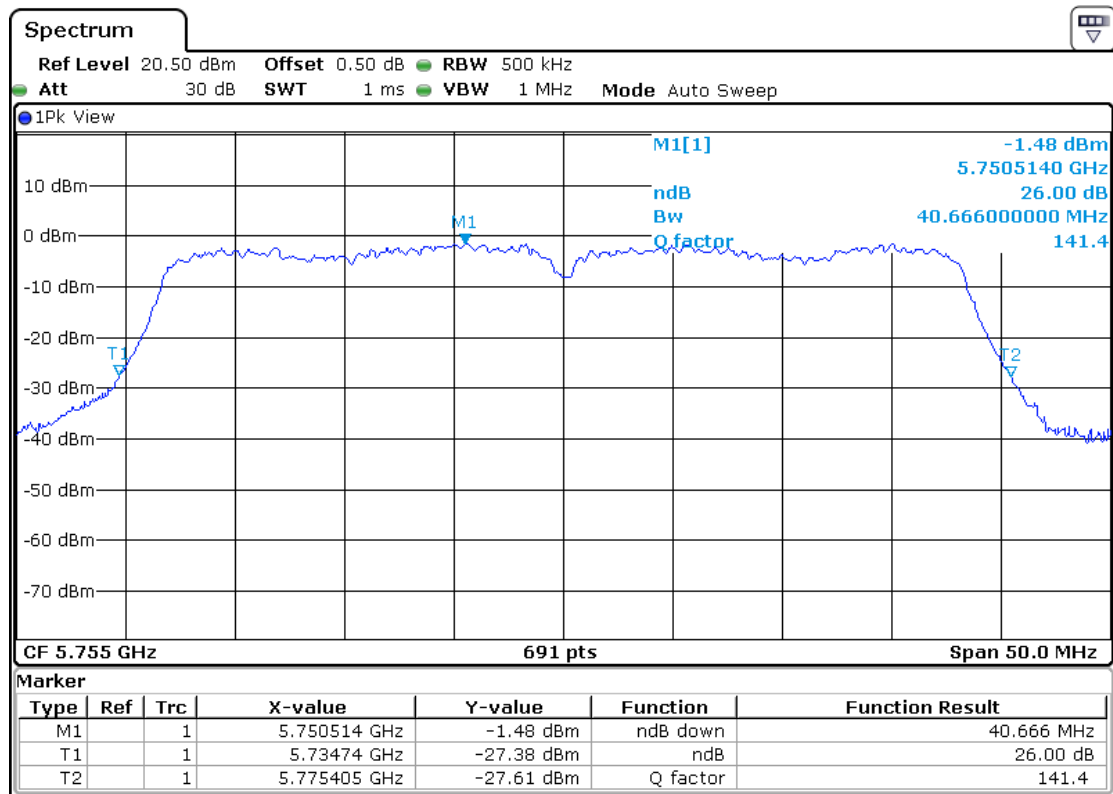

5825MHz-Ant1

5825MHz-Ant2

5825MHz-Ant3

5825MHz-Ant4

802.11n-HT40

5755MHz-Ant1

5755MHz-Ant2

5755MHz-Ant3

5755MHz-Ant4

5795MHz-Ant1

5795MHz-Ant2

5795MHz-Ant3

5795MHz-Ant4

802.11ac-HT20

5745MHz-Ant1

5745MHz-Ant2