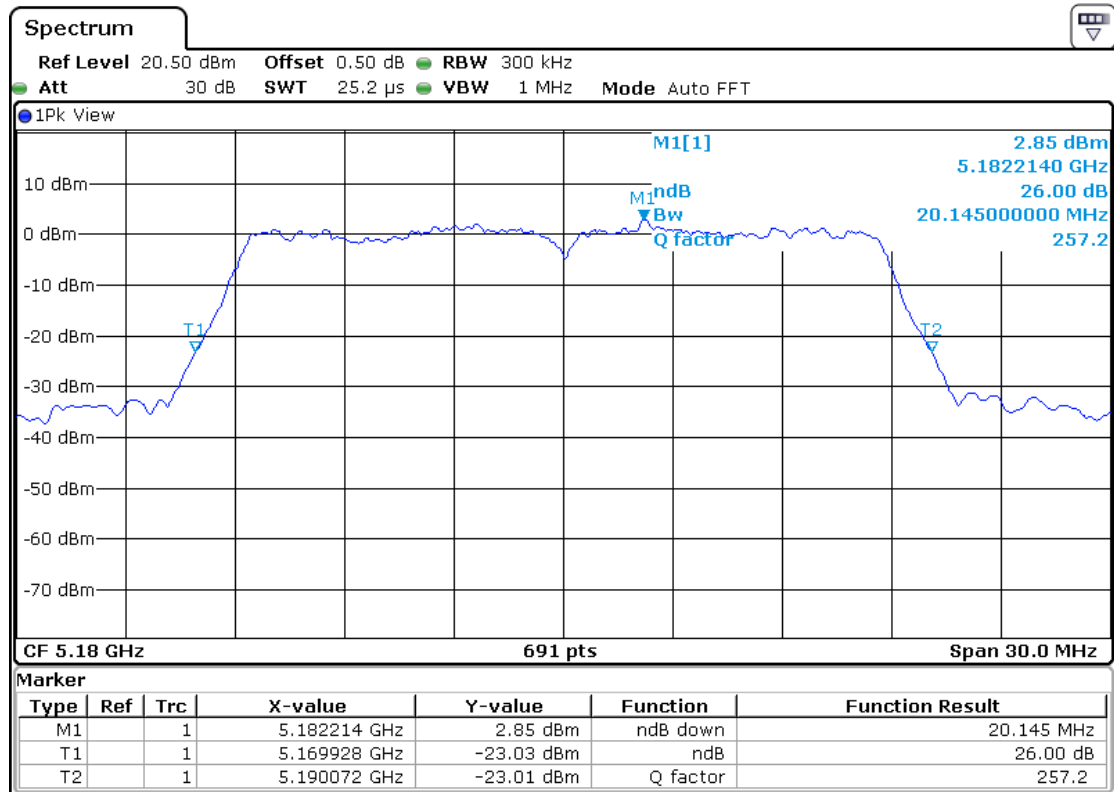

5150MHz~5250MHz

SISO Mode- Ant1

802.11a

5180MHz

5200MHz

5240MHz

802.11n-HT20

5180MHz

5200MHz

5240MHz

802.11n-HT40

5190MHz

5230MHz

802.11ac-HT20

5180MHz

5200MHz