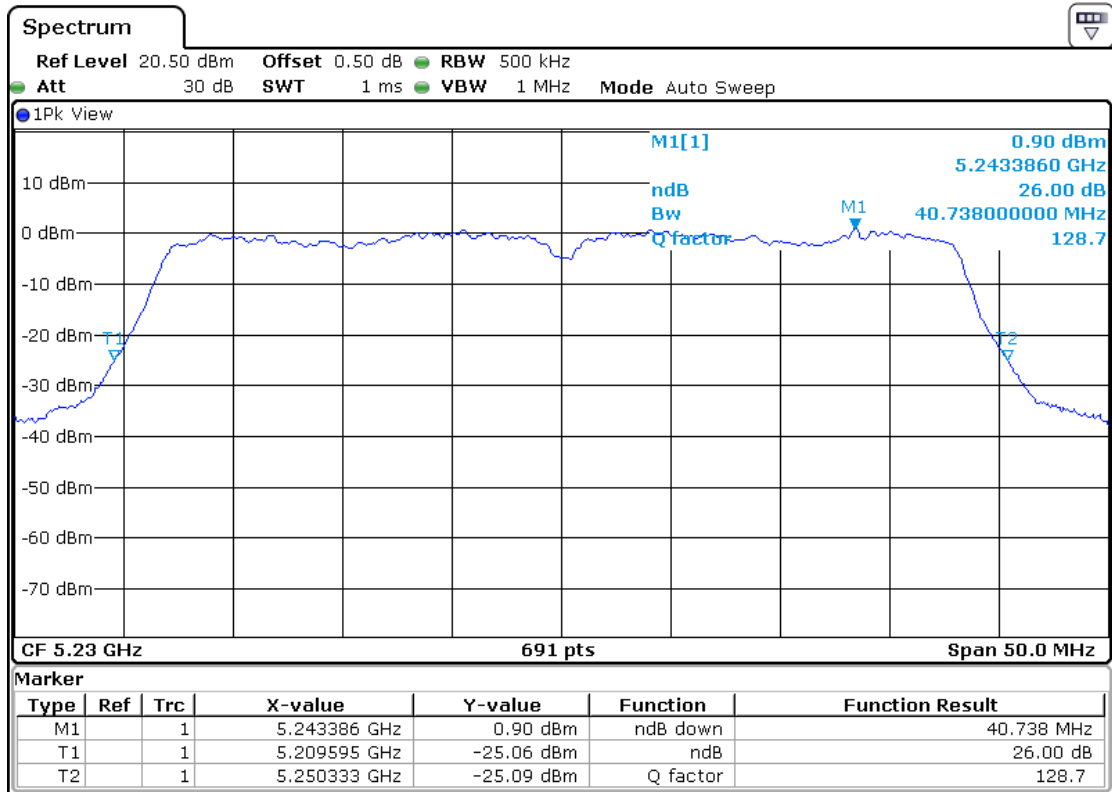

5200MHz

5240MHz

802.11n-HT40

5190MHz

5230MHz

802.11ac-HT20

5180MHz

5200MHz