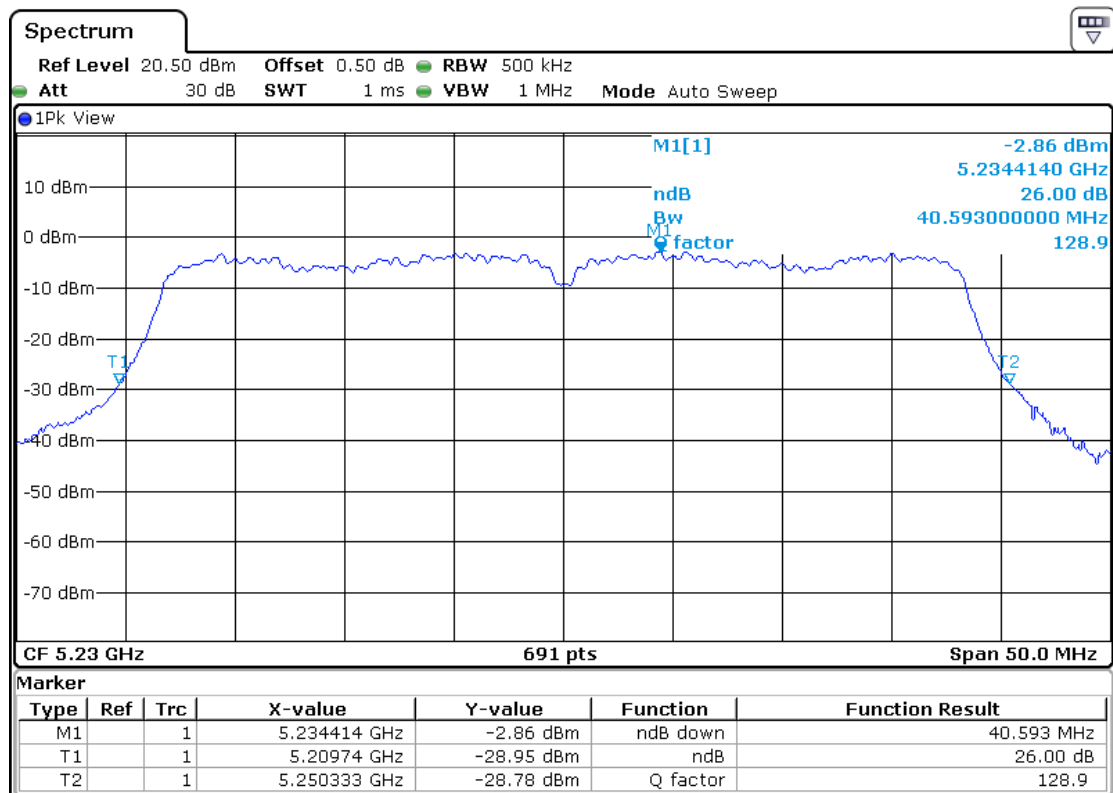

5240MHz-Ant3

5240MHz-Ant4

802.11ac-HT40

5190MHz-Ant1

5190MHz-Ant2

5190MHz-Ant3

5190MHz-Ant4

5230MHz-Ant1

5230MHz-Ant2

5230MHz-Ant3

5230MHz-Ant4

802.11ac-HT80

5210MHz-Ant1

5210MHz-Ant2

5210MHz-Ant3

5210MHz-Ant4

5725MHz~5850MHz

SISO Mode- Ant1

802.11a

5745MHz

5785MHz

5825MHz

802.11n-HT20

5745MHz