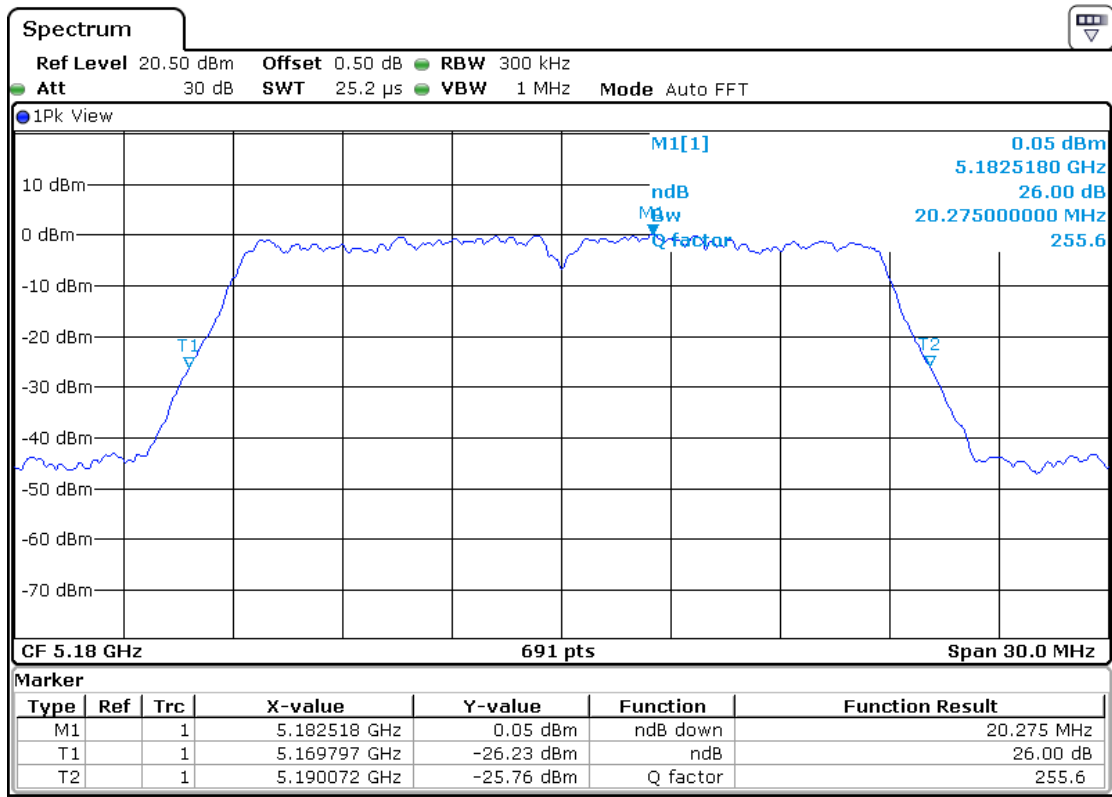

5190MHz-Ant4

5230MHz-Ant1

5230MHz-Ant2

5230MHz-Ant3

5230MHz-Ant4

802.11ac-HT20

5180MHz-Ant1

5180MHz-Ant2