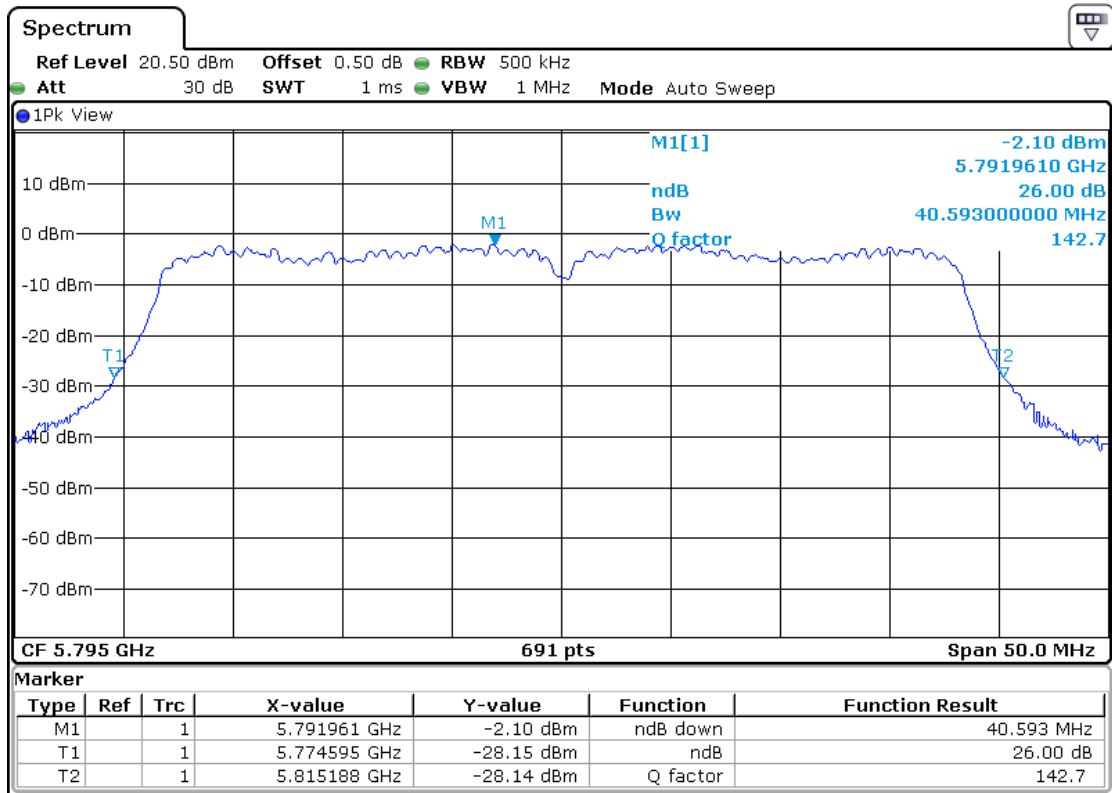

5745MHz-Ant3

5745MHz-Ant4

5785MHz-Ant1

5785MHz-Ant2

5785MHz-Ant3

5785MHz-Ant4

5825MHz-Ant1

5825MHz-Ant2

5825MHz-Ant3

5825MHz-Ant4

802.11ac-HT40

5755MHz-Ant1

5755MHz-Ant2

5755MHz-Ant3

5755MHz-Ant4

5795MHz-Ant1

5795MHz-Ant2

5795MHz-Ant3

5795MHz-Ant4

802.11ac-HT80

5775MHz-Ant1

5775MHz-Ant2

5775MHz-Ant3

5775MHz-Ant4