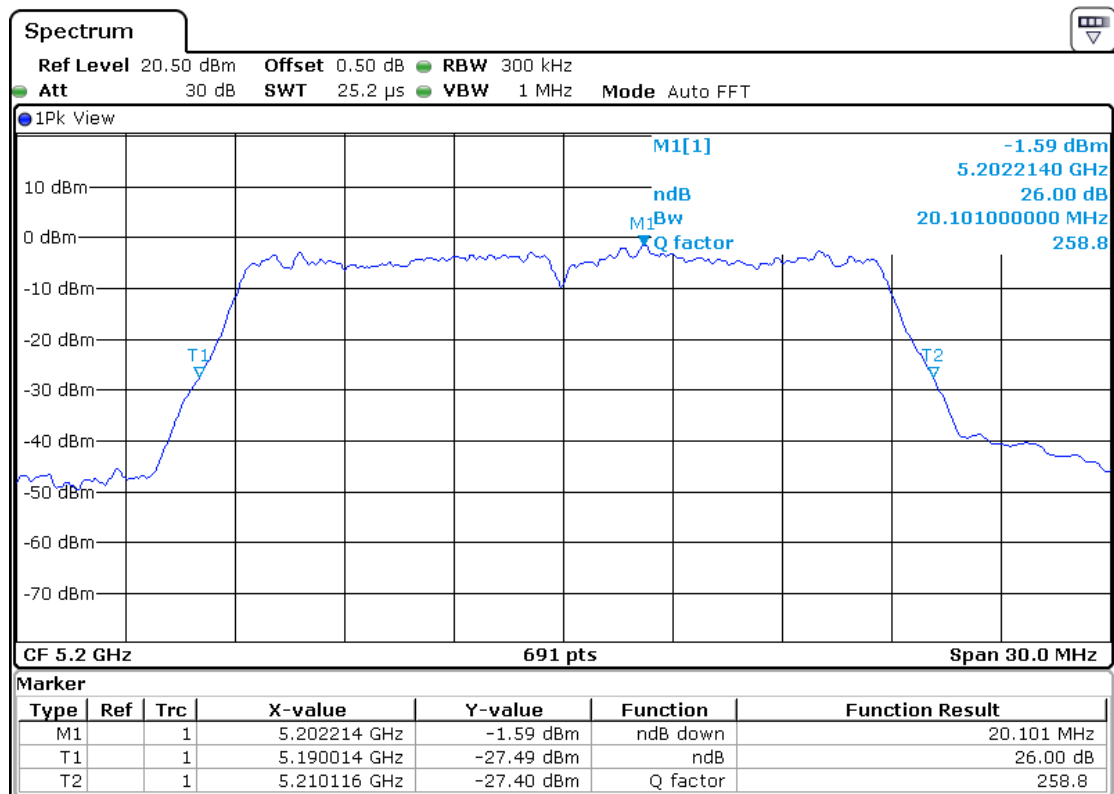

5190MHz-Ant4

5230MHz-Ant1

5230MHz-Ant2

5230MHz-Ant3

5230MHz-Ant4

802.11ac-HT20

5180MHz-Ant1

5180MHz-Ant2

5180MHz-Ant3

5180MHz-Ant4

5200MHz-Ant1

5200MHz-Ant2

5200MHz-Ant3

5200MHz-Ant4

5240MHz-Ant1

5240MHz-Ant2