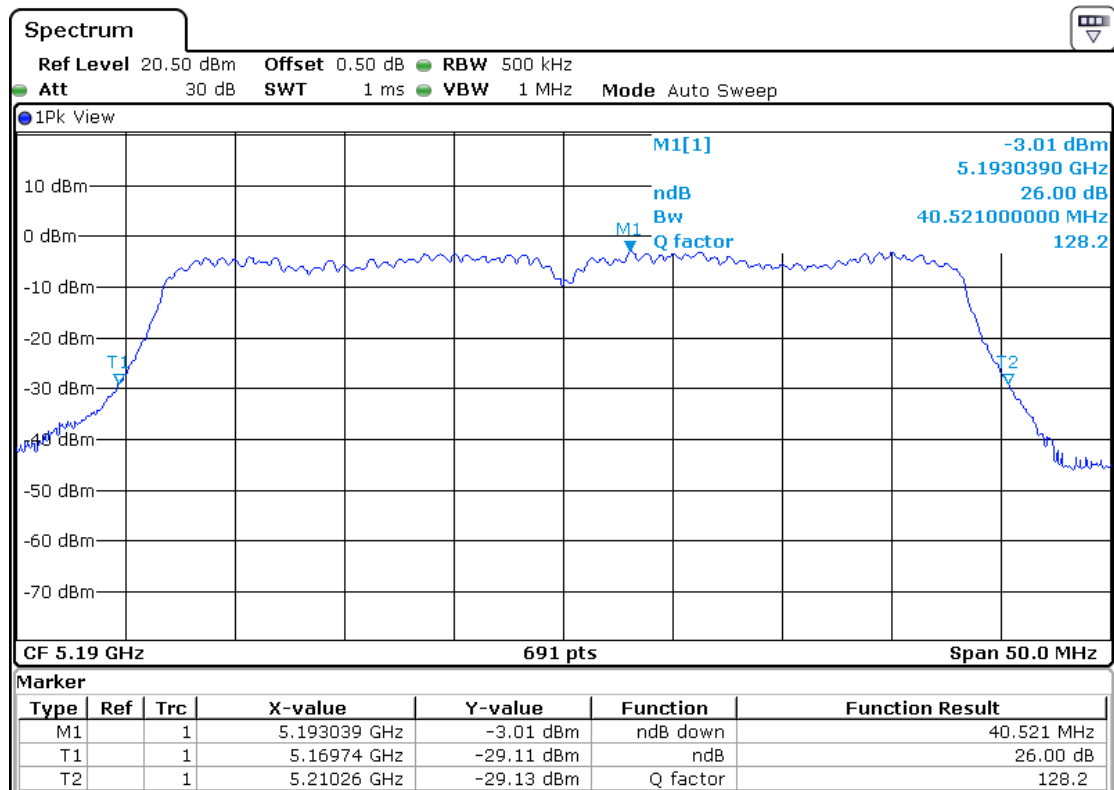

5190MHz-Ant4