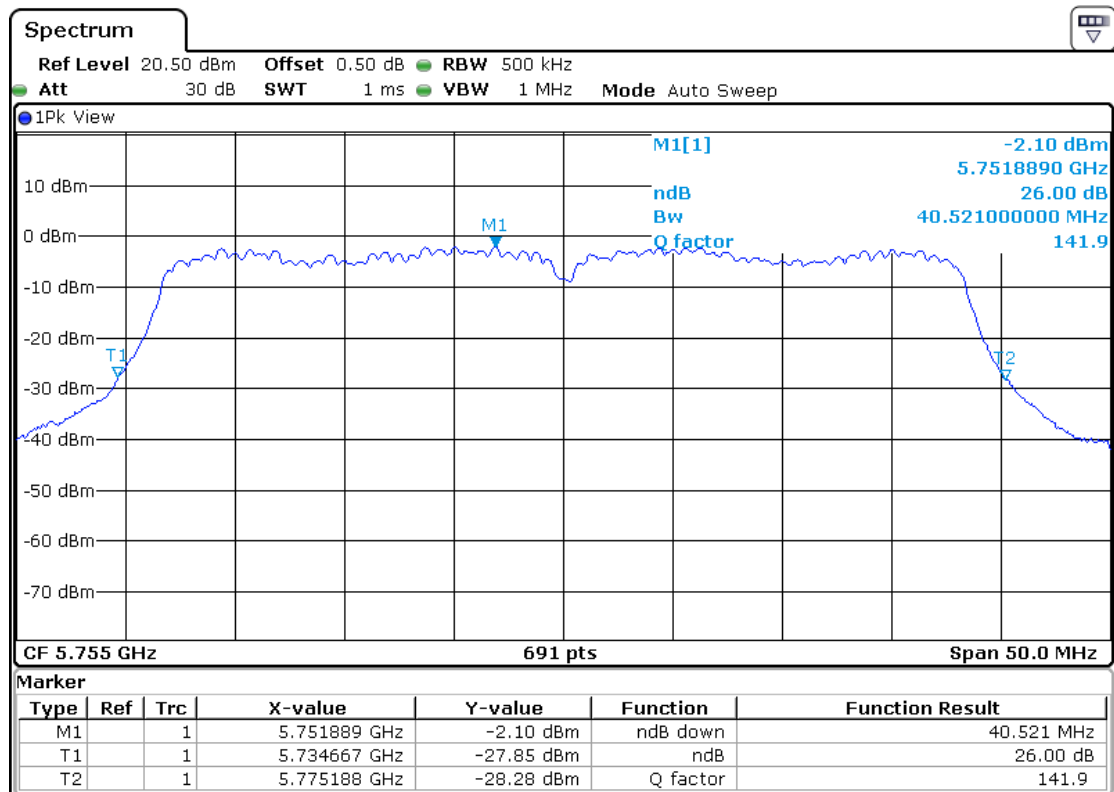

5745MHz-Ant3

5745MHz-Ant4

5785MHz-Ant1

5785MHz-Ant2

5785MHz-Ant3

5785MHz-Ant4

5825MHz-Ant1

5825MHz-Ant2

5825MHz-Ant3

5825MHz-Ant4

802.11ac-HT40

5755MHz-Ant1

5755MHz-Ant2

5755MHz-Ant3

5755MHz-Ant4

5795MHz-Ant1

5795MHz-Ant2

5795MHz-Ant3

5795MHz-Ant4

802.11ac-HT80

5775MHz-Ant1

5775MHz-Ant2

5775MHz-Ant3

5775MHz-Ant4