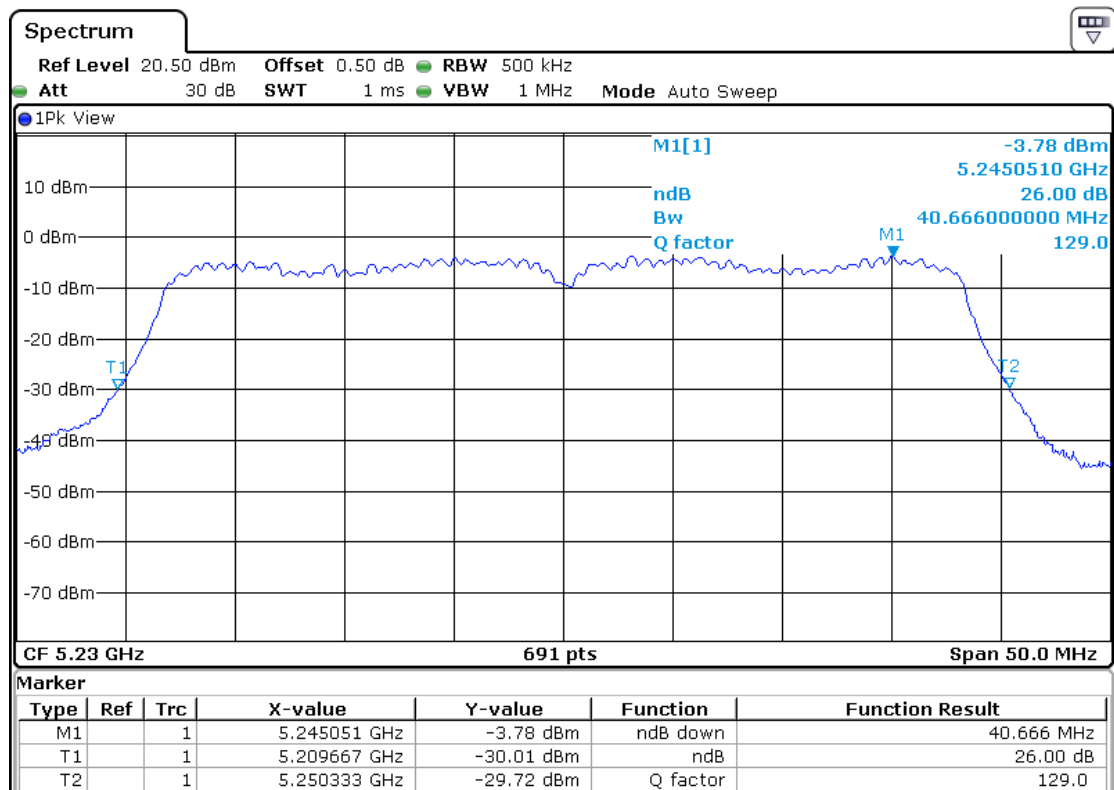

5190MHz-Ant4

5230MHz-Ant1

5230MHz-Ant2

5230MHz-Ant3

5230MHz-Ant4

802.11ac-HT20

5180MHz-Ant1

5180MHz-Ant2