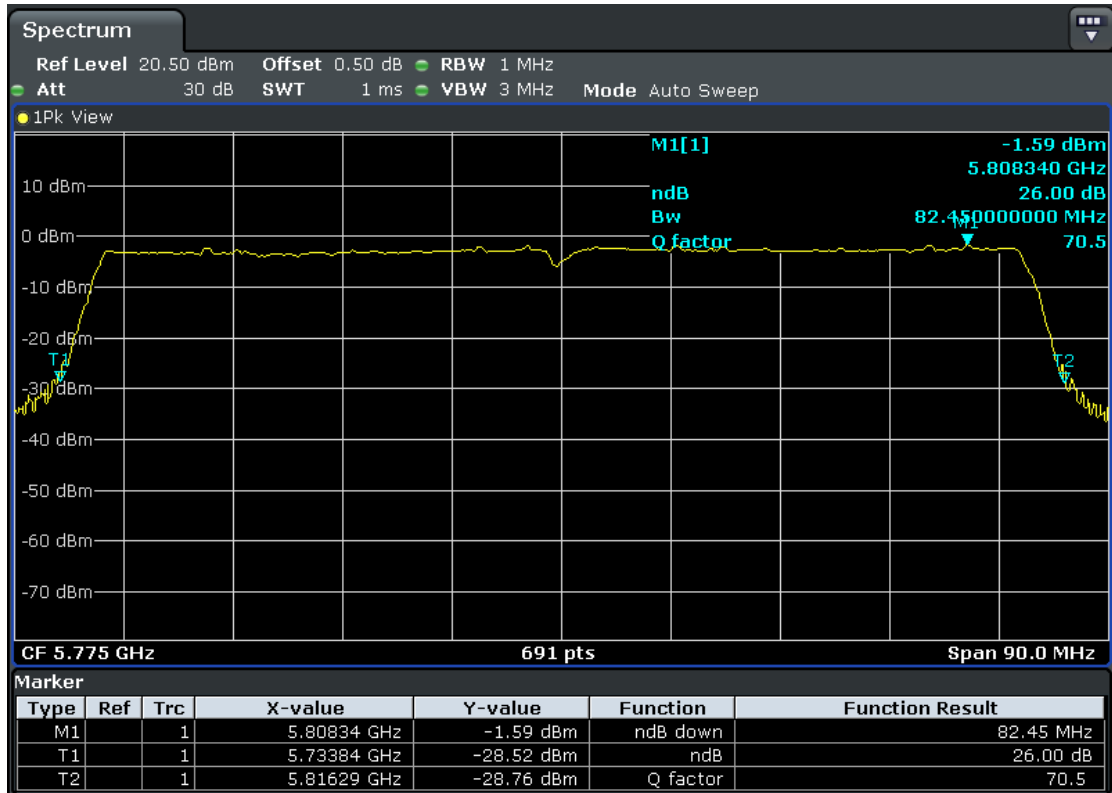

5795MHz-Ant2

5795MHz-Ant3

5795MHz-Ant4

802.11ac-HT80

5775MHz-Ant1

5775MHz-Ant2

5775MHz-Ant3

5775MHz-Ant4