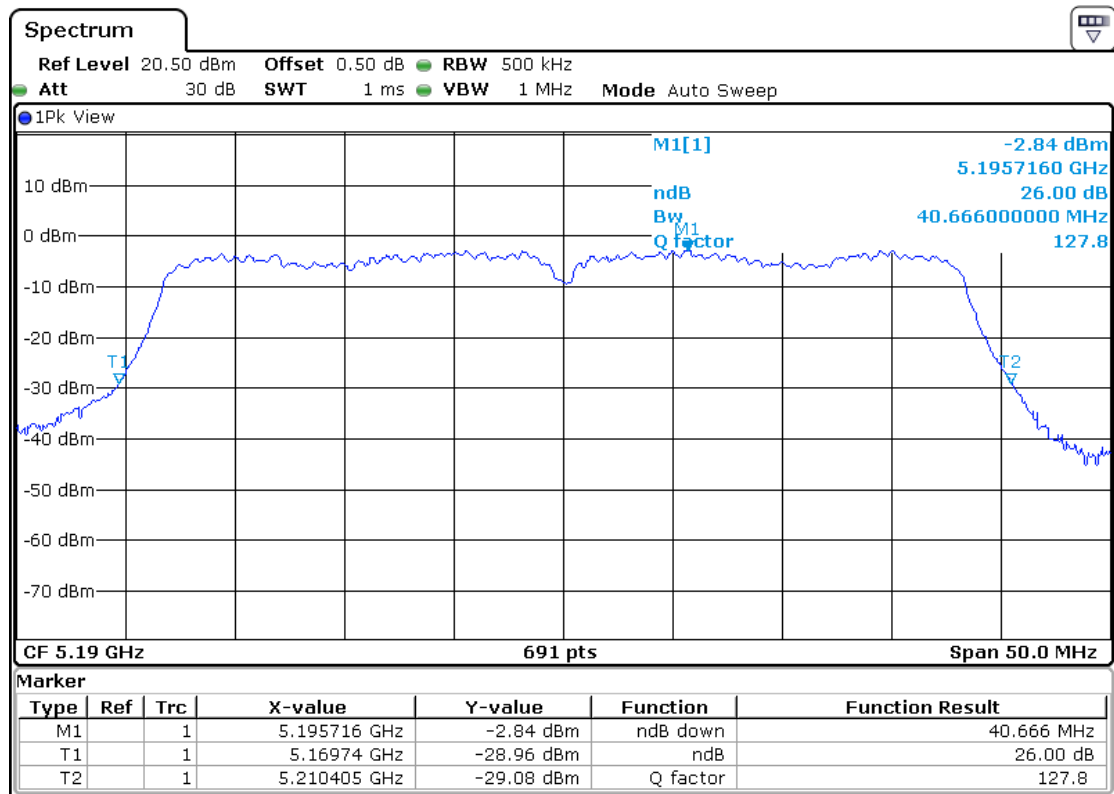

5240MHz-Ant1

5240MHz-Ant2

5240MHz-Ant3

5240MHz-Ant4

802.11n-HT40

5190MHz-Ant1

5190MHz-Ant2

5190MHz-Ant3