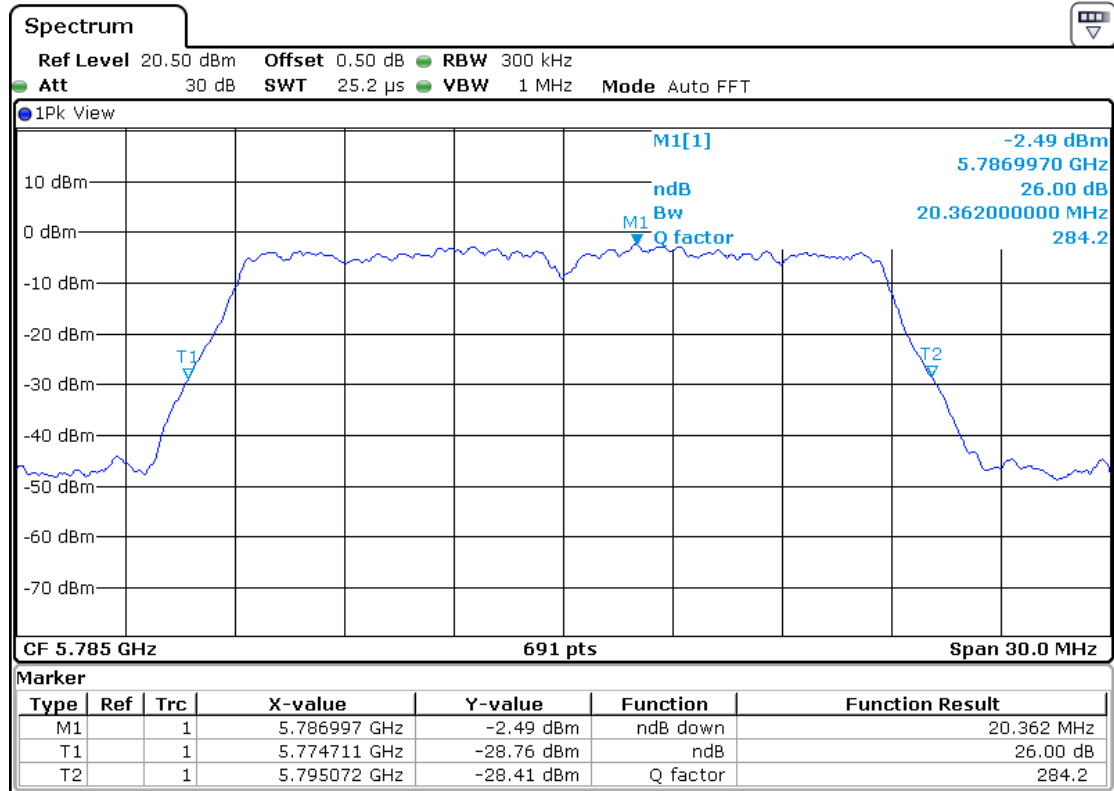

5755MHz-Ant4

5795MHz-Ant1

5795MHz-Ant2

5795MHz-Ant3

5795MHz-Ant4

802.11ac-HT20

5745MHz-Ant1

5745MHz-Ant2

5745MHz-Ant3

5745MHz-Ant4

5785MHz-Ant1

5785MHz-Ant2

5785MHz-Ant3

5785MHz-Ant4

5825MHz-Ant1

5825MHz-Ant2

5825MHz-Ant3

5825MHz-Ant4

802.11ac-HT40

5755MHz-Ant1

5755MHz-Ant2

5755MHz-Ant3

5755MHz-Ant4

5795MHz-Ant1