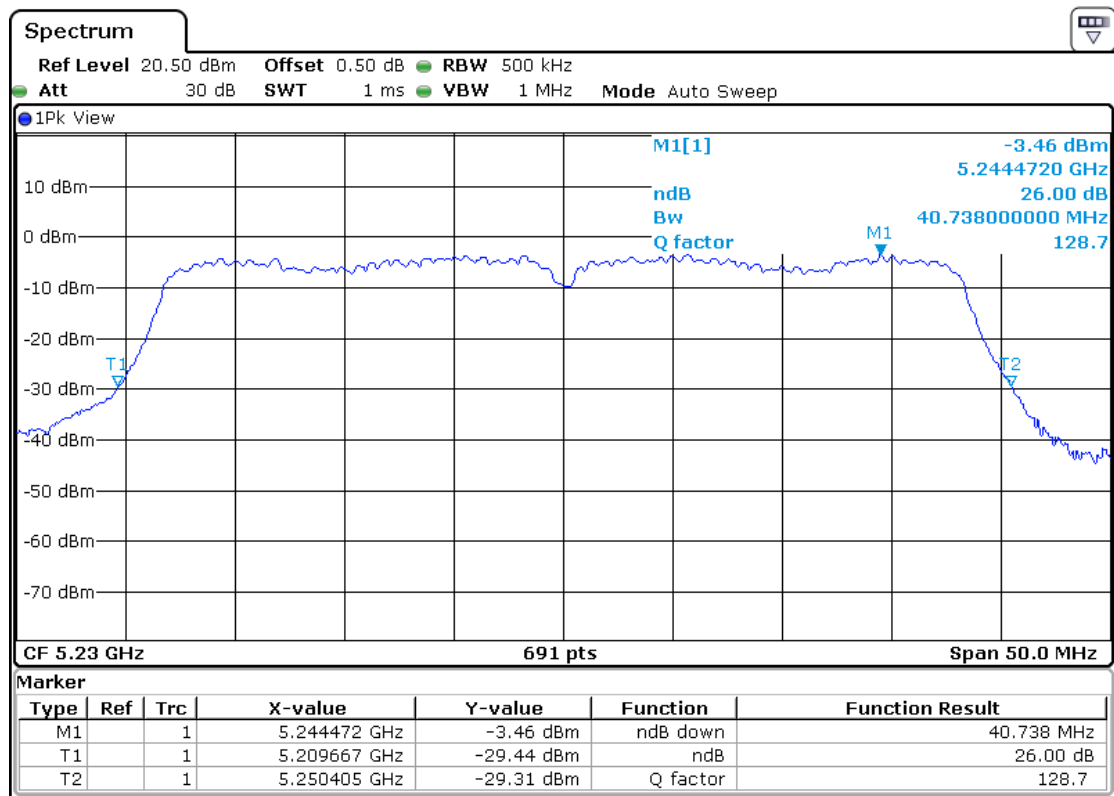

5190MHz-Ant4

5230MHz-Ant1

5230MHz-Ant2

5230MHz-Ant3

5230MHz-Ant4

802.11ac-HT20

5180MHz-Ant1

5180MHz-Ant2