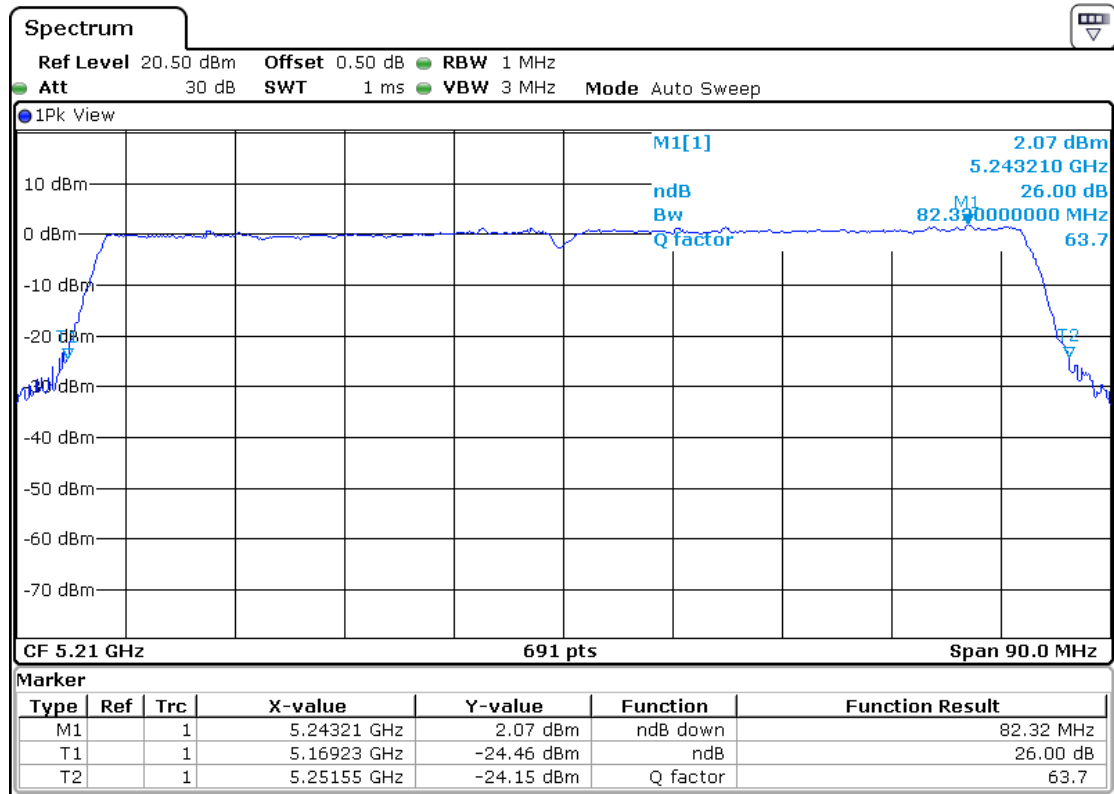

5240MHz

802.11ac-HT40

5190MHz

5230MHz

802.11ac-HT80

5210MHz

MIMO Mode- Ant1&Ant2&Ant3&Ant4

802.11n-HT20