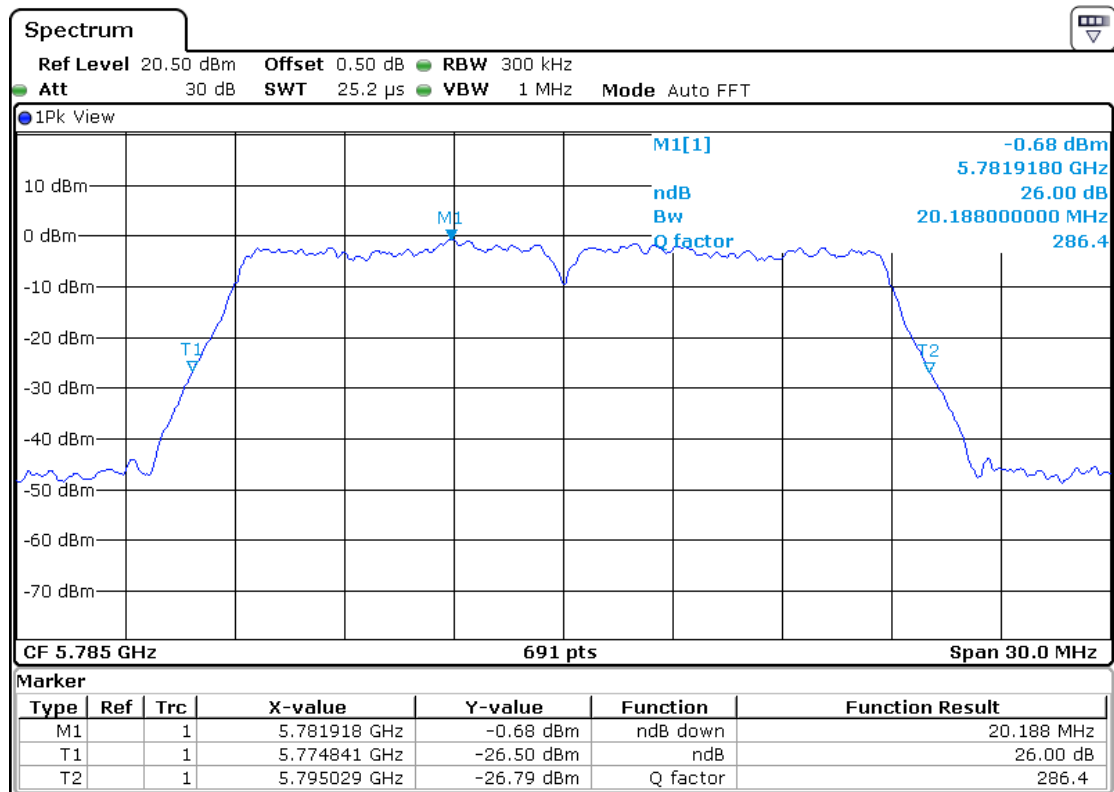

5755MHz-Ant4

5795MHz-Ant1

5795MHz-Ant2

5795MHz-Ant3

5795MHz-Ant4

802.11ac-HT20

5745MHz-Ant1

5745MHz-Ant2

5745MHz-Ant3

5745MHz-Ant4

5785MHz-Ant1

5785MHz-Ant2

5785MHz-Ant3

5785MHz-Ant4

5825MHz-Ant1

5825MHz-Ant2

5825MHz-Ant3

5825MHz-Ant4

802.11ac-HT40

5755MHz-Ant1

5755MHz-Ant2

5755MHz-Ant3

5755MHz-Ant4

5795MHz-Ant1