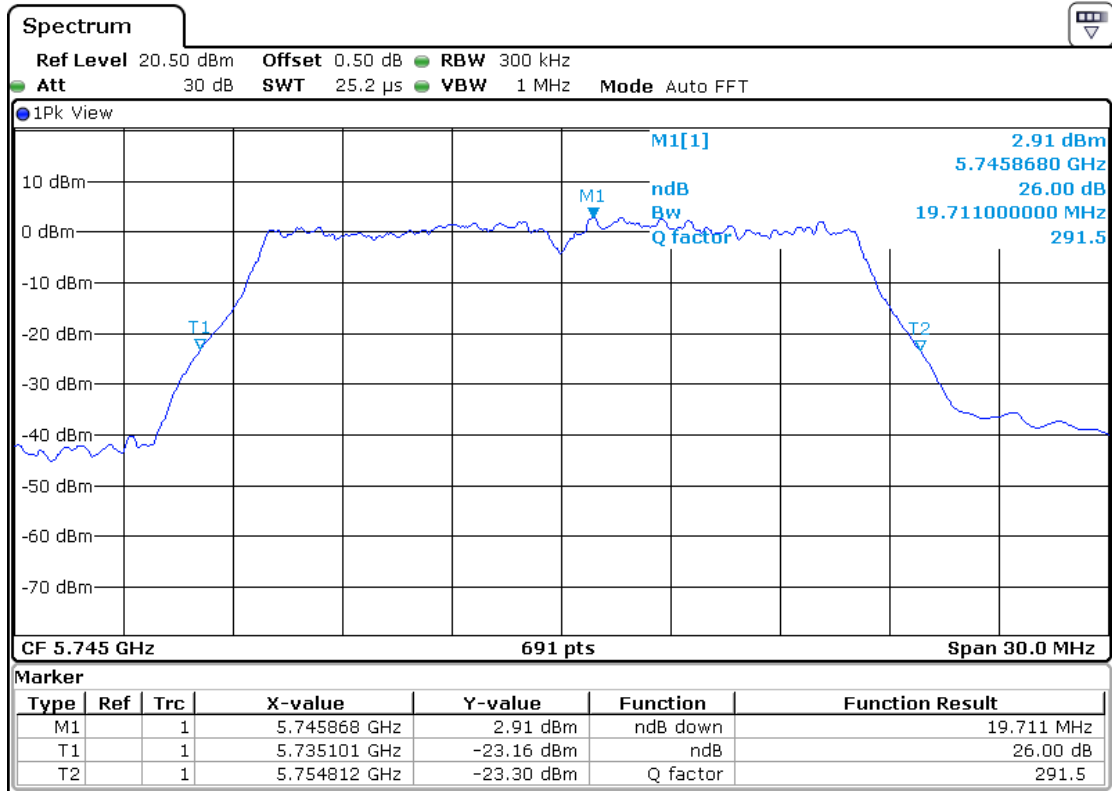

5230MHz-Ant2

5230MHz-Ant3

5230MHz-Ant4

802.11ac-HT80

5210MHz-Ant1

5210MHz-Ant2

5210MHz-Ant3

5210MHz-Ant4

5725MHz~5850MHz

SISO Mode- Ant1

802.11a

5745MHz

5785MHz

5825MHz

802.11n-HT20

5745MHz