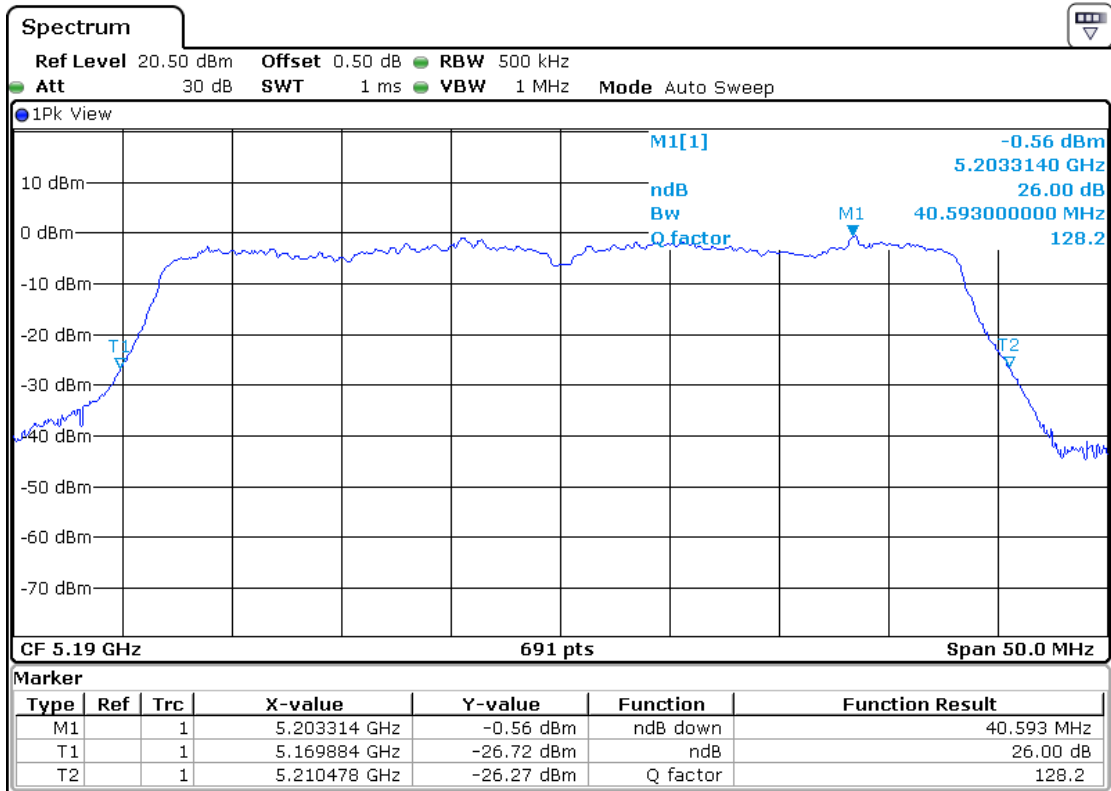

5240MHz-Ant1

5240MHz-Ant2

5240MHz-Ant3

5240MHz-Ant4

802.11n-HT40

5190MHz-Ant1

5190MHz-Ant2

5190MHz-Ant3

5190MHz-Ant4

5230MHz-Ant1

5230MHz-Ant2

5230MHz-Ant3

5230MHz-Ant4

802.11ac-HT20

5180MHz-Ant1

5180MHz-Ant2