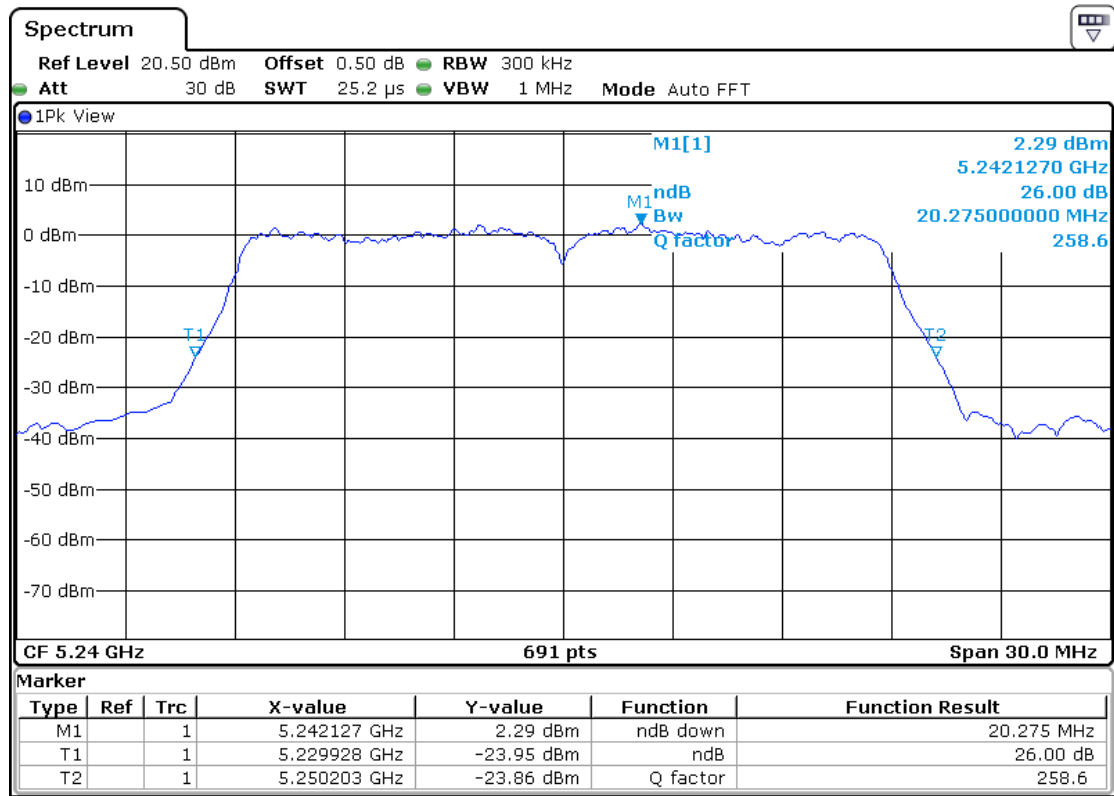

5240MHz

802.11ac-HT40

5190MHz