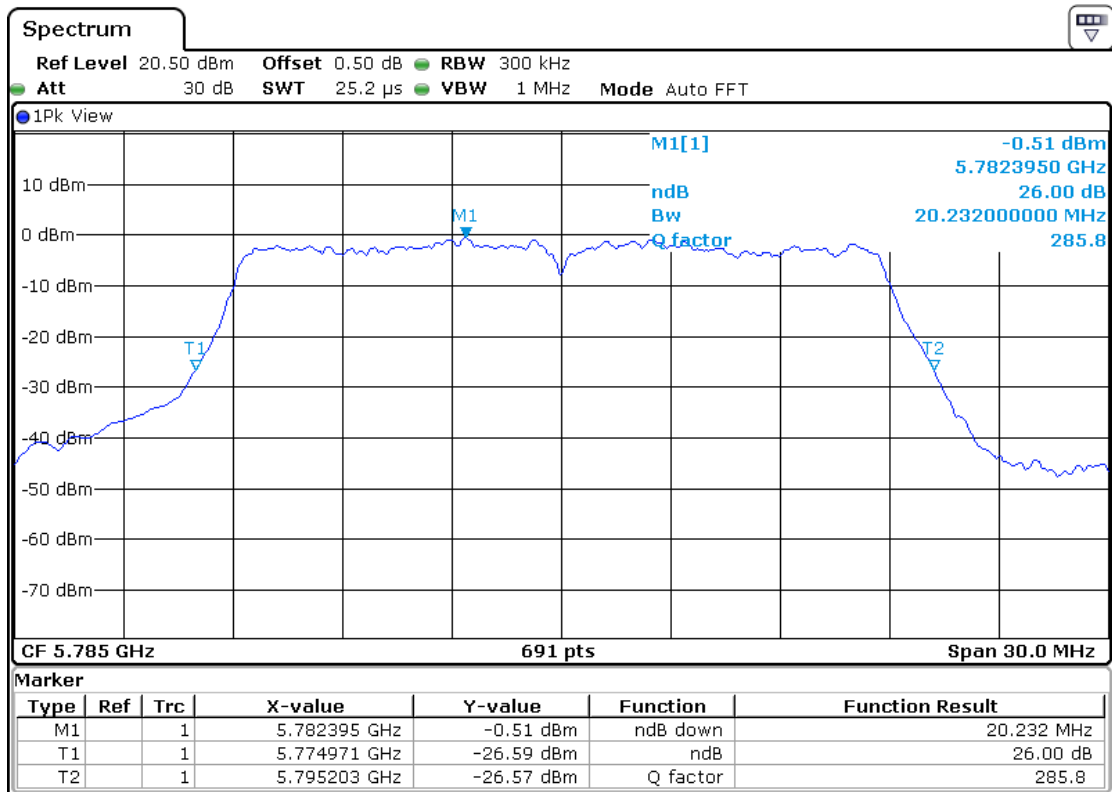

5745MHz-Ant1

5745MHz-Ant2

5745MHz-Ant3

5745MHz-Ant4

5785MHz-Ant1

5785MHz-Ant2

5785MHz-Ant3

5785MHz-Ant4