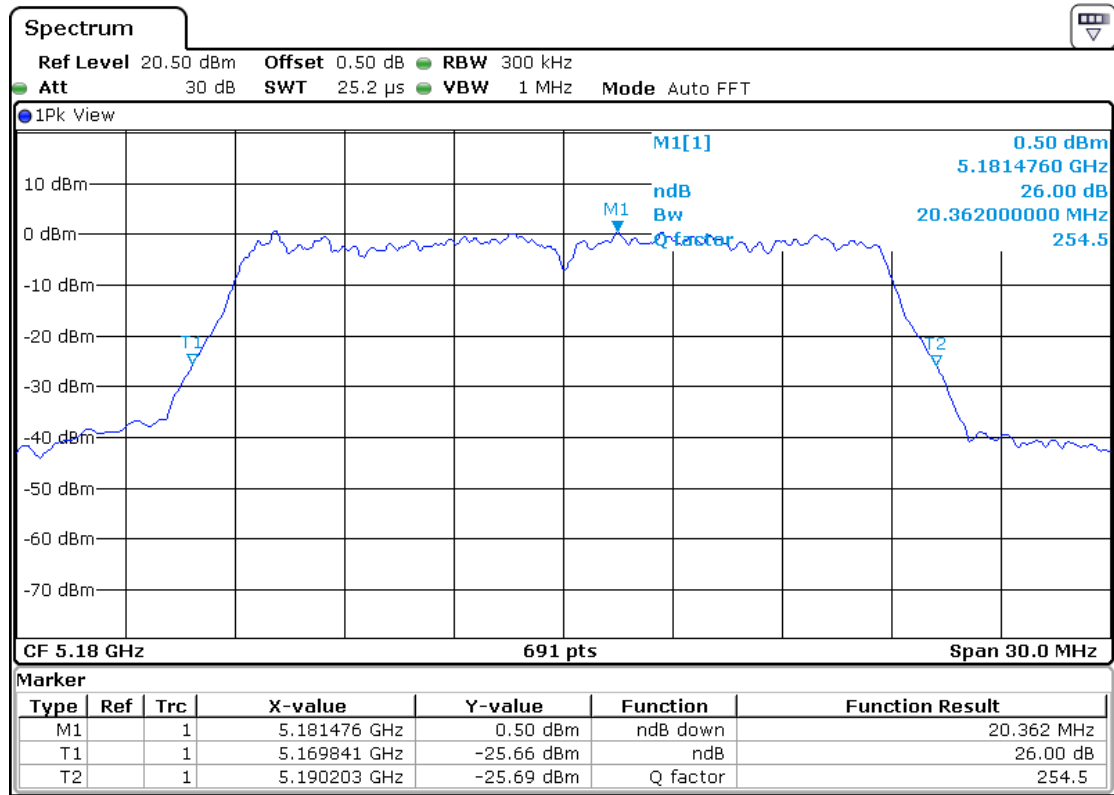

MIMO Mode- Ant1&Ant2&Ant3&Ant4

802.11n-HT20

5180MHz-Ant1