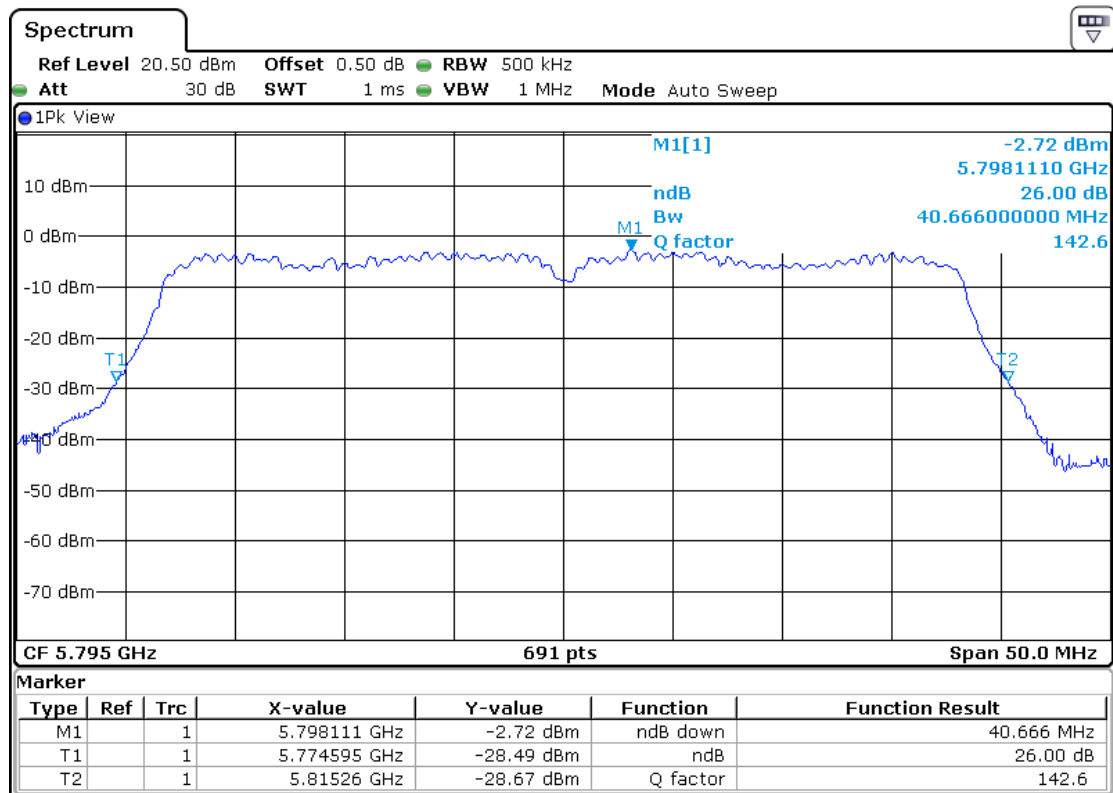

5755MHz-Ant4

5795MHz-Ant1

5795MHz-Ant2

5795MHz-Ant3

5795MHz-Ant4

802.11ac-HT20

5745MHz-Ant1

5745MHz-Ant2

5745MHz-Ant3

5745MHz-Ant4

5785MHz-Ant1

5785MHz-Ant2

5785MHz-Ant3

5785MHz-Ant4

5825MHz-Ant1

5825MHz-Ant2