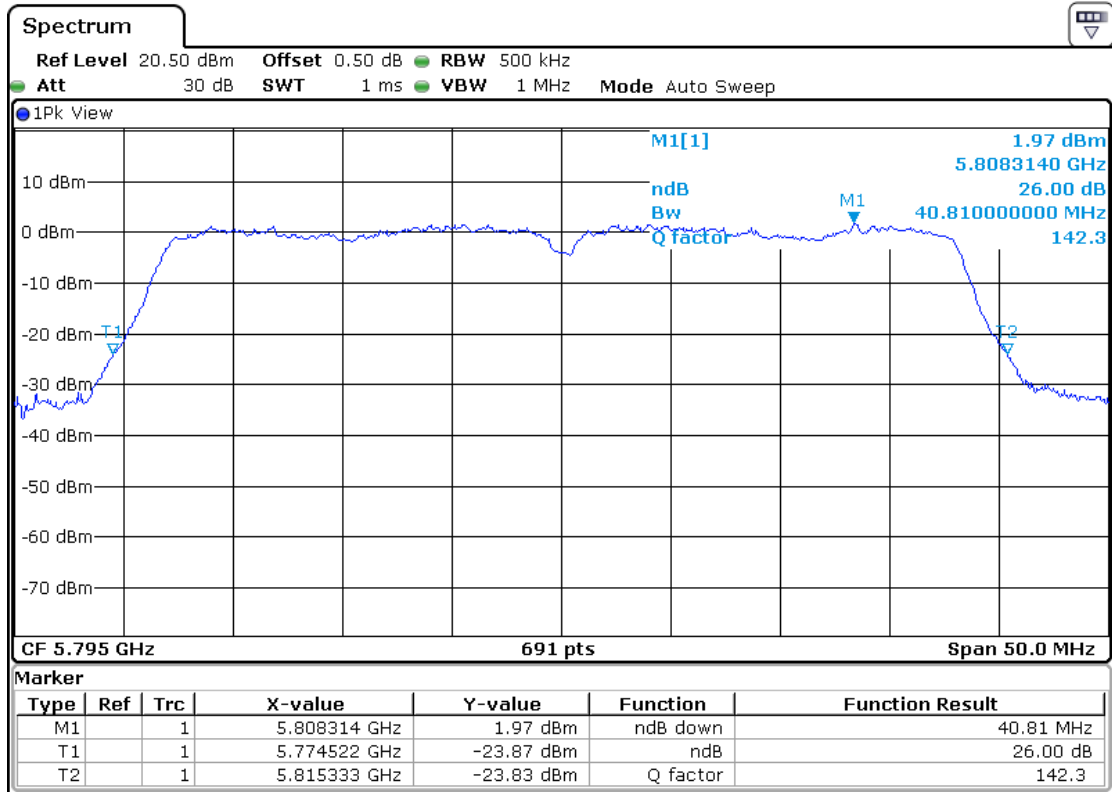

5725MHz~5850MHz

SISO Mode- Ant1

802.11a

5745MHz

5785MHz

5825MHz

802.11n-HT20

5745MHz

5785MHz

5825MHz

802.11n-HT40

5755MHz

5795MHz

802.11ac-HT20

5745MHz

5785MHz

5825MHz

802.11ac-HT40

5755MHz

5795MHz

802.11ac-HT80

5775MHz

MIMO Mode- Ant1&Ant2&Ant3&Ant4

802.11n-HT20