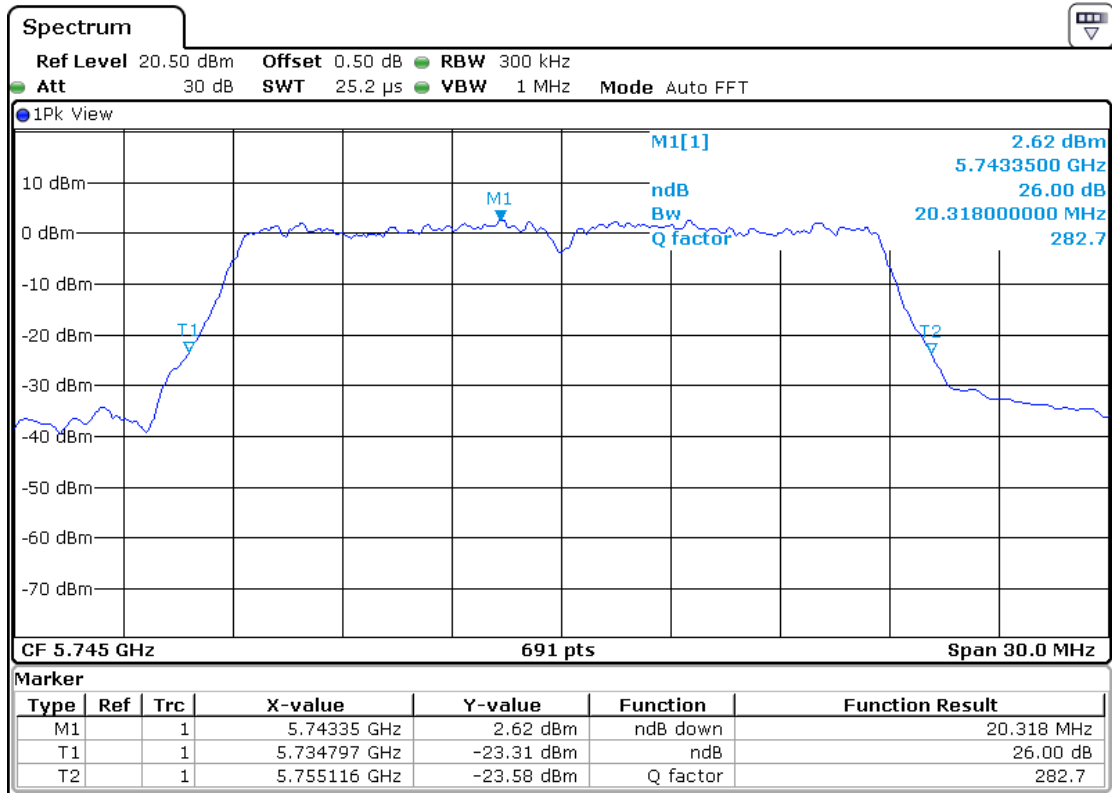

5725MHz~5850MHz

SISO Mode- Ant1

802.11a

5745MHz

5785MHz

5825MHz

802.11n-HT20

5745MHz

5785MHz

5825MHz

802.11n-HT40

5755MHz

5795MHz

802.11ac-HT20

5745MHz

5785MHz

5825MHz

802.11ac-HT40

5755MHz

5795MHz

802.11ac-HT80

5775MHz

MIMO Mode- Ant1&Ant2&Ant3&Ant4

802.11n-HT20