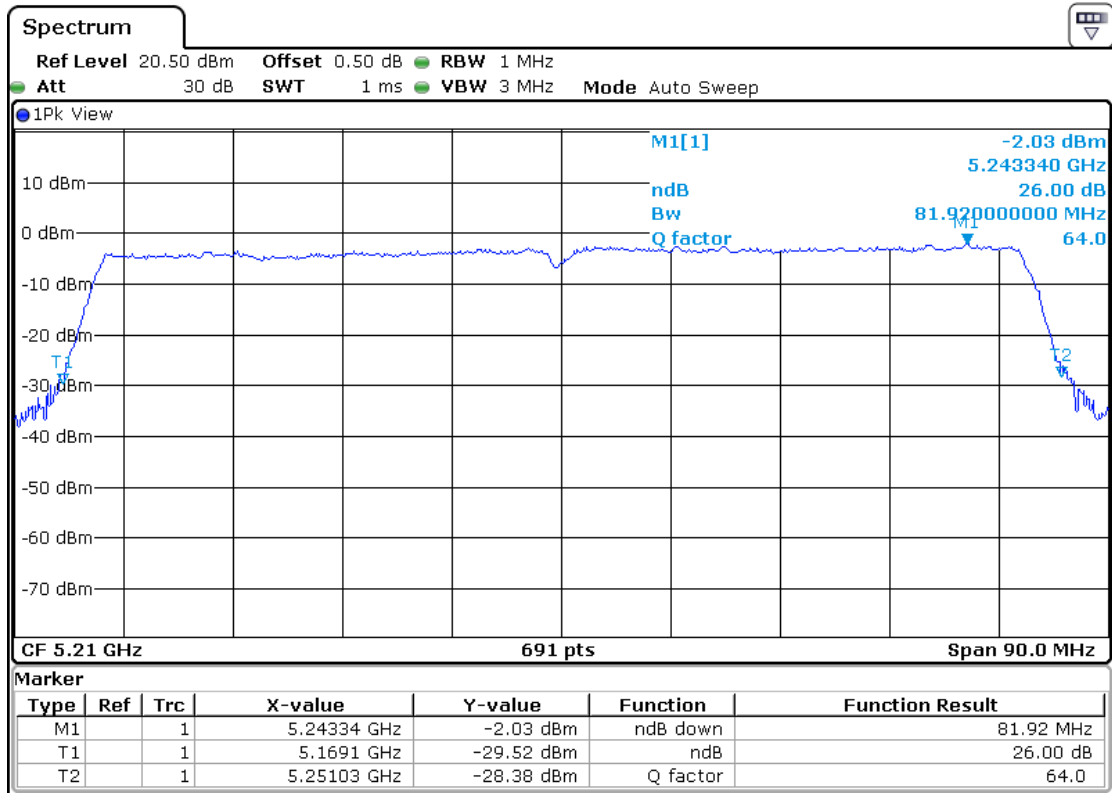

5230MHz-Ant2

5230MHz-Ant3

5230MHz-Ant4

802.11ac-HT80

5210MHz-Ant1

5210MHz-Ant2

5210MHz-Ant3

5210MHz-Ant4

5725MHz~5850MHz

SISO Mode- Ant1

802.11a

5745MHz

5785MHz

5825MHz

802.11n-HT20

5745MHz