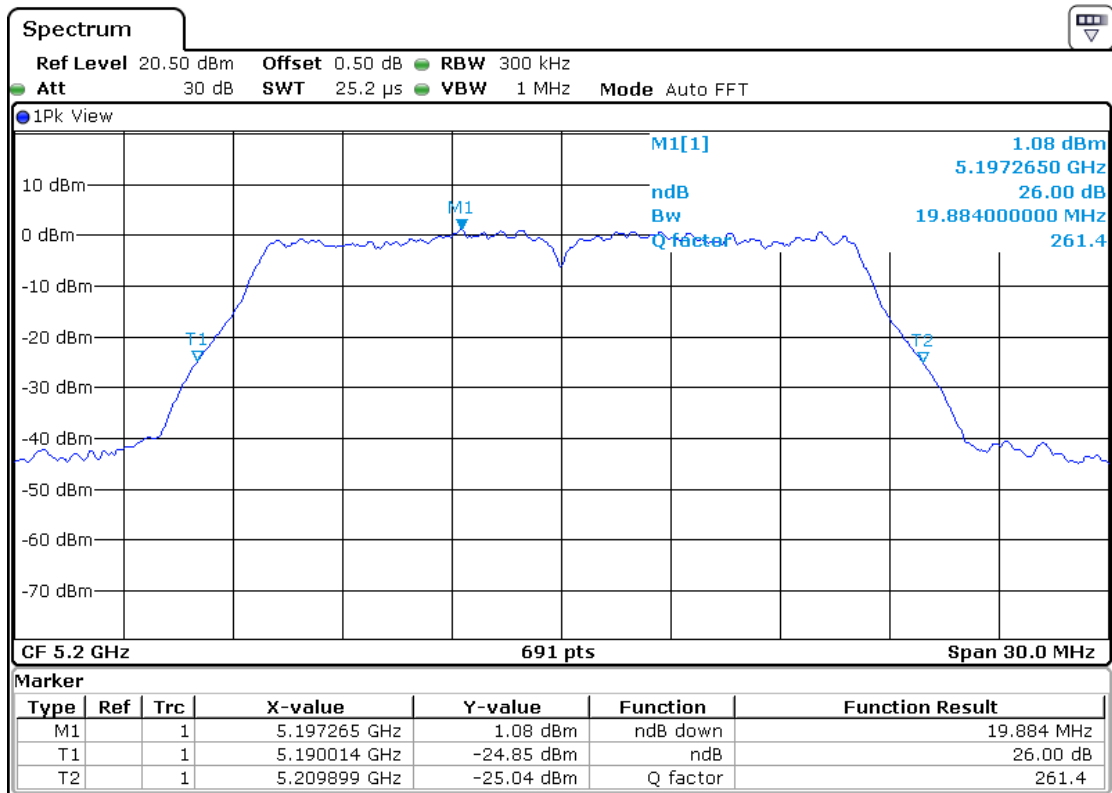

5150MHz~5250MHz

SISO Mode- Ant1

802.11a

5180MHz

5200MHz

5240MHz

802.11n-HT20

5180MHz