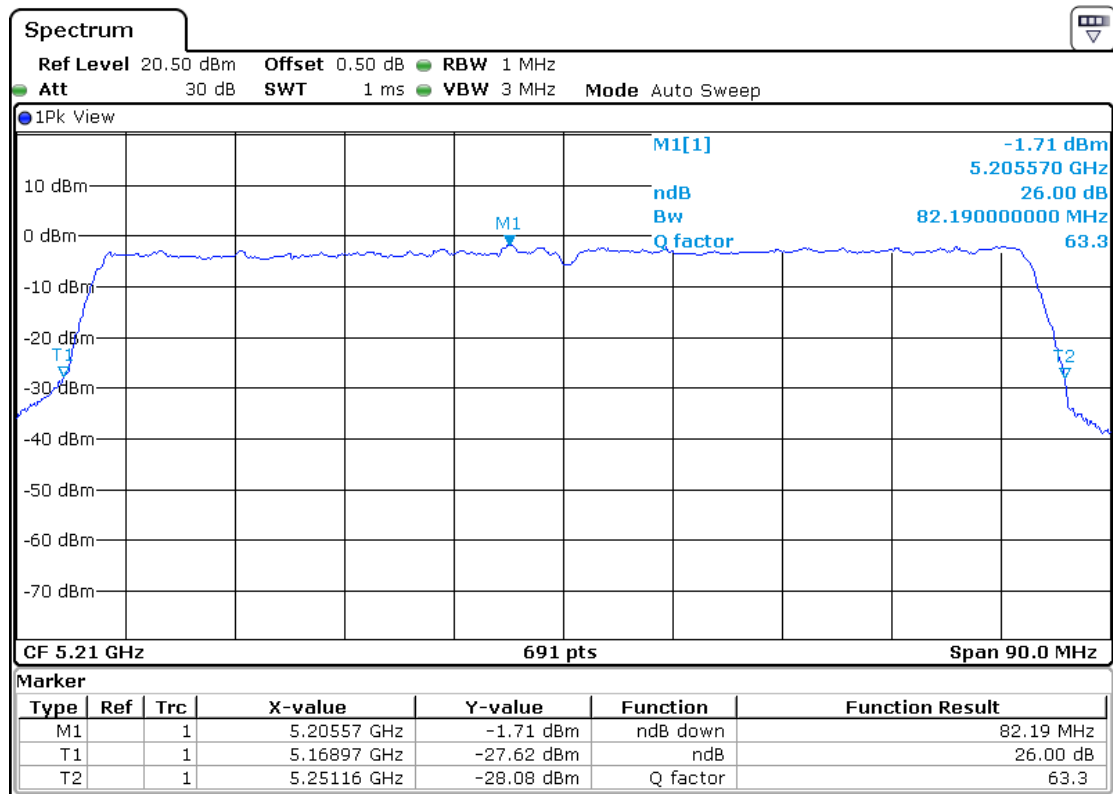

5230MHz-Ant2

5230MHz-Ant3

5230MHz-Ant4

802.11ac-HT80

5210MHz-Ant1

5210MHz-Ant2

5210MHz-Ant3

5210MHz-Ant4

5725MHz~5850MHz

SISO Mode- Ant1

802.11a

5745MHz

5785MHz

5825MHz

802.11n-HT20

5745MHz