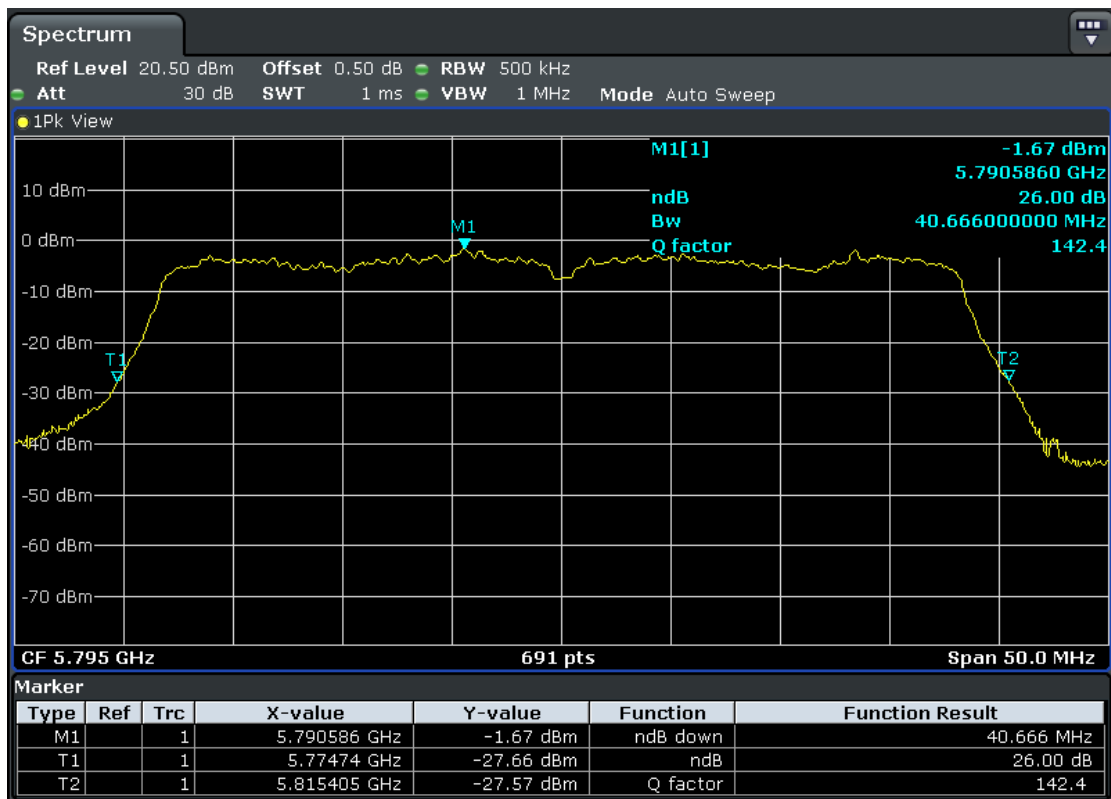

5795MHz-Ant2