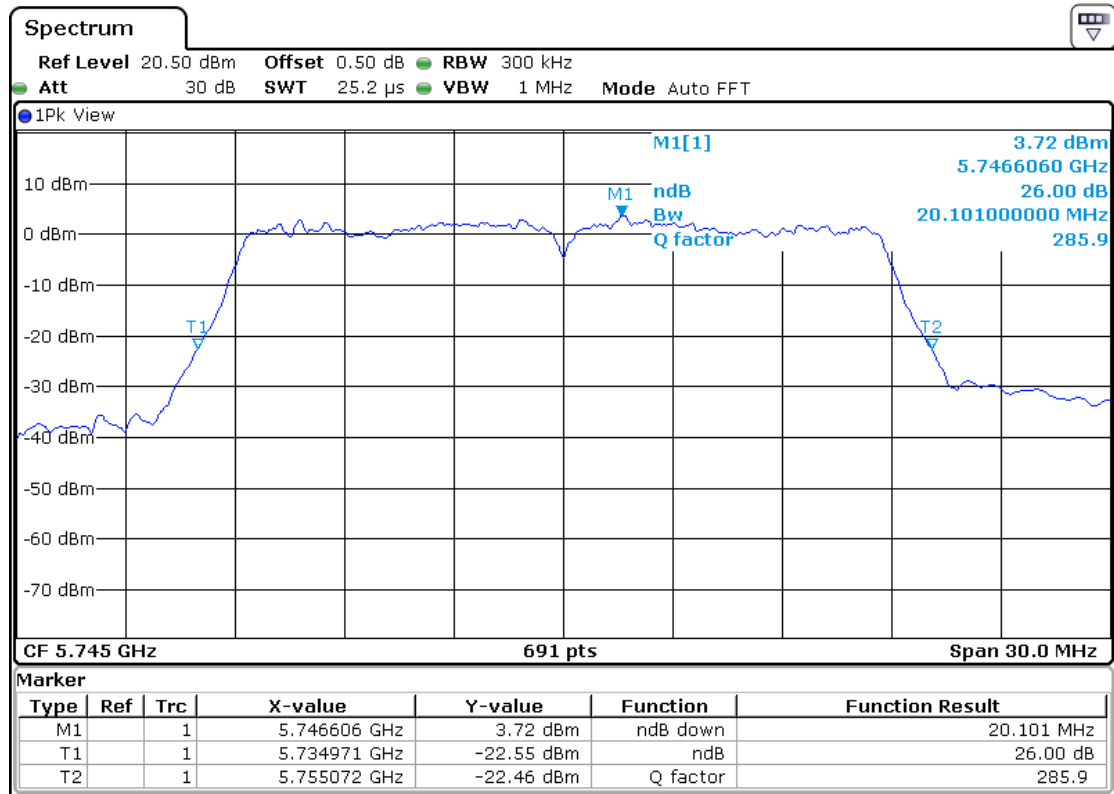

5725MHz~5850MHz

SISO Mode- Ant1

802.11a

5745MHz

5785MHz

5825MHz

802.11n-HT20

5745MHz

5785MHz

5825MHz

802.11n-HT40

5755MHz

5795MHz

802.11ac-HT20

5745MHz

5785MHz