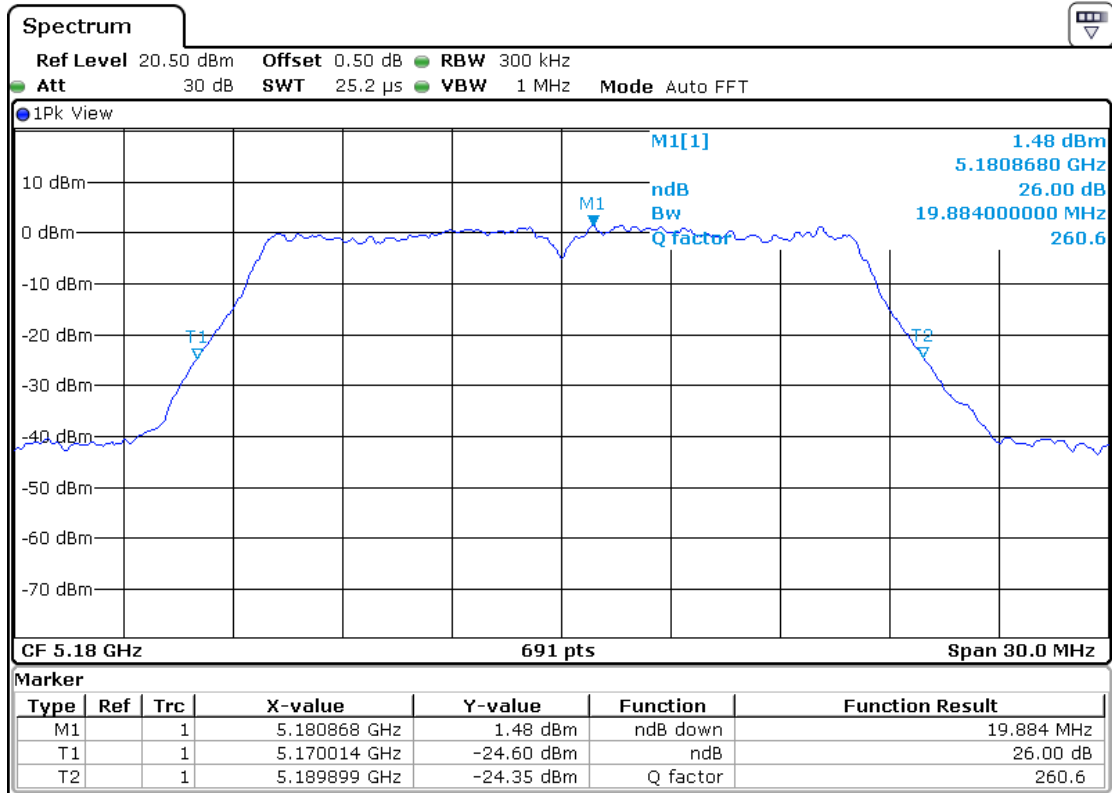

5150MHz~5250MHz

SISO Mode- Ant1

802.11a

5180MHz

5200MHz

5240MHz

802.11n-HT20

5180MHz

5200MHz

5240MHz

802.11n-HT40

5190MHz

5230MHz

802.11ac-HT20

5180MHz

5200MHz