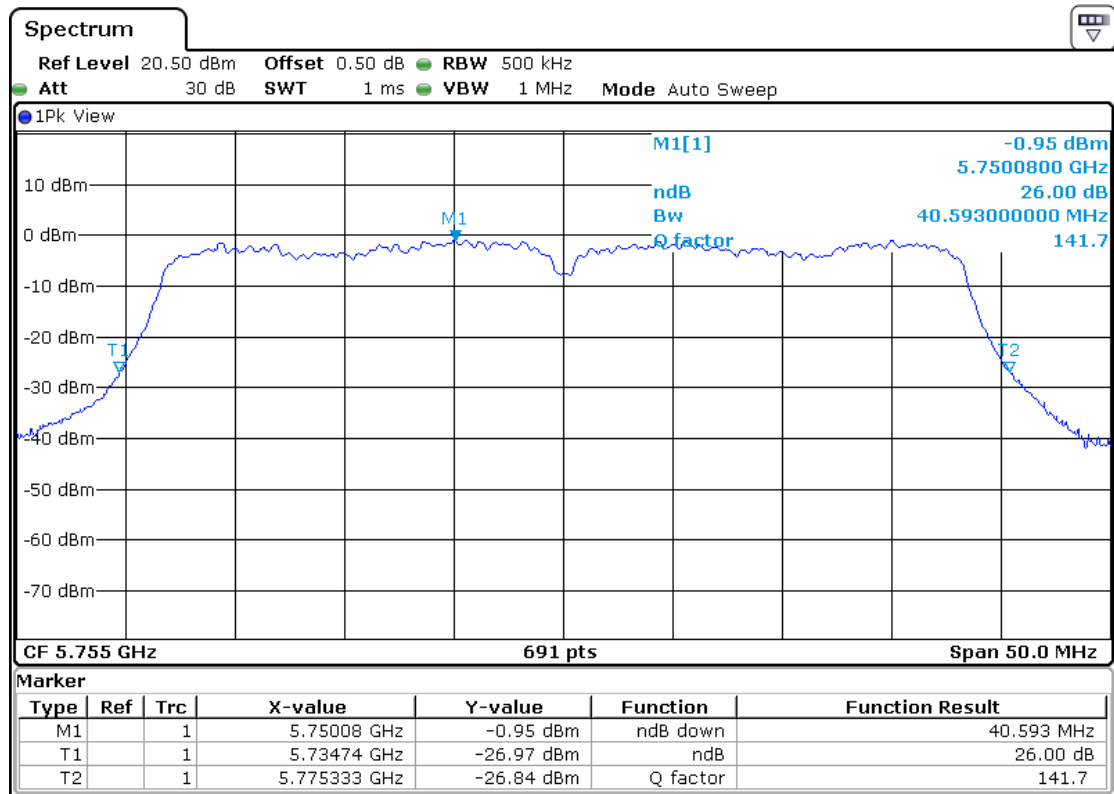

5745MHz-Ant3

5745MHz-Ant4

5785MHz-Ant1

5785MHz-Ant2

5785MHz-Ant3

5785MHz-Ant4

5825MHz-Ant1

5825MHz-Ant2

5825MHz-Ant3

5825MHz-Ant4

802.11ac-HT40

5755MHz-Ant1

5755MHz-Ant2

5755MHz-Ant3

5755MHz-Ant4

5795MHz-Ant1

5795MHz-Ant2

5795MHz-Ant3

5795MHz-Ant4

802.11ac-HT80

5775MHz-Ant1

5775MHz-Ant2

5775MHz-Ant3

5775MHz-Ant4