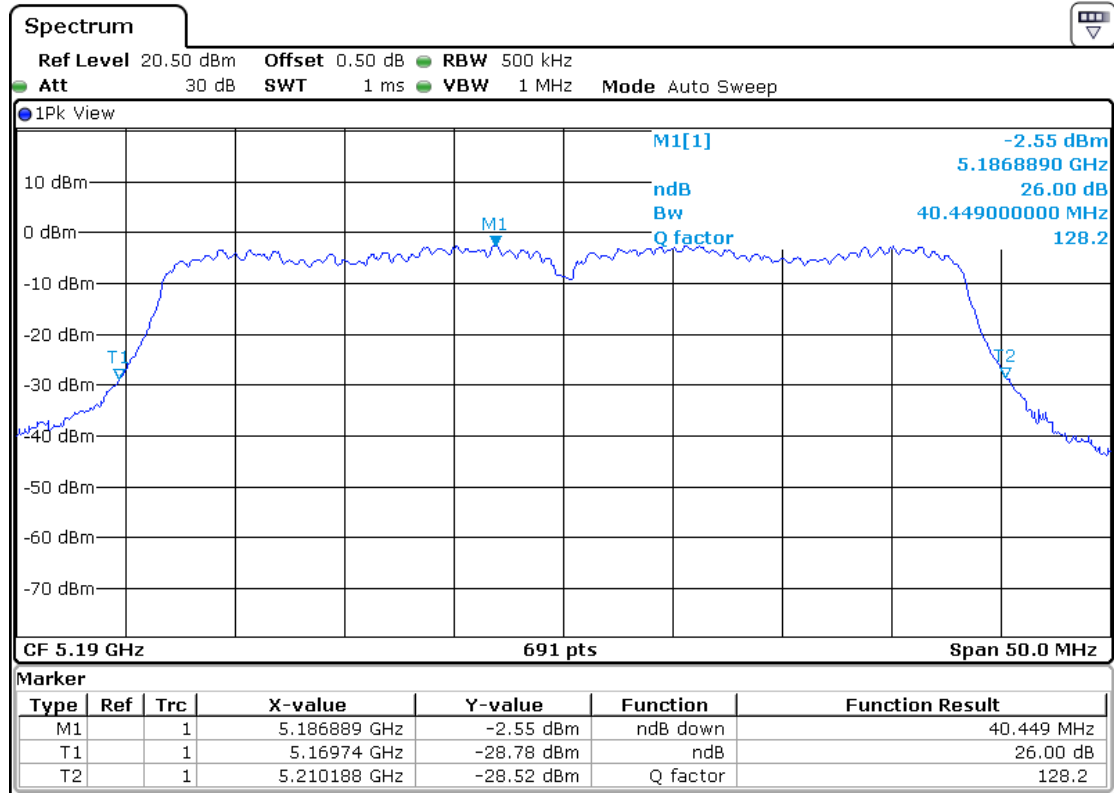

5240MHz-Ant3

5240MHz-Ant4

802.11ac-HT40

5190MHz-Ant1

5190MHz-Ant2

5190MHz-Ant3

5190MHz-Ant4

5230MHz-Ant1

5230MHz-Ant2

5230MHz-Ant3

5230MHz-Ant4

802.11ac-HT80

5210MHz-Ant1

5210MHz-Ant2

5210MHz-Ant3

5210MHz-Ant4