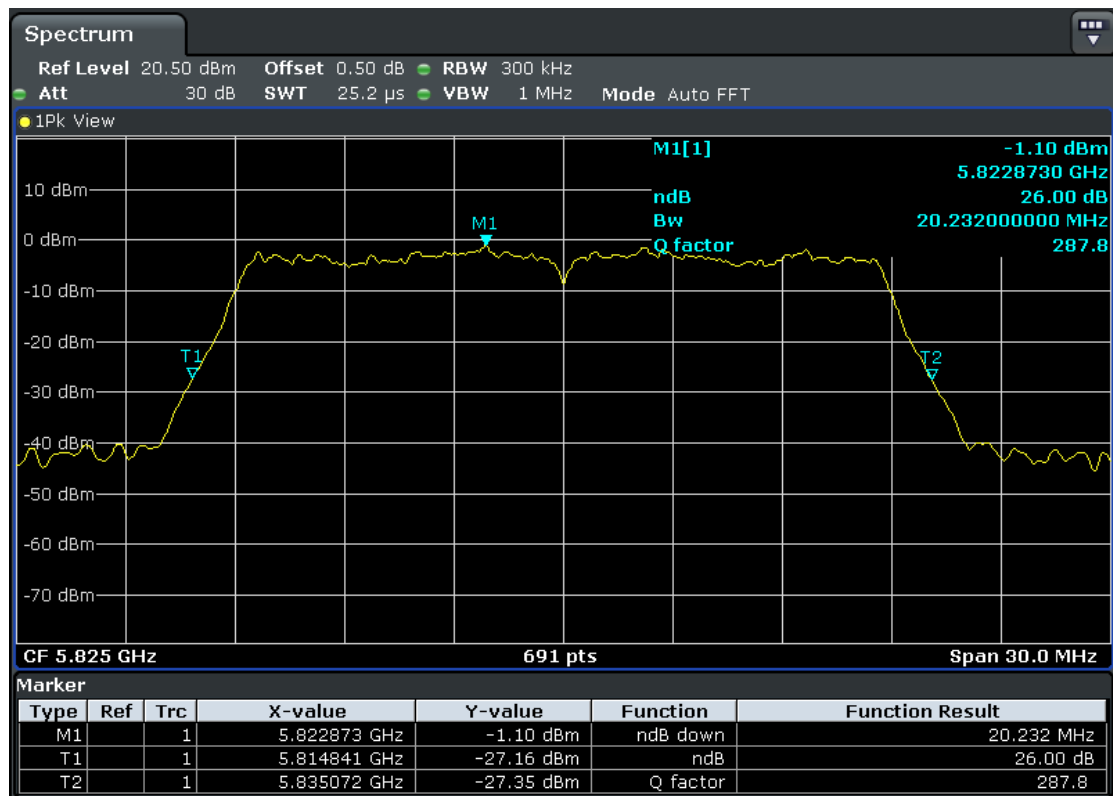

5825MHz-Ant1