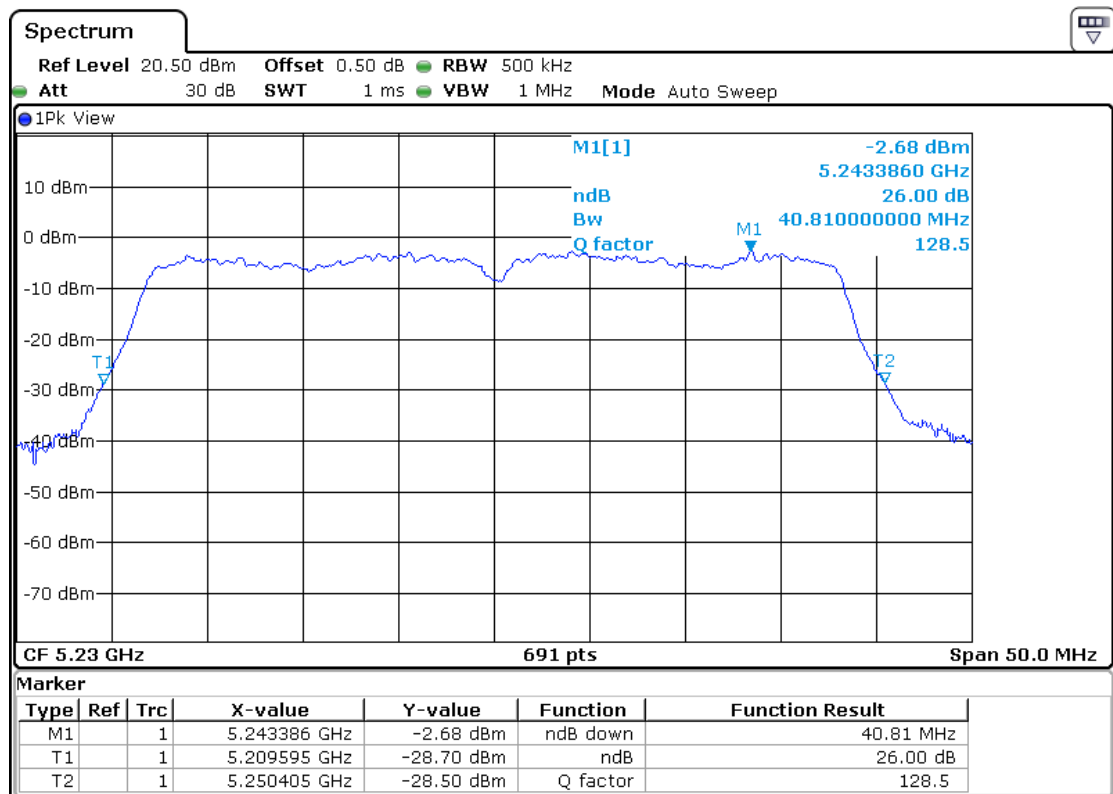

5240MHz-Ant1

5240MHz-Ant2

5240MHz-Ant3

5240MHz-Ant4

802.11n-HT40

5190MHz-Ant1

5190MHz-Ant2

5190MHz-Ant3

5190MHz-Ant4

5230MHz-Ant1

5230MHz-Ant2

5230MHz-Ant3

5230MHz-Ant4

802.11ac-HT20

5180MHz-Ant1

5180MHz-Ant2