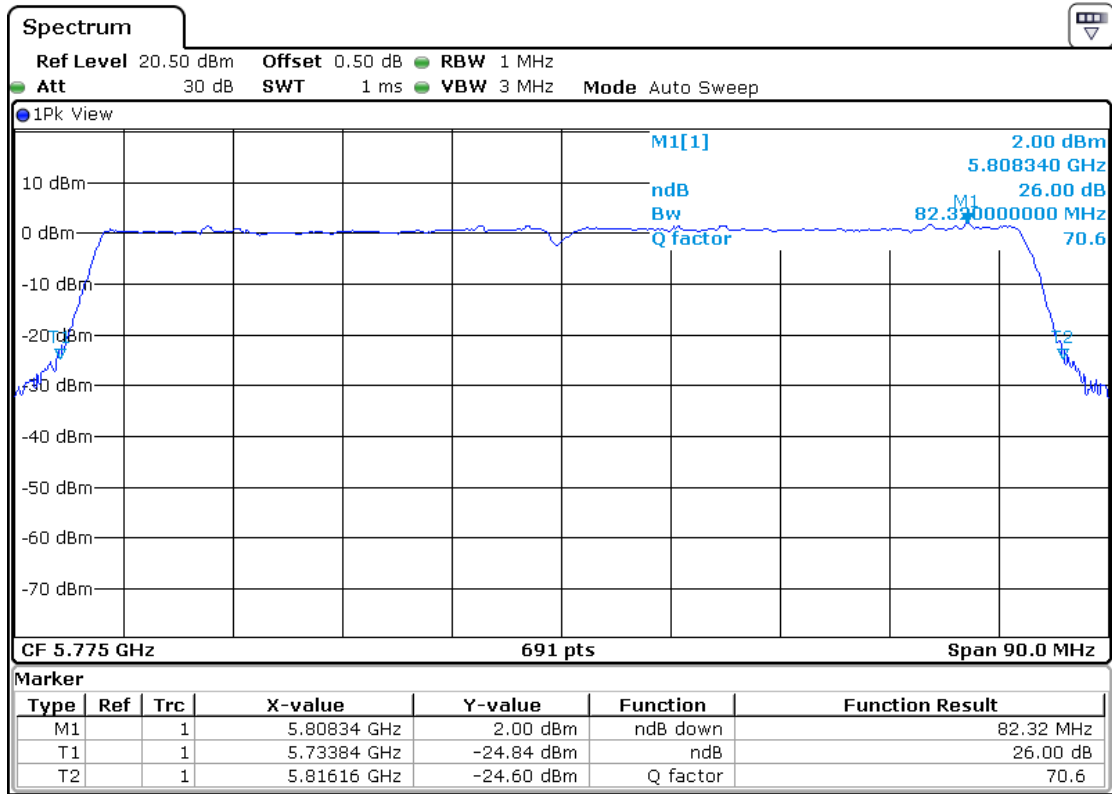

5825MHz

802.11ac-HT40

5755MHz

5795MHz

802.11ac-HT80

5775MHz

MIMO Mode- Ant1&Ant2&Ant3&Ant4

802.11n-HT20