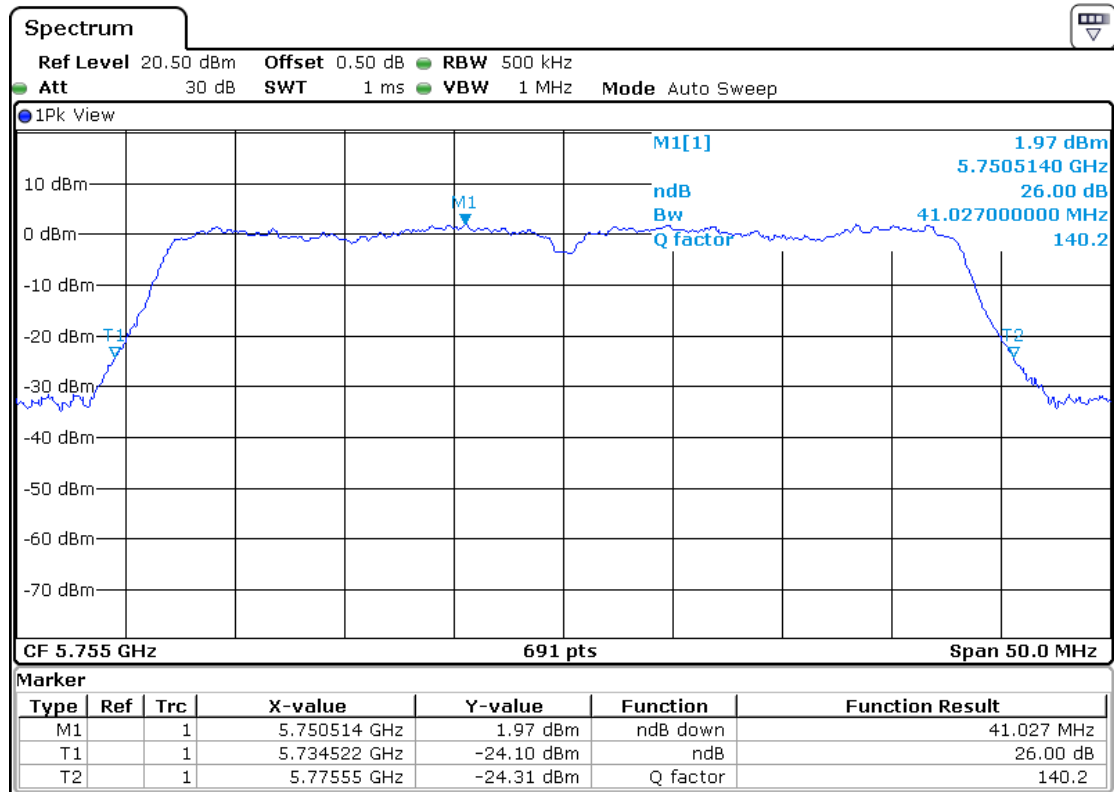

5725MHz~5850MHz

SISO Mode- Ant1

802.11a

5745MHz

5785MHz

5825MHz

802.11n-HT20

5745MHz

5785MHz

5825MHz

802.11n-HT40

5755MHz

5795MHz

802.11ac-HT20

5745MHz

5785MHz

5825MHz

802.11ac-HT40

5755MHz

5795MHz

802.11ac-HT80

5775MHz

MIMO Mode- Ant1&Ant2&Ant3&Ant4

802.11n-HT20