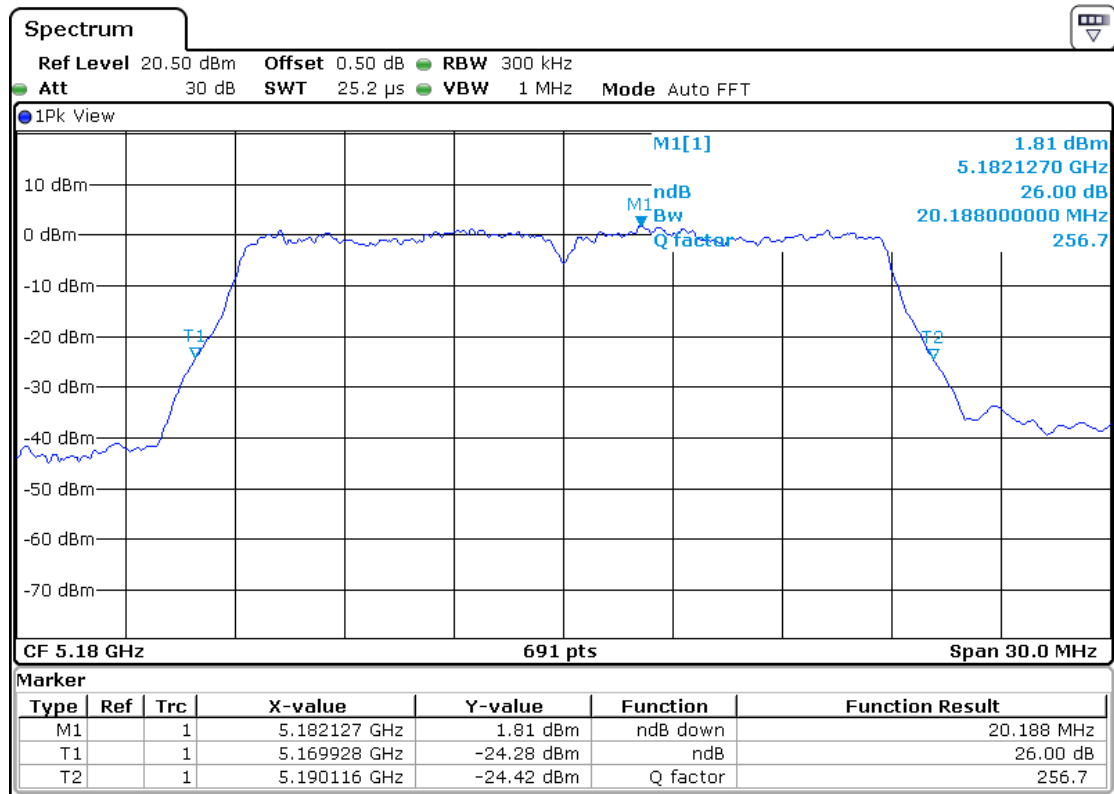

5180MHz-Ant2