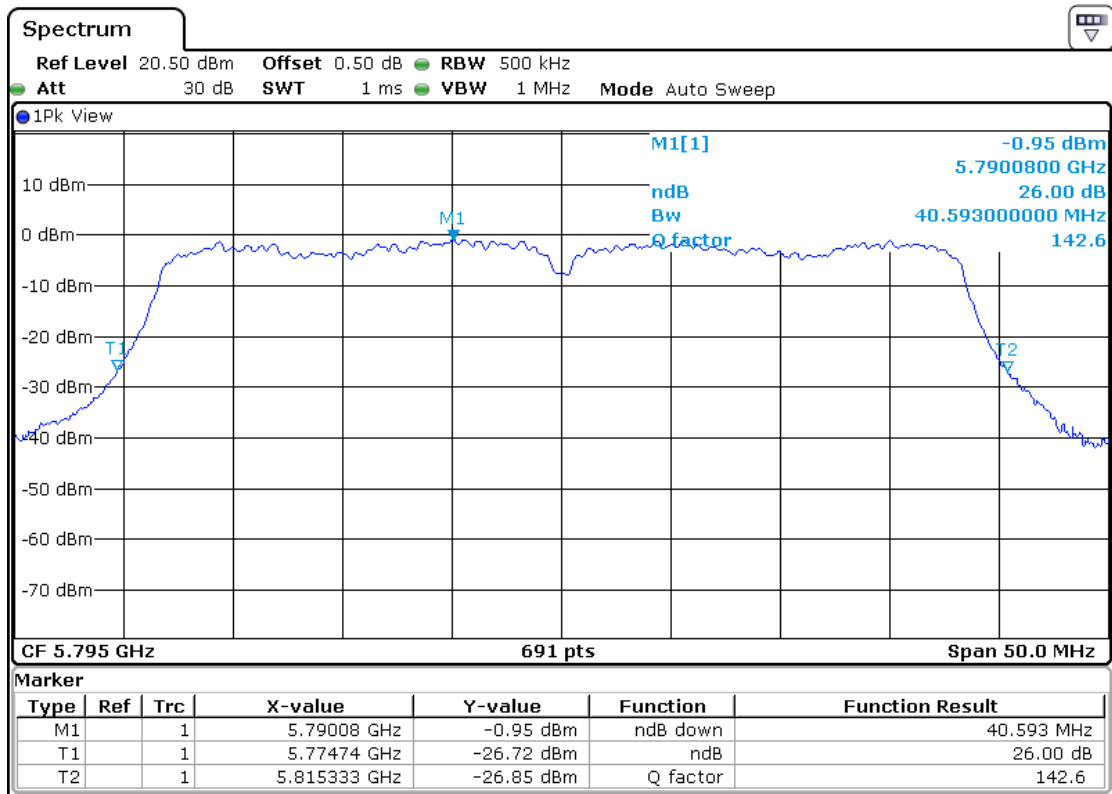

5825MHz-Ant3

5825MHz-Ant4

802.11ac-HT40

5755MHz-Ant1

5755MHz-Ant2

5755MHz-Ant3

5755MHz-Ant4

5795MHz-Ant1

5795MHz-Ant2

5795MHz-Ant3

5795MHz-Ant4

802.11ac-HT80

5775MHz-Ant1

5775MHz-Ant2

5775MHz-Ant3

5775MHz-Ant4