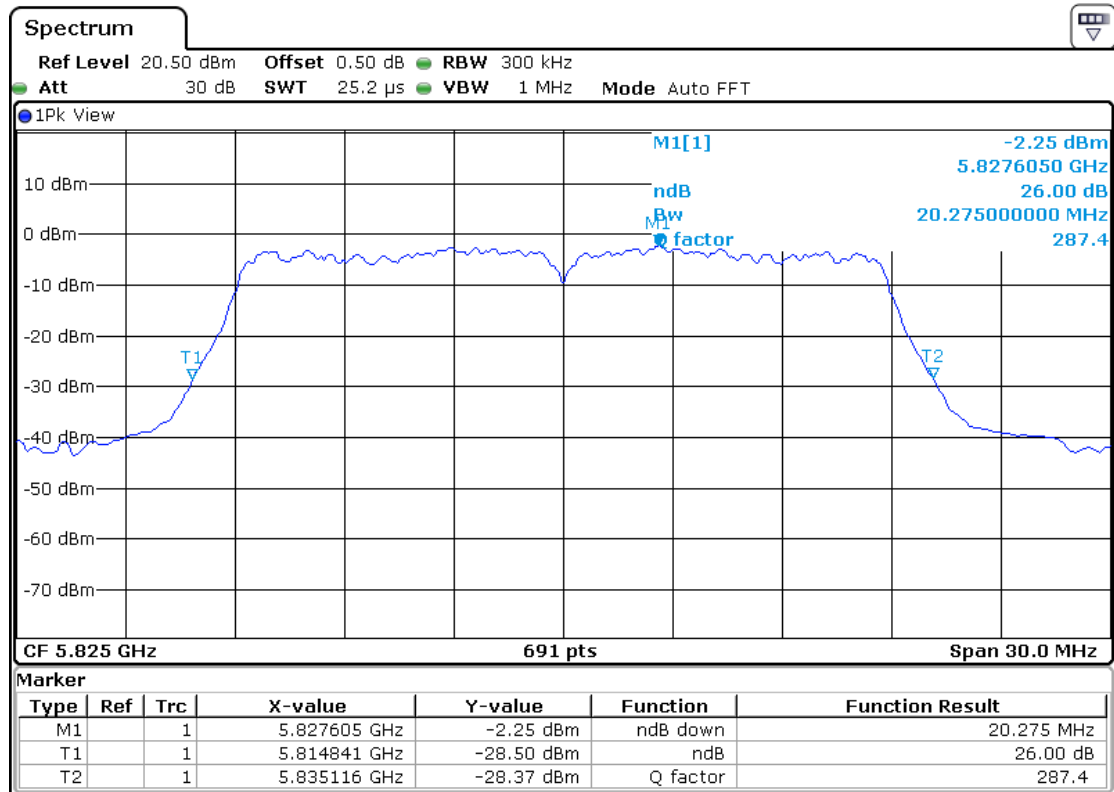

5825MHz-Ant1

5825MHz-Ant2

5825MHz-Ant3

5825MHz-Ant4

802.11n-HT40

5755MHz-Ant1

5755MHz-Ant2

5755MHz-Ant3

5755MHz-Ant4

5795MHz-Ant1

5795MHz-Ant2

5795MHz-Ant3

5795MHz-Ant4

802.11ac-HT20

5745MHz-Ant1

5745MHz-Ant2