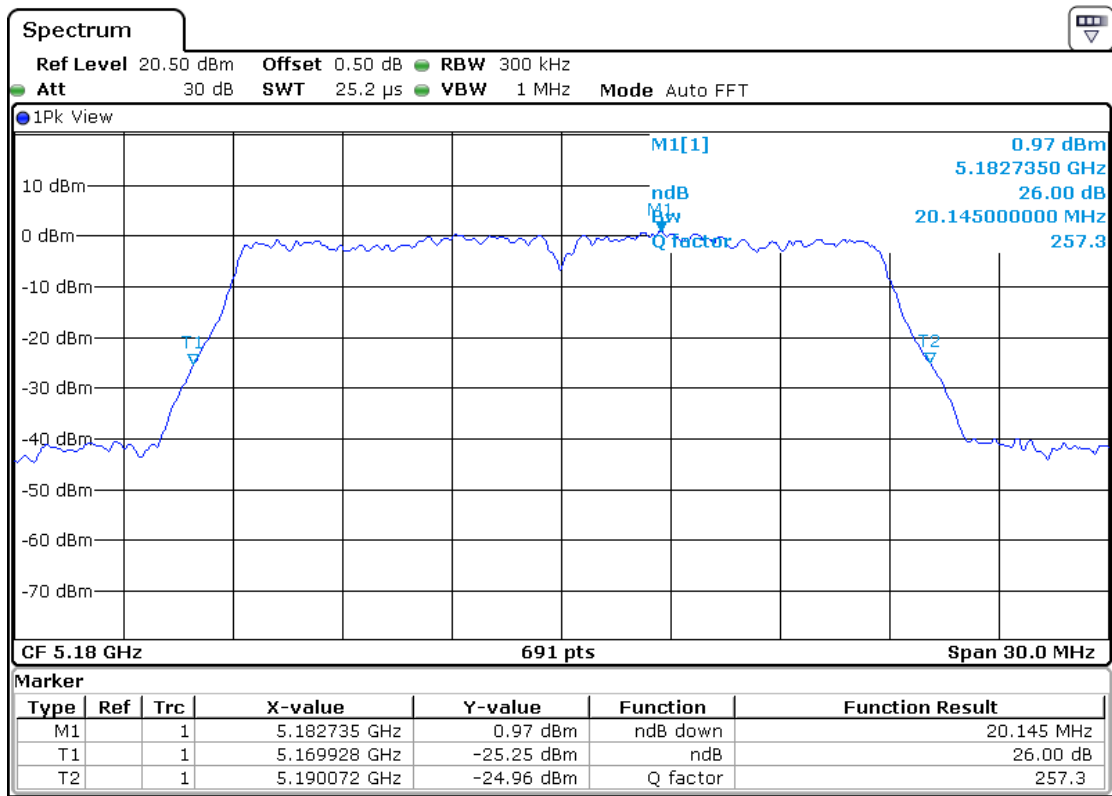

5190MHz-Ant4

5230MHz-Ant1

5230MHz-Ant2

5230MHz-Ant3

5230MHz-Ant4

802.11ac-HT20

5180MHz-Ant1

5180MHz-Ant2