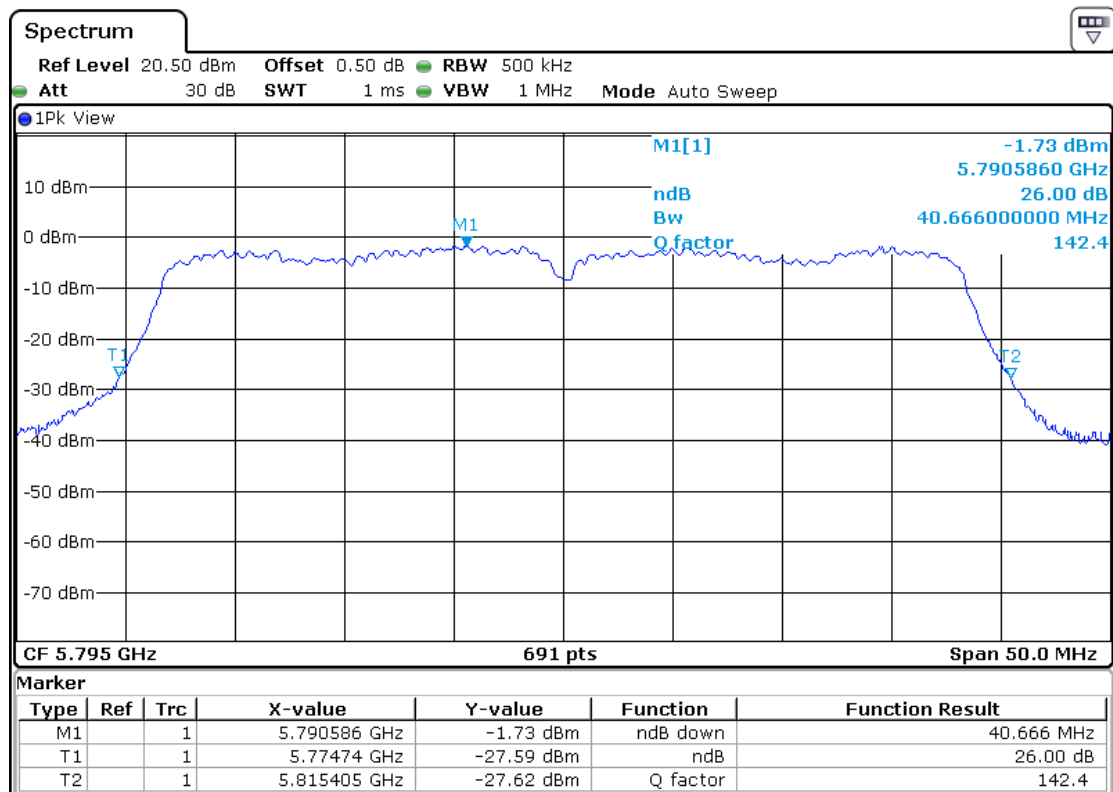

5755MHz-Ant4

5795MHz-Ant1

5795MHz-Ant2

5795MHz-Ant3

5795MHz-Ant4

802.11ac-HT20

5745MHz-Ant1

5745MHz-Ant2

5745MHz-Ant3

5745MHz-Ant4

5785MHz-Ant1

5785MHz-Ant2

5785MHz-Ant3

5785MHz-Ant4

5825MHz-Ant1

5825MHz-Ant2