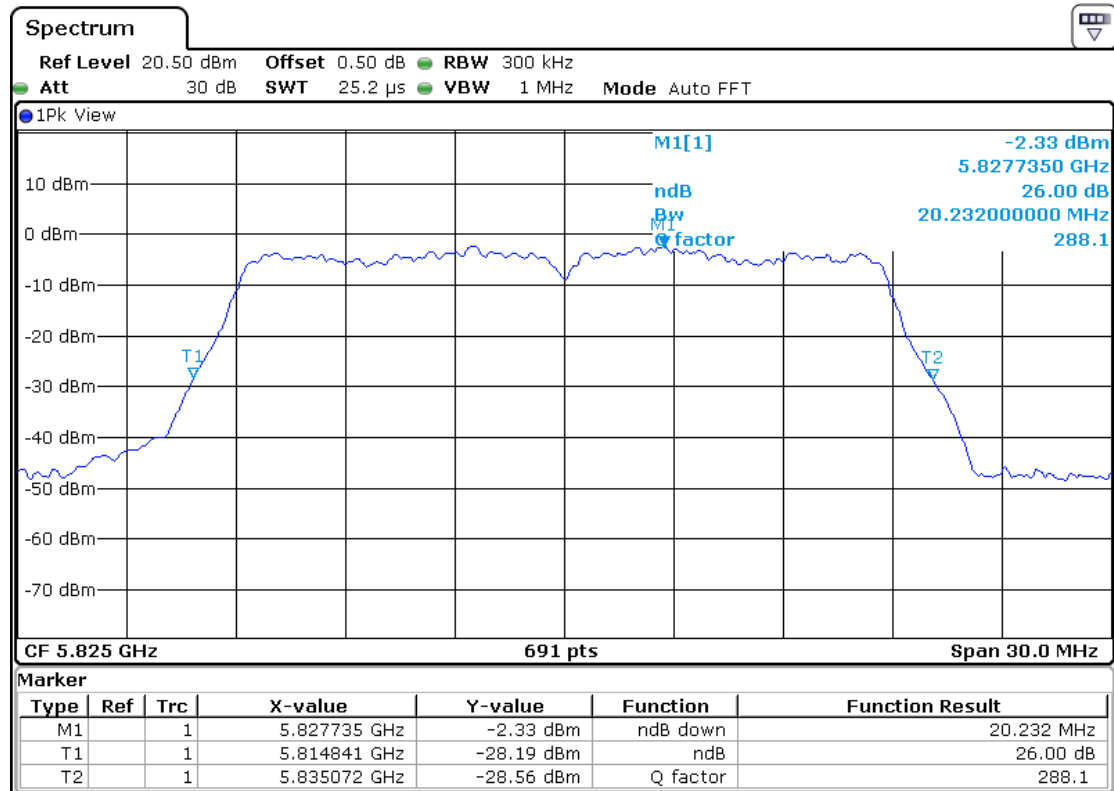

5755MHz-Ant4

5795MHz-Ant1

5795MHz-Ant2

5795MHz-Ant3

5795MHz-Ant4

802.11ac-HT20

5745MHz-Ant1

5745MHz-Ant2

5745MHz-Ant3

5745MHz-Ant4

5785MHz-Ant1

5785MHz-Ant2

5785MHz-Ant3

5785MHz-Ant4

5825MHz-Ant1

5825MHz-Ant2

5825MHz-Ant3

5825MHz-Ant4

802.11ac-HT40

5755MHz-Ant1

5755MHz-Ant2

5755MHz-Ant3

5755MHz-Ant4

5795MHz-Ant1