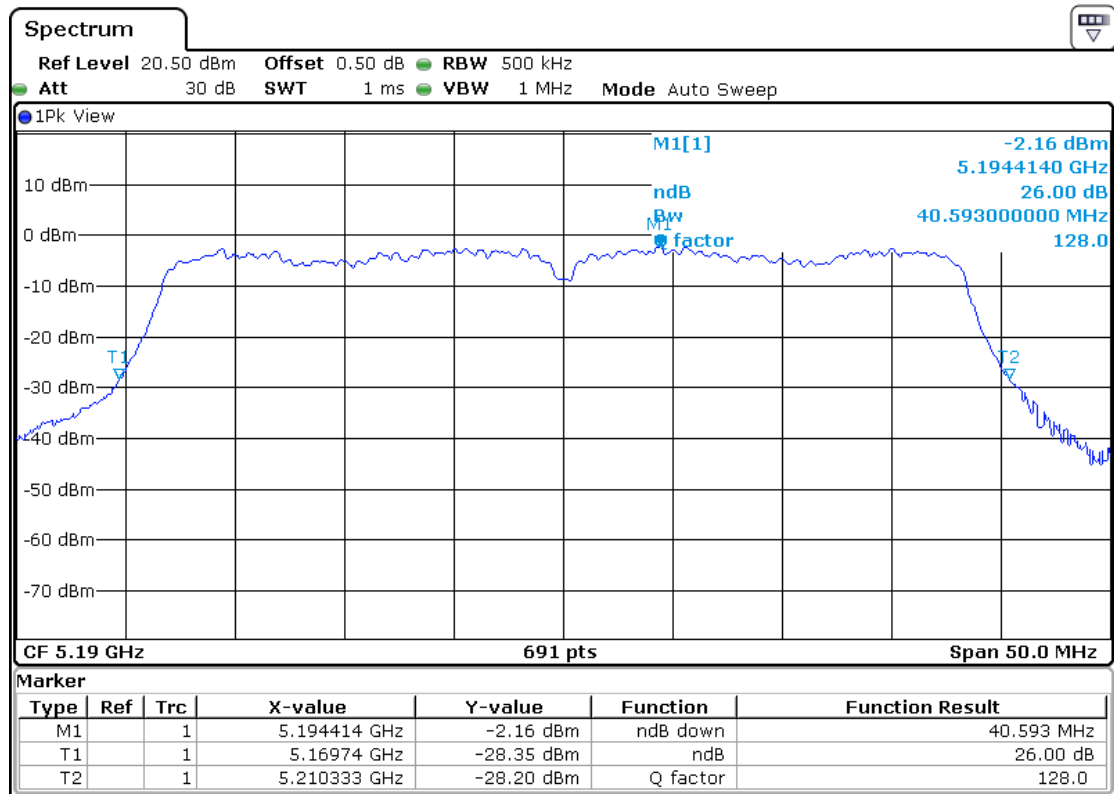

5240MHz-Ant3

5240MHz-Ant4

802.11ac-HT40

5190MHz-Ant1

5190MHz-Ant2

5190MHz-Ant3

5190MHz-Ant4

5230MHz-Ant1

5230MHz-Ant2

5230MHz-Ant3

5230MHz-Ant4

802.11ac-HT80

5210MHz-Ant1

5210MHz-Ant2

5210MHz-Ant3

5210MHz-Ant4