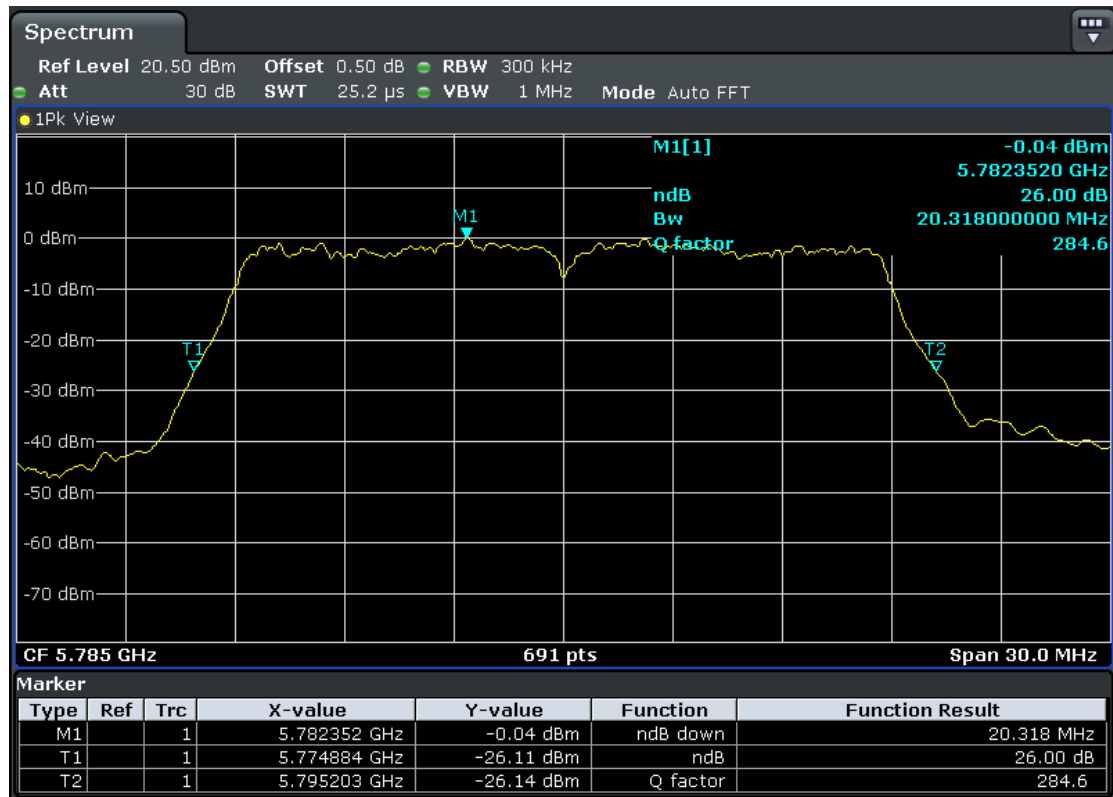

5825MHz

802.11ac-HT40

5755MHz

5795MHz

802.11ac-HT80

5775MHz

MIMO Mode- Ant1&Ant2&Ant3&Ant4

802.11n-HT20

5745MHz-Ant1

5745MHz-Ant2

5745MHz-Ant3

5745MHz-Ant4

5785MHz-Ant1

5785MHz-Ant2

5785MHz-Ant3

5785MHz-Ant4

5825MHz-Ant1

5825MHz-Ant2

5825MHz-Ant3

5825MHz-Ant4

802.11n-HT40

5755MHz-Ant1

5755MHz-Ant2

5755MHz-Ant3