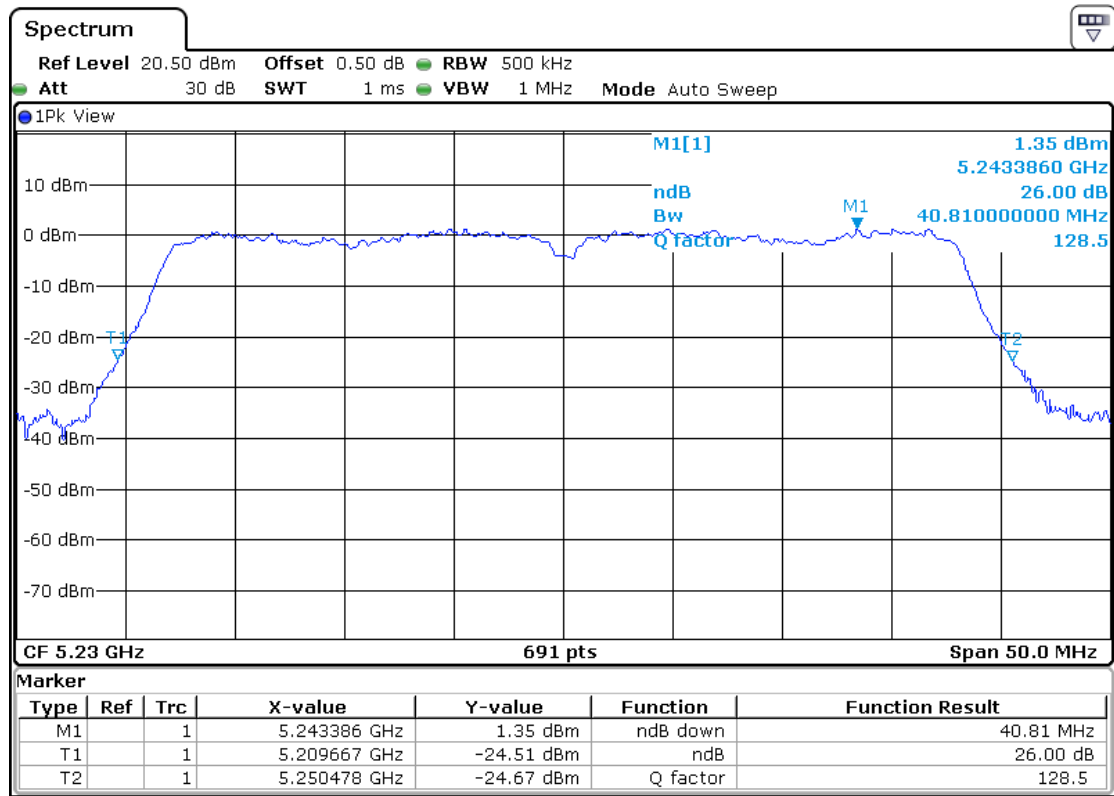

5240MHz

802.11ac-HT40

5190MHz

5230MHz

802.11ac-HT80

5210MHz

MIMO Mode- Ant1&Ant2&Ant3&Ant4

802.11n-HT20