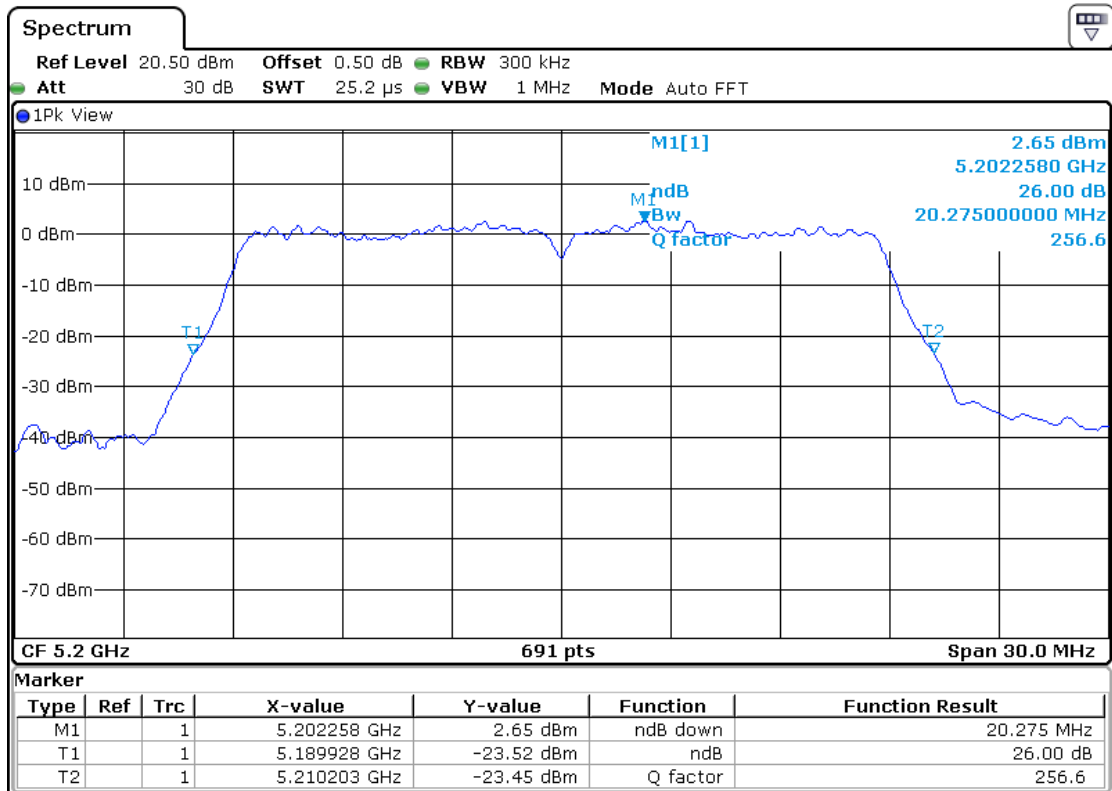

5200MHz

5240MHz

802.11n-HT40

5190MHz

5230MHz

802.11ac-HT20

5180MHz

5200MHz