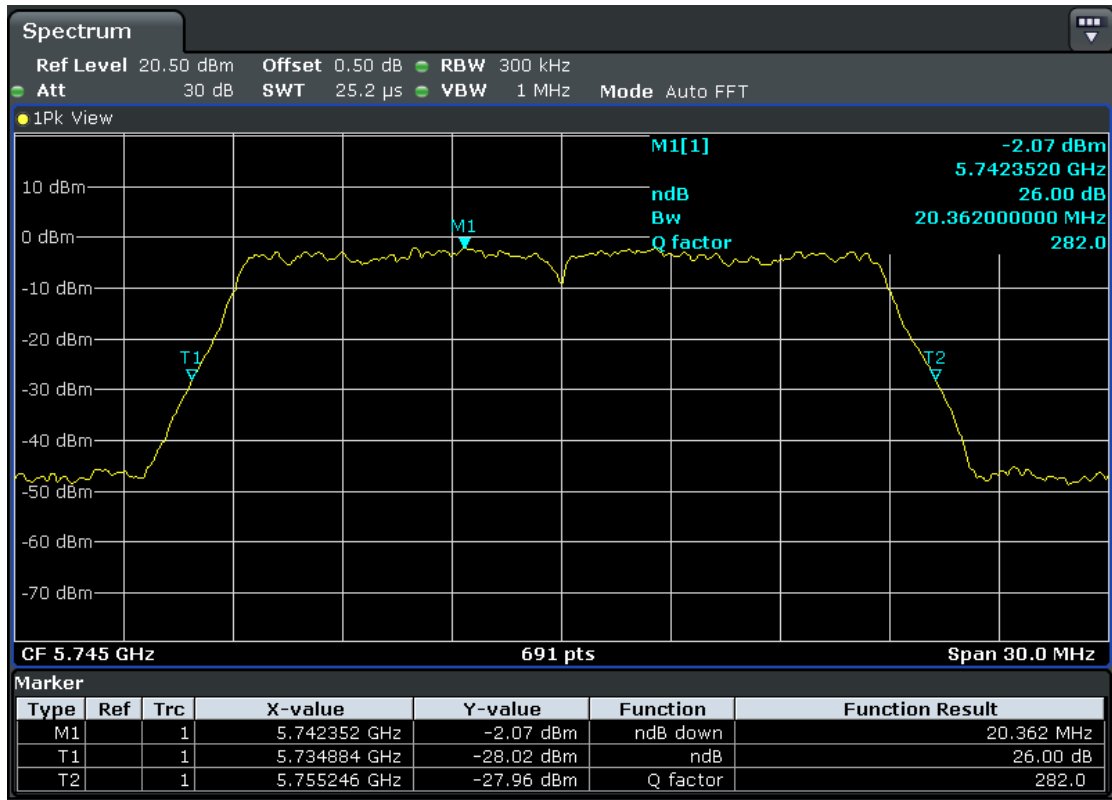

5755MHz-Ant4

5795MHz-Ant1

5795MHz-Ant2

5795MHz-Ant3

5795MHz-Ant4

802.11ac-HT20

5745MHz-Ant1

5745MHz-Ant2

5745MHz-Ant3

5745MHz-Ant4

5785MHz-Ant1

5785MHz-Ant2

5785MHz-Ant3

5785MHz-Ant4

5825MHz-Ant1

5825MHz-Ant2