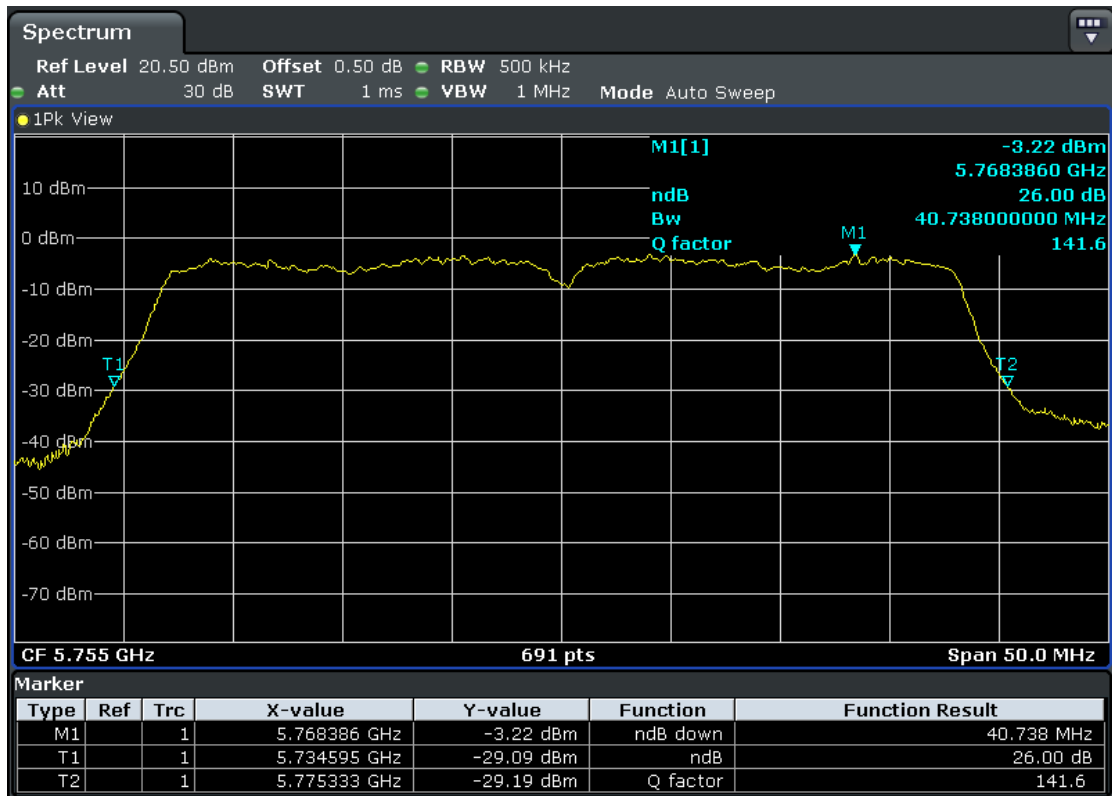

5825MHz-Ant1

5825MHz-Ant2

5825MHz-Ant3

5825MHz-Ant4

802.11n-HT40

5755MHz-Ant1

5755MHz-Ant2

5755MHz-Ant3