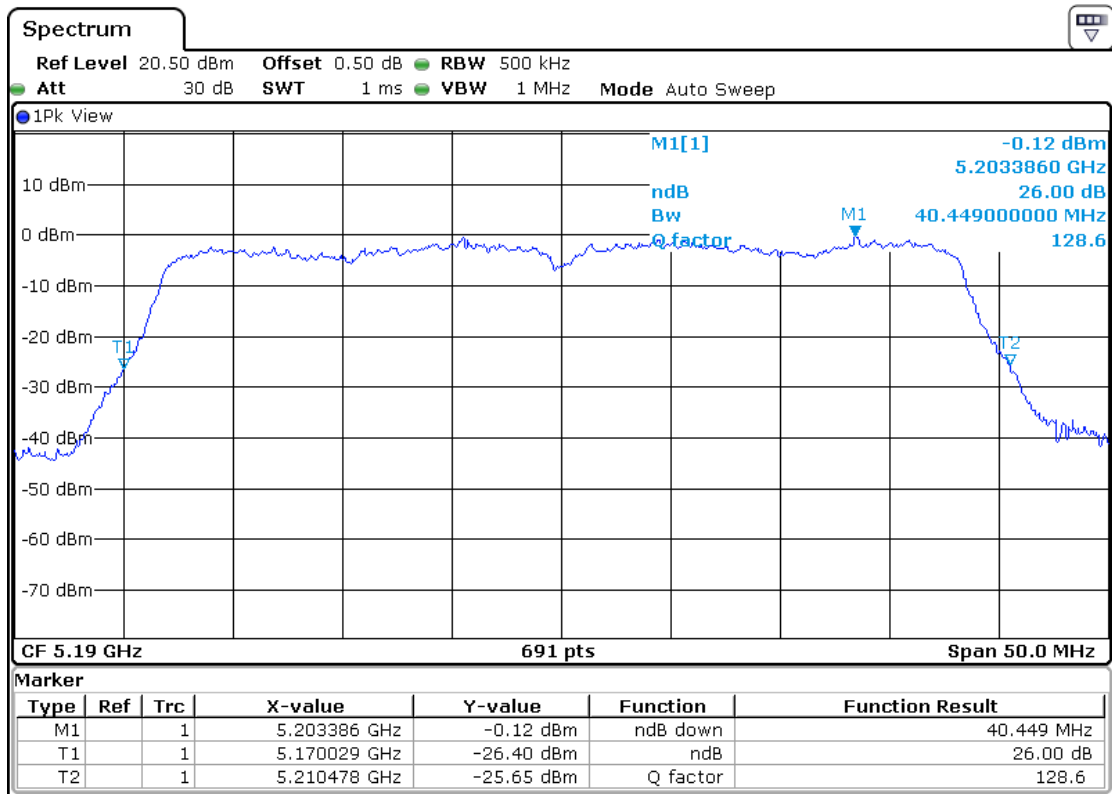

5240MHz-Ant3

5240MHz-Ant4

802.11ac-HT40

5190MHz-Ant1

5190MHz-Ant2

5190MHz-Ant3

5190MHz-Ant4

5230MHz-Ant1

5230MHz-Ant2

5230MHz-Ant3

5230MHz-Ant4

802.11ac-HT80

5210MHz-Ant1

5210MHz-Ant2

5210MHz-Ant3

5210MHz-Ant4