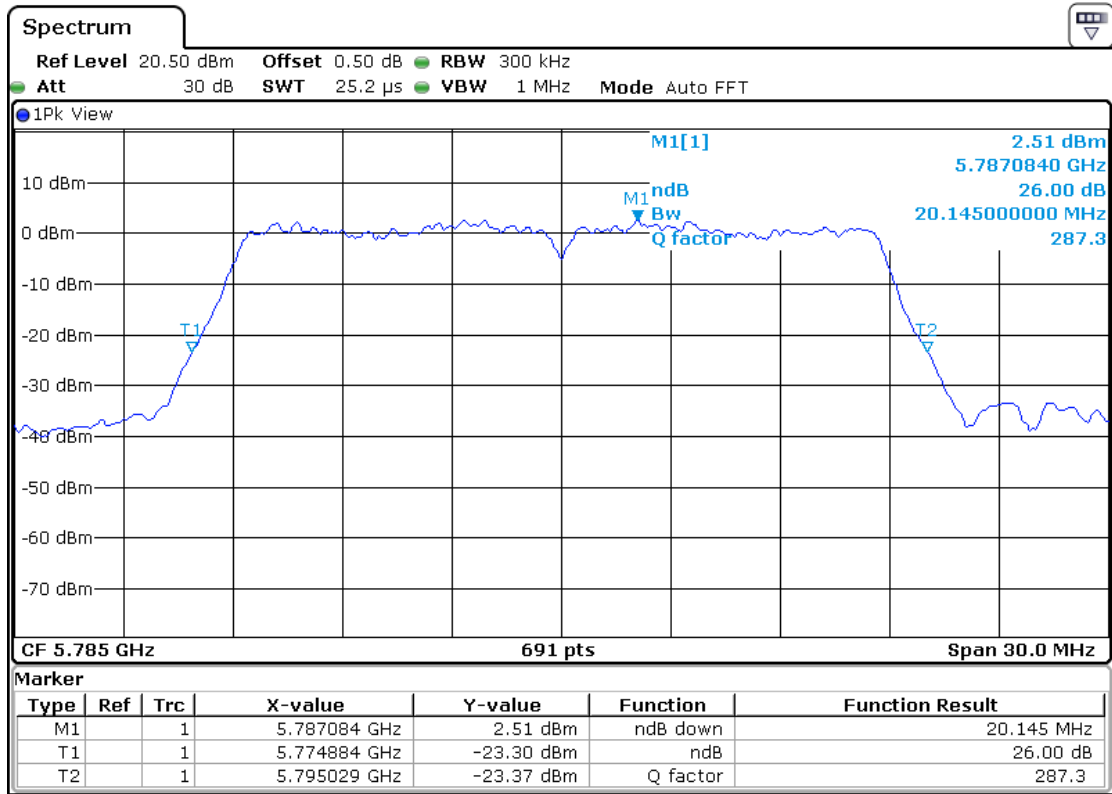

5725MHz~5850MHz

SISO Mode- Ant1

802.11a

5745MHz

5785MHz

5825MHz

802.11n-HT20

5745MHz

5785MHz

5825MHz

802.11n-HT40

5755MHz

5795MHz

802.11ac-HT20

5745MHz

5785MHz

5825MHz

802.11ac-HT40

5755MHz

5795MHz

802.11ac-HT80

5775MHz

MIMO Mode- Ant1&Ant2&Ant3&Ant4

802.11n-HT20