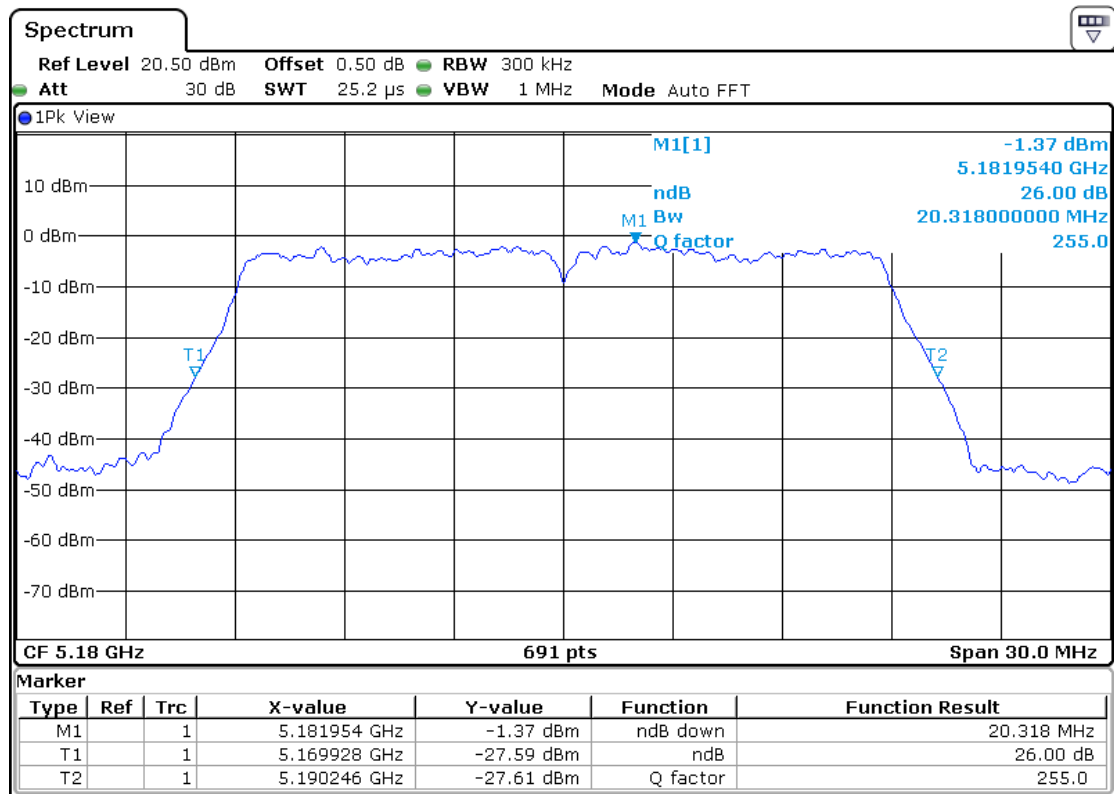

5190MHz-Ant4

5230MHz-Ant1

5230MHz-Ant2

5230MHz-Ant3

5230MHz-Ant4

802.11ac-HT20

5180MHz-Ant1

5180MHz-Ant2

5180MHz-Ant3

5180MHz-Ant4

5200MHz-Ant1

5200MHz-Ant2

5200MHz-Ant3

5200MHz-Ant4

5240MHz-Ant1

5240MHz-Ant2