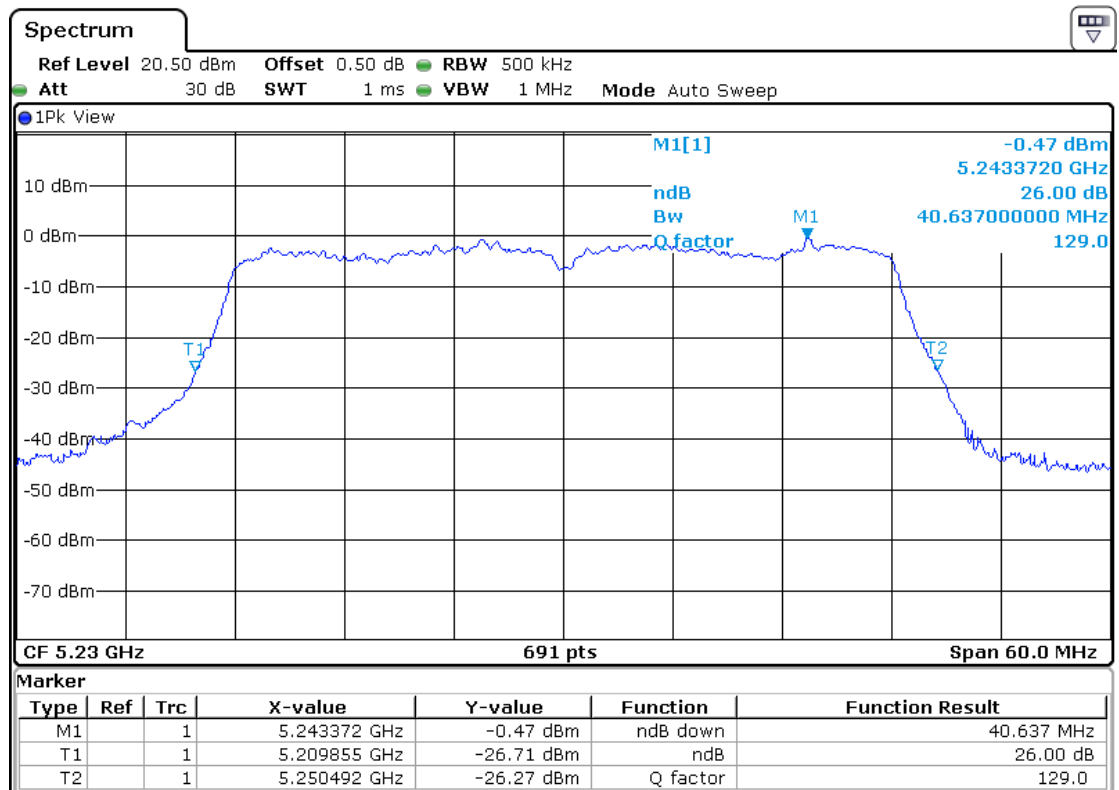

5240MHz-Ant1

5240MHz-Ant2

5240MHz-Ant3

5240MHz-Ant4

802.11n-HT40

5190MHz-Ant1

5190MHz-Ant2

5190MHz-Ant3

5190MHz-Ant4

5230MHz-Ant1

5230MHz-Ant2

5230MHz-Ant3

5230MHz-Ant4

802.11ac-HT20

5180MHz-Ant1

5180MHz-Ant2