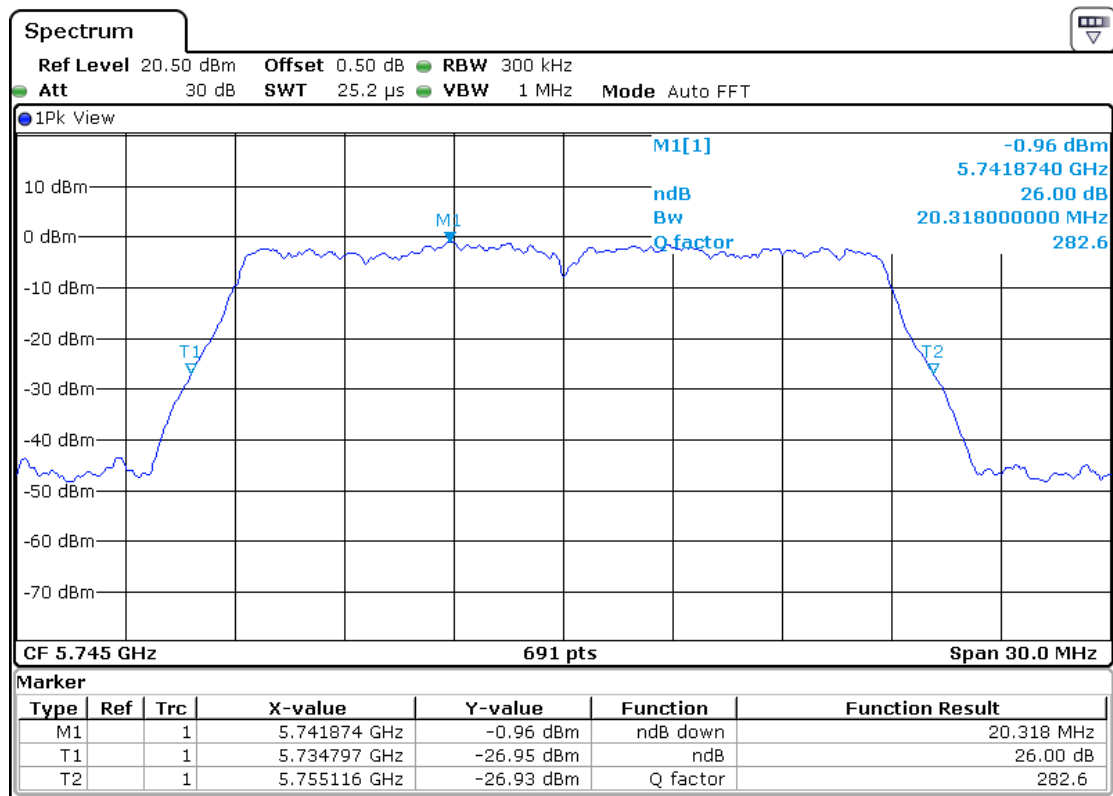

5755MHz-Ant4

5795MHz-Ant1

5795MHz-Ant2

5795MHz-Ant3

5795MHz-Ant4

802.11ac-HT20

5745MHz-Ant1

5745MHz-Ant2

5745MHz-Ant3

5745MHz-Ant4

5785MHz-Ant1

5785MHz-Ant2

5785MHz-Ant3

5785MHz-Ant4

5825MHz-Ant1

5825MHz-Ant2