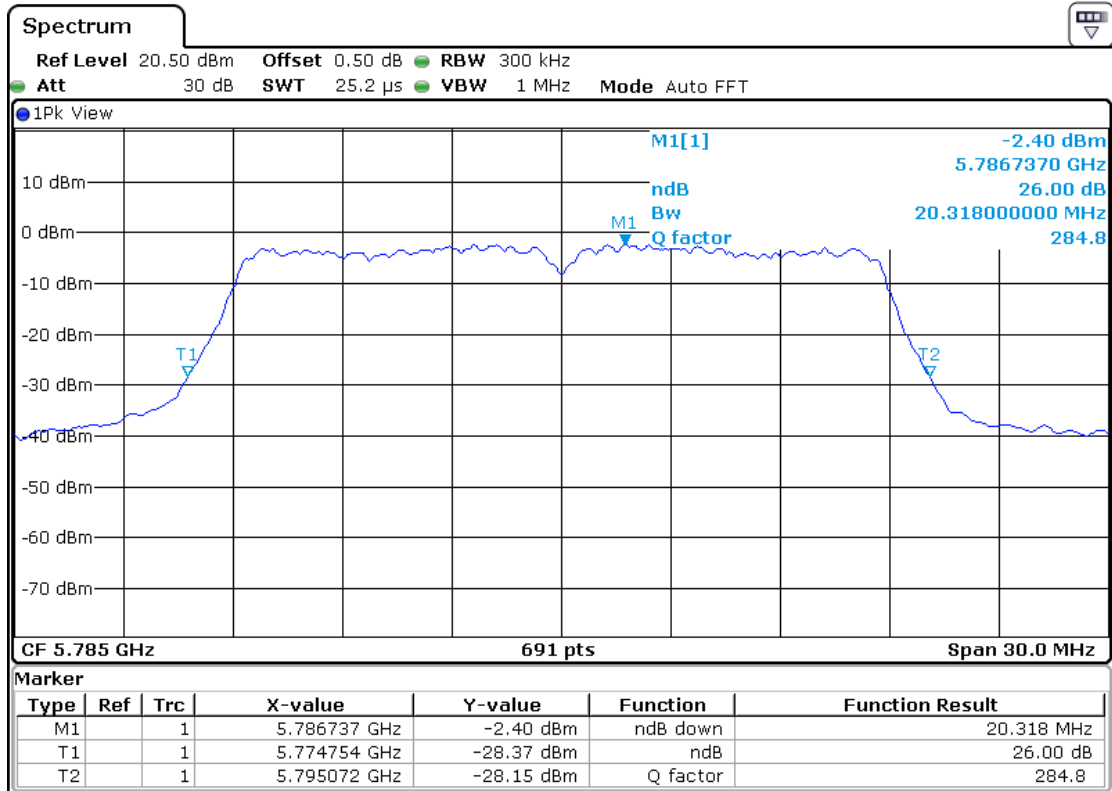

5825MHz

802.11ac-HT40

5755MHz

5795MHz

802.11ac-HT80

5775MHz

MIMO Mode- Ant1&Ant2&Ant3&Ant4

802.11n-HT20

5745MHz-Ant1

5745MHz-Ant2

5745MHz-Ant3

5745MHz-Ant4

5785MHz-Ant1

5785MHz-Ant2

5785MHz-Ant3

5785MHz-Ant4

5825MHz-Ant1

5825MHz-Ant2

5825MHz-Ant3

5825MHz-Ant4

802.11n-HT40

5755MHz-Ant1

5755MHz-Ant2

5755MHz-Ant3