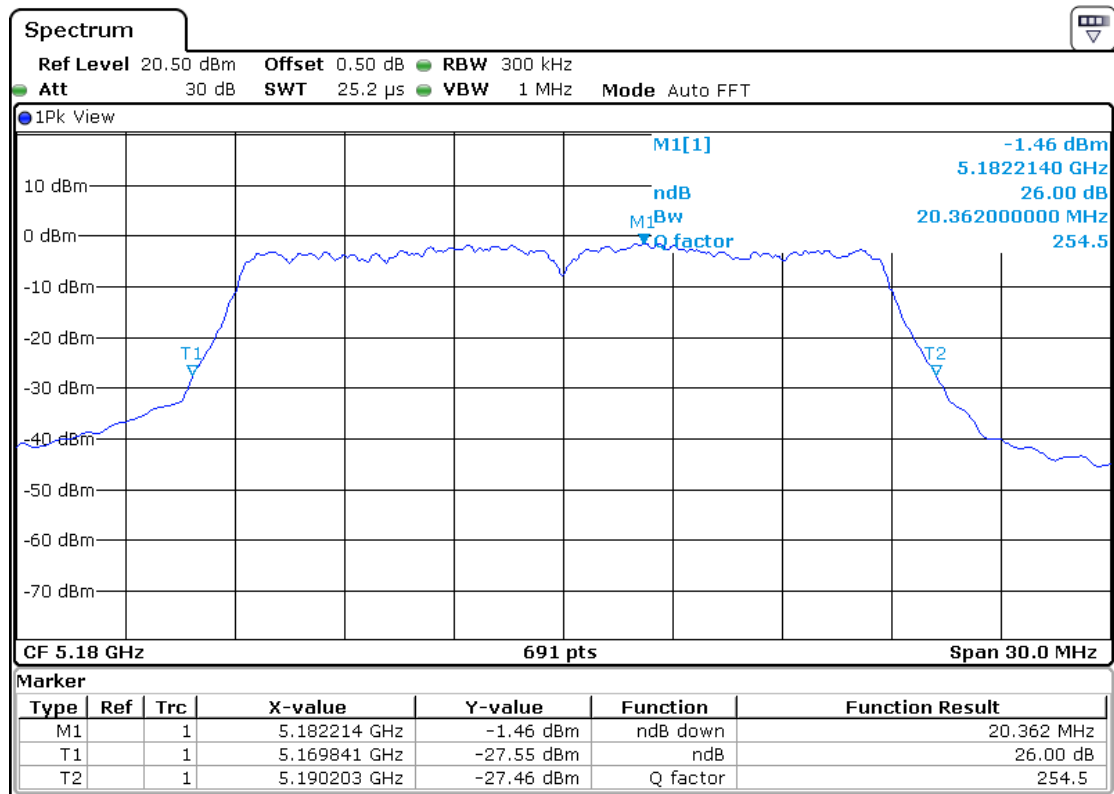

5180MHz-Ant3