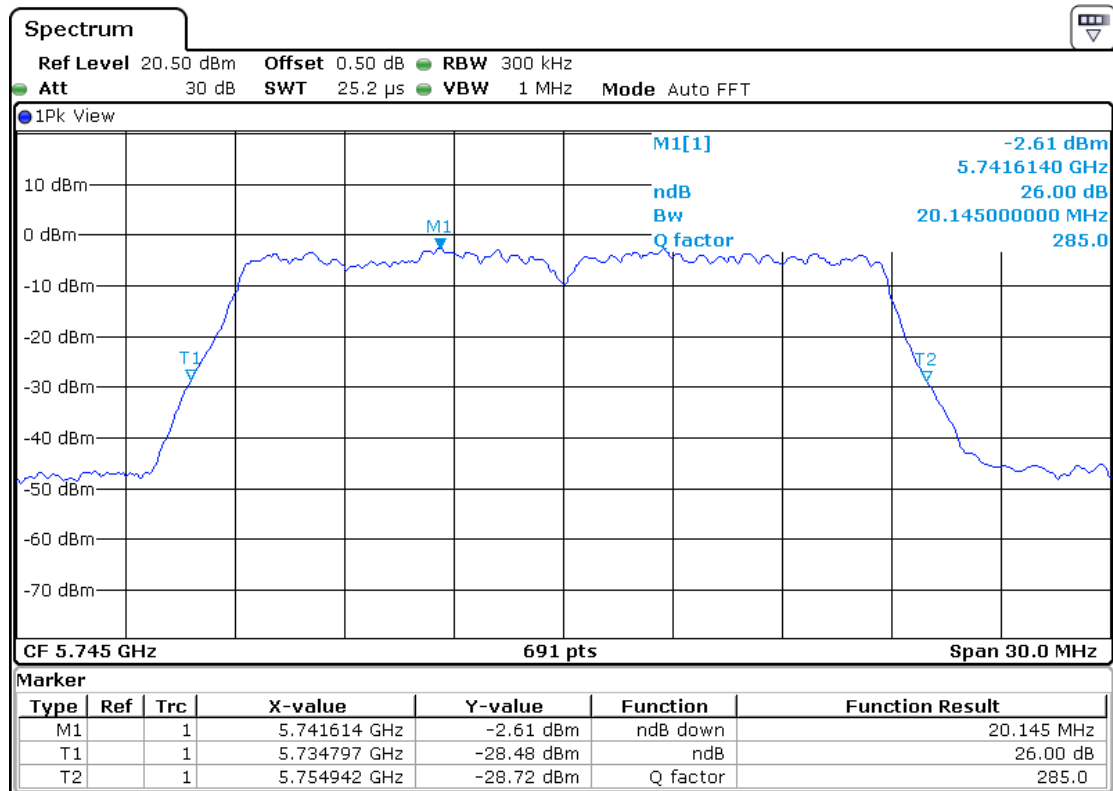

5755MHz-Ant4

5795MHz-Ant1

5795MHz-Ant2

5795MHz-Ant3

5795MHz-Ant4

802.11ac-HT20

5745MHz-Ant1

5745MHz-Ant2

5745MHz-Ant3

5745MHz-Ant4

5785MHz-Ant1

5785MHz-Ant2

5785MHz-Ant3

5785MHz-Ant4

5825MHz-Ant1

5825MHz-Ant2