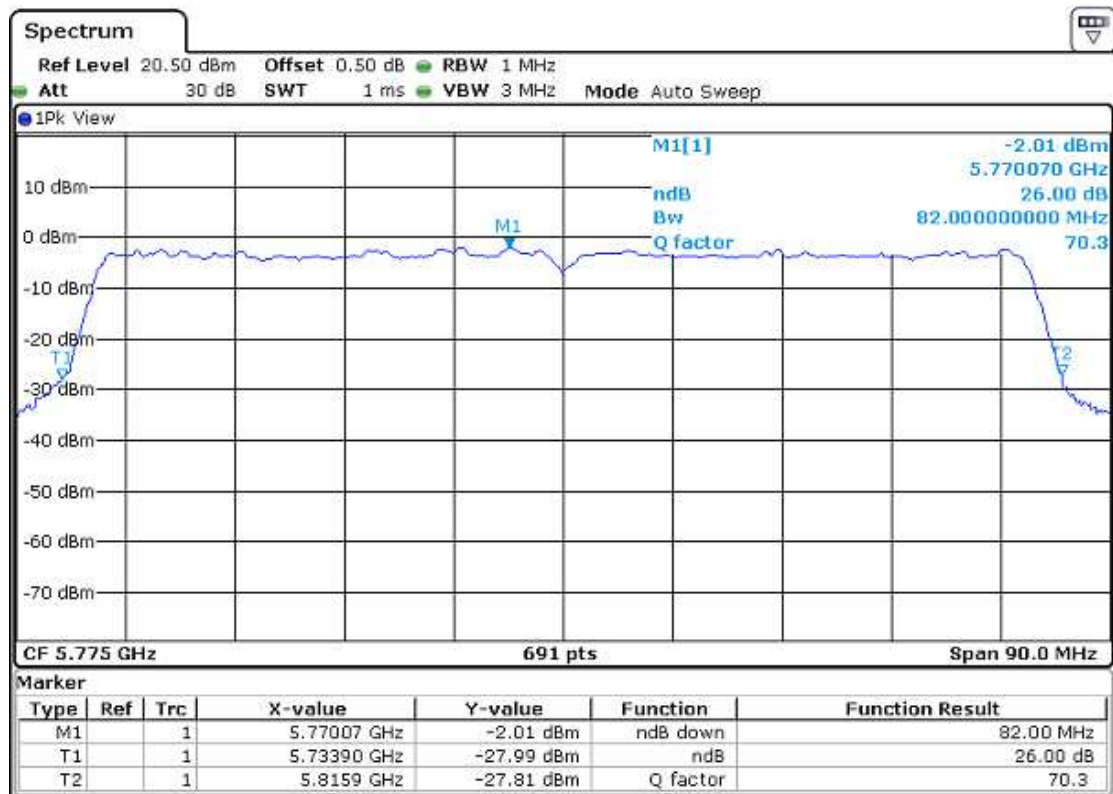

5795MHz-Ant2

5795MHz-Ant3

5795MHz-Ant4

802.11ac-HT80

5775MHz-Ant1

5775MHz-Ant2

5775MHz-Ant3

5775MHz-Ant4