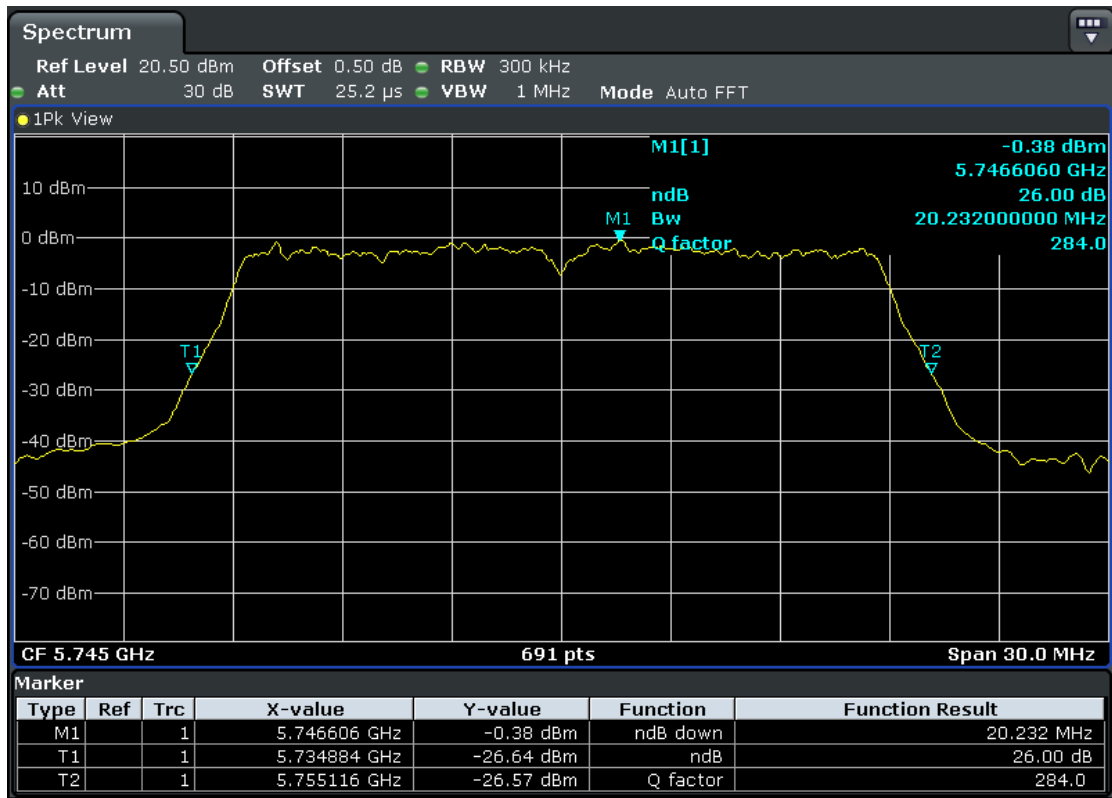

5745MHz-Ant2