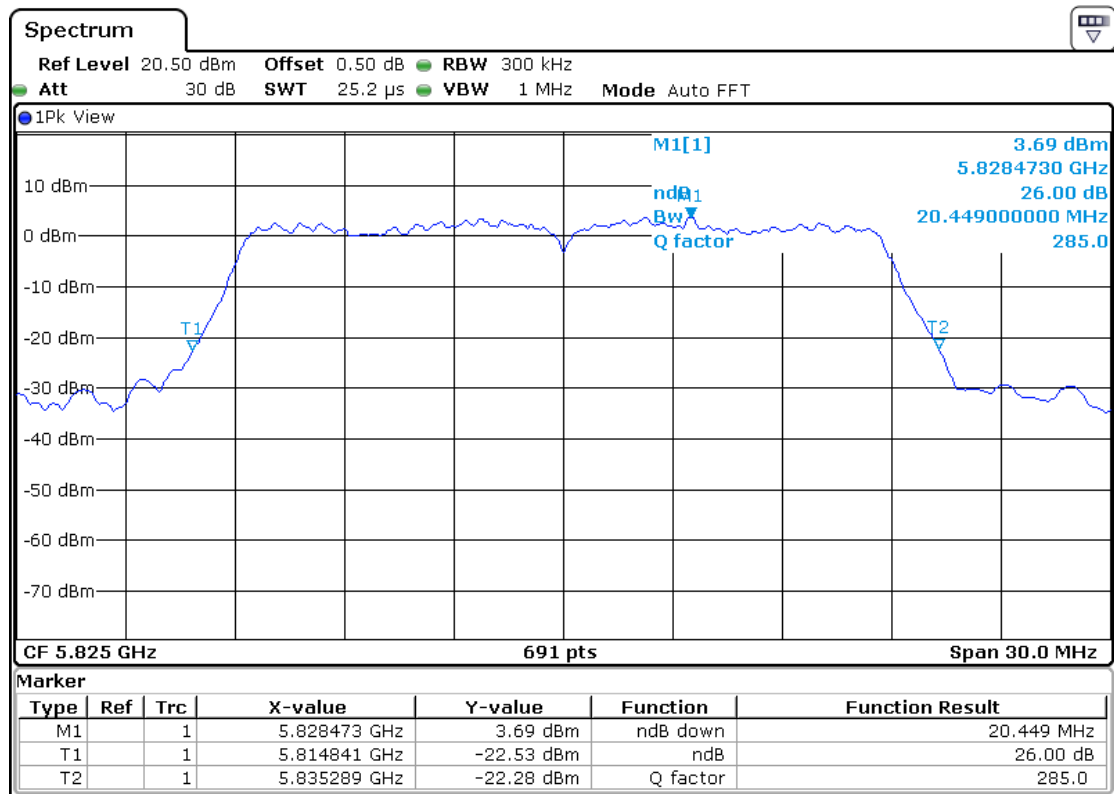

5725MHz~5850MHz

SISO Mode- Ant1

802.11a

5745MHz

5785MHz

5825MHz

802.11n-HT20

5745MHz

5785MHz

5825MHz

802.11n-HT40

5755MHz

5795MHz

802.11ac-HT20

5745MHz

5785MHz

5825MHz

802.11ac-HT40

5755MHz

5795MHz

802.11ac-HT80

5775MHz

MIMO Mode- Ant1&Ant2&Ant3&Ant4

802.11n-HT20