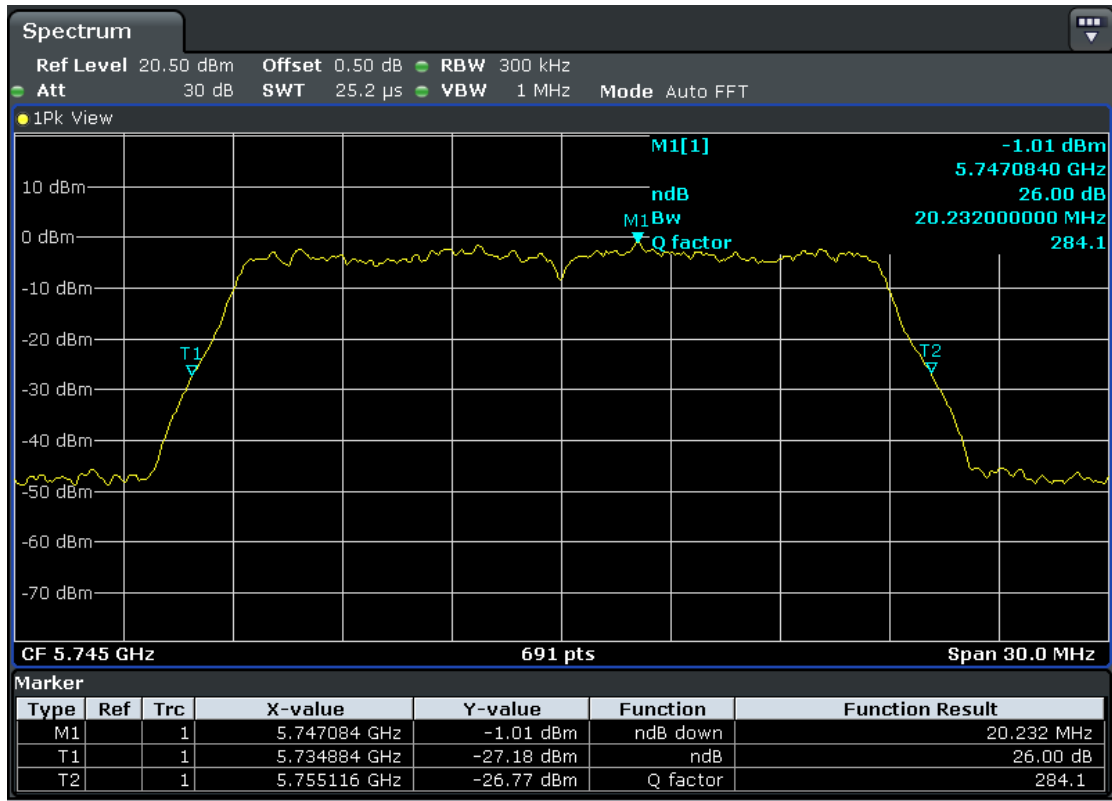

5755MHz-Ant4

5795MHz-Ant1

5795MHz-Ant2

5795MHz-Ant3

5795MHz-Ant4

802.11ac-HT20

5745MHz-Ant1

5745MHz-Ant2

5745MHz-Ant3

5745MHz-Ant4

5785MHz-Ant1

5785MHz-Ant2

5785MHz-Ant3

5785MHz-Ant4

5825MHz-Ant1

5825MHz-Ant2