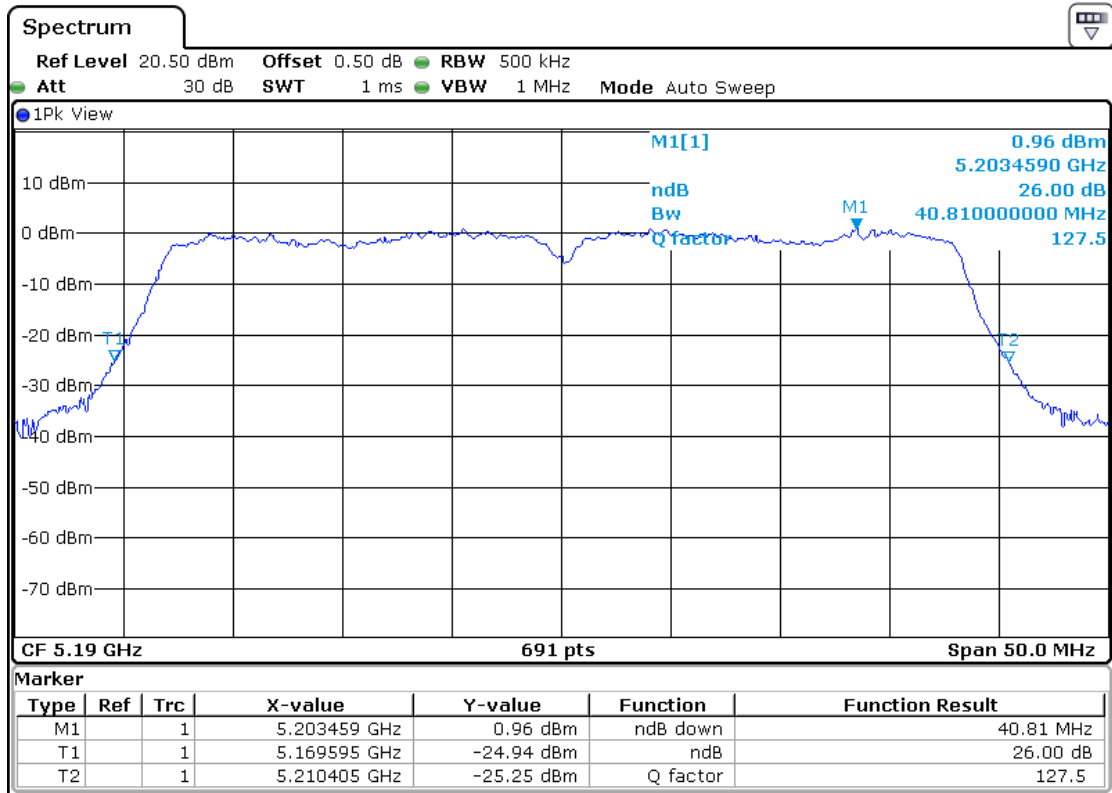

5200MHz

5240MHz

802.11n-HT40

5190MHz

5230MHz

802.11ac-HT20

5180MHz

5200MHz