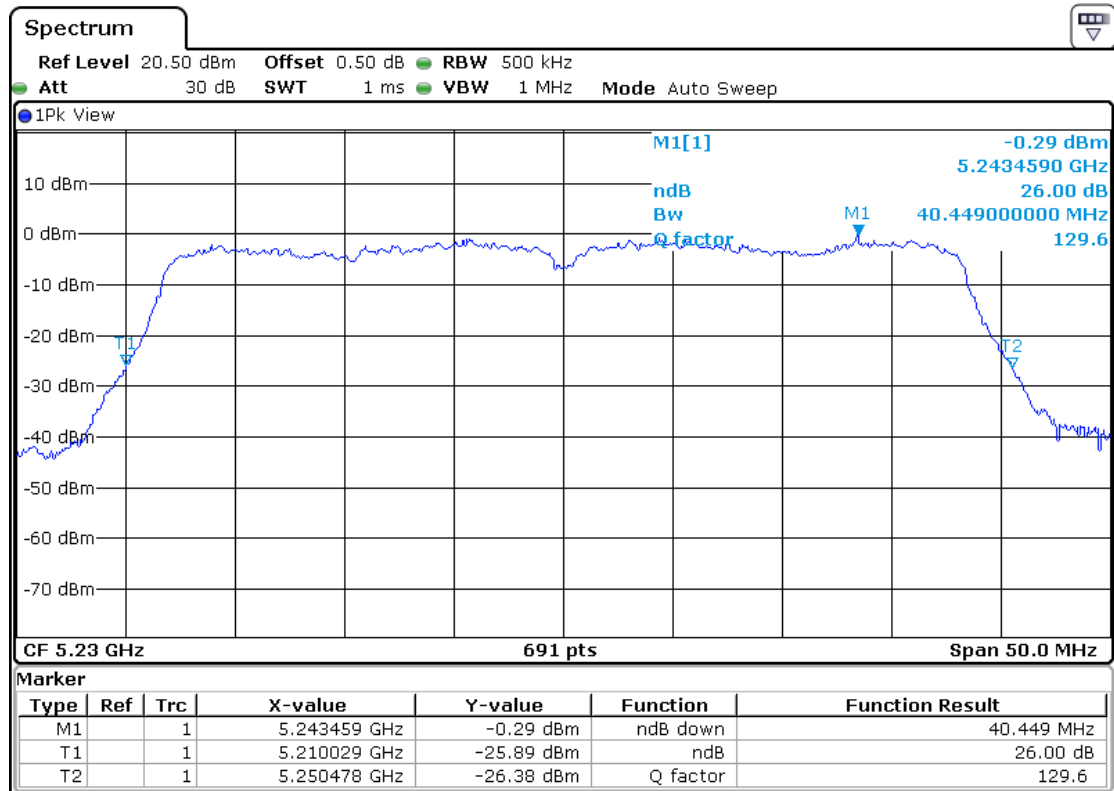

5240MHz-Ant3

5240MHz-Ant4

802.11ac-HT40

5190MHz-Ant1

5190MHz-Ant2

5190MHz-Ant3

5190MHz-Ant4

5230MHz-Ant1

5230MHz-Ant2

5230MHz-Ant3

5230MHz-Ant4

802.11ac-HT80

5210MHz-Ant1

5210MHz-Ant2

5210MHz-Ant3

5210MHz-Ant4