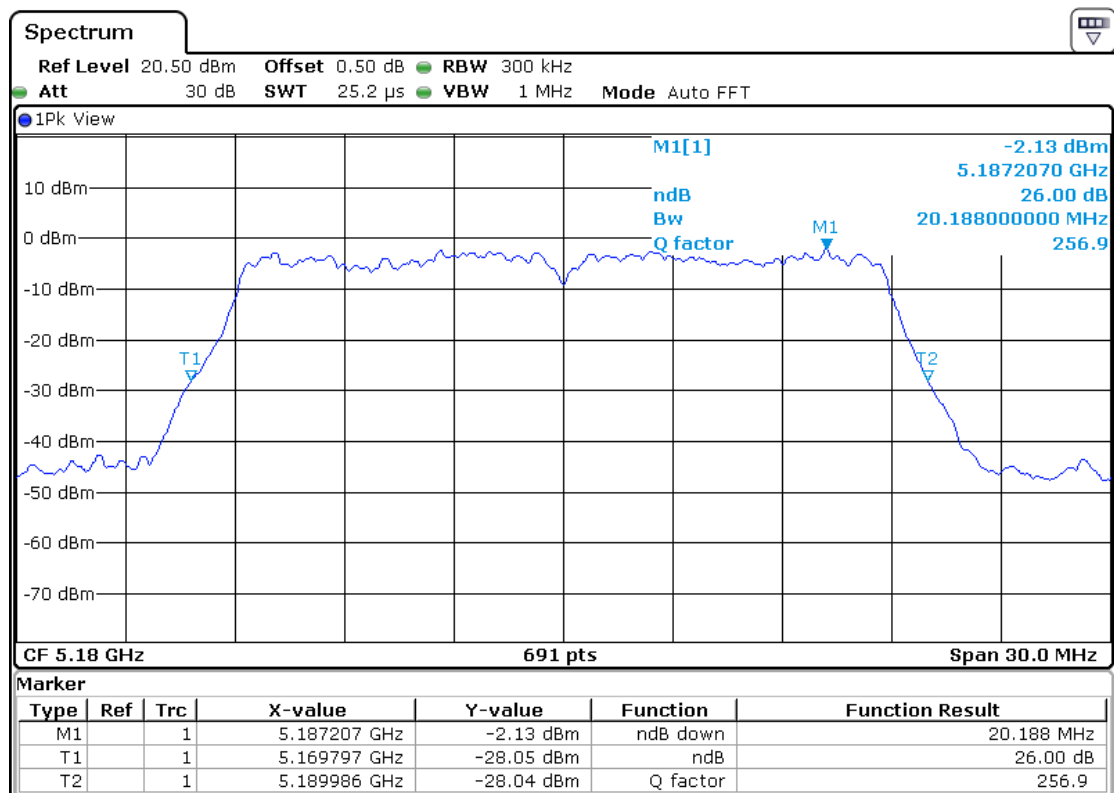

5180MHz-Ant4