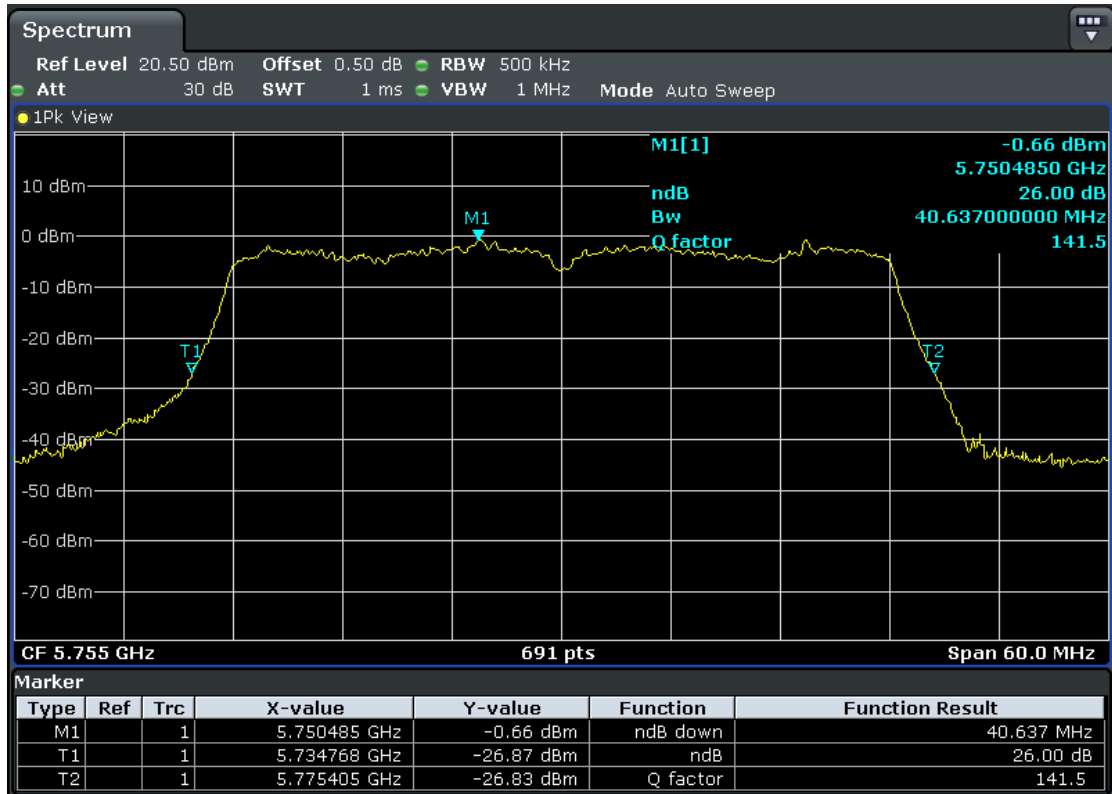

5825MHz-Ant1

5825MHz-Ant2

5825MHz-Ant3

5825MHz-Ant4

802.11n-HT40

5755MHz-Ant1

5755MHz-Ant2

5755MHz-Ant3