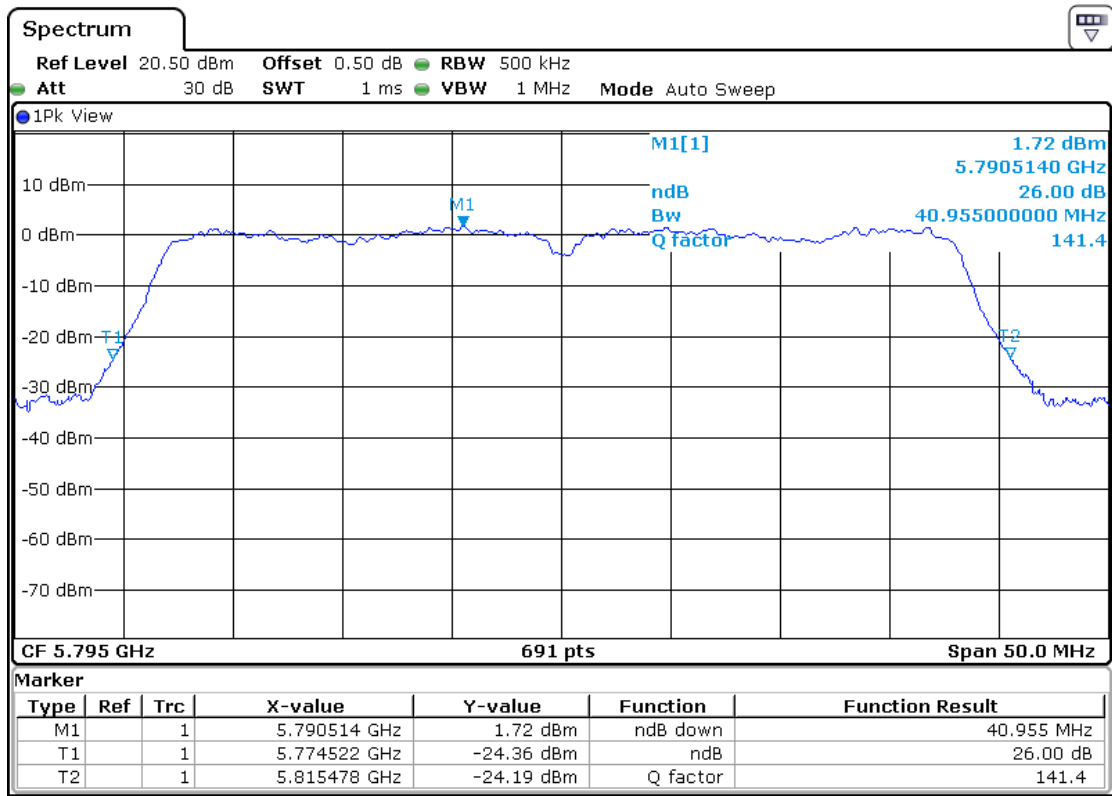

5825MHz

802.11ac-HT40

5755MHz

5795MHz

802.11ac-HT80

5775MHz

MIMO Mode- Ant1&Ant2&Ant3&Ant4

802.11n-HT20