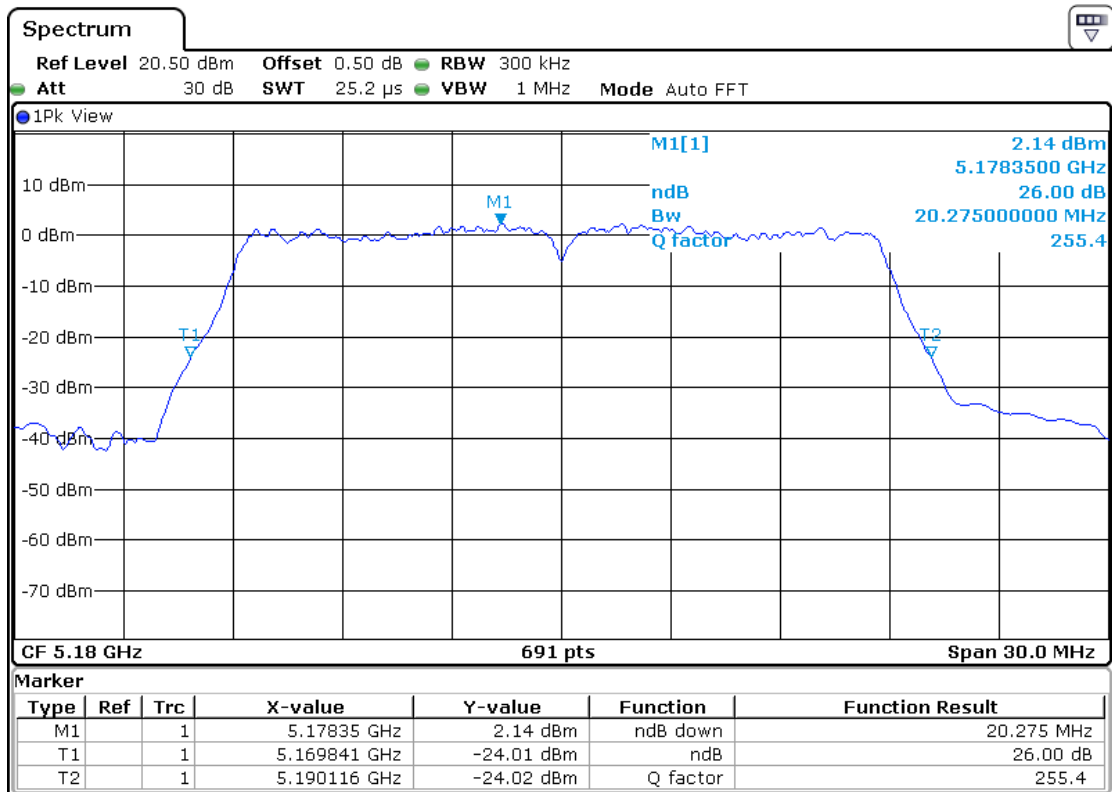

5200MHz

5240MHz

802.11n-HT40

5190MHz

5230MHz

802.11ac-HT20

5180MHz

5200MHz