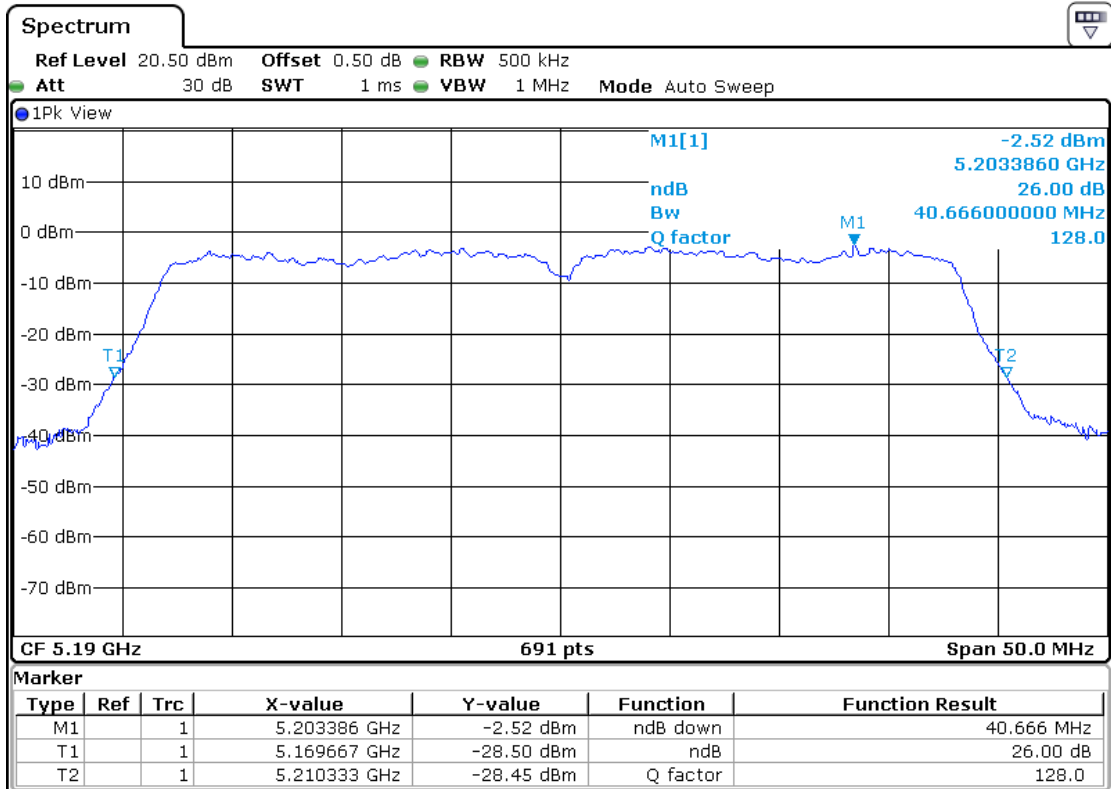

5240MHz-Ant1

5240MHz-Ant2

5240MHz-Ant3

5240MHz-Ant4

802.11n-HT40

5190MHz-Ant1

5190MHz-Ant2

5190MHz-Ant3