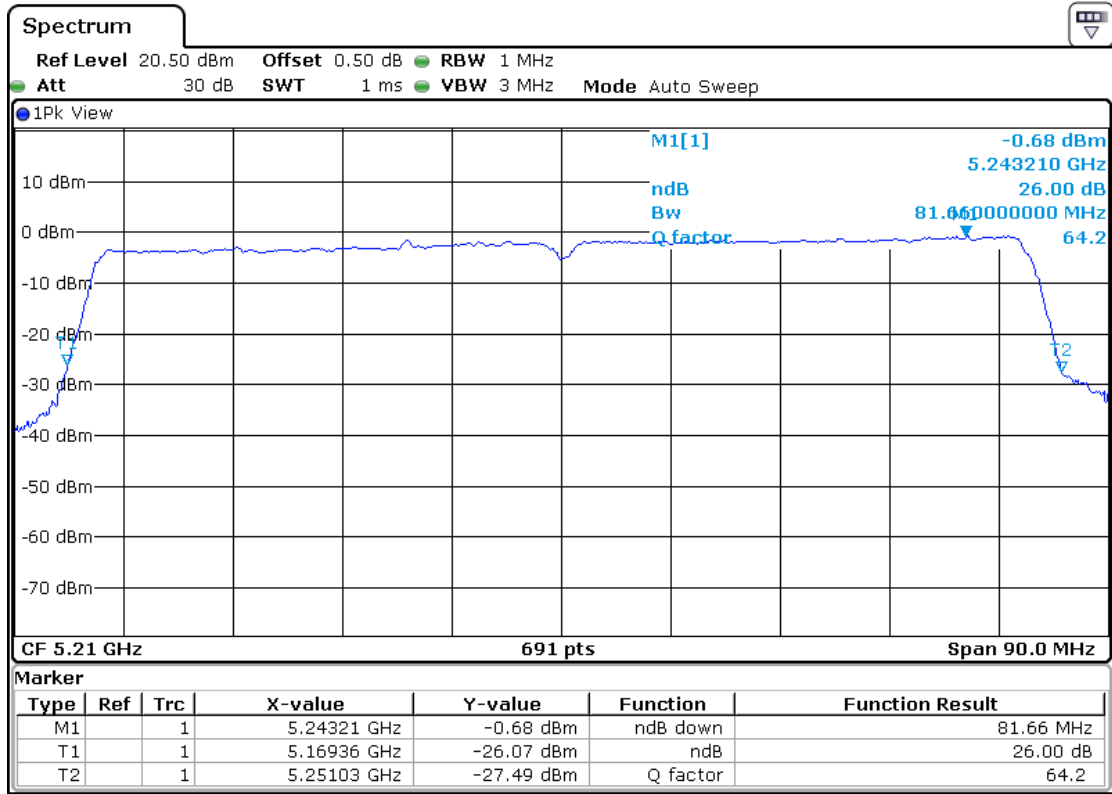

5230MHz-Ant2

5230MHz-Ant3

5230MHz-Ant4

802.11ac-HT80

5210MHz-Ant1

5210MHz-Ant2

5210MHz-Ant3

5210MHz-Ant4

5725MHz~5850MHz

SISO Mode- Ant1

802.11a

5745MHz

5785MHz

5825MHz

802.11n-HT20

5745MHz