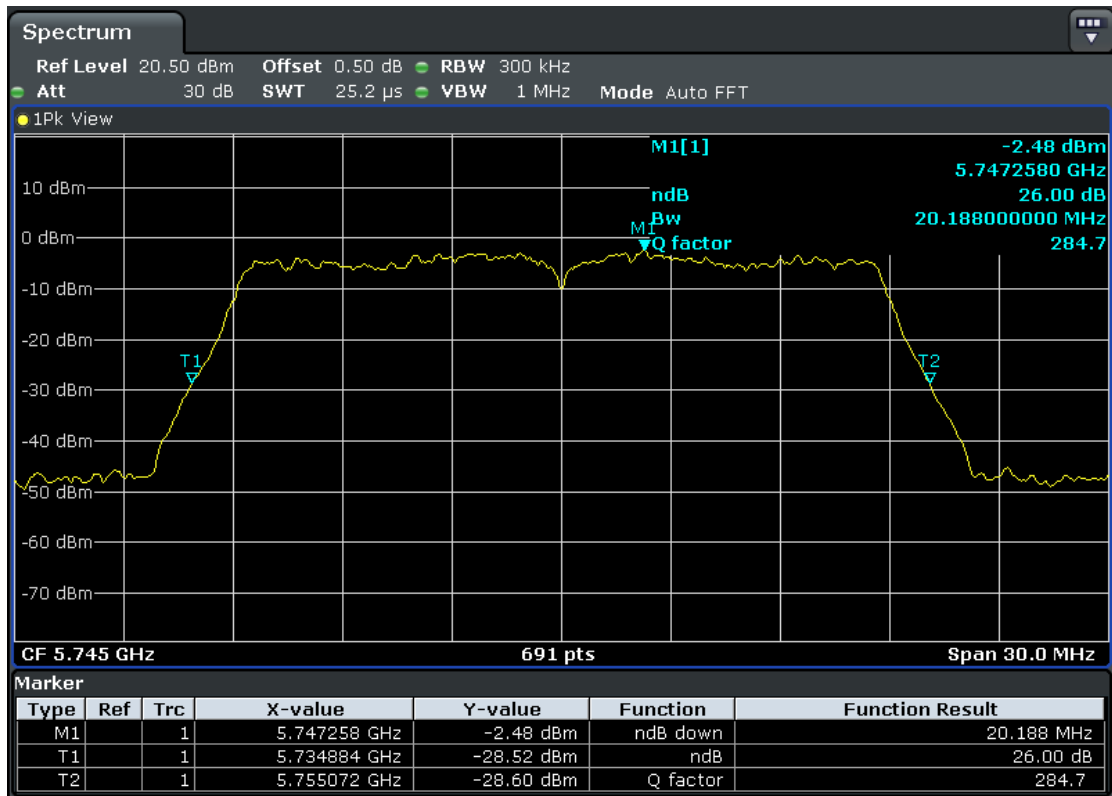

MIMO Mode- Ant1&Ant2&Ant3&Ant4

802.11n-HT20

5745MHz-Ant1