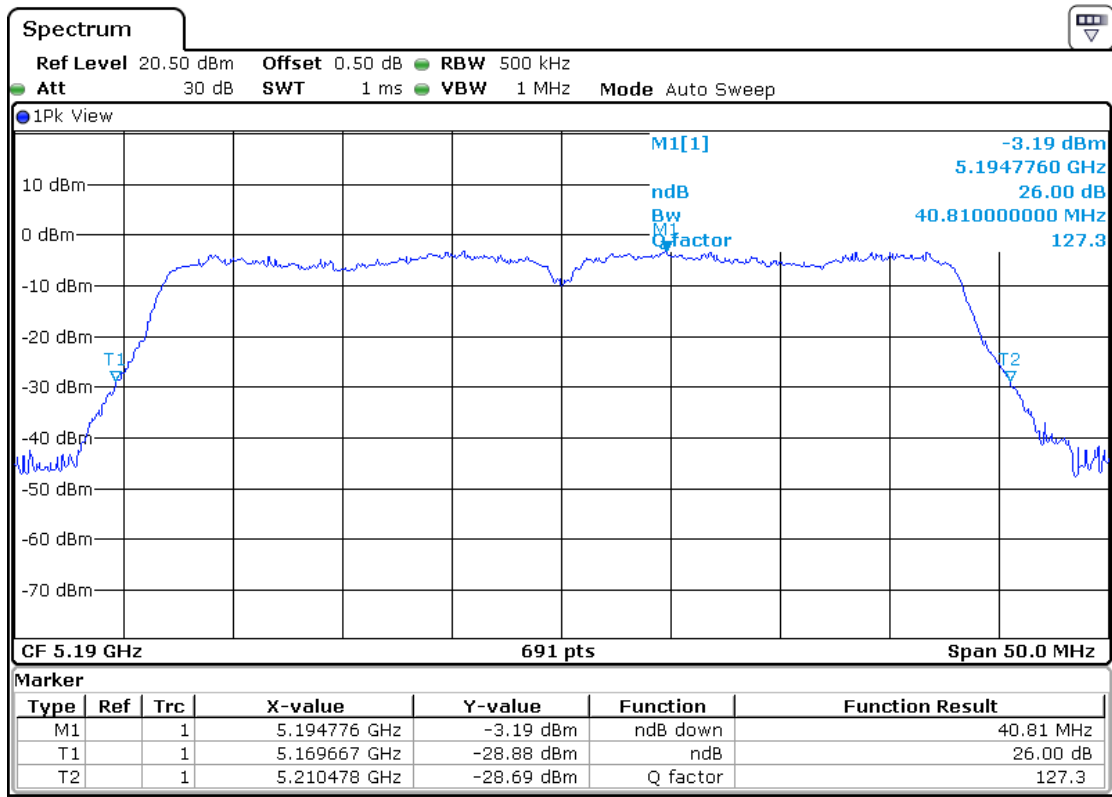

5240MHz-Ant3

5240MHz-Ant4

802.11ac-HT40

5190MHz-Ant1

5190MHz-Ant2

5190MHz-Ant3

5190MHz-Ant4

5230MHz-Ant1