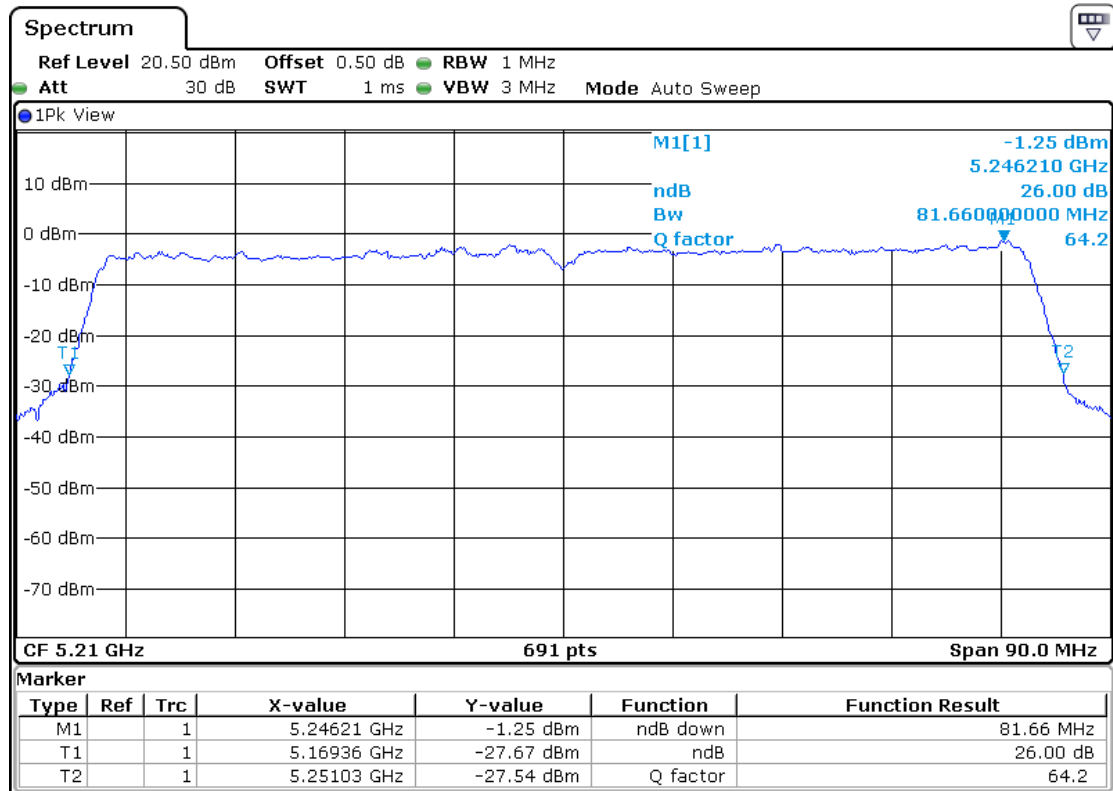

5230MHz-Ant2

5230MHz-Ant3

5230MHz-Ant4

802.11ac-HT80

5210MHz-Ant1

5210MHz-Ant2

5210MHz-Ant3

5210MHz-Ant4

5725MHz~5850MHz

SISO Mode- Ant1

802.11a

5745MHz

5785MHz

5825MHz

802.11n-HT20

5745MHz