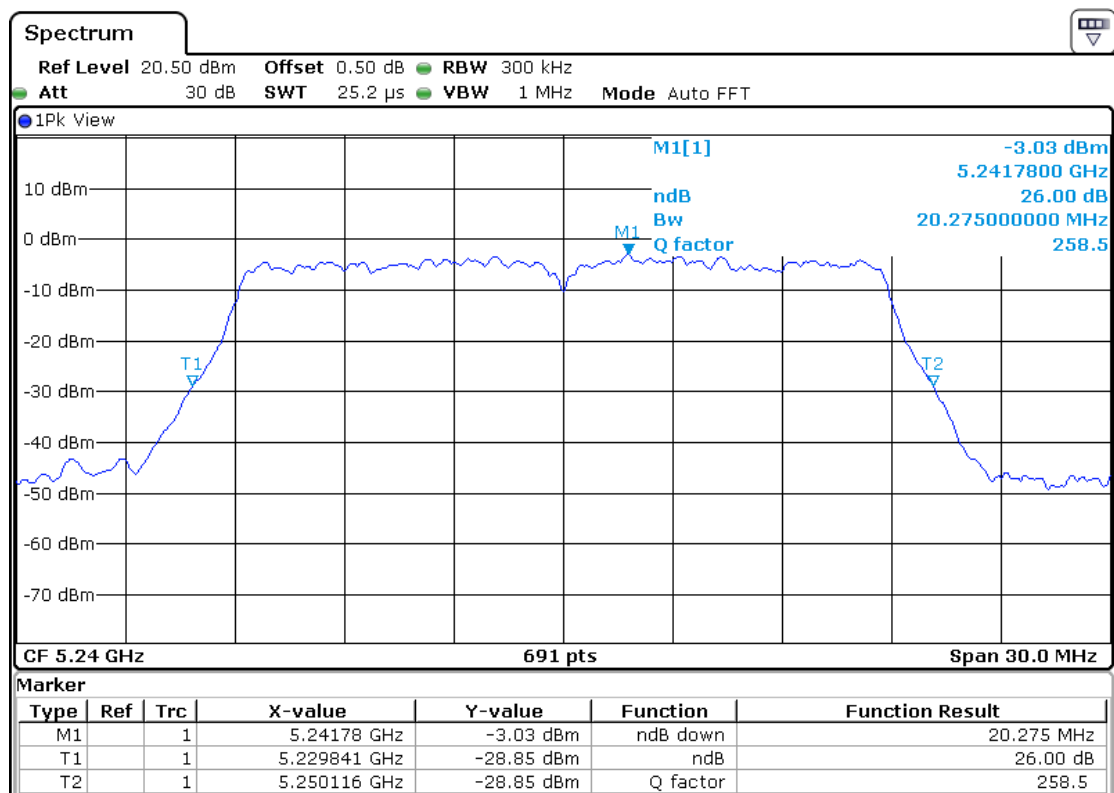

5240MHz-Ant1

5240MHz-Ant2

5240MHz-Ant3

5240MHz-Ant4

802.11n-HT40

5190MHz-Ant1

5190MHz-Ant2

5190MHz-Ant3

5190MHz-Ant4

5230MHz-Ant1

5230MHz-Ant2

5230MHz-Ant3

5230MHz-Ant4

802.11ac-HT20

5180MHz-Ant1

5180MHz-Ant2