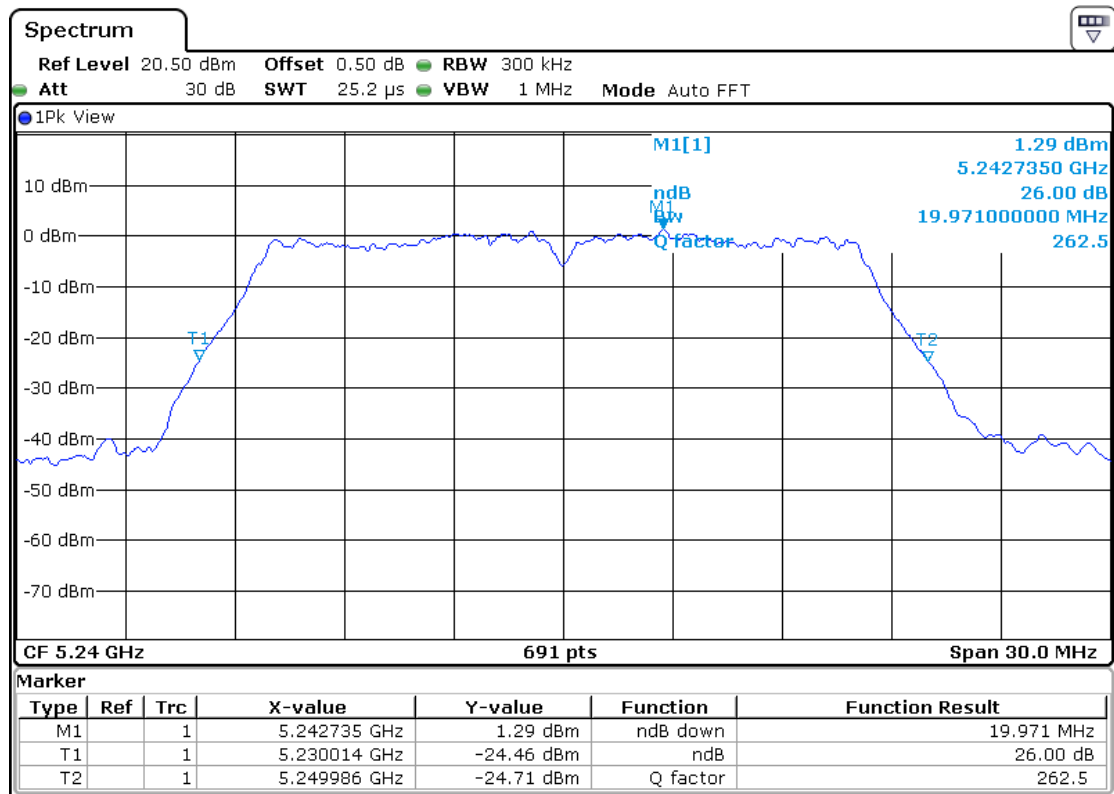

5150MHz~5250MHz

SISO Mode- Ant1

802.11a

5180MHz

5200MHz

5240MHz

802.11n-HT20

5180MHz

5200MHz

5240MHz

802.11n-HT40

5190MHz

5230MHz

802.11ac-HT20

5180MHz

5200MHz