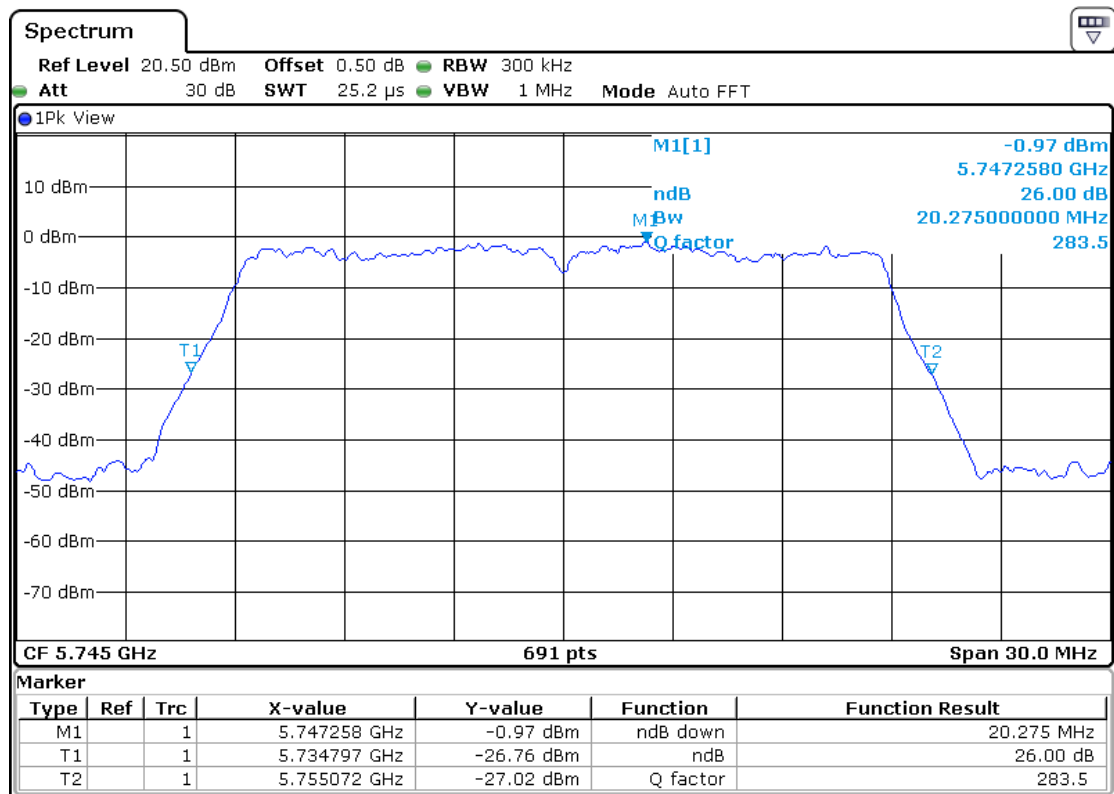

5745MHz-Ant3