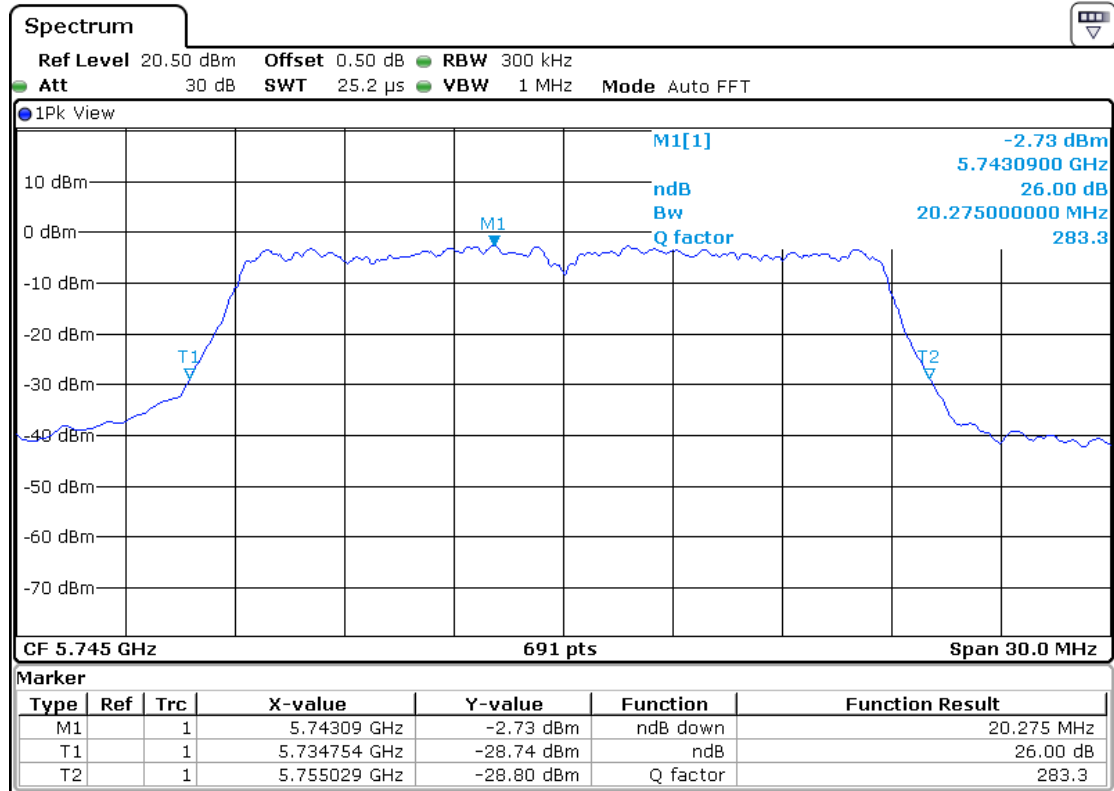

5825MHz

802.11ac-HT40

5755MHz

5795MHz

802.11ac-HT80

5775MHz

MIMO Mode- Ant1&Ant2&Ant3&Ant4

802.11n-HT20

5745MHz-Ant1

5745MHz-Ant2

5745MHz-Ant3

5745MHz-Ant4

5785MHz-Ant1

5785MHz-Ant2

5785MHz-Ant3

5785MHz-Ant4

5825MHz-Ant1

5825MHz-Ant2

5825MHz-Ant3

5825MHz-Ant4

802.11n-HT40

5755MHz-Ant1

5755MHz-Ant2

5755MHz-Ant3