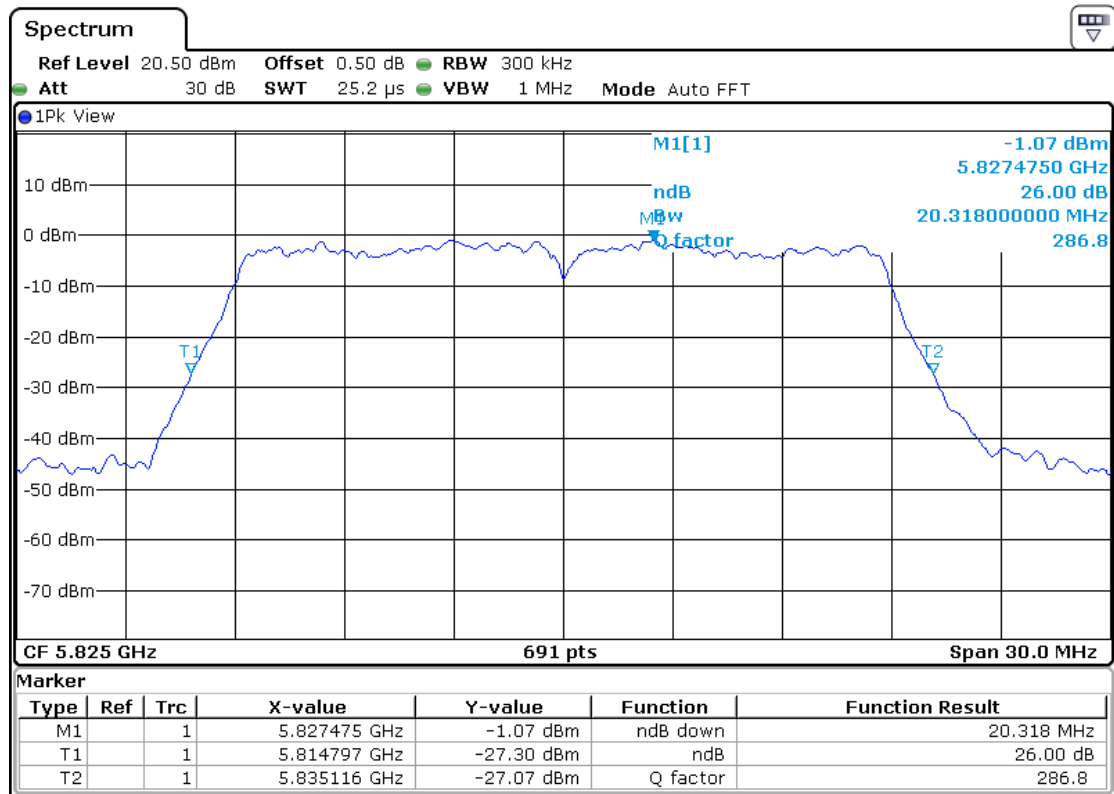

5825MHz-Ant3