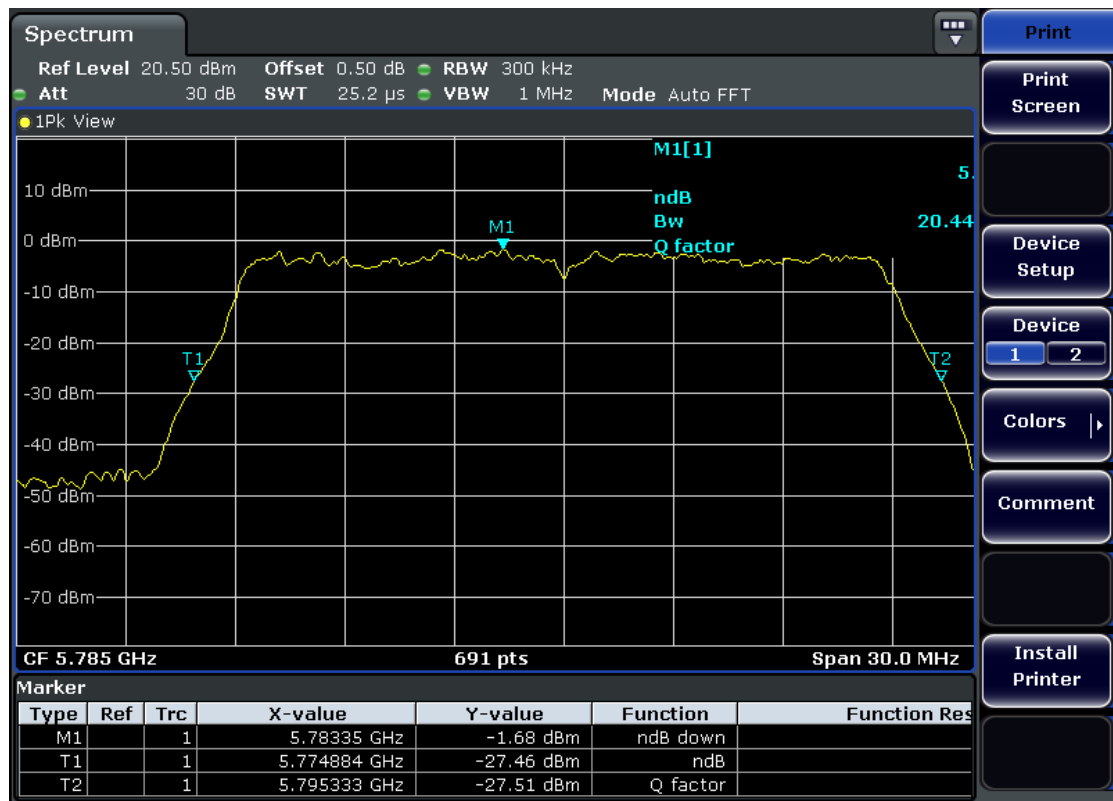

5755MHz-Ant4

5795MHz-Ant1

5795MHz-Ant2

5795MHz-Ant3

5795MHz-Ant4

802.11ac-HT20

5745MHz-Ant1

5745MHz-Ant2

5745MHz-Ant3

5745MHz-Ant4

5785MHz-Ant1

5785MHz-Ant2

5785MHz-Ant3

5785MHz-Ant4

5825MHz-Ant1

5825MHz-Ant2