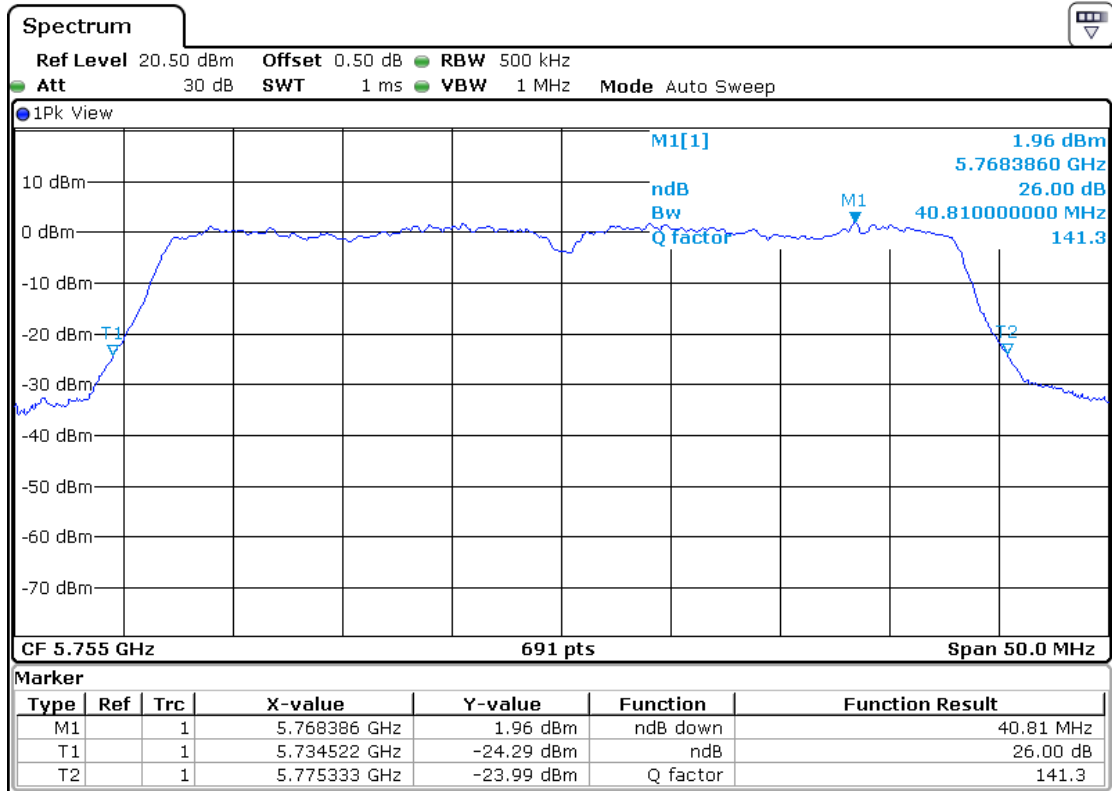

5725MHz~5850MHz

SISO Mode- Ant1

802.11a

5745MHz

5785MHz

5825MHz

802.11n-HT20

5745MHz

5785MHz

5825MHz

802.11n-HT40

5755MHz

5795MHz

802.11ac-HT20

5745MHz

5785MHz

5825MHz

802.11ac-HT40

5755MHz

5795MHz

802.11ac-HT80

5775MHz

MIMO Mode- Ant1&Ant2&Ant3&Ant4

802.11n-HT20