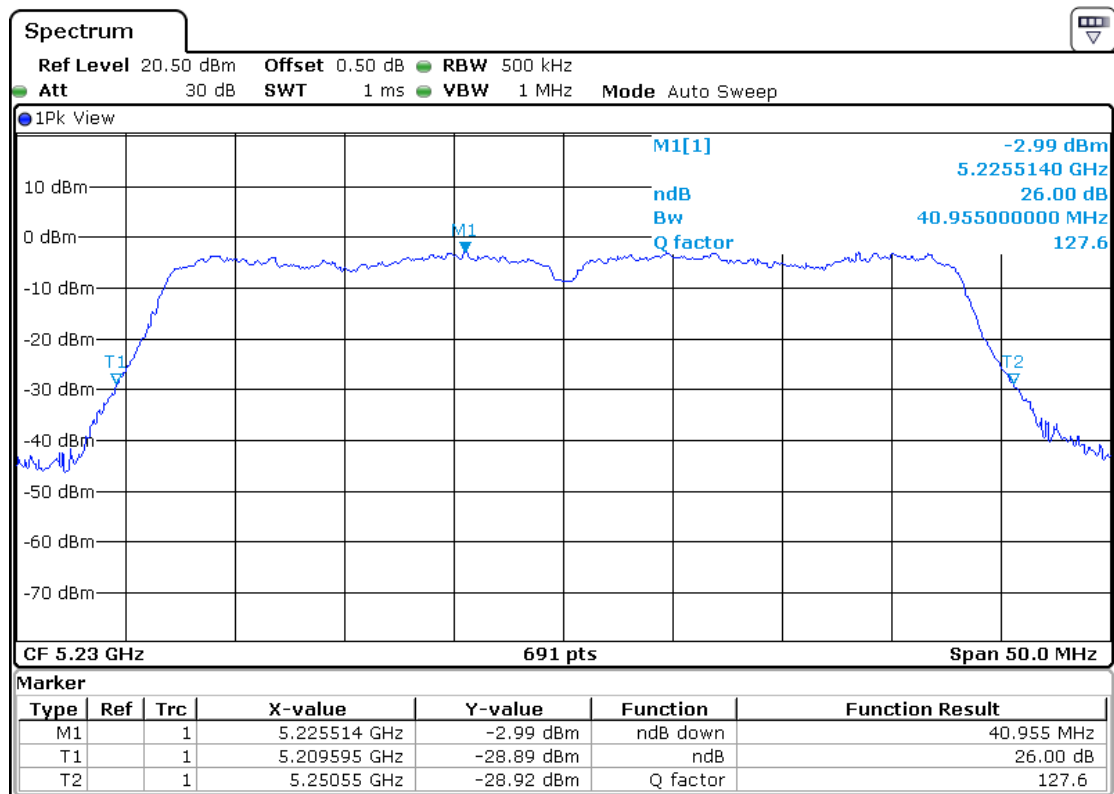

5240MHz-Ant3

5240MHz-Ant4

802.11ac-HT40

5190MHz-Ant1

5190MHz-Ant2

5190MHz-Ant3

5190MHz-Ant4

5230MHz-Ant1

5230MHz-Ant2

5230MHz-Ant3

5230MHz-Ant4

802.11ac-HT80

5210MHz-Ant1

5210MHz-Ant2

5210MHz-Ant3

5210MHz-Ant4