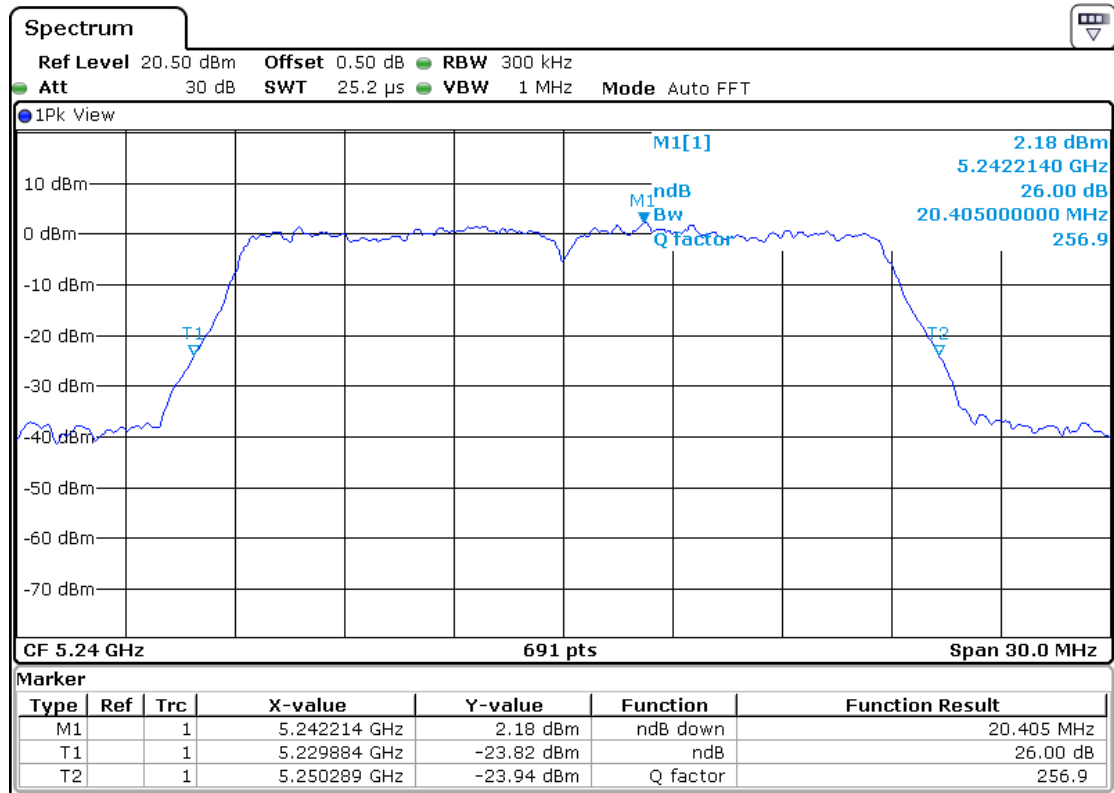

5150MHz~5250MHz

SISO Mode- Ant1

802.11a

5180MHz

5200MHz

5240MHz

802.11n-HT20

5180MHz

5200MHz

5240MHz

802.11n-HT40

5190MHz

5230MHz

802.11ac-HT20

5180MHz

5200MHz