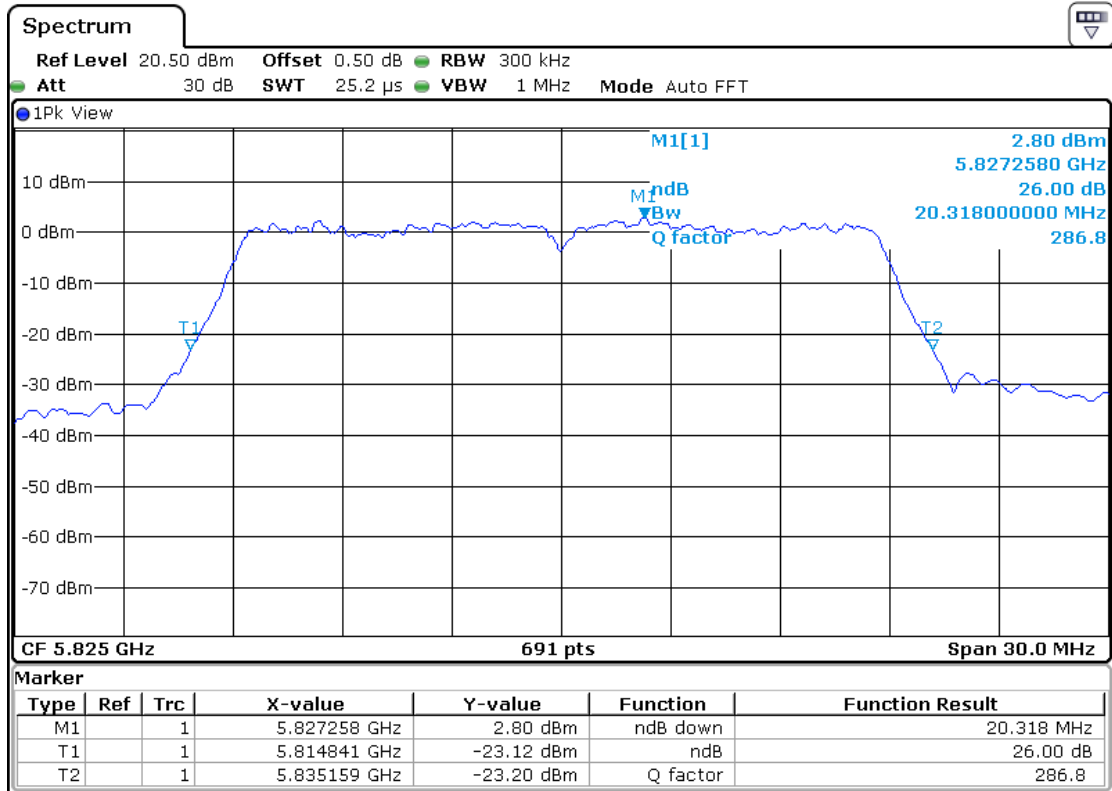

5230MHz-Ant2

5230MHz-Ant3

5230MHz-Ant4

802.11ac-HT80

5210MHz-Ant1

5210MHz-Ant2

5210MHz-Ant3

5210MHz-Ant4

5725MHz~5850MHz

SISO Mode- Ant1

802.11a

5745MHz

5785MHz

5825MHz

802.11n-HT20

5745MHz

5785MHz

5825MHz

802.11n-HT40

5755MHz

5795MHz

802.11ac-HT20

5745MHz

5785MHz