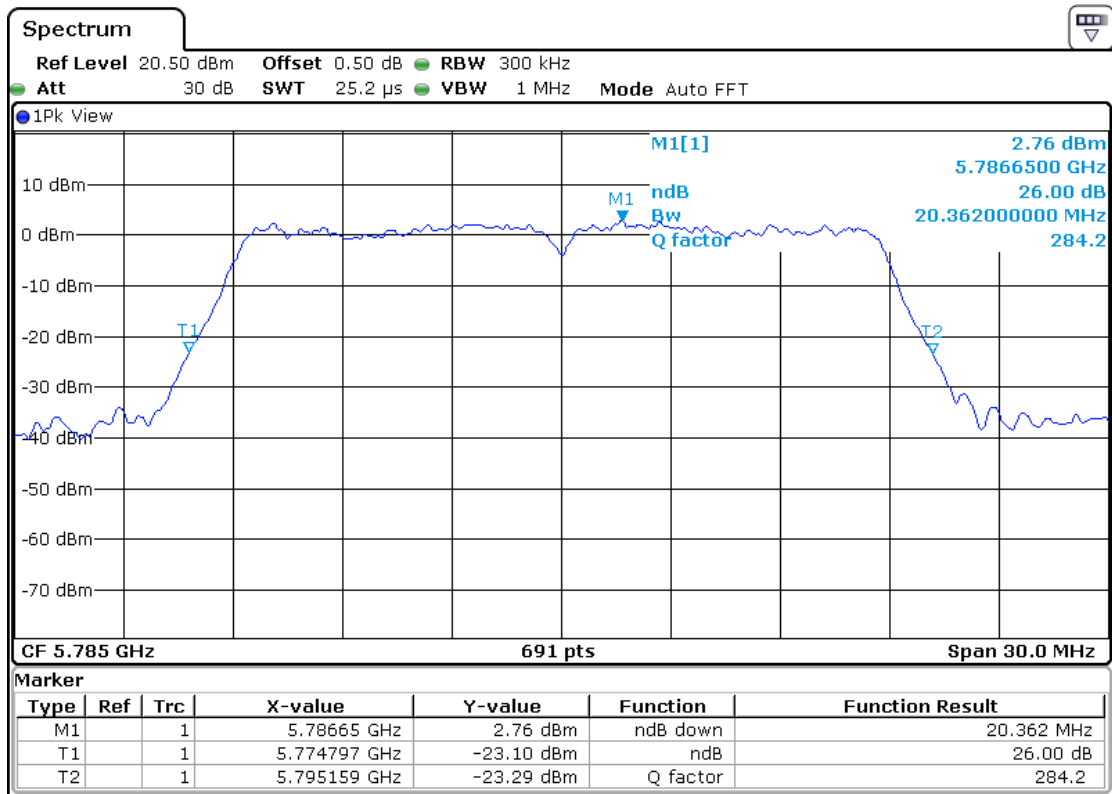

5725MHz~5850MHz

SISO Mode- Ant1

802.11a

5745MHz

5785MHz

5825MHz

802.11n-HT20

5745MHz

5785MHz

5825MHz

802.11n-HT40

5755MHz

5795MHz

802.11ac-HT20

5745MHz

5785MHz