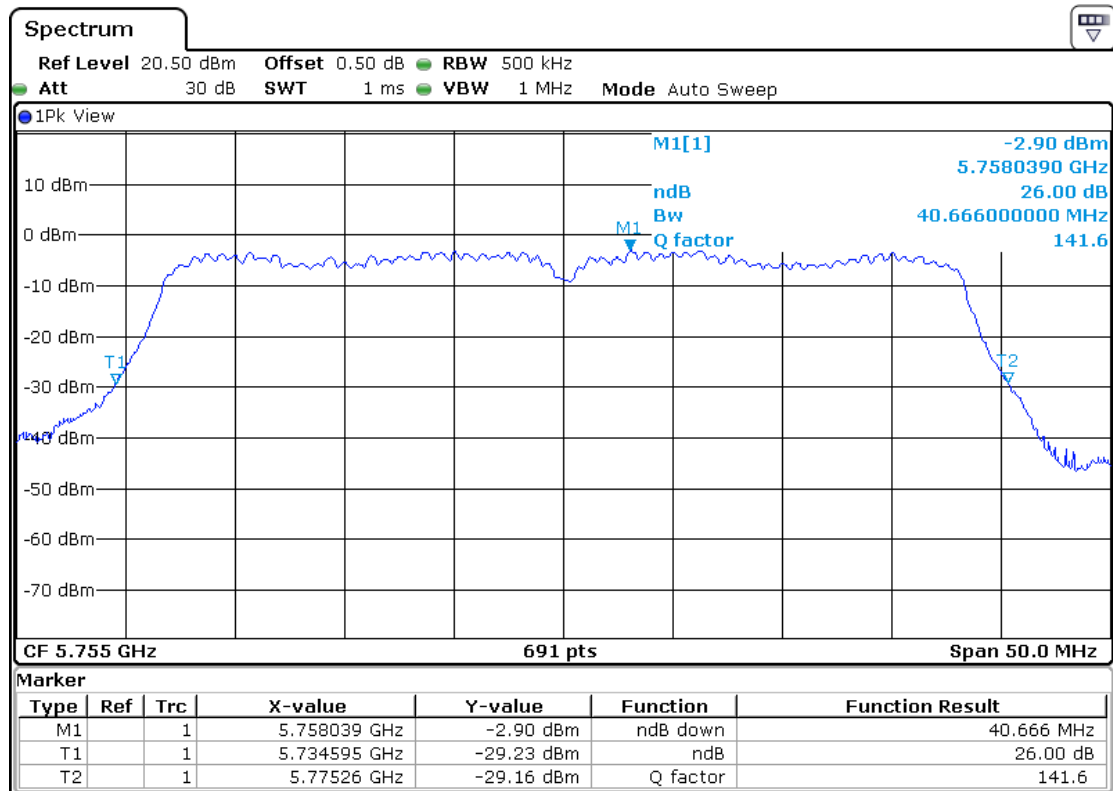

5755MHz-Ant4