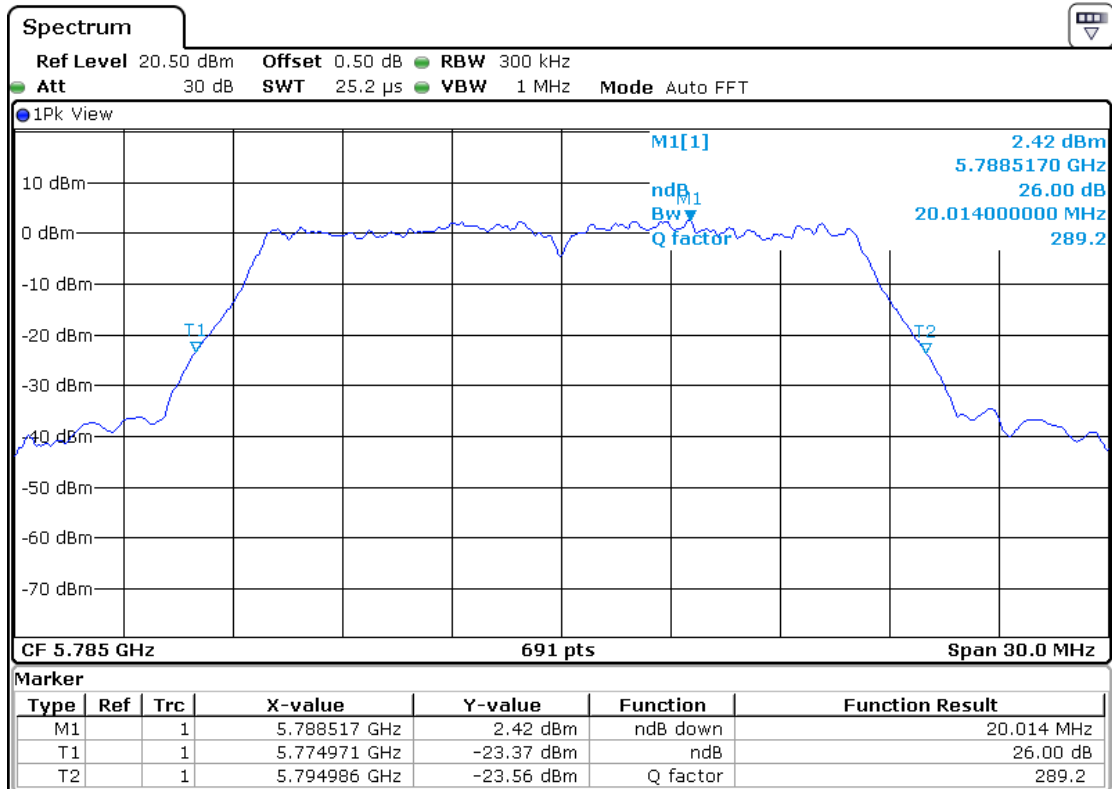

5230MHz-Ant2

5230MHz-Ant3

5230MHz-Ant4

802.11ac-HT80

5210MHz-Ant1

5210MHz-Ant2

5210MHz-Ant3

5210MHz-Ant4

5725MHz~5850MHz

SISO Mode- Ant1

802.11a

5745MHz

5785MHz

5825MHz

802.11n-HT20

5745MHz

5785MHz

5825MHz

802.11n-HT40

5755MHz

5795MHz

802.11ac-HT20

5745MHz

5785MHz