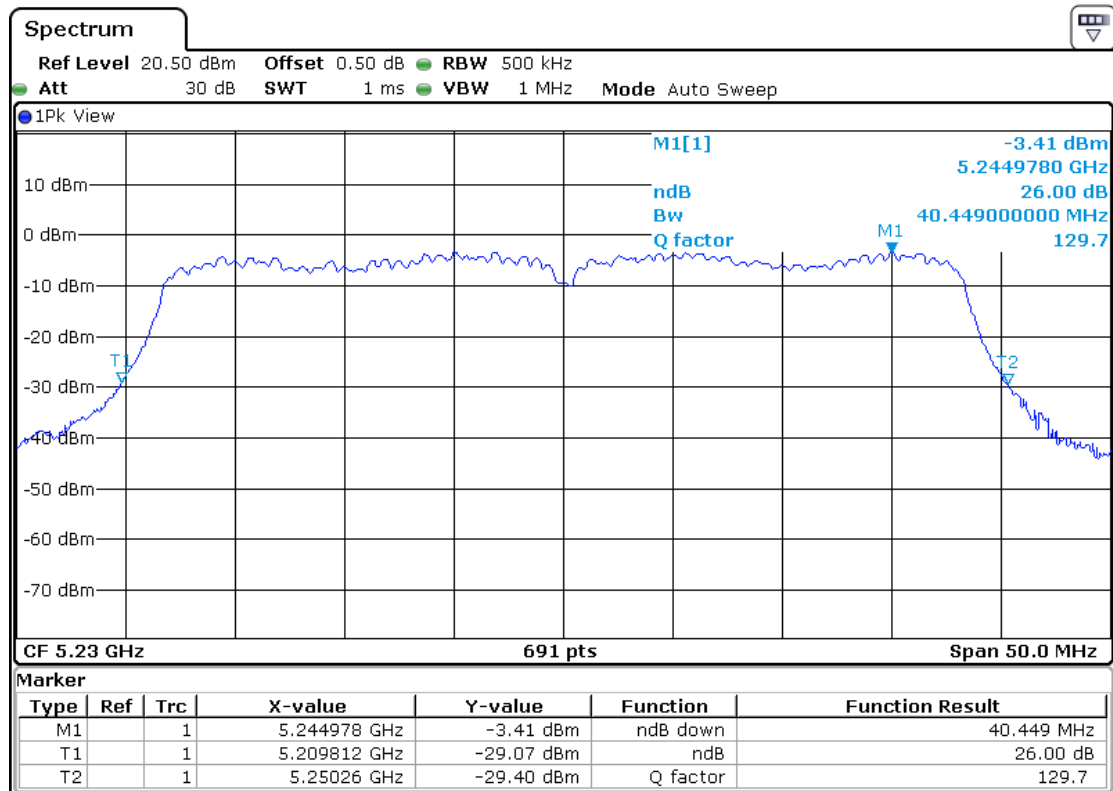

5240MHz-Ant3

5240MHz-Ant4

802.11ac-HT40

5190MHz-Ant1

5190MHz-Ant2

5190MHz-Ant3

5190MHz-Ant4

5230MHz-Ant1

5230MHz-Ant2

5230MHz-Ant3

5230MHz-Ant4

802.11ac-HT80

5210MHz-Ant1

5210MHz-Ant2

5210MHz-Ant3

5210MHz-Ant4