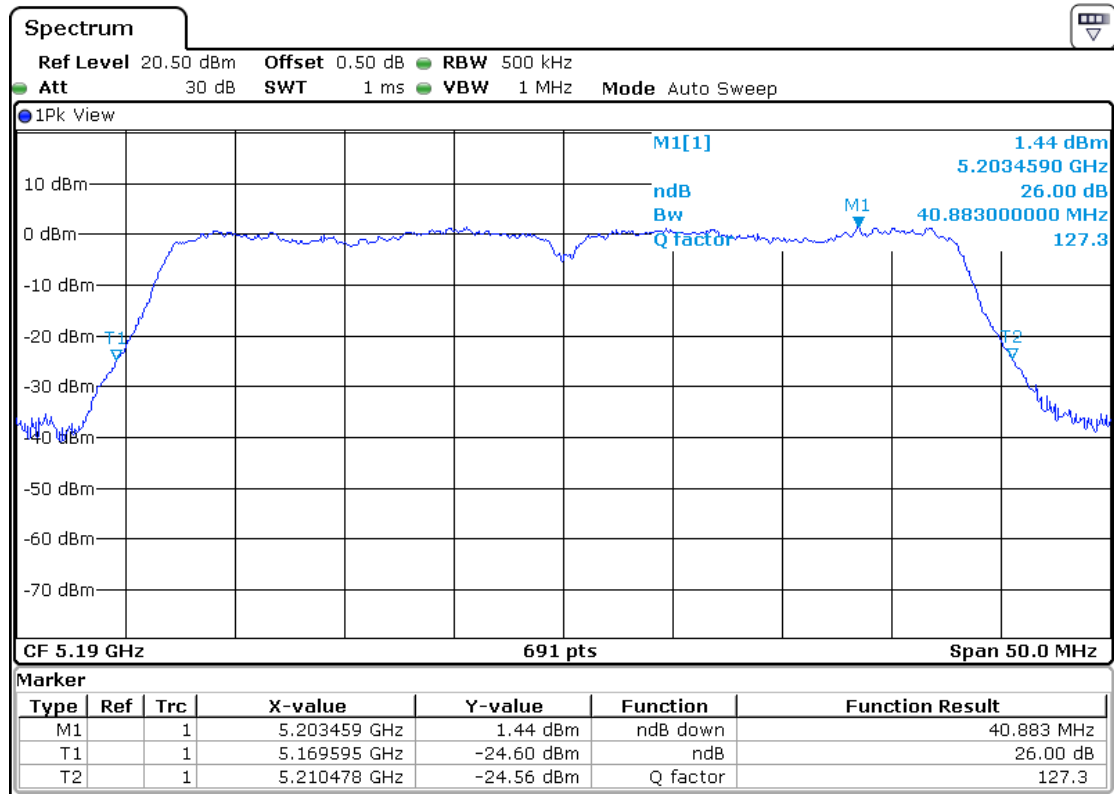

802.11ac-HT40

5190MHz