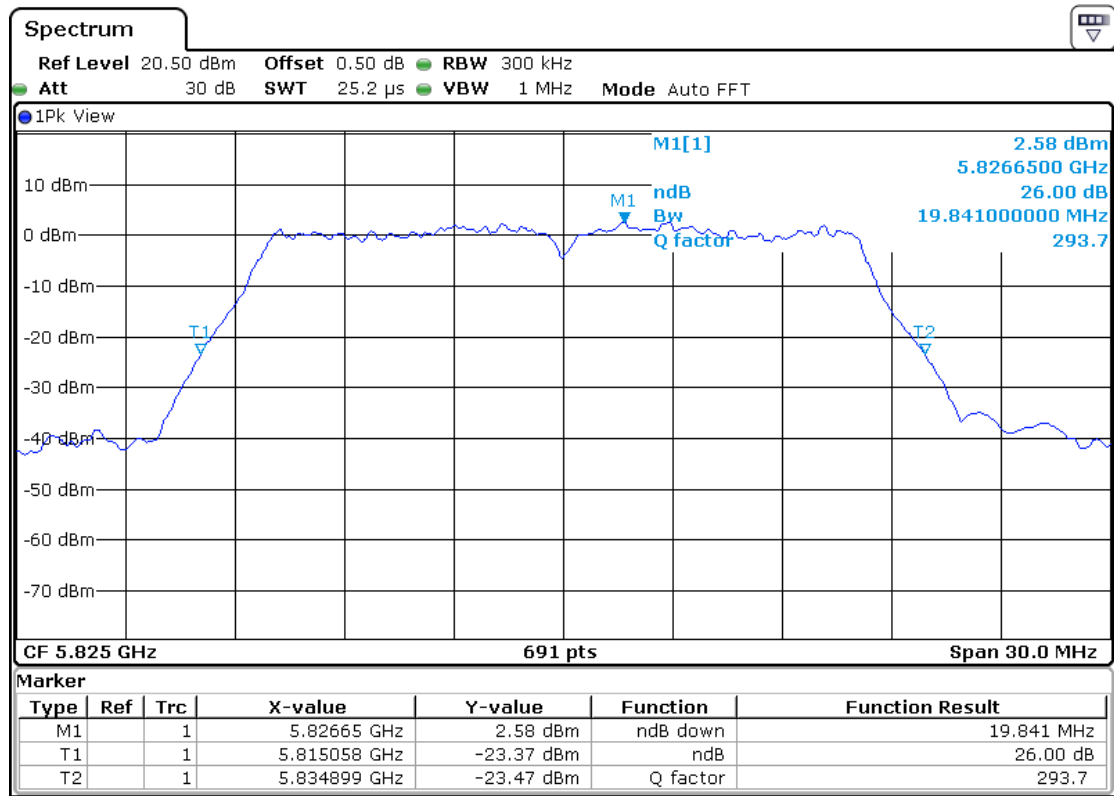

5725MHz~5850MHz

SISO Mode- Ant1

802.11a

5745MHz

5785MHz

5825MHz

802.11n-HT20

5745MHz