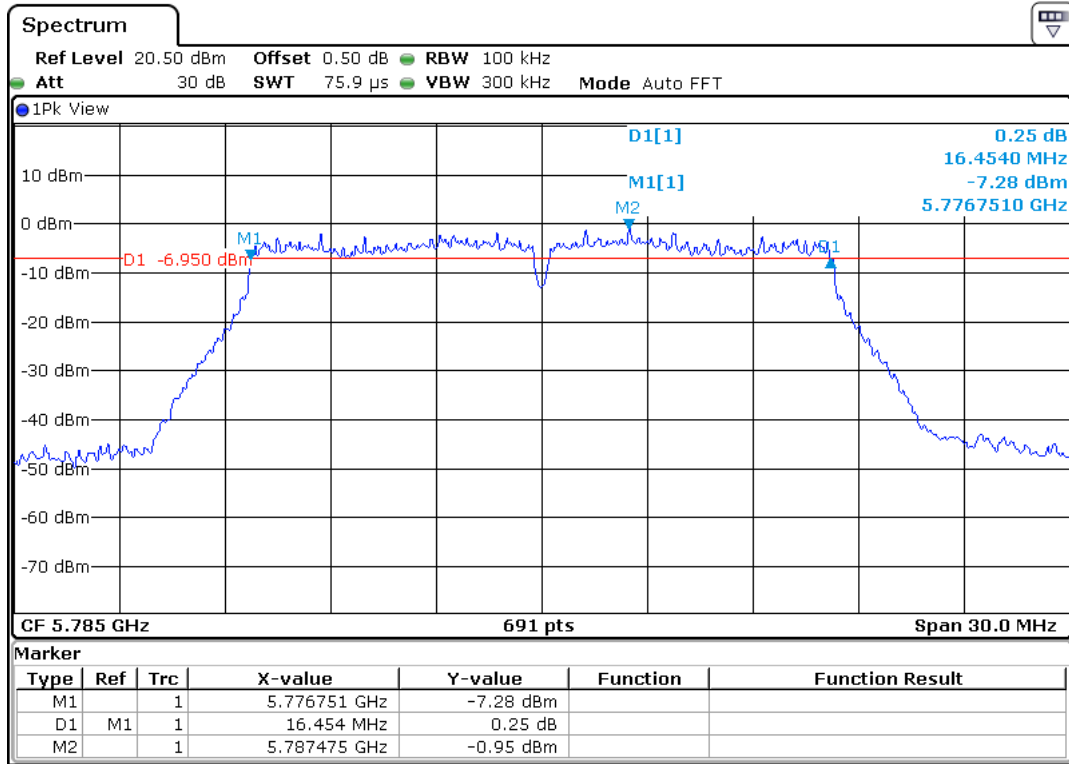

5725MHz~5875MHz

SISO Mode Ant1

802.11a

5785MHz

802.11n-HT20

5785MHz

802.11n-HT40

5795MHz

802.11ac-HT20

5785MHz

802.11ac-HT40

5795MHz

802.11ac-HT80

5775MHz

MIMO Mode Ant1&Ant2 &Ant3&Ant4
802.11n-HT20

5785MHz-Ant1