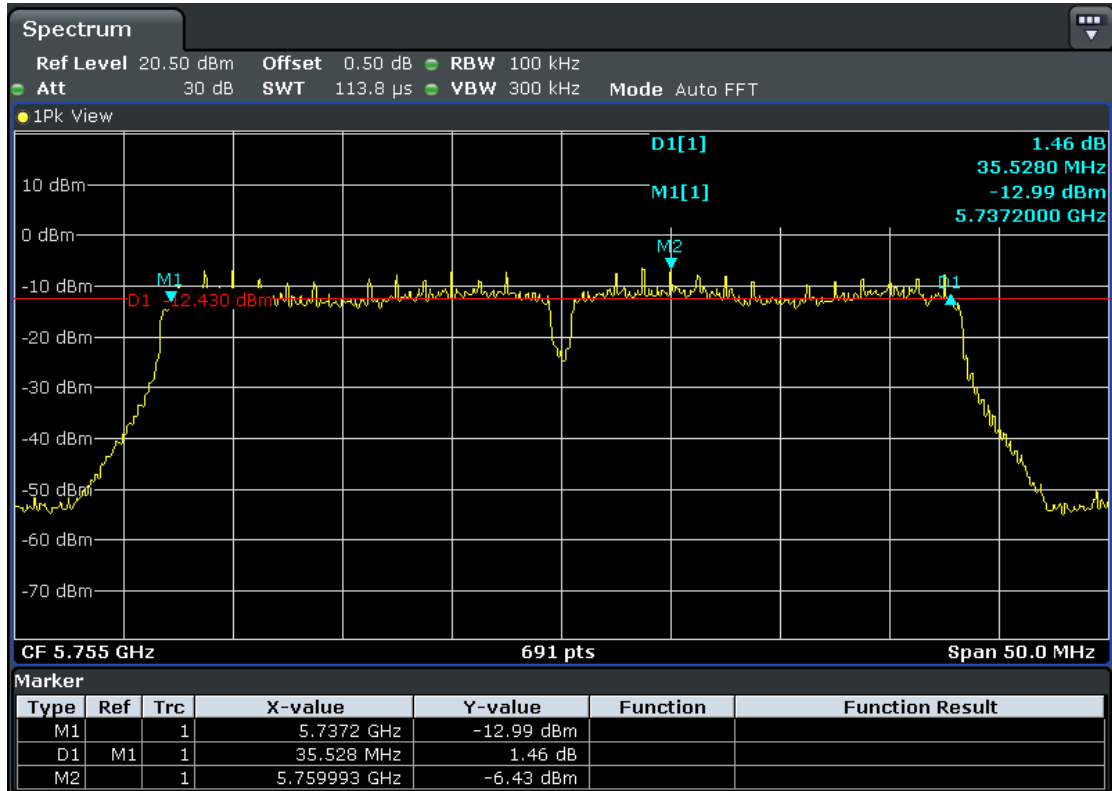

802.11n-HT40

5795MHz-Ant1

802.11ac-HT20

5785MHz-Ant1

802.11ac-HT40

5755MHz-Ant1

802.11ac-HT80

5775MHz-Ant1