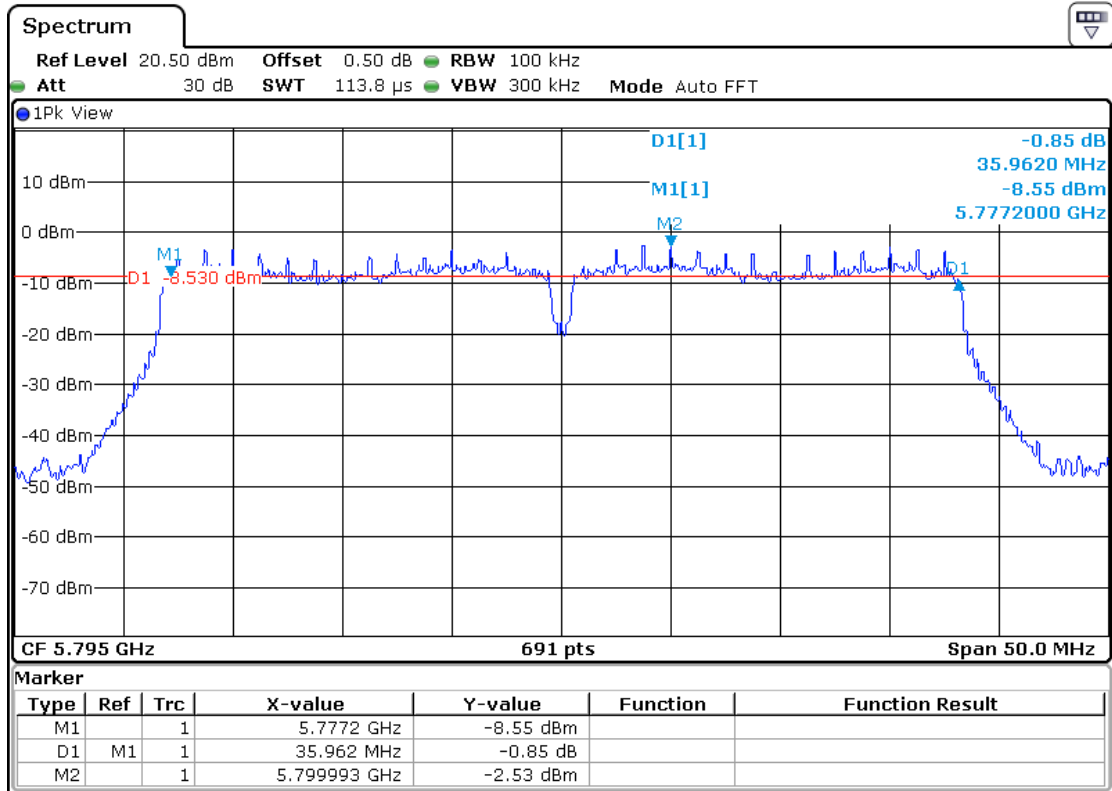

5725MHz~5875MHz

SISO Mode Ant1

802.11a

5785MHz

802.11n-HT20

5785MHz

802.11n-HT40

5795MHz

802.11ac-HT20

5785MHz

802.11ac-HT40

5795MHz

802.11ac-HT80

5775MHz

MIMO Mode Ant1&Ant2 &Ant3&Ant4
802.11n-HT20

5785MHz-Ant1