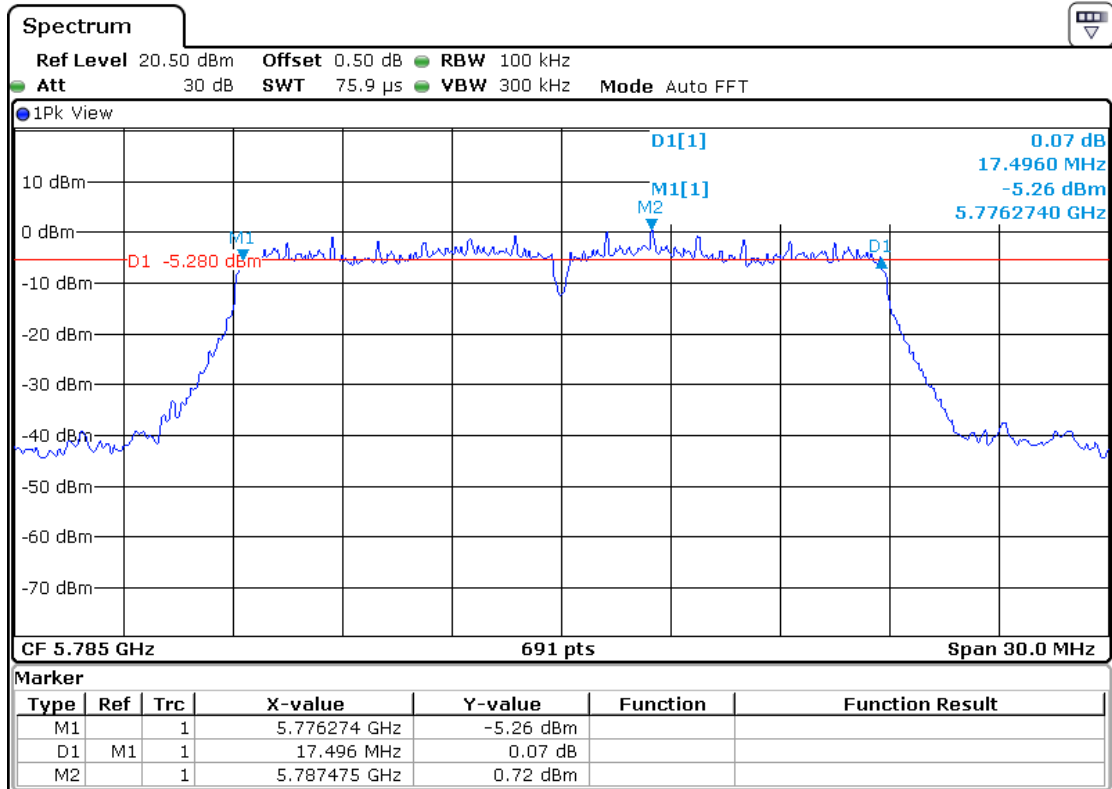

5725MHz~5875MHz

SISO Mode Ant1

802.11a

5785MHz

802.11n-HT20

5785MHz

802.11n-HT40

5795MHz

802.11ac-HT20

5785MHz

802.11ac-HT40

5795MHz

802.11ac-HT80

5775MHz

MIMO Mode Ant1&Ant2 &Ant3&Ant4
802.11n-HT20

5785MHz-Ant1