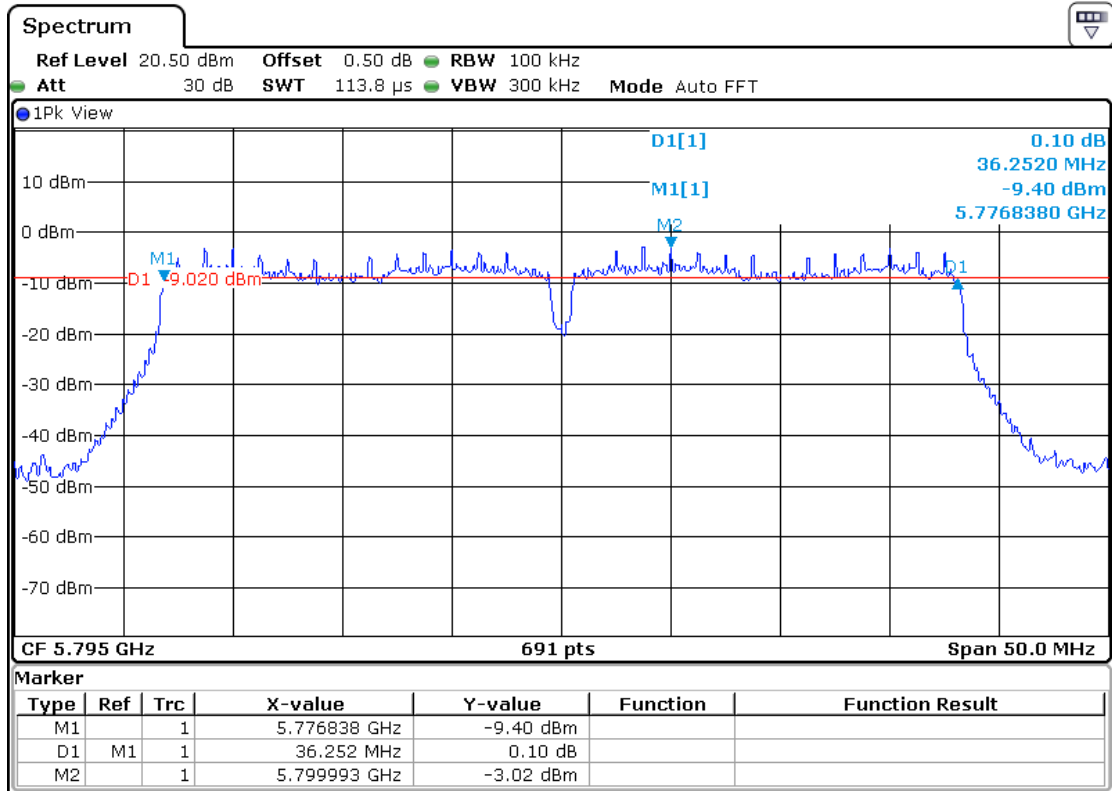

5725MHz~5875MHz

SISO Mode Ant1

802.11a

5785MHz

802.11n-HT20

5785MHz

802.11n-HT40

5795MHz

802.11ac-HT20

5785MHz

802.11ac-HT40

5795MHz

802.11ac-HT80

5775MHz

MIMO Mode Ant1&Ant2 &Ant3&Ant4
802.11n-HT20

5785MHz-Ant1