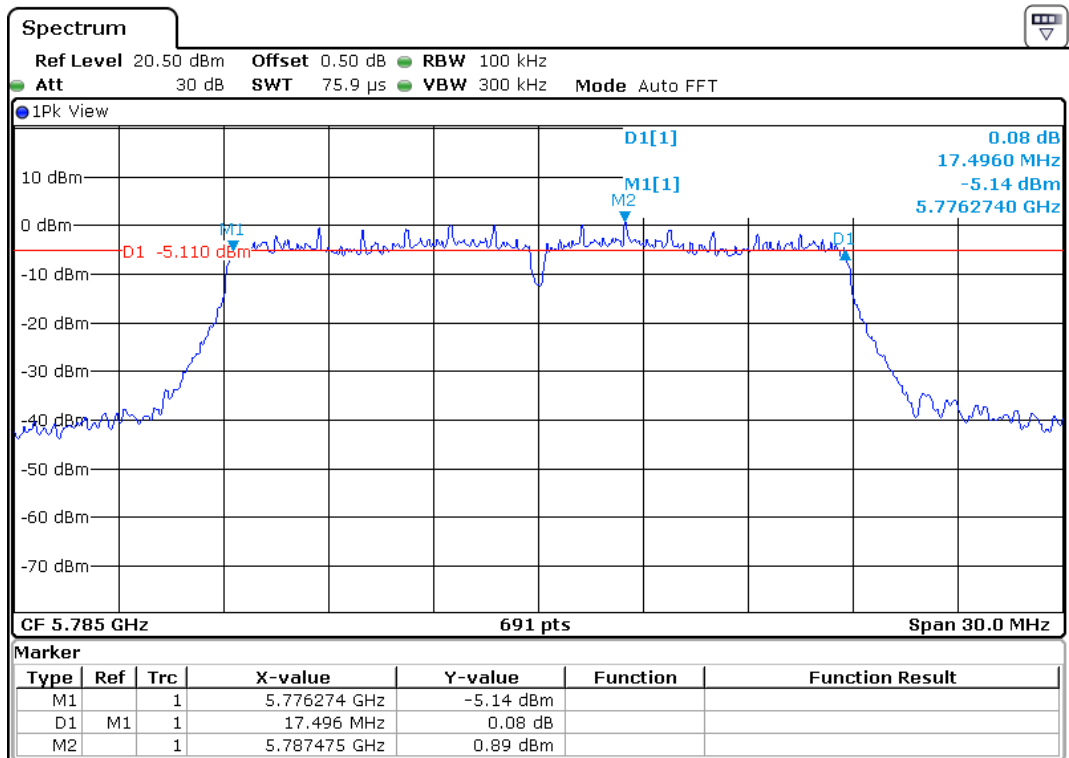

5725MHz~5875MHz

SISO Mode Ant1

802.11a

5785MHz

802.11n-HT20

5785MHz

802.11n-HT40

5795MHz

802.11ac-HT20

5785MHz

802.11ac-HT40

5795MHz

802.11ac-HT80

5775MHz

MIMO Mode Ant1&Ant2 &Ant3&Ant4
802.11n-HT20

5785MHz-Ant1