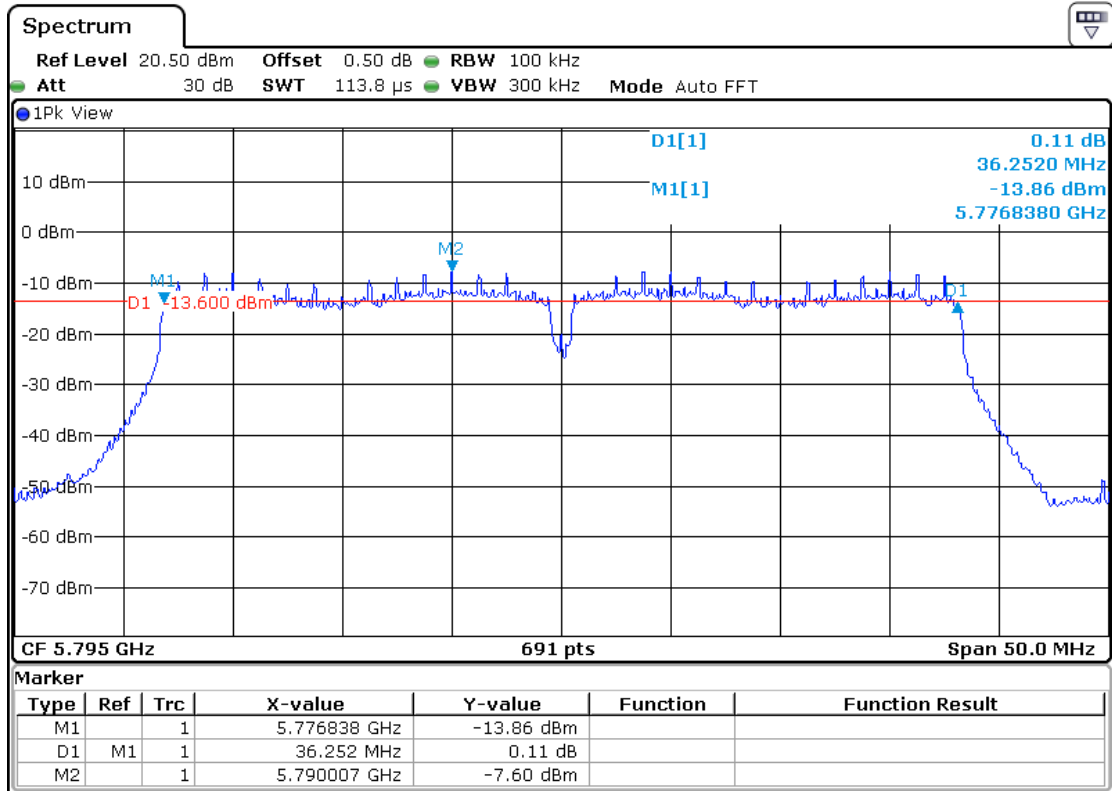

802.11ac-HT20

5785MHz-Ant1