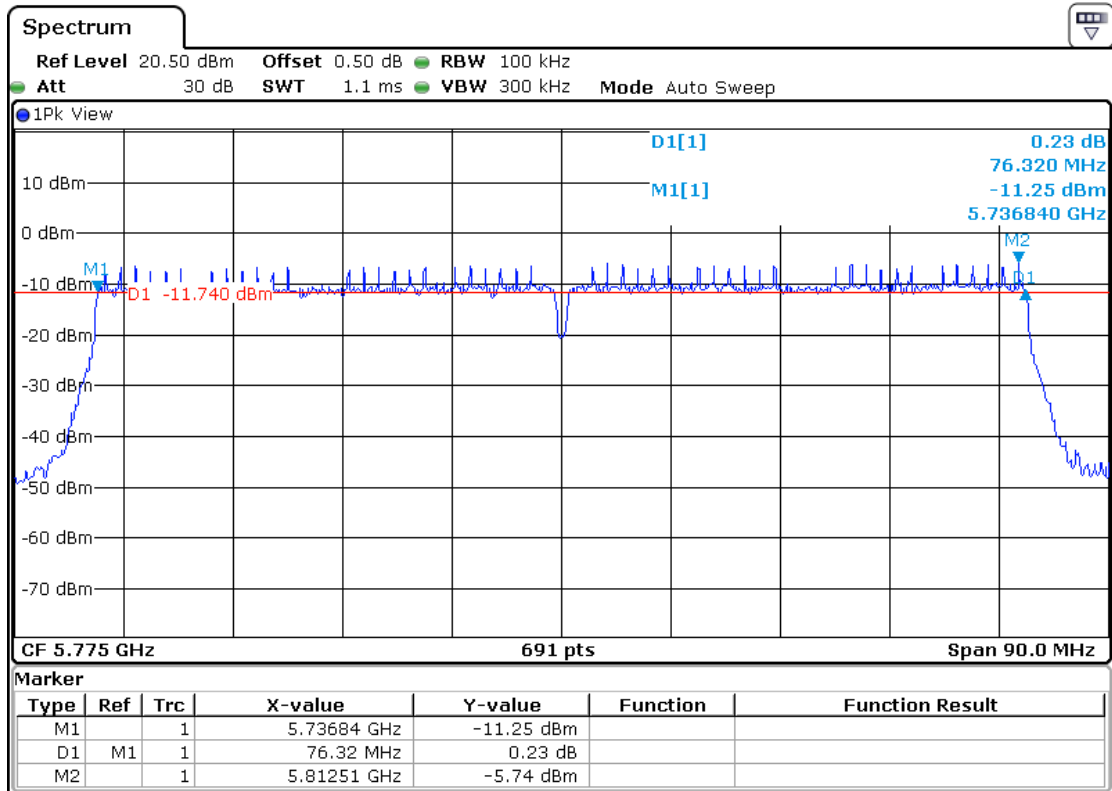

802.11ac-HT20

5785MHz

802.11ac-HT40

5795MHz

802.11ac-HT80

5775MHz

MIMO Mode Ant1&Ant2 &Ant3&Ant4
802.11n-HT20

5785MHz-Ant1

802.11n-HT40

5795MHz-Ant1

802.11ac-HT20

5785MHz-Ant1

802.11ac-HT40

5755MHz-Ant1

802.11ac-HT80

5775MHz-Ant1