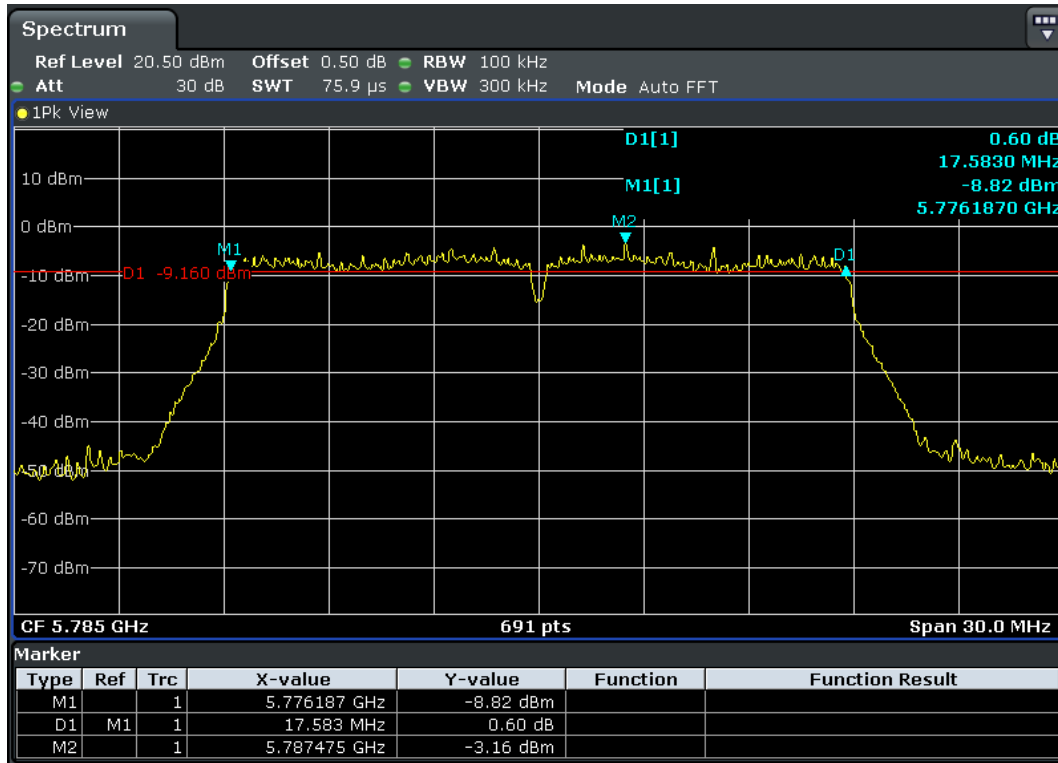

802.11ac-HT20

5785MHz

802.11ac-HT40

5795MHz

802.11ac-HT80

5775MHz

MIMO Mode Ant1&Ant2 &Ant3&Ant4
802.11n-HT20

5785MHz-Ant1