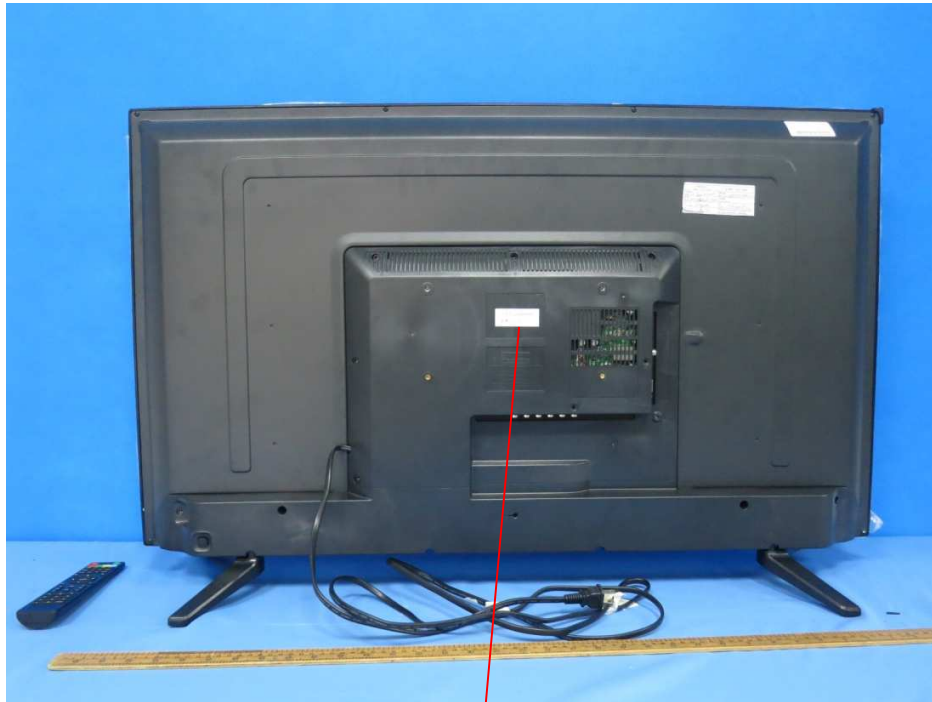

# Label

Size: 66.7mm(W) x 50.7(H)mm