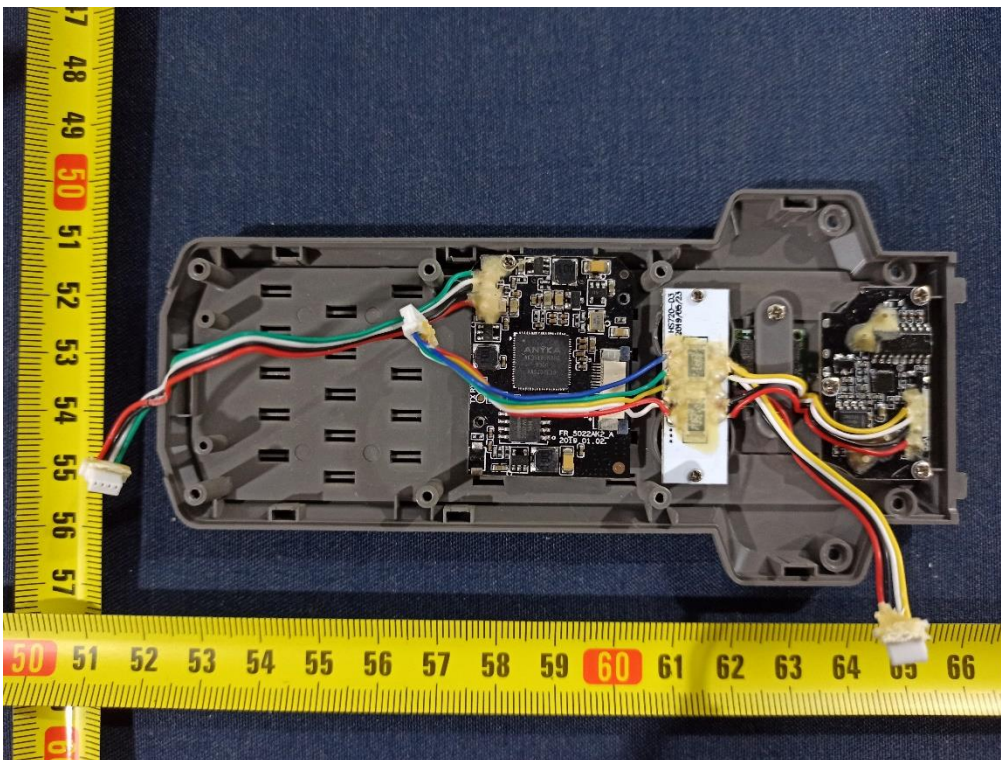

**Appendix II: EUT Internal PHOTOS**

5G WiFi Module: ACC1340

2.4G Module: N76E003AT20

5G WiFi Antenna

2.4G Antenna