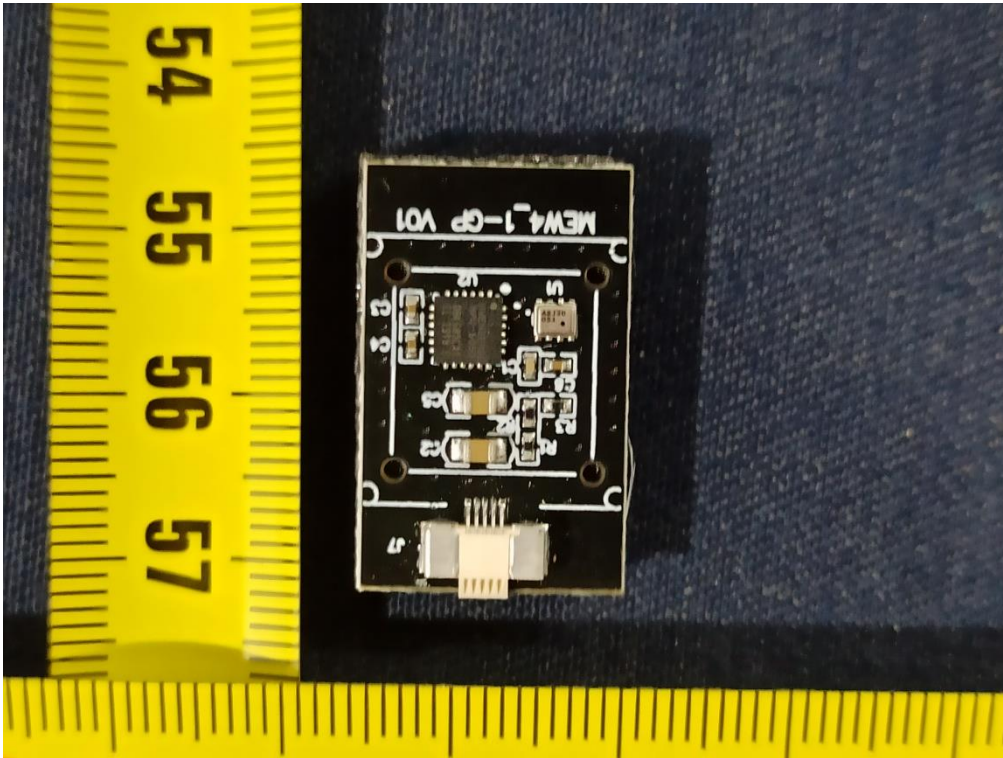

**Appendix II: EUT Internal PHOTOS**

5G WiFi Module: ACC1340

2.4G Module: N76E003AT20

5G WiFi Antenna

2.4G Antenna