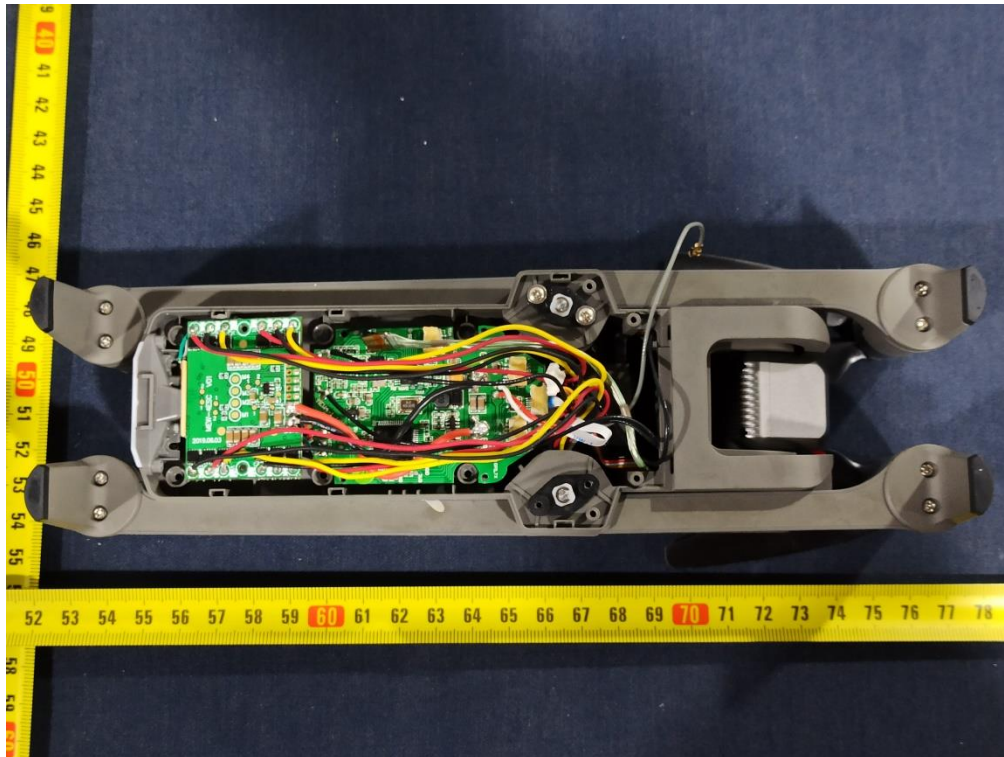

**Appendix II: EUT Internal PHOTOS**

5G WiFi Module: ACC1340

2.4G Module: N76E003AT20

5G WiFi Antenna

2.4G Antenna