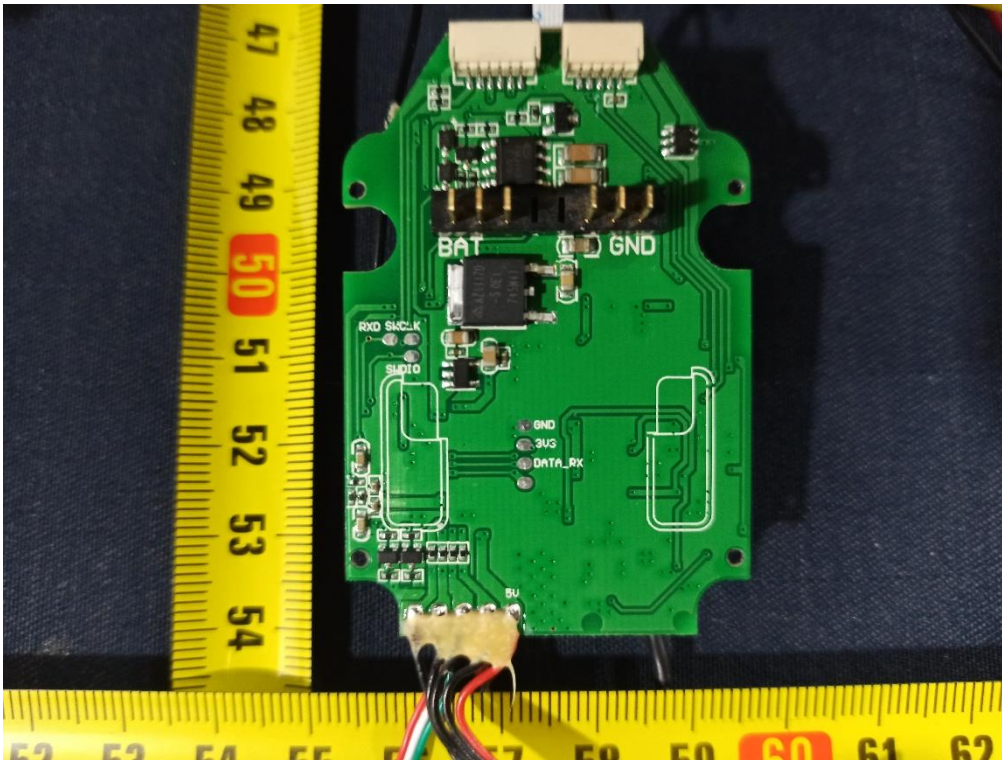

**Appendix II: EUT Internal PHOTOS**

5G WiFi Module: ACC1340

2.4G Module: N76E003AT20

5G WiFi Antenna

2.4G Antenna