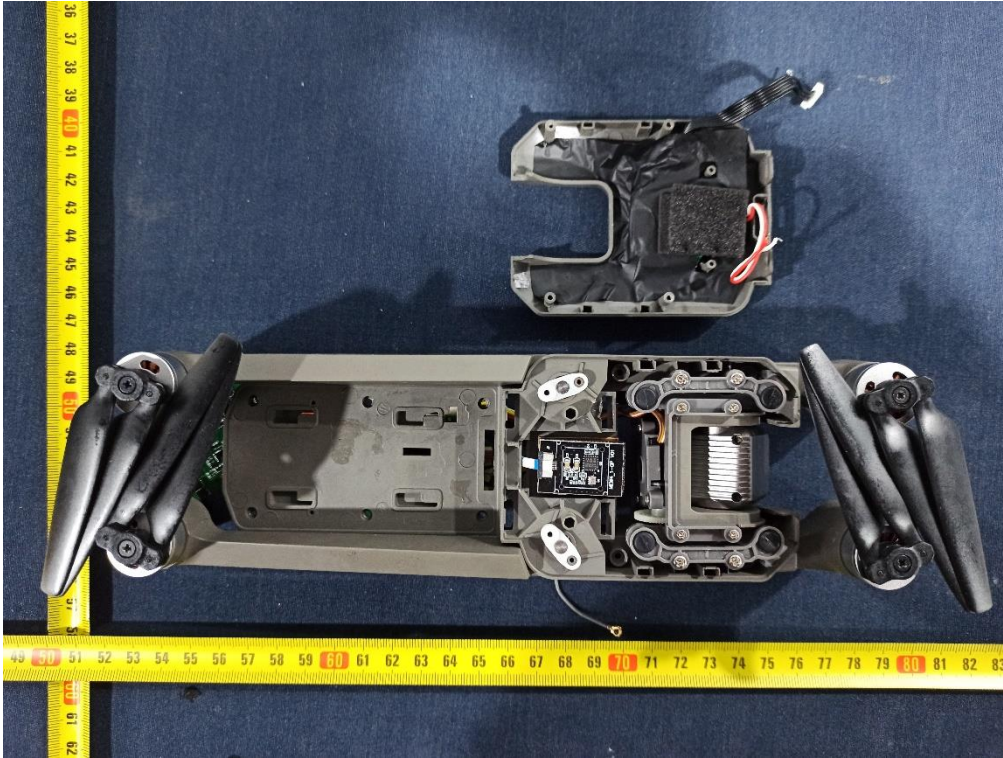

**Appendix II: EUT Internal PHOTOS**

5G WiFi Module: ACC1340

2.4G Module: N76E003AT20

5G WiFi Antenna

2.4G Antenna