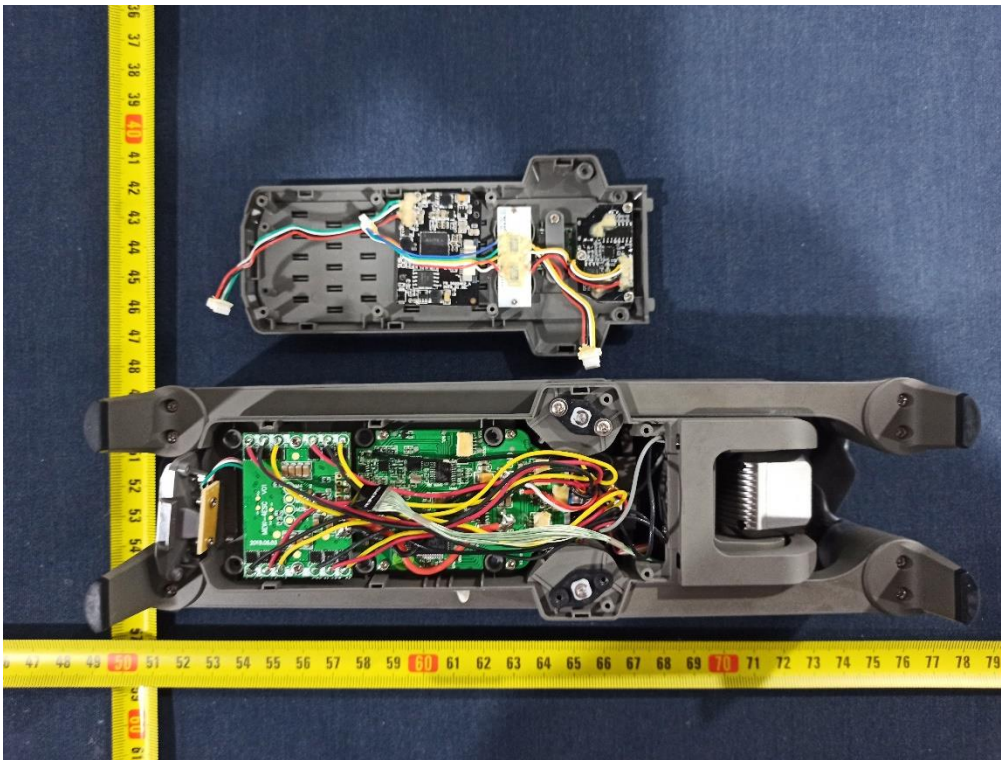

**Appendix II: EUT Internal PHOTOS**

5G WiFi Module: ACC1340

2.4G Module: N76E003AT20

5G WiFi Antenna

2.4G Antenna