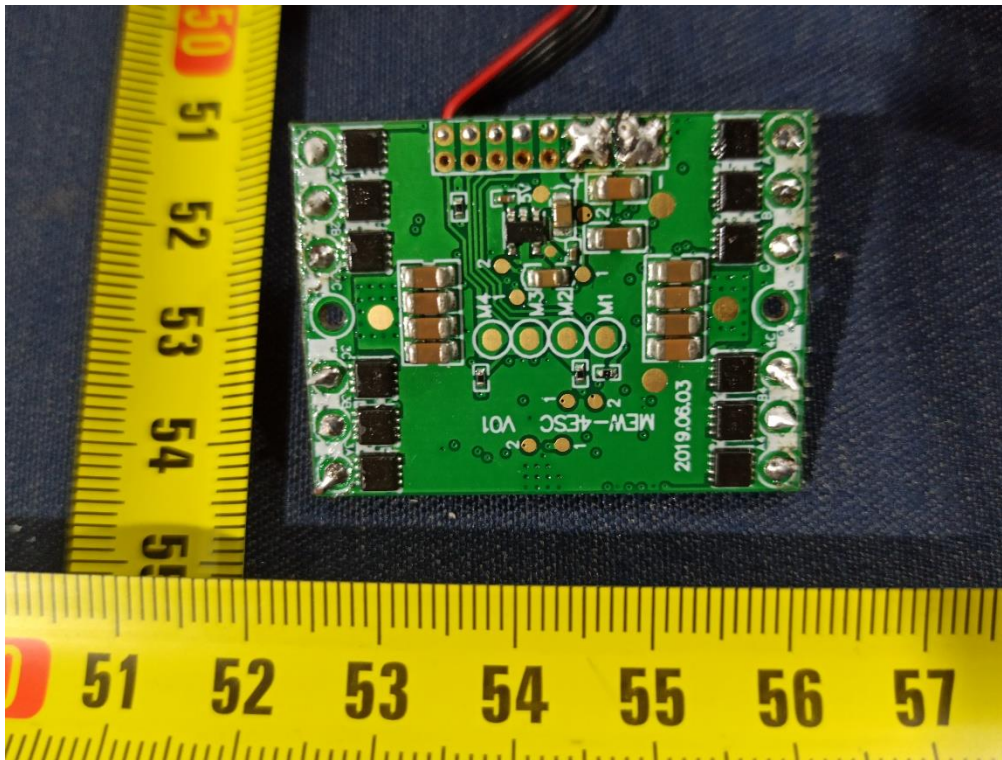

**Appendix II: EUT Internal PHOTOS**

5G WiFi Module: ACC1340

2.4G Module: N76E003AT20

5G WiFi Antenna

2.4G Antenna