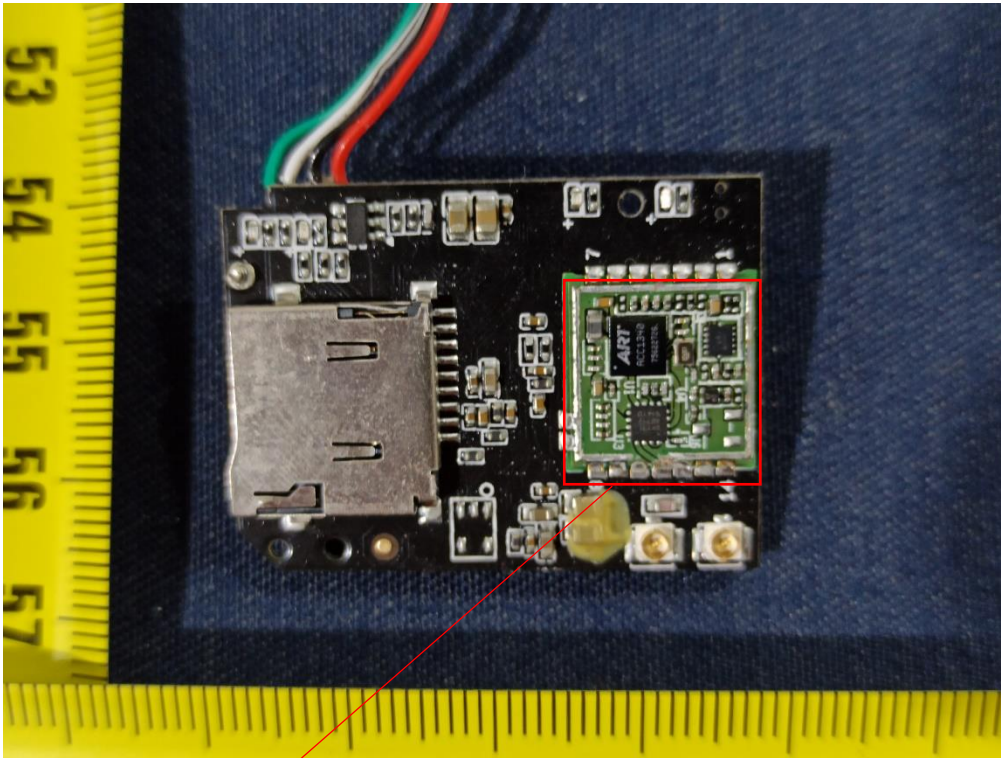

**Appendix II: EUT Internal PHOTOS**

5G WiFi Module: ACC1340

2.4G Module: N76E003AT20

5G WiFi Antenna

2.4G Antenna