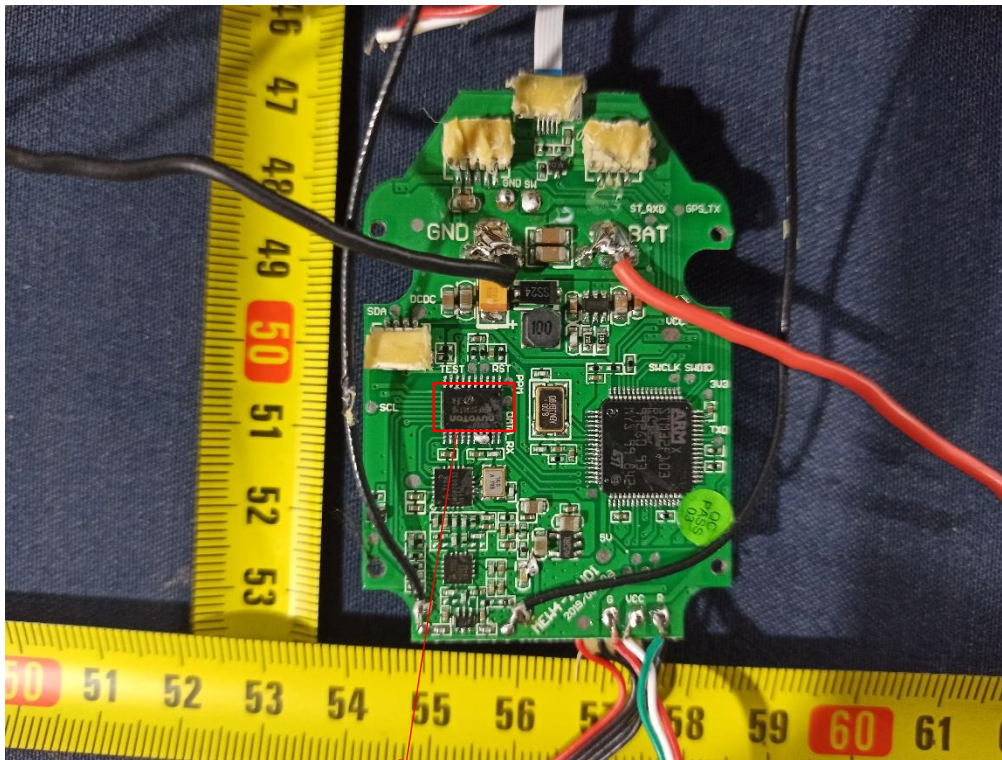

**Appendix II: EUT Internal PHOTOS**

5G WiFi Module: ACC1340

2.4G Module: N76E003AT20

5G WiFi Antenna

2.4G Antenna