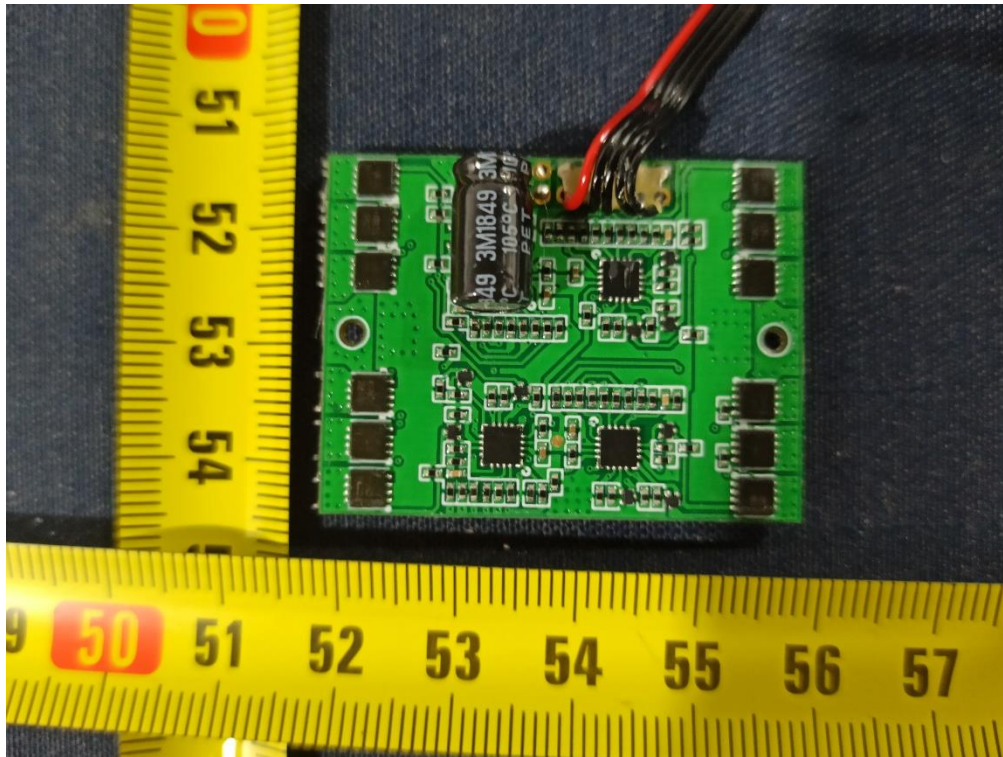

**Appendix II: EUT Internal PHOTOS**

5G WiFi Module: ACC1340

2.4G Module: N76E003AT20

5G WiFi Antenna

2.4G Antenna