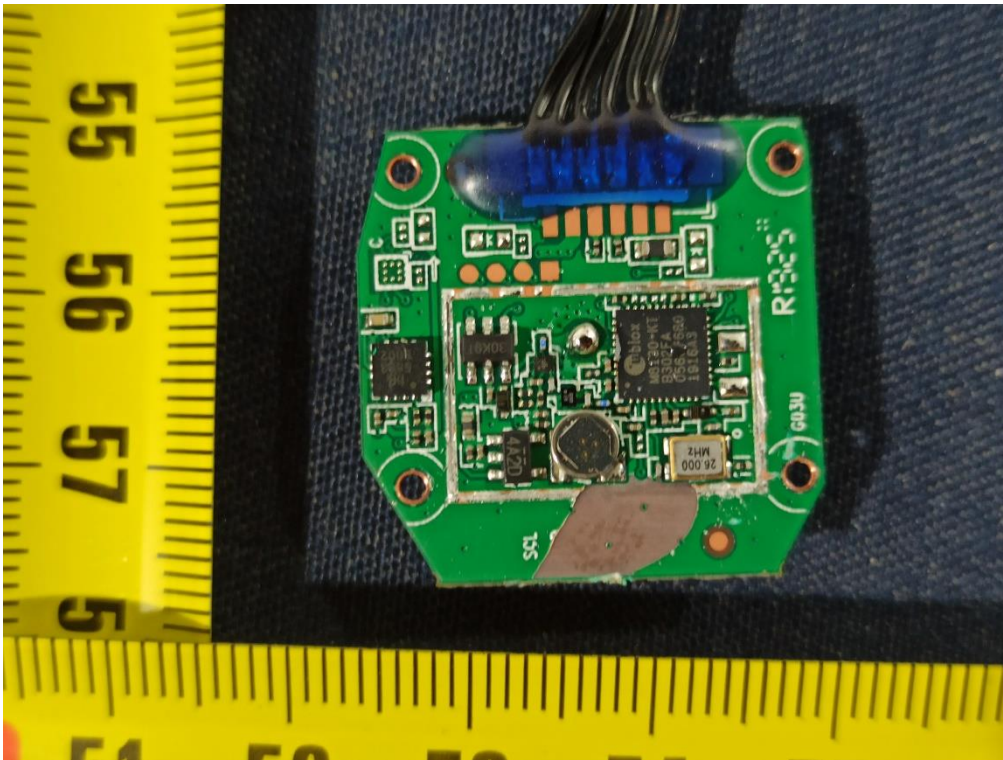

**Appendix II: EUT Internal PHOTOS**

5G WiFi Module: ACC1340

2.4G Module: N76E003AT20

5G WiFi Antenna

2.4G Antenna