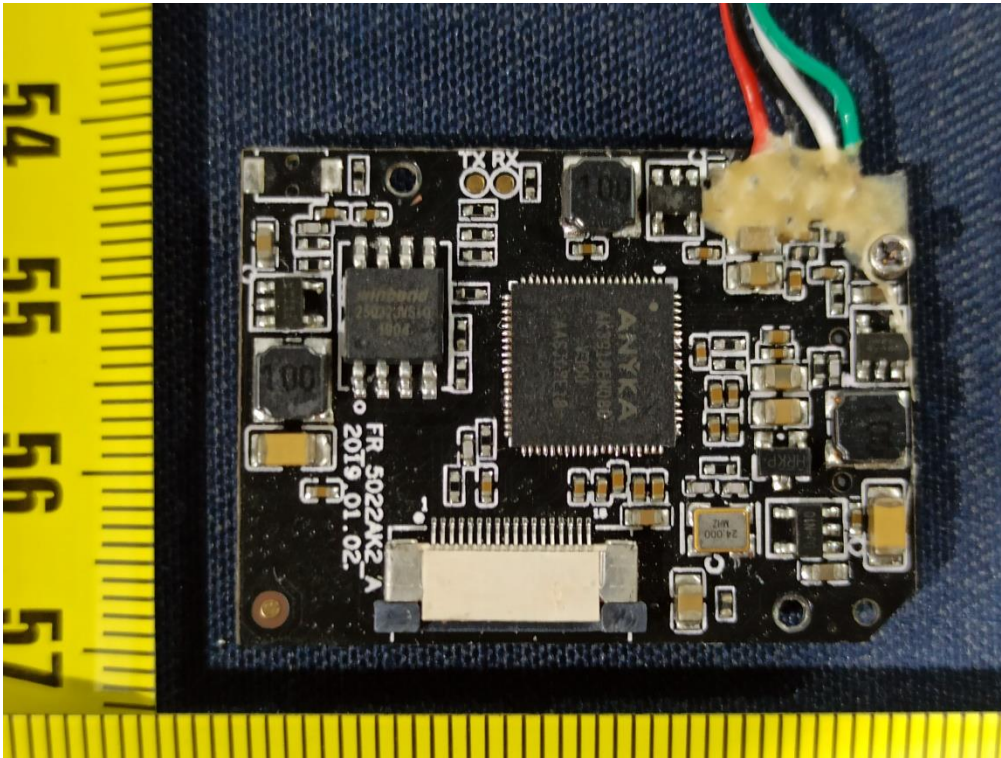

**Appendix II: EUT Internal PHOTOS**

5G WiFi Module: ACC1340

2.4G Module: N76E003AT20

5G WiFi Antenna

2.4G Antenna