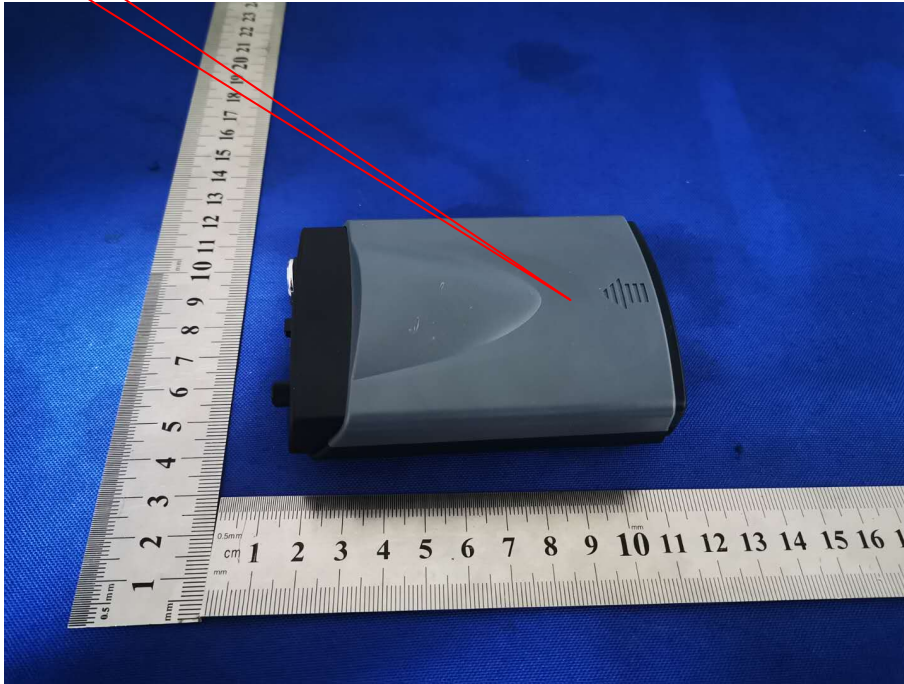

Label
Location

Model: MIC-U2
FCC ID: 2AHU8-MICU2