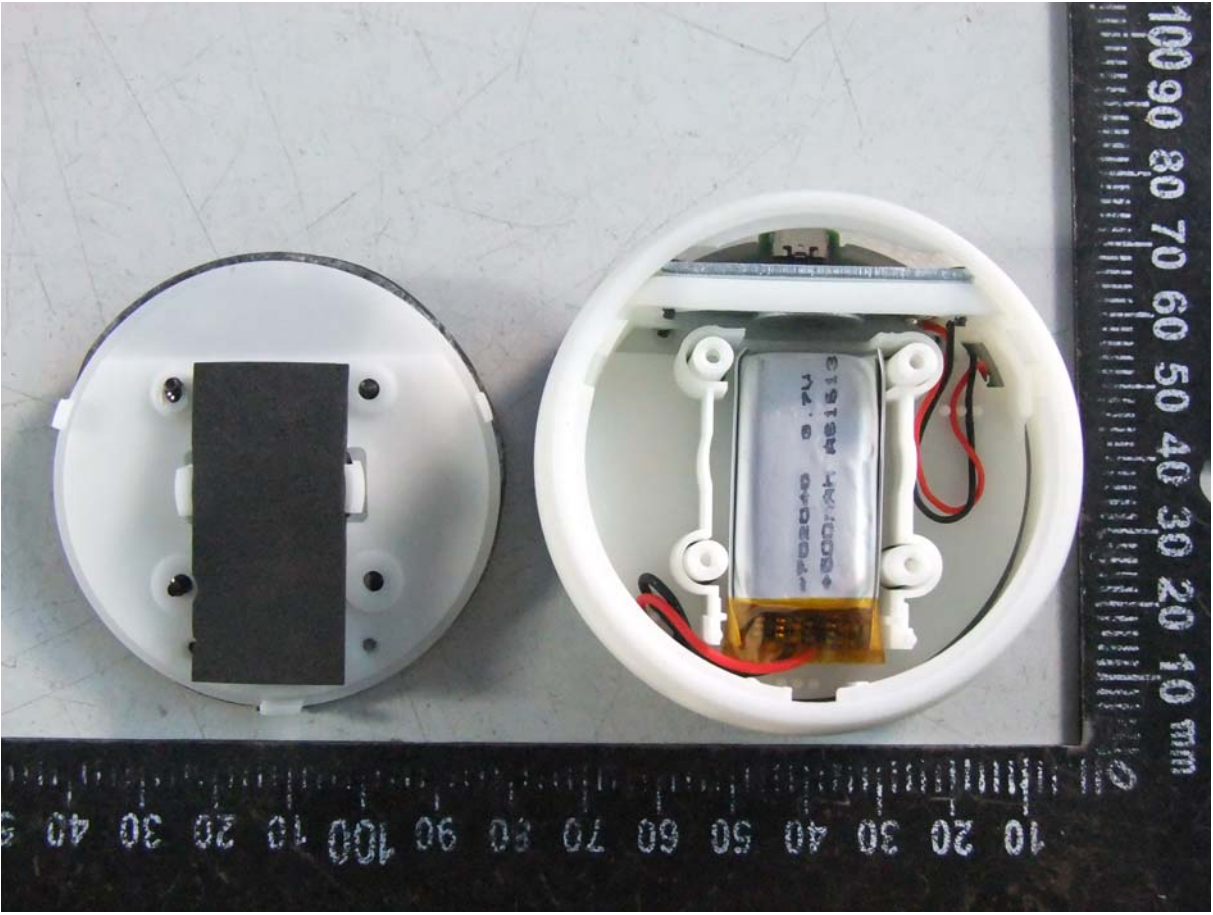

Internal Photo

Antenna

0401-013

ALPIE BEAGLE