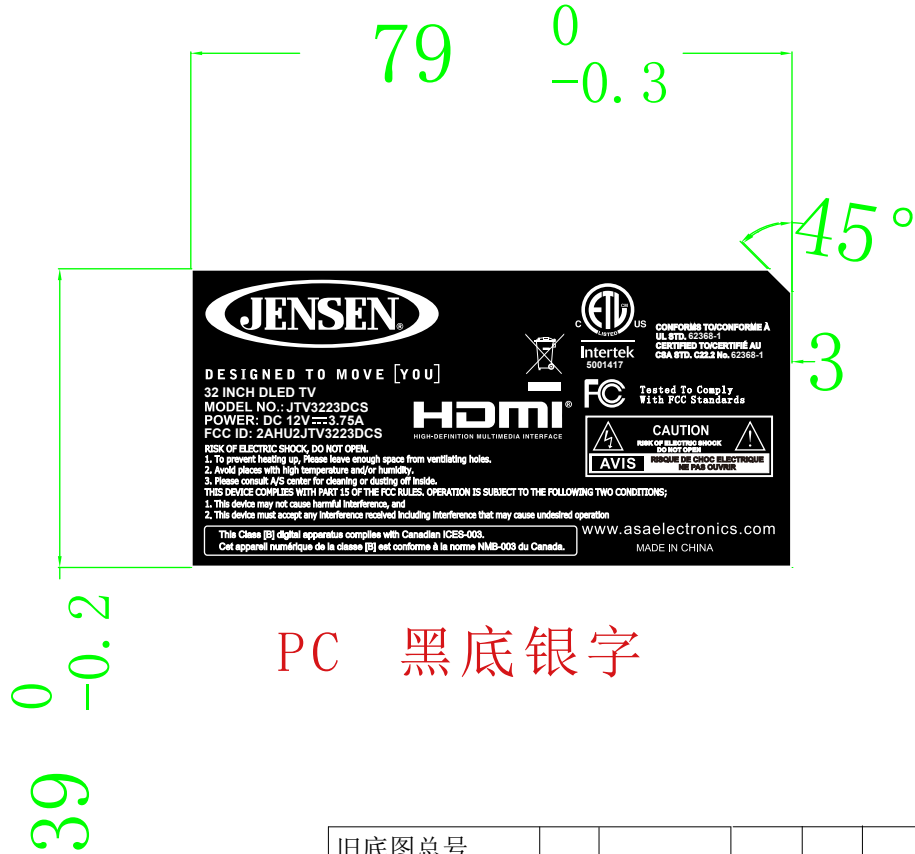

FCC ID LABEL:

Label Location:

PC 黑底银字

旧底图总号						JTV3223DCS后铭牌	GKB8.807.3676			
							等级	标记	重量	比例
	更改 标记	数量	更改单号	签名	日期					
底图总号	设计	庄海龙 2024-3-15								
	审核									
	工艺									
日期	签名						第 1 张	共 1 张		
	标准化									
	批准									