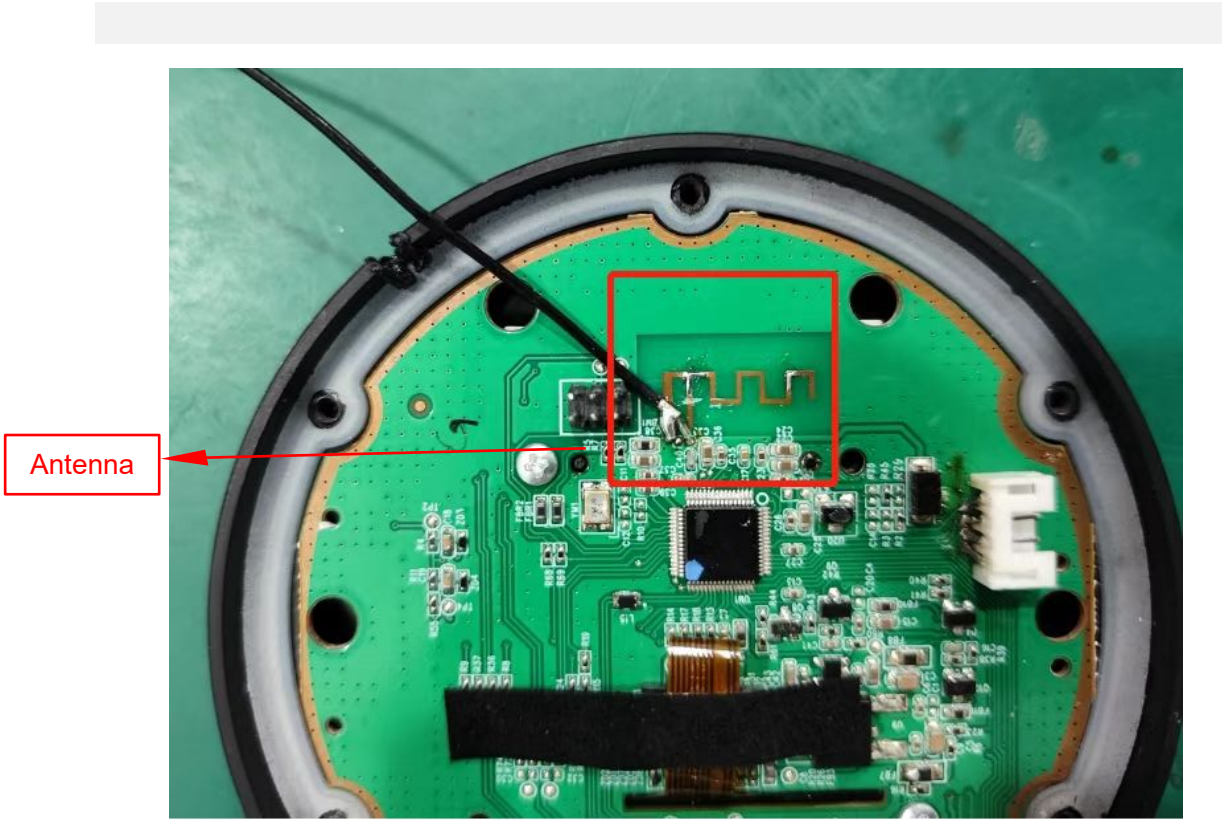

EUT PHOTO

11.5mm