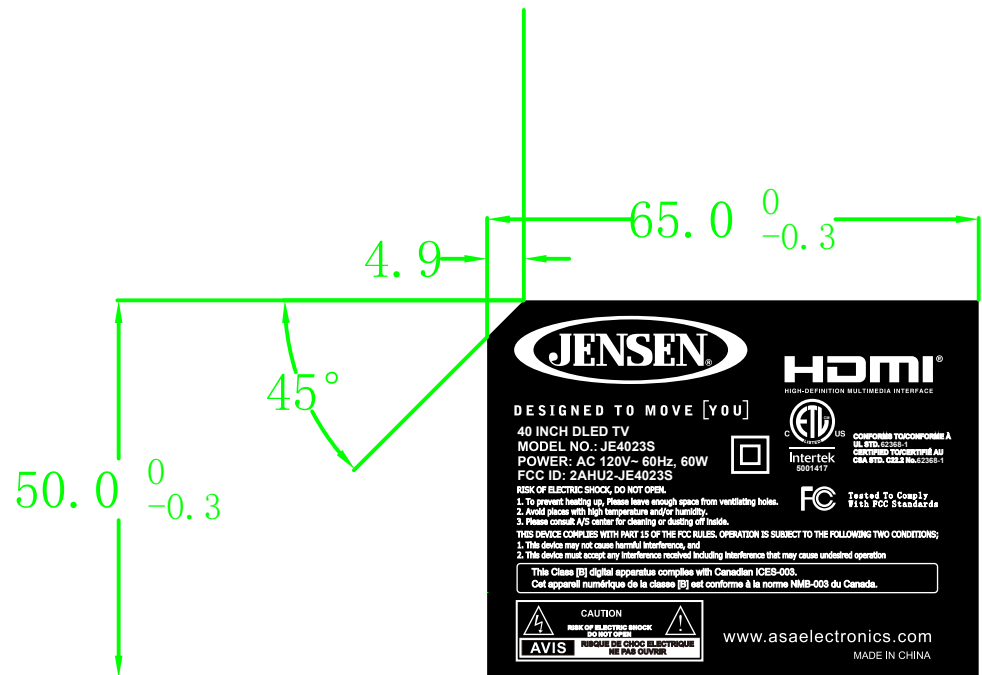

Label Location:

PC 黑底银字

旧底图总号						JE4023S后铭牌	GKB8.807.3692			
										等级
	更改 标记	数量	更改单号	签名	日期					
底图总号	设计		庄海龙	2023-2-2						
	审核									
	工艺									
日期	签名						第 1 张	共 1 张		
	标准化									
	批准									