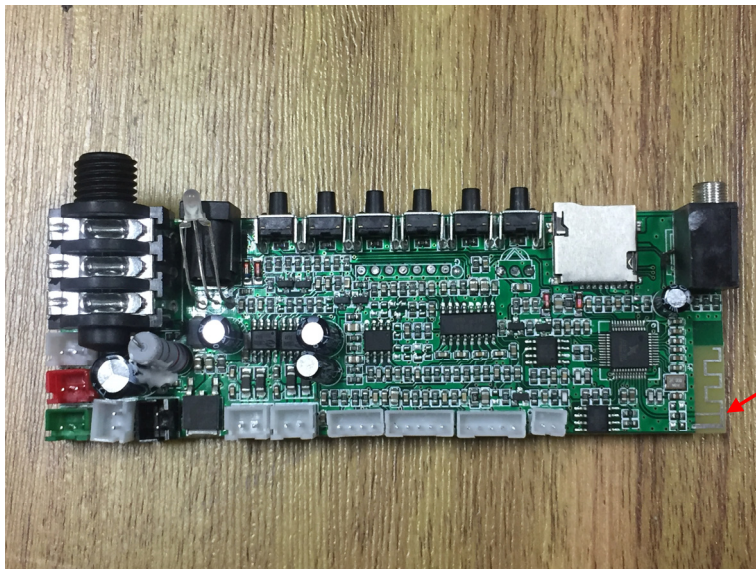

Model:NDS-1209

BT Antenna