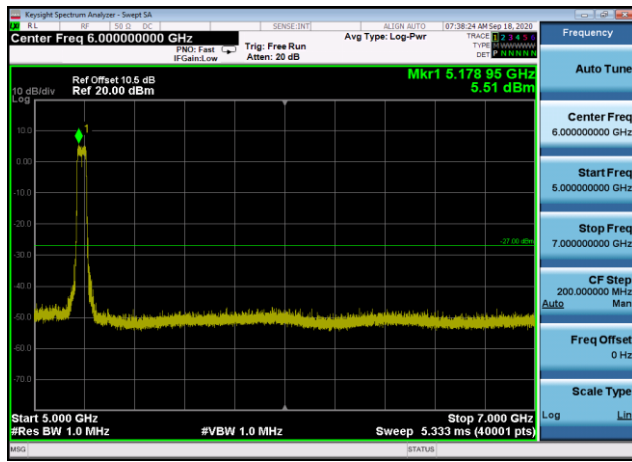

U-NII-1 ,Plot 3,5000MHz~7000MHz-802.1
1n(40MHz),5190MHz,Ant1