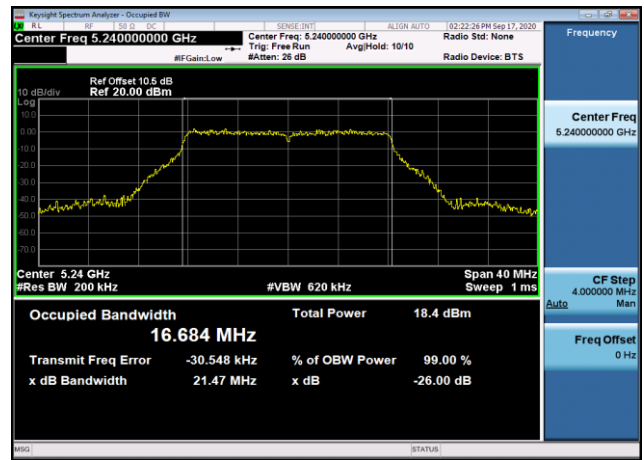

U-NII-1 26dB Bandwidth-802.11n(40MHz)
,5230MHz,Ant1

U-NII-1 26dB Bandwidth-802.11a(20MHz)
,5180MHz,Ant1

U-NII-1 26dB Bandwidth-802.11a(20MHz)
,5220MHz,Ant1

U-NII-1 26dB Bandwidth-802.11a(20MHz)
,5240MHz,Ant1