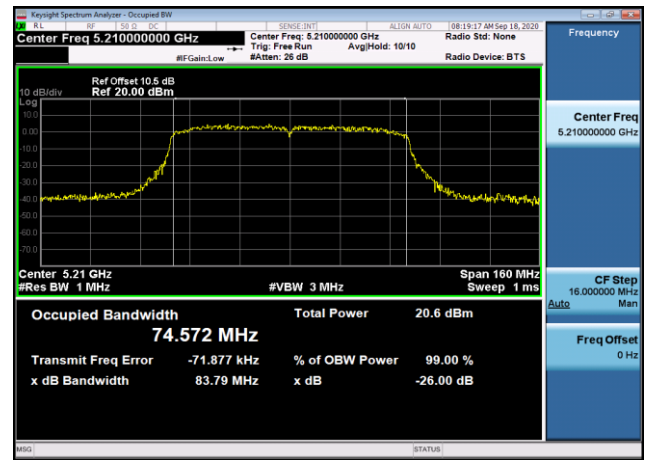

U-NII-1 26dB Bandwidth-802.11ac(40MHz),5230MHz,Ant1

U-NII-1 26dB Bandwidth-802.11ac(80MHz),5210MHz,Ant1