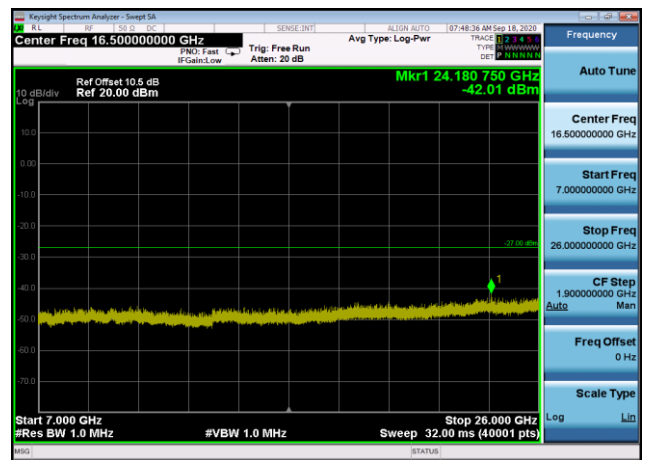

U-NII-1 ,Plot 4,7000MHz~26000MHz-802.
11n(40MHz),5230MHz,Ant1