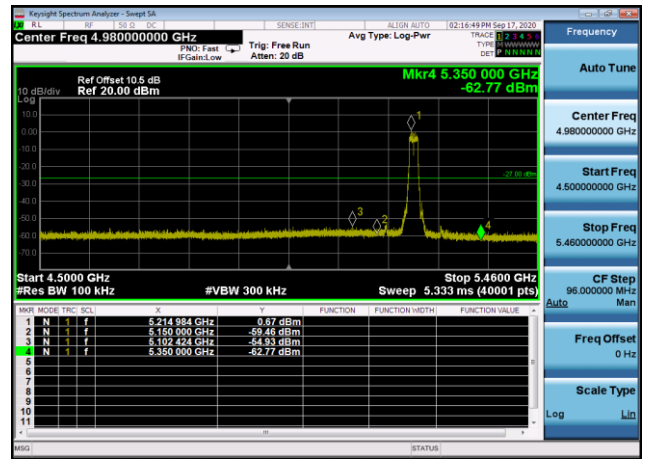

U-NII-1 ,Plot 1,Band Edge-802.11a(20M Hz),5220MHz,Ant1