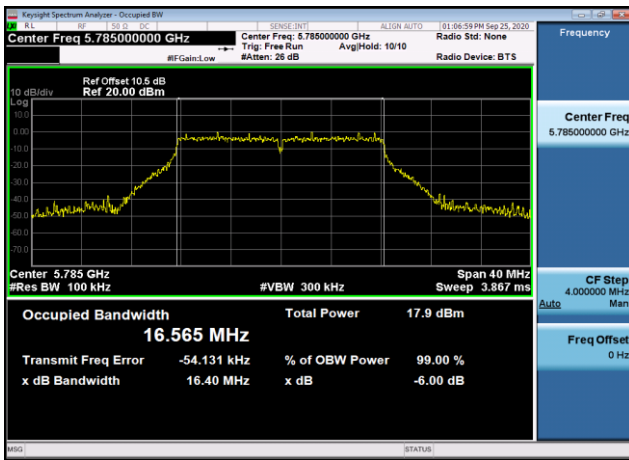

U-NII-3 6dB Bandwidth-802.11a(20MHz)
,5785MHz,Ant1