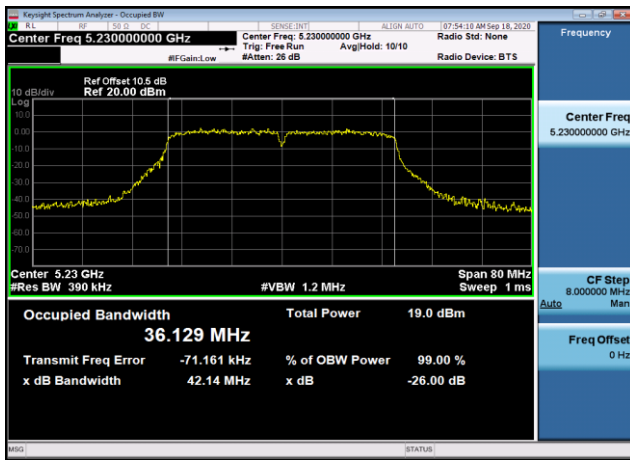

U-NII-1 26dB Bandwidth-802.11ac(40MHz),5230MHz,Ant1

U-NII-1 26dB Bandwidth-802.11ac(80MHz),5210MHz,Ant1