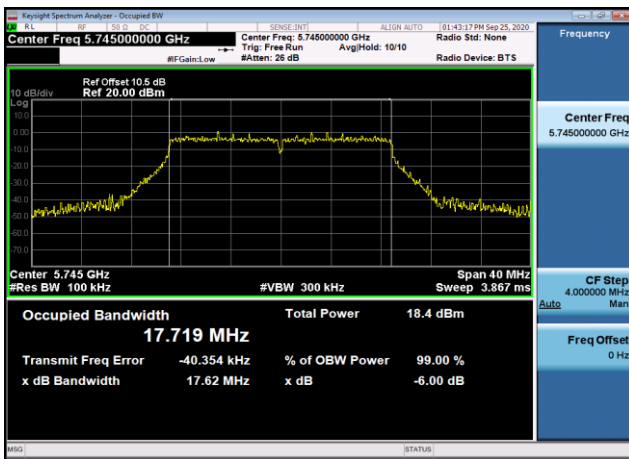

Test Plots

U-NII-3 6dB Bandwidth-802.11n(20MHz)
,5745MHz,Ant1