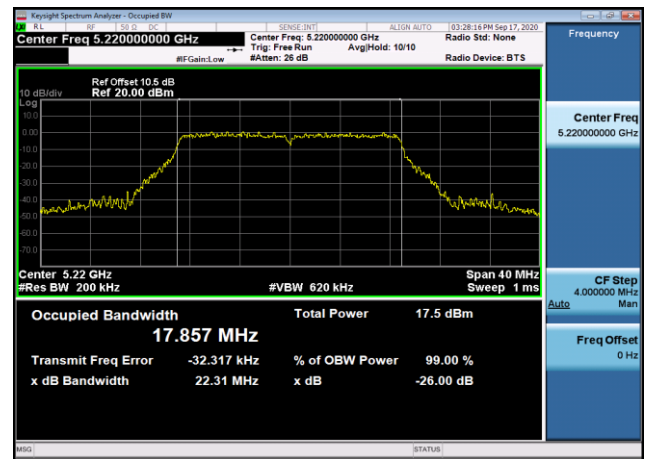

Test Plots

U-NII-1 26dB Bandwidth-802.11n(20MHz)
,5180MHz,Ant1

U-NII-1 26dB Bandwidth-802.11n(20MHz)
,5220MHz,Ant1

U-NII-1 26dB Bandwidth-802.11n(20MHz)
,5240MHz,Ant1

U-NII-1 26dB Bandwidth-802.11n(40MHz)
,5190MHz,Ant1