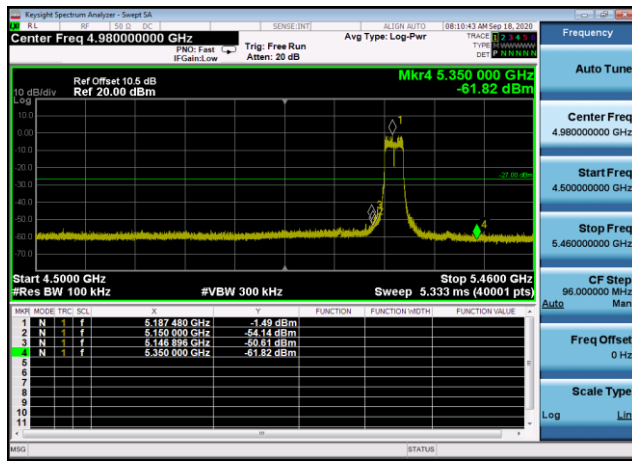

U-NII-1 ,Plot 1,Band Edge-802.11ac(40 MHz),5190MHz,Ant1