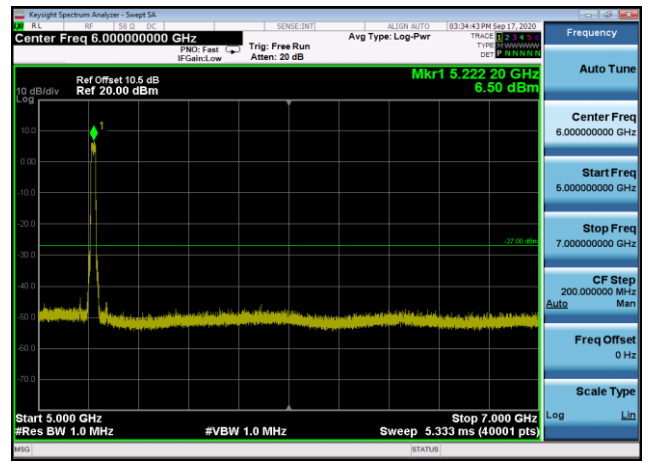

U-NII-1 ,Plot 3,5000MHz~7000MHz-802.1
1n(20MHz),5220MHz,Ant1