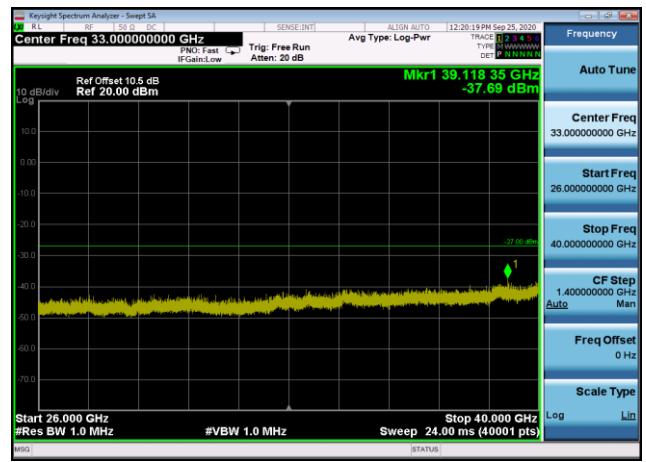

U-NII-1 ,Plot 2,26000MHz~40000MHz-802.11n(20MHz),5240MHz,Ant1