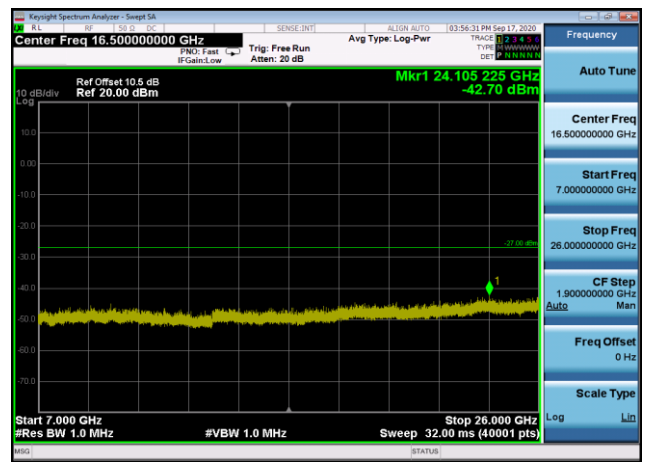

U-NII-1 ,Plot 4,7000MHz~26000MHz-802.
11n(20MHz),5240MHz,Ant1