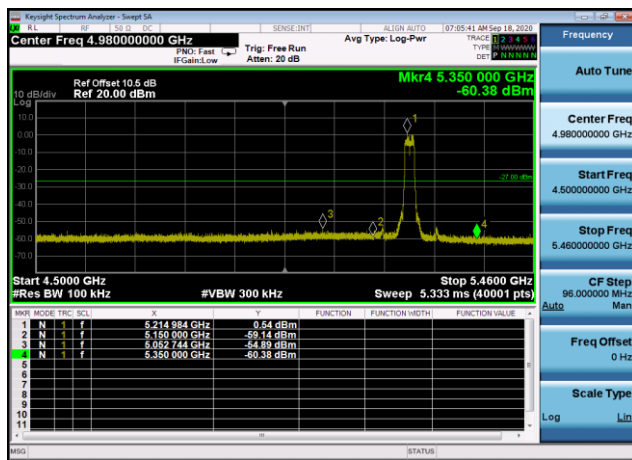

U-NII-1 ,Plot 2,26000MHz~40000MHz-802.11n(40MHz),5230MHz,Ant1

U-NII-1 ,Plot 1,Band Edge-802.11a(20M Hz),5240MHz,Ant1

U-NII-1 ,Plot 1,Band Edge-802.11a(20M Hz),5220MHz,Ant1

U-NII-1 ,Plot 1,Band Edge-802.11a(20 MHz),5220MHz,Ant1