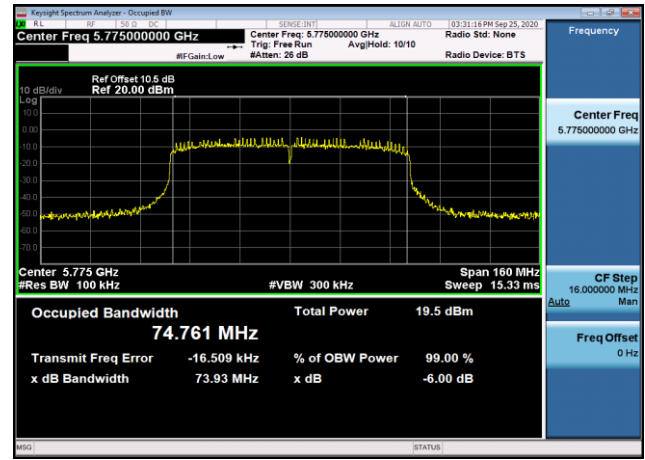

U-NII-3 6dB Bandwidth-802.11ac(40MHz)
,5795MHz,Ant1

U-NII-3 6dB Bandwidth-802.11ac(80MHz)
,5775MHz,Ant1