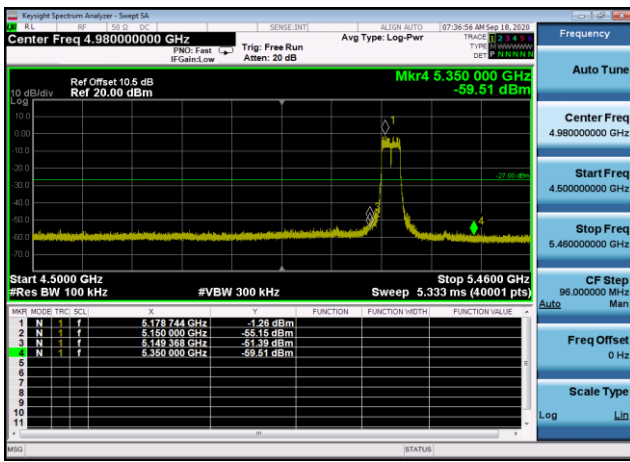

U-NII-1 ,Plot 1,Band Edge-802.11n(40M Hz),5190MHz,Ant1