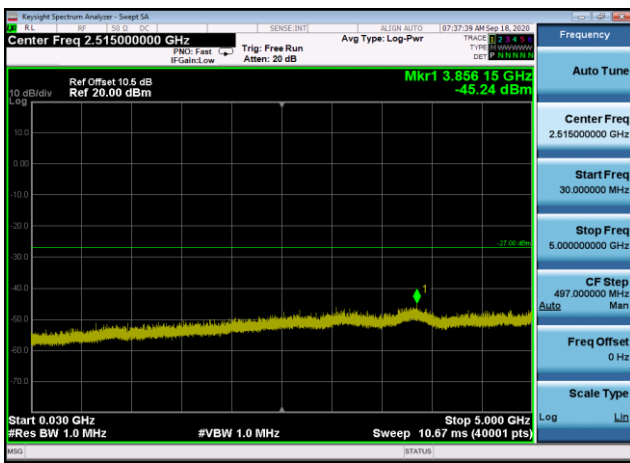

U-NII-1 ,Plot 2,30MHz~5000MHz-802.11n (40MHz),5190MHz,Ant1

U-NII-1 ,Plot 2,30MHz~5000MHz-802.11n (40MHz),5190MHz,Ant1