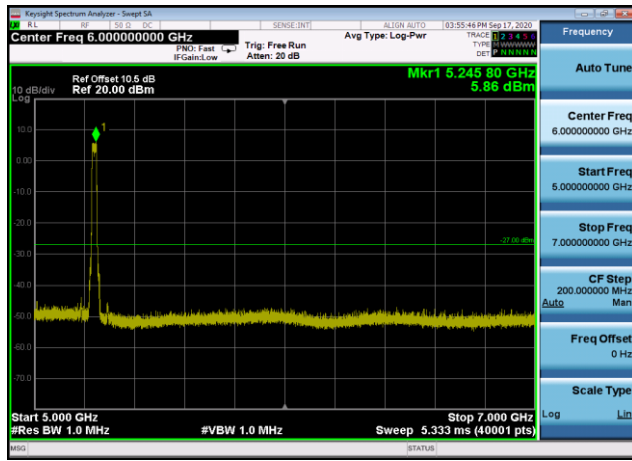

U-NII-1 ,Plot 3,5000MHz~7000MHz-802.1
1n(20MHz),5240MHz,Ant1