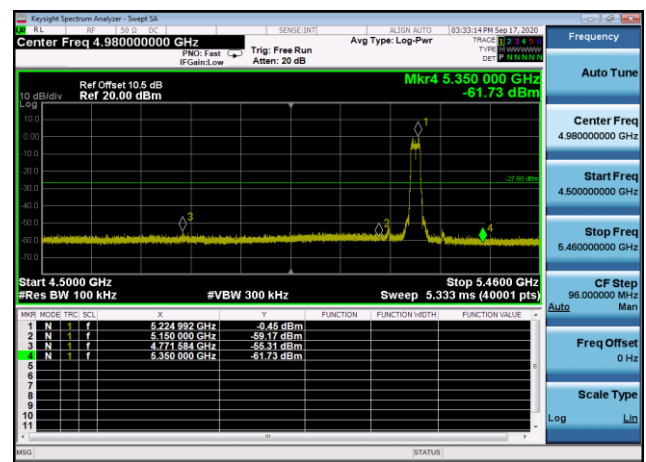

U-NII-1 ,Plot 1,Band Edge-802.11n(20M Hz),5220MHz,Ant1