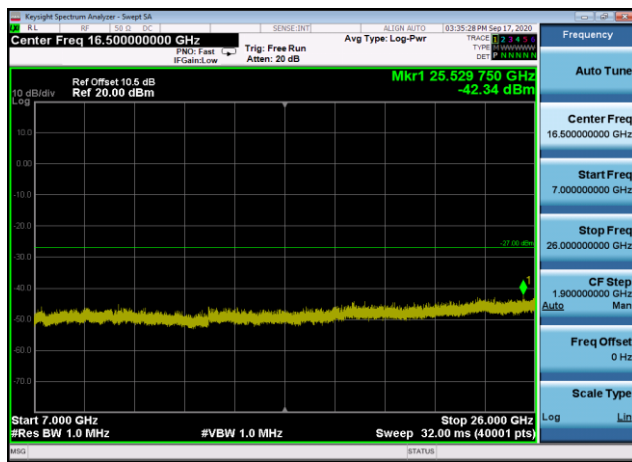

U-NII-1 ,Plot 3,5000MHz~7000MHz-802.1
1n(20MHz),5220MHz,Ant1

U-NII-1 ,Plot 3,5000MHz~7000MHz-802.1
1n(20MHz),5240MHz,Ant1

U-NII-1 ,Plot 4,7000MHz~26000MHz-802.
11n(20MHz),5180MHz,Ant1

U-NII-1 ,Plot 4,7000MHz~26000MHz-802.
11n(20MHz),5220MHz,Ant1