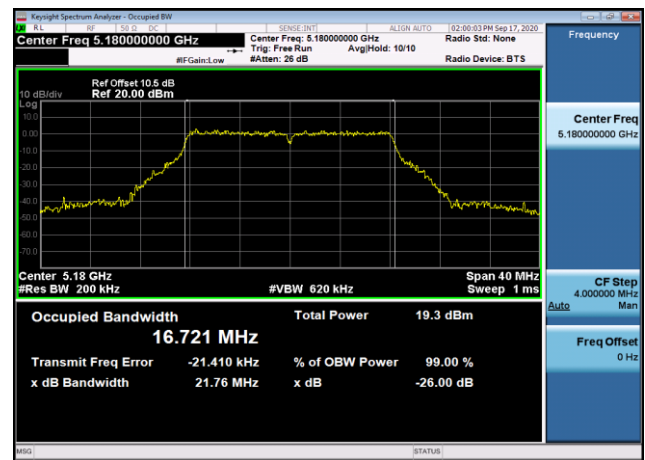

U-NII-1 26dB Bandwidth-802.11a(20MHz)
,5180MHz,Ant1