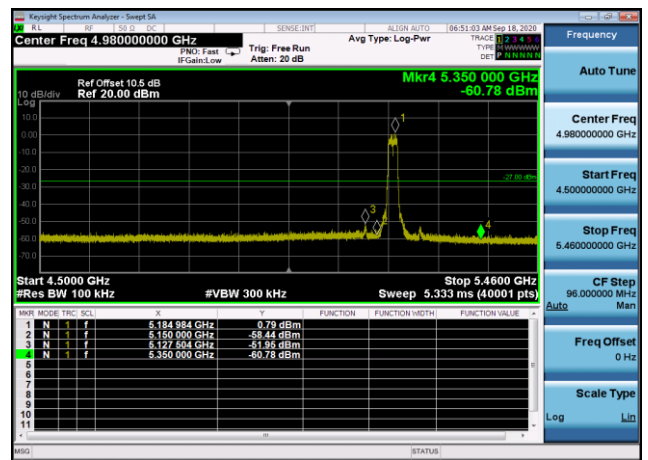

U-NII-1 ,Plot 1,Band Edge-802.11a(20 MHz),5180MHz,Ant1