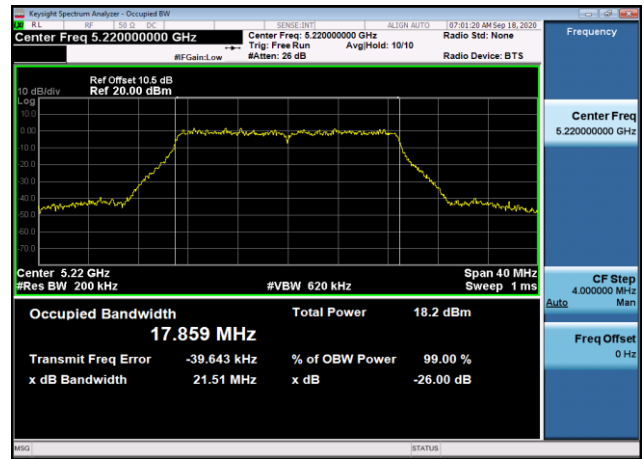

U-NII-1 26dB Bandwidth-802.11ac(20MHz)
,5220MHz,Ant1