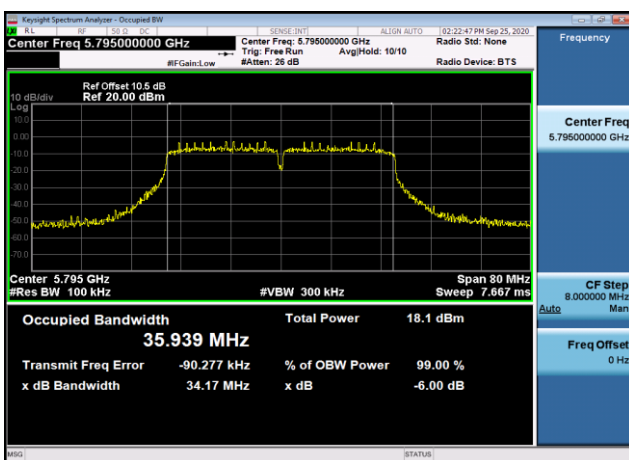

U-NII-3 6dB Bandwidth-802.11n(40MHz)
,5795MHz,Ant1