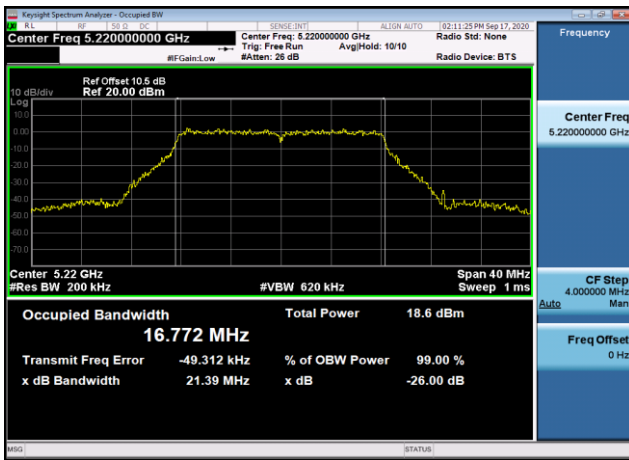

U-NII-1 26dB Bandwidth-802.11a(20MHz)
,5220MHz,Ant1