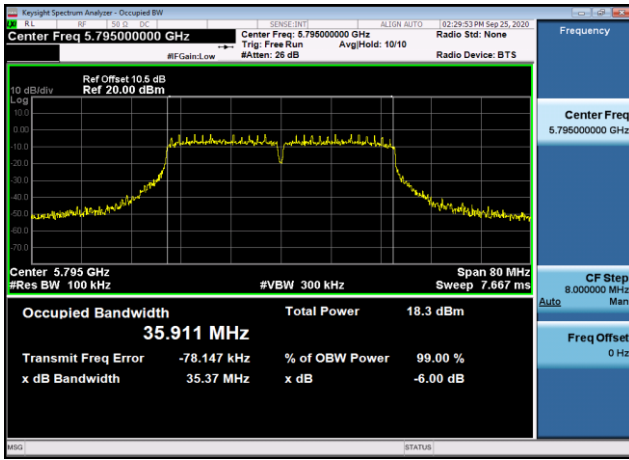

U-NII-3 6dB Bandwidth-802.11ac(40MHz)
,5795MHz,Ant1

U-NII-3 6dB Bandwidth-802.11ac(80MHz)
,5775MHz,Ant1