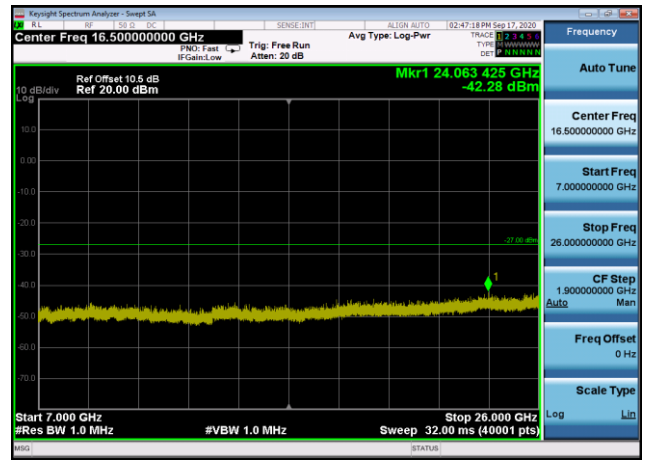

U-NII-1 ,Plot 4,7000MHz~26000MHz-802.
11n(20MHz),5180MHz,Ant1