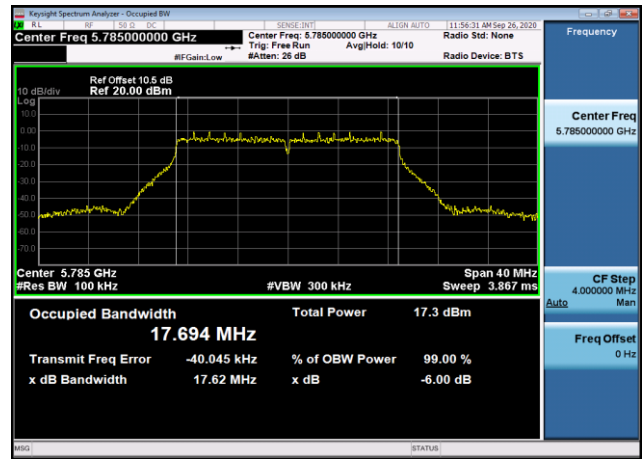

U-NII-3 6dB Bandwidth-802.11ac(20MHz)
,5785MHz,Ant1