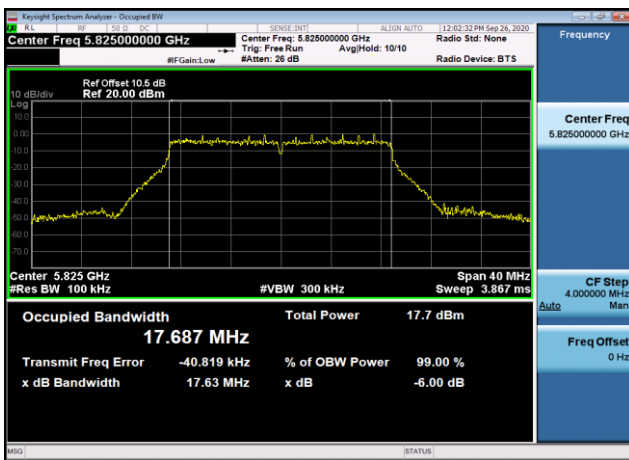

U-NII-3 6dB Bandwidth-802.11ac(20MHz)
,5825MHz,Ant1