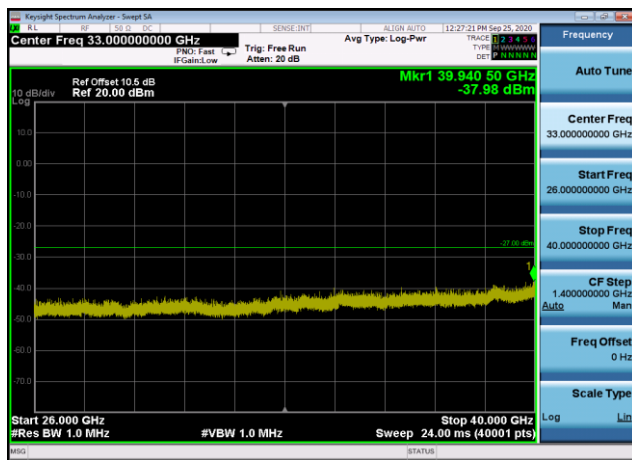

U-NII-1 ,Plot 2,26000MHz~40000MHz-802
.11n(40MHz),5190MHz,Ant1