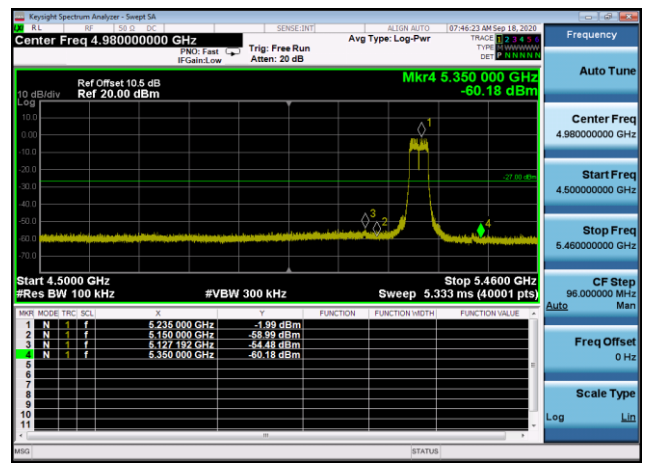

U-NII-1 ,Plot 2,26000MHz~40000MHz-802.11n(20MHz),5240MHz,Ant1

U-NII-1 ,Plot 2,30MHz~5000MHz-802.11n (40MHz),5190MHz,Ant1

U-NII-1 ,Plot 1,Band Edge-802.11n(40M Hz),5230MHz,Ant1

U-NII-1 ,Plot 2,30MHz~5000MHz-802.11n (40MHz),5190MHz,Ant1