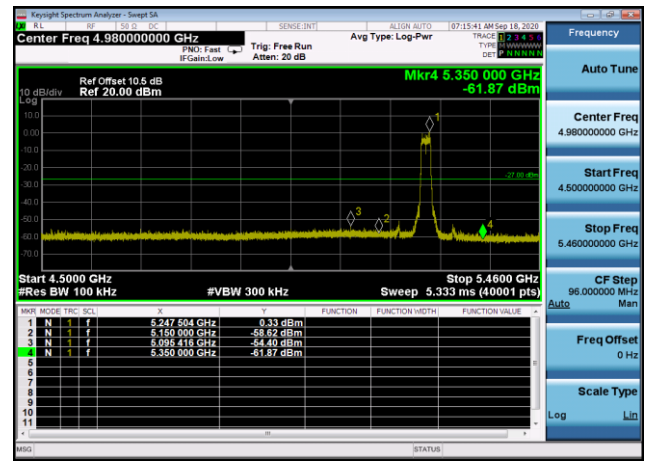

U-NII-1 ,Plot 1,Band Edge-802.11ac(20 MHz),5240MHz,Ant1