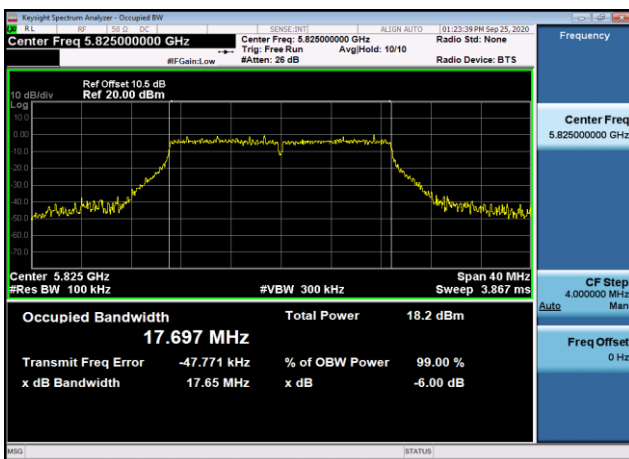

Test Plots

U-NII-3 6dB Bandwidth-802.11n(20MHz)
,5745MHz,Ant1

U-NII-3 6dB Bandwidth-802.11n(20MHz)
,5785MHz,Ant1

U-NII-3 6dB Bandwidth-802.11n(20MHz)
,5825MHz,Ant1

U-NII-3 6dB Bandwidth-802.11n(40MHz)
,5755MHz,Ant1