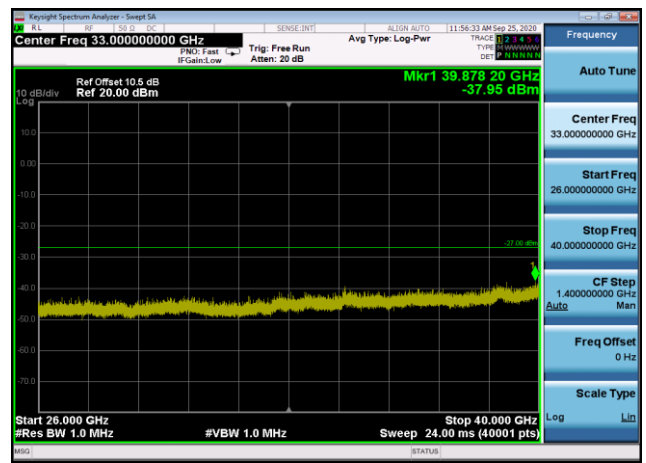

U-NII-1 ,Plot 4,7000MHz~26000MHz-802.
11n(20MHz),5240MHz,Ant1

U-NII-1 ,Plot 2,26000MHz~40000MHz-802
.11n(20MHz),5220MHz,Ant1

U-NII-1 ,Plot 2,26000MHz~40000MHz-802
.11n(20MHz),5180MHz,Ant1

U-NII-1 ,Plot 1,Band Edge-802.11n(40M Hz),5190MHz,Ant1