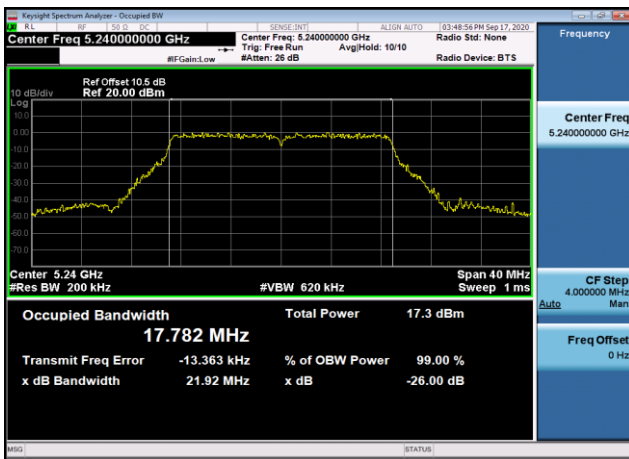

Test Plots

U-NII-1 26dB Bandwidth-802.11n(20MHz)
,5180MHz,Ant1

U-NII-1 26dB Bandwidth-802.11n(20MHz)
,5220MHz,Ant1

U-NII-1 26dB Bandwidth-802.11n(20MHz)
,5240MHz,Ant1

U-NII-1 26dB Bandwidth-802.11n(40MHz)
,5190MHz,Ant1

U-NII-1 26dB Bandwidth-802.11n(40MHz)
,5230MHz,Ant1

U-NII-1 26dB Bandwidth-802.11a(20MHz)
,5180MHz,Ant1

U-NII-1 26dB Bandwidth-802.11a(20MHz)
,5220MHz,Ant1

U-NII-1 26dB Bandwidth-802.11a(20MHz)
,5240MHz,Ant1