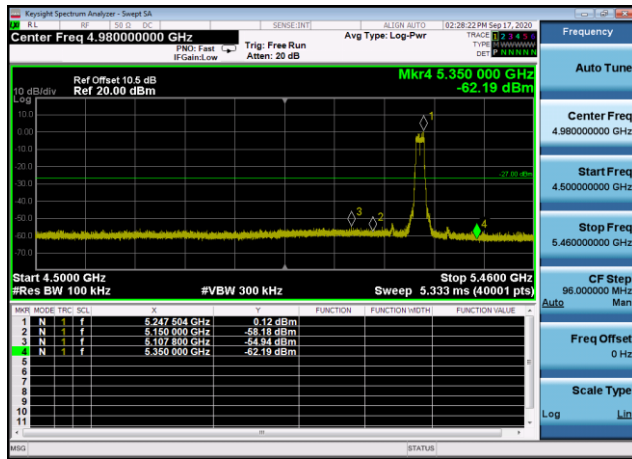

U-NII-1 ,Plot 1,Band Edge-802.11a(20M Hz),5240MHz,Ant1