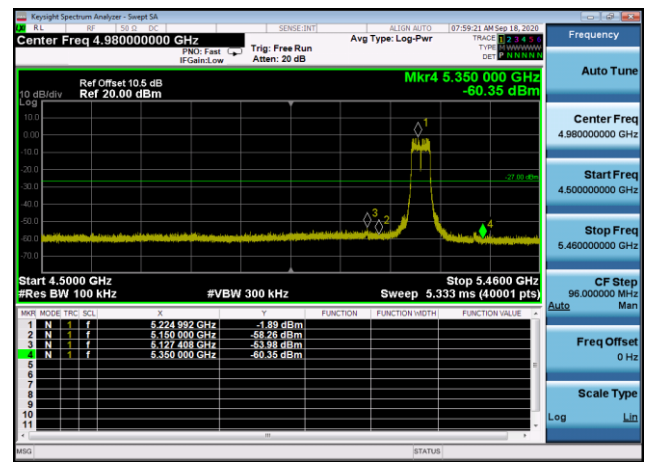

U-NII-1 ,Plot 1,Band Edge-802.11ac(40 MHz),5230MHz,Ant1