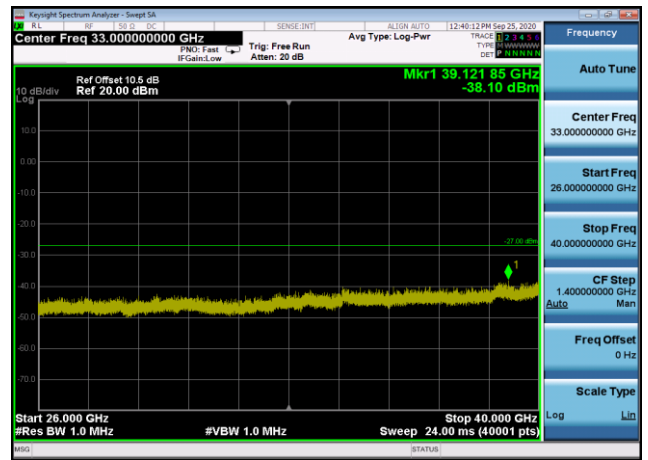

U-NII-1 ,Plot 2,26000MHz~40000MHz-802.11n(40MHz),5230MHz,Ant1