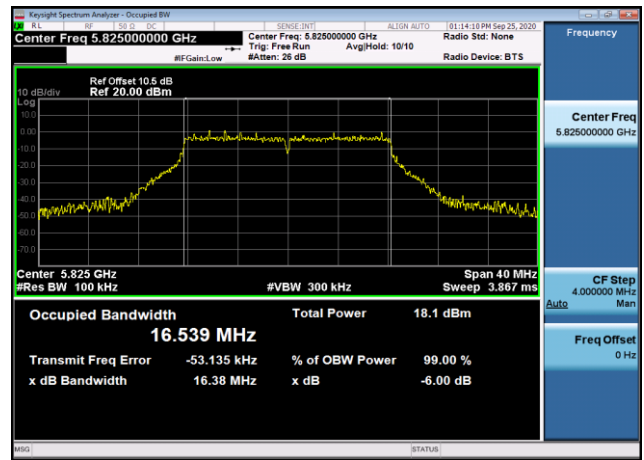

U-NII-3 6dB Bandwidth-802.11n(40MHz)
,5795MHz,Ant1

U-NII-3 6dB Bandwidth-802.11a(20MHz)
,5745MHz,Ant1

U-NII-3 6dB Bandwidth-802.11a(20MHz)
,5785MHz,Ant1

U-NII-3 6dB Bandwidth-802.11a(20MHz)
,5825MHz,Ant1