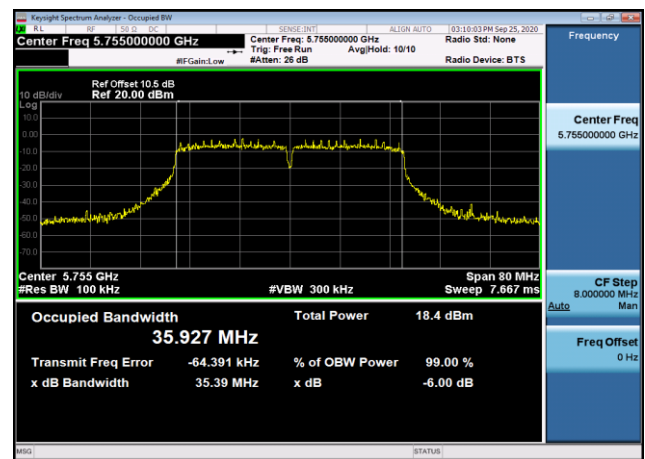

Test Plots

U-NII-3 6dB Bandwidth-802.11n(20MHz)
,5745MHz,Ant1

U-NII-3 6dB Bandwidth-802.11n(20MHz)
,5785MHz,Ant1

U-NII-3 6dB Bandwidth-802.11n(20MHz)
,5825MHz,Ant1

U-NII-3 6dB Bandwidth-802.11n(40MHz)
,5755MHz,Ant1