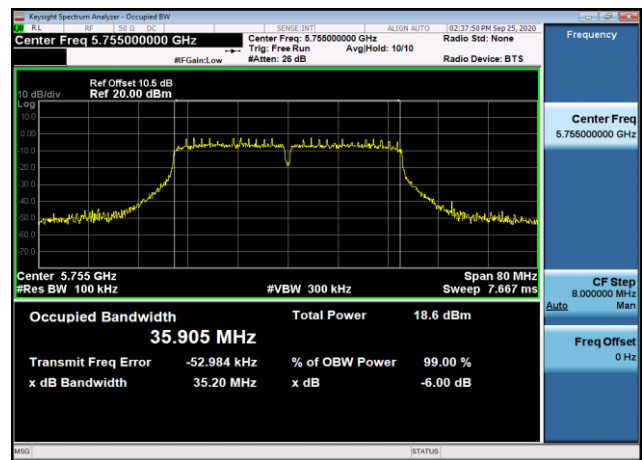

U-NII-3 6dB Bandwidth-802.11ac(20MHz)
,5745MHz,Ant1

U-NII-3 6dB Bandwidth-802.11ac(20MHz)
,5785MHz,Ant1

U-NII-3 6dB Bandwidth-802.11ac(20MHz)
,5825MHz,Ant1

U-NII-3 6dB Bandwidth-802.11ac(40MHz)
,5755MHz,Ant1