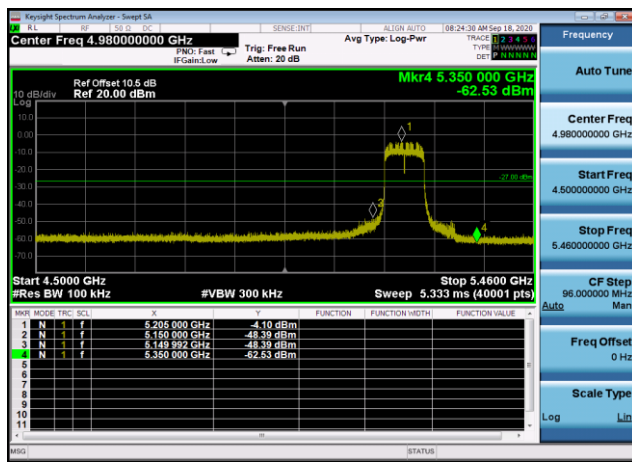

U-NII-1 ,Plot 1,Band Edge-802.11a(20 MHz),5180MHz,Ant1

U-NII-1 ,Plot 1,Band Edge-802.11ac(40 MHz),5190MHz,Ant1

U-NII-1 ,Plot 1,Band Edge-802.11ac(20 MHz),5240MHz,Ant1

U-NII-1 ,Plot 1,Band Edge-802.11ac(80 MHz),5210MHz,Ant1