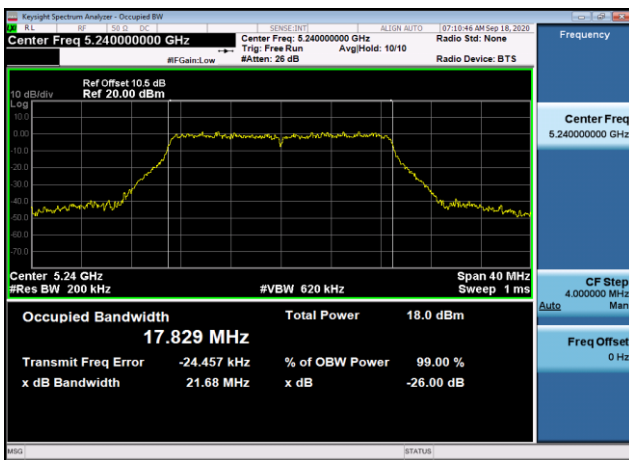

U-NII-1 26dB Bandwidth-802.11ac(20MHz)
,5240MHz,Ant1