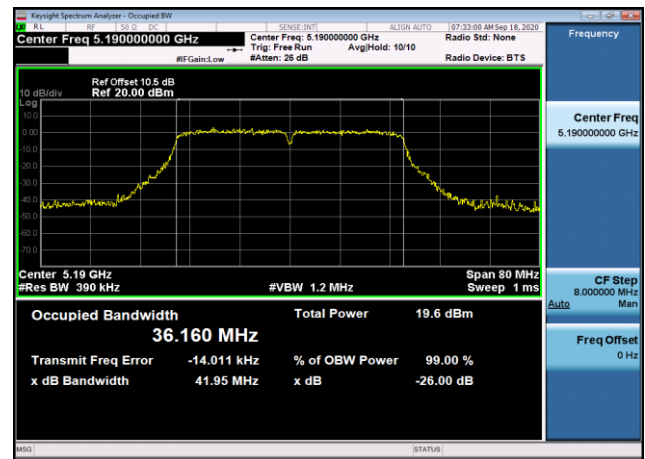

Test Plots

U-NII-1 26dB Bandwidth-802.11n(20MHz)
,5180MHz,Ant1

U-NII-1 26dB Bandwidth-802.11n(20MHz)
,5220MHz,Ant1

U-NII-1 26dB Bandwidth-802.11n(20MHz)
,5240MHz,Ant1

U-NII-1 26dB Bandwidth-802.11n(40MHz)
,5190MHz,Ant1