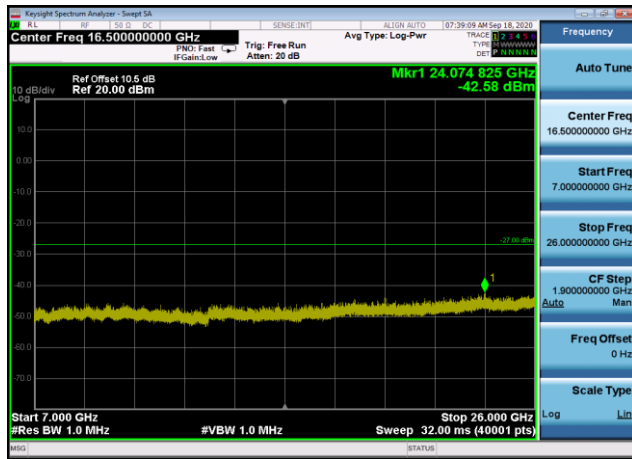

U-NII-1 ,Plot 1,Band Edge-802.11n(40M Hz),5230MHz,Ant1

U-NII-1 ,Plot 3,5000MHz~7000MHz-802.1
1n(40MHz),5190MHz,Ant1

U-NII-1 ,Plot 2,30MHz~5000MHz-802.11n
(40MHz),5230MHz,Ant1

U-NII-1 ,Plot 4,7000MHz~26000MHz-802.
11n(40MHz),5190MHz,Ant1