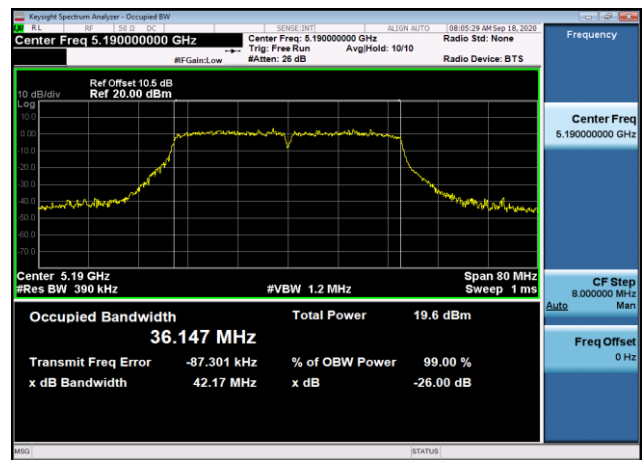

U-NII-1 26dB Bandwidth-802.11ac(20MHz)
,5180MHz,Ant1

U-NII-1 26dB Bandwidth-802.11ac(20MHz)
,5220MHz,Ant1

U-NII-1 26dB Bandwidth-802.11ac(20MHz)
,5240MHz,Ant1

U-NII-1 26dB Bandwidth-802.11ac(40MHz)
,5190MHz,Ant1