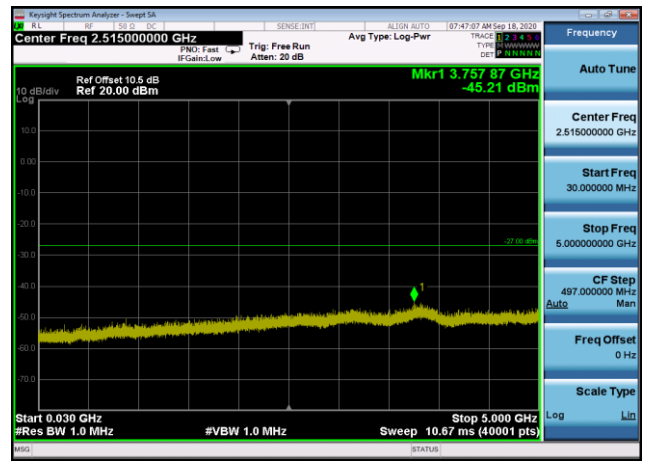

U-NII-1 ,Plot 2,30MHz~5000MHz-802.11n
(40MHz),5230MHz,Ant1