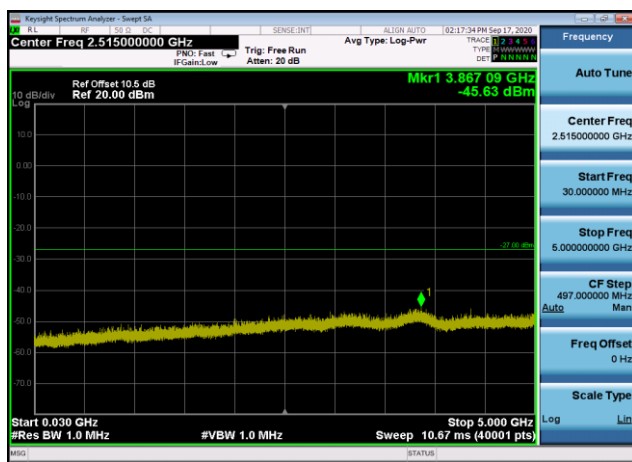

U-NII-1 ,Plot 2,30MHz~5000MHz-802.11a (20MHz),5220MHz,Ant1