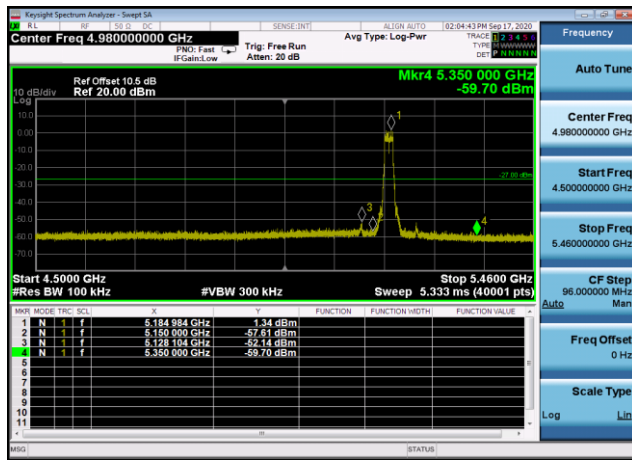

U-NII-1 ,Plot 3,5000MHz~7000MHz-802.1
1n(40MHz),5230MHz,Ant1

U-NII-1 ,Plot 2,26000MHz~40000MHz-802
.11n(40MHz),5190MHz,Ant1

U-NII-1 ,Plot 4,7000MHz~26000MHz-802.
11n(40MHz),5230MHz,Ant1

U-NII-1 ,Plot 1,Band Edge-802.11a(20M Hz),5180MHz,Ant1