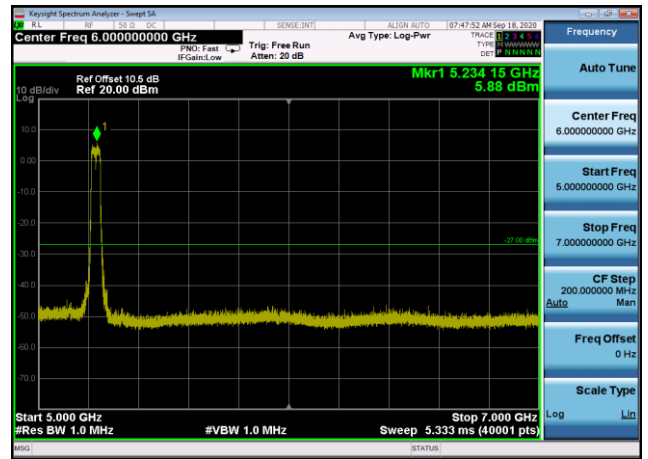

U-NII-1 ,Plot 3,5000MHz~7000MHz-802.1
1n(40MHz),5230MHz,Ant1