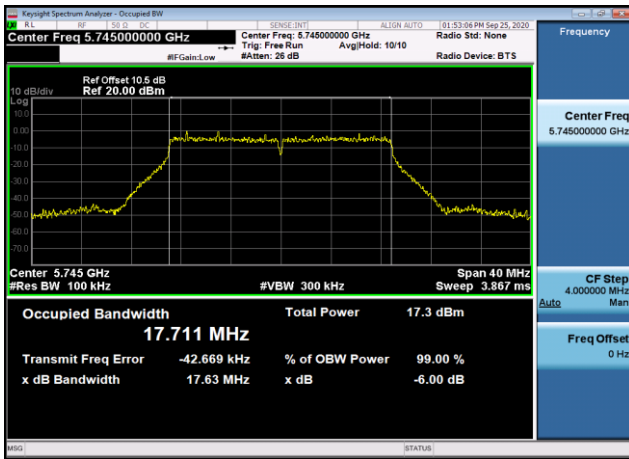

U-NII-3 6dB Bandwidth-802.11ac(20MHz)
,5745MHz,Ant1