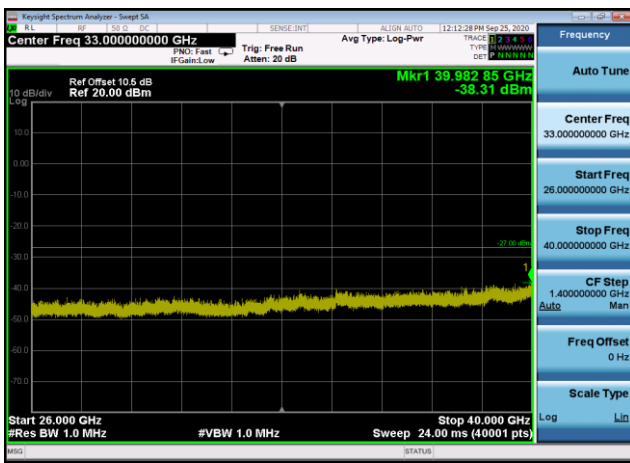

U-NII-1 ,Plot 4,7000MHz~26000MHz-802.
11n(20MHz),5240MHz,Ant1

U-NII-1 ,Plot 2,26000MHz~40000MHz-802
.11n(20MHz),5220MHz,Ant1

U-NII-1 ,Plot 2,26000MHz~40000MHz-802
.11n(20MHz),5180MHz,Ant1

U-NII-1 ,Plot 1,Band Edge-802.11n(40M Hz),5190MHz,Ant1