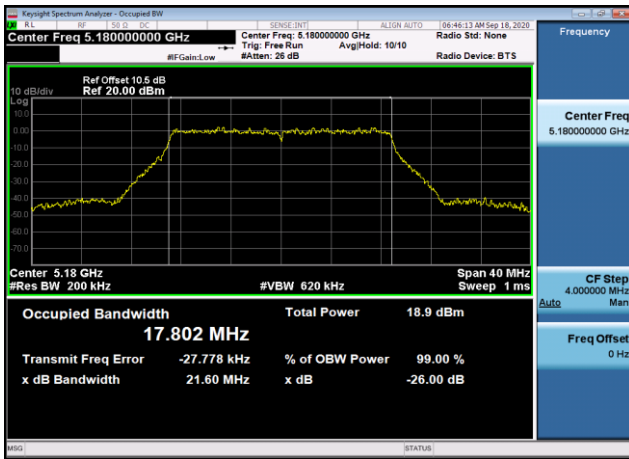

U-NII-1 26dB Bandwidth-802.11ac(20MHz)
,5180MHz,Ant1