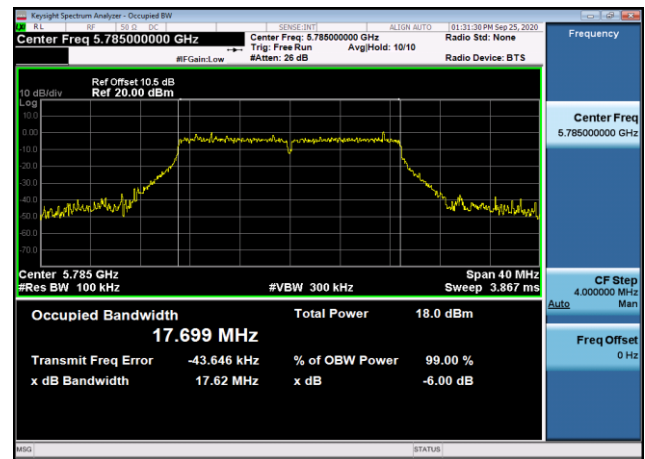

U-NII-3 6dB Bandwidth-802.11n(20MHz)
,5785MHz,Ant1