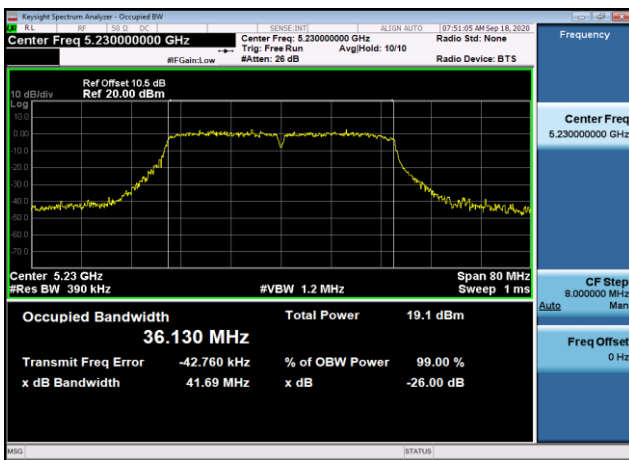

U-NII-1 26dB Bandwidth-802.11n(40MHz)
,5230MHz,Ant1