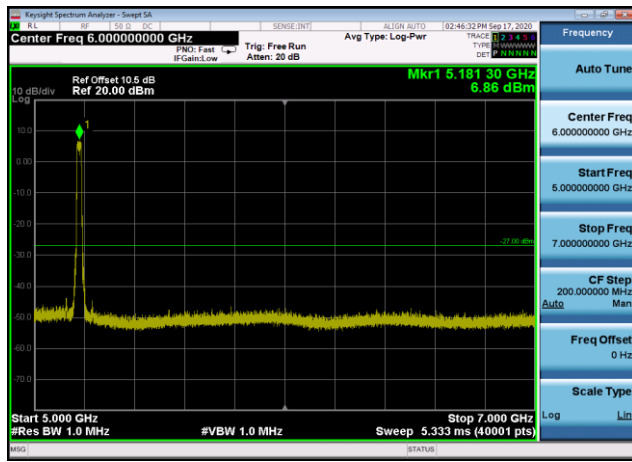

U-NII-1 ,Plot 2,30MHz~5000MHz-802.11n (20MHz),5180MHz,Ant1

U-NII-1 ,Plot 2,30MHz~5000MHz-802.11n (20MHz),5220MHz,Ant1

U-NII-1 ,Plot 2,30MHz~5000MHz-802.11n (20MHz),5240MHz,Ant1

U-NII-1 ,Plot 3,5000MHz~7000MHz-802.1
1n(20MHz),5180MHz,Ant1