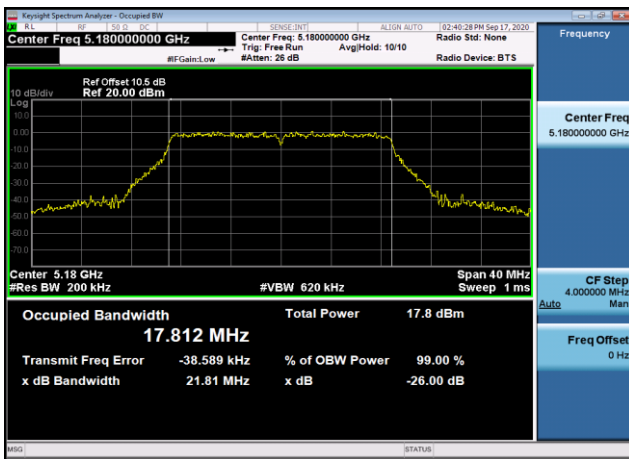

Test Plots

U-NII-1 26dB Bandwidth-802.11n(20MHz)
,5180MHz,Ant1

U-NII-1 26dB Bandwidth-802.11n(20MHz)
,5220MHz,Ant1

U-NII-1 26dB Bandwidth-802.11n(20MHz)
,5240MHz,Ant1

U-NII-1 26dB Bandwidth-802.11n(40MHz)
,5190MHz,Ant1