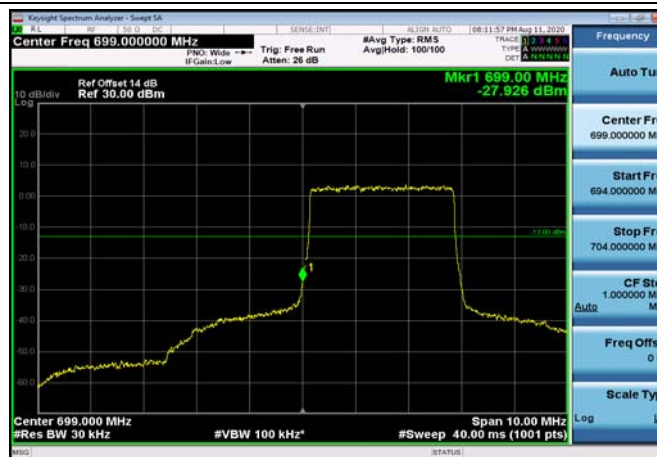

LowRange_FDD12_1.4MHz_699.7_fullRB
_Low_Q16

LowRange_FDD12_3MHz_700.5_OneRB
_low_QPSK

LowRange_FDD12_3MHz_700.5_OneRB
_low_Q16

LowRange_FDD12_3MHz_700.5_fullRB
_Low_QPSK

LowRange_FDD12_3MHz_700.5_fullRB
_Low_Q16