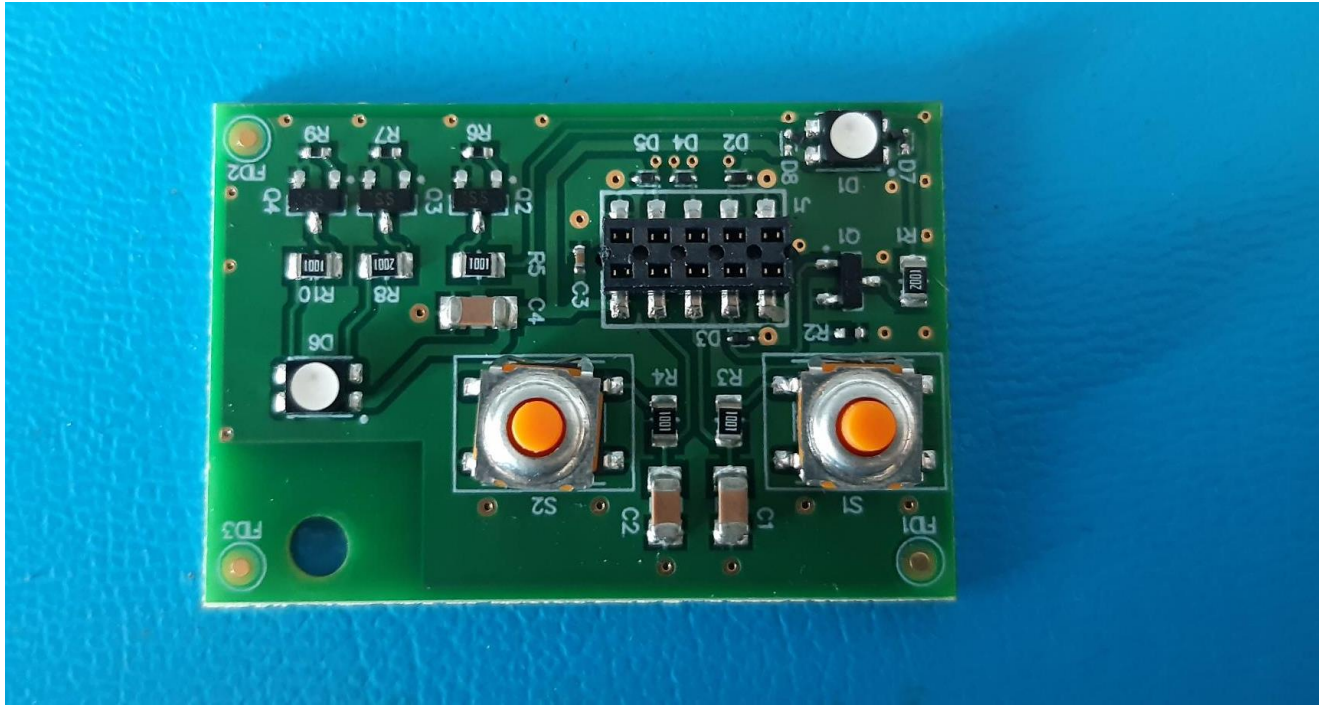

## INTERNAL PHOTOS OF EQUIPMENT

FCCID: 2AHP8-PD100X001

LCIE

**LCIE SUD EST**  
Laboratoire de Moirans  
Z.I. Centr'Alp  
170, Rue de Chatagnon  
38430 MOIRANS – France

L C I E

**LCIE SUD EST**  
Laboratoire de Moirans  
Z.I. Centr'Alp  
170, Rue de Chatagnon  
38430 MOIRANS – France

RF antenna

LCIE

**LCIE SUD EST**  
Laboratoire de Moirans  
Z.I. Centr'Alp  
170, Rue de Chatagnon  
38430 MOIRANS – France

LCIE

**LCIE SUD EST**  
Laboratoire de Moirans  
Z.I. Centr'Alp  
170, Rue de Chatagnon  
38430 MOIRANS – France