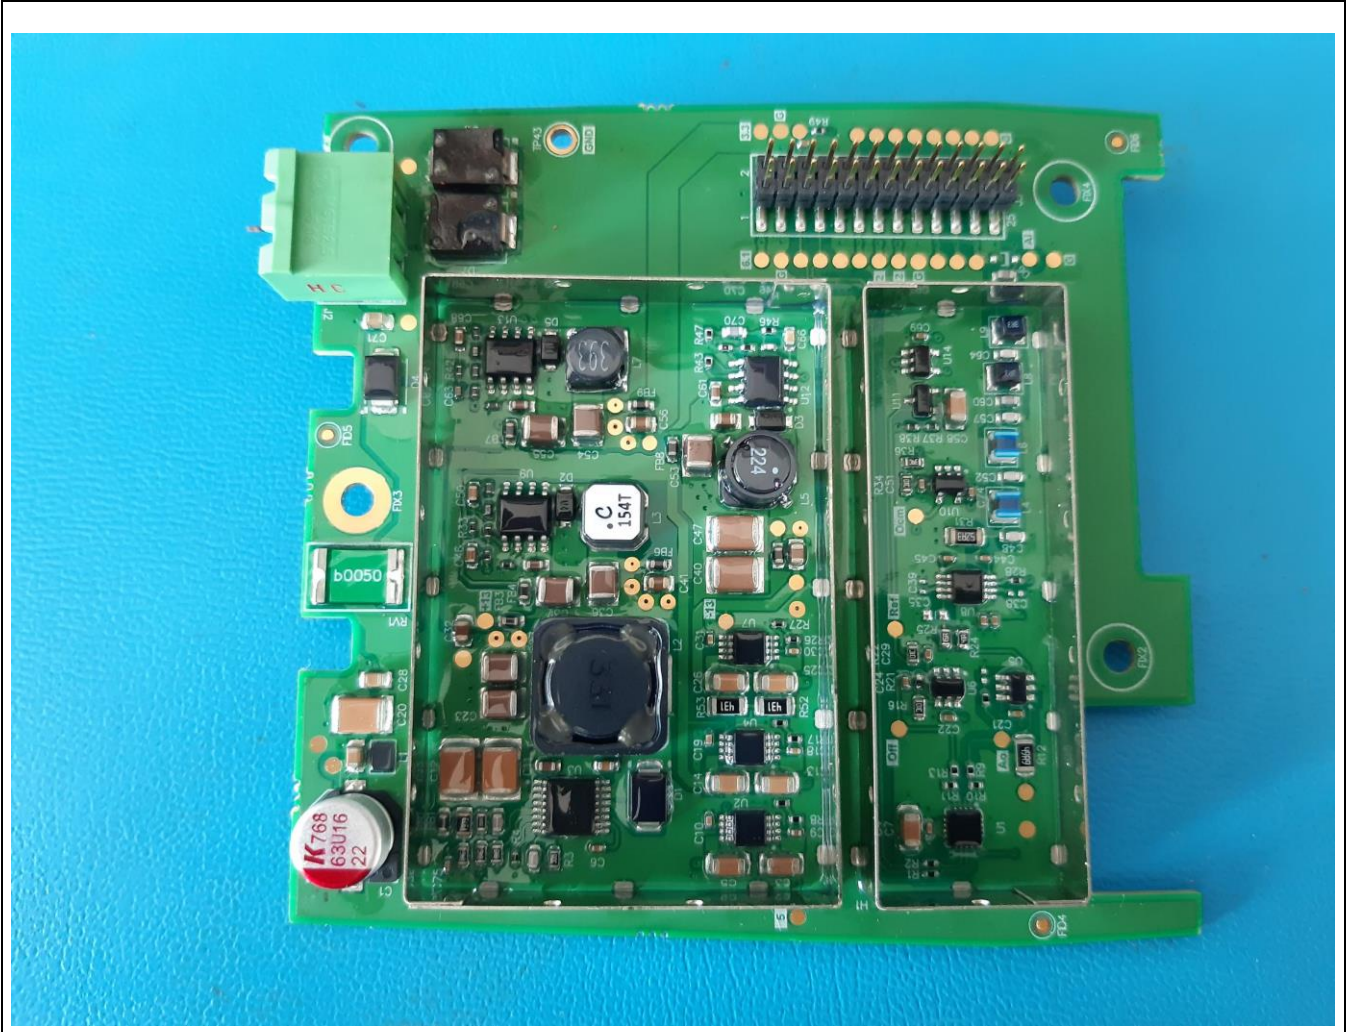

L C I E

LCIE SUD EST
Laboratoire de Moirans
Z.I. Centr'Alp
170, Rue de Chatagnon
38430 MOIRANS – France