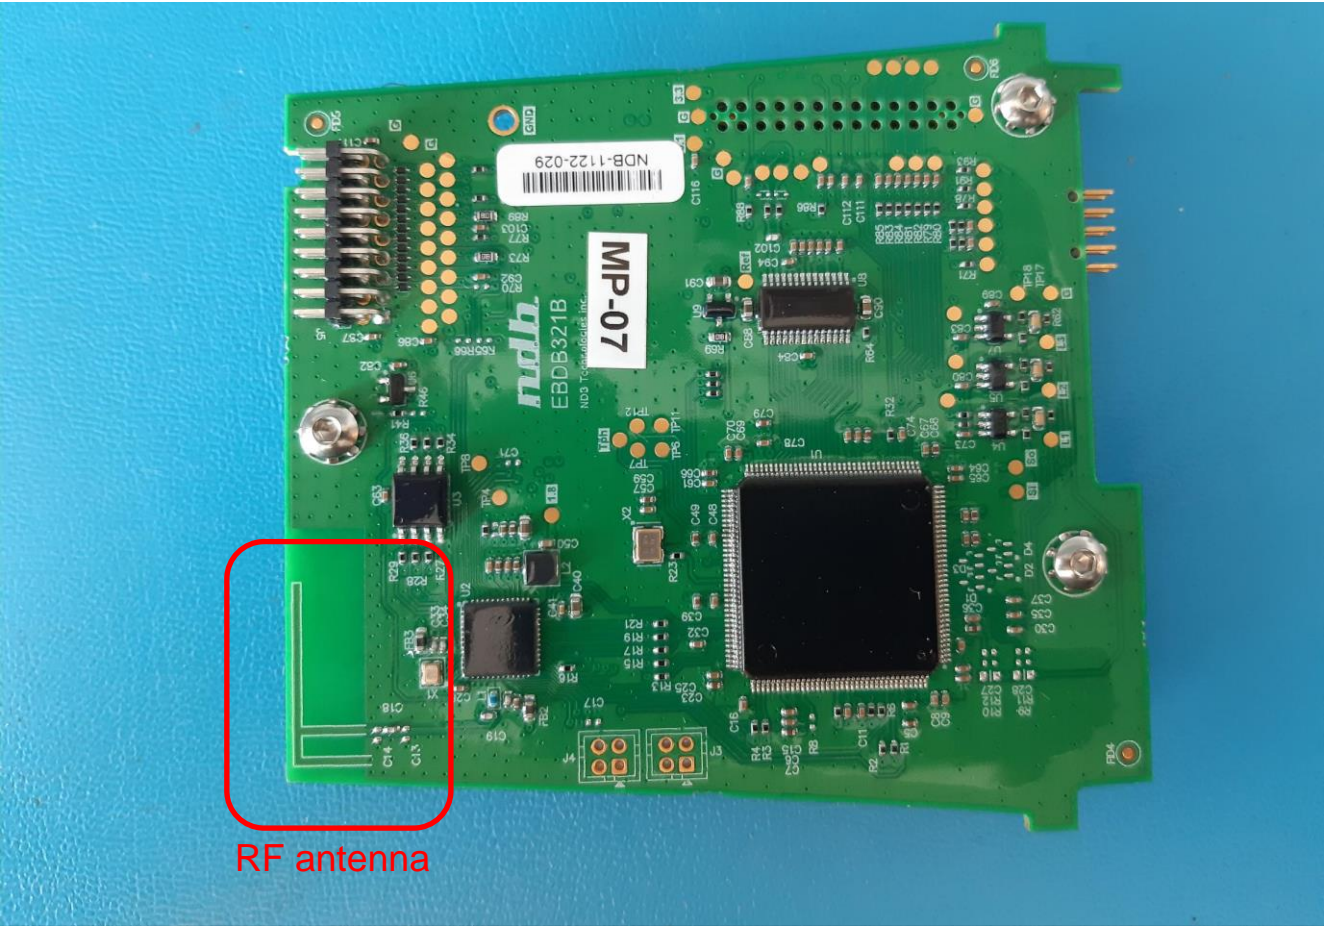

## INTERNAL PHOTOS OF EQUIPMENT

FCCID: 2AHP8-PD100X001

LCIE

**LCIE SUD EST**  
Laboratoire de Moirans  
Z.I. Centr'Alp  
170, Rue de Chatagnon  
38430 MOIRANS – France

L C I E

**LCIE SUD EST**  
Laboratoire de Moirans  
Z.I. Centr'Alp  
170, Rue de Chatagnon  
38430 MOIRANS – France

RF antenna

LCIE

**LCIE SUD EST**  
Laboratoire de Moirans  
Z.I. Centr'Alp  
170, Rue de Chatagnon  
38430 MOIRANS – France

LCIE

**LCIE SUD EST**  
Laboratoire de Moirans  
Z.I. Centr'Alp  
170, Rue de Chatagnon  
38430 MOIRANS – France