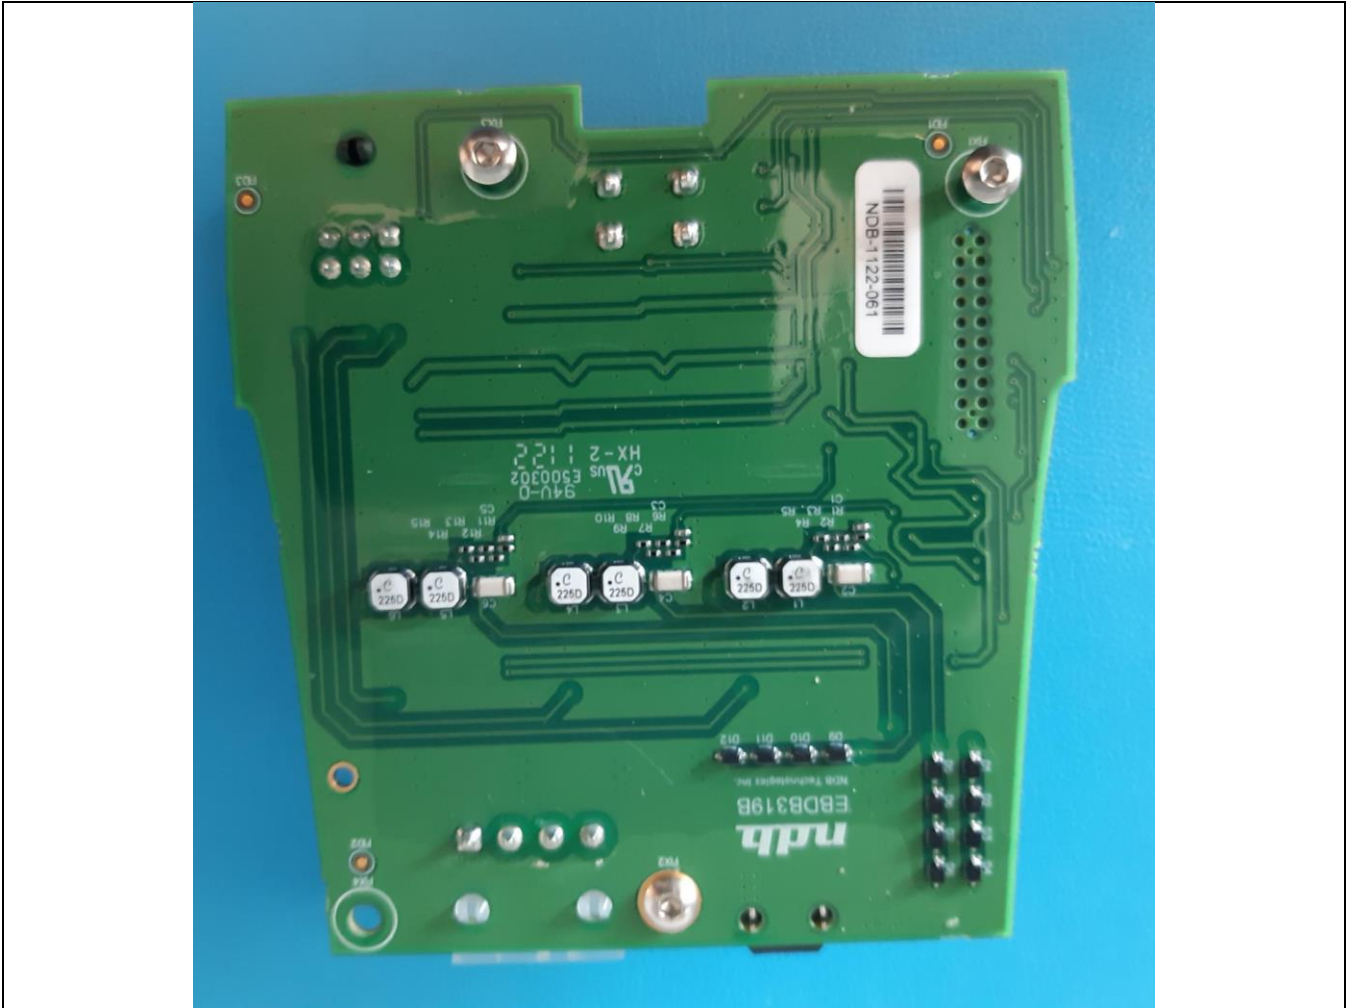

**L C I E**

**LCIE SUD EST**  
Laboratoire de Moirans  
Z.I. Centr'Alp  
170, Rue de Chatagnon  
38430 MOIRANS – France

## INTERNAL PHOTOS OF EQUIPMENT

FCCID: 2AHP8-PD100X001

LCIE

**LCIE SUD EST**  
Laboratoire de Moirans  
Z.I. Centr'Alp  
170, Rue de Chatagnon  
38430 MOIRANS – France

L C I E

**LCIE SUD EST**  
Laboratoire de Moirans  
Z.I. Centr'Alp  
170, Rue de Chatagnon  
38430 MOIRANS – France