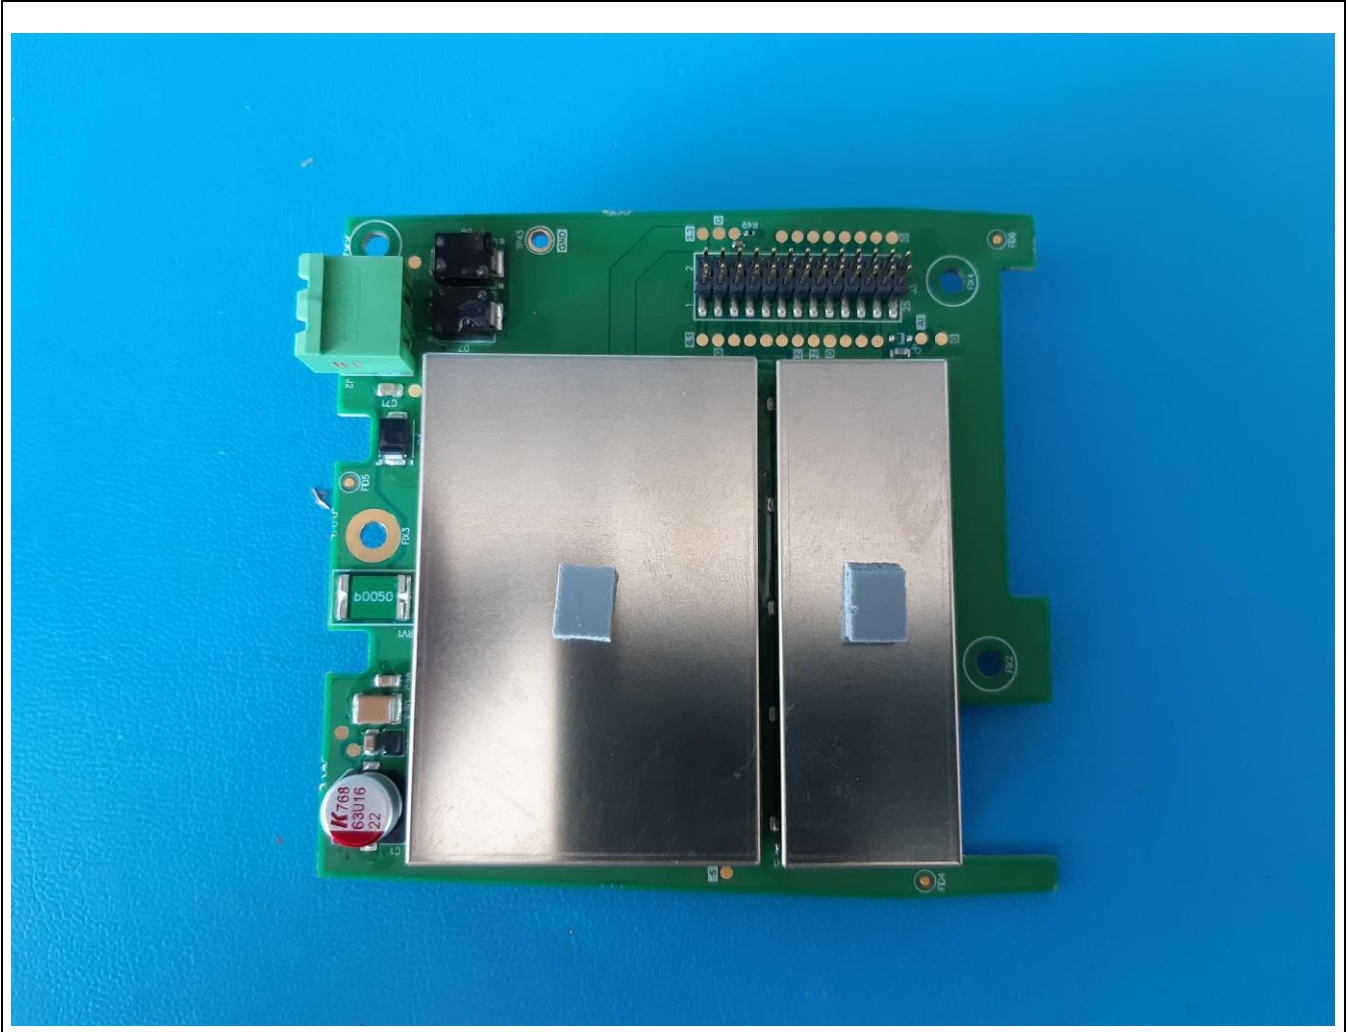

LCIE

LCIE SUD EST
Laboratoire de Moirans
Z.I. Centr'Alp
170, Rue de Chatagnon
38430 MOIRANS – France