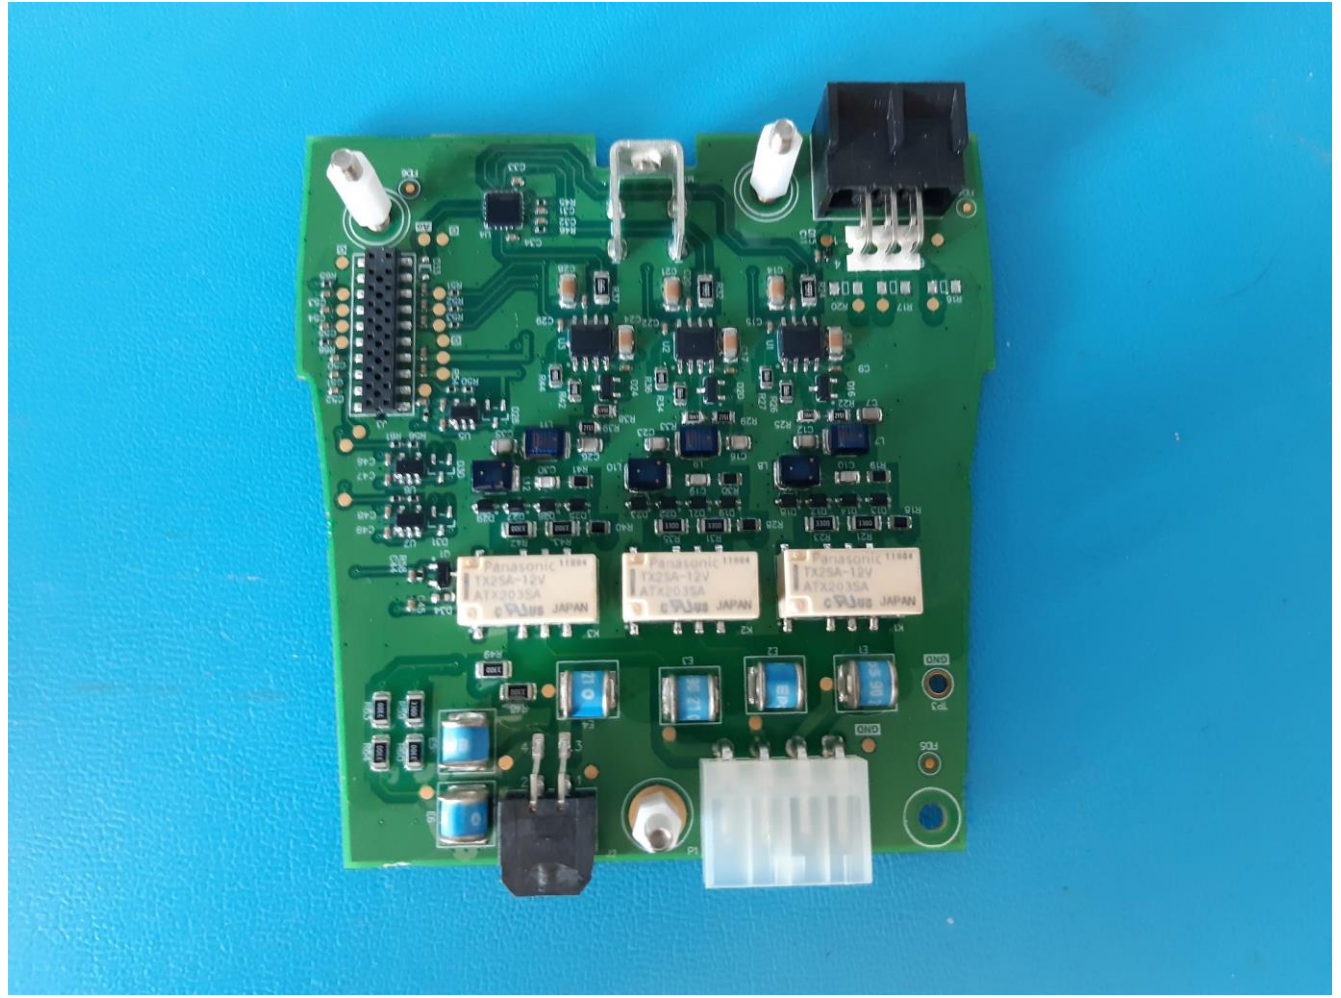

## INTERNAL PHOTOS OF EQUIPMENT

FCCID: 2AHP8-PD100X001

LCIE

**LCIE SUD EST**  
Laboratoire de Moirans  
Z.I. Centr'Alp  
170, Rue de Chatagnon  
38430 MOIRANS – France

L C I E

**LCIE SUD EST**  
Laboratoire de Moirans  
Z.I. Centr'Alp  
170, Rue de Chatagnon  
38430 MOIRANS – France