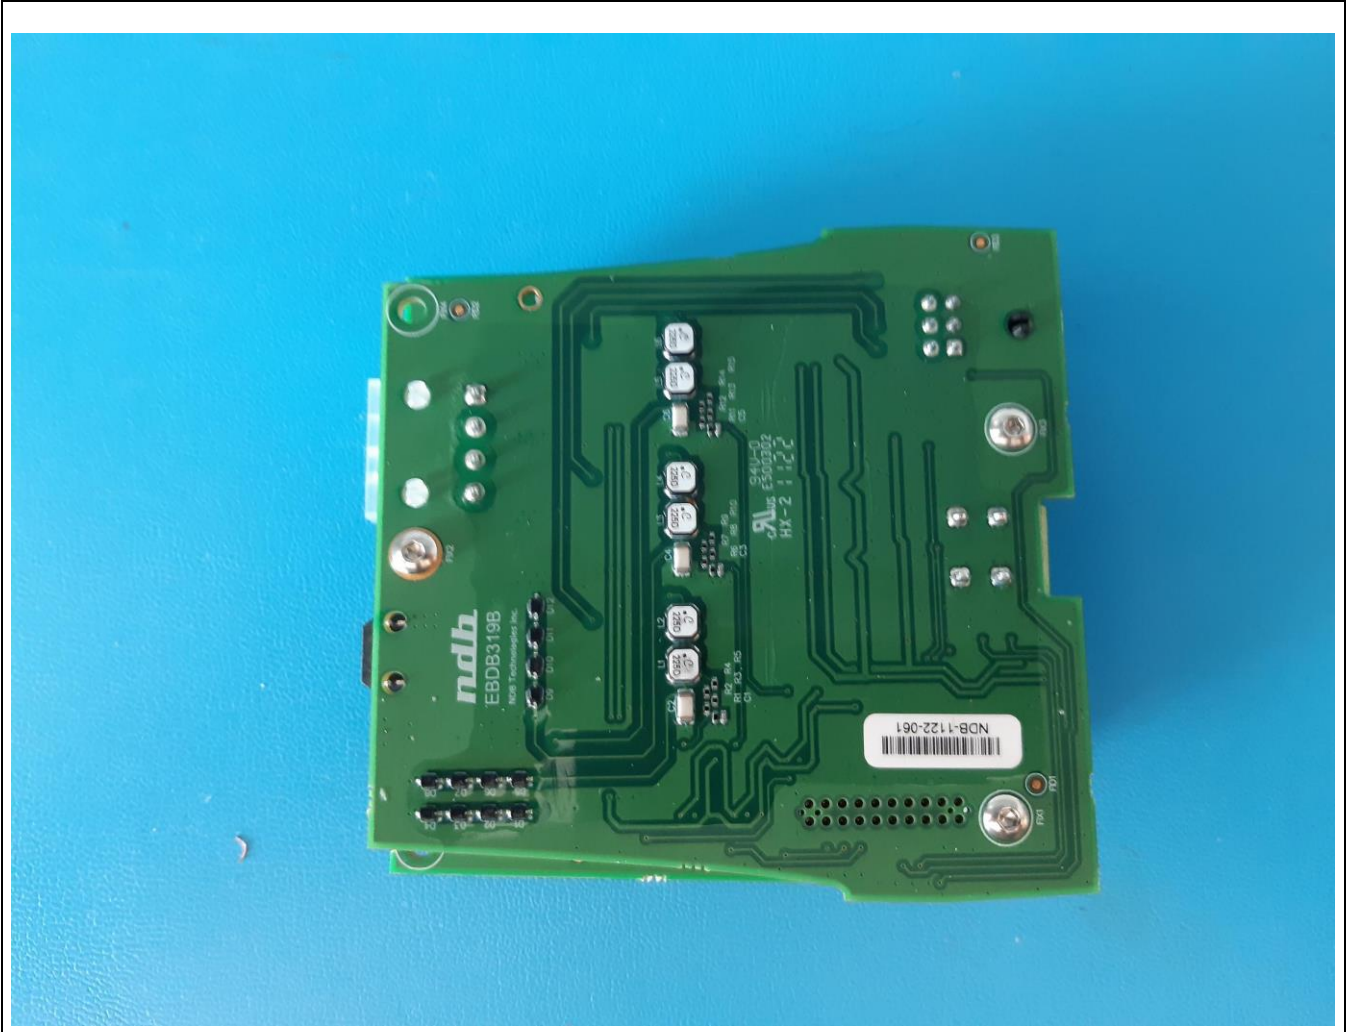

LCIE

LCIE SUD EST
Laboratoire de Moirans
Z.I. Centr'Alp
170, Rue de Chatagnon
38430 MOIRANS – France