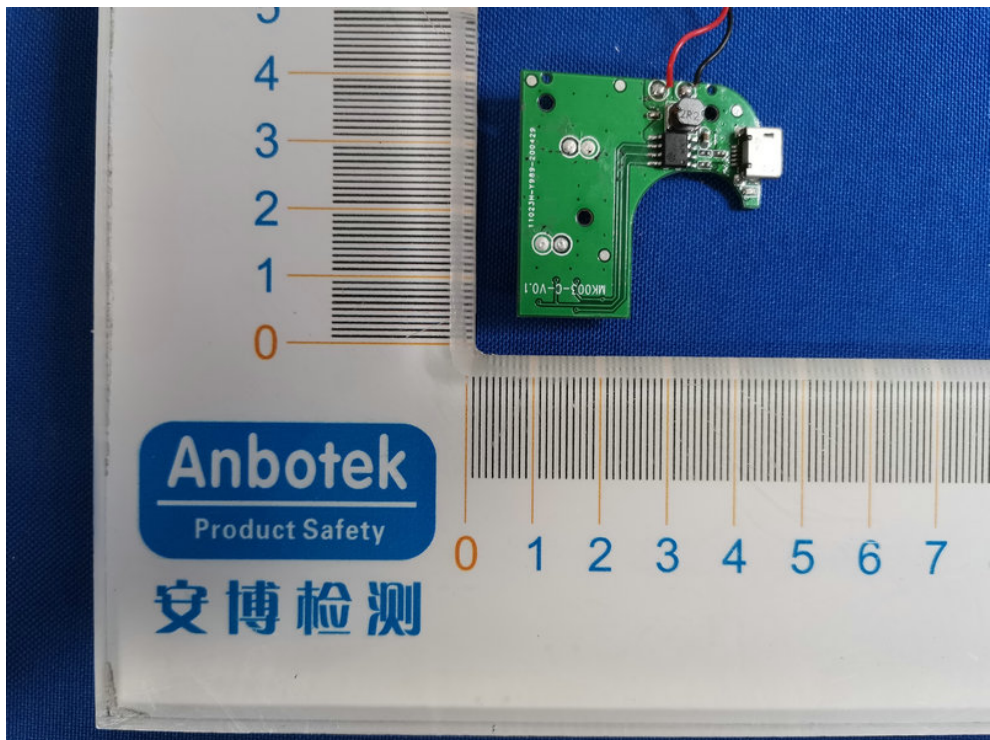

FCC ID: 2AHN6-AUBE302

ANT