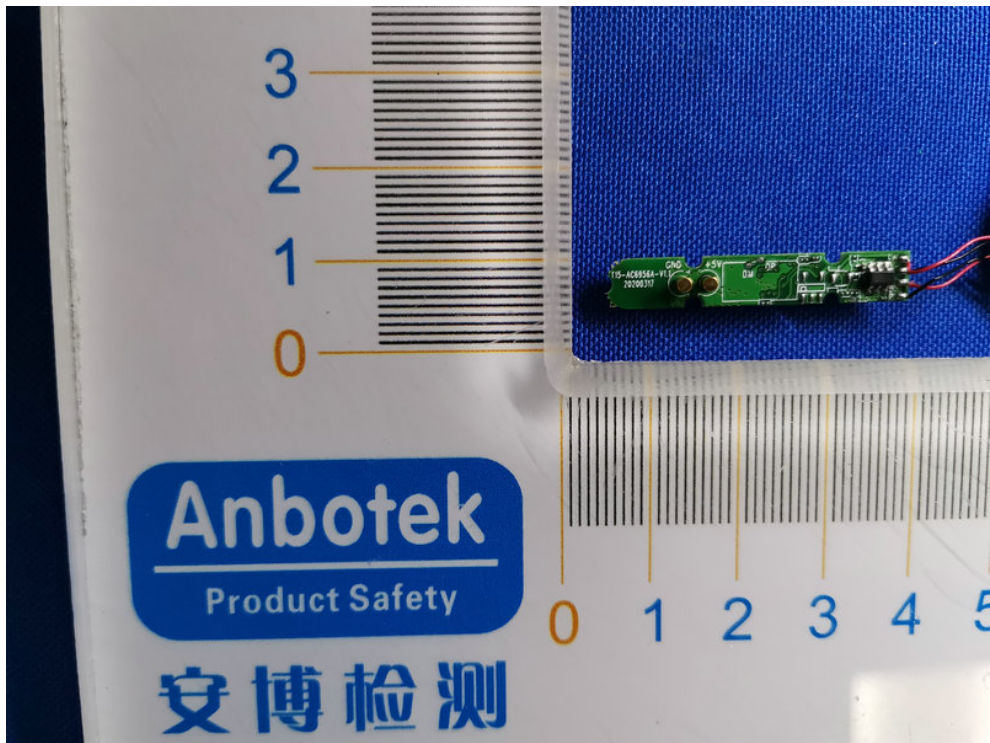

FCC ID: 2AHN6-AUBE302

ANT