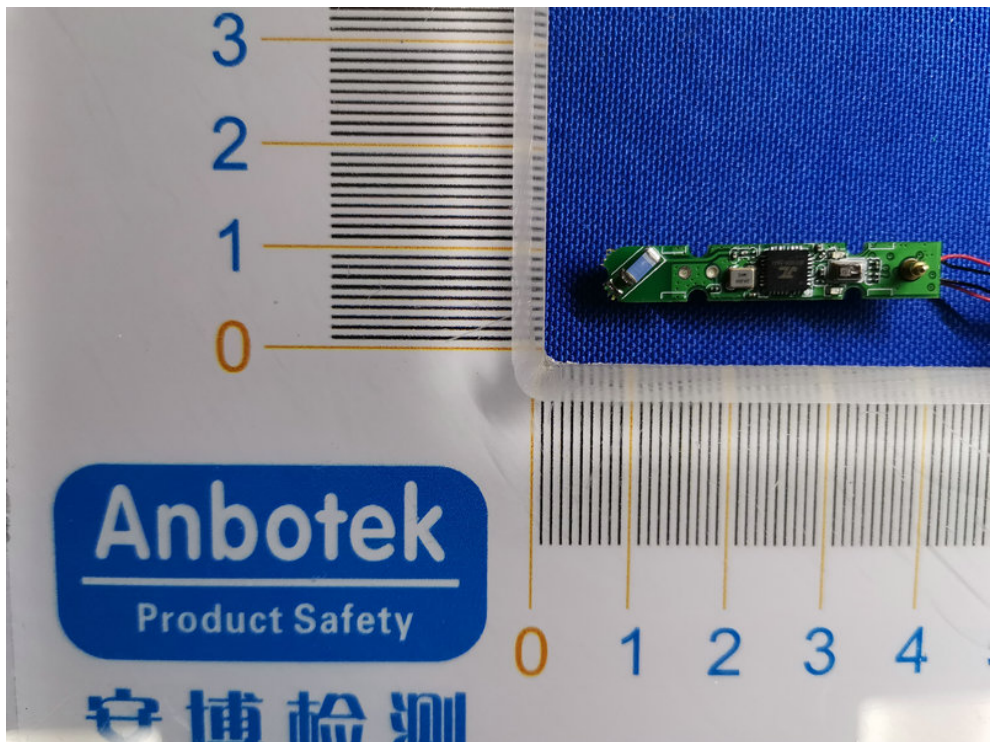

FCC ID: 2AHN6-AUBE302

ANT