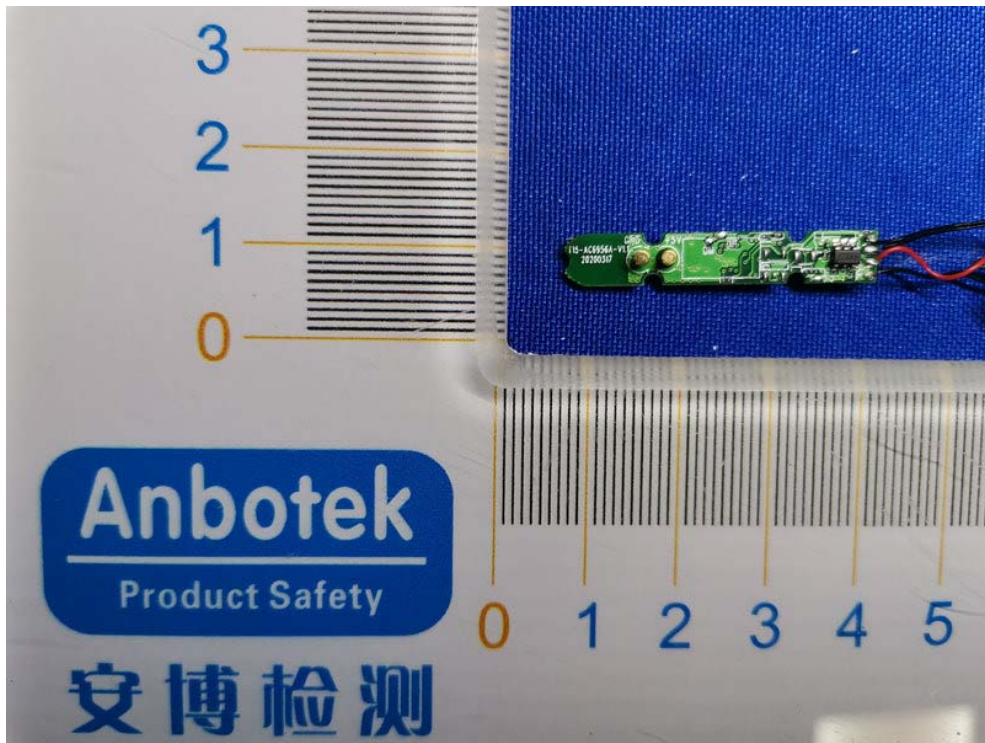

FCC ID: 2AHN6-AUBE302

ANT