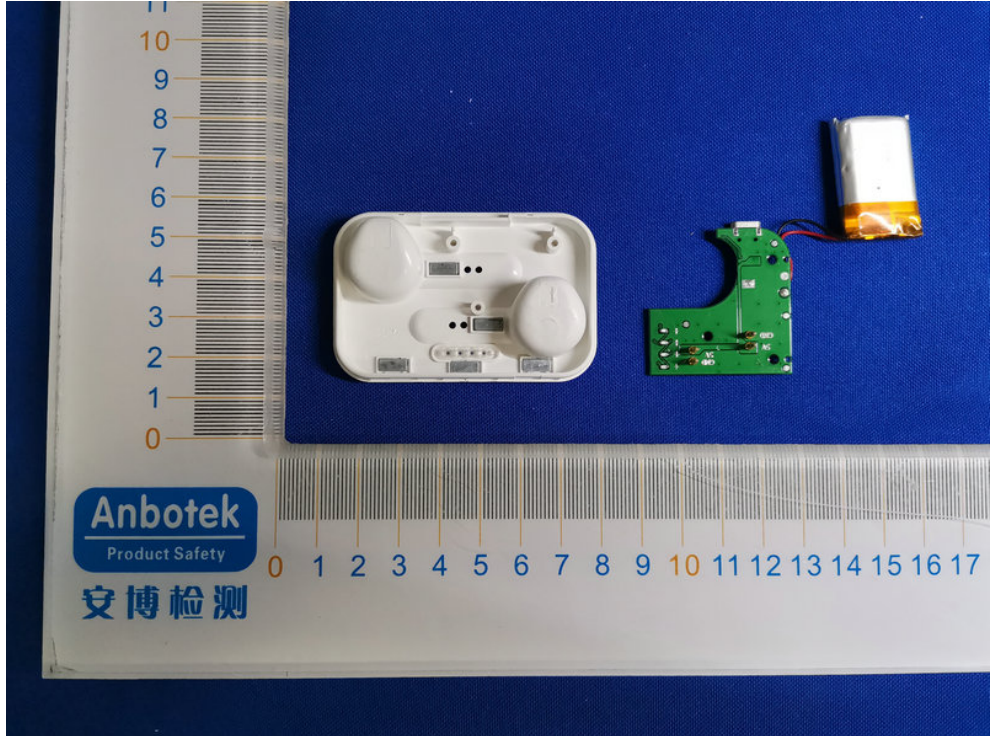

FCC ID: 2AHN6-AUBE302

ANT