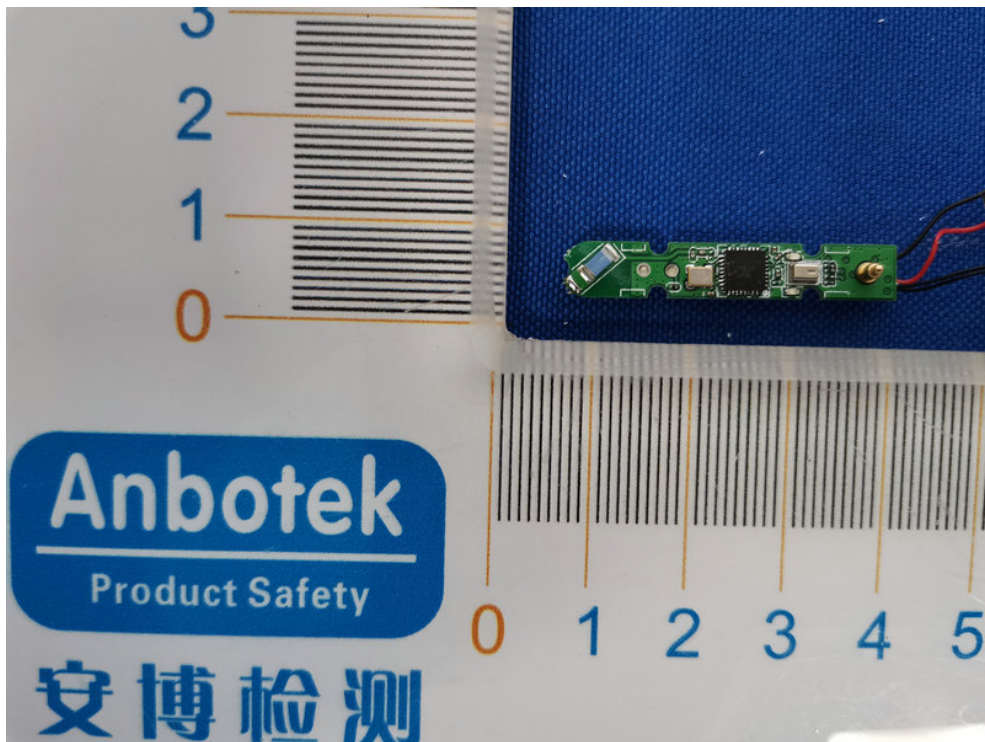

FCC ID: 2AHN6-AUBE302

ANT