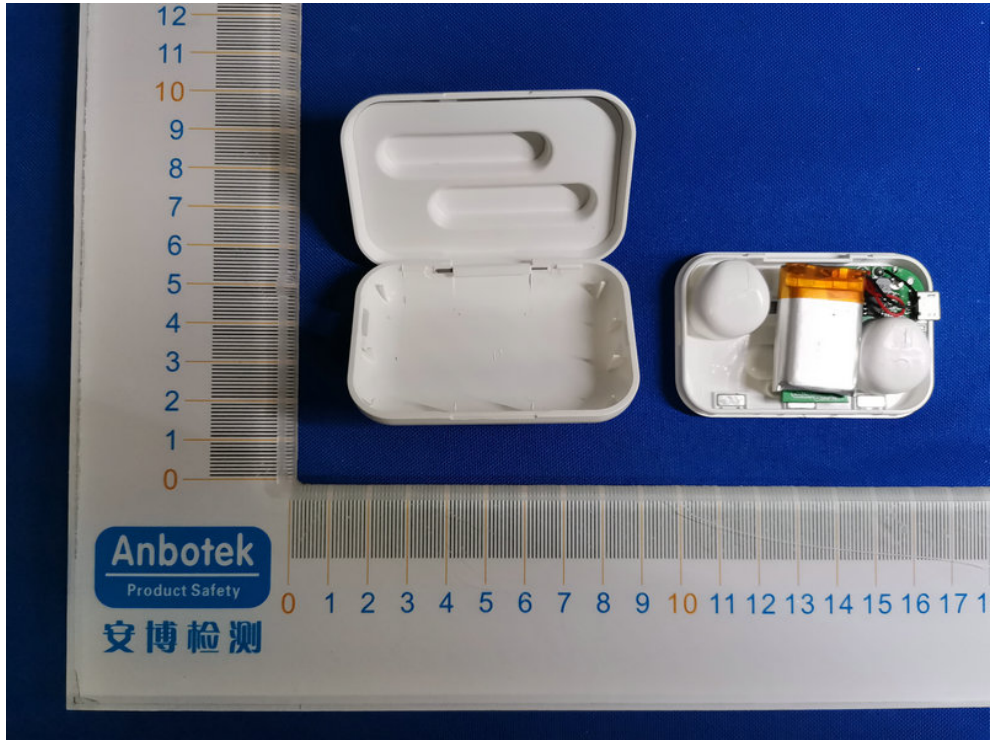

FCC ID: 2AHN6-AUBE302

ANT