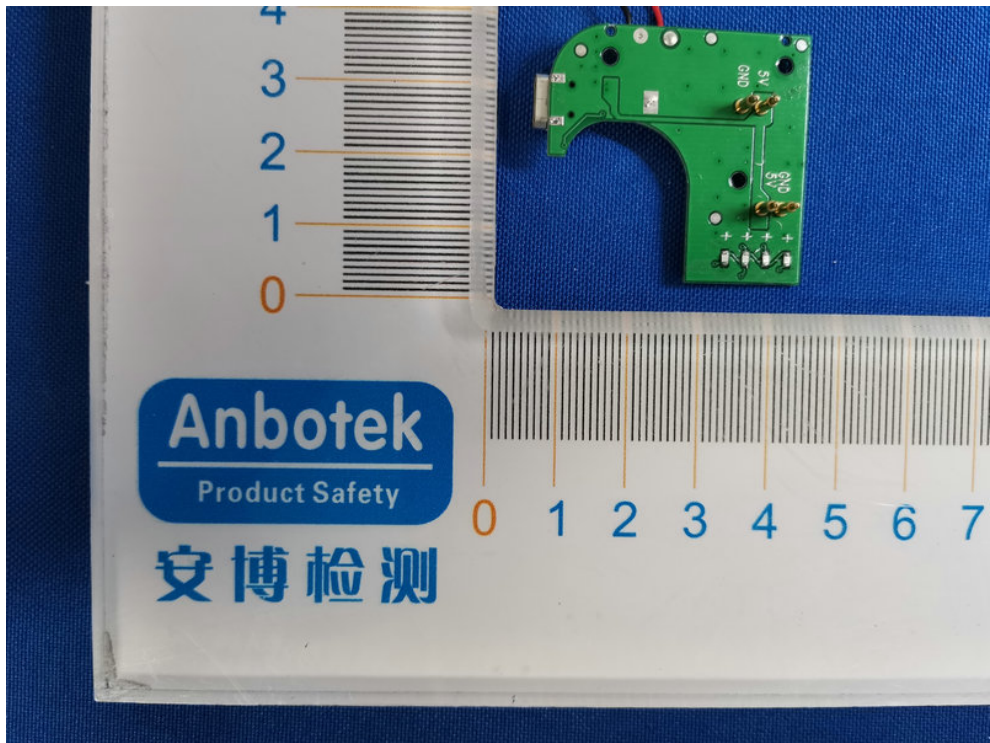

FCC ID: 2AHN6-AUBE302

ANT