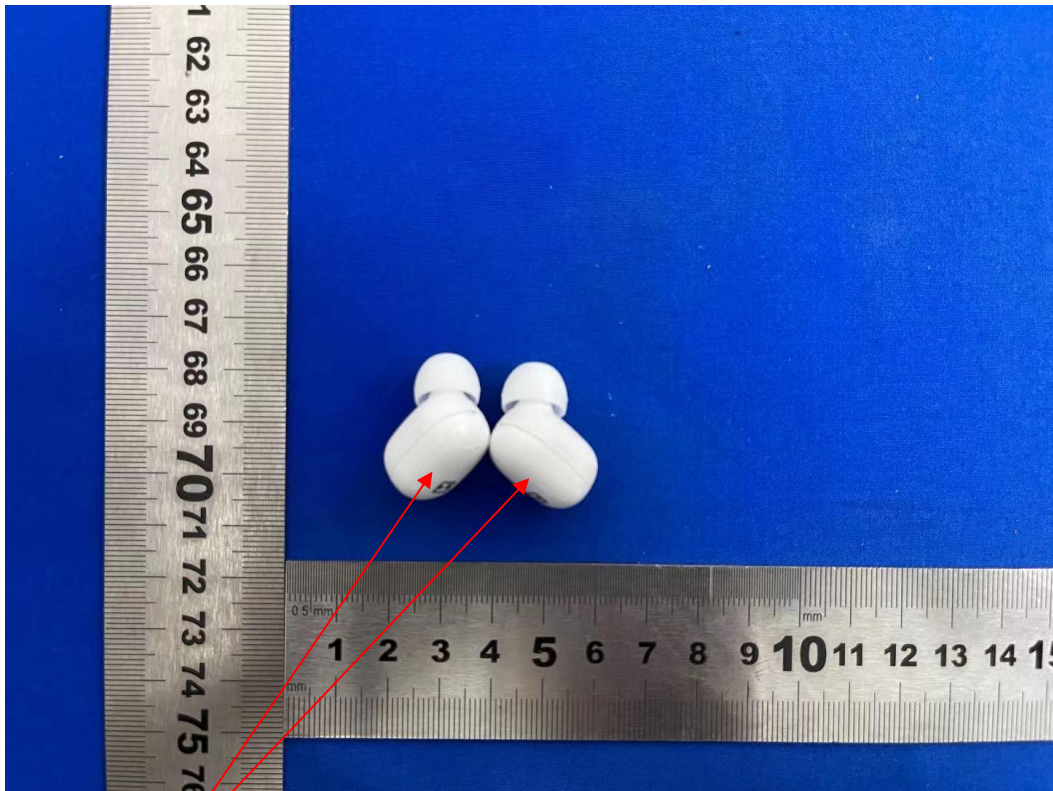

Label and Label Location

FCC ID:2AHN6-AUBE213

L\*W: 10mm\*7mm

white font on a Black label