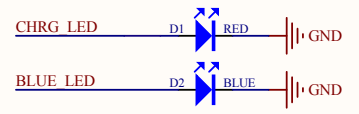

**LED**

**Earphone**

**KEY**

**AB5616T3 QFN20-3\*3 TWS BT EARBUD V0.1**

**upDate**

**MIC**

1

2