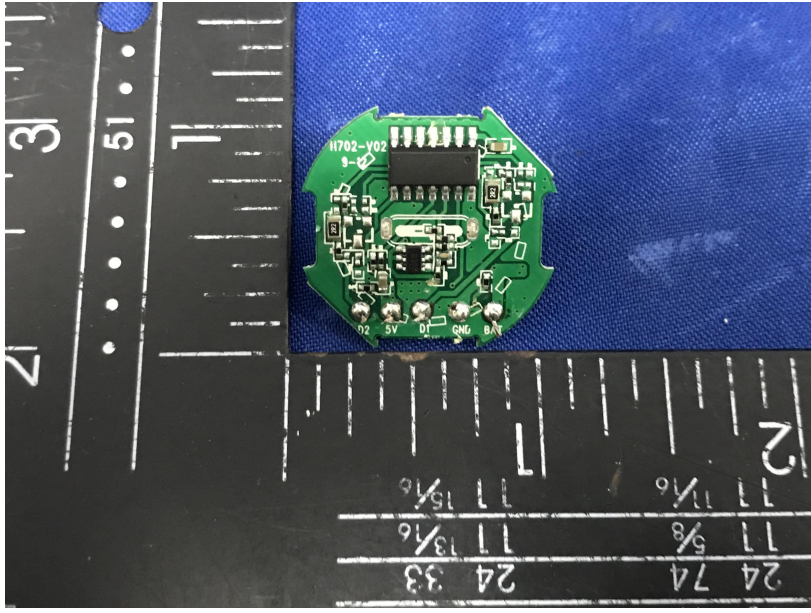

FCC ID: 2AHN6-AUBE101

**Antenna**