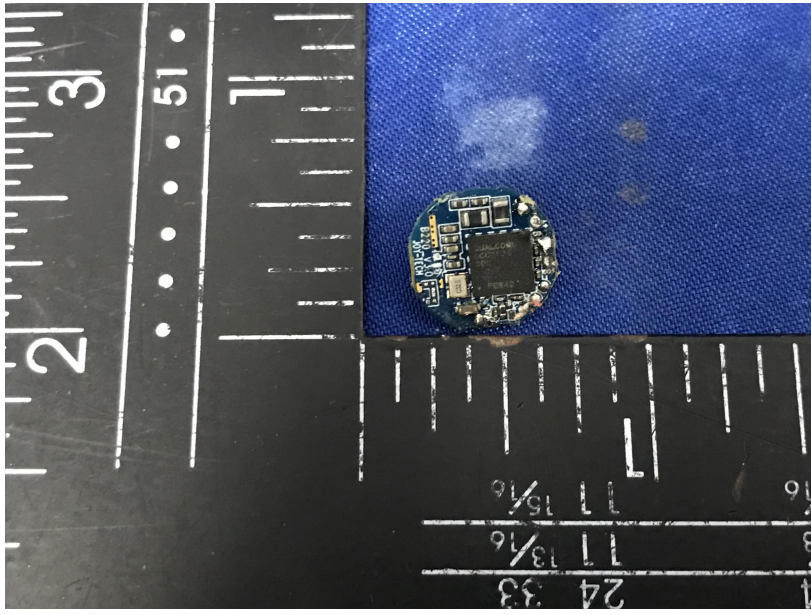

FCC ID: 2AHN6-AUBE101

**Antenna**