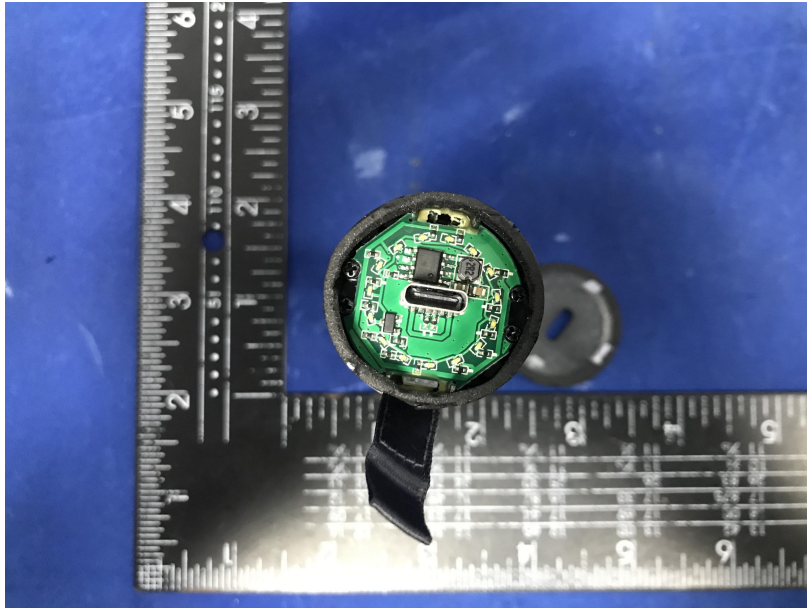

FCC ID: 2AHN6-AUBE101

**Antenna**