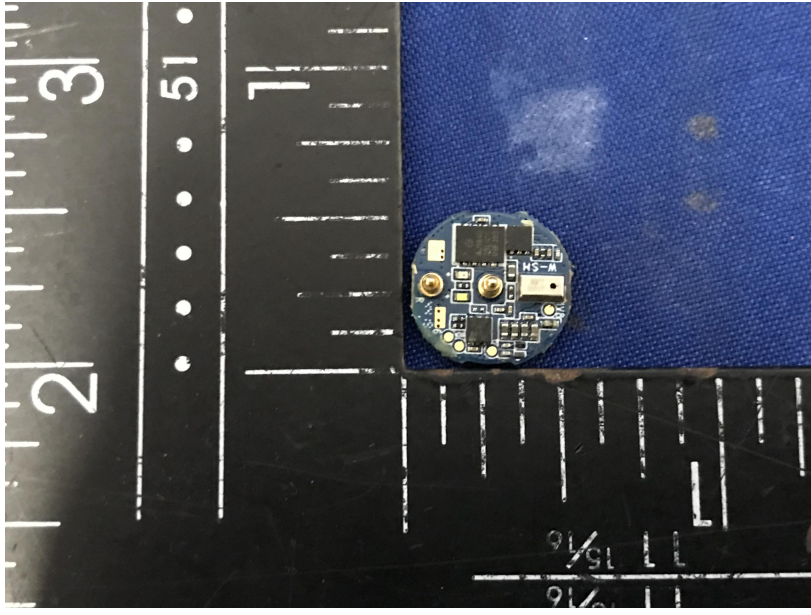

FCC ID: 2AHN6-AUBE101

**Antenna**