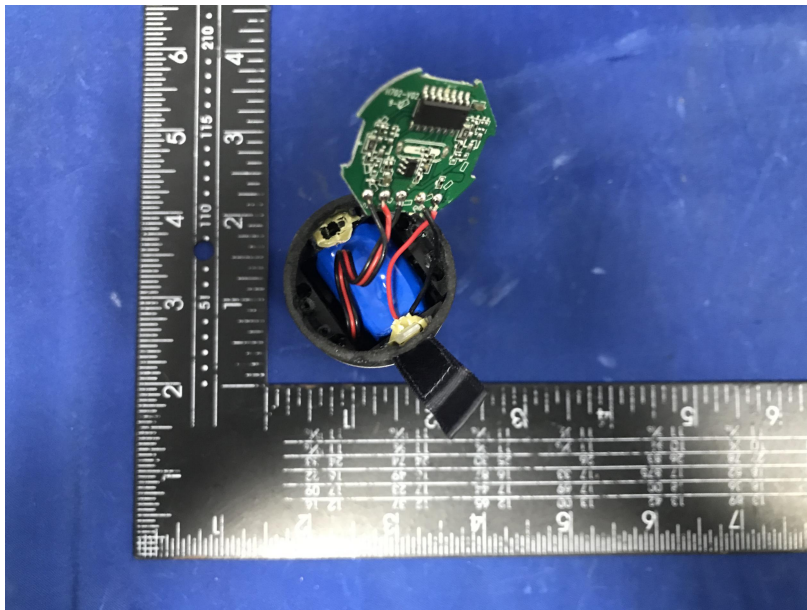

FCC ID: 2AHN6-AUBE101

**Antenna**