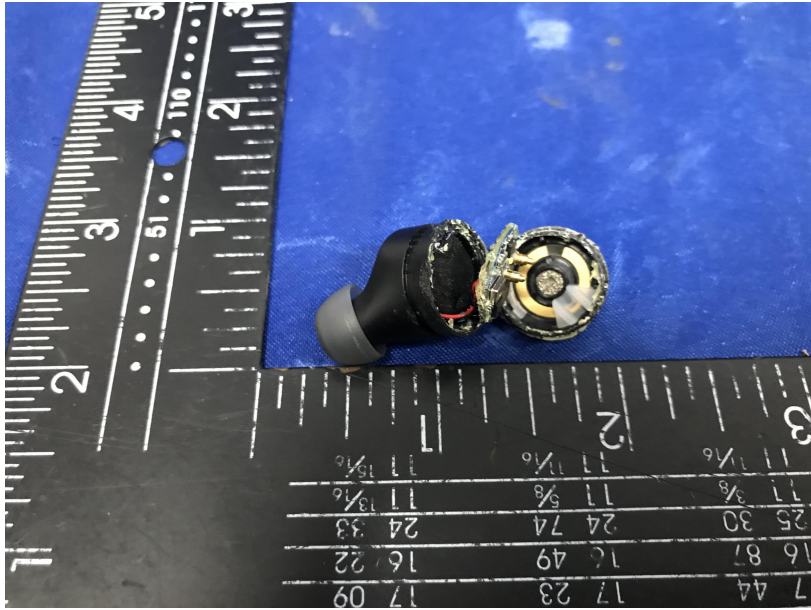

FCC ID: 2AHN6-AUBE101

**Antenna**