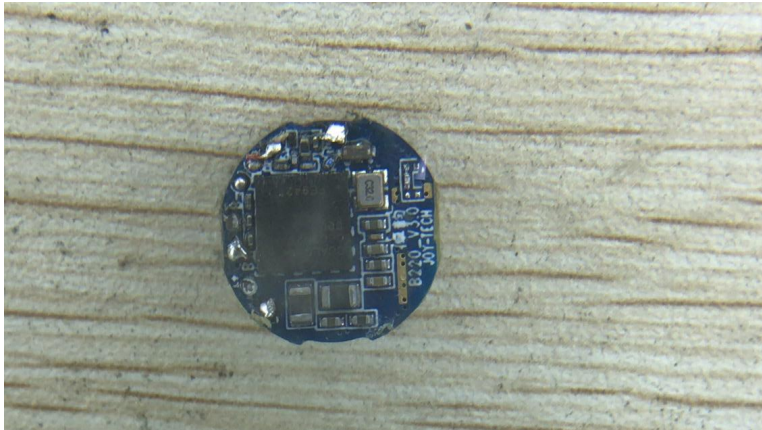

FCC ID: 2AHN6-AUBE101

**Antenna**