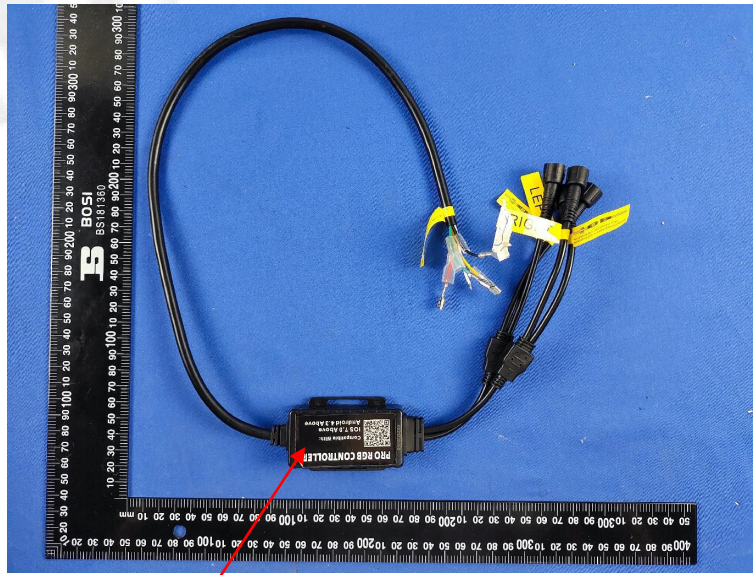

## FCC-ID Label Information

**CHASING RGB CONTROLLER**

Model: HE-CHASE-CB

FCC ID: 2AHL8HE-CHASE-CB