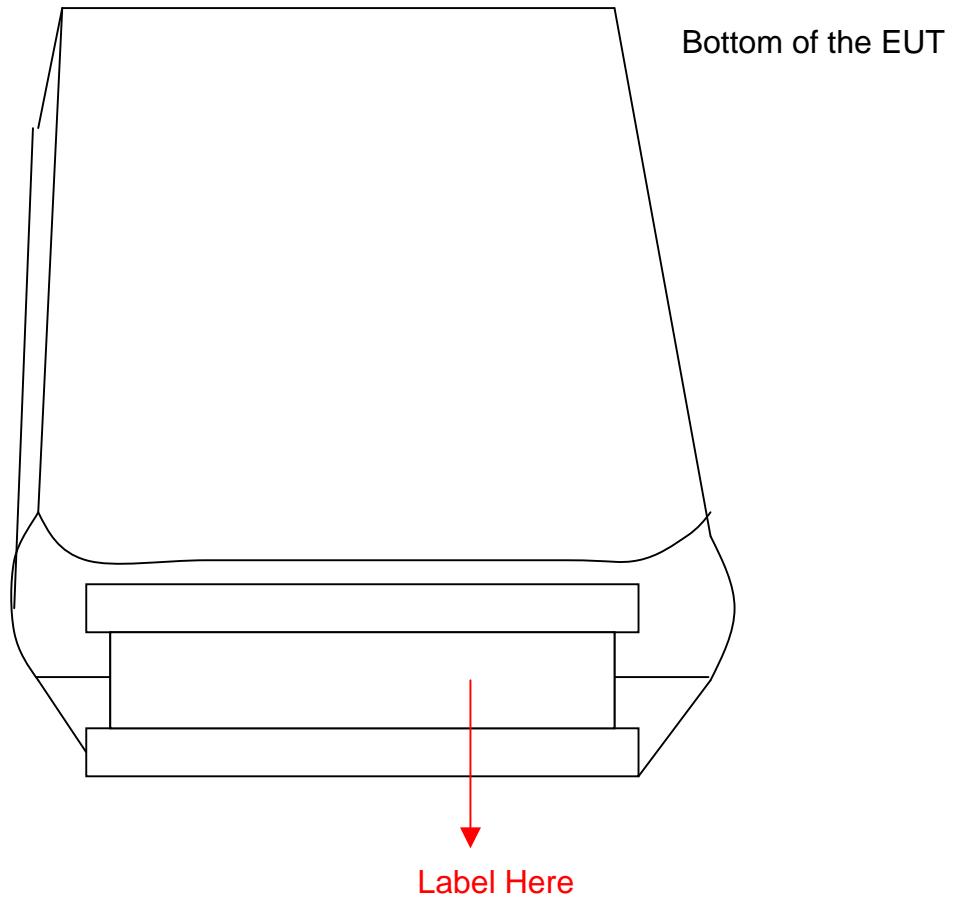

Label Location

Dirección Web: https://192.168.1.1	 movistar
Usuario: admin	
Contraseña: #BBAADD@CCFFEE*	
	 hitron
CGNV5	FCC ID: 2AHKM-CGNV5TFC
P/N: 0123456789AB	Input: 12Vdc, 2.5A
S/N: AB1234567890	
	2.4G 
CM RF MAC: AB9876543210	5G 
	
Hecho en XXXXX	SSID-2.4G: YZ1234567890
	SSID-5G: YZ1234567890
	Contraseña: 9876543210YZ