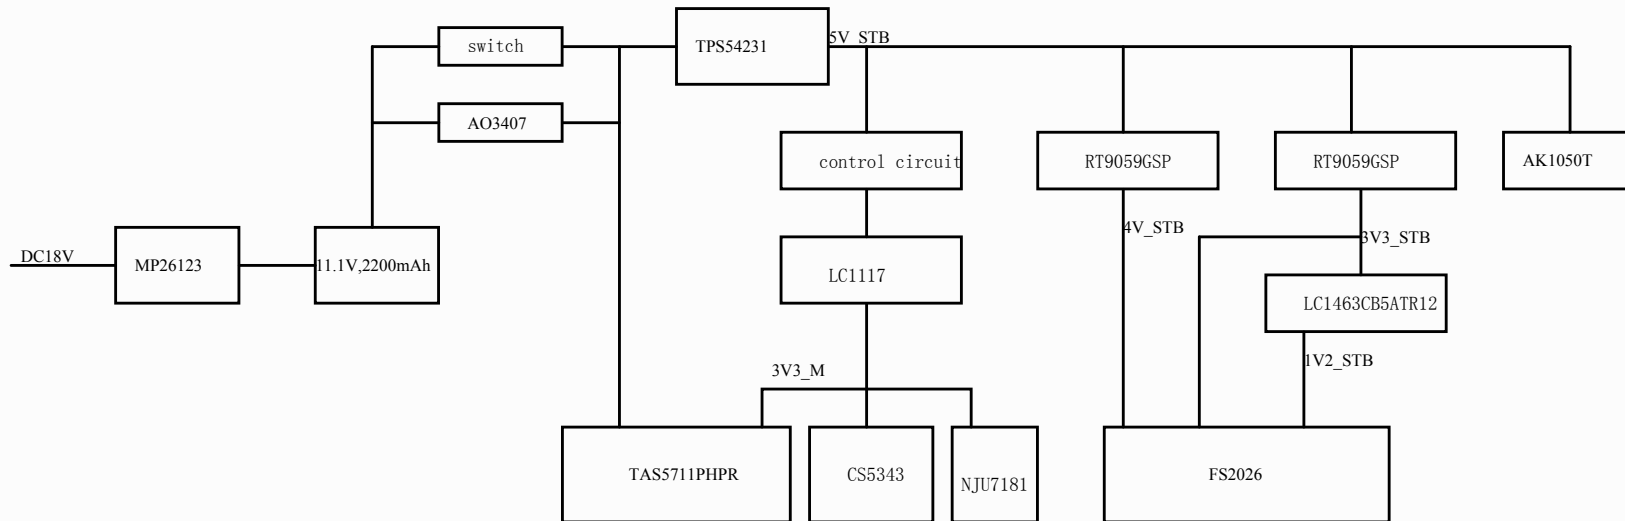

Model: KAPSCH CAPRI 125 PLUS

BT AK1050T

2402-2480MHz

WiFi Module:FS2026 Venice 6.5