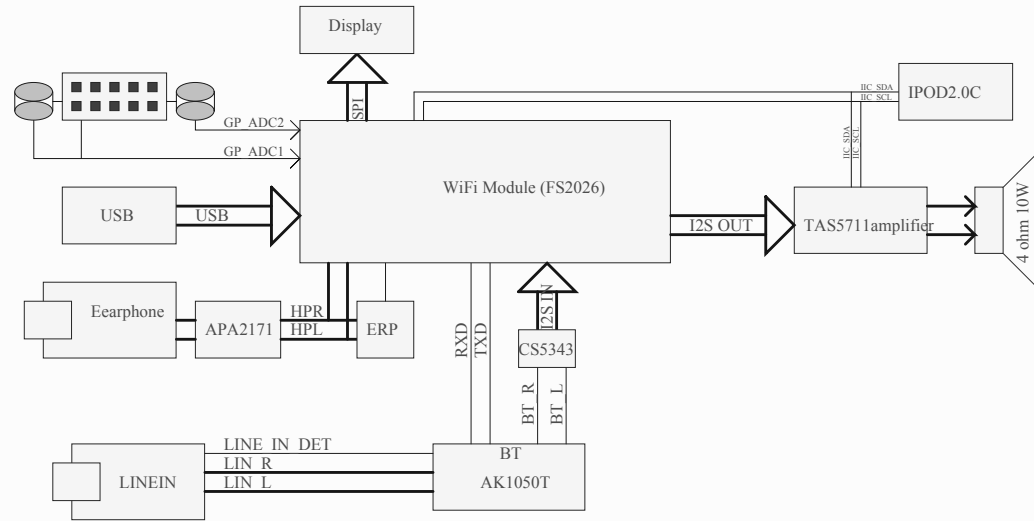

Model: KAPSCH CAPRI 125 PLUS

BT AK1050T

2402-2480MHz

WiFi Module:FS2026 Venice 6.5