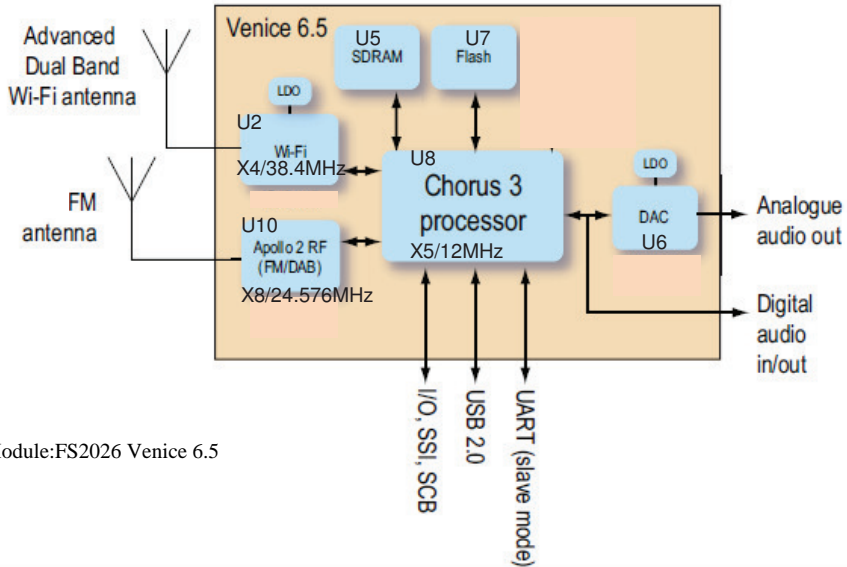

Model: KAPSCH CAPRI 125 PLUS

BT AK1050T

2402-2480MHz

WiFi Module:FS2026 Venice 6.5