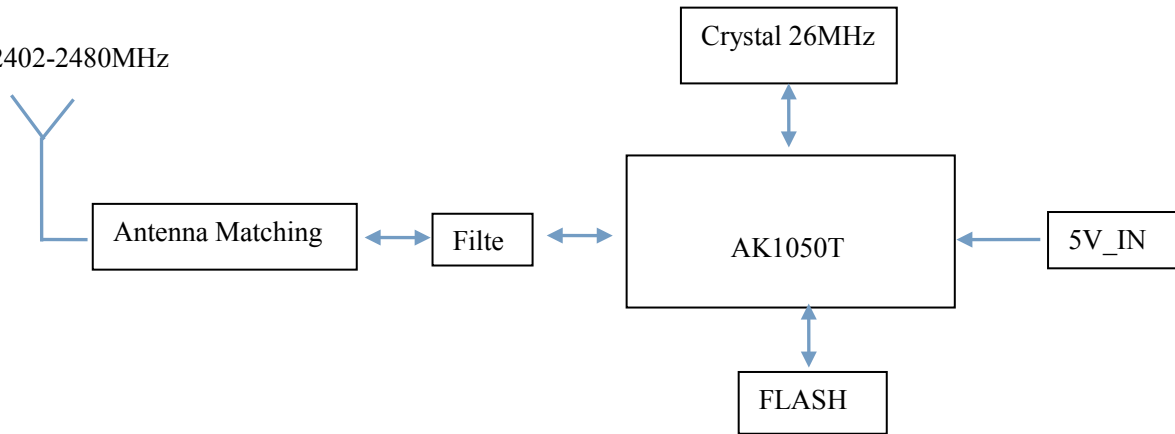

Model: KAPSCH CAPRI 125 PLUS

BT AK1050T

2402-2480MHz

WiFi Module:FS2026 Venice 6.5