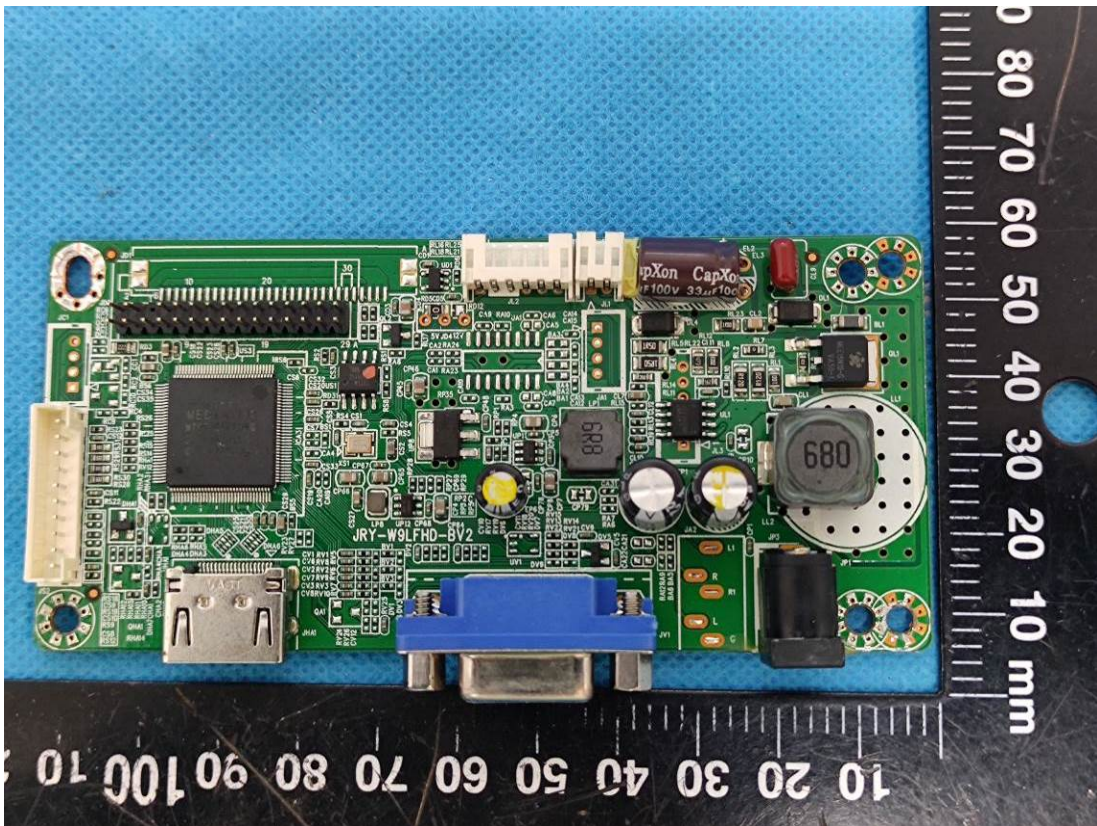

Lora Antenna

Contain Lora module, FCC ID: 2AD66-CC68-C1

Chip