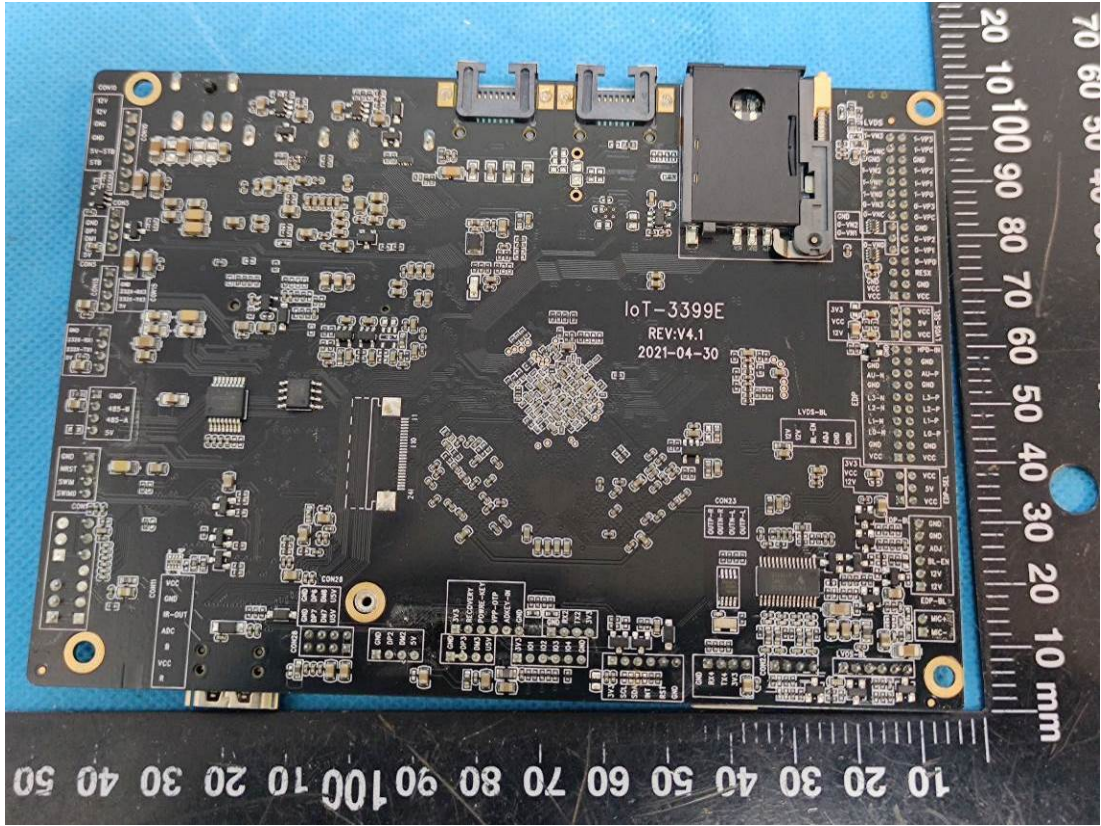

Lora Antenna

Contain Lora module, FCC ID: 2AD66-CC68-C1

Chip