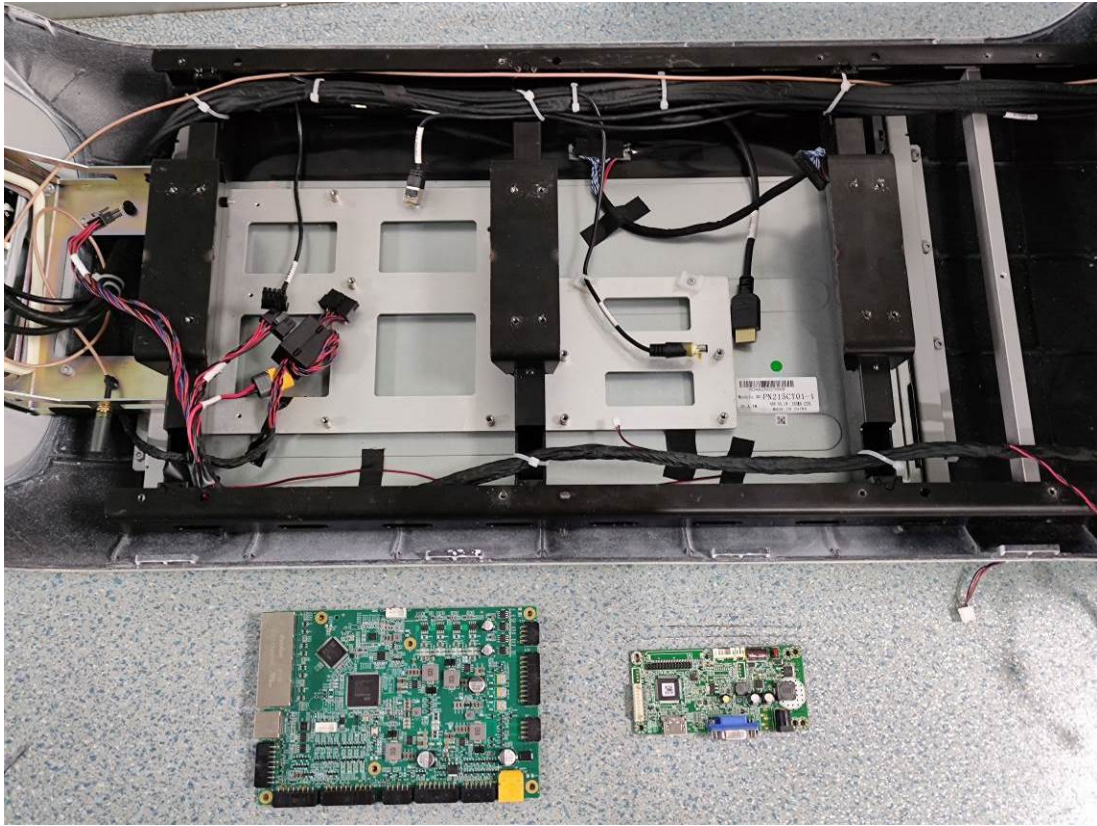

Lora Antenna

Contain Lora module, FCC ID: 2AD66-CC68-C1

Chip