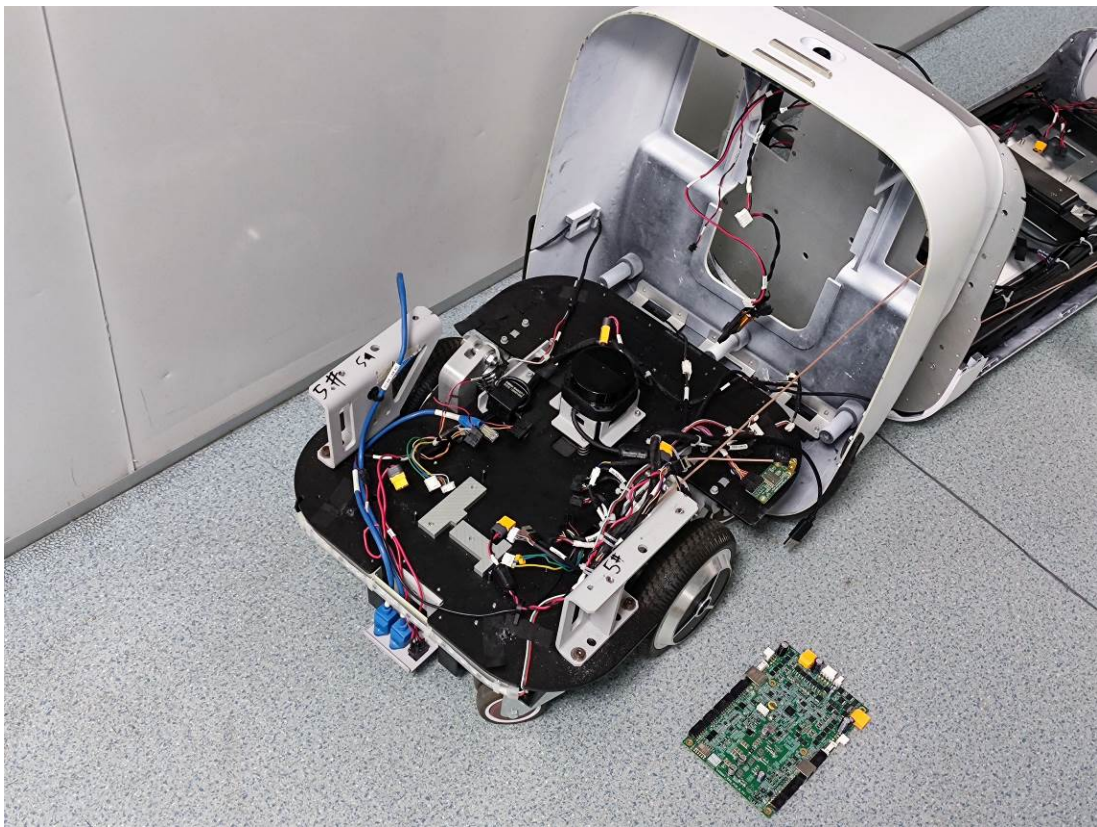

Lora Antenna

Contain Lora module, FCC ID: 2AD66-CC68-C1

Chip