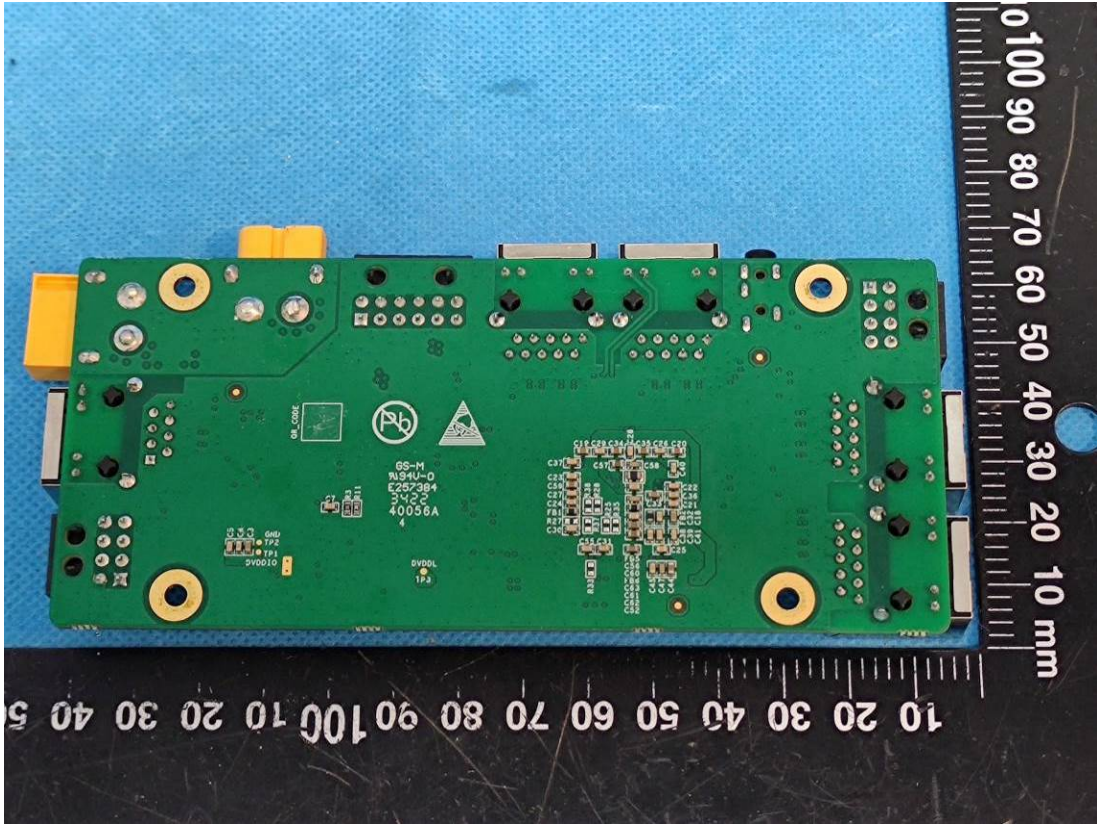

Lora Antenna

Contain Lora module, FCC ID: 2AD66-CC68-C1

Chip