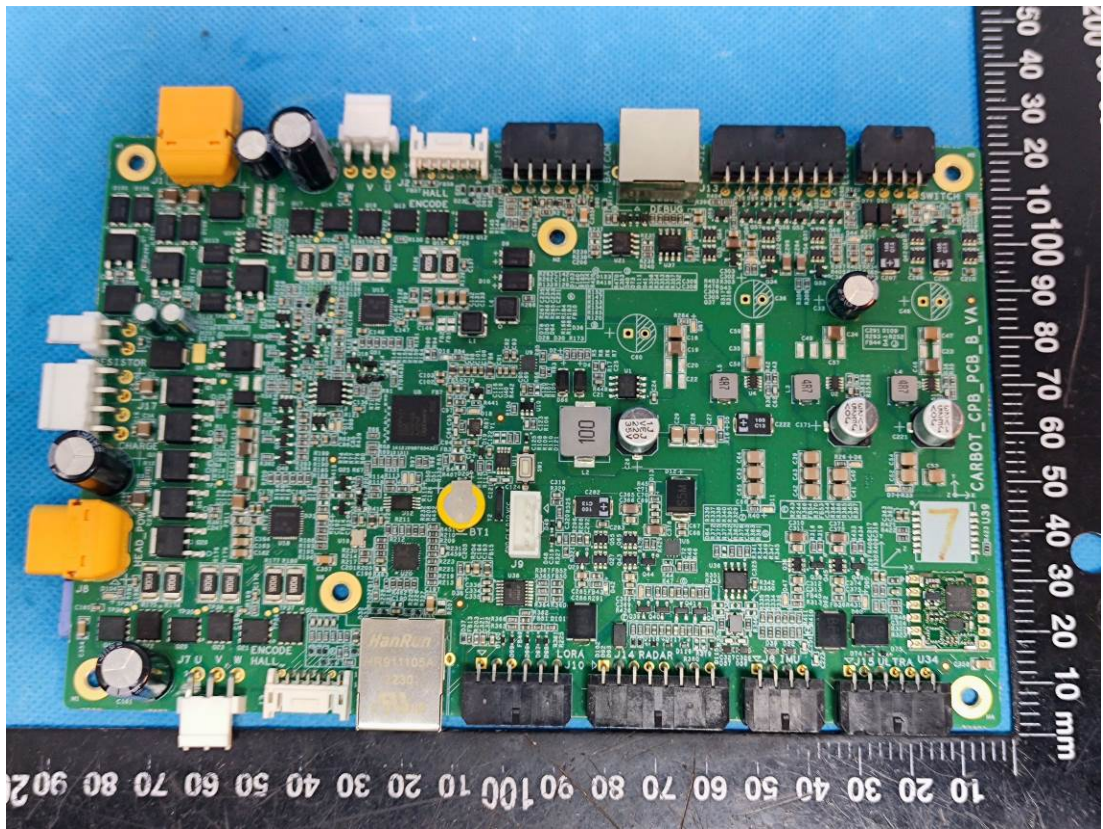

Lora Antenna

Contain Lora module, FCC ID: 2AD66-CC68-C1

Chip