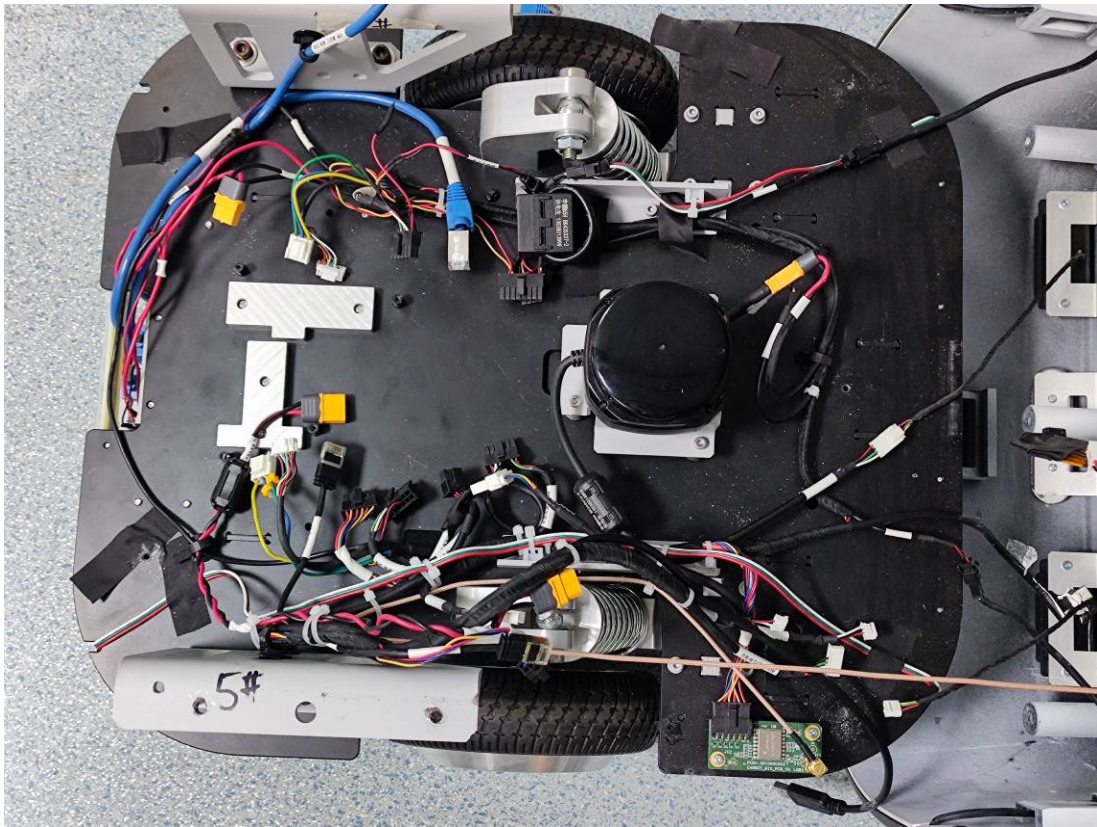

Lora Antenna

Contain Lora module, FCC ID: 2AD66-CC68-C1

Chip