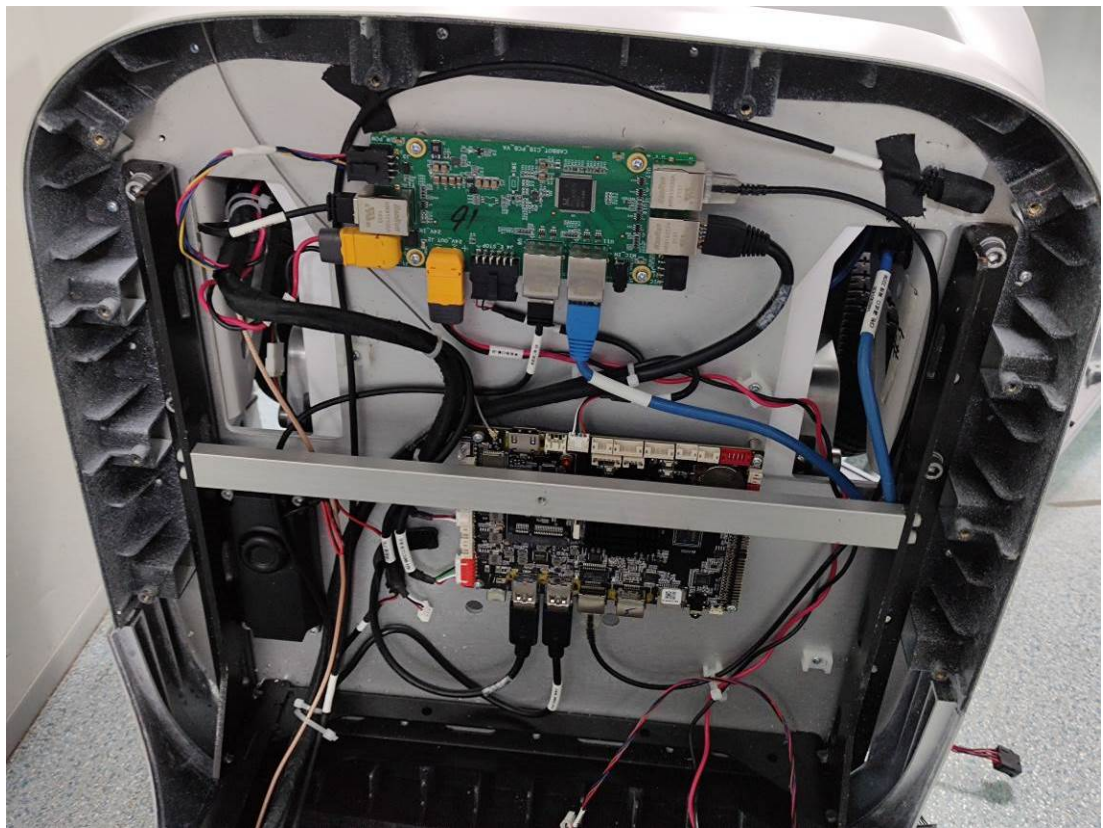

Lora Antenna

Contain Lora module, FCC ID: 2AD66-CC68-C1

Chip