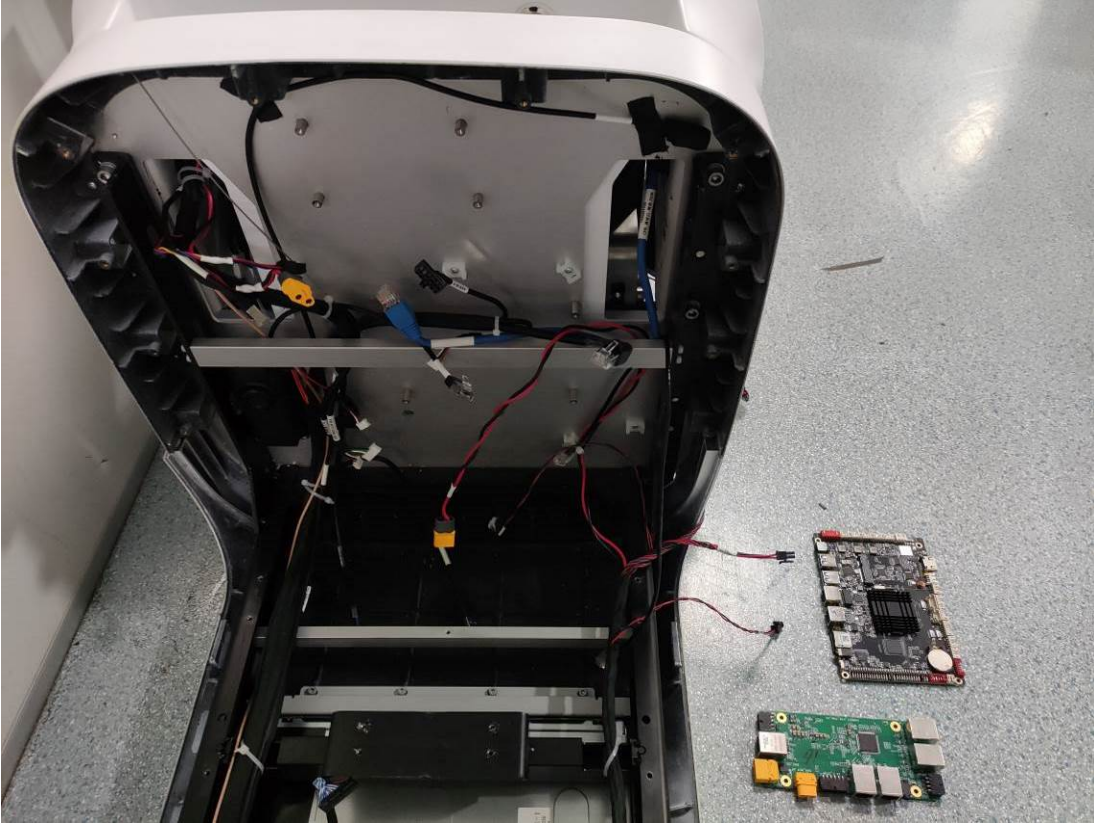

Lora Antenna

Contain Lora module, FCC ID: 2AD66-CC68-C1

Chip