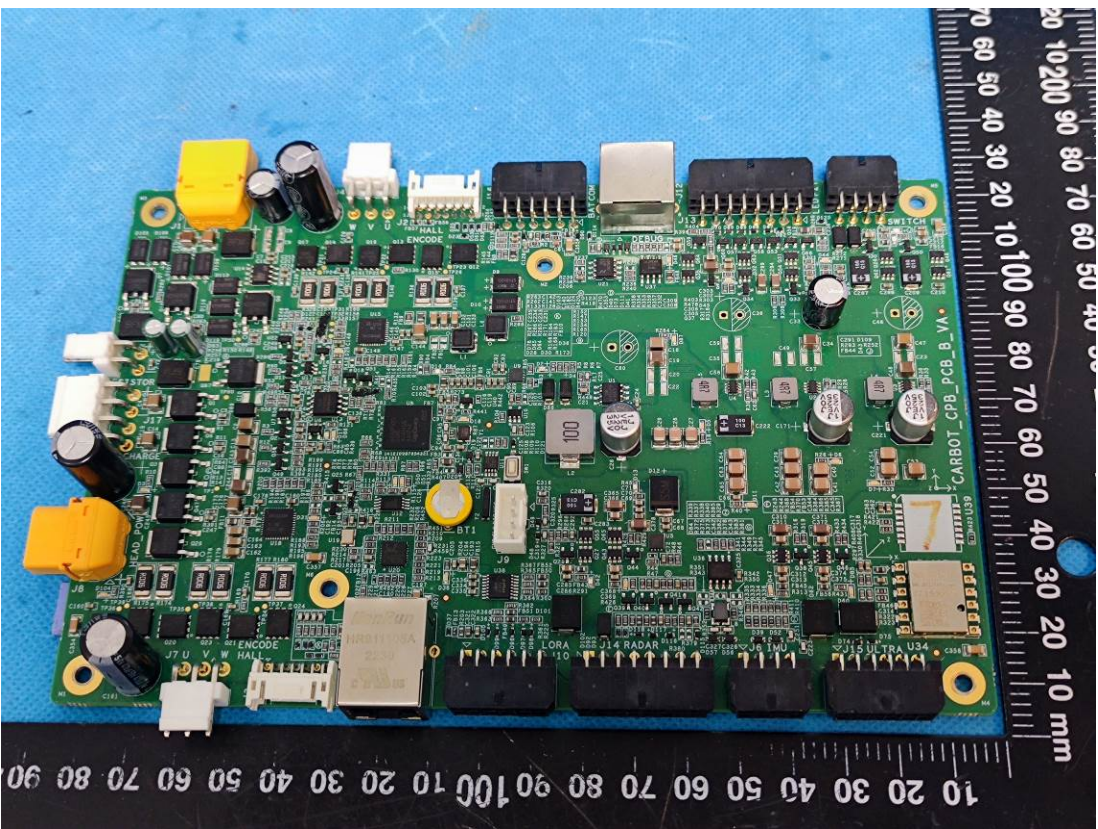

Lora Antenna

Contain Lora module, FCC ID: 2AD66-CC68-C1

Chip