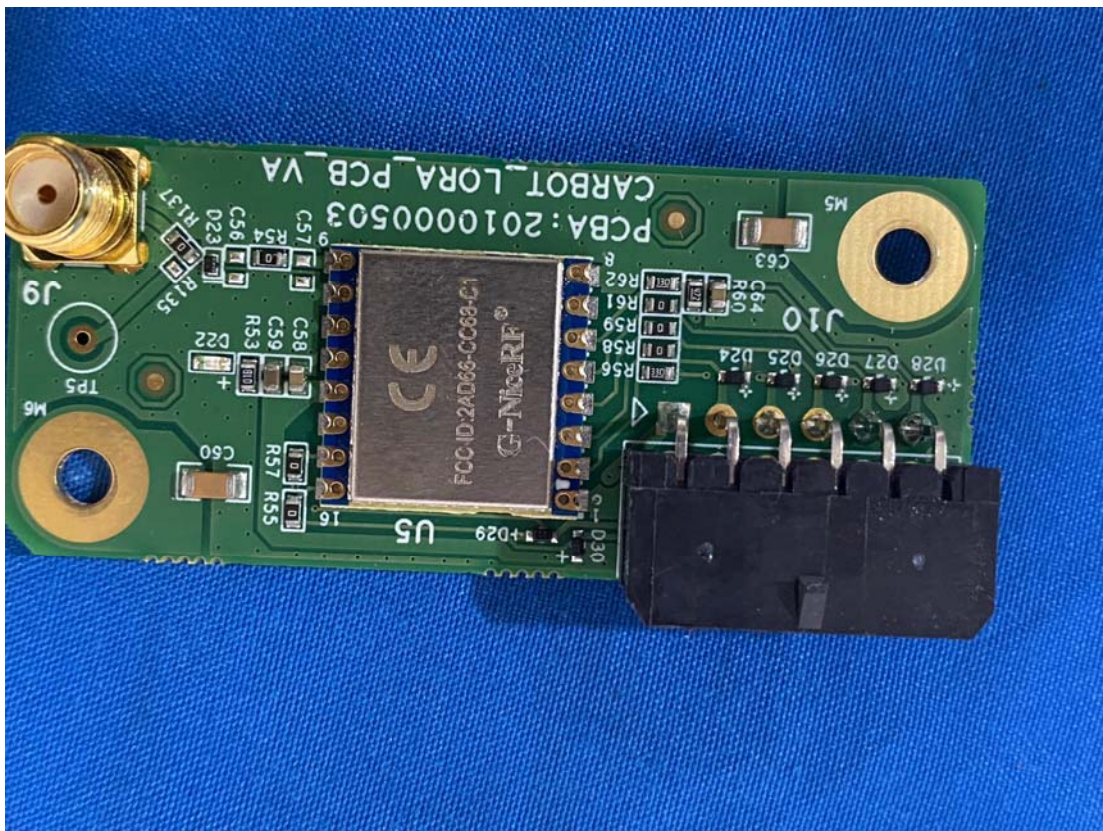

Lora Antenna

Contain Lora module, FCC ID: 2AD66-CC68-C1

Chip