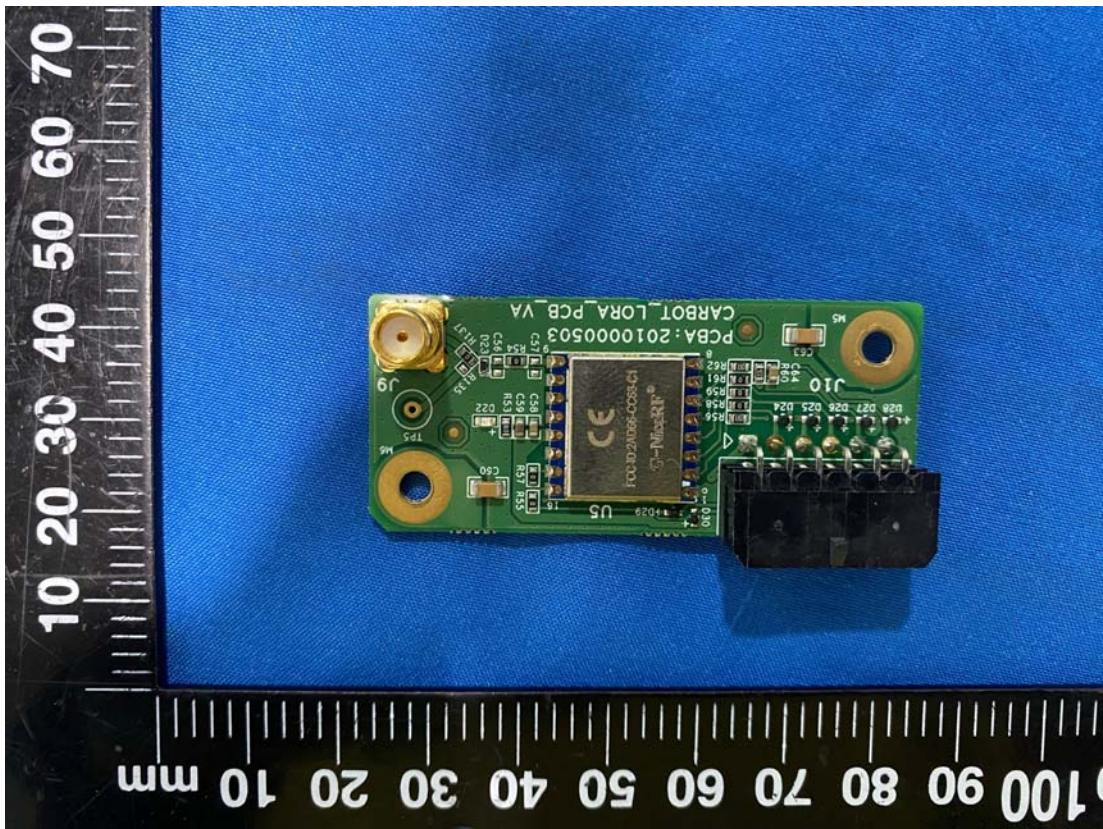

Lora Antenna

Contain Lora module, FCC ID: 2AD66-CC68-C1

Chip