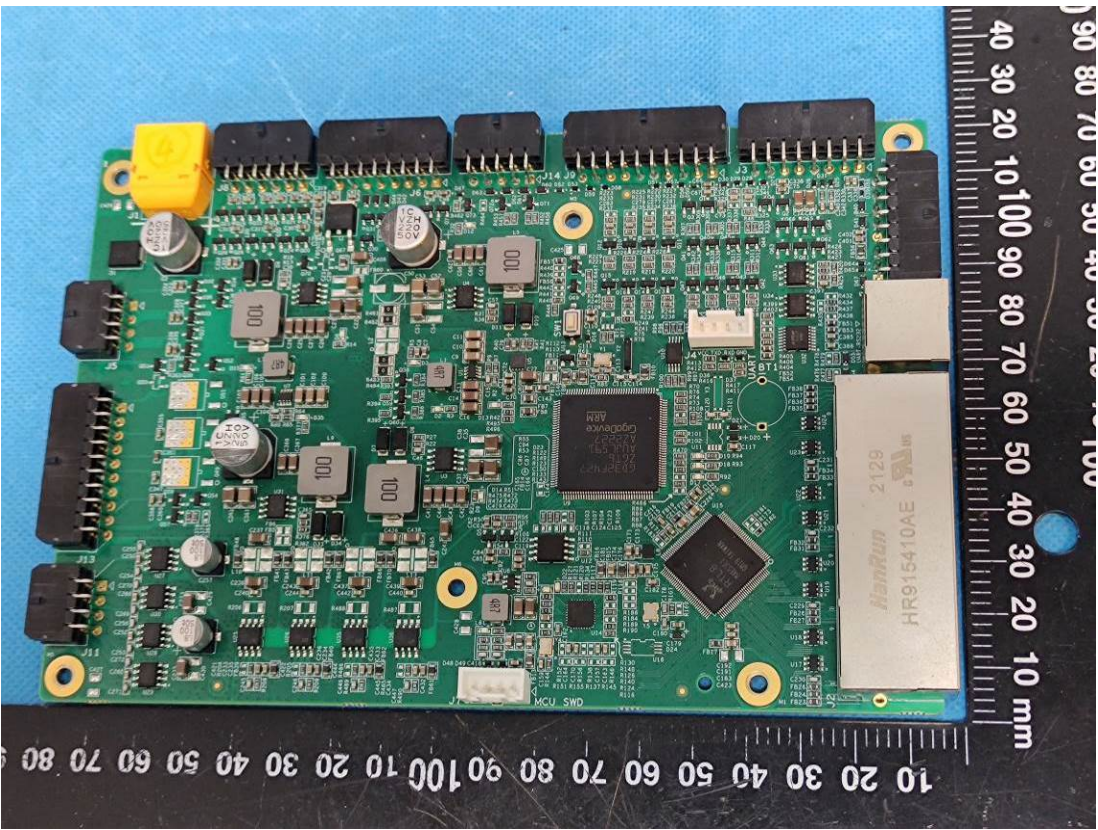

Lora Antenna

Contain Lora module, FCC ID: 2AD66-CC68-C1

Chip