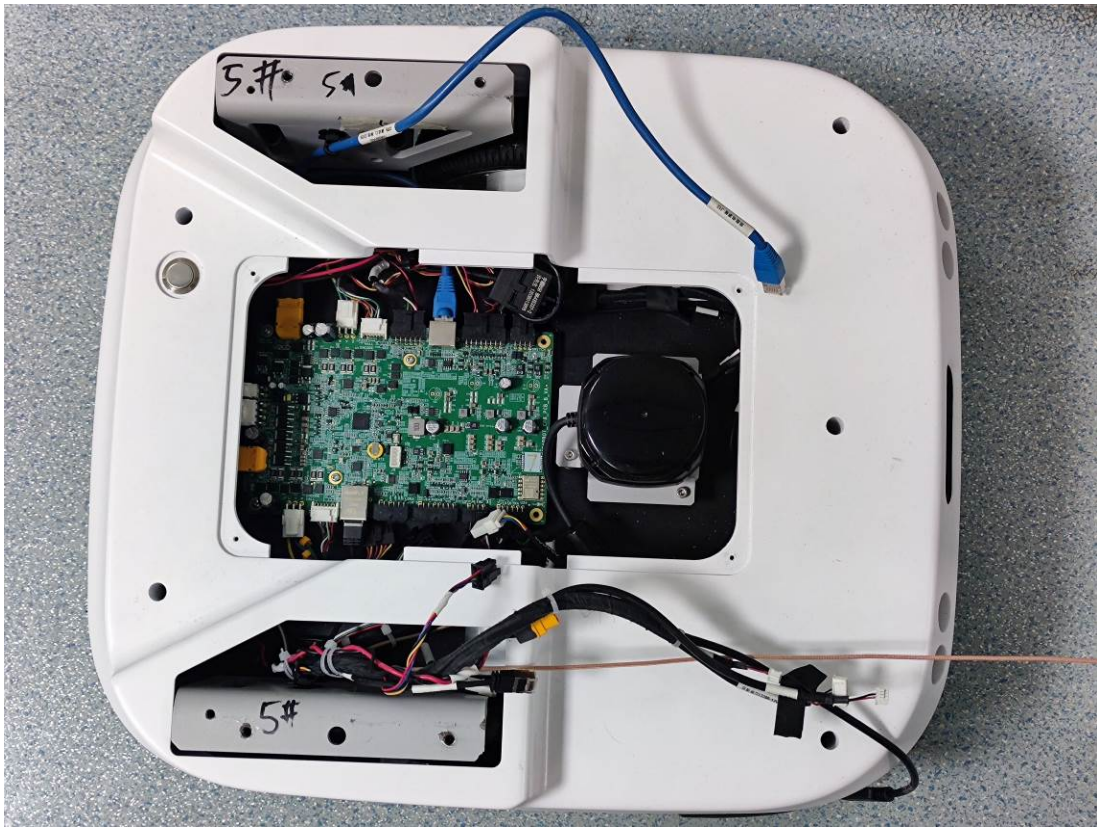

Lora Antenna

Contain Lora module, FCC ID: 2AD66-CC68-C1

Chip