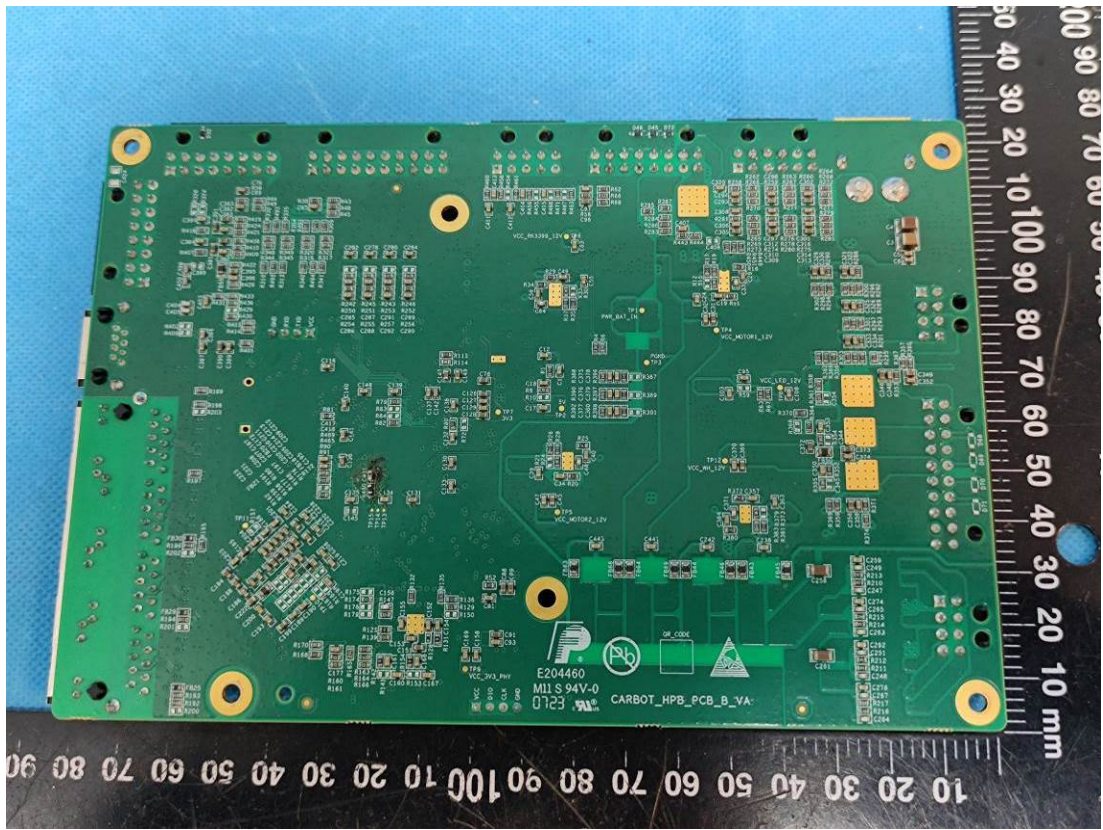

Lora Antenna

Contain Lora module, FCC ID: 2AD66-CC68-C1

Chip