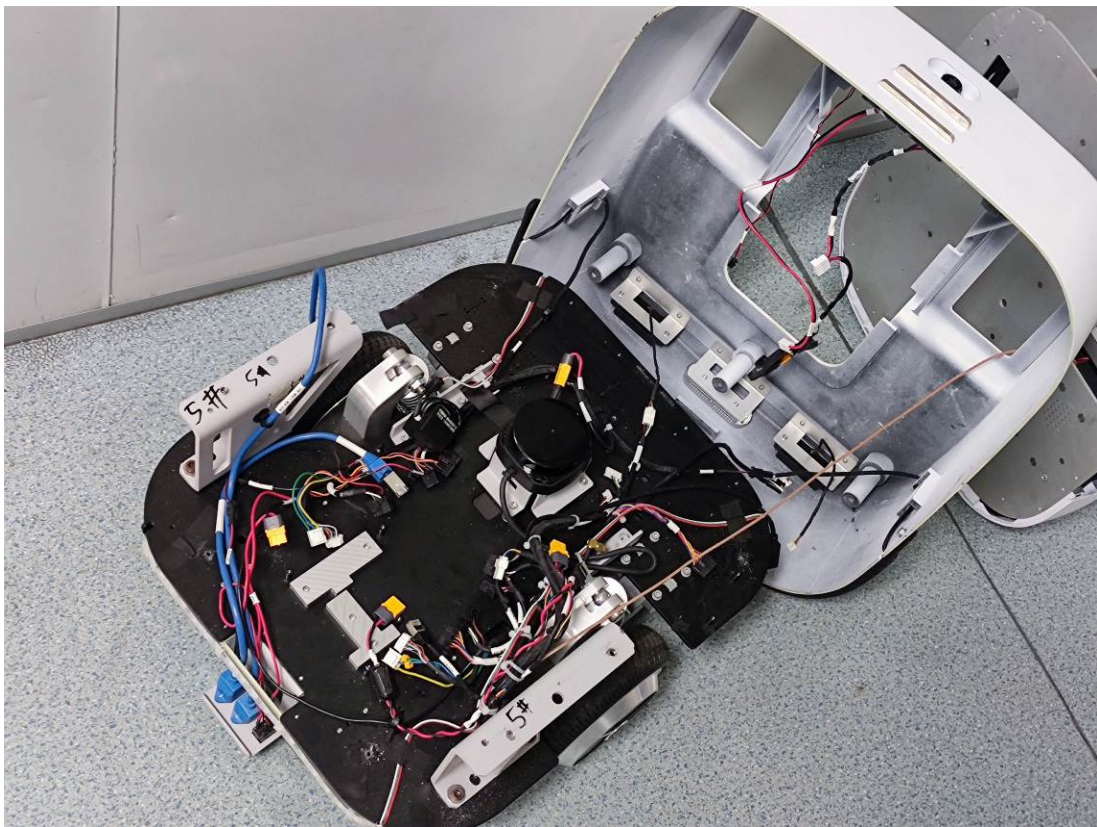

Lora Antenna

Contain Lora module, FCC ID: 2AD66-CC68-C1

Chip