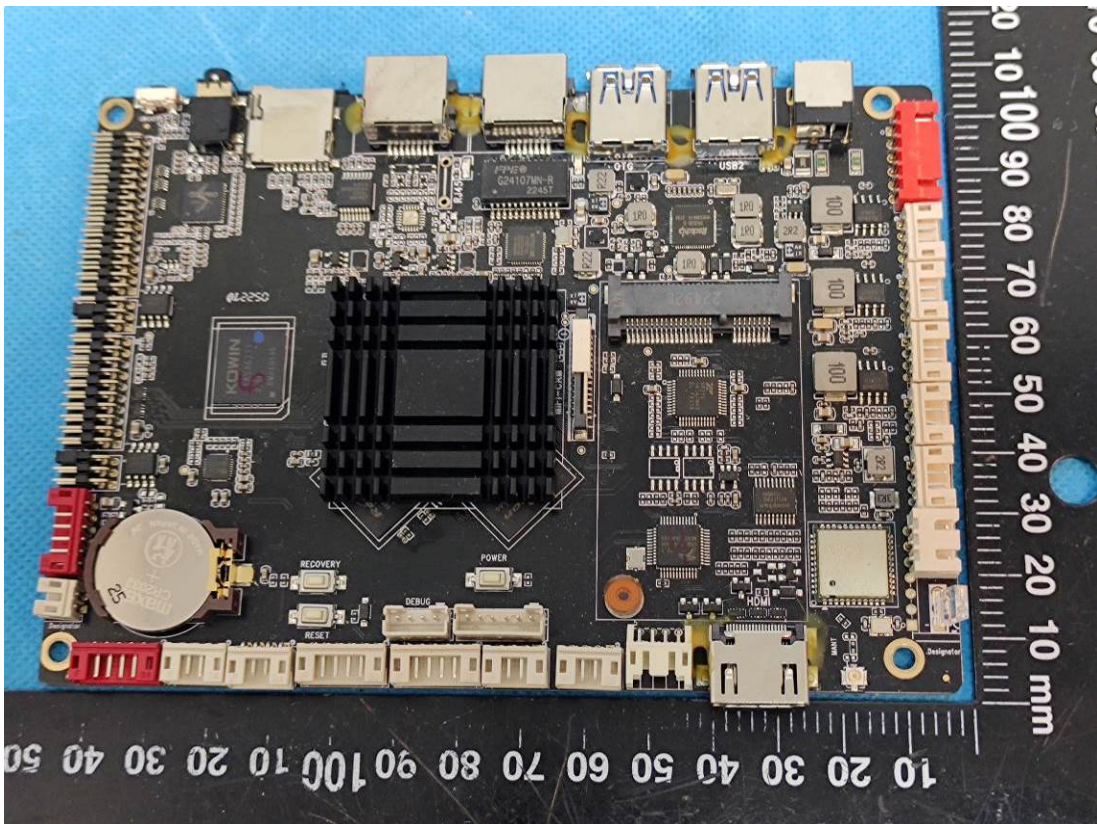

Lora Antenna

Contain Lora module, FCC ID: 2AD66-CC68-C1

Chip