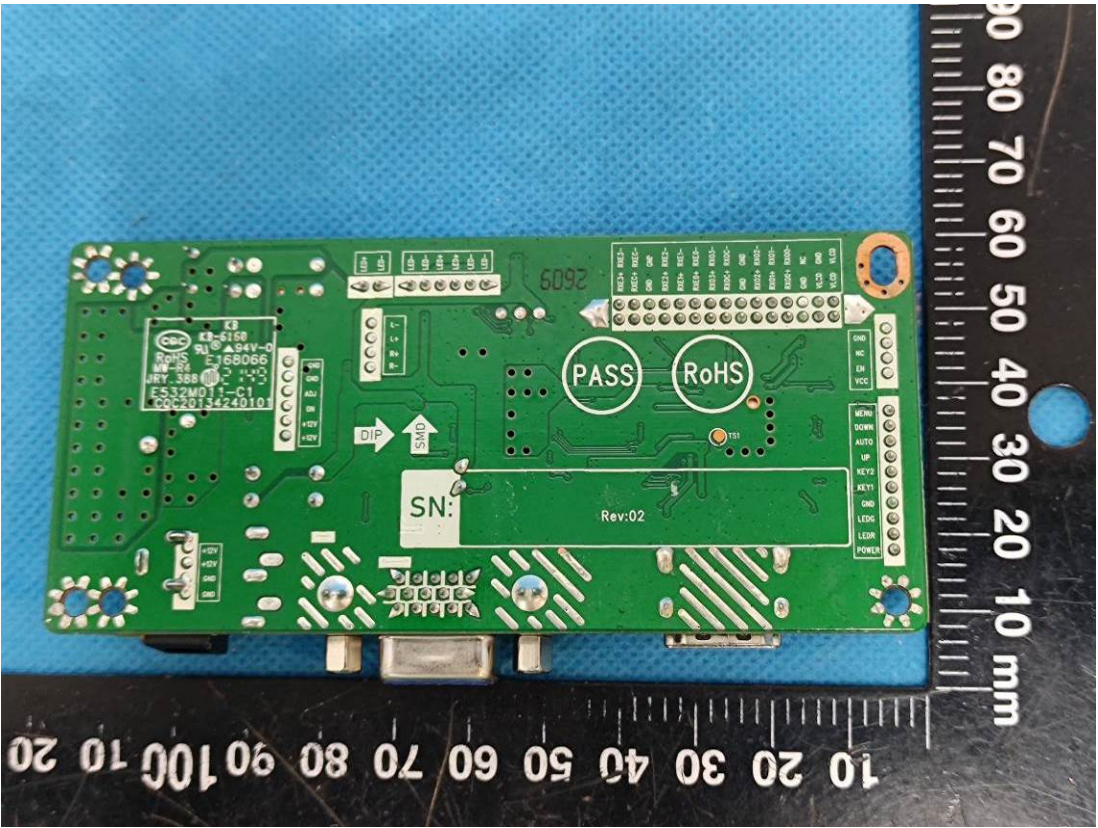

Lora Antenna

Contain Lora module, FCC ID: 2AD66-CC68-C1

Chip