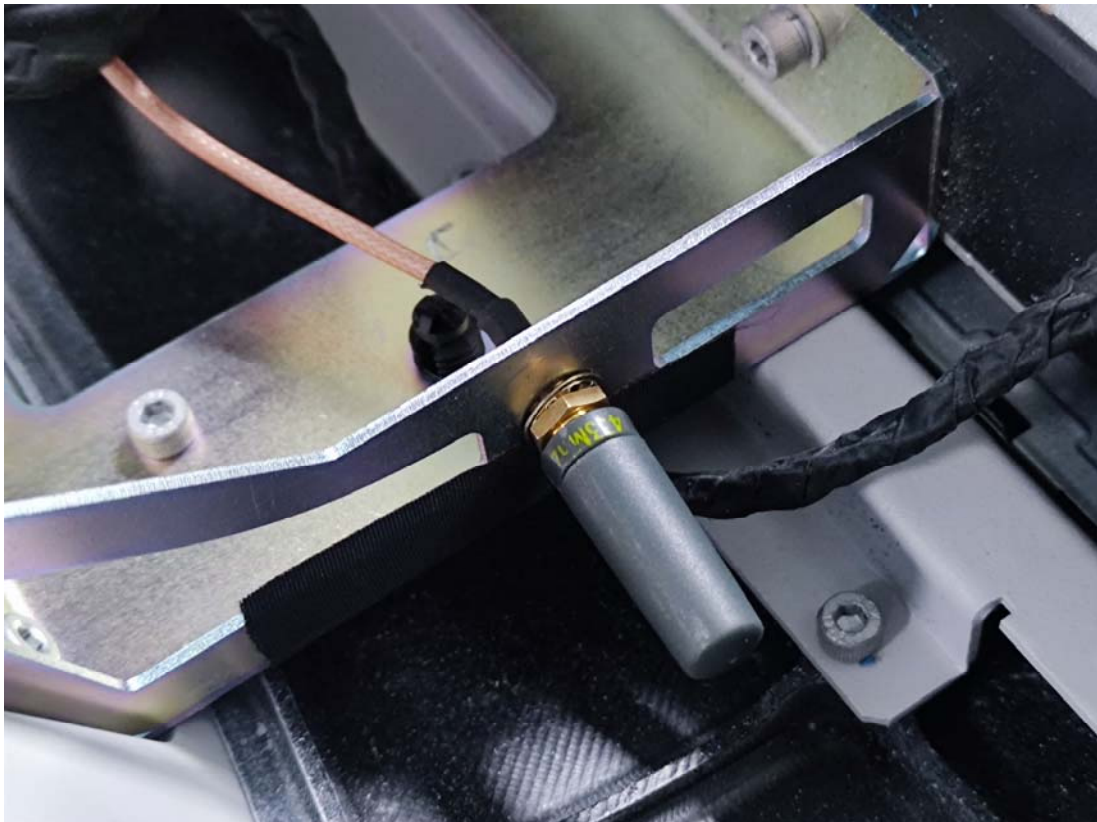

Lora Antenna

Contain Lora module, FCC ID: 2AD66-CC68-C1

Chip