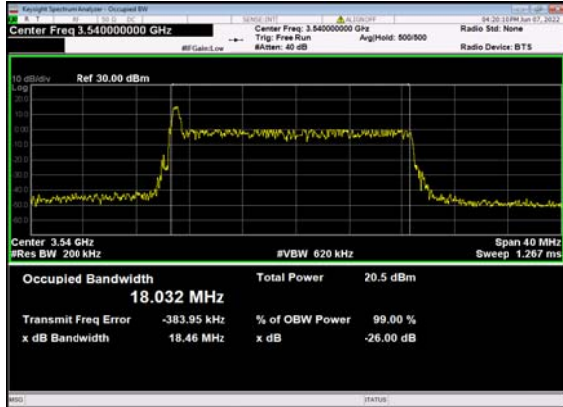

n77(20M)_DFT-s-OFDM_256
QAM_Outer_Full_636000_CH