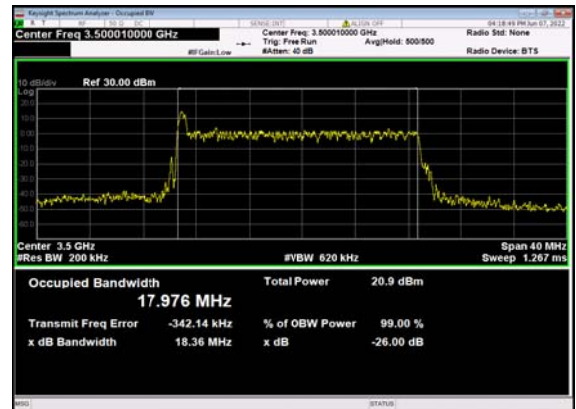

n77(20M)_DFT-s-OFDM_64
QAM_Outer_Full_633334_CH