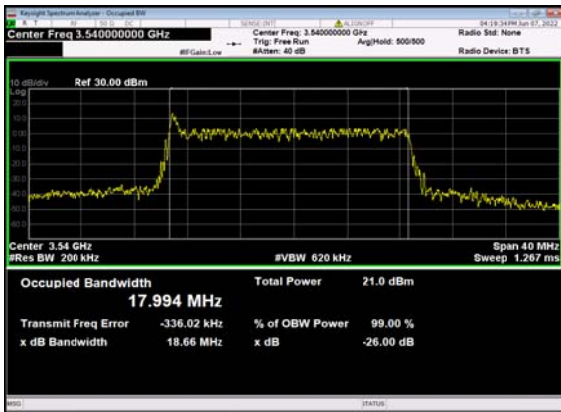

n77(20M)_DFT-s-OFDM_PI_2-BPSK_
Outer_Full_636000_CH