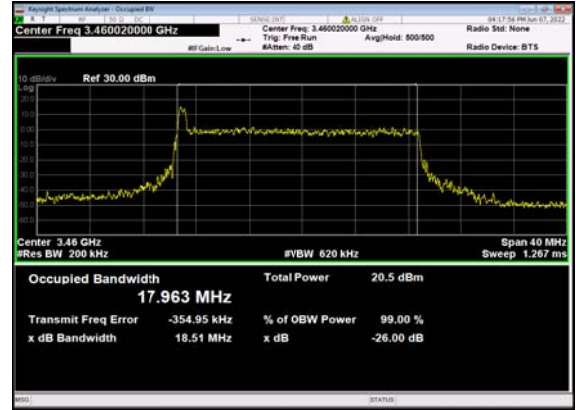

n77(20M)_DFT-s-OFDM_16
QAM_Outer_Full_630668_CH

n77(20M)_DFT-s-OFDM_64
QAM_Outer_Full_630668_CH

n77(20M)_DFT-s-OFDM_256
QAM_Outer_Full_630668_CH

n77(20M)_CP-OFDM_QPSK_
Outer_Full_630668_CH

n77(20M)_DFT-s-OFDM_PI_2-BPSK_
Outer_Full_633334_CH