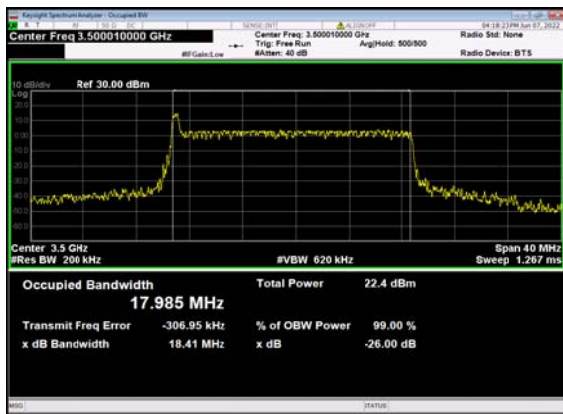

n77(20M)_DFT-s-OFDM_16
QAM_Outer_Full_630668_CH

n77(20M)_DFT-s-OFDM_64
QAM_Outer_Full_630668_CH

n77(20M)_DFT-s-OFDM_256
QAM_Outer_Full_630668_CH

n77(20M)_CP-OFDM_QPSK_
Outer_Full_630668_CH

n77(20M)_DFT-s-OFDM_PI_2-BPSK_
Outer_Full_633334_CH