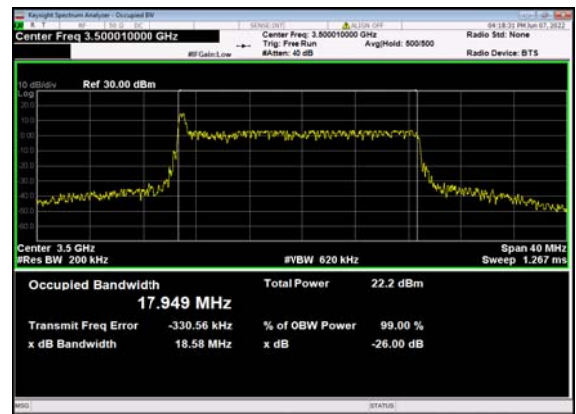

n77(20M)_DFT-s-OFDM_QPSK_
Outer_Full_633334_CH