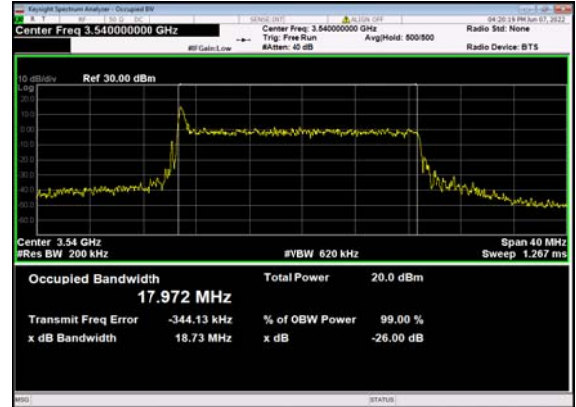

n77(20M)_CP-OFDM_QPSK_
Outer_Full_636000_CH