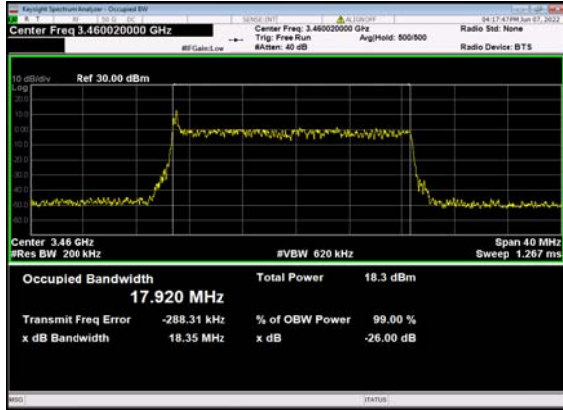

n77(20M)_DFT-s-OFDM_16
QAM_Outer_Full_630668_CH

n77(20M)_DFT-s-OFDM_64
QAM_Outer_Full_630668_CH

n77(20M)_DFT-s-OFDM_256
QAM_Outer_Full_630668_CH

n77(20M)_CP-OFDM_QPSK_
Outer_Full_630668_CH

n77(20M)_DFT-s-OFDM_PI_2-BPSK_
Outer_Full_633334_CH