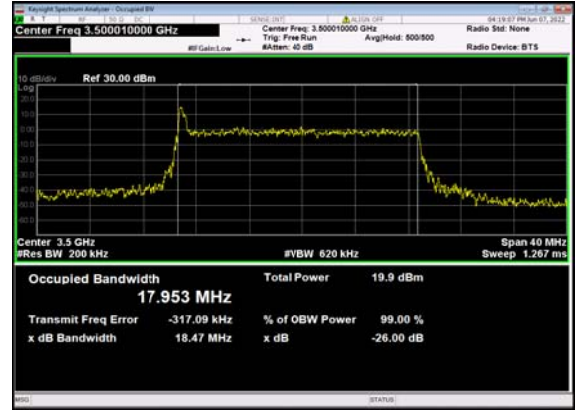

n77(20M)_DFT-s-OFDM_QPSK_
Outer_Full_633334_CH

n77(20M)_DFT-s-OFDM_16
QAM_Outer_Full_633334_CH

n77(20M)_DFT-s-OFDM_64
QAM_Outer_Full_633334_CH

n77(20M)_DFT-s-OFDM_256
QAM_Outer_Full_633334_CH

n77(20M)_CP-OFDM_QPSK_
Outer_Full_633334_CH