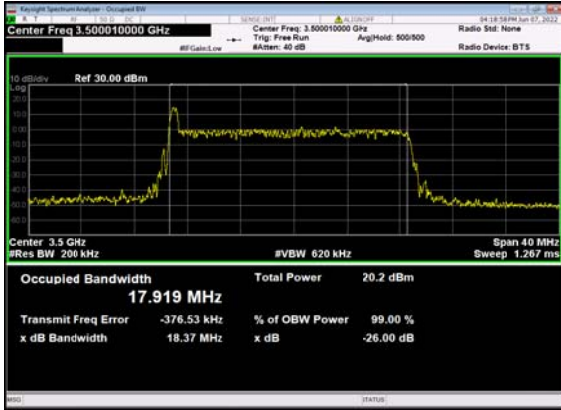

n77(20M)_DFT-s-OFDM_QPSK_
Outer_Full_633334_CH

n77(20M)_DFT-s-OFDM_16
QAM_Outer_Full_633334_CH

n77(20M)_DFT-s-OFDM_64
QAM_Outer_Full_633334_CH

n77(20M)_DFT-s-OFDM_256
QAM_Outer_Full_633334_CH

n77(20M)_CP-OFDM_QPSK_
Outer_Full_633334_CH