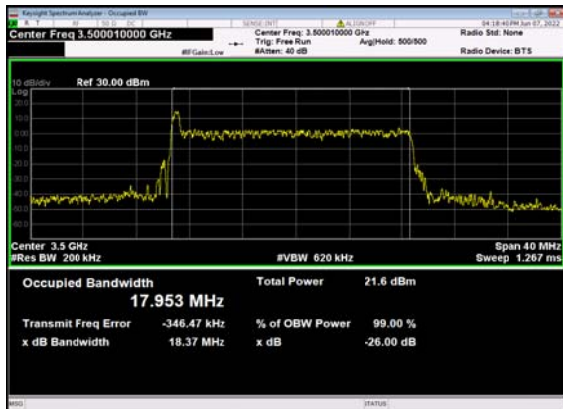

n77(20M)_DFT-s-OFDM_16
QAM_Outer_Full_633334_CH