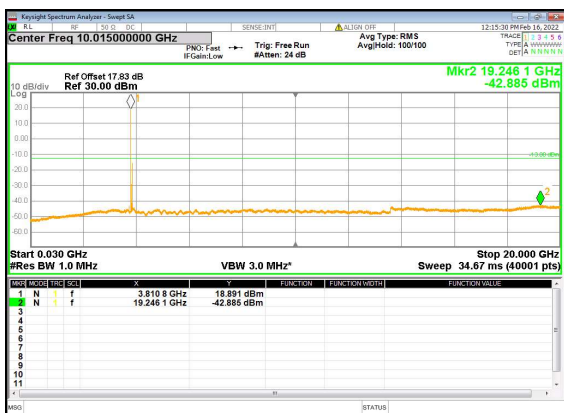

n77(60M)_DFT-s-OFDM_BPSK_Edge_1RB_
Left_Low_CH

n77(60M)_DFT-s-OFDM_QPSK_Edge_1RB_
Left_Low_CH

n77(60M)_DFT-s-OFDM_QPSK_Edge_1RB_
Left_Low_CH

n77(60M)_DFT-s-OFDM_BPSK_Edge_1RB_
Left_Mid_CH

n77(60M)_DFT-s-OFDM_BPSK_Edge_1RB_
Left_Mid_CH