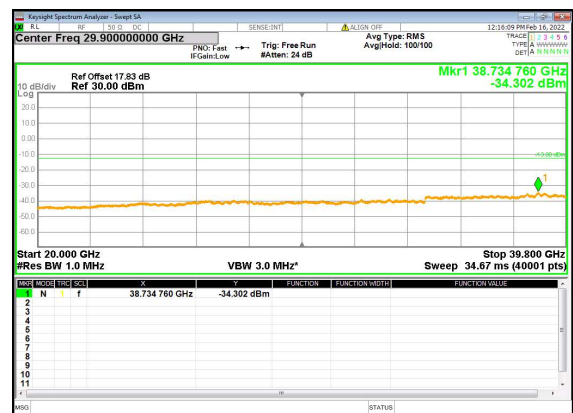

n77(60M)_DFT-s-OFDM_BPSK_Edge_1RB_
Left_Low_CH

n77(60M)_DFT-s-OFDM_QPSK_Edge_1RB_
Left_Low_CH

n77(60M)_DFT-s-OFDM_QPSK_Edge_1RB_
Left_Low_CH

n77(60M)_DFT-s-OFDM_BPSK_Edge_1RB_
Left_Mid_CH

n77(60M)_DFT-s-OFDM_BPSK_Edge_1RB_
Left_Mid_CH